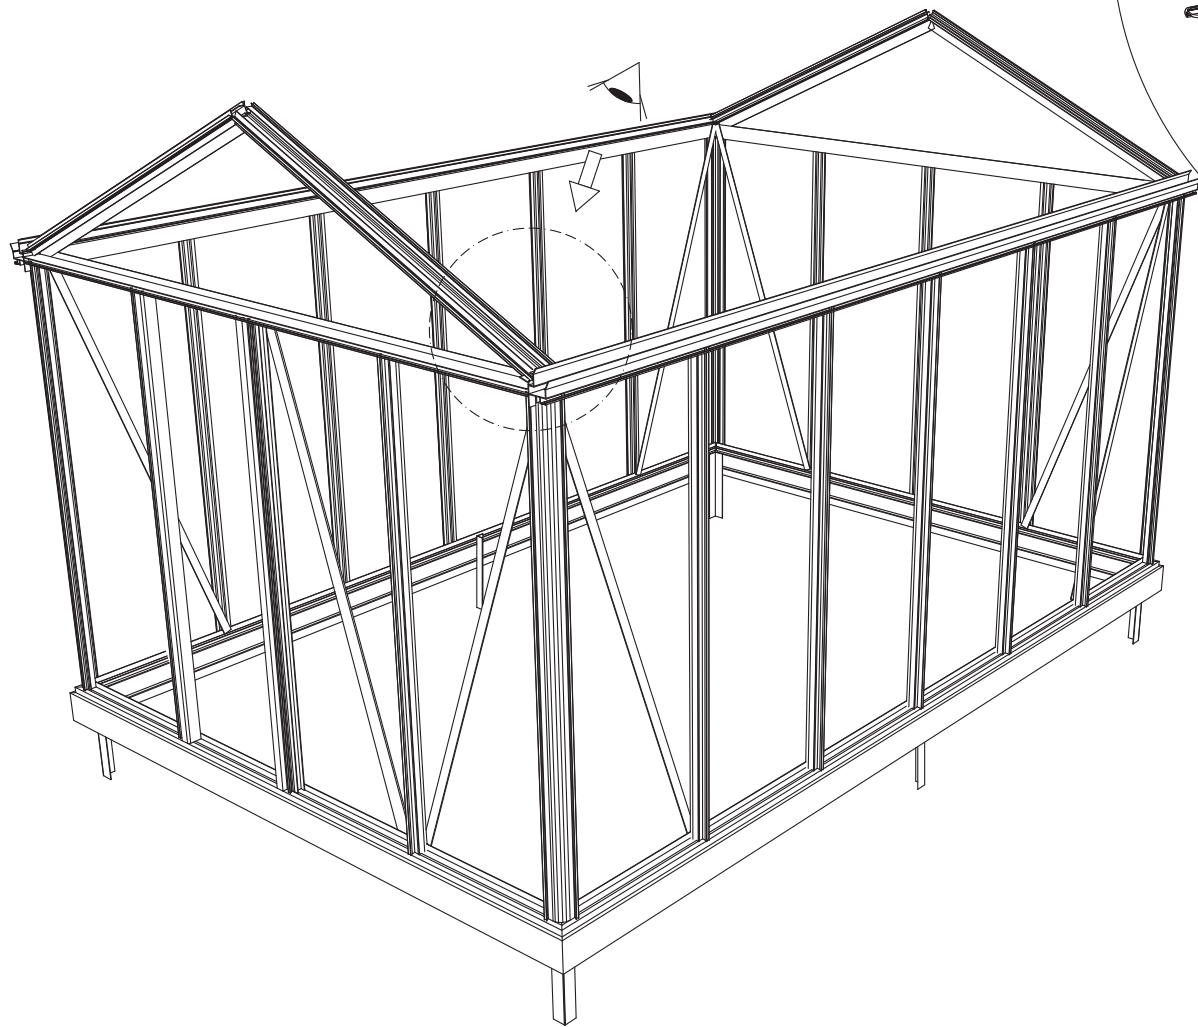

GEWÄCHSHAUS MAXI 236 | 309

Hilfe benötigt? beratung@gewaechshausplaza.de oder 0049 (0) 5152 8093 497

euro-serre

236 cm

309 cm

B	L
2351	2351
3088	3088
	3825
	4562
	5299
	6036
	6773
	7510
	8247
	8984

236 cm

309 cm

236 cm

309 cm

Position der Türpfosten bei Einzeltür (ET) und Doppeltür (DT)
Achtung: Doppeltür stirnseitig nicht möglich bei 236 cm Breite

Maxi 236 cm

1633 = A
1833 = B

TYP	1633	1833
A	1650 x 730	1850 x 730
B	1250 x 730	1450 x 730
C	1650 x 573	1850 x 573
D	15x1115x550x11	15 x1115x550x11
E	425 x 730	425 x 730
F	825 x 730	825 x 730
G	1250 x 730	1250 x 730

Maxi 309 cm

TYP	1633	1833
A	1650 x 730	1850 x 730
B	1250 x 730	1450 x 730
C	1650 x 573	1850 x 573
D	15 x 1485 x 705 x 11	
E	825 x 730	825 x 730
G	1650 x 730	1650 x 730