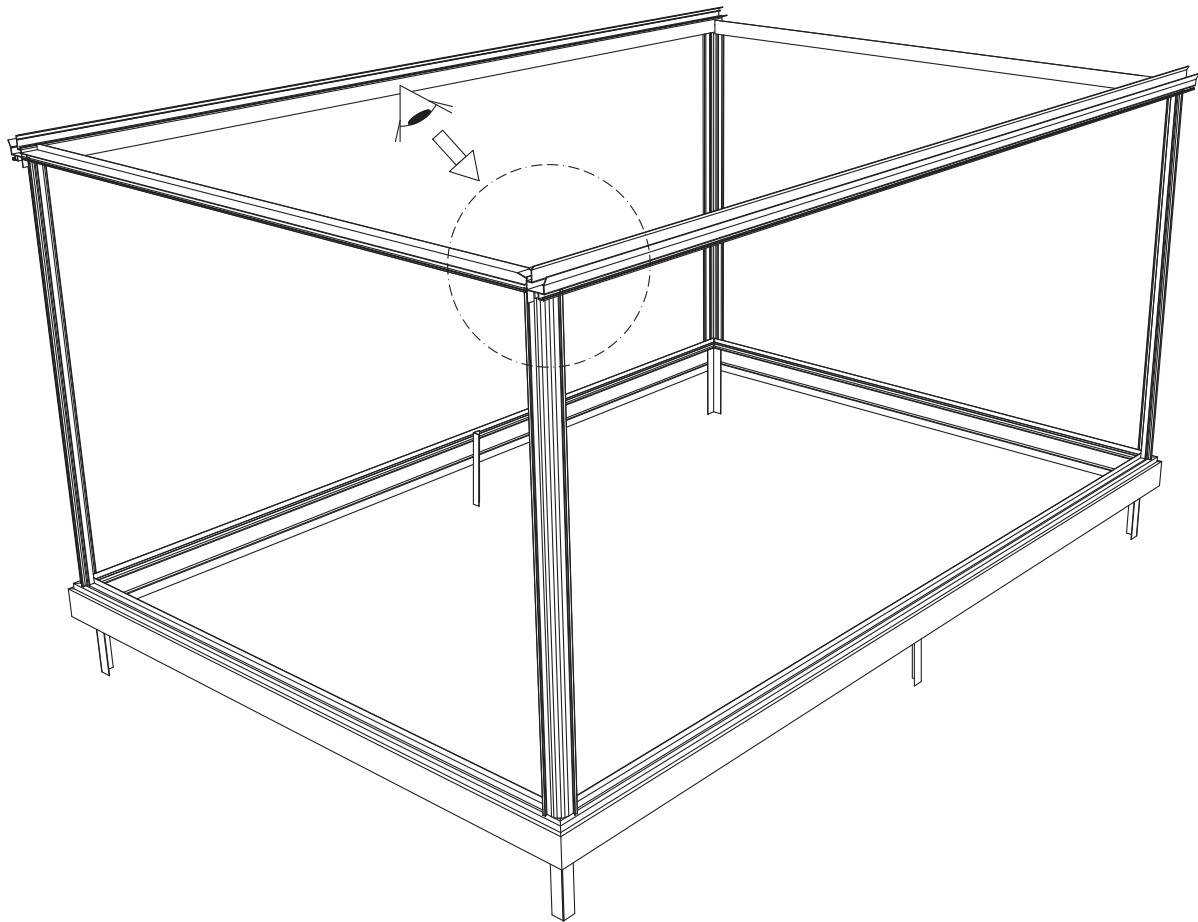

GEWÄCHSHAUS MAXI 236 | 309

Hilfe benötigt? beratung@gewaechshausplaza.de oder 0049 (0) 5152 8093 497

euro-serre

236 cm

309 cm

B	L
2351	2351
3088	3088
	3825
	4562
	5299
	6036
	6773
	7510
	8247
	8984

236 cm

309 cm

236 cm

309 cm

Position der Türpfosten bei Einzeltür (ET) und Doppeltür (DT)
Achtung: Doppeltür stirnseitig nicht möglich bei 236 cm Breite

Maxi 236 cm

1633 = A
1833 = B

TYP	1633	1833
A	1650 x 730	1850 x 730
B	1250 x 730	1450 x 730
C	1650 x 573	1850 x 573
D	15x1115x550x11	15 x1115x550x11
E	425 x 730	425 x 730
F	825 x 730	825 x 730
G	1250 x 730	1250 x 730

Maxi 309 cm

TYP	1633	1833
A	1650 x 730	1850 x 730
B	1250 x 730	1450 x 730
C	1650 x 573	1850 x 573
D	15 x 1485 x 705 x 11	
E	825 x 730	825 x 730
G	1650 x 730	1650 x 730