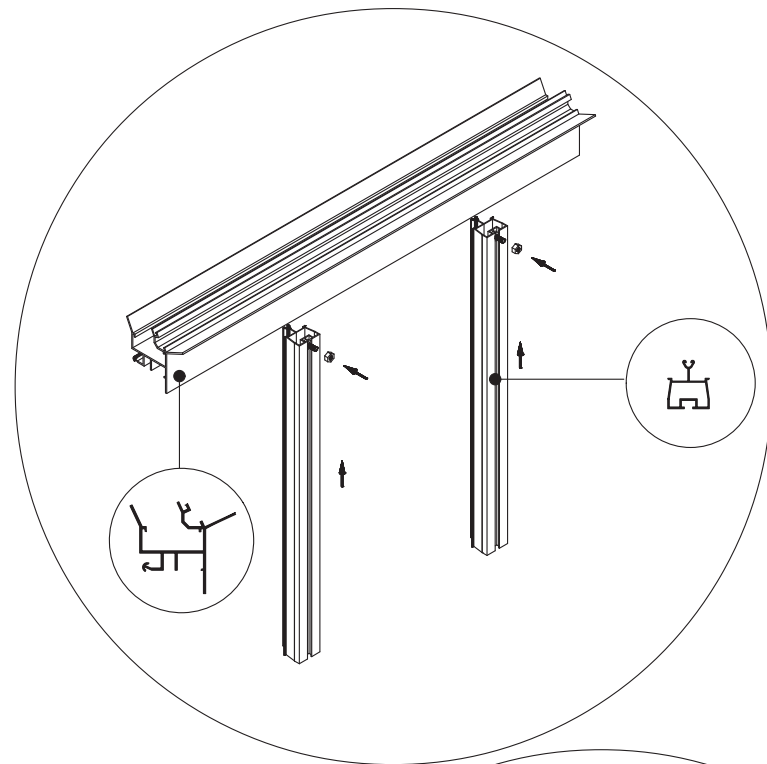

GEWÄCHSHAUS MAXI 236 | 309

Hilfe benötigt? beratung@gewaechshausplaza.de oder 0049 (0) 5152 8093 497

euro-serre

236 cm

309 cm

B	L
2351	2351
3088	3088
	3825
	4562
	5299
	6036
	6773
	7510
	8247
	8984

236 cm

309 cm

236 cm

309 cm

Position der Türpfosten bei Einzeltür (ET) und Doppeltür (DT)
Achtung: Doppeltür stirnseitig nicht möglich bei 236 cm Breite

Maxi 236 cm

1633 = A
1833 = B

TYP	1633	1833
A	1650 x 730	1850 x 730
B	1250 x 730	1450 x 730
C	1650 x 573	1850 x 573
D	15x1115x550x11	15 x1115x550x11
E	425 x 730	425 x 730
F	825 x 730	825 x 730
G	1250 x 730	1250 x 730

Maxi 309 cm

TYP	1633	1833
A	1650 x 730	1850 x 730
B	1250 x 730	1450 x 730
C	1650 x 573	1850 x 573
D	15 x 1485 x 705 x 11	
E	825 x 730	825 x 730
G	1650 x 730	1650 x 730