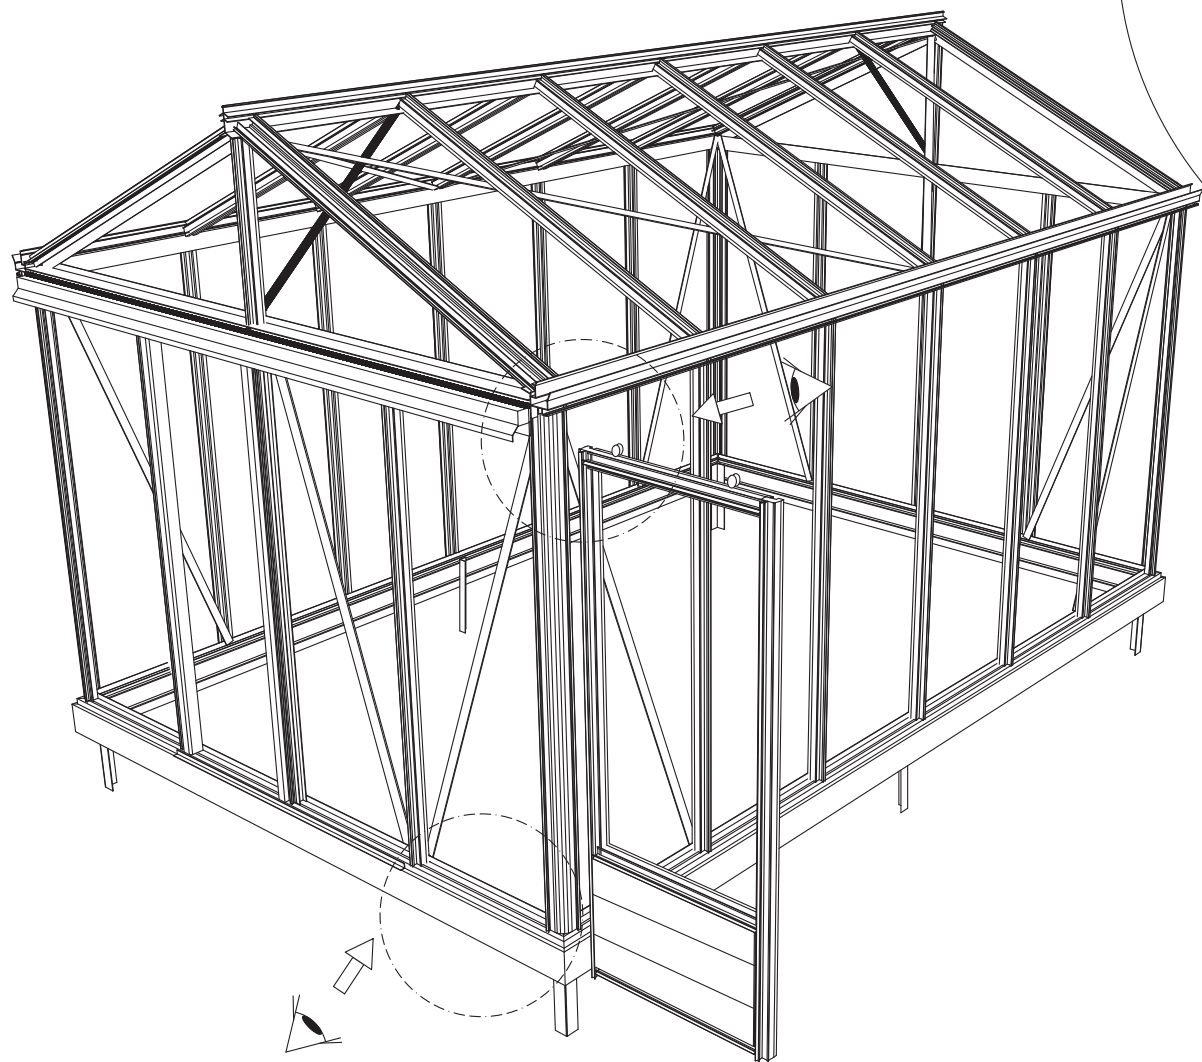

GEWÄCHSHAUS MAXI 236 | 309

Hilfe benötigt? beratung@gewaechshausplaza.de oder 0049 (0) 5152 8093 497

euro-serre

236 cm

309 cm

B	L
2351	2351
3088	3088
	3825
	4562
	5299
	6036
	6773
	7510
	8247
	8984

236 cm

309 cm

236 cm

309 cm

Position der Türpfosten bei Einzeltür (ET) und Doppeltür (DT)
Achtung: Doppeltür stirnseitig nicht möglich bei 236 cm Breite

Maxi 236 cm

1633 = A
1833 = B

TYP	1633	1833
A	1650 x 730	1850 x 730
B	1250 x 730	1450 x 730
C	1650 x 573	1850 x 573
D	15x1115x550x11	15 x1115x550x11
E	425 x 730	425 x 730
F	825 x 730	825 x 730
G	1250 x 730	1250 x 730

Maxi 309 cm

TYP	1633	1833
A	1650 x 730	1850 x 730
B	1250 x 730	1450 x 730
C	1650 x 573	1850 x 573
D	15 x 1485 x 705 x 11	
E	825 x 730	825 x 730
G	1650 x 730	1650 x 730