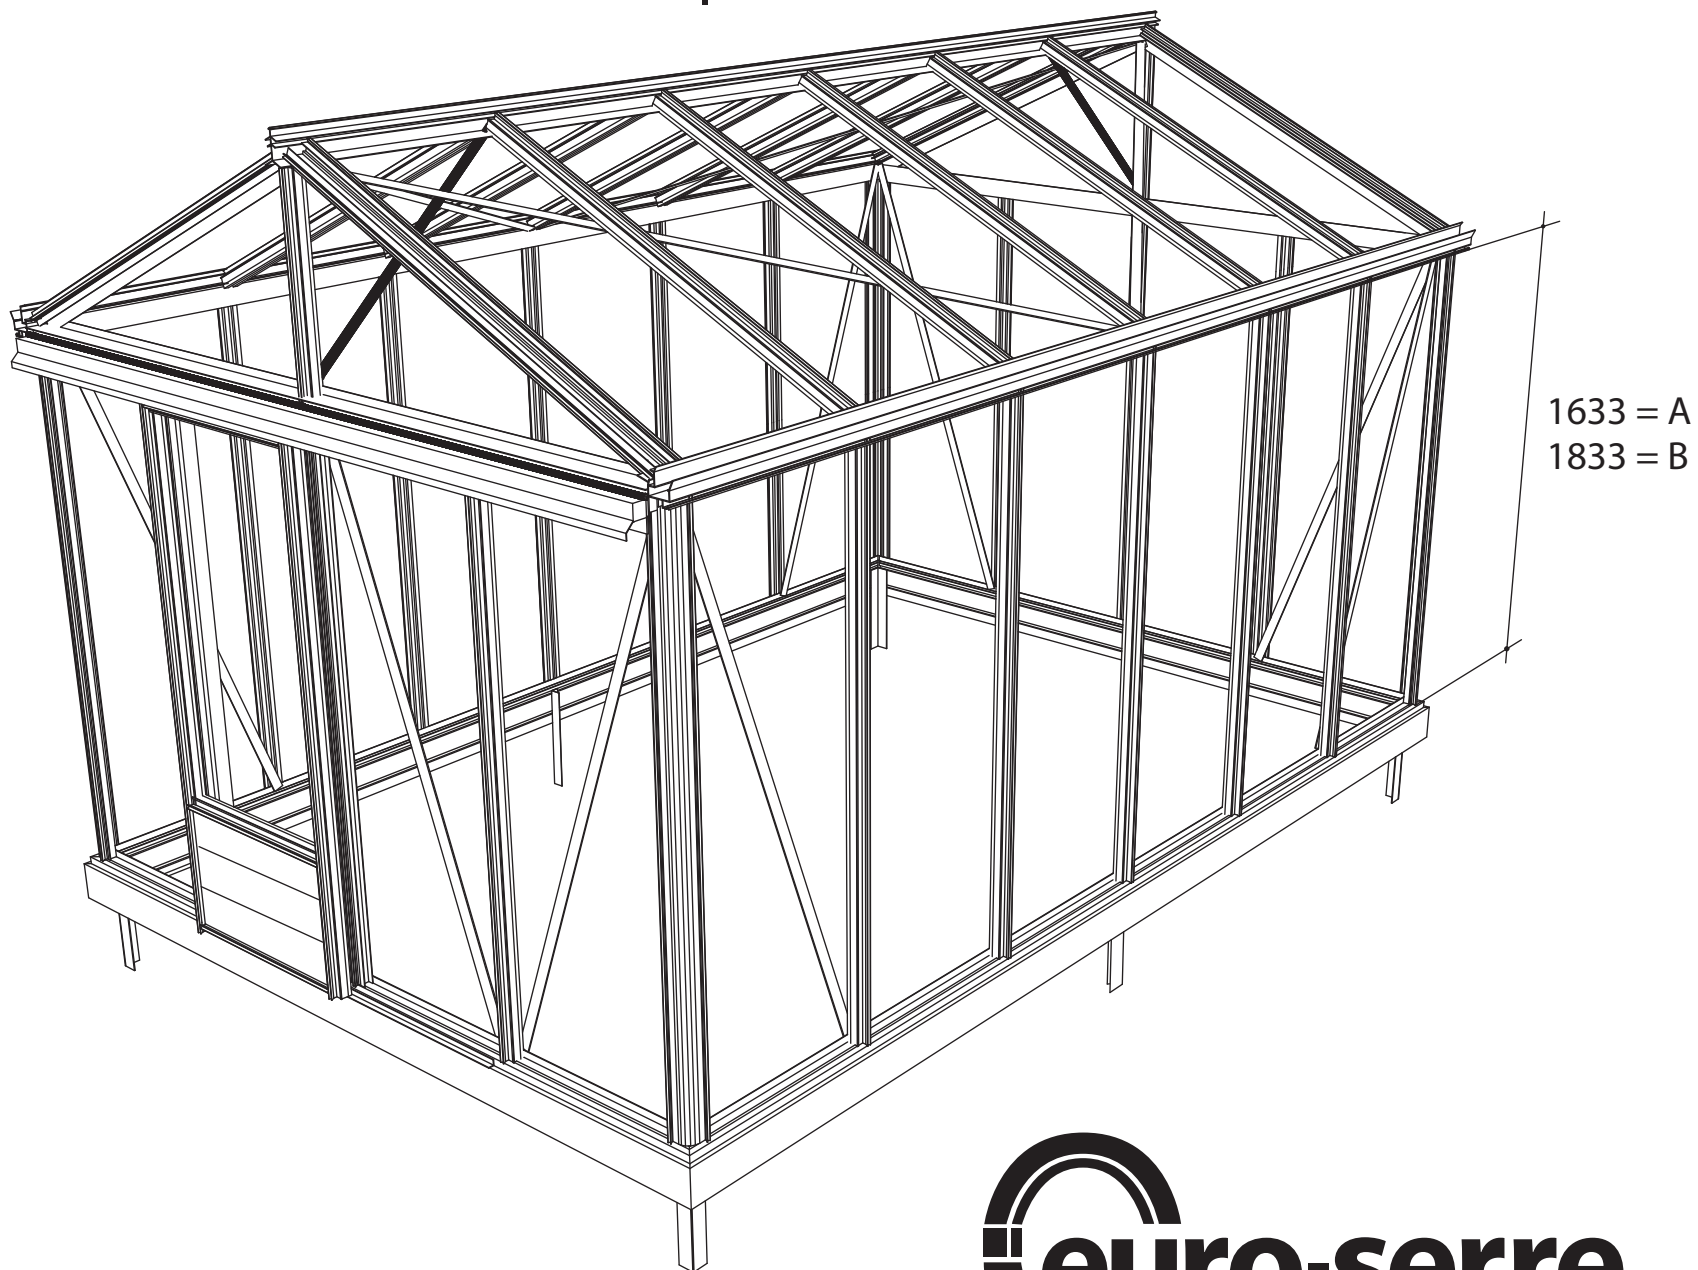

GEWÄCHSHAUS MAXI 236 | 309

Hilfe benötigt? beratung@gewaechshausplaza.de oder 0049 (0) 5152 8093 497

euro-serre

236 cm

309 cm

B	L
2351	2351
3088	3088
	3825
	4562
	5299
	6036
	6773
	7510
	8247
	8984

236 cm

309 cm

236 cm

309 cm

Position der Türpfosten bei Einzeltür (ET) und Doppeltür (DT)
Achtung: Doppeltür stirnseitig nicht möglich bei 236 cm Breite

Maxi 236 cm

1633 = A
1833 = B

TYP	1633	1833
A	1650 x 730	1850 x 730
B	1250 x 730	1450 x 730
C	1650 x 573	1850 x 573
D	15x1115x550x11	15 x1115x550x11
E	425 x 730	425 x 730
F	825 x 730	825 x 730
G	1250 x 730	1250 x 730

Maxi 309 cm

TYP	1633	1833
A	1650 x 730	1850 x 730
B	1250 x 730	1450 x 730
C	1650 x 573	1850 x 573
D	15 x 1485 x 705 x 11	
E	825 x 730	825 x 730
G	1650 x 730	1650 x 730