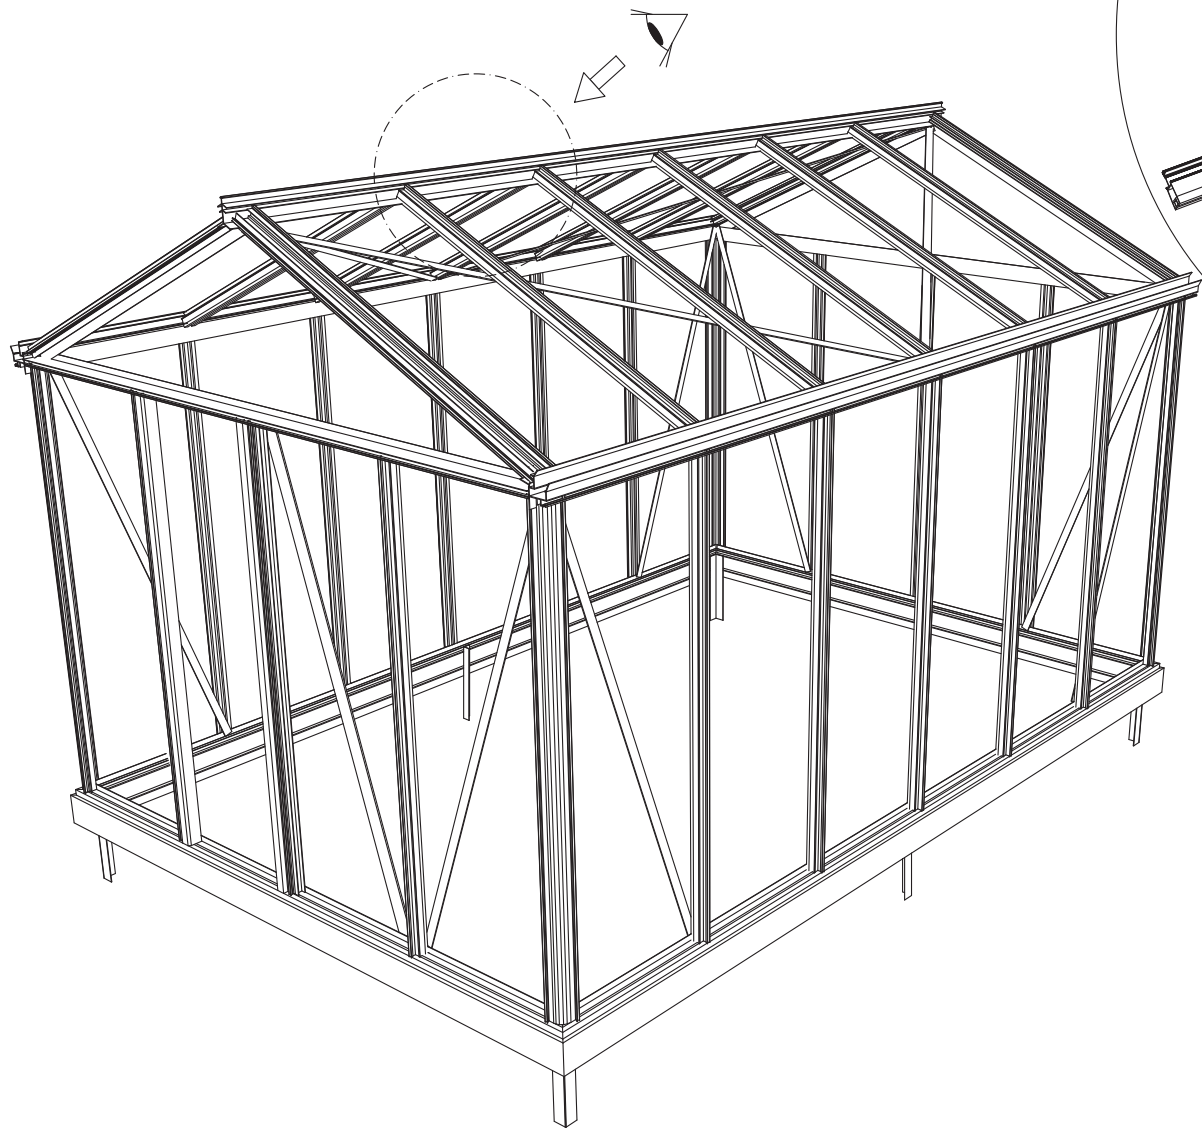

GEWÄCHSHAUS MAXI 236 | 309

Hilfe benötigt? beratung@gewaechshausplaza.de oder 0049 (0) 5152 8093 497

euro-serre

236 cm

309 cm

B	L
2351	2351
3088	3088
	3825
	4562
	5299
	6036
	6773
	7510
	8247
	8984

236 cm

309 cm

236 cm

309 cm

Position der Türpfosten bei Einzeltür (ET) und Doppeltür (DT)
Achtung: Doppeltür stirnseitig nicht möglich bei 236 cm Breite

Maxi 236 cm

1633 = A
1833 = B

TYP	1633	1833
A	1650 x 730	1850 x 730
B	1250 x 730	1450 x 730
C	1650 x 573	1850 x 573
D	15x1115x550x11	15 x1115x550x11
E	425 x 730	425 x 730
F	825 x 730	825 x 730
G	1250 x 730	1250 x 730

Maxi 309 cm

TYP	1633	1833
A	1650 x 730	1850 x 730
B	1250 x 730	1450 x 730
C	1650 x 573	1850 x 573
D	15 x 1485 x 705 x 11	
E	825 x 730	825 x 730
G	1650 x 730	1650 x 730