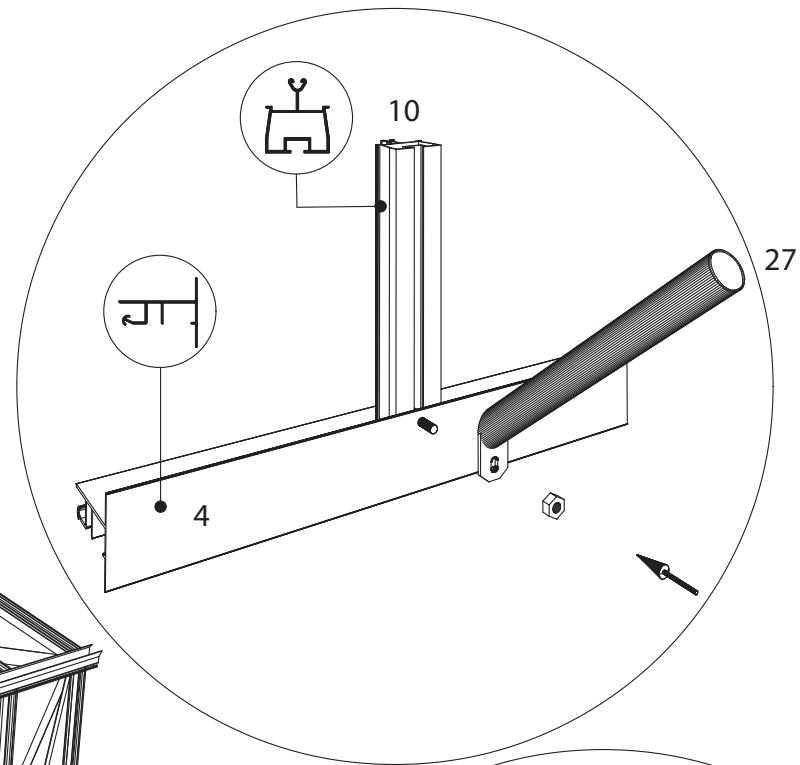

236 cm

309 cm

Position der Türpfosten bei Einzeltür (ET) und Doppeltür (DT)
Achtung: Doppeltür stirnseitig nicht möglich bei 236 cm Breite

Maxi 236 cm

1633 = A
1833 = B

TYP	1633	1833
A	1650 x 730	1850 x 730
B	1250 x 730	1450 x 730
C	1650 x 573	1850 x 573
D	15x1115x550x11	15 x1115x550x11
E	425 x 730	425 x 730
F	825 x 730	825 x 730
G	1250 x 730	1250 x 730

Maxi 309 cm

TYP	1633	1833
A	1650 x 730	1850 x 730
B	1250 x 730	1450 x 730
C	1650 x 573	1850 x 573
D	15 x 1485 x 705 x 11	
E	825 x 730	825 x 730
G	1650 x 730	1650 x 730