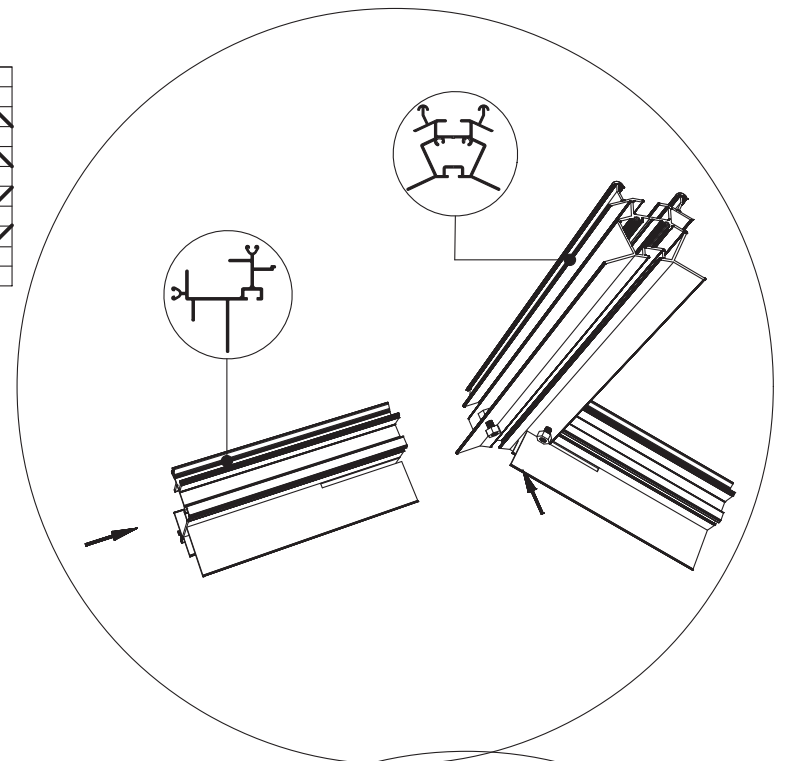

236 cm

309 cm

Position der Türpfosten bei Einzeltür (ET) und Doppeltür (DT)
Achtung: Doppeltür stirnseitig nicht möglich bei 236 cm Breite

Maxi 236 cm

1633 = A
1833 = B

TYP	1633	1833
A	1650 x 730	1850 x 730
B	1250 x 730	1450 x 730
C	1650 x 573	1850 x 573
D	15x1115x550x11	15 x1115x550x11
E	425 x 730	425 x 730
F	825 x 730	825 x 730
G	1250 x 730	1250 x 730

Maxi 309 cm

TYP	1633	1833
A	1650 x 730	1850 x 730
B	1250 x 730	1450 x 730
C	1650 x 573	1850 x 573
D	15 x 1485 x 705 x 11	
E	825 x 730	825 x 730
G	1650 x 730	1650 x 730