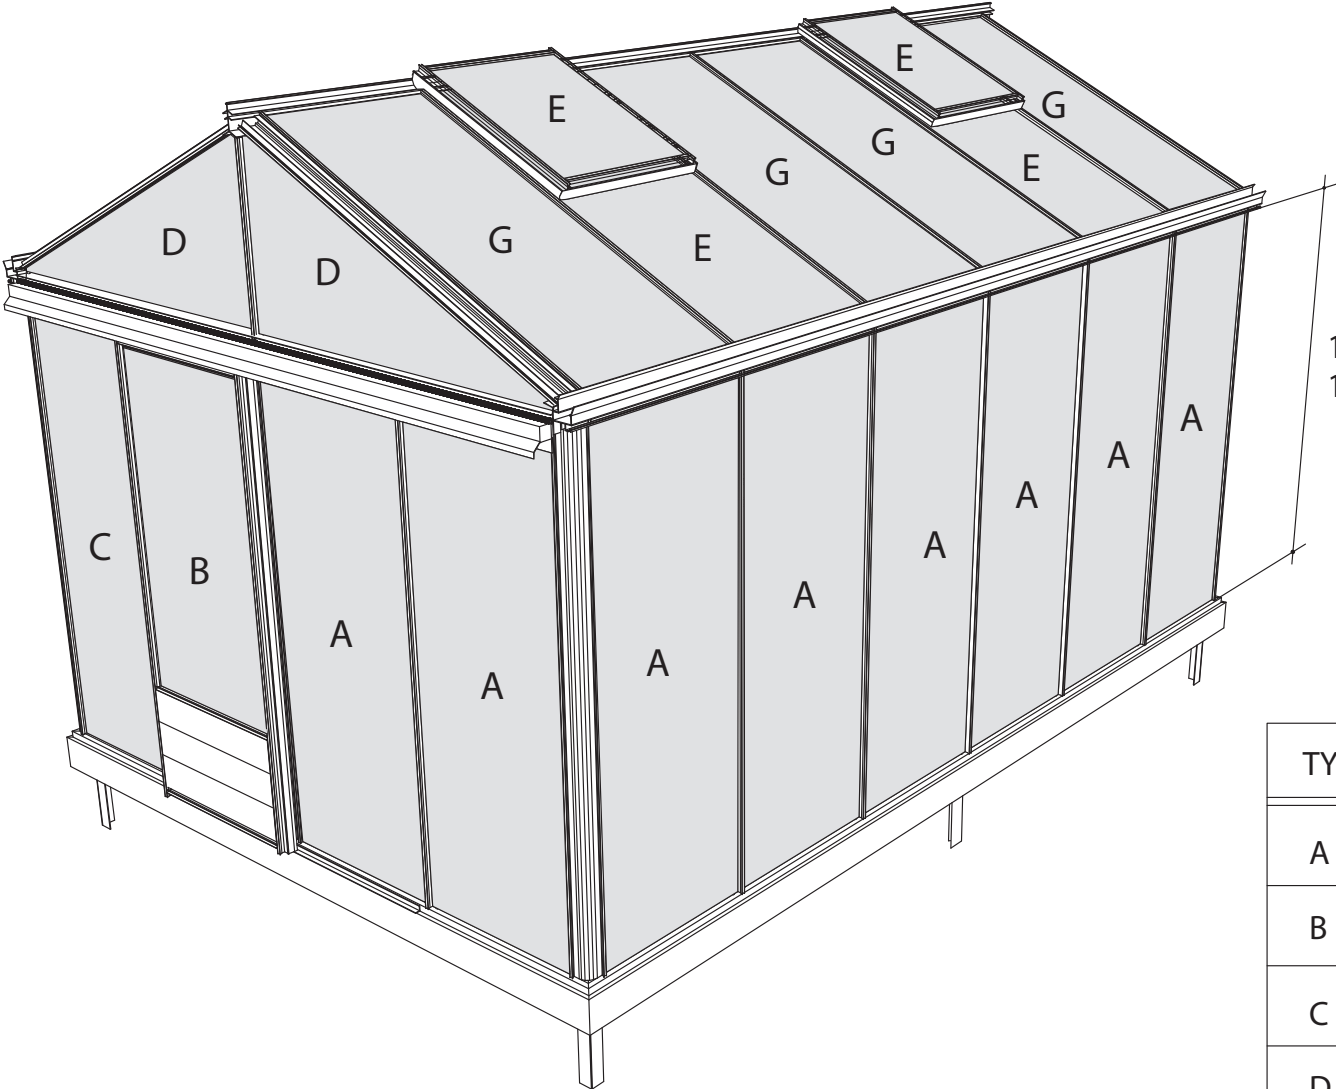

GEWÄCHSHAUS MAXI 236 | 309

Hilfe benötigt? beratung@gewaechshausplaza.de oder 0049 (0) 5152 8093 497

euro-serre

236 cm

309 cm

B	L
2351	2351
3088	3088
	3825
	4562
	5299
	6036
	6773
	7510
	8247
	8984

236 cm

309 cm

236 cm

309 cm

Position der Türpfosten bei Einzeltür (ET) und Doppeltür (DT)
Achtung: Doppeltür stirnseitig nicht möglich bei 236 cm Breite

Maxi 236 cm

1633 = A
1833 = B

TYP	1633	1833
A	1650 x 730	1850 x 730
B	1250 x 730	1450 x 730
C	1650 x 573	1850 x 573
D	15x1115x550x11	15 x1115x550x11
E	425 x 730	425 x 730
F	825 x 730	825 x 730
G	1250 x 730	1250 x 730

Maxi 309 cm

TYP	1633	1833
A	1650 x 730	1850 x 730
B	1250 x 730	1450 x 730
C	1650 x 573	1850 x 573
D	15 x 1485 x 705 x 11	
E	825 x 730	825 x 730
G	1650 x 730	1650 x 730