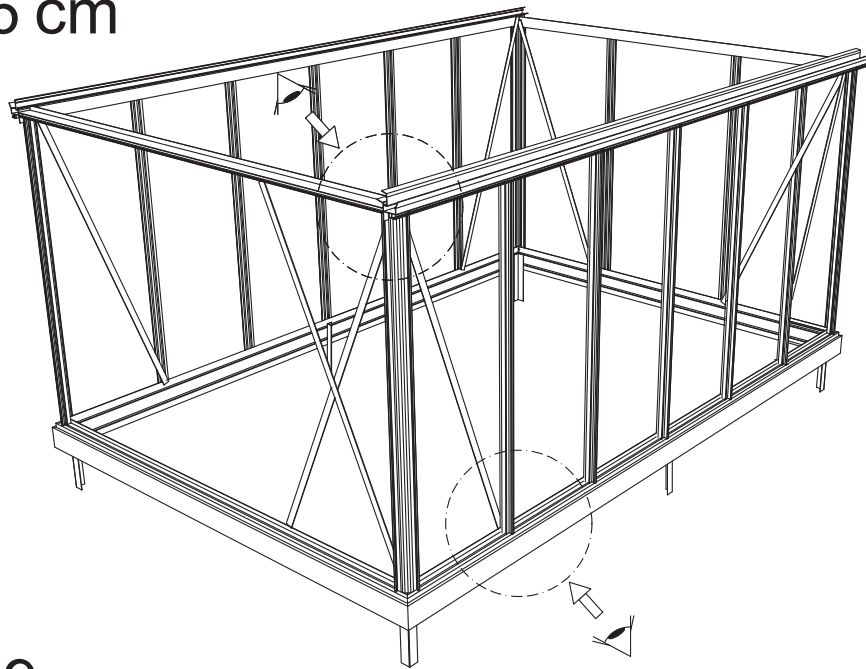

GEWÄCHSHAUS MAXI 236 | 309

Hilfe benötigt? beratung@gewaechshausplaza.de oder 0049 (0) 5152 8093 497

euro-serre

236 cm

309 cm

B	L
2351	2351
3088	3088
	3825
	4562
	5299
	6036
	6773
	7510
	8247
	8984

236 cm

309 cm

236 cm

309 cm

Position der Türpfosten bei Einzeltür (ET) und Doppeltür (DT)
Achtung: Doppeltür stirnseitig nicht möglich bei 236 cm Breite

Maxi 236 cm

1633 = A
1833 = B

TYP	1633	1833
A	1650 x 730	1850 x 730
B	1250 x 730	1450 x 730
C	1650 x 573	1850 x 573
D	15x1115x550x11	15 x1115x550x11
E	425 x 730	425 x 730
F	825 x 730	825 x 730
G	1250 x 730	1250 x 730

Maxi 309 cm

TYP	1633	1833
A	1650 x 730	1850 x 730
B	1250 x 730	1450 x 730
C	1650 x 573	1850 x 573
D	15 x 1485 x 705 x 11	
E	825 x 730	825 x 730
G	1650 x 730	1650 x 730