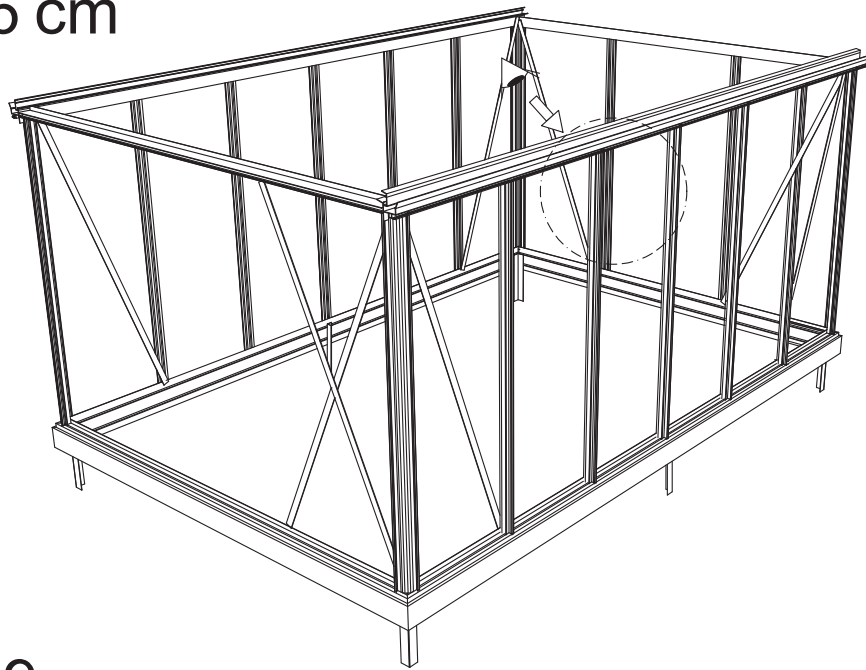

GEWÄCHSHAUS MAXI 236 | 309

Hilfe benötigt? beratung@gewaechshausplaza.de oder 0049 (0) 5152 8093 497

euro-serre

236 cm

309 cm

B	L
2351	2351
3088	3088
	3825
	4562
	5299
	6036
	6773
	7510
	8247
	8984

236 cm

309 cm

236 cm

309 cm

Position der Türpfosten bei Einzeltür (ET) und Doppeltür (DT)
Achtung: Doppeltür stirnseitig nicht möglich bei 236 cm Breite

Maxi 236 cm

1633 = A
1833 = B

TYP	1633	1833
A	1650 x 730	1850 x 730
B	1250 x 730	1450 x 730
C	1650 x 573	1850 x 573
D	15x1115x550x11	15 x1115x550x11
E	425 x 730	425 x 730
F	825 x 730	825 x 730
G	1250 x 730	1250 x 730

Maxi 309 cm

TYP	1633	1833
A	1650 x 730	1850 x 730
B	1250 x 730	1450 x 730
C	1650 x 573	1850 x 573
D	15 x 1485 x 705 x 11	
E	825 x 730	825 x 730
G	1650 x 730	1650 x 730