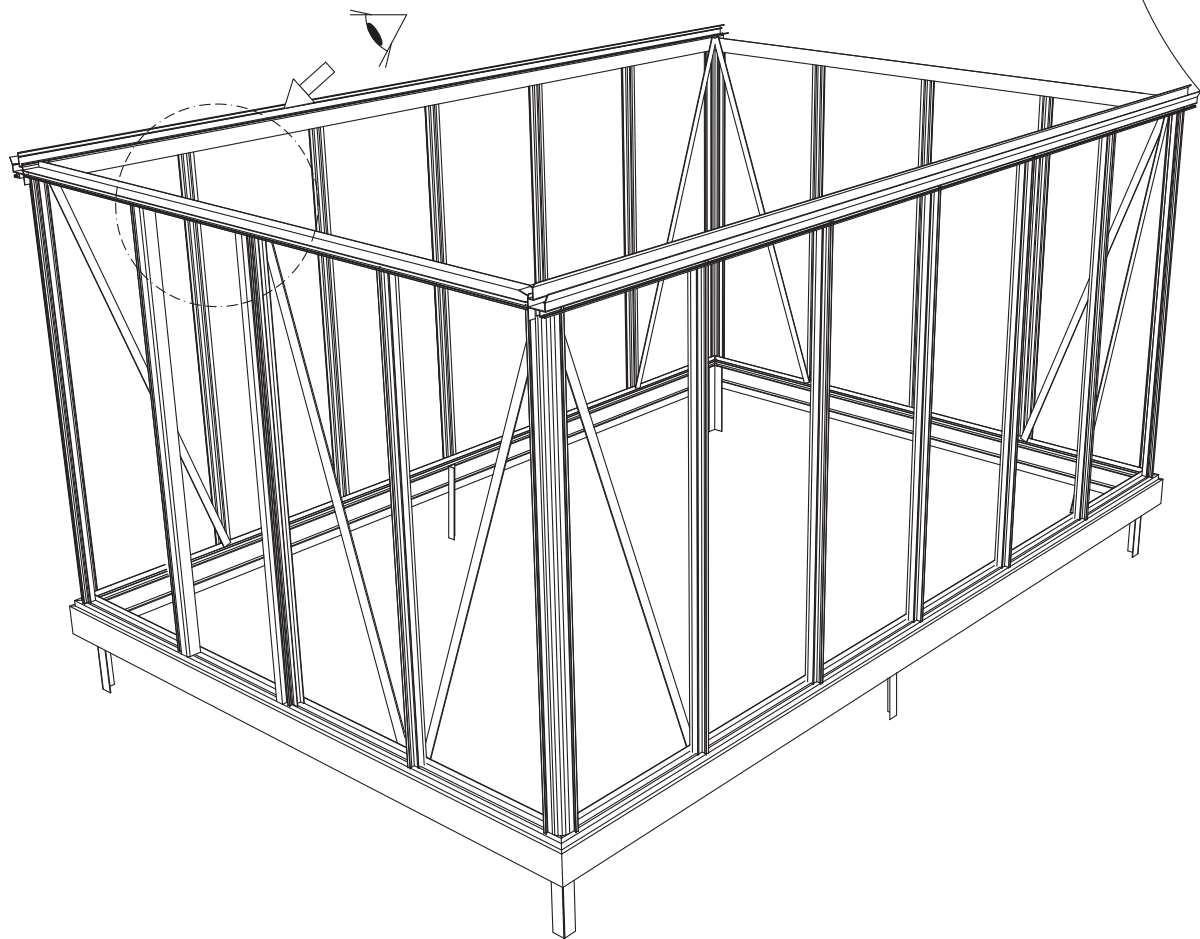

GEWÄCHSHAUS MAXI 236 | 309

Hilfe benötigt? beratung@gewaechshausplaza.de oder 0049 (0) 5152 8093 497

euro-serre

236 cm

309 cm

B	L
2351	2351
3088	3088
	3825
	4562
	5299
	6036
	6773
	7510
	8247
	8984

236 cm

309 cm

236 cm

309 cm

Position der Türpfosten bei Einzeltür (ET) und Doppeltür (DT)
Achtung: Doppeltür stirnseitig nicht möglich bei 236 cm Breite

Maxi 236 cm

1633 = A
1833 = B

TYP	1633	1833
A	1650 x 730	1850 x 730
B	1250 x 730	1450 x 730
C	1650 x 573	1850 x 573
D	15x1115x550x11	15 x1115x550x11
E	425 x 730	425 x 730
F	825 x 730	825 x 730
G	1250 x 730	1250 x 730

Maxi 309 cm

TYP	1633	1833
A	1650 x 730	1850 x 730
B	1250 x 730	1450 x 730
C	1650 x 573	1850 x 573
D	15 x 1485 x 705 x 11	
E	825 x 730	825 x 730
G	1650 x 730	1650 x 730