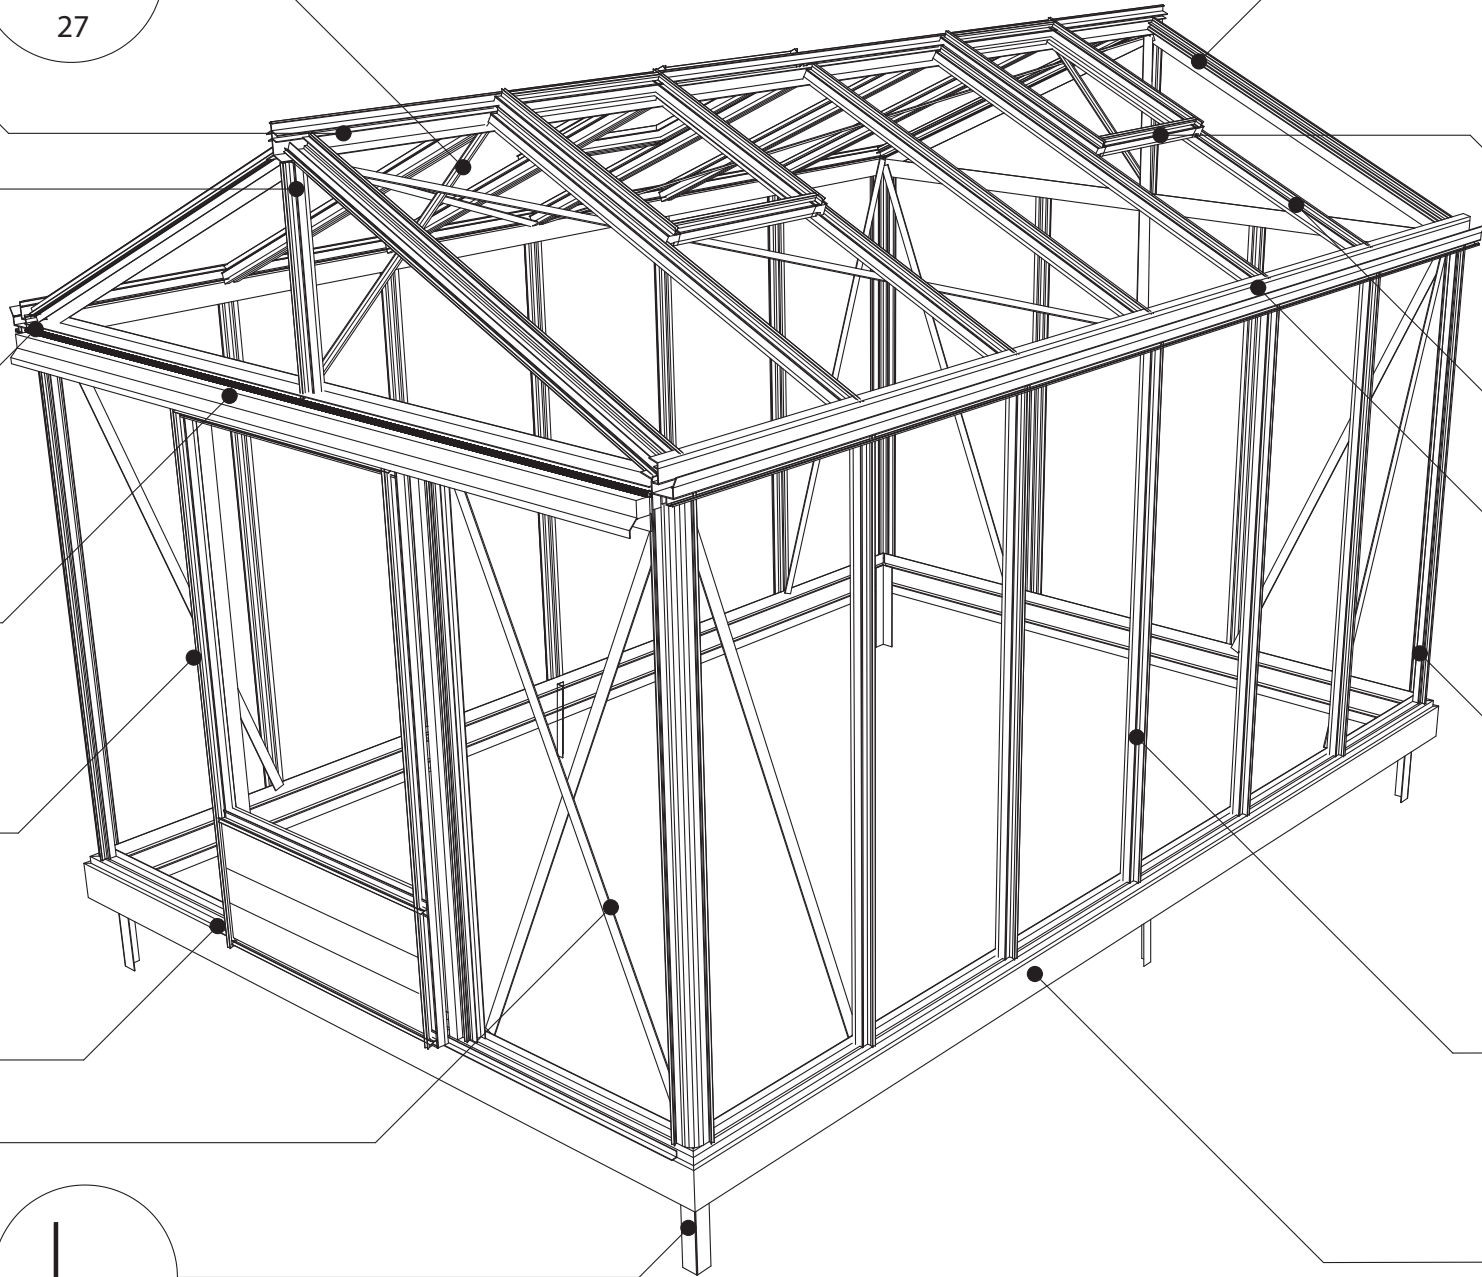

GEWÄCHSHAUS MAXI 236 | 309

Hilfe benötigt? beratung@gewaechshausplaza.de oder 0049 (0) 5152 8093 497

euro-serre

236 cm

309 cm

B	L
2351	2351
3088	3088
	3825
	4562
	5299
	6036
	6773
	7510
	8247
	8984

236 cm

309 cm

236 cm

309 cm

Position der Türpfosten bei Einzeltür (ET) und Doppeltür (DT)
Achtung: Doppeltür stirnseitig nicht möglich bei 236 cm Breite

Maxi 236 cm

1633 = A
1833 = B

TYP	1633	1833
A	1650 x 730	1850 x 730
B	1250 x 730	1450 x 730
C	1650 x 573	1850 x 573
D	15x1115x550x11	15 x1115x550x11
E	425 x 730	425 x 730
F	825 x 730	825 x 730
G	1250 x 730	1250 x 730

Maxi 309 cm

TYP	1633	1833
A	1650 x 730	1850 x 730
B	1250 x 730	1450 x 730
C	1650 x 573	1850 x 573
D	15 x 1485 x 705 x 11	
E	825 x 730	825 x 730
G	1650 x 730	1650 x 730