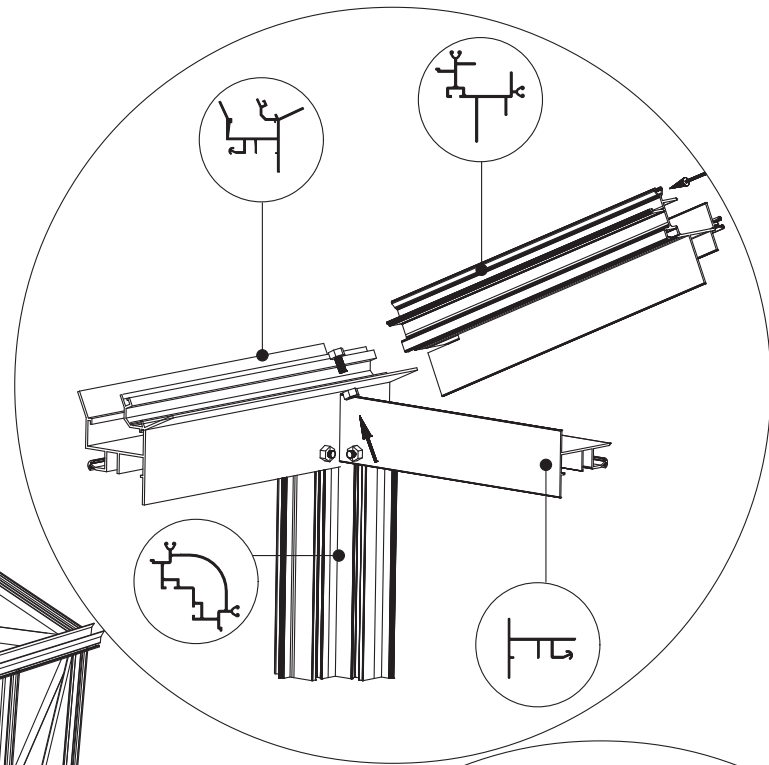

236 cm

309 cm

Position der Türpfosten bei Einzeltür (ET) und Doppeltür (DT)
Achtung: Doppeltür stirnseitig nicht möglich bei 236 cm Breite

Maxi 236 cm

1633 = A
1833 = B

TYP	1633	1833
A	1650 x 730	1850 x 730
B	1250 x 730	1450 x 730
C	1650 x 573	1850 x 573
D	15x1115x550x11	15 x1115x550x11
E	425 x 730	425 x 730
F	825 x 730	825 x 730
G	1250 x 730	1250 x 730

Maxi 309 cm

TYP	1633	1833
A	1650 x 730	1850 x 730
B	1250 x 730	1450 x 730
C	1650 x 573	1850 x 573
D	15 x 1485 x 705 x 11	
E	825 x 730	825 x 730
G	1650 x 730	1650 x 730