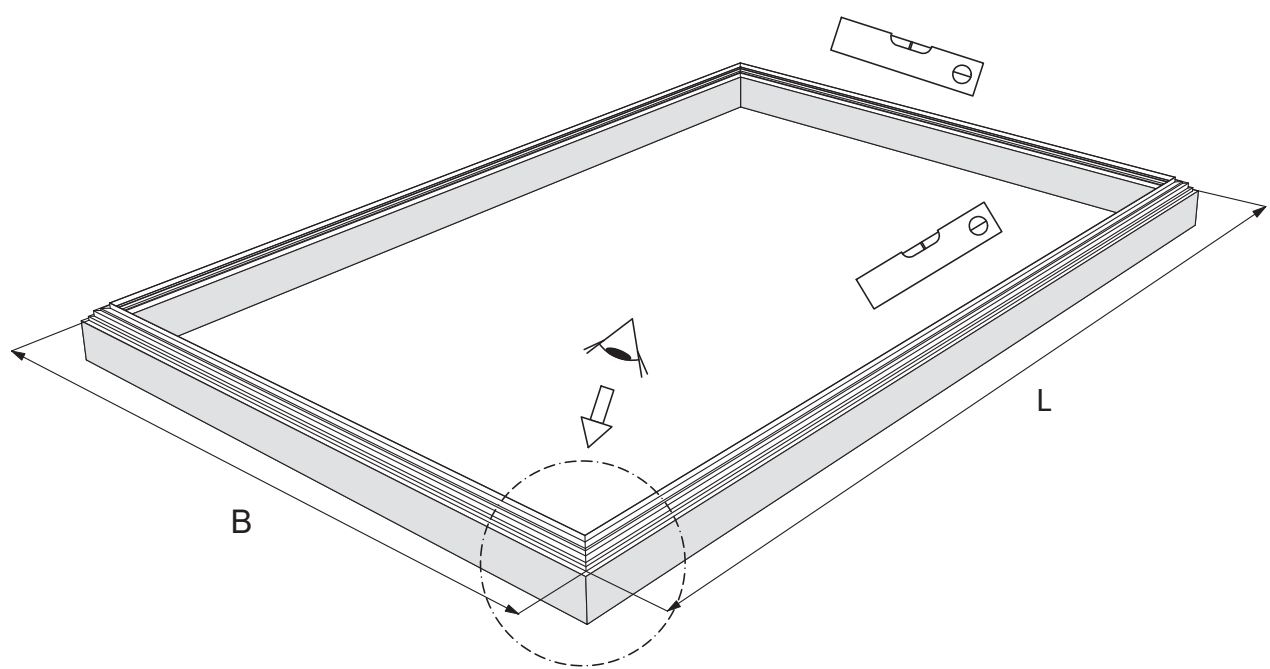

GEWÄCHSHAUS MAXI 236 | 309

Hilfe benötigt? beratung@gewaechshausplaza.de oder 0049 (0) 5152 8093 497

euro-serre

236 cm

309 cm

B	L
2351	2351
3088	3088
	3825
	4562
	5299
	6036
	6773
	7510
	8247
	8984

236 cm

309 cm

236 cm

309 cm

Position der Türpfosten bei Einzeltür (ET) und Doppeltür (DT)
Achtung: Doppeltür stirnseitig nicht möglich bei 236 cm Breite

Maxi 236 cm

1633 = A
1833 = B

TYP	1633	1833
A	1650 x 730	1850 x 730
B	1250 x 730	1450 x 730
C	1650 x 573	1850 x 573
D	15x1115x550x11	15 x1115x550x11
E	425 x 730	425 x 730
F	825 x 730	825 x 730
G	1250 x 730	1250 x 730

Maxi 309 cm

TYP	1633	1833
A	1650 x 730	1850 x 730
B	1250 x 730	1450 x 730
C	1650 x 573	1850 x 573
D	15 x 1485 x 705 x 11	
E	825 x 730	825 x 730
G	1650 x 730	1650 x 730