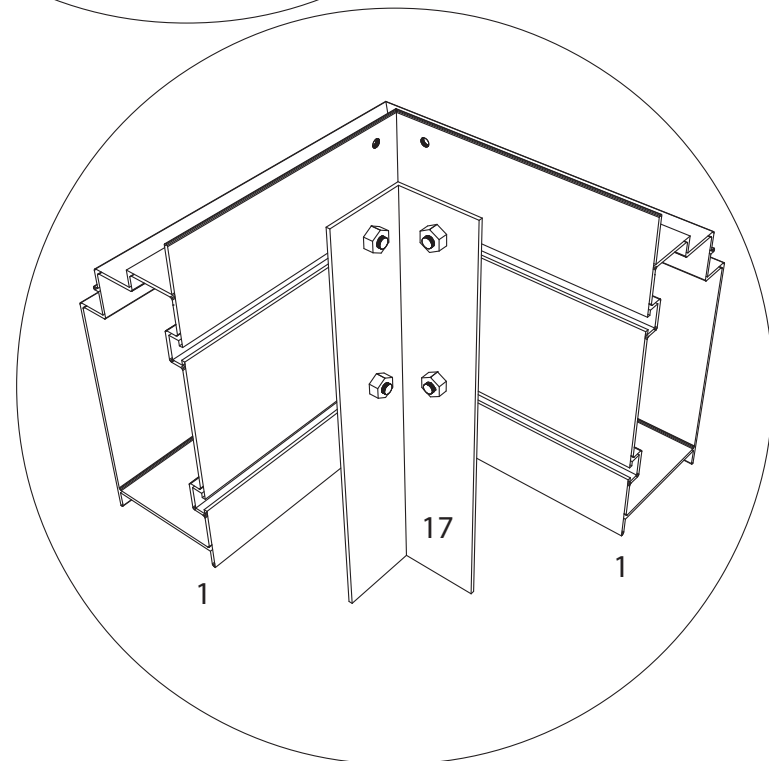

GEWÄCHSHAUS MAXI 236 | 309

Hilfe benötigt? beratung@gewaechshausplaza.de oder 0049 (0) 5152 8093 497

euro-serre

236 cm

309 cm

B	L
2351	2351
3088	3088
	3825
	4562
	5299
	6036
	6773
	7510
	8247
	8984

236 cm

309 cm

236 cm

309 cm

Position der Türpfosten bei Einzeltür (ET) und Doppeltür (DT)
Achtung: Doppeltür stirnseitig nicht möglich bei 236 cm Breite

Maxi 236 cm

1633 = A
1833 = B

TYP	1633	1833
A	1650 x 730	1850 x 730
B	1250 x 730	1450 x 730
C	1650 x 573	1850 x 573
D	15x1115x550x11	15 x1115x550x11
E	425 x 730	425 x 730
F	825 x 730	825 x 730
G	1250 x 730	1250 x 730

Maxi 309 cm

TYP	1633	1833
A	1650 x 730	1850 x 730
B	1250 x 730	1450 x 730
C	1650 x 573	1850 x 573
D	15 x 1485 x 705 x 11	
E	825 x 730	825 x 730
G	1650 x 730	1650 x 730