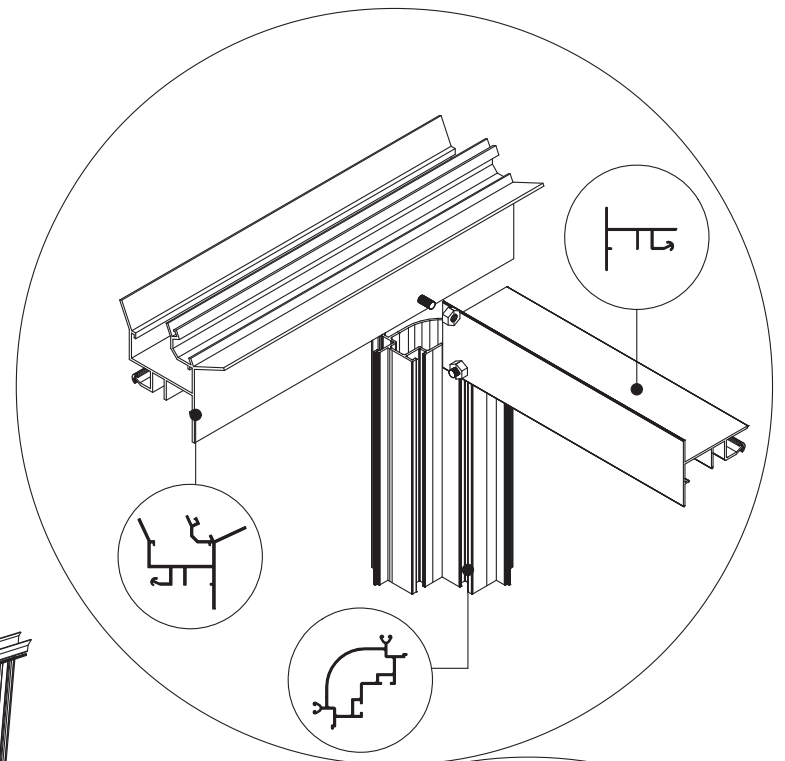

GEWÄCHSHAUS MAXI 236 | 309

Hilfe benötigt? beratung@gewaechshausplaza.de oder 0049 (0) 5152 8093 497

euro-serre

236 cm

309 cm

B	L
2351	2351
3088	3088
	3825
	4562
	5299
	6036
	6773
	7510
	8247
	8984

236 cm

309 cm

236 cm

309 cm

Position der Türpfosten bei Einzeltür (ET) und Doppeltür (DT)
Achtung: Doppeltür stirnseitig nicht möglich bei 236 cm Breite

Maxi 236 cm

1633 = A
1833 = B

TYP	1633	1833
A	1650 x 730	1850 x 730
B	1250 x 730	1450 x 730
C	1650 x 573	1850 x 573
D	15x1115x550x11	15 x1115x550x11
E	425 x 730	425 x 730
F	825 x 730	825 x 730
G	1250 x 730	1250 x 730

Maxi 309 cm

TYP	1633	1833
A	1650 x 730	1850 x 730
B	1250 x 730	1450 x 730
C	1650 x 573	1850 x 573
D	15 x 1485 x 705 x 11	
E	825 x 730	825 x 730
G	1650 x 730	1650 x 730