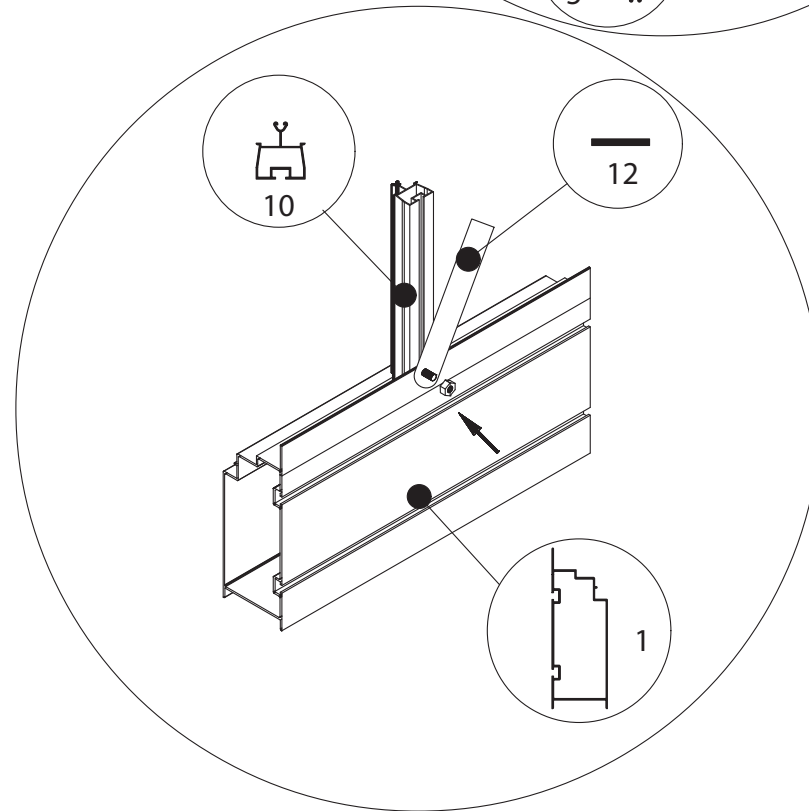

GEWÄCHSHAUS MAXI 236 | 309

Hilfe benötigt? beratung@gewaechshausplaza.de oder 0049 (0) 5152 8093 497

euro-serre

236 cm

309 cm

B	L
2351	2351
3088	3088
	3825
	4562
	5299
	6036
	6773
	7510
	8247
	8984

236 cm

309 cm

236 cm

309 cm

Position der Türpfosten bei Einzeltür (ET) und Doppeltür (DT)
Achtung: Doppeltür stirnseitig nicht möglich bei 236 cm Breite

Maxi 236 cm

1633 = A
1833 = B

TYP	1633	1833
A	1650 x 730	1850 x 730
B	1250 x 730	1450 x 730
C	1650 x 573	1850 x 573
D	15x1115x550x11	15 x1115x550x11
E	425 x 730	425 x 730
F	825 x 730	825 x 730
G	1250 x 730	1250 x 730

Maxi 309 cm

TYP	1633	1833
A	1650 x 730	1850 x 730
B	1250 x 730	1450 x 730
C	1650 x 573	1850 x 573
D	15 x 1485 x 705 x 11	
E	825 x 730	825 x 730
G	1650 x 730	1650 x 730