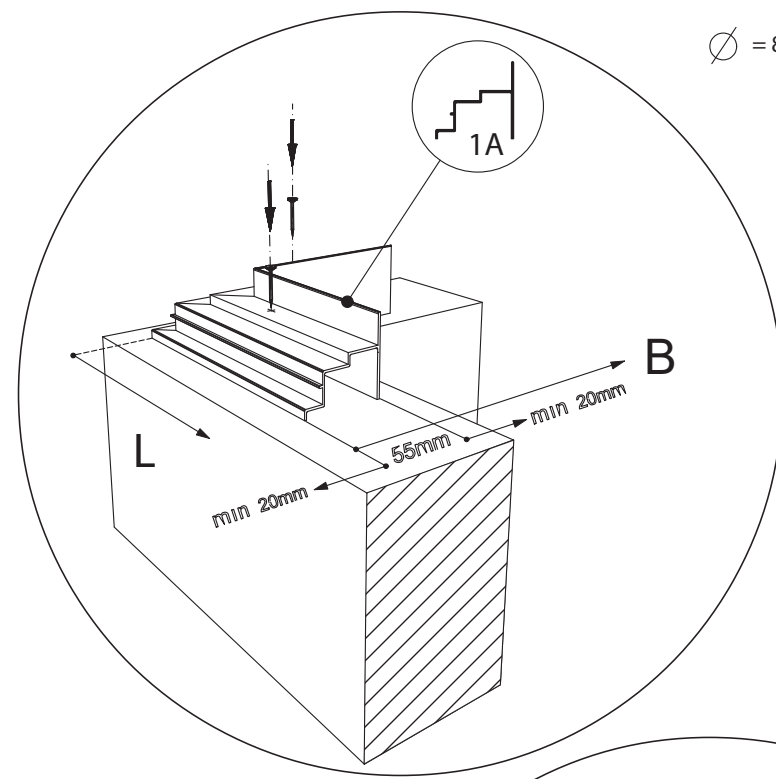

GEWÄCHSHAUS MAXI 236 | 309

Hilfe benötigt? beratung@gewaechshausplaza.de oder 0049 (0) 5152 8093 497

euro-serre

236 cm

309 cm

B	L
2351	2351
3088	3088
	3825
	4562
	5299
	6036
	6773
	7510
	8247
	8984

236 cm

309 cm

236 cm

309 cm

Position der Türpfosten bei Einzeltür (ET) und Doppeltür (DT)
Achtung: Doppeltür stirnseitig nicht möglich bei 236 cm Breite

Maxi 236 cm

1633 = A
1833 = B

TYP	1633	1833
A	1650 x 730	1850 x 730
B	1250 x 730	1450 x 730
C	1650 x 573	1850 x 573
D	15x1115x550x11	15 x1115x550x11
E	425 x 730	425 x 730
F	825 x 730	825 x 730
G	1250 x 730	1250 x 730

Maxi 309 cm

TYP	1633	1833
A	1650 x 730	1850 x 730
B	1250 x 730	1450 x 730
C	1650 x 573	1850 x 573
D	15 x 1485 x 705 x 11	
E	825 x 730	825 x 730
G	1650 x 730	1650 x 730