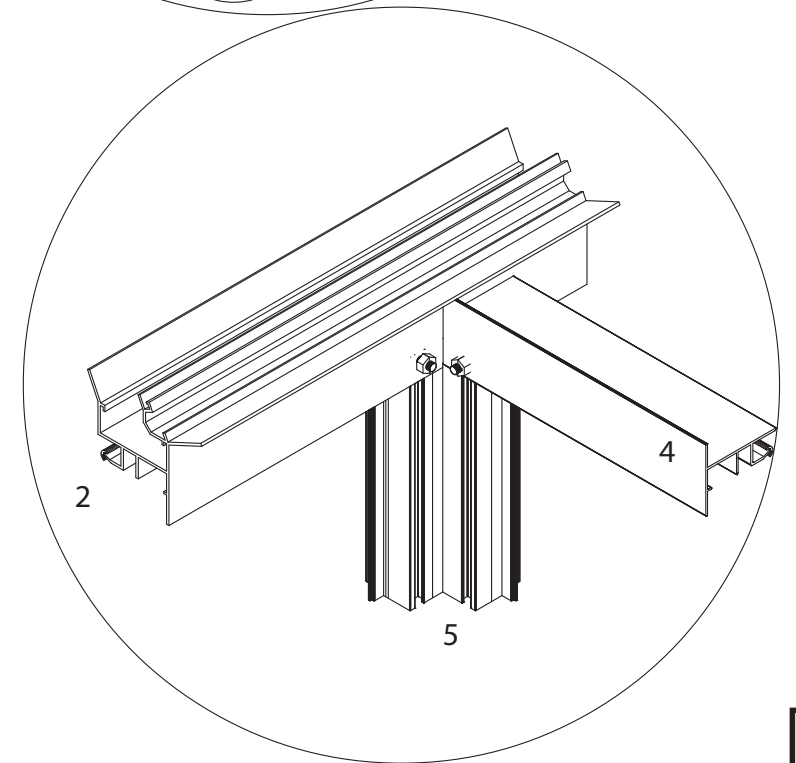

GEWÄCHSHAUS MAXI 236 | 309

Hilfe benötigt? beratung@gewaechshausplaza.de oder 0049 (0) 5152 8093 497

euro-serre

236 cm

309 cm

B	L
2351	2351
3088	3088
	3825
	4562
	5299
	6036
	6773
	7510
	8247
	8984

236 cm

309 cm

236 cm

309 cm

Position der Türpfosten bei Einzeltür (ET) und Doppeltür (DT)
Achtung: Doppeltür stirnseitig nicht möglich bei 236 cm Breite

Maxi 236 cm

1633 = A
1833 = B

TYP	1633	1833
A	1650 x 730	1850 x 730
B	1250 x 730	1450 x 730
C	1650 x 573	1850 x 573
D	15x1115x550x11	15 x1115x550x11
E	425 x 730	425 x 730
F	825 x 730	825 x 730
G	1250 x 730	1250 x 730

Maxi 309 cm

TYP	1633	1833
A	1650 x 730	1850 x 730
B	1250 x 730	1450 x 730
C	1650 x 573	1850 x 573
D	15 x 1485 x 705 x 11	
E	825 x 730	825 x 730
G	1650 x 730	1650 x 730