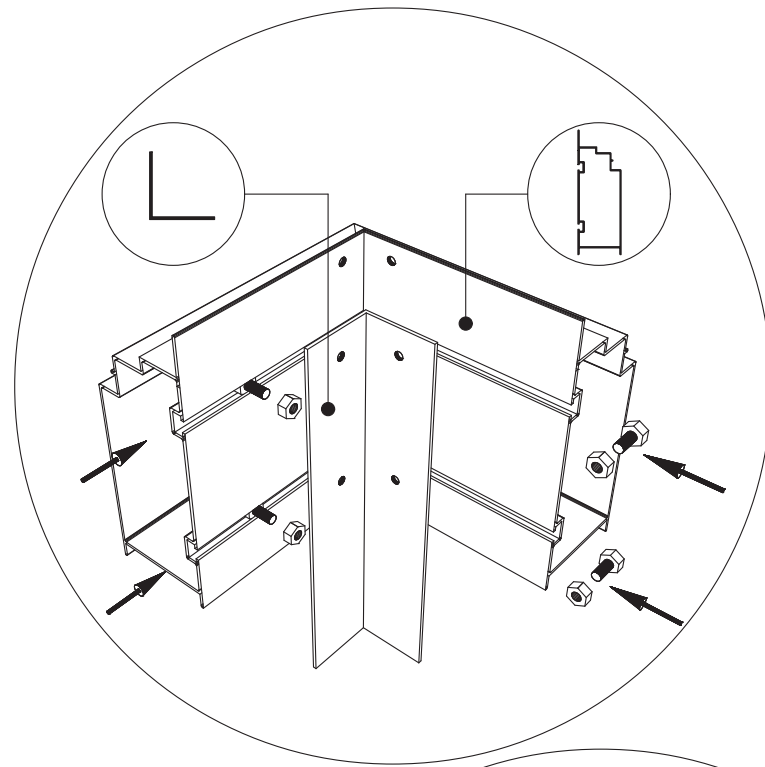

GEWÄCHSHAUS MAXI 236 | 309

Hilfe benötigt? beratung@gewaechshausplaza.de oder 0049 (0) 5152 8093 497

euro-serre

236 cm

309 cm

B	L
2351	2351
3088	3088
	3825
	4562
	5299
	6036
	6773
	7510
	8247
	8984

236 cm

309 cm

236 cm

309 cm

Position der Türpfosten bei Einzeltür (ET) und Doppeltür (DT)
Achtung: Doppeltür stirnseitig nicht möglich bei 236 cm Breite

Maxi 236 cm

1633 = A
1833 = B

TYP	1633	1833
A	1650 x 730	1850 x 730
B	1250 x 730	1450 x 730
C	1650 x 573	1850 x 573
D	15x1115x550x11	15 x1115x550x11
E	425 x 730	425 x 730
F	825 x 730	825 x 730
G	1250 x 730	1250 x 730

Maxi 309 cm

TYP	1633	1833
A	1650 x 730	1850 x 730
B	1250 x 730	1450 x 730
C	1650 x 573	1850 x 573
D	15 x 1485 x 705 x 11	
E	825 x 730	825 x 730
G	1650 x 730	1650 x 730