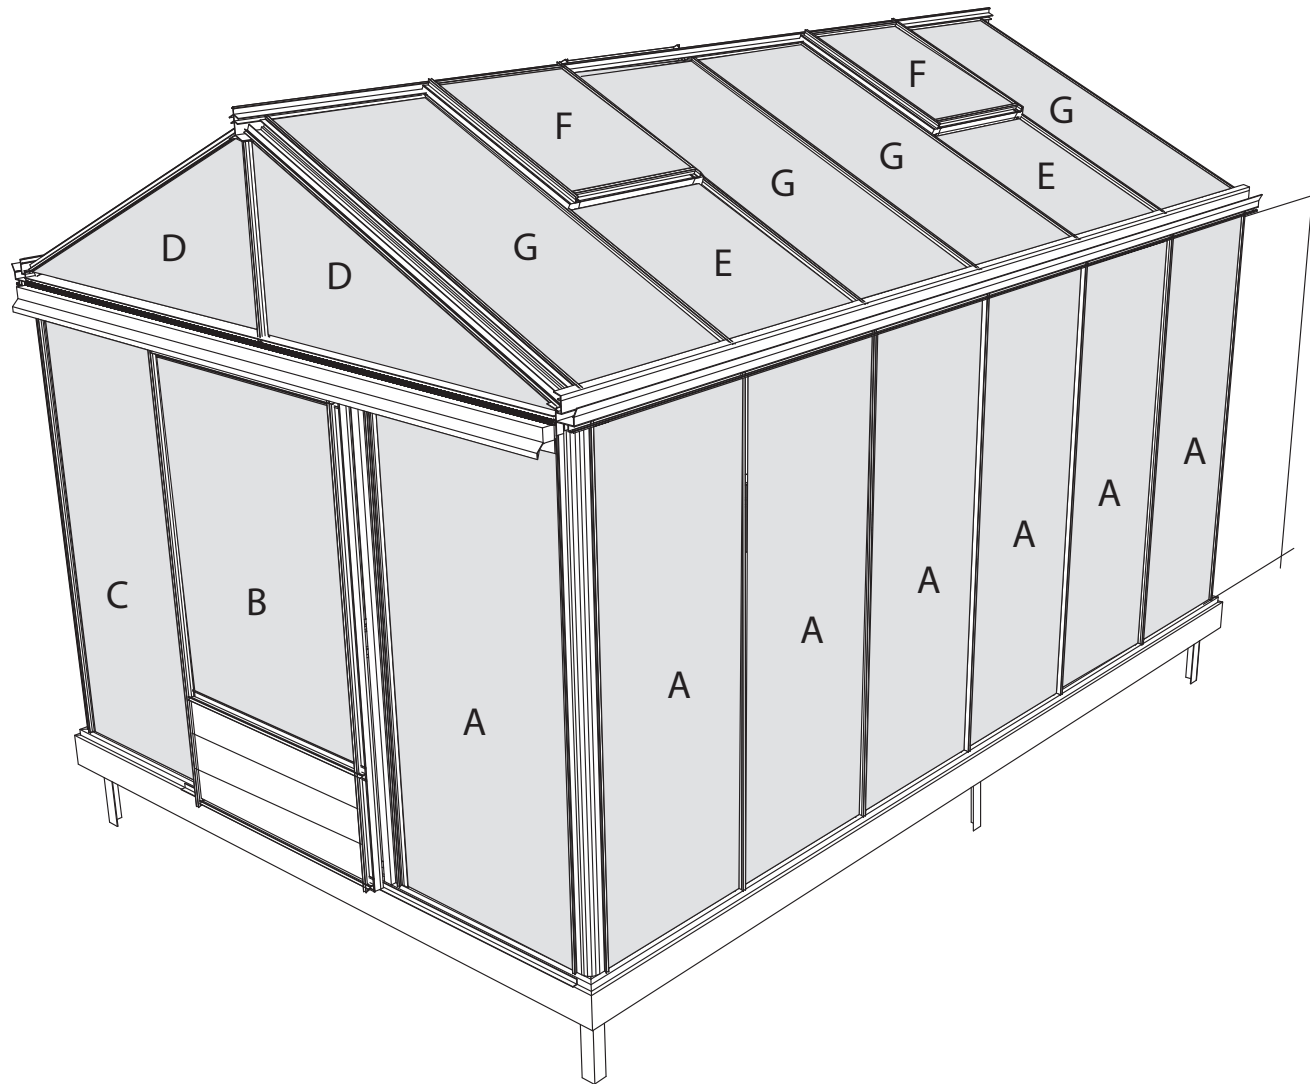

GEWÄCHSHAUS MAXI 236 | 309

Hilfe benötigt? beratung@gewaechshausplaza.de oder 0049 (0) 5152 8093 497

euro-serre

236 cm

309 cm

B	L
2351	2351
3088	3088
	3825
	4562
	5299
	6036
	6773
	7510
	8247
	8984

236 cm

309 cm

236 cm

309 cm

Position der Türpfosten bei Einzeltür (ET) und Doppeltür (DT)
Achtung: Doppeltür stirnseitig nicht möglich bei 236 cm Breite

Maxi 236 cm

1633 = A
1833 = B

TYP	1633	1833
A	1650 x 730	1850 x 730
B	1250 x 730	1450 x 730
C	1650 x 573	1850 x 573
D	15x1115x550x11	15 x1115x550x11
E	425 x 730	425 x 730
F	825 x 730	825 x 730
G	1250 x 730	1250 x 730

Maxi 309 cm

TYP	1633	1833
A	1650 x 730	1850 x 730
B	1250 x 730	1450 x 730
C	1650 x 573	1850 x 573
D	15 x 1485 x 705 x 11	
E	825 x 730	825 x 730
G	1650 x 730	1650 x 730