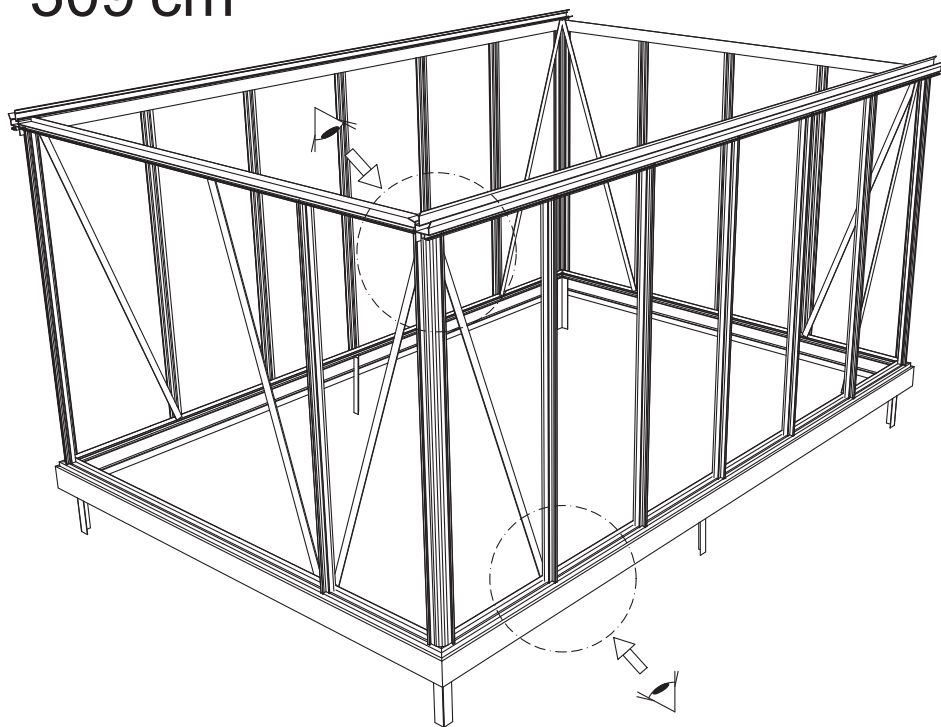

GEWÄCHSHAUS MAXI 236 | 309

Hilfe benötigt? beratung@gewaechshausplaza.de oder 0049 (0) 5152 8093 497

euro-serre

236 cm

309 cm

B	L
2351	2351
3088	3088
	3825
	4562
	5299
	6036
	6773
	7510
	8247
	8984

236 cm

309 cm

236 cm

309 cm

Position der Türpfosten bei Einzeltür (ET) und Doppeltür (DT)
Achtung: Doppeltür stirnseitig nicht möglich bei 236 cm Breite

Maxi 236 cm

1633 = A
1833 = B

TYP	1633	1833
A	1650 x 730	1850 x 730
B	1250 x 730	1450 x 730
C	1650 x 573	1850 x 573
D	15x1115x550x11	15 x1115x550x11
E	425 x 730	425 x 730
F	825 x 730	825 x 730
G	1250 x 730	1250 x 730

Maxi 309 cm

TYP	1633	1833
A	1650 x 730	1850 x 730
B	1250 x 730	1450 x 730
C	1650 x 573	1850 x 573
D	15 x 1485 x 705 x 11	
E	825 x 730	825 x 730
G	1650 x 730	1650 x 730