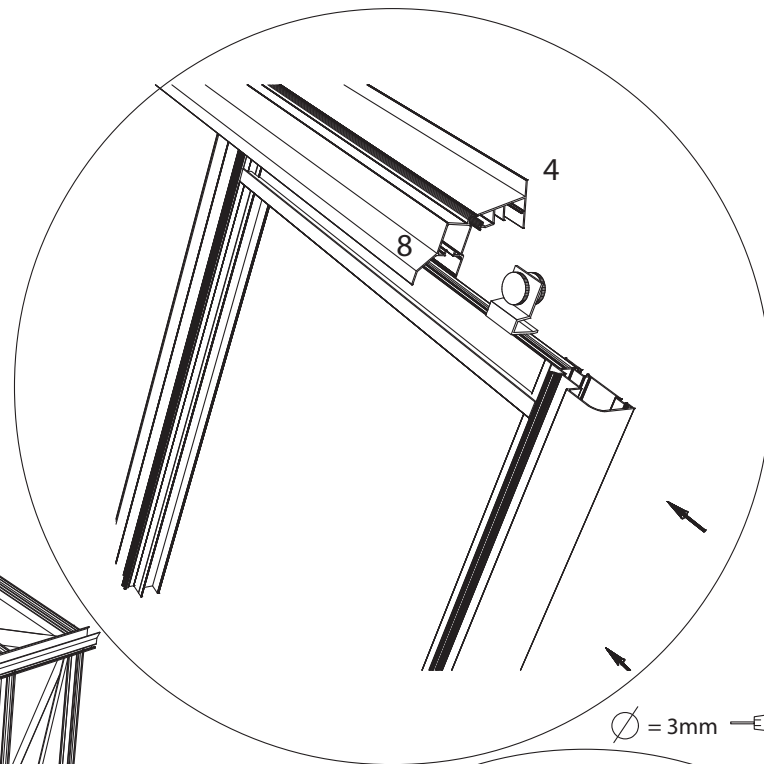

236 cm

309 cm

Position der Türpfosten bei Einzeltür (ET) und Doppeltür (DT)
Achtung: Doppeltür stirnseitig nicht möglich bei 236 cm Breite

Maxi 236 cm

1633 = A
1833 = B

TYP	1633	1833
A	1650 x 730	1850 x 730
B	1250 x 730	1450 x 730
C	1650 x 573	1850 x 573
D	15x1115x550x11	15 x1115x550x11
E	425 x 730	425 x 730
F	825 x 730	825 x 730
G	1250 x 730	1250 x 730

Maxi 309 cm

TYP	1633	1833
A	1650 x 730	1850 x 730
B	1250 x 730	1450 x 730
C	1650 x 573	1850 x 573
D	15 x 1485 x 705 x 11	
E	825 x 730	825 x 730
G	1650 x 730	1650 x 730