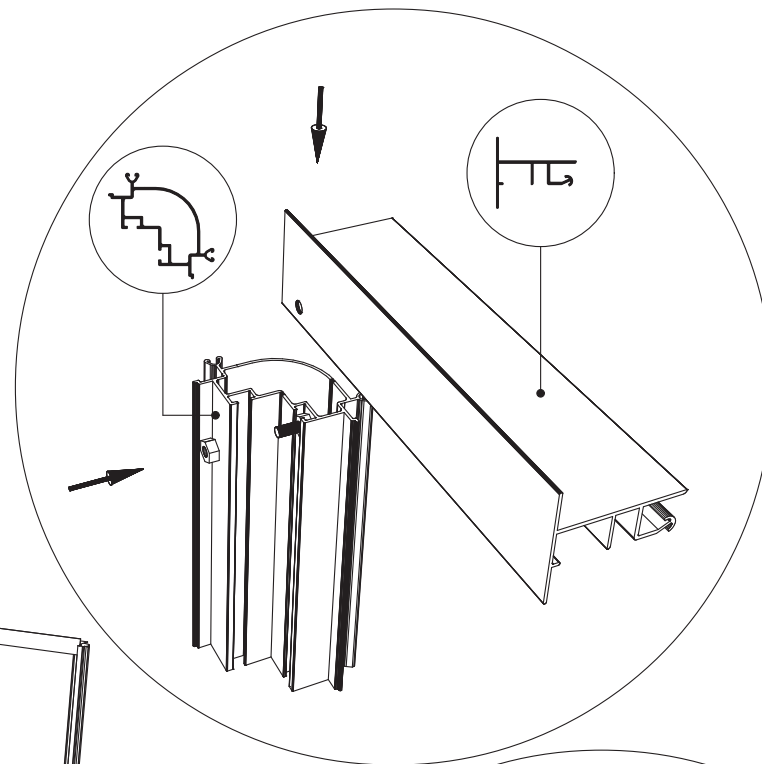

GEWÄCHSHAUS MAXI 236 | 309

Hilfe benötigt? beratung@gewaechshausplaza.de oder 0049 (0) 5152 8093 497

euro-serre

236 cm

309 cm

B	L
2351	2351
3088	3088
	3825
	4562
	5299
	6036
	6773
	7510
	8247
	8984

236 cm

309 cm

236 cm

309 cm

Position der Türpfosten bei Einzeltür (ET) und Doppeltür (DT)
Achtung: Doppeltür stirnseitig nicht möglich bei 236 cm Breite

Maxi 236 cm

1633 = A
1833 = B

TYP	1633	1833
A	1650 x 730	1850 x 730
B	1250 x 730	1450 x 730
C	1650 x 573	1850 x 573
D	15x1115x550x11	15 x1115x550x11
E	425 x 730	425 x 730
F	825 x 730	825 x 730
G	1250 x 730	1250 x 730

Maxi 309 cm

TYP	1633	1833
A	1650 x 730	1850 x 730
B	1250 x 730	1450 x 730
C	1650 x 573	1850 x 573
D	15 x 1485 x 705 x 11	
E	825 x 730	825 x 730
G	1650 x 730	1650 x 730