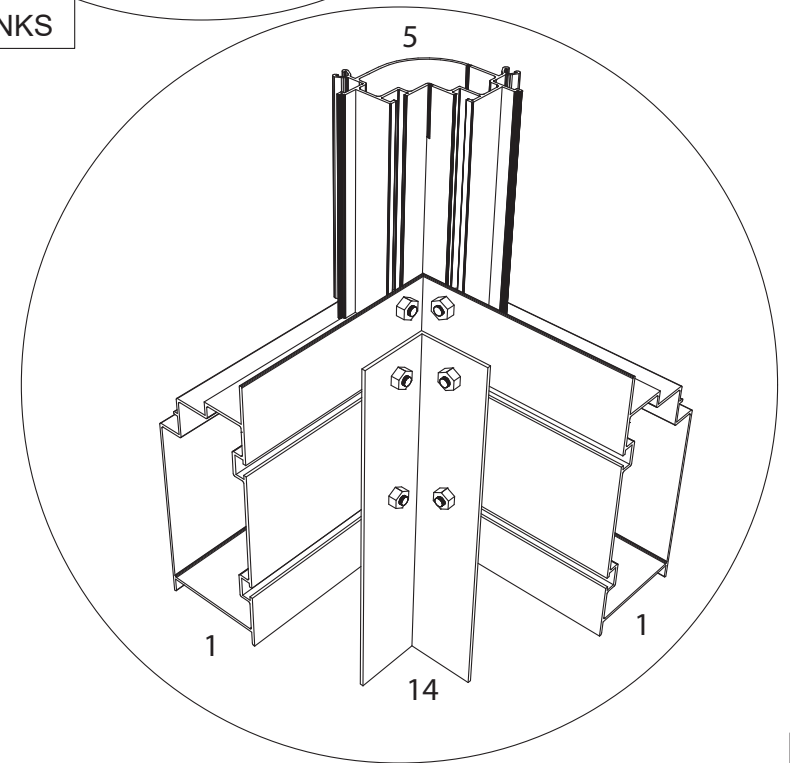

GEWÄCHSHAUS MAXI 236 | 309

Hilfe benötigt? beratung@gewaechshausplaza.de oder 0049 (0) 5152 8093 497

euro-serre

236 cm

309 cm

B	L
2351	2351
3088	3088
	3825
	4562
	5299
	6036
	6773
	7510
	8247
	8984

236 cm

309 cm

236 cm

309 cm

Position der Türpfosten bei Einzeltür (ET) und Doppeltür (DT)
Achtung: Doppeltür stirnseitig nicht möglich bei 236 cm Breite

Maxi 236 cm

1633 = A
1833 = B

TYP	1633	1833
A	1650 x 730	1850 x 730
B	1250 x 730	1450 x 730
C	1650 x 573	1850 x 573
D	15x1115x550x11	15 x1115x550x11
E	425 x 730	425 x 730
F	825 x 730	825 x 730
G	1250 x 730	1250 x 730

Maxi 309 cm

TYP	1633	1833
A	1650 x 730	1850 x 730
B	1250 x 730	1450 x 730
C	1650 x 573	1850 x 573
D	15 x 1485 x 705 x 11	
E	825 x 730	825 x 730
G	1650 x 730	1650 x 730