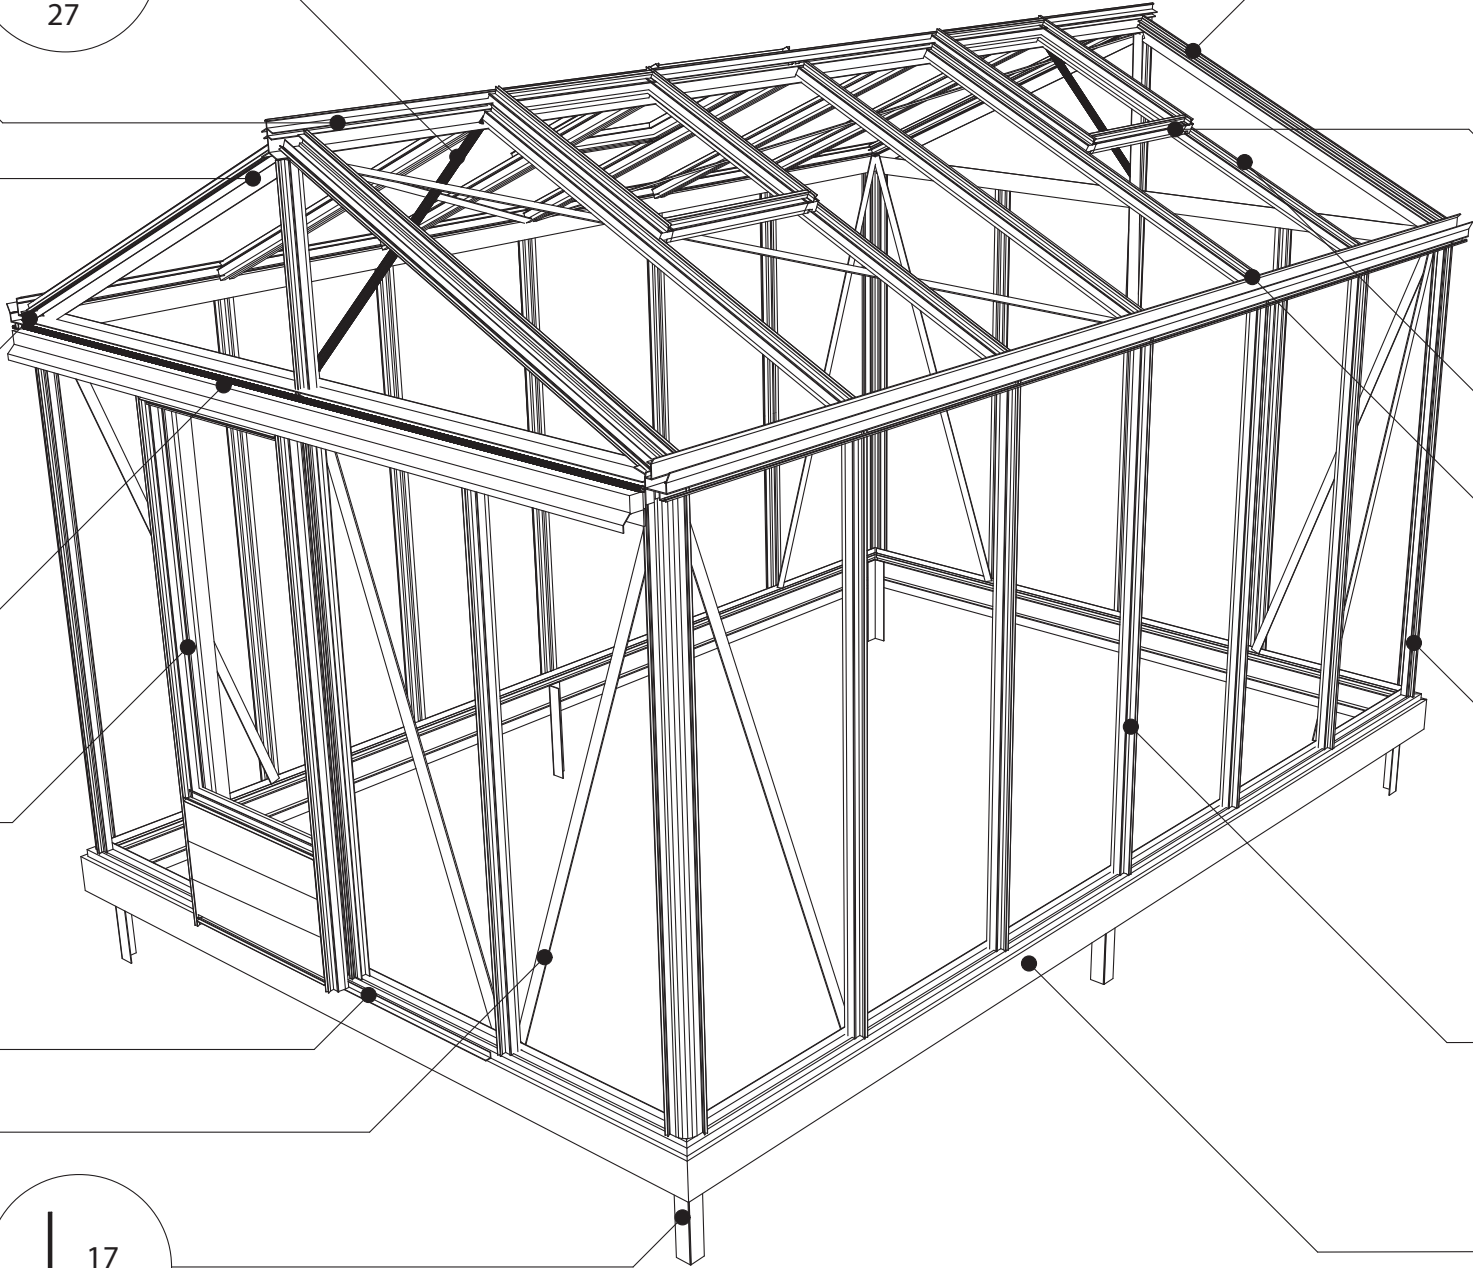

GEWÄCHSHAUS MAXI 236 | 309

Hilfe benötigt? beratung@gewaechshausplaza.de oder 0049 (0) 5152 8093 497

euro-serre

236 cm

309 cm

B	L
2351	2351
3088	3088
	3825
	4562
	5299
	6036
	6773
	7510
	8247
	8984

236 cm

309 cm

236 cm

309 cm

Position der Türpfosten bei Einzeltür (ET) und Doppeltür (DT)
Achtung: Doppeltür stirnseitig nicht möglich bei 236 cm Breite

Maxi 236 cm

1633 = A
1833 = B

TYP	1633	1833
A	1650 x 730	1850 x 730
B	1250 x 730	1450 x 730
C	1650 x 573	1850 x 573
D	15x1115x550x11	15 x1115x550x11
E	425 x 730	425 x 730
F	825 x 730	825 x 730
G	1250 x 730	1250 x 730

Maxi 309 cm

TYP	1633	1833
A	1650 x 730	1850 x 730
B	1250 x 730	1450 x 730
C	1650 x 573	1850 x 573
D	15 x 1485 x 705 x 11	
E	825 x 730	825 x 730
G	1650 x 730	1650 x 730