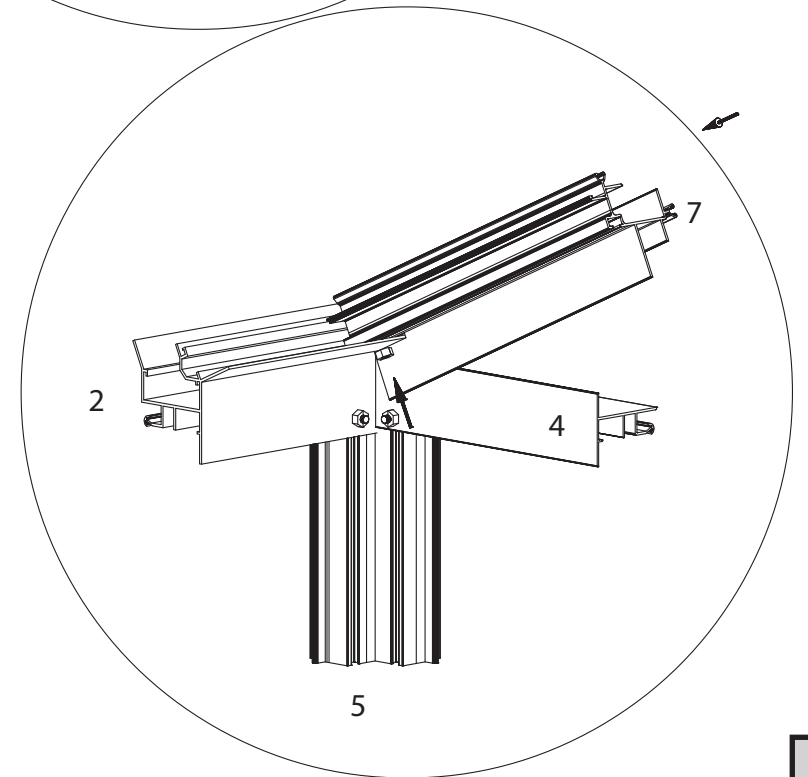

236 cm

309 cm

Position der Türpfosten bei Einzeltür (ET) und Doppeltür (DT)
Achtung: Doppeltür stirnseitig nicht möglich bei 236 cm Breite

Maxi 236 cm

1633 = A
1833 = B

TYP	1633	1833
A	1650 x 730	1850 x 730
B	1250 x 730	1450 x 730
C	1650 x 573	1850 x 573
D	15x1115x550x11	15 x1115x550x11
E	425 x 730	425 x 730
F	825 x 730	825 x 730
G	1250 x 730	1250 x 730

Maxi 309 cm

TYP	1633	1833
A	1650 x 730	1850 x 730
B	1250 x 730	1450 x 730
C	1650 x 573	1850 x 573
D	15 x 1485 x 705 x 11	
E	825 x 730	825 x 730
G	1650 x 730	1650 x 730