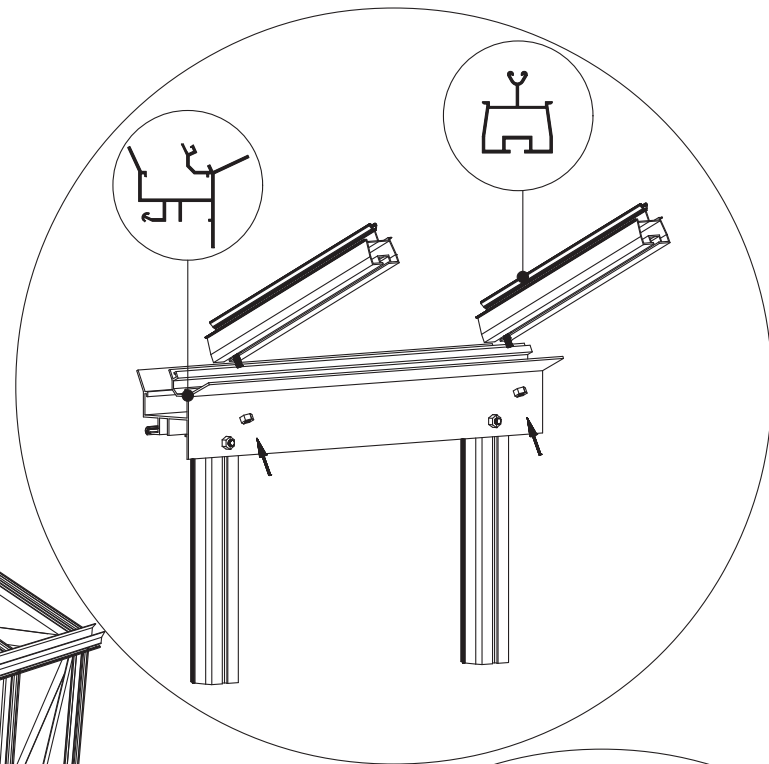

236 cm

309 cm

Position der Türpfosten bei Einzeltür (ET) und Doppeltür (DT)
Achtung: Doppeltür stirnseitig nicht möglich bei 236 cm Breite

Maxi 236 cm

1633 = A
1833 = B

TYP	1633	1833
A	1650 x 730	1850 x 730
B	1250 x 730	1450 x 730
C	1650 x 573	1850 x 573
D	15x1115x550x11	15 x1115x550x11
E	425 x 730	425 x 730
F	825 x 730	825 x 730
G	1250 x 730	1250 x 730

Maxi 309 cm

TYP	1633	1833
A	1650 x 730	1850 x 730
B	1250 x 730	1450 x 730
C	1650 x 573	1850 x 573
D	15 x 1485 x 705 x 11	
E	825 x 730	825 x 730
G	1650 x 730	1650 x 730