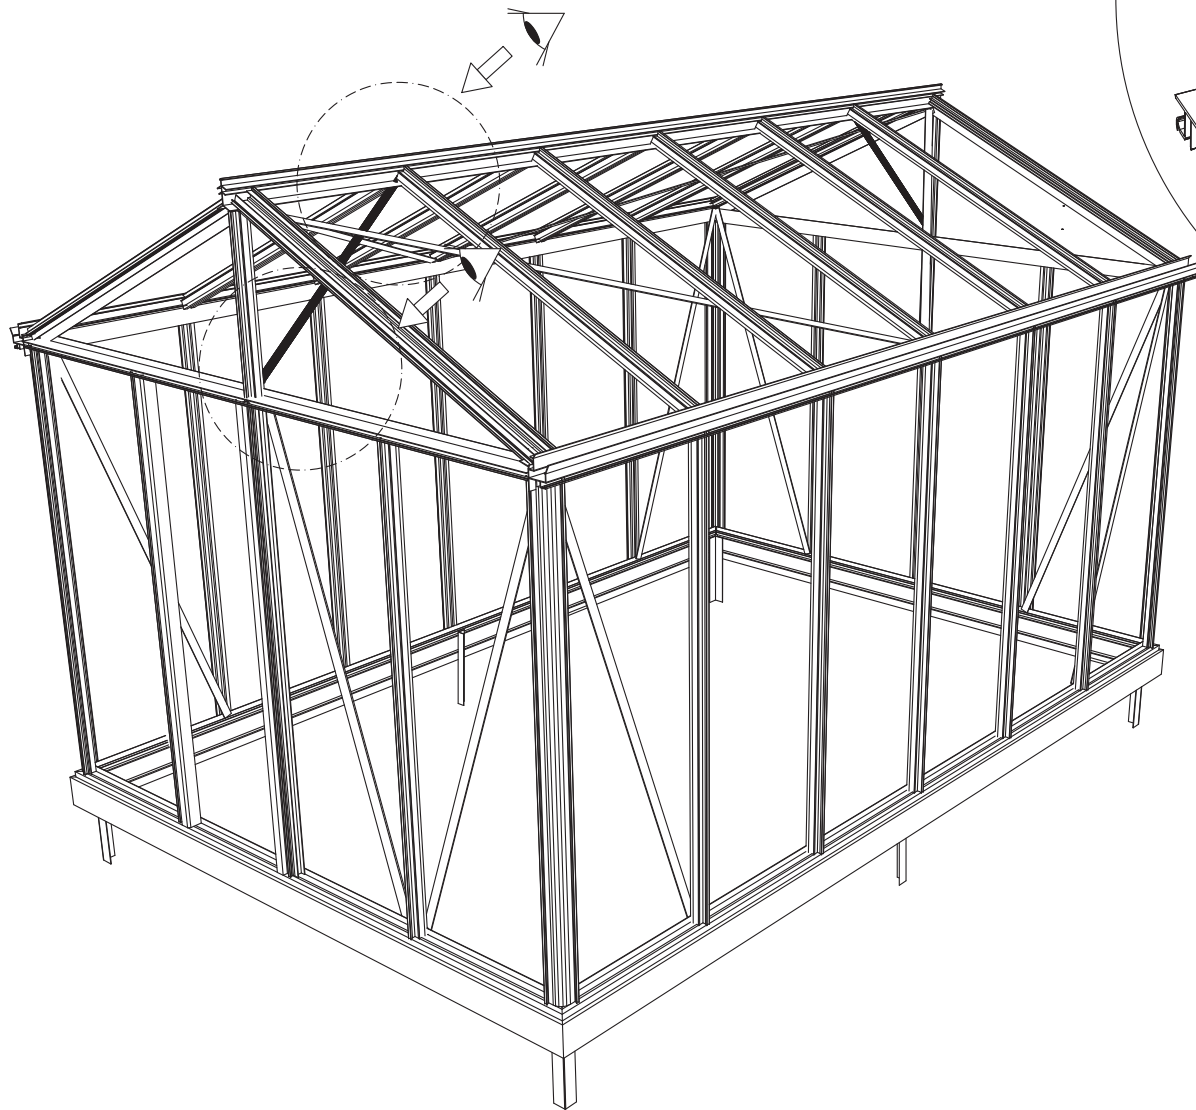

GEWÄCHSHAUS MAXI 236 | 309

Hilfe benötigt? beratung@gewaechshausplaza.de oder 0049 (0) 5152 8093 497

euro-serre

236 cm

309 cm

B	L
2351	2351
3088	3088
	3825
	4562
	5299
	6036
	6773
	7510
	8247
	8984

236 cm

309 cm

236 cm

309 cm

Position der Türpfosten bei Einzeltür (ET) und Doppeltür (DT)
Achtung: Doppeltür stirnseitig nicht möglich bei 236 cm Breite

Maxi 236 cm

1633 = A
1833 = B

TYP	1633	1833
A	1650 x 730	1850 x 730
B	1250 x 730	1450 x 730
C	1650 x 573	1850 x 573
D	15x1115x550x11	15 x1115x550x11
E	425 x 730	425 x 730
F	825 x 730	825 x 730
G	1250 x 730	1250 x 730

Maxi 309 cm

TYP	1633	1833
A	1650 x 730	1850 x 730
B	1250 x 730	1450 x 730
C	1650 x 573	1850 x 573
D	15 x 1485 x 705 x 11	
E	825 x 730	825 x 730
G	1650 x 730	1650 x 730