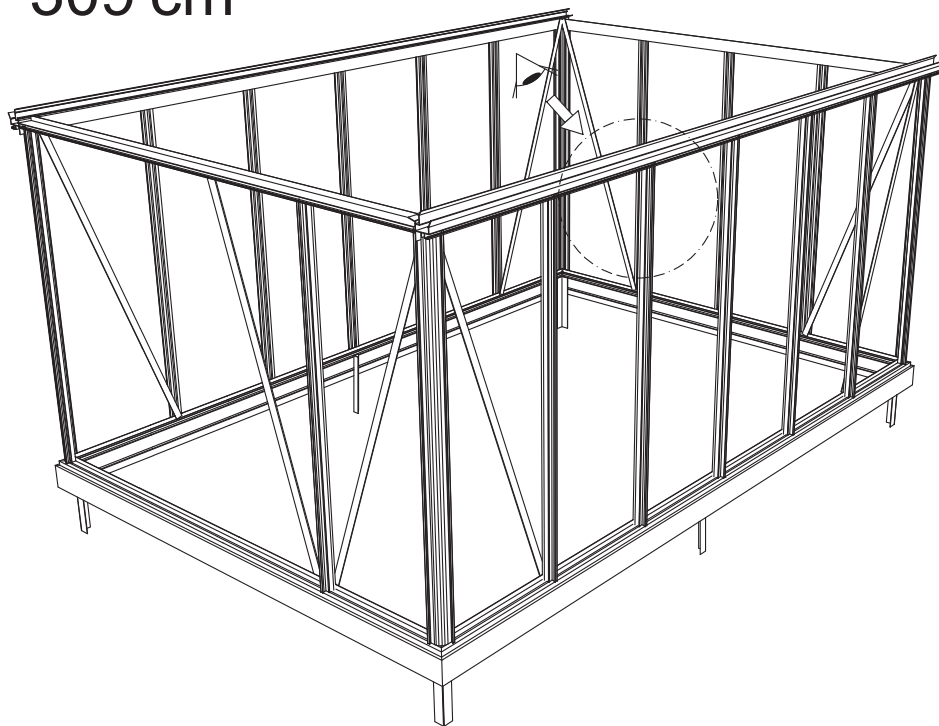

GEWÄCHSHAUS MAXI 236 | 309

Hilfe benötigt? beratung@gewaechshausplaza.de oder 0049 (0) 5152 8093 497

euro-serre

236 cm

309 cm

B	L
2351	2351
3088	3088
	3825
	4562
	5299
	6036
	6773
	7510
	8247
	8984

236 cm

309 cm

236 cm

309 cm

Position der Türpfosten bei Einzeltür (ET) und Doppeltür (DT)
Achtung: Doppeltür stirnseitig nicht möglich bei 236 cm Breite

Maxi 236 cm

1633 = A
1833 = B

TYP	1633	1833
A	1650 x 730	1850 x 730
B	1250 x 730	1450 x 730
C	1650 x 573	1850 x 573
D	15x1115x550x11	15 x1115x550x11
E	425 x 730	425 x 730
F	825 x 730	825 x 730
G	1250 x 730	1250 x 730

Maxi 309 cm

TYP	1633	1833
A	1650 x 730	1850 x 730
B	1250 x 730	1450 x 730
C	1650 x 573	1850 x 573
D	15 x 1485 x 705 x 11	
E	825 x 730	825 x 730
G	1650 x 730	1650 x 730