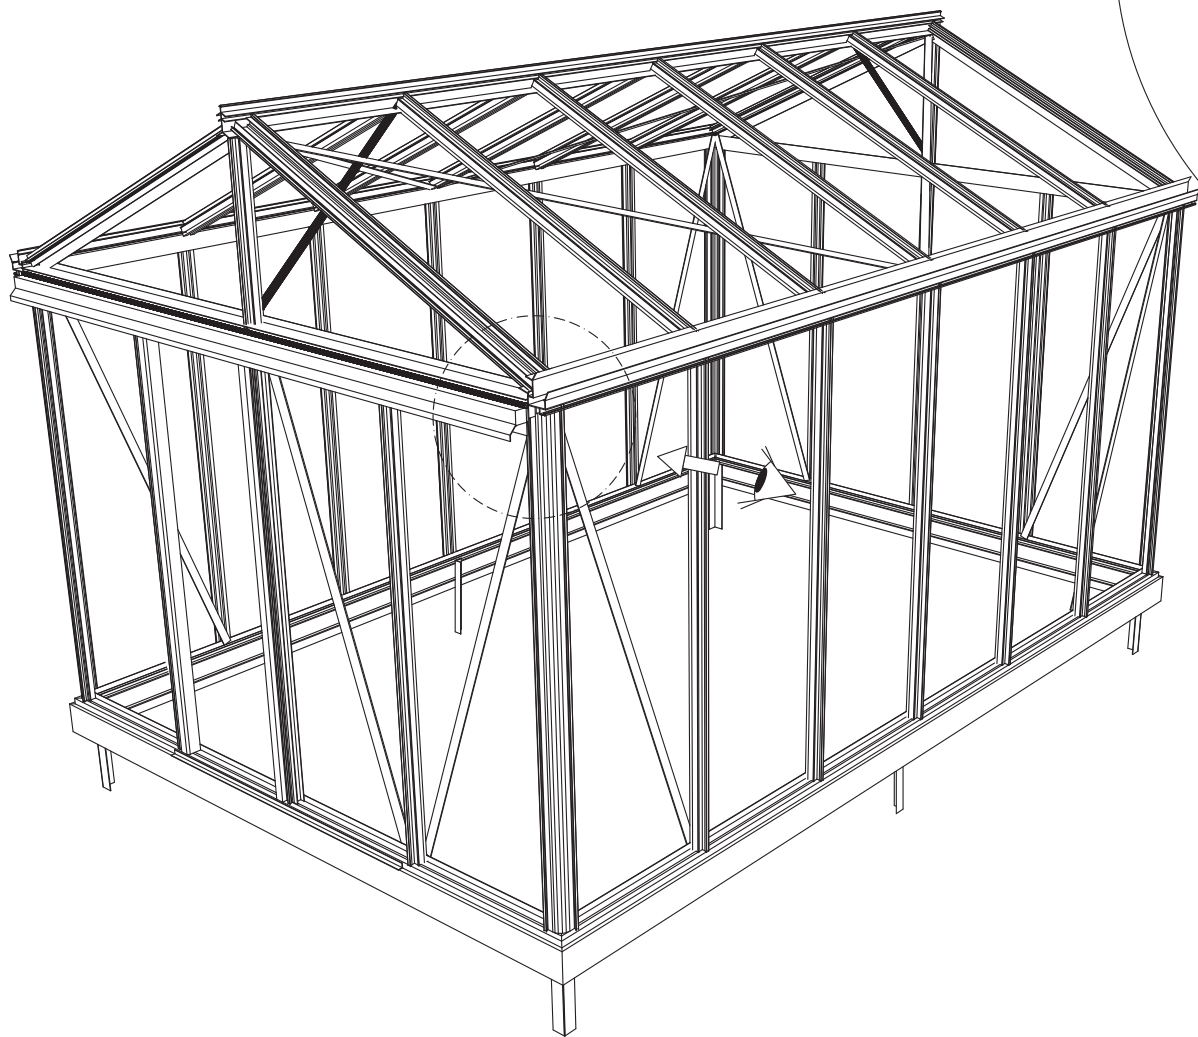

GEWÄCHSHAUS MAXI 236 | 309

Hilfe benötigt? beratung@gewaechshausplaza.de oder 0049 (0) 5152 8093 497

euro-serre

236 cm

309 cm

B	L
2351	2351
3088	3088
	3825
	4562
	5299
	6036
	6773
	7510
	8247
	8984

236 cm

309 cm

236 cm

309 cm

Position der Türpfosten bei Einzeltür (ET) und Doppeltür (DT)
Achtung: Doppeltür stirnseitig nicht möglich bei 236 cm Breite

Maxi 236 cm

1633 = A
1833 = B

TYP	1633	1833
A	1650 x 730	1850 x 730
B	1250 x 730	1450 x 730
C	1650 x 573	1850 x 573
D	15x1115x550x11	15 x1115x550x11
E	425 x 730	425 x 730
F	825 x 730	825 x 730
G	1250 x 730	1250 x 730

Maxi 309 cm

TYP	1633	1833
A	1650 x 730	1850 x 730
B	1250 x 730	1450 x 730
C	1650 x 573	1850 x 573
D	15 x 1485 x 705 x 11	
E	825 x 730	825 x 730
G	1650 x 730	1650 x 730