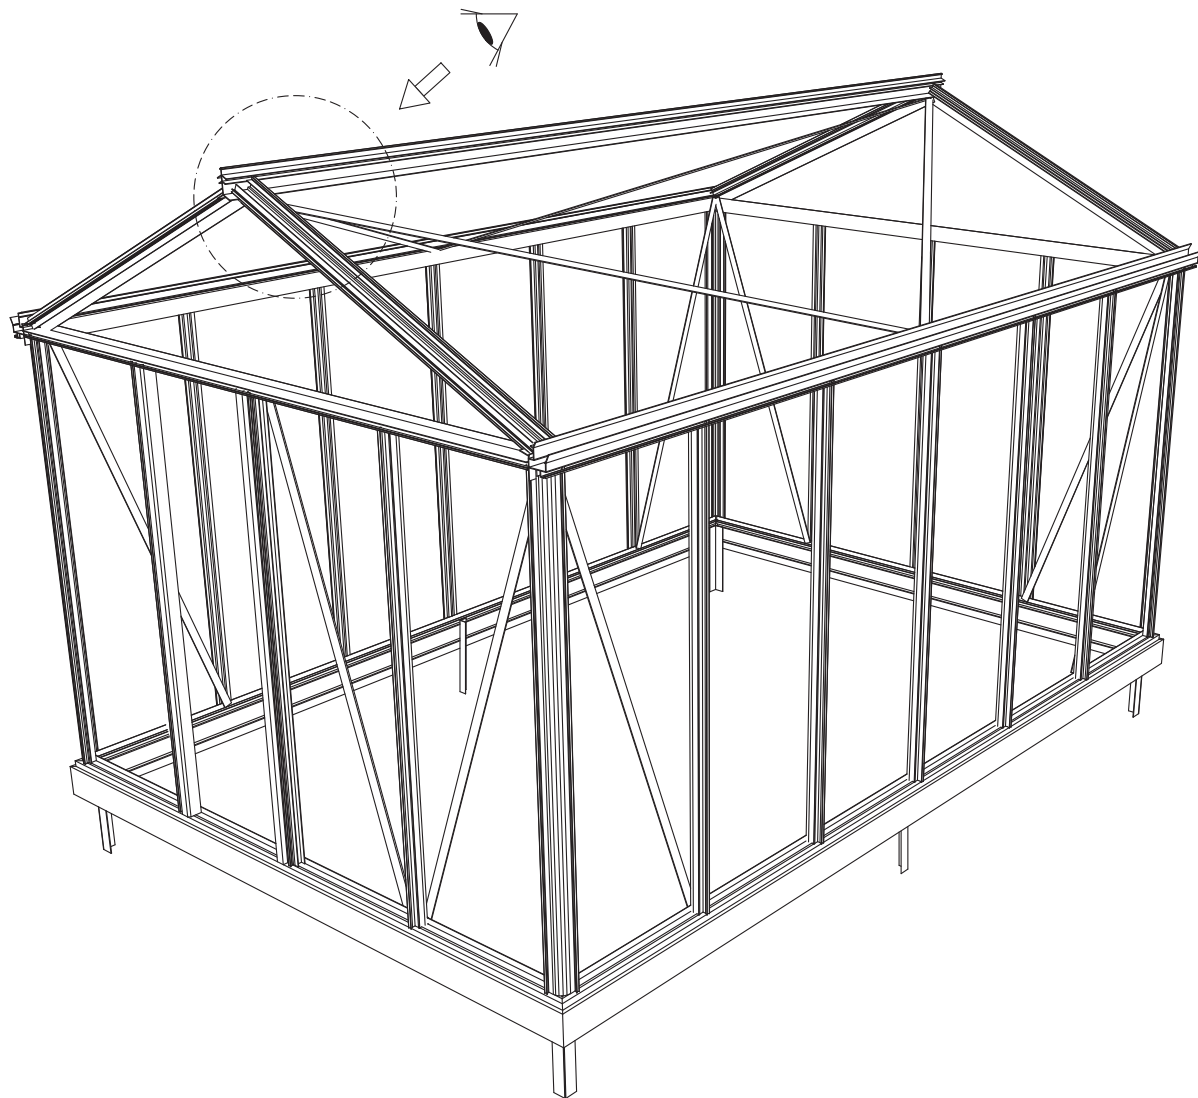

GEWÄCHSHAUS MAXI 236 | 309

Hilfe benötigt? beratung@gewaechshausplaza.de oder 0049 (0) 5152 8093 497

euro-serre

236 cm

309 cm

B	L
2351	2351
3088	3088
	3825
	4562
	5299
	6036
	6773
	7510
	8247
	8984

236 cm

309 cm

236 cm

309 cm

Position der Türpfosten bei Einzeltür (ET) und Doppeltür (DT)
Achtung: Doppeltür stirnseitig nicht möglich bei 236 cm Breite

Maxi 236 cm

1633 = A
1833 = B

TYP	1633	1833
A	1650 x 730	1850 x 730
B	1250 x 730	1450 x 730
C	1650 x 573	1850 x 573
D	15x1115x550x11	15 x1115x550x11
E	425 x 730	425 x 730
F	825 x 730	825 x 730
G	1250 x 730	1250 x 730

Maxi 309 cm

TYP	1633	1833
A	1650 x 730	1850 x 730
B	1250 x 730	1450 x 730
C	1650 x 573	1850 x 573
D	15 x 1485 x 705 x 11	
E	825 x 730	825 x 730
G	1650 x 730	1650 x 730