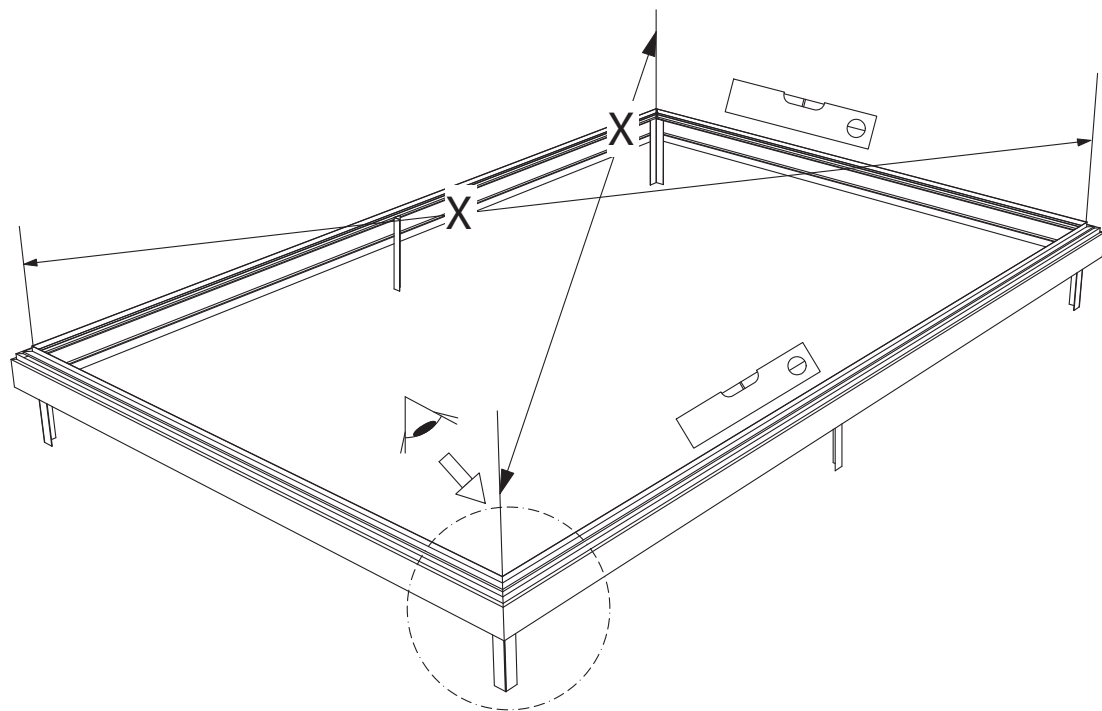

GEWÄCHSHAUS MAXI 236 | 309

Hilfe benötigt? beratung@gewaechshausplaza.de oder 0049 (0) 5152 8093 497

euro-serre

236 cm

309 cm

B	L
2351	2351
3088	3088
	3825
	4562
	5299
	6036
	6773
	7510
	8247
	8984

236 cm

309 cm

236 cm

309 cm

Position der Türpfosten bei Einzeltür (ET) und Doppeltür (DT)
Achtung: Doppeltür stirnseitig nicht möglich bei 236 cm Breite

Maxi 236 cm

1633 = A
1833 = B

TYP	1633	1833
A	1650 x 730	1850 x 730
B	1250 x 730	1450 x 730
C	1650 x 573	1850 x 573
D	15x1115x550x11	15 x1115x550x11
E	425 x 730	425 x 730
F	825 x 730	825 x 730
G	1250 x 730	1250 x 730

Maxi 309 cm

TYP	1633	1833
A	1650 x 730	1850 x 730
B	1250 x 730	1450 x 730
C	1650 x 573	1850 x 573
D	15 x 1485 x 705 x 11	
E	825 x 730	825 x 730
G	1650 x 730	1650 x 730