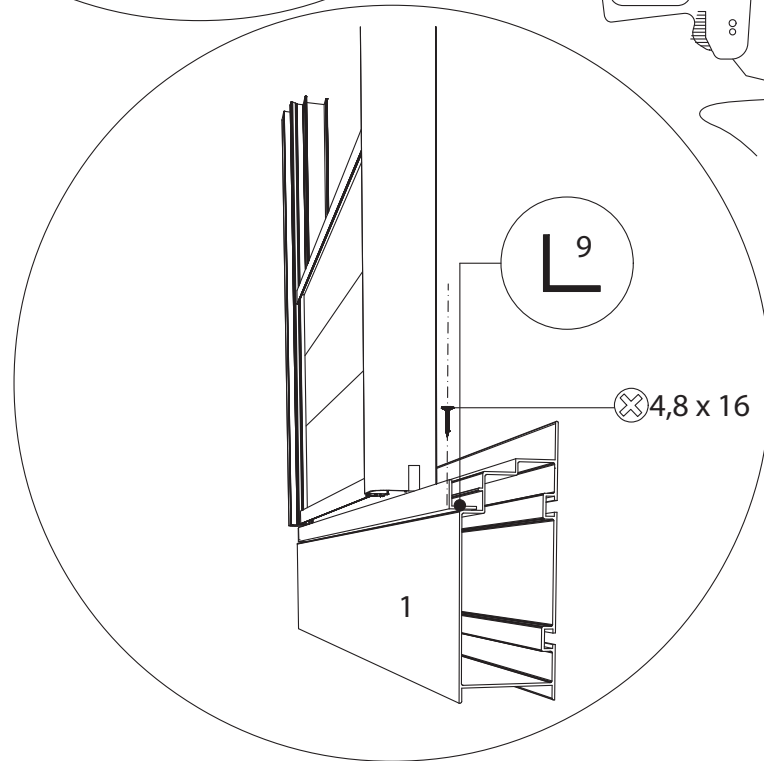

236 cm

309 cm

Position der Türpfosten bei Einzeltür (ET) und Doppeltür (DT)
Achtung: Doppeltür stirnseitig nicht möglich bei 236 cm Breite

Maxi 236 cm

1633 = A
1833 = B

TYP	1633	1833
A	1650 x 730	1850 x 730
B	1250 x 730	1450 x 730
C	1650 x 573	1850 x 573
D	15x1115x550x11	15 x1115x550x11
E	425 x 730	425 x 730
F	825 x 730	825 x 730
G	1250 x 730	1250 x 730

Maxi 309 cm

TYP	1633	1833
A	1650 x 730	1850 x 730
B	1250 x 730	1450 x 730
C	1650 x 573	1850 x 573
D	15 x 1485 x 705 x 11	
E	825 x 730	825 x 730
G	1650 x 730	1650 x 730