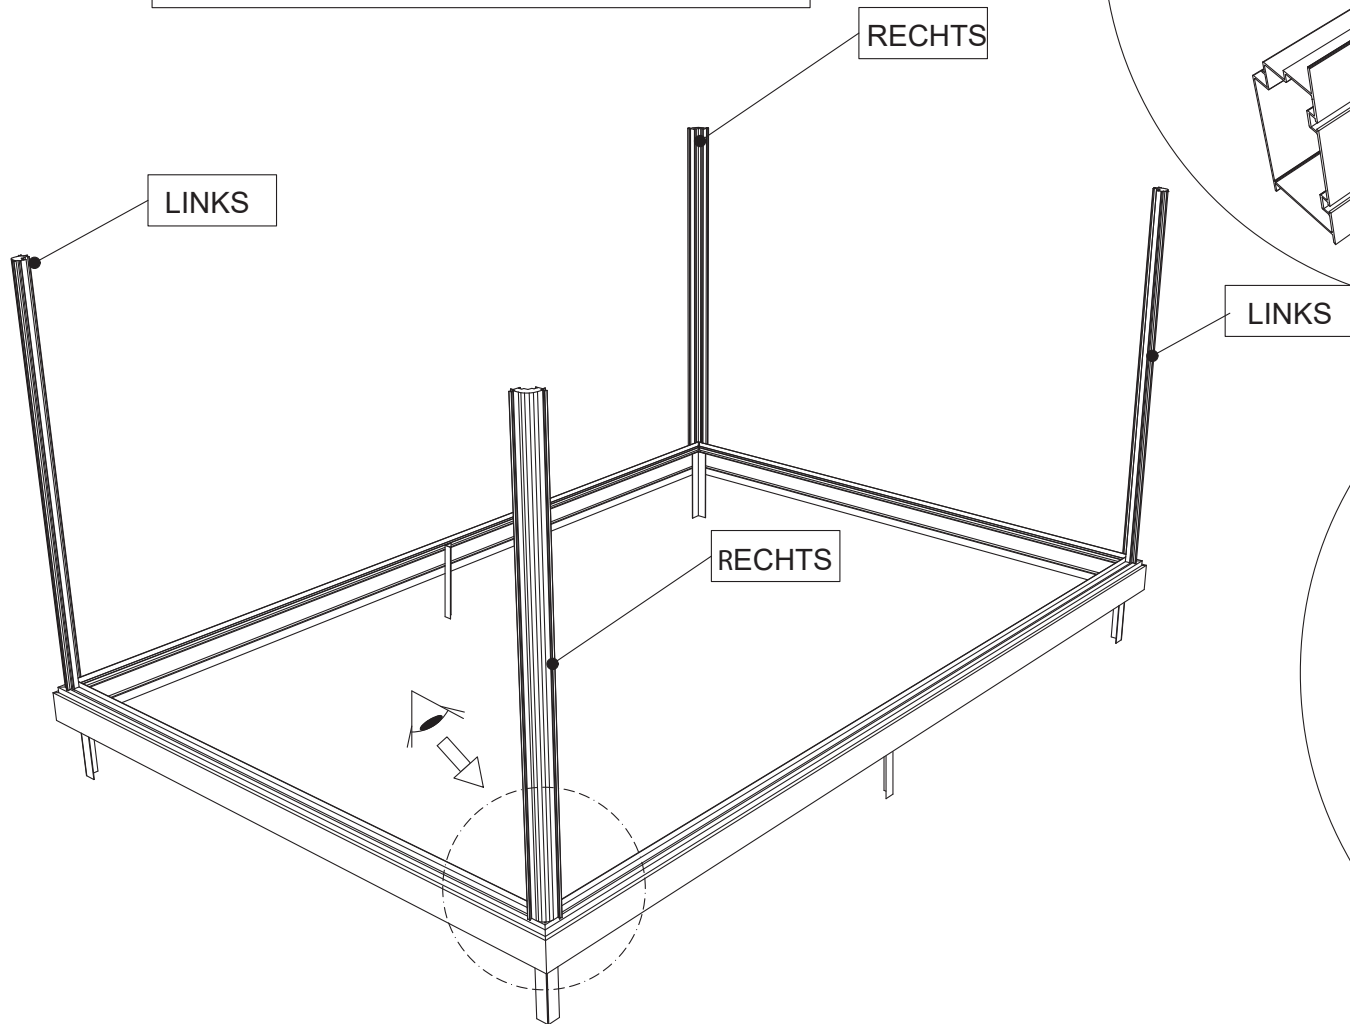

GEWÄCHSHAUS MAXI 236 | 309

Hilfe benötigt? beratung@gewaechshausplaza.de oder 0049 (0) 5152 8093 497

euro-serre

236 cm

309 cm

B	L
2351	2351
3088	3088
	3825
	4562
	5299
	6036
	6773
	7510
	8247
	8984

236 cm

309 cm

236 cm

309 cm

Position der Türpfosten bei Einzeltür (ET) und Doppeltür (DT)
Achtung: Doppeltür stirnseitig nicht möglich bei 236 cm Breite

Maxi 236 cm

1633 = A
1833 = B

TYP	1633	1833
A	1650 x 730	1850 x 730
B	1250 x 730	1450 x 730
C	1650 x 573	1850 x 573
D	15x1115x550x11	15 x1115x550x11
E	425 x 730	425 x 730
F	825 x 730	825 x 730
G	1250 x 730	1250 x 730

Maxi 309 cm

TYP	1633	1833
A	1650 x 730	1850 x 730
B	1250 x 730	1450 x 730
C	1650 x 573	1850 x 573
D	15 x 1485 x 705 x 11	
E	825 x 730	825 x 730
G	1650 x 730	1650 x 730