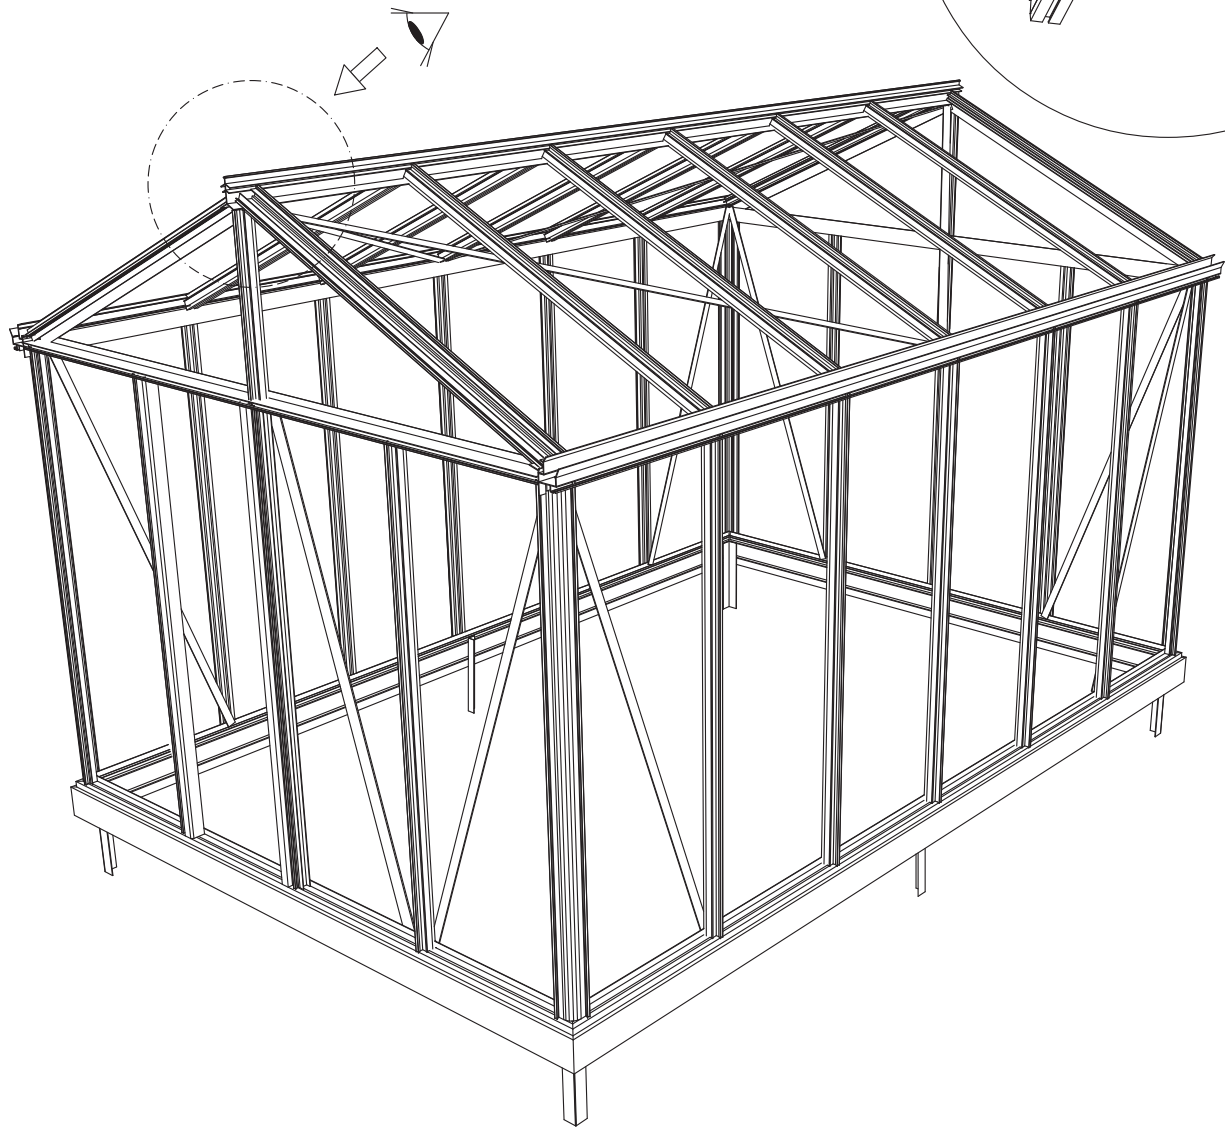

GEWÄCHSHAUS MAXI 236 | 309

Hilfe benötigt? beratung@gewaechshausplaza.de oder 0049 (0) 5152 8093 497

euro-serre

236 cm

309 cm

B	L
2351	2351
3088	3088
	3825
	4562
	5299
	6036
	6773
	7510
	8247
	8984

236 cm

309 cm

236 cm

309 cm

Position der Türpfosten bei Einzeltür (ET) und Doppeltür (DT)
Achtung: Doppeltür stirnseitig nicht möglich bei 236 cm Breite

Maxi 236 cm

1633 = A
1833 = B

TYP	1633	1833
A	1650 x 730	1850 x 730
B	1250 x 730	1450 x 730
C	1650 x 573	1850 x 573
D	15x1115x550x11	15 x1115x550x11
E	425 x 730	425 x 730
F	825 x 730	825 x 730
G	1250 x 730	1250 x 730

Maxi 309 cm

TYP	1633	1833
A	1650 x 730	1850 x 730
B	1250 x 730	1450 x 730
C	1650 x 573	1850 x 573
D	15 x 1485 x 705 x 11	
E	825 x 730	825 x 730
G	1650 x 730	1650 x 730