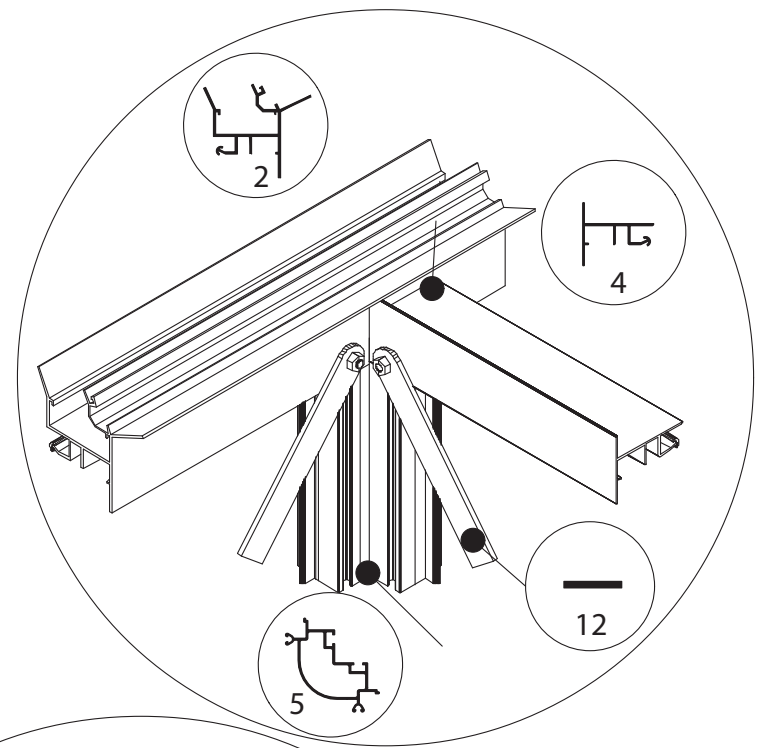

GEWÄCHSHAUS MAXI 236 | 309

Hilfe benötigt? beratung@gewaechshausplaza.de oder 0049 (0) 5152 8093 497

euro-serre

236 cm

309 cm

B	L
2351	2351
3088	3088
	3825
	4562
	5299
	6036
	6773
	7510
	8247
	8984

236 cm

309 cm

236 cm

309 cm

Position der Türpfosten bei Einzeltür (ET) und Doppeltür (DT)
Achtung: Doppeltür stirnseitig nicht möglich bei 236 cm Breite

Maxi 236 cm

1633 = A
1833 = B

TYP	1633	1833
A	1650 x 730	1850 x 730
B	1250 x 730	1450 x 730
C	1650 x 573	1850 x 573
D	15x1115x550x11	15 x1115x550x11
E	425 x 730	425 x 730
F	825 x 730	825 x 730
G	1250 x 730	1250 x 730

Maxi 309 cm

TYP	1633	1833
A	1650 x 730	1850 x 730
B	1250 x 730	1450 x 730
C	1650 x 573	1850 x 573
D	15 x 1485 x 705 x 11	
E	825 x 730	825 x 730
G	1650 x 730	1650 x 730