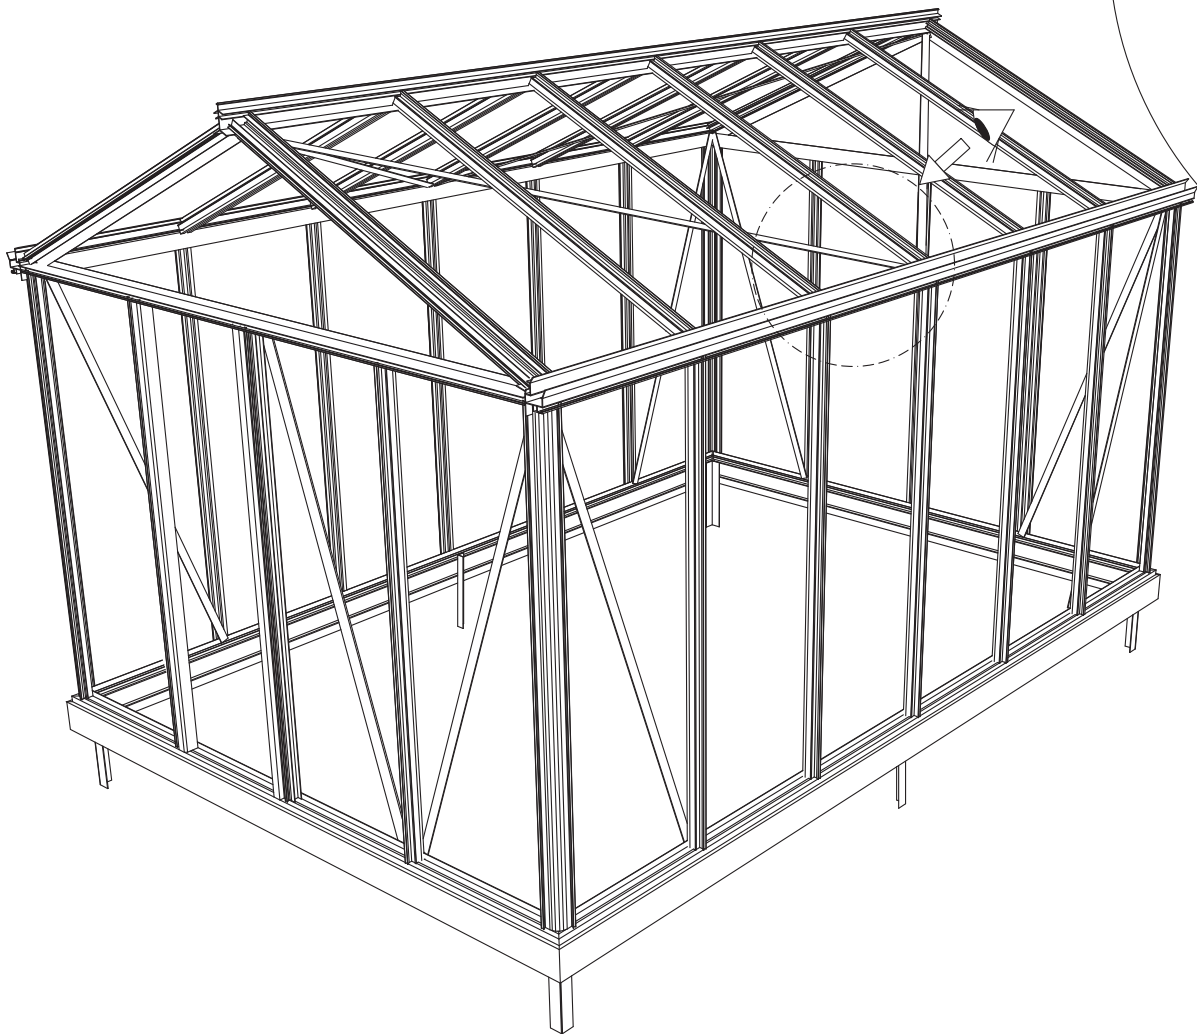

GEWÄCHSHAUS MAXI 236 | 309

Hilfe benötigt? beratung@gewaechshausplaza.de oder 0049 (0) 5152 8093 497

euro-serre

236 cm

309 cm

B	L
2351	2351
3088	3088
	3825
	4562
	5299
	6036
	6773
	7510
	8247
	8984

236 cm

309 cm

236 cm

309 cm

Position der Türpfosten bei Einzeltür (ET) und Doppeltür (DT)
Achtung: Doppeltür stirnseitig nicht möglich bei 236 cm Breite

Maxi 236 cm

1633 = A
1833 = B

TYP	1633	1833
A	1650 x 730	1850 x 730
B	1250 x 730	1450 x 730
C	1650 x 573	1850 x 573
D	15x1115x550x11	15 x1115x550x11
E	425 x 730	425 x 730
F	825 x 730	825 x 730
G	1250 x 730	1250 x 730

Maxi 309 cm

TYP	1633	1833
A	1650 x 730	1850 x 730
B	1250 x 730	1450 x 730
C	1650 x 573	1850 x 573
D	15 x 1485 x 705 x 11	
E	825 x 730	825 x 730
G	1650 x 730	1650 x 730