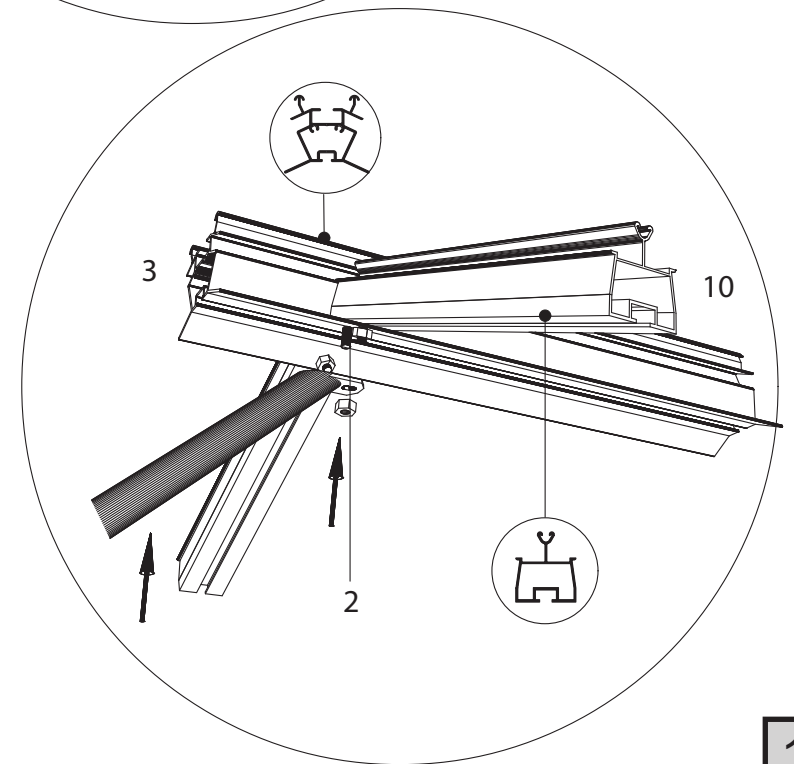

236 cm

309 cm

Position der Türpfosten bei Einzeltür (ET) und Doppeltür (DT)
Achtung: Doppeltür stirnseitig nicht möglich bei 236 cm Breite

Maxi 236 cm

1633 = A
1833 = B

TYP	1633	1833
A	1650 x 730	1850 x 730
B	1250 x 730	1450 x 730
C	1650 x 573	1850 x 573
D	15x1115x550x11	15 x1115x550x11
E	425 x 730	425 x 730
F	825 x 730	825 x 730
G	1250 x 730	1250 x 730

Maxi 309 cm

TYP	1633	1833
A	1650 x 730	1850 x 730
B	1250 x 730	1450 x 730
C	1650 x 573	1850 x 573
D	15 x 1485 x 705 x 11	
E	825 x 730	825 x 730
G	1650 x 730	1650 x 730