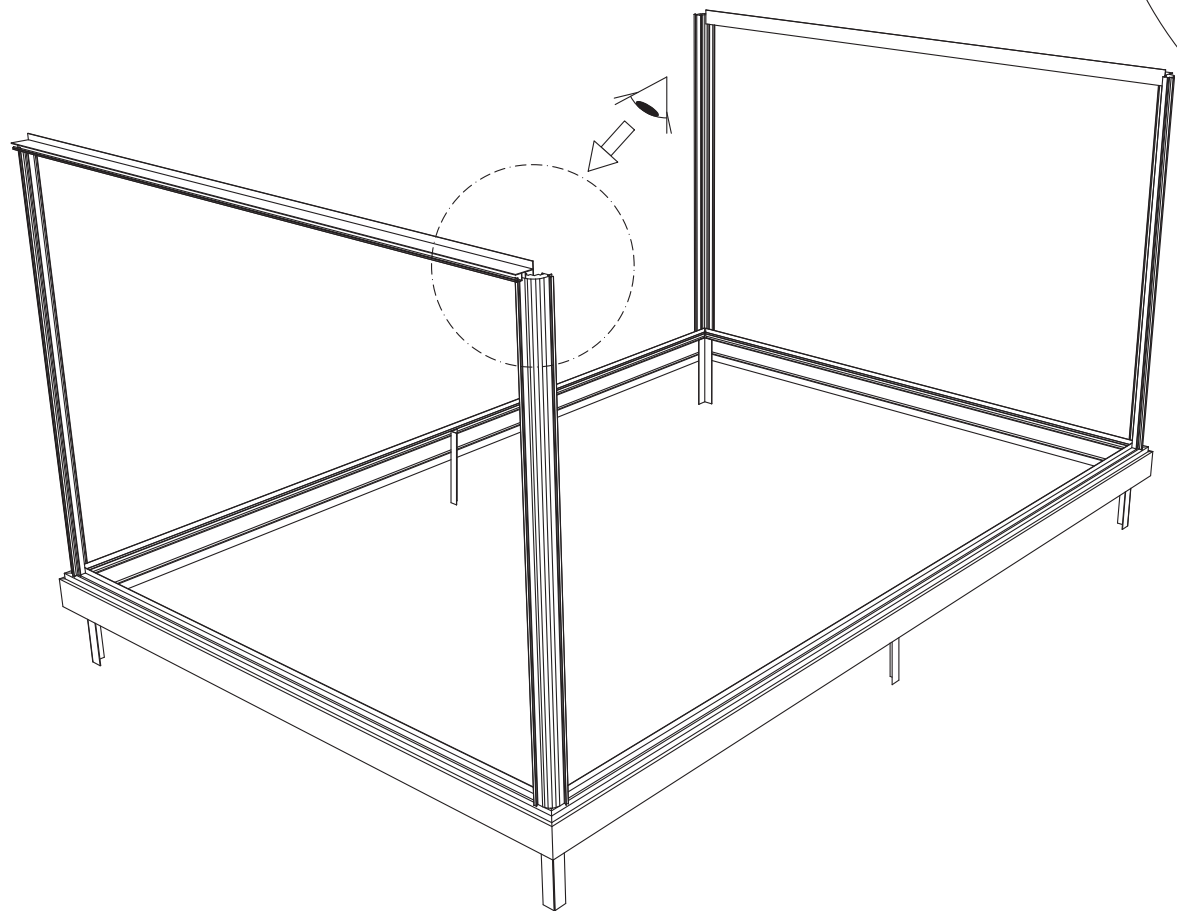

GEWÄCHSHAUS MAXI 236 | 309

Hilfe benötigt? beratung@gewaechshausplaza.de oder 0049 (0) 5152 8093 497

euro-serre

236 cm

309 cm

B	L
2351	2351
3088	3088
	3825
	4562
	5299
	6036
	6773
	7510
	8247
	8984

236 cm

309 cm

236 cm

309 cm

Position der Türpfosten bei Einzeltür (ET) und Doppeltür (DT)
Achtung: Doppeltür stirnseitig nicht möglich bei 236 cm Breite

Maxi 236 cm

1633 = A
1833 = B

TYP	1633	1833
A	1650 x 730	1850 x 730
B	1250 x 730	1450 x 730
C	1650 x 573	1850 x 573
D	15x1115x550x11	15 x1115x550x11
E	425 x 730	425 x 730
F	825 x 730	825 x 730
G	1250 x 730	1250 x 730

Maxi 309 cm

TYP	1633	1833
A	1650 x 730	1850 x 730
B	1250 x 730	1450 x 730
C	1650 x 573	1850 x 573
D	15 x 1485 x 705 x 11	
E	825 x 730	825 x 730
G	1650 x 730	1650 x 730