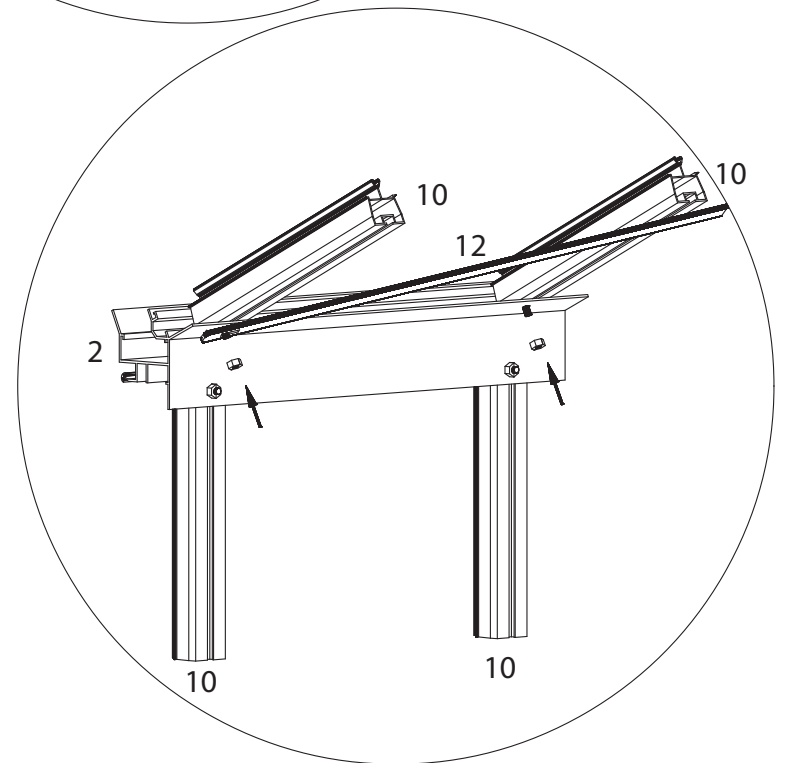

236 cm

309 cm

Position der Türpfosten bei Einzeltür (ET) und Doppeltür (DT)
Achtung: Doppeltür stirnseitig nicht möglich bei 236 cm Breite

Maxi 236 cm

1633 = A
1833 = B

TYP	1633	1833
A	1650 x 730	1850 x 730
B	1250 x 730	1450 x 730
C	1650 x 573	1850 x 573
D	15x1115x550x11	15 x1115x550x11
E	425 x 730	425 x 730
F	825 x 730	825 x 730
G	1250 x 730	1250 x 730

Maxi 309 cm

TYP	1633	1833
A	1650 x 730	1850 x 730
B	1250 x 730	1450 x 730
C	1650 x 573	1850 x 573
D	15 x 1485 x 705 x 11	
E	825 x 730	825 x 730
G	1650 x 730	1650 x 730