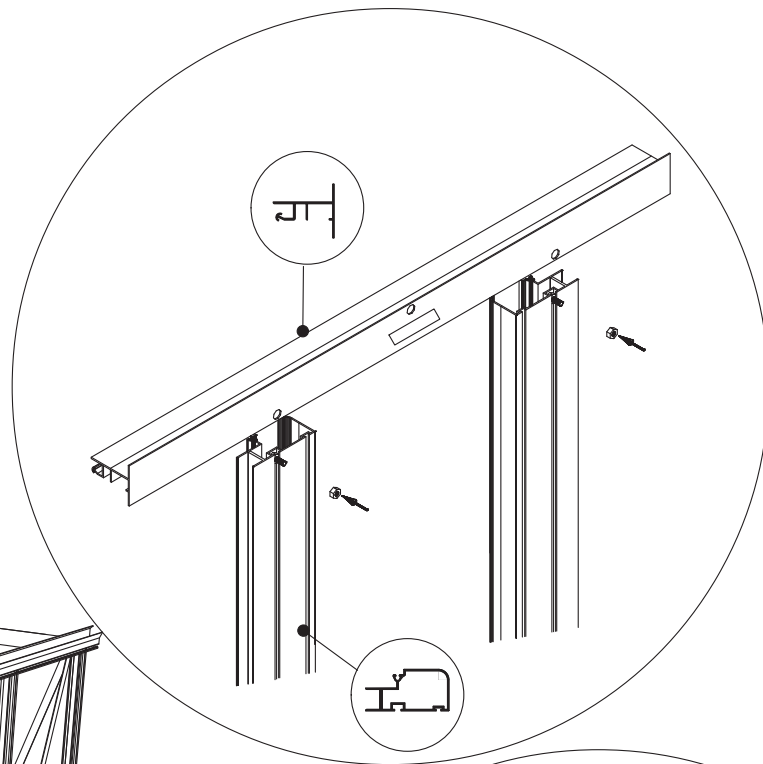

236 cm

309 cm

Position der Türpfosten bei Einzeltür (ET) und Doppeltür (DT)
Achtung: Doppeltür stirnseitig nicht möglich bei 236 cm Breite

Maxi 236 cm

1633 = A
1833 = B

TYP	1633	1833
A	1650 x 730	1850 x 730
B	1250 x 730	1450 x 730
C	1650 x 573	1850 x 573
D	15x1115x550x11	15 x1115x550x11
E	425 x 730	425 x 730
F	825 x 730	825 x 730
G	1250 x 730	1250 x 730

Maxi 309 cm

TYP	1633	1833
A	1650 x 730	1850 x 730
B	1250 x 730	1450 x 730
C	1650 x 573	1850 x 573
D	15 x 1485 x 705 x 11	
E	825 x 730	825 x 730
G	1650 x 730	1650 x 730