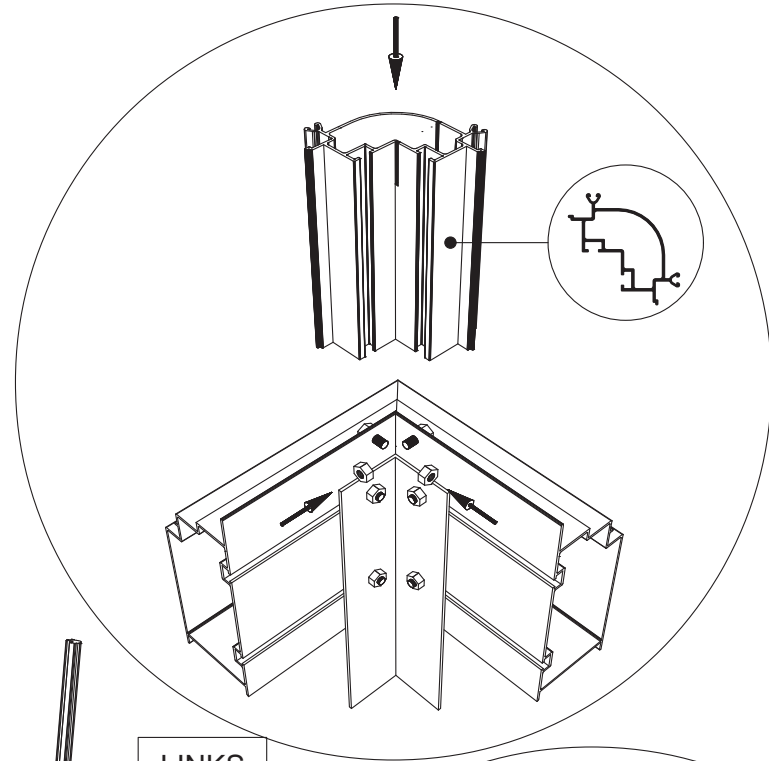

GEWÄCHSHAUS MAXI 236 | 309

Hilfe benötigt? beratung@gewaechshausplaza.de oder 0049 (0) 5152 8093 497

euro-serre

236 cm

309 cm

B	L
2351	2351
3088	3088
	3825
	4562
	5299
	6036
	6773
	7510
	8247
	8984

236 cm

309 cm

236 cm

309 cm

Position der Türpfosten bei Einzeltür (ET) und Doppeltür (DT)
Achtung: Doppeltür stirnseitig nicht möglich bei 236 cm Breite

Maxi 236 cm

1633 = A
1833 = B

TYP	1633	1833
A	1650 x 730	1850 x 730
B	1250 x 730	1450 x 730
C	1650 x 573	1850 x 573
D	15x1115x550x11	15 x1115x550x11
E	425 x 730	425 x 730
F	825 x 730	825 x 730
G	1250 x 730	1250 x 730

Maxi 309 cm

TYP	1633	1833
A	1650 x 730	1850 x 730
B	1250 x 730	1450 x 730
C	1650 x 573	1850 x 573
D	15 x 1485 x 705 x 11	
E	825 x 730	825 x 730
G	1650 x 730	1650 x 730