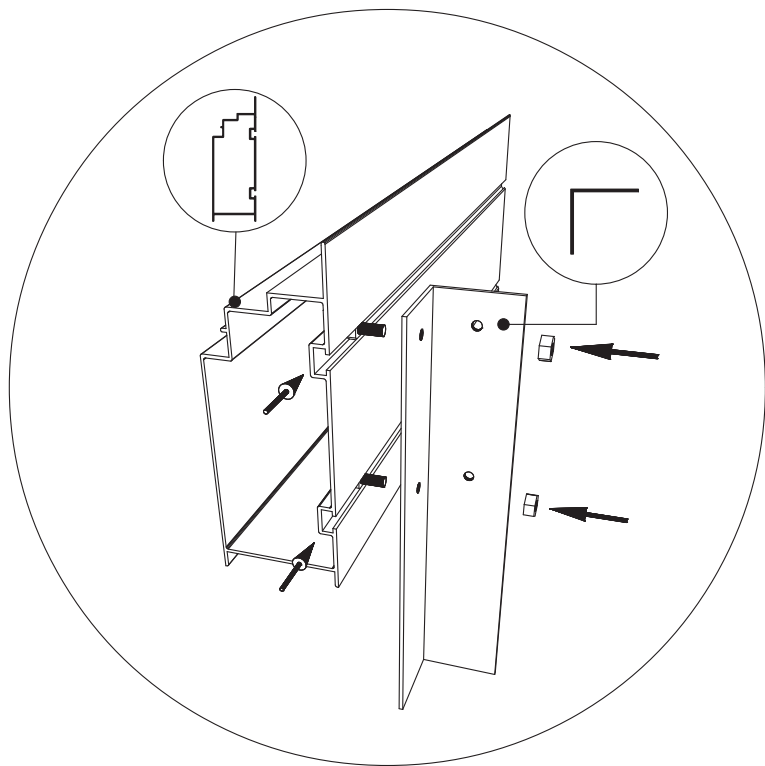

GEWÄCHSHAUS MAXI 236 | 309

Hilfe benötigt? beratung@gewaechshausplaza.de oder 0049 (0) 5152 8093 497

euro-serre

236 cm

309 cm

B	L
2351	2351
3088	3088
	3825
	4562
	5299
	6036
	6773
	7510
	8247
	8984

236 cm

309 cm

236 cm

309 cm

Position der Türpfosten bei Einzeltür (ET) und Doppeltür (DT)
Achtung: Doppeltür stirnseitig nicht möglich bei 236 cm Breite

Maxi 236 cm

1633 = A
1833 = B

TYP	1633	1833
A	1650 x 730	1850 x 730
B	1250 x 730	1450 x 730
C	1650 x 573	1850 x 573
D	15x1115x550x11	15 x1115x550x11
E	425 x 730	425 x 730
F	825 x 730	825 x 730
G	1250 x 730	1250 x 730

Maxi 309 cm

TYP	1633	1833
A	1650 x 730	1850 x 730
B	1250 x 730	1450 x 730
C	1650 x 573	1850 x 573
D	15 x 1485 x 705 x 11	
E	825 x 730	825 x 730
G	1650 x 730	1650 x 730