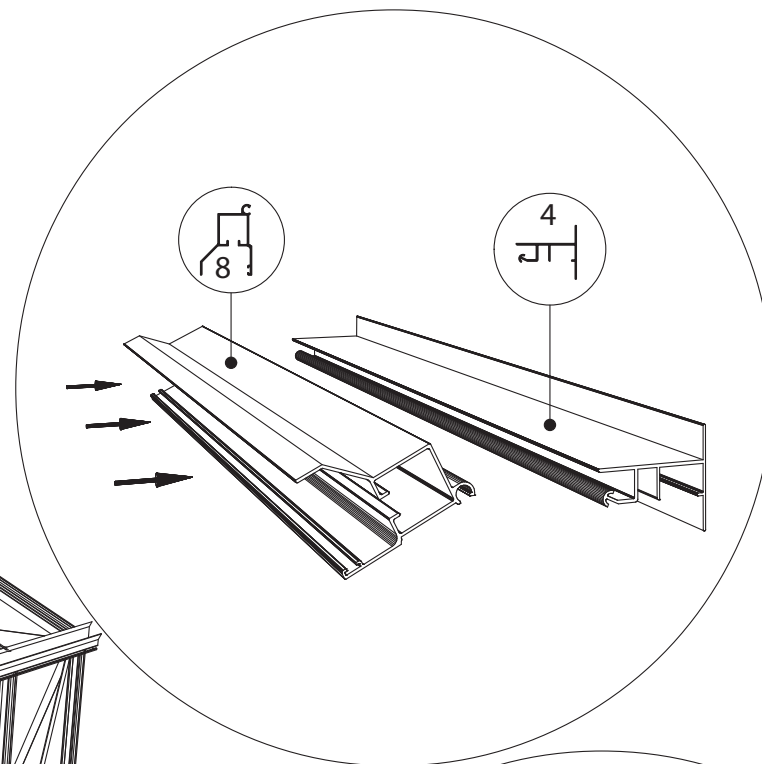

236 cm

309 cm

Position der Türpfosten bei Einzeltür (ET) und Doppeltür (DT)
Achtung: Doppeltür stirnseitig nicht möglich bei 236 cm Breite

Maxi 236 cm

1633 = A
1833 = B

TYP	1633	1833
A	1650 x 730	1850 x 730
B	1250 x 730	1450 x 730
C	1650 x 573	1850 x 573
D	15x1115x550x11	15 x1115x550x11
E	425 x 730	425 x 730
F	825 x 730	825 x 730
G	1250 x 730	1250 x 730

Maxi 309 cm

TYP	1633	1833
A	1650 x 730	1850 x 730
B	1250 x 730	1450 x 730
C	1650 x 573	1850 x 573
D	15 x 1485 x 705 x 11	
E	825 x 730	825 x 730
G	1650 x 730	1650 x 730