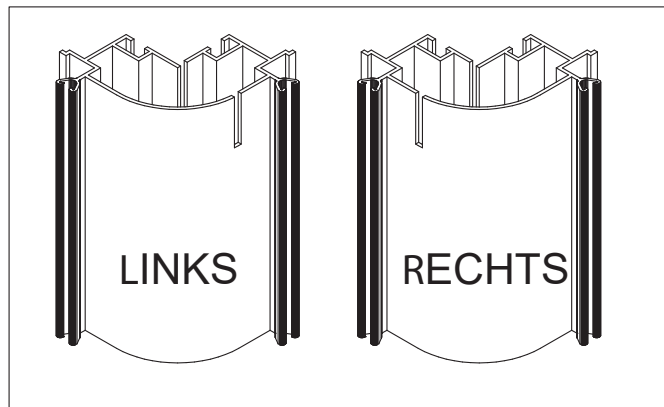

GEWÄCHSHAUS MAXI 236 | 309

Hilfe benötigt? beratung@gewaechshausplaza.de oder 0049 (0) 5152 8093 497

euro-serre

236 cm

309 cm

B	L
2351	2351
3088	3088
	3825
	4562
	5299
	6036
	6773
	7510
	8247
	8984

236 cm

309 cm

236 cm

309 cm

Position der Türpfosten bei Einzeltür (ET) und Doppeltür (DT)
Achtung: Doppeltür stirnseitig nicht möglich bei 236 cm Breite

Maxi 236 cm

1633 = A
1833 = B

TYP	1633	1833
A	1650 x 730	1850 x 730
B	1250 x 730	1450 x 730
C	1650 x 573	1850 x 573
D	15x1115x550x11	15 x1115x550x11
E	425 x 730	425 x 730
F	825 x 730	825 x 730
G	1250 x 730	1250 x 730

Maxi 309 cm

TYP	1633	1833
A	1650 x 730	1850 x 730
B	1250 x 730	1450 x 730
C	1650 x 573	1850 x 573
D	15 x 1485 x 705 x 11	
E	825 x 730	825 x 730
G	1650 x 730	1650 x 730