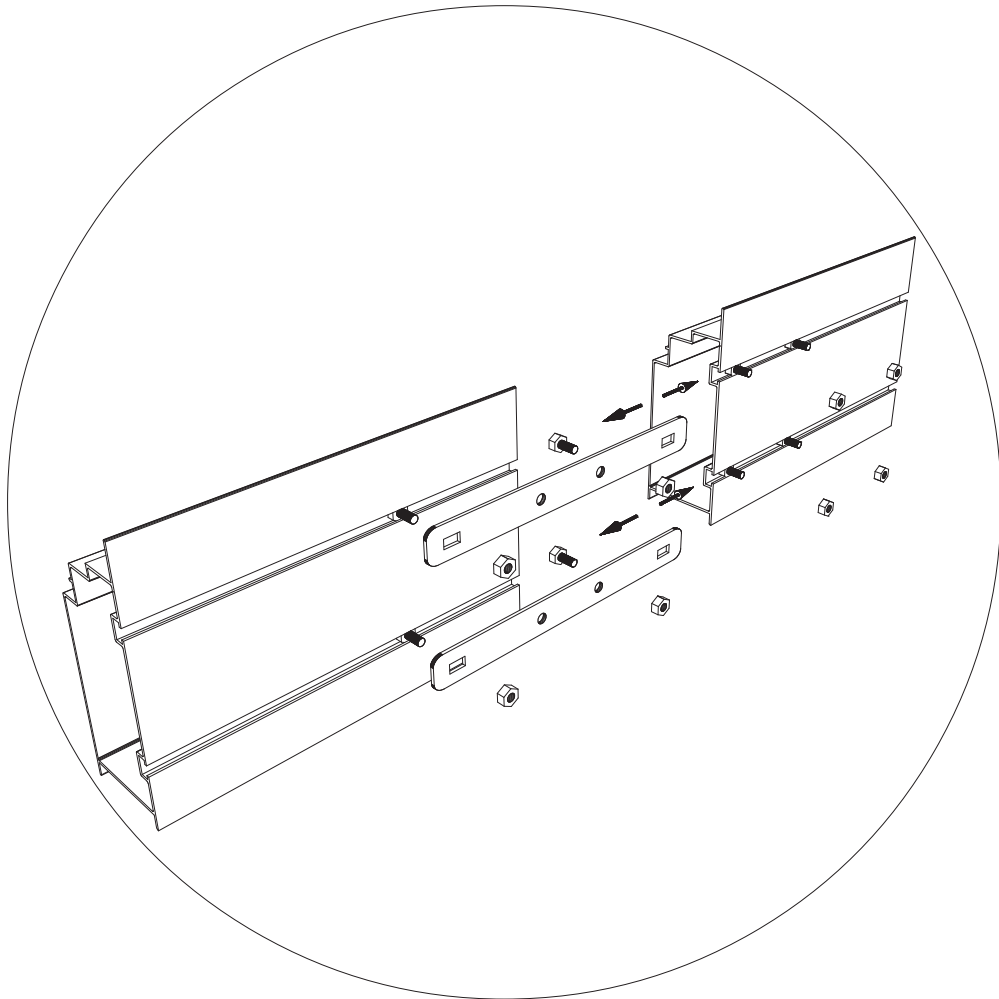

Anlehngewächshaus Euroserre 233 | 308

euro-serre

Teileliste

	Nr.	Profil Nr.		Nr.	Profil Nr.		Nr.	Profil Nr.		Nr.	Profil Nr.
	2-11°	13797		17	L 40/40/2		1A	17552		9	L15/15/2
	2	11788		25	17666		12	7070		21	29577
	8	7633		27	B 18		18	17542		7	7151
	5	17548		4	17549		19	17543		3-11°	11280
	6	9915		10	17541		20T	28513		25	17666
	24	10968									

Wichtig! Schauen Sie für weitere, kleinere Profile ggf. in dem Fundamentprofil.

MODELLE AB > 604 cm LÄNGE

W	L
2331	2351
3068	3088
	3825
	4562
	5299
	6036
	6773
	7510
	8247
	8984

MODELL 308

236

308

MODELL 308

MODELL 236

MODELL 308

Glass Dimensions Nv Euro-serre			Muurserre			2,33m	11°	GlassH: 1650		
Glass Size 730mm			Sides		Size Lenght x Wide	Roof	Size Lenght x Wide		m ²	m ²
			1650 x 730	1650 x 573	1250 x 730	2332 x 730	1492 x 730	825 x 730		
Muurserre	2,33m	x 3,09m	8	1	1	3	1	1	11,5	6,8
Muurserre	2,33m	x 3,80m	9	1	1	3	2	2	12,7	8,5
Muurserre	2,33m	x 4,57m	10	1	1	4	2	2	13,9	10,2
Muurserre	2,33m	x 5,30m	11	1	1	4	3	3	15,1	11,9
Muurserre	2,33m	x 6,04m	12	1	1	5	3	3	16,3	13,6
Muurserre	2,33m	x 6,77m	13	1	1	6	3	3	17,5	15,3
Muurserre	2,33m	x 7,53m	14	1	1	7	3	3	18,7	17,0
Muurserre	2,33m	x 8,30m	15	1	1	7	4	4	19,9	18,7
Muurserre	2,33m	x 9,02m	16	1	1	8	4	4	21,1	20,4

Points

Glass Dimensions Nv Euro-serre			Muurserre			3,07m	25°	GlassH: 1850			
Glass Size 730mm			Sides		Size Lenght x Wide		Roof	Size Lenght x Wide			
			1850 x 730	1850 x 573	1450 x 730		3160 x 730	2335 x 730	825 x 730	m ²	m ²
Muurserre	3,07m	x 3,09m	10	1	1		3	1	1	15,6	9,2
Muurserre	3,07m	x 3,80m	11	1	1		3	2	2	17,0	11,5
Muurserre	3,07m	x 4,57m	12	1	1		4	2	2	18,3	13,8
Muurserre	3,07m	x 5,30m	13	1	1		4	3	3	19,7	16,1
Muurserre	3,07m	x 6,04m	14	1	1		5	3	3	21,0	18,5
Muurserre	3,07m	x 6,77m	15	1	1		6	3	3	22,4	20,8
Muurserre	3,07m	x 7,53m	16	1	1		6	4	4	23,7	23,1
Muurserre	3,07m	x 8,30m	17	1	1		7	4	4	25,1	25,4
Muurserre	3,07m	x 9,02m	18	1	1		7	5	5	26,4	27,7