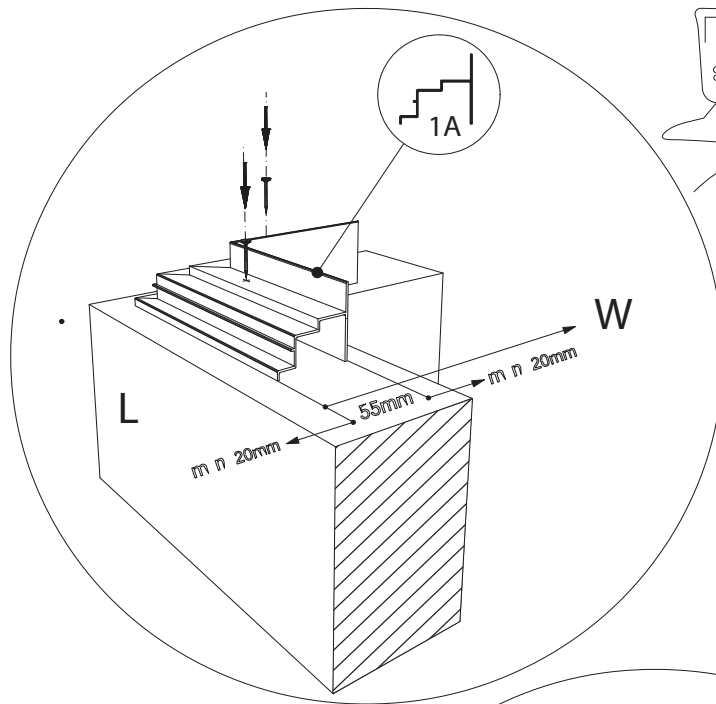

W	L
2331	2351
3068	3088
	3825
	4562
	5299
	6036
	6773
	7510
	8247
	8984