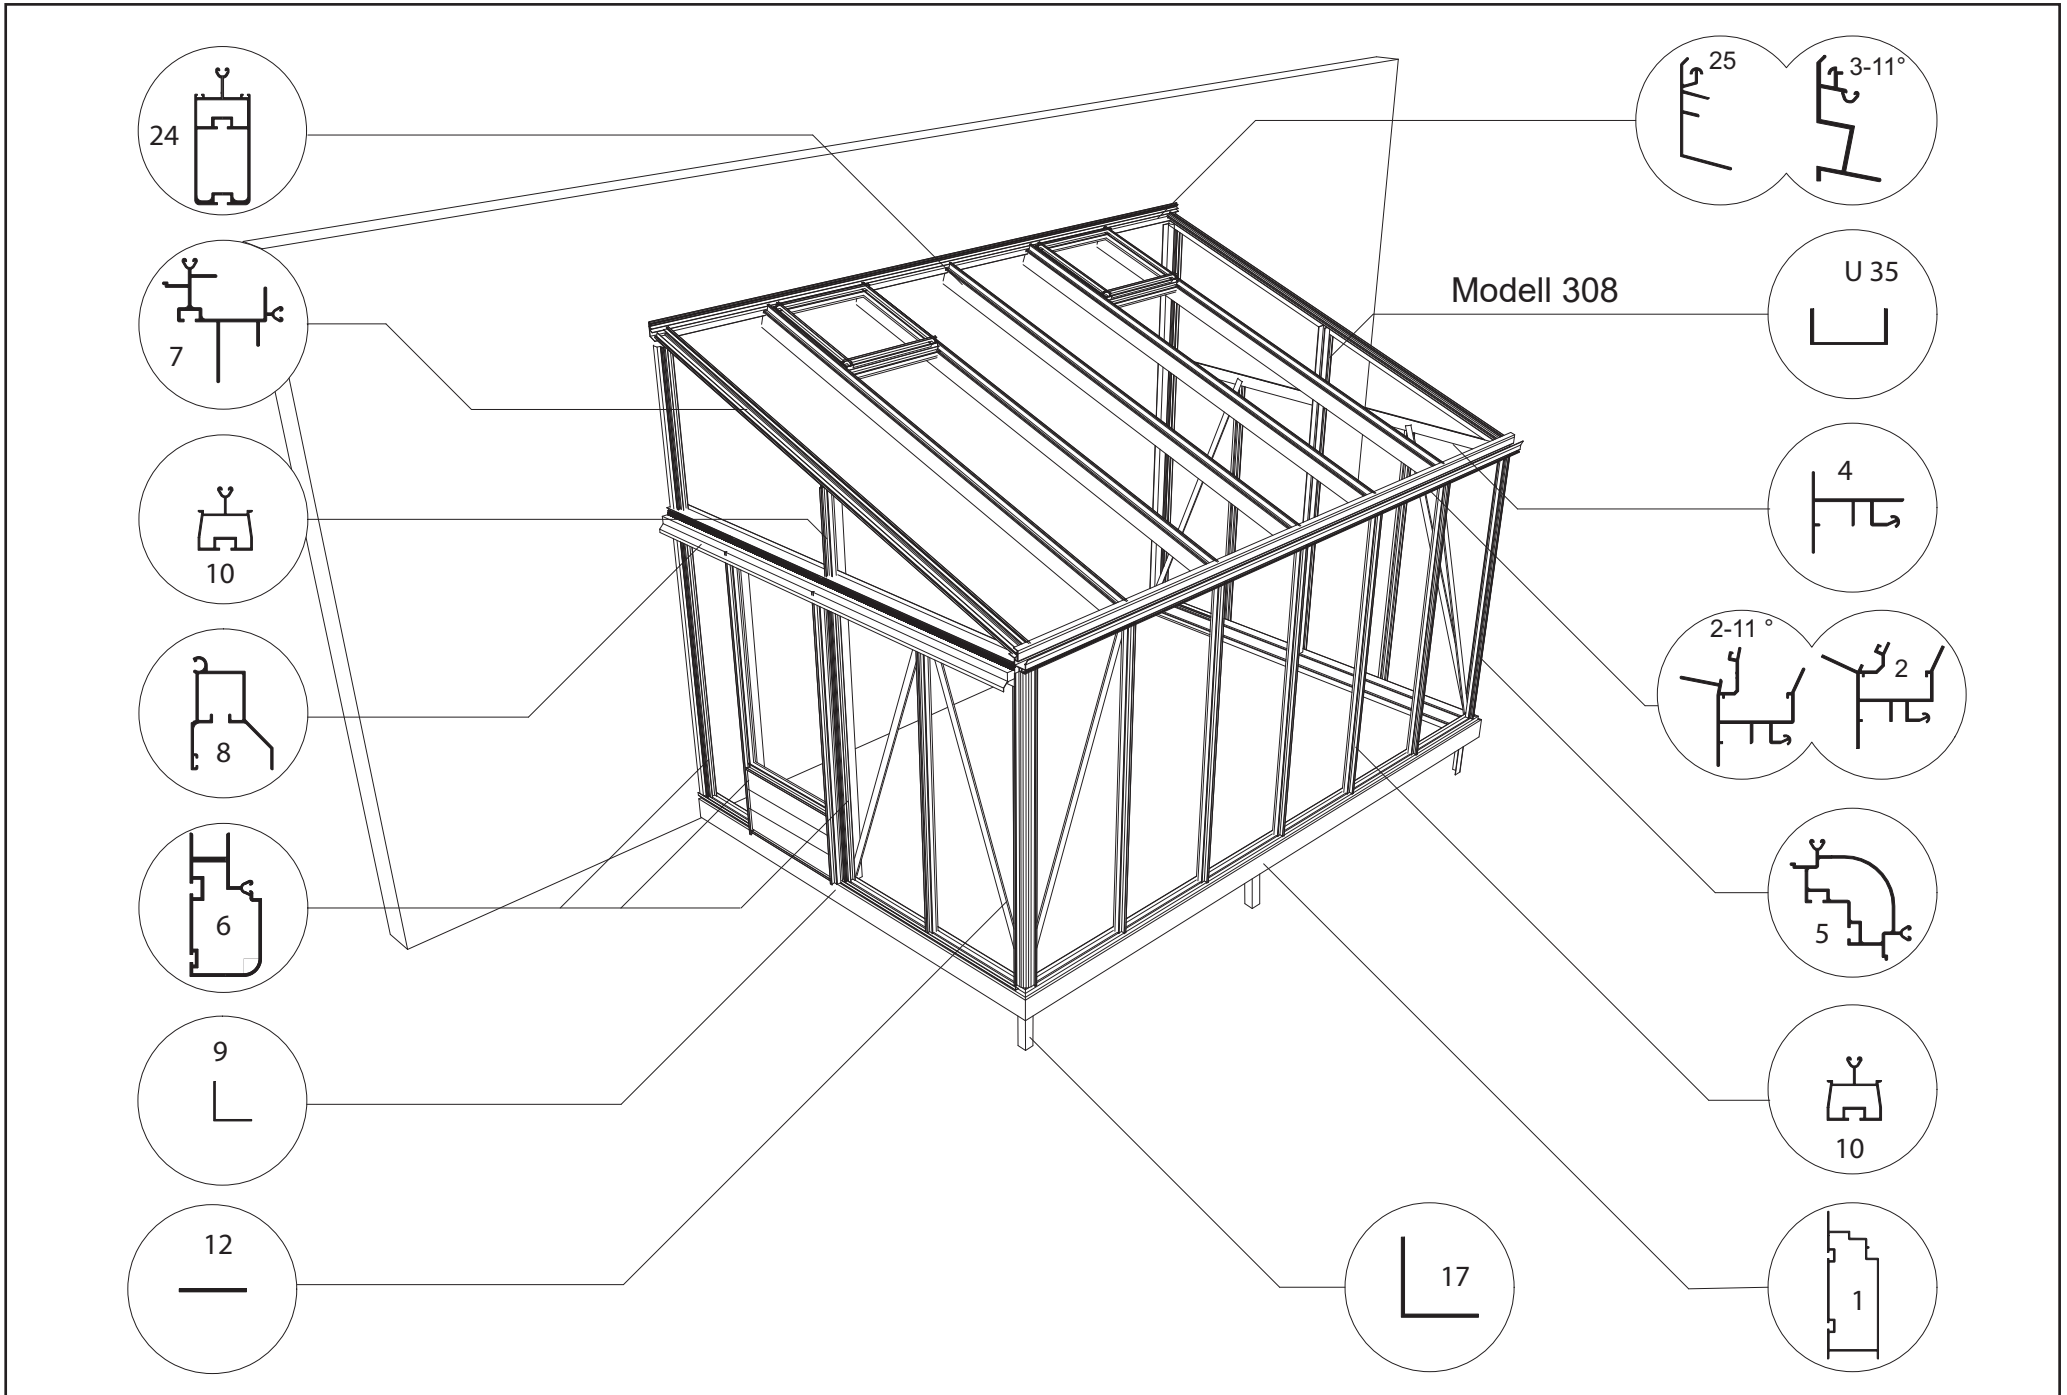

Anlehngewächshaus Euroserre 233 | 308

euro-serre

Teileliste

	Nr.	Profil Nr.		Nr.	Profil Nr.		Nr.	Profil Nr.		Nr.	Profil Nr.
	2-11°	13797		17	L 40/40/2		1A	17552		9	L15/15/2
	2	11788		25	17666		12	7070		21	29577
	8	7633		27	B 18		18	17542		7	7151
	5	17548		4	17549		19	17543		3-11°	11280
	6	9915		10	17541		20T	28513		25	17666
	24	10968									

MODELL 236

MODELL 308

Glass Dimensions Nv Euro-serre			Muurserre			2,33m	11°	GlassH: 1650		
Glass Size 730mm			Sides		Size Lenght x Wide	Roof	Size Lenght x Wide		m ²	m ²
			1650 x 730	1650 x 573	1250 x 730	2332 x 730	1492 x 730	825 x 730		
Muurserre	2,33m	x 3,09m	8	1	1	3	1	1	11,5	6,8
Muurserre	2,33m	x 3,80m	9	1	1	3	2	2	12,7	8,5
Muurserre	2,33m	x 4,57m	10	1	1	4	2	2	13,9	10,2
Muurserre	2,33m	x 5,30m	11	1	1	4	3	3	15,1	11,9
Muurserre	2,33m	x 6,04m	12	1	1	5	3	3	16,3	13,6
Muurserre	2,33m	x 6,77m	13	1	1	6	3	3	17,5	15,3
Muurserre	2,33m	x 7,53m	14	1	1	7	3	3	18,7	17,0
Muurserre	2,33m	x 8,30m	15	1	1	7	4	4	19,9	18,7
Muurserre	2,33m	x 9,02m	16	1	1	8	4	4	21,1	20,4

Points

Glass Dimensions Nv Euro-serre			Muurserre			3,07m	25°	GlassH: 1850			
Glass Size 730mm			Sides		Size Lenght x Wide		Roof	Size Lenght x Wide			
			1850 x 730	1850 x 573	1450 x 730		3160 x 730	2335 x 730	825 x 730	m ²	m ²
Muurserre	3,07m	x 3,09m	10	1	1		3	1	1	15,6	9,2
Muurserre	3,07m	x 3,80m	11	1	1		3	2	2	17,0	11,5
Muurserre	3,07m	x 4,57m	12	1	1		4	2	2	18,3	13,8
Muurserre	3,07m	x 5,30m	13	1	1		4	3	3	19,7	16,1
Muurserre	3,07m	x 6,04m	14	1	1		5	3	3	21,0	18,5
Muurserre	3,07m	x 6,77m	15	1	1		6	3	3	22,4	20,8
Muurserre	3,07m	x 7,53m	16	1	1		6	4	4	23,7	23,1
Muurserre	3,07m	x 8,30m	17	1	1		7	4	4	25,1	25,4
Muurserre	3,07m	x 9,02m	18	1	1		7	5	5	26,4	27,7