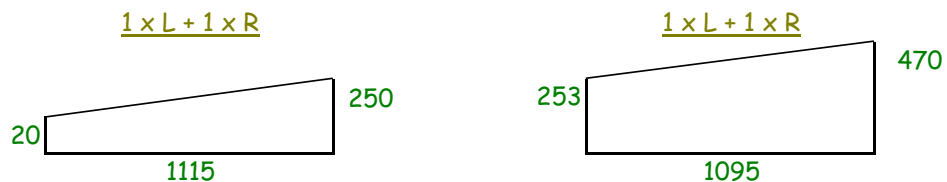

MODELL 236

MODELL 308

Glass Dimensions Nv Euro-serre			Muurserre			2,33m	11°	GlassH: 1650		
Glass Size 730mm			Sides		Size Lenght x Wide	Roof	Size Lenght x Wide		m ²	m ²
			1650 x 730	1650 x 573	1250 x 730	2332 x 730	1492 x 730	825 x 730		
Muurserre	2,33m	x 3,09m	8	1	1	3	1	1	11,5	6,8
Muurserre	2,33m	x 3,80m	9	1	1	3	2	2	12,7	8,5
Muurserre	2,33m	x 4,57m	10	1	1	4	2	2	13,9	10,2
Muurserre	2,33m	x 5,30m	11	1	1	4	3	3	15,1	11,9
Muurserre	2,33m	x 6,04m	12	1	1	5	3	3	16,3	13,6
Muurserre	2,33m	x 6,77m	13	1	1	6	3	3	17,5	15,3
Muurserre	2,33m	x 7,53m	14	1	1	7	3	3	18,7	17,0
Muurserre	2,33m	x 8,30m	15	1	1	7	4	4	19,9	18,7
Muurserre	2,33m	x 9,02m	16	1	1	8	4	4	21,1	20,4

Points

1,59 m²

Glass Dimensions Nv Euro-serre			Muurserre			2,33m	11°	GlassH: 1850		
Glass Size 730mm			Sides		Size Lenght x Wide	Roof	Size Lenght x Wide		m ²	m ²
			1850 x 730	1850 x 573	1450 x 730	2332 x 730	1492 x 730	825 x 730		
Muurserre	2,33m	x 3,09m	8	1	1	3	1	1	12,9	6,8
Muurserre	2,33m	x 3,80m	9	1	1	3	2	2	14,3	8,5
Muurserre	2,33m	x 4,57m	10	1	1	4	2	2	15,6	10,2
Muurserre	2,33m	x 5,30m	11	1	1	4	3	3	17,0	11,9
Muurserre	2,33m	x 6,04m	12	1	1	5	3	3	18,3	13,6
Muurserre	2,33m	x 6,77m	13	1	1	6	3	3	19,7	15,3
Muurserre	2,33m	x 7,53m	14	1	1	7	3	3	21,0	17,0
Muurserre	2,33m	x 8,30m	15	1	1	7	4	4	22,4	18,7
Muurserre	2,33m	x 9,02m	16	1	1	8	4	4	23,7	20,4