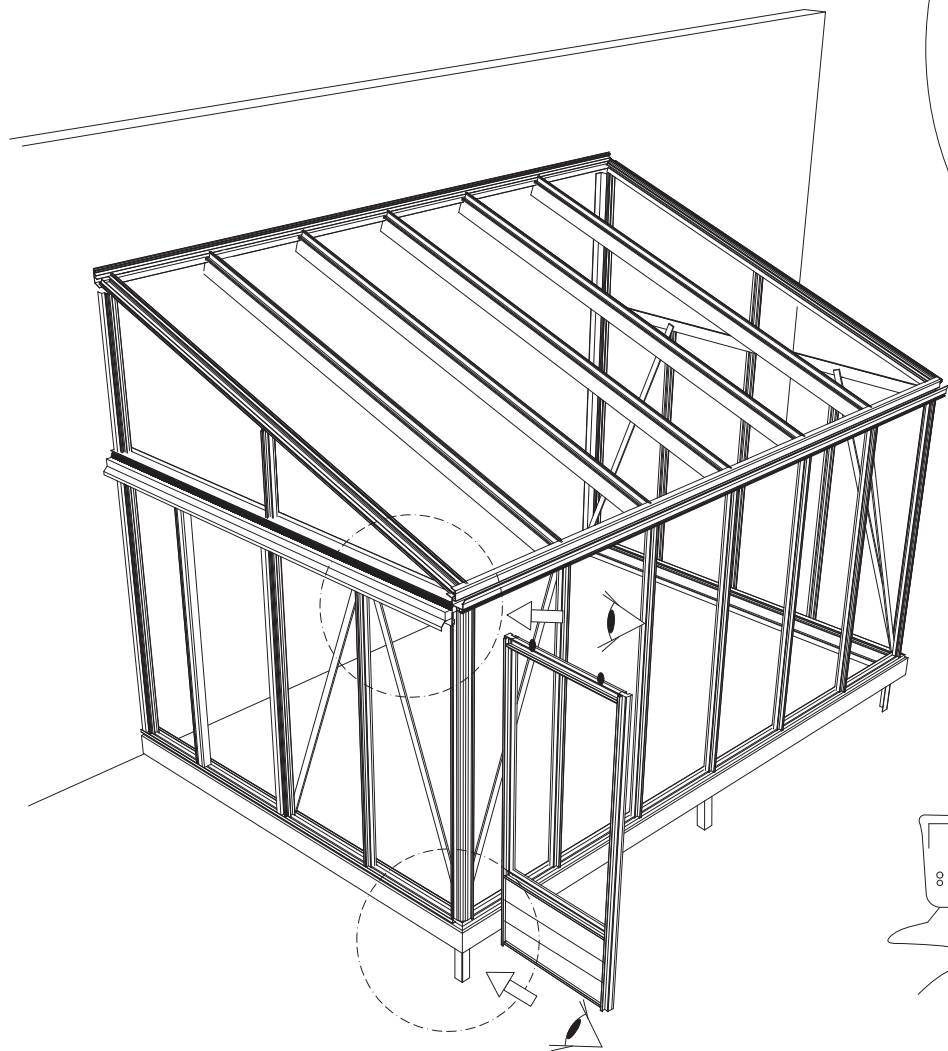

MODELL 236

MODELL 308

Glass Dimensions Nv Euro-serre			Muurserre			2,33m	11°	GlassH: 1650		
Glass Size 730mm			Sides		Size Lenght x Wide	Roof	Size Lenght x Wide		m ²	m ²
			1650 x 730	1650 x 573	1250 x 730	2332 x 730	1492 x 730	825 x 730		
Muurserre	2,33m	x 3,09m	8	1	1	3	1	1	11,5	6,8
Muurserre	2,33m	x 3,80m	9	1	1	3	2	2	12,7	8,5
Muurserre	2,33m	x 4,57m	10	1	1	4	2	2	13,9	10,2
Muurserre	2,33m	x 5,30m	11	1	1	4	3	3	15,1	11,9
Muurserre	2,33m	x 6,04m	12	1	1	5	3	3	16,3	13,6
Muurserre	2,33m	x 6,77m	13	1	1	6	3	3	17,5	15,3
Muurserre	2,33m	x 7,53m	14	1	1	7	3	3	18,7	17,0
Muurserre	2,33m	x 8,30m	15	1	1	7	4	4	19,9	18,7
Muurserre	2,33m	x 9,02m	16	1	1	8	4	4	21,1	20,4

Points

1,59 m²

Glass Dimensions Nv Euro-serre			Muurserre			2,33m	11°	GlassH: 1850		
Glass Size 730mm			Sides		Size Lenght x Wide	Roof	Size Lenght x Wide		m ²	m ²
			1850 x 730	1850 x 573	1450 x 730	2332 x 730	1492 x 730	825 x 730		
Muurserre	2,33m	x 3,09m	8	1	1	3	1	1	12,9	6,8
Muurserre	2,33m	x 3,80m	9	1	1	3	2	2	14,3	8,5
Muurserre	2,33m	x 4,57m	10	1	1	4	2	2	15,6	10,2
Muurserre	2,33m	x 5,30m	11	1	1	4	3	3	17,0	11,9
Muurserre	2,33m	x 6,04m	12	1	1	5	3	3	18,3	13,6
Muurserre	2,33m	x 6,77m	13	1	1	6	3	3	19,7	15,3
Muurserre	2,33m	x 7,53m	14	1	1	7	3	3	21,0	17,0
Muurserre	2,33m	x 8,30m	15	1	1	7	4	4	22,4	18,7
Muurserre	2,33m	x 9,02m	16	1	1	8	4	4	23,7	20,4