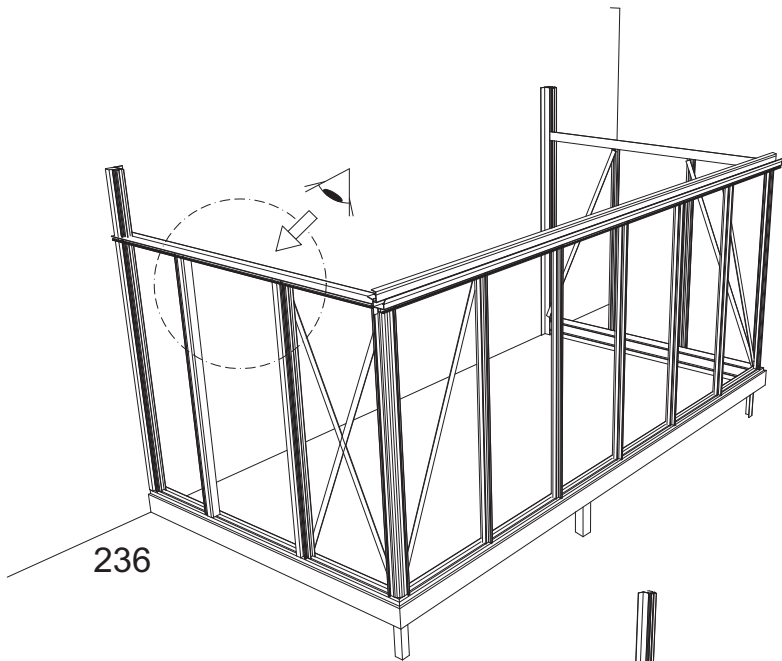

Wichtig! Schauen Sie für weitere, kleinere Profile ggf. in dem Fundamentprofil.

MODELLE AB > 604 cm LÄNGE

W	L
2331	2351
3068	3088
	3825
	4562
	5299
	6036
	6773
	7510
	8247
	8984

MODELL 308

236

308

MODELL 308

MODELL 236

MODELL 308

Glass Dimensions Nv Euro-serre			Muurserre			2,33m	11°	GlassH: 1650		
Glass Size 730mm			Sides		Size Lenght x Wide	Roof	Size Lenght x Wide		m ²	m ²
			1650 x 730	1650 x 573	1250 x 730	2332 x 730	1492 x 730	825 x 730		
Muurserre	2,33m	x 3,09m	8	1	1	3	1	1	11,5	6,8
Muurserre	2,33m	x 3,80m	9	1	1	3	2	2	12,7	8,5
Muurserre	2,33m	x 4,57m	10	1	1	4	2	2	13,9	10,2
Muurserre	2,33m	x 5,30m	11	1	1	4	3	3	15,1	11,9
Muurserre	2,33m	x 6,04m	12	1	1	5	3	3	16,3	13,6
Muurserre	2,33m	x 6,77m	13	1	1	6	3	3	17,5	15,3
Muurserre	2,33m	x 7,53m	14	1	1	7	3	3	18,7	17,0
Muurserre	2,33m	x 8,30m	15	1	1	7	4	4	19,9	18,7
Muurserre	2,33m	x 9,02m	16	1	1	8	4	4	21,1	20,4

Points

1,59 m²

Glass Dimensions Nv Euro-serre			Muurserre			2,33m	11°	GlassH: 1850		
Glass Size 730mm			Sides		Size Lenght x Wide	Roof	Size Lenght x Wide		m ²	m ²
			1850 x 730	1850 x 573	1450 x 730	2332 x 730	1492 x 730	825 x 730		
Muurserre	2,33m	x 3,09m	8	1	1	3	1	1	12,9	6,8
Muurserre	2,33m	x 3,80m	9	1	1	3	2	2	14,3	8,5
Muurserre	2,33m	x 4,57m	10	1	1	4	2	2	15,6	10,2
Muurserre	2,33m	x 5,30m	11	1	1	4	3	3	17,0	11,9
Muurserre	2,33m	x 6,04m	12	1	1	5	3	3	18,3	13,6
Muurserre	2,33m	x 6,77m	13	1	1	6	3	3	19,7	15,3
Muurserre	2,33m	x 7,53m	14	1	1	7	3	3	21,0	17,0
Muurserre	2,33m	x 8,30m	15	1	1	7	4	4	22,4	18,7
Muurserre	2,33m	x 9,02m	16	1	1	8	4	4	23,7	20,4