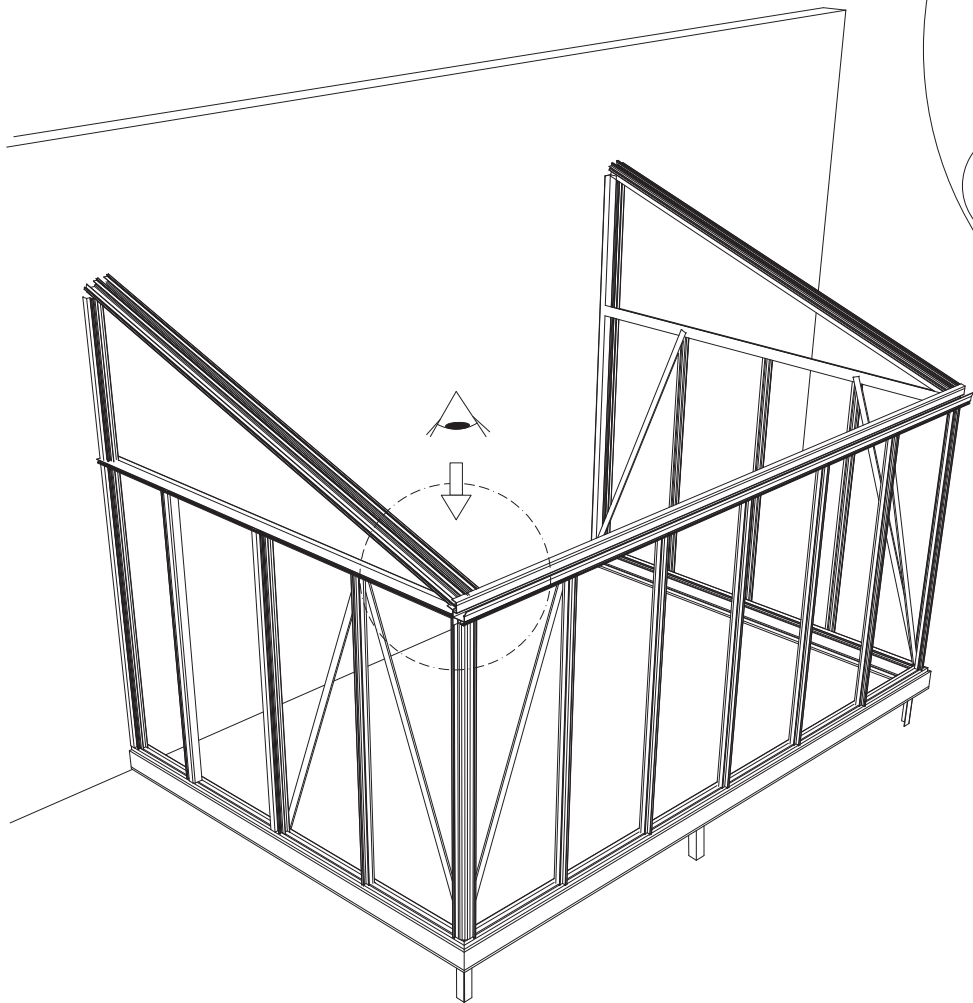

Anlehngewächshaus Euroserre 233 | 308

euro-serre

Teileliste

	Nr.	Profil Nr.		Nr.	Profil Nr.		Nr.	Profil Nr.		Nr.	Profil Nr.
	2-11°	13797		17	L 40/40/2		1A	17552		9	L15/15/2
	2	11788		25	17666		12	7070		21	29577
	8	7633		27	B 18		18	17542		7	7151
	5	17548		4	17549		19	17543		3-11°	11280
	6	9915		10	17541		20T	28513		25	17666
	24	10968									

Wichtig! Schauen Sie für weitere, kleinere Profile ggf. in dem Fundamentprofil.

MODELLE AB > 604 cm LÄNGE

W	L
2331	2351
3068	3088
	3825
	4562
	5299
	6036
	6773
	7510
	8247
	8984

MODELL 308

236

308

MODELL 308

MODELL 236

MODELL 308

Glass Dimensions Nv Euro-serre			Muurserre			2,33m	11°	GlassH: 1650		
Glass Size 730mm			Sides		Size Lenght x Wide	Roof	Size Lenght x Wide		m ²	m ²
			1650 x 730	1650 x 573	1250 x 730	2332 x 730	1492 x 730	825 x 730		
Muurserre	2,33m	x 3,09m	8	1	1	3	1	1	11,5	6,8
Muurserre	2,33m	x 3,80m	9	1	1	3	2	2	12,7	8,5
Muurserre	2,33m	x 4,57m	10	1	1	4	2	2	13,9	10,2
Muurserre	2,33m	x 5,30m	11	1	1	4	3	3	15,1	11,9
Muurserre	2,33m	x 6,04m	12	1	1	5	3	3	16,3	13,6
Muurserre	2,33m	x 6,77m	13	1	1	6	3	3	17,5	15,3
Muurserre	2,33m	x 7,53m	14	1	1	7	3	3	18,7	17,0
Muurserre	2,33m	x 8,30m	15	1	1	7	4	4	19,9	18,7
Muurserre	2,33m	x 9,02m	16	1	1	8	4	4	21,1	20,4

Points

1,59 m²

Glass Dimensions Nv Euro-serre			Muurserre			2,33m	11°	GlassH: 1850		
Glass Size 730mm			Sides		Size Lenght x Wide	Roof	Size Lenght x Wide		m ²	m ²
			1850 x 730	1850 x 573	1450 x 730	2332 x 730	1492 x 730	825 x 730		
Muurserre	2,33m	x 3,09m	8	1	1	3	1	1	12,9	6,8
Muurserre	2,33m	x 3,80m	9	1	1	3	2	2	14,3	8,5
Muurserre	2,33m	x 4,57m	10	1	1	4	2	2	15,6	10,2
Muurserre	2,33m	x 5,30m	11	1	1	4	3	3	17,0	11,9
Muurserre	2,33m	x 6,04m	12	1	1	5	3	3	18,3	13,6
Muurserre	2,33m	x 6,77m	13	1	1	6	3	3	19,7	15,3
Muurserre	2,33m	x 7,53m	14	1	1	7	3	3	21,0	17,0
Muurserre	2,33m	x 8,30m	15	1	1	7	4	4	22,4	18,7
Muurserre	2,33m	x 9,02m	16	1	1	8	4	4	23,7	20,4