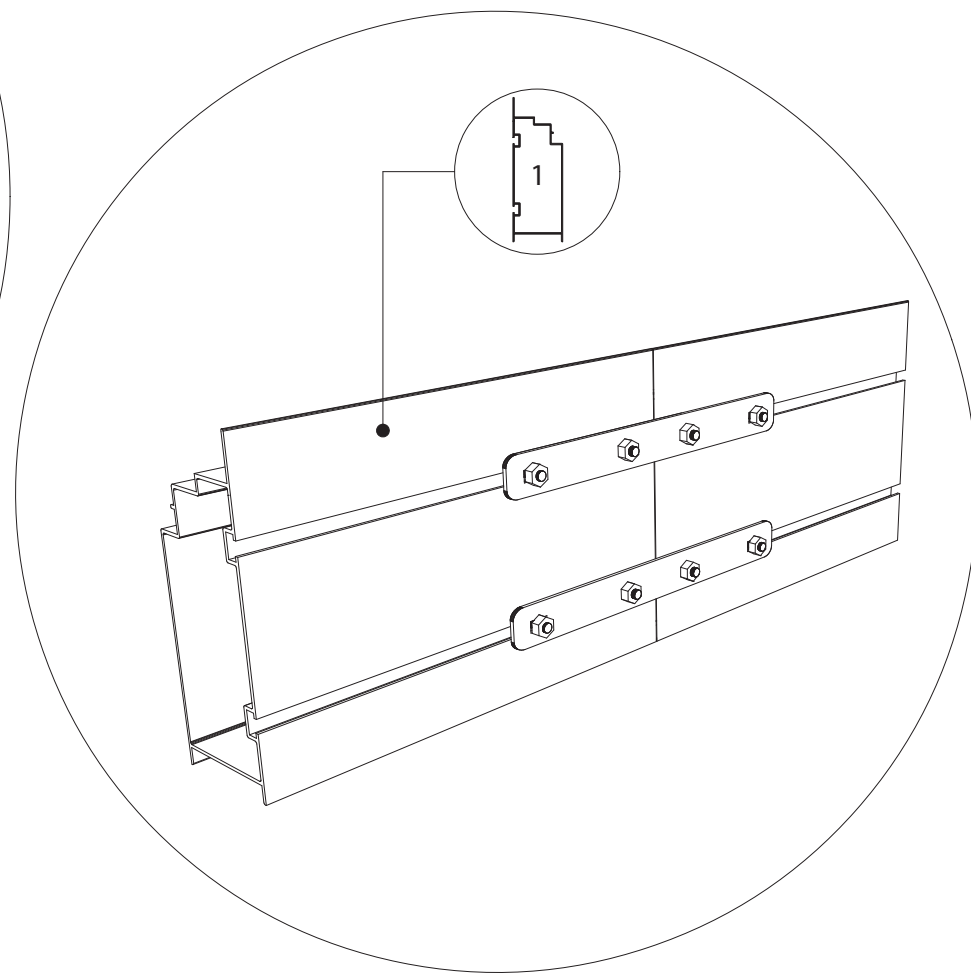

MODELLE AB > 604 cm LÄNGE