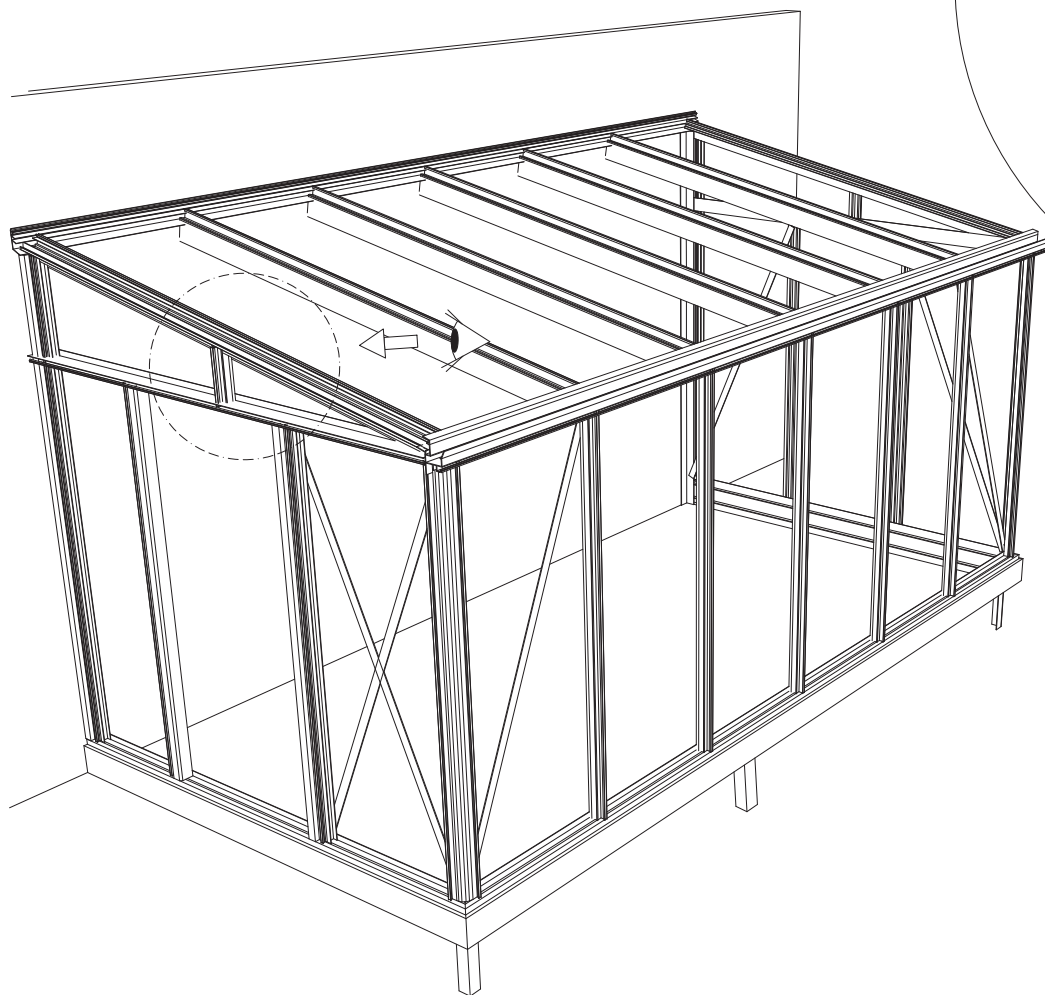

Anlehngewächshaus Euroserre 233 | 308

euro-serre

Teileliste

	Nr.	Profil Nr.		Nr.	Profil Nr.		Nr.	Profil Nr.		Nr.	Profil Nr.
	2-11°	13797		17	L 40/40/2		1A	17552		9	L15/15/2
	2	11788		25	17666		12	7070		21	29577
	8	7633		27	B 18		18	17542		7	7151
	5	17548		4	17549		19	17543		3-11°	11280
	6	9915		10	17541		20T	28513		25	17666
	24	10968									

Wichtig! Schauen Sie für weitere, kleinere Profile ggf. in dem Fundamentprofil.

MODELLE AB > 604 cm LÄNGE

W	L
2331	2351
3068	3088
	3825
	4562
	5299
	6036
	6773
	7510
	8247
	8984

MODELL 308

236

308

MODELL 308

MODELL 236

MODELL 308

Glass Dimensions Nv Euro-serre			Muurserre			2,33m	11°	GlassH: 1650		
Glass Size 730mm			Sides		Size Lenght x Wide	Roof	Size Lenght x Wide		m ²	m ²
			1650 x 730	1650 x 573	1250 x 730	2332 x 730	1492 x 730	825 x 730		
Muurserre	2,33m	x 3,09m	8	1	1	3	1	1	11,5	6,8
Muurserre	2,33m	x 3,80m	9	1	1	3	2	2	12,7	8,5
Muurserre	2,33m	x 4,57m	10	1	1	4	2	2	13,9	10,2
Muurserre	2,33m	x 5,30m	11	1	1	4	3	3	15,1	11,9
Muurserre	2,33m	x 6,04m	12	1	1	5	3	3	16,3	13,6
Muurserre	2,33m	x 6,77m	13	1	1	6	3	3	17,5	15,3
Muurserre	2,33m	x 7,53m	14	1	1	7	3	3	18,7	17,0
Muurserre	2,33m	x 8,30m	15	1	1	7	4	4	19,9	18,7
Muurserre	2,33m	x 9,02m	16	1	1	8	4	4	21,1	20,4

Points

1,59 m²

Glass Dimensions Nv Euro-serre			Muurserre			2,33m	11°	GlassH: 1850		
Glass Size 730mm			Sides		Size Lenght x Wide	Roof	Size Lenght x Wide		m ²	m ²
			1850 x 730	1850 x 573	1450 x 730	2332 x 730	1492 x 730	825 x 730		
Muurserre	2,33m	x 3,09m	8	1	1	3	1	1	12,9	6,8
Muurserre	2,33m	x 3,80m	9	1	1	3	2	2	14,3	8,5
Muurserre	2,33m	x 4,57m	10	1	1	4	2	2	15,6	10,2
Muurserre	2,33m	x 5,30m	11	1	1	4	3	3	17,0	11,9
Muurserre	2,33m	x 6,04m	12	1	1	5	3	3	18,3	13,6
Muurserre	2,33m	x 6,77m	13	1	1	6	3	3	19,7	15,3
Muurserre	2,33m	x 7,53m	14	1	1	7	3	3	21,0	17,0
Muurserre	2,33m	x 8,30m	15	1	1	7	4	4	22,4	18,7
Muurserre	2,33m	x 9,02m	16	1	1	8	4	4	23,7	20,4