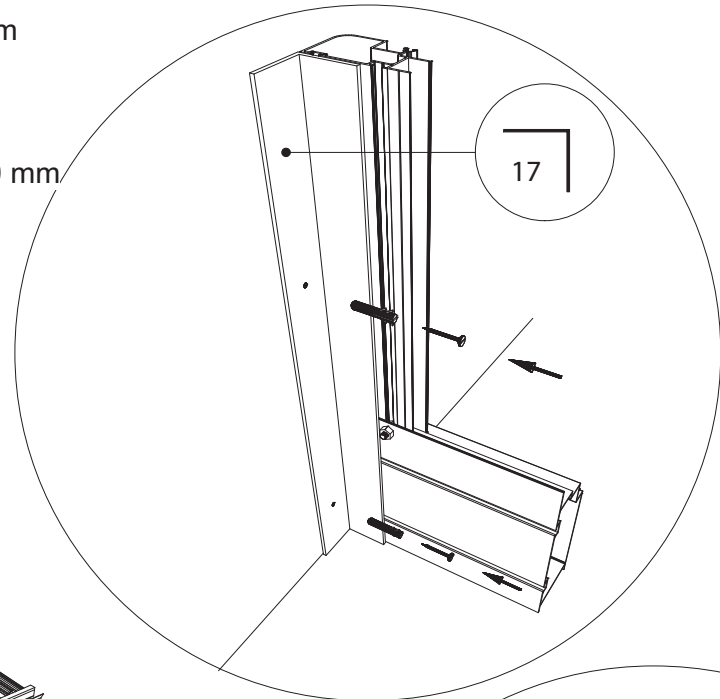

MODELL 236

MODELL 308

Glass Dimensions Nv Euro-serre			Muurserre			2,33m	11°	GlassH: 1650		
Glass Size 730mm			Sides		Size Lenght x Wide	Roof	Size Lenght x Wide		m ²	m ²
			1650 x 730	1650 x 573	1250 x 730	2332 x 730	1492 x 730	825 x 730		
Muurserre	2,33m	x 3,09m	8	1	1	3	1	1	11,5	6,8
Muurserre	2,33m	x 3,80m	9	1	1	3	2	2	12,7	8,5
Muurserre	2,33m	x 4,57m	10	1	1	4	2	2	13,9	10,2
Muurserre	2,33m	x 5,30m	11	1	1	4	3	3	15,1	11,9
Muurserre	2,33m	x 6,04m	12	1	1	5	3	3	16,3	13,6
Muurserre	2,33m	x 6,77m	13	1	1	6	3	3	17,5	15,3
Muurserre	2,33m	x 7,53m	14	1	1	7	3	3	18,7	17,0
Muurserre	2,33m	x 8,30m	15	1	1	7	4	4	19,9	18,7
Muurserre	2,33m	x 9,02m	16	1	1	8	4	4	21,1	20,4

Points

1,59 m²

Glass Dimensions Nv Euro-serre			Muurserre			2,33m	11°	GlassH: 1850		
Glass Size 730mm			Sides		Size Lenght x Wide	Roof	Size Lenght x Wide		m ²	m ²
			1850 x 730	1850 x 573	1450 x 730	2332 x 730	1492 x 730	825 x 730		
Muurserre	2,33m	x 3,09m	8	1	1	3	1	1	12,9	6,8
Muurserre	2,33m	x 3,80m	9	1	1	3	2	2	14,3	8,5
Muurserre	2,33m	x 4,57m	10	1	1	4	2	2	15,6	10,2
Muurserre	2,33m	x 5,30m	11	1	1	4	3	3	17,0	11,9
Muurserre	2,33m	x 6,04m	12	1	1	5	3	3	18,3	13,6
Muurserre	2,33m	x 6,77m	13	1	1	6	3	3	19,7	15,3
Muurserre	2,33m	x 7,53m	14	1	1	7	3	3	21,0	17,0
Muurserre	2,33m	x 8,30m	15	1	1	7	4	4	22,4	18,7
Muurserre	2,33m	x 9,02m	16	1	1	8	4	4	23,7	20,4

Points

Glass Dimensions Nv Euro-serre			Muurserre			3,07m	25°	GlassH: 1850			
Glass Size 730mm			Sides		Size Lenght x Wide		Roof	Size Lenght x Wide			
			1850 x 730	1850 x 573	1450 x 730		3160 x 730	2335 x 730	825 x 730	m ²	m ²
Muurserre	3,07m	x 3,09m	10	1	1		3	1	1	15,6	9,2
Muurserre	3,07m	x 3,80m	11	1	1		3	2	2	17,0	11,5
Muurserre	3,07m	x 4,57m	12	1	1		4	2	2	18,3	13,8
Muurserre	3,07m	x 5,30m	13	1	1		4	3	3	19,7	16,1
Muurserre	3,07m	x 6,04m	14	1	1		5	3	3	21,0	18,5
Muurserre	3,07m	x 6,77m	15	1	1		6	3	3	22,4	20,8
Muurserre	3,07m	x 7,53m	16	1	1		6	4	4	23,7	23,1
Muurserre	3,07m	x 8,30m	17	1	1		7	4	4	25,1	25,4
Muurserre	3,07m	x 9,02m	18	1	1		7	5	5	26,4	27,7