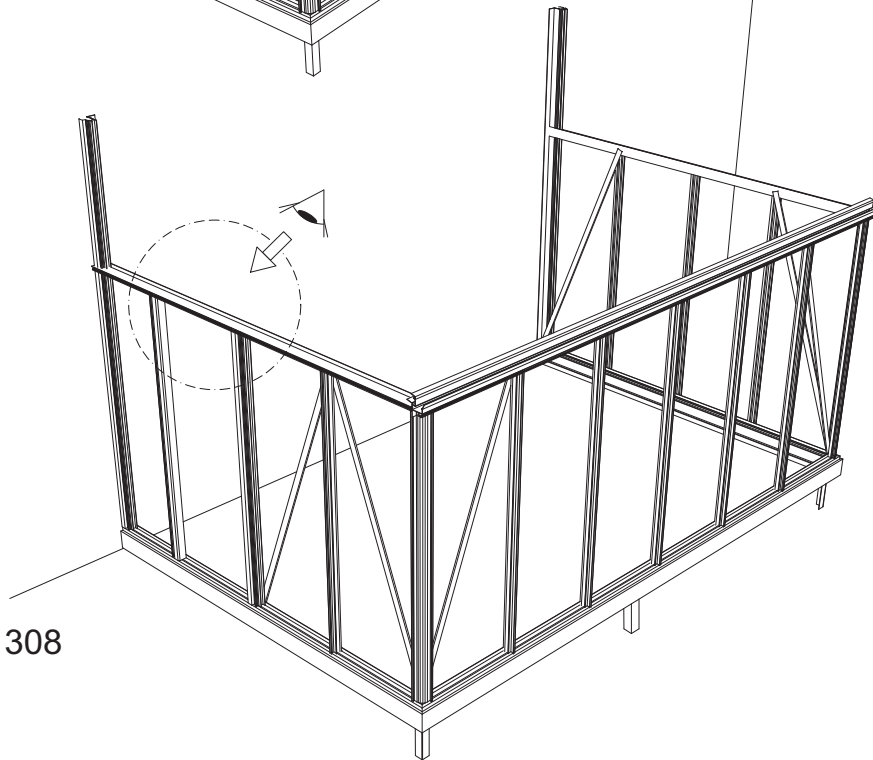

Wichtig! Schauen Sie für weitere, kleinere Profile ggf. in dem Fundamentprofil.

MODELLE AB > 604 cm LÄNGE

W	L
2331	2351
3068	3088
	3825
	4562
	5299
	6036
	6773
	7510
	8247
	8984

MODELL 308

236

308

MODELL 308

MODELL 236

MODELL 308

Glass Dimensions Nv Euro-serre			Muurserre			2,33m	11°	GlassH: 1650		
Glass Size 730mm			Sides		Size Lenght x Wide	Roof	Size Lenght x Wide		m ²	m ²
			1650 x 730	1650 x 573	1250 x 730	2332 x 730	1492 x 730	825 x 730		
Muurserre	2,33m	x 3,09m	8	1	1	3	1	1	11,5	6,8
Muurserre	2,33m	x 3,80m	9	1	1	3	2	2	12,7	8,5
Muurserre	2,33m	x 4,57m	10	1	1	4	2	2	13,9	10,2
Muurserre	2,33m	x 5,30m	11	1	1	4	3	3	15,1	11,9
Muurserre	2,33m	x 6,04m	12	1	1	5	3	3	16,3	13,6
Muurserre	2,33m	x 6,77m	13	1	1	6	3	3	17,5	15,3
Muurserre	2,33m	x 7,53m	14	1	1	7	3	3	18,7	17,0
Muurserre	2,33m	x 8,30m	15	1	1	7	4	4	19,9	18,7
Muurserre	2,33m	x 9,02m	16	1	1	8	4	4	21,1	20,4

Points

1,59 m²

Glass Dimensions Nv Euro-serre			Muurserre			2,33m	11°	GlassH: 1850		
Glass Size 730mm			Sides		Size Lenght x Wide	Roof	Size Lenght x Wide		m ²	m ²
			1850 x 730	1850 x 573	1450 x 730	2332 x 730	1492 x 730	825 x 730		
Muurserre	2,33m	x 3,09m	8	1	1	3	1	1	12,9	6,8
Muurserre	2,33m	x 3,80m	9	1	1	3	2	2	14,3	8,5
Muurserre	2,33m	x 4,57m	10	1	1	4	2	2	15,6	10,2
Muurserre	2,33m	x 5,30m	11	1	1	4	3	3	17,0	11,9
Muurserre	2,33m	x 6,04m	12	1	1	5	3	3	18,3	13,6
Muurserre	2,33m	x 6,77m	13	1	1	6	3	3	19,7	15,3
Muurserre	2,33m	x 7,53m	14	1	1	7	3	3	21,0	17,0
Muurserre	2,33m	x 8,30m	15	1	1	7	4	4	22,4	18,7
Muurserre	2,33m	x 9,02m	16	1	1	8	4	4	23,7	20,4