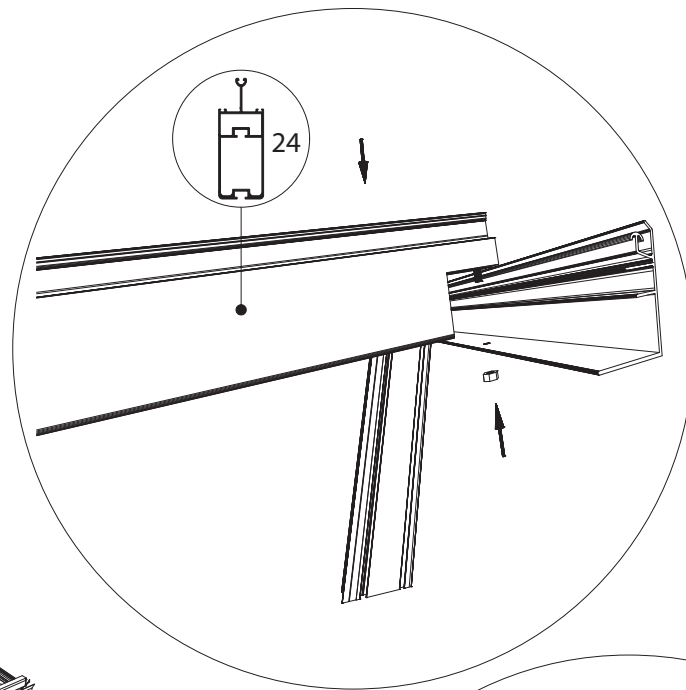

MODELL 236

MODELL 308

Glass Dimensions Nv Euro-serre			Muurserre			2,33m	11°	GlassH: 1650		
Glass Size 730mm			Sides		Size Lenght x Wide	Roof	Size Lenght x Wide		m ²	m ²
			1650 x 730	1650 x 573	1250 x 730	2332 x 730	1492 x 730	825 x 730		
Muurserre	2,33m	x 3,09m	8	1	1	3	1	1	11,5	6,8
Muurserre	2,33m	x 3,80m	9	1	1	3	2	2	12,7	8,5
Muurserre	2,33m	x 4,57m	10	1	1	4	2	2	13,9	10,2
Muurserre	2,33m	x 5,30m	11	1	1	4	3	3	15,1	11,9
Muurserre	2,33m	x 6,04m	12	1	1	5	3	3	16,3	13,6
Muurserre	2,33m	x 6,77m	13	1	1	6	3	3	17,5	15,3
Muurserre	2,33m	x 7,53m	14	1	1	7	3	3	18,7	17,0
Muurserre	2,33m	x 8,30m	15	1	1	7	4	4	19,9	18,7
Muurserre	2,33m	x 9,02m	16	1	1	8	4	4	21,1	20,4

Points

1,59 m²

Glass Dimensions Nv Euro-serre			Muurserre			2,33m	11°	GlassH: 1850		
Glass Size 730mm			Sides		Size Lenght x Wide	Roof	Size Lenght x Wide		m ²	m ²
			1850 x 730	1850 x 573	1450 x 730	2332 x 730	1492 x 730	825 x 730		
Muurserre	2,33m	x 3,09m	8	1	1	3	1	1	12,9	6,8
Muurserre	2,33m	x 3,80m	9	1	1	3	2	2	14,3	8,5
Muurserre	2,33m	x 4,57m	10	1	1	4	2	2	15,6	10,2
Muurserre	2,33m	x 5,30m	11	1	1	4	3	3	17,0	11,9
Muurserre	2,33m	x 6,04m	12	1	1	5	3	3	18,3	13,6
Muurserre	2,33m	x 6,77m	13	1	1	6	3	3	19,7	15,3
Muurserre	2,33m	x 7,53m	14	1	1	7	3	3	21,0	17,0
Muurserre	2,33m	x 8,30m	15	1	1	7	4	4	22,4	18,7
Muurserre	2,33m	x 9,02m	16	1	1	8	4	4	23,7	20,4

Points

Glass Dimensions Nv Euro-serre			Muurserre			3,07m	25°	GlassH: 1850			
Glass Size 730mm			Sides		Size Lenght x Wide		Roof	Size Lenght x Wide			
			1850 x 730	1850 x 573	1450 x 730		3160 x 730	2335 x 730	825 x 730	m ²	m ²
Muurserre	3,07m	x 3,09m	10	1	1		3	1	1	15,6	9,2
Muurserre	3,07m	x 3,80m	11	1	1		3	2	2	17,0	11,5
Muurserre	3,07m	x 4,57m	12	1	1		4	2	2	18,3	13,8
Muurserre	3,07m	x 5,30m	13	1	1		4	3	3	19,7	16,1
Muurserre	3,07m	x 6,04m	14	1	1		5	3	3	21,0	18,5
Muurserre	3,07m	x 6,77m	15	1	1		6	3	3	22,4	20,8
Muurserre	3,07m	x 7,53m	16	1	1		6	4	4	23,7	23,1
Muurserre	3,07m	x 8,30m	17	1	1		7	4	4	25,1	25,4
Muurserre	3,07m	x 9,02m	18	1	1		7	5	5	26,4	27,7