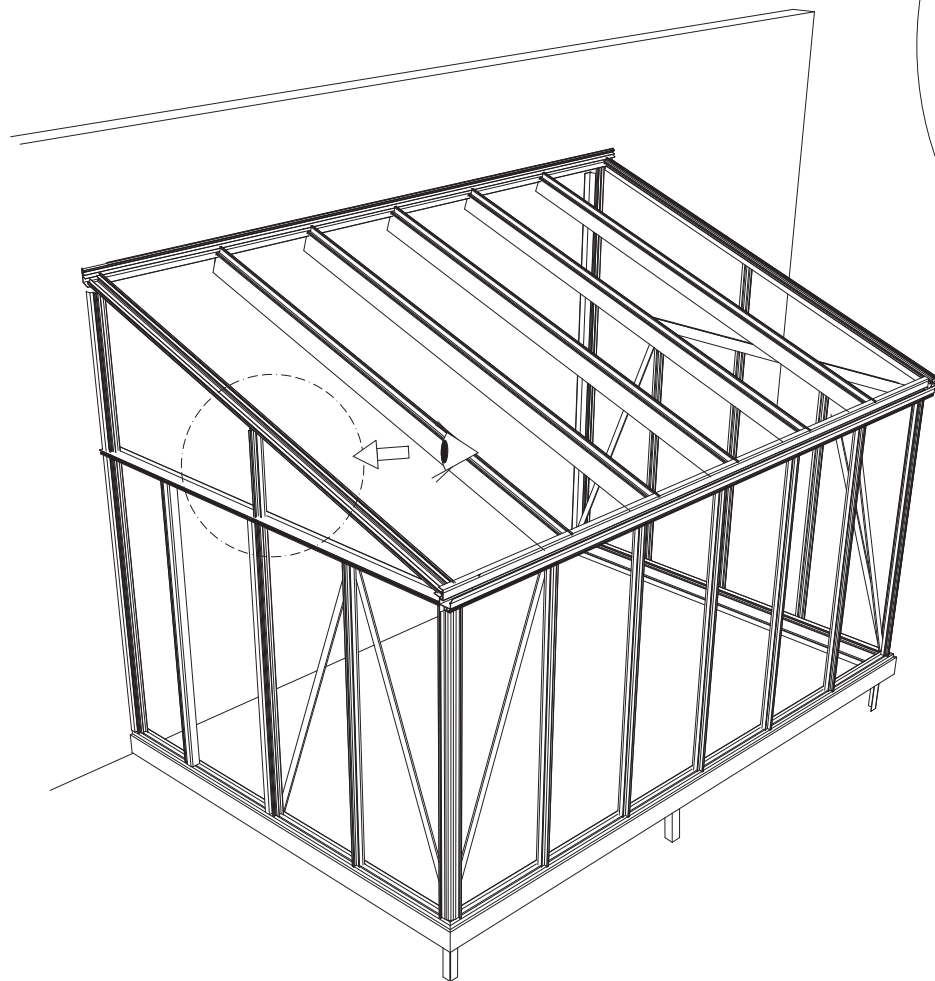

Anlehngewächshaus Euroserre 233 | 308

euro-serre

Teileliste

	Nr.	Profil Nr.		Nr.	Profil Nr.		Nr.	Profil Nr.		Nr.	Profil Nr.
	2-11°	13797		17	L 40/40/2		1A	17552		9	L15/15/2
	2	11788		25	17666		12	7070		21	29577
	8	7633		27	B 18		18	17542		7	7151
	5	17548		4	17549		19	17543		3-11°	11280
	6	9915		10	17541		20T	28513		25	17666
	24	10968									

Wichtig! Schauen Sie für weitere, kleinere Profile ggf. in dem Fundamentprofil.

MODELLE AB > 604 cm LÄNGE

W	L
2331	2351
3068	3088
	3825
	4562
	5299
	6036
	6773
	7510
	8247
	8984

MODELL 308

236

308

MODELL 308

MODELL 236

MODELL 308

Glass Dimensions Nv Euro-serre			Muurserre			2,33m	11°	GlassH: 1650		
Glass Size 730mm			Sides		Size Lenght x Wide	Roof	Size Lenght x Wide		m ²	m ²
			1650 x 730	1650 x 573	1250 x 730	2332 x 730	1492 x 730	825 x 730		
Muurserre	2,33m	x 3,09m	8	1	1	3	1	1	11,5	6,8
Muurserre	2,33m	x 3,80m	9	1	1	3	2	2	12,7	8,5
Muurserre	2,33m	x 4,57m	10	1	1	4	2	2	13,9	10,2
Muurserre	2,33m	x 5,30m	11	1	1	4	3	3	15,1	11,9
Muurserre	2,33m	x 6,04m	12	1	1	5	3	3	16,3	13,6
Muurserre	2,33m	x 6,77m	13	1	1	6	3	3	17,5	15,3
Muurserre	2,33m	x 7,53m	14	1	1	7	3	3	18,7	17,0
Muurserre	2,33m	x 8,30m	15	1	1	7	4	4	19,9	18,7
Muurserre	2,33m	x 9,02m	16	1	1	8	4	4	21,1	20,4

Points

1,59 m²

Glass Dimensions Nv Euro-serre			Muurserre			2,33m	11°	GlassH: 1850		
Glass Size 730mm			Sides		Size Lenght x Wide	Roof	Size Lenght x Wide		m ²	m ²
			1850 x 730	1850 x 573	1450 x 730	2332 x 730	1492 x 730	825 x 730		
Muurserre	2,33m	x 3,09m	8	1	1	3	1	1	12,9	6,8
Muurserre	2,33m	x 3,80m	9	1	1	3	2	2	14,3	8,5
Muurserre	2,33m	x 4,57m	10	1	1	4	2	2	15,6	10,2
Muurserre	2,33m	x 5,30m	11	1	1	4	3	3	17,0	11,9
Muurserre	2,33m	x 6,04m	12	1	1	5	3	3	18,3	13,6
Muurserre	2,33m	x 6,77m	13	1	1	6	3	3	19,7	15,3
Muurserre	2,33m	x 7,53m	14	1	1	7	3	3	21,0	17,0
Muurserre	2,33m	x 8,30m	15	1	1	7	4	4	22,4	18,7
Muurserre	2,33m	x 9,02m	16	1	1	8	4	4	23,7	20,4