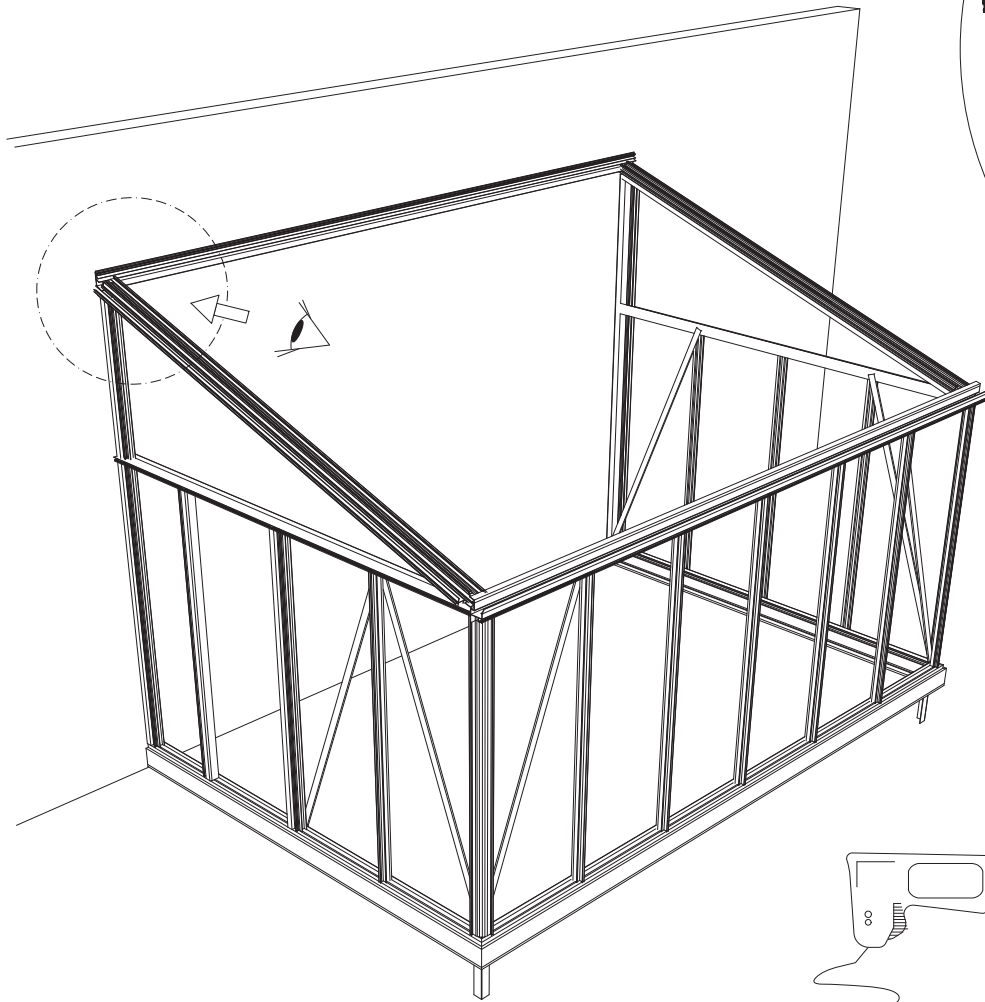

Anlehngewächshaus Euroserre 233 | 308

euro-serre

Teileliste

	Nr.	Profil Nr.		Nr.	Profil Nr.		Nr.	Profil Nr.		Nr.	Profil Nr.
	2-11°	13797		17	L 40/40/2		1A	17552		9	L15/15/2
	2	11788		25	17666		12	7070		21	29577
	8	7633		27	B 18		18	17542		7	7151
	5	17548		4	17549		19	17543		3-11°	11280
	6	9915		10	17541		20T	28513		25	17666
	24	10968									

Wichtig! Schauen Sie für weitere, kleinere Profile ggf. in dem Fundamentprofil.

MODELLE AB > 604 cm LÄNGE

W	L
2331	2351
3068	3088
	3825
	4562
	5299
	6036
	6773
	7510
	8247
	8984

MODELL 308

236

308

MODELL 308

MODELL 236

MODELL 308

Glass Dimensions Nv Euro-serre			Muurserre			2,33m	11°	GlassH: 1650		
Glass Size 730mm			Sides		Size Lenght x Wide	Roof	Size Lenght x Wide		m ²	m ²
			1650 x 730	1650 x 573	1250 x 730	2332 x 730	1492 x 730	825 x 730		
Muurserre	2,33m	x 3,09m	8	1	1	3	1	1	11,5	6,8
Muurserre	2,33m	x 3,80m	9	1	1	3	2	2	12,7	8,5
Muurserre	2,33m	x 4,57m	10	1	1	4	2	2	13,9	10,2
Muurserre	2,33m	x 5,30m	11	1	1	4	3	3	15,1	11,9
Muurserre	2,33m	x 6,04m	12	1	1	5	3	3	16,3	13,6
Muurserre	2,33m	x 6,77m	13	1	1	6	3	3	17,5	15,3
Muurserre	2,33m	x 7,53m	14	1	1	7	3	3	18,7	17,0
Muurserre	2,33m	x 8,30m	15	1	1	7	4	4	19,9	18,7
Muurserre	2,33m	x 9,02m	16	1	1	8	4	4	21,1	20,4

Points

1,59 m²

Glass Dimensions Nv Euro-serre			Muurserre			2,33m	11°	GlassH: 1850		
Glass Size 730mm			Sides		Size Lenght x Wide	Roof	Size Lenght x Wide		m ²	m ²
			1850 x 730	1850 x 573	1450 x 730	2332 x 730	1492 x 730	825 x 730		
Muurserre	2,33m	x 3,09m	8	1	1	3	1	1	12,9	6,8
Muurserre	2,33m	x 3,80m	9	1	1	3	2	2	14,3	8,5
Muurserre	2,33m	x 4,57m	10	1	1	4	2	2	15,6	10,2
Muurserre	2,33m	x 5,30m	11	1	1	4	3	3	17,0	11,9
Muurserre	2,33m	x 6,04m	12	1	1	5	3	3	18,3	13,6
Muurserre	2,33m	x 6,77m	13	1	1	6	3	3	19,7	15,3
Muurserre	2,33m	x 7,53m	14	1	1	7	3	3	21,0	17,0
Muurserre	2,33m	x 8,30m	15	1	1	7	4	4	22,4	18,7
Muurserre	2,33m	x 9,02m	16	1	1	8	4	4	23,7	20,4