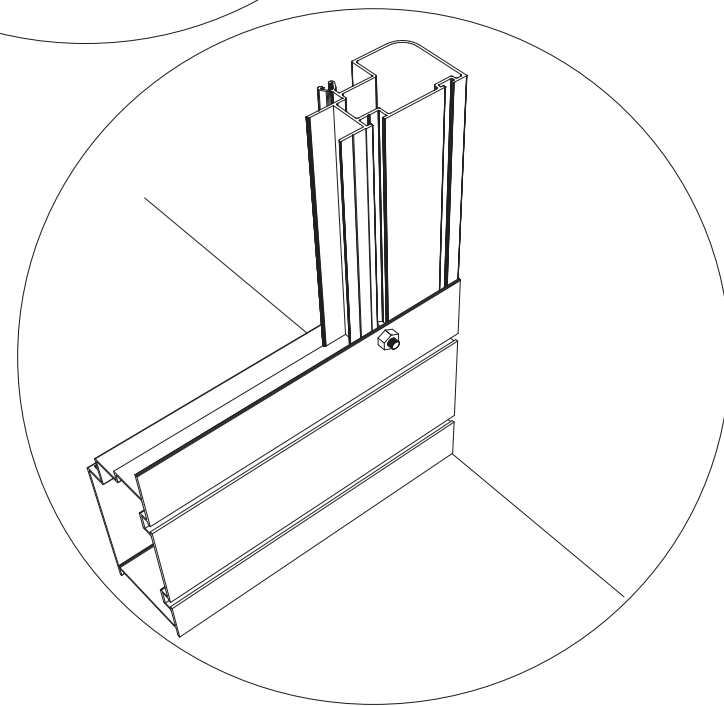

Anlehngewächshaus Euroserre 233 | 308

euro-serre

Teileliste

	Nr.	Profil Nr.		Nr.	Profil Nr.		Nr.	Profil Nr.		Nr.	Profil Nr.
	2-11°	13797		17	L 40/40/2		1A	17552		9	L15/15/2
	2	11788		25	17666		12	7070		21	29577
	8	7633		27	B 18		18	17542		7	7151
	5	17548		4	17549		19	17543		3-11°	11280
	6	9915		10	17541		20T	28513		25	17666
	24	10968									

Wichtig! Schauen Sie für weitere, kleinere Profile ggf. in dem Fundamentprofil.

MODELLE AB > 604 cm LÄNGE

W	L
2331	2351
3068	3088
	3825
	4562
	5299
	6036
	6773
	7510
	8247
	8984

MODELL 308

236

308

MODELL 308

MODELL 236

MODELL 308

Glass Dimensions Nv Euro-serre			Muurserre			2,33m	11°	GlassH: 1650		
Glass Size 730mm			Sides		Size Lenght x Wide	Roof	Size Lenght x Wide		m ²	m ²
			1650 x 730	1650 x 573	1250 x 730	2332 x 730	1492 x 730	825 x 730		
Muurserre	2,33m	x 3,09m	8	1	1	3	1	1	11,5	6,8
Muurserre	2,33m	x 3,80m	9	1	1	3	2	2	12,7	8,5
Muurserre	2,33m	x 4,57m	10	1	1	4	2	2	13,9	10,2
Muurserre	2,33m	x 5,30m	11	1	1	4	3	3	15,1	11,9
Muurserre	2,33m	x 6,04m	12	1	1	5	3	3	16,3	13,6
Muurserre	2,33m	x 6,77m	13	1	1	6	3	3	17,5	15,3
Muurserre	2,33m	x 7,53m	14	1	1	7	3	3	18,7	17,0
Muurserre	2,33m	x 8,30m	15	1	1	7	4	4	19,9	18,7
Muurserre	2,33m	x 9,02m	16	1	1	8	4	4	21,1	20,4

Points

1,59 m²

Glass Dimensions Nv Euro-serre			Muurserre			2,33m	11°	GlassH: 1850		
Glass Size 730mm			Sides		Size Lenght x Wide	Roof	Size Lenght x Wide		m ²	m ²
			1850 x 730	1850 x 573	1450 x 730	2332 x 730	1492 x 730	825 x 730		
Muurserre	2,33m	x 3,09m	8	1	1	3	1	1	12,9	6,8
Muurserre	2,33m	x 3,80m	9	1	1	3	2	2	14,3	8,5
Muurserre	2,33m	x 4,57m	10	1	1	4	2	2	15,6	10,2
Muurserre	2,33m	x 5,30m	11	1	1	4	3	3	17,0	11,9
Muurserre	2,33m	x 6,04m	12	1	1	5	3	3	18,3	13,6
Muurserre	2,33m	x 6,77m	13	1	1	6	3	3	19,7	15,3
Muurserre	2,33m	x 7,53m	14	1	1	7	3	3	21,0	17,0
Muurserre	2,33m	x 8,30m	15	1	1	7	4	4	22,4	18,7
Muurserre	2,33m	x 9,02m	16	1	1	8	4	4	23,7	20,4