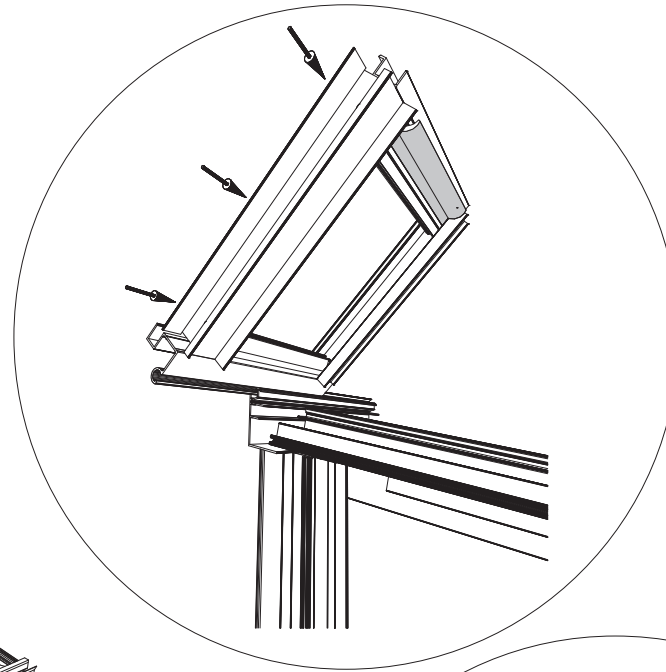

MODELL 236

MODELL 308

Glass Dimensions Nv Euro-serre			Muurserre			2,33m	11°	GlassH: 1650		
Glass Size 730mm			Sides		Size Lenght x Wide	Roof	Size Lenght x Wide		m ²	m ²
			1650 x 730	1650 x 573	1250 x 730	2332 x 730	1492 x 730	825 x 730		
Muurserre	2,33m	x 3,09m	8	1	1	3	1	1	11,5	6,8
Muurserre	2,33m	x 3,80m	9	1	1	3	2	2	12,7	8,5
Muurserre	2,33m	x 4,57m	10	1	1	4	2	2	13,9	10,2
Muurserre	2,33m	x 5,30m	11	1	1	4	3	3	15,1	11,9
Muurserre	2,33m	x 6,04m	12	1	1	5	3	3	16,3	13,6
Muurserre	2,33m	x 6,77m	13	1	1	6	3	3	17,5	15,3
Muurserre	2,33m	x 7,53m	14	1	1	7	3	3	18,7	17,0
Muurserre	2,33m	x 8,30m	15	1	1	7	4	4	19,9	18,7
Muurserre	2,33m	x 9,02m	16	1	1	8	4	4	21,1	20,4

Points

1,59 m²

Glass Dimensions Nv Euro-serre			Muurserre			2,33m	11°	GlassH: 1850		
Glass Size 730mm			Sides		Size Lenght x Wide	Roof	Size Lenght x Wide		m ²	m ²
			1850 x 730	1850 x 573	1450 x 730	2332 x 730	1492 x 730	825 x 730		
Muurserre	2,33m	x 3,09m	8	1	1	3	1	1	12,9	6,8
Muurserre	2,33m	x 3,80m	9	1	1	3	2	2	14,3	8,5
Muurserre	2,33m	x 4,57m	10	1	1	4	2	2	15,6	10,2
Muurserre	2,33m	x 5,30m	11	1	1	4	3	3	17,0	11,9
Muurserre	2,33m	x 6,04m	12	1	1	5	3	3	18,3	13,6
Muurserre	2,33m	x 6,77m	13	1	1	6	3	3	19,7	15,3
Muurserre	2,33m	x 7,53m	14	1	1	7	3	3	21,0	17,0
Muurserre	2,33m	x 8,30m	15	1	1	7	4	4	22,4	18,7
Muurserre	2,33m	x 9,02m	16	1	1	8	4	4	23,7	20,4

Points

Glass Dimensions Nv Euro-serre			Muurserre			3,07m	25°	GlassH: 1850			
Glass Size 730mm			Sides		Size Lenght x Wide		Roof	Size Lenght x Wide			
			1850 x 730	1850 x 573	1450 x 730		3160 x 730	2335 x 730	825 x 730	m ²	m ²
Muurserre	3,07m	x 3,09m	10	1	1		3	1	1	15,6	9,2
Muurserre	3,07m	x 3,80m	11	1	1		3	2	2	17,0	11,5
Muurserre	3,07m	x 4,57m	12	1	1		4	2	2	18,3	13,8
Muurserre	3,07m	x 5,30m	13	1	1		4	3	3	19,7	16,1
Muurserre	3,07m	x 6,04m	14	1	1		5	3	3	21,0	18,5
Muurserre	3,07m	x 6,77m	15	1	1		6	3	3	22,4	20,8
Muurserre	3,07m	x 7,53m	16	1	1		6	4	4	23,7	23,1
Muurserre	3,07m	x 8,30m	17	1	1		7	4	4	25,1	25,4
Muurserre	3,07m	x 9,02m	18	1	1		7	5	5	26,4	27,7