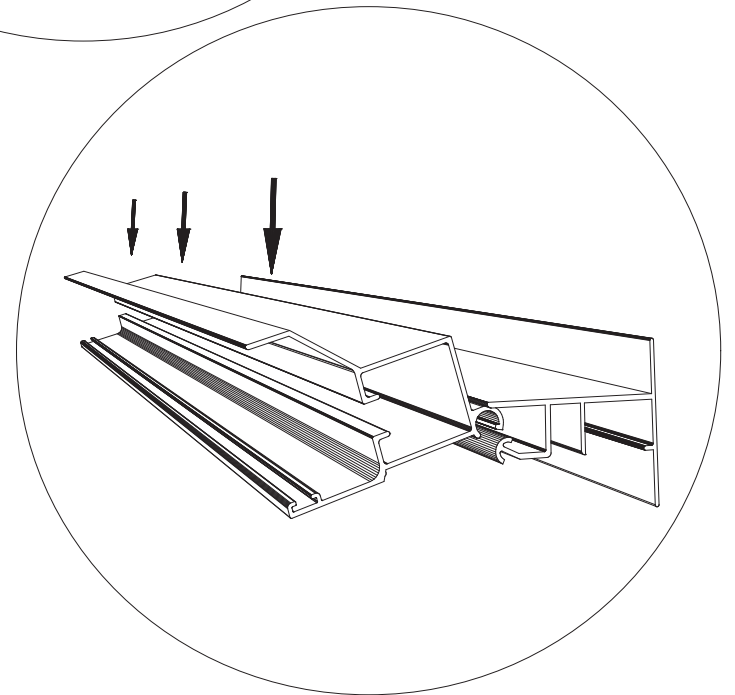

Anlehngewächshaus Euroserre 233 | 308

euro-serre

Teileliste

	Nr.	Profil Nr.		Nr.	Profil Nr.		Nr.	Profil Nr.		Nr.	Profil Nr.
	2-11°	13797		17	L 40/40/2		1A	17552		9	L15/15/2
	2	11788		25	17666		12	7070		21	29577
	8	7633		27	B 18		18	17542		7	7151
	5	17548		4	17549		19	17543		3-11°	11280
	6	9915		10	17541		20T	28513		25	17666
	24	10968									

Wichtig! Schauen Sie für weitere, kleinere Profile ggf. in dem Fundamentprofil.

MODELLE AB > 604 cm LÄNGE

W	L
2331	2351
3068	3088
	3825
	4562
	5299
	6036
	6773
	7510
	8247
	8984

MODELL 308

236

308

MODELL 308

MODELL 236

MODELL 308

Glass Dimensions Nv Euro-serre			Muurserre			2,33m	11°	GlassH: 1650		
Glass Size 730mm			Sides		Size Lenght x Wide	Roof	Size Lenght x Wide		m ²	m ²
			1650 x 730	1650 x 573	1250 x 730	2332 x 730	1492 x 730	825 x 730		
Muurserre	2,33m	x 3,09m	8	1	1	3	1	1	11,5	6,8
Muurserre	2,33m	x 3,80m	9	1	1	3	2	2	12,7	8,5
Muurserre	2,33m	x 4,57m	10	1	1	4	2	2	13,9	10,2
Muurserre	2,33m	x 5,30m	11	1	1	4	3	3	15,1	11,9
Muurserre	2,33m	x 6,04m	12	1	1	5	3	3	16,3	13,6
Muurserre	2,33m	x 6,77m	13	1	1	6	3	3	17,5	15,3
Muurserre	2,33m	x 7,53m	14	1	1	7	3	3	18,7	17,0
Muurserre	2,33m	x 8,30m	15	1	1	7	4	4	19,9	18,7
Muurserre	2,33m	x 9,02m	16	1	1	8	4	4	21,1	20,4

Points

1,59 m²

Glass Dimensions Nv Euro-serre			Muurserre			2,33m	11°	GlassH: 1850		
Glass Size 730mm			Sides		Size Lenght x Wide	Roof	Size Lenght x Wide		m ²	m ²
			1850 x 730	1850 x 573	1450 x 730	2332 x 730	1492 x 730	825 x 730		
Muurserre	2,33m	x 3,09m	8	1	1	3	1	1	12,9	6,8
Muurserre	2,33m	x 3,80m	9	1	1	3	2	2	14,3	8,5
Muurserre	2,33m	x 4,57m	10	1	1	4	2	2	15,6	10,2
Muurserre	2,33m	x 5,30m	11	1	1	4	3	3	17,0	11,9
Muurserre	2,33m	x 6,04m	12	1	1	5	3	3	18,3	13,6
Muurserre	2,33m	x 6,77m	13	1	1	6	3	3	19,7	15,3
Muurserre	2,33m	x 7,53m	14	1	1	7	3	3	21,0	17,0
Muurserre	2,33m	x 8,30m	15	1	1	7	4	4	22,4	18,7
Muurserre	2,33m	x 9,02m	16	1	1	8	4	4	23,7	20,4