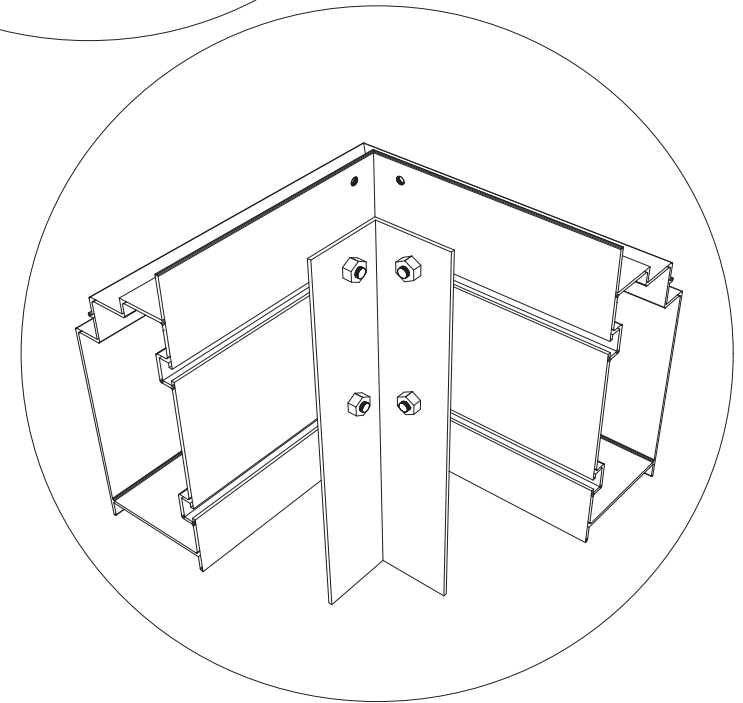

Anlehngewächshaus Euroserre 233 | 308

euro-serre

Teileliste

	Nr.	Profil Nr.		Nr.	Profil Nr.		Nr.	Profil Nr.		Nr.	Profil Nr.
	2-11°	13797		17	L 40/40/2		1A	17552		9	L15/15/2
	2	11788		25	17666		12	7070		21	29577
	8	7633		27	B 18		18	17542		7	7151
	5	17548		4	17549		19	17543		3-11°	11280
	6	9915		10	17541		20T	28513		25	17666
	24	10968									

Wichtig! Schauen Sie für weitere, kleinere Profile ggf. in dem Fundamentprofil.

MODELLE AB > 604 cm LÄNGE

W	L
2331	2351
3068	3088
	3825
	4562
	5299
	6036
	6773
	7510
	8247
	8984

MODELL 308

236

308

MODELL 308

MODELL 236

MODELL 308

Glass Dimensions Nv Euro-serre			Muurserre			2,33m	11°	GlassH: 1650		
Glass Size 730mm			Sides		Size Lenght x Wide	Roof	Size Lenght x Wide		m ²	m ²
			1650 x 730	1650 x 573	1250 x 730	2332 x 730	1492 x 730	825 x 730		
Muurserre	2,33m	x 3,09m	8	1	1	3	1	1	11,5	6,8
Muurserre	2,33m	x 3,80m	9	1	1	3	2	2	12,7	8,5
Muurserre	2,33m	x 4,57m	10	1	1	4	2	2	13,9	10,2
Muurserre	2,33m	x 5,30m	11	1	1	4	3	3	15,1	11,9
Muurserre	2,33m	x 6,04m	12	1	1	5	3	3	16,3	13,6
Muurserre	2,33m	x 6,77m	13	1	1	6	3	3	17,5	15,3
Muurserre	2,33m	x 7,53m	14	1	1	7	3	3	18,7	17,0
Muurserre	2,33m	x 8,30m	15	1	1	7	4	4	19,9	18,7
Muurserre	2,33m	x 9,02m	16	1	1	8	4	4	21,1	20,4

Points

Glass Dimensions Nv Euro-serre			Muurserre			3,07m	25°	GlassH: 1850			
Glass Size 730mm			Sides		Size Lenght x Wide		Roof	Size Lenght x Wide			
			1850 x 730	1850 x 573	1450 x 730		3160 x 730	2335 x 730	825 x 730	m ²	m ²
Muurserre	3,07m	x 3,09m	10	1	1		3	1	1	15,6	9,2
Muurserre	3,07m	x 3,80m	11	1	1		3	2	2	17,0	11,5
Muurserre	3,07m	x 4,57m	12	1	1		4	2	2	18,3	13,8
Muurserre	3,07m	x 5,30m	13	1	1		4	3	3	19,7	16,1
Muurserre	3,07m	x 6,04m	14	1	1		5	3	3	21,0	18,5
Muurserre	3,07m	x 6,77m	15	1	1		6	3	3	22,4	20,8
Muurserre	3,07m	x 7,53m	16	1	1		6	4	4	23,7	23,1
Muurserre	3,07m	x 8,30m	17	1	1		7	4	4	25,1	25,4
Muurserre	3,07m	x 9,02m	18	1	1		7	5	5	26,4	27,7