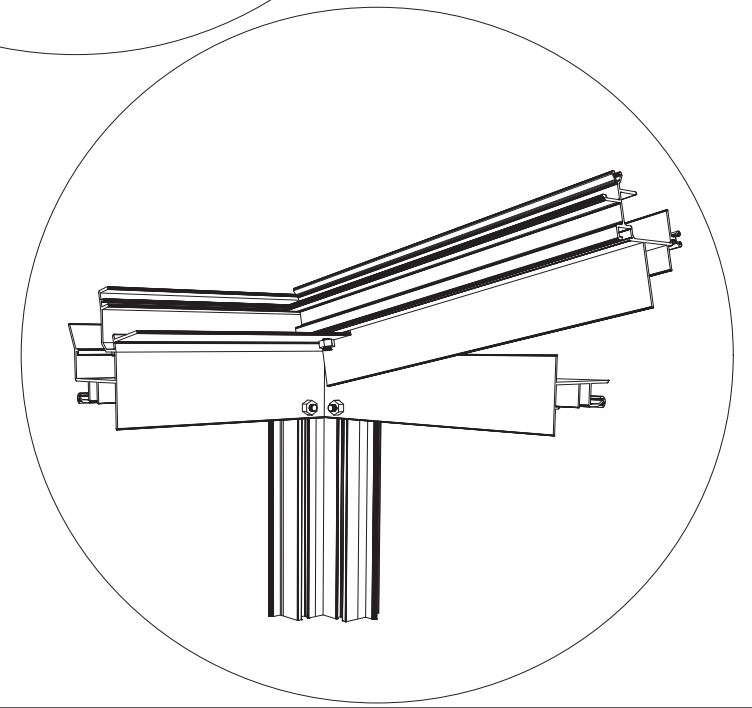

Anlehngewächshaus Euroserre 233 | 308

euro-serre

Teileliste

	Nr.	Profil Nr.		Nr.	Profil Nr.		Nr.	Profil Nr.		Nr.	Profil Nr.
	2-11°	13797		17	L 40/40/2		1A	17552		9	L15/15/2
	2	11788		25	17666		12	7070		21	29577
	8	7633		27	B 18		18	17542		7	7151
	5	17548		4	17549		19	17543		3-11°	11280
	6	9915		10	17541		20T	28513		25	17666
	24	10968									

Wichtig! Schauen Sie für weitere, kleinere Profile ggf. in dem Fundamentprofil.

MODELLE AB > 604 cm LÄNGE

W	L
2331	2351
3068	3088
	3825
	4562
	5299
	6036
	6773
	7510
	8247
	8984

MODELL 308

236

308

MODELL 308

MODELL 236

MODELL 308

Glass Dimensions Nv Euro-serre			Muurserre			2,33m	11°	GlassH: 1650		
Glass Size 730mm			Sides		Size Lenght x Wide	Roof	Size Lenght x Wide		m ²	m ²
			1650 x 730	1650 x 573	1250 x 730	2332 x 730	1492 x 730	825 x 730		
Muurserre	2,33m	x 3,09m	8	1	1	3	1	1	11,5	6,8
Muurserre	2,33m	x 3,80m	9	1	1	3	2	2	12,7	8,5
Muurserre	2,33m	x 4,57m	10	1	1	4	2	2	13,9	10,2
Muurserre	2,33m	x 5,30m	11	1	1	4	3	3	15,1	11,9
Muurserre	2,33m	x 6,04m	12	1	1	5	3	3	16,3	13,6
Muurserre	2,33m	x 6,77m	13	1	1	6	3	3	17,5	15,3
Muurserre	2,33m	x 7,53m	14	1	1	7	3	3	18,7	17,0
Muurserre	2,33m	x 8,30m	15	1	1	7	4	4	19,9	18,7
Muurserre	2,33m	x 9,02m	16	1	1	8	4	4	21,1	20,4

Points

Glass Dimensions Nv Euro-serre			Muurserre			3,07m	25°	GlassH: 1850			
Glass Size 730mm			Sides		Size Lenght x Wide		Roof	Size Lenght x Wide			
			1850 x 730	1850 x 573	1450 x 730		3160 x 730	2335 x 730	825 x 730	m ²	m ²
Muurserre	3,07m	x 3,09m	10	1	1		3	1	1	15,6	9,2
Muurserre	3,07m	x 3,80m	11	1	1		3	2	2	17,0	11,5
Muurserre	3,07m	x 4,57m	12	1	1		4	2	2	18,3	13,8
Muurserre	3,07m	x 5,30m	13	1	1		4	3	3	19,7	16,1
Muurserre	3,07m	x 6,04m	14	1	1		5	3	3	21,0	18,5
Muurserre	3,07m	x 6,77m	15	1	1		6	3	3	22,4	20,8
Muurserre	3,07m	x 7,53m	16	1	1		6	4	4	23,7	23,1
Muurserre	3,07m	x 8,30m	17	1	1		7	4	4	25,1	25,4
Muurserre	3,07m	x 9,02m	18	1	1		7	5	5	26,4	27,7