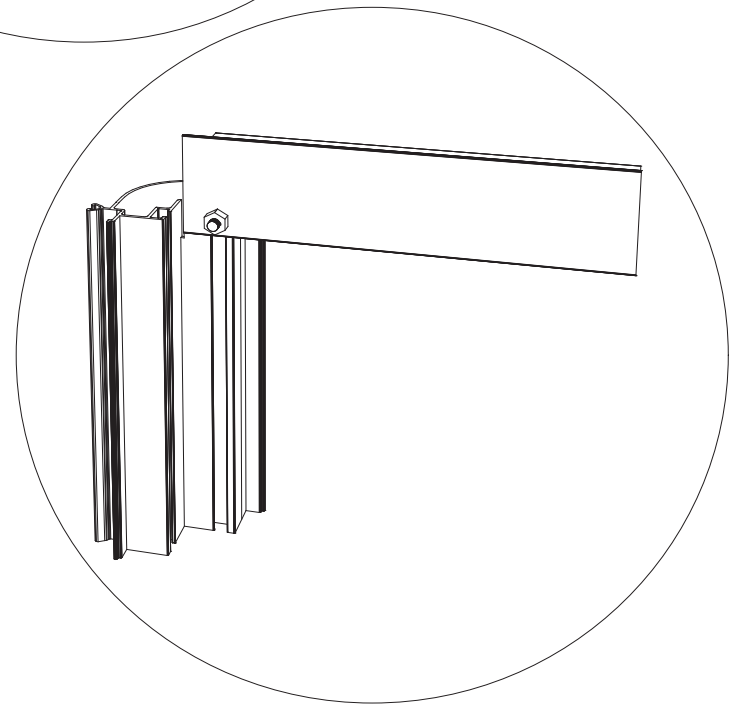

Anlehngewächshaus Euroserre 233 | 308

euro-serre

Teileliste

	Nr.	Profil Nr.		Nr.	Profil Nr.		Nr.	Profil Nr.		Nr.	Profil Nr.
	2-11°	13797		17	L 40/40/2		1A	17552		9	L15/15/2
	2	11788		25	17666		12	7070		21	29577
	8	7633		27	B 18		18	17542		7	7151
	5	17548		4	17549		19	17543		3-11°	11280
	6	9915		10	17541		20T	28513		25	17666
	24	10968									

Wichtig! Schauen Sie für weitere, kleinere Profile ggf. in dem Fundamentprofil.

MODELLE AB > 604 cm LÄNGE

W	L
2331	2351
3068	3088
	3825
	4562
	5299
	6036
	6773
	7510
	8247
	8984

MODELL 308

236

308

MODELL 308

MODELL 236

MODELL 308

Glass Dimensions Nv Euro-serre			Muurserre			2,33m	11°	GlassH: 1650		
Glass Size 730mm			Sides		Size Lenght x Wide	Roof	Size Lenght x Wide		m ²	m ²
			1650 x 730	1650 x 573	1250 x 730	2332 x 730	1492 x 730	825 x 730		
Muurserre	2,33m	x 3,09m	8	1	1	3	1	1	11,5	6,8
Muurserre	2,33m	x 3,80m	9	1	1	3	2	2	12,7	8,5
Muurserre	2,33m	x 4,57m	10	1	1	4	2	2	13,9	10,2
Muurserre	2,33m	x 5,30m	11	1	1	4	3	3	15,1	11,9
Muurserre	2,33m	x 6,04m	12	1	1	5	3	3	16,3	13,6
Muurserre	2,33m	x 6,77m	13	1	1	6	3	3	17,5	15,3
Muurserre	2,33m	x 7,53m	14	1	1	7	3	3	18,7	17,0
Muurserre	2,33m	x 8,30m	15	1	1	7	4	4	19,9	18,7
Muurserre	2,33m	x 9,02m	16	1	1	8	4	4	21,1	20,4

Points

Glass Dimensions Nv Euro-serre			Muurserre			3,07m	25°	GlassH: 1850			
Glass Size 730mm			Sides		Size Lenght x Wide		Roof	Size Lenght x Wide			
			1850 x 730	1850 x 573	1450 x 730		3160 x 730	2335 x 730	825 x 730	m ²	m ²
Muurserre	3,07m	x 3,09m	10	1	1		3	1	1	15,6	9,2
Muurserre	3,07m	x 3,80m	11	1	1		3	2	2	17,0	11,5
Muurserre	3,07m	x 4,57m	12	1	1		4	2	2	18,3	13,8
Muurserre	3,07m	x 5,30m	13	1	1		4	3	3	19,7	16,1
Muurserre	3,07m	x 6,04m	14	1	1		5	3	3	21,0	18,5
Muurserre	3,07m	x 6,77m	15	1	1		6	3	3	22,4	20,8
Muurserre	3,07m	x 7,53m	16	1	1		6	4	4	23,7	23,1
Muurserre	3,07m	x 8,30m	17	1	1		7	4	4	25,1	25,4
Muurserre	3,07m	x 9,02m	18	1	1		7	5	5	26,4	27,7