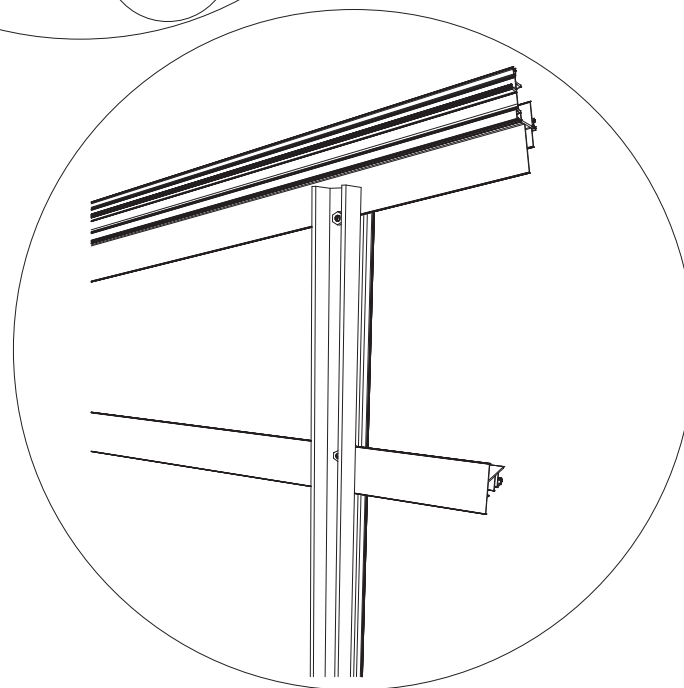

Anlehngewächshaus Euroserre 233 | 308

euro-serre

Teileliste

	Nr.	Profil Nr.		Nr.	Profil Nr.		Nr.	Profil Nr.		Nr.	Profil Nr.
	2-11°	13797		17	L 40/40/2		1A	17552		9	L15/15/2
	2	11788		25	17666		12	7070		21	29577
	8	7633		27	B 18		18	17542		7	7151
	5	17548		4	17549		19	17543		3-11°	11280
	6	9915		10	17541		20T	28513		25	17666
	24	10968									

Wichtig! Schauen Sie für weitere, kleinere Profile ggf. in dem Fundamentprofil.

MODELLE AB > 604 cm LÄNGE

W	L
2331	2351
3068	3088
	3825
	4562
	5299
	6036
	6773
	7510
	8247
	8984

MODELL 308

236

308

MODELL 308

MODELL 236

MODELL 308

Glass Dimensions Nv Euro-serre			Muurserre			2,33m	11°	GlassH: 1650		
Glass Size 730mm			Sides		Size Lenght x Wide	Roof	Size Lenght x Wide		m ²	m ²
			1650 x 730	1650 x 573	1250 x 730	2332 x 730	1492 x 730	825 x 730		
Muurserre	2,33m	x 3,09m	8	1	1	3	1	1	11,5	6,8
Muurserre	2,33m	x 3,80m	9	1	1	3	2	2	12,7	8,5
Muurserre	2,33m	x 4,57m	10	1	1	4	2	2	13,9	10,2
Muurserre	2,33m	x 5,30m	11	1	1	4	3	3	15,1	11,9
Muurserre	2,33m	x 6,04m	12	1	1	5	3	3	16,3	13,6
Muurserre	2,33m	x 6,77m	13	1	1	6	3	3	17,5	15,3
Muurserre	2,33m	x 7,53m	14	1	1	7	3	3	18,7	17,0
Muurserre	2,33m	x 8,30m	15	1	1	7	4	4	19,9	18,7
Muurserre	2,33m	x 9,02m	16	1	1	8	4	4	21,1	20,4

Points

Glass Dimensions Nv Euro-serre			Muurserre			3,07m	25°	GlassH: 1850			
Glass Size 730mm			Sides		Size Lenght x Wide		Roof	Size Lenght x Wide			
			1850 x 730	1850 x 573	1450 x 730		3160 x 730	2335 x 730	825 x 730	m ²	m ²
Muurserre	3,07m	x 3,09m	10	1	1		3	1	1	15,6	9,2
Muurserre	3,07m	x 3,80m	11	1	1		3	2	2	17,0	11,5
Muurserre	3,07m	x 4,57m	12	1	1		4	2	2	18,3	13,8
Muurserre	3,07m	x 5,30m	13	1	1		4	3	3	19,7	16,1
Muurserre	3,07m	x 6,04m	14	1	1		5	3	3	21,0	18,5
Muurserre	3,07m	x 6,77m	15	1	1		6	3	3	22,4	20,8
Muurserre	3,07m	x 7,53m	16	1	1		6	4	4	23,7	23,1
Muurserre	3,07m	x 8,30m	17	1	1		7	4	4	25,1	25,4
Muurserre	3,07m	x 9,02m	18	1	1		7	5	5	26,4	27,7