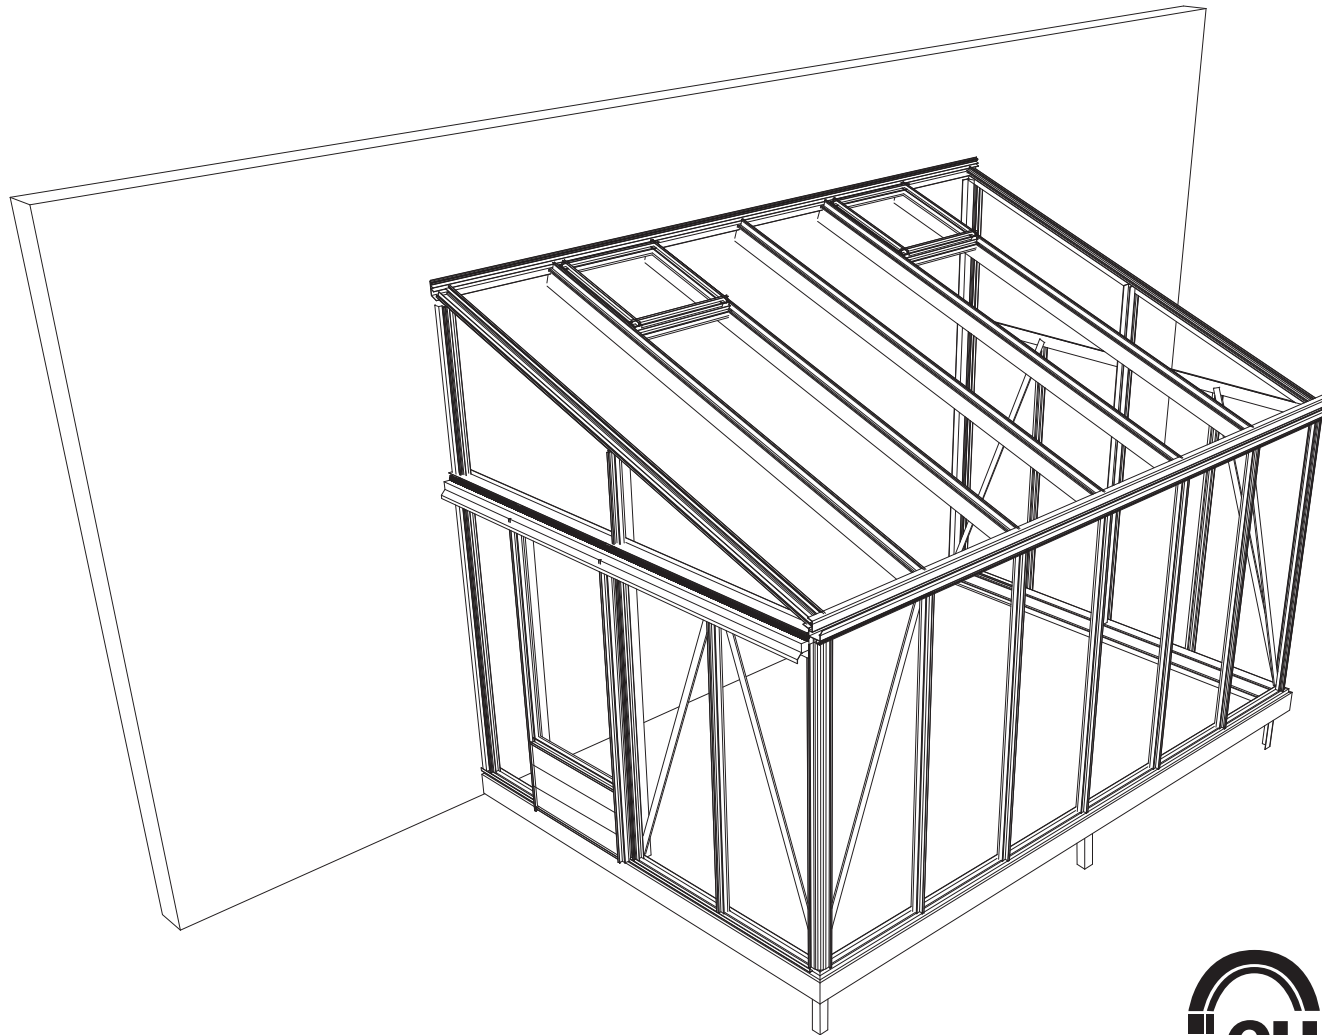

Anlehngewächshaus Euroserre 233 | 308

euro-serre

Teileliste

	Nr.	Profil Nr.		Nr.	Profil Nr.		Nr.	Profil Nr.		Nr.	Profil Nr.
	2-11°	13797		17	L 40/40/2		1A	17552		9	L15/15/2
	2	11788		25	17666		12	7070		21	29577
	8	7633		27	B 18		18	17542		7	7151
	5	17548		4	17549		19	17543		3-11°	11280
	6	9915		10	17541		20T	28513		25	17666
	24	10968									

Wichtig! Schauen Sie für weitere, kleinere Profile ggf. in dem Fundamentprofil.

MODELLE AB > 604 cm LÄNGE

W	L
2331	2351
3068	3088
	3825
	4562
	5299
	6036
	6773
	7510
	8247
	8984

MODELL 308

236

308

MODELL 308

MODELL 236

MODELL 308

Glass Dimensions Nv Euro-serre			Muurserre			2,33m	11°	GlassH: 1650		
Glass Size 730mm			Sides		Size Lenght x Wide	Roof	Size Lenght x Wide		m ²	m ²
			1650 x 730	1650 x 573	1250 x 730	2332 x 730	1492 x 730	825 x 730		
Muurserre	2,33m	x 3,09m	8	1	1	3	1	1	11,5	6,8
Muurserre	2,33m	x 3,80m	9	1	1	3	2	2	12,7	8,5
Muurserre	2,33m	x 4,57m	10	1	1	4	2	2	13,9	10,2
Muurserre	2,33m	x 5,30m	11	1	1	4	3	3	15,1	11,9
Muurserre	2,33m	x 6,04m	12	1	1	5	3	3	16,3	13,6
Muurserre	2,33m	x 6,77m	13	1	1	6	3	3	17,5	15,3
Muurserre	2,33m	x 7,53m	14	1	1	7	3	3	18,7	17,0
Muurserre	2,33m	x 8,30m	15	1	1	7	4	4	19,9	18,7
Muurserre	2,33m	x 9,02m	16	1	1	8	4	4	21,1	20,4

Points

1,59 m²

Glass Dimensions Nv Euro-serre			Muurserre			2,33m	11°	GlassH: 1850		
Glass Size 730mm			Sides		Size Lenght x Wide	Roof	Size Lenght x Wide		m ²	m ²
			1850 x 730	1850 x 573	1450 x 730	2332 x 730	1492 x 730	825 x 730		
Muurserre	2,33m	x 3,09m	8	1	1	3	1	1	12,9	6,8
Muurserre	2,33m	x 3,80m	9	1	1	3	2	2	14,3	8,5
Muurserre	2,33m	x 4,57m	10	1	1	4	2	2	15,6	10,2
Muurserre	2,33m	x 5,30m	11	1	1	4	3	3	17,0	11,9
Muurserre	2,33m	x 6,04m	12	1	1	5	3	3	18,3	13,6
Muurserre	2,33m	x 6,77m	13	1	1	6	3	3	19,7	15,3
Muurserre	2,33m	x 7,53m	14	1	1	7	3	3	21,0	17,0
Muurserre	2,33m	x 8,30m	15	1	1	7	4	4	22,4	18,7
Muurserre	2,33m	x 9,02m	16	1	1	8	4	4	23,7	20,4