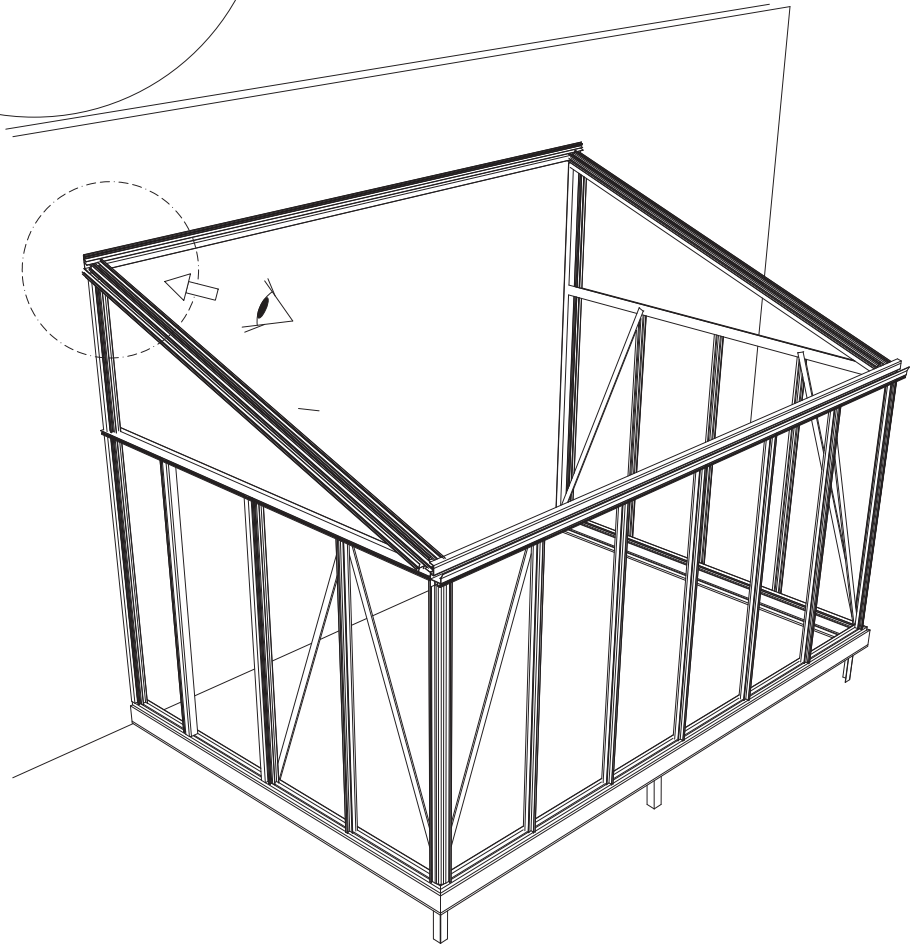

Anlehngewächshaus Euroserre 233 | 308

euro-serre

Teileliste

	Nr.	Profil Nr.		Nr.	Profil Nr.		Nr.	Profil Nr.		Nr.	Profil Nr.
	2-11°	13797		17	L 40/40/2		1A	17552		9	L15/15/2
	2	11788		25	17666		12	7070		21	29577
	8	7633		27	B 18		18	17542		7	7151
	5	17548		4	17549		19	17543		3-11°	11280
	6	9915		10	17541		20T	28513		25	17666
	24	10968									

Wichtig! Schauen Sie für weitere, kleinere Profile ggf. in dem Fundamentprofil.

MODELLE AB > 604 cm LÄNGE

W	L
2331	2351
3068	3088
	3825
	4562
	5299
	6036
	6773
	7510
	8247
	8984

MODELL 308

236

308

MODELL 308

MODELL 236

MODELL 308

Glass Dimensions Nv Euro-serre			Muurserre			2,33m	11°	GlassH: 1650		
Glass Size 730mm			Sides		Size Lenght x Wide	Roof	Size Lenght x Wide		m ²	m ²
			1650 x 730	1650 x 573	1250 x 730	2332 x 730	1492 x 730	825 x 730		
Muurserre	2,33m	x 3,09m	8	1	1	3	1	1	11,5	6,8
Muurserre	2,33m	x 3,80m	9	1	1	3	2	2	12,7	8,5
Muurserre	2,33m	x 4,57m	10	1	1	4	2	2	13,9	10,2
Muurserre	2,33m	x 5,30m	11	1	1	4	3	3	15,1	11,9
Muurserre	2,33m	x 6,04m	12	1	1	5	3	3	16,3	13,6
Muurserre	2,33m	x 6,77m	13	1	1	6	3	3	17,5	15,3
Muurserre	2,33m	x 7,53m	14	1	1	7	3	3	18,7	17,0
Muurserre	2,33m	x 8,30m	15	1	1	7	4	4	19,9	18,7
Muurserre	2,33m	x 9,02m	16	1	1	8	4	4	21,1	20,4

Points

1,59 m²

Glass Dimensions Nv Euro-serre			Muurserre			2,33m	11°	GlassH: 1850		
Glass Size 730mm			Sides		Size Lenght x Wide	Roof	Size Lenght x Wide		m ²	m ²
			1850 x 730	1850 x 573	1450 x 730	2332 x 730	1492 x 730	825 x 730		
Muurserre	2,33m	x 3,09m	8	1	1	3	1	1	12,9	6,8
Muurserre	2,33m	x 3,80m	9	1	1	3	2	2	14,3	8,5
Muurserre	2,33m	x 4,57m	10	1	1	4	2	2	15,6	10,2
Muurserre	2,33m	x 5,30m	11	1	1	4	3	3	17,0	11,9
Muurserre	2,33m	x 6,04m	12	1	1	5	3	3	18,3	13,6
Muurserre	2,33m	x 6,77m	13	1	1	6	3	3	19,7	15,3
Muurserre	2,33m	x 7,53m	14	1	1	7	3	3	21,0	17,0
Muurserre	2,33m	x 8,30m	15	1	1	7	4	4	22,4	18,7
Muurserre	2,33m	x 9,02m	16	1	1	8	4	4	23,7	20,4