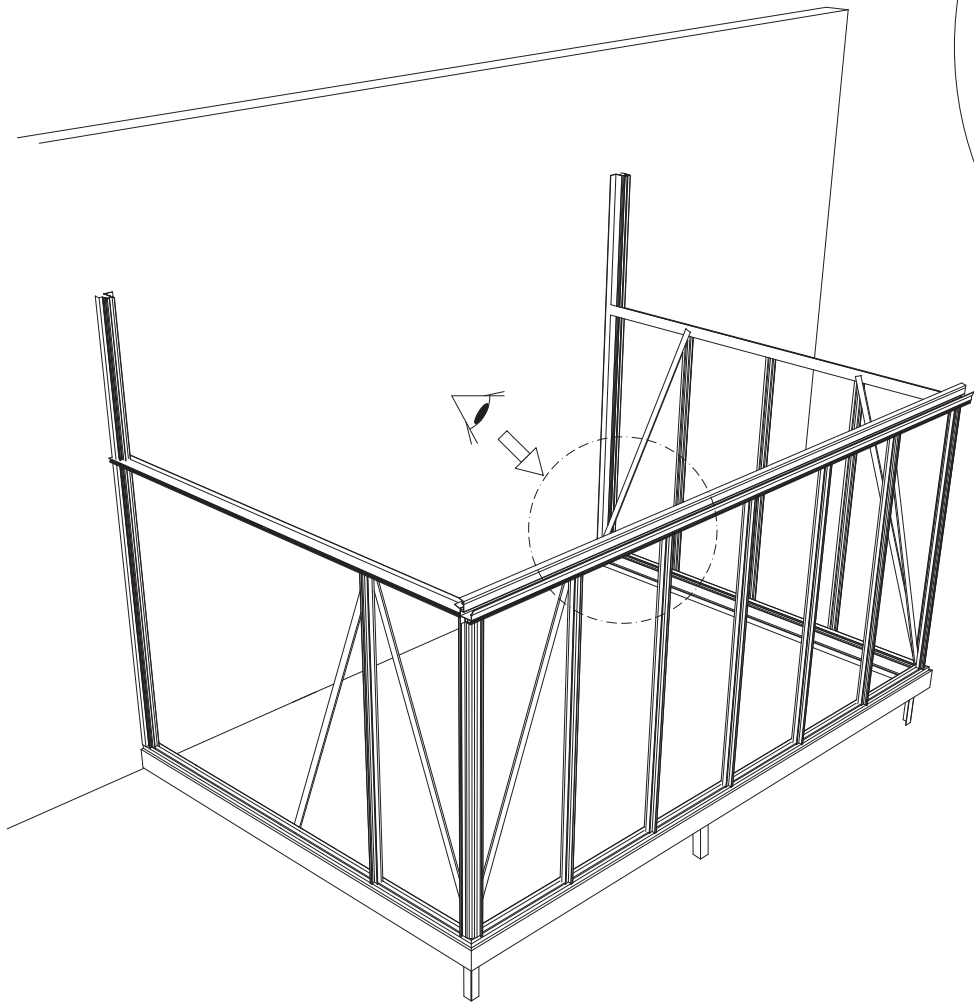

Anlehngewächshaus Euroserre 233 | 308

euro-serre

Teileliste

	Nr.	Profil Nr.		Nr.	Profil Nr.		Nr.	Profil Nr.		Nr.	Profil Nr.
	2-11°	13797		17	L 40/40/2		1A	17552		9	L15/15/2
	2	11788		25	17666		12	7070		21	29577
	8	7633		27	B 18		18	17542		7	7151
	5	17548		4	17549		19	17543		3-11°	11280
	6	9915		10	17541		20T	28513		25	17666
	24	10968									

Wichtig! Schauen Sie für weitere, kleinere Profile ggf. in dem Fundamentprofil.

MODELLE AB > 604 cm LÄNGE

W	L
2331	2351
3068	3088
	3825
	4562
	5299
	6036
	6773
	7510
	8247
	8984

MODELL 308

236

308

MODELL 308

MODELL 236

MODELL 308

Glass Dimensions Nv Euro-serre			Muurserre			2,33m	11°	GlassH: 1650		
Glass Size 730mm			Sides		Size Lenght x Wide	Roof	Size Lenght x Wide		m ²	m ²
			1650 x 730	1650 x 573	1250 x 730	2332 x 730	1492 x 730	825 x 730		
Muurserre	2,33m	x 3,09m	8	1	1	3	1	1	11,5	6,8
Muurserre	2,33m	x 3,80m	9	1	1	3	2	2	12,7	8,5
Muurserre	2,33m	x 4,57m	10	1	1	4	2	2	13,9	10,2
Muurserre	2,33m	x 5,30m	11	1	1	4	3	3	15,1	11,9
Muurserre	2,33m	x 6,04m	12	1	1	5	3	3	16,3	13,6
Muurserre	2,33m	x 6,77m	13	1	1	6	3	3	17,5	15,3
Muurserre	2,33m	x 7,53m	14	1	1	7	3	3	18,7	17,0
Muurserre	2,33m	x 8,30m	15	1	1	7	4	4	19,9	18,7
Muurserre	2,33m	x 9,02m	16	1	1	8	4	4	21,1	20,4

Points

1,59 m²

Glass Dimensions Nv Euro-serre			Muurserre			2,33m	11°	GlassH: 1850		
Glass Size 730mm			Sides		Size Lenght x Wide	Roof	Size Lenght x Wide		m ²	m ²
			1850 x 730	1850 x 573	1450 x 730	2332 x 730	1492 x 730	825 x 730		
Muurserre	2,33m	x 3,09m	8	1	1	3	1	1	12,9	6,8
Muurserre	2,33m	x 3,80m	9	1	1	3	2	2	14,3	8,5
Muurserre	2,33m	x 4,57m	10	1	1	4	2	2	15,6	10,2
Muurserre	2,33m	x 5,30m	11	1	1	4	3	3	17,0	11,9
Muurserre	2,33m	x 6,04m	12	1	1	5	3	3	18,3	13,6
Muurserre	2,33m	x 6,77m	13	1	1	6	3	3	19,7	15,3
Muurserre	2,33m	x 7,53m	14	1	1	7	3	3	21,0	17,0
Muurserre	2,33m	x 8,30m	15	1	1	7	4	4	22,4	18,7
Muurserre	2,33m	x 9,02m	16	1	1	8	4	4	23,7	20,4