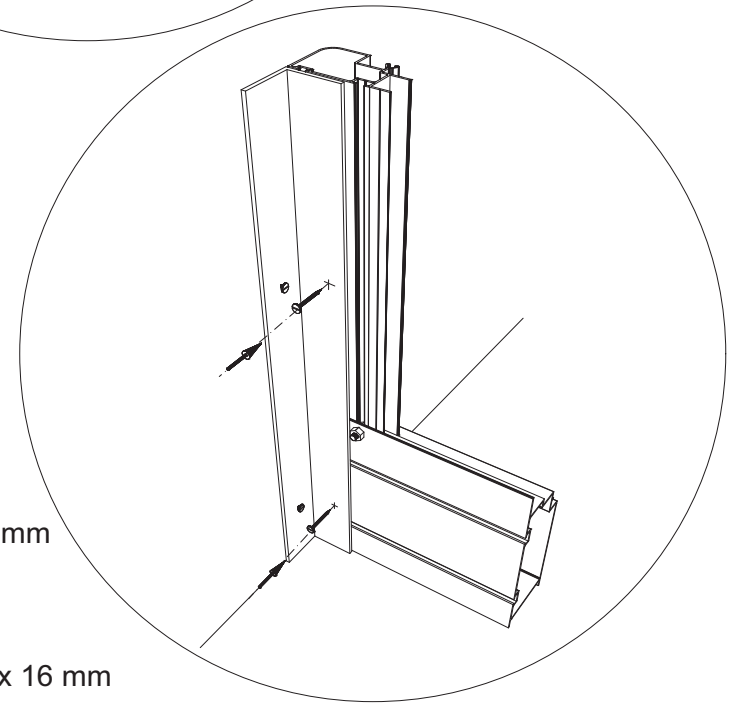

MODELL 236

MODELL 308

Glass Dimensions Nv Euro-serre			Muurserre			2,33m	11°	GlassH: 1650		
Glass Size 730mm			Sides		Size Lenght x Wide	Roof	Size Lenght x Wide		m ²	m ²
			1650 x 730	1650 x 573	1250 x 730	2332 x 730	1492 x 730	825 x 730		
Muurserre	2,33m	x 3,09m	8	1	1	3	1	1	11,5	6,8
Muurserre	2,33m	x 3,80m	9	1	1	3	2	2	12,7	8,5
Muurserre	2,33m	x 4,57m	10	1	1	4	2	2	13,9	10,2
Muurserre	2,33m	x 5,30m	11	1	1	4	3	3	15,1	11,9
Muurserre	2,33m	x 6,04m	12	1	1	5	3	3	16,3	13,6
Muurserre	2,33m	x 6,77m	13	1	1	6	3	3	17,5	15,3
Muurserre	2,33m	x 7,53m	14	1	1	7	3	3	18,7	17,0
Muurserre	2,33m	x 8,30m	15	1	1	7	4	4	19,9	18,7
Muurserre	2,33m	x 9,02m	16	1	1	8	4	4	21,1	20,4

Points

1,59 m²

Glass Dimensions Nv Euro-serre			Muurserre			2,33m	11°	GlassH: 1850		
Glass Size 730mm			Sides		Size Lenght x Wide	Roof	Size Lenght x Wide		m ²	m ²
			1850 x 730	1850 x 573	1450 x 730	2332 x 730	1492 x 730	825 x 730		
Muurserre	2,33m	x 3,09m	8	1	1	3	1	1	12,9	6,8
Muurserre	2,33m	x 3,80m	9	1	1	3	2	2	14,3	8,5
Muurserre	2,33m	x 4,57m	10	1	1	4	2	2	15,6	10,2
Muurserre	2,33m	x 5,30m	11	1	1	4	3	3	17,0	11,9
Muurserre	2,33m	x 6,04m	12	1	1	5	3	3	18,3	13,6
Muurserre	2,33m	x 6,77m	13	1	1	6	3	3	19,7	15,3
Muurserre	2,33m	x 7,53m	14	1	1	7	3	3	21,0	17,0
Muurserre	2,33m	x 8,30m	15	1	1	7	4	4	22,4	18,7
Muurserre	2,33m	x 9,02m	16	1	1	8	4	4	23,7	20,4

Points

Glass Dimensions Nv Euro-serre			Muurserre			3,07m	25°	GlassH: 1850			
Glass Size 730mm			Sides		Size Lenght x Wide		Roof	Size Lenght x Wide			
			1850 x 730	1850 x 573	1450 x 730		3160 x 730	2335 x 730	825 x 730	m ²	m ²
Muurserre	3,07m	x 3,09m	10	1	1		3	1	1	15,6	9,2
Muurserre	3,07m	x 3,80m	11	1	1		3	2	2	17,0	11,5
Muurserre	3,07m	x 4,57m	12	1	1		4	2	2	18,3	13,8
Muurserre	3,07m	x 5,30m	13	1	1		4	3	3	19,7	16,1
Muurserre	3,07m	x 6,04m	14	1	1		5	3	3	21,0	18,5
Muurserre	3,07m	x 6,77m	15	1	1		6	3	3	22,4	20,8
Muurserre	3,07m	x 7,53m	16	1	1		6	4	4	23,7	23,1
Muurserre	3,07m	x 8,30m	17	1	1		7	4	4	25,1	25,4
Muurserre	3,07m	x 9,02m	18	1	1		7	5	5	26,4	27,7