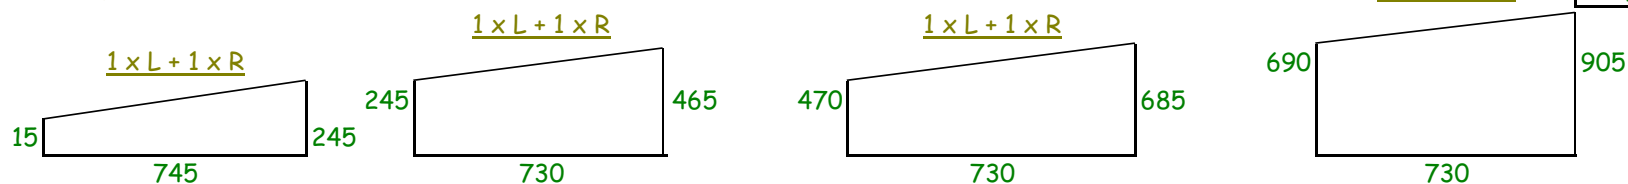

Points

2,51 m²

Opgemaakt op 21-11-2012

Glass Dimensions Nv Euro-serre			Muurserre			3,07m	25°	GlassH: 1650			
Glass Size 730mm			Sides		Size Lenght x Wide		Roof	Size Lenght x Wide			
			1650 x 730	1650 x 573	1250 x 730		3160 x 730	2335 x 730	825 x 730	m ²	m ²
Muurserre	3,07m	x 3,09m	10	1	1		3	1	1	13,9	9,2
Muurserre	3,07m	x 3,80m	11	1	1		3	2	2	15,1	11,5
Muurserre	3,07m	x 4,57m	12	1	1		4	2	2	16,3	13,8
Muurserre	3,07m	x 5,30m	13	1	1		4	3	3	17,5	16,1
Muurserre	3,07m	x 6,04m	14	1	1		5	3	3	18,7	18,5
Muurserre	3,07m	x 6,77m	15	1	1		6	3	3	19,9	20,8
Muurserre	3,07m	x 7,53m	16	1	1		6	4	4	21,1	23,1
Muurserre	3,07m	x 8,30m	17	1	1		7	4	4	22,3	25,4
Muurserre	3,07m	x 9,02m	18	1	1		7	5	5	23,5	27,7

Points

Glass Dimensions Nv Euro-serre			Muurserre			3,07m	25°	GlassH: 1850			
Glass Size 730mm			Sides		Size Lenght x Wide		Roof	Size Lenght x Wide			
			1850 x 730	1850 x 573	1450 x 730		3160 x 730	2335 x 730	825 x 730	m ²	m ²
Muurserre	3,07m	x 3,09m	10	1	1		3	1	1	15,6	9,2
Muurserre	3,07m	x 3,80m	11	1	1		3	2	2	17,0	11,5
Muurserre	3,07m	x 4,57m	12	1	1		4	2	2	18,3	13,8
Muurserre	3,07m	x 5,30m	13	1	1		4	3	3	19,7	16,1
Muurserre	3,07m	x 6,04m	14	1	1		5	3	3	21,0	18,5
Muurserre	3,07m	x 6,77m	15	1	1		6	3	3	22,4	20,8
Muurserre	3,07m	x 7,53m	16	1	1		6	4	4	23,7	23,1
Muurserre	3,07m	x 8,30m	17	1	1		7	4	4	25,1	25,4
Muurserre	3,07m	x 9,02m	18	1	1		7	5	5	26,4	27,7