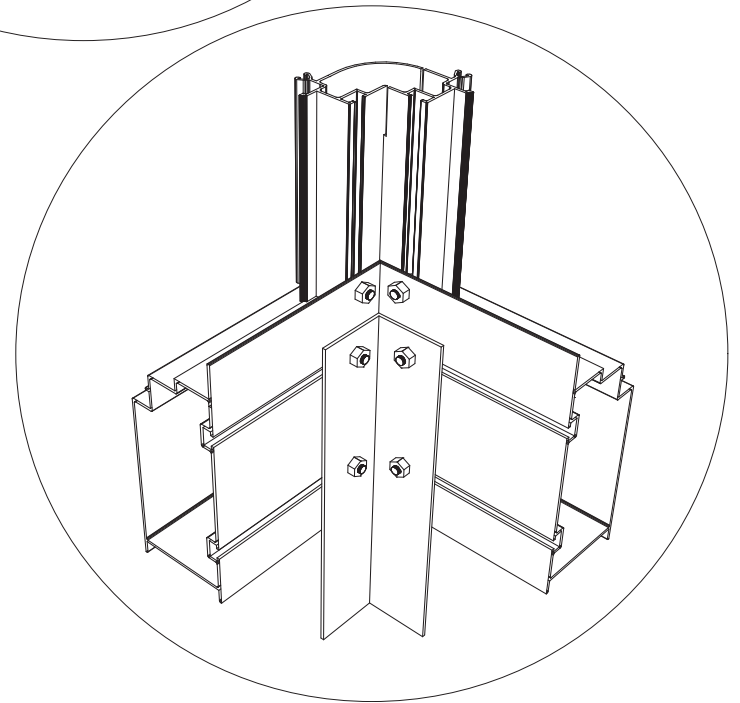

Anlehngewächshaus Euroserre 233 | 308

euro-serre

Teileliste

	Nr.	Profil Nr.		Nr.	Profil Nr.		Nr.	Profil Nr.		Nr.	Profil Nr.
	2-11°	13797		17	L 40/40/2		1A	17552		9	L15/15/2
	2	11788		25	17666		12	7070		21	29577
	8	7633		27	B 18		18	17542		7	7151
	5	17548		4	17549		19	17543		3-11°	11280
	6	9915		10	17541		20T	28513		25	17666
	24	10968									

Wichtig! Schauen Sie für weitere, kleinere Profile ggf. in dem Fundamentprofil.

MODELLE AB > 604 cm LÄNGE

W	L
2331	2351
3068	3088
	3825
	4562
	5299
	6036
	6773
	7510
	8247
	8984

MODELL 308

236

308

MODELL 308

MODELL 236

MODELL 308

Glass Dimensions Nv Euro-serre			Muurserre			2,33m	11°	GlassH: 1650		
Glass Size 730mm			Sides		Size Lenght x Wide	Roof	Size Lenght x Wide		m ²	m ²
			1650 x 730	1650 x 573	1250 x 730	2332 x 730	1492 x 730	825 x 730		
Muurserre	2,33m	x 3,09m	8	1	1	3	1	1	11,5	6,8
Muurserre	2,33m	x 3,80m	9	1	1	3	2	2	12,7	8,5
Muurserre	2,33m	x 4,57m	10	1	1	4	2	2	13,9	10,2
Muurserre	2,33m	x 5,30m	11	1	1	4	3	3	15,1	11,9
Muurserre	2,33m	x 6,04m	12	1	1	5	3	3	16,3	13,6
Muurserre	2,33m	x 6,77m	13	1	1	6	3	3	17,5	15,3
Muurserre	2,33m	x 7,53m	14	1	1	7	3	3	18,7	17,0
Muurserre	2,33m	x 8,30m	15	1	1	7	4	4	19,9	18,7
Muurserre	2,33m	x 9,02m	16	1	1	8	4	4	21,1	20,4

Points

1,59 m²

Glass Dimensions Nv Euro-serre			Muurserre			2,33m	11°	GlassH: 1850		
Glass Size 730mm			Sides		Size Lenght x Wide	Roof	Size Lenght x Wide		m ²	m ²
			1850 x 730	1850 x 573	1450 x 730	2332 x 730	1492 x 730	825 x 730		
Muurserre	2,33m	x 3,09m	8	1	1	3	1	1	12,9	6,8
Muurserre	2,33m	x 3,80m	9	1	1	3	2	2	14,3	8,5
Muurserre	2,33m	x 4,57m	10	1	1	4	2	2	15,6	10,2
Muurserre	2,33m	x 5,30m	11	1	1	4	3	3	17,0	11,9
Muurserre	2,33m	x 6,04m	12	1	1	5	3	3	18,3	13,6
Muurserre	2,33m	x 6,77m	13	1	1	6	3	3	19,7	15,3
Muurserre	2,33m	x 7,53m	14	1	1	7	3	3	21,0	17,0
Muurserre	2,33m	x 8,30m	15	1	1	7	4	4	22,4	18,7
Muurserre	2,33m	x 9,02m	16	1	1	8	4	4	23,7	20,4