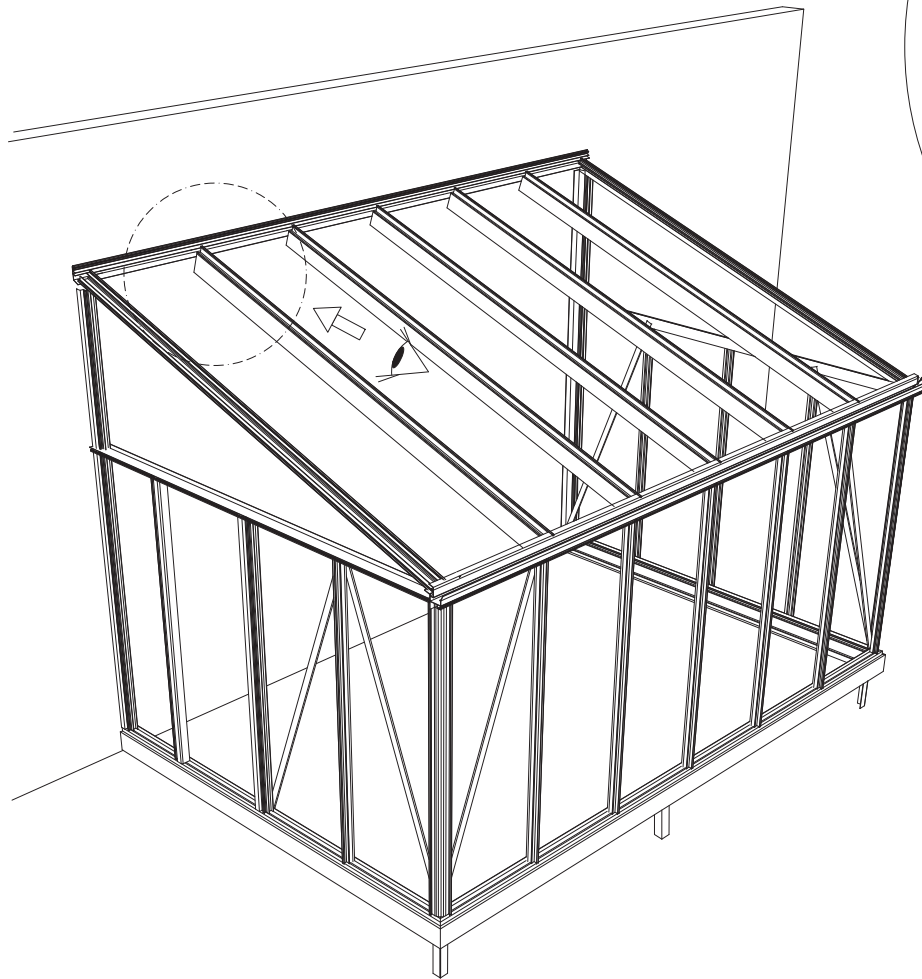

Anlehngewächshaus Euroserre 233 | 308

euro-serre

Teileliste

	Nr.	Profil Nr.		Nr.	Profil Nr.		Nr.	Profil Nr.		Nr.	Profil Nr.
	2-11°	13797		17	L 40/40/2		1A	17552		9	L15/15/2
	2	11788		25	17666		12	7070		21	29577
	8	7633		27	B 18		18	17542		7	7151
	5	17548		4	17549		19	17543		3-11°	11280
	6	9915		10	17541		20T	28513		25	17666
	24	10968									

Wichtig! Schauen Sie für weitere, kleinere Profile ggf. in dem Fundamentprofil.

MODELLE AB > 604 cm LÄNGE

W	L
2331	2351
3068	3088
	3825
	4562
	5299
	6036
	6773
	7510
	8247
	8984

MODELL 308

236

308

MODELL 308

MODELL 236

MODELL 308

Glass Dimensions Nv Euro-serre			Muurserre			2,33m	11°	GlassH: 1650		
Glass Size 730mm			Sides		Size Lenght x Wide	Roof	Size Lenght x Wide		m ²	m ²
			1650 x 730	1650 x 573	1250 x 730	2332 x 730	1492 x 730	825 x 730		
Muurserre	2,33m	x 3,09m	8	1	1	3	1	1	11,5	6,8
Muurserre	2,33m	x 3,80m	9	1	1	3	2	2	12,7	8,5
Muurserre	2,33m	x 4,57m	10	1	1	4	2	2	13,9	10,2
Muurserre	2,33m	x 5,30m	11	1	1	4	3	3	15,1	11,9
Muurserre	2,33m	x 6,04m	12	1	1	5	3	3	16,3	13,6
Muurserre	2,33m	x 6,77m	13	1	1	6	3	3	17,5	15,3
Muurserre	2,33m	x 7,53m	14	1	1	7	3	3	18,7	17,0
Muurserre	2,33m	x 8,30m	15	1	1	7	4	4	19,9	18,7
Muurserre	2,33m	x 9,02m	16	1	1	8	4	4	21,1	20,4

Points

1,59 m²

Glass Dimensions Nv Euro-serre			Muurserre			2,33m	11°	GlassH: 1850		
Glass Size 730mm			Sides		Size Lenght x Wide	Roof	Size Lenght x Wide		m ²	m ²
			1850 x 730	1850 x 573	1450 x 730	2332 x 730	1492 x 730	825 x 730		
Muurserre	2,33m	x 3,09m	8	1	1	3	1	1	12,9	6,8
Muurserre	2,33m	x 3,80m	9	1	1	3	2	2	14,3	8,5
Muurserre	2,33m	x 4,57m	10	1	1	4	2	2	15,6	10,2
Muurserre	2,33m	x 5,30m	11	1	1	4	3	3	17,0	11,9
Muurserre	2,33m	x 6,04m	12	1	1	5	3	3	18,3	13,6
Muurserre	2,33m	x 6,77m	13	1	1	6	3	3	19,7	15,3
Muurserre	2,33m	x 7,53m	14	1	1	7	3	3	21,0	17,0
Muurserre	2,33m	x 8,30m	15	1	1	7	4	4	22,4	18,7
Muurserre	2,33m	x 9,02m	16	1	1	8	4	4	23,7	20,4