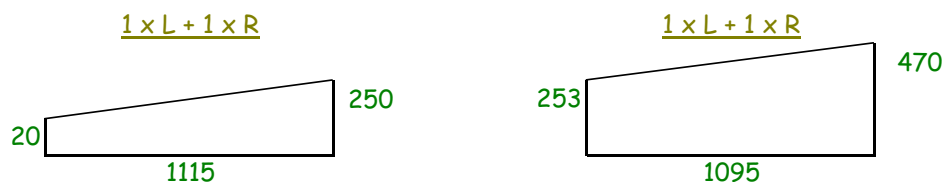

Points

1,59 m²

Glass Dimensions Nv Euro-serre			Muurserre			2,33m	11°	GlassH: 1850		
Glass Size 730mm			Sides		Size Lenght x Wide	Roof	Size Lenght x Wide		m ²	m ²
			1850 x 730	1850 x 573	1450 x 730	2332 x 730	1492 x 730	825 x 730		
Muurserre	2,33m	x 3,09m	8	1	1	3	1	1	12,9	6,8
Muurserre	2,33m	x 3,80m	9	1	1	3	2	2	14,3	8,5
Muurserre	2,33m	x 4,57m	10	1	1	4	2	2	15,6	10,2
Muurserre	2,33m	x 5,30m	11	1	1	4	3	3	17,0	11,9
Muurserre	2,33m	x 6,04m	12	1	1	5	3	3	18,3	13,6
Muurserre	2,33m	x 6,77m	13	1	1	6	3	3	19,7	15,3
Muurserre	2,33m	x 7,53m	14	1	1	7	3	3	21,0	17,0
Muurserre	2,33m	x 8,30m	15	1	1	7	4	4	22,4	18,7
Muurserre	2,33m	x 9,02m	16	1	1	8	4	4	23,7	20,4

Points

1,59 m²

Opgemaakt op 21-11-2012

Glass Dimensions Nv Euro-serre			Muurserre			2,33m	25°	GlassH: 1650				
Glass Size 730mm			Sides		Size Lenght x Wide		Roof	Size Lenght x Wide			m ²	m ²
			1650 x 730	1650 x 573	1250 x 730		2470 x 730	1635 x 730	825 x 730			
Muurserre	2,33m	x 3,09m	8	1	1		3	1	1	11,5	7,2	
Muurserre	2,33m	x 3,80m	9	1	1		3	2	2	12,7	9,0	
Muurserre	2,33m	x 4,57m	10	1	1		4	2	2	13,9	10,8	
Muurserre	2,33m	x 5,30m	11	1	1		4	3	3	15,1	12,6	
Muurserre	2,33m	x 6,04m	12	1	1		5	3	3	16,3	14,4	
Muurserre	2,33m	x 6,77m	13	1	1		6	3	3	17,5	16,2	
Muurserre	2,33m	x 7,53m	14	1	1		7	3	3	18,7	18,0	
Muurserre	2,33m	x 8,30m	15	1	1		7	4	4	19,9	19,8	
Muurserre	2,33m	x 9,02m	16	1	1		8	4	4	21,1	21,6	
Points										2,67 m ²		
			<u>1xL+1xR</u>		<u>1xL+1xR</u>		<u>1xL+1xR</u>					
15			315	320	605	610	900					
	745			730		730						