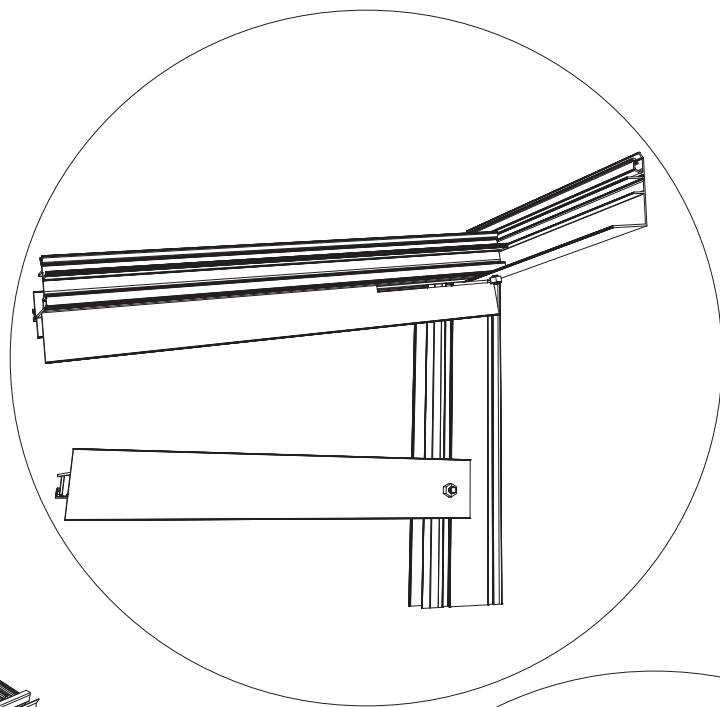

Anlehngewächshaus Euroserre 233 | 308

euro-serre

Teileliste

	Nr.	Profil Nr.		Nr.	Profil Nr.		Nr.	Profil Nr.		Nr.	Profil Nr.
	2-11°	13797		17	L 40/40/2		1A	17552		9	L15/15/2
	2	11788		25	17666		12	7070		21	29577
	8	7633		27	B 18		18	17542		7	7151
	5	17548		4	17549		19	17543		3-11°	11280
	6	9915		10	17541		20T	28513		25	17666
	24	10968									

Wichtig! Schauen Sie für weitere, kleinere Profile ggf. in dem Fundamentprofil.

MODELLE AB > 604 cm LÄNGE

W	L
2331	2351
3068	3088
	3825
	4562
	5299
	6036
	6773
	7510
	8247
	8984

MODELL 308

236

308

MODELL 308

MODELL 236

MODELL 308

Glass Dimensions Nv Euro-serre			Muurserre			2,33m	11°	GlassH: 1650		
Glass Size 730mm			Sides		Size Lenght x Wide	Roof	Size Lenght x Wide		m ²	m ²
			1650 x 730	1650 x 573	1250 x 730	2332 x 730	1492 x 730	825 x 730		
Muurserre	2,33m	x 3,09m	8	1	1	3	1	1	11,5	6,8
Muurserre	2,33m	x 3,80m	9	1	1	3	2	2	12,7	8,5
Muurserre	2,33m	x 4,57m	10	1	1	4	2	2	13,9	10,2
Muurserre	2,33m	x 5,30m	11	1	1	4	3	3	15,1	11,9
Muurserre	2,33m	x 6,04m	12	1	1	5	3	3	16,3	13,6
Muurserre	2,33m	x 6,77m	13	1	1	6	3	3	17,5	15,3
Muurserre	2,33m	x 7,53m	14	1	1	7	3	3	18,7	17,0
Muurserre	2,33m	x 8,30m	15	1	1	7	4	4	19,9	18,7
Muurserre	2,33m	x 9,02m	16	1	1	8	4	4	21,1	20,4