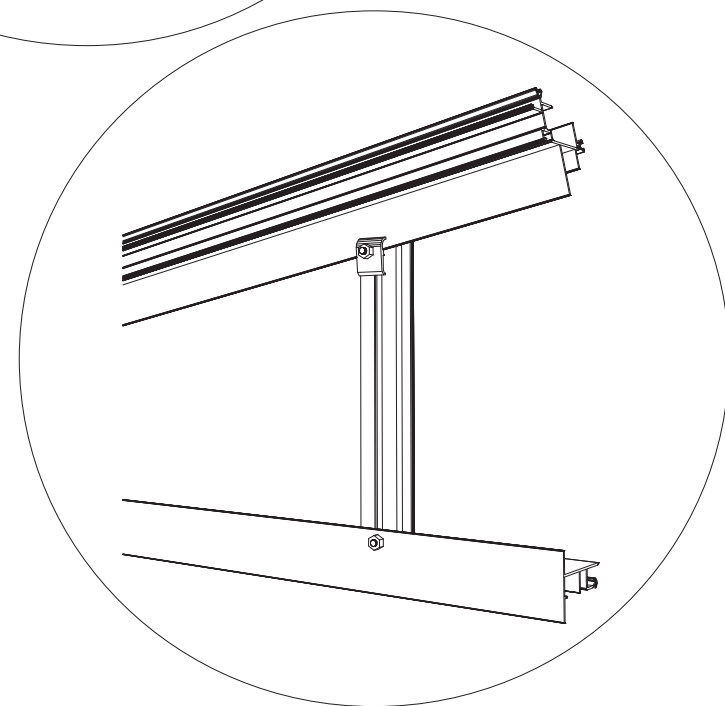

Anlehngewächshaus Euroserre 233 | 308

euro-serre

Teileliste

	Nr.	Profil Nr.		Nr.	Profil Nr.		Nr.	Profil Nr.		Nr.	Profil Nr.
	2-11°	13797		17	L 40/40/2		1A	17552		9	L15/15/2
	2	11788		25	17666		12	7070		21	29577
	8	7633		27	B 18		18	17542		7	7151
	5	17548		4	17549		19	17543		3-11°	11280
	6	9915		10	17541		20T	28513		25	17666
	24	10968									

Wichtig! Schauen Sie für weitere, kleinere Profile ggf. in dem Fundamentprofil.

MODELLE AB > 604 cm LÄNGE

W	L
2331	2351
3068	3088
	3825
	4562
	5299
	6036
	6773
	7510
	8247
	8984

MODELL 308

236

308

MODELL 308

MODELL 236

MODELL 308

Glass Dimensions Nv Euro-serre			Muurserre			2,33m	11°	GlassH: 1650		
Glass Size 730mm			Sides		Size Lenght x Wide	Roof	Size Lenght x Wide		m ²	m ²
			1650 x 730	1650 x 573	1250 x 730	2332 x 730	1492 x 730	825 x 730		
Muurserre	2,33m	x 3,09m	8	1	1	3	1	1	11,5	6,8
Muurserre	2,33m	x 3,80m	9	1	1	3	2	2	12,7	8,5
Muurserre	2,33m	x 4,57m	10	1	1	4	2	2	13,9	10,2
Muurserre	2,33m	x 5,30m	11	1	1	4	3	3	15,1	11,9
Muurserre	2,33m	x 6,04m	12	1	1	5	3	3	16,3	13,6
Muurserre	2,33m	x 6,77m	13	1	1	6	3	3	17,5	15,3
Muurserre	2,33m	x 7,53m	14	1	1	7	3	3	18,7	17,0
Muurserre	2,33m	x 8,30m	15	1	1	7	4	4	19,9	18,7
Muurserre	2,33m	x 9,02m	16	1	1	8	4	4	21,1	20,4

Points

Glass Dimensions Nv Euro-serre			Muurserre			3,07m	25°	GlassH: 1850			
Glass Size 730mm			Sides		Size Lenght x Wide		Roof	Size Lenght x Wide			
			1850 x 730	1850 x 573	1450 x 730		3160 x 730	2335 x 730	825 x 730	m ²	m ²
Muurserre	3,07m	x 3,09m	10	1	1		3	1	1	15,6	9,2
Muurserre	3,07m	x 3,80m	11	1	1		3	2	2	17,0	11,5
Muurserre	3,07m	x 4,57m	12	1	1		4	2	2	18,3	13,8
Muurserre	3,07m	x 5,30m	13	1	1		4	3	3	19,7	16,1
Muurserre	3,07m	x 6,04m	14	1	1		5	3	3	21,0	18,5
Muurserre	3,07m	x 6,77m	15	1	1		6	3	3	22,4	20,8
Muurserre	3,07m	x 7,53m	16	1	1		6	4	4	23,7	23,1
Muurserre	3,07m	x 8,30m	17	1	1		7	4	4	25,1	25,4
Muurserre	3,07m	x 9,02m	18	1	1		7	5	5	26,4	27,7