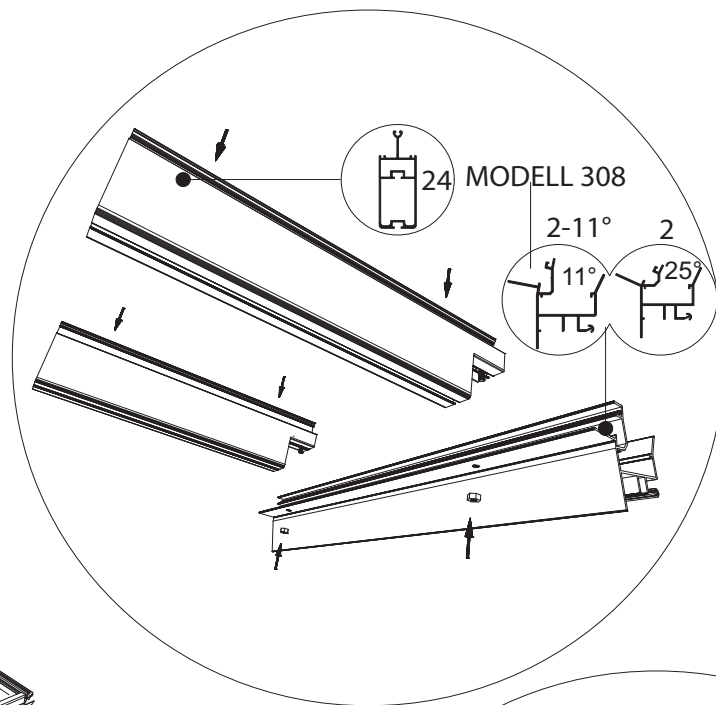

Anlehngewächshaus Euroserre 233 | 308

euro-serre

Teileliste

	Nr.	Profil Nr.		Nr.	Profil Nr.		Nr.	Profil Nr.		Nr.	Profil Nr.
	2-11°	13797		17	L 40/40/2		1A	17552		9	L15/15/2
	2	11788		25	17666		12	7070		21	29577
	8	7633		27	B 18		18	17542		7	7151
	5	17548		4	17549		19	17543		3-11°	11280
	6	9915		10	17541		20T	28513		25	17666
	24	10968									

MODELL 236

MODELL 308

Glass Dimensions Nv Euro-serre			Muurserre			2,33m	11°	GlassH: 1650		
Glass Size 730mm			Sides		Size Lenght x Wide	Roof	Size Lenght x Wide		m ²	m ²
			1650 x 730	1650 x 573	1250 x 730	2332 x 730	1492 x 730	825 x 730		
Muurserre	2,33m	x 3,09m	8	1	1	3	1	1	11,5	6,8
Muurserre	2,33m	x 3,80m	9	1	1	3	2	2	12,7	8,5
Muurserre	2,33m	x 4,57m	10	1	1	4	2	2	13,9	10,2
Muurserre	2,33m	x 5,30m	11	1	1	4	3	3	15,1	11,9
Muurserre	2,33m	x 6,04m	12	1	1	5	3	3	16,3	13,6
Muurserre	2,33m	x 6,77m	13	1	1	6	3	3	17,5	15,3
Muurserre	2,33m	x 7,53m	14	1	1	7	3	3	18,7	17,0
Muurserre	2,33m	x 8,30m	15	1	1	7	4	4	19,9	18,7
Muurserre	2,33m	x 9,02m	16	1	1	8	4	4	21,1	20,4

Points

Glass Dimensions Nv Euro-serre			Muurserre			3,07m	25°	GlassH: 1850			
Glass Size 730mm			Sides		Size Lenght x Wide		Roof	Size Lenght x Wide			
			1850 x 730	1850 x 573	1450 x 730		3160 x 730	2335 x 730	825 x 730	m ²	m ²
Muurserre	3,07m	x 3,09m	10	1	1		3	1	1	15,6	9,2
Muurserre	3,07m	x 3,80m	11	1	1		3	2	2	17,0	11,5
Muurserre	3,07m	x 4,57m	12	1	1		4	2	2	18,3	13,8
Muurserre	3,07m	x 5,30m	13	1	1		4	3	3	19,7	16,1
Muurserre	3,07m	x 6,04m	14	1	1		5	3	3	21,0	18,5
Muurserre	3,07m	x 6,77m	15	1	1		6	3	3	22,4	20,8
Muurserre	3,07m	x 7,53m	16	1	1		6	4	4	23,7	23,1
Muurserre	3,07m	x 8,30m	17	1	1		7	4	4	25,1	25,4
Muurserre	3,07m	x 9,02m	18	1	1		7	5	5	26,4	27,7