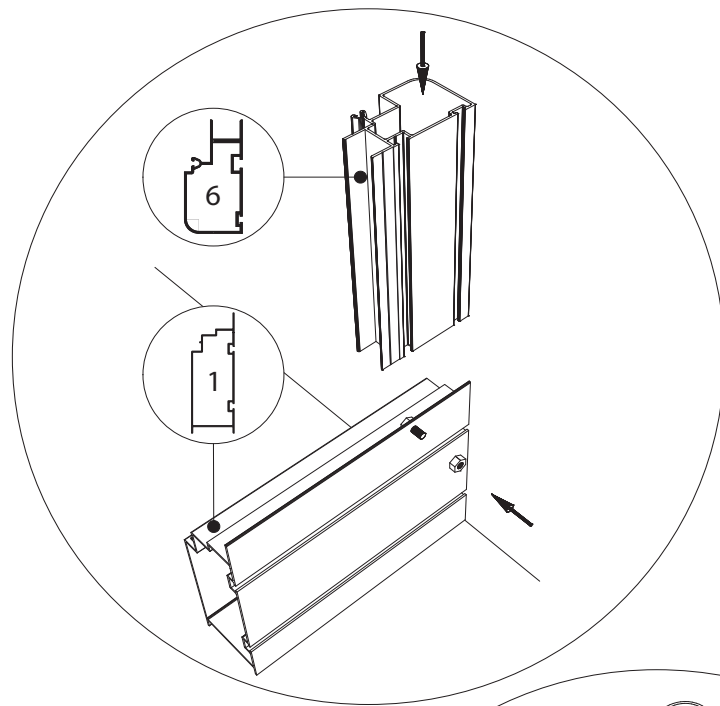

Anlehngewächshaus Euroserre 233 | 308

euro-serre

Teileliste

	Nr.	Profil Nr.		Nr.	Profil Nr.		Nr.	Profil Nr.		Nr.	Profil Nr.
	2-11°	13797		17	L 40/40/2		1A	17552		9	L15/15/2
	2	11788		25	17666		12	7070		21	29577
	8	7633		27	B 18		18	17542		7	7151
	5	17548		4	17549		19	17543		3-11°	11280
	6	9915		10	17541		20T	28513		25	17666
	24	10968									

Wichtig! Schauen Sie für weitere, kleinere Profile ggf. in dem Fundamentprofil.

MODELLE AB > 604 cm LÄNGE

W	L
2331	2351
3068	3088
	3825
	4562
	5299
	6036
	6773
	7510
	8247
	8984

MODELL 308

236

308

MODELL 308

MODELL 236

MODELL 308

Glass Dimensions Nv Euro-serre			Muurserre			2,33m	11°	GlassH: 1650		
Glass Size 730mm			Sides		Size Lenght x Wide	Roof	Size Lenght x Wide		m ²	m ²
			1650 x 730	1650 x 573	1250 x 730	2332 x 730	1492 x 730	825 x 730		
Muurserre	2,33m	x 3,09m	8	1	1	3	1	1	11,5	6,8
Muurserre	2,33m	x 3,80m	9	1	1	3	2	2	12,7	8,5
Muurserre	2,33m	x 4,57m	10	1	1	4	2	2	13,9	10,2
Muurserre	2,33m	x 5,30m	11	1	1	4	3	3	15,1	11,9
Muurserre	2,33m	x 6,04m	12	1	1	5	3	3	16,3	13,6
Muurserre	2,33m	x 6,77m	13	1	1	6	3	3	17,5	15,3
Muurserre	2,33m	x 7,53m	14	1	1	7	3	3	18,7	17,0
Muurserre	2,33m	x 8,30m	15	1	1	7	4	4	19,9	18,7
Muurserre	2,33m	x 9,02m	16	1	1	8	4	4	21,1	20,4

Points

Glass Dimensions Nv Euro-serre			Muurserre			3,07m	25°	GlassH: 1850			
Glass Size 730mm			Sides		Size Lenght x Wide		Roof	Size Lenght x Wide			
			1850 x 730	1850 x 573	1450 x 730		3160 x 730	2335 x 730	825 x 730	m ²	m ²
Muurserre	3,07m	x 3,09m	10	1	1		3	1	1	15,6	9,2
Muurserre	3,07m	x 3,80m	11	1	1		3	2	2	17,0	11,5
Muurserre	3,07m	x 4,57m	12	1	1		4	2	2	18,3	13,8
Muurserre	3,07m	x 5,30m	13	1	1		4	3	3	19,7	16,1
Muurserre	3,07m	x 6,04m	14	1	1		5	3	3	21,0	18,5
Muurserre	3,07m	x 6,77m	15	1	1		6	3	3	22,4	20,8
Muurserre	3,07m	x 7,53m	16	1	1		6	4	4	23,7	23,1
Muurserre	3,07m	x 8,30m	17	1	1		7	4	4	25,1	25,4
Muurserre	3,07m	x 9,02m	18	1	1		7	5	5	26,4	27,7