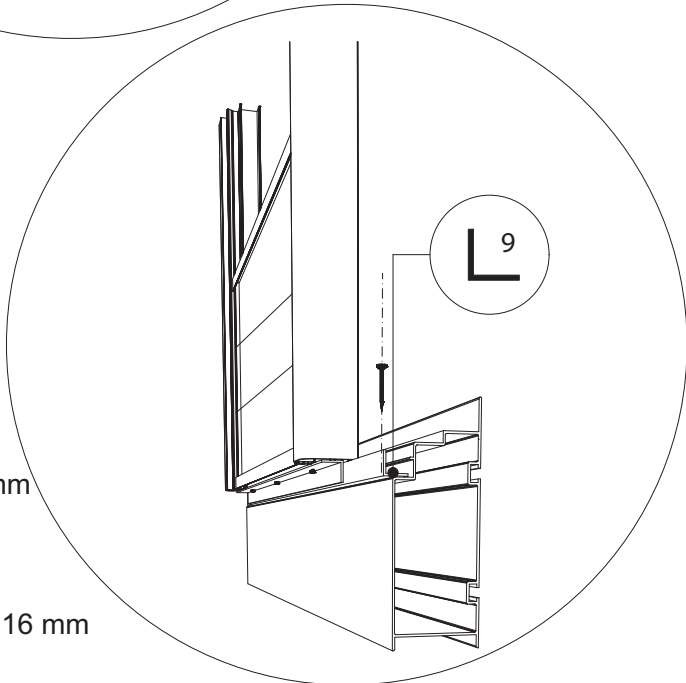

MODELL 236

MODELL 308

Glass Dimensions Nv Euro-serre			Muurserre			2,33m	11°	GlassH: 1650		
Glass Size 730mm			Sides		Size Lenght x Wide	Roof	Size Lenght x Wide		m ²	m ²
			1650 x 730	1650 x 573	1250 x 730	2332 x 730	1492 x 730	825 x 730		
Muurserre	2,33m	x 3,09m	8	1	1	3	1	1	11,5	6,8
Muurserre	2,33m	x 3,80m	9	1	1	3	2	2	12,7	8,5
Muurserre	2,33m	x 4,57m	10	1	1	4	2	2	13,9	10,2
Muurserre	2,33m	x 5,30m	11	1	1	4	3	3	15,1	11,9
Muurserre	2,33m	x 6,04m	12	1	1	5	3	3	16,3	13,6
Muurserre	2,33m	x 6,77m	13	1	1	6	3	3	17,5	15,3
Muurserre	2,33m	x 7,53m	14	1	1	7	3	3	18,7	17,0
Muurserre	2,33m	x 8,30m	15	1	1	7	4	4	19,9	18,7
Muurserre	2,33m	x 9,02m	16	1	1	8	4	4	21,1	20,4

Points

1,59 m²

Glass Dimensions Nv Euro-serre			Muurserre			2,33m	11°	GlassH: 1850		
Glass Size 730mm			Sides		Size Lenght x Wide	Roof	Size Lenght x Wide		m ²	m ²
			1850 x 730	1850 x 573	1450 x 730	2332 x 730	1492 x 730	825 x 730		
Muurserre	2,33m	x 3,09m	8	1	1	3	1	1	12,9	6,8
Muurserre	2,33m	x 3,80m	9	1	1	3	2	2	14,3	8,5
Muurserre	2,33m	x 4,57m	10	1	1	4	2	2	15,6	10,2
Muurserre	2,33m	x 5,30m	11	1	1	4	3	3	17,0	11,9
Muurserre	2,33m	x 6,04m	12	1	1	5	3	3	18,3	13,6
Muurserre	2,33m	x 6,77m	13	1	1	6	3	3	19,7	15,3
Muurserre	2,33m	x 7,53m	14	1	1	7	3	3	21,0	17,0
Muurserre	2,33m	x 8,30m	15	1	1	7	4	4	22,4	18,7
Muurserre	2,33m	x 9,02m	16	1	1	8	4	4	23,7	20,4

Points

Glass Dimensions Nv Euro-serre			Muurserre			3,07m	25°	GlassH: 1850			
Glass Size 730mm			Sides		Size Lenght x Wide		Roof	Size Lenght x Wide			
			1850 x 730	1850 x 573	1450 x 730		3160 x 730	2335 x 730	825 x 730	m ²	m ²
Muurserre	3,07m	x 3,09m	10	1	1		3	1	1	15,6	9,2
Muurserre	3,07m	x 3,80m	11	1	1		3	2	2	17,0	11,5
Muurserre	3,07m	x 4,57m	12	1	1		4	2	2	18,3	13,8
Muurserre	3,07m	x 5,30m	13	1	1		4	3	3	19,7	16,1
Muurserre	3,07m	x 6,04m	14	1	1		5	3	3	21,0	18,5
Muurserre	3,07m	x 6,77m	15	1	1		6	3	3	22,4	20,8
Muurserre	3,07m	x 7,53m	16	1	1		6	4	4	23,7	23,1
Muurserre	3,07m	x 8,30m	17	1	1		7	4	4	25,1	25,4
Muurserre	3,07m	x 9,02m	18	1	1		7	5	5	26,4	27,7