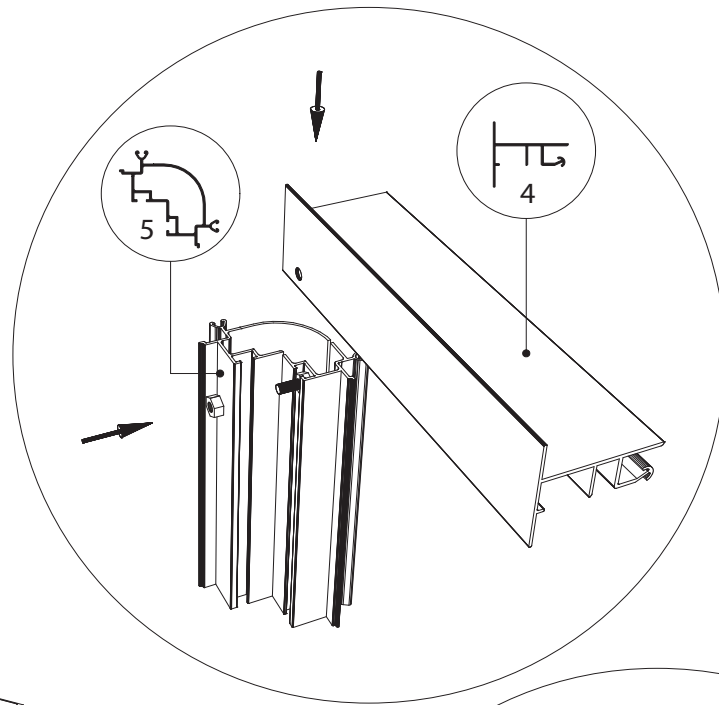

Anlehngewächshaus Euroserre 233 | 308

euro-serre

Teileliste

	Nr.	Profil Nr.		Nr.	Profil Nr.		Nr.	Profil Nr.		Nr.	Profil Nr.
	2-11°	13797		17	L 40/40/2		1A	17552		9	L15/15/2
	2	11788		25	17666		12	7070		21	29577
	8	7633		27	B 18		18	17542		7	7151
	5	17548		4	17549		19	17543		3-11°	11280
	6	9915		10	17541		20T	28513		25	17666
	24	10968									

Wichtig! Schauen Sie für weitere, kleinere Profile ggf. in dem Fundamentprofil.

MODELLE AB > 604 cm LÄNGE

W	L
2331	2351
3068	3088
	3825
	4562
	5299
	6036
	6773
	7510
	8247
	8984

MODELL 308

236

308

MODELL 308

MODELL 236

MODELL 308

Glass Dimensions Nv Euro-serre			Muurserre			2,33m	11°	GlassH: 1650		
Glass Size 730mm			Sides		Size Lenght x Wide	Roof	Size Lenght x Wide		m ²	m ²
			1650 x 730	1650 x 573	1250 x 730	2332 x 730	1492 x 730	825 x 730		
Muurserre	2,33m	x 3,09m	8	1	1	3	1	1	11,5	6,8
Muurserre	2,33m	x 3,80m	9	1	1	3	2	2	12,7	8,5
Muurserre	2,33m	x 4,57m	10	1	1	4	2	2	13,9	10,2
Muurserre	2,33m	x 5,30m	11	1	1	4	3	3	15,1	11,9
Muurserre	2,33m	x 6,04m	12	1	1	5	3	3	16,3	13,6
Muurserre	2,33m	x 6,77m	13	1	1	6	3	3	17,5	15,3
Muurserre	2,33m	x 7,53m	14	1	1	7	3	3	18,7	17,0
Muurserre	2,33m	x 8,30m	15	1	1	7	4	4	19,9	18,7
Muurserre	2,33m	x 9,02m	16	1	1	8	4	4	21,1	20,4

Points

Glass Dimensions Nv Euro-serre			Muurserre			3,07m	25°	GlassH: 1850			
Glass Size 730mm			Sides		Size Lenght x Wide		Roof	Size Lenght x Wide			
			1850 x 730	1850 x 573	1450 x 730		3160 x 730	2335 x 730	825 x 730	m ²	m ²
Muurserre	3,07m	x 3,09m	10	1	1		3	1	1	15,6	9,2
Muurserre	3,07m	x 3,80m	11	1	1		3	2	2	17,0	11,5
Muurserre	3,07m	x 4,57m	12	1	1		4	2	2	18,3	13,8
Muurserre	3,07m	x 5,30m	13	1	1		4	3	3	19,7	16,1
Muurserre	3,07m	x 6,04m	14	1	1		5	3	3	21,0	18,5
Muurserre	3,07m	x 6,77m	15	1	1		6	3	3	22,4	20,8
Muurserre	3,07m	x 7,53m	16	1	1		6	4	4	23,7	23,1
Muurserre	3,07m	x 8,30m	17	1	1		7	4	4	25,1	25,4
Muurserre	3,07m	x 9,02m	18	1	1		7	5	5	26,4	27,7