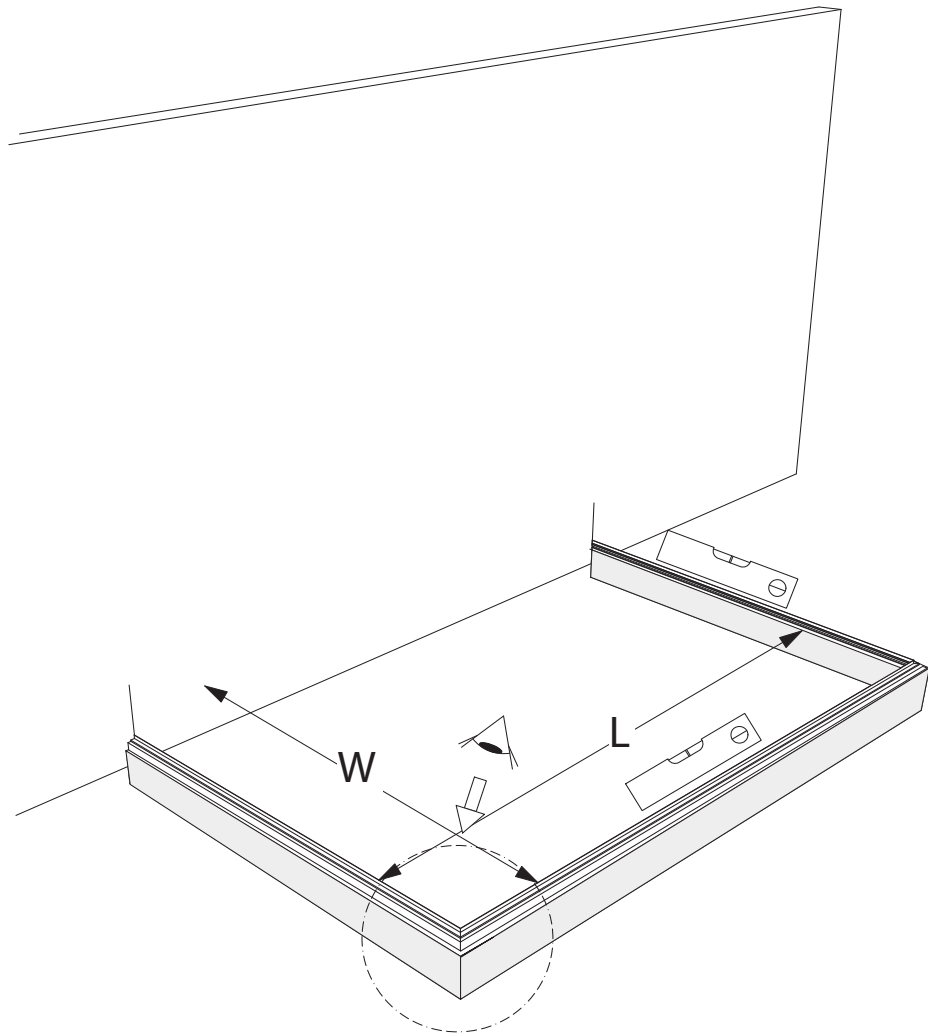

W	L
2331	2351
3068	3088
	3825
	4562
	5299
	6036
	6773
	7510
	8247
	8984