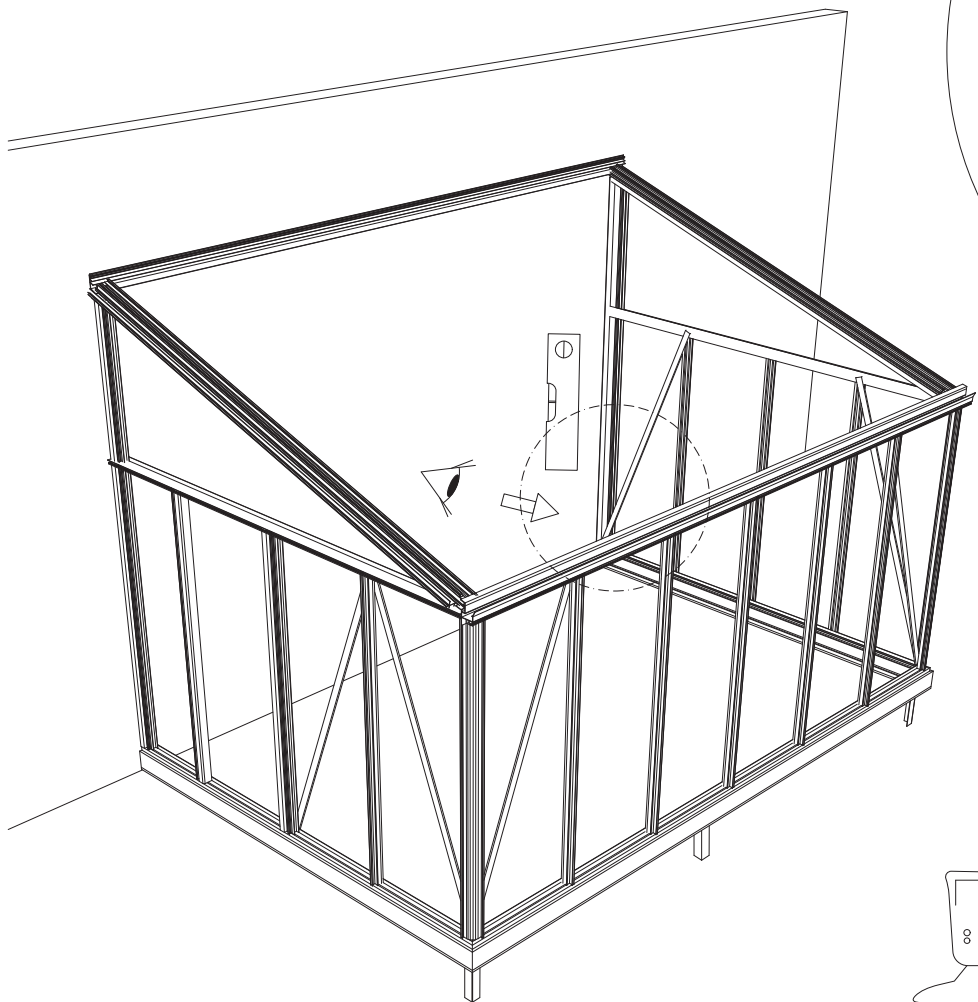

Anlehngewächshaus Euroserre 233 | 308

euro-serre

Teileliste

	Nr.	Profil Nr.		Nr.	Profil Nr.		Nr.	Profil Nr.		Nr.	Profil Nr.
	2-11°	13797		17	L 40/40/2		1A	17552		9	L15/15/2
	2	11788		25	17666		12	7070		21	29577
	8	7633		27	B 18		18	17542		7	7151
	5	17548		4	17549		19	17543		3-11°	11280
	6	9915		10	17541		20T	28513		25	17666
	24	10968									

Wichtig! Schauen Sie für weitere, kleinere Profile ggf. in dem Fundamentprofil.

MODELLE AB > 604 cm LÄNGE

W	L
2331	2351
3068	3088
	3825
	4562
	5299
	6036
	6773
	7510
	8247
	8984

MODELL 308

236

308

MODELL 308

MODELL 236

MODELL 308

Glass Dimensions Nv Euro-serre			Muurserre			2,33m	11°	GlassH: 1650		
Glass Size 730mm			Sides		Size Lenght x Wide	Roof	Size Lenght x Wide		m ²	m ²
			1650 x 730	1650 x 573	1250 x 730	2332 x 730	1492 x 730	825 x 730		
Muurserre	2,33m	x 3,09m	8	1	1	3	1	1	11,5	6,8
Muurserre	2,33m	x 3,80m	9	1	1	3	2	2	12,7	8,5
Muurserre	2,33m	x 4,57m	10	1	1	4	2	2	13,9	10,2
Muurserre	2,33m	x 5,30m	11	1	1	4	3	3	15,1	11,9
Muurserre	2,33m	x 6,04m	12	1	1	5	3	3	16,3	13,6
Muurserre	2,33m	x 6,77m	13	1	1	6	3	3	17,5	15,3
Muurserre	2,33m	x 7,53m	14	1	1	7	3	3	18,7	17,0
Muurserre	2,33m	x 8,30m	15	1	1	7	4	4	19,9	18,7
Muurserre	2,33m	x 9,02m	16	1	1	8	4	4	21,1	20,4

Points

1,59 m²

Glass Dimensions Nv Euro-serre			Muurserre			2,33m	11°	GlassH: 1850		
Glass Size 730mm			Sides		Size Lenght x Wide	Roof	Size Lenght x Wide		m ²	m ²
			1850 x 730	1850 x 573	1450 x 730	2332 x 730	1492 x 730	825 x 730		
Muurserre	2,33m	x 3,09m	8	1	1	3	1	1	12,9	6,8
Muurserre	2,33m	x 3,80m	9	1	1	3	2	2	14,3	8,5
Muurserre	2,33m	x 4,57m	10	1	1	4	2	2	15,6	10,2
Muurserre	2,33m	x 5,30m	11	1	1	4	3	3	17,0	11,9
Muurserre	2,33m	x 6,04m	12	1	1	5	3	3	18,3	13,6
Muurserre	2,33m	x 6,77m	13	1	1	6	3	3	19,7	15,3
Muurserre	2,33m	x 7,53m	14	1	1	7	3	3	21,0	17,0
Muurserre	2,33m	x 8,30m	15	1	1	7	4	4	22,4	18,7
Muurserre	2,33m	x 9,02m	16	1	1	8	4	4	23,7	20,4