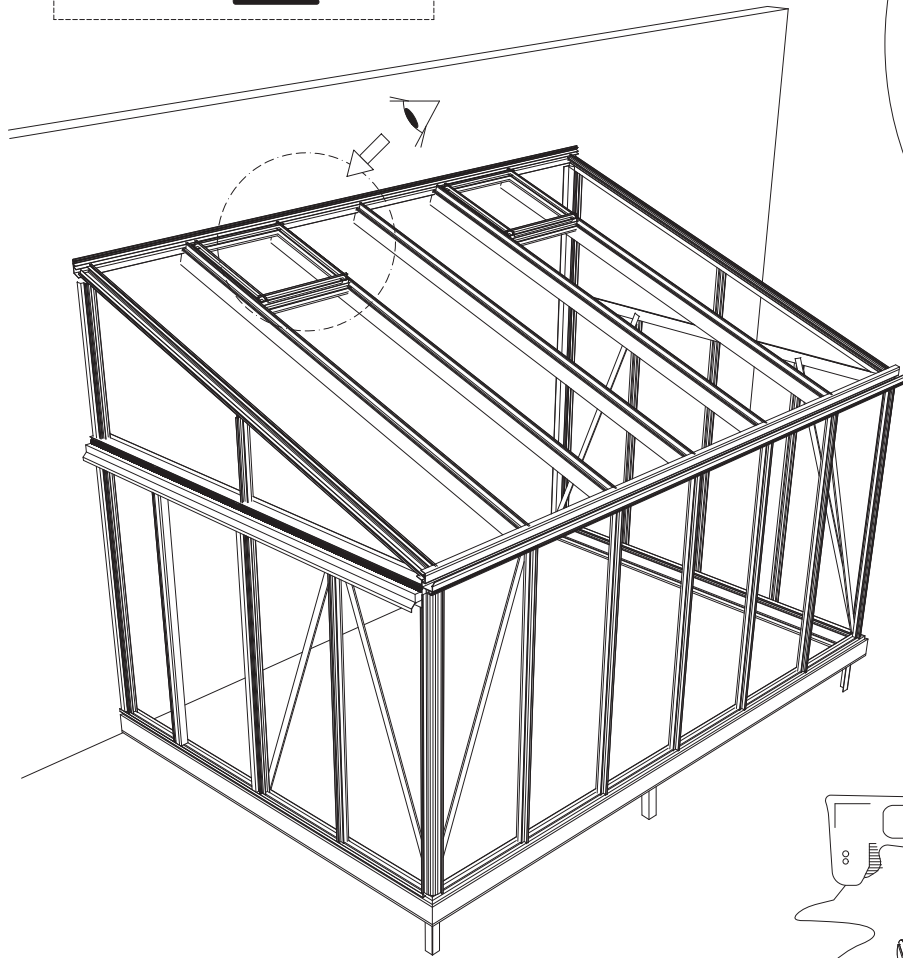

MODELL 236

MODELL 308

Glass Dimensions Nv Euro-serre			Muurserre			2,33m	11°	GlassH: 1650		
Glass Size 730mm			Sides		Size Lenght x Wide	Roof	Size Lenght x Wide		m ²	m ²
			1650 x 730	1650 x 573	1250 x 730	2332 x 730	1492 x 730	825 x 730		
Muurserre	2,33m	x 3,09m	8	1	1	3	1	1	11,5	6,8
Muurserre	2,33m	x 3,80m	9	1	1	3	2	2	12,7	8,5
Muurserre	2,33m	x 4,57m	10	1	1	4	2	2	13,9	10,2
Muurserre	2,33m	x 5,30m	11	1	1	4	3	3	15,1	11,9
Muurserre	2,33m	x 6,04m	12	1	1	5	3	3	16,3	13,6
Muurserre	2,33m	x 6,77m	13	1	1	6	3	3	17,5	15,3
Muurserre	2,33m	x 7,53m	14	1	1	7	3	3	18,7	17,0
Muurserre	2,33m	x 8,30m	15	1	1	7	4	4	19,9	18,7
Muurserre	2,33m	x 9,02m	16	1	1	8	4	4	21,1	20,4

Points

1,59 m²

Glass Dimensions Nv Euro-serre			Muurserre			2,33m	11°	GlassH: 1850		
Glass Size 730mm			Sides		Size Lenght x Wide	Roof	Size Lenght x Wide		m ²	m ²
			1850 x 730	1850 x 573	1450 x 730	2332 x 730	1492 x 730	825 x 730		
Muurserre	2,33m	x 3,09m	8	1	1	3	1	1	12,9	6,8
Muurserre	2,33m	x 3,80m	9	1	1	3	2	2	14,3	8,5
Muurserre	2,33m	x 4,57m	10	1	1	4	2	2	15,6	10,2
Muurserre	2,33m	x 5,30m	11	1	1	4	3	3	17,0	11,9
Muurserre	2,33m	x 6,04m	12	1	1	5	3	3	18,3	13,6
Muurserre	2,33m	x 6,77m	13	1	1	6	3	3	19,7	15,3
Muurserre	2,33m	x 7,53m	14	1	1	7	3	3	21,0	17,0
Muurserre	2,33m	x 8,30m	15	1	1	7	4	4	22,4	18,7
Muurserre	2,33m	x 9,02m	16	1	1	8	4	4	23,7	20,4