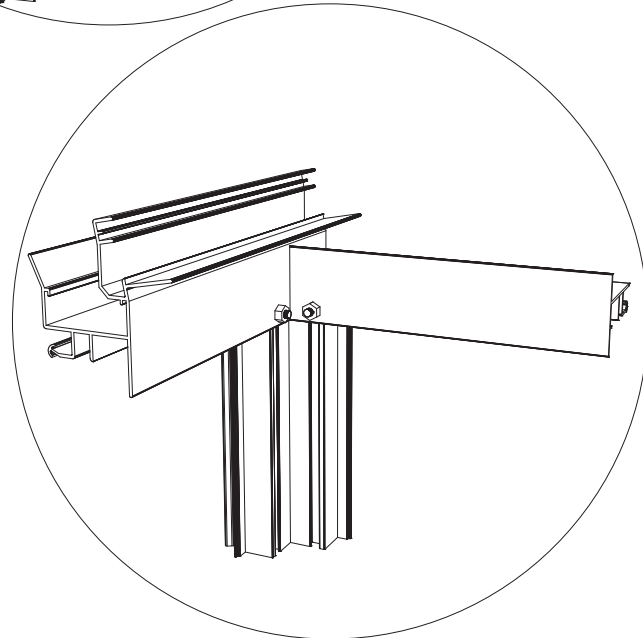

Anlehngewächshaus Euroserre 233 | 308

euro-serre

Teileliste

	Nr.	Profil Nr.		Nr.	Profil Nr.		Nr.	Profil Nr.		Nr.	Profil Nr.
	2-11°	13797		17	L 40/40/2		1A	17552		9	L15/15/2
	2	11788		25	17666		12	7070		21	29577
	8	7633		27	B 18		18	17542		7	7151
	5	17548		4	17549		19	17543		3-11°	11280
	6	9915		10	17541		20T	28513		25	17666
	24	10968									

Wichtig! Schauen Sie für weitere, kleinere Profile ggf. in dem Fundamentprofil.

MODELLE AB > 604 cm LÄNGE

W	L
2331	2351
3068	3088
	3825
	4562
	5299
	6036
	6773
	7510
	8247
	8984

MODELL 308

236

308

MODELL 308

MODELL 236

MODELL 308

Glass Dimensions Nv Euro-serre			Muurserre			2,33m	11°	GlassH: 1650		
Glass Size 730mm			Sides		Size Lenght x Wide	Roof	Size Lenght x Wide		m ²	m ²
			1650 x 730	1650 x 573	1250 x 730	2332 x 730	1492 x 730	825 x 730		
Muurserre	2,33m	x 3,09m	8	1	1	3	1	1	11,5	6,8
Muurserre	2,33m	x 3,80m	9	1	1	3	2	2	12,7	8,5
Muurserre	2,33m	x 4,57m	10	1	1	4	2	2	13,9	10,2
Muurserre	2,33m	x 5,30m	11	1	1	4	3	3	15,1	11,9
Muurserre	2,33m	x 6,04m	12	1	1	5	3	3	16,3	13,6
Muurserre	2,33m	x 6,77m	13	1	1	6	3	3	17,5	15,3
Muurserre	2,33m	x 7,53m	14	1	1	7	3	3	18,7	17,0
Muurserre	2,33m	x 8,30m	15	1	1	7	4	4	19,9	18,7
Muurserre	2,33m	x 9,02m	16	1	1	8	4	4	21,1	20,4

Points

1,59 m²

Glass Dimensions Nv Euro-serre			Muurserre			2,33m	11°	GlassH: 1850		
Glass Size 730mm			Sides		Size Lenght x Wide	Roof	Size Lenght x Wide		m ²	m ²
			1850 x 730	1850 x 573	1450 x 730	2332 x 730	1492 x 730	825 x 730		
Muurserre	2,33m	x 3,09m	8	1	1	3	1	1	12,9	6,8
Muurserre	2,33m	x 3,80m	9	1	1	3	2	2	14,3	8,5
Muurserre	2,33m	x 4,57m	10	1	1	4	2	2	15,6	10,2
Muurserre	2,33m	x 5,30m	11	1	1	4	3	3	17,0	11,9
Muurserre	2,33m	x 6,04m	12	1	1	5	3	3	18,3	13,6
Muurserre	2,33m	x 6,77m	13	1	1	6	3	3	19,7	15,3
Muurserre	2,33m	x 7,53m	14	1	1	7	3	3	21,0	17,0
Muurserre	2,33m	x 8,30m	15	1	1	7	4	4	22,4	18,7
Muurserre	2,33m	x 9,02m	16	1	1	8	4	4	23,7	20,4