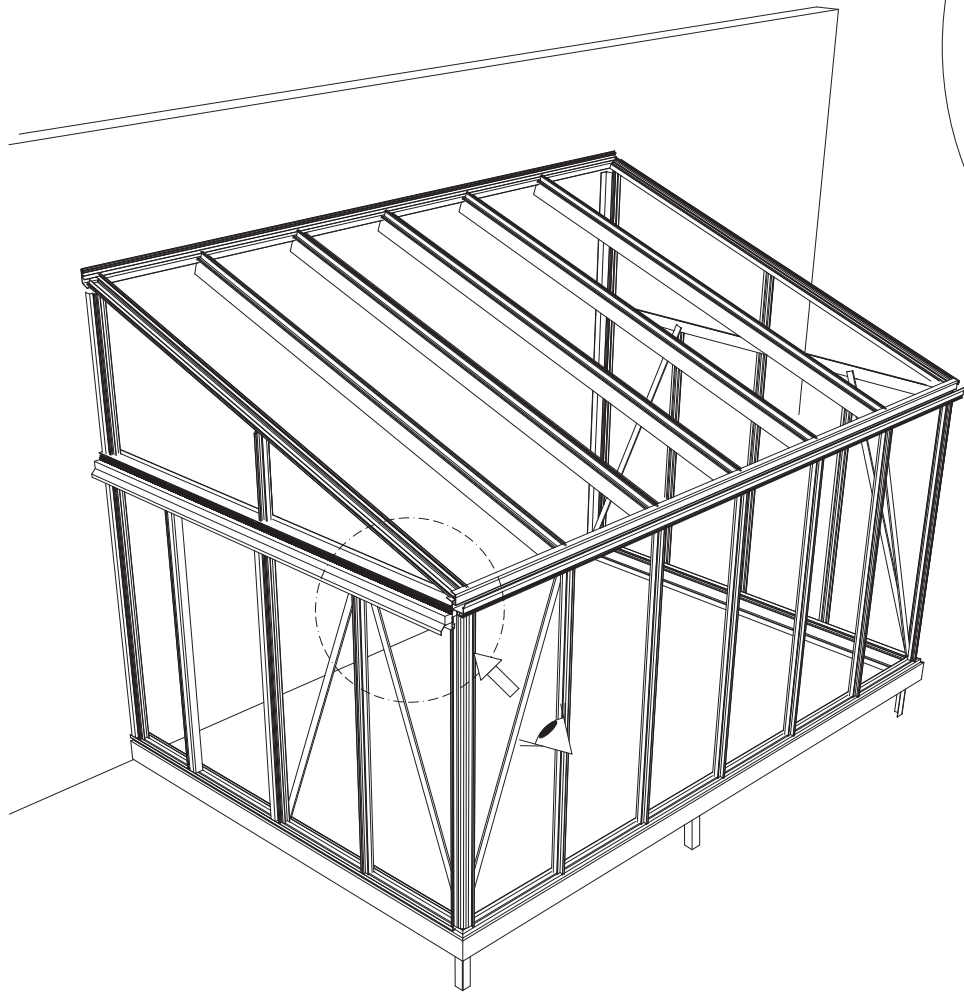

Anlehngewächshaus Euroserre 233 | 308

euro-serre

Teileliste

	Nr.	Profil Nr.		Nr.	Profil Nr.		Nr.	Profil Nr.		Nr.	Profil Nr.
	2-11°	13797		17	L 40/40/2		1A	17552		9	L15/15/2
	2	11788		25	17666		12	7070		21	29577
	8	7633		27	B 18		18	17542		7	7151
	5	17548		4	17549		19	17543		3-11°	11280
	6	9915		10	17541		20T	28513		25	17666
	24	10968									

Wichtig! Schauen Sie für weitere, kleinere Profile ggf. in dem Fundamentprofil.

MODELLE AB > 604 cm LÄNGE

W	L
2331	2351
3068	3088
	3825
	4562
	5299
	6036
	6773
	7510
	8247
	8984

MODELL 308

236

308

MODELL 308

MODELL 236

MODELL 308

Glass Dimensions Nv Euro-serre			Muurserre			2,33m	11°	GlassH: 1650		
Glass Size 730mm			Sides		Size Lenght x Wide	Roof	Size Lenght x Wide		m ²	m ²
			1650 x 730	1650 x 573	1250 x 730	2332 x 730	1492 x 730	825 x 730		
Muurserre	2,33m	x 3,09m	8	1	1	3	1	1	11,5	6,8
Muurserre	2,33m	x 3,80m	9	1	1	3	2	2	12,7	8,5
Muurserre	2,33m	x 4,57m	10	1	1	4	2	2	13,9	10,2
Muurserre	2,33m	x 5,30m	11	1	1	4	3	3	15,1	11,9
Muurserre	2,33m	x 6,04m	12	1	1	5	3	3	16,3	13,6
Muurserre	2,33m	x 6,77m	13	1	1	6	3	3	17,5	15,3
Muurserre	2,33m	x 7,53m	14	1	1	7	3	3	18,7	17,0
Muurserre	2,33m	x 8,30m	15	1	1	7	4	4	19,9	18,7
Muurserre	2,33m	x 9,02m	16	1	1	8	4	4	21,1	20,4

Points

1,59 m²

Glass Dimensions Nv Euro-serre			Muurserre			2,33m	11°	GlassH: 1850		
Glass Size 730mm			Sides		Size Lenght x Wide	Roof	Size Lenght x Wide		m ²	m ²
			1850 x 730	1850 x 573	1450 x 730	2332 x 730	1492 x 730	825 x 730		
Muurserre	2,33m	x 3,09m	8	1	1	3	1	1	12,9	6,8
Muurserre	2,33m	x 3,80m	9	1	1	3	2	2	14,3	8,5
Muurserre	2,33m	x 4,57m	10	1	1	4	2	2	15,6	10,2
Muurserre	2,33m	x 5,30m	11	1	1	4	3	3	17,0	11,9
Muurserre	2,33m	x 6,04m	12	1	1	5	3	3	18,3	13,6
Muurserre	2,33m	x 6,77m	13	1	1	6	3	3	19,7	15,3
Muurserre	2,33m	x 7,53m	14	1	1	7	3	3	21,0	17,0
Muurserre	2,33m	x 8,30m	15	1	1	7	4	4	22,4	18,7
Muurserre	2,33m	x 9,02m	16	1	1	8	4	4	23,7	20,4