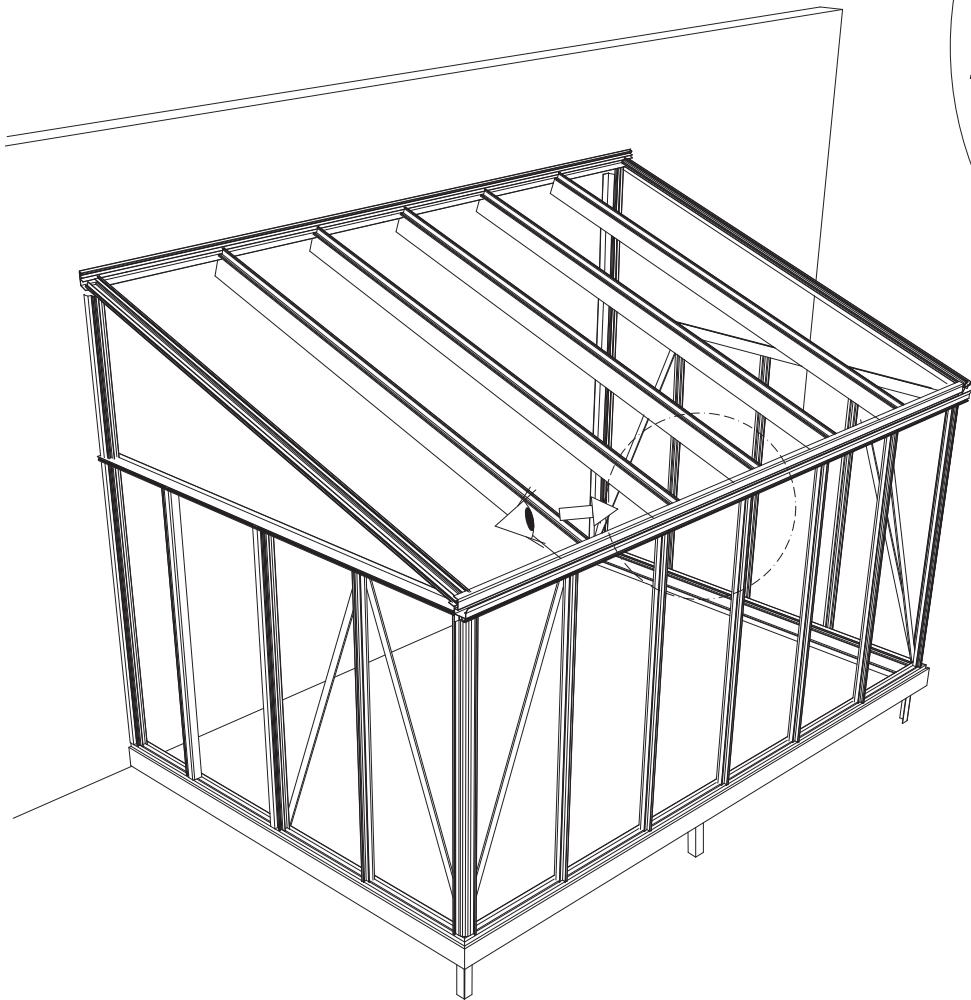

Anlehngewächshaus Euroserre 233 | 308

euro-serre

Teileliste

	Nr.	Profil Nr.		Nr.	Profil Nr.		Nr.	Profil Nr.		Nr.	Profil Nr.
	2-11°	13797		17	L 40/40/2		1A	17552		9	L15/15/2
	2	11788		25	17666		12	7070		21	29577
	8	7633		27	B 18		18	17542		7	7151
	5	17548		4	17549		19	17543		3-11°	11280
	6	9915		10	17541		20T	28513		25	17666
	24	10968									

Wichtig! Schauen Sie für weitere, kleinere Profile ggf. in dem Fundamentprofil.

MODELLE AB > 604 cm LÄNGE

W	L
2331	2351
3068	3088
	3825
	4562
	5299
	6036
	6773
	7510
	8247
	8984

MODELL 308

236

308

MODELL 308

MODELL 236

MODELL 308

Glass Dimensions Nv Euro-serre			Muurserre			2,33m	11°	GlassH: 1650		
Glass Size 730mm			Sides		Size Lenght x Wide	Roof	Size Lenght x Wide		m ²	m ²
			1650 x 730	1650 x 573	1250 x 730	2332 x 730	1492 x 730	825 x 730		
Muurserre	2,33m	x 3,09m	8	1	1	3	1	1	11,5	6,8
Muurserre	2,33m	x 3,80m	9	1	1	3	2	2	12,7	8,5
Muurserre	2,33m	x 4,57m	10	1	1	4	2	2	13,9	10,2
Muurserre	2,33m	x 5,30m	11	1	1	4	3	3	15,1	11,9
Muurserre	2,33m	x 6,04m	12	1	1	5	3	3	16,3	13,6
Muurserre	2,33m	x 6,77m	13	1	1	6	3	3	17,5	15,3
Muurserre	2,33m	x 7,53m	14	1	1	7	3	3	18,7	17,0
Muurserre	2,33m	x 8,30m	15	1	1	7	4	4	19,9	18,7
Muurserre	2,33m	x 9,02m	16	1	1	8	4	4	21,1	20,4

Points

1,59 m²

Glass Dimensions Nv Euro-serre			Muurserre			2,33m	11°	GlassH: 1850		
Glass Size 730mm			Sides		Size Lenght x Wide	Roof	Size Lenght x Wide		m ²	m ²
			1850 x 730	1850 x 573	1450 x 730	2332 x 730	1492 x 730	825 x 730		
Muurserre	2,33m	x 3,09m	8	1	1	3	1	1	12,9	6,8
Muurserre	2,33m	x 3,80m	9	1	1	3	2	2	14,3	8,5
Muurserre	2,33m	x 4,57m	10	1	1	4	2	2	15,6	10,2
Muurserre	2,33m	x 5,30m	11	1	1	4	3	3	17,0	11,9
Muurserre	2,33m	x 6,04m	12	1	1	5	3	3	18,3	13,6
Muurserre	2,33m	x 6,77m	13	1	1	6	3	3	19,7	15,3
Muurserre	2,33m	x 7,53m	14	1	1	7	3	3	21,0	17,0
Muurserre	2,33m	x 8,30m	15	1	1	7	4	4	22,4	18,7
Muurserre	2,33m	x 9,02m	16	1	1	8	4	4	23,7	20,4