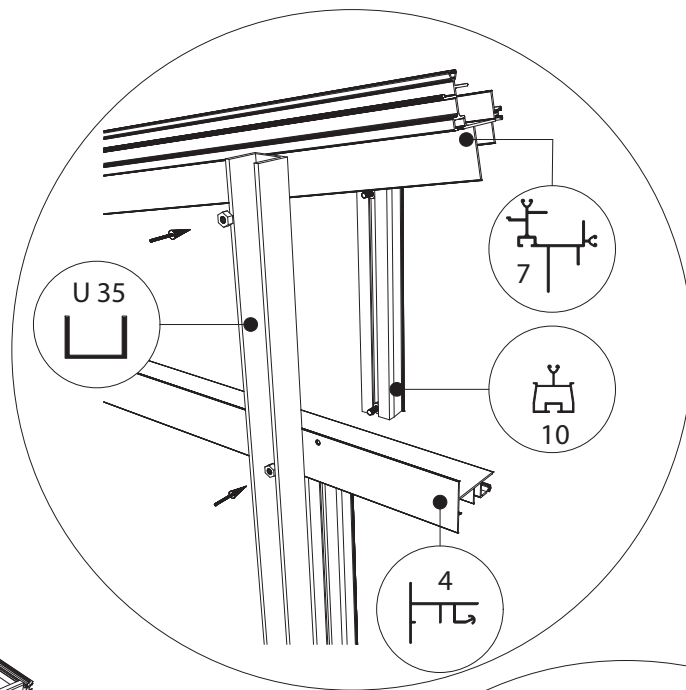

Anlehngewächshaus Euroserre 233 | 308

euro-serre

Teileliste

	Nr.	Profil Nr.		Nr.	Profil Nr.		Nr.	Profil Nr.		Nr.	Profil Nr.
	2-11°	13797		17	L 40/40/2		1A	17552		9	L15/15/2
	2	11788		25	17666		12	7070		21	29577
	8	7633		27	B 18		18	17542		7	7151
	5	17548		4	17549		19	17543		3-11°	11280
	6	9915		10	17541		20T	28513		25	17666
	24	10968									

Wichtig! Schauen Sie für weitere, kleinere Profile ggf. in dem Fundamentprofil.

MODELLE AB > 604 cm LÄNGE

W	L
2331	2351
3068	3088
	3825
	4562
	5299
	6036
	6773
	7510
	8247
	8984

MODELL 308

236

308

MODELL 308

MODELL 236

MODELL 308

Glass Dimensions Nv Euro-serre			Muurserre			2,33m	11°	GlassH: 1650		
Glass Size 730mm			Sides		Size Lenght x Wide	Roof	Size Lenght x Wide		m ²	m ²
			1650 x 730	1650 x 573	1250 x 730	2332 x 730	1492 x 730	825 x 730		
Muurserre	2,33m	x 3,09m	8	1	1	3	1	1	11,5	6,8
Muurserre	2,33m	x 3,80m	9	1	1	3	2	2	12,7	8,5
Muurserre	2,33m	x 4,57m	10	1	1	4	2	2	13,9	10,2
Muurserre	2,33m	x 5,30m	11	1	1	4	3	3	15,1	11,9
Muurserre	2,33m	x 6,04m	12	1	1	5	3	3	16,3	13,6
Muurserre	2,33m	x 6,77m	13	1	1	6	3	3	17,5	15,3
Muurserre	2,33m	x 7,53m	14	1	1	7	3	3	18,7	17,0
Muurserre	2,33m	x 8,30m	15	1	1	7	4	4	19,9	18,7
Muurserre	2,33m	x 9,02m	16	1	1	8	4	4	21,1	20,4

Points

Glass Dimensions Nv Euro-serre			Muurserre			3,07m	25°	GlassH: 1850			
Glass Size 730mm			Sides		Size Lenght x Wide		Roof	Size Lenght x Wide			
			1850 x 730	1850 x 573	1450 x 730		3160 x 730	2335 x 730	825 x 730	m ²	m ²
Muurserre	3,07m	x 3,09m	10	1	1		3	1	1	15,6	9,2
Muurserre	3,07m	x 3,80m	11	1	1		3	2	2	17,0	11,5
Muurserre	3,07m	x 4,57m	12	1	1		4	2	2	18,3	13,8
Muurserre	3,07m	x 5,30m	13	1	1		4	3	3	19,7	16,1
Muurserre	3,07m	x 6,04m	14	1	1		5	3	3	21,0	18,5
Muurserre	3,07m	x 6,77m	15	1	1		6	3	3	22,4	20,8
Muurserre	3,07m	x 7,53m	16	1	1		6	4	4	23,7	23,1
Muurserre	3,07m	x 8,30m	17	1	1		7	4	4	25,1	25,4
Muurserre	3,07m	x 9,02m	18	1	1		7	5	5	26,4	27,7