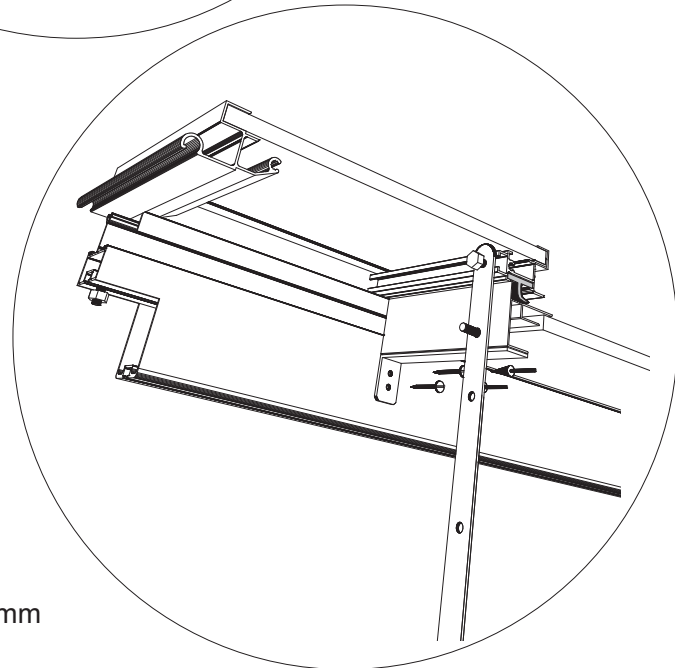

MODELL 236

MODELL 308

Glass Dimensions Nv Euro-serre			Muurserre			2,33m	11°	GlassH: 1650		
Glass Size 730mm			Sides		Size Lenght x Wide	Roof	Size Lenght x Wide		m ²	m ²
			1650 x 730	1650 x 573	1250 x 730	2332 x 730	1492 x 730	825 x 730		
Muurserre	2,33m	x 3,09m	8	1	1	3	1	1	11,5	6,8
Muurserre	2,33m	x 3,80m	9	1	1	3	2	2	12,7	8,5
Muurserre	2,33m	x 4,57m	10	1	1	4	2	2	13,9	10,2
Muurserre	2,33m	x 5,30m	11	1	1	4	3	3	15,1	11,9
Muurserre	2,33m	x 6,04m	12	1	1	5	3	3	16,3	13,6
Muurserre	2,33m	x 6,77m	13	1	1	6	3	3	17,5	15,3
Muurserre	2,33m	x 7,53m	14	1	1	7	3	3	18,7	17,0
Muurserre	2,33m	x 8,30m	15	1	1	7	4	4	19,9	18,7
Muurserre	2,33m	x 9,02m	16	1	1	8	4	4	21,1	20,4

Points

1,59 m²

Glass Dimensions Nv Euro-serre			Muurserre			2,33m	11°	GlassH: 1850		
Glass Size 730mm			Sides		Size Lenght x Wide	Roof	Size Lenght x Wide		m ²	m ²
			1850 x 730	1850 x 573	1450 x 730	2332 x 730	1492 x 730	825 x 730		
Muurserre	2,33m	x 3,09m	8	1	1	3	1	1	12,9	6,8
Muurserre	2,33m	x 3,80m	9	1	1	3	2	2	14,3	8,5
Muurserre	2,33m	x 4,57m	10	1	1	4	2	2	15,6	10,2
Muurserre	2,33m	x 5,30m	11	1	1	4	3	3	17,0	11,9
Muurserre	2,33m	x 6,04m	12	1	1	5	3	3	18,3	13,6
Muurserre	2,33m	x 6,77m	13	1	1	6	3	3	19,7	15,3
Muurserre	2,33m	x 7,53m	14	1	1	7	3	3	21,0	17,0
Muurserre	2,33m	x 8,30m	15	1	1	7	4	4	22,4	18,7
Muurserre	2,33m	x 9,02m	16	1	1	8	4	4	23,7	20,4

Points

Glass Dimensions Nv Euro-serre			Muurserre			3,07m	25°	GlassH: 1850			
Glass Size 730mm			Sides		Size Lenght x Wide		Roof	Size Lenght x Wide			
			1850 x 730	1850 x 573	1450 x 730		3160 x 730	2335 x 730	825 x 730	m ²	m ²
Muurserre	3,07m	x 3,09m	10	1	1		3	1	1	15,6	9,2
Muurserre	3,07m	x 3,80m	11	1	1		3	2	2	17,0	11,5
Muurserre	3,07m	x 4,57m	12	1	1		4	2	2	18,3	13,8
Muurserre	3,07m	x 5,30m	13	1	1		4	3	3	19,7	16,1
Muurserre	3,07m	x 6,04m	14	1	1		5	3	3	21,0	18,5
Muurserre	3,07m	x 6,77m	15	1	1		6	3	3	22,4	20,8
Muurserre	3,07m	x 7,53m	16	1	1		6	4	4	23,7	23,1
Muurserre	3,07m	x 8,30m	17	1	1		7	4	4	25,1	25,4
Muurserre	3,07m	x 9,02m	18	1	1		7	5	5	26,4	27,7