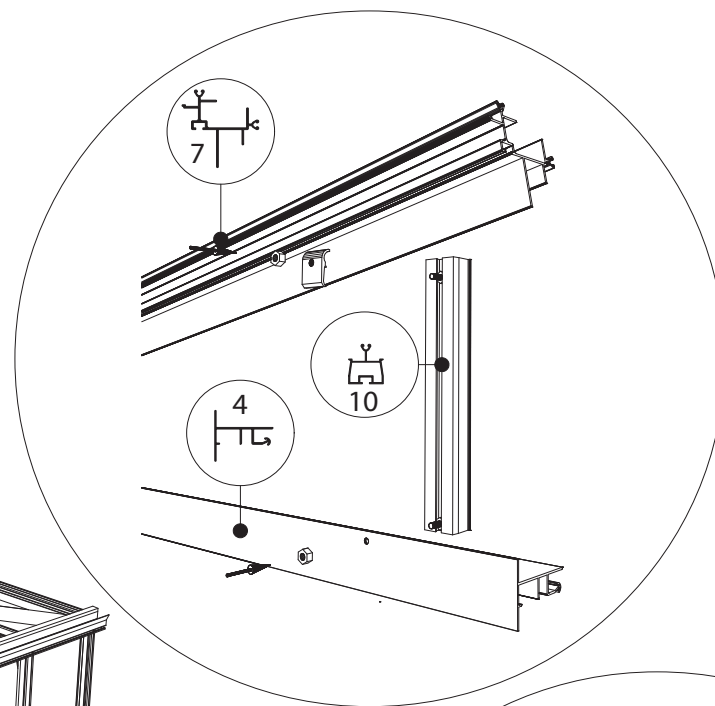

Wichtig! Schauen Sie für weitere, kleinere Profile ggf. in dem Fundamentprofil.

MODELLE AB > 604 cm LÄNGE

W	L
2331	2351
3068	3088
	3825
	4562
	5299
	6036
	6773
	7510
	8247
	8984

MODELL 308

236

308

MODELL 308

MODELL 236

MODELL 308

Glass Dimensions Nv Euro-serre			Muurserre			2,33m	11°	GlassH: 1650		
Glass Size 730mm			Sides		Size Lenght x Wide	Roof	Size Lenght x Wide		m ²	m ²
			1650 x 730	1650 x 573	1250 x 730	2332 x 730	1492 x 730	825 x 730		
Muurserre	2,33m	x 3,09m	8	1	1	3	1	1	11,5	6,8
Muurserre	2,33m	x 3,80m	9	1	1	3	2	2	12,7	8,5
Muurserre	2,33m	x 4,57m	10	1	1	4	2	2	13,9	10,2
Muurserre	2,33m	x 5,30m	11	1	1	4	3	3	15,1	11,9
Muurserre	2,33m	x 6,04m	12	1	1	5	3	3	16,3	13,6
Muurserre	2,33m	x 6,77m	13	1	1	6	3	3	17,5	15,3
Muurserre	2,33m	x 7,53m	14	1	1	7	3	3	18,7	17,0
Muurserre	2,33m	x 8,30m	15	1	1	7	4	4	19,9	18,7
Muurserre	2,33m	x 9,02m	16	1	1	8	4	4	21,1	20,4