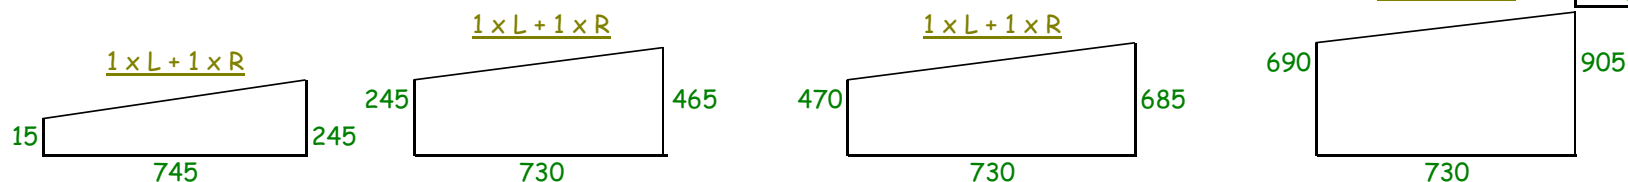

Opgemaakt op 21-11-2012