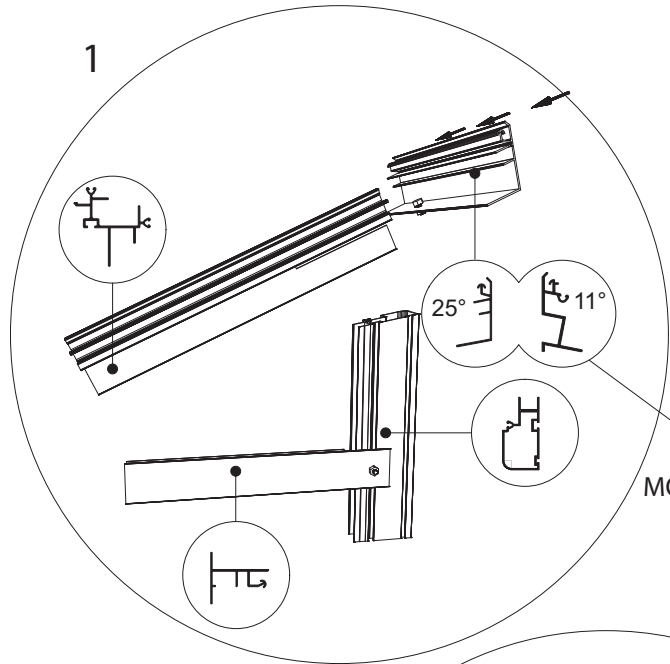

Anlehngewächshaus Euroserre 233 | 308

euro-serre

Teileliste

	Nr.	Profil Nr.		Nr.	Profil Nr.		Nr.	Profil Nr.		Nr.	Profil Nr.
	2-11°	13797		17	L 40/40/2		1A	17552		9	L15/15/2
	2	11788		25	17666		12	7070		21	29577
	8	7633		27	B 18		18	17542		7	7151
	5	17548		4	17549		19	17543		3-11°	11280
	6	9915		10	17541		20T	28513		25	17666
	24	10968									

MODELL 236

MODELL 308

Glass Dimensions Nv Euro-serre			Muurserre			2,33m	11°	GlassH: 1650		
Glass Size 730mm			Sides		Size Lenght x Wide	Roof	Size Lenght x Wide		m ²	m ²
			1650 x 730	1650 x 573	1250 x 730	2332 x 730	1492 x 730	825 x 730		
Muurserre	2,33m	x 3,09m	8	1	1	3	1	1	11,5	6,8
Muurserre	2,33m	x 3,80m	9	1	1	3	2	2	12,7	8,5
Muurserre	2,33m	x 4,57m	10	1	1	4	2	2	13,9	10,2
Muurserre	2,33m	x 5,30m	11	1	1	4	3	3	15,1	11,9
Muurserre	2,33m	x 6,04m	12	1	1	5	3	3	16,3	13,6
Muurserre	2,33m	x 6,77m	13	1	1	6	3	3	17,5	15,3
Muurserre	2,33m	x 7,53m	14	1	1	7	3	3	18,7	17,0
Muurserre	2,33m	x 8,30m	15	1	1	7	4	4	19,9	18,7
Muurserre	2,33m	x 9,02m	16	1	1	8	4	4	21,1	20,4

Points

Glass Dimensions Nv Euro-serre			Muurserre			3,07m	25°	GlassH: 1850			
Glass Size 730mm			Sides		Size Lenght x Wide		Roof	Size Lenght x Wide			
			1850 x 730	1850 x 573	1450 x 730		3160 x 730	2335 x 730	825 x 730	m ²	m ²
Muurserre	3,07m	x 3,09m	10	1	1		3	1	1	15,6	9,2
Muurserre	3,07m	x 3,80m	11	1	1		3	2	2	17,0	11,5
Muurserre	3,07m	x 4,57m	12	1	1		4	2	2	18,3	13,8
Muurserre	3,07m	x 5,30m	13	1	1		4	3	3	19,7	16,1
Muurserre	3,07m	x 6,04m	14	1	1		5	3	3	21,0	18,5
Muurserre	3,07m	x 6,77m	15	1	1		6	3	3	22,4	20,8
Muurserre	3,07m	x 7,53m	16	1	1		6	4	4	23,7	23,1
Muurserre	3,07m	x 8,30m	17	1	1		7	4	4	25,1	25,4
Muurserre	3,07m	x 9,02m	18	1	1		7	5	5	26,4	27,7