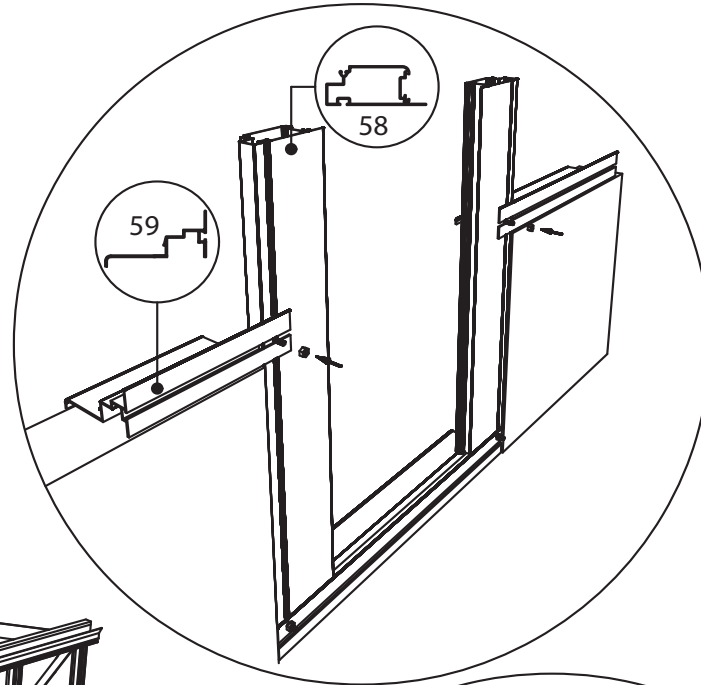

Wichtig: Wenn Sie die Maße nach Plan umsetzen, wird das Mauerprofil nachher außen ca. 30 mm überstehen.

Maxi on Wall 236

Maxi on Wall 309

Maxi 236		Maxi 309	
W	L	W	L
2391	2391	3128	2391
	3128		3128
	3865		3865
	4602		4602
	5339		5339
	6076		6076

Maxi On Wall $\geq 604 / 677 / 753 / 830$

Maxi on Wall $\geq 604 / 677 / 753 / 830$

SCHEIBE	MAXI 236	MAXI 309
A	1250 x 730	1650 x 730
B	1250 x 730	1250 x 730
C	1650 x 360	1650 x 360
D	15 x 1115 x 550	15 x 1485 x 705
E	425 x 730	825 x 730
F	825 x 730	825 x 730
G	1180 x 620	1180 x 620
H	1250 x 660	1250 x 660
I	1650 x 660	1650 x 660