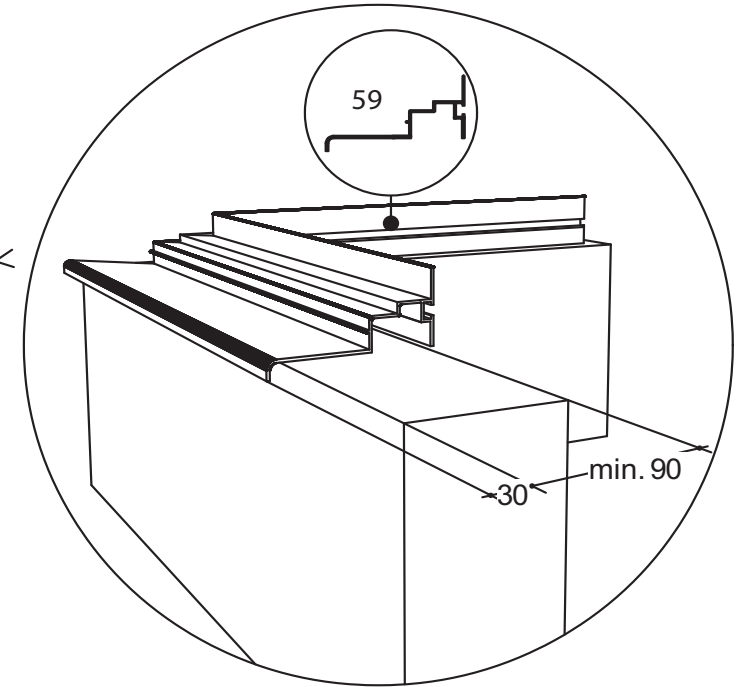

GEWÄCHSHAUS MAXI 236 | 309 ON WALL

euro-serre

Teileliste Maxi on Wall

	ES NR	Profil Nr.		ES NR	Profil Nr.		ES NR	Profil Nr.		ES NR	Profil Nr.
	7	7151		U35	U35		21	29577		3	8642
	2	11788		12	7070		18	17542			
	8	7633		59	9249		19	17543			
	5	17548		10	17541		20	28513			
	6	9915		58	12960		27	B18			

Wichtig: Wenn Sie die Maße nach Plan umsetzen, wird das Mauerprofil nachher außen ca. 30 mm überstehen.

Maxi on Wall 236

Maxi on Wall 309

Maxi 236		Maxi 309	
W	L	W	L
2391	2391	3128	2391
	3128		3128
	3865		3865
	4602		4602
	5339		5339
	6076		6076

Maxi On Wall $\geq 604 / 677 / 753 / 830$

Maxi on Wall $\geq 604 / 677 / 753 / 830$

SCHEIBE	MAXI 236	MAXI 309
A	1250 x 730	1650 x 730
B	1250 x 730	1250 x 730
C	1650 x 360	1650 x 360
D	15 x 1115 x 550	15 x 1485 x 705
E	425 x 730	825 x 730
F	825 x 730	825 x 730
G	1180 x 620	1180 x 620
H	1250 x 660	1250 x 660
I	1650 x 660	1650 x 660