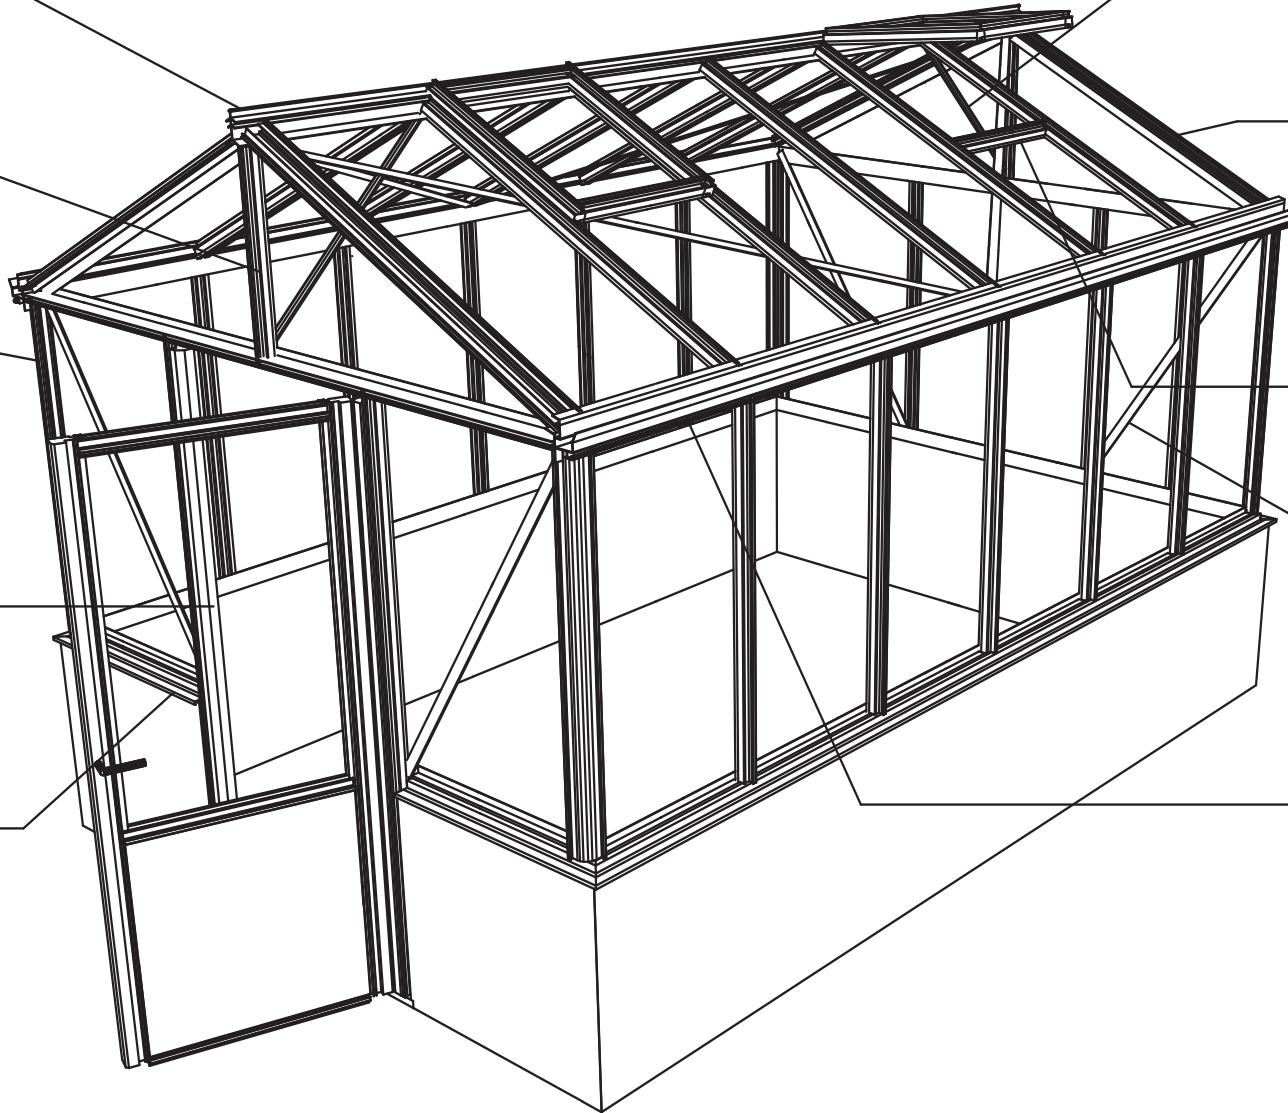

GEWÄCHSHAUS MAXI 236 | 309 ON WALL

euro-serre

Teileliste Maxi on Wall

	ES NR	Profil Nr.		ES NR	Profil Nr.		ES NR	Profil Nr.		ES NR	Profil Nr.
	7	7151		U35	U35		21	29577		3	8642
	2	11788		12	7070		18	17542			
	8	7633		59	9249		19	17543			
	5	17548		10	17541		20	28513			
	6	9915		58	12960		27	B18			

Wichtig: Wenn Sie die Maße nach Plan umsetzen, wird das Mauerprofil nachher außen ca. 30 mm überstehen.

Maxi on Wall 236

Maxi on Wall 309

Maxi 236		Maxi 309	
W	L	W	L
2391	2391	3128	2391
	3128		3128
	3865		3865
	4602		4602
	5339		5339
	6076		6076

Maxi On Wall $\geq 604 / 677 / 753 / 830$

Maxi on Wall $\geq 604 / 677 / 753 / 830$

SCHEIBE	MAXI 236	MAXI 309
A	1250 x 730	1650 x 730
B	1250 x 730	1250 x 730
C	1650 x 360	1650 x 360
D	15 x 1115 x 550	15 x 1485 x 705
E	425 x 730	825 x 730
F	825 x 730	825 x 730
G	1180 x 620	1180 x 620
H	1250 x 660	1250 x 660
I	1650 x 660	1650 x 660