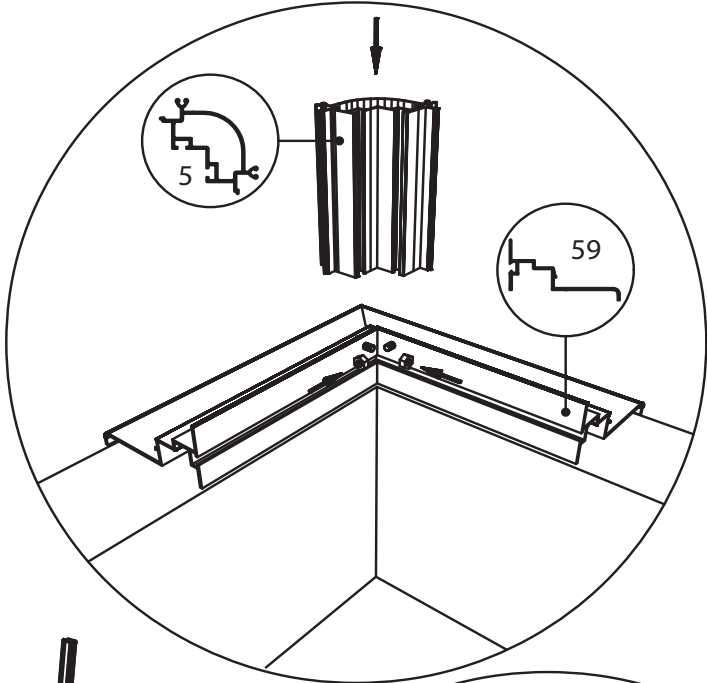

GEWÄCHSHAUS MAXI 236 | 309 ON WALL

euro-serre

Teileliste Maxi on Wall

	ES NR	Profil Nr.		ES NR	Profil Nr.		ES NR	Profil Nr.		ES NR	Profil Nr.
	7	7151		U35	U35		21	29577		3	8642
	2	11788		12	7070		18	17542			
	8	7633		59	9249		19	17543			
	5	17548		10	17541		20	28513			
	6	9915		58	12960		27	B18			

Wichtig: Wenn Sie die Maße nach Plan umsetzen, wird das Mauerprofil nachher außen ca. 30 mm überstehen.

Maxi on Wall 236

Maxi on Wall 309

Maxi 236		Maxi 309	
W	L	W	L
2391	2391	3128	2391
	3128		3128
	3865		3865
	4602		4602
	5339		5339
	6076		6076

Maxi On Wall $\geq 604 / 677 / 753 / 830$

Maxi on Wall $\geq 604 / 677 / 753 / 830$

SCHEIBE	MAXI 236	MAXI 309
A	1250 x 730	1650 x 730
B	1250 x 730	1250 x 730
C	1650 x 360	1650 x 360
D	15 x 1115 x 550	15 x 1485 x 705
E	425 x 730	825 x 730
F	825 x 730	825 x 730
G	1180 x 620	1180 x 620
H	1250 x 660	1250 x 660
I	1650 x 660	1650 x 660