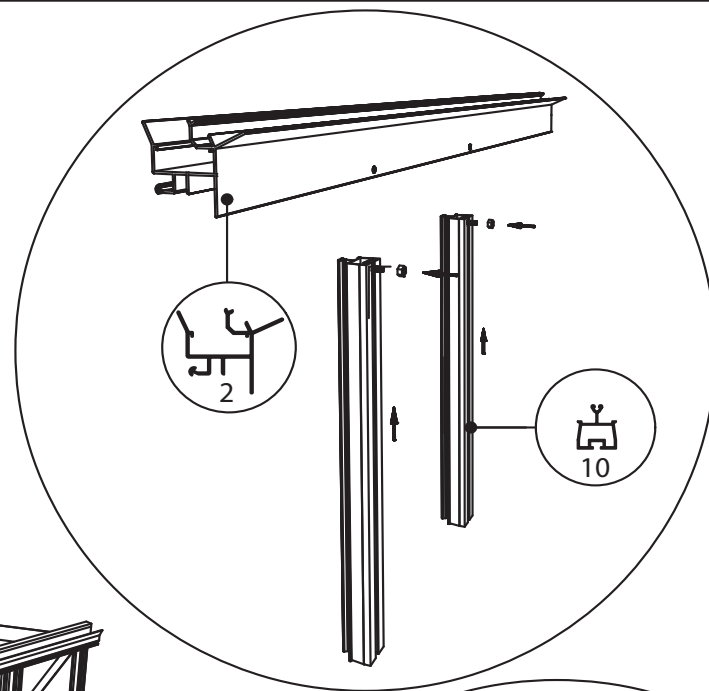

GEWÄCHSHAUS MAXI 236 | 309 ON WALL

euro-serre

Teileliste Maxi on Wall

	ES NR	Profil Nr.		ES NR	Profil Nr.		ES NR	Profil Nr.		ES NR	Profil Nr.
	7	7151		U35	U35		21	29577		3	8642
	2	11788		12	7070		18	17542			
	8	7633		59	9249		19	17543			
	5	17548		10	17541		20	28513			
	6	9915		58	12960		27	B18			

Wichtig: Wenn Sie die Maße nach Plan umsetzen, wird das Mauerprofil nachher außen ca. 30 mm überstehen.

Maxi on Wall 236

Maxi on Wall 309

Maxi 236		Maxi 309	
W	L	W	L
2391	2391	3128	2391
	3128		3128
	3865		3865
	4602		4602
	5339		5339
	6076		6076

Maxi On Wall $\geq 604 / 677 / 753 / 830$

Maxi on Wall $\geq 604 / 677 / 753 / 830$

SCHEIBE	MAXI 236	MAXI 309
A	1250 x 730	1650 x 730
B	1250 x 730	1250 x 730
C	1650 x 360	1650 x 360
D	15 x 1115 x 550	15 x 1485 x 705
E	425 x 730	825 x 730
F	825 x 730	825 x 730
G	1180 x 620	1180 x 620
H	1250 x 660	1250 x 660
I	1650 x 660	1650 x 660