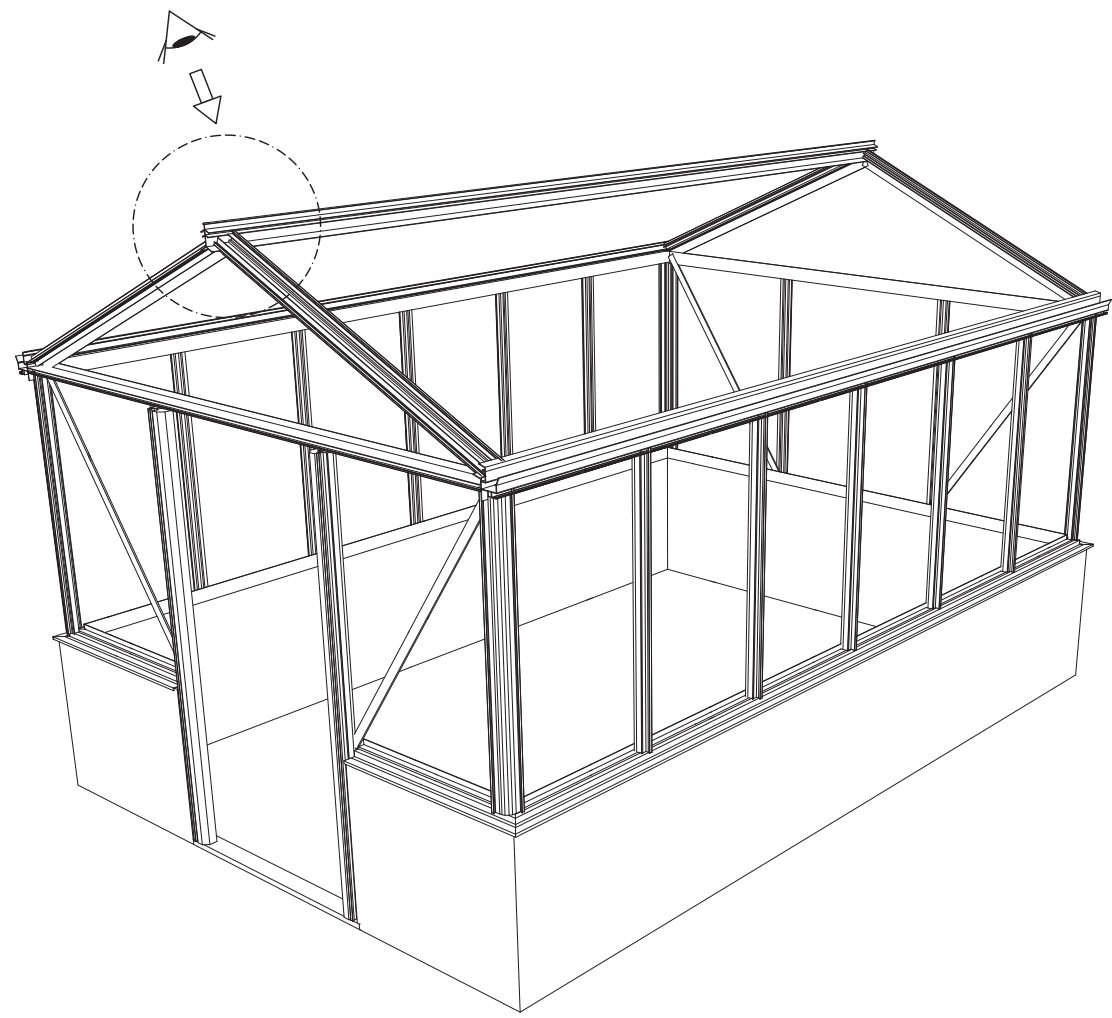

GEWÄCHSHAUS MAXI 236 | 309 ON WALL

euro-serre

Teileliste Maxi on Wall

	ES NR	Profil Nr.		ES NR	Profil Nr.		ES NR	Profil Nr.		ES NR	Profil Nr.
	7	7151		U35	U35		21	29577		3	8642
	2	11788		12	7070		18	17542			
	8	7633		59	9249		19	17543			
	5	17548		10	17541		20	28513			
	6	9915		58	12960		27	B18			

Wichtig: Wenn Sie die Maße nach Plan umsetzen, wird das Mauerprofil nachher außen ca. 30 mm überstehen.

Maxi on Wall 236

Maxi on Wall 309

Maxi 236		Maxi 309	
W	L	W	L
2391	2391	3128	2391
	3128		3128
	3865		3865
	4602		4602
	5339		5339
	6076		6076

Maxi On Wall $\geq 604 / 677 / 753 / 830$

Maxi on Wall $\geq 604 / 677 / 753 / 830$

SCHEIBE	MAXI 236	MAXI 309
A	1250 x 730	1650 x 730
B	1250 x 730	1250 x 730
C	1650 x 360	1650 x 360
D	15 x 1115 x 550	15 x 1485 x 705
E	425 x 730	825 x 730
F	825 x 730	825 x 730
G	1180 x 620	1180 x 620
H	1250 x 660	1250 x 660
I	1650 x 660	1650 x 660