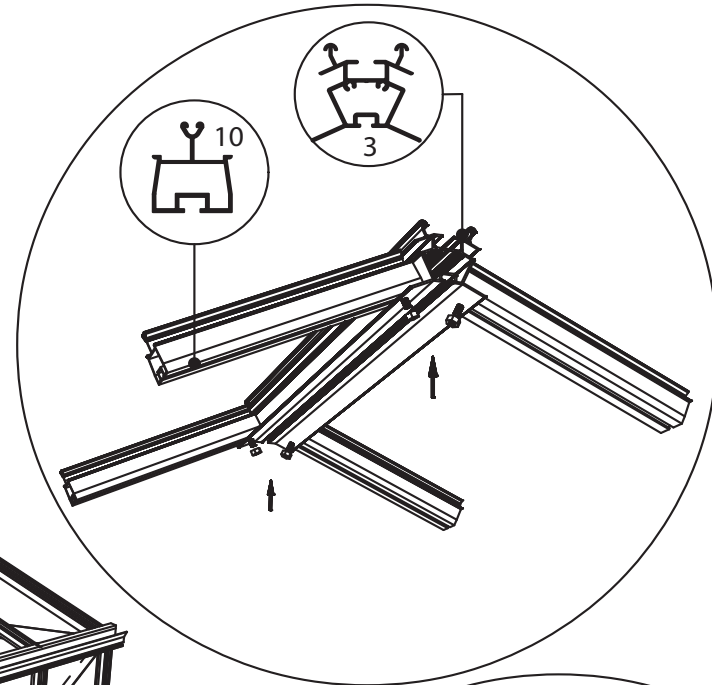

GEWÄCHSHAUS MAXI 236 | 309 ON WALL

euro-serre

Teileliste Maxi on Wall

	ES NR	Profil Nr.		ES NR	Profil Nr.		ES NR	Profil Nr.		ES NR	Profil Nr.
	7	7151		U35	U35		21	29577		3	8642
	2	11788		12	7070		18	17542			
	8	7633		59	9249		19	17543			
	5	17548		10	17541		20	28513			
	6	9915		58	12960		27	B18			

Wichtig: Wenn Sie die Maße nach Plan umsetzen, wird das Mauerprofil nachher außen ca. 30 mm überstehen.

Maxi on Wall 236

Maxi on Wall 309

Maxi 236		Maxi 309	
W	L	W	L
2391	2391	3128	2391
	3128		3128
	3865		3865
	4602		4602
	5339		5339
	6076		6076

Maxi On Wall $\geq 604 / 677 / 753 / 830$

Maxi on Wall $\geq 604 / 677 / 753 / 830$

SCHEIBE	MAXI 236	MAXI 309
A	1250 x 730	1650 x 730
B	1250 x 730	1250 x 730
C	1650 x 360	1650 x 360
D	15 x 1115 x 550	15 x 1485 x 705
E	425 x 730	825 x 730
F	825 x 730	825 x 730
G	1180 x 620	1180 x 620
H	1250 x 660	1250 x 660
I	1650 x 660	1650 x 660