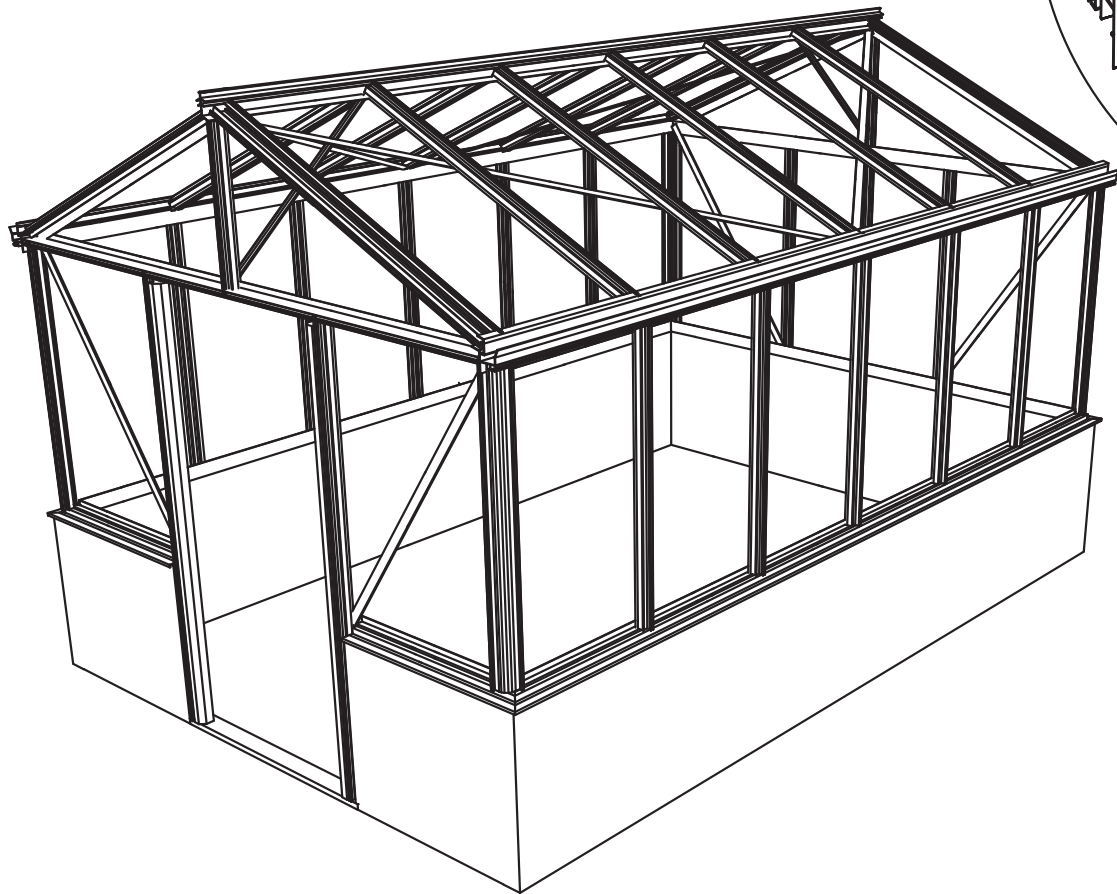

GEWÄCHSHAUS MAXI 236 | 309 ON WALL

euro-serre

Teileliste Maxi on Wall

	ES NR	Profil Nr.		ES NR	Profil Nr.		ES NR	Profil Nr.		ES NR	Profil Nr.
	7	7151		U35	U35		21	29577		3	8642
	2	11788		12	7070		18	17542			
	8	7633		59	9249		19	17543			
	5	17548		10	17541		20	28513			
	6	9915		58	12960		27	B18			

Wichtig: Wenn Sie die Maße nach Plan umsetzen, wird das Mauerprofil nachher außen ca. 30 mm überstehen.

Maxi on Wall 236

Maxi on Wall 309

Maxi 236		Maxi 309	
W	L	W	L
2391	2391	3128	2391
	3128		3128
	3865		3865
	4602		4602
	5339		5339
	6076		6076

Maxi On Wall $\geq 604 / 677 / 753 / 830$

Maxi on Wall $\geq 604 / 677 / 753 / 830$

SCHEIBE	MAXI 236	MAXI 309
A	1250 x 730	1650 x 730
B	1250 x 730	1250 x 730
C	1650 x 360	1650 x 360
D	15 x 1115 x 550	15 x 1485 x 705
E	425 x 730	825 x 730
F	825 x 730	825 x 730
G	1180 x 620	1180 x 620
H	1250 x 660	1250 x 660
I	1650 x 660	1650 x 660