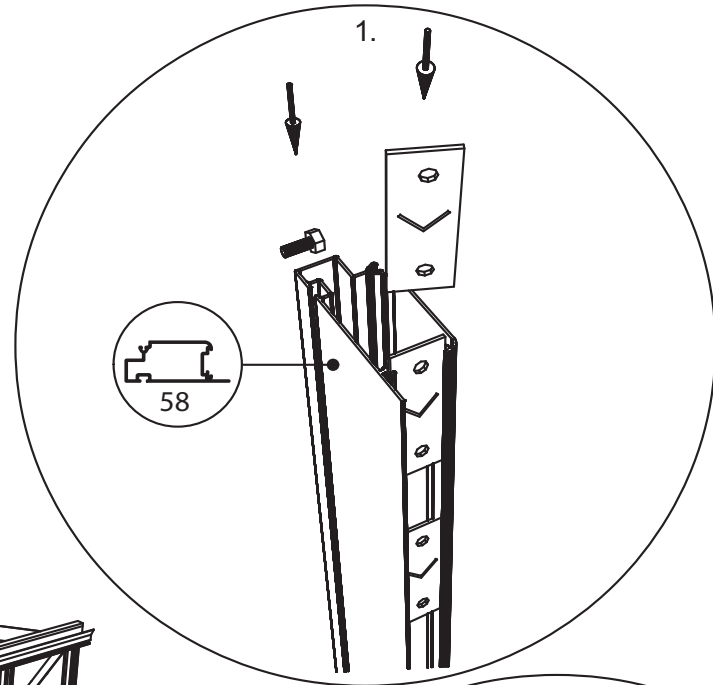

GEWÄCHSHAUS MAXI 236 | 309 ON WALL

euro-serre

Teileliste Maxi on Wall

	ES NR	Profil Nr.		ES NR	Profil Nr.		ES NR	Profil Nr.		ES NR	Profil Nr.
	7	7151		U35	U35		21	29577		3	8642
	2	11788		12	7070		18	17542			
	8	7633		59	9249		19	17543			
	5	17548		10	17541		20	28513			
	6	9915		58	12960		27	B18			

Wichtig: Wenn Sie die Maße nach Plan umsetzen, wird das Mauerprofil nachher außen ca. 30 mm überstehen.

Maxi on Wall 236

Maxi on Wall 309

Maxi 236		Maxi 309	
W	L	W	L
2391	2391	3128	2391
	3128		3128
	3865		3865
	4602		4602
	5339		5339
	6076		6076

Maxi On Wall $\geq 604 / 677 / 753 / 830$

Maxi on Wall $\geq 604 / 677 / 753 / 830$

SCHEIBE	MAXI 236	MAXI 309
A	1250 x 730	1650 x 730
B	1250 x 730	1250 x 730
C	1650 x 360	1650 x 360
D	15 x 1115 x 550	15 x 1485 x 705
E	425 x 730	825 x 730
F	825 x 730	825 x 730
G	1180 x 620	1180 x 620
H	1250 x 660	1250 x 660
I	1650 x 660	1650 x 660