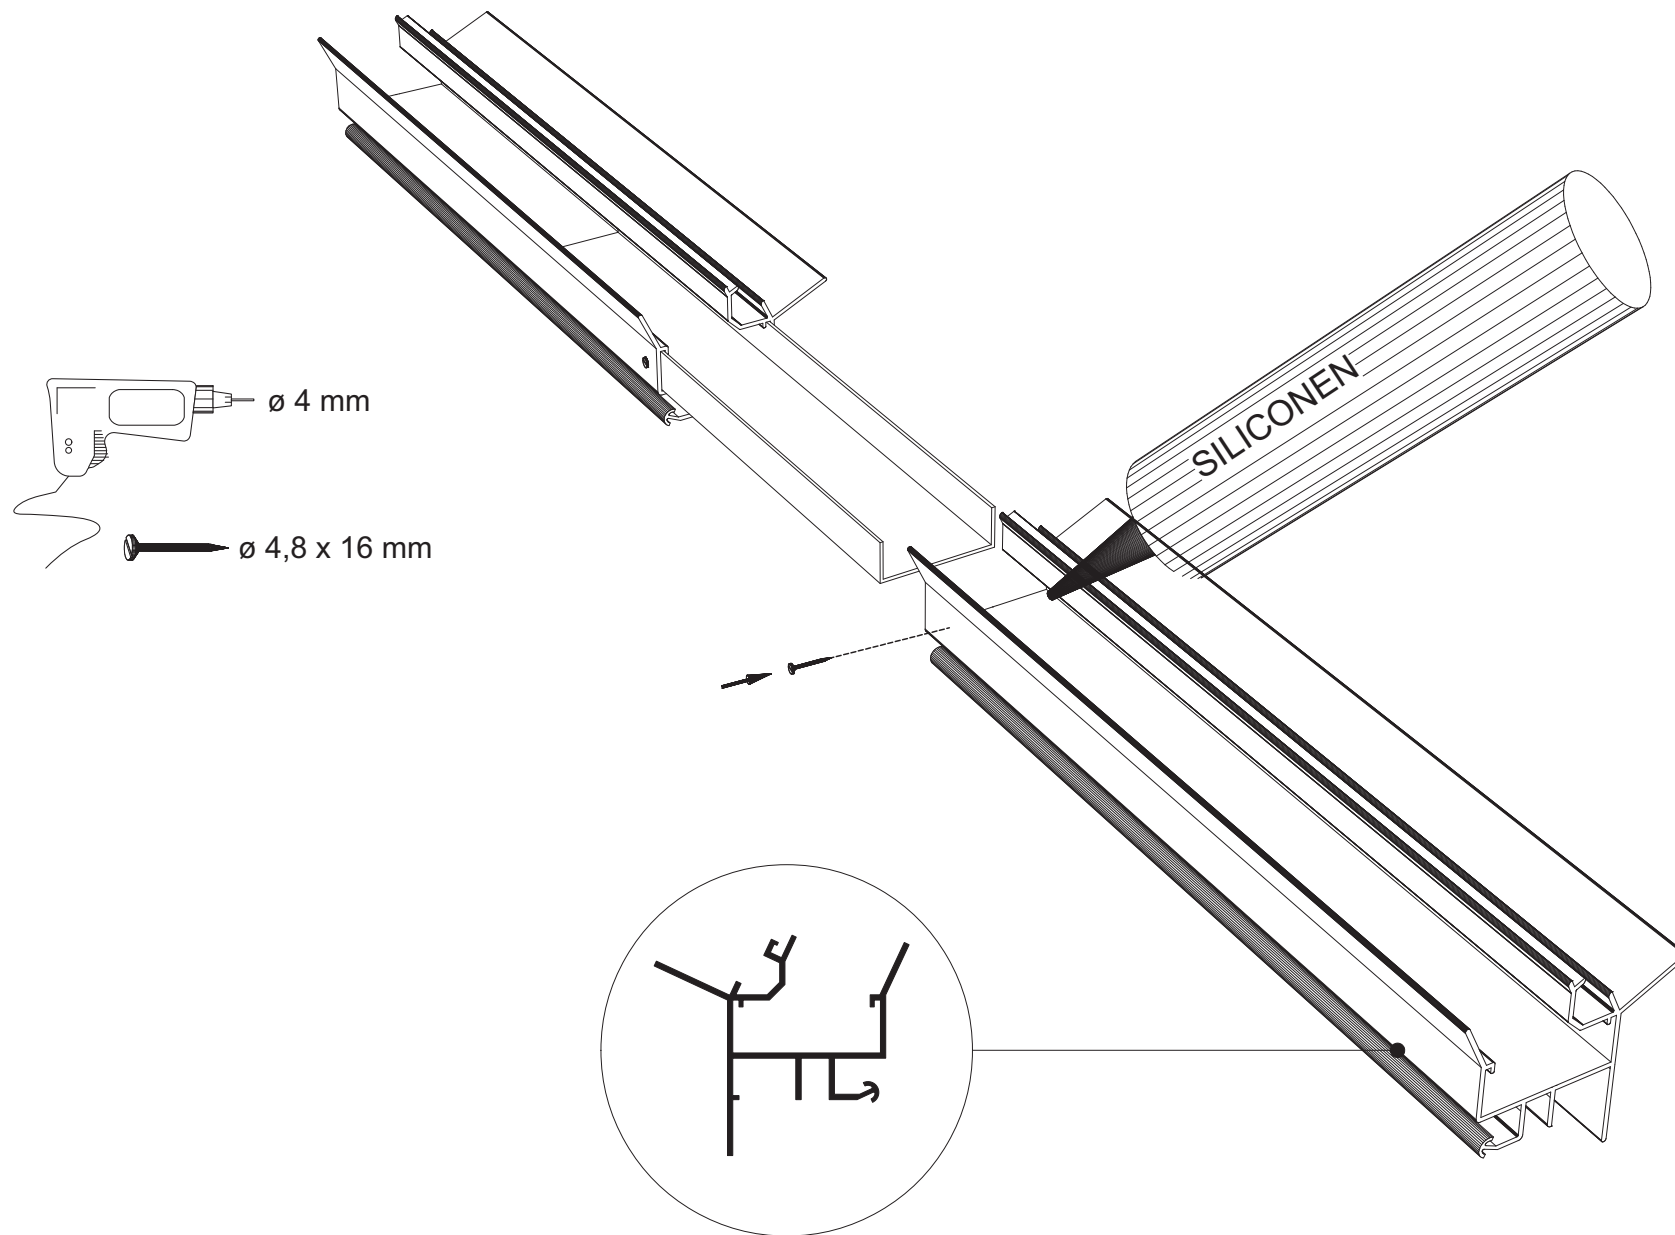

GEWÄCHSHAUS MAXI 236 | 309 ON WALL

euro-serre

Teileliste Maxi on Wall

	ES NR	Profil Nr.		ES NR	Profil Nr.		ES NR	Profil Nr.		ES NR	Profil Nr.
	7	7151		U35	U35		21	29577		3	8642
	2	11788		12	7070		18	17542			
	8	7633		59	9249		19	17543			
	5	17548		10	17541		20	28513			
	6	9915		58	12960		27	B18			

Wichtig: Wenn Sie die Maße nach Plan umsetzen, wird das Mauerprofil nachher außen ca. 30 mm überstehen.

Maxi on Wall 236

Maxi on Wall 309

Maxi 236		Maxi 309	
W	L	W	L
2391	2391	3128	2391
	3128		3128
	3865		3865
	4602		4602
	5339		5339
	6076		6076

Maxi On Wall $\geq 604 / 677 / 753 / 830$

Maxi on Wall $\geq 604 / 677 / 753 / 830$

SCHEIBE	MAXI 236	MAXI 309
A	1250 x 730	1650 x 730
B	1250 x 730	1250 x 730
C	1650 x 360	1650 x 360
D	15 x 1115 x 550	15 x 1485 x 705
E	425 x 730	825 x 730
F	825 x 730	825 x 730
G	1180 x 620	1180 x 620
H	1250 x 660	1250 x 660
I	1650 x 660	1650 x 660