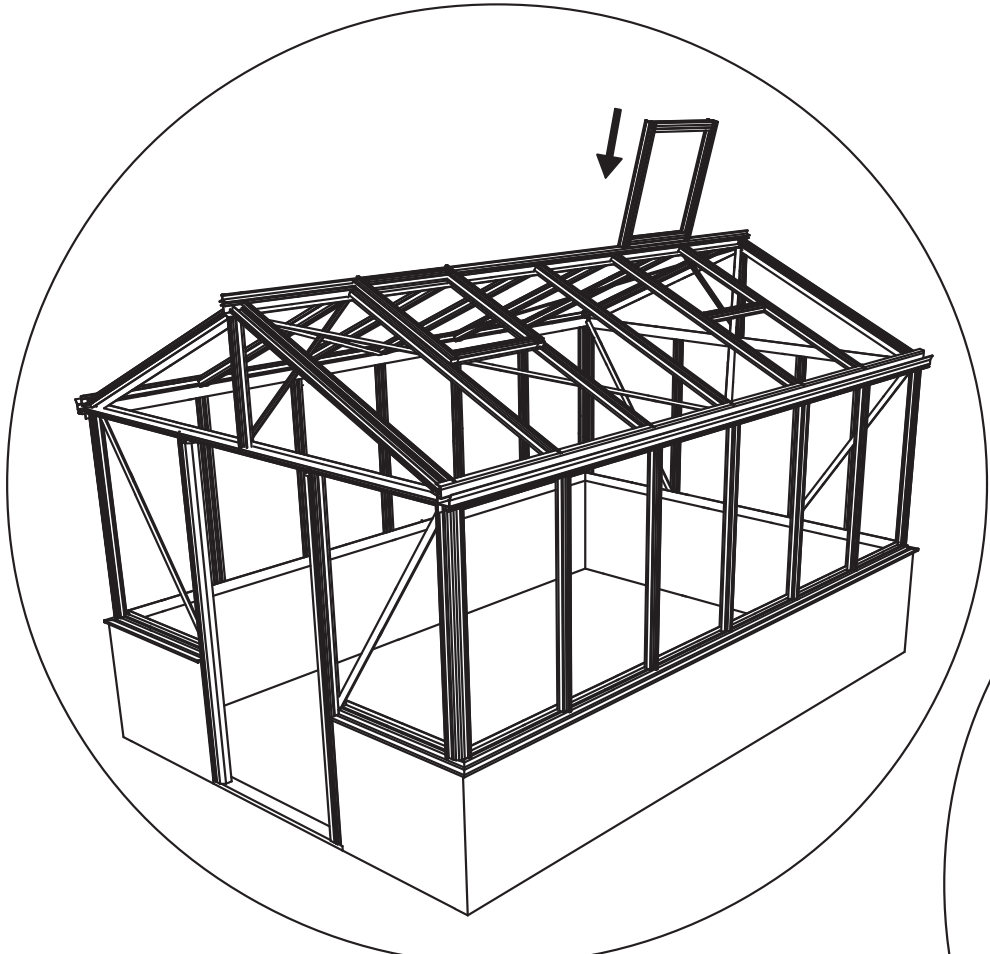

GEWÄCHSHAUS MAXI 236 | 309 ON WALL

euro-serre

Teileliste Maxi on Wall

	ES NR	Profil Nr.		ES NR	Profil Nr.		ES NR	Profil Nr.		ES NR	Profil Nr.
	7	7151		U35	U35		21	29577		3	8642
	2	11788		12	7070		18	17542			
	8	7633		59	9249		19	17543			
	5	17548		10	17541		20	28513			
	6	9915		58	12960		27	B18			

Wichtig: Wenn Sie die Maße nach Plan umsetzen, wird das Mauerprofil nachher außen ca. 30 mm überstehen.

Maxi on Wall 236

Maxi on Wall 309

Maxi 236		Maxi 309	
W	L	W	L
2391	2391	3128	2391
	3128		3128
	3865		3865
	4602		4602
	5339		5339
	6076		6076

Maxi On Wall $\geq 604 / 677 / 753 / 830$

Maxi on Wall $\geq 604 / 677 / 753 / 830$

SCHEIBE	MAXI 236	MAXI 309
A	1250 x 730	1650 x 730
B	1250 x 730	1250 x 730
C	1650 x 360	1650 x 360
D	15 x 1115 x 550	15 x 1485 x 705
E	425 x 730	825 x 730
F	825 x 730	825 x 730
G	1180 x 620	1180 x 620
H	1250 x 660	1250 x 660
I	1650 x 660	1650 x 660