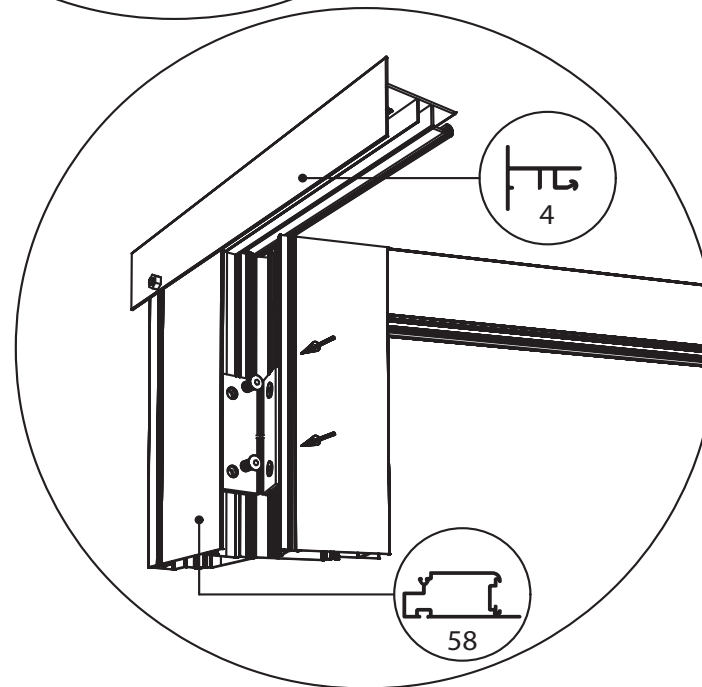

GEWÄCHSHAUS MAXI 236 | 309 ON WALL

euro-serre

Teileliste Maxi on Wall

	ES NR	Profil Nr.		ES NR	Profil Nr.		ES NR	Profil Nr.		ES NR	Profil Nr.
	7	7151		U35	U35		21	29577		3	8642
	2	11788		12	7070		18	17542			
	8	7633		59	9249		19	17543			
	5	17548		10	17541		20	28513			
	6	9915		58	12960		27	B18			

Wichtig: Wenn Sie die Maße nach Plan umsetzen, wird das Mauerprofil nachher außen ca. 30 mm überstehen.

Maxi on Wall 236

Maxi on Wall 309

Maxi 236		Maxi 309	
W	L	W	L
2391	2391	3128	2391
	3128		3128
	3865		3865
	4602		4602
	5339		5339
	6076		6076

Maxi On Wall $\geq 604 / 677 / 753 / 830$

Maxi on Wall $\geq 604 / 677 / 753 / 830$

SCHEIBE	MAXI 236	MAXI 309
A	1250 x 730	1650 x 730
B	1250 x 730	1250 x 730
C	1650 x 360	1650 x 360
D	15 x 1115 x 550	15 x 1485 x 705
E	425 x 730	825 x 730
F	825 x 730	825 x 730
G	1180 x 620	1180 x 620
H	1250 x 660	1250 x 660
I	1650 x 660	1650 x 660