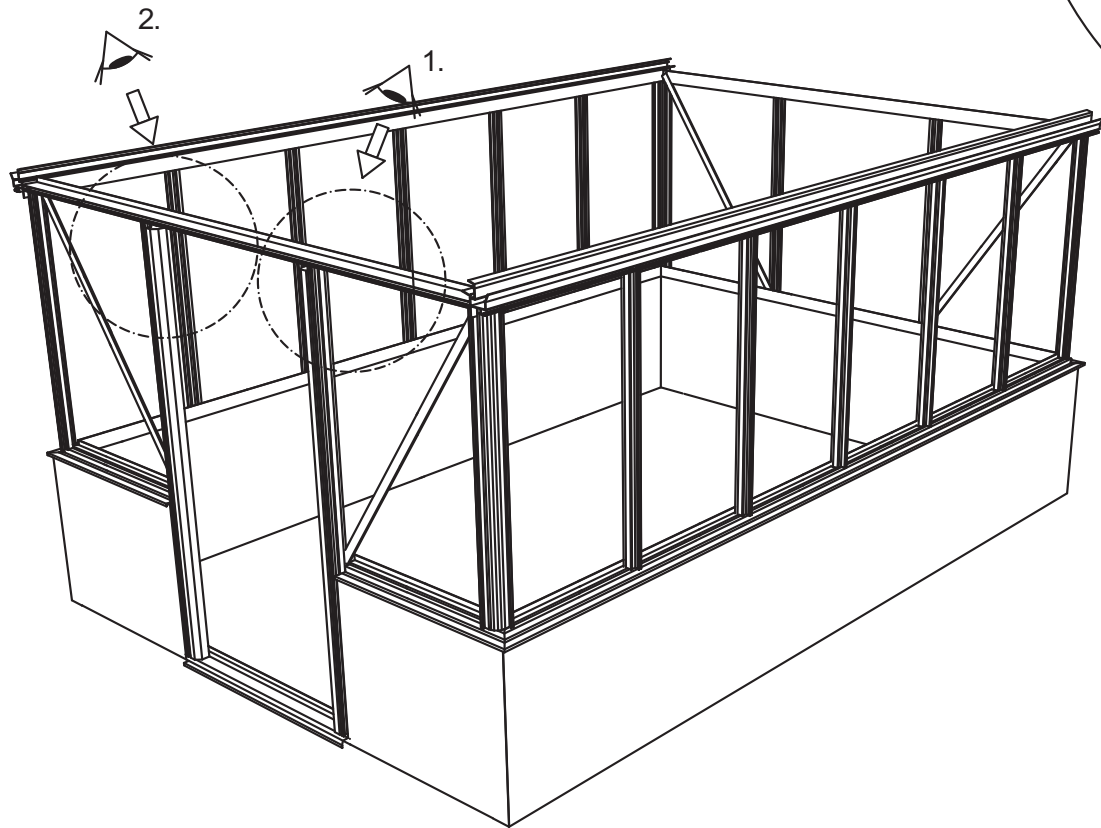

GEWÄCHSHAUS MAXI 236 | 309 ON WALL

euro-serre

Teileliste Maxi on Wall

	ES NR	Profil Nr.		ES NR	Profil Nr.		ES NR	Profil Nr.		ES NR	Profil Nr.
	7	7151		U35	U35		21	29577		3	8642
	2	11788		12	7070		18	17542			
	8	7633		59	9249		19	17543			
	5	17548		10	17541		20	28513			
	6	9915		58	12960		27	B18			

Wichtig: Wenn Sie die Maße nach Plan umsetzen, wird das Mauerprofil nachher außen ca. 30 mm überstehen.

Maxi on Wall 236

Maxi on Wall 309

Maxi 236		Maxi 309	
W	L	W	L
2391	2391	3128	2391
	3128		3128
	3865		3865
	4602		4602
	5339		5339
	6076		6076

Maxi On Wall $\geq 604 / 677 / 753 / 830$

Maxi on Wall $\geq 604 / 677 / 753 / 830$

SCHEIBE	MAXI 236	MAXI 309
A	1250 x 730	1650 x 730
B	1250 x 730	1250 x 730
C	1650 x 360	1650 x 360
D	15 x 1115 x 550	15 x 1485 x 705
E	425 x 730	825 x 730
F	825 x 730	825 x 730
G	1180 x 620	1180 x 620
H	1250 x 660	1250 x 660
I	1650 x 660	1650 x 660