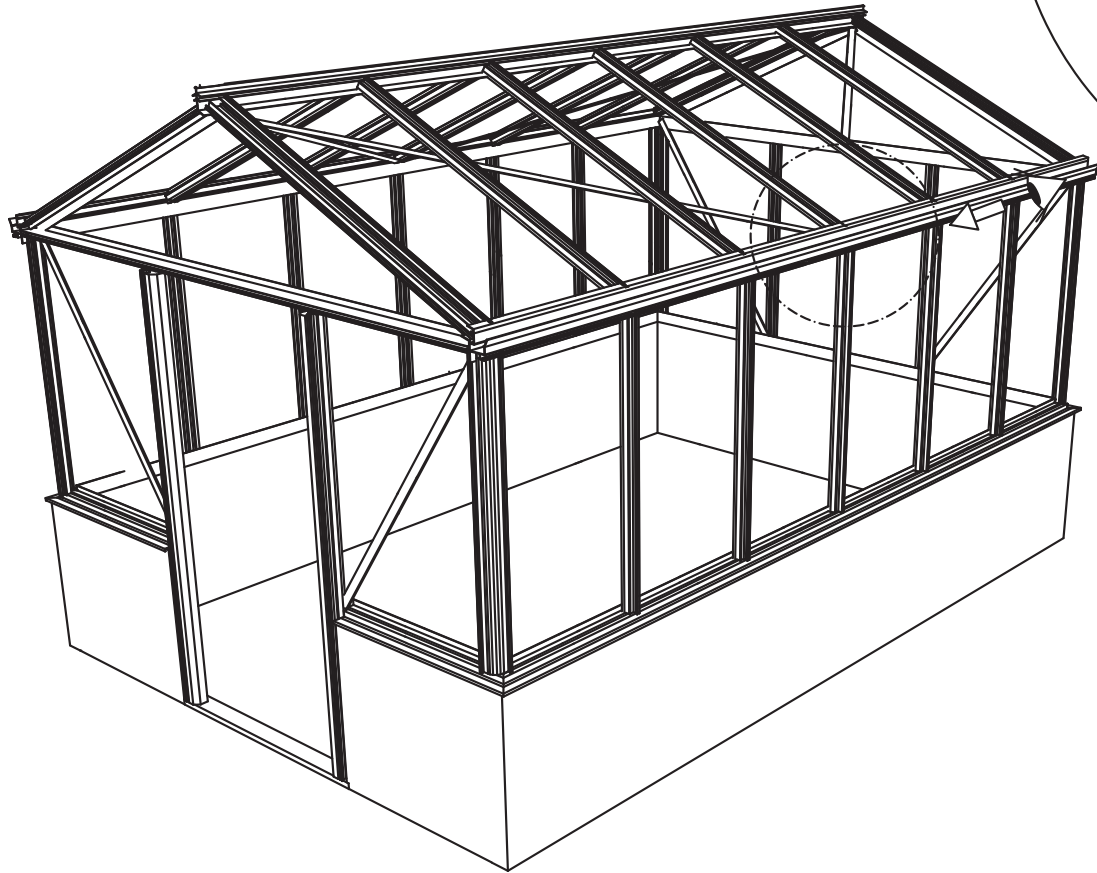

GEWÄCHSHAUS MAXI 236 | 309 ON WALL

euro-serre

Teileliste Maxi on Wall

	ES NR	Profil Nr.		ES NR	Profil Nr.		ES NR	Profil Nr.		ES NR	Profil Nr.
	7	7151		U35	U35		21	29577		3	8642
	2	11788		12	7070		18	17542			
	8	7633		59	9249		19	17543			
	5	17548		10	17541		20	28513			
	6	9915		58	12960		27	B18			

Wichtig: Wenn Sie die Maße nach Plan umsetzen, wird das Mauerprofil nachher außen ca. 30 mm überstehen.

Maxi on Wall 236

Maxi on Wall 309

Maxi 236		Maxi 309	
W	L	W	L
2391	2391	3128	2391
	3128		3128
	3865		3865
	4602		4602
	5339		5339
	6076		6076

Maxi On Wall $\geq 604 / 677 / 753 / 830$

Maxi on Wall $\geq 604 / 677 / 753 / 830$

SCHEIBE	MAXI 236	MAXI 309
A	1250 x 730	1650 x 730
B	1250 x 730	1250 x 730
C	1650 x 360	1650 x 360
D	15 x 1115 x 550	15 x 1485 x 705
E	425 x 730	825 x 730
F	825 x 730	825 x 730
G	1180 x 620	1180 x 620
H	1250 x 660	1250 x 660
I	1650 x 660	1650 x 660