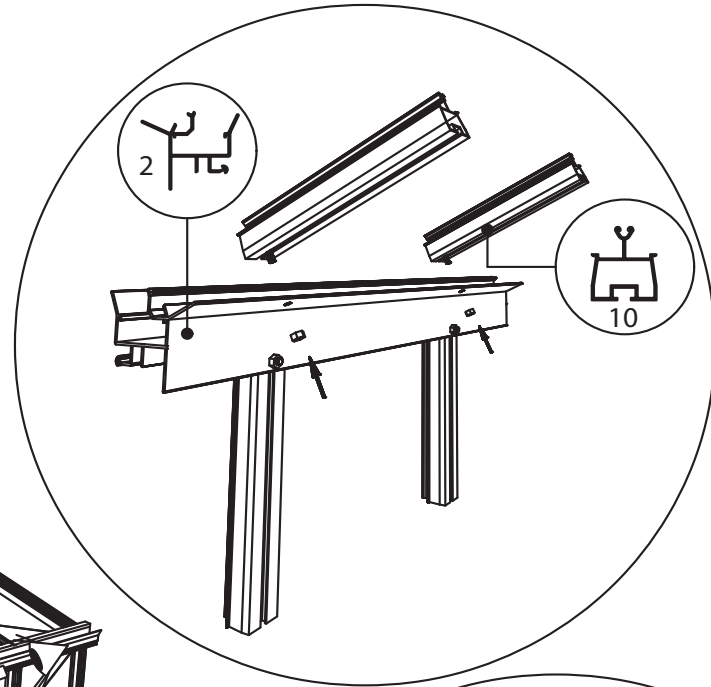

Wichtig: Wenn Sie die Maße nach Plan umsetzen, wird das Mauerprofil nachher außen ca. 30 mm überstehen.

Maxi on Wall 236

Maxi on Wall 309

Maxi 236		Maxi 309	
W	L	W	L
2391	2391	3128	2391
	3128		3128
	3865		3865
	4602		4602
	5339		5339
	6076		6076

Maxi On Wall $\geq 604 / 677 / 753 / 830$

Maxi on Wall $\geq 604 / 677 / 753 / 830$

SCHEIBE	MAXI 236	MAXI 309
A	1250 x 730	1650 x 730
B	1250 x 730	1250 x 730
C	1650 x 360	1650 x 360
D	15 x 1115 x 550	15 x 1485 x 705
E	425 x 730	825 x 730
F	825 x 730	825 x 730
G	1180 x 620	1180 x 620
H	1250 x 660	1250 x 660
I	1650 x 660	1650 x 660