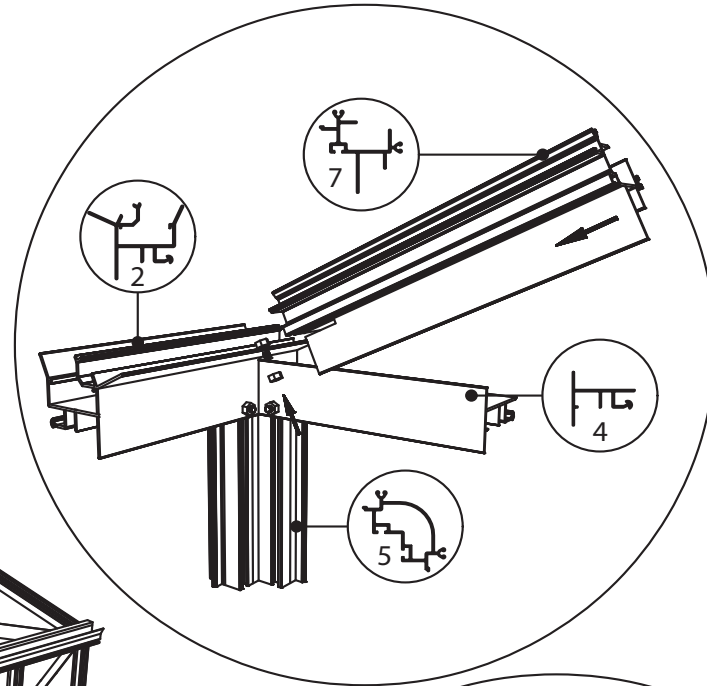

GEWÄCHSHAUS MAXI 236 | 309 ON WALL

euro-serre

Teileliste Maxi on Wall

	ES NR	Profil Nr.		ES NR	Profil Nr.		ES NR	Profil Nr.		ES NR	Profil Nr.
	7	7151		U35	U35		21	29577		3	8642
	2	11788		12	7070		18	17542			
	8	7633		59	9249		19	17543			
	5	17548		10	17541		20	28513			
	6	9915		58	12960		27	B18			

Wichtig: Wenn Sie die Maße nach Plan umsetzen, wird das Mauerprofil nachher außen ca. 30 mm überstehen.

Maxi on Wall 236

Maxi on Wall 309

Maxi 236		Maxi 309	
W	L	W	L
2391	2391	3128	2391
	3128		3128
	3865		3865
	4602		4602
	5339		5339
	6076		6076

Maxi On Wall $\geq 604 / 677 / 753 / 830$

Maxi on Wall $\geq 604 / 677 / 753 / 830$

SCHEIBE	MAXI 236	MAXI 309
A	1250 x 730	1650 x 730
B	1250 x 730	1250 x 730
C	1650 x 360	1650 x 360
D	15 x 1115 x 550	15 x 1485 x 705
E	425 x 730	825 x 730
F	825 x 730	825 x 730
G	1180 x 620	1180 x 620
H	1250 x 660	1250 x 660
I	1650 x 660	1650 x 660