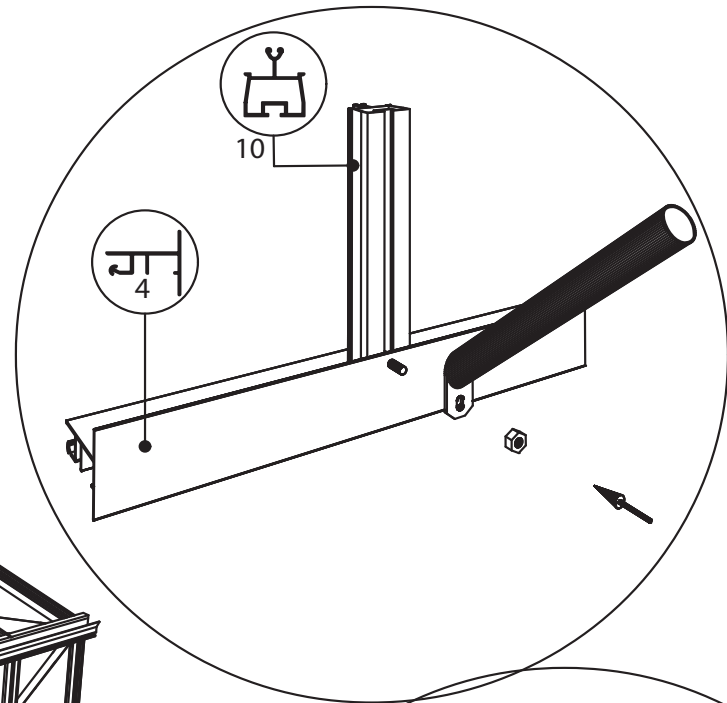

GEWÄCHSHAUS MAXI 236 | 309 ON WALL

euro-serre

Teileliste Maxi on Wall

	ES NR	Profil Nr.		ES NR	Profil Nr.		ES NR	Profil Nr.		ES NR	Profil Nr.
	7	7151		U35	U35		21	29577		3	8642
	2	11788		12	7070		18	17542			
	8	7633		59	9249		19	17543			
	5	17548		10	17541		20	28513			
	6	9915		58	12960		27	B18			

Wichtig: Wenn Sie die Maße nach Plan umsetzen, wird das Mauerprofil nachher außen ca. 30 mm überstehen.

Maxi on Wall 236

Maxi on Wall 309

Maxi 236		Maxi 309	
W	L	W	L
2391	2391	3128	2391
	3128		3128
	3865		3865
	4602		4602
	5339		5339
	6076		6076

Maxi On Wall $\geq 604 / 677 / 753 / 830$

Maxi on Wall $\geq 604 / 677 / 753 / 830$

SCHEIBE	MAXI 236	MAXI 309
A	1250 x 730	1650 x 730
B	1250 x 730	1250 x 730
C	1650 x 360	1650 x 360
D	15 x 1115 x 550	15 x 1485 x 705
E	425 x 730	825 x 730
F	825 x 730	825 x 730
G	1180 x 620	1180 x 620
H	1250 x 660	1250 x 660
I	1650 x 660	1650 x 660