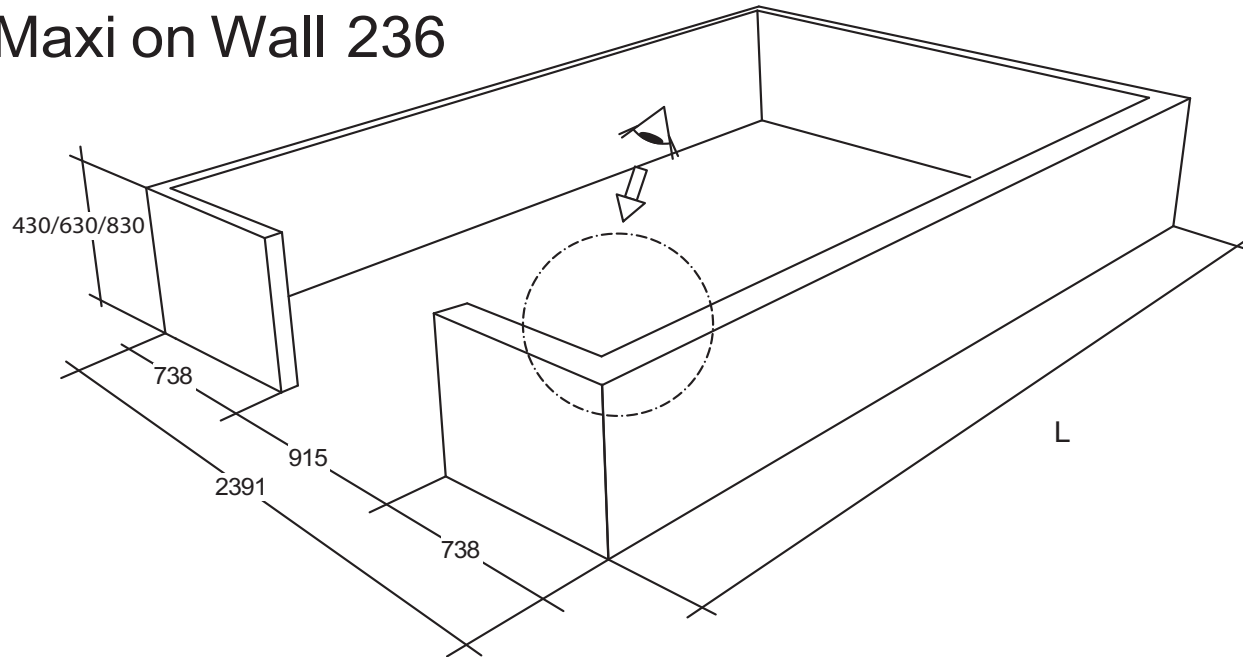

GEWÄCHSHAUS MAXI 236 | 309 ON WALL

euro-serre

Teileliste Maxi on Wall

	ES NR	Profil Nr.		ES NR	Profil Nr.		ES NR	Profil Nr.		ES NR	Profil Nr.
	7	7151		U35	U35		21	29577		3	8642
	2	11788		12	7070		18	17542			
	8	7633		59	9249		19	17543			
	5	17548		10	17541		20	28513			
	6	9915		58	12960		27	B18			

Wichtig: Wenn Sie die Maße nach Plan umsetzen, wird das Mauerprofil nachher außen ca. 30 mm überstehen.

Maxi on Wall 236

Maxi on Wall 309

Maxi 236		Maxi 309	
W	L	W	L
2391	2391	3128	2391
	3128		3128
	3865		3865
	4602		4602
	5339		5339
	6076		6076

Maxi On Wall $\geq 604 / 677 / 753 / 830$

Maxi on Wall $\geq 604 / 677 / 753 / 830$

SCHEIBE	MAXI 236	MAXI 309
A	1250 x 730	1650 x 730
B	1250 x 730	1250 x 730
C	1650 x 360	1650 x 360
D	15 x 1115 x 550	15 x 1485 x 705
E	425 x 730	825 x 730
F	825 x 730	825 x 730
G	1180 x 620	1180 x 620
H	1250 x 660	1250 x 660
I	1650 x 660	1650 x 660