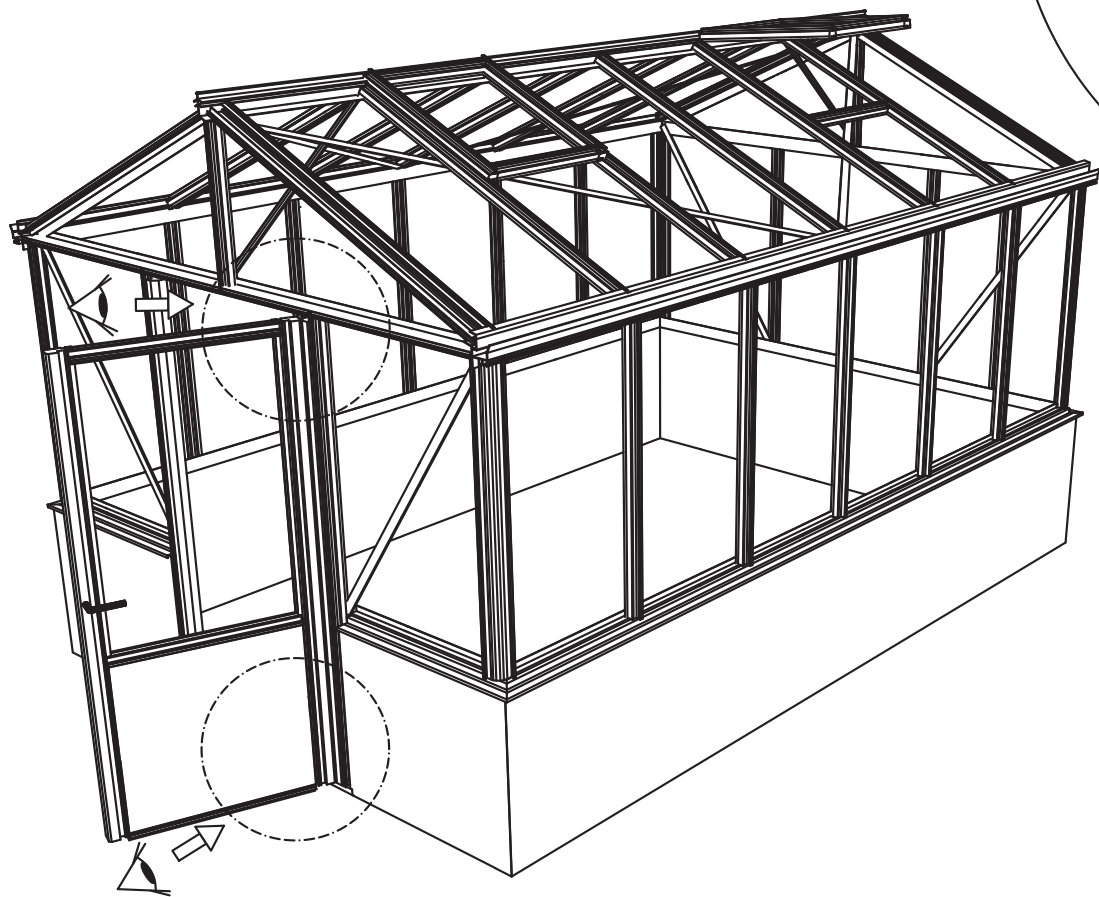

Wichtig: Wenn Sie die Maße nach Plan umsetzen, wird das Mauerprofil nachher außen ca. 30 mm überstehen.

Maxi on Wall 236

Maxi on Wall 309

Maxi 236		Maxi 309	
W	L	W	L
2391	2391	3128	2391
	3128		3128
	3865		3865
	4602		4602
	5339		5339
	6076		6076

Maxi On Wall $\geq 604 / 677 / 753 / 830$

Maxi on Wall $\geq 604 / 677 / 753 / 830$

SCHEIBE	MAXI 236	MAXI 309
A	1250 x 730	1650 x 730
B	1250 x 730	1250 x 730
C	1650 x 360	1650 x 360
D	15 x 1115 x 550	15 x 1485 x 705
E	425 x 730	825 x 730
F	825 x 730	825 x 730
G	1180 x 620	1180 x 620
H	1250 x 660	1250 x 660
I	1650 x 660	1650 x 660