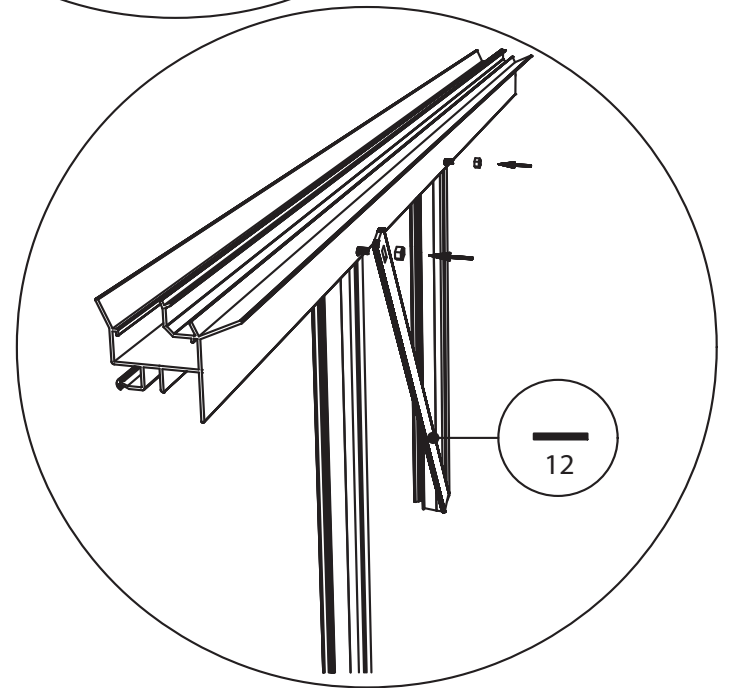

GEWÄCHSHAUS MAXI 236 | 309 ON WALL

euro-serre

Teileliste Maxi on Wall

	ES NR	Profil Nr.		ES NR	Profil Nr.		ES NR	Profil Nr.		ES NR	Profil Nr.
	7	7151		U35	U35		21	29577		3	8642
	2	11788		12	7070		18	17542			
	8	7633		59	9249		19	17543			
	5	17548		10	17541		20	28513			
	6	9915		58	12960		27	B18			

Wichtig: Wenn Sie die Maße nach Plan umsetzen, wird das Mauerprofil nachher außen ca. 30 mm überstehen.

Maxi on Wall 236

Maxi on Wall 309

Maxi 236		Maxi 309	
W	L	W	L
2391	2391	3128	2391
	3128		3128
	3865		3865
	4602		4602
	5339		5339
	6076		6076

Maxi On Wall $\geq 604 / 677 / 753 / 830$

Maxi on Wall $\geq 604 / 677 / 753 / 830$

SCHEIBE	MAXI 236	MAXI 309
A	1250 x 730	1650 x 730
B	1250 x 730	1250 x 730
C	1650 x 360	1650 x 360
D	15 x 1115 x 550	15 x 1485 x 705
E	425 x 730	825 x 730
F	825 x 730	825 x 730
G	1180 x 620	1180 x 620
H	1250 x 660	1250 x 660
I	1650 x 660	1650 x 660