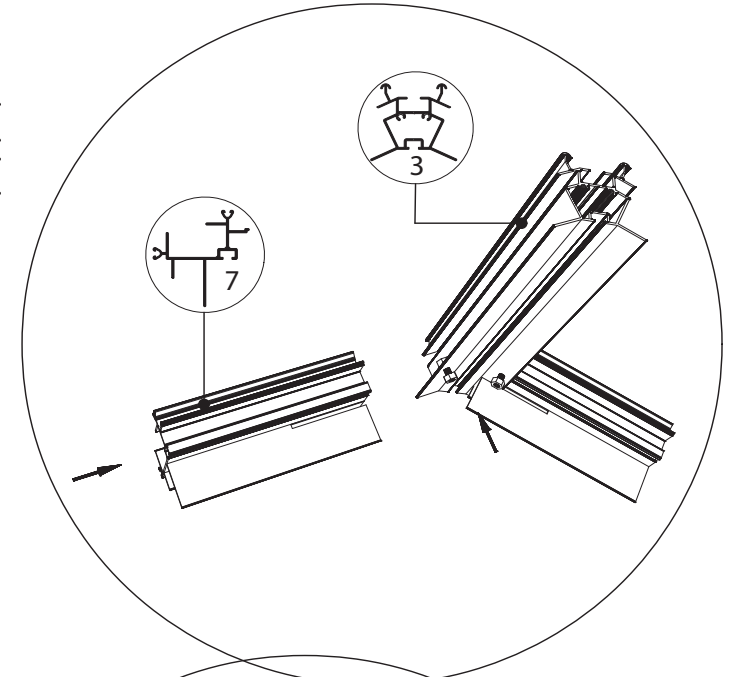

GEWÄCHSHAUS MAXI 236 | 309 ON WALL

euro-serre

Teileliste Maxi on Wall

	ES NR	Profil Nr.		ES NR	Profil Nr.		ES NR	Profil Nr.		ES NR	Profil Nr.
	7	7151		U35	U35		21	29577		3	8642
	2	11788		12	7070		18	17542			
	8	7633		59	9249		19	17543			
	5	17548		10	17541		20	28513			
	6	9915		58	12960		27	B18			

Wichtig: Wenn Sie die Maße nach Plan umsetzen, wird das Mauerprofil nachher außen ca. 30 mm überstehen.

Maxi on Wall 236

Maxi on Wall 309

Maxi 236		Maxi 309	
W	L	W	L
2391	2391	3128	2391
	3128		3128
	3865		3865
	4602		4602
	5339		5339
	6076		6076

Maxi On Wall $\geq 604 / 677 / 753 / 830$

Maxi on Wall $\geq 604 / 677 / 753 / 830$

SCHEIBE	MAXI 236	MAXI 309
A	1250 x 730	1650 x 730
B	1250 x 730	1250 x 730
C	1650 x 360	1650 x 360
D	15 x 1115 x 550	15 x 1485 x 705
E	425 x 730	825 x 730
F	825 x 730	825 x 730
G	1180 x 620	1180 x 620
H	1250 x 660	1250 x 660
I	1650 x 660	1650 x 660