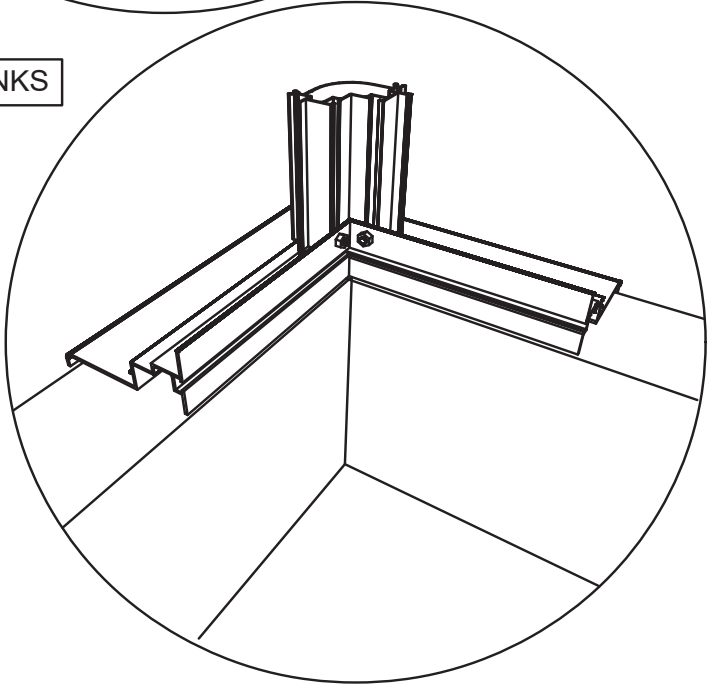

Wichtig: Wenn Sie die Maße nach Plan umsetzen, wird das Mauerprofil nachher außen ca. 30 mm überstehen.

Maxi on Wall 236

Maxi on Wall 309

Maxi 236		Maxi 309	
W	L	W	L
2391	2391	3128	2391
	3128		3128
	3865		3865
	4602		4602
	5339		5339
	6076		6076

Maxi On Wall $\geq 604 / 677 / 753 / 830$

Maxi on Wall $\geq 604 / 677 / 753 / 830$

SCHEIBE	MAXI 236	MAXI 309
A	1250 x 730	1650 x 730
B	1250 x 730	1250 x 730
C	1650 x 360	1650 x 360
D	15 x 1115 x 550	15 x 1485 x 705
E	425 x 730	825 x 730
F	825 x 730	825 x 730
G	1180 x 620	1180 x 620
H	1250 x 660	1250 x 660
I	1650 x 660	1650 x 660