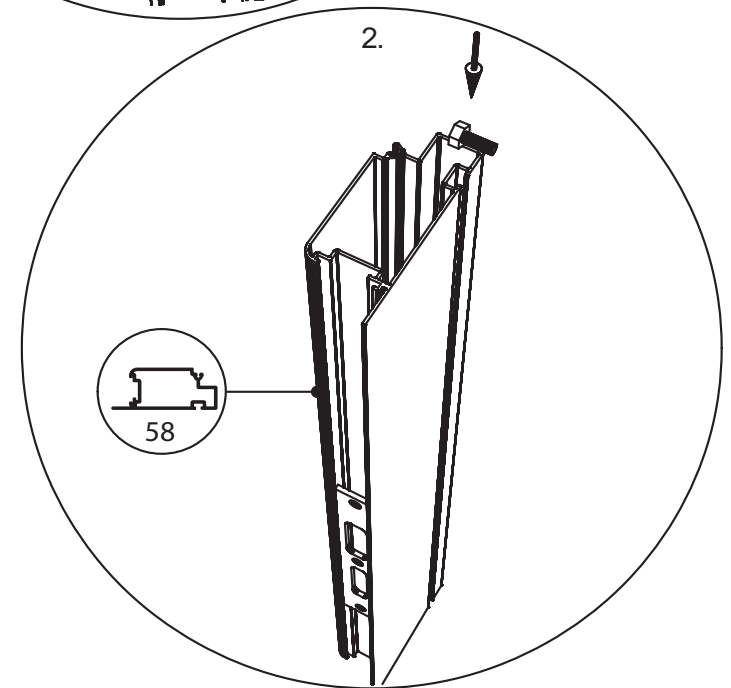

GEWÄCHSHAUS MAXI 236 | 309 ON WALL

euro-serre

Teileliste Maxi on Wall

	ES NR	Profil Nr.		ES NR	Profil Nr.		ES NR	Profil Nr.		ES NR	Profil Nr.
	7	7151		U35	U35		21	29577		3	8642
	2	11788		12	7070		18	17542			
	8	7633		59	9249		19	17543			
	5	17548		10	17541		20	28513			
	6	9915		58	12960		27	B18			

Wichtig: Wenn Sie die Maße nach Plan umsetzen, wird das Mauerprofil nachher außen ca. 30 mm überstehen.

Maxi on Wall 236

Maxi on Wall 309

Maxi 236		Maxi 309	
W	L	W	L
2391	2391	3128	2391
	3128		3128
	3865		3865
	4602		4602
	5339		5339
	6076		6076

Maxi On Wall $\geq 604 / 677 / 753 / 830$

Maxi on Wall $\geq 604 / 677 / 753 / 830$

SCHEIBE	MAXI 236	MAXI 309
A	1250 x 730	1650 x 730
B	1250 x 730	1250 x 730
C	1650 x 360	1650 x 360
D	15 x 1115 x 550	15 x 1485 x 705
E	425 x 730	825 x 730
F	825 x 730	825 x 730
G	1180 x 620	1180 x 620
H	1250 x 660	1250 x 660
I	1650 x 660	1650 x 660