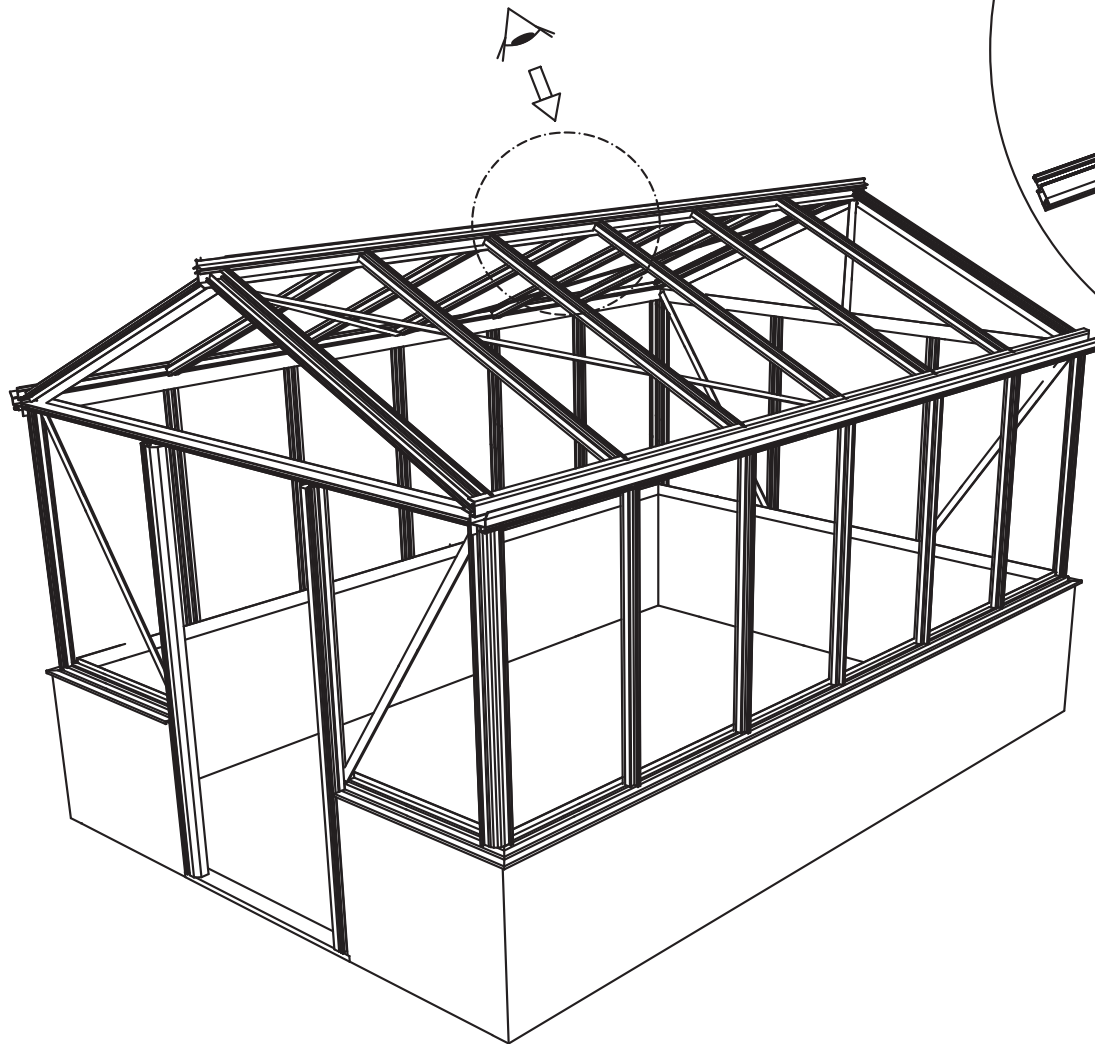

GEWÄCHSHAUS MAXI 236 | 309 ON WALL

euro-serre

Teileliste Maxi on Wall

	ES NR	Profil Nr.		ES NR	Profil Nr.		ES NR	Profil Nr.		ES NR	Profil Nr.
	7	7151		U35	U35		21	29577		3	8642
	2	11788		12	7070		18	17542			
	8	7633		59	9249		19	17543			
	5	17548		10	17541		20	28513			
	6	9915		58	12960		27	B18			

Wichtig: Wenn Sie die Maße nach Plan umsetzen, wird das Mauerprofil nachher außen ca. 30 mm überstehen.

Maxi on Wall 236

Maxi on Wall 309

Maxi 236		Maxi 309	
W	L	W	L
2391	2391	3128	2391
	3128		3128
	3865		3865
	4602		4602
	5339		5339
	6076		6076

Maxi On Wall $\geq 604 / 677 / 753 / 830$

Maxi on Wall $\geq 604 / 677 / 753 / 830$

SCHEIBE	MAXI 236	MAXI 309
A	1250 x 730	1650 x 730
B	1250 x 730	1250 x 730
C	1650 x 360	1650 x 360
D	15 x 1115 x 550	15 x 1485 x 705
E	425 x 730	825 x 730
F	825 x 730	825 x 730
G	1180 x 620	1180 x 620
H	1250 x 660	1250 x 660
I	1650 x 660	1650 x 660