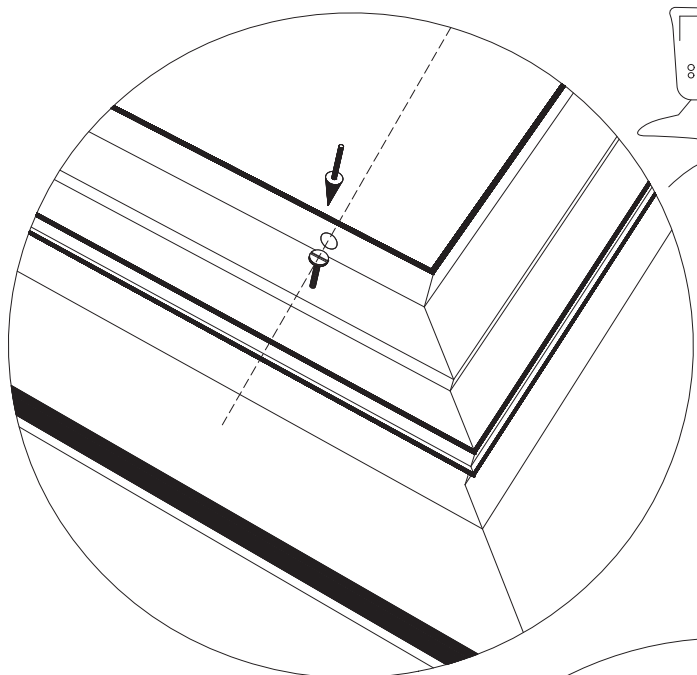

Wichtig: Wenn Sie die Maße nach Plan umsetzen, wird das Mauerprofil nachher außen ca. 30 mm überstehen.

Maxi on Wall 236

Maxi on Wall 309

Maxi 236		Maxi 309	
W	L	W	L
2391	2391	3128	2391
	3128		3128
	3865		3865
	4602		4602
	5339		5339
	6076		6076

Maxi On Wall $\geq 604 / 677 / 753 / 830$

Maxi on Wall $\geq 604 / 677 / 753 / 830$

SCHEIBE	MAXI 236	MAXI 309
A	1250 x 730	1650 x 730
B	1250 x 730	1250 x 730
C	1650 x 360	1650 x 360
D	15 x 1115 x 550	15 x 1485 x 705
E	425 x 730	825 x 730
F	825 x 730	825 x 730
G	1180 x 620	1180 x 620
H	1250 x 660	1250 x 660
I	1650 x 660	1650 x 660