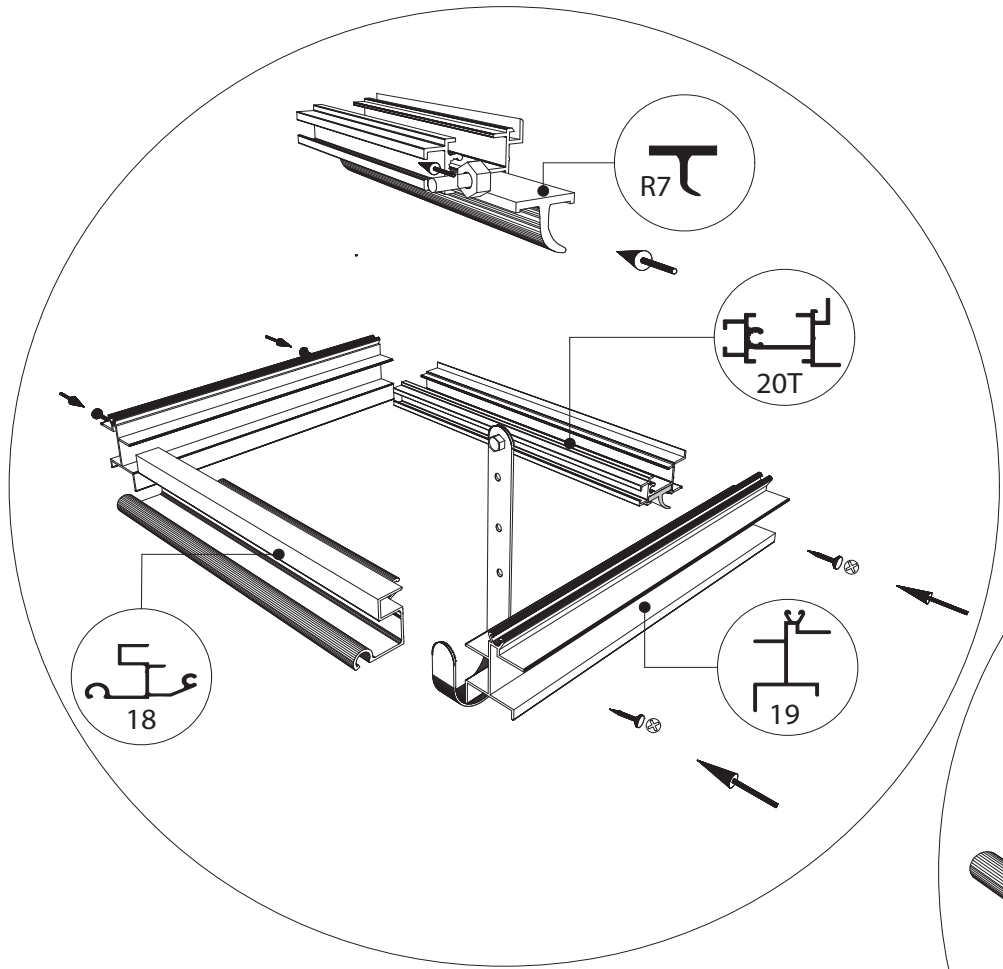

GEWÄCHSHAUS MAXI 236 | 309 ON WALL

euro-serre

Teileliste Maxi on Wall

	ES NR	Profil Nr.		ES NR	Profil Nr.		ES NR	Profil Nr.		ES NR	Profil Nr.
	7	7151		U35	U35		21	29577		3	8642
	2	11788		12	7070		18	17542			
	8	7633		59	9249		19	17543			
	5	17548		10	17541		20	28513			
	6	9915		58	12960		27	B18			

Wichtig: Wenn Sie die Maße nach Plan umsetzen, wird das Mauerprofil nachher außen ca. 30 mm überstehen.

Maxi on Wall 236

Maxi on Wall 309

Maxi 236		Maxi 309	
W	L	W	L
2391	2391	3128	2391
	3128		3128
	3865		3865
	4602		4602
	5339		5339
	6076		6076

Maxi On Wall $\geq 604 / 677 / 753 / 830$

Maxi on Wall $\geq 604 / 677 / 753 / 830$

SCHEIBE	MAXI 236	MAXI 309
A	1250 x 730	1650 x 730
B	1250 x 730	1250 x 730
C	1650 x 360	1650 x 360
D	15 x 1115 x 550	15 x 1485 x 705
E	425 x 730	825 x 730
F	825 x 730	825 x 730
G	1180 x 620	1180 x 620
H	1250 x 660	1250 x 660
I	1650 x 660	1650 x 660