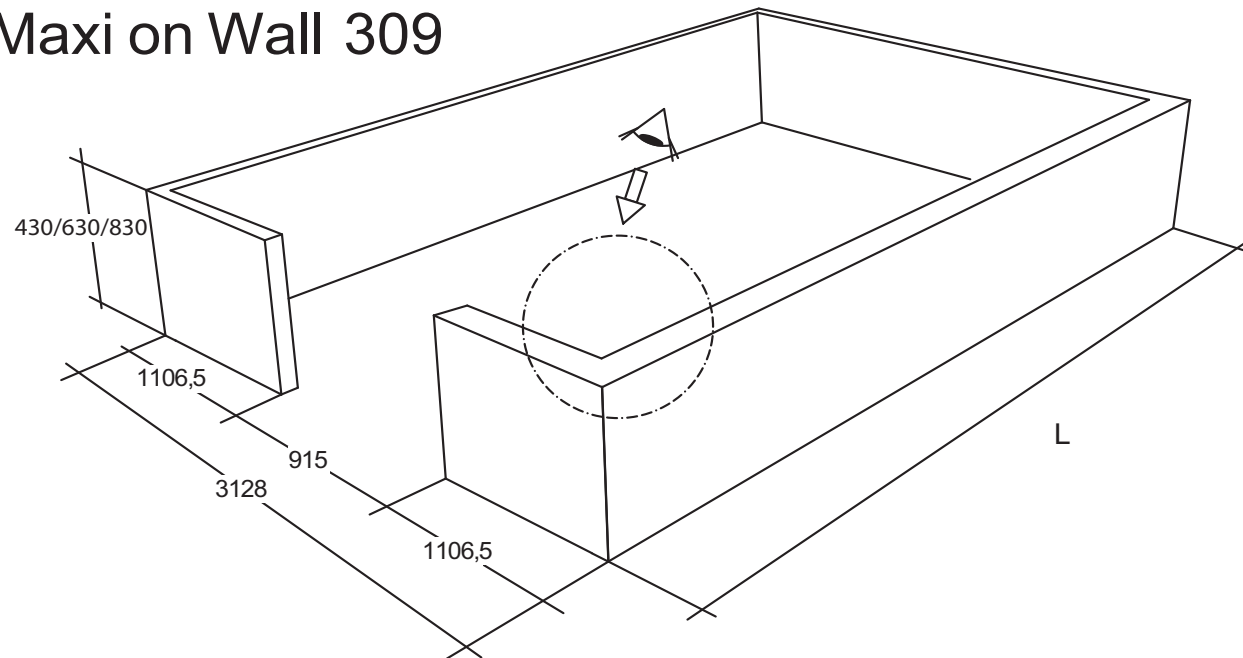

GEWÄCHSHAUS MAXI 236 | 309 ON WALL

euro-serre

Teileliste Maxi on Wall

	ES NR	Profil Nr.		ES NR	Profil Nr.		ES NR	Profil Nr.		ES NR	Profil Nr.
	7	7151		U35	U35		21	29577		3	8642
	2	11788		12	7070		18	17542			
	8	7633		59	9249		19	17543			
	5	17548		10	17541		20	28513			
	6	9915		58	12960		27	B18			

Wichtig: Wenn Sie die Maße nach Plan umsetzen, wird das Mauerprofil nachher außen ca. 30 mm überstehen.

Maxi on Wall 236

Maxi on Wall 309

Maxi 236		Maxi 309	
W	L	W	L
2391	2391	3128	2391
	3128		3128
	3865		3865
	4602		4602
	5339		5339
	6076		6076

Maxi On Wall $\geq 604 / 677 / 753 / 830$

Maxi on Wall $\geq 604 / 677 / 753 / 830$

SCHEIBE	MAXI 236	MAXI 309
A	1250 x 730	1650 x 730
B	1250 x 730	1250 x 730
C	1650 x 360	1650 x 360
D	15 x 1115 x 550	15 x 1485 x 705
E	425 x 730	825 x 730
F	825 x 730	825 x 730
G	1180 x 620	1180 x 620
H	1250 x 660	1250 x 660
I	1650 x 660	1650 x 660