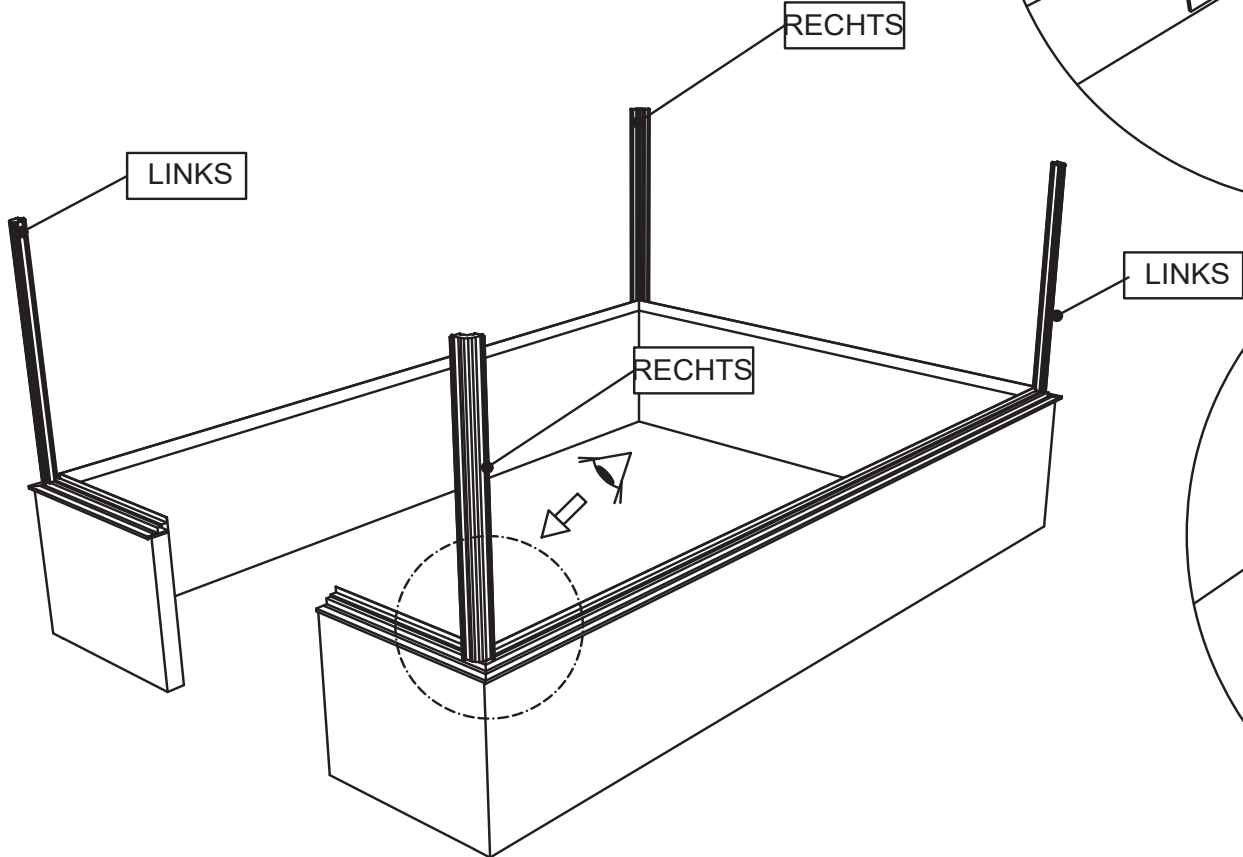

Wichtig: Wenn Sie die Maße nach Plan umsetzen, wird das Mauerprofil nachher außen ca. 30 mm überstehen.

Maxi on Wall 236

Maxi on Wall 309

Maxi 236		Maxi 309	
W	L	W	L
2391	2391	3128	2391
	3128		3128
	3865		3865
	4602		4602
	5339		5339
	6076		6076

Maxi On Wall $\geq 604 / 677 / 753 / 830$

Maxi on Wall $\geq 604 / 677 / 753 / 830$

SCHEIBE	MAXI 236	MAXI 309
A	1250 x 730	1650 x 730
B	1250 x 730	1250 x 730
C	1650 x 360	1650 x 360
D	15 x 1115 x 550	15 x 1485 x 705
E	425 x 730	825 x 730
F	825 x 730	825 x 730
G	1180 x 620	1180 x 620
H	1250 x 660	1250 x 660
I	1650 x 660	1650 x 660