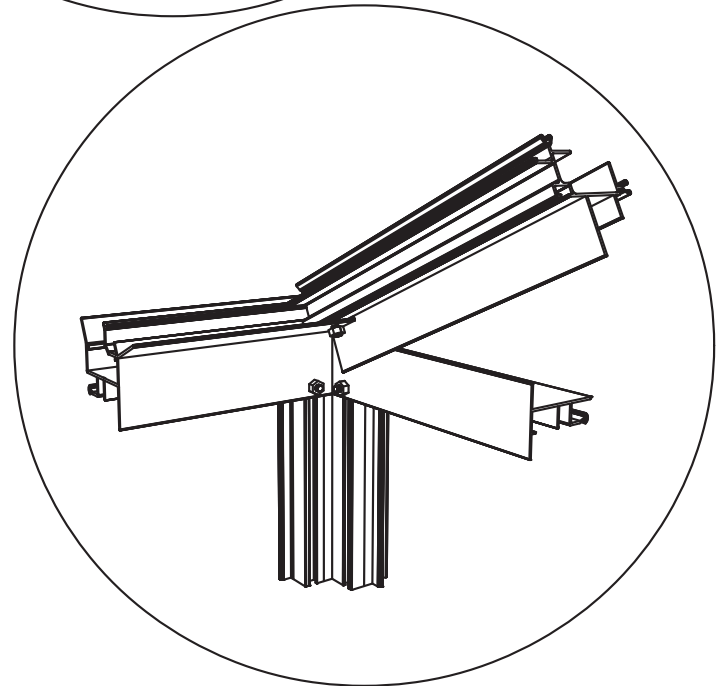

GEWÄCHSHAUS MAXI 236 | 309 ON WALL

euro-serre

Teileliste Maxi on Wall

	ES NR	Profil Nr.		ES NR	Profil Nr.		ES NR	Profil Nr.		ES NR	Profil Nr.
	7	7151		U35	U35		21	29577		3	8642
	2	11788		12	7070		18	17542			
	8	7633		59	9249		19	17543			
	5	17548		10	17541		20	28513			
	6	9915		58	12960		27	B18			

Maxi On Wall $\geq 604 / 677 / 753 / 830$

Maxi on Wall $\geq 604 / 677 / 753 / 830$

SCHEIBE	MAXI 236	MAXI 309
A	1250 x 730	1650 x 730
B	1250 x 730	1250 x 730
C	1650 x 360	1650 x 360
D	15 x 1115 x 550	15 x 1485 x 705
E	425 x 730	825 x 730
F	825 x 730	825 x 730
G	1180 x 620	1180 x 620
H	1250 x 660	1250 x 660
I	1650 x 660	1650 x 660