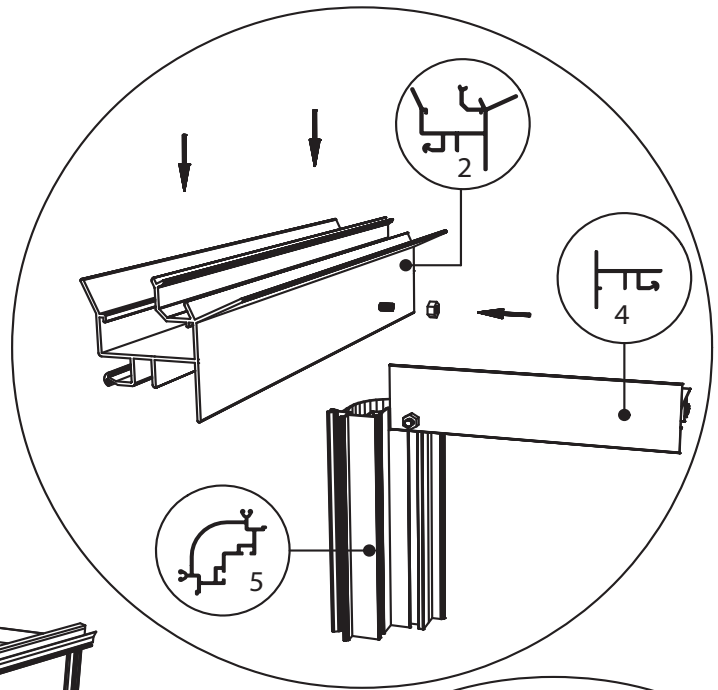

Wichtig: Wenn Sie die Maße nach Plan umsetzen, wird das Mauerprofil nachher außen ca. 30 mm überstehen.

Maxi on Wall 236

Maxi on Wall 309

Maxi 236		Maxi 309	
W	L	W	L
2391	2391	3128	2391
	3128		3128
	3865		3865
	4602		4602
	5339		5339
	6076		6076

Maxi On Wall $\geq 604 / 677 / 753 / 830$

Maxi on Wall $\geq 604 / 677 / 753 / 830$

SCHEIBE	MAXI 236	MAXI 309
A	1250 x 730	1650 x 730
B	1250 x 730	1250 x 730
C	1650 x 360	1650 x 360
D	15 x 1115 x 550	15 x 1485 x 705
E	425 x 730	825 x 730
F	825 x 730	825 x 730
G	1180 x 620	1180 x 620
H	1250 x 660	1250 x 660
I	1650 x 660	1650 x 660