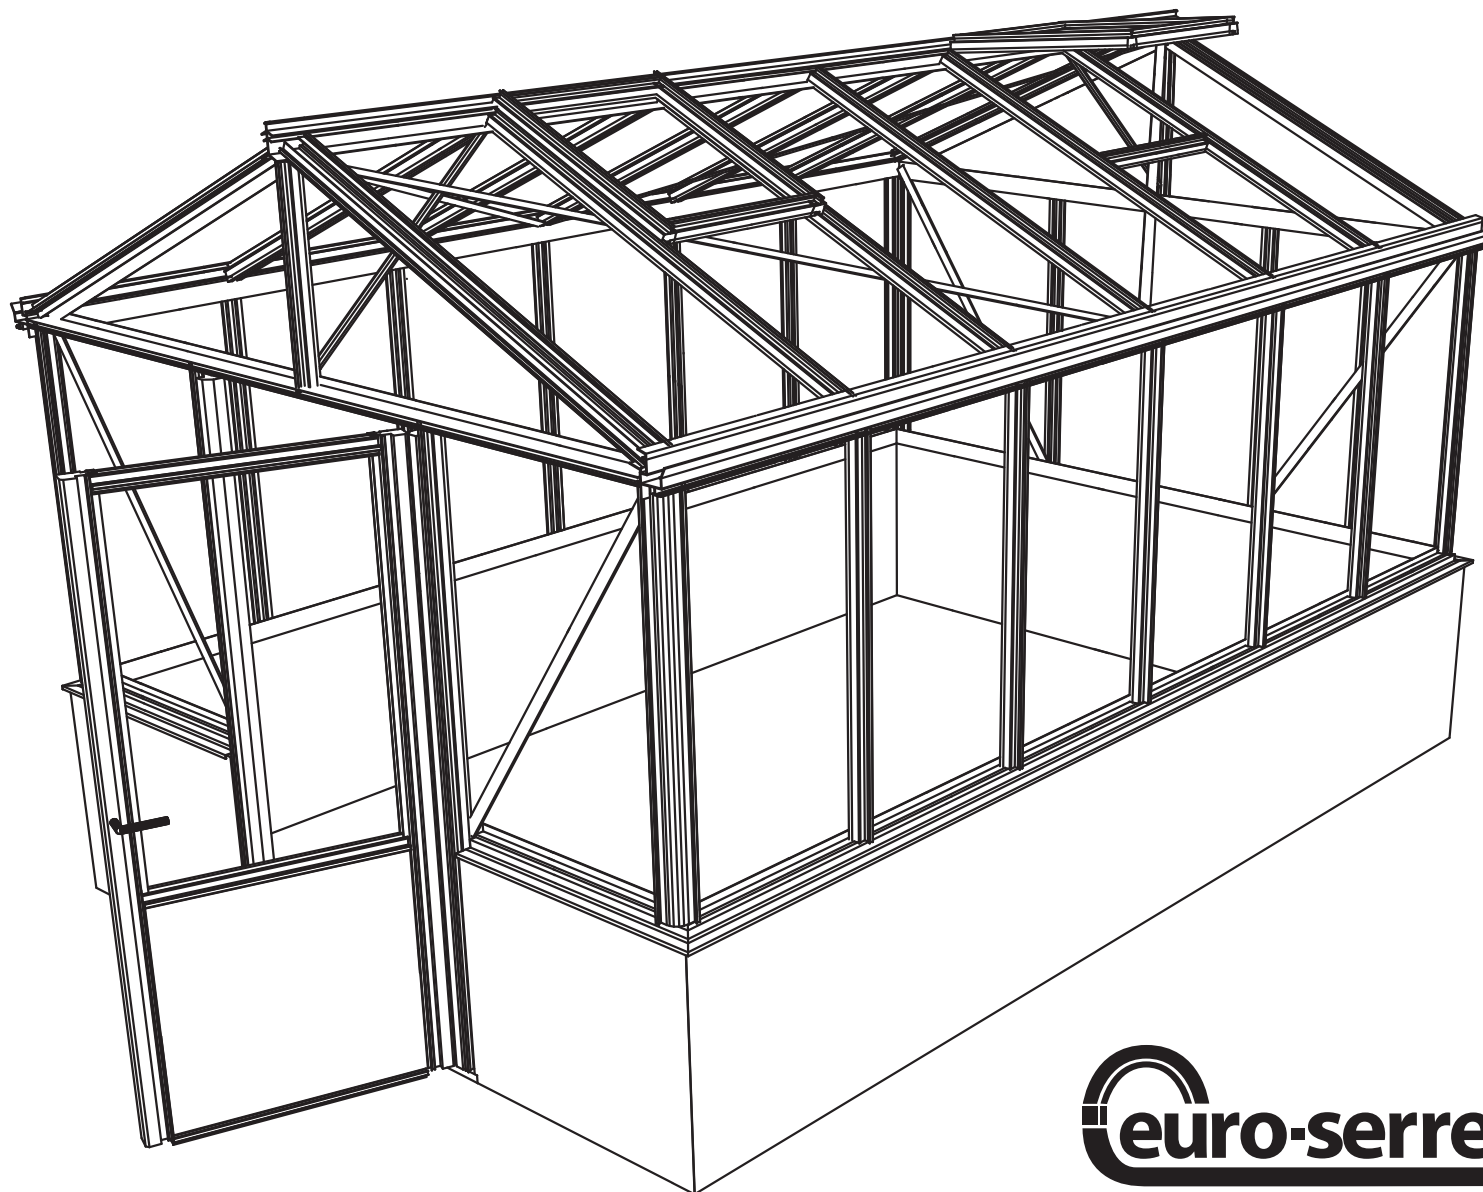

GEWÄCHSHAUS MAXI 236 | 309 ON WALL

euro-serre

Teileliste Maxi on Wall

	ES NR	Profil Nr.		ES NR	Profil Nr.		ES NR	Profil Nr.		ES NR	Profil Nr.
	7	7151		U35	U35		21	29577		3	8642
	2	11788		12	7070		18	17542			
	8	7633		59	9249		19	17543			
	5	17548		10	17541		20	28513			
	6	9915		58	12960		27	B18			

Wichtig: Wenn Sie die Maße nach Plan umsetzen, wird das Mauerprofil nachher außen ca. 30 mm überstehen.

Maxi on Wall 236

Maxi on Wall 309

Maxi 236		Maxi 309	
W	L	W	L
2391	2391	3128	2391
	3128		3128
	3865		3865
	4602		4602
	5339		5339
	6076		6076

Maxi On Wall $\geq 604 / 677 / 753 / 830$

Maxi on Wall $\geq 604 / 677 / 753 / 830$

SCHEIBE	MAXI 236	MAXI 309
A	1250 x 730	1650 x 730
B	1250 x 730	1250 x 730
C	1650 x 360	1650 x 360
D	15 x 1115 x 550	15 x 1485 x 705
E	425 x 730	825 x 730
F	825 x 730	825 x 730
G	1180 x 620	1180 x 620
H	1250 x 660	1250 x 660
I	1650 x 660	1650 x 660