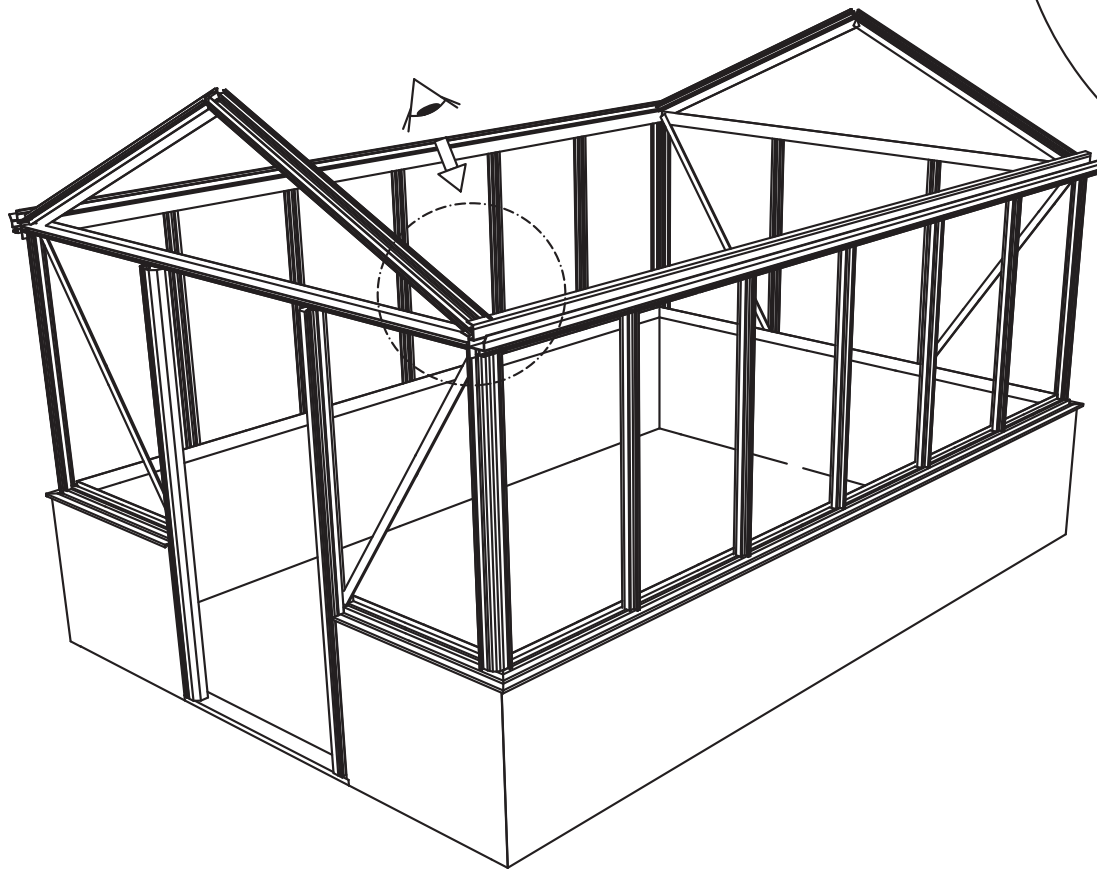

Wichtig: Wenn Sie die Maße nach Plan umsetzen, wird das Mauerprofil nachher außen ca. 30 mm überstehen.

Maxi on Wall 236

Maxi on Wall 309

Maxi 236		Maxi 309	
W	L	W	L
2391	2391	3128	2391
	3128		3128
	3865		3865
	4602		4602
	5339		5339
	6076		6076

Maxi On Wall $\geq 604 / 677 / 753 / 830$

Maxi on Wall $\geq 604 / 677 / 753 / 830$

SCHEIBE	MAXI 236	MAXI 309
A	1250 x 730	1650 x 730
B	1250 x 730	1250 x 730
C	1650 x 360	1650 x 360
D	15 x 1115 x 550	15 x 1485 x 705
E	425 x 730	825 x 730
F	825 x 730	825 x 730
G	1180 x 620	1180 x 620
H	1250 x 660	1250 x 660
I	1650 x 660	1650 x 660