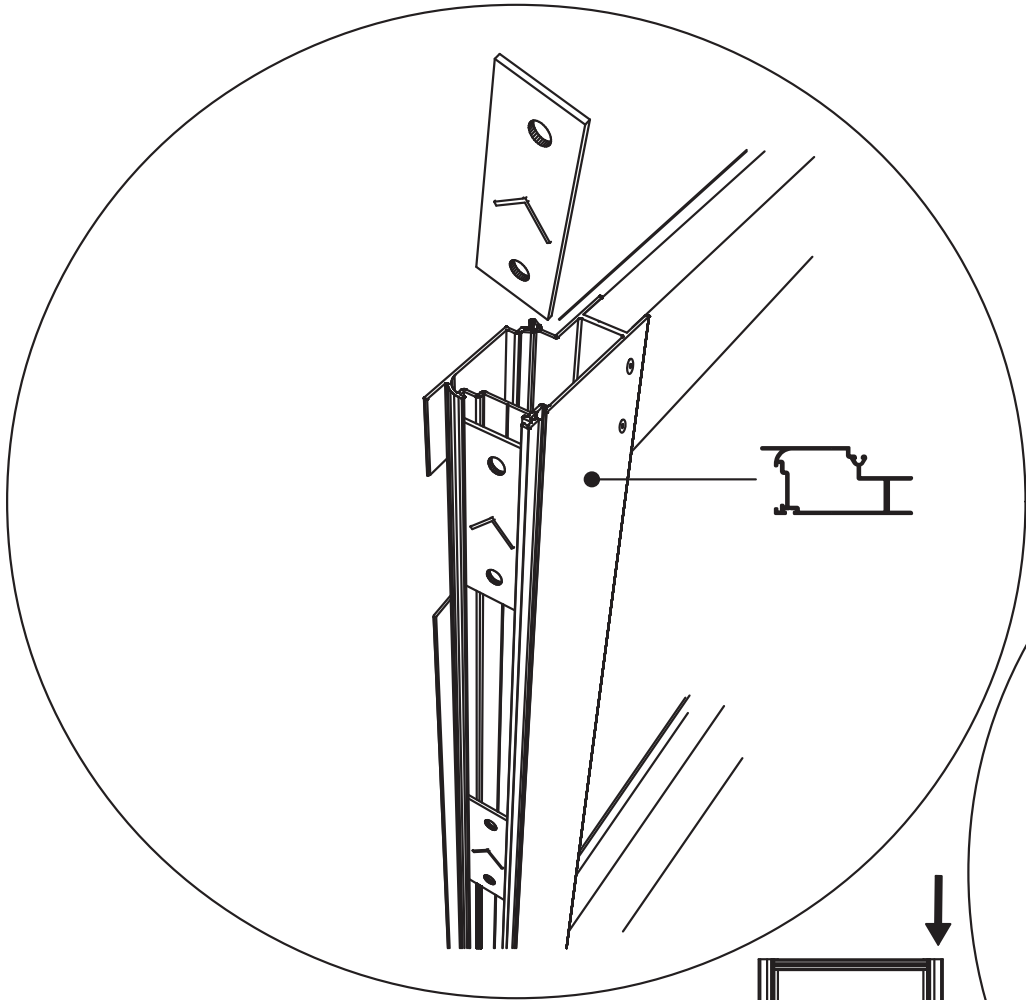

Wichtig: Wenn Sie die Maße nach Plan umsetzen, wird das Mauerprofil nachher außen ca. 30 mm überstehen.

Maxi on Wall 236

Maxi on Wall 309

Maxi 236		Maxi 309	
W	L	W	L
2391	2391	3128	2391
	3128		3128
	3865		3865
	4602		4602
	5339		5339
	6076		6076

Maxi On Wall $\geq 604 / 677 / 753 / 830$

Maxi on Wall $\geq 604 / 677 / 753 / 830$

SCHEIBE	MAXI 236	MAXI 309
A	1250 x 730	1650 x 730
B	1250 x 730	1250 x 730
C	1650 x 360	1650 x 360
D	15 x 1115 x 550	15 x 1485 x 705
E	425 x 730	825 x 730
F	825 x 730	825 x 730
G	1180 x 620	1180 x 620
H	1250 x 660	1250 x 660
I	1650 x 660	1650 x 660