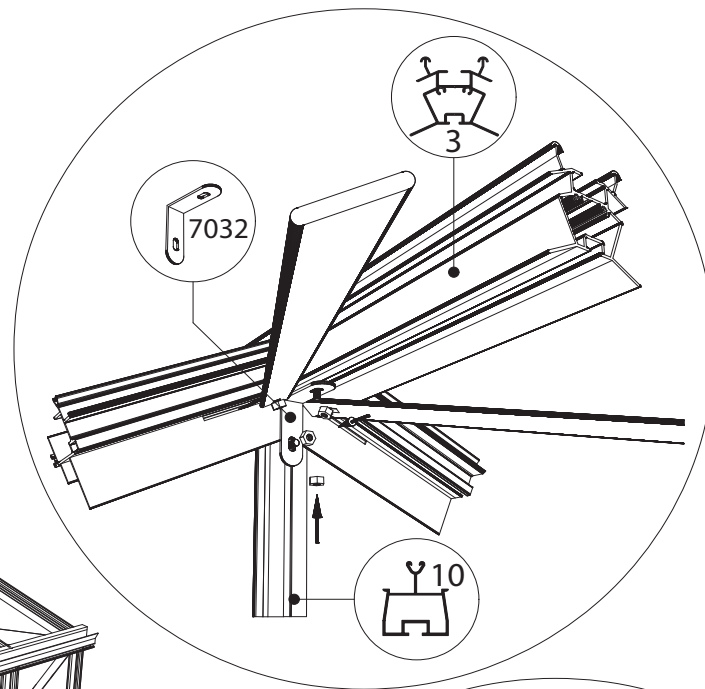

GEWÄCHSHAUS MAXI 236 | 309 ON WALL

euro-serre

Teileliste Maxi on Wall

	ES NR	Profil Nr.		ES NR	Profil Nr.		ES NR	Profil Nr.		ES NR	Profil Nr.
	7	7151		U35	U35		21	29577		3	8642
	2	11788		12	7070		18	17542			
	8	7633		59	9249		19	17543			
	5	17548		10	17541		20	28513			
	6	9915		58	12960		27	B18			

Wichtig: Wenn Sie die Maße nach Plan umsetzen, wird das Mauerprofil nachher außen ca. 30 mm überstehen.

Maxi on Wall 236

Maxi on Wall 309

Maxi 236		Maxi 309	
W	L	W	L
2391	2391	3128	2391
	3128		3128
	3865		3865
	4602		4602
	5339		5339
	6076		6076

Maxi On Wall $\geq 604 / 677 / 753 / 830$

Maxi on Wall $\geq 604 / 677 / 753 / 830$

SCHEIBE	MAXI 236	MAXI 309
A	1250 x 730	1650 x 730
B	1250 x 730	1250 x 730
C	1650 x 360	1650 x 360
D	15 x 1115 x 550	15 x 1485 x 705
E	425 x 730	825 x 730
F	825 x 730	825 x 730
G	1180 x 620	1180 x 620
H	1250 x 660	1250 x 660
I	1650 x 660	1650 x 660