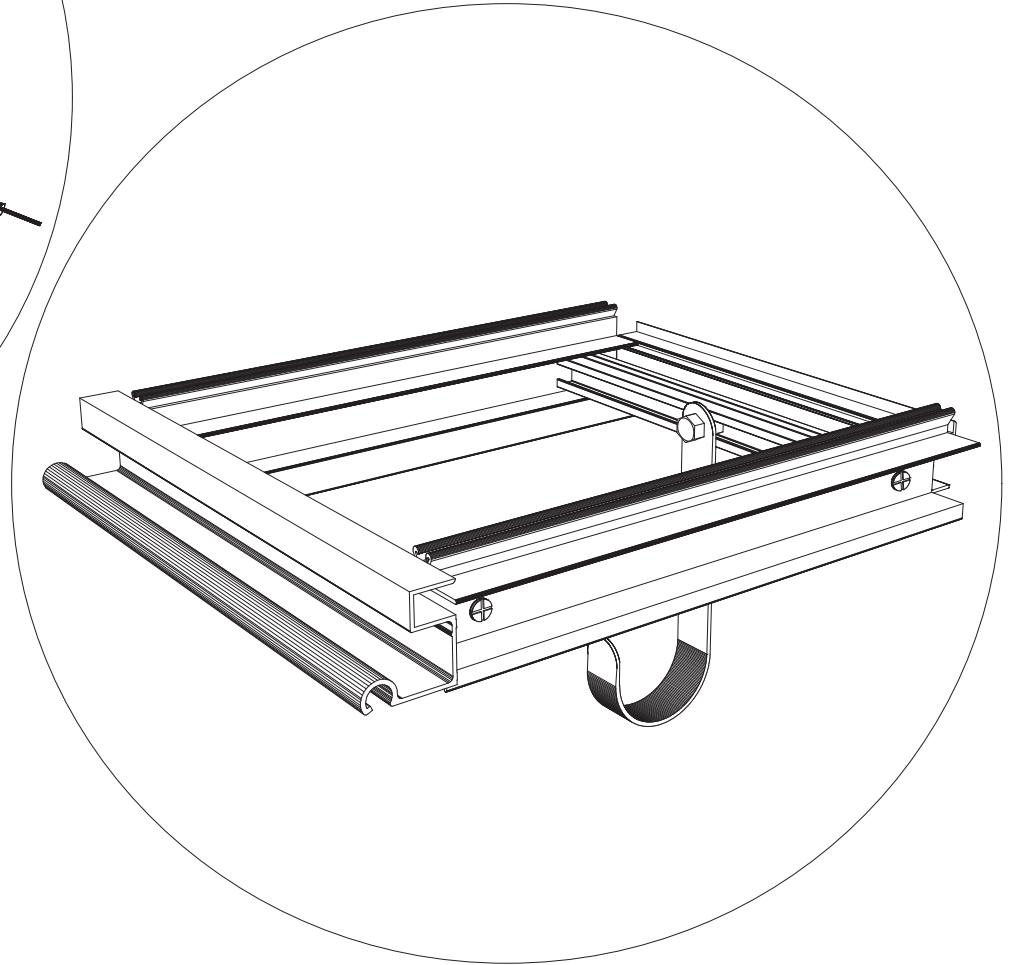

Maxi On Wall $\geq 604 / 677 / 753 / 830$

Maxi on Wall $\geq 604 / 677 / 753 / 830$

SCHEIBE	MAXI 236	MAXI 309
A	1250 x 730	1650 x 730
B	1250 x 730	1250 x 730
C	1650 x 360	1650 x 360
D	15 x 1115 x 550	15 x 1485 x 705
E	425 x 730	825 x 730
F	825 x 730	825 x 730
G	1180 x 620	1180 x 620
H	1250 x 660	1250 x 660
I	1650 x 660	1650 x 660