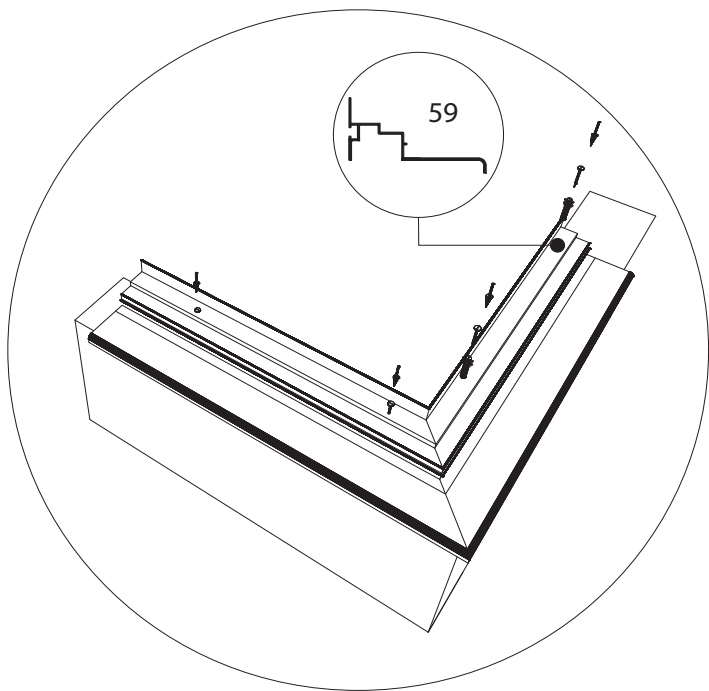

GEWÄCHSHAUS MAXI 236 | 309 ON WALL

euro-serre

Teileliste Maxi on Wall

	ES NR	Profil Nr.		ES NR	Profil Nr.		ES NR	Profil Nr.		ES NR	Profil Nr.
	7	7151		U35	U35		21	29577		3	8642
	2	11788		12	7070		18	17542			
	8	7633		59	9249		19	17543			
	5	17548		10	17541		20	28513			
	6	9915		58	12960		27	B18			

Wichtig: Wenn Sie die Maße nach Plan umsetzen, wird das Mauerprofil nachher außen ca. 30 mm überstehen.

Maxi on Wall 236

Maxi on Wall 309

Maxi 236		Maxi 309	
W	L	W	L
2391	2391	3128	2391
	3128		3128
	3865		3865
	4602		4602
	5339		5339
	6076		6076

Maxi On Wall $\geq 604 / 677 / 753 / 830$

Maxi on Wall $\geq 604 / 677 / 753 / 830$

SCHEIBE	MAXI 236	MAXI 309
A	1250 x 730	1650 x 730
B	1250 x 730	1250 x 730
C	1650 x 360	1650 x 360
D	15 x 1115 x 550	15 x 1485 x 705
E	425 x 730	825 x 730
F	825 x 730	825 x 730
G	1180 x 620	1180 x 620
H	1250 x 660	1250 x 660
I	1650 x 660	1650 x 660