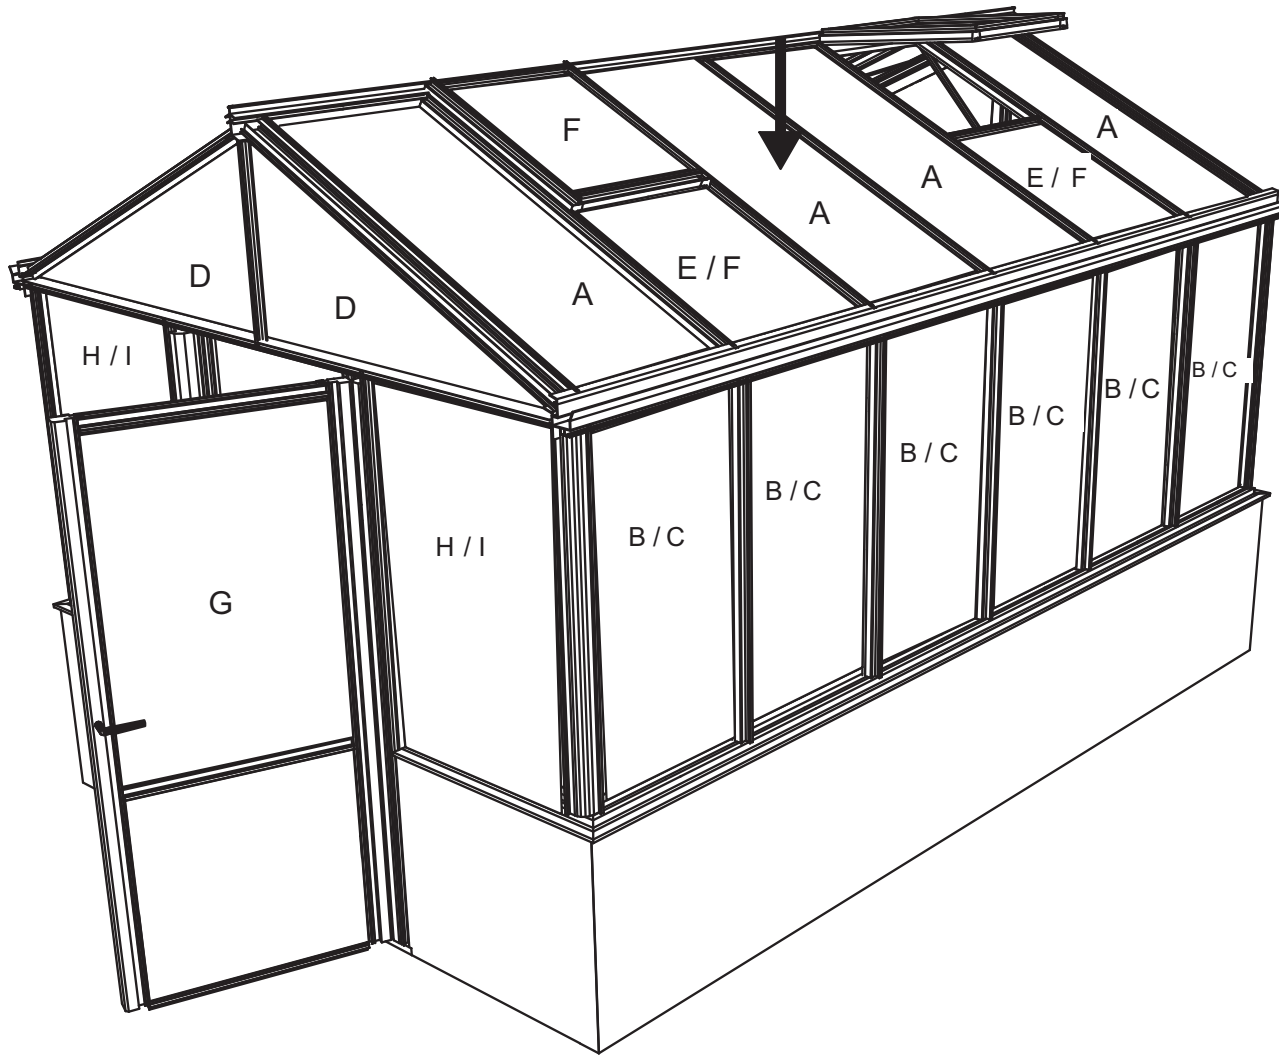

Wichtig: Wenn Sie die Maße nach Plan umsetzen, wird das Mauerprofil nachher außen ca. 30 mm überstehen.

Maxi on Wall 236

Maxi on Wall 309

Maxi 236		Maxi 309	
W	L	W	L
2391	2391	3128	2391
	3128		3128
	3865		3865
	4602		4602
	5339		5339
	6076		6076

Maxi On Wall $\geq 604 / 677 / 753 / 830$

Maxi on Wall $\geq 604 / 677 / 753 / 830$

SCHEIBE	MAXI 236	MAXI 309
A	1250 x 730	1650 x 730
B	1250 x 730	1250 x 730
C	1650 x 360	1650 x 360
D	15 x 1115 x 550	15 x 1485 x 705
E	425 x 730	825 x 730
F	825 x 730	825 x 730
G	1180 x 620	1180 x 620
H	1250 x 660	1250 x 660
I	1650 x 660	1650 x 660