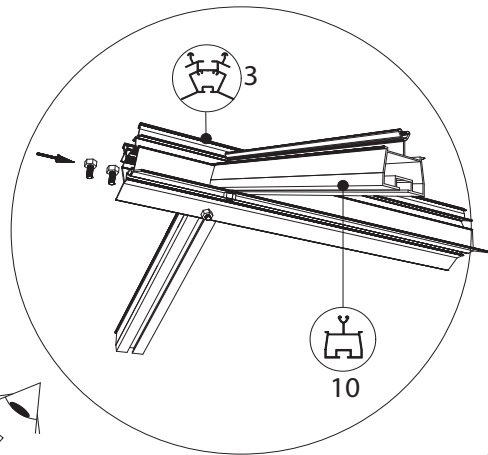

GEWÄCHSHAUS MAXI 236 | 309 ON WALL

euro-serre

Teileliste Maxi on Wall

	ES NR	Profil Nr.		ES NR	Profil Nr.		ES NR	Profil Nr.		ES NR	Profil Nr.
	7	7151		U35	U35		21	29577		3	8642
	2	11788		12	7070		18	17542			
	8	7633		59	9249		19	17543			
	5	17548		10	17541		20	28513			
	6	9915		58	12960		27	B18			

Wichtig: Wenn Sie die Maße nach Plan umsetzen, wird das Mauerprofil nachher außen ca. 30 mm überstehen.

Maxi on Wall 236

Maxi on Wall 309

Maxi 236		Maxi 309	
W	L	W	L
2391	2391	3128	2391
	3128		3128
	3865		3865
	4602		4602
	5339		5339
	6076		6076

Maxi On Wall $\geq 604 / 677 / 753 / 830$

Maxi on Wall $\geq 604 / 677 / 753 / 830$

SCHEIBE	MAXI 236	MAXI 309
A	1250 x 730	1650 x 730
B	1250 x 730	1250 x 730
C	1650 x 360	1650 x 360
D	15 x 1115 x 550	15 x 1485 x 705
E	425 x 730	825 x 730
F	825 x 730	825 x 730
G	1180 x 620	1180 x 620
H	1250 x 660	1250 x 660
I	1650 x 660	1650 x 660