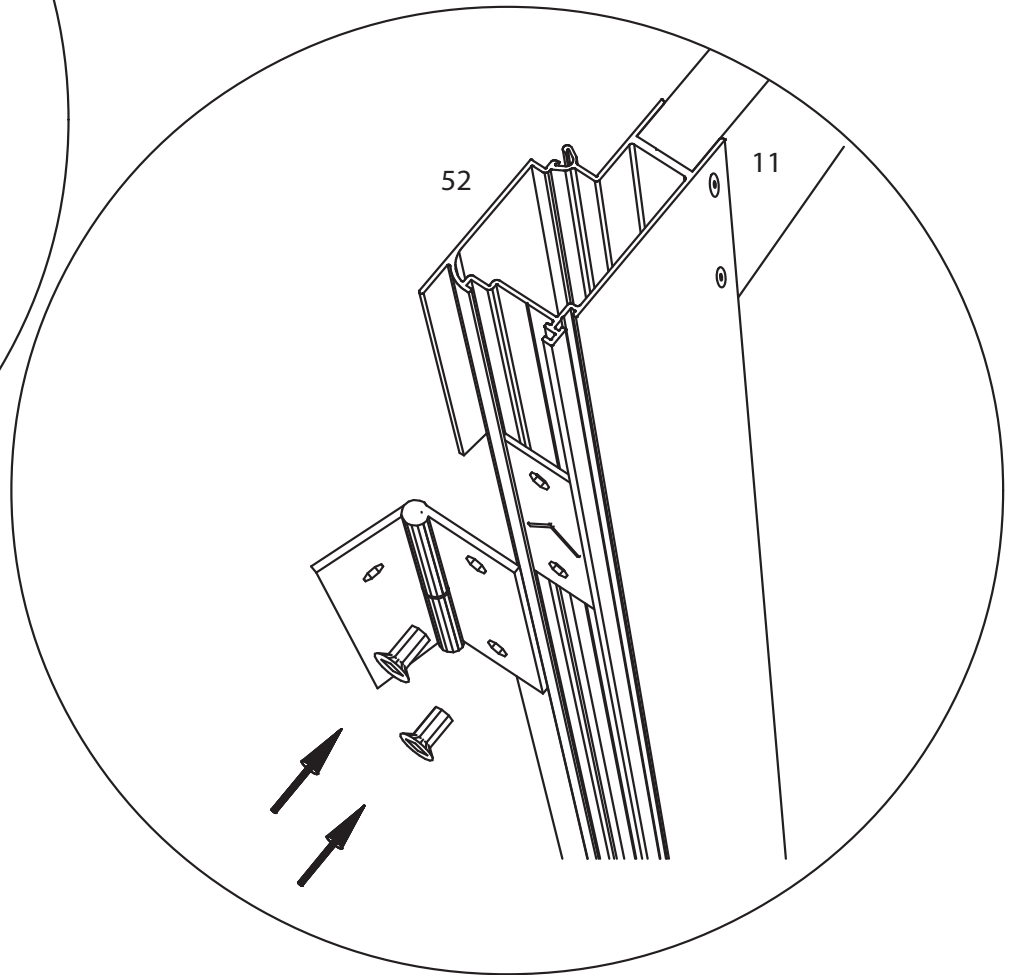

Wichtig: Wenn Sie die Maße nach Plan umsetzen, wird das Mauerprofil nachher außen ca. 30 mm überstehen.

Maxi on Wall 236

Maxi on Wall 309

Maxi 236		Maxi 309	
W	L	W	L
2391	2391	3128	2391
	3128		3128
	3865		3865
	4602		4602
	5339		5339
	6076		6076

Maxi On Wall $\geq 604 / 677 / 753 / 830$

Maxi on Wall $\geq 604 / 677 / 753 / 830$

SCHEIBE	MAXI 236	MAXI 309
A	1250 x 730	1650 x 730
B	1250 x 730	1250 x 730
C	1650 x 360	1650 x 360
D	15 x 1115 x 550	15 x 1485 x 705
E	425 x 730	825 x 730
F	825 x 730	825 x 730
G	1180 x 620	1180 x 620
H	1250 x 660	1250 x 660
I	1650 x 660	1650 x 660