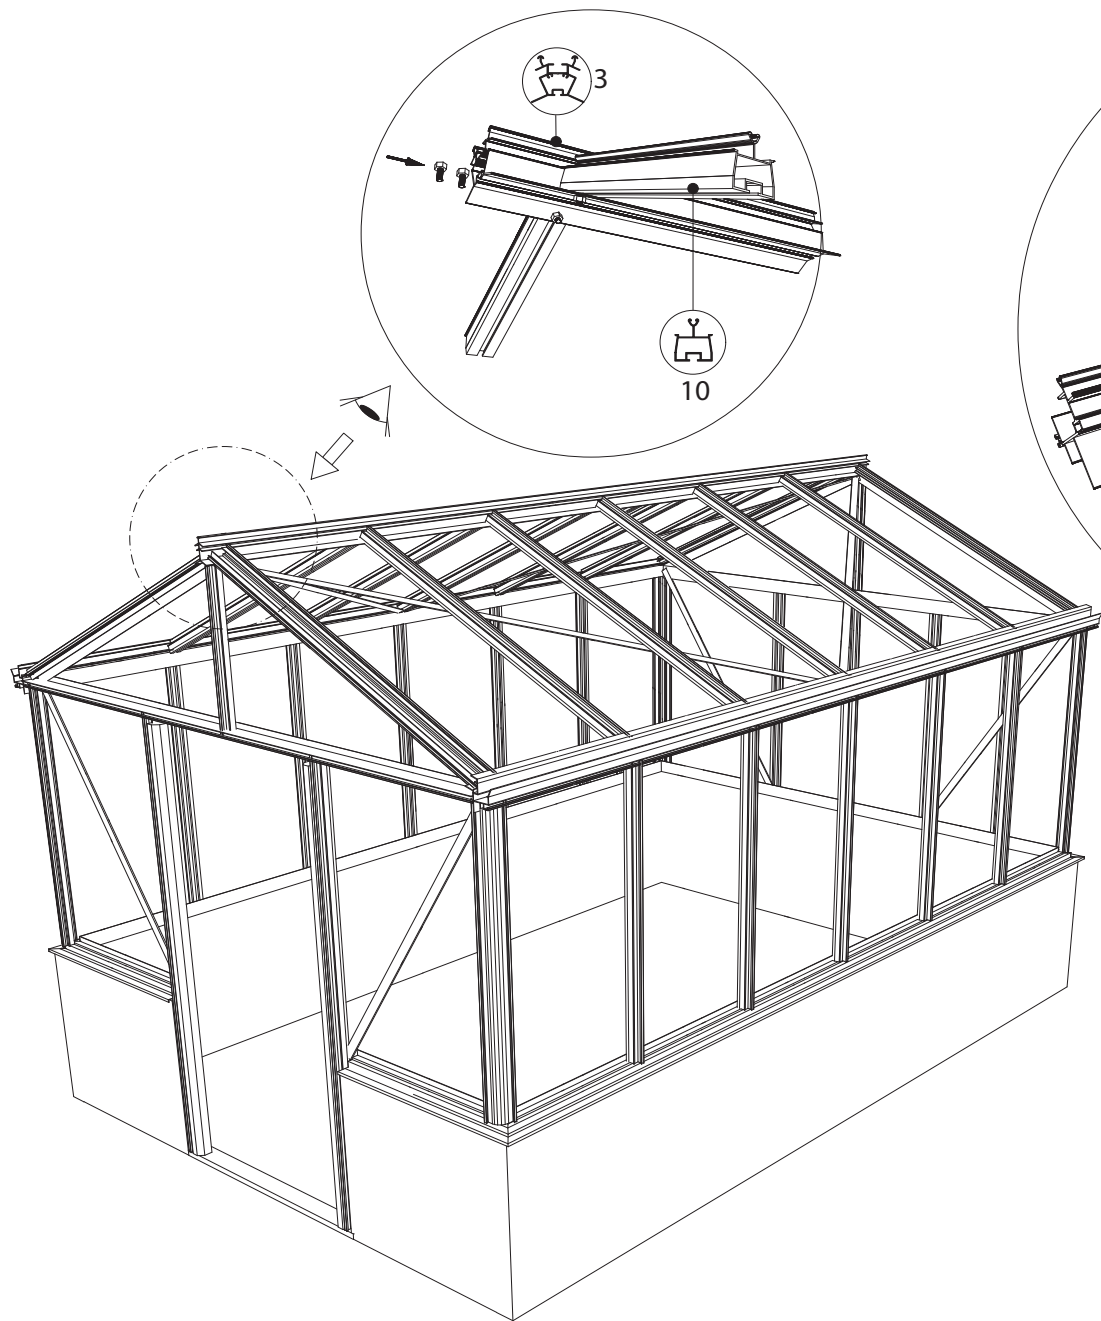

GEWÄCHSHAUS MAXI 236 | 309 ON WALL

euro-serre

Teileliste Maxi on Wall

	ES NR	Profil Nr.		ES NR	Profil Nr.		ES NR	Profil Nr.		ES NR	Profil Nr.
	7	7151		U35	U35		21	29577		3	8642
	2	11788		12	7070		18	17542			
	8	7633		59	9249		19	17543			
	5	17548		10	17541		20	28513			
	6	9915		58	12960		27	B18			

Wichtig: Wenn Sie die Maße nach Plan umsetzen, wird das Mauerprofil nachher außen ca. 30 mm überstehen.

Maxi on Wall 236

Maxi on Wall 309

Maxi 236		Maxi 309	
W	L	W	L
2391	2391	3128	2391
	3128		3128
	3865		3865
	4602		4602
	5339		5339
	6076		6076

Maxi On Wall $\geq 604 / 677 / 753 / 830$

Maxi on Wall $\geq 604 / 677 / 753 / 830$

SCHEIBE	MAXI 236	MAXI 309
A	1250 x 730	1650 x 730
B	1250 x 730	1250 x 730
C	1650 x 360	1650 x 360
D	15 x 1115 x 550	15 x 1485 x 705
E	425 x 730	825 x 730
F	825 x 730	825 x 730
G	1180 x 620	1180 x 620
H	1250 x 660	1250 x 660
I	1650 x 660	1650 x 660