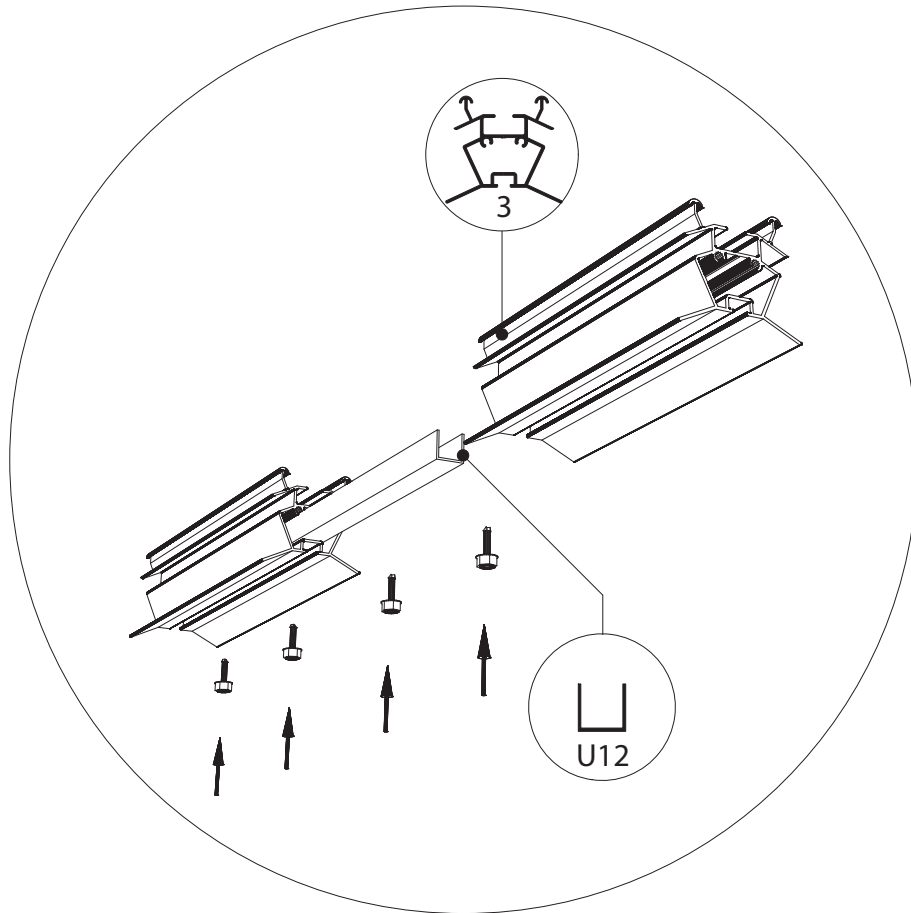

GEWÄCHSHAUS MAXI 236 | 309 ON WALL

euro-serre

Teileliste Maxi on Wall

	ES NR	Profil Nr.		ES NR	Profil Nr.		ES NR	Profil Nr.		ES NR	Profil Nr.
	7	7151		U35	U35		21	29577		3	8642
	2	11788		12	7070		18	17542			
	8	7633		59	9249		19	17543			
	5	17548		10	17541		20	28513			
	6	9915		58	12960		27	B18			

Wichtig: Wenn Sie die Maße nach Plan umsetzen, wird das Mauerprofil nachher außen ca. 30 mm überstehen.

Maxi on Wall 236

Maxi on Wall 309

Maxi 236		Maxi 309	
W	L	W	L
2391	2391	3128	2391
	3128		3128
	3865		3865
	4602		4602
	5339		5339
	6076		6076

Maxi On Wall $\geq 604 / 677 / 753 / 830$

Maxi on Wall $\geq 604 / 677 / 753 / 830$

SCHEIBE	MAXI 236	MAXI 309
A	1250 x 730	1650 x 730
B	1250 x 730	1250 x 730
C	1650 x 360	1650 x 360
D	15 x 1115 x 550	15 x 1485 x 705
E	425 x 730	825 x 730
F	825 x 730	825 x 730
G	1180 x 620	1180 x 620
H	1250 x 660	1250 x 660
I	1650 x 660	1650 x 660