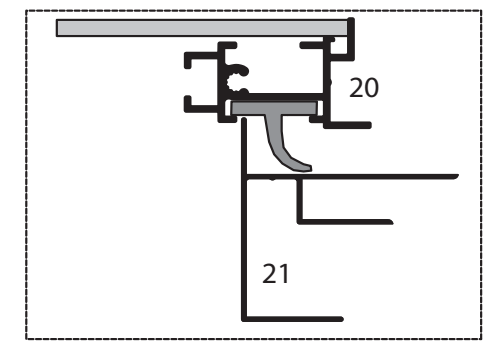

GEWÄCHSHAUS MAXI 236 | 309 ON WALL

euro-serre

Teileliste Maxi on Wall

	ES NR	Profil Nr.		ES NR	Profil Nr.		ES NR	Profil Nr.		ES NR	Profil Nr.
	7	7151		U35	U35		21	29577		3	8642
	2	11788		12	7070		18	17542			
	8	7633		59	9249		19	17543			
	5	17548		10	17541		20	28513			
	6	9915		58	12960		27	B18			

Wichtig: Wenn Sie die Maße nach Plan umsetzen, wird das Mauerprofil nachher außen ca. 30 mm überstehen.

Maxi on Wall 236

Maxi on Wall 309

Maxi 236		Maxi 309	
W	L	W	L
2391	2391	3128	2391
	3128		3128
	3865		3865
	4602		4602
	5339		5339
	6076		6076

Maxi On Wall $\geq 604 / 677 / 753 / 830$

Maxi on Wall $\geq 604 / 677 / 753 / 830$

SCHEIBE	MAXI 236	MAXI 309
A	1250 x 730	1650 x 730
B	1250 x 730	1250 x 730
C	1650 x 360	1650 x 360
D	15 x 1115 x 550	15 x 1485 x 705
E	425 x 730	825 x 730
F	825 x 730	825 x 730
G	1180 x 620	1180 x 620
H	1250 x 660	1250 x 660
I	1650 x 660	1650 x 660