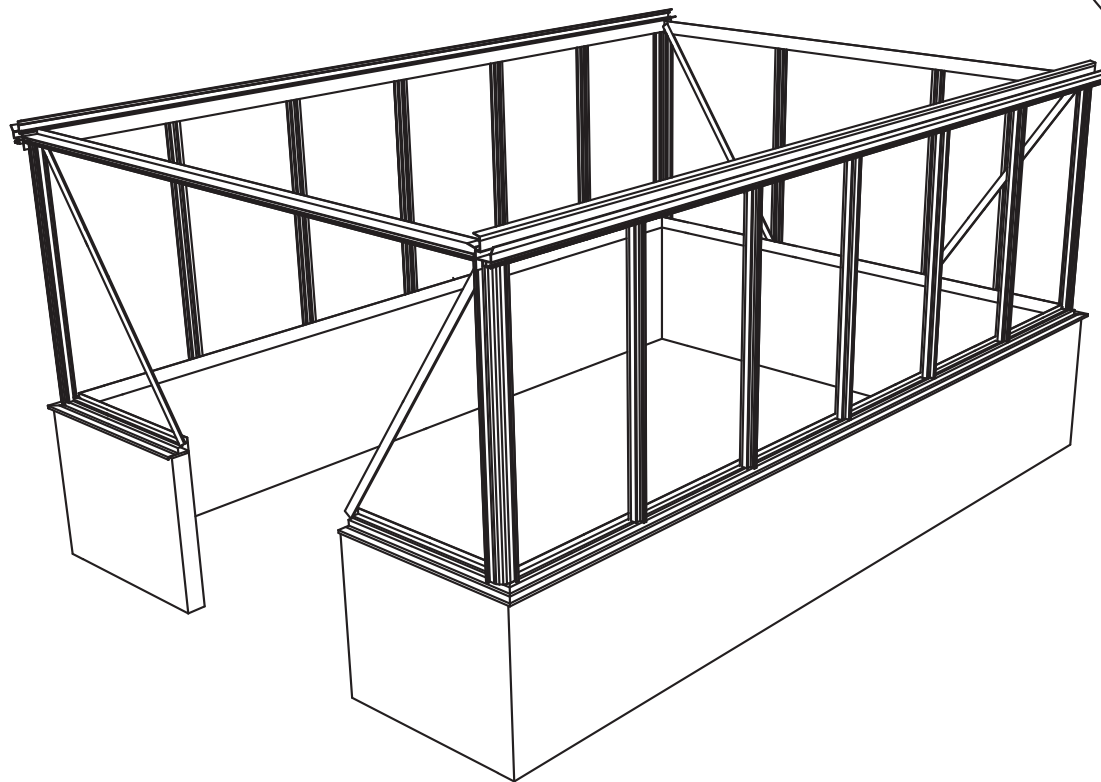

GEWÄCHSHAUS MAXI 236 | 309 ON WALL

euro-serre

Teileliste Maxi on Wall

	ES NR	Profil Nr.		ES NR	Profil Nr.		ES NR	Profil Nr.		ES NR	Profil Nr.
	7	7151		U35	U35		21	29577		3	8642
	2	11788		12	7070		18	17542			
	8	7633		59	9249		19	17543			
	5	17548		10	17541		20	28513			
	6	9915		58	12960		27	B18			

Wichtig: Wenn Sie die Maße nach Plan umsetzen, wird das Mauerprofil nachher außen ca. 30 mm überstehen.

Maxi on Wall 236

Maxi on Wall 309

Maxi 236		Maxi 309	
W	L	W	L
2391	2391	3128	2391
	3128		3128
	3865		3865
	4602		4602
	5339		5339
	6076		6076

Maxi On Wall $\geq 604 / 677 / 753 / 830$

Maxi on Wall $\geq 604 / 677 / 753 / 830$

SCHEIBE	MAXI 236	MAXI 309
A	1250 x 730	1650 x 730
B	1250 x 730	1250 x 730
C	1650 x 360	1650 x 360
D	15 x 1115 x 550	15 x 1485 x 705
E	425 x 730	825 x 730
F	825 x 730	825 x 730
G	1180 x 620	1180 x 620
H	1250 x 660	1250 x 660
I	1650 x 660	1650 x 660