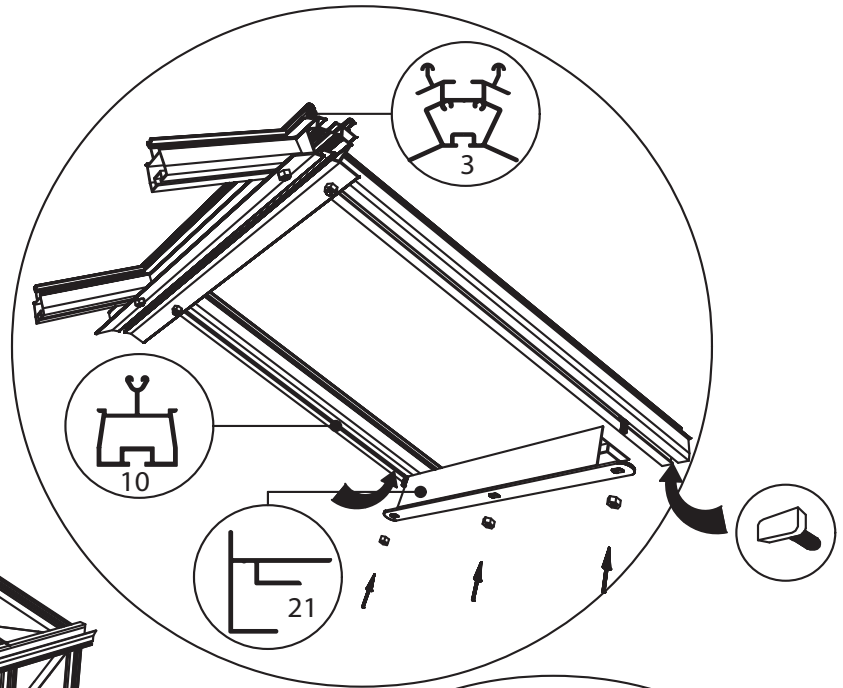

Wichtig: Wenn Sie die Maße nach Plan umsetzen, wird das Mauerprofil nachher außen ca. 30 mm überstehen.

Maxi on Wall 236

Maxi on Wall 309

Maxi 236		Maxi 309	
W	L	W	L
2391	2391	3128	2391
	3128		3128
	3865		3865
	4602		4602
	5339		5339
	6076		6076

Maxi On Wall $\geq 604 / 677 / 753 / 830$

Maxi on Wall $\geq 604 / 677 / 753 / 830$

SCHEIBE	MAXI 236	MAXI 309
A	1250 x 730	1650 x 730
B	1250 x 730	1250 x 730
C	1650 x 360	1650 x 360
D	15 x 1115 x 550	15 x 1485 x 705
E	425 x 730	825 x 730
F	825 x 730	825 x 730
G	1180 x 620	1180 x 620
H	1250 x 660	1250 x 660
I	1650 x 660	1650 x 660