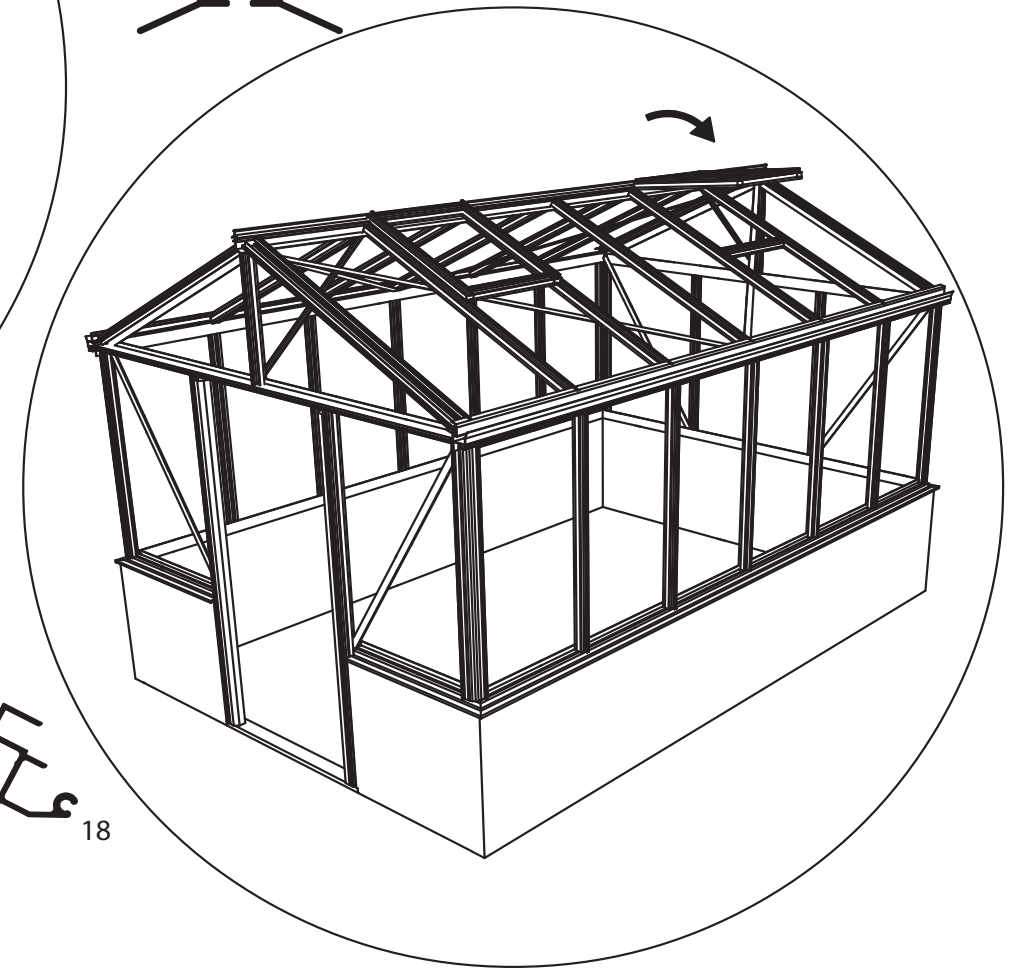

GEWÄCHSHAUS MAXI 236 | 309 ON WALL

euro-serre

Teileliste Maxi on Wall

	ES NR	Profil Nr.		ES NR	Profil Nr.		ES NR	Profil Nr.		ES NR	Profil Nr.
	7	7151		U35	U35		21	29577		3	8642
	2	11788		12	7070		18	17542			
	8	7633		59	9249		19	17543			
	5	17548		10	17541		20	28513			
	6	9915		58	12960		27	B18			

Wichtig: Wenn Sie die Maße nach Plan umsetzen, wird das Mauerprofil nachher außen ca. 30 mm überstehen.

Maxi on Wall 236

Maxi on Wall 309

Maxi 236		Maxi 309	
W	L	W	L
2391	2391	3128	2391
	3128		3128
	3865		3865
	4602		4602
	5339		5339
	6076		6076

Maxi On Wall $\geq 604 / 677 / 753 / 830$

Maxi on Wall $\geq 604 / 677 / 753 / 830$

SCHEIBE	MAXI 236	MAXI 309
A	1250 x 730	1650 x 730
B	1250 x 730	1250 x 730
C	1650 x 360	1650 x 360
D	15 x 1115 x 550	15 x 1485 x 705
E	425 x 730	825 x 730
F	825 x 730	825 x 730
G	1180 x 620	1180 x 620
H	1250 x 660	1250 x 660
I	1650 x 660	1650 x 660