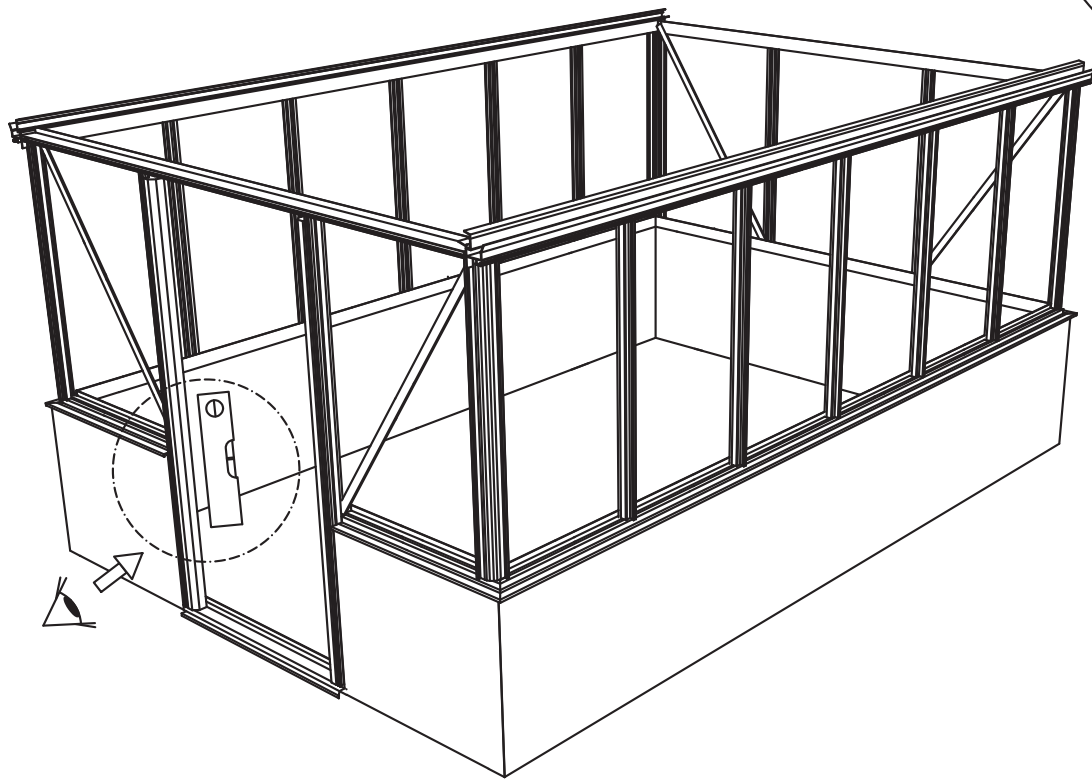

GEWÄCHSHAUS MAXI 236 | 309 ON WALL

euro-serre

Teileliste Maxi on Wall

	ES NR	Profil Nr.		ES NR	Profil Nr.		ES NR	Profil Nr.		ES NR	Profil Nr.
	7	7151		U35	U35		21	29577		3	8642
	2	11788		12	7070		18	17542			
	8	7633		59	9249		19	17543			
	5	17548		10	17541		20	28513			
	6	9915		58	12960		27	B18			

Wichtig: Wenn Sie die Maße nach Plan umsetzen, wird das Mauerprofil nachher außen ca. 30 mm überstehen.

Maxi on Wall 236

Maxi on Wall 309

Maxi 236		Maxi 309	
W	L	W	L
2391	2391	3128	2391
	3128		3128
	3865		3865
	4602		4602
	5339		5339
	6076		6076

Maxi On Wall $\geq 604 / 677 / 753 / 830$

Maxi on Wall $\geq 604 / 677 / 753 / 830$

SCHEIBE	MAXI 236	MAXI 309
A	1250 x 730	1650 x 730
B	1250 x 730	1250 x 730
C	1650 x 360	1650 x 360
D	15 x 1115 x 550	15 x 1485 x 705
E	425 x 730	825 x 730
F	825 x 730	825 x 730
G	1180 x 620	1180 x 620
H	1250 x 660	1250 x 660
I	1650 x 660	1650 x 660