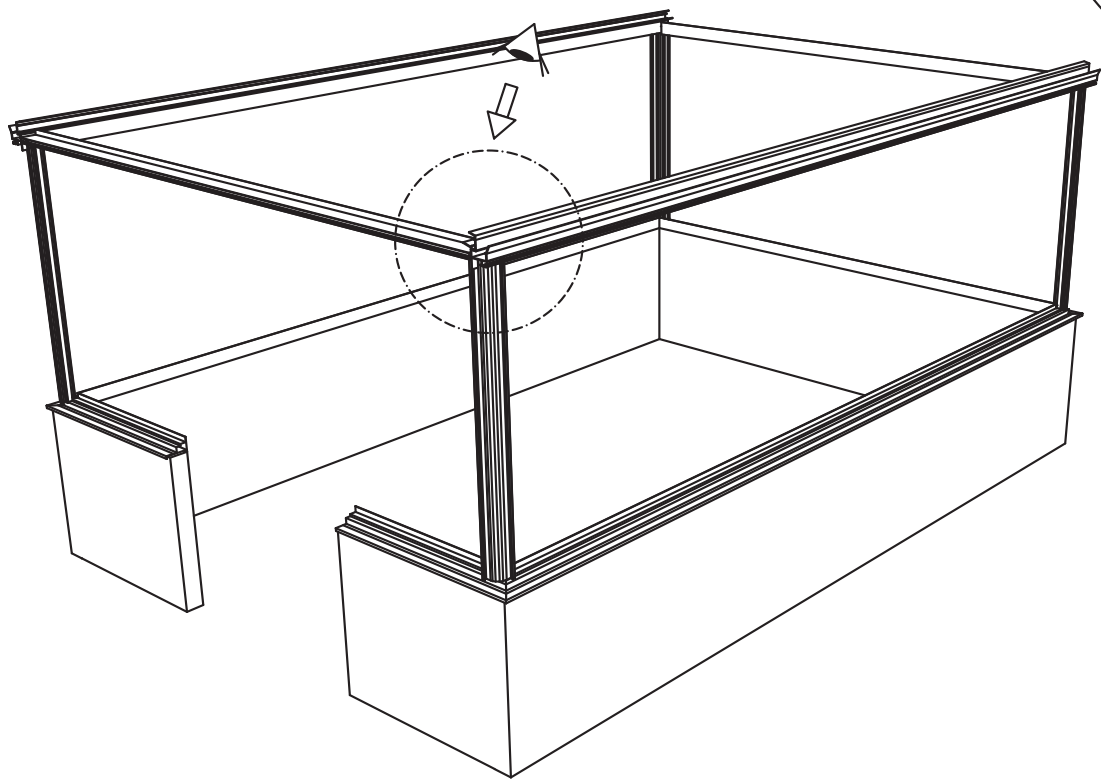

Wichtig: Wenn Sie die Maße nach Plan umsetzen, wird das Mauerprofil nachher außen ca. 30 mm überstehen.

Maxi on Wall 236

Maxi on Wall 309

Maxi 236		Maxi 309	
W	L	W	L
2391	2391	3128	2391
	3128		3128
	3865		3865
	4602		4602
	5339		5339
	6076		6076

Maxi On Wall $\geq 604 / 677 / 753 / 830$

Maxi on Wall $\geq 604 / 677 / 753 / 830$

SCHEIBE	MAXI 236	MAXI 309
A	1250 x 730	1650 x 730
B	1250 x 730	1250 x 730
C	1650 x 360	1650 x 360
D	15 x 1115 x 550	15 x 1485 x 705
E	425 x 730	825 x 730
F	825 x 730	825 x 730
G	1180 x 620	1180 x 620
H	1250 x 660	1250 x 660
I	1650 x 660	1650 x 660