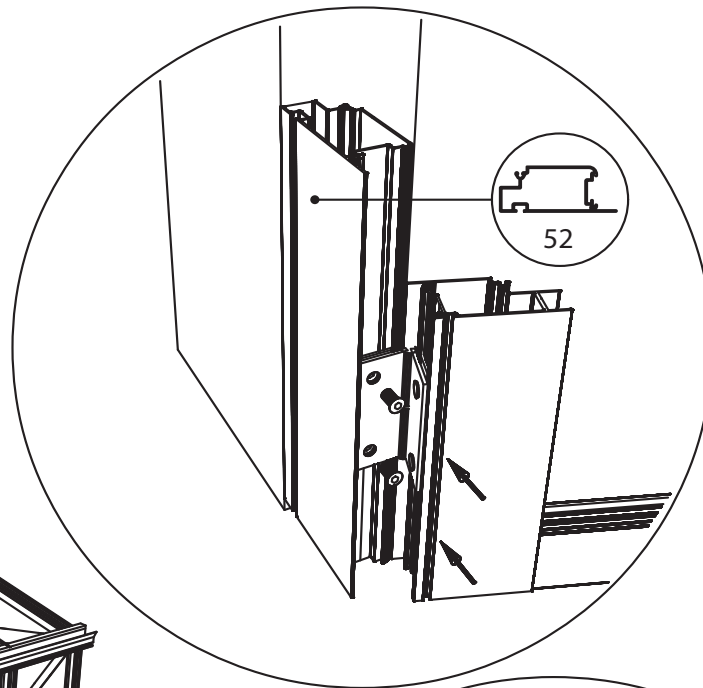

Wichtig: Wenn Sie die Maße nach Plan umsetzen, wird das Mauerprofil nachher außen ca. 30 mm überstehen.

Maxi on Wall 236

Maxi on Wall 309

Maxi 236		Maxi 309	
W	L	W	L
2391	2391	3128	2391
	3128		3128
	3865		3865
	4602		4602
	5339		5339
	6076		6076

Maxi On Wall $\geq 604 / 677 / 753 / 830$

Maxi on Wall $\geq 604 / 677 / 753 / 830$

SCHEIBE	MAXI 236	MAXI 309
A	1250 x 730	1650 x 730
B	1250 x 730	1250 x 730
C	1650 x 360	1650 x 360
D	15 x 1115 x 550	15 x 1485 x 705
E	425 x 730	825 x 730
F	825 x 730	825 x 730
G	1180 x 620	1180 x 620
H	1250 x 660	1250 x 660
I	1650 x 660	1650 x 660