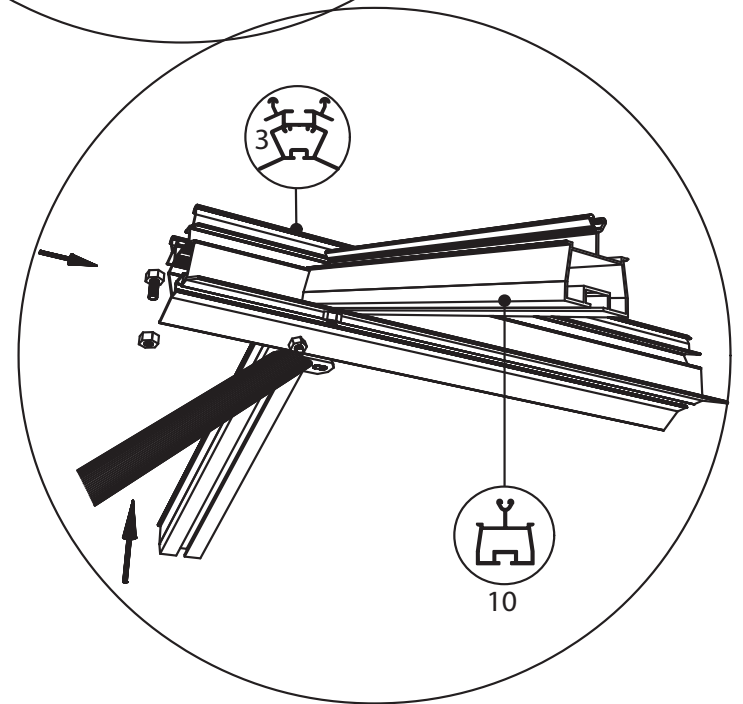

GEWÄCHSHAUS MAXI 236 | 309 ON WALL

euro-serre

Teileliste Maxi on Wall

	ES NR	Profil Nr.		ES NR	Profil Nr.		ES NR	Profil Nr.		ES NR	Profil Nr.
	7	7151		U35	U35		21	29577		3	8642
	2	11788		12	7070		18	17542			
	8	7633		59	9249		19	17543			
	5	17548		10	17541		20	28513			
	6	9915		58	12960		27	B18			

Wichtig: Wenn Sie die Maße nach Plan umsetzen, wird das Mauerprofil nachher außen ca. 30 mm überstehen.

Maxi on Wall 236

Maxi on Wall 309

Maxi 236		Maxi 309	
W	L	W	L
2391	2391	3128	2391
	3128		3128
	3865		3865
	4602		4602
	5339		5339
	6076		6076

Maxi On Wall $\geq 604 / 677 / 753 / 830$

Maxi on Wall $\geq 604 / 677 / 753 / 830$

SCHEIBE	MAXI 236	MAXI 309
A	1250 x 730	1650 x 730
B	1250 x 730	1250 x 730
C	1650 x 360	1650 x 360
D	15 x 1115 x 550	15 x 1485 x 705
E	425 x 730	825 x 730
F	825 x 730	825 x 730
G	1180 x 620	1180 x 620
H	1250 x 660	1250 x 660
I	1650 x 660	1650 x 660