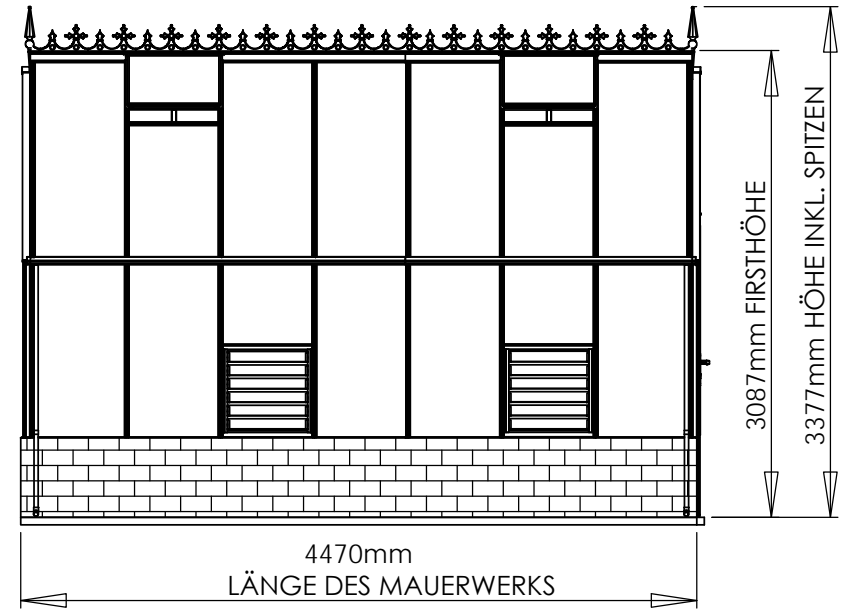

\*TÜR-AUSSCHNITT IM MAUERWERK 974 mm!

0 1000mm  
Maßstab: 1:50

GEWÄCHSHAUS RUSHMOOR  
VICTORIAN 449 cm