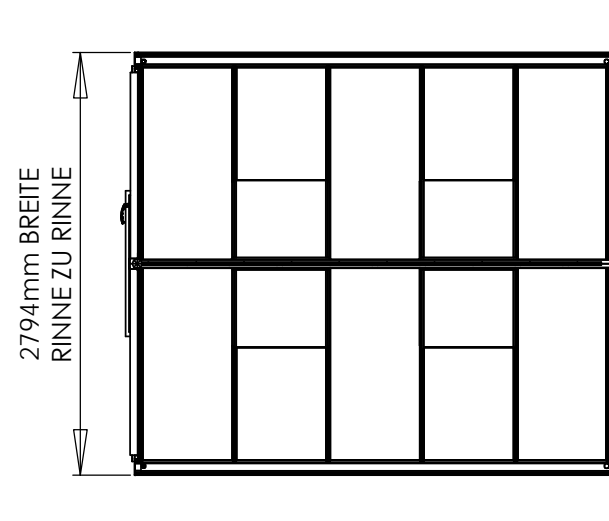

*TÜR-AUSSCHNITT IM MAUERWERK 974 mm!

0.1000mm
Maßstab: 1:50

GEWÄCHSHAUS RUSHMOOR
VICTORIAN 325 cm - **R-Type**