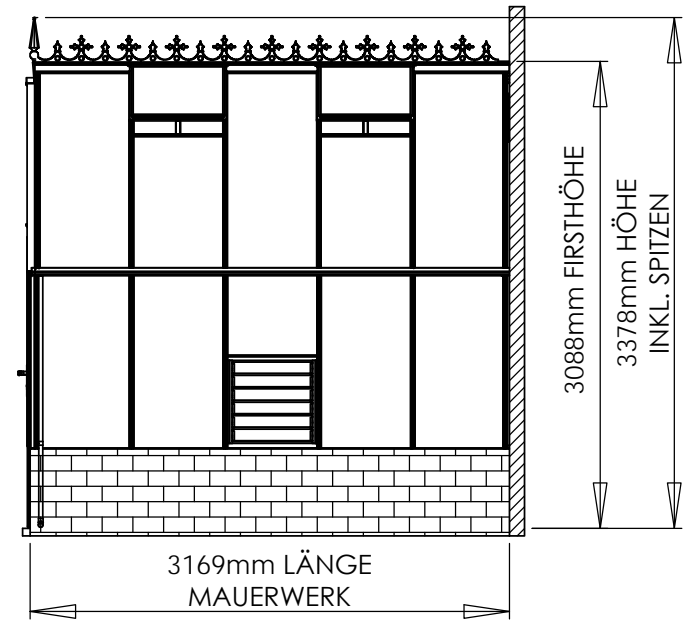

*TÜR-AUSSCHNITT IM MAUERWERK 974 mm!

0.1000mm
Maßstab: 1:50

GEWÄCHSHAUS RUSHMOOR
VICTORIAN 325 cm - **R-Type**