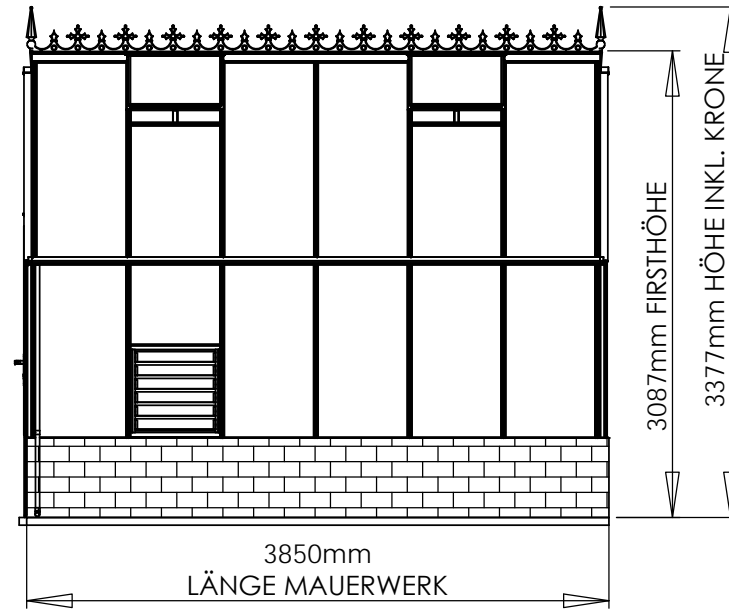

\*TÜR-AUSSCHNITT IM MAUERWERK 974 mm!

0 1000mm  
Maßstab: 1:50

GEWÄCHSHAUS RUSHMOOR  
VICTORIAN 387 cm