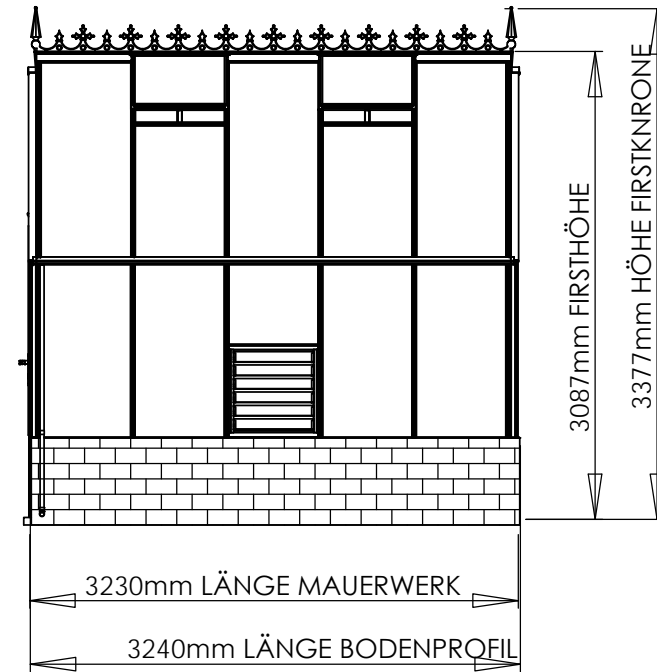

*TÜR-AUSSCHNITT IM MAUERWERK 974 mm!

0  1000mm
Maßstab: 1:50

GEWÄCHSHAUS RUSHMOOR
VICTORIAN 325 cm