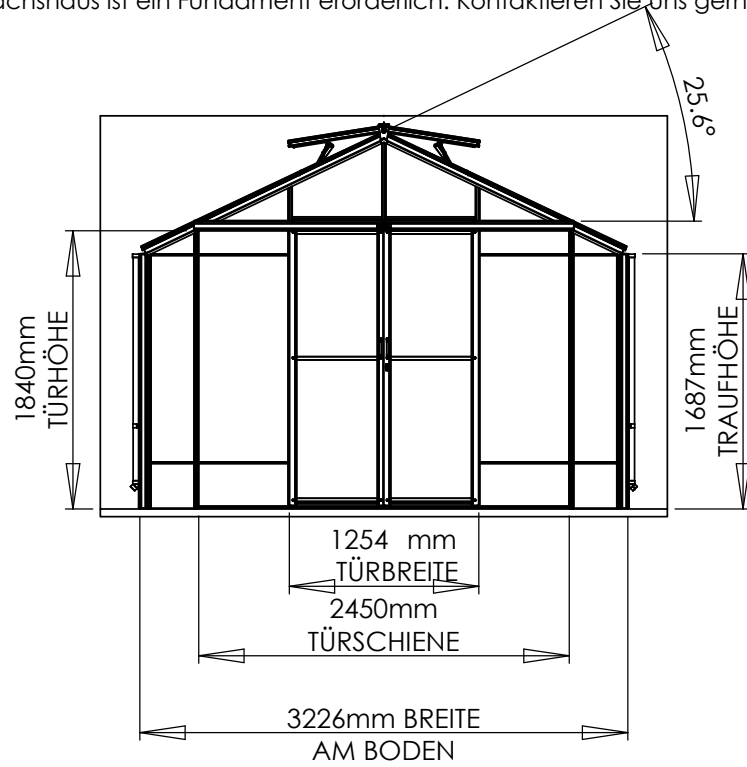

Für dieses Gewächshaus ist ein Fundament erforderlich. Kontaktieren Sie uns gerne für Empfehlungen und Zeichnungen unter **+49 5152 788 0099** oder **beratung@gewaechshausplaza.de**

0 1000mm  
Maßstab 1:50

ZEICHNUNG GEWÄCHSHAUS  
ROSETTA 263 cm R-TYPE