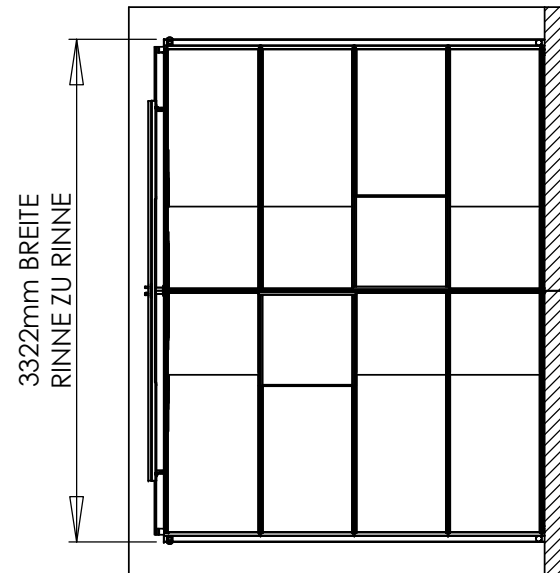

Für dieses Gewächshaus ist ein Fundament erforderlich. Kontaktieren Sie uns gerne für Empfehlungen und Zeichnungen unter **+49 5152 788 0099** oder **beratung@gewaechshausplaza.de**

0 1000mm  
Maßstab 1:50

ZEICHNUNG GEWÄCHSHAUS  
ROSETTA 263 cm R-TYPE