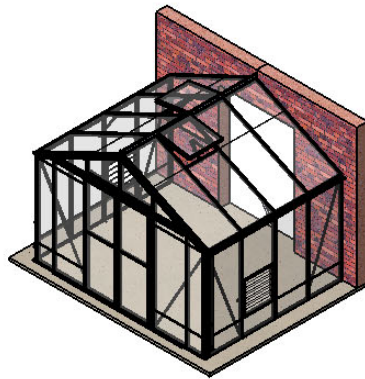

Für dieses Gewächshaus ist ein Fundament erforderlich. Kontaktieren Sie uns gerne für Empfehlungen und Zeichnungen unter **+49 5152 788 0099** oder **beratung@gewaechshausplaza.de**

0 1000mm  
Maßstab 1:50

ZEICHNUNG GEWÄCHSHAUS  
ROSETTA 263 cm R-TYPE