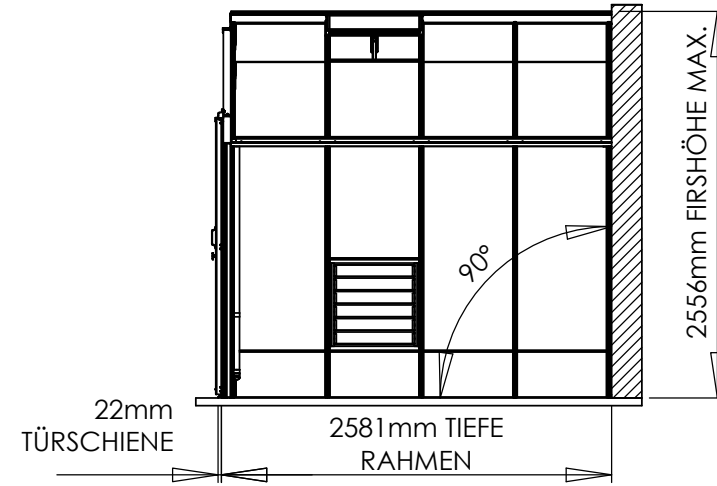

Für dieses Gewächshaus ist ein Fundament erforderlich. Kontaktieren Sie uns gerne für Empfehlungen und Zeichnungen unter **+49 5152 788 0099** oder **beratung@gewaechshausplaza.de**

0 1000mm  
Maßstab 1:50

ZEICHNUNG GEWÄCHSHAUS  
ROSETTA 263 cm R-TYPE