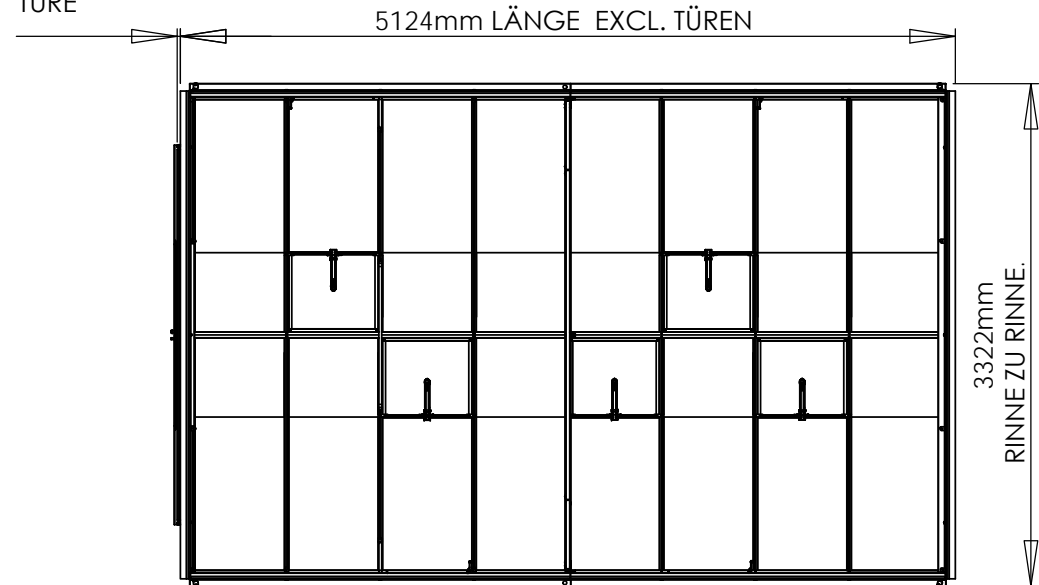

25mm LAUF-SCHIENE TÜRE

0 1000mm  
Maßstab 1:50

ZEICHNUNG  
ROSETTA 511 cm