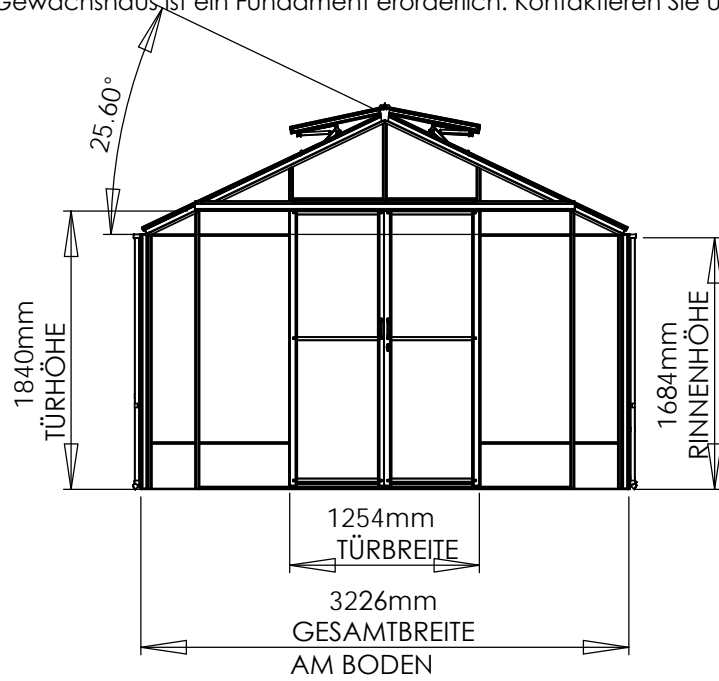

Für dieses Gewächshaus ist ein Fundament erforderlich. Kontaktieren Sie uns gerne für Empfehlungen und Zeichnungen unter **+49 5152 788 0099** oder **beratung@gewaechshausplaza.de**

0 1000mm  
Maßstab: 1:50

ZEICHNUNG  
ROSETTA 573 cm