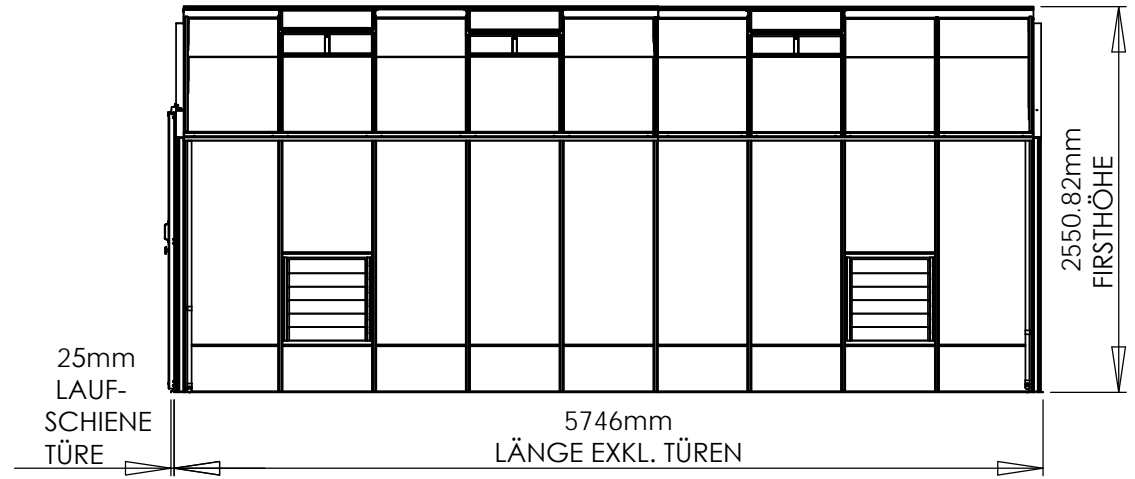

Für dieses Gewächshaus ist ein Fundament erforderlich. Kontaktieren Sie uns gerne für Empfehlungen und Zeichnungen unter **+49 5152 788 0099** oder **beratung@gewaechshausplaza.de**

0 1000mm  
Maßstab: 1:50

ZEICHNUNG  
ROSETTA 573 cm