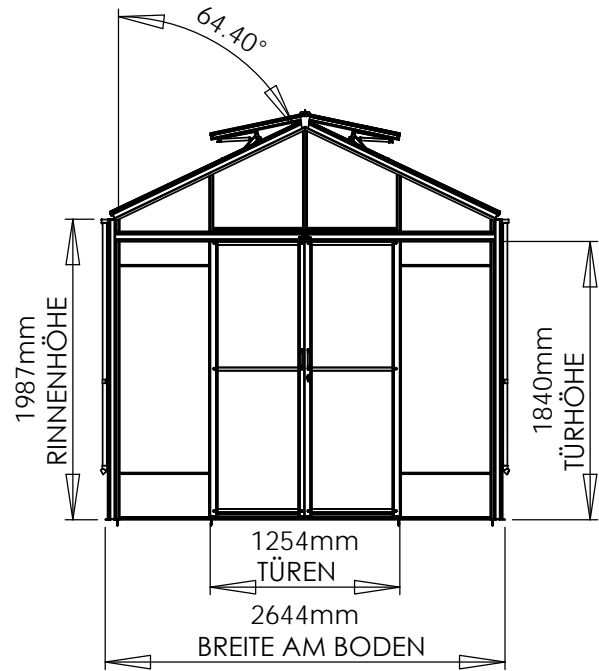

Für dieses Gewächshaus ist ein Fundament erforderlich. Kontaktieren Sie uns gerne für Empfehlungen und Zeichnungen unter **+49 5152 788 0099** oder **beratung@gewächshausplaza.de**

BODENPROFIL STIRNSEITIG: 65 mm breit
BODENPROFIL LÄNGSSEITIG: 40 mm tief
WINKEL ZUM ANDÜBELN: 35 mm tief

BEI ERSTELLUNG EINES STREIFENFUNDAMENTS BEZIEHT SICH DAS INNENMAß AUF DIE BREITE DER BODENSCHIENEN UND DIE WINKEL ZUM ANDÜBELN

0 1000mm
Maßstab: 1:50

GEWÄCHSHAUS ROYALE REACH
449 cm mit Türen stirnseitig