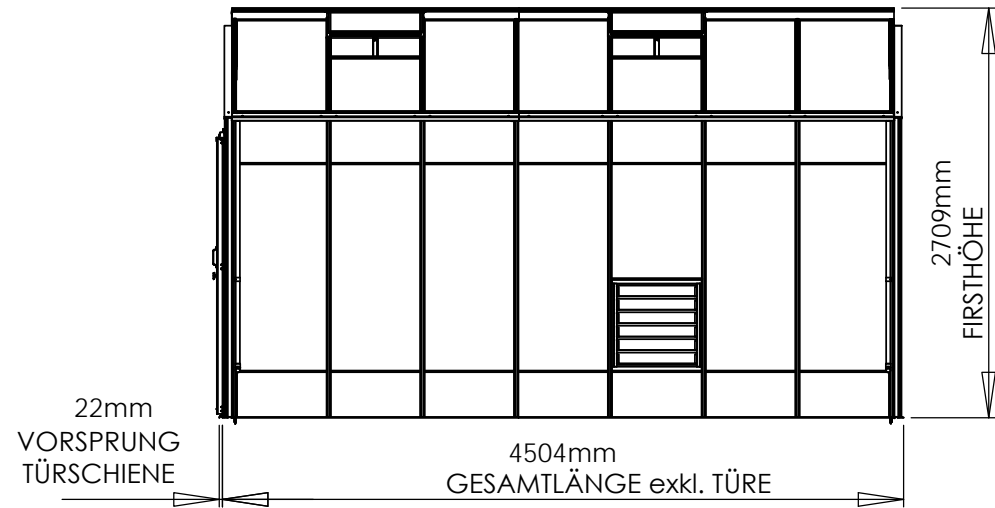

Für dieses Gewächshaus ist ein Fundament erforderlich. Kontaktieren Sie uns gerne für Empfehlungen und Zeichnungen unter **+49 5152 788 0099** oder **beratung@gewächshausplaza.de**

BODENPROFIL STIRNSEITIG: 65 mm breit
BODENPROFIL LÄNGSSEITIG: 40 mm tief
WINKEL ZUM ANDÜBELN: 35 mm tief

BEI ERSTELLUNG EINES STREIFENFUNDAMENTS BEZIEHT SICH DAS INNENMAß AUF DIE BREITE DER BODENSCHIENEN UND DIE WINKEL ZUM ANDÜBELN

0 1000mm
Maßstab: 1:50

GEWÄCHSHAUS ROYALE REACH
449 cm mit Türen stirnseitig