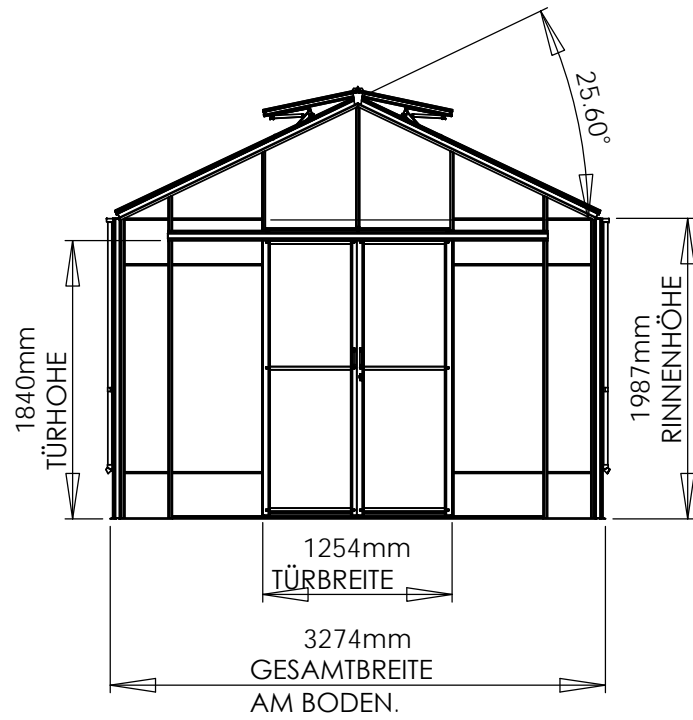

Für dieses Gewächshaus ist ein Fundament erforderlich. Kontaktieren Sie uns gerne für Empfehlungen und Zeichnungen unter **+49 5152 788 0099** oder **beratung@gewaechshausplaza.de**

0 1000mm  
Maßstab 1:50

ZEICHNUNG  
ROSETTE REACH 387 cm