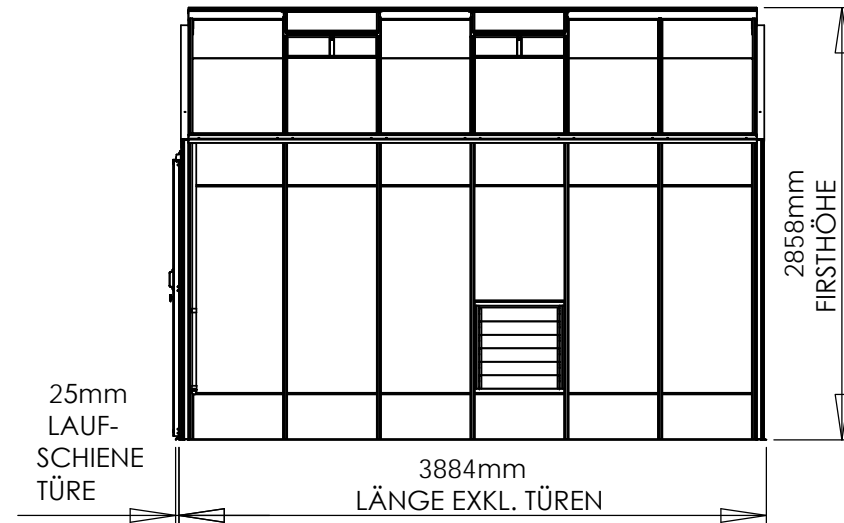

Für dieses Gewächshaus ist ein Fundament erforderlich. Kontaktieren Sie uns gerne für Empfehlungen und Zeichnungen unter **+49 5152 788 0099** oder **beratung@gewaechshausplaza.de**

0 1000mm  
Maßstab 1:50

ZEICHNUNG  
ROSETTE REACH 387 cm