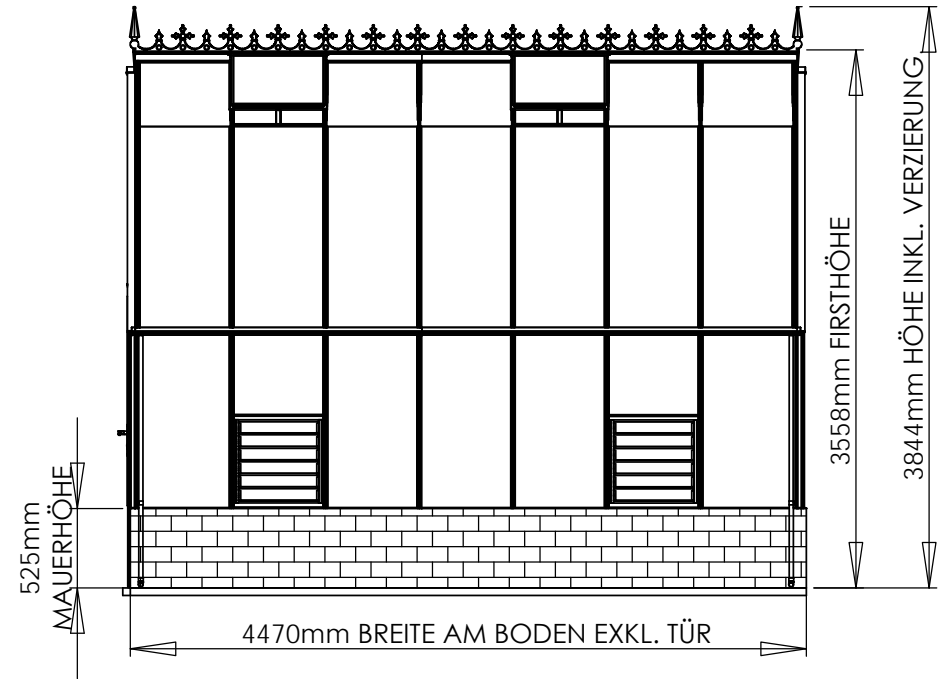

\*TÜR-AUSSCHNITT IM MAUERWERK 974 mm!

0 1000mm  
MABSTAB: 1:50

OBE-  
ANSICHT

GEWÄCHSHAUS ROEDEAN  
VICTORIAN 449 cm