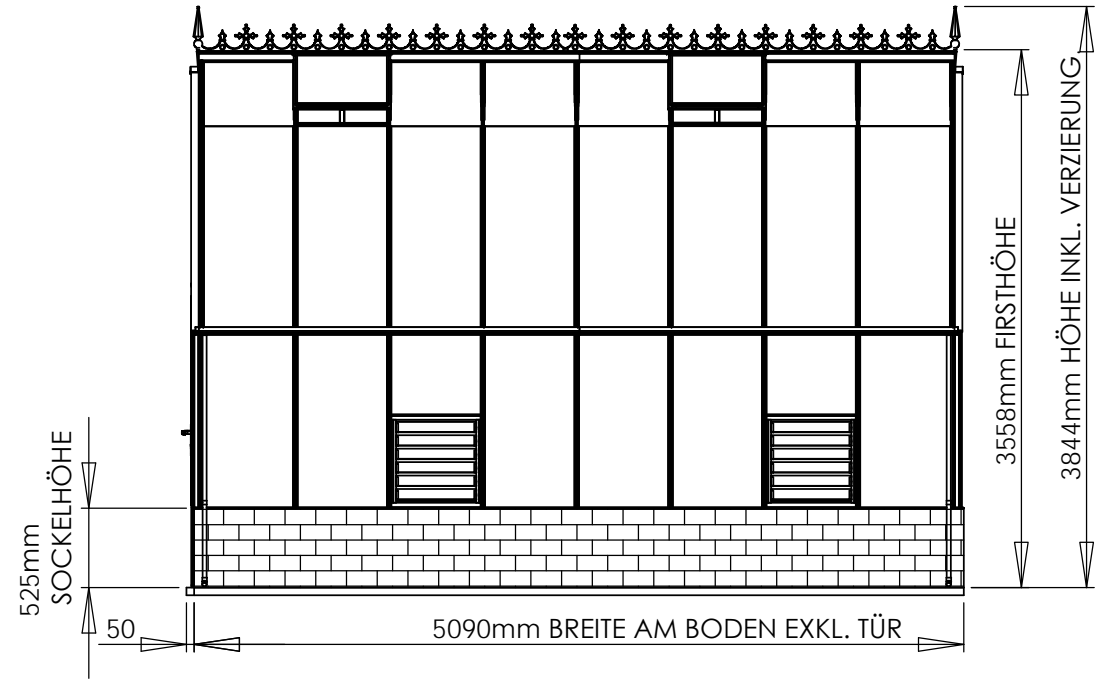

*TÜR-AUSSCHNITT IM MAUERWERK 974 mm!

OBE-
ANSICHT

0 1000
Maßstab 1:50

GEWÄCHSHAUS ROEDEAN
VICTORIAN 511 cm