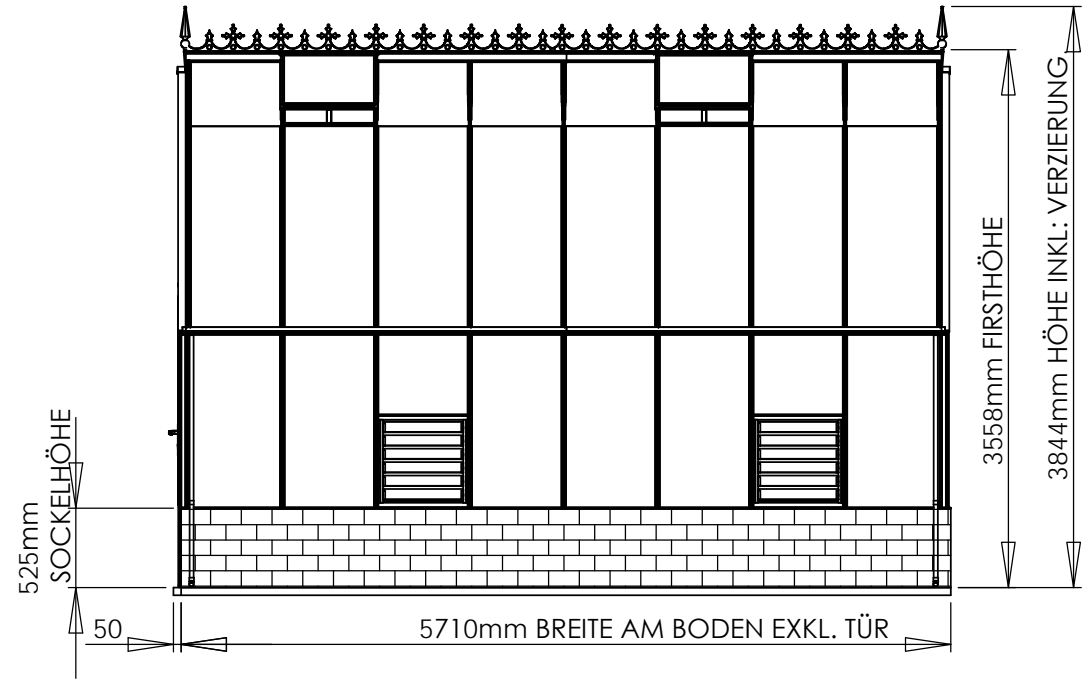

*TÜR-AUSSCHNITT IM MAUERWERK 974 mm!

OBE-
ANSICHT

0 1000
MABSTAB 1:50

GEWÄCHSHAUS ROEDEAN
VICTORIAN 573 cm