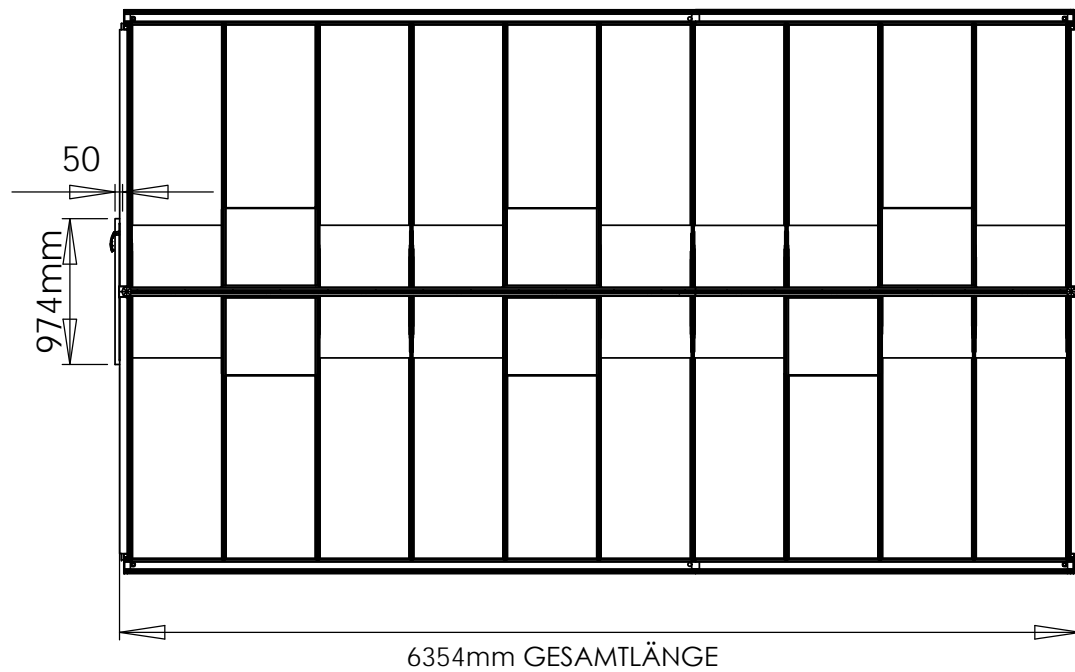

*TÜR-AUSSCHNITT IM MAUERWERK 974 mm!

0 1000mm

Maßstab 1:50

SEITENANSICHT

GEWÄCHSHAUS ROEDEAN
VICTORIAN 635 cm