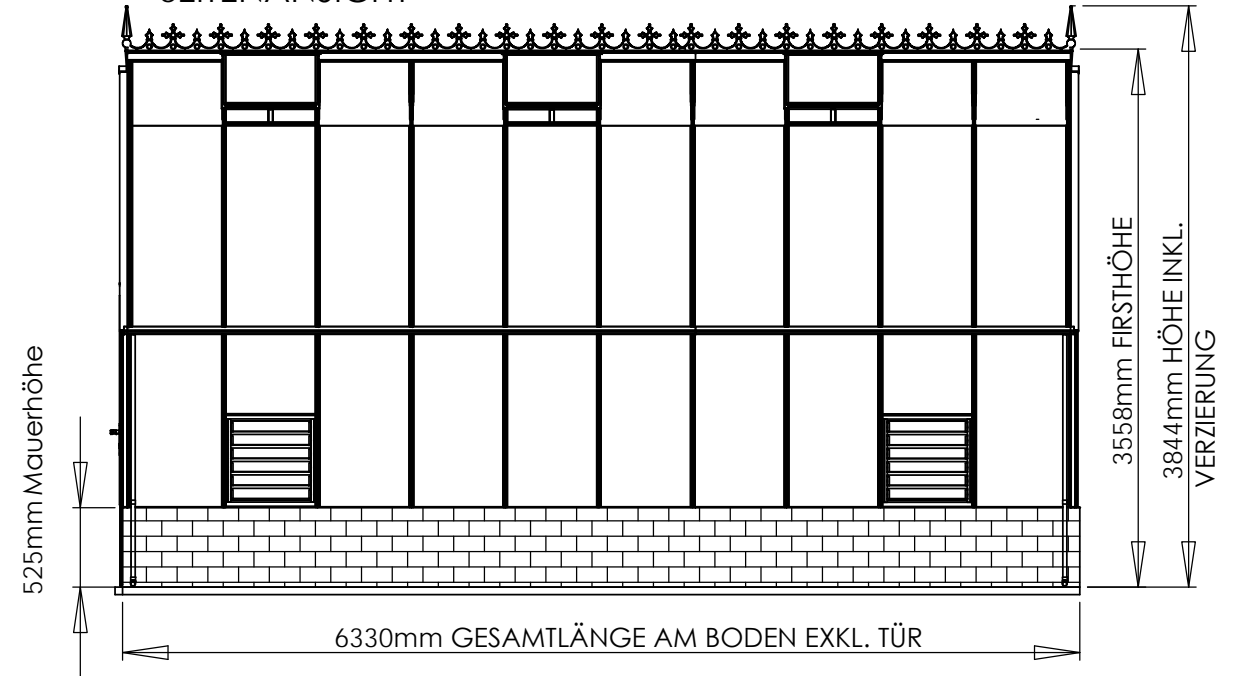

*TÜR-AUSSCHNITT IM MAUERWERK 974 mm!

0 1000mm

Maßstab 1:50

SEITENANSICHT

GEWÄCHSHAUS ROEDEAN
VICTORIAN 635 cm