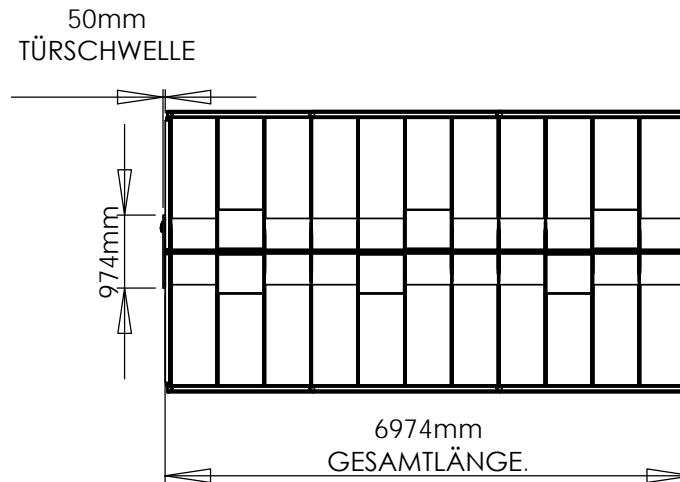

*TÜR-AUSSCHNITT IM MAUERWERK 974 mm!

0 1000mm
MABSTAB 1:100

GEWÄCHSHAUS ROEDEAN
VICTORIAN 697 cm