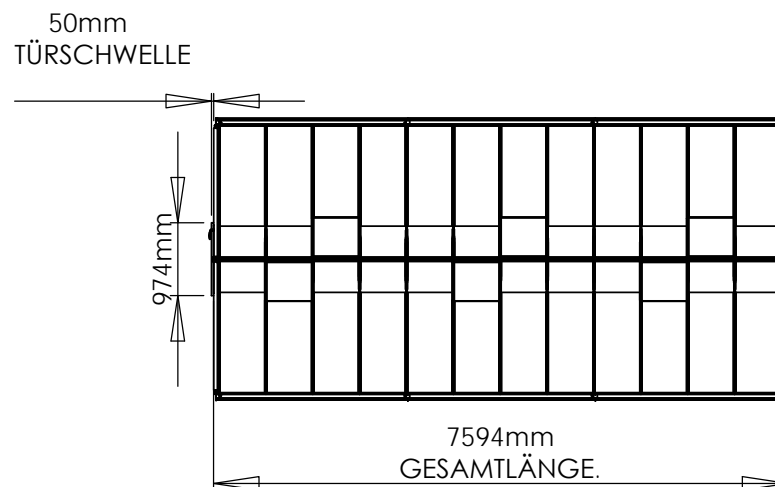

*TÜR-AUSSCHNITT IM MAUERWERK 974 mm!

0 1000mm
MABTAB 1:100

GEWÄCHSHAUS ROEDEAN
VICTORIAN 759 cm