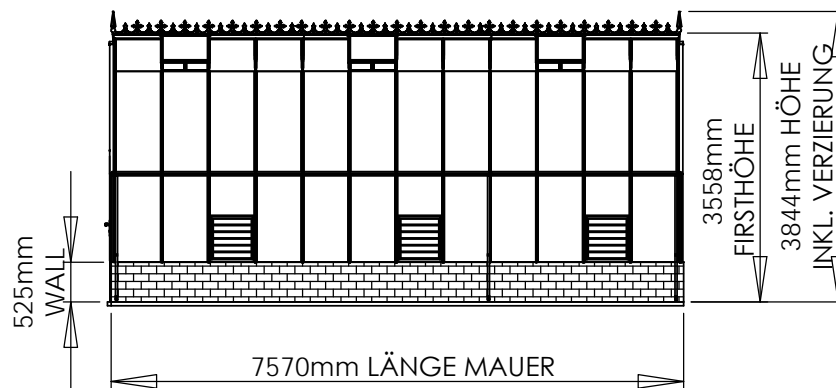

*TÜR-AUSSCHNITT IM MAUERWERK 974 mm!

0 1000mm
MABTAB 1:100

GEWÄCHSHAUS ROEDEAN
VICTORIAN 759 cm