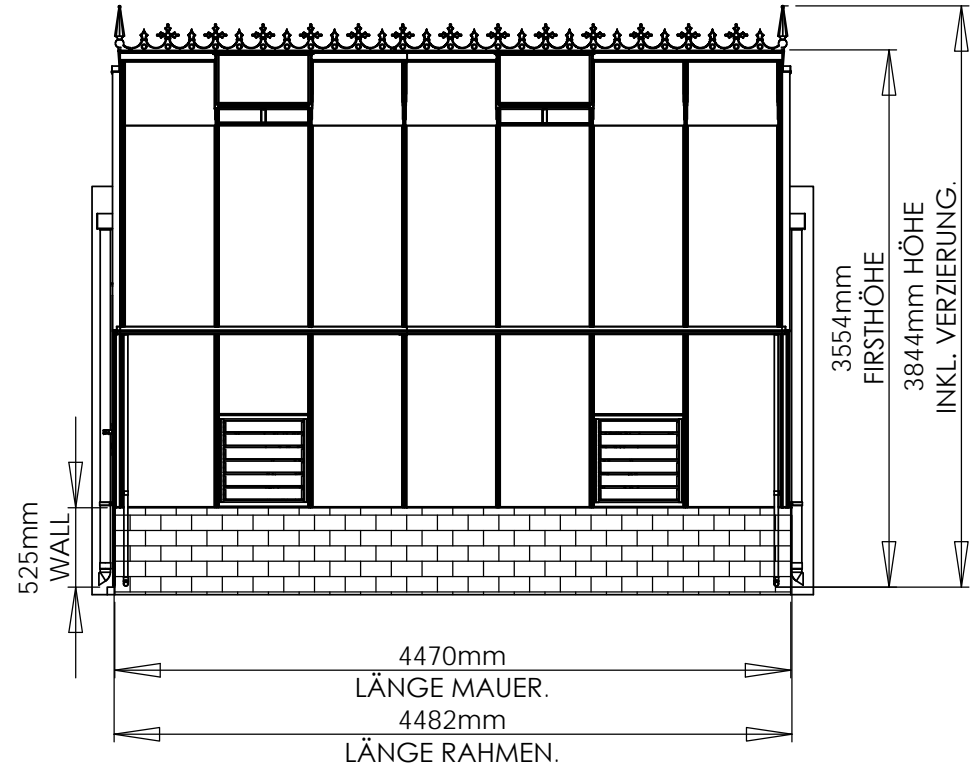

*TÜR-AUSSCHNITT IM MAUERWERK 974 mm!

0 1000mm

Maßstab: 1:50

Rauminhalt: 37 Kubikmeter Luftvolumen

GEWÄCHSHAUS ROYDON
VICTORIAN 449 cm