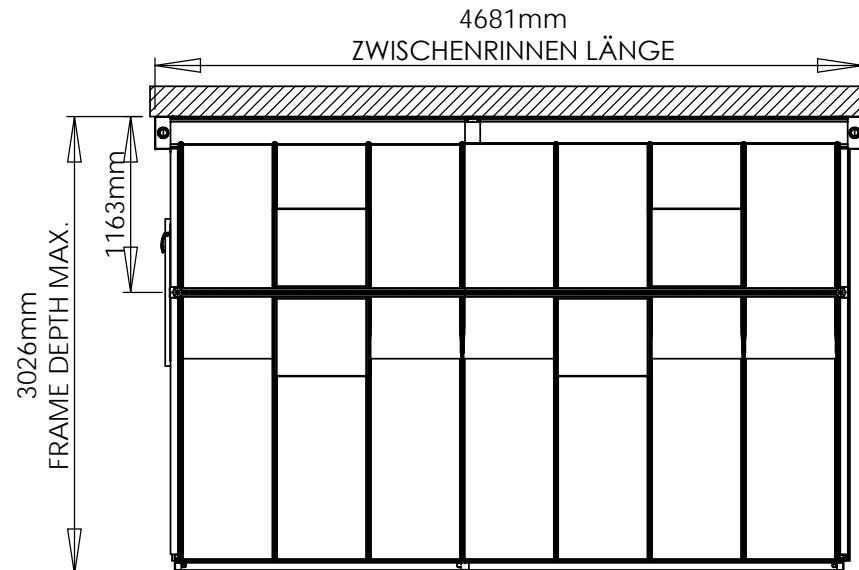

*TÜR-AUSSCHNITT IM MAUERWERK 974 mm!

0 1000mm

Maßstab: 1:50

Rauminhalt: 37 Kubikmeter Luftvolumen

GEWÄCHSHAUS ROYDON
VICTORIAN 449 cm