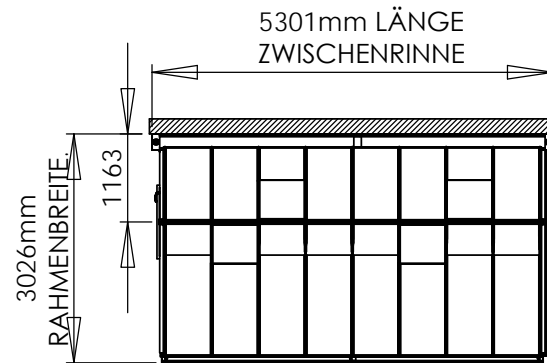

*TÜR-AUSSCHNITT IM MAUERWERK 974 mm!

0 1000mm

MAßSTAB: 1:100

Volume: 42 cubic m approx.

GEWÄCHSHAUS ROYDON
VICTORIAN 511 cm