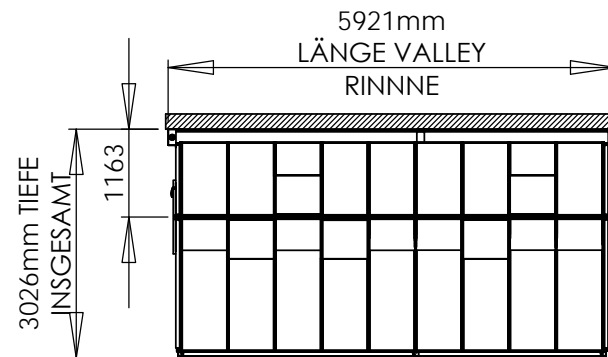

*TÜR-AUSSCHNITT IM MAUERWERK 974 mm!

0 1000mm

Maßstab: 1:100
Volume: 47 Kubikmeter

GEWÄCHSHAUS ROYDON
VICTORIAN 573 cm