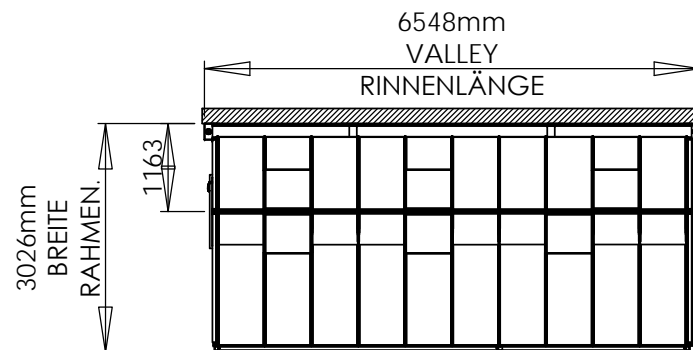

*TÜR-AUSSCHNITT IM MAUERWERK 974 mm!

0 1000mm

MAßSTAB: 1:100

Volume: 52.5 cubic m approx.

GEWÄCHSHAUS
ROYDON 635 cm