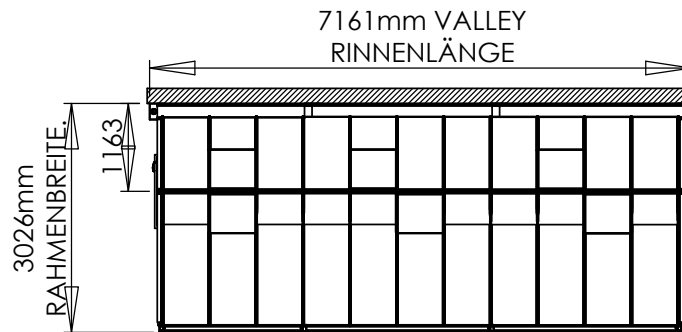

*TÜR-AUSSCHNITT IM MAUERWERK 974 mm!

0 1000mm

MAßSTAB: 1:100

Volume: 58 cubic m approx.

GEWÄCHSHAUS ROYDON
 VICTORIAN 695 cm