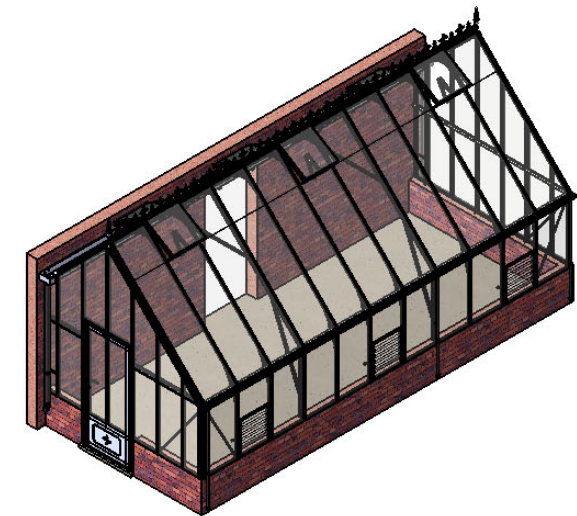

*TÜR-AUSSCHNITT IM MAUERWERK 974 mm!

0 1000mm

MAßSTAB: 1:100

Volume: 58 cubic m approx.

GEWÄCHSHAUS ROYDON
 VICTORIAN 695 cm