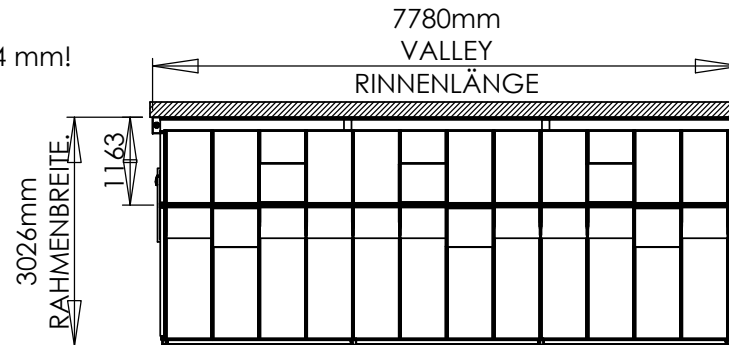

\*TÜR-AUSSCHNITT IM MAUERWERK 974 mm!

0 1000mm

MAßSTAB: 1:100

Volume: 63 cubic m approx.

GEWÄCHSHAUS ROYDON  
 VICTORIAN 759cm