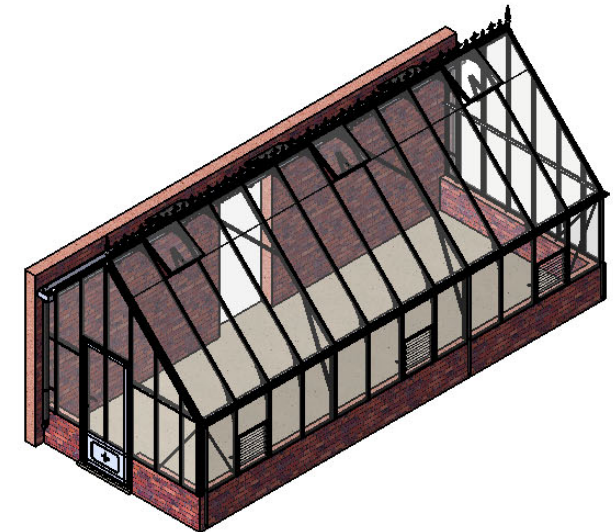

\*TÜR-AUSSCHNITT IM MAUERWERK 974 mm!

0 1000mm

MAßSTAB: 1:100

Volume: 63 cubic m approx.

GEWÄCHSHAUS ROYDON  
 VICTORIAN 759cm