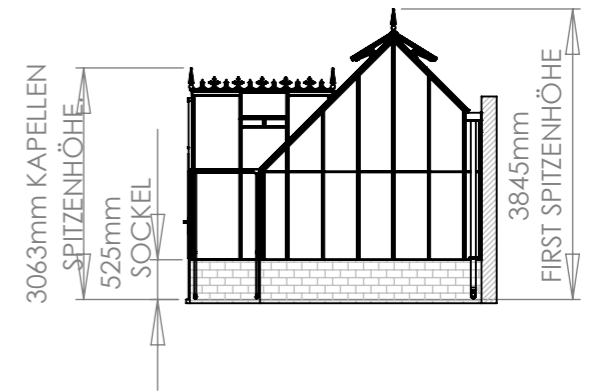

0 1000mm

MAßSTAB 1:100

GEWÄCHSHAUS ROLLESTON VICTORIAN 759 cm