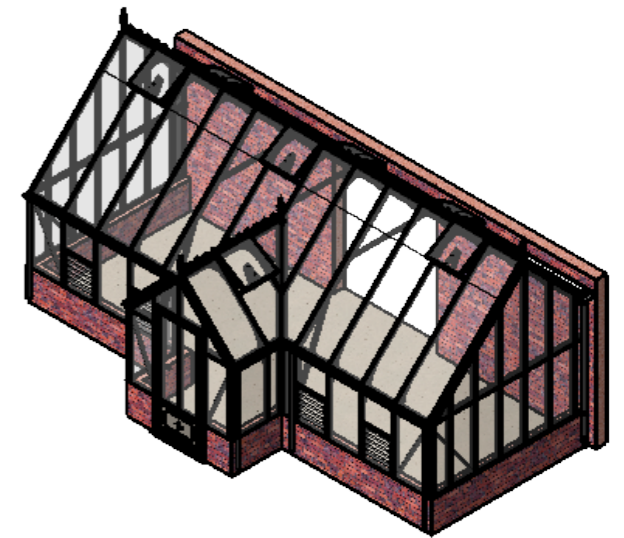

0 1000mm

MAßSTAB 1:100

GEWÄCHSHAUS ROLLESTON VICTORIAN 759 cm