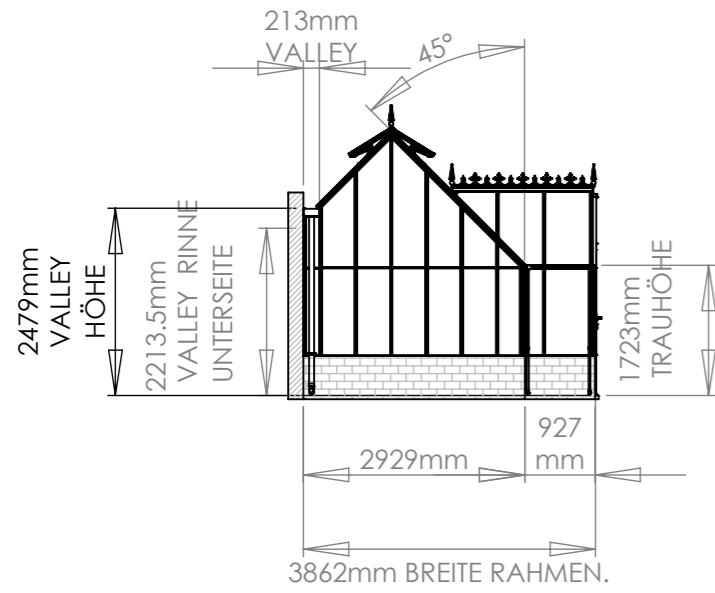

0 1000mm

MAßSTAB 1:100

GEWÄCHSHAUS ROLLESTON VICTORIAN 759 cm