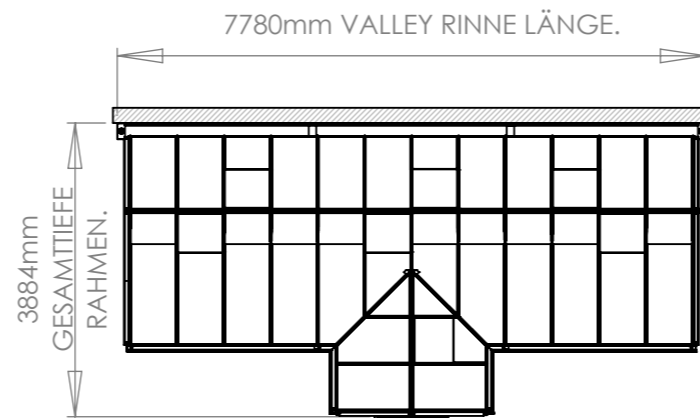

0 1000mm

MAßSTAB 1:100

GEWÄCHSHAUS ROLLESTON VICTORIAN 759 cm