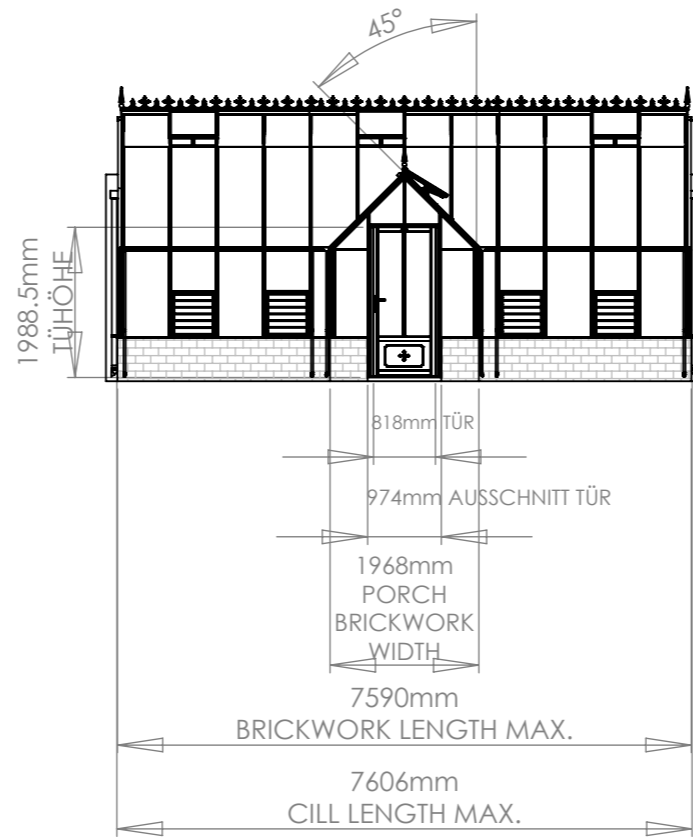

0 1000mm

MAßSTAB 1:100

GEWÄCHSHAUS ROLLESTON VICTORIAN 759 cm