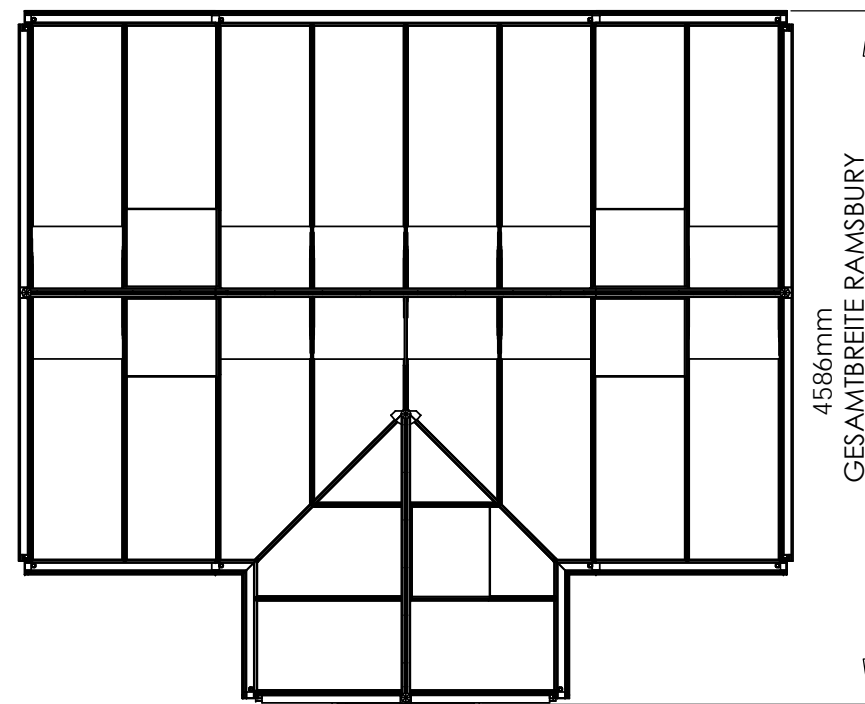

*TÜR-AUSSCHNITT IM MAUERWERK 974 mm!

Kubatur (Luftvolumen umbauter Raum):
49,1 Kubikmeter

0 1000mm
Maßstab 1:50

GEWÄCHSHAUS RAMSBURY
VICTORIAN 511 cm