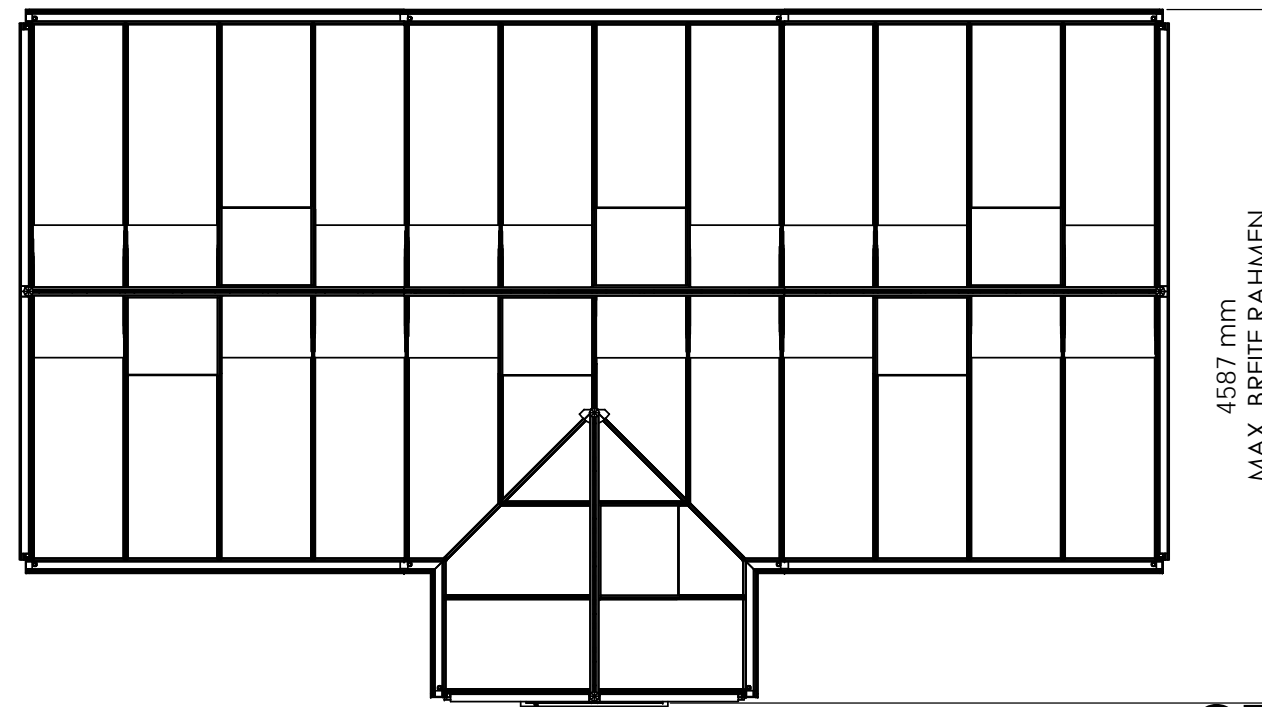

*TÜR-AUSSCHNITT IM MAUERWERK 974 mm!

0 1000mm

Maßstab 1:50

GEWÄCHSHAUS ROEMOOR
VICTORIAN 635 cm (custom)

Die Höhe des Mauerwerks ist nach vorheriger Abstimmung um max. 12 cm zu verändern, mehr Infos zum Thema Fundament unter 0049 (0) 5152 788 0099