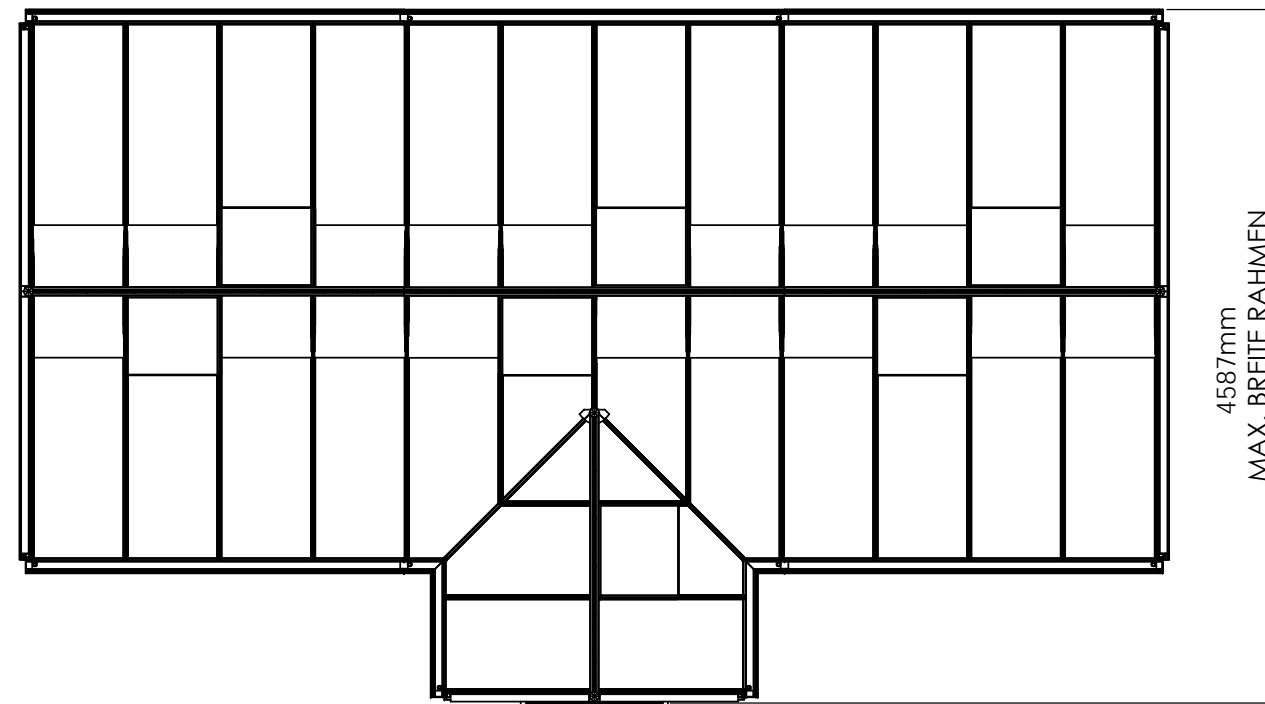

*TÜR-AUSSCHNITT IM MAUERWERK 974 mm!

0 1000mm

Maßstab 1:50

Die Höhe des Mauerwerks ist nach Vereinbarung auch anders möglich

GEWÄCHSHAUS ROEMOOR
VICTORIAN 759 cm