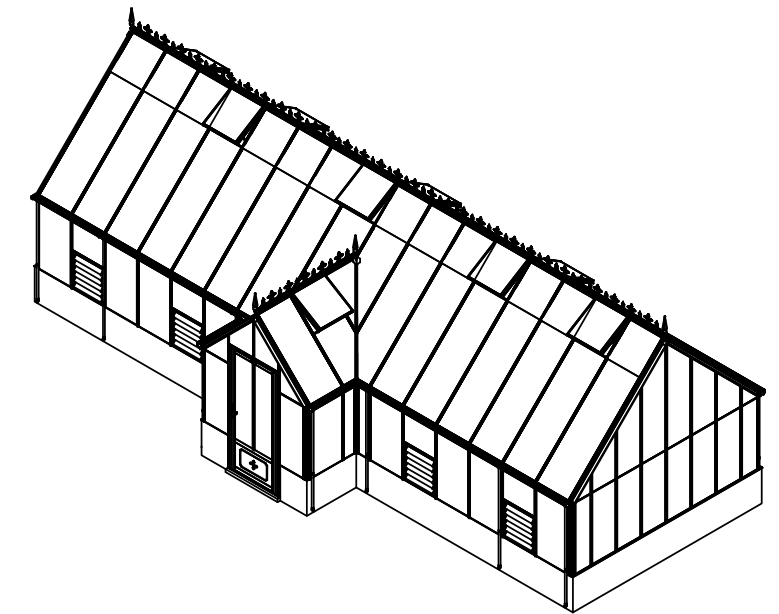

*TÜR-AUSSCHNITT IM MAUERWERK 974 mm!

0 1000mm
Maßstab 1:50

GEWÄCHSHAUS RAMSBURY
VICTORIAN 1131 cm