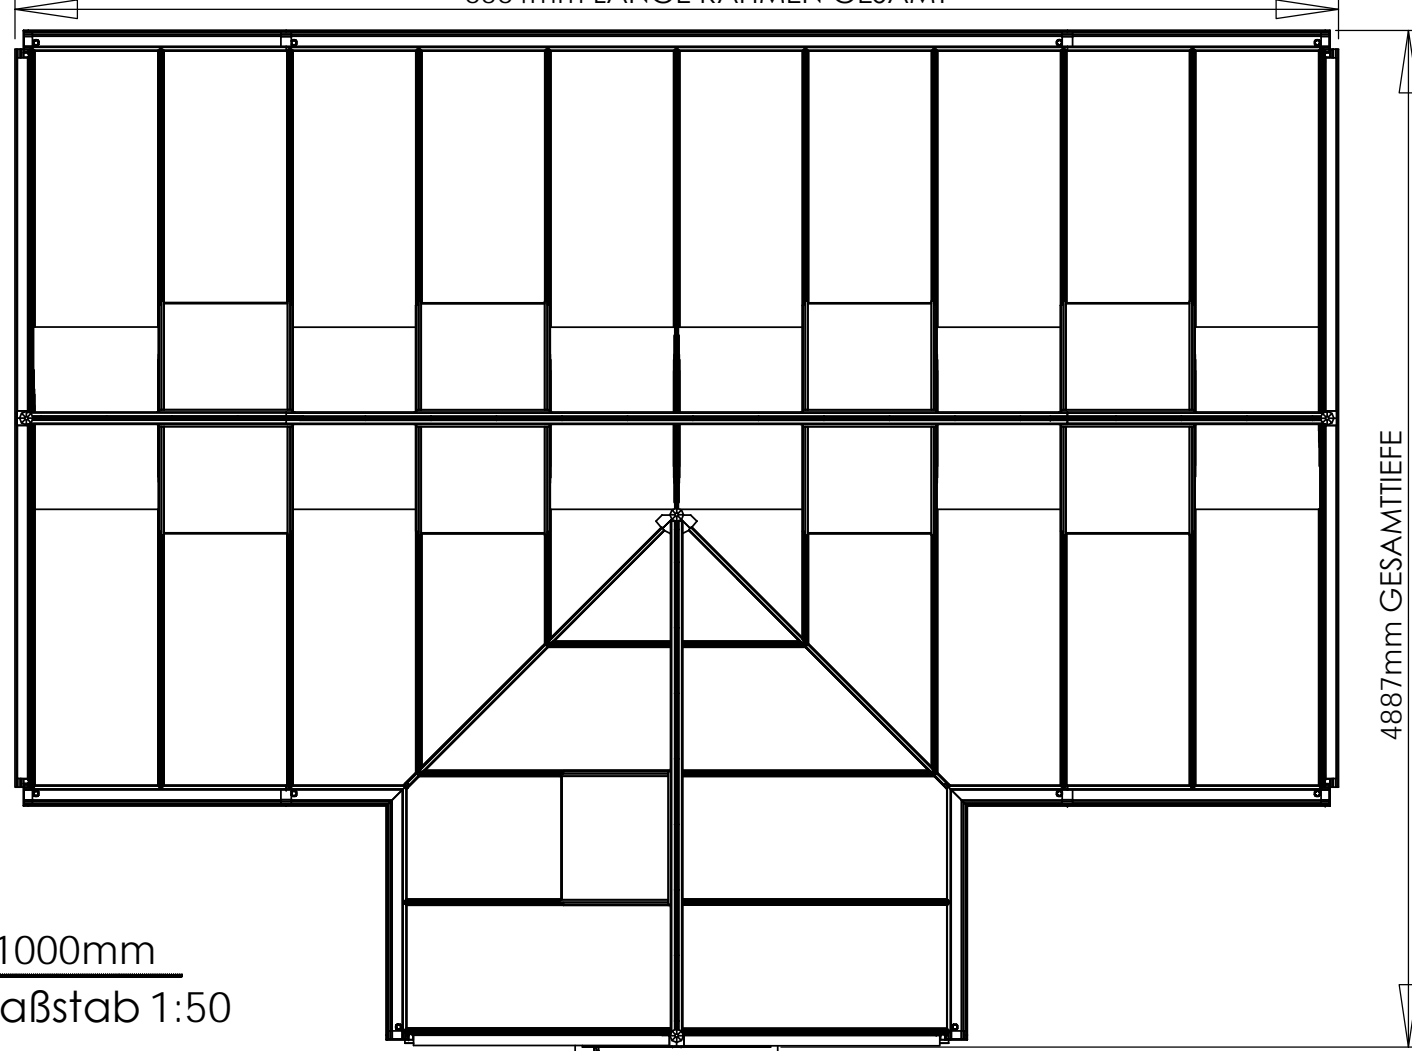

*TÜR-AUSSCHNITT IM MAUERWERK 974 mm!

6364 mm LÄNGE RAHMEN GESAMT

0 1000mm
Maßstab 1:50

GEWÄCHSHAUS ROEMOOR
VICTORIAN 635 cm