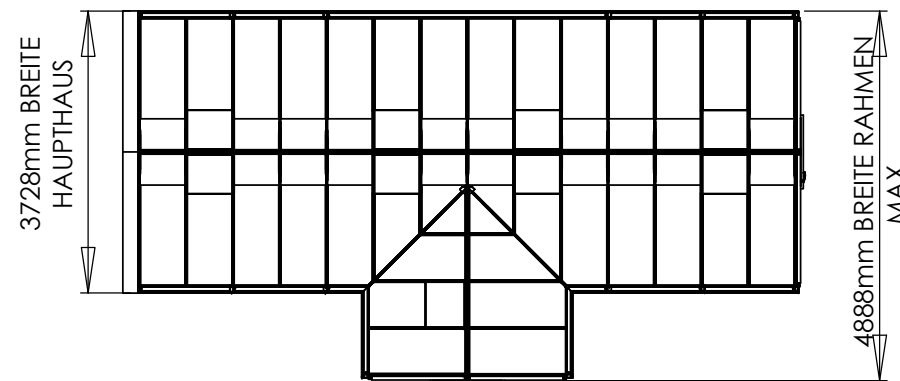

*TÜR-AUSSCHNITT IM MAUERWERK 974 mm!

0 1000mm
SCALE 1:100

GEWÄCHSHAUS ROEMOOR
VICTORIAN 883 cm **R-Type**