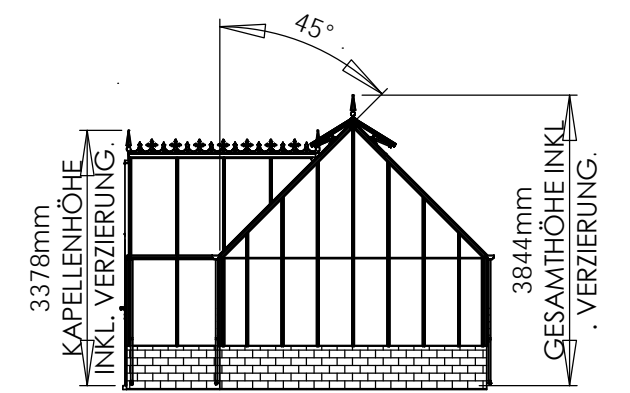

*TÜR-AUSSCHNITT IM MAUERWERK 974 mm!

0 1000mm
MAßSTAB 1:100

GEWÄCHSHAUS ROEMOOR
VICTORIAN 1379 cm