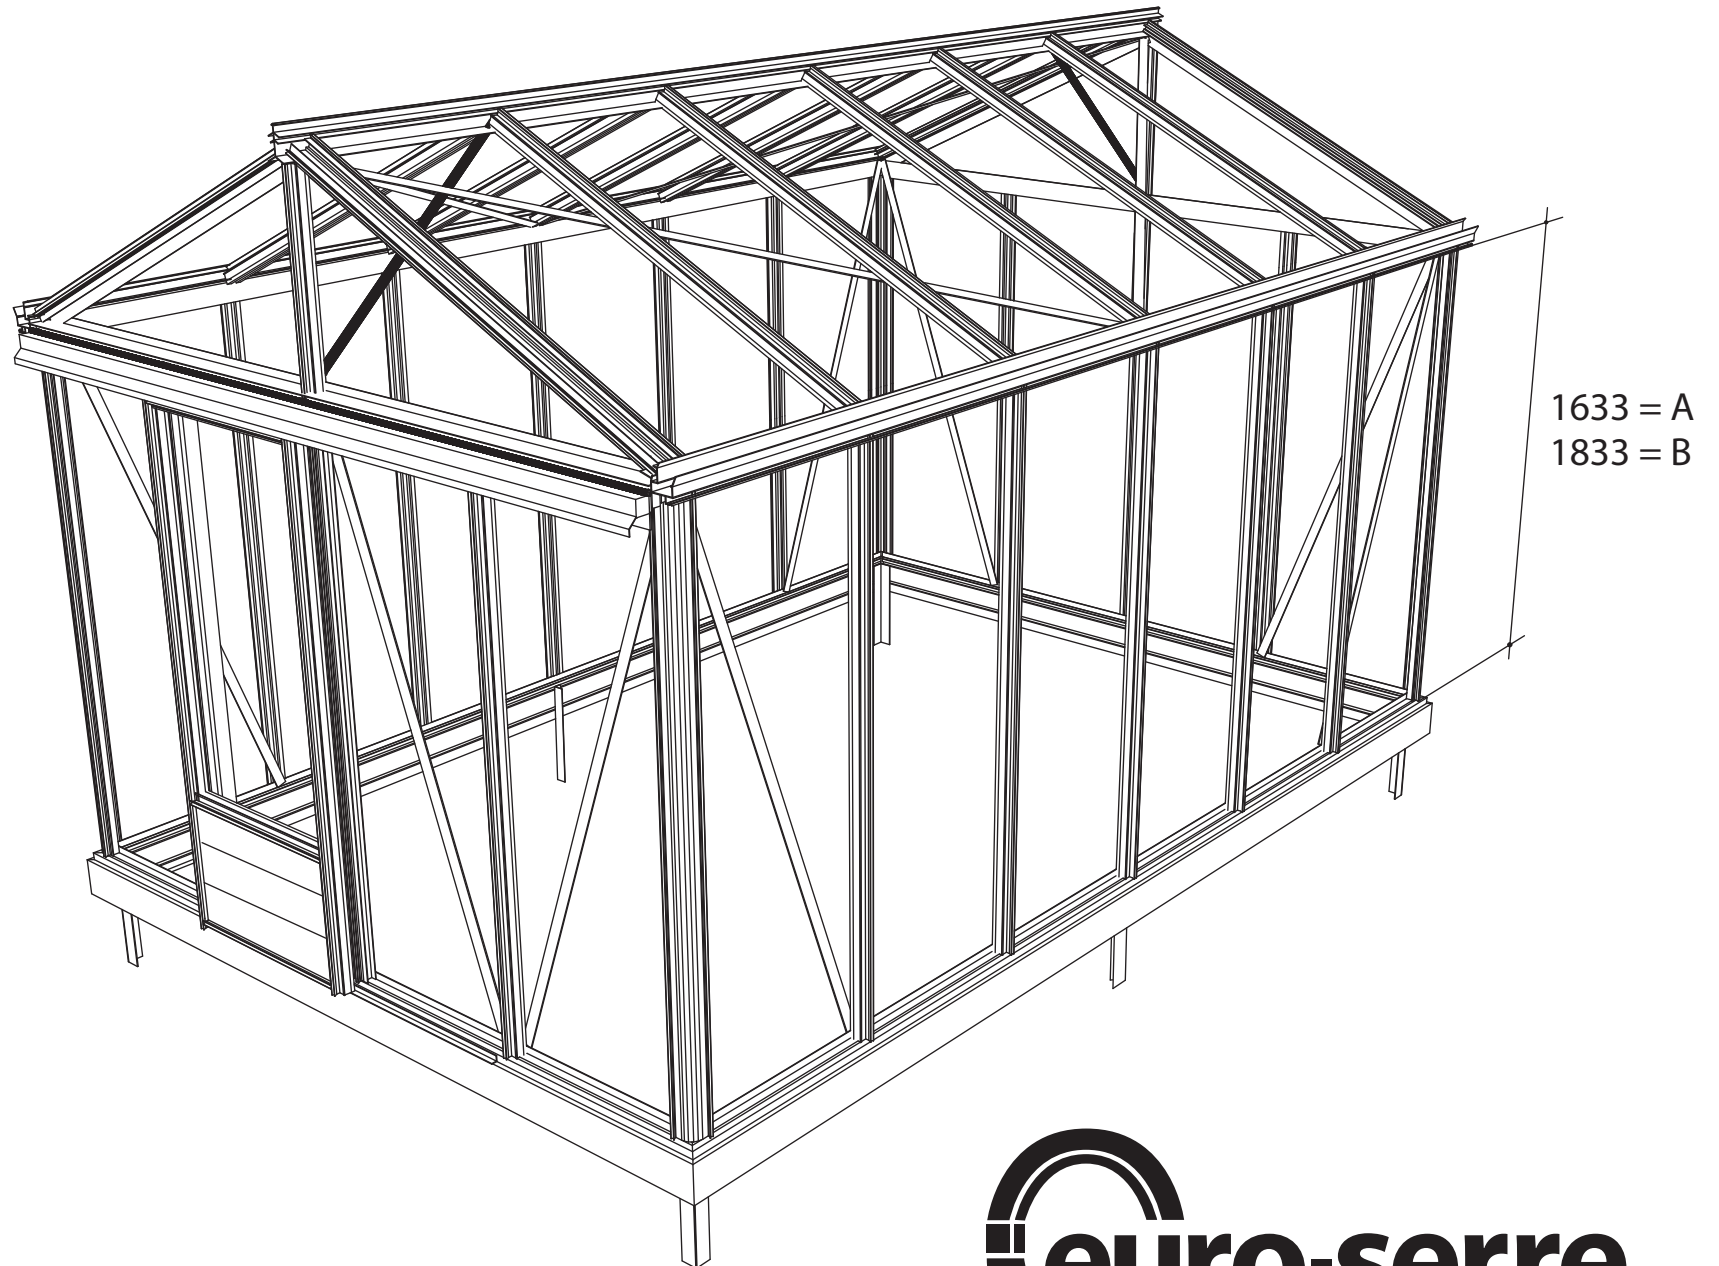

GEWÄCHSHAUS MAXI 200

MAXI 200

B	L
2001	2351
	3088
	3825
	4562
	5299
	6036
	6773
	7510
	8247
	8984

200 cm

Abgebildet das Modell Maxi 236

200 cm

Abgebildet das Modell Maxi 236

Positionierung der Türpfosten bei Einzelschiebetür (EST) und Einzelflügeltür (EFT)

Achtung: Doppeltür stirnseitig nicht möglich beim Maxi 200

*Die schmale Seite kann sowohl links als rechts kommen.

Die Schiebetür schiebt dann an die breite Seite vorbei

Abgebildet das Modell Maxi 236

Abgebildet das Modell Maxi 236

Abgebildet das Modell Maxi 236

∅ = 3mm

9

⊗ 4,8 x 16

GLASPLAN MAXI 200

TYP	1633	1833
A	1650 x 730	1850 x 730
B	1250 x 730	1450 x 730
C	1650 x 225	1850 x 225
D	15 x 940 x 550 x 11	15 x 940 x 550 x 11
E	215 x 730	215 x 730
F	825 x 730	825 x 730
G	1043 x 730	1043 x 730