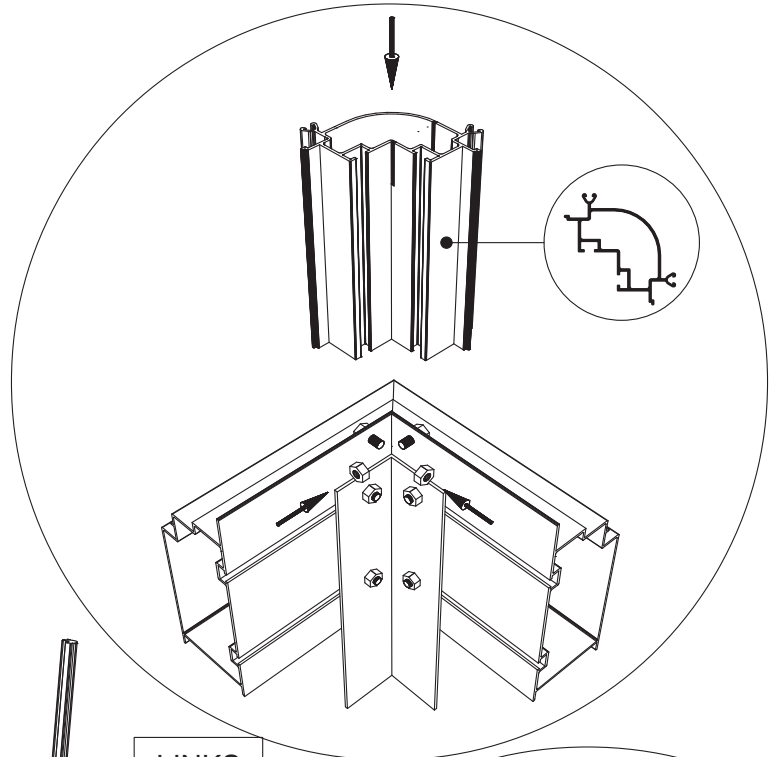

GEWÄCHSHAUS MAXI 200

MAXI 200

B	L
2001	2351
	3088
	3825
	4562
	5299
	6036
	6773
	7510
	8247
	8984

200 cm

Abgebildet das Modell Maxi 236

200 cm

Abgebildet das Modell Maxi 236

Positionierung der Türpfosten bei Einzelschiebetür (EST) und Einzelflügeltür (EFT)

Achtung: Doppeltür stirnseitig nicht möglich beim Maxi 200

*Die schmale Seite kann sowohl links als rechts kommen.

Die Schiebetür schiebt dann an die breite Seite vorbei

Abgebildet das Modell Maxi 236

Abgebildet das Modell Maxi 236

Abgebildet das Modell Maxi 236

∅ = 3mm

9

⊗ 4,8 x 16

GLASPLAN MAXI 200

TYP	1633	1833
A	1650 x 730	1850 x 730
B	1250 x 730	1450 x 730
C	1650 x 225	1850 x 225
D	15 x 940 x 550 x 11	15 x 940 x 550 x 11
E	215 x 730	215 x 730
F	825 x 730	825 x 730
G	1043 x 730	1043 x 730