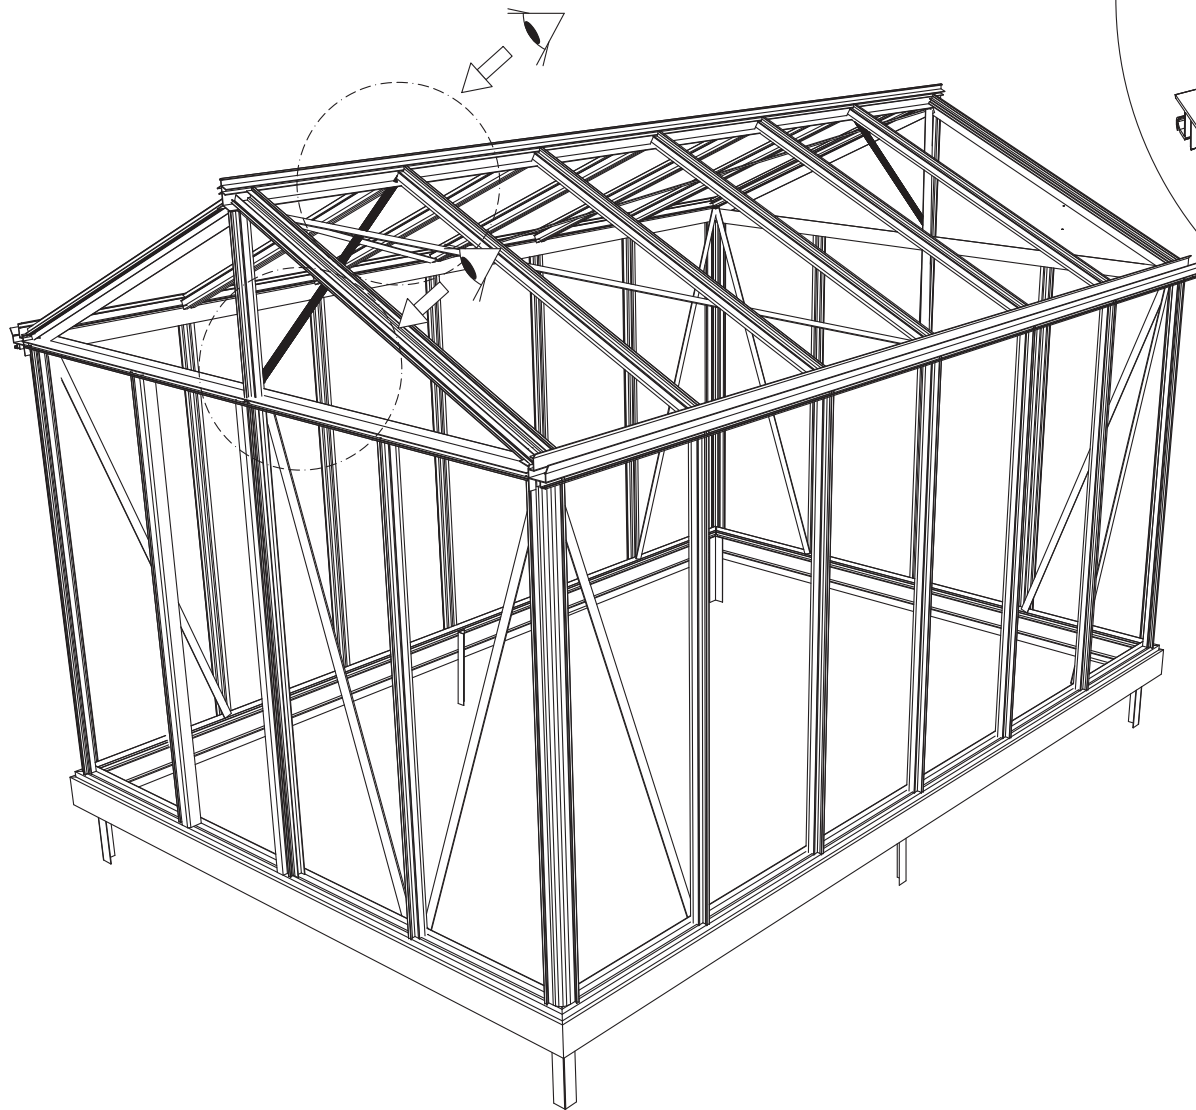

GEWÄCHSHAUS MAXI 200

MAXI 200

B	L
2001	2351
	3088
	3825
	4562
	5299
	6036
	6773
	7510
	8247
	8984

200 cm

Abgebildet das Modell Maxi 236

200 cm

Abgebildet das Modell Maxi 236

Positionierung der Türpfosten bei Einzelschiebetür (EST) und Einzelflügeltür (EFT)

Achtung: Doppeltür stirnseitig nicht möglich beim Maxi 200

*Die schmale Seite kann sowohl links als rechts kommen.

Die Schiebetür schiebt dann an die breite Seite vorbei

Abgebildet das Modell Maxi 236

Abgebildet das Modell Maxi 236

Abgebildet das Modell Maxi 236

∅ = 3mm

9

⊗ 4,8 x 16

GLASPLAN MAXI 200

TYP	1633	1833
A	1650 x 730	1850 x 730
B	1250 x 730	1450 x 730
C	1650 x 225	1850 x 225
D	15 x 940 x 550 x 11	15 x 940 x 550 x 11
E	215 x 730	215 x 730
F	825 x 730	825 x 730
G	1043 x 730	1043 x 730