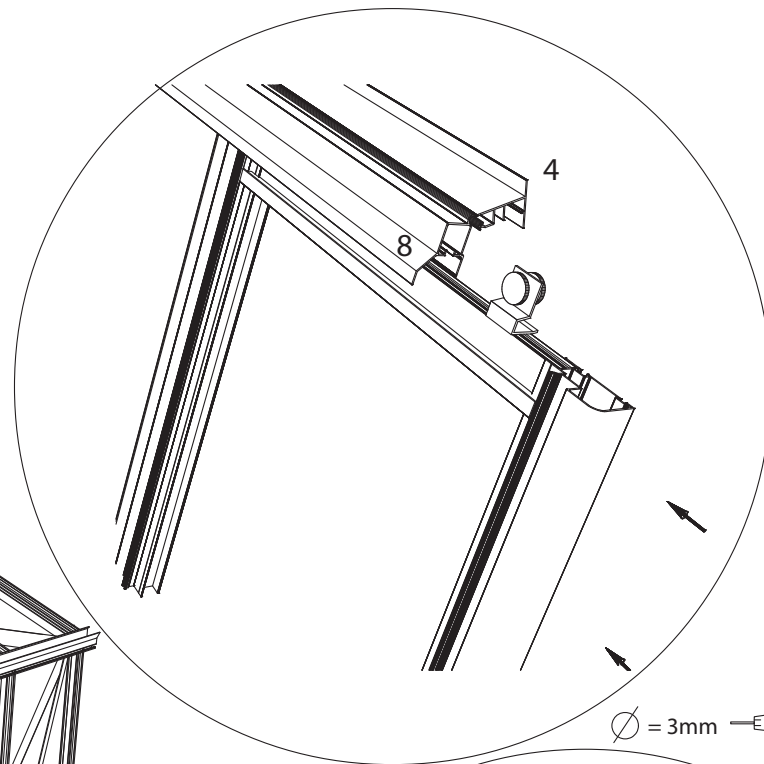

GEWÄCHSHAUS MAXI 200

MAXI 200

B	L
2001	2351
	3088
	3825
	4562
	5299
	6036
	6773
	7510
	8247
	8984

200 cm

Abgebildet das Modell Maxi 236

200 cm

Abgebildet das Modell Maxi 236

Positionierung der Türpfosten bei Einzelschiebetür (EST) und Einzelflügeltür (EFT)

Achtung: Doppeltür stirnseitig nicht möglich beim Maxi 200

*Die schmale Seite kann sowohl links als rechts kommen.

Die Schiebetür schiebt dann an die breite Seite vorbei

Abgebildet das Modell Maxi 236

Abgebildet das Modell Maxi 236

Abgebildet das Modell Maxi 236

∅ = 3mm

9

⊗ 4,8 x 16

GLASPLAN MAXI 200

TYP	1633	1833
A	1650 x 730	1850 x 730
B	1250 x 730	1450 x 730
C	1650 x 225	1850 x 225
D	15 x 940 x 550 x 11	15 x 940 x 550 x 11
E	215 x 730	215 x 730
F	825 x 730	825 x 730
G	1043 x 730	1043 x 730