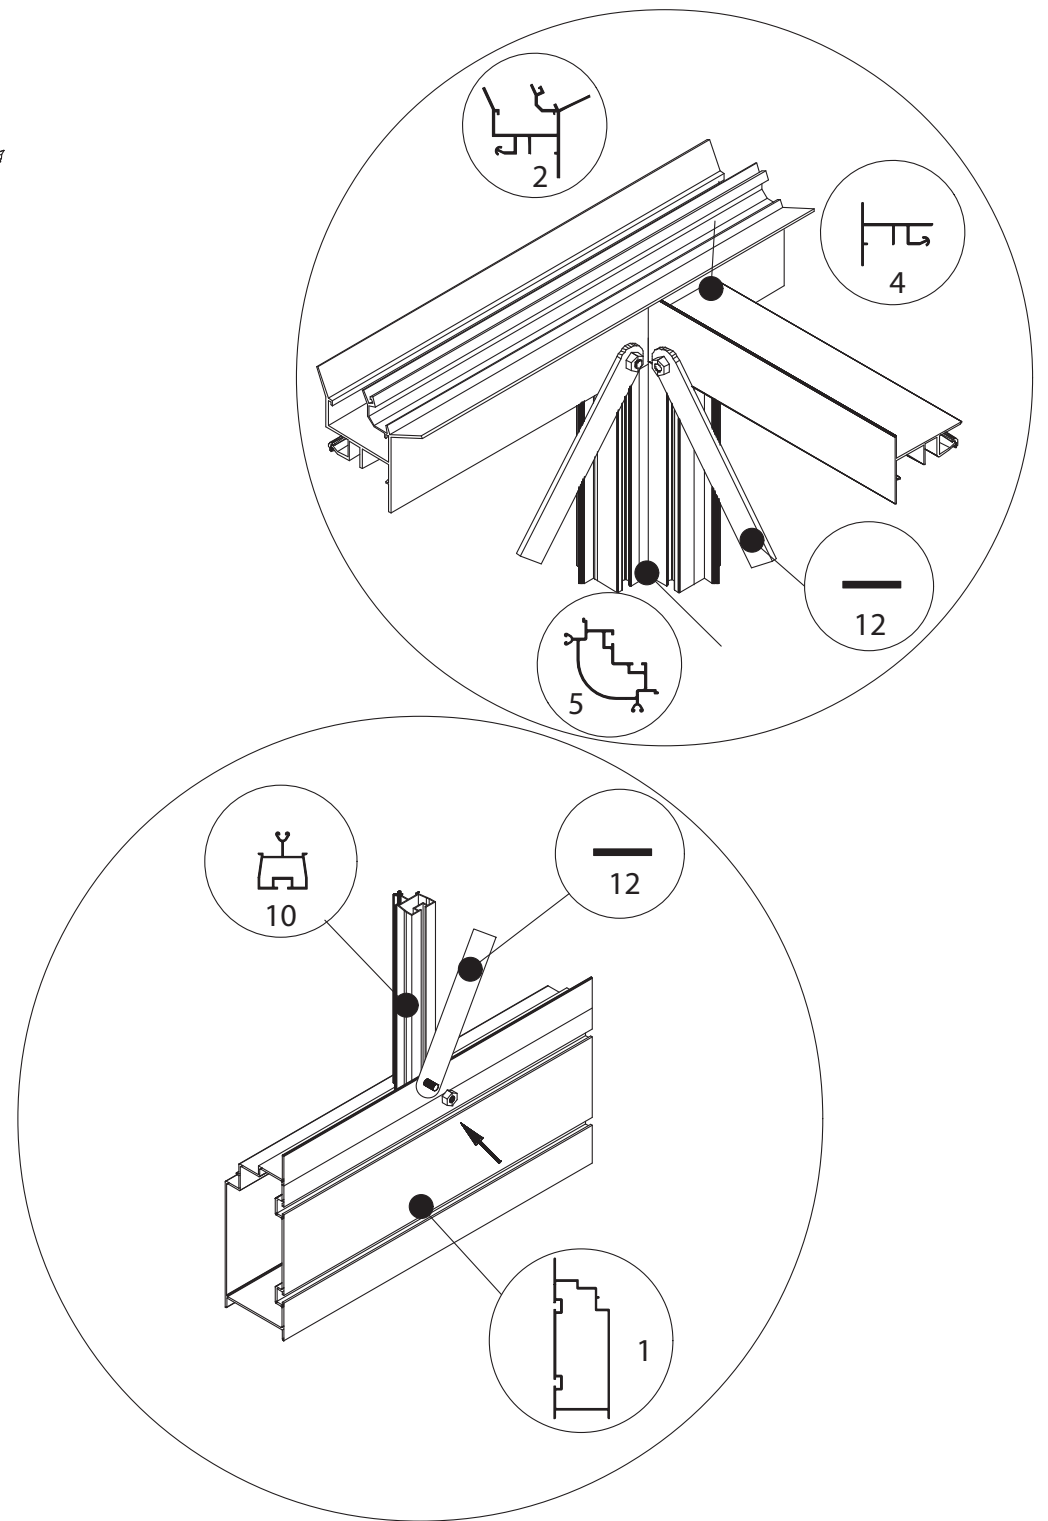

GEWÄCHSHAUS MAXI 200

MAXI 200

B	L
2001	2351
	3088
	3825
	4562
	5299
	6036
	6773
	7510
	8247
	8984

200 cm

Abgebildet das Modell Maxi 236

200 cm

Abgebildet das Modell Maxi 236

Positionierung der Türpfosten bei Einzelschiebetür (EST) und Einzelflügeltür (EFT)

Achtung: Doppeltür stirnseitig nicht möglich beim Maxi 200

*Die schmale Seite kann sowohl links als rechts kommen.

Die Schiebetür schiebt dann an die breite Seite vorbei

Abgebildet das Modell Maxi 236

Abgebildet das Modell Maxi 236

Abgebildet das Modell Maxi 236

∅ = 3mm

9

⊗ 4,8 x 16

GLASPLAN MAXI 200

TYP	1633	1833
A	1650 x 730	1850 x 730
B	1250 x 730	1450 x 730
C	1650 x 225	1850 x 225
D	15 x 940 x 550 x 11	15 x 940 x 550 x 11
E	215 x 730	215 x 730
F	825 x 730	825 x 730
G	1043 x 730	1043 x 730