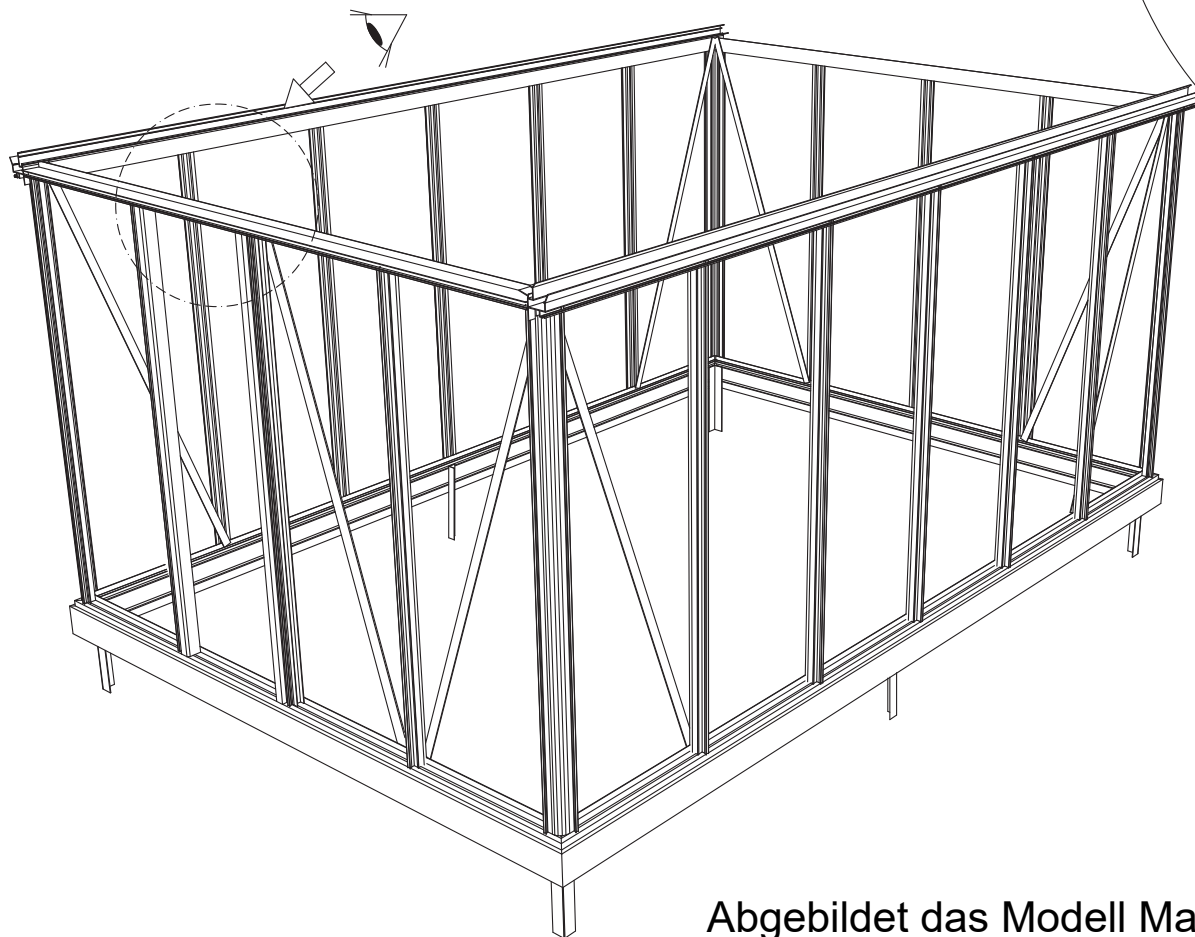

GEWÄCHSHAUS MAXI 200

MAXI 200

B	L
2001	2351
	3088
	3825
	4562
	5299
	6036
	6773
	7510
	8247
	8984

200 cm

Abgebildet das Modell Maxi 236

200 cm

Abgebildet das Modell Maxi 236

Positionierung der Türpfosten bei Einzelschiebetür (EST) und Einzelflügeltür (EFT)

Achtung: Doppeltür stirnseitig nicht möglich beim Maxi 200

*Die schmale Seite kann sowohl links als rechts kommen.

Die Schiebetür schiebt dann an die breite Seite vorbei

Abgebildet das Modell Maxi 236

Abgebildet das Modell Maxi 236

Abgebildet das Modell Maxi 236

∅ = 3mm

9

⊗ 4,8 x 16

GLASPLAN MAXI 200

TYP	1633	1833
A	1650 x 730	1850 x 730
B	1250 x 730	1450 x 730
C	1650 x 225	1850 x 225
D	15 x 940 x 550 x 11	15 x 940 x 550 x 11
E	215 x 730	215 x 730
F	825 x 730	825 x 730
G	1043 x 730	1043 x 730