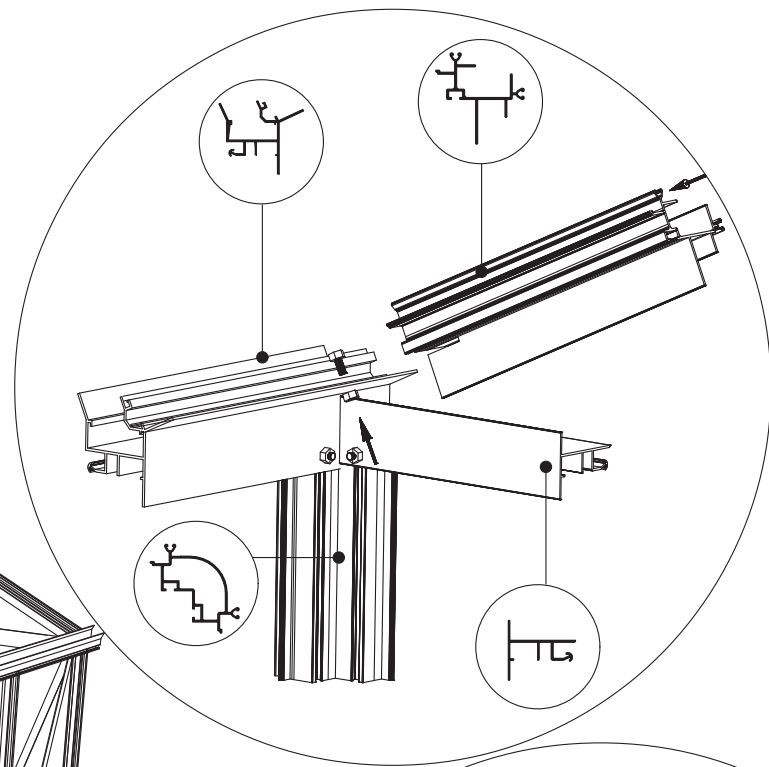

GEWÄCHSHAUS MAXI 200

MAXI 200

B	L
2001	2351
	3088
	3825
	4562
	5299
	6036
	6773
	7510
	8247
	8984

200 cm

Abgebildet das Modell Maxi 236

200 cm

Abgebildet das Modell Maxi 236

Positionierung der Türpfosten bei Einzelschiebetür (EST) und Einzelflügeltür (EFT)

Achtung: Doppeltür stirnseitig nicht möglich beim Maxi 200

*Die schmale Seite kann sowohl links als rechts kommen.

Die Schiebetür schiebt dann an die breite Seite vorbei

Abgebildet das Modell Maxi 236

Abgebildet das Modell Maxi 236

Abgebildet das Modell Maxi 236

∅ = 3mm

9

⊗ 4,8 x 16

GLASPLAN MAXI 200

TYP	1633	1833
A	1650 x 730	1850 x 730
B	1250 x 730	1450 x 730
C	1650 x 225	1850 x 225
D	15 x 940 x 550 x 11	15 x 940 x 550 x 11
E	215 x 730	215 x 730
F	825 x 730	825 x 730
G	1043 x 730	1043 x 730