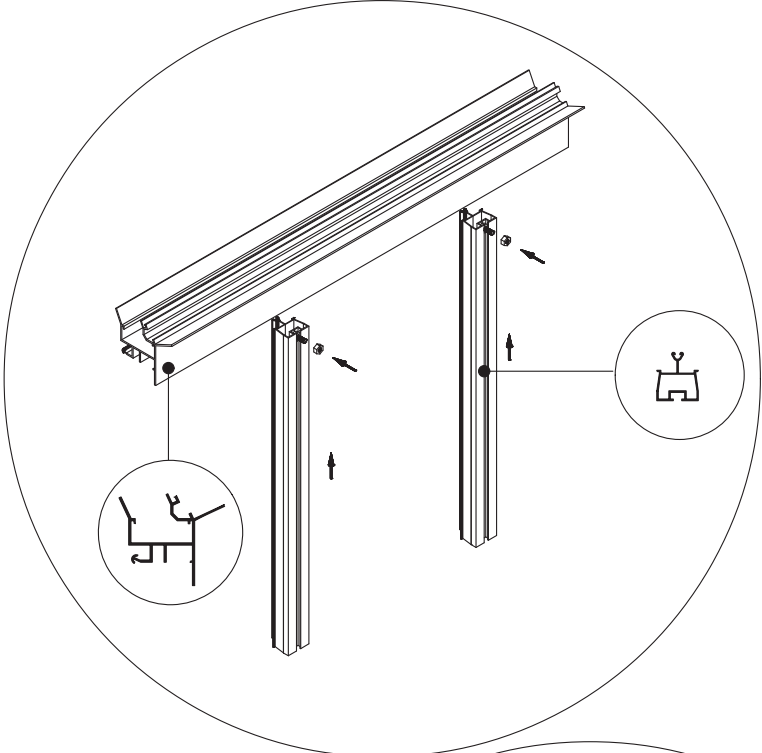

GEWÄCHSHAUS MAXI 200

MAXI 200

B	L
2001	2351
	3088
	3825
	4562
	5299
	6036
	6773
	7510
	8247
	8984

200 cm

Abgebildet das Modell Maxi 236

200 cm

Abgebildet das Modell Maxi 236

Positionierung der Türpfosten bei Einzelschiebetür (EST) und Einzelflügeltür (EFT)

Achtung: Doppeltür stirnseitig nicht möglich beim Maxi 200

*Die schmale Seite kann sowohl links als rechts kommen.

Die Schiebetür schiebt dann an die breite Seite vorbei

Abgebildet das Modell Maxi 236

Abgebildet das Modell Maxi 236

Abgebildet das Modell Maxi 236

∅ = 3mm

9

⊗ 4,8 x 16

GLASPLAN MAXI 200

TYP	1633	1833
A	1650 x 730	1850 x 730
B	1250 x 730	1450 x 730
C	1650 x 225	1850 x 225
D	15 x 940 x 550 x 11	15 x 940 x 550 x 11
E	215 x 730	215 x 730
F	825 x 730	825 x 730
G	1043 x 730	1043 x 730