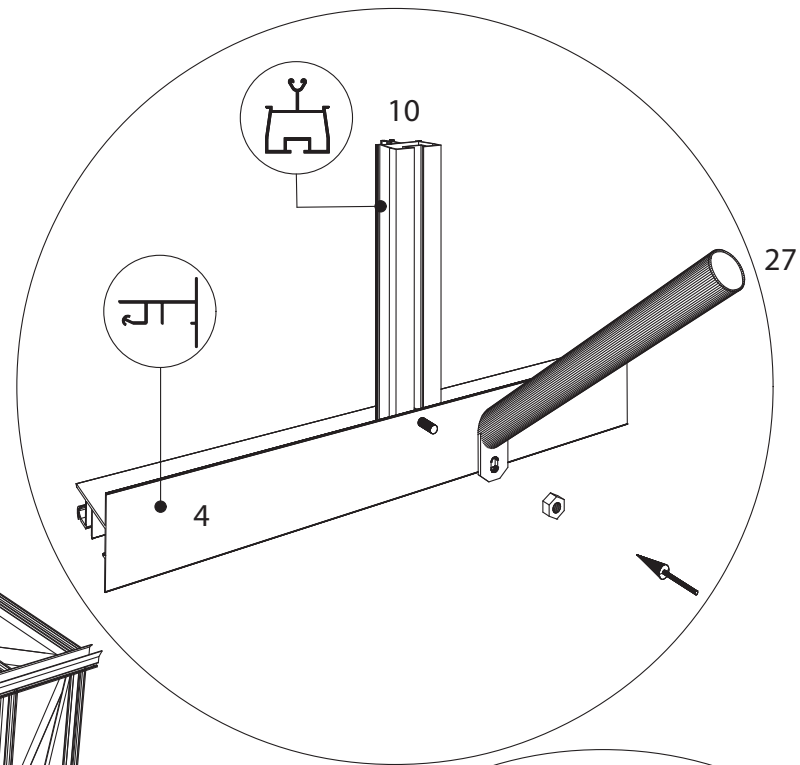

GEWÄCHSHAUS MAXI 200

MAXI 200

B	L
2001	2351
	3088
	3825
	4562
	5299
	6036
	6773
	7510
	8247
	8984

200 cm

Abgebildet das Modell Maxi 236

200 cm

Abgebildet das Modell Maxi 236

Positionierung der Türpfosten bei Einzelschiebetür (EST) und Einzelflügeltür (EFT)

Achtung: Doppeltür stirnseitig nicht möglich beim Maxi 200

*Die schmale Seite kann sowohl links als rechts kommen.

Die Schiebetür schiebt dann an die breite Seite vorbei

Abgebildet das Modell Maxi 236

Abgebildet das Modell Maxi 236

Abgebildet das Modell Maxi 236

∅ = 3mm

9

⊗ 4,8 x 16

GLASPLAN MAXI 200

TYP	1633	1833
A	1650 x 730	1850 x 730
B	1250 x 730	1450 x 730
C	1650 x 225	1850 x 225
D	15 x 940 x 550 x 11	15 x 940 x 550 x 11
E	215 x 730	215 x 730
F	825 x 730	825 x 730
G	1043 x 730	1043 x 730