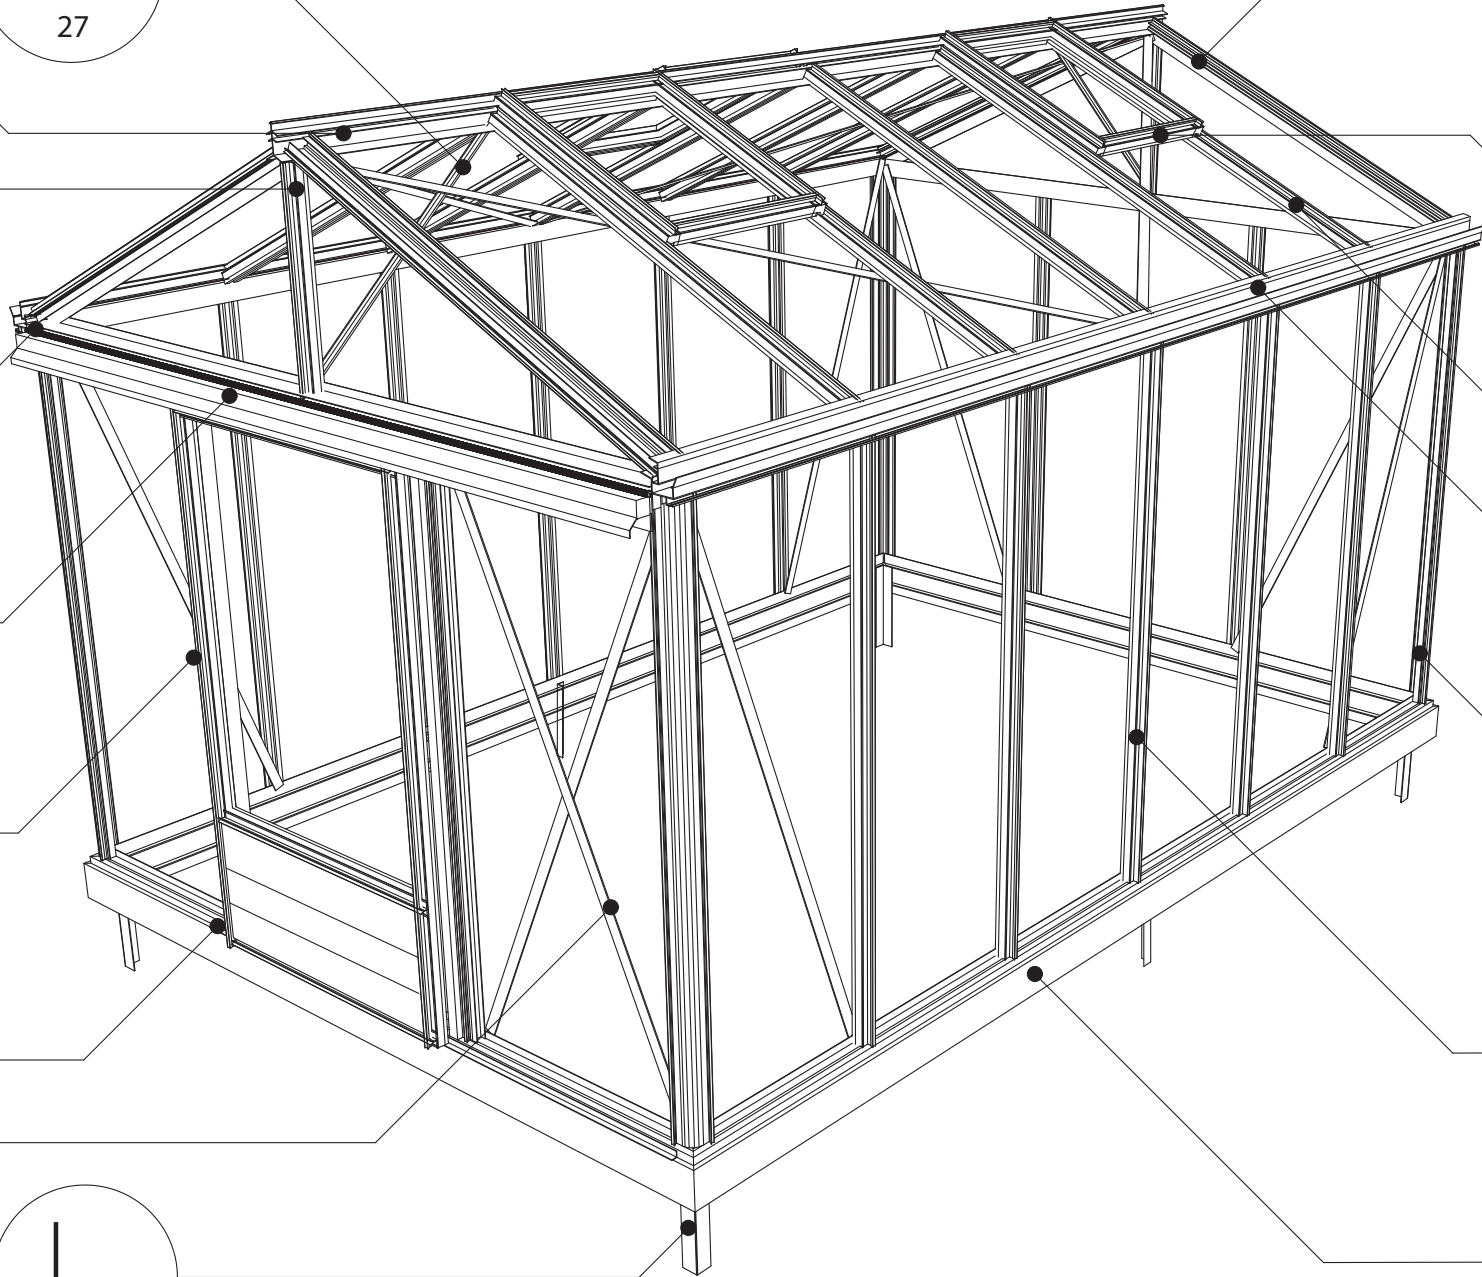

GEWÄCHSHAUS MAXI 200

MAXI 200

B	L
2001	2351
	3088
	3825
	4562
	5299
	6036
	6773
	7510
	8247
	8984

200 cm

Abgebildet das Modell Maxi 236

200 cm

Abgebildet das Modell Maxi 236

Positionierung der Türpfosten bei Einzelschiebetür (EST) und Einzelflügeltür (EFT)

Achtung: Doppeltür stirnseitig nicht möglich beim Maxi 200

*Die schmale Seite kann sowohl links als rechts kommen.

Die Schiebetür schiebt dann an die breite Seite vorbei

Abgebildet das Modell Maxi 236

Abgebildet das Modell Maxi 236

Abgebildet das Modell Maxi 236

∅ = 3mm

9

⊗ 4,8 x 16

GLASPLAN MAXI 200

TYP	1633	1833
A	1650 x 730	1850 x 730
B	1250 x 730	1450 x 730
C	1650 x 225	1850 x 225
D	15 x 940 x 550 x 11	15 x 940 x 550 x 11
E	215 x 730	215 x 730
F	825 x 730	825 x 730
G	1043 x 730	1043 x 730