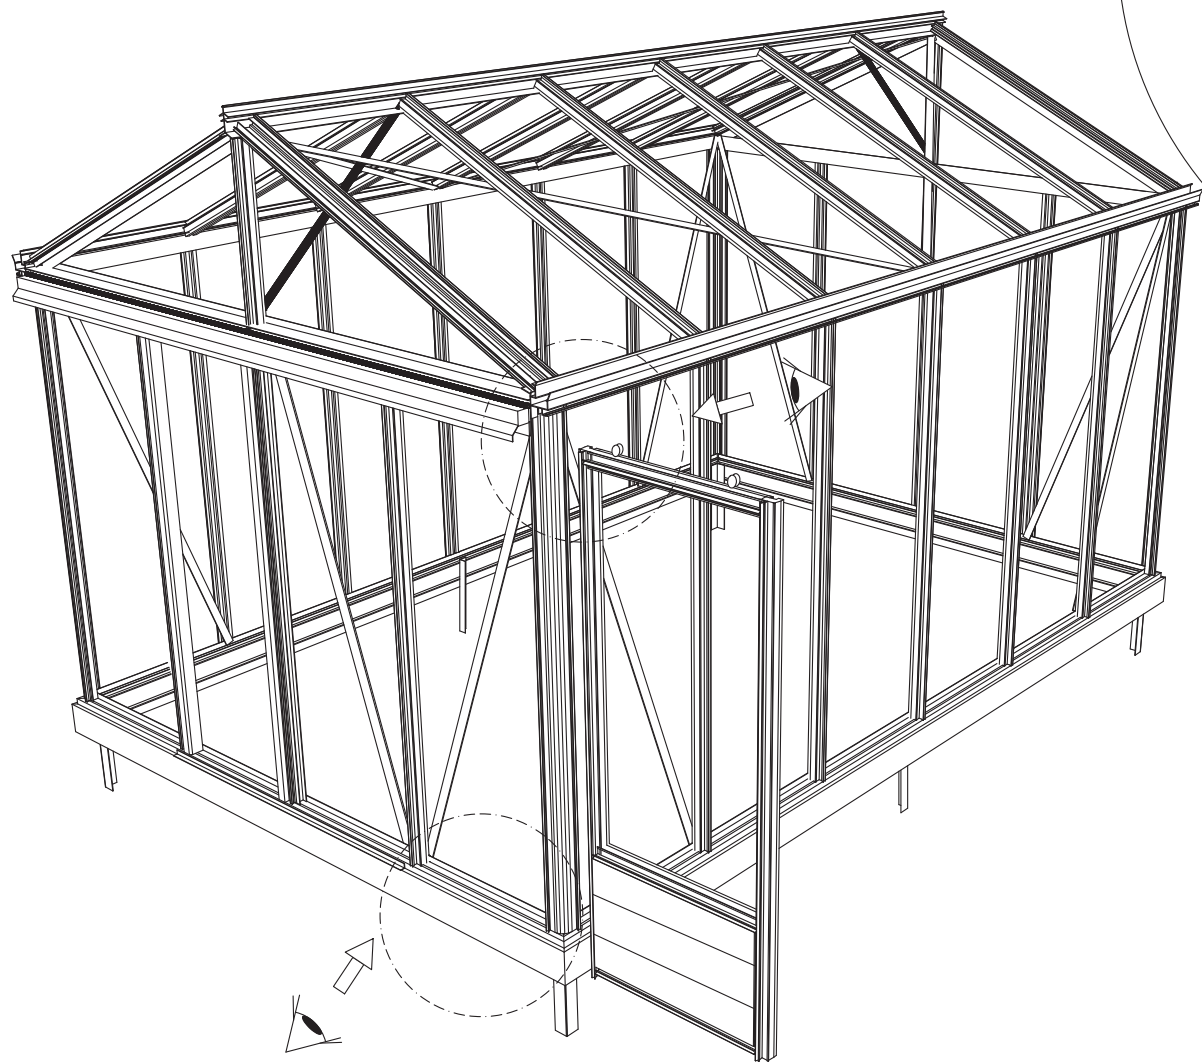

GEWÄCHSHAUS MAXI 200

MAXI 200

B	L
2001	2351
	3088
	3825
	4562
	5299
	6036
	6773
	7510
	8247
	8984

200 cm

Abgebildet das Modell Maxi 236

200 cm

Abgebildet das Modell Maxi 236

Positionierung der Türpfosten bei Einzelschiebetür (EST) und Einzelflügeltür (EFT)

Achtung: Doppeltür stirnseitig nicht möglich beim Maxi 200

*Die schmale Seite kann sowohl links als rechts kommen.

Die Schiebetür schiebt dann an die breite Seite vorbei

Abgebildet das Modell Maxi 236

Abgebildet das Modell Maxi 236

Abgebildet das Modell Maxi 236

∅ = 3mm

9

⊗ 4,8 x 16

GLASPLAN MAXI 200

TYP	1633	1833
A	1650 x 730	1850 x 730
B	1250 x 730	1450 x 730
C	1650 x 225	1850 x 225
D	15 x 940 x 550 x 11	15 x 940 x 550 x 11
E	215 x 730	215 x 730
F	825 x 730	825 x 730
G	1043 x 730	1043 x 730