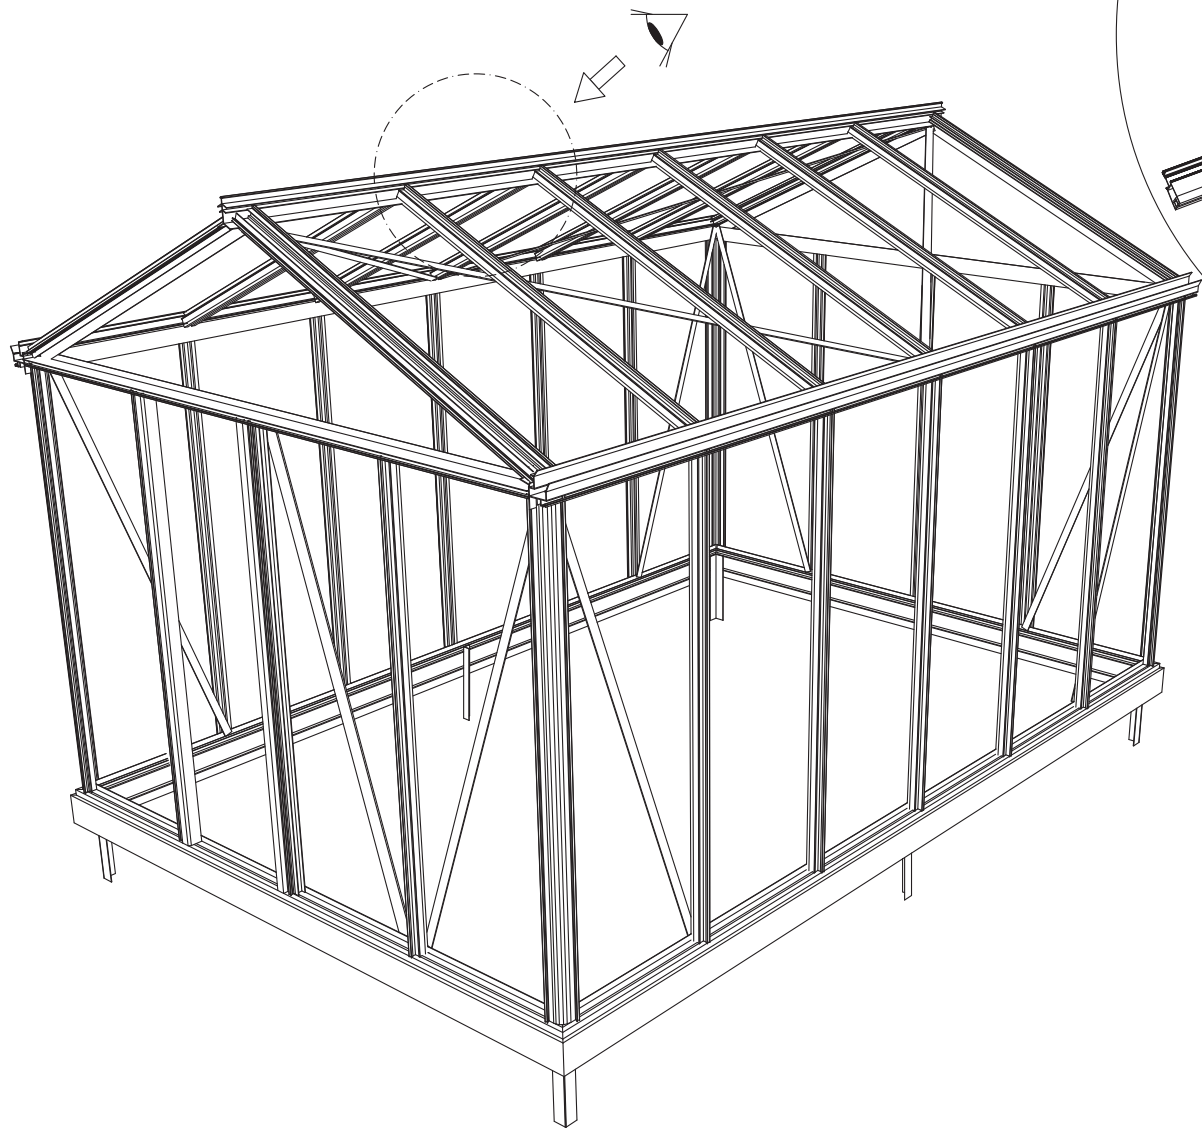

GEWÄCHSHAUS MAXI 200

MAXI 200

B	L
2001	2351
	3088
	3825
	4562
	5299
	6036
	6773
	7510
	8247
	8984

200 cm

Abgebildet das Modell Maxi 236

200 cm

Abgebildet das Modell Maxi 236

Positionierung der Türpfosten bei Einzelschiebetür (EST) und Einzelflügeltür (EFT)

Achtung: Doppeltür stirnseitig nicht möglich beim Maxi 200

*Die schmale Seite kann sowohl links als rechts kommen.

Die Schiebetür schiebt dann an die breite Seite vorbei

Abgebildet das Modell Maxi 236

Abgebildet das Modell Maxi 236

Abgebildet das Modell Maxi 236

∅ = 3mm

9

⊗ 4,8 x 16

GLASPLAN MAXI 200

TYP	1633	1833
A	1650 x 730	1850 x 730
B	1250 x 730	1450 x 730
C	1650 x 225	1850 x 225
D	15 x 940 x 550 x 11	15 x 940 x 550 x 11
E	215 x 730	215 x 730
F	825 x 730	825 x 730
G	1043 x 730	1043 x 730