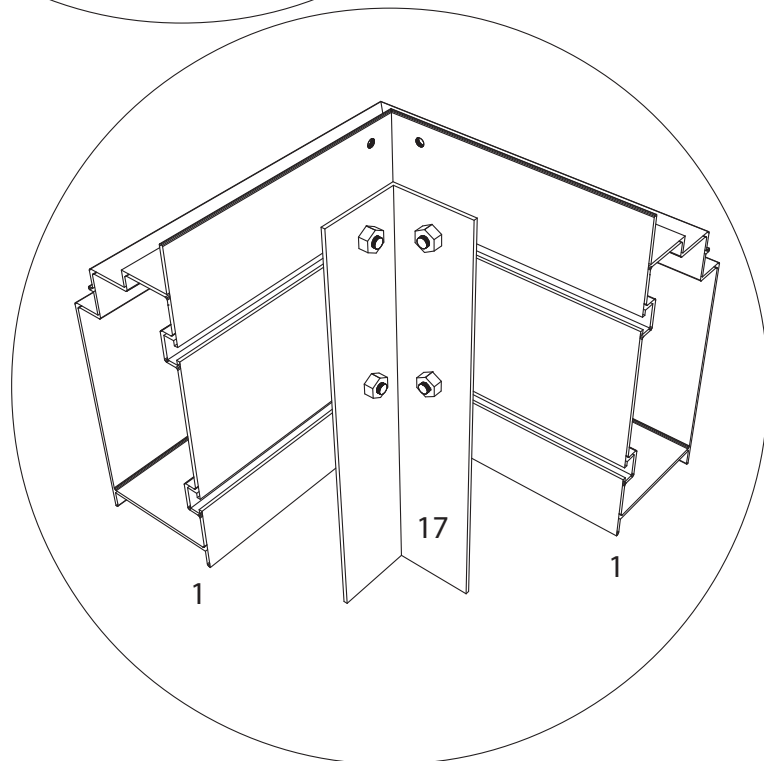

GEWÄCHSHAUS MAXI 200

MAXI 200

B	L
2001	2351
	3088
	3825
	4562
	5299
	6036
	6773
	7510
	8247
	8984

200 cm

Abgebildet das Modell Maxi 236

200 cm

Abgebildet das Modell Maxi 236

Positionierung der Türpfosten bei Einzelschiebetür (EST) und Einzelflügeltür (EFT)

Achtung: Doppeltür stirnseitig nicht möglich beim Maxi 200

*Die schmale Seite kann sowohl links als rechts kommen.

Die Schiebetür schiebt dann an die breite Seite vorbei

Abgebildet das Modell Maxi 236

Abgebildet das Modell Maxi 236

Abgebildet das Modell Maxi 236

∅ = 3mm

9

⊗ 4,8 x 16

GLASPLAN MAXI 200

TYP	1633	1833
A	1650 x 730	1850 x 730
B	1250 x 730	1450 x 730
C	1650 x 225	1850 x 225
D	15 x 940 x 550 x 11	15 x 940 x 550 x 11
E	215 x 730	215 x 730
F	825 x 730	825 x 730
G	1043 x 730	1043 x 730