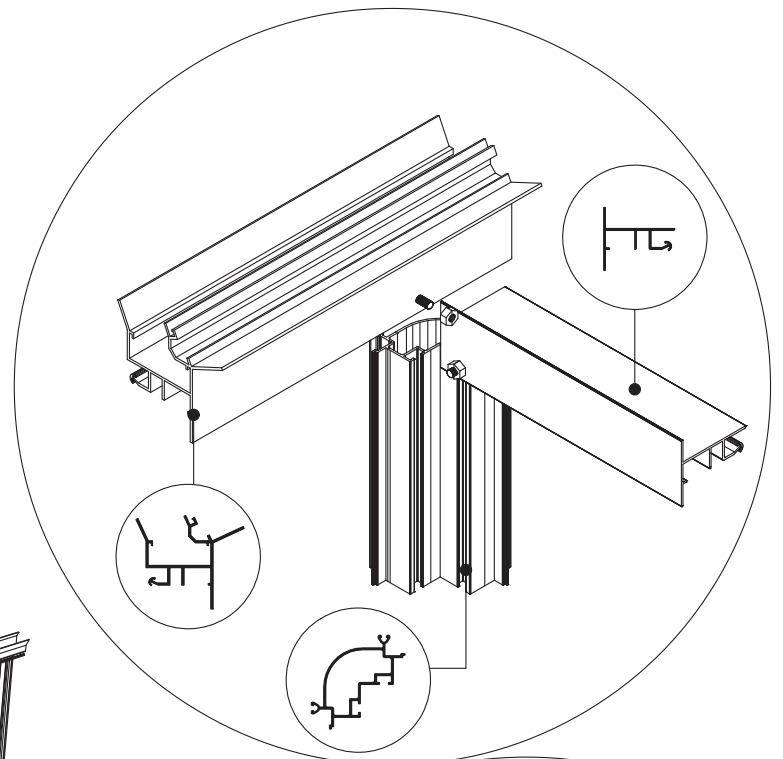

GEWÄCHSHAUS MAXI 200

MAXI 200

B	L
2001	2351
	3088
	3825
	4562
	5299
	6036
	6773
	7510
	8247
	8984

200 cm

Abgebildet das Modell Maxi 236

200 cm

Abgebildet das Modell Maxi 236

Positionierung der Türpfosten bei Einzelschiebetür (EST) und Einzelflügeltür (EFT)

Achtung: Doppeltür stirnseitig nicht möglich beim Maxi 200

*Die schmale Seite kann sowohl links als rechts kommen.

Die Schiebetür schiebt dann an die breite Seite vorbei

Abgebildet das Modell Maxi 236

Abgebildet das Modell Maxi 236

Abgebildet das Modell Maxi 236

∅ = 3mm

9

⊗ 4,8 x 16

GLASPLAN MAXI 200

TYP	1633	1833
A	1650 x 730	1850 x 730
B	1250 x 730	1450 x 730
C	1650 x 225	1850 x 225
D	15 x 940 x 550 x 11	15 x 940 x 550 x 11
E	215 x 730	215 x 730
F	825 x 730	825 x 730
G	1043 x 730	1043 x 730