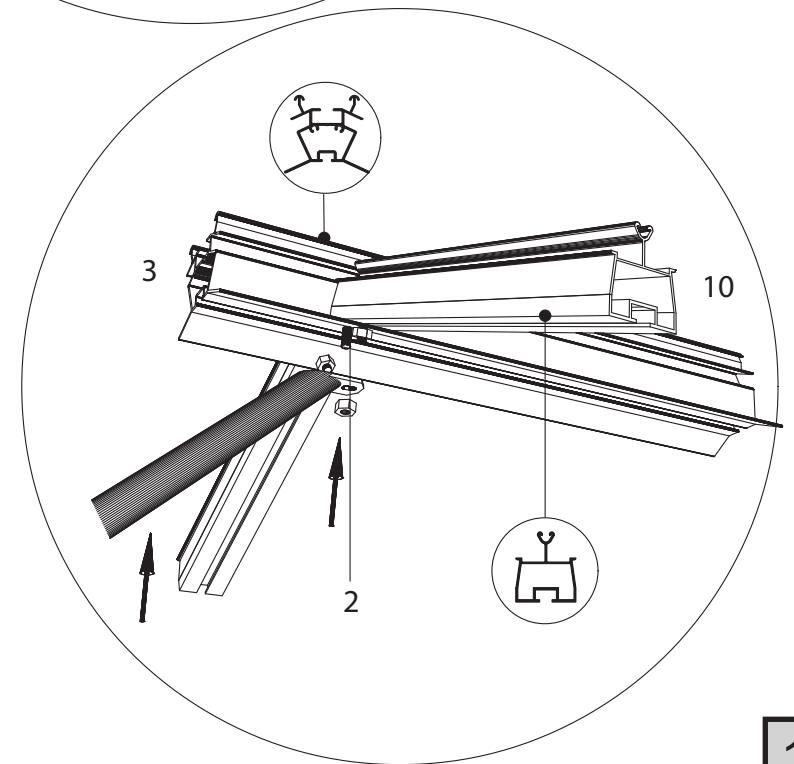

GEWÄCHSHAUS MAXI 200

MAXI 200

B	L
2001	2351
	3088
	3825
	4562
	5299
	6036
	6773
	7510
	8247
	8984

200 cm

Abgebildet das Modell Maxi 236

200 cm

Abgebildet das Modell Maxi 236

Positionierung der Türpfosten bei Einzelschiebetür (EST) und Einzelflügeltür (EFT)

Achtung: Doppeltür stirnseitig nicht möglich beim Maxi 200

*Die schmale Seite kann sowohl links als rechts kommen.

Die Schiebetür schiebt dann an die breite Seite vorbei

Abgebildet das Modell Maxi 236

Abgebildet das Modell Maxi 236

Abgebildet das Modell Maxi 236

∅ = 3mm

9

⊗ 4,8 x 16

GLASPLAN MAXI 200

TYP	1633	1833
A	1650 x 730	1850 x 730
B	1250 x 730	1450 x 730
C	1650 x 225	1850 x 225
D	15 x 940 x 550 x 11	15 x 940 x 550 x 11
E	215 x 730	215 x 730
F	825 x 730	825 x 730
G	1043 x 730	1043 x 730