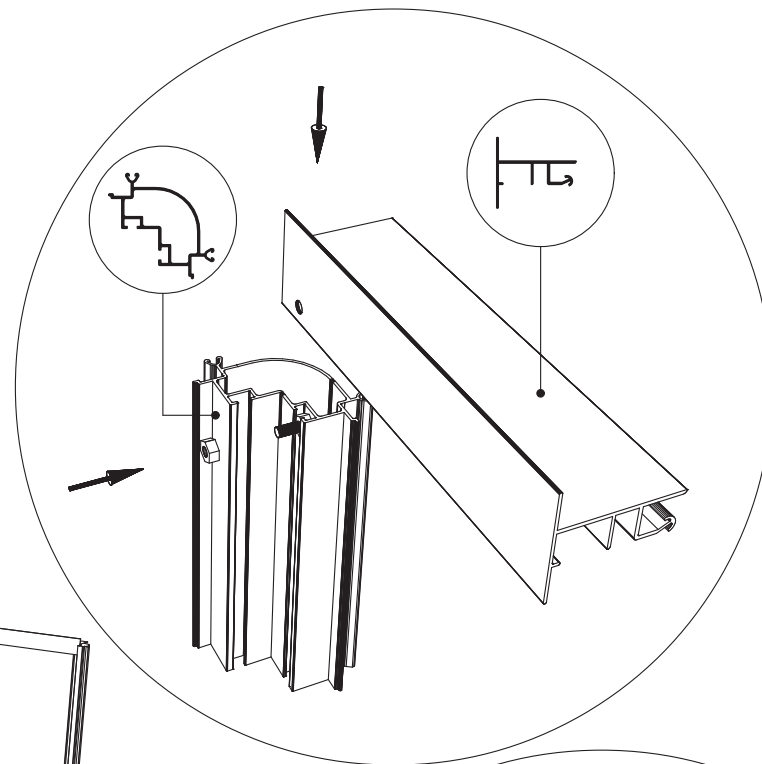

GEWÄCHSHAUS MAXI 200

MAXI 200

B	L
2001	2351
	3088
	3825
	4562
	5299
	6036
	6773
	7510
	8247
	8984

200 cm

Abgebildet das Modell Maxi 236

200 cm

Abgebildet das Modell Maxi 236

Positionierung der Türpfosten bei Einzelschiebetür (EST) und Einzelflügeltür (EFT)

Achtung: Doppeltür stirnseitig nicht möglich beim Maxi 200

*Die schmale Seite kann sowohl links als rechts kommen.

Die Schiebetür schiebt dann an die breite Seite vorbei

Abgebildet das Modell Maxi 236

Abgebildet das Modell Maxi 236

Abgebildet das Modell Maxi 236

∅ = 3mm

9

⊗ 4,8 x 16

GLASPLAN MAXI 200

TYP	1633	1833
A	1650 x 730	1850 x 730
B	1250 x 730	1450 x 730
C	1650 x 225	1850 x 225
D	15 x 940 x 550 x 11	15 x 940 x 550 x 11
E	215 x 730	215 x 730
F	825 x 730	825 x 730
G	1043 x 730	1043 x 730