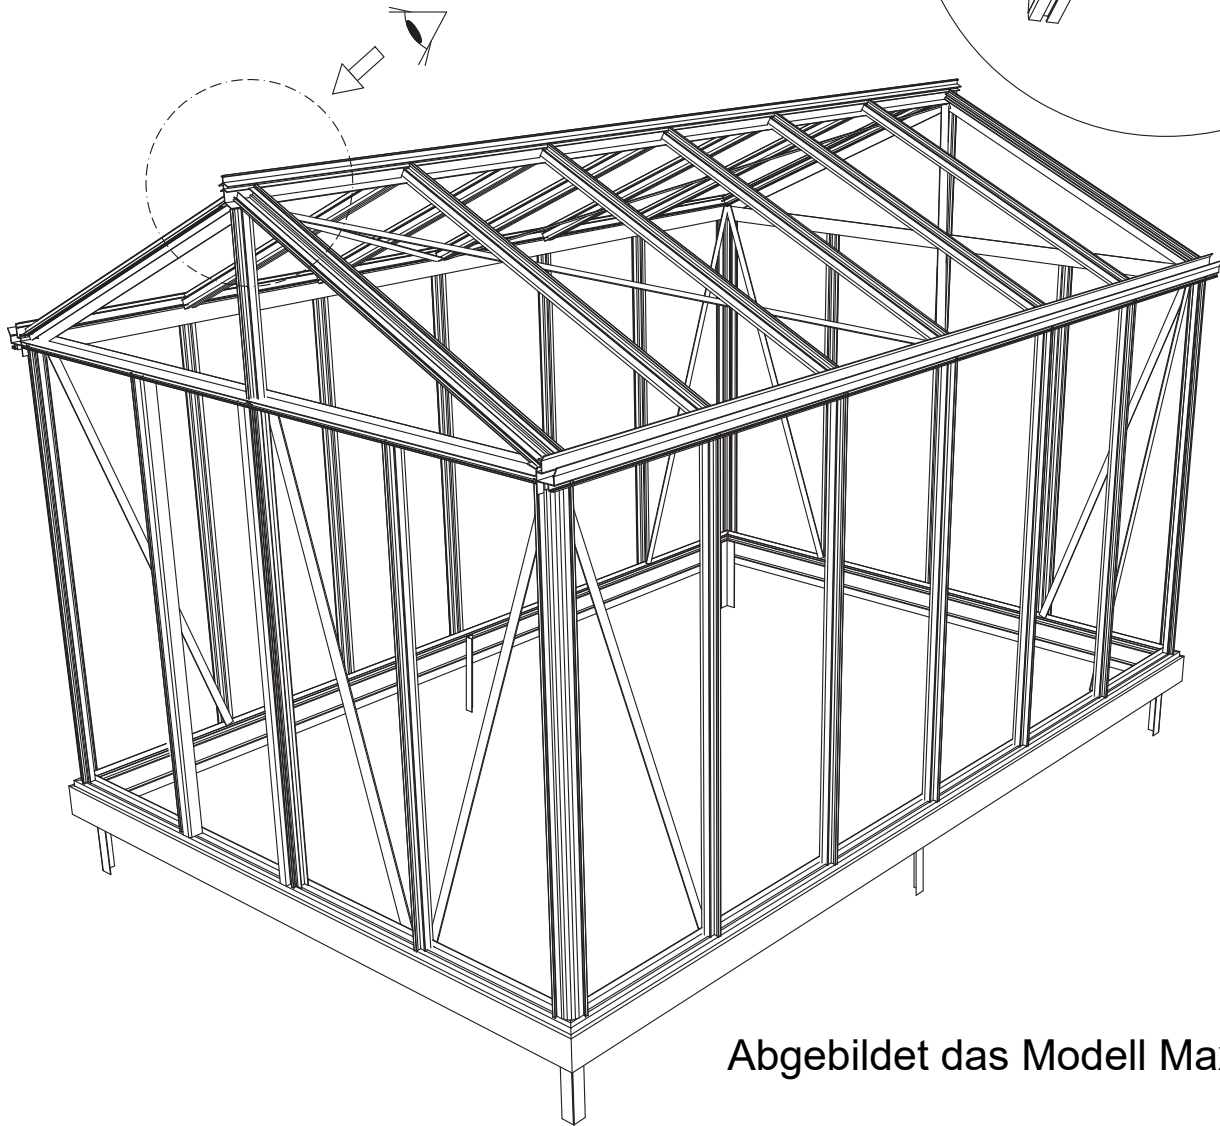

GEWÄCHSHAUS MAXI 200

MAXI 200

B	L
2001	2351
	3088
	3825
	4562
	5299
	6036
	6773
	7510
	8247
	8984

200 cm

Abgebildet das Modell Maxi 236

200 cm

Abgebildet das Modell Maxi 236

Positionierung der Türpfosten bei Einzelschiebetür (EST) und Einzelflügeltür (EFT)

Achtung: Doppeltür stirnseitig nicht möglich beim Maxi 200

*Die schmale Seite kann sowohl links als rechts kommen.

Die Schiebetür schiebt dann an die breite Seite vorbei

Abgebildet das Modell Maxi 236

Abgebildet das Modell Maxi 236

Abgebildet das Modell Maxi 236

∅ = 3mm

9

⊗ 4,8 x 16

GLASPLAN MAXI 200

TYP	1633	1833
A	1650 x 730	1850 x 730
B	1250 x 730	1450 x 730
C	1650 x 225	1850 x 225
D	15 x 940 x 550 x 11	15 x 940 x 550 x 11
E	215 x 730	215 x 730
F	825 x 730	825 x 730
G	1043 x 730	1043 x 730