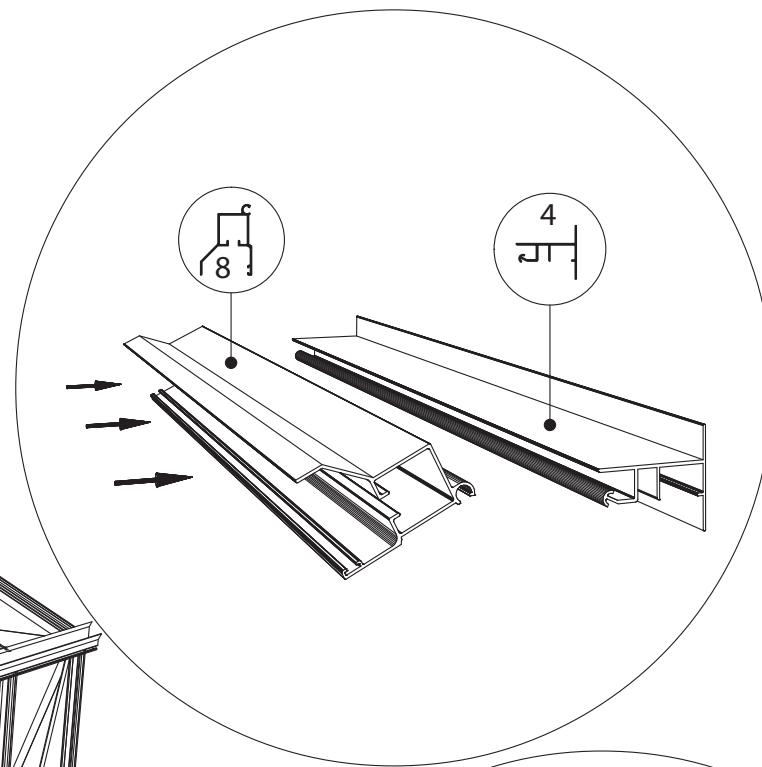

GEWÄCHSHAUS MAXI 200

MAXI 200

B	L
2001	2351
	3088
	3825
	4562
	5299
	6036
	6773
	7510
	8247
	8984

200 cm

Abgebildet das Modell Maxi 236

200 cm

Abgebildet das Modell Maxi 236

Positionierung der Türpfosten bei Einzelschiebetür (EST) und Einzelflügeltür (EFT)

Achtung: Doppeltür stirnseitig nicht möglich beim Maxi 200

*Die schmale Seite kann sowohl links als rechts kommen.

Die Schiebetür schiebt dann an die breite Seite vorbei

Abgebildet das Modell Maxi 236

Abgebildet das Modell Maxi 236

Abgebildet das Modell Maxi 236

∅ = 3mm

9

⊗ 4,8 x 16

GLASPLAN MAXI 200

TYP	1633	1833
A	1650 x 730	1850 x 730
B	1250 x 730	1450 x 730
C	1650 x 225	1850 x 225
D	15 x 940 x 550 x 11	15 x 940 x 550 x 11
E	215 x 730	215 x 730
F	825 x 730	825 x 730
G	1043 x 730	1043 x 730