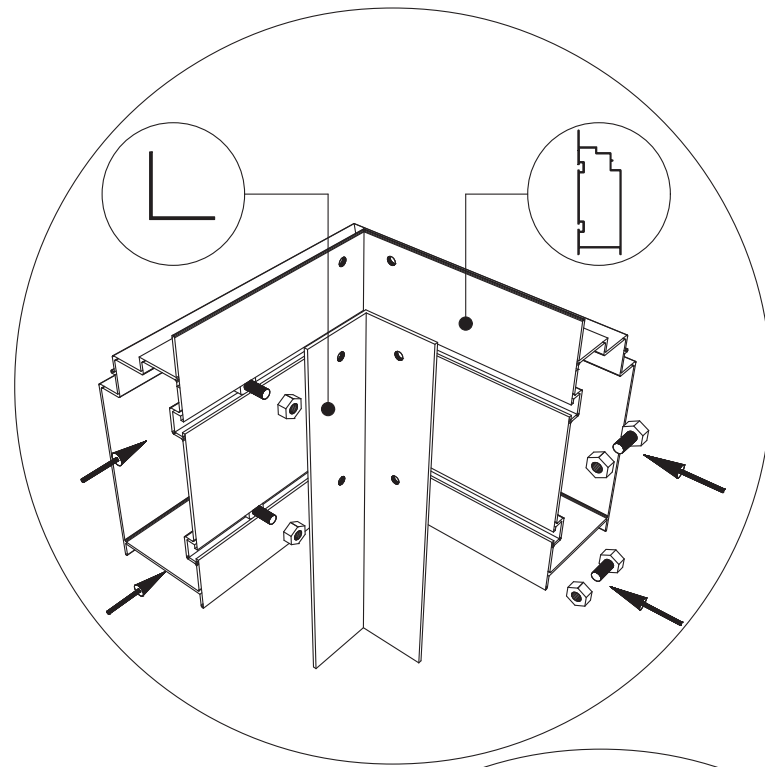

GEWÄCHSHAUS MAXI 200

MAXI 200

B	L
2001	2351
	3088
	3825
	4562
	5299
	6036
	6773
	7510
	8247
	8984

200 cm

Abgebildet das Modell Maxi 236

200 cm

Abgebildet das Modell Maxi 236

Positionierung der Türpfosten bei Einzelschiebetür (EST) und Einzelflügeltür (EFT)

Achtung: Doppeltür stirnseitig nicht möglich beim Maxi 200

*Die schmale Seite kann sowohl links als rechts kommen.

Die Schiebetür schiebt dann an die breite Seite vorbei

Abgebildet das Modell Maxi 236

Abgebildet das Modell Maxi 236

Abgebildet das Modell Maxi 236

∅ = 3mm

9

⊗ 4,8 x 16

GLASPLAN MAXI 200

TYP	1633	1833
A	1650 x 730	1850 x 730
B	1250 x 730	1450 x 730
C	1650 x 225	1850 x 225
D	15 x 940 x 550 x 11	15 x 940 x 550 x 11
E	215 x 730	215 x 730
F	825 x 730	825 x 730
G	1043 x 730	1043 x 730