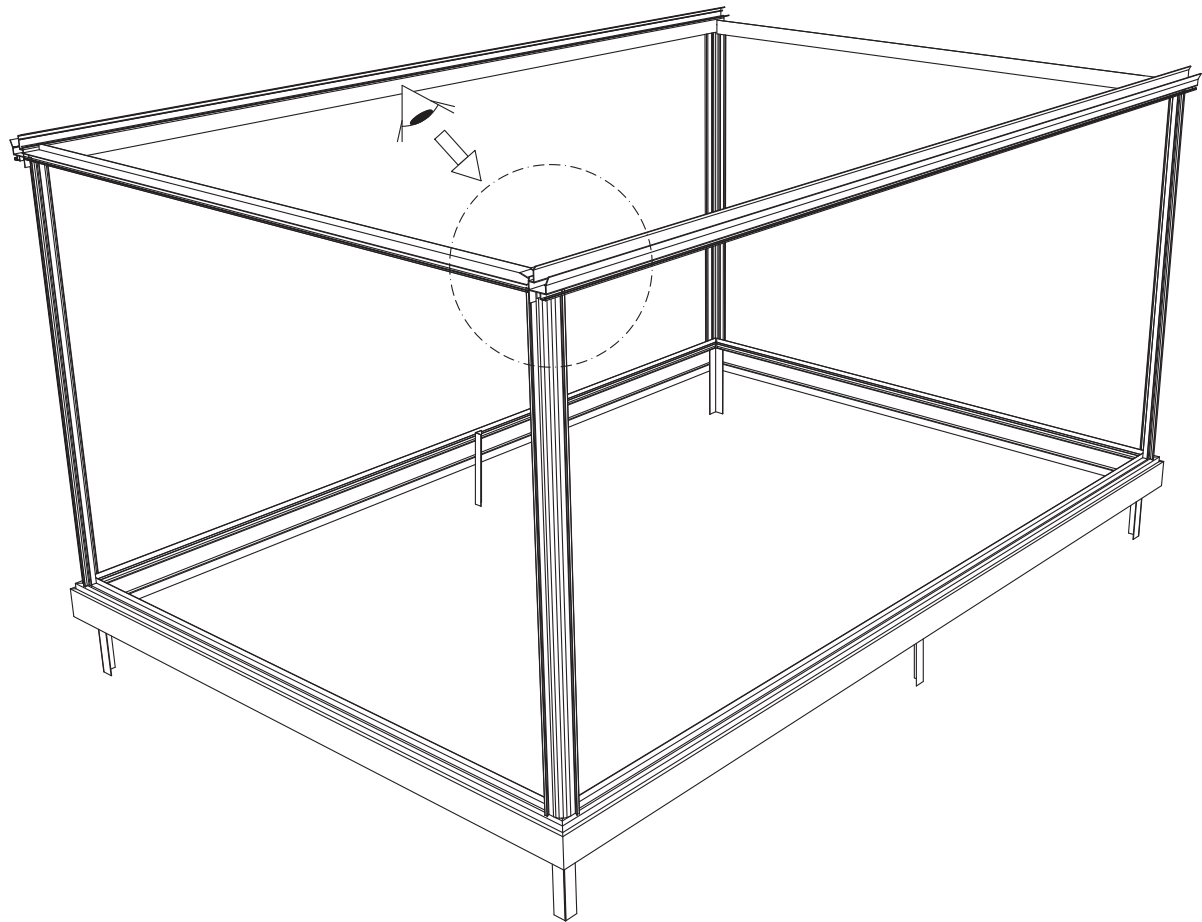

GEWÄCHSHAUS MAXI 200

MAXI 200

B	L
2001	2351
	3088
	3825
	4562
	5299
	6036
	6773
	7510
	8247
	8984

200 cm

Abgebildet das Modell Maxi 236

200 cm

Abgebildet das Modell Maxi 236

Positionierung der Türpfosten bei Einzelschiebetür (EST) und Einzelflügeltür (EFT)

Achtung: Doppeltür stirnseitig nicht möglich beim Maxi 200

*Die schmale Seite kann sowohl links als rechts kommen.

Die Schiebetür schiebt dann an die breite Seite vorbei

Abgebildet das Modell Maxi 236

Abgebildet das Modell Maxi 236

Abgebildet das Modell Maxi 236

∅ = 3mm

9

⊗ 4,8 x 16

GLASPLAN MAXI 200

TYP	1633	1833
A	1650 x 730	1850 x 730
B	1250 x 730	1450 x 730
C	1650 x 225	1850 x 225
D	15 x 940 x 550 x 11	15 x 940 x 550 x 11
E	215 x 730	215 x 730
F	825 x 730	825 x 730
G	1043 x 730	1043 x 730