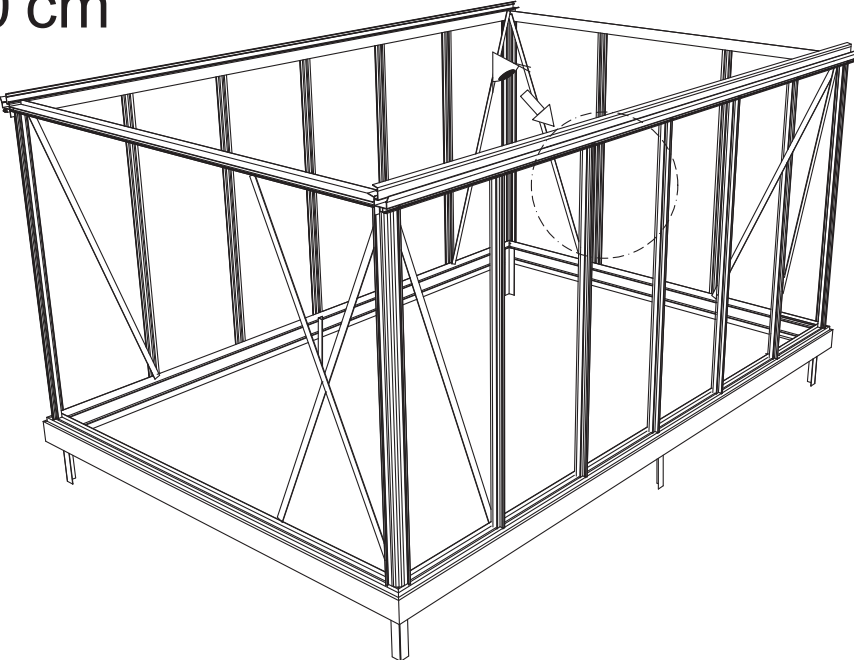

GEWÄCHSHAUS MAXI 200

MAXI 200

B	L
2001	2351
	3088
	3825
	4562
	5299
	6036
	6773
	7510
	8247
	8984

200 cm

Abgebildet das Modell Maxi 236

200 cm

Abgebildet das Modell Maxi 236

Positionierung der Türpfosten bei Einzelschiebetür (EST) und Einzelflügeltür (EFT)

Achtung: Doppeltür stirnseitig nicht möglich beim Maxi 200

*Die schmale Seite kann sowohl links als rechts kommen.

Die Schiebetür schiebt dann an die breite Seite vorbei

Abgebildet das Modell Maxi 236

Abgebildet das Modell Maxi 236

Abgebildet das Modell Maxi 236

∅ = 3mm

9

⊗ 4,8 x 16

GLASPLAN MAXI 200

TYP	1633	1833
A	1650 x 730	1850 x 730
B	1250 x 730	1450 x 730
C	1650 x 225	1850 x 225
D	15 x 940 x 550 x 11	15 x 940 x 550 x 11
E	215 x 730	215 x 730
F	825 x 730	825 x 730
G	1043 x 730	1043 x 730