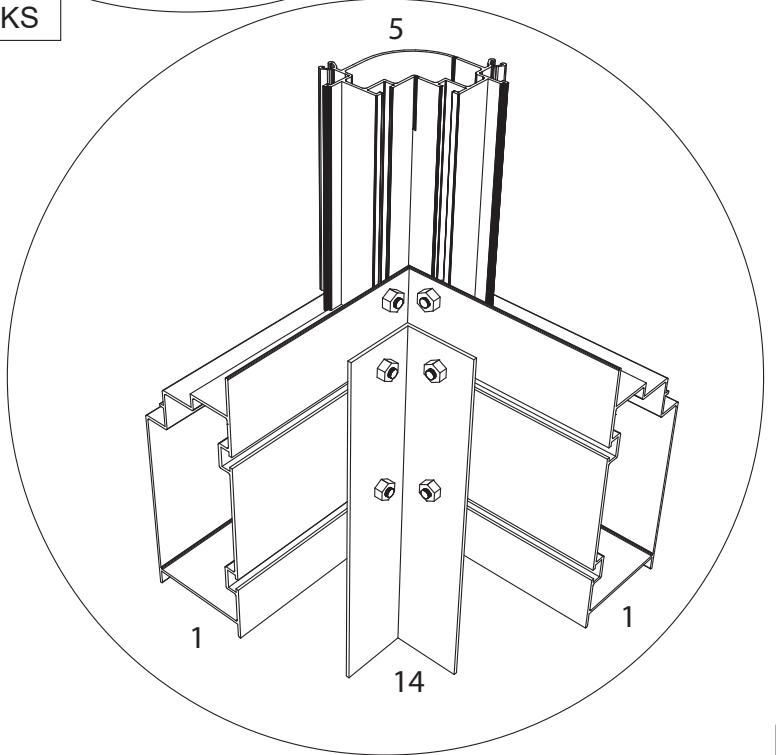

GEWÄCHSHAUS MAXI 200

MAXI 200

B	L
2001	2351
	3088
	3825
	4562
	5299
	6036
	6773
	7510
	8247
	8984

200 cm

Abgebildet das Modell Maxi 236

200 cm

Abgebildet das Modell Maxi 236

Positionierung der Türpfosten bei Einzelschiebetür (EST) und Einzelflügeltür (EFT)

Achtung: Doppeltür stirnseitig nicht möglich beim Maxi 200

*Die schmale Seite kann sowohl links als rechts kommen.

Die Schiebetür schiebt dann an die breite Seite vorbei

Abgebildet das Modell Maxi 236

Abgebildet das Modell Maxi 236

Abgebildet das Modell Maxi 236

∅ = 3mm

9

⊗ 4,8 x 16

GLASPLAN MAXI 200

TYP	1633	1833
A	1650 x 730	1850 x 730
B	1250 x 730	1450 x 730
C	1650 x 225	1850 x 225
D	15 x 940 x 550 x 11	15 x 940 x 550 x 11
E	215 x 730	215 x 730
F	825 x 730	825 x 730
G	1043 x 730	1043 x 730