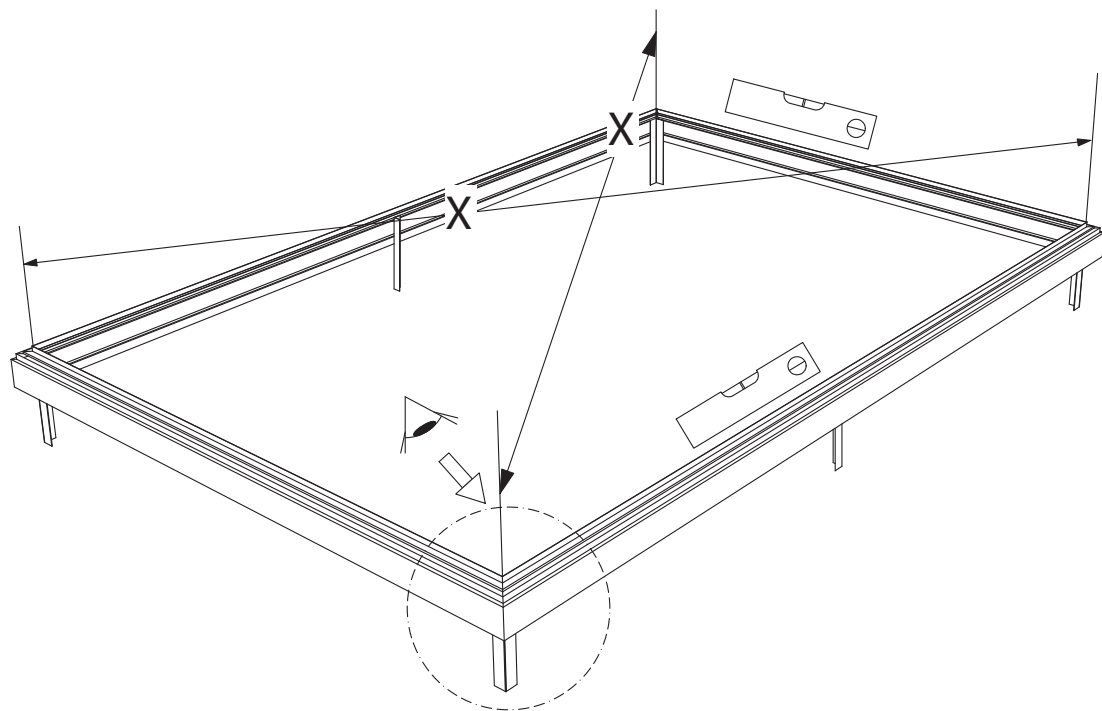

GEWÄCHSHAUS MAXI 200

MAXI 200

B	L
2001	2351
	3088
	3825
	4562
	5299
	6036
	6773
	7510
	8247
	8984

200 cm

Abgebildet das Modell Maxi 236

200 cm

Abgebildet das Modell Maxi 236

Positionierung der Türpfosten bei Einzelschiebetür (EST) und Einzelflügeltür (EFT)

Achtung: Doppeltür stirnseitig nicht möglich beim Maxi 200

*Die schmale Seite kann sowohl links als rechts kommen.

Die Schiebetür schiebt dann an die breite Seite vorbei

Abgebildet das Modell Maxi 236

Abgebildet das Modell Maxi 236

Abgebildet das Modell Maxi 236

∅ = 3mm

9

⊗ 4,8 x 16

GLASPLAN MAXI 200

TYP	1633	1833
A	1650 x 730	1850 x 730
B	1250 x 730	1450 x 730
C	1650 x 225	1850 x 225
D	15 x 940 x 550 x 11	15 x 940 x 550 x 11
E	215 x 730	215 x 730
F	825 x 730	825 x 730
G	1043 x 730	1043 x 730