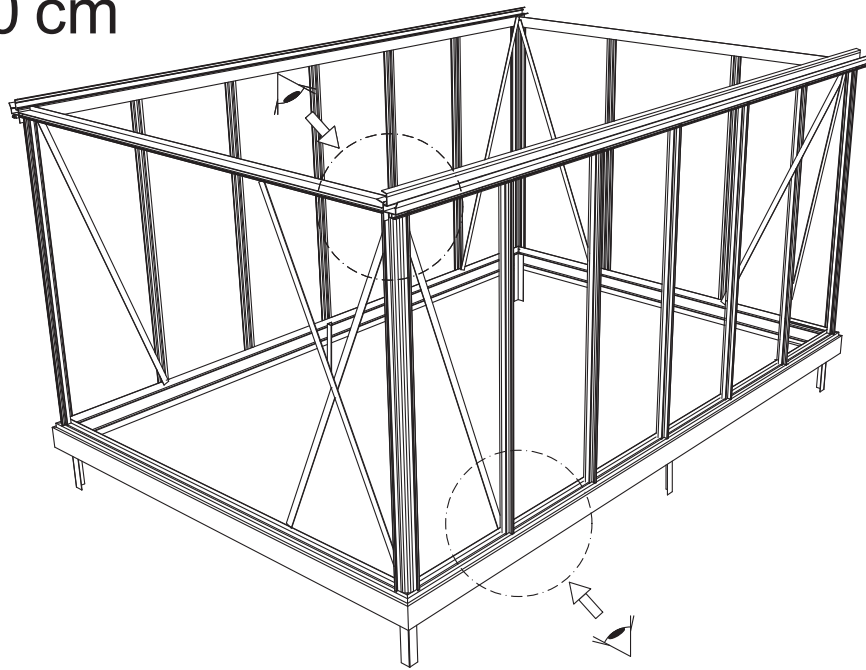

GEWÄCHSHAUS MAXI 200

MAXI 200

B	L
2001	2351
	3088
	3825
	4562
	5299
	6036
	6773
	7510
	8247
	8984

200 cm

Abgebildet das Modell Maxi 236

200 cm

Abgebildet das Modell Maxi 236

Positionierung der Türpfosten bei Einzelschiebetür (EST) und Einzelflügeltür (EFT)

Achtung: Doppeltür stirnseitig nicht möglich beim Maxi 200

*Die schmale Seite kann sowohl links als rechts kommen.

Die Schiebetür schiebt dann an die breite Seite vorbei

Abgebildet das Modell Maxi 236

Abgebildet das Modell Maxi 236

Abgebildet das Modell Maxi 236

∅ = 3mm

9

⊗ 4,8 x 16

GLASPLAN MAXI 200

TYP	1633	1833
A	1650 x 730	1850 x 730
B	1250 x 730	1450 x 730
C	1650 x 225	1850 x 225
D	15 x 940 x 550 x 11	15 x 940 x 550 x 11
E	215 x 730	215 x 730
F	825 x 730	825 x 730
G	1043 x 730	1043 x 730