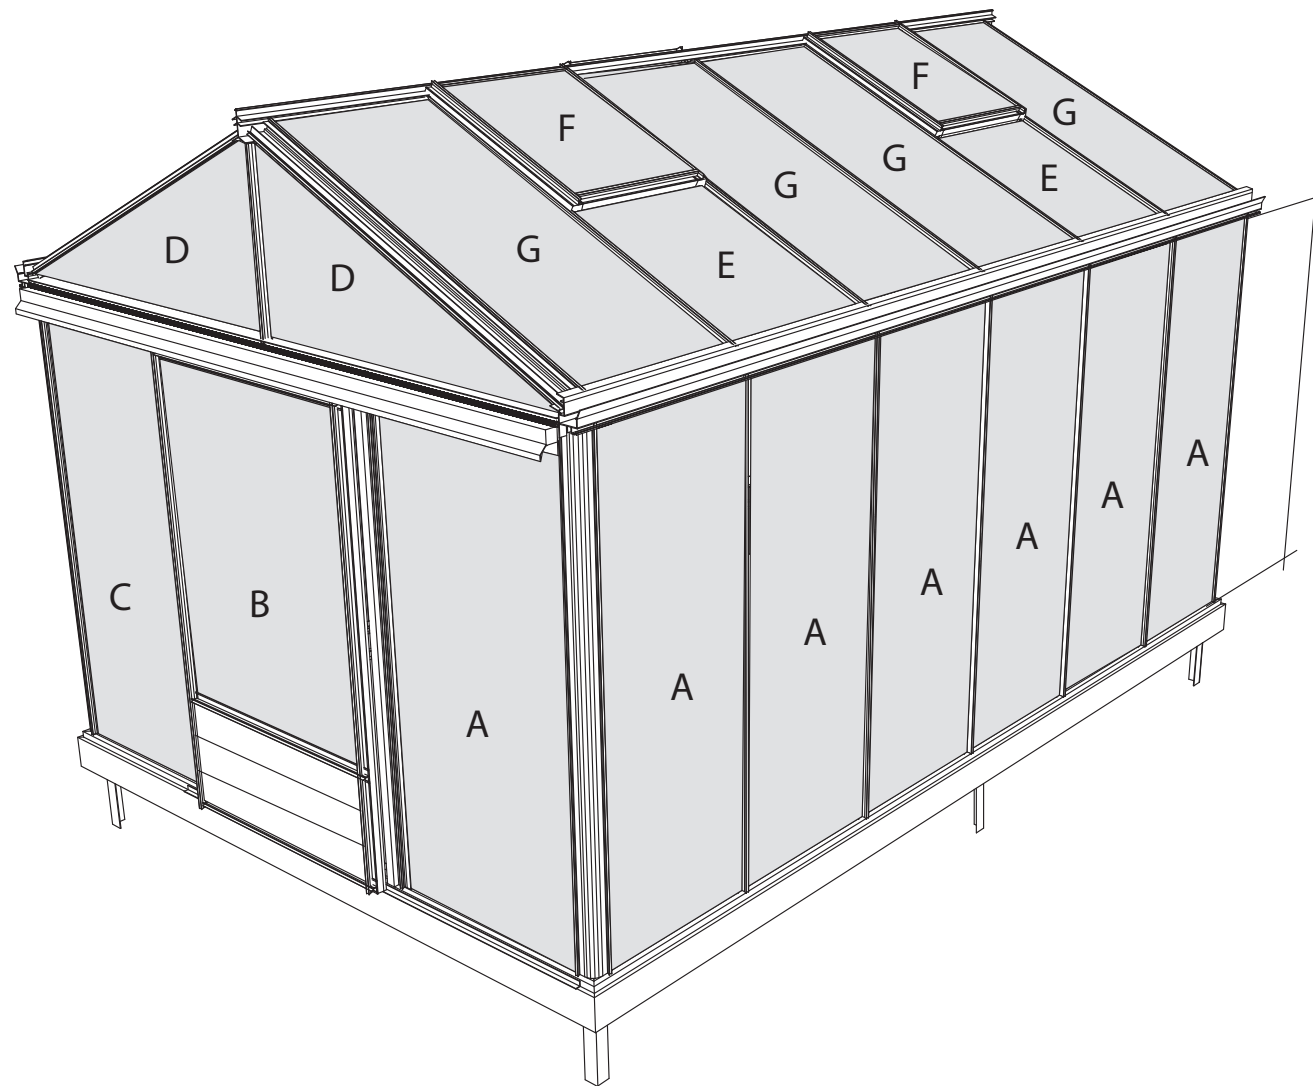

GEWÄCHSHAUS MAXI 200

MAXI 200

B	L
2001	2351
	3088
	3825
	4562
	5299
	6036
	6773
	7510
	8247
	8984

200 cm

Abgebildet das Modell Maxi 236

200 cm

Abgebildet das Modell Maxi 236

Positionierung der Türpfosten bei Einzelschiebetür (EST) und Einzelflügeltür (EFT)

Achtung: Doppeltür stirnseitig nicht möglich beim Maxi 200

*Die schmale Seite kann sowohl links als rechts kommen.

Die Schiebetür schiebt dann an die breite Seite vorbei

Abgebildet das Modell Maxi 236

Abgebildet das Modell Maxi 236

Abgebildet das Modell Maxi 236

∅ = 3mm

9

⊗ 4,8 x 16

GLASPLAN MAXI 200

TYP	1633	1833
A	1650 x 730	1850 x 730
B	1250 x 730	1450 x 730
C	1650 x 225	1850 x 225
D	15 x 940 x 550 x 11	15 x 940 x 550 x 11
E	215 x 730	215 x 730
F	825 x 730	825 x 730
G	1043 x 730	1043 x 730