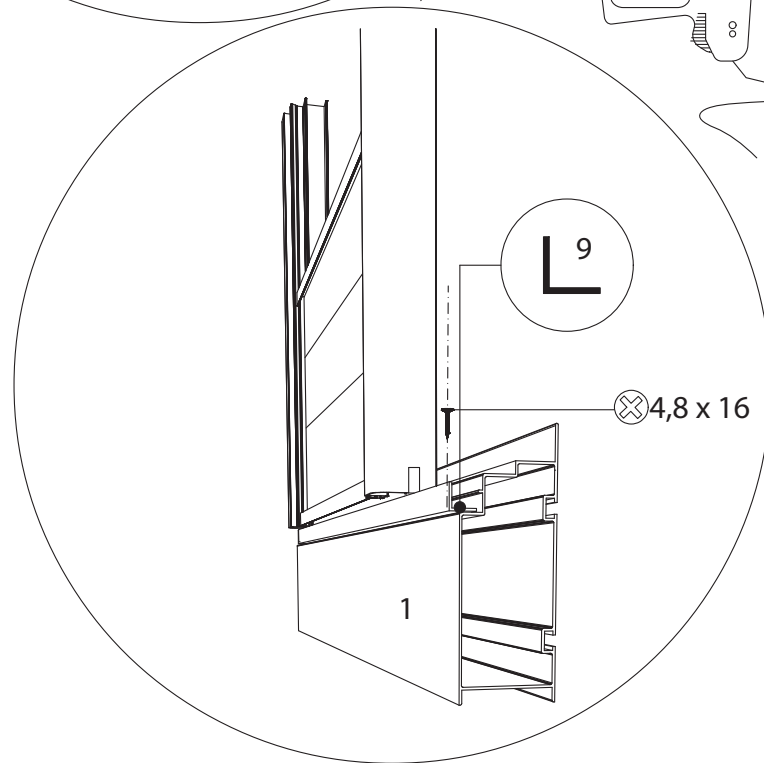

GEWÄCHSHAUS MAXI 200

MAXI 200

B	L
2001	2351
	3088
	3825
	4562
	5299
	6036
	6773
	7510
	8247
	8984

200 cm

Abgebildet das Modell Maxi 236

200 cm

Abgebildet das Modell Maxi 236

Positionierung der Türpfosten bei Einzelschiebetür (EST) und Einzelflügeltür (EFT)

Achtung: Doppeltür stirnseitig nicht möglich beim Maxi 200

*Die schmale Seite kann sowohl links als rechts kommen.

Die Schiebetür schiebt dann an die breite Seite vorbei

Abgebildet das Modell Maxi 236

Abgebildet das Modell Maxi 236

Abgebildet das Modell Maxi 236

∅ = 3mm

9

⊗ 4,8 x 16

GLASPLAN MAXI 200

TYP	1633	1833
A	1650 x 730	1850 x 730
B	1250 x 730	1450 x 730
C	1650 x 225	1850 x 225
D	15 x 940 x 550 x 11	15 x 940 x 550 x 11
E	215 x 730	215 x 730
F	825 x 730	825 x 730
G	1043 x 730	1043 x 730