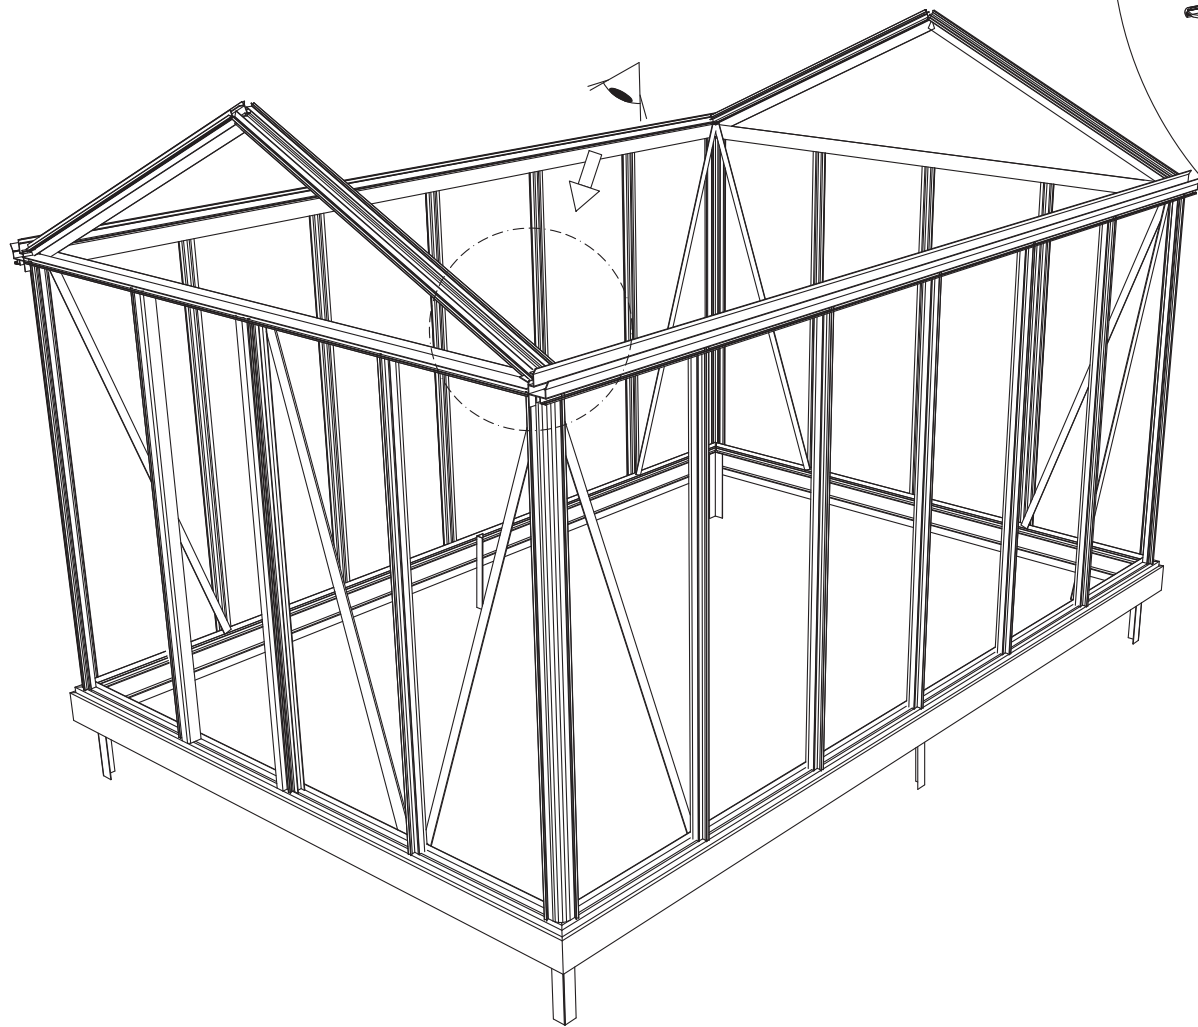

GEWÄCHSHAUS MAXI 200

MAXI 200

B	L
2001	2351
	3088
	3825
	4562
	5299
	6036
	6773
	7510
	8247
	8984

200 cm

Abgebildet das Modell Maxi 236

200 cm

Abgebildet das Modell Maxi 236

Positionierung der Türpfosten bei Einzelschiebetür (EST) und Einzelflügeltür (EFT)

Achtung: Doppeltür stirnseitig nicht möglich beim Maxi 200

*Die schmale Seite kann sowohl links als rechts kommen.

Die Schiebetür schiebt dann an die breite Seite vorbei

Abgebildet das Modell Maxi 236

Abgebildet das Modell Maxi 236

Abgebildet das Modell Maxi 236

∅ = 3mm

9

⊗ 4,8 x 16

GLASPLAN MAXI 200

TYP	1633	1833
A	1650 x 730	1850 x 730
B	1250 x 730	1450 x 730
C	1650 x 225	1850 x 225
D	15 x 940 x 550 x 11	15 x 940 x 550 x 11
E	215 x 730	215 x 730
F	825 x 730	825 x 730
G	1043 x 730	1043 x 730