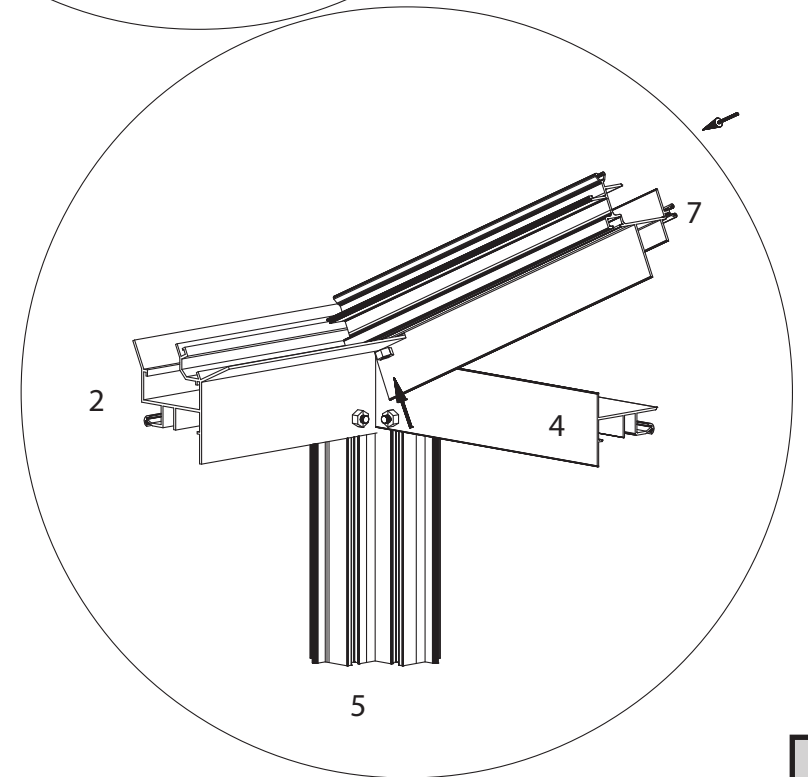

GEWÄCHSHAUS MAXI 200

MAXI 200

B	L
2001	2351
	3088
	3825
	4562
	5299
	6036
	6773
	7510
	8247
	8984

200 cm

Abgebildet das Modell Maxi 236

200 cm

Abgebildet das Modell Maxi 236

Positionierung der Türpfosten bei Einzelschiebetür (EST) und Einzelflügeltür (EFT)

Achtung: Doppeltür stirnseitig nicht möglich beim Maxi 200

*Die schmale Seite kann sowohl links als rechts kommen.

Die Schiebetür schiebt dann an die breite Seite vorbei

Abgebildet das Modell Maxi 236

Abgebildet das Modell Maxi 236

Abgebildet das Modell Maxi 236

∅ = 3mm

9

⊗ 4,8 x 16

GLASPLAN MAXI 200

TYP	1633	1833
A	1650 x 730	1850 x 730
B	1250 x 730	1450 x 730
C	1650 x 225	1850 x 225
D	15 x 940 x 550 x 11	15 x 940 x 550 x 11
E	215 x 730	215 x 730
F	825 x 730	825 x 730
G	1043 x 730	1043 x 730