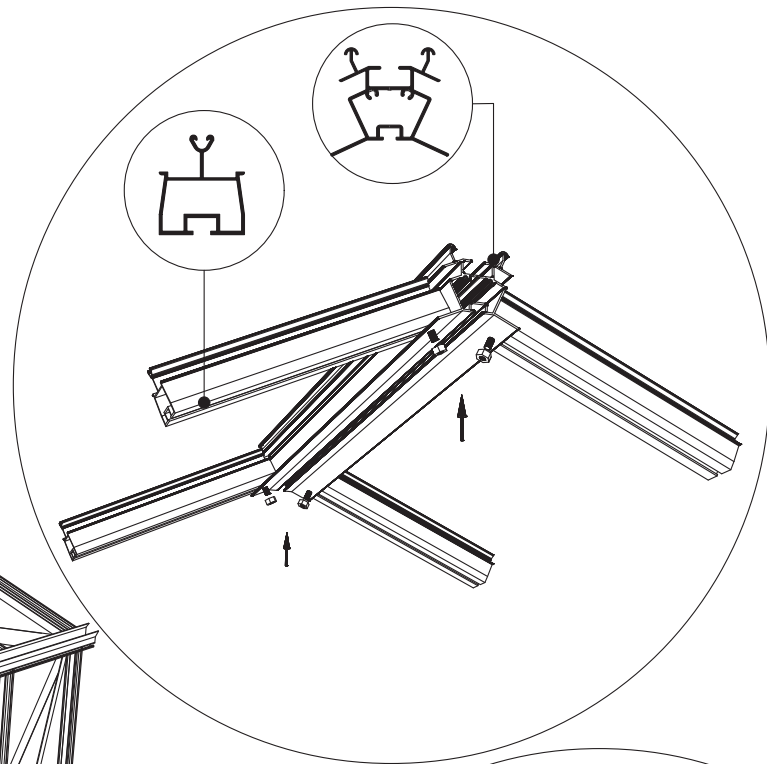

GEWÄCHSHAUS MAXI 200

MAXI 200

B	L
2001	2351
	3088
	3825
	4562
	5299
	6036
	6773
	7510
	8247
	8984

200 cm

Abgebildet das Modell Maxi 236

200 cm

Abgebildet das Modell Maxi 236

Positionierung der Türpfosten bei Einzelschiebetür (EST) und Einzelflügeltür (EFT)

Achtung: Doppeltür stirnseitig nicht möglich beim Maxi 200

*Die schmale Seite kann sowohl links als rechts kommen.

Die Schiebetür schiebt dann an die breite Seite vorbei

Abgebildet das Modell Maxi 236

Abgebildet das Modell Maxi 236