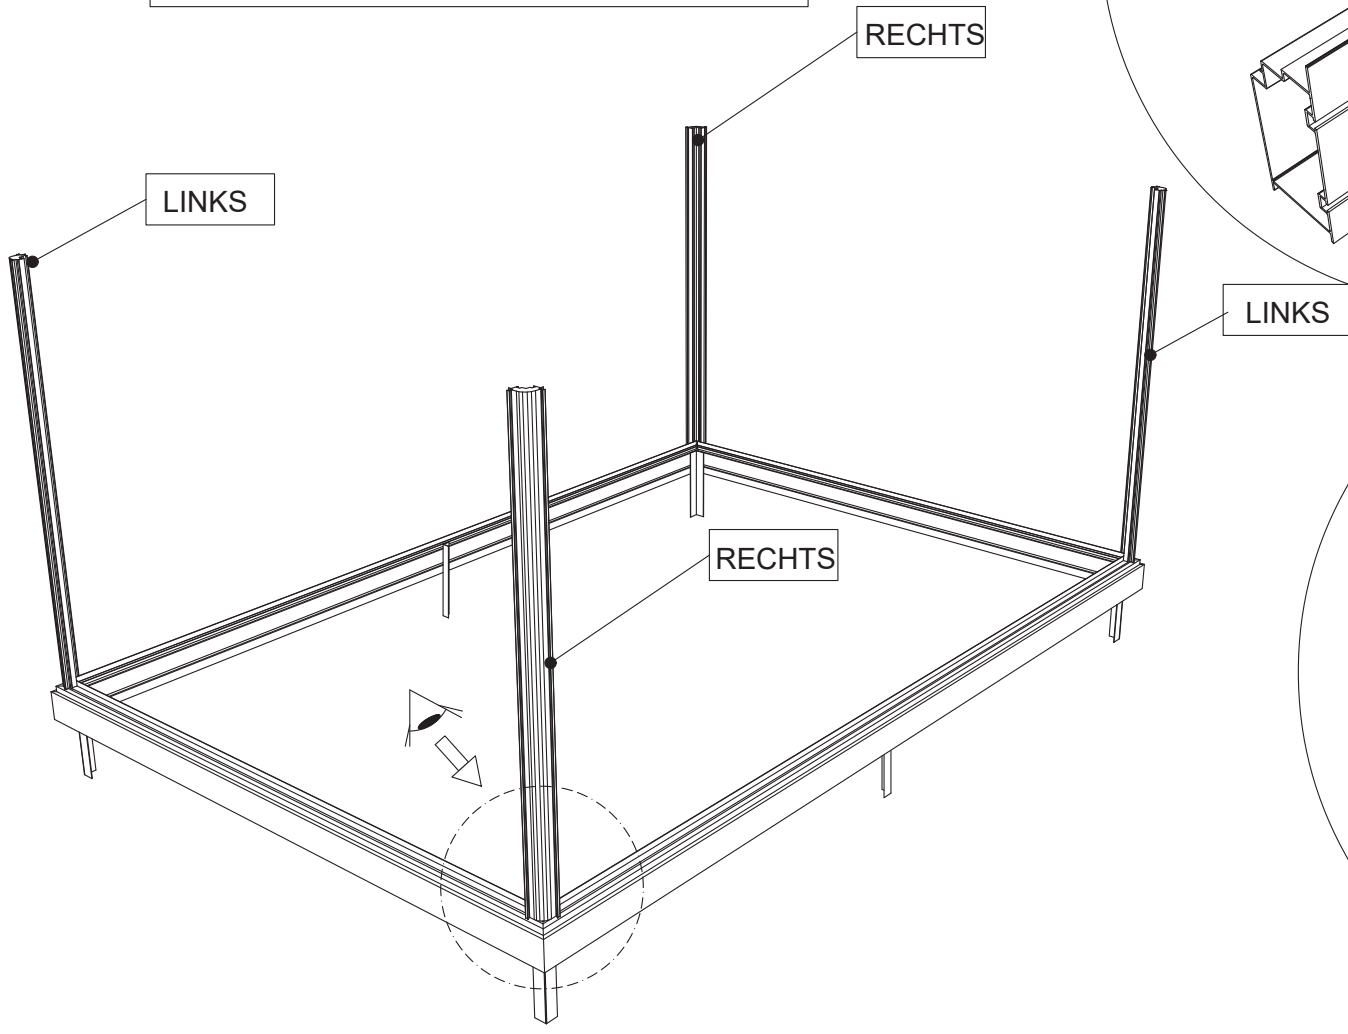

GEWÄCHSHAUS MAXI 200

MAXI 200

B	L
2001	2351
	3088
	3825
	4562
	5299
	6036
	6773
	7510
	8247
	8984

200 cm

Abgebildet das Modell Maxi 236

200 cm

Abgebildet das Modell Maxi 236

Positionierung der Türpfosten bei Einzelschiebetür (EST) und Einzelflügeltür (EFT)

Achtung: Doppeltür stirnseitig nicht möglich beim Maxi 200

*Die schmale Seite kann sowohl links als rechts kommen.

Die Schiebetür schiebt dann an die breite Seite vorbei

Abgebildet das Modell Maxi 236

Abgebildet das Modell Maxi 236

Abgebildet das Modell Maxi 236

∅ = 3mm

9

⊗ 4,8 x 16

GLASPLAN MAXI 200

TYP	1633	1833
A	1650 x 730	1850 x 730
B	1250 x 730	1450 x 730
C	1650 x 225	1850 x 225
D	15 x 940 x 550 x 11	15 x 940 x 550 x 11
E	215 x 730	215 x 730
F	825 x 730	825 x 730
G	1043 x 730	1043 x 730