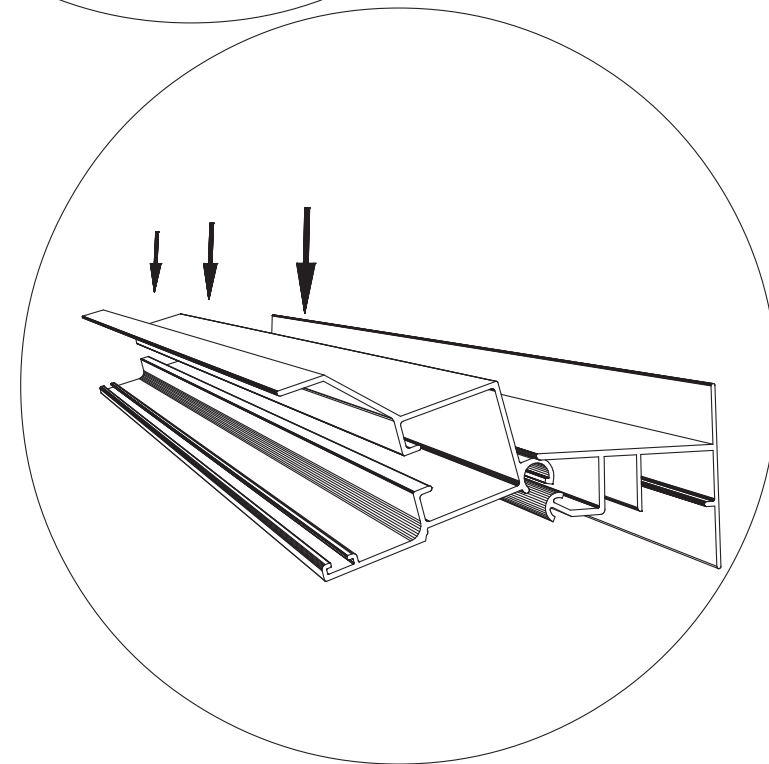

GEWÄCHSHAUS MAXI 200

MAXI 200

B	L
2001	2351
	3088
	3825
	4562
	5299
	6036
	6773
	7510
	8247
	8984

200 cm

Abgebildet das Modell Maxi 236

200 cm

Abgebildet das Modell Maxi 236

Positionierung der Türpfosten bei Einzelschiebetür (EST) und Einzelflügeltür (EFT)

Achtung: Doppeltür stirnseitig nicht möglich beim Maxi 200

*Die schmale Seite kann sowohl links als rechts kommen.

Die Schiebetür schiebt dann an die breite Seite vorbei

Abgebildet das Modell Maxi 236

Abgebildet das Modell Maxi 236

Abgebildet das Modell Maxi 236

∅ = 3mm

9

⊗ 4,8 x 16

GLASPLAN MAXI 200

TYP	1633	1833
A	1650 x 730	1850 x 730
B	1250 x 730	1450 x 730
C	1650 x 225	1850 x 225
D	15 x 940 x 550 x 11	15 x 940 x 550 x 11
E	215 x 730	215 x 730
F	825 x 730	825 x 730
G	1043 x 730	1043 x 730