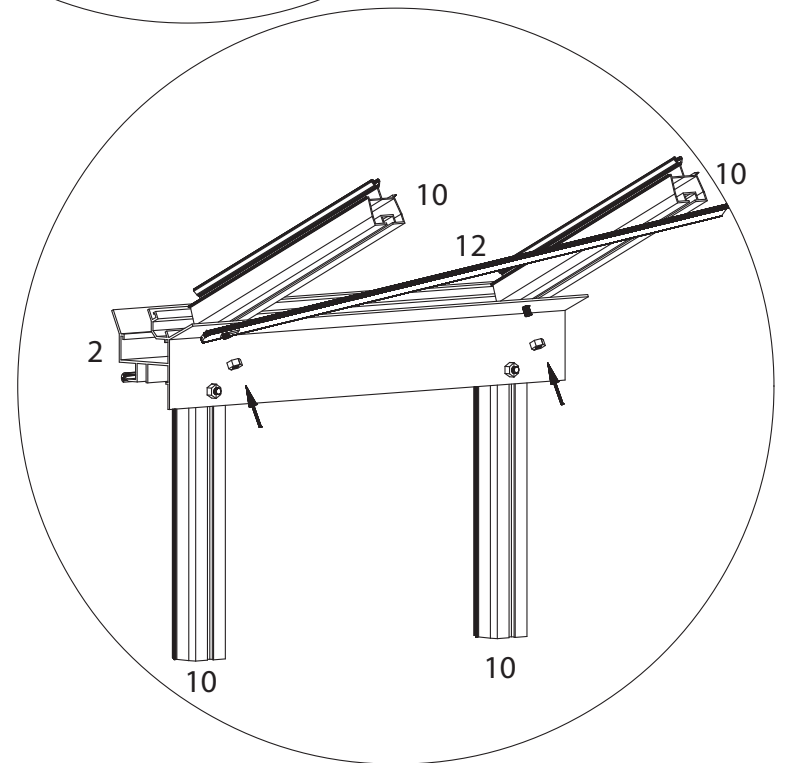

GEWÄCHSHAUS MAXI 200

MAXI 200

B	L
2001	2351
	3088
	3825
	4562
	5299
	6036
	6773
	7510
	8247
	8984

200 cm

Abgebildet das Modell Maxi 236

200 cm

Abgebildet das Modell Maxi 236

Positionierung der Türpfosten bei Einzelschiebetür (EST) und Einzelflügeltür (EFT)

Achtung: Doppeltür stirnseitig nicht möglich beim Maxi 200

*Die schmale Seite kann sowohl links als rechts kommen.

Die Schiebetür schiebt dann an die breite Seite vorbei

Abgebildet das Modell Maxi 236

Abgebildet das Modell Maxi 236

Abgebildet das Modell Maxi 236

∅ = 3mm

9

⊗ 4,8 x 16

GLASPLAN MAXI 200

TYP	1633	1833
A	1650 x 730	1850 x 730
B	1250 x 730	1450 x 730
C	1650 x 225	1850 x 225
D	15 x 940 x 550 x 11	15 x 940 x 550 x 11
E	215 x 730	215 x 730
F	825 x 730	825 x 730
G	1043 x 730	1043 x 730