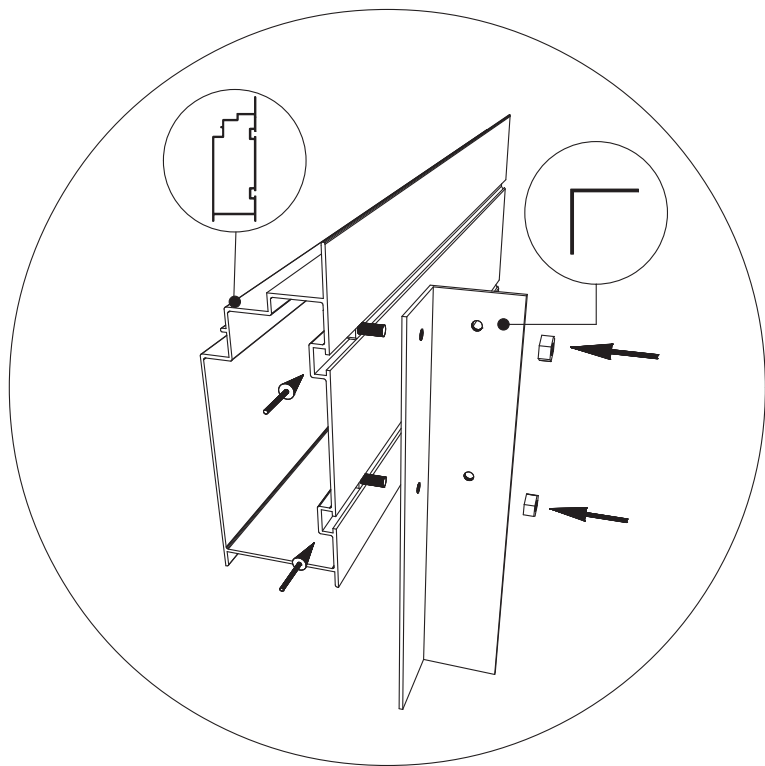

GEWÄCHSHAUS MAXI 200

MAXI 200

B	L
2001	2351
	3088
	3825
	4562
	5299
	6036
	6773
	7510
	8247
	8984

200 cm

Abgebildet das Modell Maxi 236

200 cm

Abgebildet das Modell Maxi 236

Positionierung der Türpfosten bei Einzelschiebetür (EST) und Einzelflügeltür (EFT)

Achtung: Doppeltür stirnseitig nicht möglich beim Maxi 200

*Die schmale Seite kann sowohl links als rechts kommen.

Die Schiebetür schiebt dann an die breite Seite vorbei

Abgebildet das Modell Maxi 236

Abgebildet das Modell Maxi 236

Abgebildet das Modell Maxi 236

∅ = 3mm

9

⊗ 4,8 x 16

GLASPLAN MAXI 200

TYP	1633	1833
A	1650 x 730	1850 x 730
B	1250 x 730	1450 x 730
C	1650 x 225	1850 x 225
D	15 x 940 x 550 x 11	15 x 940 x 550 x 11
E	215 x 730	215 x 730
F	825 x 730	825 x 730
G	1043 x 730	1043 x 730