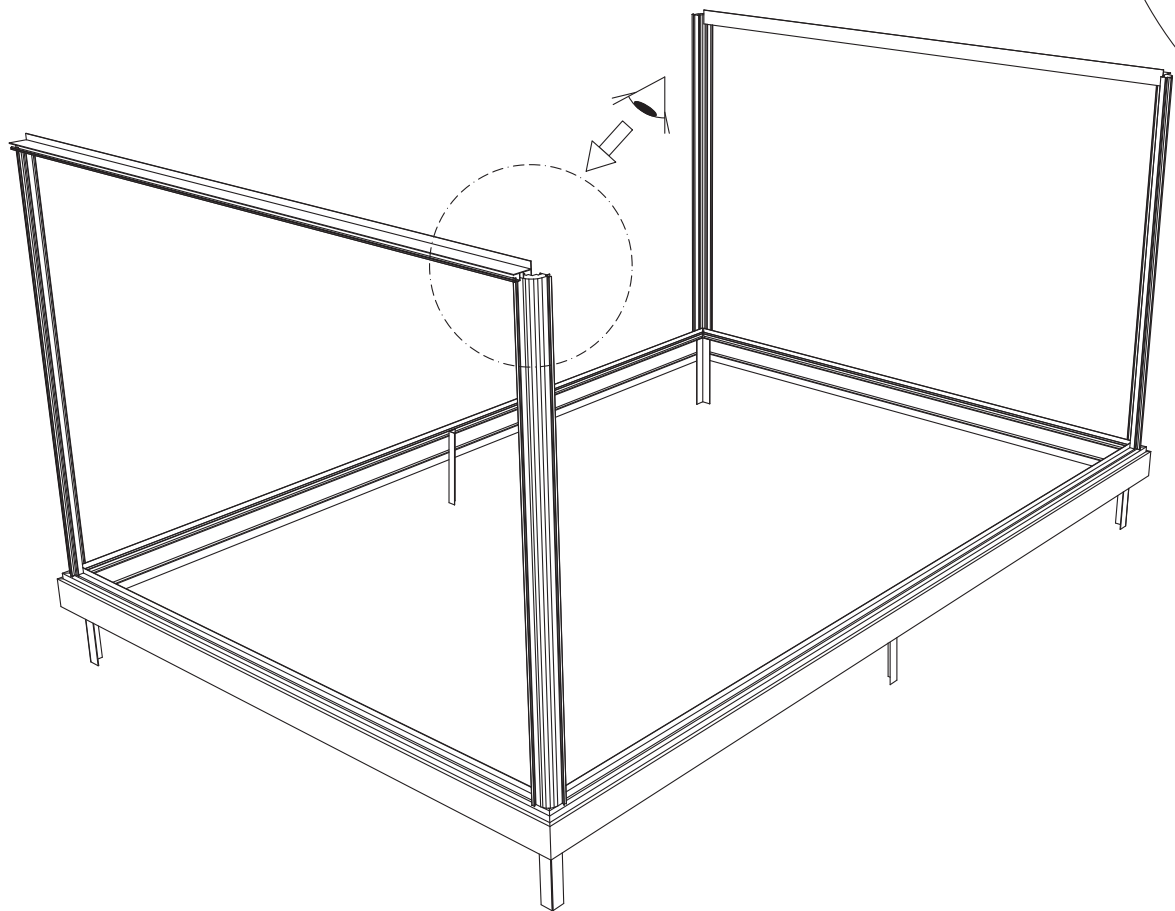

GEWÄCHSHAUS MAXI 200

MAXI 200

B	L
2001	2351
	3088
	3825
	4562
	5299
	6036
	6773
	7510
	8247
	8984

200 cm

Abgebildet das Modell Maxi 236

200 cm

Abgebildet das Modell Maxi 236

Positionierung der Türpfosten bei Einzelschiebetür (EST) und Einzelflügeltür (EFT)

Achtung: Doppeltür stirnseitig nicht möglich beim Maxi 200

*Die schmale Seite kann sowohl links als rechts kommen.

Die Schiebetür schiebt dann an die breite Seite vorbei

Abgebildet das Modell Maxi 236

Abgebildet das Modell Maxi 236

Abgebildet das Modell Maxi 236

∅ = 3mm

9

⊗ 4,8 x 16

GLASPLAN MAXI 200

TYP	1633	1833
A	1650 x 730	1850 x 730
B	1250 x 730	1450 x 730
C	1650 x 225	1850 x 225
D	15 x 940 x 550 x 11	15 x 940 x 550 x 11
E	215 x 730	215 x 730
F	825 x 730	825 x 730
G	1043 x 730	1043 x 730