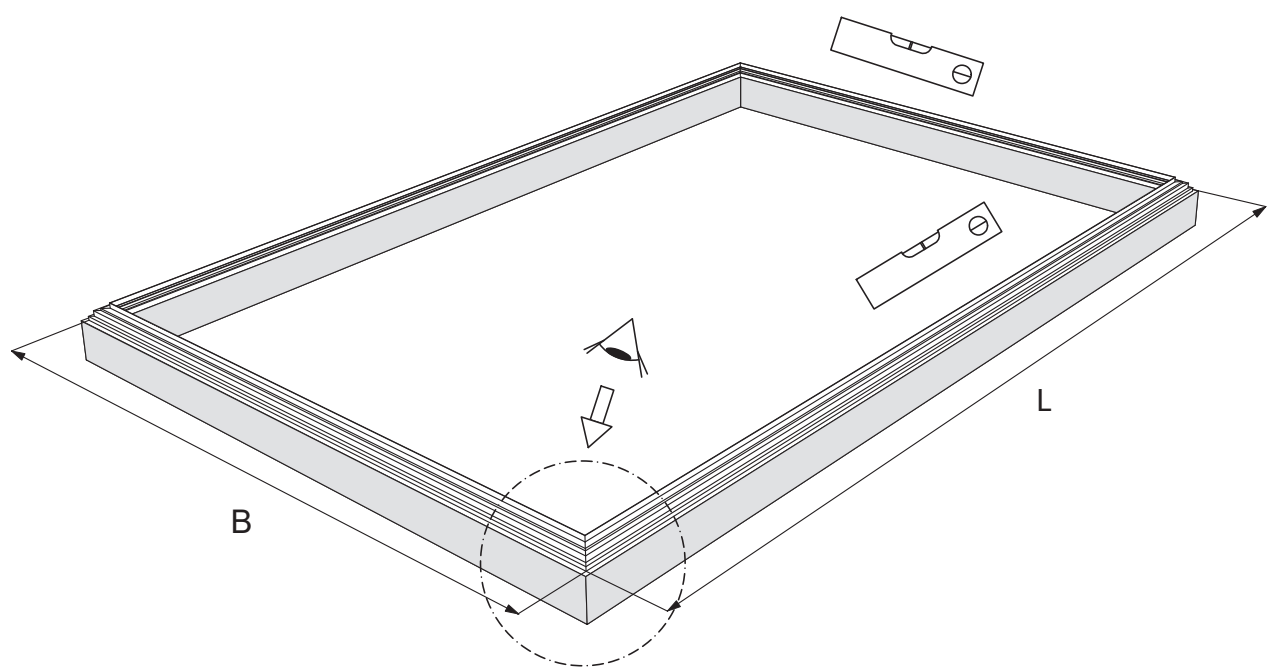

GEWÄCHSHAUS MAXI 200

MAXI 200

B	L
2001	2351
	3088
	3825
	4562
	5299
	6036
	6773
	7510
	8247
	8984

200 cm

Abgebildet das Modell Maxi 236

200 cm

Abgebildet das Modell Maxi 236

Positionierung der Türpfosten bei Einzelschiebetür (EST) und Einzelflügeltür (EFT)

Achtung: Doppeltür stirnseitig nicht möglich beim Maxi 200

*Die schmale Seite kann sowohl links als rechts kommen.

Die Schiebetür schiebt dann an die breite Seite vorbei

Abgebildet das Modell Maxi 236

Abgebildet das Modell Maxi 236

Abgebildet das Modell Maxi 236

∅ = 3mm

9

⊗ 4,8 x 16

GLASPLAN MAXI 200

TYP	1633	1833
A	1650 x 730	1850 x 730
B	1250 x 730	1450 x 730
C	1650 x 225	1850 x 225
D	15 x 940 x 550 x 11	15 x 940 x 550 x 11
E	215 x 730	215 x 730
F	825 x 730	825 x 730
G	1043 x 730	1043 x 730