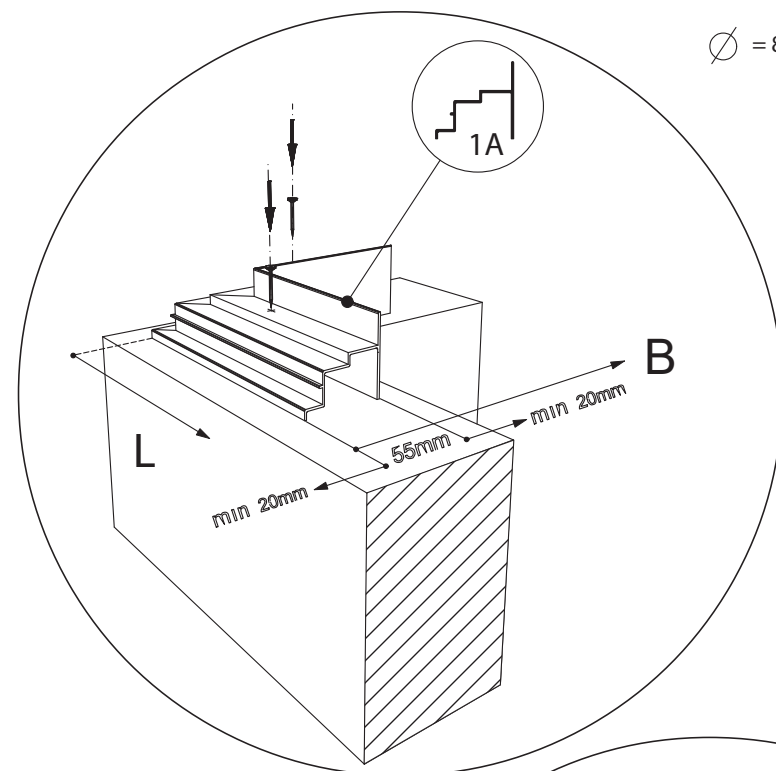

GEWÄCHSHAUS MAXI 200

MAXI 200

B	L
2001	2351
	3088
	3825
	4562
	5299
	6036
	6773
	7510
	8247
	8984

200 cm

Abgebildet das Modell Maxi 236

200 cm

Abgebildet das Modell Maxi 236

Positionierung der Türpfosten bei Einzelschiebetür (EST) und Einzelflügeltür (EFT)

Achtung: Doppeltür stirnseitig nicht möglich beim Maxi 200

*Die schmale Seite kann sowohl links als rechts kommen.

Die Schiebetür schiebt dann an die breite Seite vorbei

Abgebildet das Modell Maxi 236

Abgebildet das Modell Maxi 236

Abgebildet das Modell Maxi 236

∅ = 3mm

9

⊗ 4,8 x 16

GLASPLAN MAXI 200

TYP	1633	1833
A	1650 x 730	1850 x 730
B	1250 x 730	1450 x 730
C	1650 x 225	1850 x 225
D	15 x 940 x 550 x 11	15 x 940 x 550 x 11
E	215 x 730	215 x 730
F	825 x 730	825 x 730
G	1043 x 730	1043 x 730