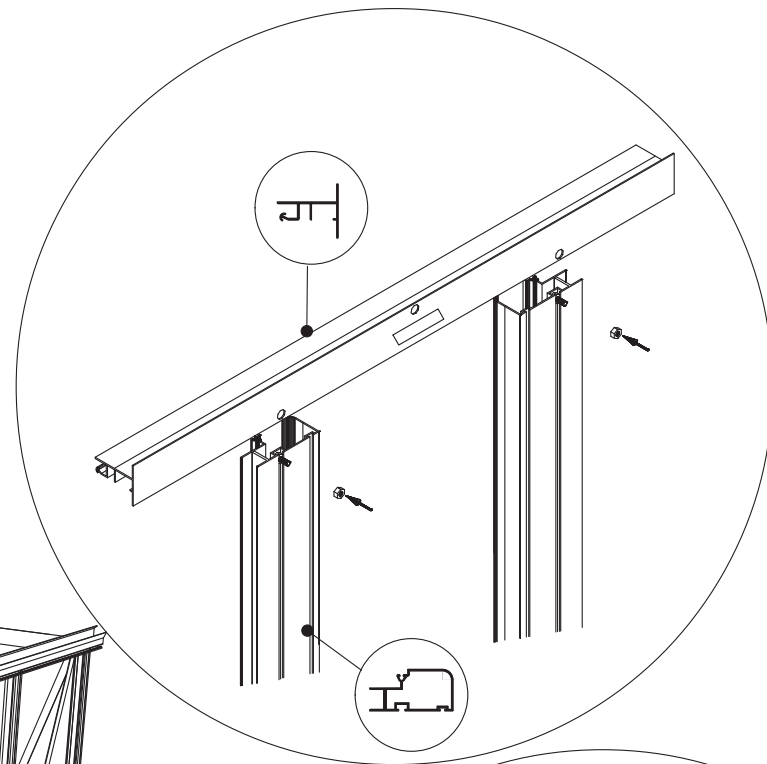

GEWÄCHSHAUS MAXI 200

MAXI 200

B	L
2001	2351
	3088
	3825
	4562
	5299
	6036
	6773
	7510
	8247
	8984

200 cm

Abgebildet das Modell Maxi 236

200 cm

Abgebildet das Modell Maxi 236

Positionierung der Türpfosten bei Einzelschiebetür (EST) und Einzelflügeltür (EFT)

Achtung: Doppeltür stirnseitig nicht möglich beim Maxi 200

*Die schmale Seite kann sowohl links als rechts kommen.

Die Schiebetür schiebt dann an die breite Seite vorbei

Abgebildet das Modell Maxi 236

Abgebildet das Modell Maxi 236

Abgebildet das Modell Maxi 236

∅ = 3mm

9

⊗ 4,8 x 16

GLASPLAN MAXI 200

TYP	1633	1833
A	1650 x 730	1850 x 730
B	1250 x 730	1450 x 730
C	1650 x 225	1850 x 225
D	15 x 940 x 550 x 11	15 x 940 x 550 x 11
E	215 x 730	215 x 730
F	825 x 730	825 x 730
G	1043 x 730	1043 x 730