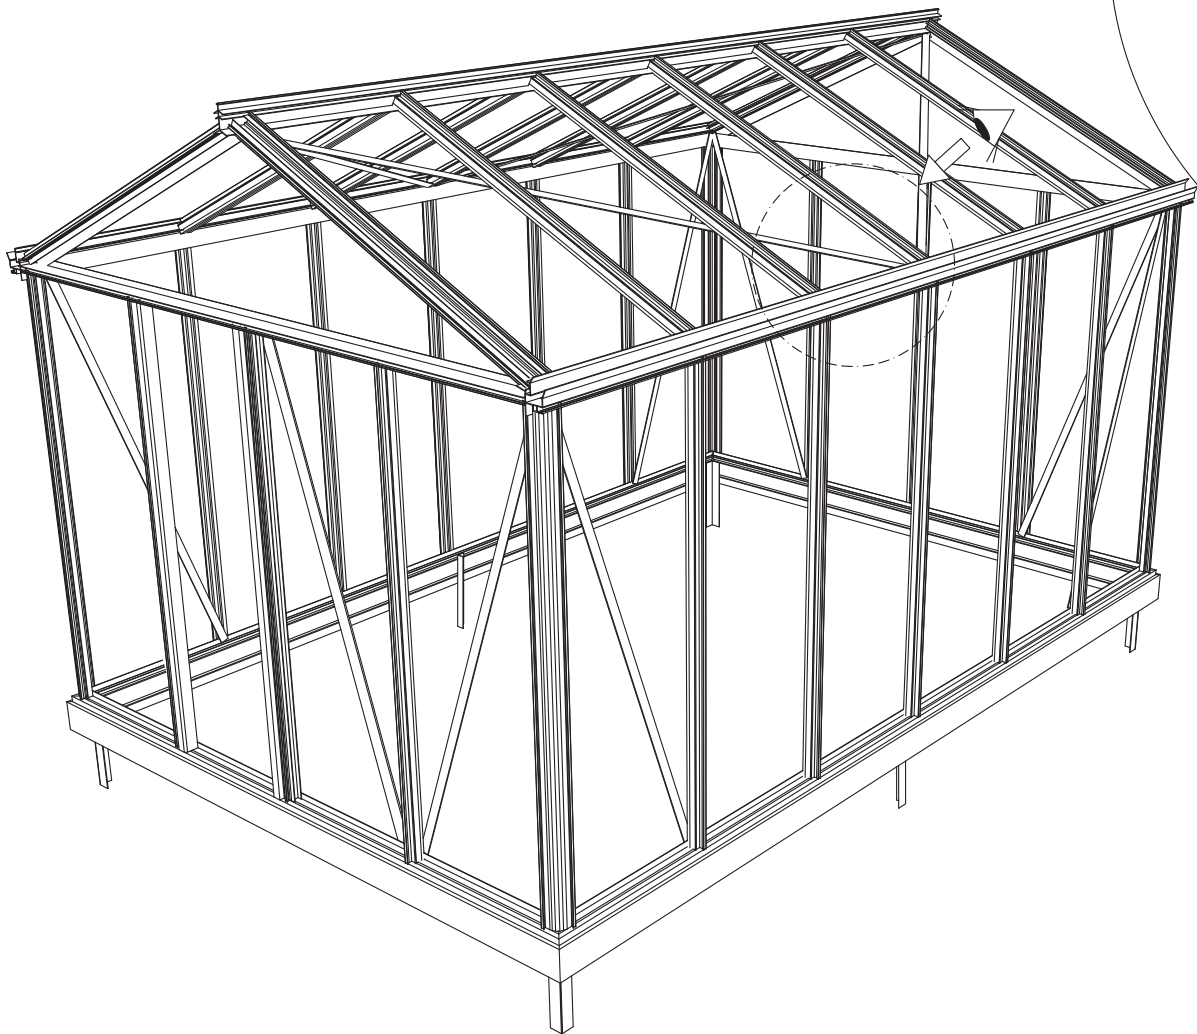

GEWÄCHSHAUS MAXI 200

MAXI 200

B	L
2001	2351
	3088
	3825
	4562
	5299
	6036
	6773
	7510
	8247
	8984

200 cm

Abgebildet das Modell Maxi 236

200 cm

Abgebildet das Modell Maxi 236

Positionierung der Türpfosten bei Einzelschiebetür (EST) und Einzelflügeltür (EFT)

Achtung: Doppeltür stirnseitig nicht möglich beim Maxi 200

*Die schmale Seite kann sowohl links als rechts kommen.

Die Schiebetür schiebt dann an die breite Seite vorbei

Abgebildet das Modell Maxi 236

Abgebildet das Modell Maxi 236

Abgebildet das Modell Maxi 236

∅ = 3mm

9

⊗ 4,8 x 16

GLASPLAN MAXI 200

TYP	1633	1833
A	1650 x 730	1850 x 730
B	1250 x 730	1450 x 730
C	1650 x 225	1850 x 225
D	15 x 940 x 550 x 11	15 x 940 x 550 x 11
E	215 x 730	215 x 730
F	825 x 730	825 x 730
G	1043 x 730	1043 x 730