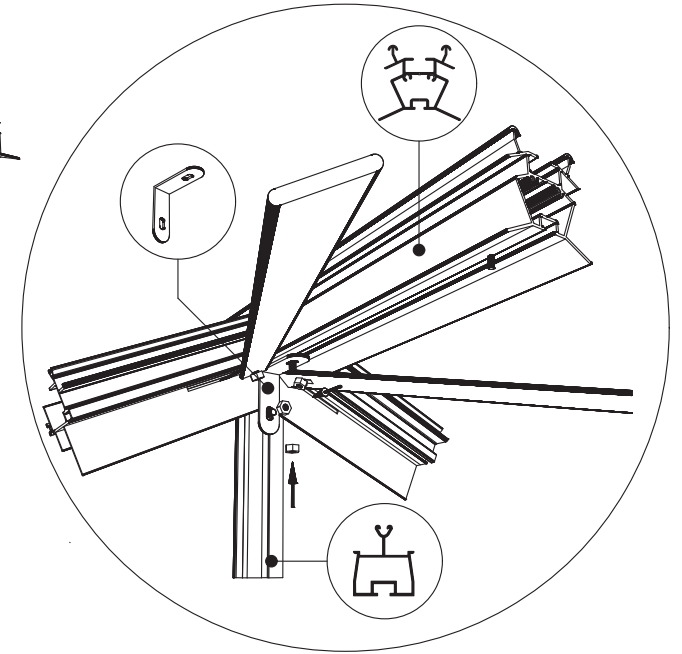

GEWÄCHSHAUS MAXI 200

MAXI 200

B	L
2001	2351
	3088
	3825
	4562
	5299
	6036
	6773
	7510
	8247
	8984

200 cm

Abgebildet das Modell Maxi 236

200 cm

Abgebildet das Modell Maxi 236

Positionierung der Türpfosten bei Einzelschiebetür (EST) und Einzelflügeltür (EFT)

Achtung: Doppeltür stirnseitig nicht möglich beim Maxi 200

*Die schmale Seite kann sowohl links als rechts kommen.

Die Schiebetür schiebt dann an die breite Seite vorbei

Abgebildet das Modell Maxi 236

Abgebildet das Modell Maxi 236

Abgebildet das Modell Maxi 236

∅ = 3mm

9

⊗ 4,8 x 16

GLASPLAN MAXI 200

TYP	1633	1833
A	1650 x 730	1850 x 730
B	1250 x 730	1450 x 730
C	1650 x 225	1850 x 225
D	15 x 940 x 550 x 11	15 x 940 x 550 x 11
E	215 x 730	215 x 730
F	825 x 730	825 x 730
G	1043 x 730	1043 x 730