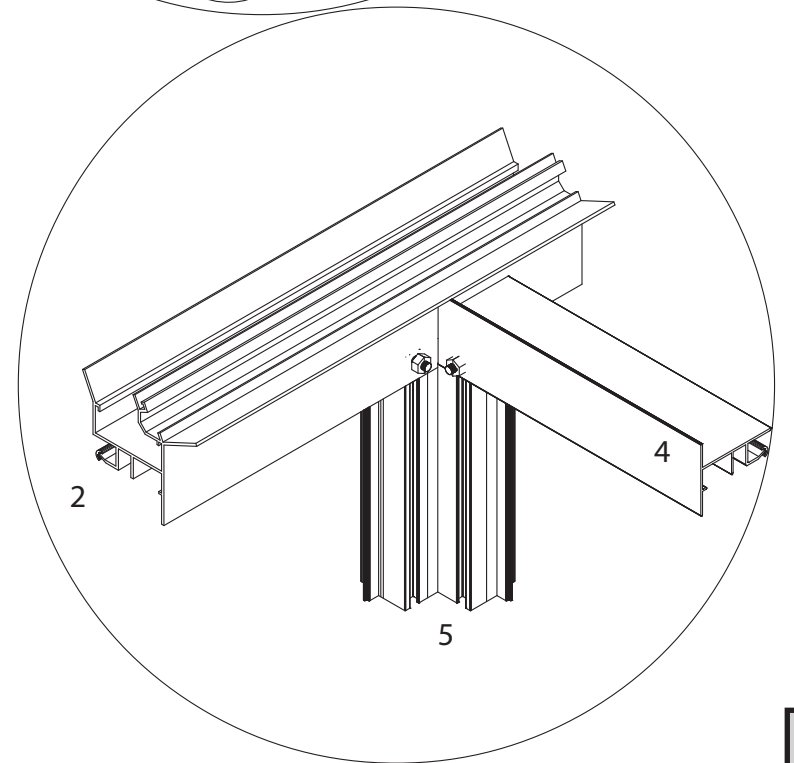

GEWÄCHSHAUS MAXI 200

MAXI 200

B	L
2001	2351
	3088
	3825
	4562
	5299
	6036
	6773
	7510
	8247
	8984

200 cm

Abgebildet das Modell Maxi 236

200 cm

Abgebildet das Modell Maxi 236

Positionierung der Türpfosten bei Einzelschiebetür (EST) und Einzelflügeltür (EFT)

Achtung: Doppeltür stirnseitig nicht möglich beim Maxi 200

*Die schmale Seite kann sowohl links als rechts kommen.

Die Schiebetür schiebt dann an die breite Seite vorbei

Abgebildet das Modell Maxi 236

Abgebildet das Modell Maxi 236

Abgebildet das Modell Maxi 236

∅ = 3mm

9

⊗ 4,8 x 16

GLASPLAN MAXI 200

TYP	1633	1833
A	1650 x 730	1850 x 730
B	1250 x 730	1450 x 730
C	1650 x 225	1850 x 225
D	15 x 940 x 550 x 11	15 x 940 x 550 x 11
E	215 x 730	215 x 730
F	825 x 730	825 x 730
G	1043 x 730	1043 x 730