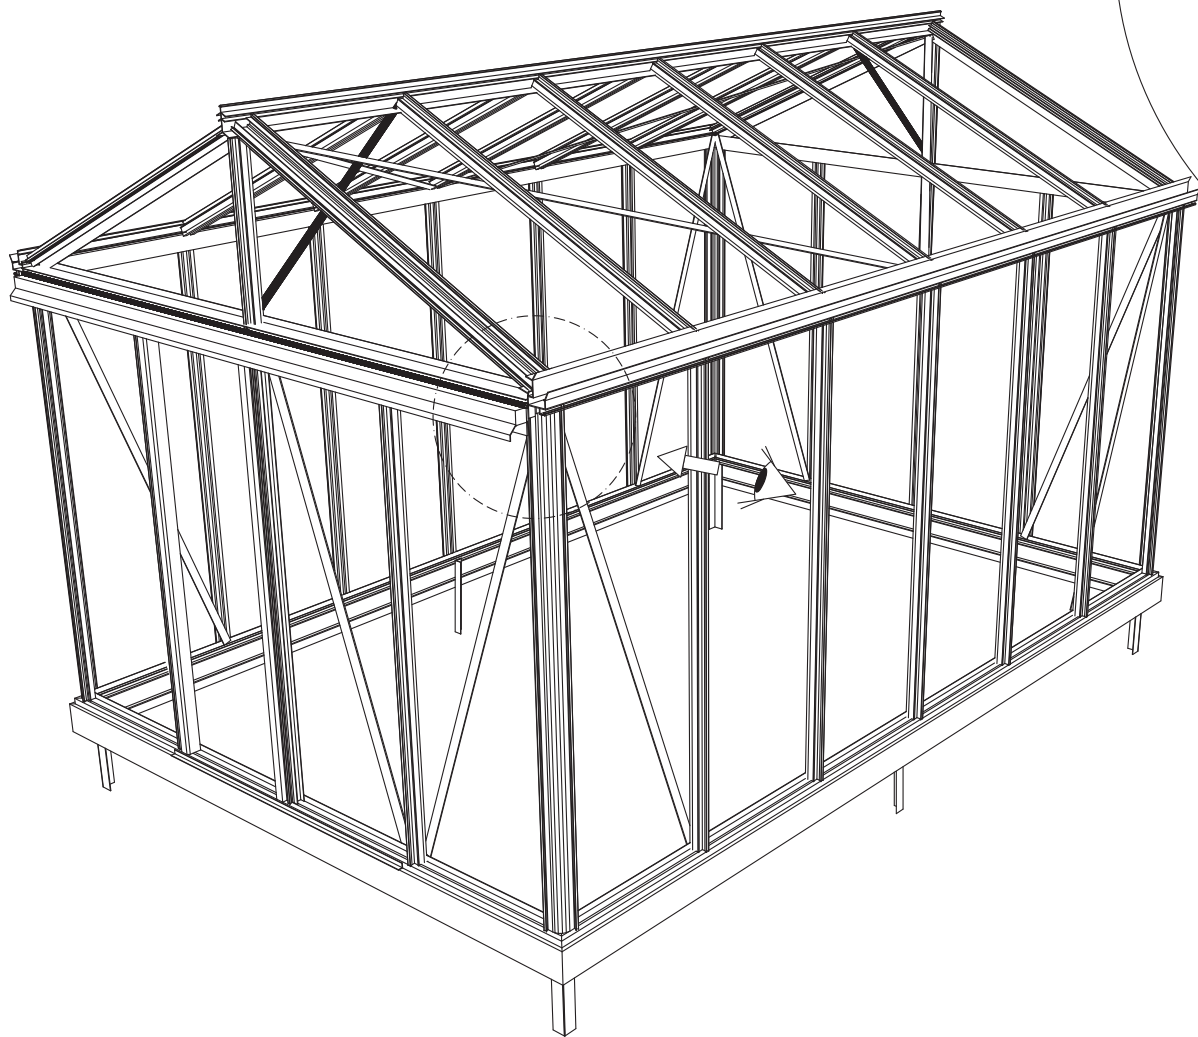

GEWÄCHSHAUS MAXI 200

MAXI 200

B	L
2001	2351
	3088
	3825
	4562
	5299
	6036
	6773
	7510
	8247
	8984

200 cm

Abgebildet das Modell Maxi 236

200 cm

Abgebildet das Modell Maxi 236

Positionierung der Türpfosten bei Einzelschiebetür (EST) und Einzelflügeltür (EFT)

Achtung: Doppeltür stirnseitig nicht möglich beim Maxi 200

*Die schmale Seite kann sowohl links als rechts kommen.

Die Schiebetür schiebt dann an die breite Seite vorbei

Abgebildet das Modell Maxi 236

Abgebildet das Modell Maxi 236

Abgebildet das Modell Maxi 236

∅ = 3mm

9

⊗ 4,8 x 16

GLASPLAN MAXI 200

TYP	1633	1833
A	1650 x 730	1850 x 730
B	1250 x 730	1450 x 730
C	1650 x 225	1850 x 225
D	15 x 940 x 550 x 11	15 x 940 x 550 x 11
E	215 x 730	215 x 730
F	825 x 730	825 x 730
G	1043 x 730	1043 x 730