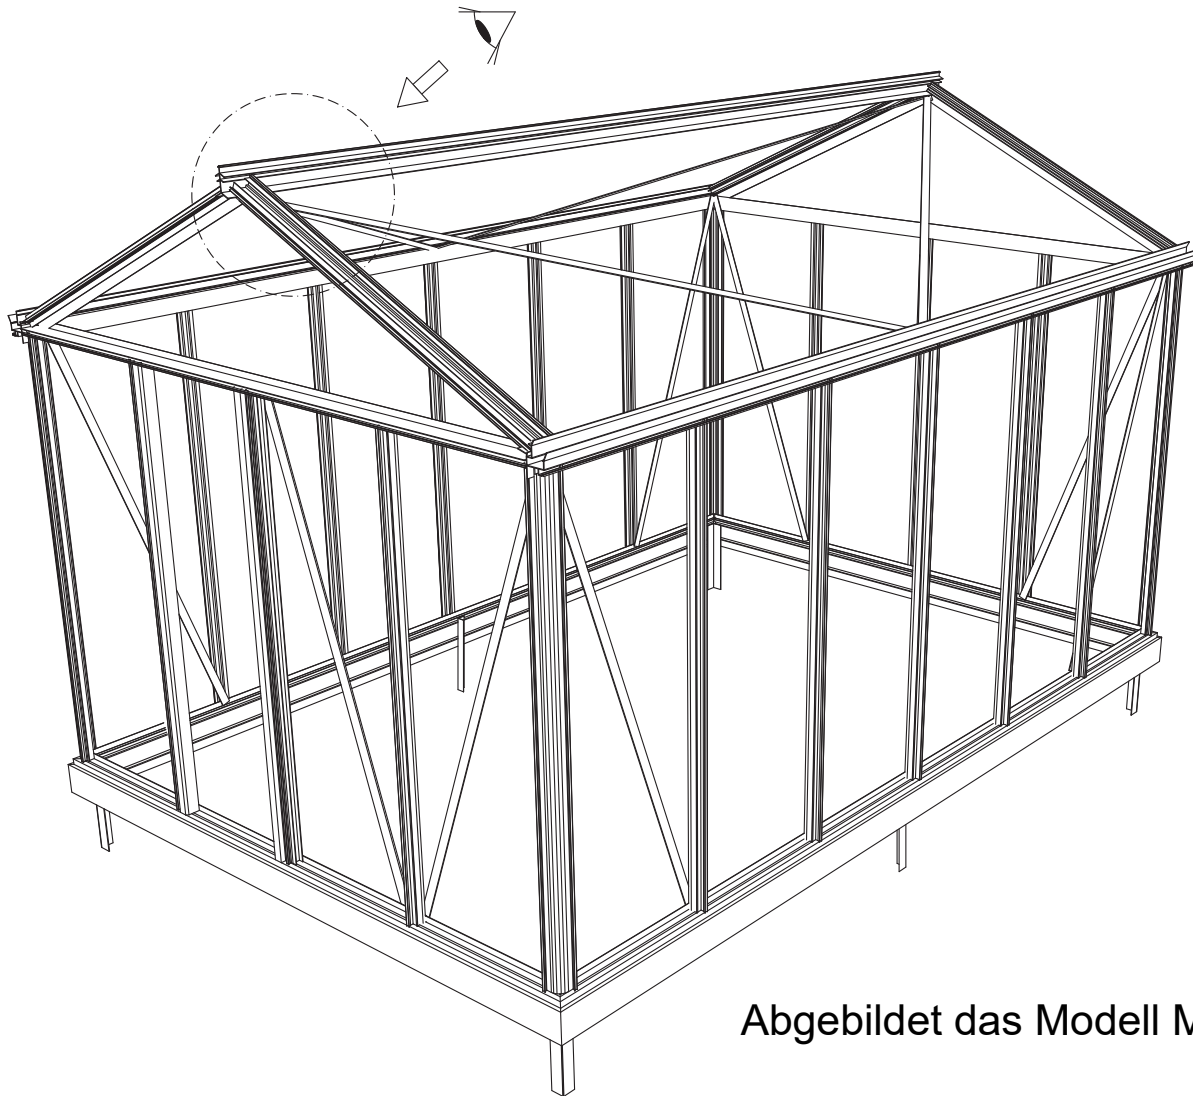

GEWÄCHSHAUS MAXI 200

MAXI 200

B	L
2001	2351
	3088
	3825
	4562
	5299
	6036
	6773
	7510
	8247
	8984

200 cm

Abgebildet das Modell Maxi 236

200 cm

Abgebildet das Modell Maxi 236

Positionierung der Türpfosten bei Einzelschiebetür (EST) und Einzelflügeltür (EFT)

Achtung: Doppeltür stirnseitig nicht möglich beim Maxi 200

*Die schmale Seite kann sowohl links als rechts kommen.

Die Schiebetür schiebt dann an die breite Seite vorbei

Abgebildet das Modell Maxi 236

Abgebildet das Modell Maxi 236

Abgebildet das Modell Maxi 236

∅ = 3mm

9

⊗ 4,8 x 16

GLASPLAN MAXI 200

TYP	1633	1833
A	1650 x 730	1850 x 730
B	1250 x 730	1450 x 730
C	1650 x 225	1850 x 225
D	15 x 940 x 550 x 11	15 x 940 x 550 x 11
E	215 x 730	215 x 730
F	825 x 730	825 x 730
G	1043 x 730	1043 x 730