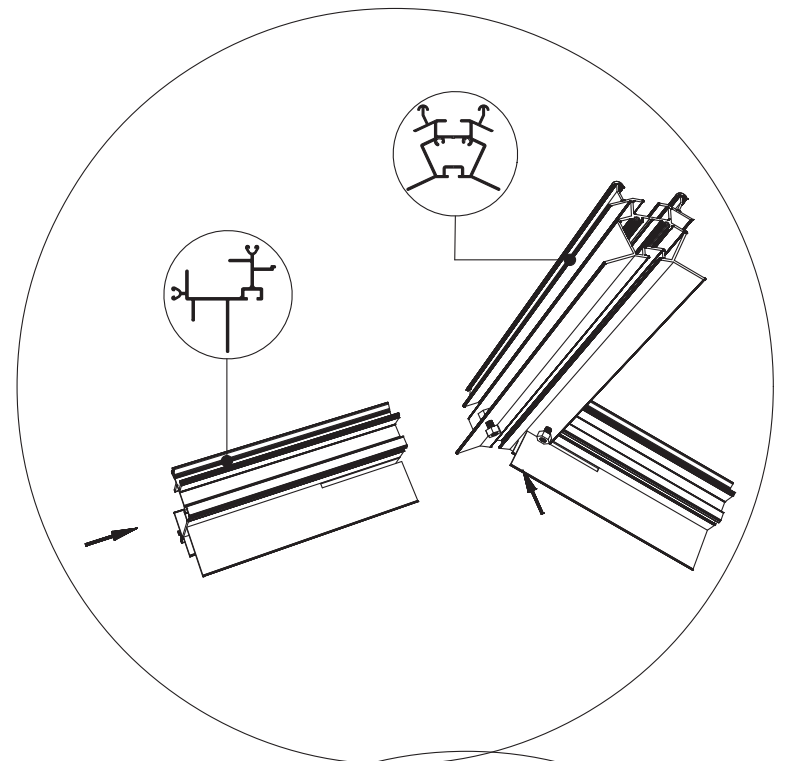

GEWÄCHSHAUS MAXI 200

MAXI 200

B	L
2001	2351
	3088
	3825
	4562
	5299
	6036
	6773
	7510
	8247
	8984

200 cm

Abgebildet das Modell Maxi 236

200 cm

Abgebildet das Modell Maxi 236

Positionierung der Türpfosten bei Einzelschiebetür (EST) und Einzelflügeltür (EFT)

Achtung: Doppeltür stirnseitig nicht möglich beim Maxi 200

*Die schmale Seite kann sowohl links als rechts kommen.

Die Schiebetür schiebt dann an die breite Seite vorbei

Abgebildet das Modell Maxi 236

Abgebildet das Modell Maxi 236

Abgebildet das Modell Maxi 236

∅ = 3mm

9

⊗ 4,8 x 16

GLASPLAN MAXI 200

TYP	1633	1833
A	1650 x 730	1850 x 730
B	1250 x 730	1450 x 730
C	1650 x 225	1850 x 225
D	15 x 940 x 550 x 11	15 x 940 x 550 x 11
E	215 x 730	215 x 730
F	825 x 730	825 x 730
G	1043 x 730	1043 x 730