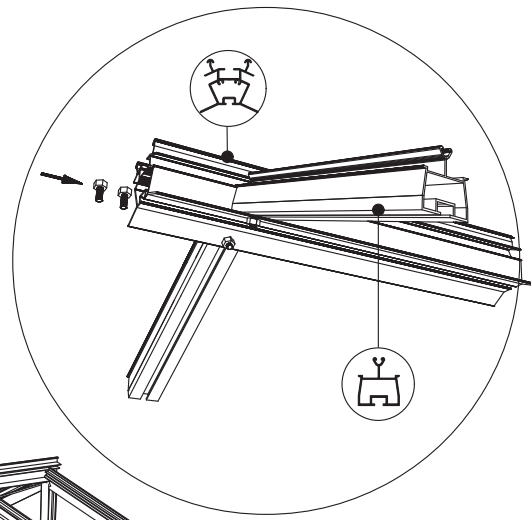

GEWÄCHSHAUS MAXI 200

MAXI 200

B	L
2001	2351
	3088
	3825
	4562
	5299
	6036
	6773
	7510
	8247
	8984

200 cm

Abgebildet das Modell Maxi 236

200 cm

Abgebildet das Modell Maxi 236

Positionierung der Türpfosten bei Einzelschiebetür (EST) und Einzelflügeltür (EFT)

Achtung: Doppeltür stirnseitig nicht möglich beim Maxi 200

*Die schmale Seite kann sowohl links als rechts kommen.

Die Schiebetür schiebt dann an die breite Seite vorbei

Abgebildet das Modell Maxi 236

Abgebildet das Modell Maxi 236

Abgebildet das Modell Maxi 236

∅ = 3mm

9

⊗ 4,8 x 16

GLASPLAN MAXI 200

TYP	1633	1833
A	1650 x 730	1850 x 730
B	1250 x 730	1450 x 730
C	1650 x 225	1850 x 225
D	15 x 940 x 550 x 11	15 x 940 x 550 x 11
E	215 x 730	215 x 730
F	825 x 730	825 x 730
G	1043 x 730	1043 x 730