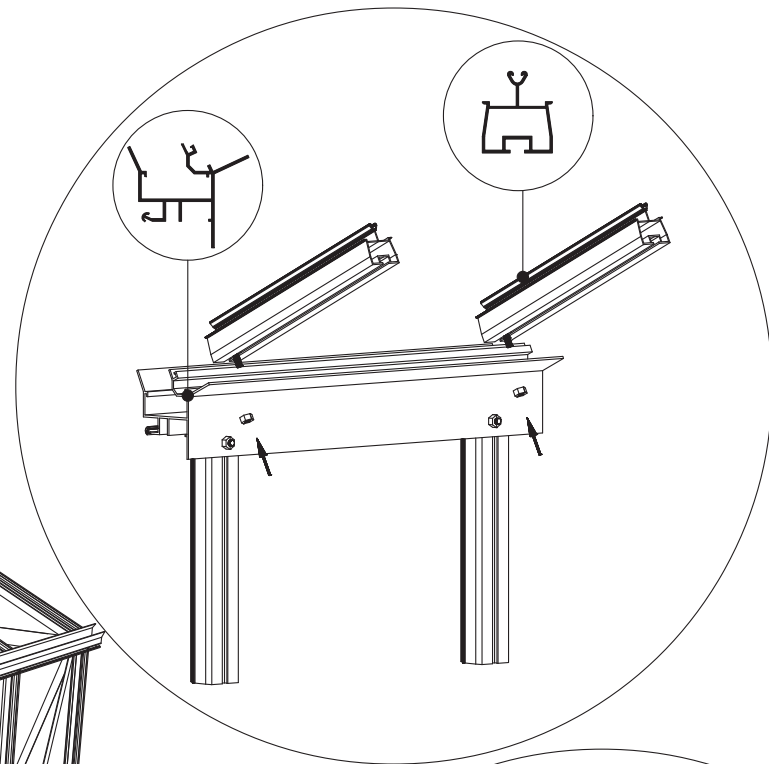

GEWÄCHSHAUS MAXI 200

MAXI 200

B	L
2001	2351
	3088
	3825
	4562
	5299
	6036
	6773
	7510
	8247
	8984

200 cm

Abgebildet das Modell Maxi 236

200 cm

Abgebildet das Modell Maxi 236

Positionierung der Türpfosten bei Einzelschiebetür (EST) und Einzelflügeltür (EFT)

Achtung: Doppeltür stirnseitig nicht möglich beim Maxi 200

*Die schmale Seite kann sowohl links als rechts kommen.

Die Schiebetür schiebt dann an die breite Seite vorbei

Abgebildet das Modell Maxi 236

Abgebildet das Modell Maxi 236

Abgebildet das Modell Maxi 236

∅ = 3mm

9

⊗ 4,8 x 16

GLASPLAN MAXI 200

TYP	1633	1833
A	1650 x 730	1850 x 730
B	1250 x 730	1450 x 730
C	1650 x 225	1850 x 225
D	15 x 940 x 550 x 11	15 x 940 x 550 x 11
E	215 x 730	215 x 730
F	825 x 730	825 x 730
G	1043 x 730	1043 x 730