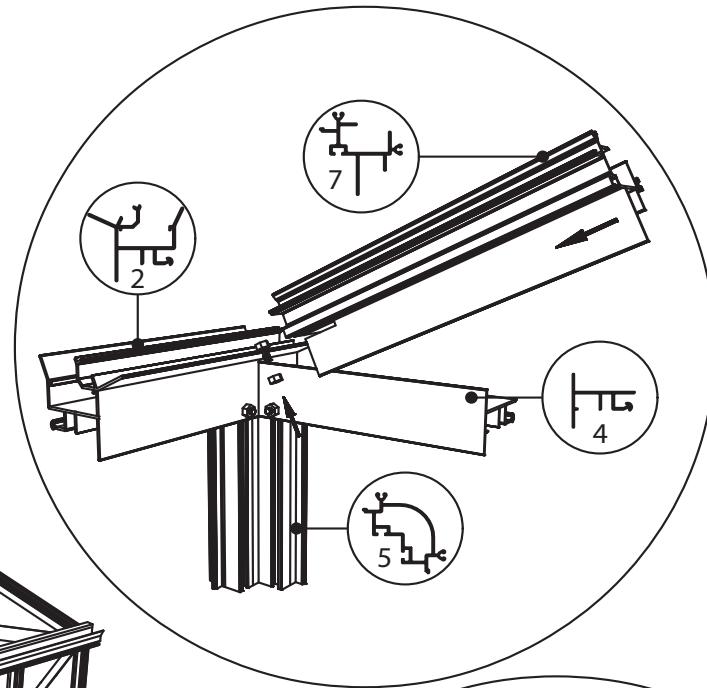

GEWÄCHSHAUS MAXI 236 | 309 ON WALL

euro-serre

Teileliste Maxi on Wall

	ES NR	Profil Nr.		ES NR	Profil Nr.		ES NR	Profil Nr.		ES NR	Profil Nr.
	7	7151		U35	U35		21	29577		3	8642
	2	11788		12	7070		18	17542			
	8	7633		59	9249		19	17543			
	5	17548		10	17541		20	28513			
	6	9915		58	12960		27	B18			

Wichtig: Wenn Sie die Maße nach Plan umsetzen, wird das Mauerprofil nachher außen ca. 30 mm überstehen.

Maxi on Wall 236

Maxi on Wall 309

Maxi 236		Maxi 309	
W	L	W	L
2391	2391	3128	2391
	3128		3128
	3865		3865
	4602		4602
	5339		5339
	6076		6076

Maxi On Wall $\geq 604 / 677 / 753 / 830$

Maxi on Wall $\geq 604 / 677 / 753 / 830$

SCHEIBE	MAXI 236	MAXI 309
A	1250 x 730	1650 x 730
B	1250 x 730	1250 x 730
C	1650 x 360	1650 x 360
D	15 x 1115 x 550	15 x 1485 x 705
E	425 x 730	825 x 730
F	825 x 730	825 x 730
G	1180 x 620	1180 x 620
H	1250 x 660	1250 x 660
I	1650 x 660	1650 x 660