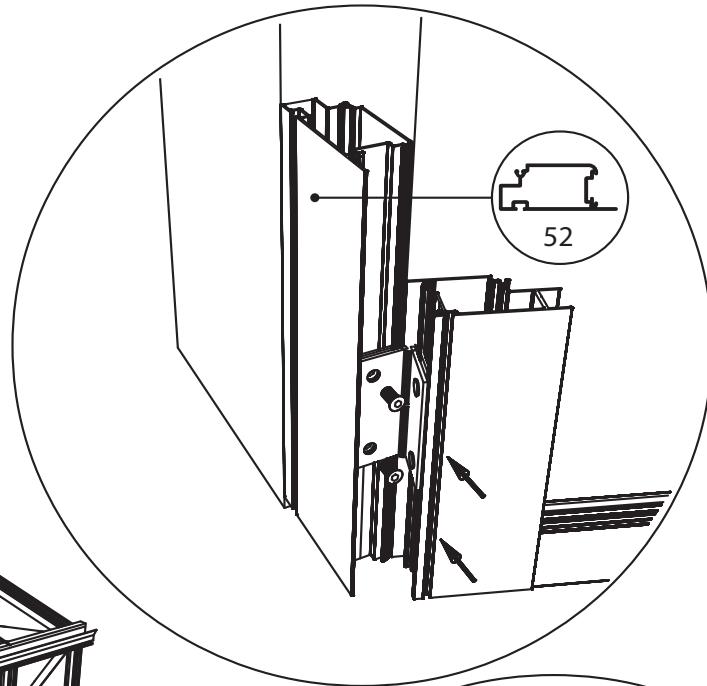

Wichtig: Wenn Sie die Maße nach Plan umsetzen, wird das Mauerprofil nachher außen ca. 30 mm überstehen.

Maxi on Wall 236

Maxi on Wall 309

Maxi 236		Maxi 309	
W	L	W	L
2391	2391	3128	2391
	3128		3128
	3865		3865
	4602		4602
	5339		5339
	6076		6076

Maxi On Wall $\geq 604 / 677 / 753 / 830$

Maxi on Wall $\geq 604 / 677 / 753 / 830$

SCHEIBE	MAXI 236	MAXI 309
A	1250 x 730	1650 x 730
B	1250 x 730	1250 x 730
C	1650 x 360	1650 x 360
D	15 x 1115 x 550	15 x 1485 x 705
E	425 x 730	825 x 730
F	825 x 730	825 x 730
G	1180 x 620	1180 x 620
H	1250 x 660	1250 x 660
I	1650 x 660	1650 x 660