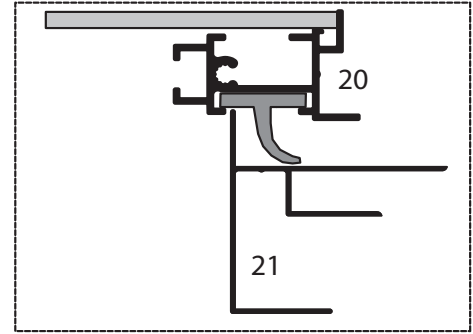

GEWÄCHSHAUS MAXI 236 | 309 ON WALL

euro-serre

Teileliste Maxi on Wall

	ES NR	Profil Nr.		ES NR	Profil Nr.		ES NR	Profil Nr.		ES NR	Profil Nr.
	7	7151		U35	U35		21	29577		3	8642
	2	11788		12	7070		18	17542			
	8	7633		59	9249		19	17543			
	5	17548		10	17541		20	28513			
	6	9915		58	12960		27	B18			

Wichtig: Wenn Sie die Maße nach Plan umsetzen, wird das Mauerprofil nachher außen ca. 30 mm überstehen.

Maxi on Wall 236

Maxi on Wall 309

Maxi 236		Maxi 309	
W	L	W	L
2391	2391	3128	2391
	3128		3128
	3865		3865
	4602		4602
	5339		5339
	6076		6076

Maxi On Wall $\geq 604 / 677 / 753 / 830$

Maxi on Wall $\geq 604 / 677 / 753 / 830$

SCHEIBE	MAXI 236	MAXI 309
A	1250 x 730	1650 x 730
B	1250 x 730	1250 x 730
C	1650 x 360	1650 x 360
D	15 x 1115 x 550	15 x 1485 x 705
E	425 x 730	825 x 730
F	825 x 730	825 x 730
G	1180 x 620	1180 x 620
H	1250 x 660	1250 x 660
I	1650 x 660	1650 x 660