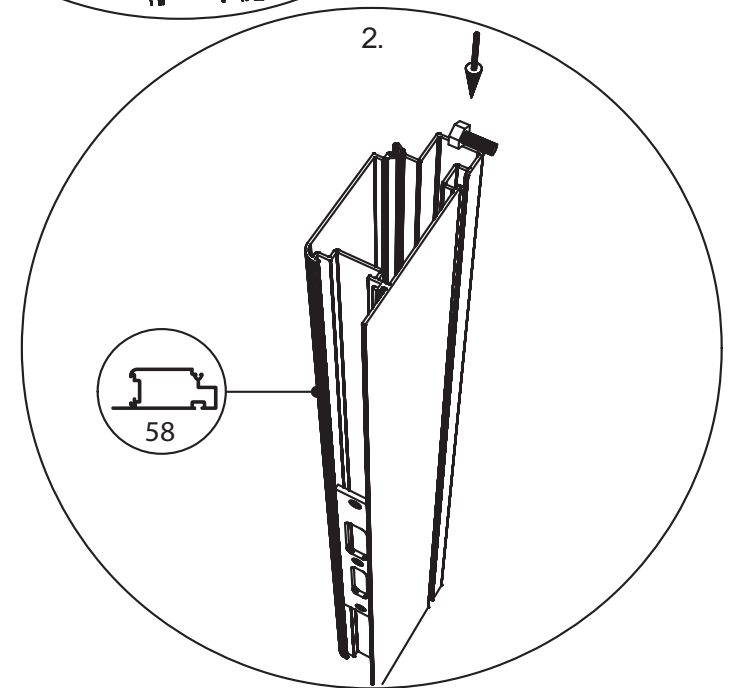

GEWÄCHSHAUS MAXI 236 | 309 ON WALL

euro-serre

Teileliste Maxi on Wall

	ES NR	Profil Nr.		ES NR	Profil Nr.		ES NR	Profil Nr.		ES NR	Profil Nr.
	7	7151		U35	U35		21	29577		3	8642
	2	11788		12	7070		18	17542			
	8	7633		59	9249		19	17543			
	5	17548		10	17541		20	28513			
	6	9915		58	12960		27	B18			

Wichtig: Wenn Sie die Maße nach Plan umsetzen, wird das Mauerprofil nachher außen ca. 30 mm überstehen.

Maxi on Wall 236

Maxi on Wall 309

Maxi 236		Maxi 309	
W	L	W	L
2391	2391	3128	2391
	3128		3128
	3865		3865
	4602		4602
	5339		5339
	6076		6076

Maxi On Wall $\geq 604 / 677 / 753 / 830$

Maxi on Wall $\geq 604 / 677 / 753 / 830$

SCHEIBE	MAXI 236	MAXI 309
A	1250 x 730	1650 x 730
B	1250 x 730	1250 x 730
C	1650 x 360	1650 x 360
D	15 x 1115 x 550	15 x 1485 x 705
E	425 x 730	825 x 730
F	825 x 730	825 x 730
G	1180 x 620	1180 x 620
H	1250 x 660	1250 x 660
I	1650 x 660	1650 x 660