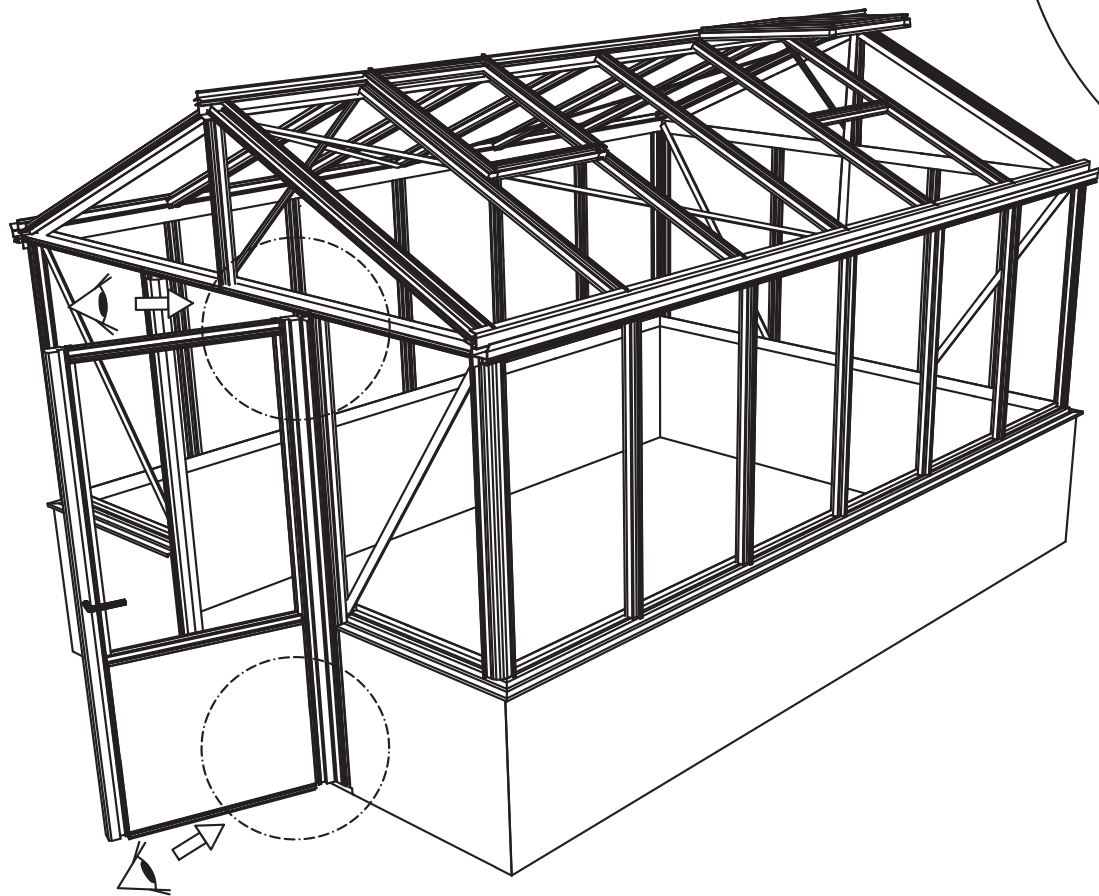

Wichtig: Wenn Sie die Maße nach Plan umsetzen, wird das Mauerprofil nachher außen ca. 30 mm überstehen.

Maxi on Wall 236

Maxi on Wall 309

Maxi 236		Maxi 309	
W	L	W	L
2391	2391	3128	2391
	3128		3128
	3865		3865
	4602		4602
	5339		5339
	6076		6076

Maxi On Wall $\geq 604 / 677 / 753 / 830$

Maxi on Wall $\geq 604 / 677 / 753 / 830$

SCHEIBE	MAXI 236	MAXI 309
A	1250 x 730	1650 x 730
B	1250 x 730	1250 x 730
C	1650 x 360	1650 x 360
D	15 x 1115 x 550	15 x 1485 x 705
E	425 x 730	825 x 730
F	825 x 730	825 x 730
G	1180 x 620	1180 x 620
H	1250 x 660	1250 x 660
I	1650 x 660	1650 x 660