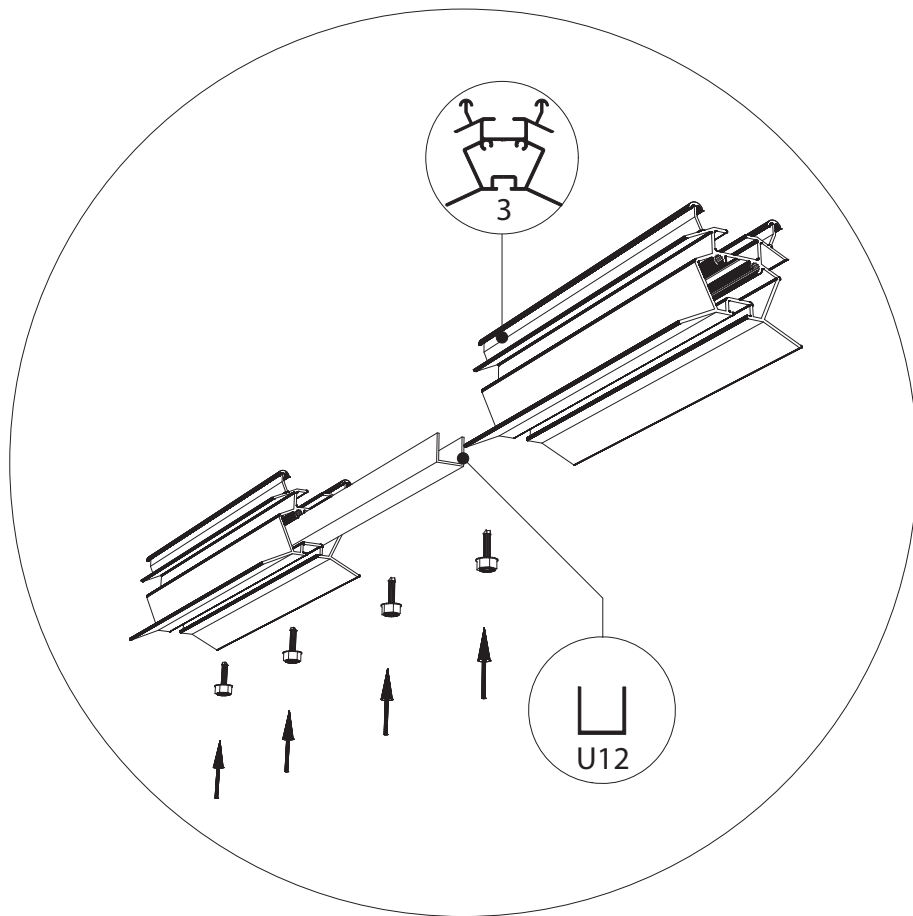

GEWÄCHSHAUS MAXI 236 | 309 ON WALL

euro-serre

Teileliste Maxi on Wall

	ES NR	Profil Nr.		ES NR	Profil Nr.		ES NR	Profil Nr.		ES NR	Profil Nr.
	7	7151		U35	U35		21	29577		3	8642
	2	11788		12	7070		18	17542			
	8	7633		59	9249		19	17543			
	5	17548		10	17541		20	28513			
	6	9915		58	12960		27	B18			

Wichtig: Wenn Sie die Maße nach Plan umsetzen, wird das Mauerprofil nachher außen ca. 30 mm überstehen.

Maxi on Wall 236

Maxi on Wall 309

Maxi 236		Maxi 309	
W	L	W	L
2391	2391	3128	2391
	3128		3128
	3865		3865
	4602		4602
	5339		5339
	6076		6076

Maxi On Wall $\geq 604 / 677 / 753 / 830$

Maxi on Wall $\geq 604 / 677 / 753 / 830$

SCHEIBE	MAXI 236	MAXI 309
A	1250 x 730	1650 x 730
B	1250 x 730	1250 x 730
C	1650 x 360	1650 x 360
D	15 x 1115 x 550	15 x 1485 x 705
E	425 x 730	825 x 730
F	825 x 730	825 x 730
G	1180 x 620	1180 x 620
H	1250 x 660	1250 x 660
I	1650 x 660	1650 x 660