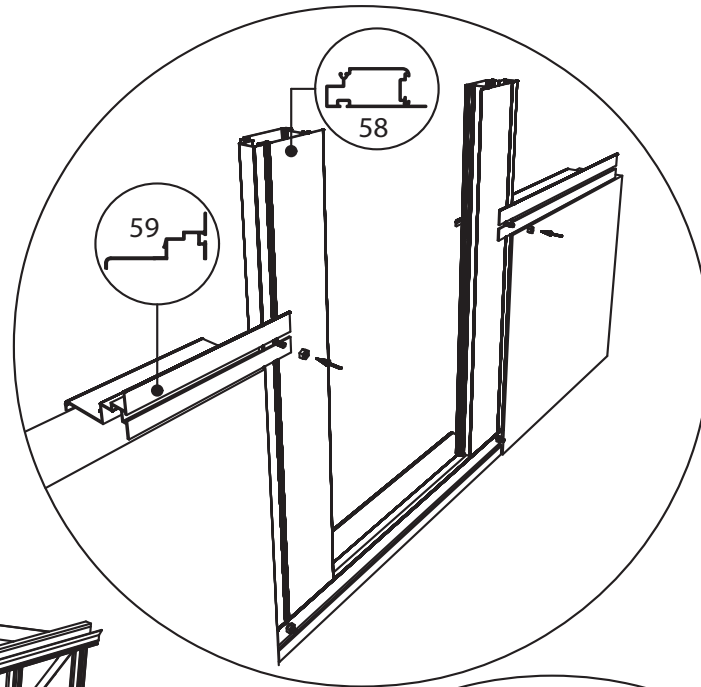

GEWÄCHSHAUS MAXI 236 | 309 ON WALL

euro-serre

Teileliste Maxi on Wall

	ES NR	Profil Nr.		ES NR	Profil Nr.		ES NR	Profil Nr.		ES NR	Profil Nr.
	7	7151		U35	U35		21	29577		3	8642
	2	11788		12	7070		18	17542			
	8	7633		59	9249		19	17543			
	5	17548		10	17541		20	28513			
	6	9915		58	12960		27	B18			

Wichtig: Wenn Sie die Maße nach Plan umsetzen, wird das Mauerprofil nachher außen ca. 30 mm überstehen.

Maxi on Wall 236

Maxi on Wall 309

Maxi 236		Maxi 309	
W	L	W	L
2391	2391	3128	2391
	3128		3128
	3865		3865
	4602		4602
	5339		5339
	6076		6076

Maxi On Wall $\geq 604 / 677 / 753 / 830$

Maxi on Wall $\geq 604 / 677 / 753 / 830$

SCHEIBE	MAXI 236	MAXI 309
A	1250 x 730	1650 x 730
B	1250 x 730	1250 x 730
C	1650 x 360	1650 x 360
D	15 x 1115 x 550	15 x 1485 x 705
E	425 x 730	825 x 730
F	825 x 730	825 x 730
G	1180 x 620	1180 x 620
H	1250 x 660	1250 x 660
I	1650 x 660	1650 x 660