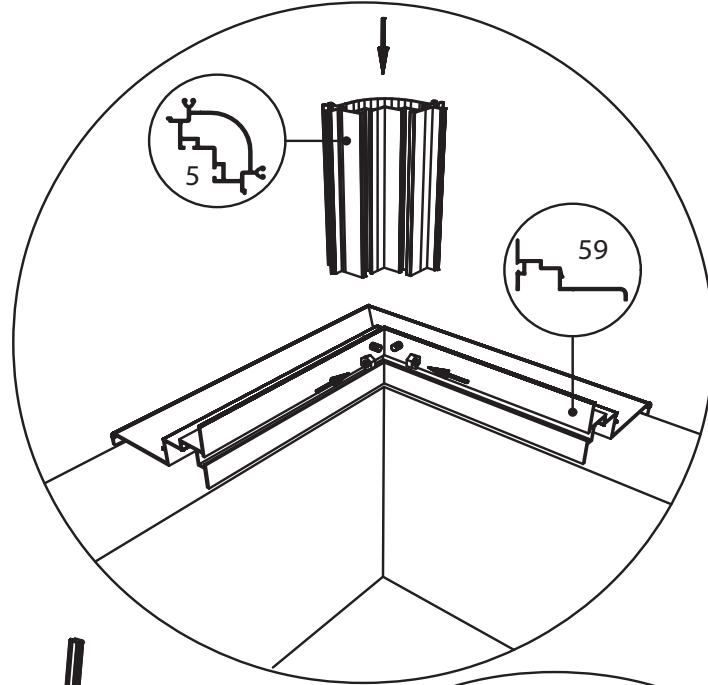

GEWÄCHSHAUS MAXI 236 | 309 ON WALL

euro-serre

Teileliste Maxi on Wall

	ES NR	Profil Nr.		ES NR	Profil Nr.		ES NR	Profil Nr.		ES NR	Profil Nr.
	7	7151		U35	U35		21	29577		3	8642
	2	11788		12	7070		18	17542			
	8	7633		59	9249		19	17543			
	5	17548		10	17541		20	28513			
	6	9915		58	12960		27	B18			

Wichtig: Wenn Sie die Maße nach Plan umsetzen, wird das Mauerprofil nachher außen ca. 30 mm überstehen.

Maxi on Wall 236

Maxi on Wall 309

Maxi 236		Maxi 309	
W	L	W	L
2391	2391	3128	2391
	3128		3128
	3865		3865
	4602		4602
	5339		5339
	6076		6076

Maxi On Wall $\geq 604 / 677 / 753 / 830$

Maxi on Wall $\geq 604 / 677 / 753 / 830$

SCHEIBE	MAXI 236	MAXI 309
A	1250 x 730	1650 x 730
B	1250 x 730	1250 x 730
C	1650 x 360	1650 x 360
D	15 x 1115 x 550	15 x 1485 x 705
E	425 x 730	825 x 730
F	825 x 730	825 x 730
G	1180 x 620	1180 x 620
H	1250 x 660	1250 x 660
I	1650 x 660	1650 x 660