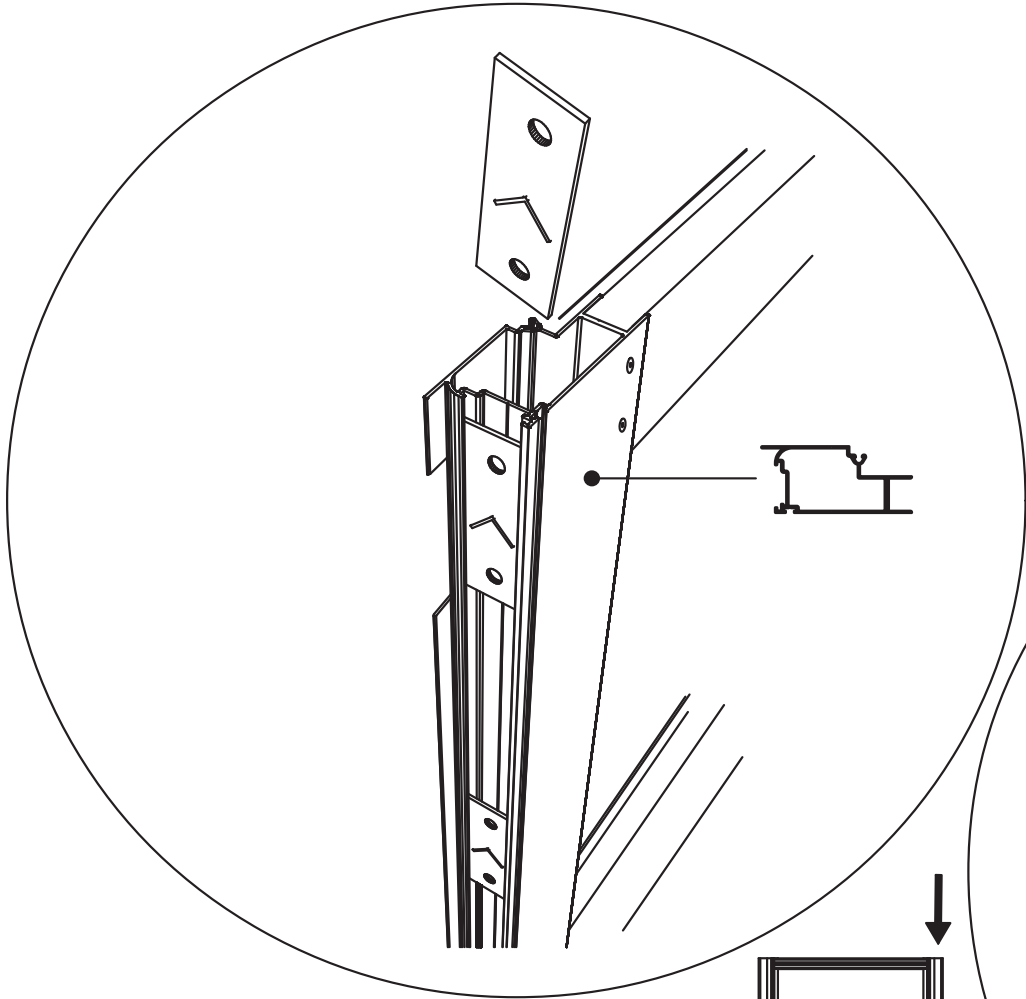

Wichtig: Wenn Sie die Maße nach Plan umsetzen, wird das Mauerprofil nachher außen ca. 30 mm überstehen.

Maxi on Wall 236

Maxi on Wall 309

Maxi 236		Maxi 309	
W	L	W	L
2391	2391	3128	2391
	3128		3128
	3865		3865
	4602		4602
	5339		5339
	6076		6076

Maxi On Wall $\geq 604 / 677 / 753 / 830$

Maxi on Wall $\geq 604 / 677 / 753 / 830$

SCHEIBE	MAXI 236	MAXI 309
A	1250 x 730	1650 x 730
B	1250 x 730	1250 x 730
C	1650 x 360	1650 x 360
D	15 x 1115 x 550	15 x 1485 x 705
E	425 x 730	825 x 730
F	825 x 730	825 x 730
G	1180 x 620	1180 x 620
H	1250 x 660	1250 x 660
I	1650 x 660	1650 x 660