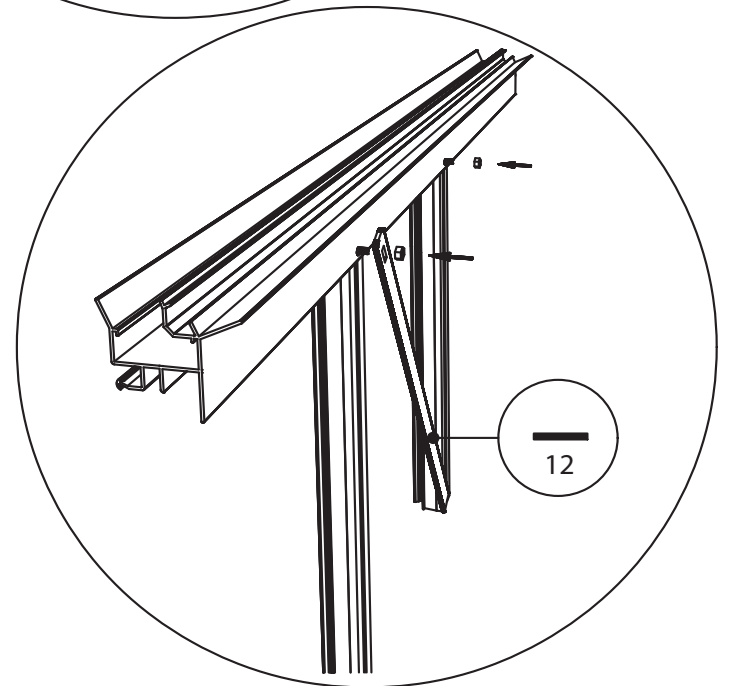

GEWÄCHSHAUS MAXI 236 | 309 ON WALL

euro-serre

Teileliste Maxi on Wall

	ES NR	Profil Nr.		ES NR	Profil Nr.		ES NR	Profil Nr.		ES NR	Profil Nr.
	7	7151		U35	U35		21	29577		3	8642
	2	11788		12	7070		18	17542			
	8	7633		59	9249		19	17543			
	5	17548		10	17541		20	28513			
	6	9915		58	12960		27	B18			

Wichtig: Wenn Sie die Maße nach Plan umsetzen, wird das Mauerprofil nachher außen ca. 30 mm überstehen.

Maxi on Wall 236

Maxi on Wall 309

Maxi 236		Maxi 309	
W	L	W	L
2391	2391	3128	2391
	3128		3128
	3865		3865
	4602		4602
	5339		5339
	6076		6076

Maxi On Wall $\geq 604 / 677 / 753 / 830$

Maxi on Wall $\geq 604 / 677 / 753 / 830$

SCHEIBE	MAXI 236	MAXI 309
A	1250 x 730	1650 x 730
B	1250 x 730	1250 x 730
C	1650 x 360	1650 x 360
D	15 x 1115 x 550	15 x 1485 x 705
E	425 x 730	825 x 730
F	825 x 730	825 x 730
G	1180 x 620	1180 x 620
H	1250 x 660	1250 x 660
I	1650 x 660	1650 x 660