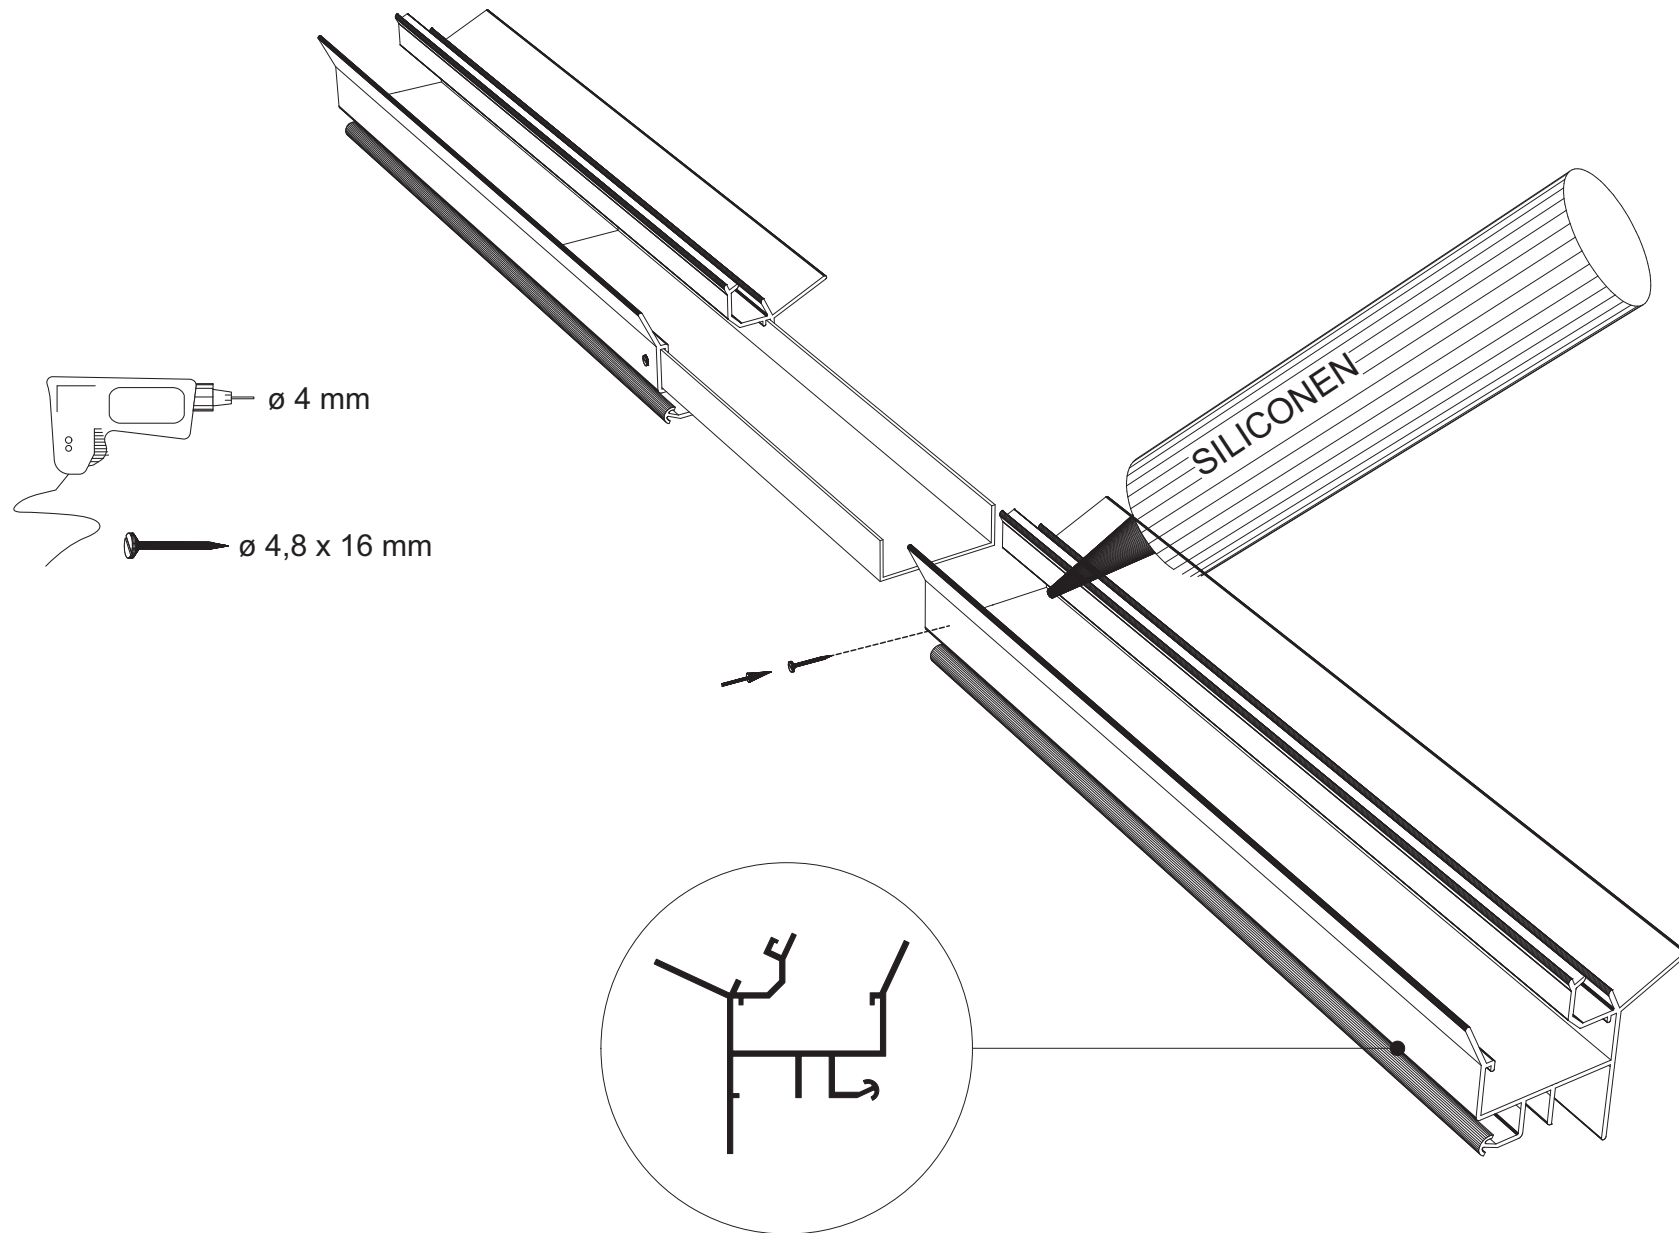

GEWÄCHSHAUS MAXI 236 | 309 ON WALL

euro-serre

Teileliste Maxi on Wall

	ES NR	Profil Nr.		ES NR	Profil Nr.		ES NR	Profil Nr.		ES NR	Profil Nr.
	7	7151		U35	U35		21	29577		3	8642
	2	11788		12	7070		18	17542			
	8	7633		59	9249		19	17543			
	5	17548		10	17541		20	28513			
	6	9915		58	12960		27	B18			

Wichtig: Wenn Sie die Maße nach Plan umsetzen, wird das Mauerprofil nachher außen ca. 30 mm überstehen.

Maxi on Wall 236

Maxi on Wall 309

Maxi 236		Maxi 309	
W	L	W	L
2391	2391	3128	2391
	3128		3128
	3865		3865
	4602		4602
	5339		5339
	6076		6076

Maxi On Wall $\geq 604 / 677 / 753 / 830$

Maxi on Wall $\geq 604 / 677 / 753 / 830$

SCHEIBE	MAXI 236	MAXI 309
A	1250 x 730	1650 x 730
B	1250 x 730	1250 x 730
C	1650 x 360	1650 x 360
D	15 x 1115 x 550	15 x 1485 x 705
E	425 x 730	825 x 730
F	825 x 730	825 x 730
G	1180 x 620	1180 x 620
H	1250 x 660	1250 x 660
I	1650 x 660	1650 x 660