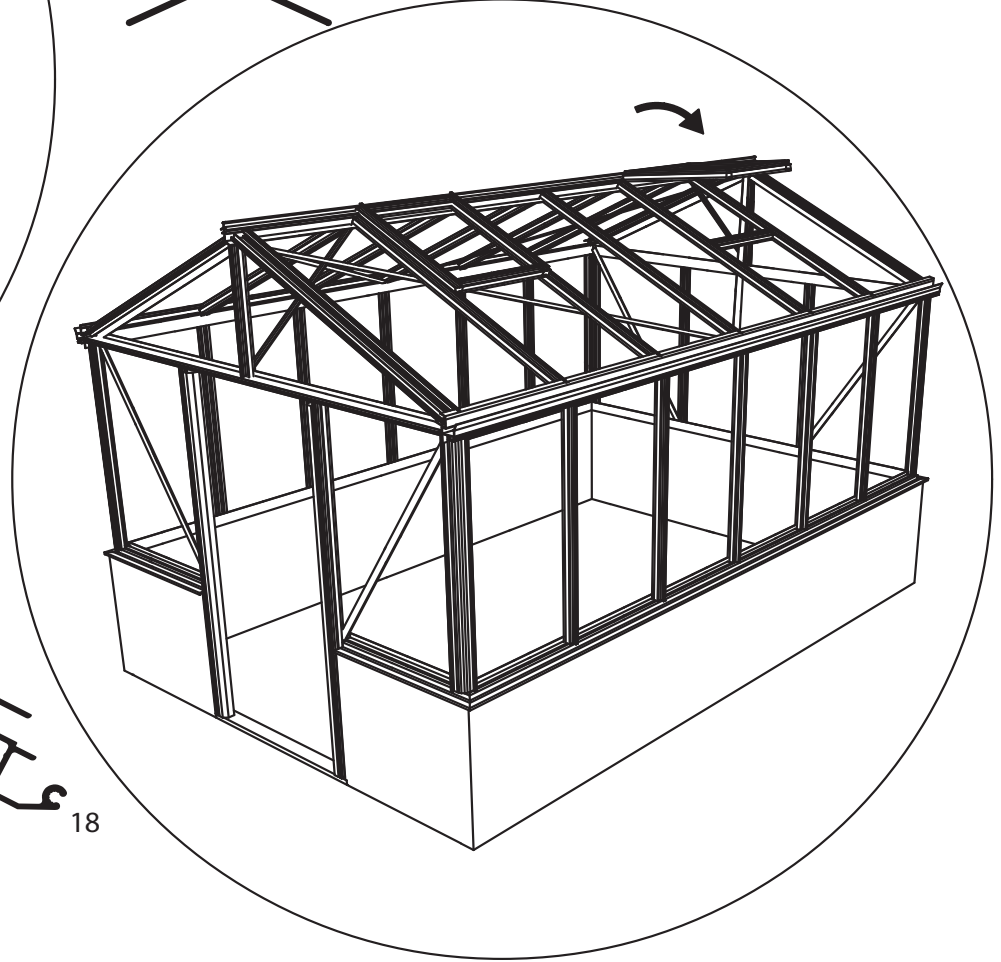

Wichtig: Wenn Sie die Maße nach Plan umsetzen, wird das Mauerprofil nachher außen ca. 30 mm überstehen.

Maxi on Wall 236

Maxi on Wall 309

Maxi 236		Maxi 309	
W	L	W	L
2391	2391	3128	2391
	3128		3128
	3865		3865
	4602		4602
	5339		5339
	6076		6076

Maxi On Wall $\geq 604 / 677 / 753 / 830$

Maxi on Wall $\geq 604 / 677 / 753 / 830$

SCHEIBE	MAXI 236	MAXI 309
A	1250 x 730	1650 x 730
B	1250 x 730	1250 x 730
C	1650 x 360	1650 x 360
D	15 x 1115 x 550	15 x 1485 x 705
E	425 x 730	825 x 730
F	825 x 730	825 x 730
G	1180 x 620	1180 x 620
H	1250 x 660	1250 x 660
I	1650 x 660	1650 x 660