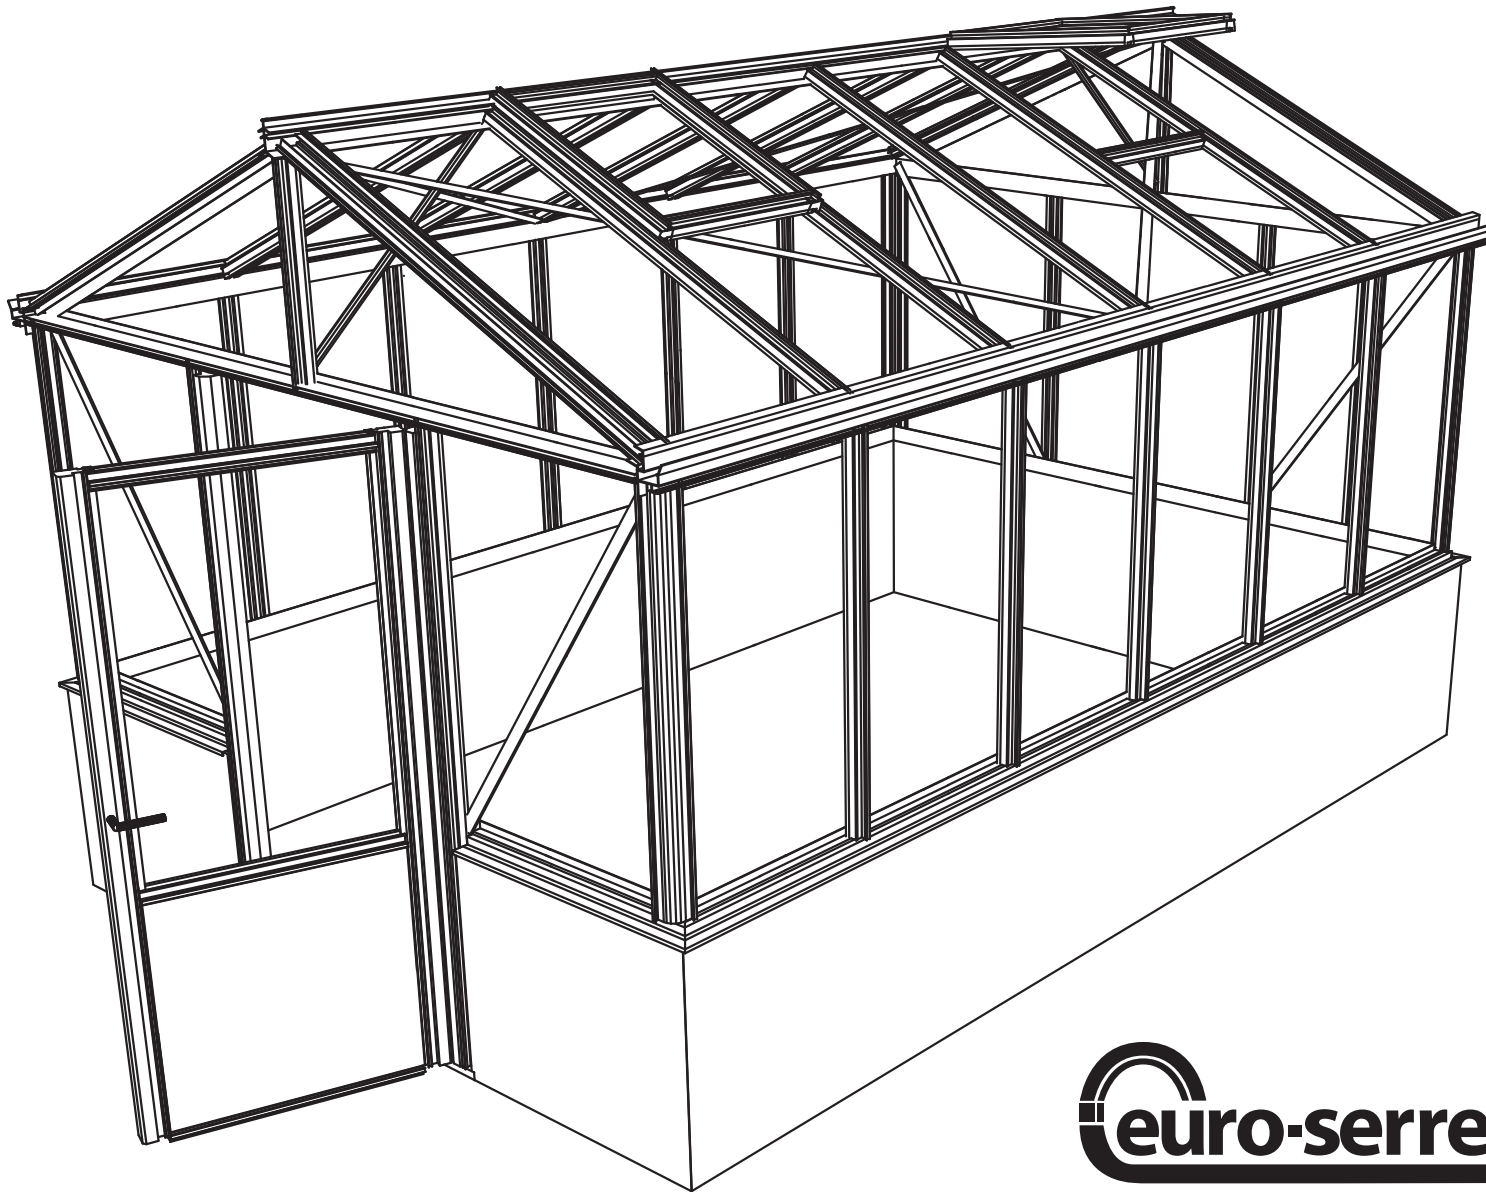

GEWÄCHSHAUS MAXI 236 | 309 ON WALL

euro-serre

Teileliste Maxi on Wall

	ES NR	Profil Nr.		ES NR	Profil Nr.		ES NR	Profil Nr.		ES NR	Profil Nr.
	7	7151		U35	U35		21	29577		3	8642
	2	11788		12	7070		18	17542			
	8	7633		59	9249		19	17543			
	5	17548		10	17541		20	28513			
	6	9915		58	12960		27	B18			

Wichtig: Wenn Sie die Maße nach Plan umsetzen, wird das Mauerprofil nachher außen ca. 30 mm überstehen.

Maxi on Wall 236

Maxi on Wall 309

Maxi 236		Maxi 309	
W	L	W	L
2391	2391	3128	2391
	3128		3128
	3865		3865
	4602		4602
	5339		5339
	6076		6076

Maxi On Wall $\geq 604 / 677 / 753 / 830$

Maxi on Wall $\geq 604 / 677 / 753 / 830$

SCHEIBE	MAXI 236	MAXI 309
A	1250 x 730	1650 x 730
B	1250 x 730	1250 x 730
C	1650 x 360	1650 x 360
D	15 x 1115 x 550	15 x 1485 x 705
E	425 x 730	825 x 730
F	825 x 730	825 x 730
G	1180 x 620	1180 x 620
H	1250 x 660	1250 x 660
I	1650 x 660	1650 x 660