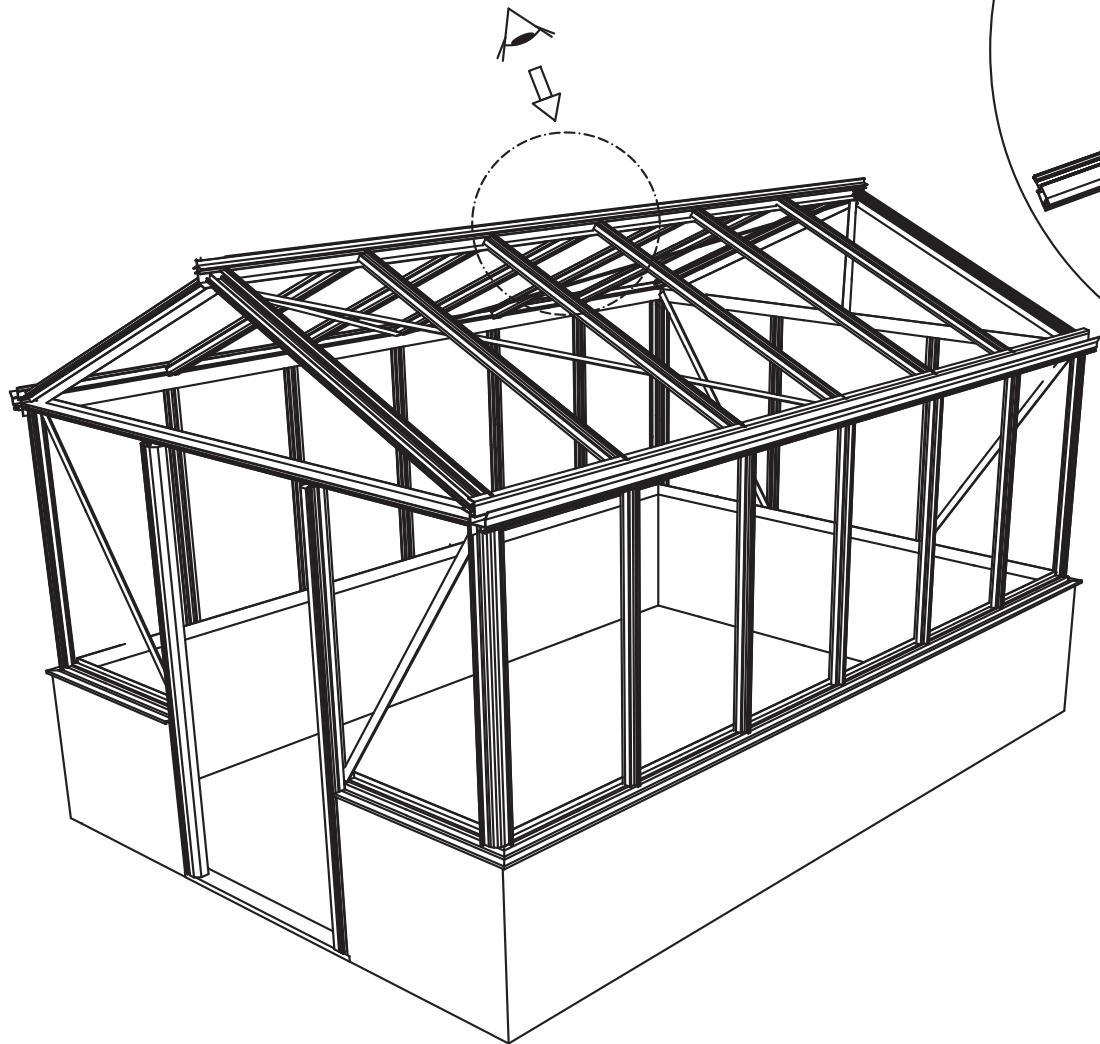

GEWÄCHSHAUS MAXI 236 | 309 ON WALL

euro-serre

Teileliste Maxi on Wall

	ES NR	Profil Nr.		ES NR	Profil Nr.		ES NR	Profil Nr.		ES NR	Profil Nr.
	7	7151		U35	U35		21	29577		3	8642
	2	11788		12	7070		18	17542			
	8	7633		59	9249		19	17543			
	5	17548		10	17541		20	28513			
	6	9915		58	12960		27	B18			

Wichtig: Wenn Sie die Maße nach Plan umsetzen, wird das Mauerprofil nachher außen ca. 30 mm überstehen.

Maxi on Wall 236

Maxi on Wall 309

Maxi 236		Maxi 309	
W	L	W	L
2391	2391	3128	2391
	3128		3128
	3865		3865
	4602		4602
	5339		5339
	6076		6076

Maxi On Wall $\geq 604 / 677 / 753 / 830$

Maxi on Wall $\geq 604 / 677 / 753 / 830$

SCHEIBE	MAXI 236	MAXI 309
A	1250 x 730	1650 x 730
B	1250 x 730	1250 x 730
C	1650 x 360	1650 x 360
D	15 x 1115 x 550	15 x 1485 x 705
E	425 x 730	825 x 730
F	825 x 730	825 x 730
G	1180 x 620	1180 x 620
H	1250 x 660	1250 x 660
I	1650 x 660	1650 x 660