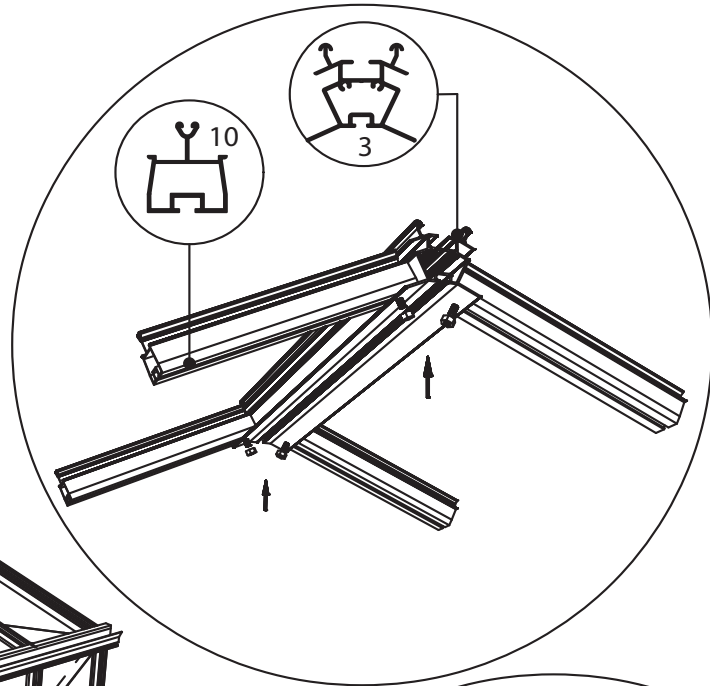

GEWÄCHSHAUS MAXI 236 | 309 ON WALL

euro-serre

Teileliste Maxi on Wall

	ES NR	Profil Nr.		ES NR	Profil Nr.		ES NR	Profil Nr.		ES NR	Profil Nr.
	7	7151		U35	U35		21	29577		3	8642
	2	11788		12	7070		18	17542			
	8	7633		59	9249		19	17543			
	5	17548		10	17541		20	28513			
	6	9915		58	12960		27	B18			

Wichtig: Wenn Sie die Maße nach Plan umsetzen, wird das Mauerprofil nachher außen ca. 30 mm überstehen.

Maxi on Wall 236

Maxi on Wall 309

Maxi 236		Maxi 309	
W	L	W	L
2391	2391	3128	2391
	3128		3128
	3865		3865
	4602		4602
	5339		5339
	6076		6076

Maxi On Wall $\geq 604 / 677 / 753 / 830$

Maxi on Wall $\geq 604 / 677 / 753 / 830$

SCHEIBE	MAXI 236	MAXI 309
A	1250 x 730	1650 x 730
B	1250 x 730	1250 x 730
C	1650 x 360	1650 x 360
D	15 x 1115 x 550	15 x 1485 x 705
E	425 x 730	825 x 730
F	825 x 730	825 x 730
G	1180 x 620	1180 x 620
H	1250 x 660	1250 x 660
I	1650 x 660	1650 x 660