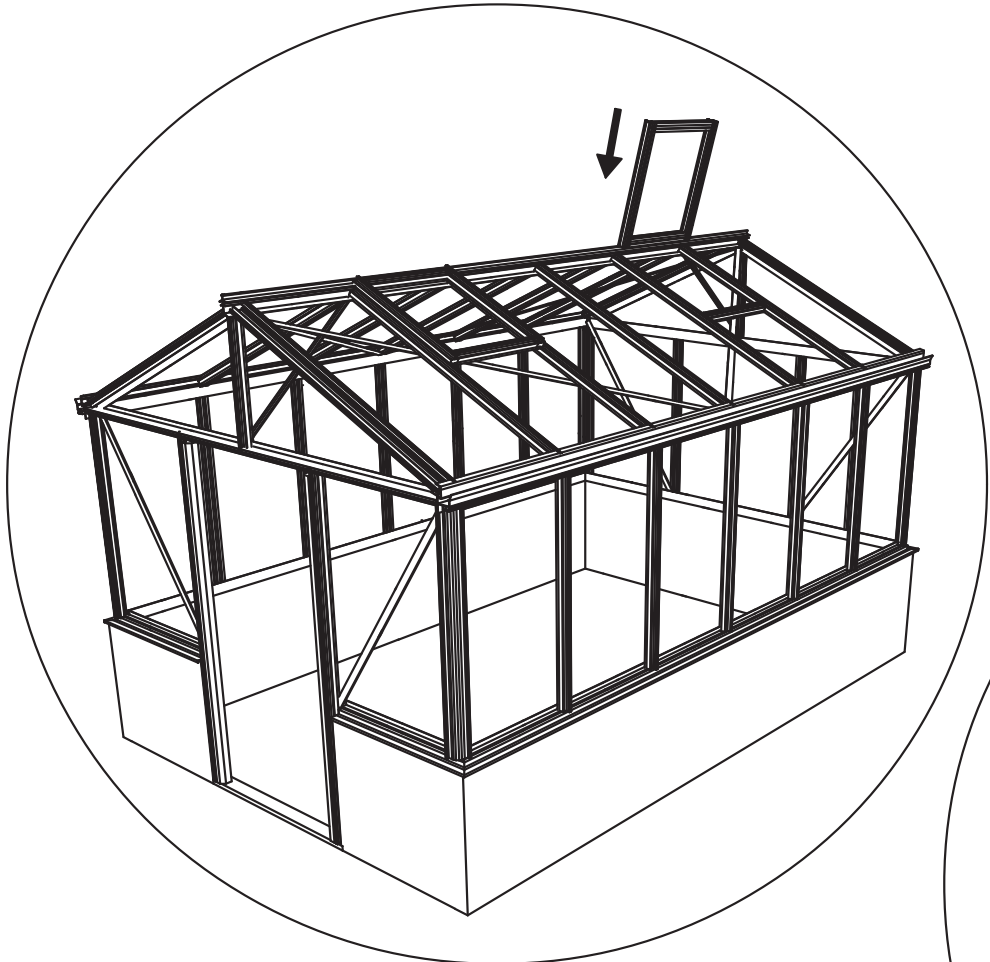

GEWÄCHSHAUS MAXI 236 | 309 ON WALL

euro-serre

Teileliste Maxi on Wall

	ES NR	Profil Nr.		ES NR	Profil Nr.		ES NR	Profil Nr.		ES NR	Profil Nr.
	7	7151		U35	U35		21	29577		3	8642
	2	11788		12	7070		18	17542			
	8	7633		59	9249		19	17543			
	5	17548		10	17541		20	28513			
	6	9915		58	12960		27	B18			

Wichtig: Wenn Sie die Maße nach Plan umsetzen, wird das Mauerprofil nachher außen ca. 30 mm überstehen.

Maxi on Wall 236

Maxi on Wall 309

Maxi 236		Maxi 309	
W	L	W	L
2391	2391	3128	2391
	3128		3128
	3865		3865
	4602		4602
	5339		5339
	6076		6076

Maxi On Wall $\geq 604 / 677 / 753 / 830$

Maxi on Wall $\geq 604 / 677 / 753 / 830$

SCHEIBE	MAXI 236	MAXI 309
A	1250 x 730	1650 x 730
B	1250 x 730	1250 x 730
C	1650 x 360	1650 x 360
D	15 x 1115 x 550	15 x 1485 x 705
E	425 x 730	825 x 730
F	825 x 730	825 x 730
G	1180 x 620	1180 x 620
H	1250 x 660	1250 x 660
I	1650 x 660	1650 x 660