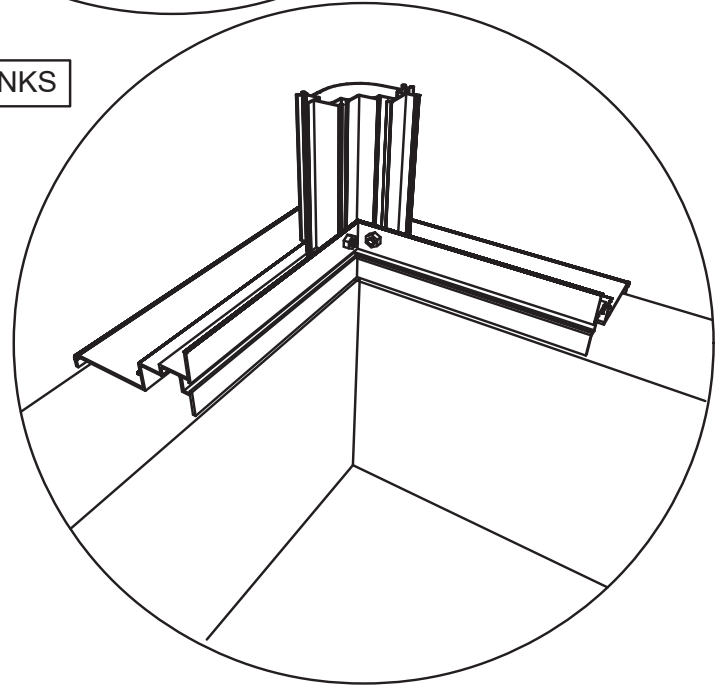

Wichtig: Wenn Sie die Maße nach Plan umsetzen, wird das Mauerprofil nachher außen ca. 30 mm überstehen.

Maxi on Wall 236

Maxi on Wall 309

Maxi 236		Maxi 309	
W	L	W	L
2391	2391	3128	2391
	3128		3128
	3865		3865
	4602		4602
	5339		5339
	6076		6076

Maxi On Wall $\geq 604 / 677 / 753 / 830$

Maxi on Wall $\geq 604 / 677 / 753 / 830$

SCHEIBE	MAXI 236	MAXI 309
A	1250 x 730	1650 x 730
B	1250 x 730	1250 x 730
C	1650 x 360	1650 x 360
D	15 x 1115 x 550	15 x 1485 x 705
E	425 x 730	825 x 730
F	825 x 730	825 x 730
G	1180 x 620	1180 x 620
H	1250 x 660	1250 x 660
I	1650 x 660	1650 x 660