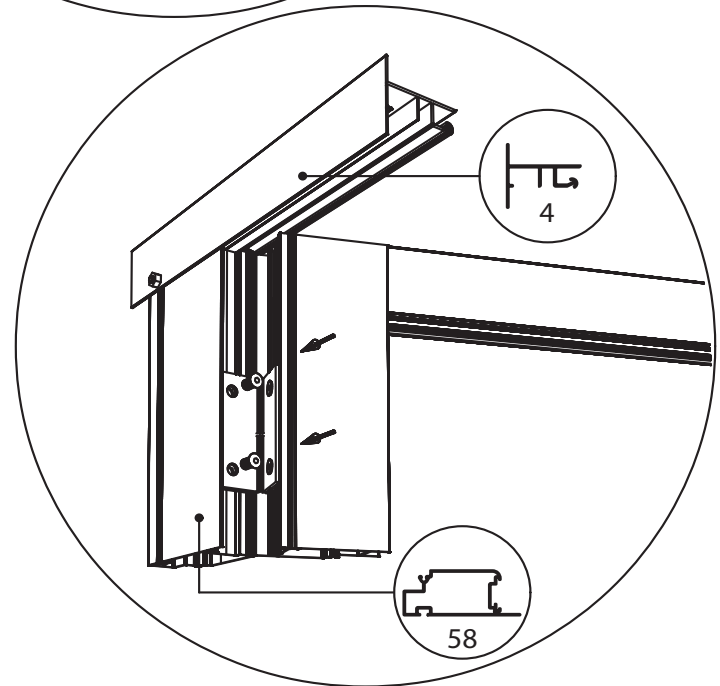

Wichtig: Wenn Sie die Maße nach Plan umsetzen, wird das Mauerprofil nachher außen ca. 30 mm überstehen.

Maxi on Wall 236

Maxi on Wall 309

Maxi 236		Maxi 309	
W	L	W	L
2391	2391	3128	2391
	3128		3128
	3865		3865
	4602		4602
	5339		5339
	6076		6076

Maxi On Wall $\geq 604 / 677 / 753 / 830$

Maxi on Wall $\geq 604 / 677 / 753 / 830$

SCHEIBE	MAXI 236	MAXI 309
A	1250 x 730	1650 x 730
B	1250 x 730	1250 x 730
C	1650 x 360	1650 x 360
D	15 x 1115 x 550	15 x 1485 x 705
E	425 x 730	825 x 730
F	825 x 730	825 x 730
G	1180 x 620	1180 x 620
H	1250 x 660	1250 x 660
I	1650 x 660	1650 x 660