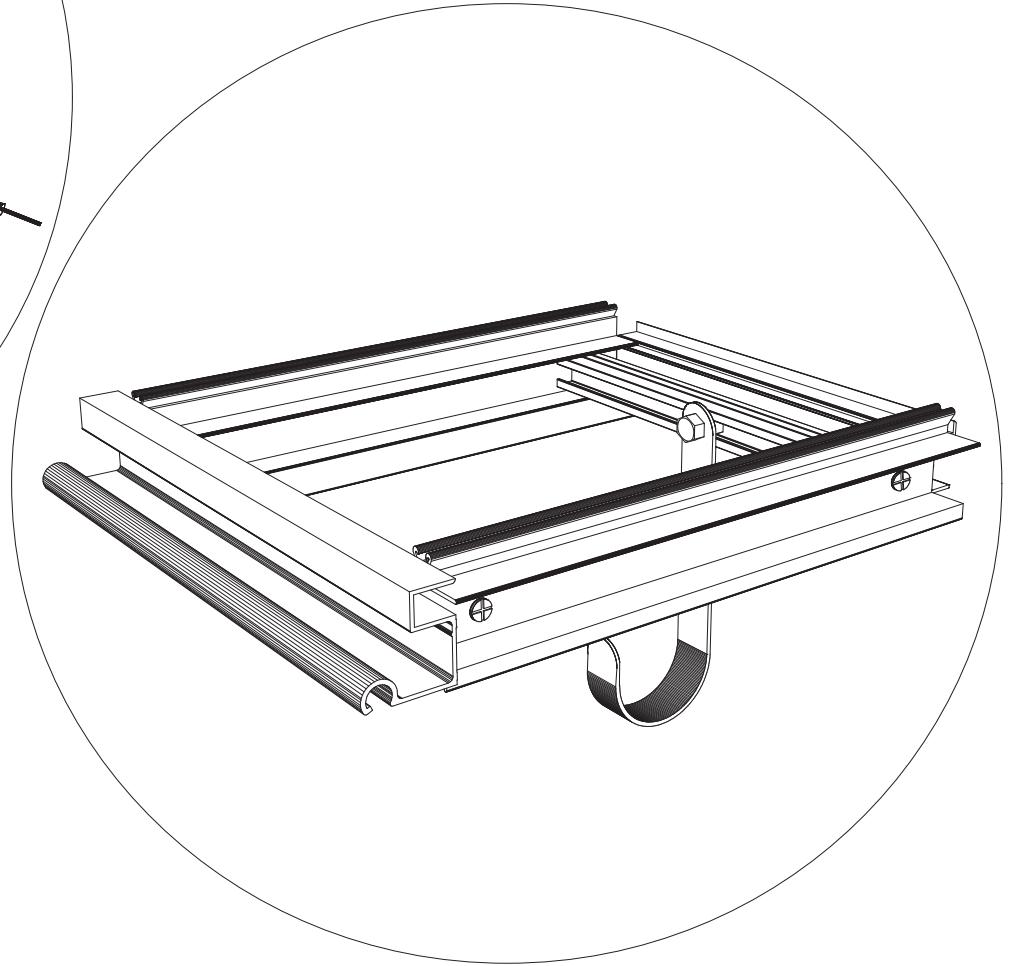

Maxi On Wall $\geq 604 / 677 / 753 / 830$

Maxi on Wall $\geq 604 / 677 / 753 / 830$

SCHEIBE	MAXI 236	MAXI 309
A	1250 x 730	1650 x 730
B	1250 x 730	1250 x 730
C	1650 x 360	1650 x 360
D	15 x 1115 x 550	15 x 1485 x 705
E	425 x 730	825 x 730
F	825 x 730	825 x 730
G	1180 x 620	1180 x 620
H	1250 x 660	1250 x 660
I	1650 x 660	1650 x 660