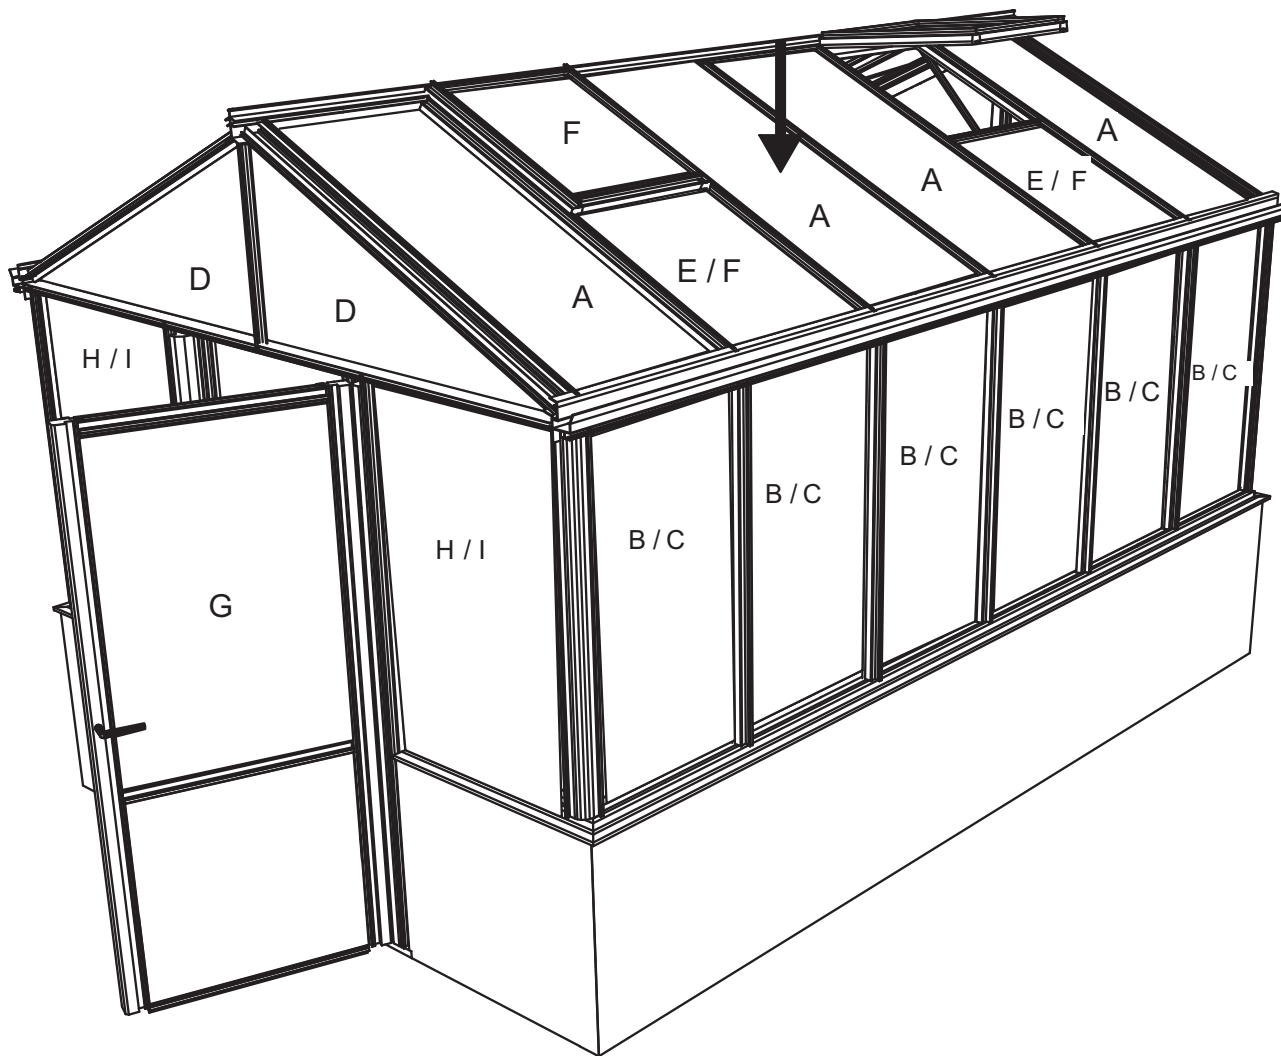

Wichtig: Wenn Sie die Maße nach Plan umsetzen, wird das Mauerprofil nachher außen ca. 30 mm überstehen.

Maxi on Wall 236

Maxi on Wall 309

Maxi 236		Maxi 309	
W	L	W	L
2391	2391	3128	2391
	3128		3128
	3865		3865
	4602		4602
	5339		5339
	6076		6076

Maxi On Wall $\geq 604 / 677 / 753 / 830$

Maxi on Wall $\geq 604 / 677 / 753 / 830$

SCHEIBE	MAXI 236	MAXI 309
A	1250 x 730	1650 x 730
B	1250 x 730	1250 x 730
C	1650 x 360	1650 x 360
D	15 x 1115 x 550	15 x 1485 x 705
E	425 x 730	825 x 730
F	825 x 730	825 x 730
G	1180 x 620	1180 x 620
H	1250 x 660	1250 x 660
I	1650 x 660	1650 x 660