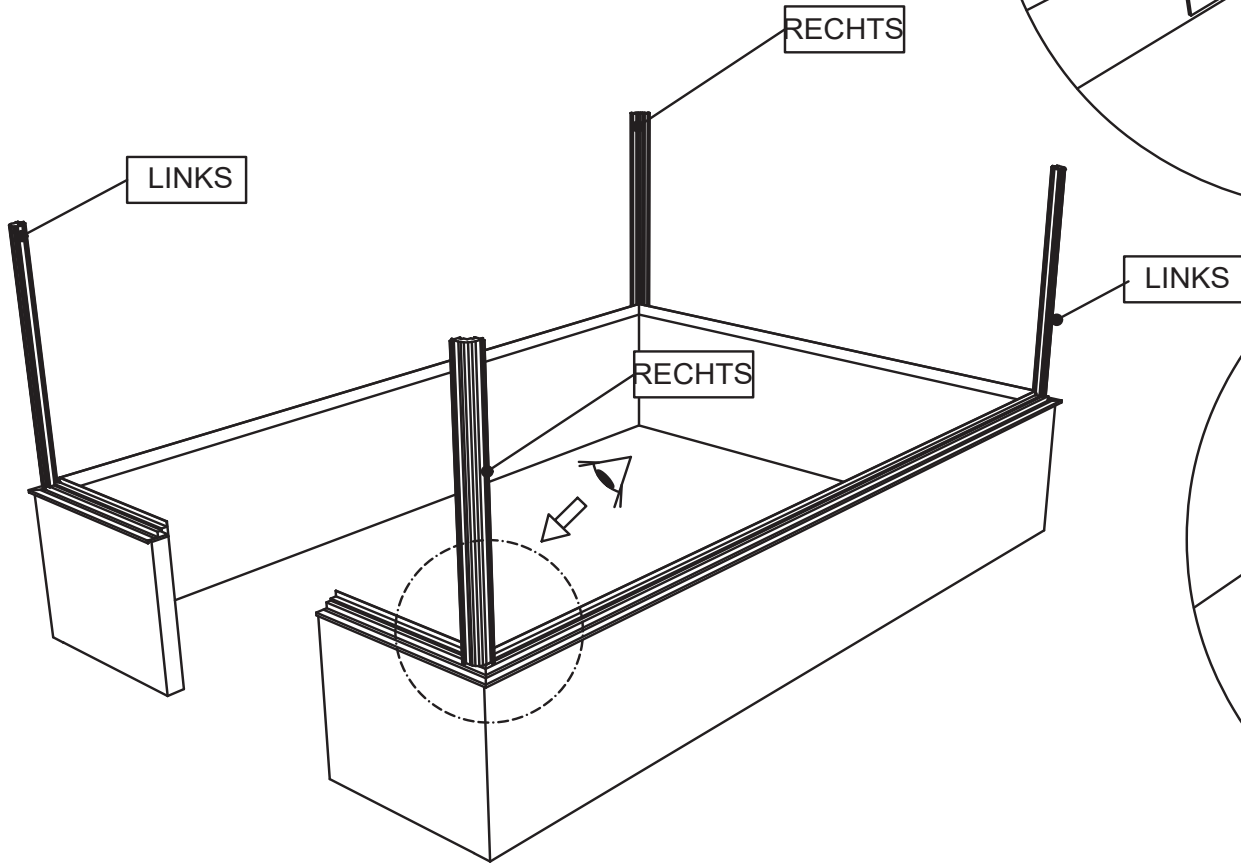

Wichtig: Wenn Sie die Maße nach Plan umsetzen, wird das Mauerprofil nachher außen ca. 30 mm überstehen.

Maxi on Wall 236

Maxi on Wall 309

Maxi 236		Maxi 309	
W	L	W	L
2391	2391	3128	2391
	3128		3128
	3865		3865
	4602		4602
	5339		5339
	6076		6076

Maxi On Wall $\geq 604 / 677 / 753 / 830$

Maxi on Wall $\geq 604 / 677 / 753 / 830$

SCHEIBE	MAXI 236	MAXI 309
A	1250 x 730	1650 x 730
B	1250 x 730	1250 x 730
C	1650 x 360	1650 x 360
D	15 x 1115 x 550	15 x 1485 x 705
E	425 x 730	825 x 730
F	825 x 730	825 x 730
G	1180 x 620	1180 x 620
H	1250 x 660	1250 x 660
I	1650 x 660	1650 x 660