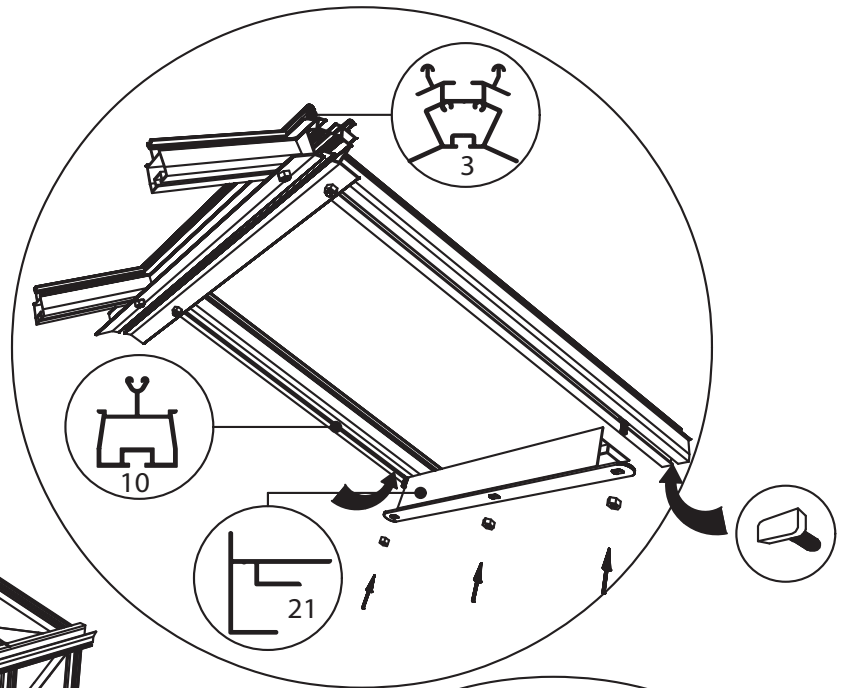

Wichtig: Wenn Sie die Maße nach Plan umsetzen, wird das Mauerprofil nachher außen ca. 30 mm überstehen.

Maxi on Wall 236

Maxi on Wall 309

Maxi 236		Maxi 309	
W	L	W	L
2391	2391	3128	2391
	3128		3128
	3865		3865
	4602		4602
	5339		5339
	6076		6076

Maxi On Wall $\geq 604 / 677 / 753 / 830$

Maxi on Wall $\geq 604 / 677 / 753 / 830$

SCHEIBE	MAXI 236	MAXI 309
A	1250 x 730	1650 x 730
B	1250 x 730	1250 x 730
C	1650 x 360	1650 x 360
D	15 x 1115 x 550	15 x 1485 x 705
E	425 x 730	825 x 730
F	825 x 730	825 x 730
G	1180 x 620	1180 x 620
H	1250 x 660	1250 x 660
I	1650 x 660	1650 x 660