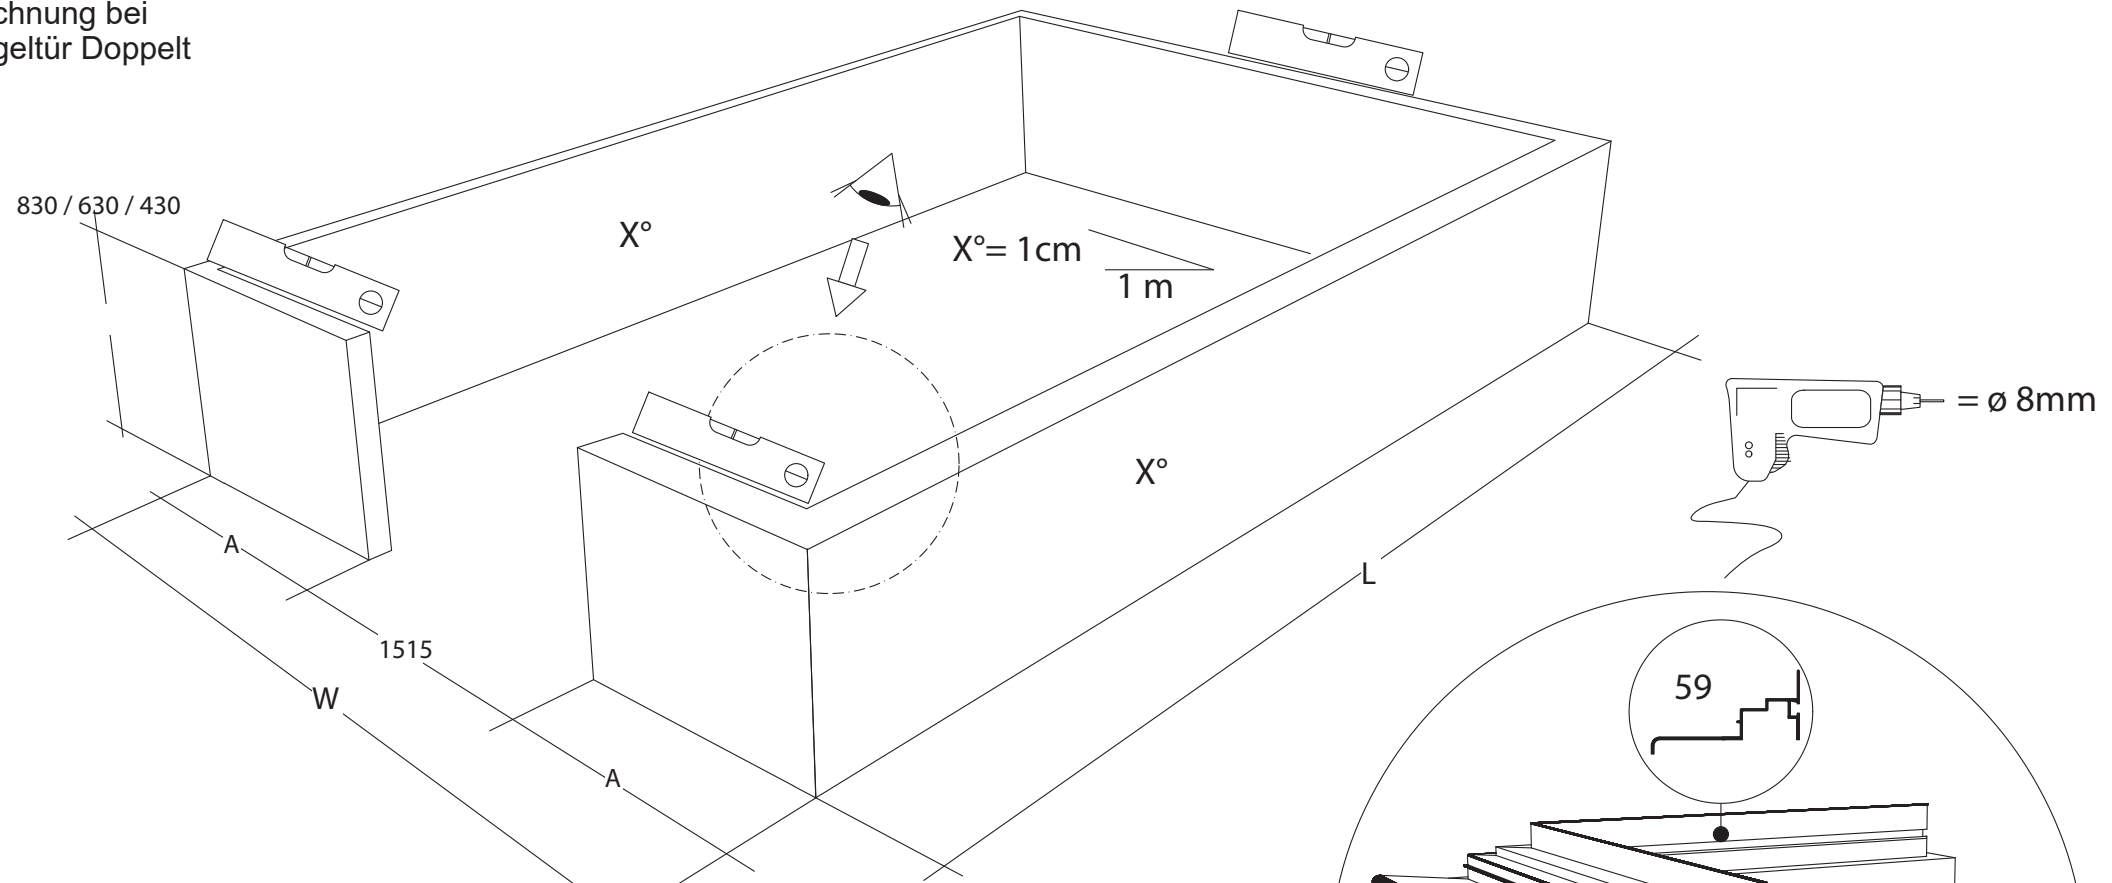

Zeichnung bei Flügeltür Doppelt

380		457		530		604	
A = 1172 mm		A = 1540,50 mm		A = 1909 mm		A = 2277,50 mm	
W	L	W	L	W	L	W	L
3863	2389	4600	2389	5337	2389	6074	2389
	3126		3126		3126		
	3863		3863		3863		
	4600		4600		4600		
	5337		5337		5337		
	6074		6074		6074