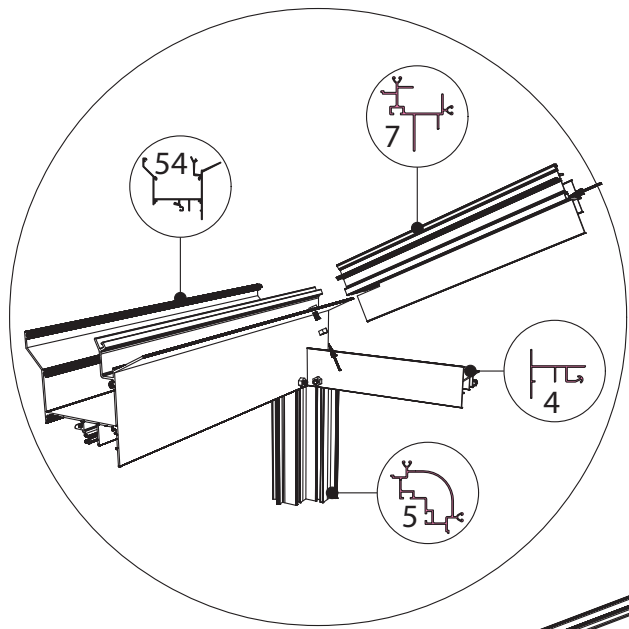

RIGHT

RIGHT

RIGHT

RIGHT

Plus on Wall ab 677 cm

Flügeltür Einzel

Flügeltür Doppelt

Plus on Wall ab 677 cm

604

Ø 4,8 x 16 mm

FALSCH!

RICHTIG

Ø 4,8 x 16 mm

Ø = 4mm

20T

21

380

457

530

604

	380		457		530		604	
TYP	M 830	M 430	M 830	M 430	M 830	M 430	M 830	M 430
D	1180 x 620	1620 x 620	1180 x 620	1620 x 620	1180 x 620	1620 x 620	1180 x 620	1620 x 620
E	1250 x 730	1650 x 730	1250 x 730	1650 x 730	1250 x 730	1650 x 730	1250 x 730	1650 x 730
F	-	-	1250 x 290	1650 x 290	-	-	1250 x 290	1650 x 290
G	50 x 745 x 395		50 x 745 x 415		50 x 745 x 405		50 x 1485 x 751	
H	400 x 730 x 735		420 x 730 x 773		407 x 730 x 752		753 x 730 x 1098	
I	740 x 730 x 905		-		1105 x 730 x 1275		-	
J	-		778 x 730 x 1128		755 x 730 x 1102		1100 x 730 x 1438 x 11	