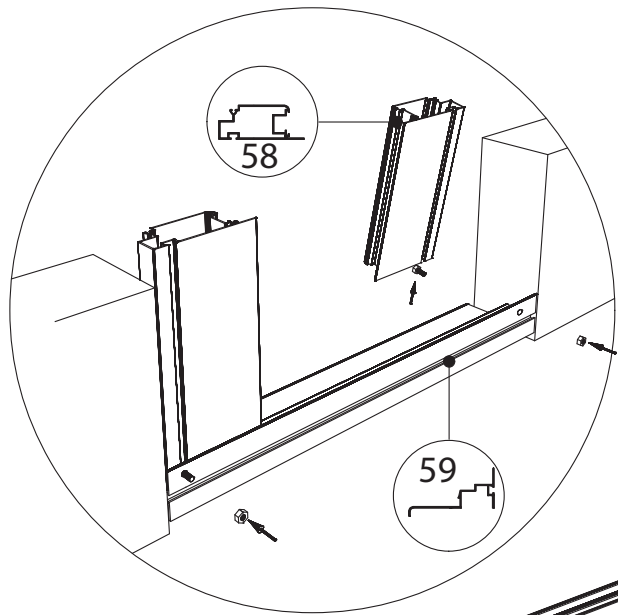

RIGHT

RIGHT

RIGHT

RIGHT

Plus on Wall ab 677 cm

Flügeltür Einzel

Flügeltür Doppelt

Plus on Wall ab 677 cm

604

Ø 4,8 x 16 mm

FALSCH!

RICHTIG

Ø 4,8 x 16 mm

Ø = 4mm

20T

21

380

457

530

604

	380		457		530		604	
TYP	M 830	M 430	M 830	M 430	M 830	M 430	M 830	M 430
D	1180 x 620	1620 x 620	1180 x 620	1620 x 620	1180 x 620	1620 x 620	1180 x 620	1620 x 620
E	1250 x 730	1650 x 730	1250 x 730	1650 x 730	1250 x 730	1650 x 730	1250 x 730	1650 x 730
F	-	-	1250 x 290	1650 x 290	-	-	1250 x 290	1650 x 290
G	50 x 745 x 395		50 x 745 x 415		50 x 745 x 405		50 x 1485 x 751	
H	400 x 730 x 735		420 x 730 x 773		407 x 730 x 752		753 x 730 x 1098	
I	740 x 730 x 905		-		1105 x 730 x 1275		-	
J	-		778 x 730 x 1128		755 x 730 x 1102		1100 x 730 x 1438 x 11	