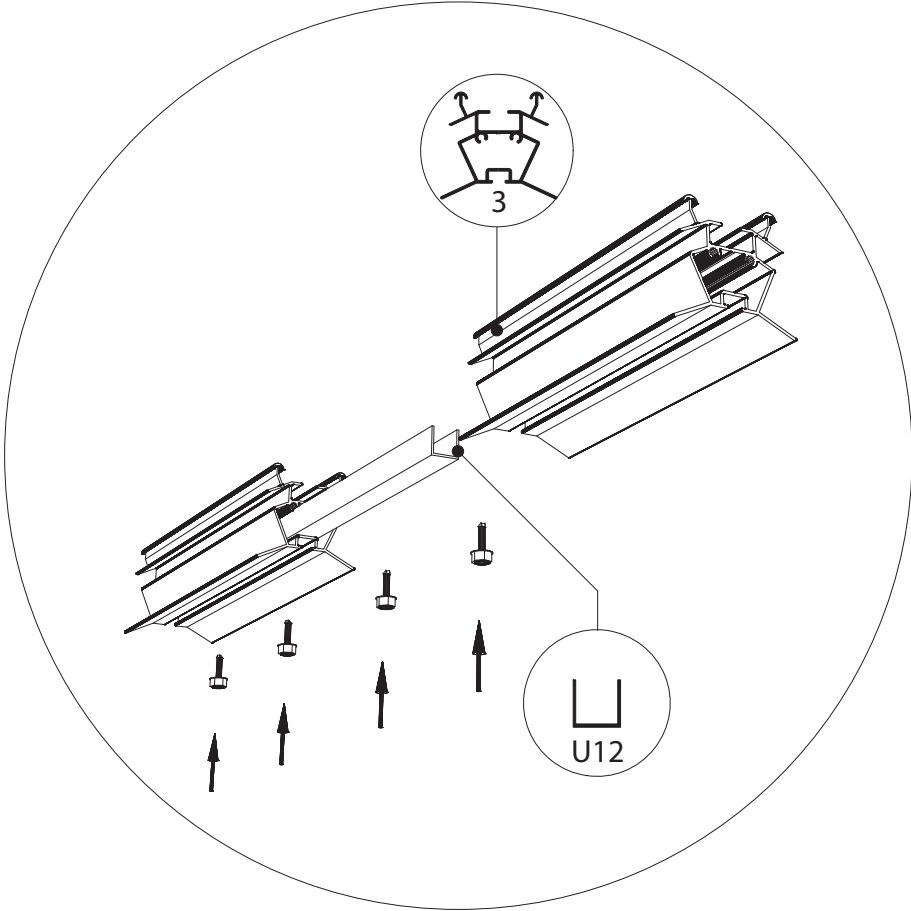

RIGHT

RIGHT

RIGHT

RIGHT

Plus on Wall ab 677 cm

Flügeltür Einzel

Flügeltür Doppelt

Plus on Wall ab 677 cm

604

Ø 4,8 x 16 mm

FALSCH!

RICHTIG

Ø 4,8 x 16 mm

Ø = 4mm

20T

21

380

457

530

604

	380		457		530		604	
TYP	M 830	M 430	M 830	M 430	M 830	M 430	M 830	M 430
D	1180 x 620	1620 x 620	1180 x 620	1620 x 620	1180 x 620	1620 x 620	1180 x 620	1620 x 620
E	1250 x 730	1650 x 730	1250 x 730	1650 x 730	1250 x 730	1650 x 730	1250 x 730	1650 x 730
F	-	-	1250 x 290	1650 x 290	-	-	1250 x 290	1650 x 290
G	50 x 745 x 395		50 x 745 x 415		50 x 745 x 405		50 x 1485 x 751	
H	400 x 730 x 735		420 x 730 x 773		407 x 730 x 752		753 x 730 x 1098	
I	740 x 730 x 905		-		1105 x 730 x 1275		-	
J	-		778 x 730 x 1128		755 x 730 x 1102		1100 x 730 x 1438 x 11	