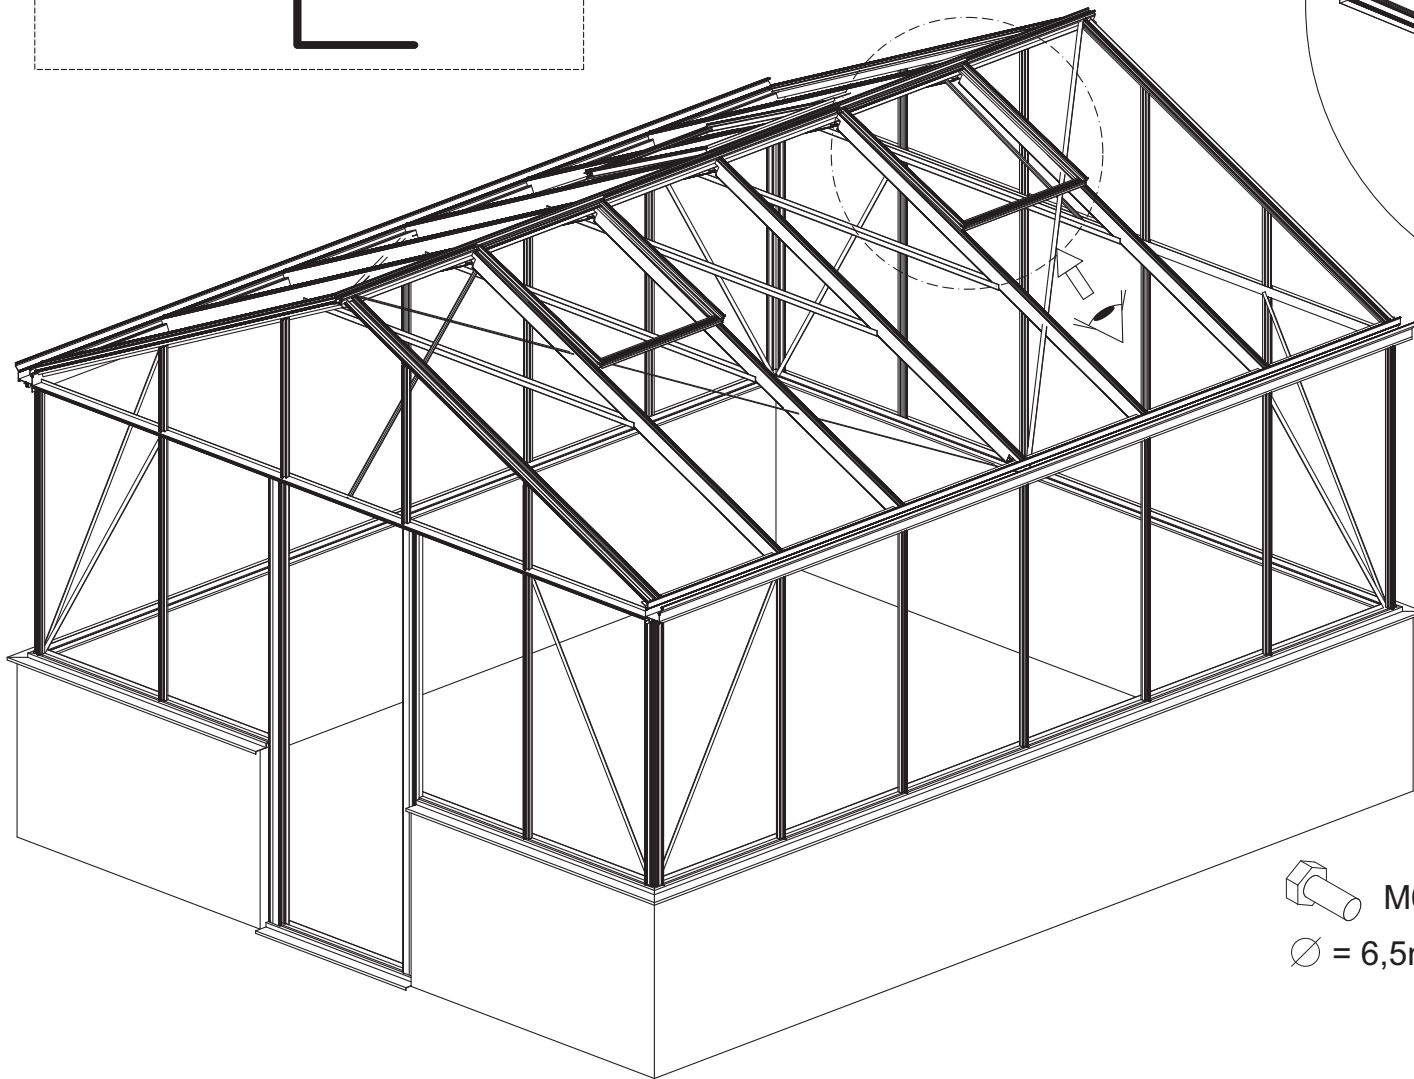

604

Ø 4,8 x 16 mm

FALSCH!

RICHTIG

Ø 4,8 x 16 mm

Ø = 4mm

20T

21

24

21

M6 x 12

Ø = 6,5mm

Flügeltür Einzel

Flügeltür Doppel

TYP	380	457	530	604
A	2050 x 730	2 x 1025 x 730	2 x 1450 x 730	1650 x 730 + 1650 x 730
B	825 x 730	825 x 730	825 x 730	825 x 730
C	1225 x 730	1650 x 730	2050 x 730	825 x 730 + 1650 x 730

380

457

530

604

	380		457		530		604	
TYP	M 830	M 430	M 830	M 430	M 830	M 430	M 830	M 430
D	1180 x 620	1620 x 620	1180 x 620	1620 x 620	1180 x 620	1620 x 620	1180 x 620	1620 x 620
E	1250 x 730	1650 x 730	1250 x 730	1650 x 730	1250 x 730	1650 x 730	1250 x 730	1650 x 730
F	-	-	1250 x 290	1650 x 290	-	-	1250 x 290	1650 x 290
G	50 x 745 x 395		50 x 745 x 415		50 x 745 x 405		50 x 1485 x 751	
H	400 x 730 x 735		420 x 730 x 773		407 x 730 x 752		753 x 730 x 1098	
I	740 x 730 x 905		-		1105 x 730 x 1275		-	
J	-		778 x 730 x 1128		755 x 730 x 1102		1100 x 730 x 1438 x 11	