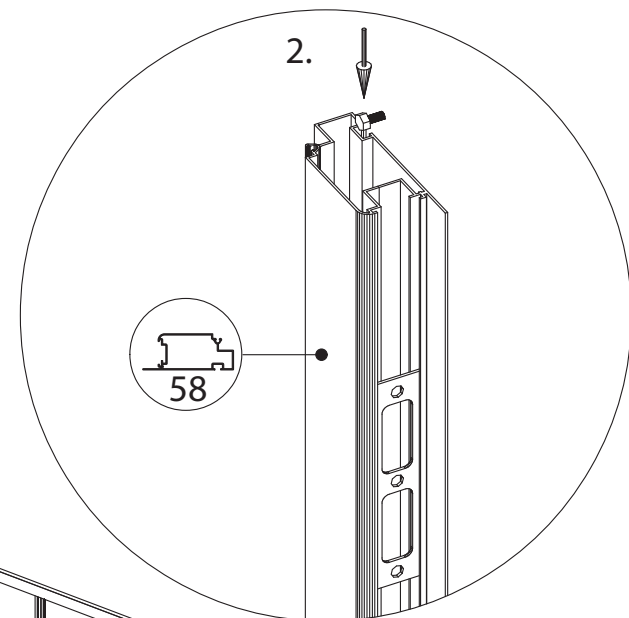

RIGHT

RIGHT

RIGHT

RIGHT

Plus on Wall ab 677 cm

Flügeltür Einzel

Flügeltür Doppelt

Plus on Wall ab 677 cm

604

Ø 4,8 x 16 mm

FALSCH!

RICHTIG

Ø 4,8 x 16 mm

Ø = 4mm

20T

21

380

457

530

604

	380		457		530		604	
TYP	M 830	M 430	M 830	M 430	M 830	M 430	M 830	M 430
D	1180 x 620	1620 x 620	1180 x 620	1620 x 620	1180 x 620	1620 x 620	1180 x 620	1620 x 620
E	1250 x 730	1650 x 730	1250 x 730	1650 x 730	1250 x 730	1650 x 730	1250 x 730	1650 x 730
F	-	-	1250 x 290	1650 x 290	-	-	1250 x 290	1650 x 290
G	50 x 745 x 395		50 x 745 x 415		50 x 745 x 405		50 x 1485 x 751	
H	400 x 730 x 735		420 x 730 x 773		407 x 730 x 752		753 x 730 x 1098	
I	740 x 730 x 905		-		1105 x 730 x 1275		-	
J	-		778 x 730 x 1128		755 x 730 x 1102		1100 x 730 x 1438 x 11	