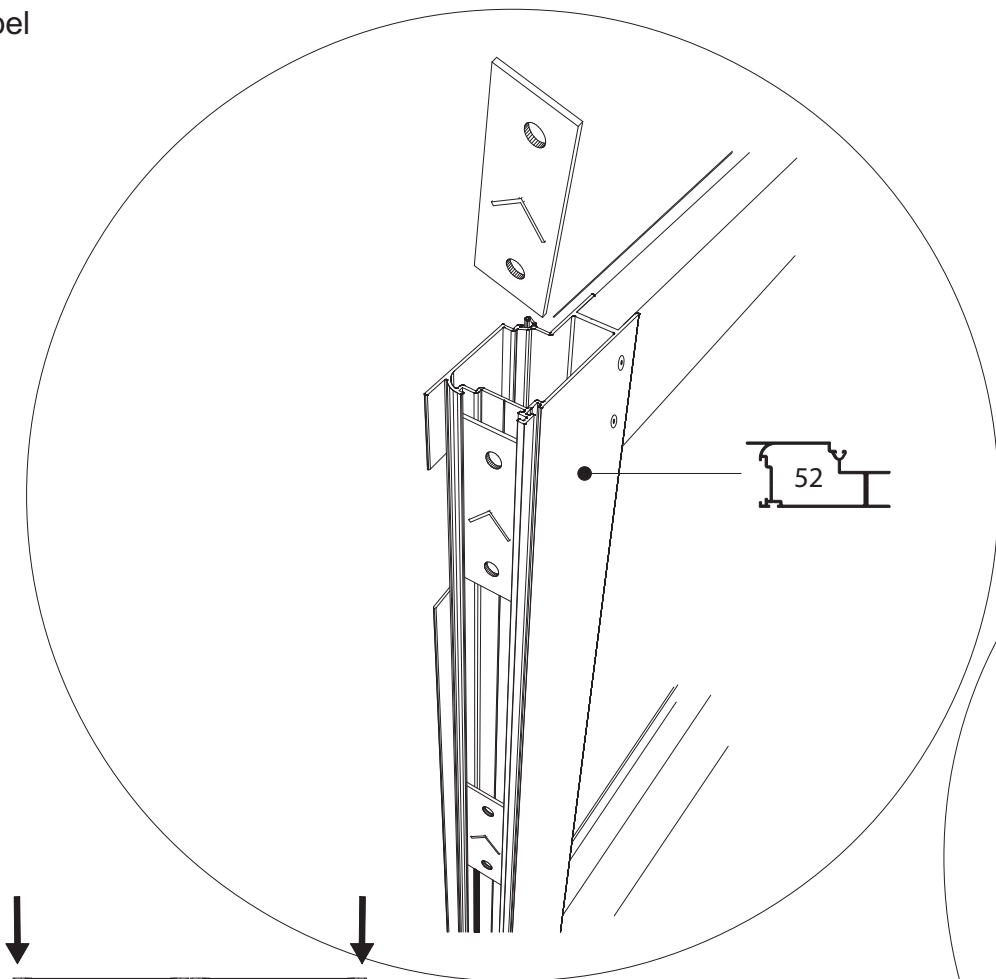

604

Ø 4,8 x 16 mm

FALSCH!

RICHTIG

Ø 4,8 x 16 mm

Ø = 4mm

20T

21

24

21

M6 x 12

Ø = 6,5mm

Flügeltür Einzel

Flügeltür Doppel

TYP	380	457	530	604
A	2050 x 730	2 x 1025 x 730	2 x 1450 x 730	1650 x 730 + 1650 x 730
B	825 x 730	825 x 730	825 x 730	825 x 730
C	1225 x 730	1650 x 730	2050 x 730	825 x 730 + 1650 x 730

380

457

530

604

	380		457		530		604	
TYP	M 830	M 430	M 830	M 430	M 830	M 430	M 830	M 430
D	1180 x 620	1620 x 620	1180 x 620	1620 x 620	1180 x 620	1620 x 620	1180 x 620	1620 x 620
E	1250 x 730	1650 x 730	1250 x 730	1650 x 730	1250 x 730	1650 x 730	1250 x 730	1650 x 730
F	-	-	1250 x 290	1650 x 290	-	-	1250 x 290	1650 x 290
G	50 x 745 x 395		50 x 745 x 415		50 x 745 x 405		50 x 1485 x 751	
H	400 x 730 x 735		420 x 730 x 773		407 x 730 x 752		753 x 730 x 1098	
I	740 x 730 x 905		-		1105 x 730 x 1275		-	
J	-		778 x 730 x 1128		755 x 730 x 1102		1100 x 730 x 1438 x 11	