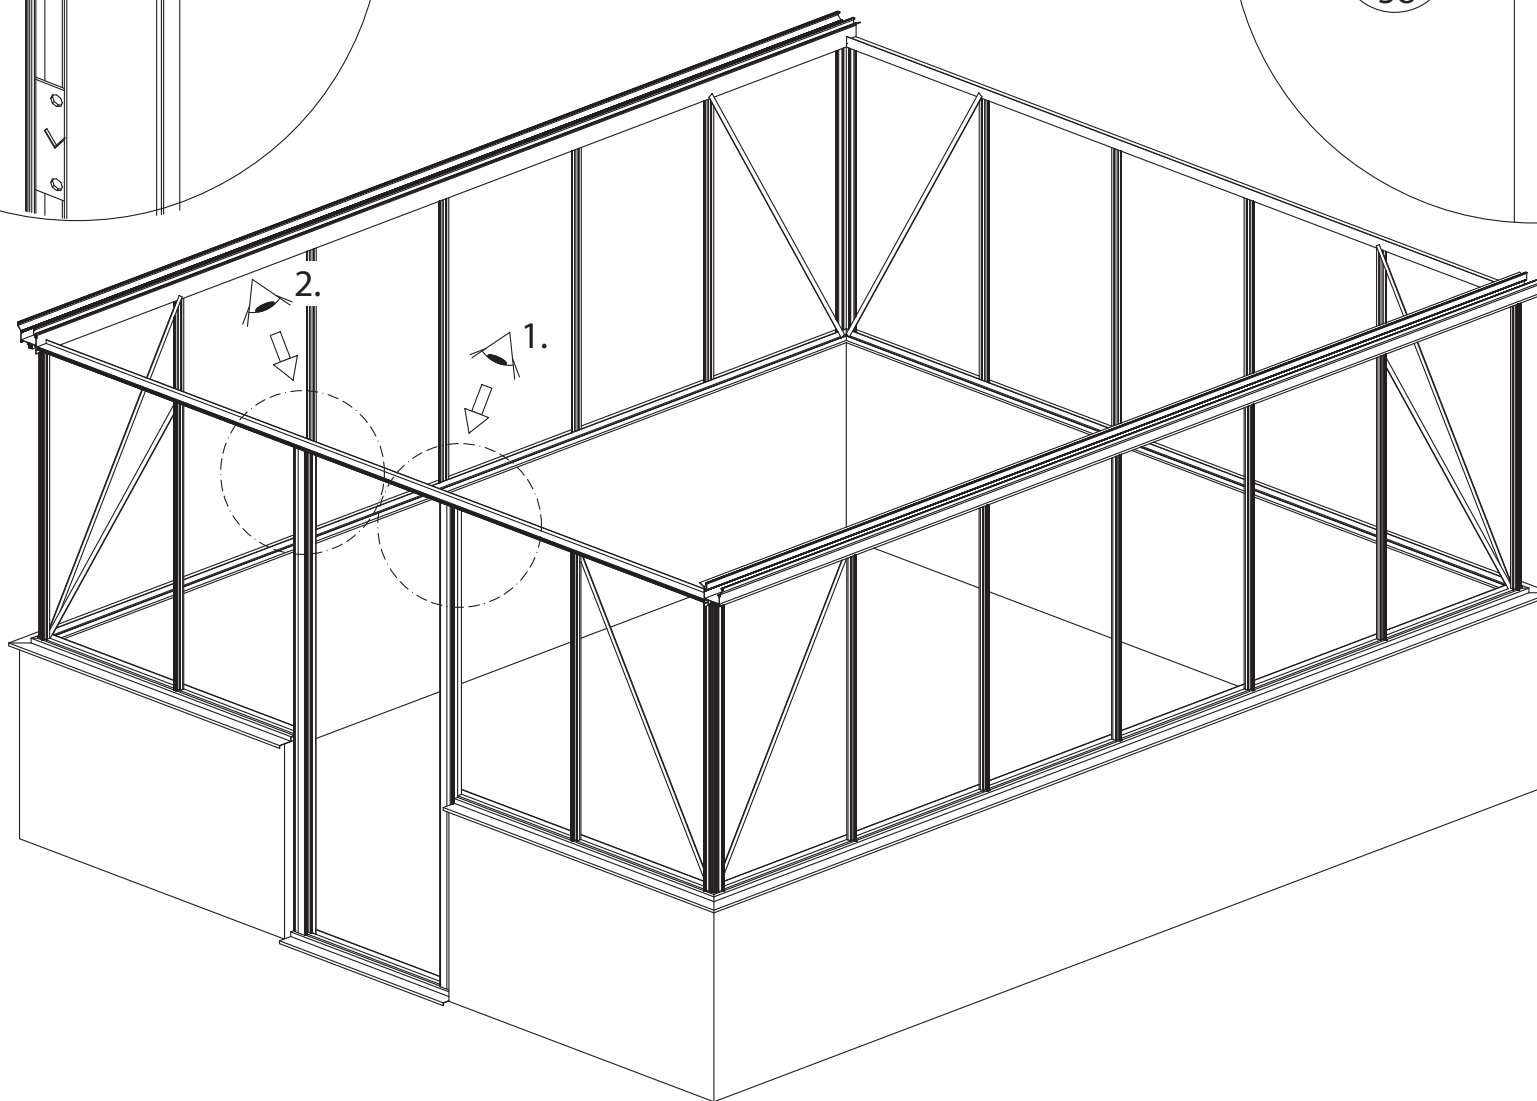

Maxi Plus on Wall

830 mm = A
630 mm = B
430 mm = C

Teileliste

	ES NR	Profil NR		ES NR	Profil NR		ES NR	Profil NR		ES NR	Profil NR
	7	7151		17	L 40/40/2		58	12960		9	L15/15/2
	54	8478		U20/40	U20/40		12	7070		21	29577
	8	7633		24	10968		U 35	U 35		18	17542
	5	17548		59	9249		19	17543			
	6	9915		23	10968		20	28513			

RIGHT

RIGHT

RIGHT

RIGHT

Plus on Wall ab 677 cm

Flügeltür Einzel

Flügeltür Doppelt

Plus on Wall ab 677 cm

380

457

530

604

	380		457		530		604	
TYP	M 830	M 430	M 830	M 430	M 830	M 430	M 830	M 430
D	1180 x 620	1620 x 620	1180 x 620	1620 x 620	1180 x 620	1620 x 620	1180 x 620	1620 x 620
E	1250 x 730	1650 x 730	1250 x 730	1650 x 730	1250 x 730	1650 x 730	1250 x 730	1650 x 730
F	-	-	1250 x 290	1650 x 290	-	-	1250 x 290	1650 x 290
G	50 x 745 x 395		50 x 745 x 415		50 x 745 x 405		50 x 1485 x 751	
H	400 x 730 x 735		420 x 730 x 773		407 x 730 x 752		753 x 730 x 1098	
I	740 x 730 x 905		-		1105 x 730 x 1275		-	
J	-		778 x 730 x 1128		755 x 730 x 1102		1100 x 730 x 1438 x 11	