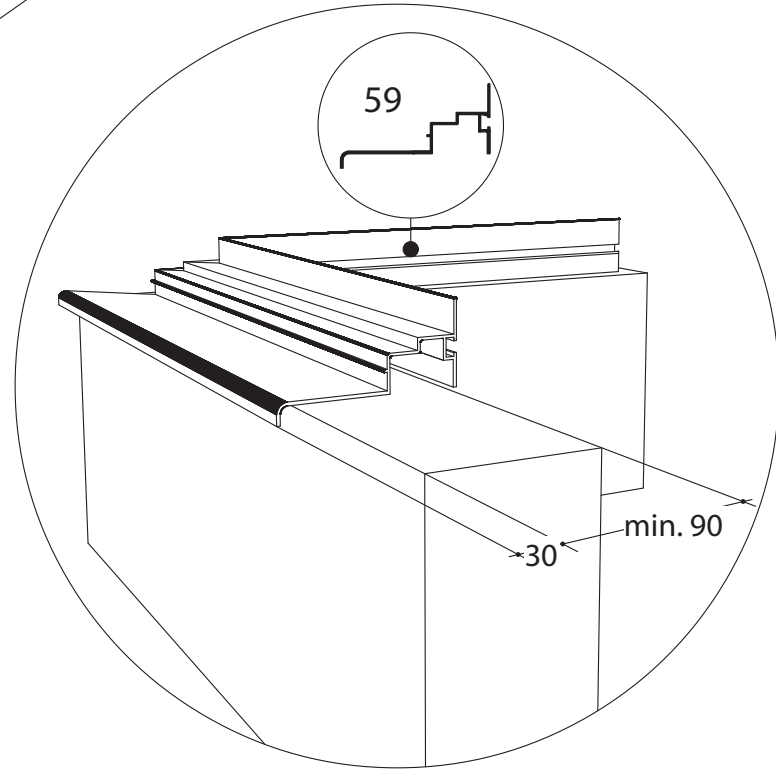

Maxi Plus on Wall

830 mm = A
630 mm = B
430 mm = C

Teileliste

	ES NR	Profil NR		ES NR	Profil NR		ES NR	Profil NR		ES NR	Profil NR
	7	7151		17	L 40/40/2		58	12960		9	L15/15/2
	54	8478		U20/40	U20/40		12	7070		21	29577
	8	7633		24	10968		U 35	U 35		18	17542
	5	17548		59	9249		19	17543			
	6	9915		23	10968		20	28513			

Zeichnung bei Flügeltür Einzeln

380		457		530		604	
A = 1474 mm		A = 1842,50 mm		A = 2211 mm		A = 2579,50 mm	
W	L	W	L	W	L	W	L
3863	2389	4600	2389	5337	2389	6074	2389
	3126		3126		3126		3126
	3863		3863		3863		3863
	4600		4600		4600		4600
	5337		5337		5337		5337
	6074		6074		6074		6074

604

Ø 4,8 x 16 mm

FALSCH!

RICHTIG

Ø 4,8 x 16 mm

Ø = 4mm

20T

21

380

457

530

604

	380		457		530		604	
TYP	M 830	M 430	M 830	M 430	M 830	M 430	M 830	M 430
D	1180 x 620	1620 x 620	1180 x 620	1620 x 620	1180 x 620	1620 x 620	1180 x 620	1620 x 620
E	1250 x 730	1650 x 730	1250 x 730	1650 x 730	1250 x 730	1650 x 730	1250 x 730	1650 x 730
F	-	-	1250 x 290	1650 x 290	-	-	1250 x 290	1650 x 290
G	50 x 745 x 395		50 x 745 x 415		50 x 745 x 405		50 x 1485 x 751	
H	400 x 730 x 735		420 x 730 x 773		407 x 730 x 752		753 x 730 x 1098	
I	740 x 730 x 905		-		1105 x 730 x 1275		-	
J	-		778 x 730 x 1128		755 x 730 x 1102		1100 x 730 x 1438 x 11	