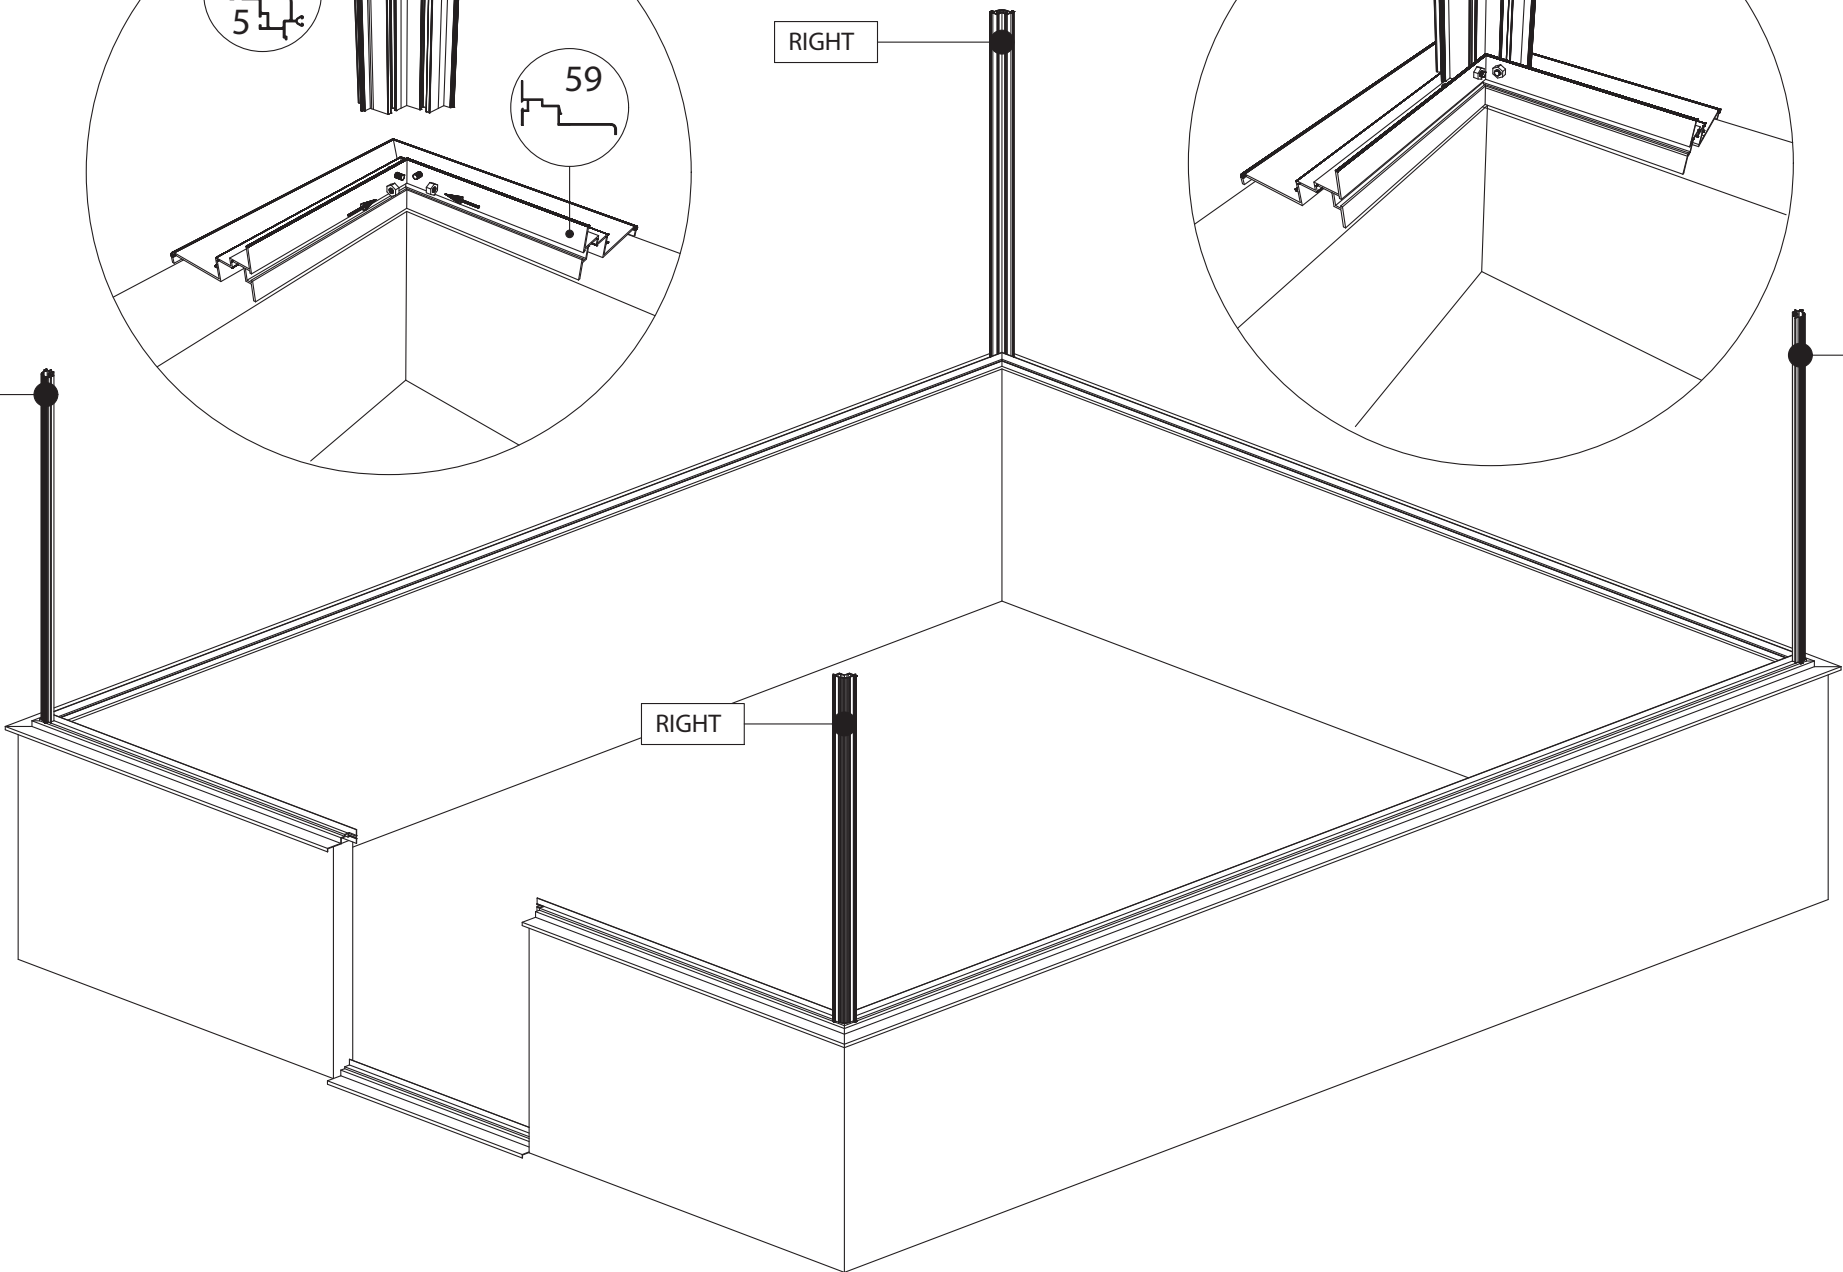

RIGHT

RIGHT

RIGHT

RIGHT

Plus on Wall ab 677 cm

Flügeltür Einzel

Flügeltür Doppelt

Plus on Wall ab 677 cm

604

Ø 4,8 x 16 mm

FALSCH!

RICHTIG

Ø 4,8 x 16 mm

Ø = 4mm

20T

21

380

457

530

604

	380		457		530		604	
TYP	M 830	M 430	M 830	M 430	M 830	M 430	M 830	M 430
D	1180 x 620	1620 x 620	1180 x 620	1620 x 620	1180 x 620	1620 x 620	1180 x 620	1620 x 620
E	1250 x 730	1650 x 730	1250 x 730	1650 x 730	1250 x 730	1650 x 730	1250 x 730	1650 x 730
F	-	-	1250 x 290	1650 x 290	-	-	1250 x 290	1650 x 290
G	50 x 745 x 395		50 x 745 x 415		50 x 745 x 405		50 x 1485 x 751	
H	400 x 730 x 735		420 x 730 x 773		407 x 730 x 752		753 x 730 x 1098	
I	740 x 730 x 905		-		1105 x 730 x 1275		-	
J	-		778 x 730 x 1128		755 x 730 x 1102		1100 x 730 x 1438 x 11	