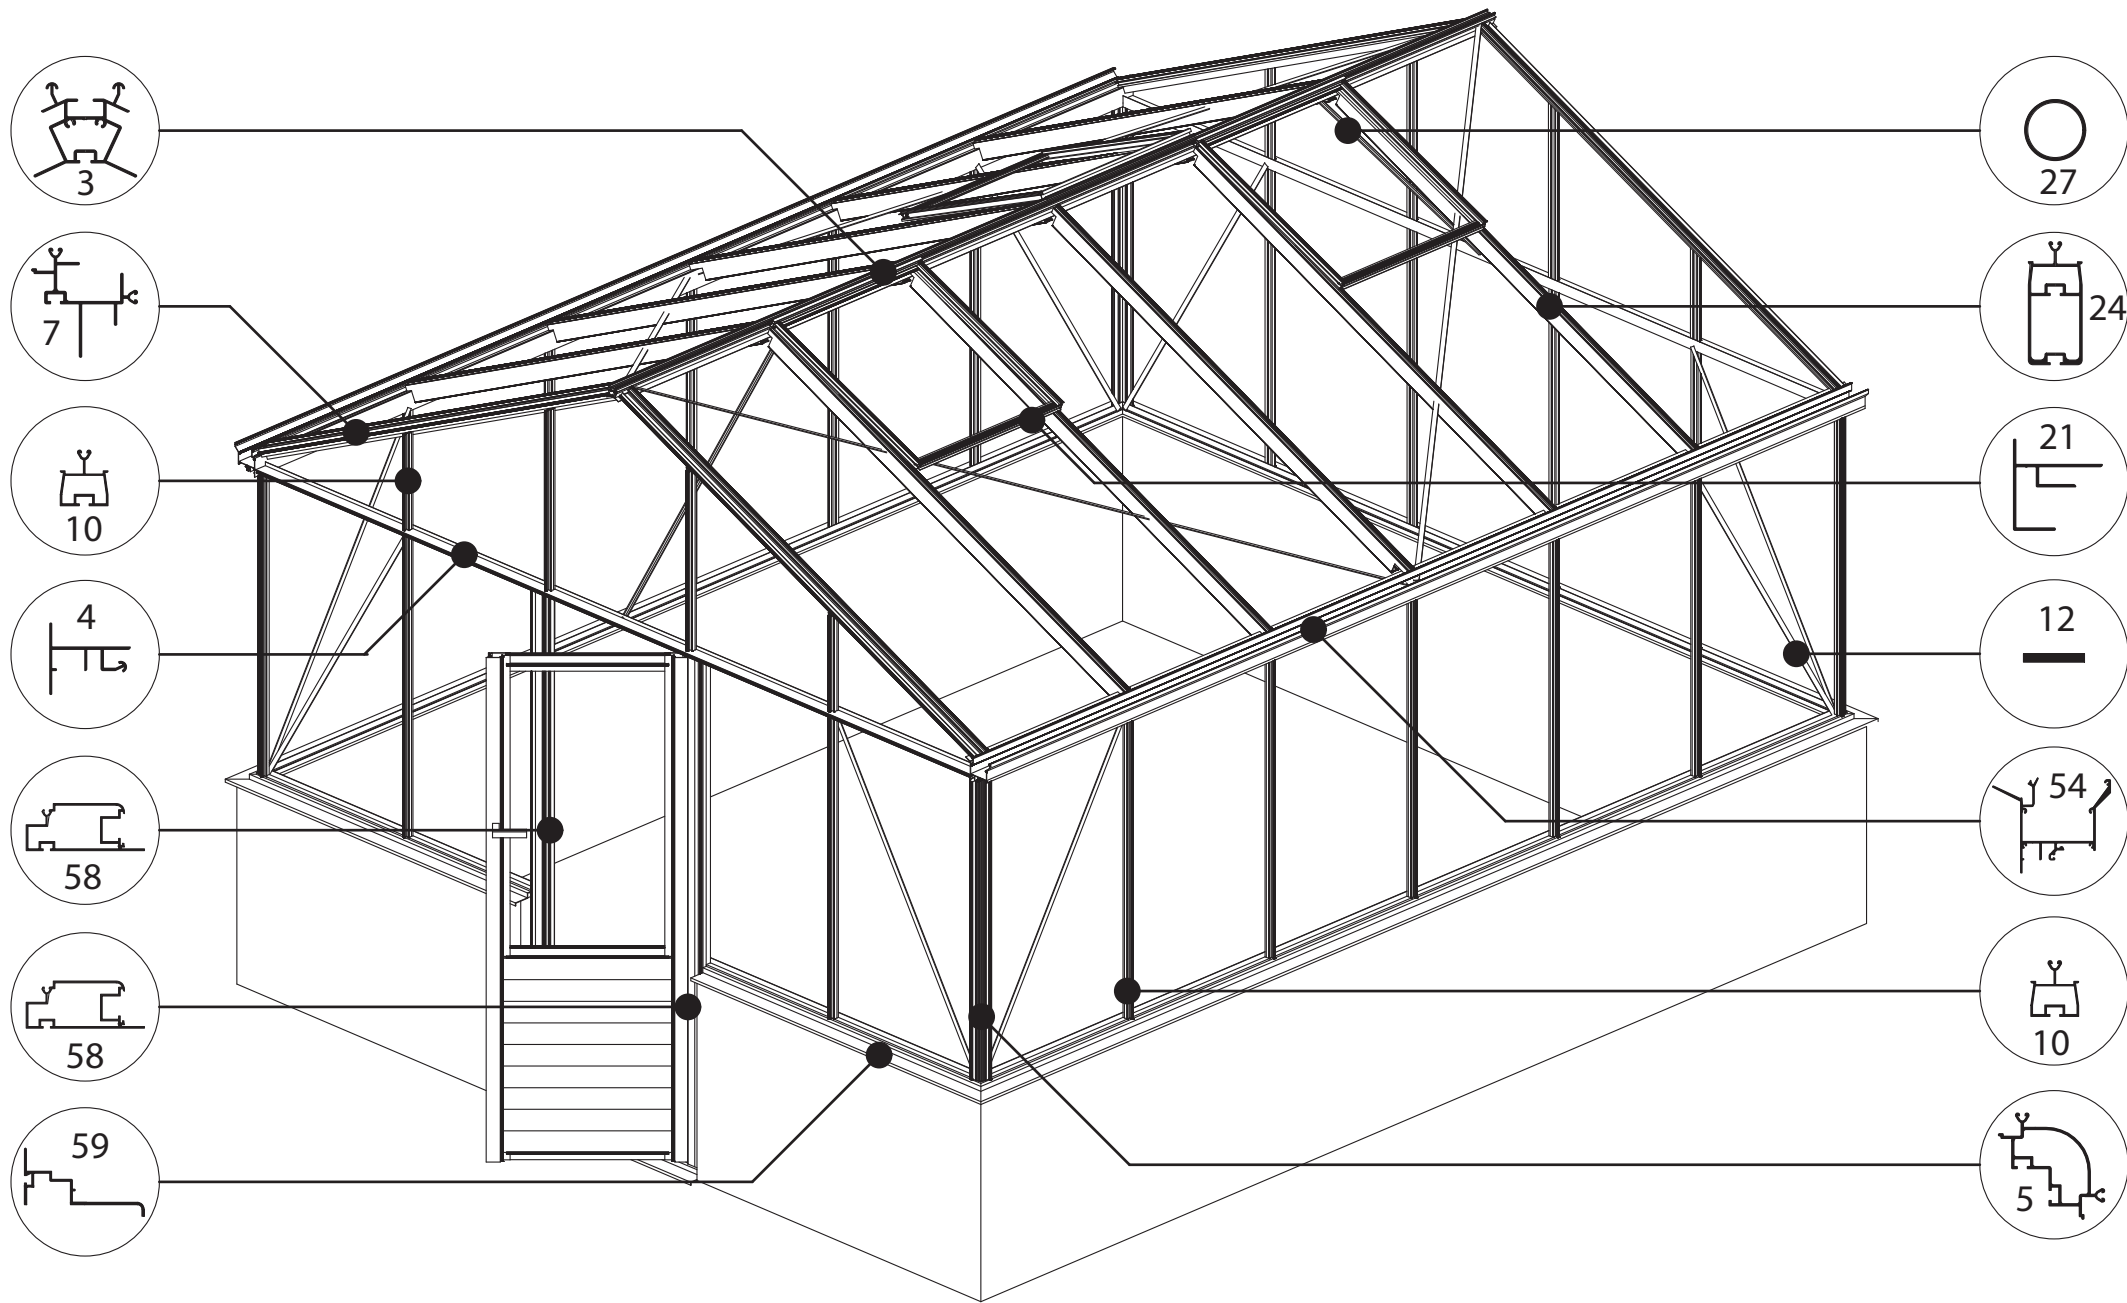

Maxi Plus on Wall

830 mm = A
630 mm = B
430 mm = C

Teileliste

	ES NR	Profil NR		ES NR	Profil NR		ES NR	Profil NR		ES NR	Profil NR
	7	7151		17	L 40/40/2		58	12960		9	L15/15/2
	54	8478		U20/40	U20/40		12	7070		21	29577
	8	7633		24	10968		U 35	U 35		18	17542
	5	17548		59	9249		19	17543			
	6	9915		23	10968		20	28513			

Zeichnung bei Flügeltür Einzeln

380		457		530		604	
A = 1474 mm		A = 1842,50 mm		A = 2211 mm		A = 2579,50 mm	
W	L	W	L	W	L	W	L
3863	2389	4600	2389	5337	2389	6074	2389
	3126		3126		3126		3126
	3863		3863		3863		3863
	4600		4600		4600		4600
	5337		5337		5337		5337
	6074		6074		6074		6074

RIGHT

RIGHT

RIGHT

RIGHT

Plus on Wall ab 677 cm

Flügeltür Einzel

Flügeltür Doppelt

Plus on Wall ab 677 cm

380

457

530

604

	380		457		530		604	
TYP	M 830	M 430	M 830	M 430	M 830	M 430	M 830	M 430
D	1180 x 620	1620 x 620	1180 x 620	1620 x 620	1180 x 620	1620 x 620	1180 x 620	1620 x 620
E	1250 x 730	1650 x 730	1250 x 730	1650 x 730	1250 x 730	1650 x 730	1250 x 730	1650 x 730
F	-	-	1250 x 290	1650 x 290	-	-	1250 x 290	1650 x 290
G	50 x 745 x 395		50 x 745 x 415		50 x 745 x 405		50 x 1485 x 751	
H	400 x 730 x 735		420 x 730 x 773		407 x 730 x 752		753 x 730 x 1098	
I	740 x 730 x 905		-		1105 x 730 x 1275		-	
J	-		778 x 730 x 1128		755 x 730 x 1102		1100 x 730 x 1438 x 11	