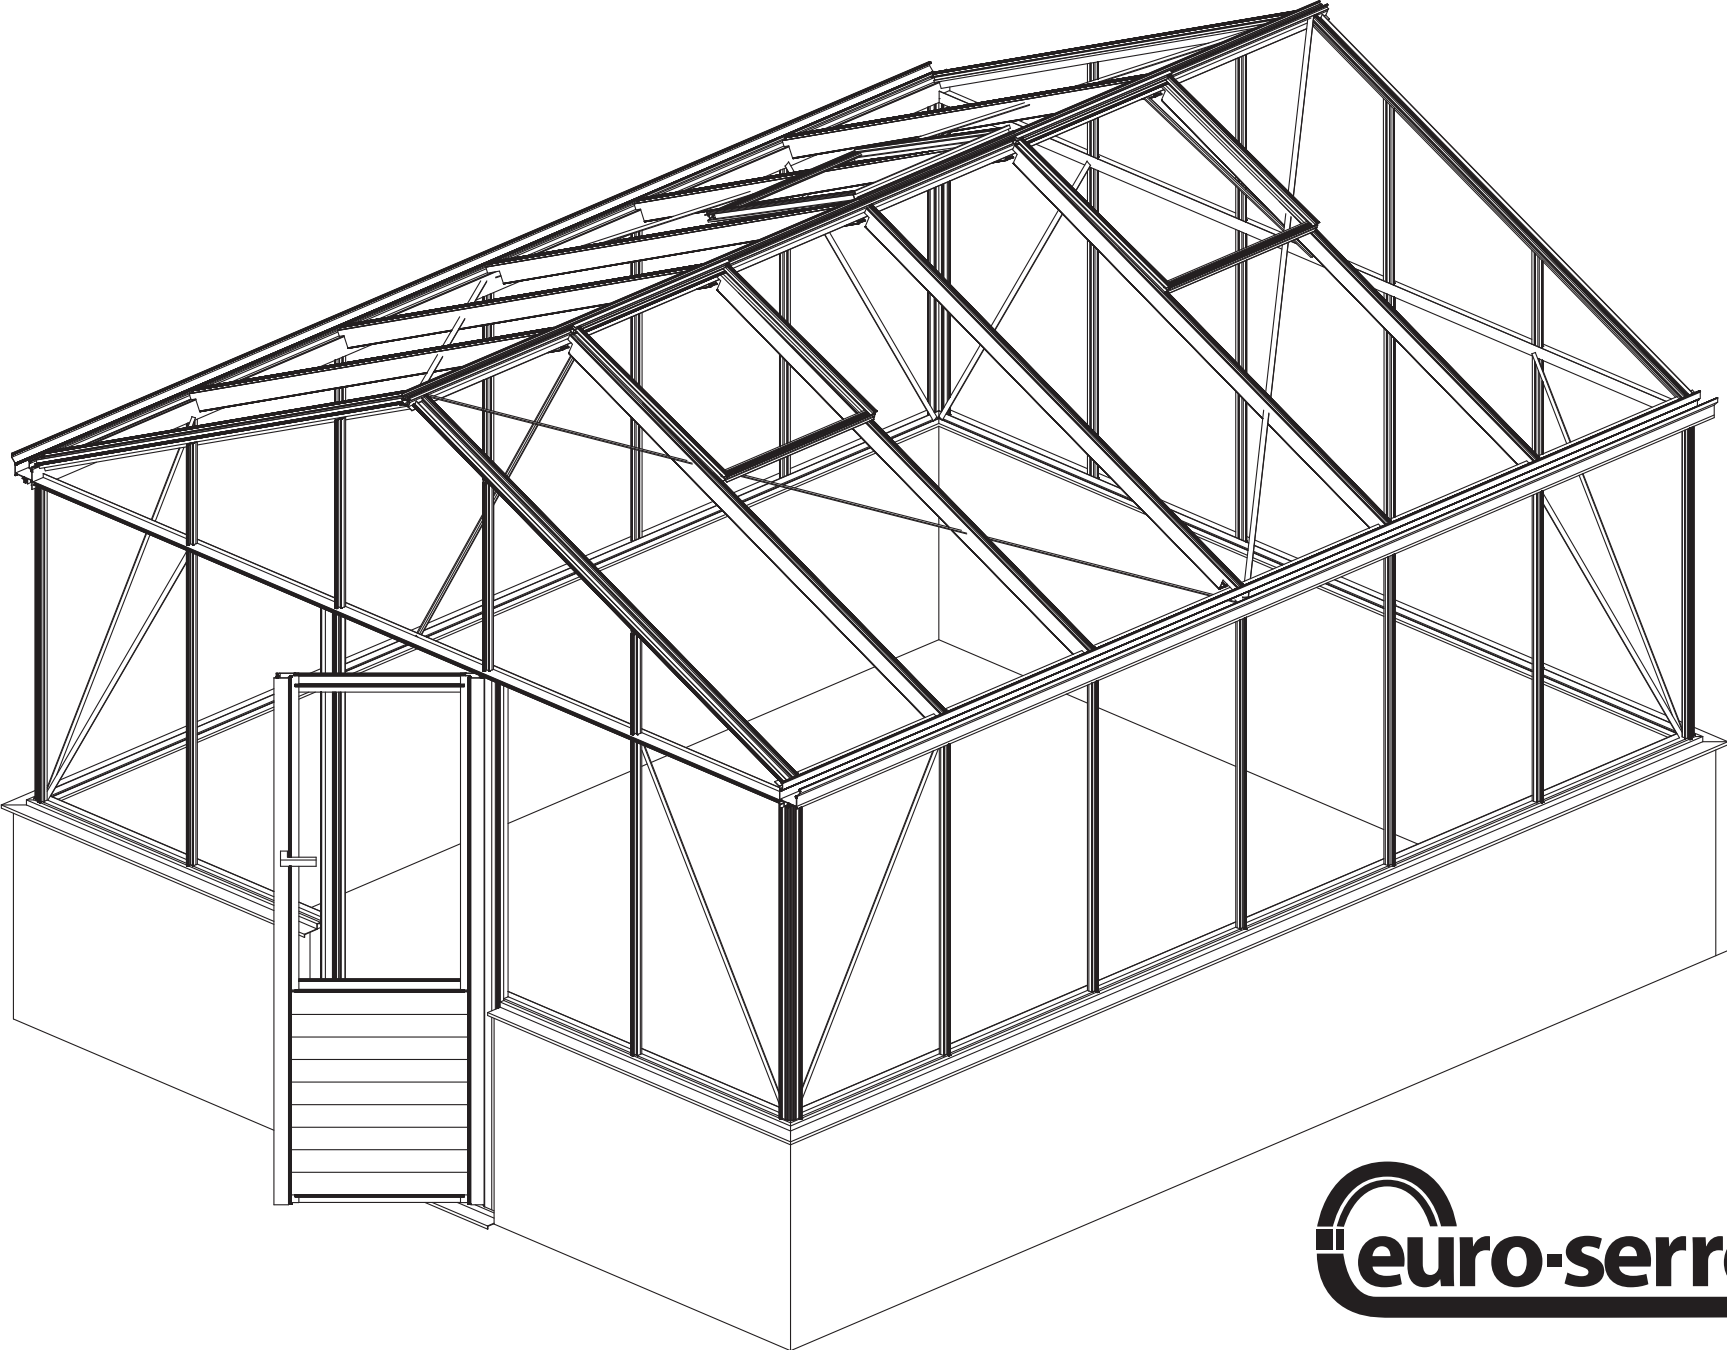

Maxi Plus on Wall

830 mm = A
630 mm = B
430 mm = C

Teileliste

	ES NR	Profil NR		ES NR	Profil NR		ES NR	Profil NR		ES NR	Profil NR
	7	7151		17	L 40/40/2		58	12960		9	L15/15/2
	54	8478		U20/40	U20/40		12	7070		21	29577
	8	7633		24	10968		U 35	U 35		18	17542
	5	17548		59	9249		19	17543			
	6	9915		23	10968		20	28513			

Zeichnung bei Flügeltür Einzeln

380		457		530		604	
A = 1474 mm		A = 1842,50 mm		A = 2211 mm		A = 2579,50 mm	
W	L	W	L	W	L	W	L
3863	2389	4600	2389	5337	2389	6074	2389
	3126		3126		3126		3126
	3863		3863		3863		3863
	4600		4600		4600		4600
	5337		5337		5337		5337
	6074		6074		6074		6074

RIGHT

RIGHT

RIGHT

RIGHT

Plus on Wall ab 677 cm

Flügeltür Einzel

Flügeltür Doppelt

Plus on Wall ab 677 cm