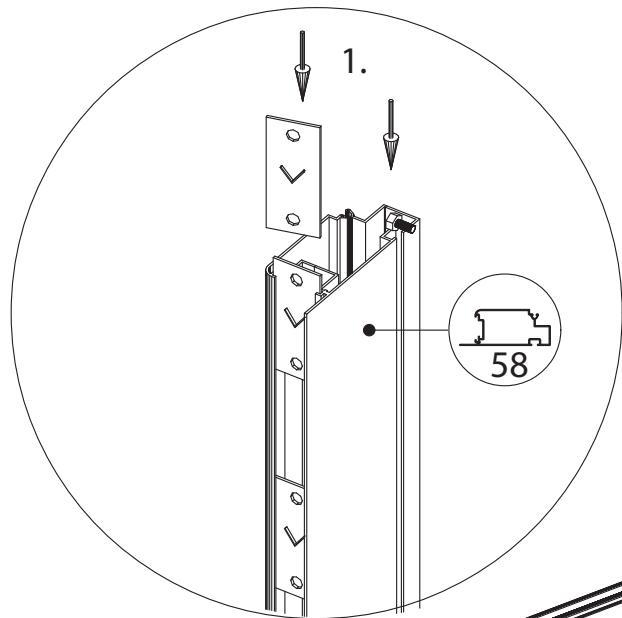

RIGHT

RIGHT

RIGHT

RIGHT

Plus on Wall ab 677 cm

Flügeltür Einzel

Flügeltür Doppelt

Plus on Wall ab 677 cm

604

Ø 4,8 x 16 mm

FALSCH!

RICHTIG

Ø 4,8 x 16 mm

Ø = 4mm

20T

21

380

457

530

604

	380		457		530		604	
TYP	M 830	M 430	M 830	M 430	M 830	M 430	M 830	M 430
D	1180 x 620	1620 x 620	1180 x 620	1620 x 620	1180 x 620	1620 x 620	1180 x 620	1620 x 620
E	1250 x 730	1650 x 730	1250 x 730	1650 x 730	1250 x 730	1650 x 730	1250 x 730	1650 x 730
F	-	-	1250 x 290	1650 x 290	-	-	1250 x 290	1650 x 290
G	50 x 745 x 395		50 x 745 x 415		50 x 745 x 405		50 x 1485 x 751	
H	400 x 730 x 735		420 x 730 x 773		407 x 730 x 752		753 x 730 x 1098	
I	740 x 730 x 905		-		1105 x 730 x 1275		-	
J	-		778 x 730 x 1128		755 x 730 x 1102		1100 x 730 x 1438 x 11	