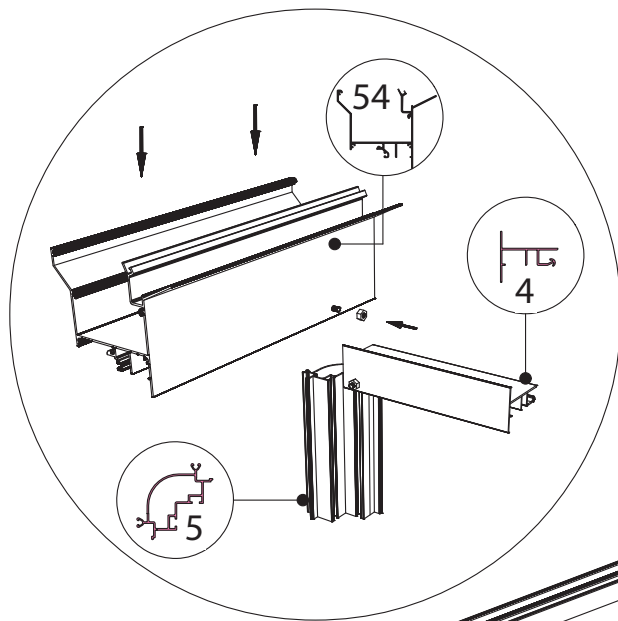

RIGHT

RIGHT

RIGHT

RIGHT

Plus on Wall ab 677 cm

Flügeltür Einzel

Flügeltür Doppelt

Plus on Wall ab 677 cm

604

Ø 4,8 x 16 mm

FALSCH!

RICHTIG

Ø 4,8 x 16 mm

Ø = 4mm

20T

21

380

457

530

604

	380		457		530		604	
TYP	M 830	M 430	M 830	M 430	M 830	M 430	M 830	M 430
D	1180 x 620	1620 x 620	1180 x 620	1620 x 620	1180 x 620	1620 x 620	1180 x 620	1620 x 620
E	1250 x 730	1650 x 730	1250 x 730	1650 x 730	1250 x 730	1650 x 730	1250 x 730	1650 x 730
F	-	-	1250 x 290	1650 x 290	-	-	1250 x 290	1650 x 290
G	50 x 745 x 395		50 x 745 x 415		50 x 745 x 405		50 x 1485 x 751	
H	400 x 730 x 735		420 x 730 x 773		407 x 730 x 752		753 x 730 x 1098	
I	740 x 730 x 905		-		1105 x 730 x 1275		-	
J	-		778 x 730 x 1128		755 x 730 x 1102		1100 x 730 x 1438 x 11	