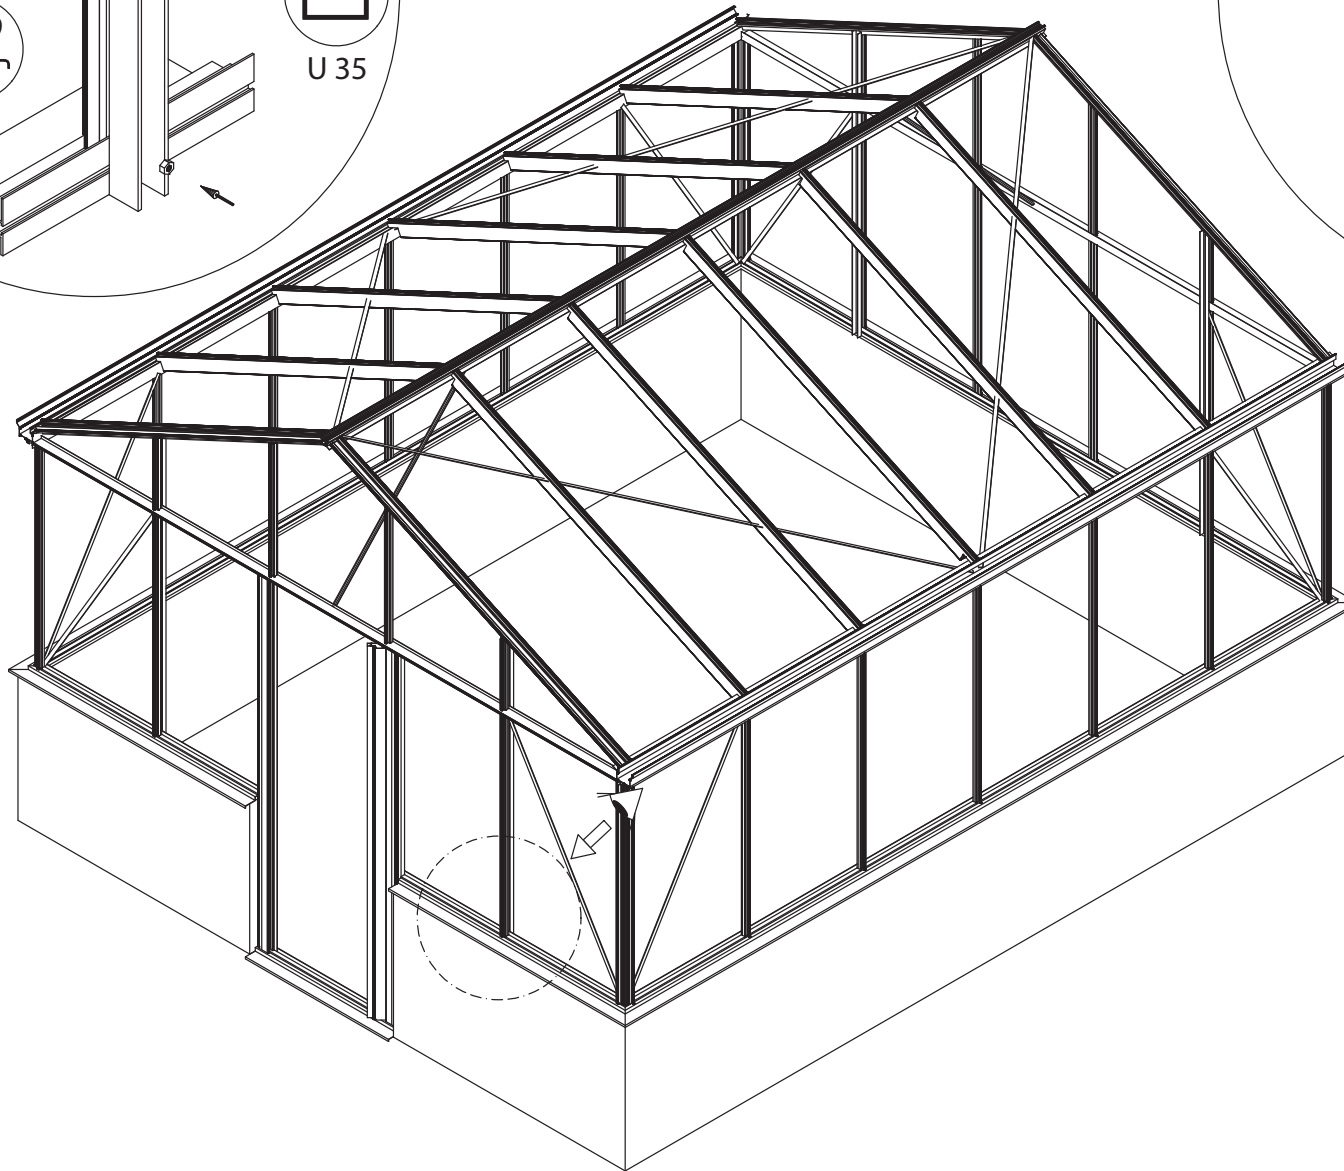

RIGHT

RIGHT

RIGHT

RIGHT

Plus on Wall ab 677 cm

Flügeltür Einzel

Flügeltür Doppelt

Plus on Wall ab 677 cm

3822

4558

5295

6032

6769

7506

8234

457

380

457

530

604

	380		457		530		604	
TYP	M 830	M 430	M 830	M 430	M 830	M 430	M 830	M 430
D	1180 x 620	1620 x 620	1180 x 620	1620 x 620	1180 x 620	1620 x 620	1180 x 620	1620 x 620
E	1250 x 730	1650 x 730	1250 x 730	1650 x 730	1250 x 730	1650 x 730	1250 x 730	1650 x 730
F	-	-	1250 x 290	1650 x 290	-	-	1250 x 290	1650 x 290
G	50 x 745 x 395		50 x 745 x 415		50 x 745 x 405		50 x 1485 x 751	
H	400 x 730 x 735		420 x 730 x 773		407 x 730 x 752		753 x 730 x 1098	
I	740 x 730 x 905		-		1105 x 730 x 1275		-	
J	-		778 x 730 x 1128		755 x 730 x 1102		1100 x 730 x 1438 x 11	