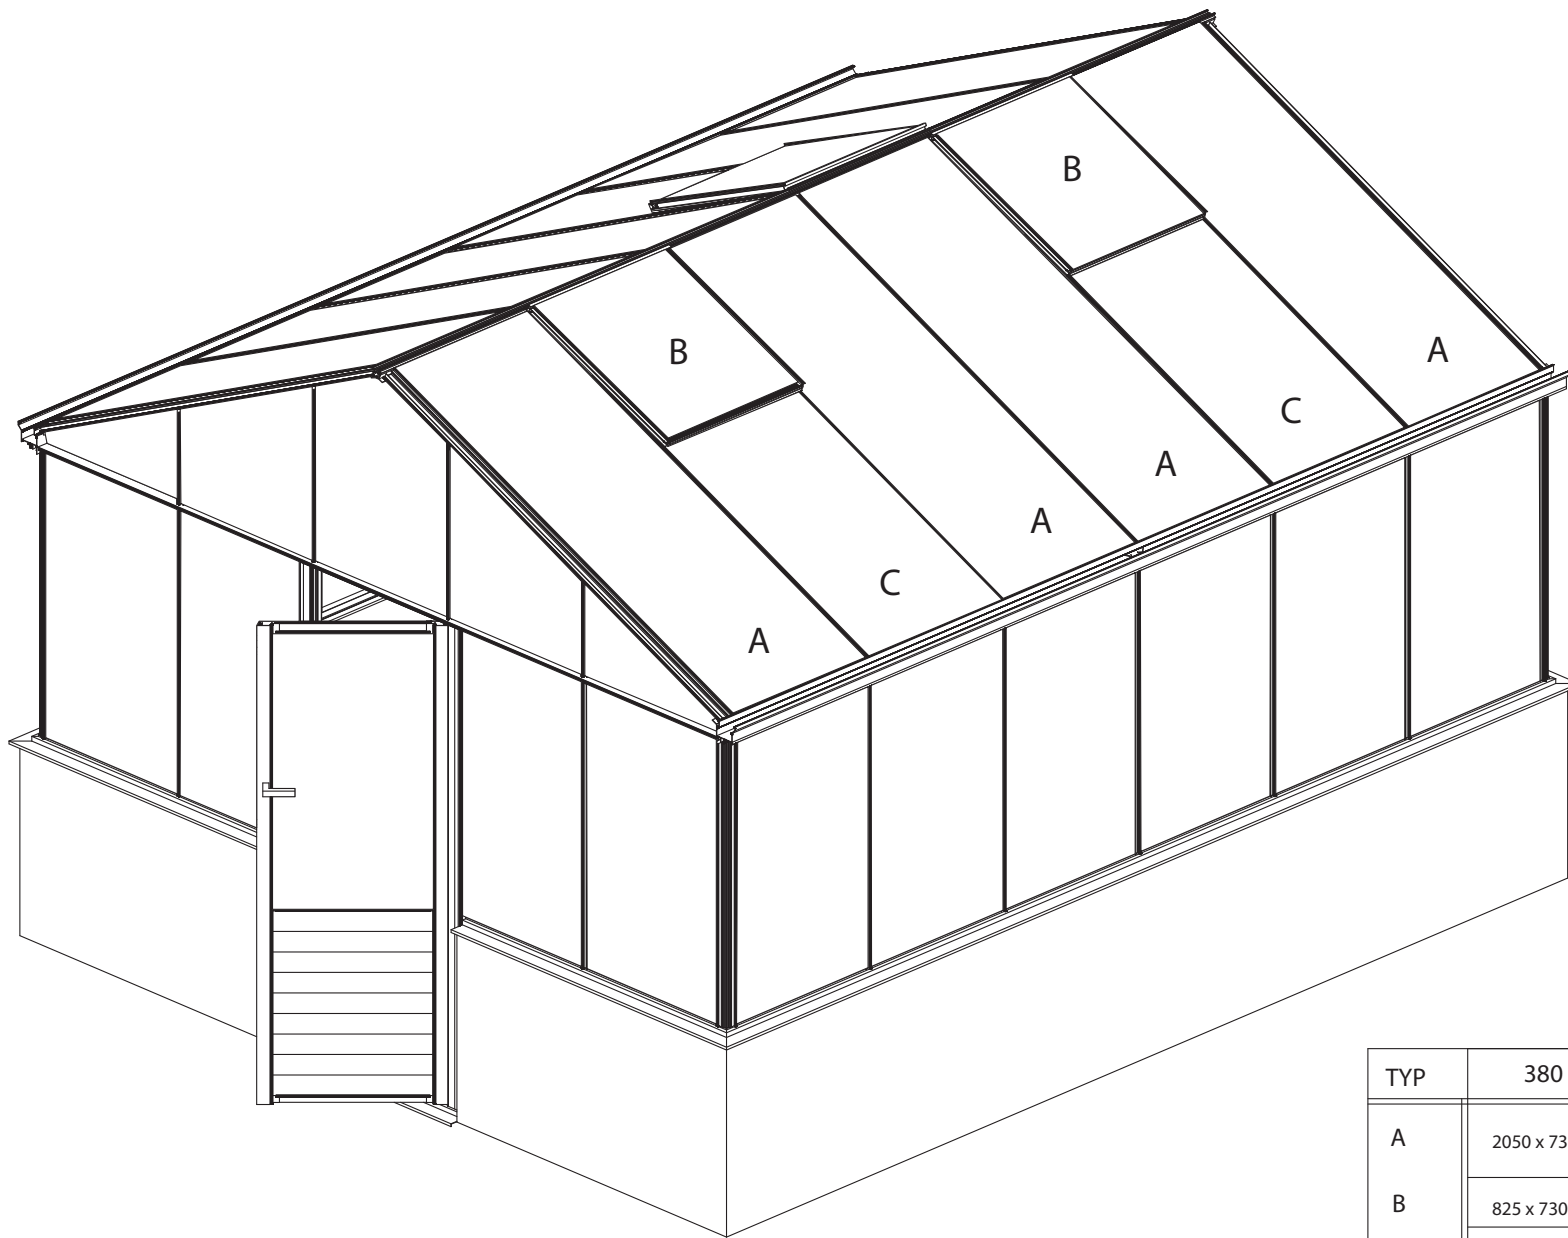

24

21

M6 x 12

Ø = 6,5mm

Flügeltür Einzel

Flügeltür Doppel

TYP	380	457	530	604
A	2050 x 730	2 x 1025 x 730	2 x 1450 x 730	1650 x 730 + 1650 x 730
B	825 x 730	825 x 730	825 x 730	825 x 730
C	1225 x 730	1650 x 730	2050 x 730	825 x 730 + 1650 x 730

380

457

530

604

	380		457		530		604	
TYP	M 830	M 430	M 830	M 430	M 830	M 430	M 830	M 430
D	1180 x 620	1620 x 620	1180 x 620	1620 x 620	1180 x 620	1620 x 620	1180 x 620	1620 x 620
E	1250 x 730	1650 x 730	1250 x 730	1650 x 730	1250 x 730	1650 x 730	1250 x 730	1650 x 730
F	-	-	1250 x 290	1650 x 290	-	-	1250 x 290	1650 x 290
G	50 x 745 x 395		50 x 745 x 415		50 x 745 x 405		50 x 1485 x 751	
H	400 x 730 x 735		420 x 730 x 773		407 x 730 x 752		753 x 730 x 1098	
I	740 x 730 x 905		-		1105 x 730 x 1275		-	
J	-		778 x 730 x 1128		755 x 730 x 1102		1100 x 730 x 1438 x 11	