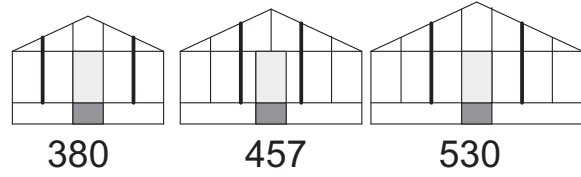

RIGHT

RIGHT

RIGHT

RIGHT

Plus on Wall ab 677 cm

Flügeltür Einzel

Flügeltür Doppelt

Plus on Wall ab 677 cm

3822

4558

5295

6032

6769

7506

8234

457

604

Ø 4,8 x 16 mm

FALSCH!

RICHTIG

Ø 4,8 x 16 mm

Ø = 4mm

20T

21

380

457

530

604

	380		457		530		604	
TYP	M 830	M 430	M 830	M 430	M 830	M 430	M 830	M 430
D	1180 x 620	1620 x 620	1180 x 620	1620 x 620	1180 x 620	1620 x 620	1180 x 620	1620 x 620
E	1250 x 730	1650 x 730	1250 x 730	1650 x 730	1250 x 730	1650 x 730	1250 x 730	1650 x 730
F	-	-	1250 x 290	1650 x 290	-	-	1250 x 290	1650 x 290
G	50 x 745 x 395		50 x 745 x 415		50 x 745 x 405		50 x 1485 x 751	
H	400 x 730 x 735		420 x 730 x 773		407 x 730 x 752		753 x 730 x 1098	
I	740 x 730 x 905		-		1105 x 730 x 1275		-	
J	-		778 x 730 x 1128		755 x 730 x 1102		1100 x 730 x 1438 x 11	