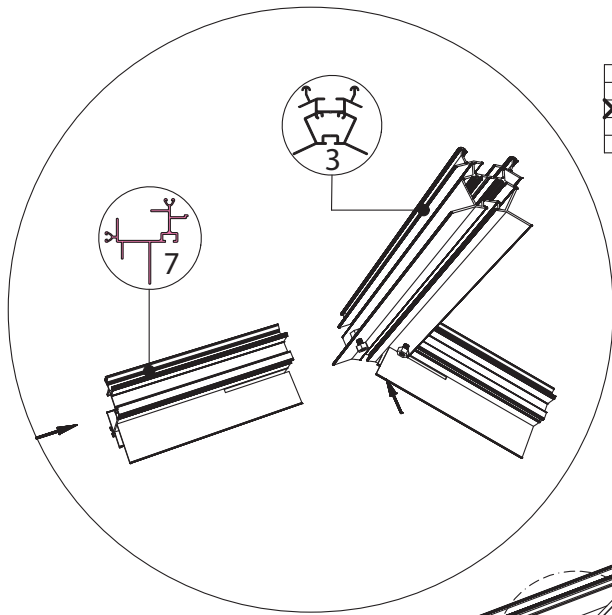

RIGHT

RIGHT

RIGHT

RIGHT

Plus on Wall ab 677 cm

Flügeltür Einzel

Flügeltür Doppelt

Plus on Wall ab 677 cm

604

Ø 4,8 x 16 mm

FALSCH!

RICHTIG

Ø 4,8 x 16 mm

Ø = 4mm

20T

21

380

457

530

604

	380		457		530		604	
TYP	M 830	M 430	M 830	M 430	M 830	M 430	M 830	M 430
D	1180 x 620	1620 x 620	1180 x 620	1620 x 620	1180 x 620	1620 x 620	1180 x 620	1620 x 620
E	1250 x 730	1650 x 730	1250 x 730	1650 x 730	1250 x 730	1650 x 730	1250 x 730	1650 x 730
F	-	-	1250 x 290	1650 x 290	-	-	1250 x 290	1650 x 290
G	50 x 745 x 395		50 x 745 x 415		50 x 745 x 405		50 x 1485 x 751	
H	400 x 730 x 735		420 x 730 x 773		407 x 730 x 752		753 x 730 x 1098	
I	740 x 730 x 905		-		1105 x 730 x 1275		-	
J	-		778 x 730 x 1128		755 x 730 x 1102		1100 x 730 x 1438 x 11	