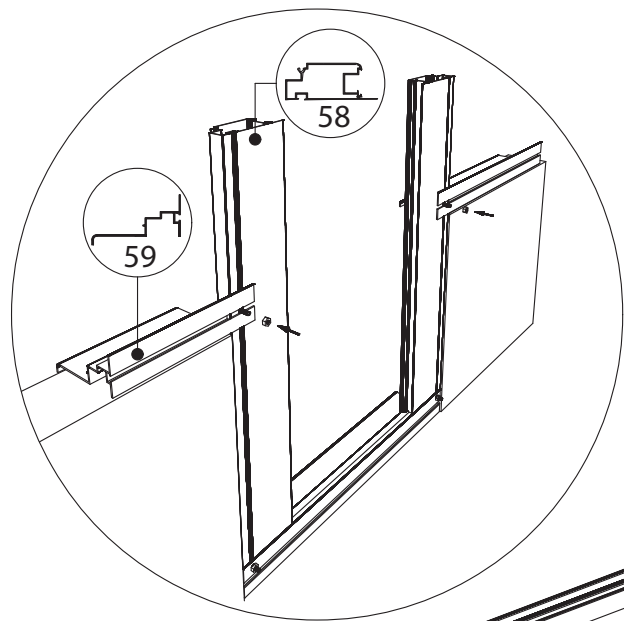

RIGHT

RIGHT

RIGHT

RIGHT

Plus on Wall ab 677 cm

Flügeltür Einzel

Flügeltür Doppelt

Plus on Wall ab 677 cm

604

Ø 4,8 x 16 mm

FALSCH!

RICHTIG

Ø 4,8 x 16 mm

Ø = 4mm

20T

21

380

457

530

604

	380		457		530		604	
TYP	M 830	M 430	M 830	M 430	M 830	M 430	M 830	M 430
D	1180 x 620	1620 x 620	1180 x 620	1620 x 620	1180 x 620	1620 x 620	1180 x 620	1620 x 620
E	1250 x 730	1650 x 730	1250 x 730	1650 x 730	1250 x 730	1650 x 730	1250 x 730	1650 x 730
F	-	-	1250 x 290	1650 x 290	-	-	1250 x 290	1650 x 290
G	50 x 745 x 395		50 x 745 x 415		50 x 745 x 405		50 x 1485 x 751	
H	400 x 730 x 735		420 x 730 x 773		407 x 730 x 752		753 x 730 x 1098	
I	740 x 730 x 905		-		1105 x 730 x 1275		-	
J	-		778 x 730 x 1128		755 x 730 x 1102		1100 x 730 x 1438 x 11	