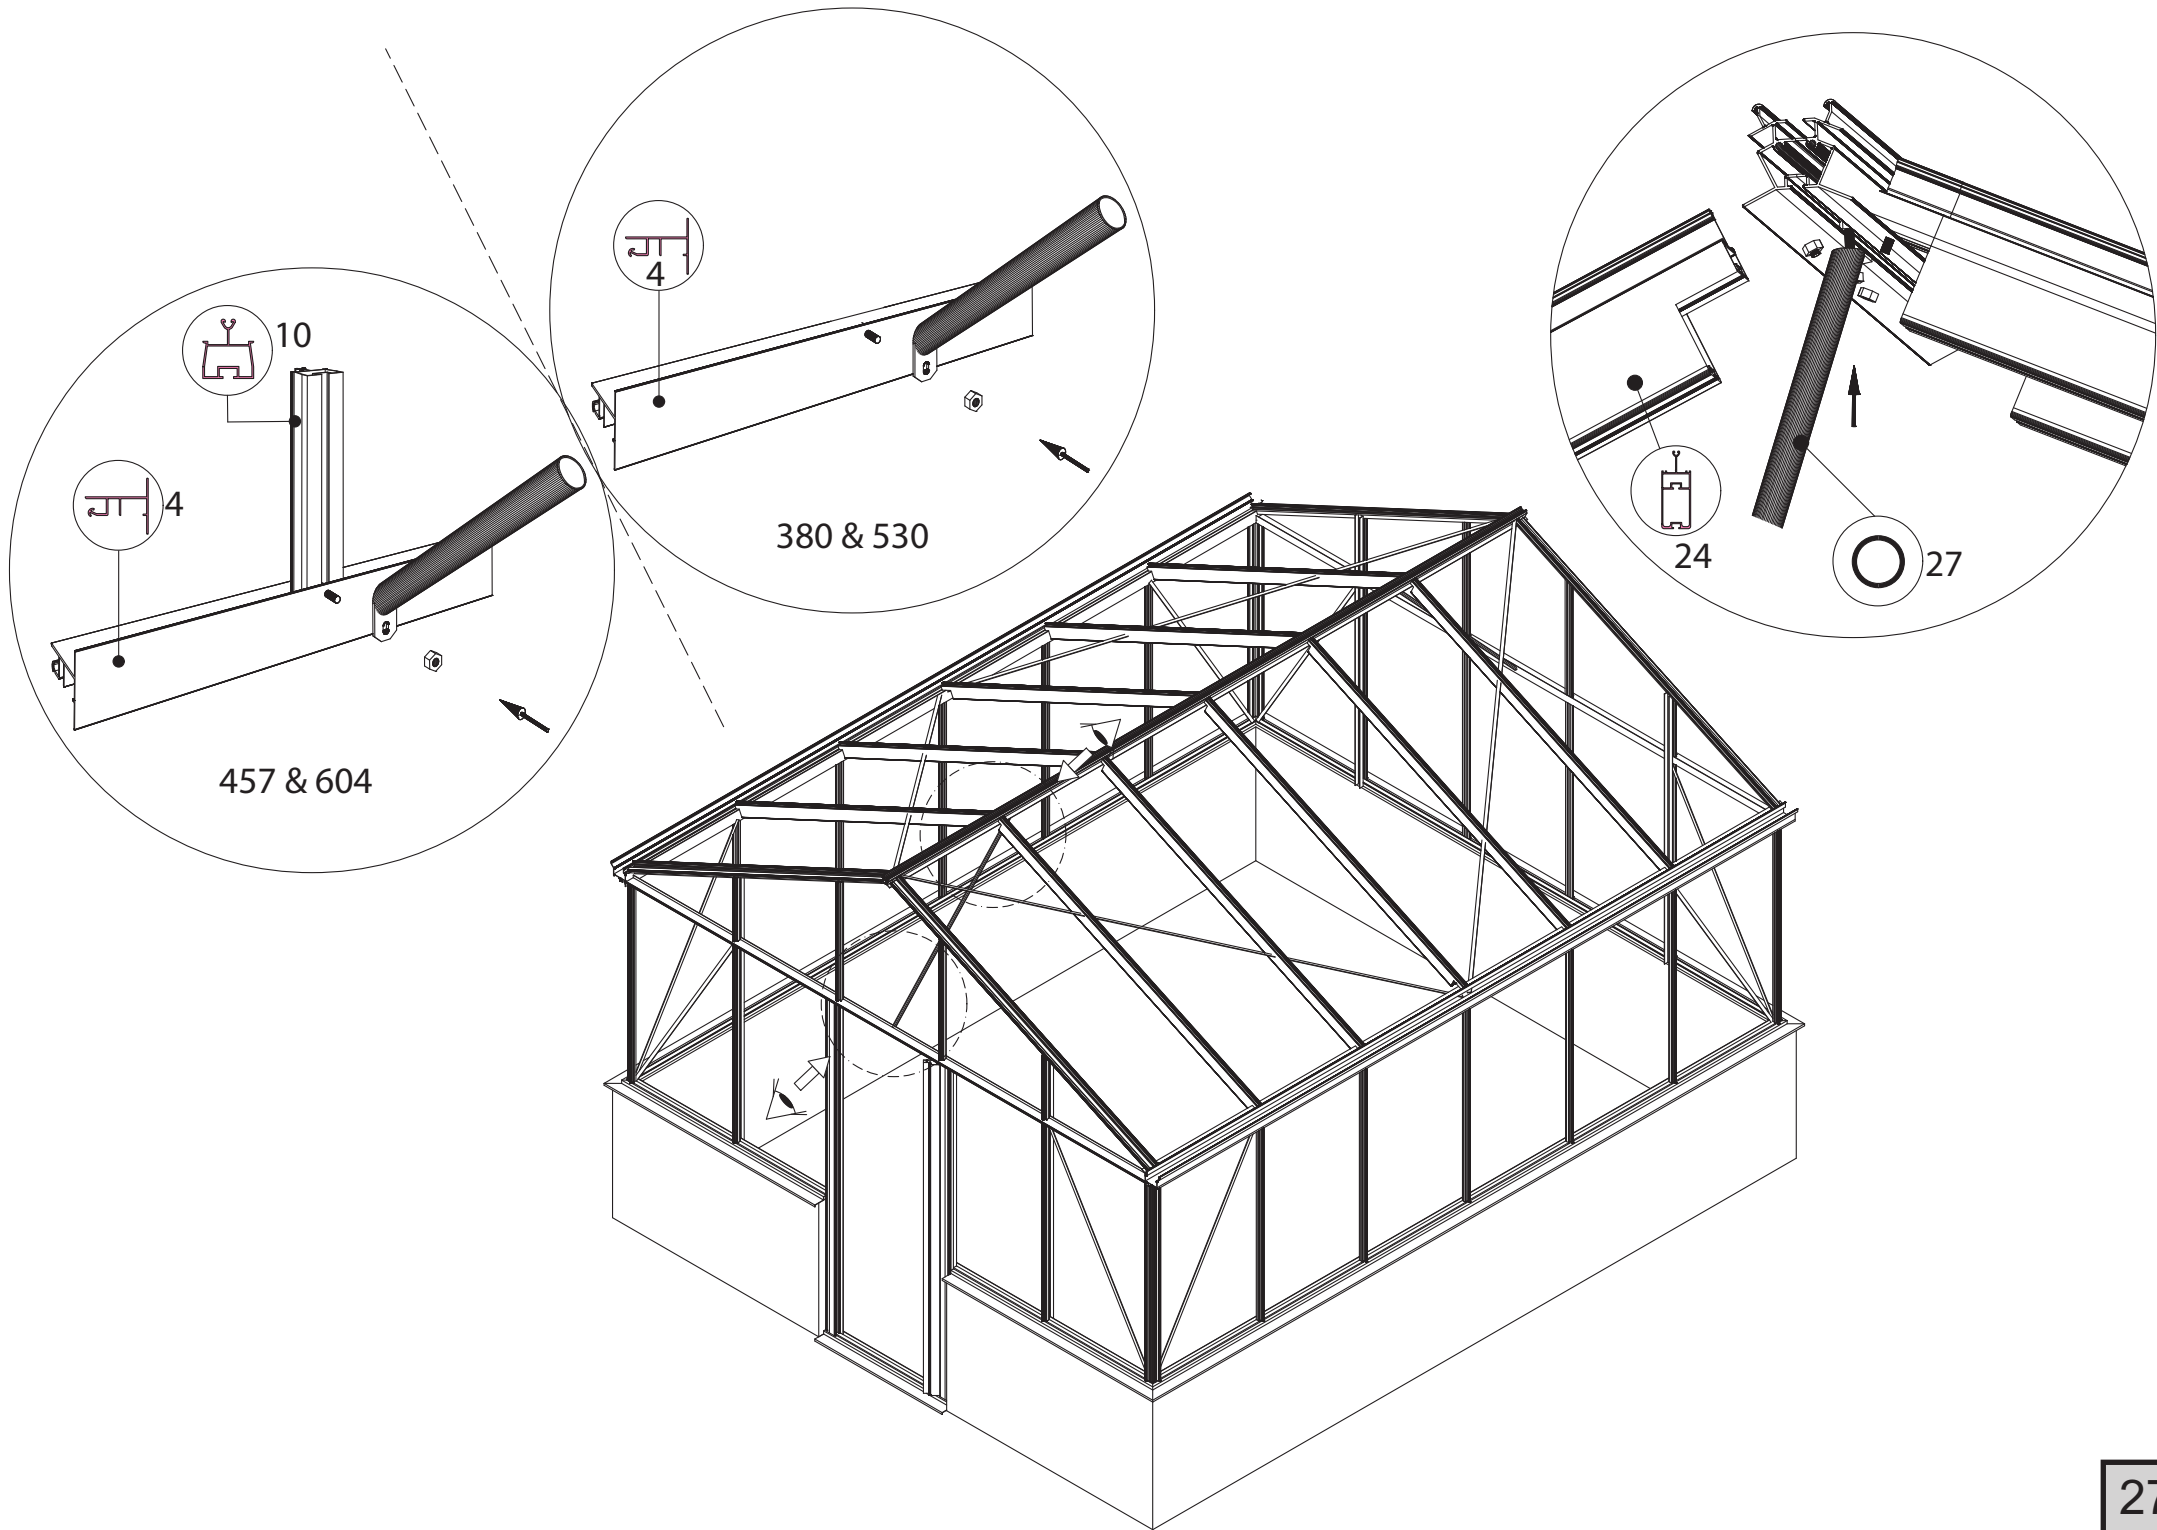

RIGHT

RIGHT

RIGHT

RIGHT

Plus on Wall ab 677 cm

Flügeltür Einzel

Flügeltür Doppelt

Plus on Wall ab 677 cm

604

Ø 4,8 x 16 mm

FALSCH!

RICHTIG

Ø 4,8 x 16 mm

Ø = 4mm

20T

21

380

457

530

604

	380		457		530		604	
TYP	M 830	M 430	M 830	M 430	M 830	M 430	M 830	M 430
D	1180 x 620	1620 x 620	1180 x 620	1620 x 620	1180 x 620	1620 x 620	1180 x 620	1620 x 620
E	1250 x 730	1650 x 730	1250 x 730	1650 x 730	1250 x 730	1650 x 730	1250 x 730	1650 x 730
F	-	-	1250 x 290	1650 x 290	-	-	1250 x 290	1650 x 290
G	50 x 745 x 395		50 x 745 x 415		50 x 745 x 405		50 x 1485 x 751	
H	400 x 730 x 735		420 x 730 x 773		407 x 730 x 752		753 x 730 x 1098	
I	740 x 730 x 905		-		1105 x 730 x 1275		-	
J	-		778 x 730 x 1128		755 x 730 x 1102		1100 x 730 x 1438 x 11	