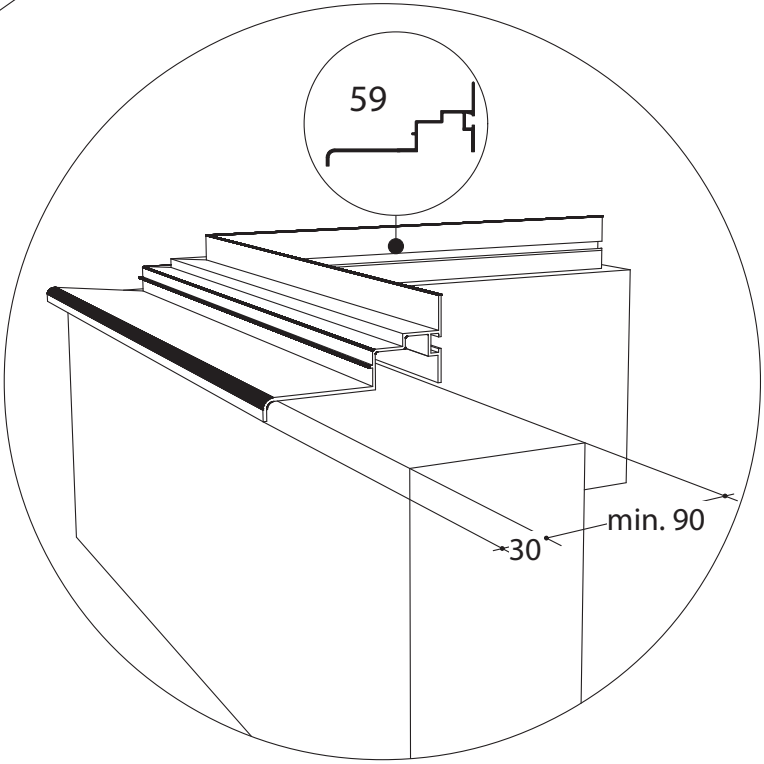

Zeichnung bei Flügeltür Doppelt

380		457		530		604	
A = 1172 mm		A = 1540,50 mm		A = 1909 mm		A = 2277,50 mm	
W	L	W	L	W	L	W	L
3863	2389	4600	2389	5337	2389	6074	2389
	3126		3126		3126		
	3863		3863		3863		
	4600		4600		4600		
	5337		5337		5337		
	6074		6074		6074