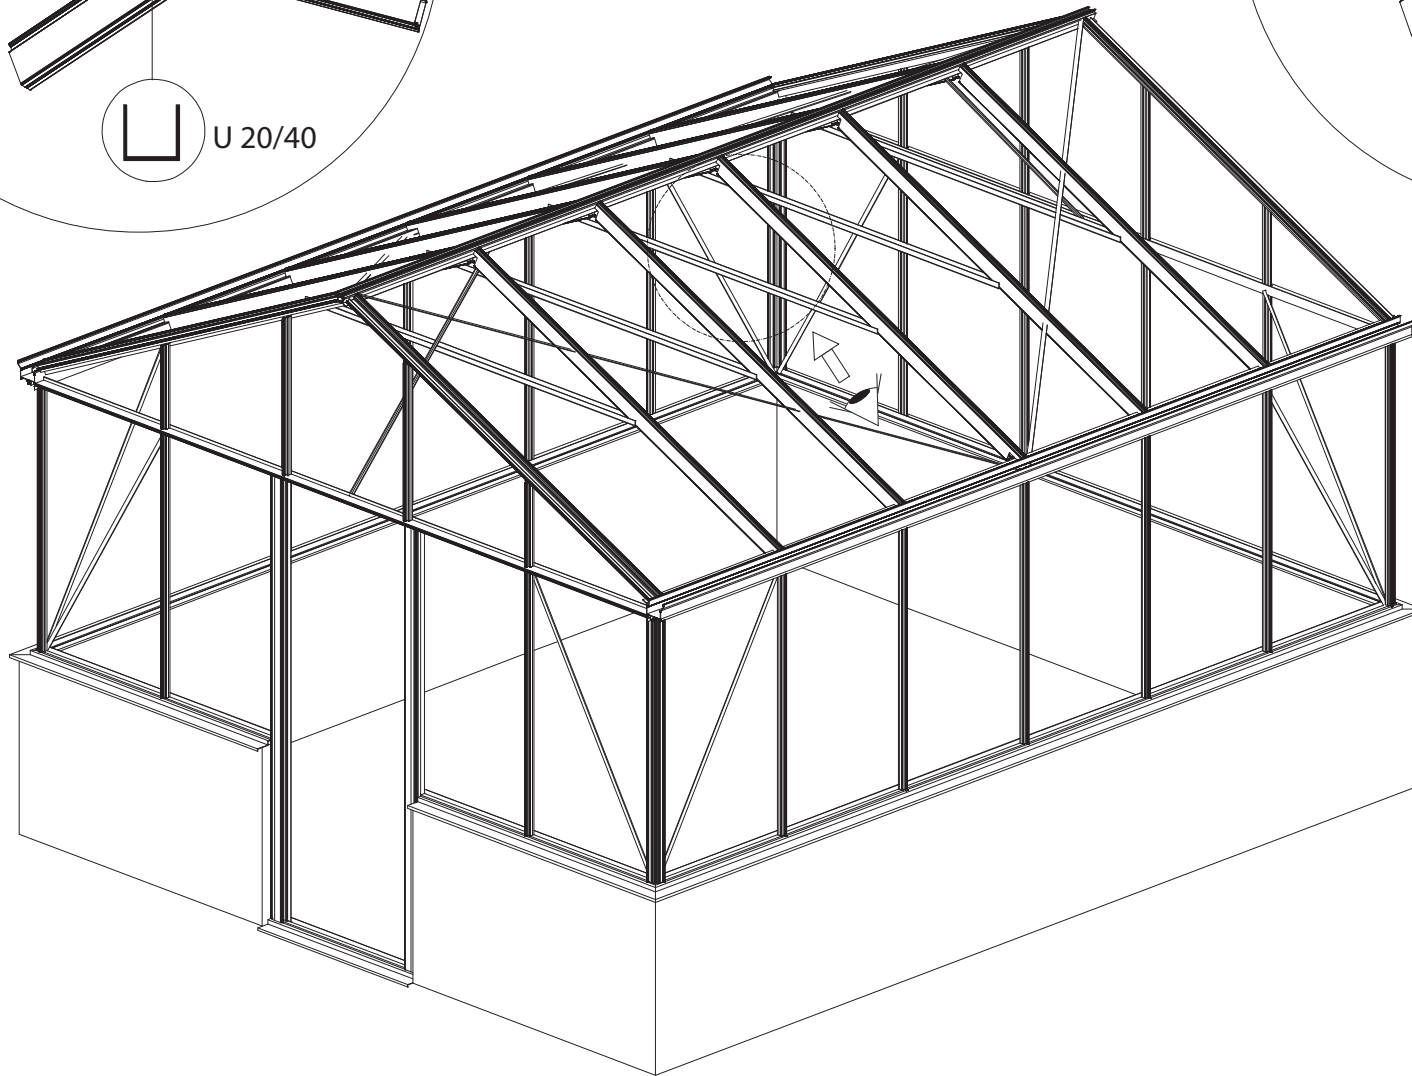

RIGHT

RIGHT

RIGHT

RIGHT

Plus on Wall ab 677 cm

Flügeltür Einzel

Flügeltür Doppelt

Plus on Wall ab 677 cm

604

Ø 4,8 x 16 mm

FALSCH!

RICHTIG

Ø 4,8 x 16 mm

Ø = 4mm

20T

21

380

457

530

604

	380		457		530		604	
TYP	M 830	M 430	M 830	M 430	M 830	M 430	M 830	M 430
D	1180 x 620	1620 x 620	1180 x 620	1620 x 620	1180 x 620	1620 x 620	1180 x 620	1620 x 620
E	1250 x 730	1650 x 730	1250 x 730	1650 x 730	1250 x 730	1650 x 730	1250 x 730	1650 x 730
F	-	-	1250 x 290	1650 x 290	-	-	1250 x 290	1650 x 290
G	50 x 745 x 395		50 x 745 x 415		50 x 745 x 405		50 x 1485 x 751	
H	400 x 730 x 735		420 x 730 x 773		407 x 730 x 752		753 x 730 x 1098	
I	740 x 730 x 905		-		1105 x 730 x 1275		-	
J	-		778 x 730 x 1128		755 x 730 x 1102		1100 x 730 x 1438 x 11	