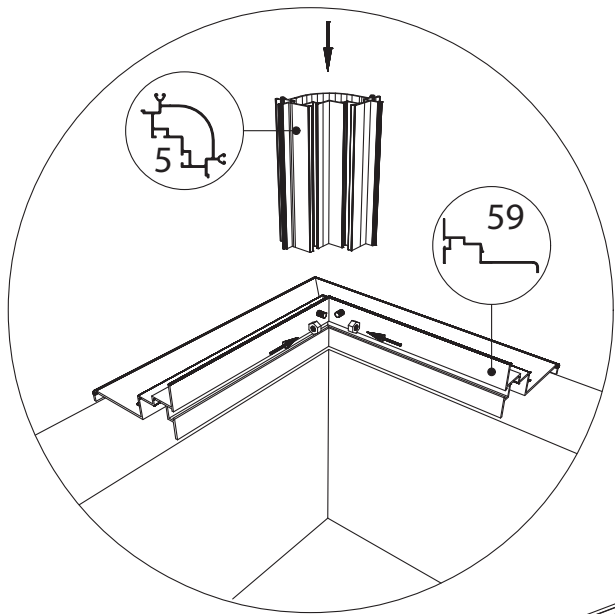

RIGHT

RIGHT

RIGHT

RIGHT