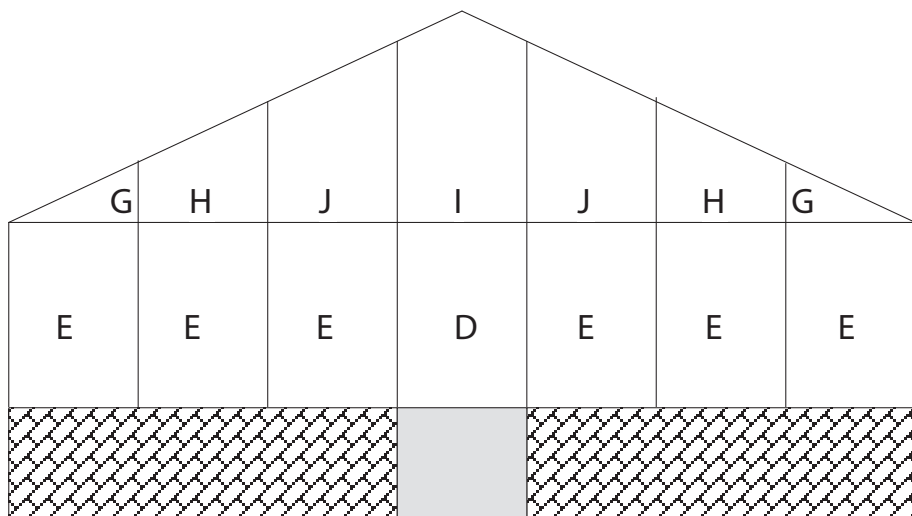

604

Ø 4,8 x 16 mm

FALSCH!

RICHTIG

Ø 4,8 x 16 mm

Ø = 4mm

20T

21

24

21

M6 x 12

Ø = 6,5mm

Flügeltür Einzel

Flügeltür Doppel

TYP	380	457	530	604
A	2050 x 730	2 x 1025 x 730	2 x 1450 x 730	1650 x 730 + 1650 x 730
B	825 x 730	825 x 730	825 x 730	825 x 730
C	1225 x 730	1650 x 730	2050 x 730	825 x 730 + 1650 x 730

380

457

530

604

	380		457		530		604	
TYP	M 830	M 430	M 830	M 430	M 830	M 430	M 830	M 430
D	1180 x 620	1620 x 620	1180 x 620	1620 x 620	1180 x 620	1620 x 620	1180 x 620	1620 x 620
E	1250 x 730	1650 x 730	1250 x 730	1650 x 730	1250 x 730	1650 x 730	1250 x 730	1650 x 730
F	-	-	1250 x 290	1650 x 290	-	-	1250 x 290	1650 x 290
G	50 x 745 x 395		50 x 745 x 415		50 x 745 x 405		50 x 1485 x 751	
H	400 x 730 x 735		420 x 730 x 773		407 x 730 x 752		753 x 730 x 1098	
I	740 x 730 x 905		-		1105 x 730 x 1275		-	
J	-		778 x 730 x 1128		755 x 730 x 1102		1100 x 730 x 1438 x 11	