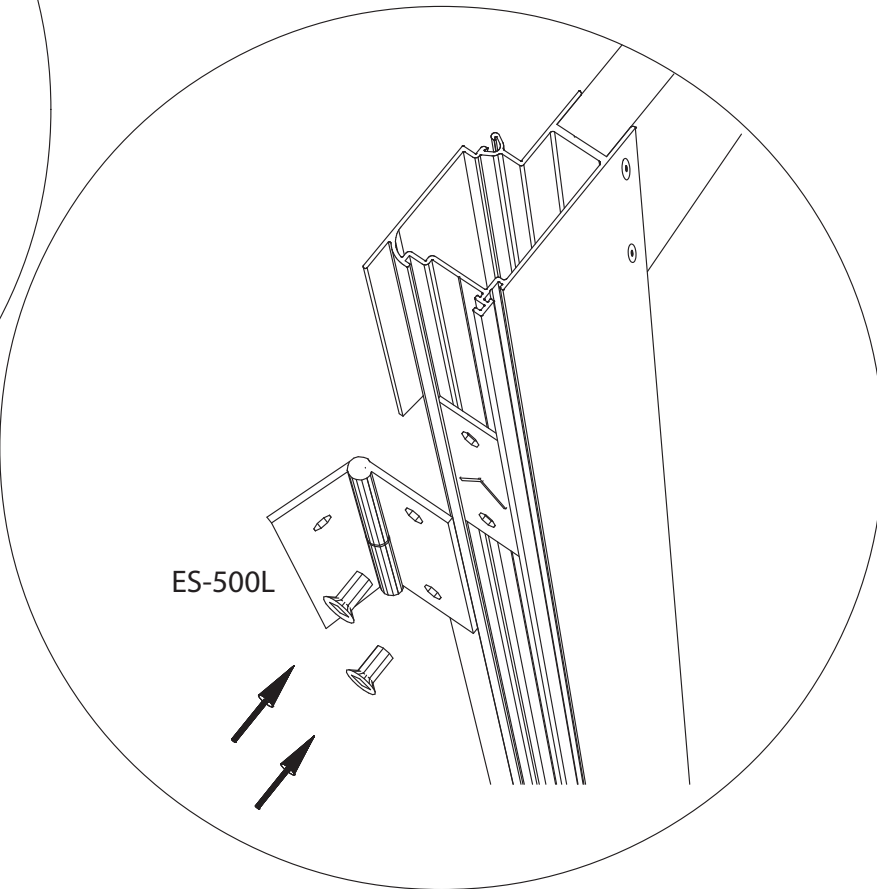

604

Ø 4,8 x 16 mm

FALSCH!

RICHTIG

Ø 4,8 x 16 mm

Ø = 4mm

20T

21

24

21

M6 x 12

Ø = 6,5mm

Flügeltür Einzel

Flügeltür Doppel

TYP	380	457	530	604
A	2050 x 730	2 x 1025 x 730	2 x 1450 x 730	1650 x 730 + 1650 x 730
B	825 x 730	825 x 730	825 x 730	825 x 730
C	1225 x 730	1650 x 730	2050 x 730	825 x 730 + 1650 x 730

380

457

530

604

	380		457		530		604	
TYP	M 830	M 430	M 830	M 430	M 830	M 430	M 830	M 430
D	1180 x 620	1620 x 620	1180 x 620	1620 x 620	1180 x 620	1620 x 620	1180 x 620	1620 x 620
E	1250 x 730	1650 x 730	1250 x 730	1650 x 730	1250 x 730	1650 x 730	1250 x 730	1650 x 730
F	-	-	1250 x 290	1650 x 290	-	-	1250 x 290	1650 x 290
G	50 x 745 x 395		50 x 745 x 415		50 x 745 x 405		50 x 1485 x 751	
H	400 x 730 x 735		420 x 730 x 773		407 x 730 x 752		753 x 730 x 1098	
I	740 x 730 x 905		-		1105 x 730 x 1275		-	
J	-		778 x 730 x 1128		755 x 730 x 1102		1100 x 730 x 1438 x 11	