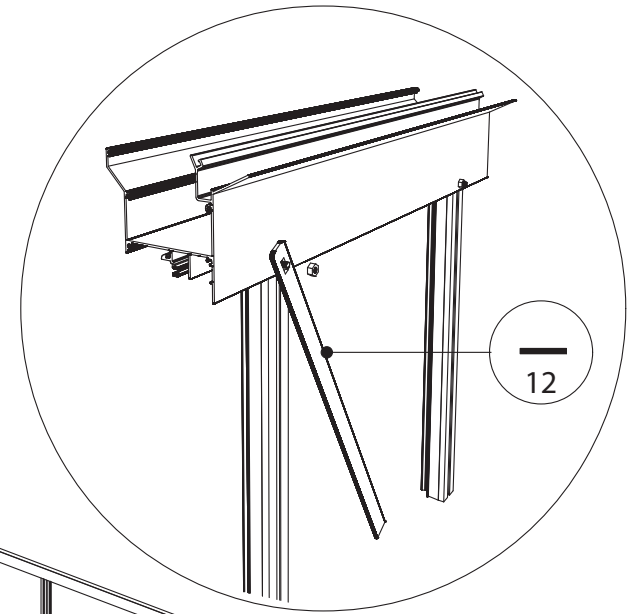

RIGHT

RIGHT

RIGHT

RIGHT

Plus on Wall ab 677 cm

Flügeltür Einzel

Flügeltür Doppelt

Plus on Wall ab 677 cm

604

Ø 4,8 x 16 mm

FALSCH!

RICHTIG

Ø 4,8 x 16 mm

Ø = 4mm

20T

21

380

457

530

604

	380		457		530		604	
TYP	M 830	M 430	M 830	M 430	M 830	M 430	M 830	M 430
D	1180 x 620	1620 x 620	1180 x 620	1620 x 620	1180 x 620	1620 x 620	1180 x 620	1620 x 620
E	1250 x 730	1650 x 730	1250 x 730	1650 x 730	1250 x 730	1650 x 730	1250 x 730	1650 x 730
F	-	-	1250 x 290	1650 x 290	-	-	1250 x 290	1650 x 290
G	50 x 745 x 395		50 x 745 x 415		50 x 745 x 405		50 x 1485 x 751	
H	400 x 730 x 735		420 x 730 x 773		407 x 730 x 752		753 x 730 x 1098	
I	740 x 730 x 905		-		1105 x 730 x 1275		-	
J	-		778 x 730 x 1128		755 x 730 x 1102		1100 x 730 x 1438 x 11	