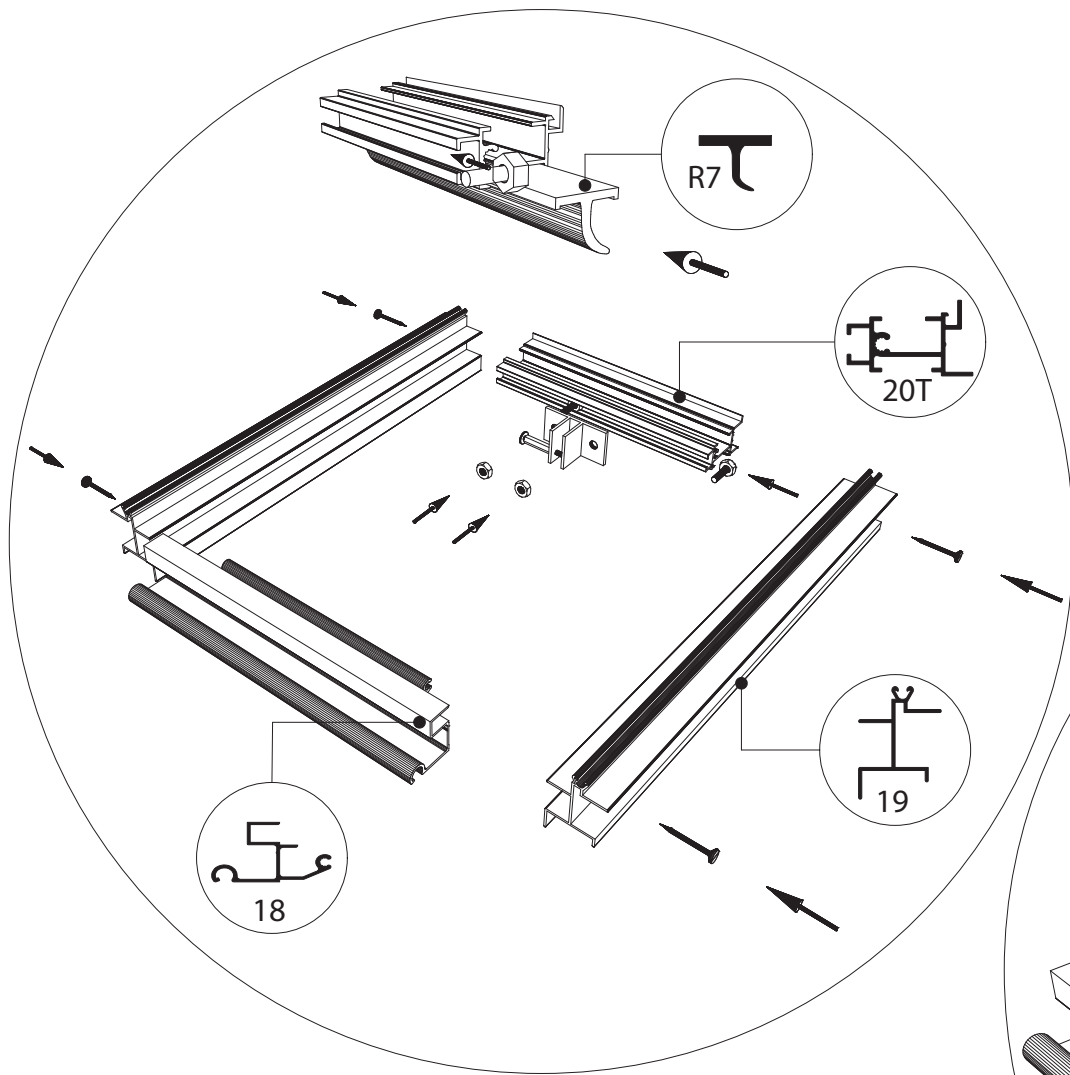

604

Ø 4,8 x 16 mm

FALSCH!

RICHTIG

Ø 4,8 x 16 mm

Ø = 4mm

20T

21

24

21

M6 x 12

Ø = 6,5mm

Flügeltür Einzel

Flügeltür Doppel

TYP	380	457	530	604
A	2050 x 730	2 x 1025 x 730	2 x 1450 x 730	1650 x 730 + 1650 x 730
B	825 x 730	825 x 730	825 x 730	825 x 730
C	1225 x 730	1650 x 730	2050 x 730	825 x 730 + 1650 x 730

380

457

530

604

	380		457		530		604	
TYP	M 830	M 430	M 830	M 430	M 830	M 430	M 830	M 430
D	1180 x 620	1620 x 620	1180 x 620	1620 x 620	1180 x 620	1620 x 620	1180 x 620	1620 x 620
E	1250 x 730	1650 x 730	1250 x 730	1650 x 730	1250 x 730	1650 x 730	1250 x 730	1650 x 730
F	-	-	1250 x 290	1650 x 290	-	-	1250 x 290	1650 x 290
G	50 x 745 x 395		50 x 745 x 415		50 x 745 x 405		50 x 1485 x 751	
H	400 x 730 x 735		420 x 730 x 773		407 x 730 x 752		753 x 730 x 1098	
I	740 x 730 x 905		-		1105 x 730 x 1275		-	
J	-		778 x 730 x 1128		755 x 730 x 1102		1100 x 730 x 1438 x 11	