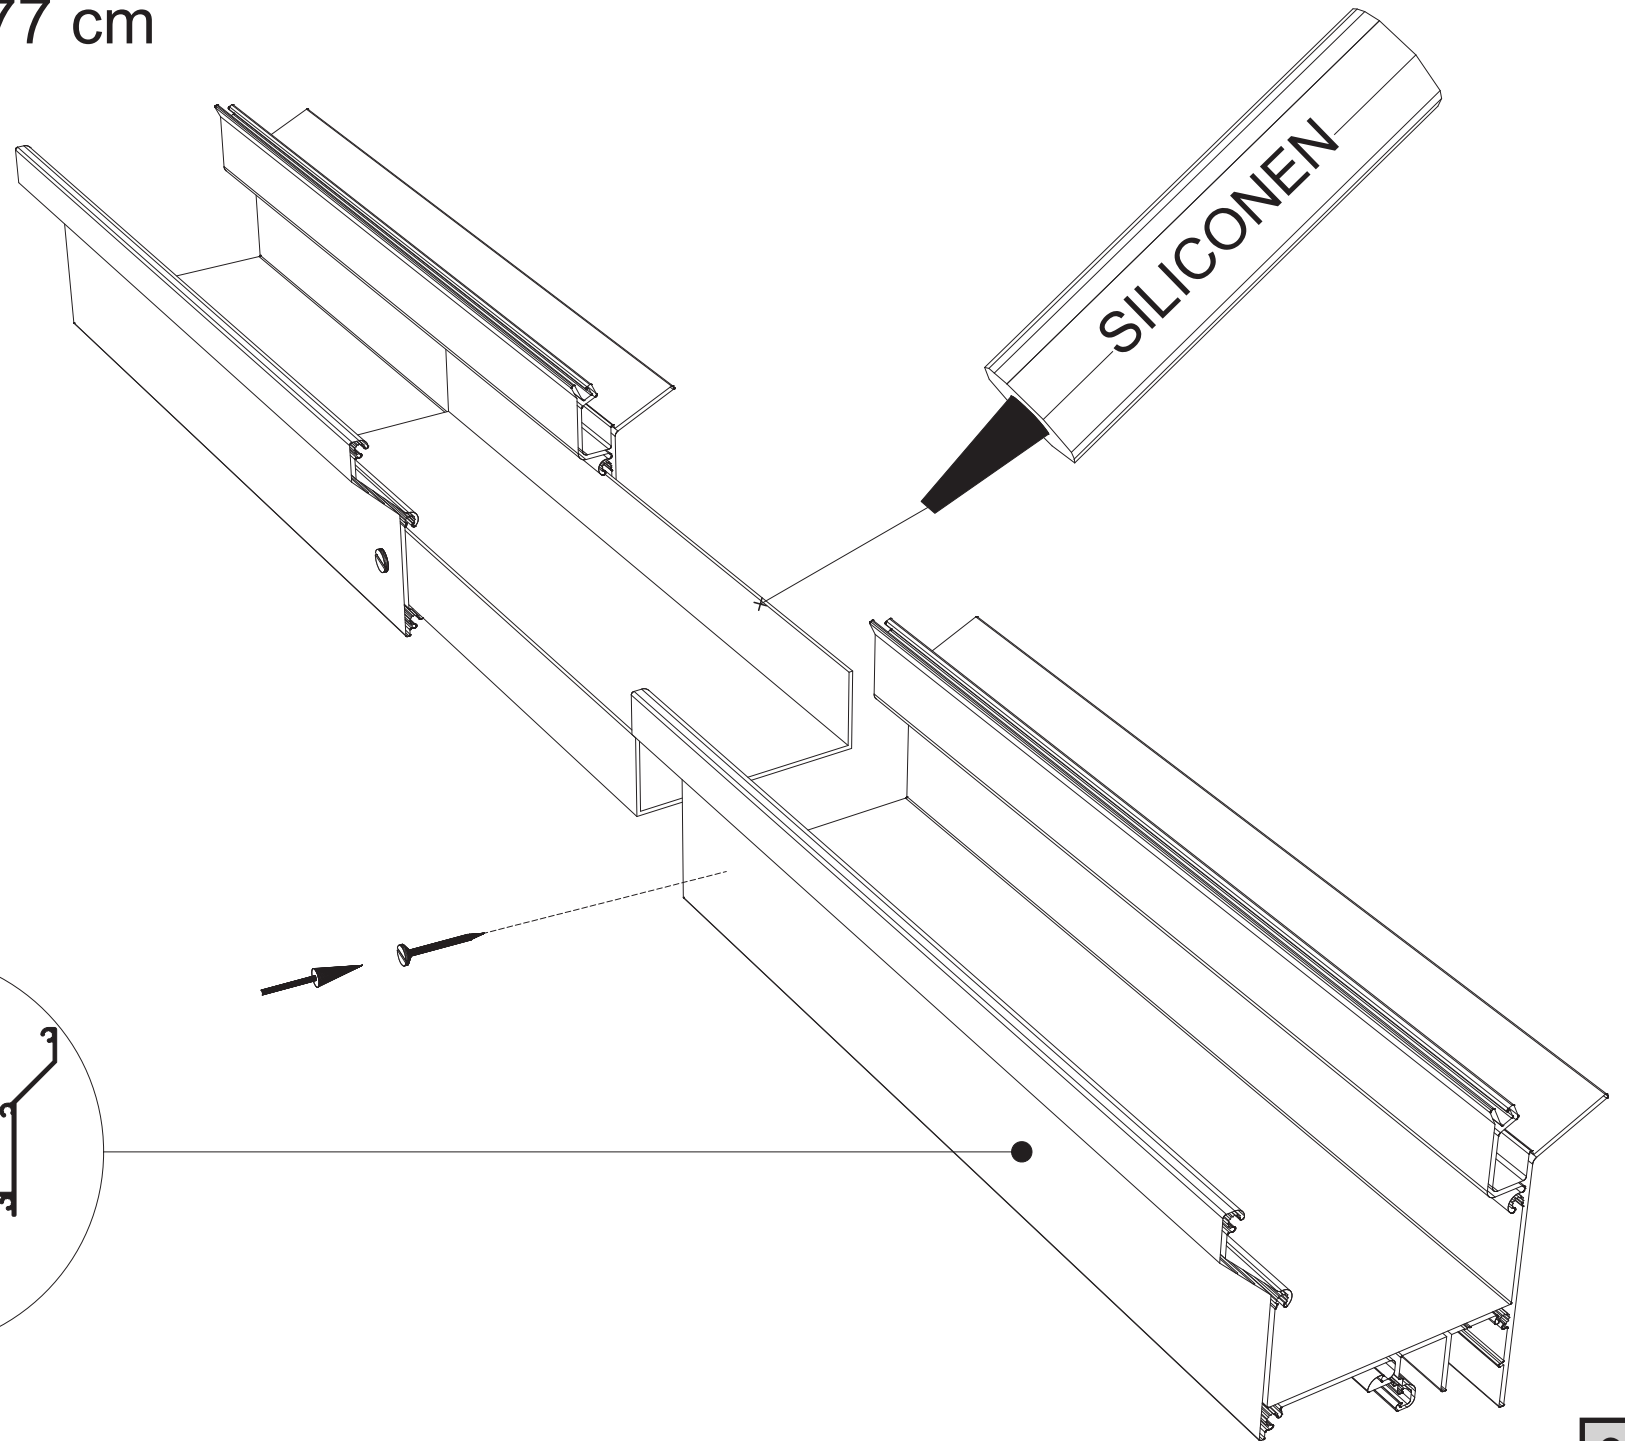

Maxi Plus on Wall

830 mm = A
630 mm = B
430 mm = C

Teileliste

	ES NR	Profil NR		ES NR	Profil NR		ES NR	Profil NR		ES NR	Profil NR
	7	7151		17	L 40/40/2		58	12960		9	L15/15/2
	54	8478		U20/40	U20/40		12	7070		21	29577
	8	7633		24	10968		U 35	U 35		18	17542
	5	17548		59	9249		19	17543			
	6	9915		23	10968		20	28513			

RIGHT

RIGHT

RIGHT

RIGHT

Plus on Wall ab 677 cm

Flügeltür Einzel

Flügeltür Doppelt

Plus on Wall ab 677 cm

604

Ø 4,8 x 16 mm

FALSCH!

RICHTIG

Ø 4,8 x 16 mm

Ø = 4mm

20T

21

380

457

530

604

	380		457		530		604	
TYP	M 830	M 430	M 830	M 430	M 830	M 430	M 830	M 430
D	1180 x 620	1620 x 620	1180 x 620	1620 x 620	1180 x 620	1620 x 620	1180 x 620	1620 x 620
E	1250 x 730	1650 x 730	1250 x 730	1650 x 730	1250 x 730	1650 x 730	1250 x 730	1650 x 730
F	-	-	1250 x 290	1650 x 290	-	-	1250 x 290	1650 x 290
G	50 x 745 x 395		50 x 745 x 415		50 x 745 x 405		50 x 1485 x 751	
H	400 x 730 x 735		420 x 730 x 773		407 x 730 x 752		753 x 730 x 1098	
I	740 x 730 x 905		-		1105 x 730 x 1275		-	
J	-		778 x 730 x 1128		755 x 730 x 1102		1100 x 730 x 1438 x 11	