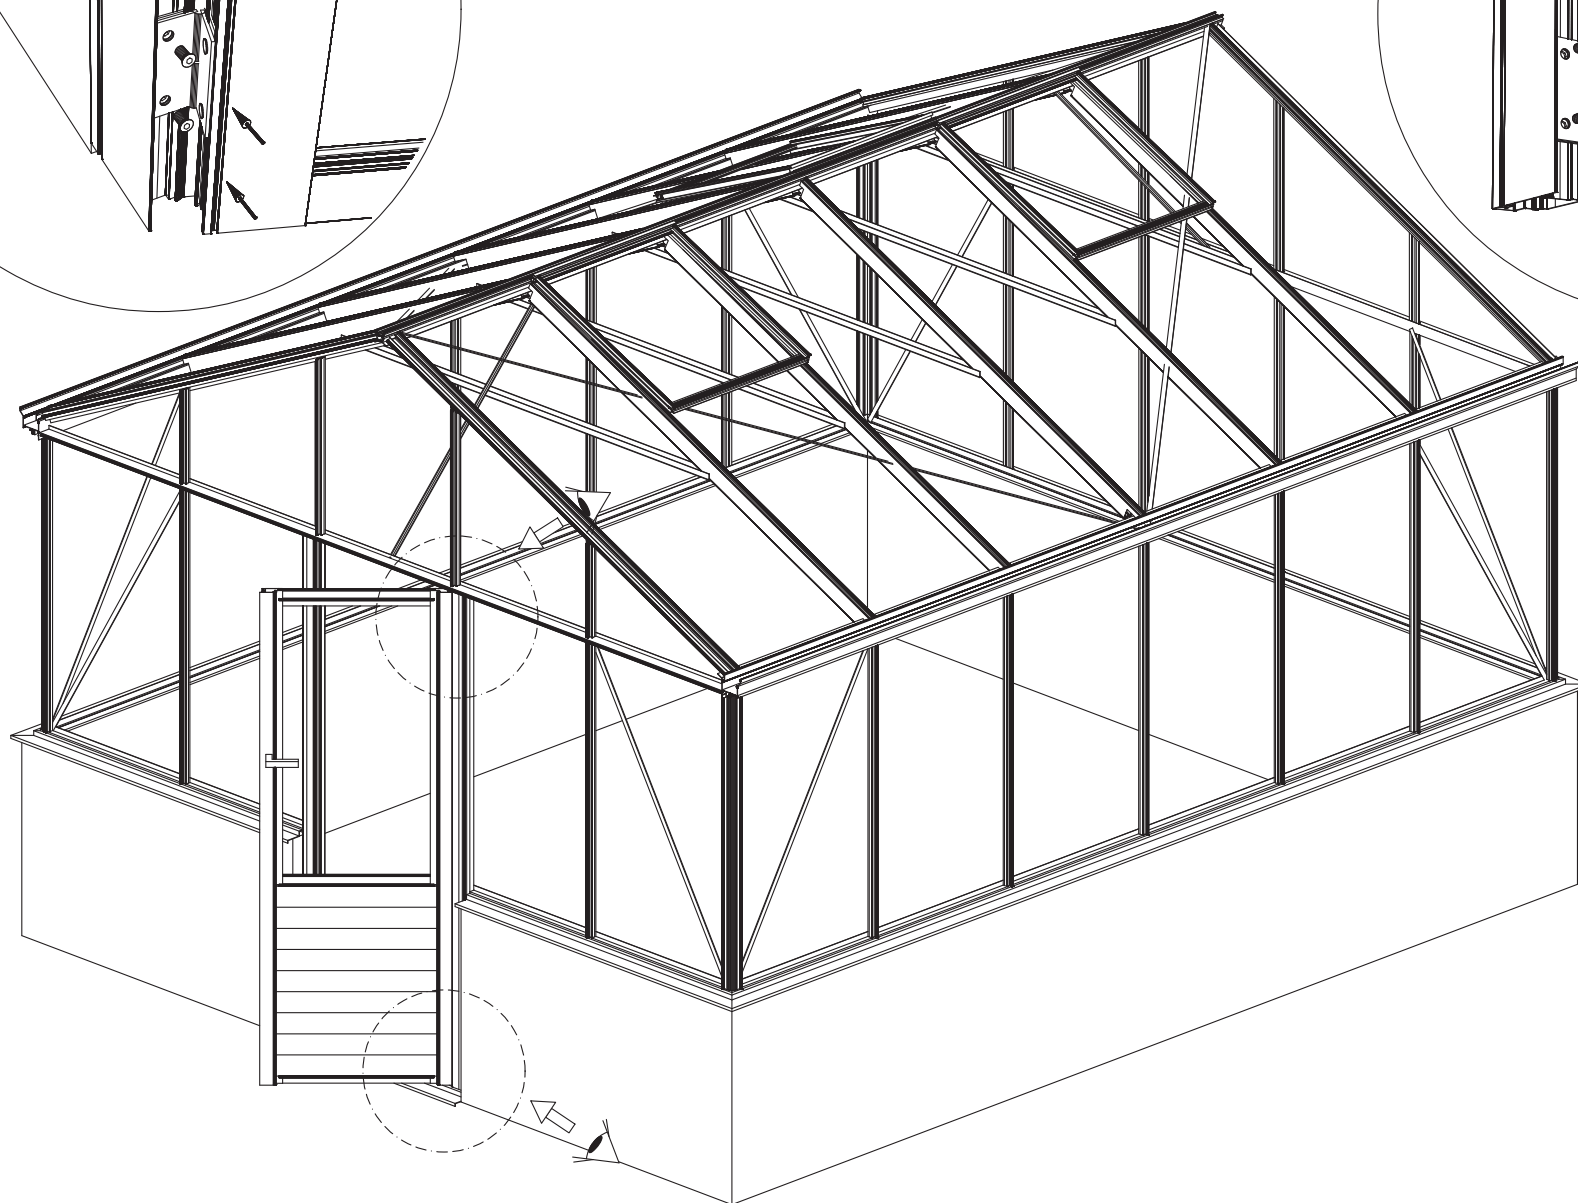

24

21

M6 x 12

Ø = 6,5mm

Flügeltür Einzel

Flügeltür Doppel

TYP	380	457	530	604
A	2050 x 730	2 x 1025 x 730	2 x 1450 x 730	1650 x 730 + 1650 x 730
B	825 x 730	825 x 730	825 x 730	825 x 730
C	1225 x 730	1650 x 730	2050 x 730	825 x 730 + 1650 x 730

380

457

530

604

	380		457		530		604	
TYP	M 830	M 430	M 830	M 430	M 830	M 430	M 830	M 430
D	1180 x 620	1620 x 620	1180 x 620	1620 x 620	1180 x 620	1620 x 620	1180 x 620	1620 x 620
E	1250 x 730	1650 x 730	1250 x 730	1650 x 730	1250 x 730	1650 x 730	1250 x 730	1650 x 730
F	-	-	1250 x 290	1650 x 290	-	-	1250 x 290	1650 x 290
G	50 x 745 x 395		50 x 745 x 415		50 x 745 x 405		50 x 1485 x 751	
H	400 x 730 x 735		420 x 730 x 773		407 x 730 x 752		753 x 730 x 1098	
I	740 x 730 x 905		-		1105 x 730 x 1275		-	
J	-		778 x 730 x 1128		755 x 730 x 1102		1100 x 730 x 1438 x 11	