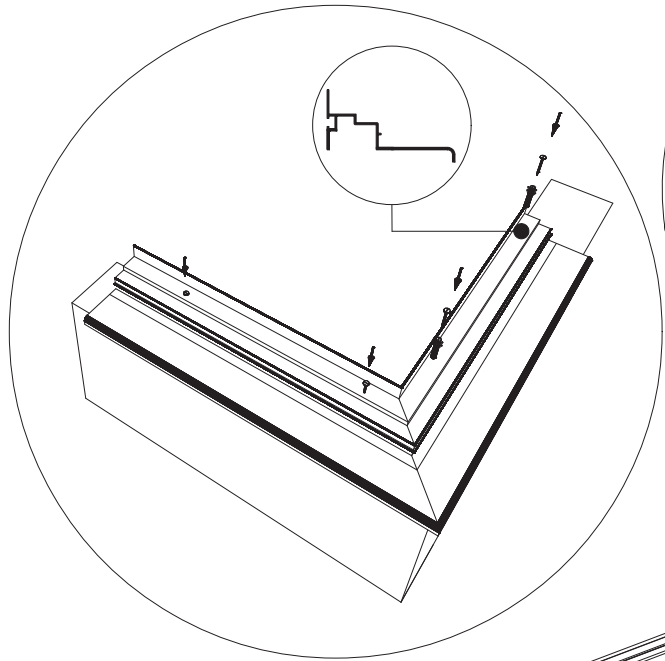

Maxi Plus on Wall

830 mm = A
630 mm = B
430 mm = C

Teileliste

	ES NR	Profil NR		ES NR	Profil NR		ES NR	Profil NR		ES NR	Profil NR
	7	7151		17	L 40/40/2		58	12960		9	L15/15/2
	54	8478		U20/40	U20/40		12	7070		21	29577
	8	7633		24	10968		U 35	U 35		18	17542
	5	17548		59	9249		19	17543			
	6	9915		23	10968		20	28513			

Zeichnung bei Flügeltür Einzeln

380		457		530		604	
A = 1474 mm		A = 1842,50 mm		A = 2211 mm		A = 2579,50 mm	
W	L	W	L	W	L	W	L
3863	2389	4600	2389	5337	2389	6074	2389
	3126		3126		3126		3126
	3863		3863		3863		3863
	4600		4600		4600		4600
	5337		5337		5337		5337
	6074		6074		6074		6074

RIGHT

RIGHT

RIGHT

RIGHT

Plus on Wall ab 677 cm

Flügeltür Einzel

Flügeltür Doppelt

Plus on Wall ab 677 cm

604

Ø 4,8 x 16 mm

FALSCH!

RICHTIG

Ø 4,8 x 16 mm

Ø = 4mm

20T

21