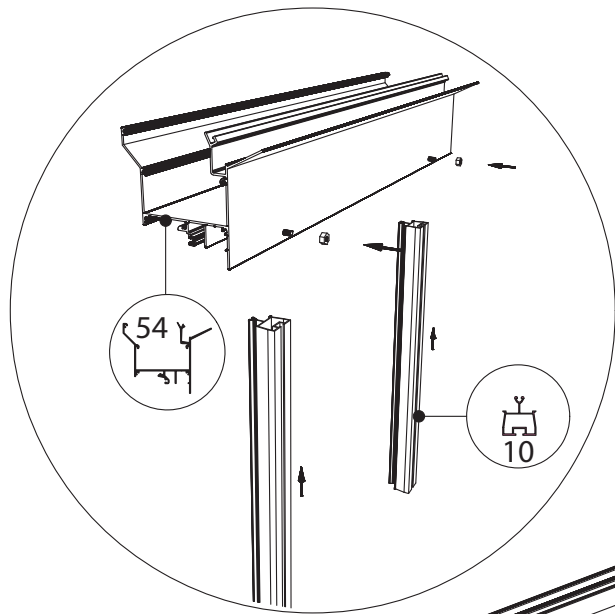

RIGHT

RIGHT

RIGHT

RIGHT

Plus on Wall ab 677 cm

Flügeltür Einzel

Flügeltür Doppelt

Plus on Wall ab 677 cm

604

Ø 4,8 x 16 mm

FALSCH!

RICHTIG

Ø 4,8 x 16 mm

Ø = 4mm

20T

21

380

457

530

604

	380		457		530		604	
TYP	M 830	M 430	M 830	M 430	M 830	M 430	M 830	M 430
D	1180 x 620	1620 x 620	1180 x 620	1620 x 620	1180 x 620	1620 x 620	1180 x 620	1620 x 620
E	1250 x 730	1650 x 730	1250 x 730	1650 x 730	1250 x 730	1650 x 730	1250 x 730	1650 x 730
F	-	-	1250 x 290	1650 x 290	-	-	1250 x 290	1650 x 290
G	50 x 745 x 395		50 x 745 x 415		50 x 745 x 405		50 x 1485 x 751	
H	400 x 730 x 735		420 x 730 x 773		407 x 730 x 752		753 x 730 x 1098	
I	740 x 730 x 905		-		1105 x 730 x 1275		-	
J	-		778 x 730 x 1128		755 x 730 x 1102		1100 x 730 x 1438 x 11	