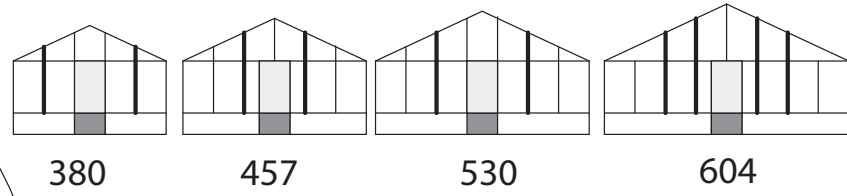

RIGHT

RIGHT

RIGHT

RIGHT

Plus on Wall ab 677 cm

Flügeltür Einzel

Flügeltür Doppelt

Plus on Wall ab 677 cm

3822

4558

5295

6032

6769

7506

8234

457

604

Ø 4,8 x 16 mm

FALSCH!

RICHTIG

Ø 4,8 x 16 mm

Ø = 4mm

20T

21

380

457

530

604

	380		457		530		604	
TYP	M 830	M 430	M 830	M 430	M 830	M 430	M 830	M 430
D	1180 x 620	1620 x 620	1180 x 620	1620 x 620	1180 x 620	1620 x 620	1180 x 620	1620 x 620
E	1250 x 730	1650 x 730	1250 x 730	1650 x 730	1250 x 730	1650 x 730	1250 x 730	1650 x 730
F	-	-	1250 x 290	1650 x 290	-	-	1250 x 290	1650 x 290
G	50 x 745 x 395		50 x 745 x 415		50 x 745 x 405		50 x 1485 x 751	
H	400 x 730 x 735		420 x 730 x 773		407 x 730 x 752		753 x 730 x 1098	
I	740 x 730 x 905		-		1105 x 730 x 1275		-	
J	-		778 x 730 x 1128		755 x 730 x 1102		1100 x 730 x 1438 x 11	