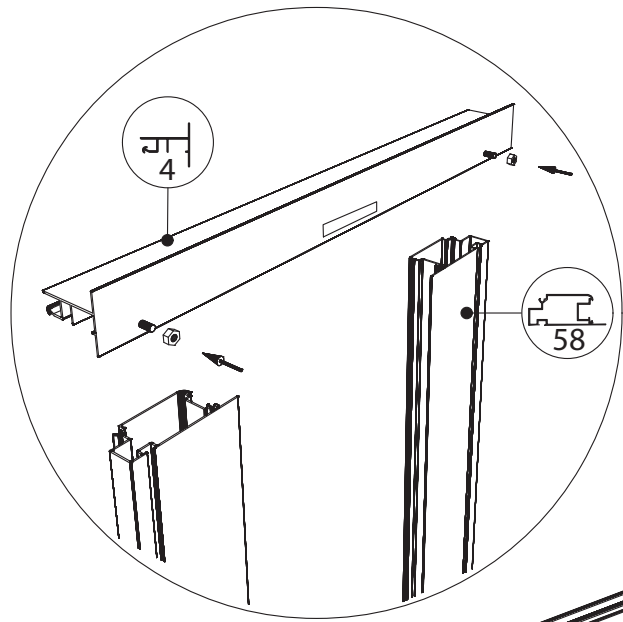

RIGHT

RIGHT

RIGHT

RIGHT

Plus on Wall ab 677 cm

Flügeltür Einzel

Flügeltür Doppelt

Plus on Wall ab 677 cm

604

Ø 4,8 x 16 mm

FALSCH!

RICHTIG

Ø 4,8 x 16 mm

Ø = 4mm

20T

21

380

457

530

604

	380		457		530		604	
TYP	M 830	M 430	M 830	M 430	M 830	M 430	M 830	M 430
D	1180 x 620	1620 x 620	1180 x 620	1620 x 620	1180 x 620	1620 x 620	1180 x 620	1620 x 620
E	1250 x 730	1650 x 730	1250 x 730	1650 x 730	1250 x 730	1650 x 730	1250 x 730	1650 x 730
F	-	-	1250 x 290	1650 x 290	-	-	1250 x 290	1650 x 290
G	50 x 745 x 395		50 x 745 x 415		50 x 745 x 405		50 x 1485 x 751	
H	400 x 730 x 735		420 x 730 x 773		407 x 730 x 752		753 x 730 x 1098	
I	740 x 730 x 905		-		1105 x 730 x 1275		-	
J	-		778 x 730 x 1128		755 x 730 x 1102		1100 x 730 x 1438 x 11	