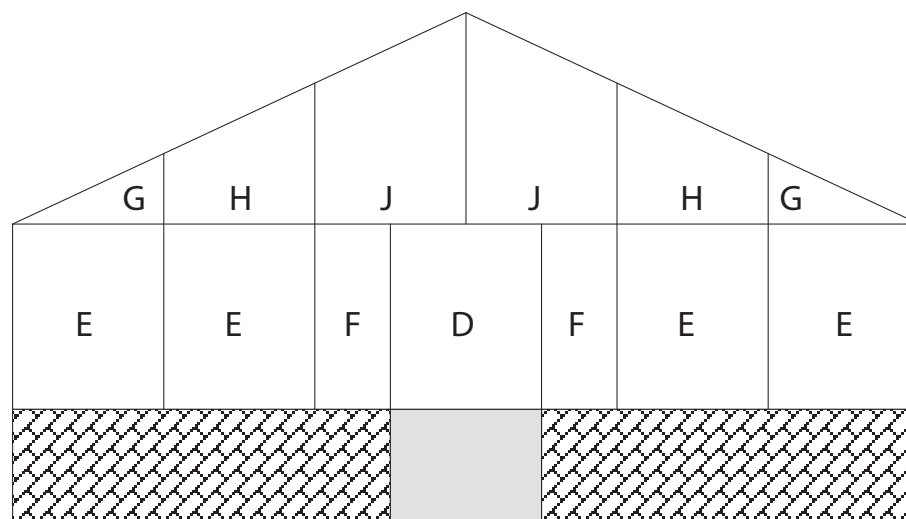

604

Ø 4,8 x 16 mm

FALSCH!

RICHTIG

Ø 4,8 x 16 mm

Ø = 4mm

20T

21

24

21

M6 x 12

Ø = 6,5mm

Flügeltür Einzel

Flügeltür Doppel

TYP	380	457	530	604
A	2050 x 730	2 x 1025 x 730	2 x 1450 x 730	1650 x 730 + 1650 x 730
B	825 x 730	825 x 730	825 x 730	825 x 730
C	1225 x 730	1650 x 730	2050 x 730	825 x 730 + 1650 x 730

380

457

530

604

	380		457		530		604	
TYP	M 830	M 430	M 830	M 430	M 830	M 430	M 830	M 430
D	1180 x 620	1620 x 620	1180 x 620	1620 x 620	1180 x 620	1620 x 620	1180 x 620	1620 x 620
E	1250 x 730	1650 x 730	1250 x 730	1650 x 730	1250 x 730	1650 x 730	1250 x 730	1650 x 730
F	-	-	1250 x 290	1650 x 290	-	-	1250 x 290	1650 x 290
G	50 x 745 x 395		50 x 745 x 415		50 x 745 x 405		50 x 1485 x 751	
H	400 x 730 x 735		420 x 730 x 773		407 x 730 x 752		753 x 730 x 1098	
I	740 x 730 x 905		-		1105 x 730 x 1275		-	
J	-		778 x 730 x 1128		755 x 730 x 1102		1100 x 730 x 1438 x 11	