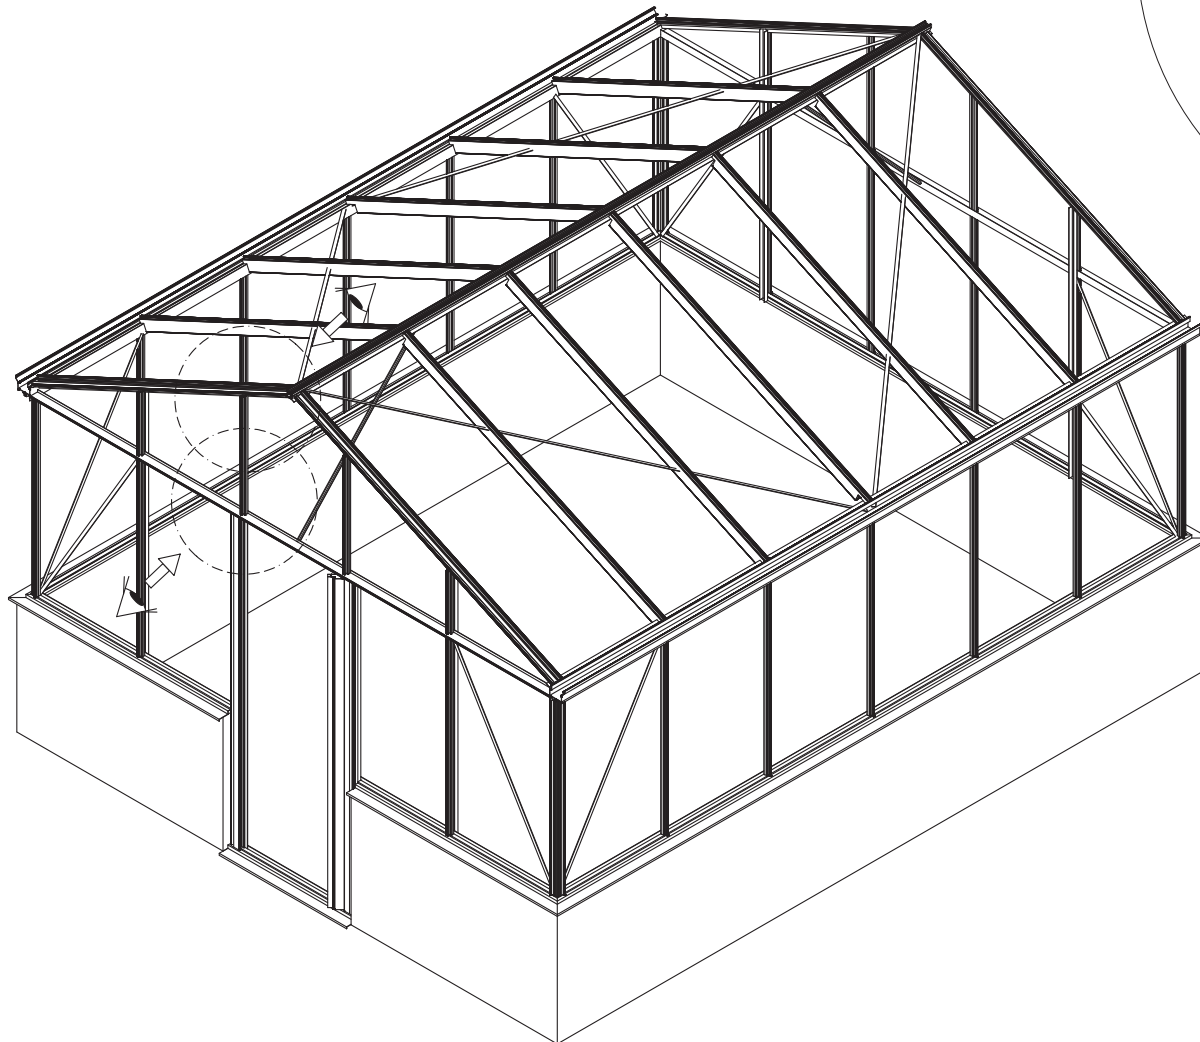

RIGHT

RIGHT

RIGHT

RIGHT

Plus on Wall ab 677 cm

Flügeltür Einzel

Flügeltür Doppelt

Plus on Wall ab 677 cm

3822

4558

5295

6032

6769

7506

8234

457