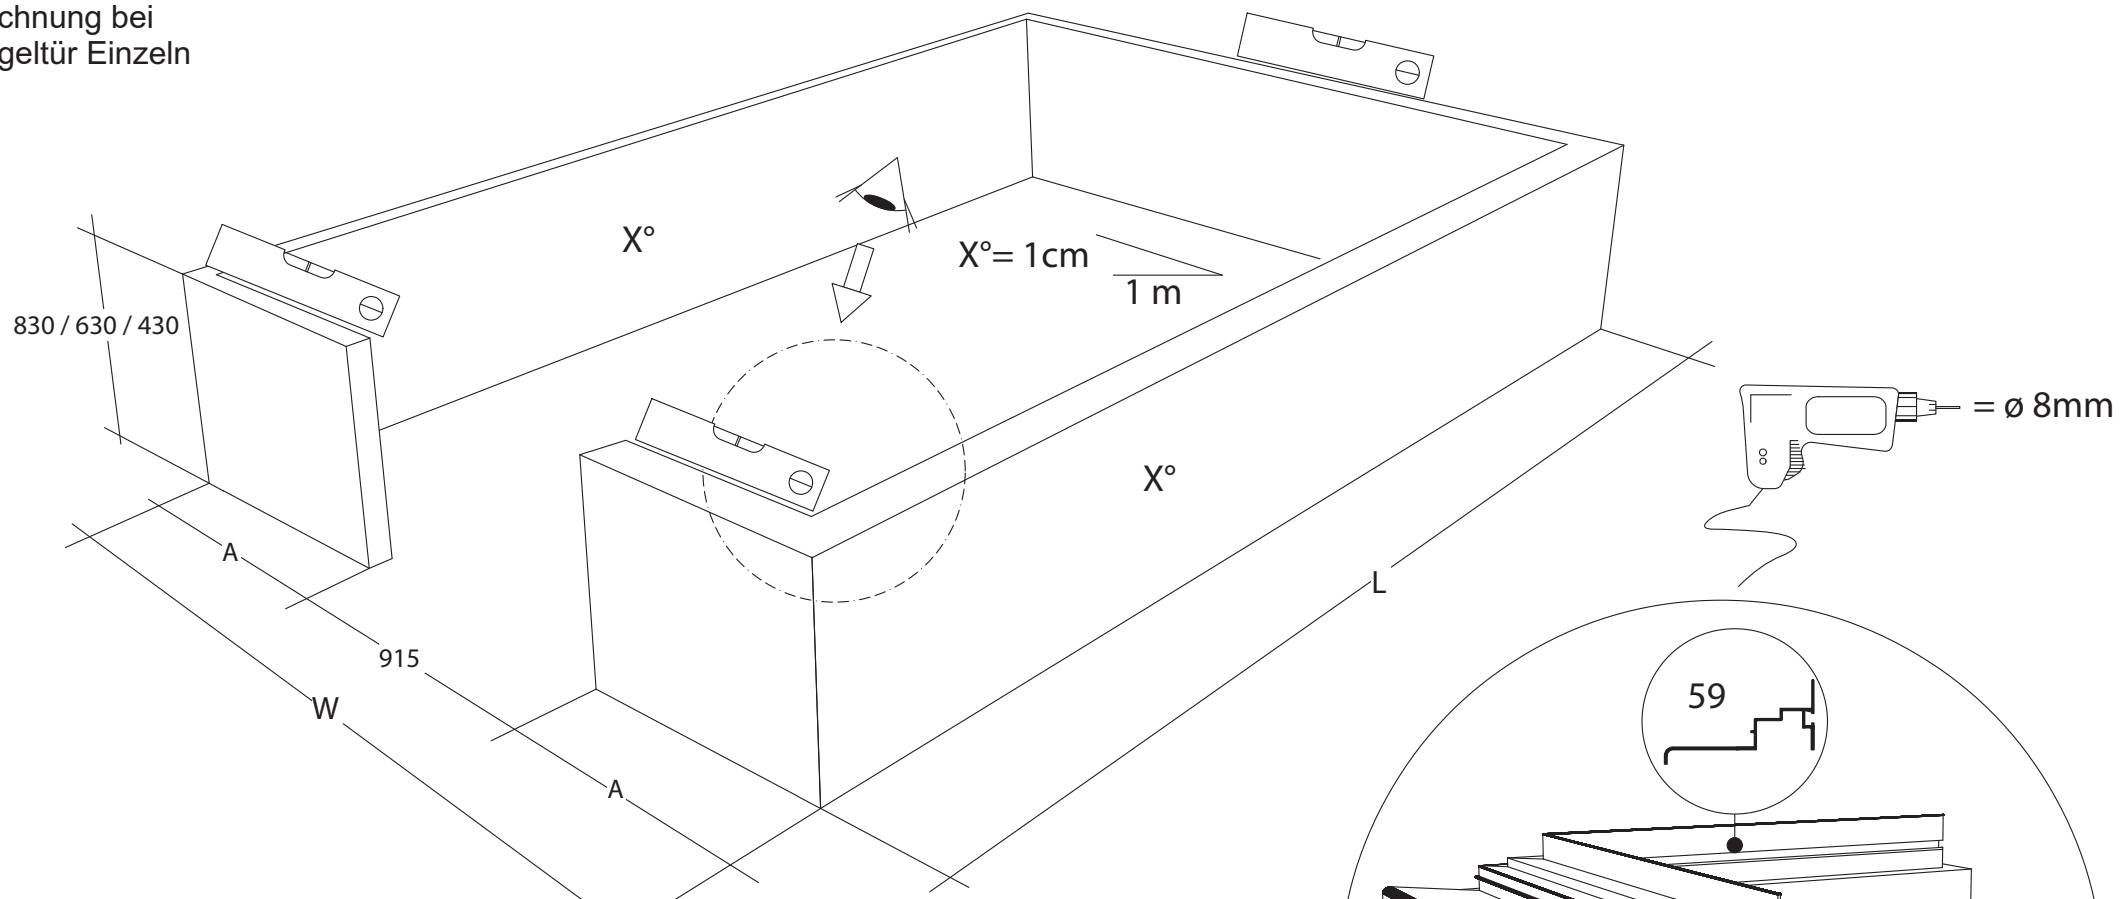

Zeichnung bei Flügeltür Einzeln