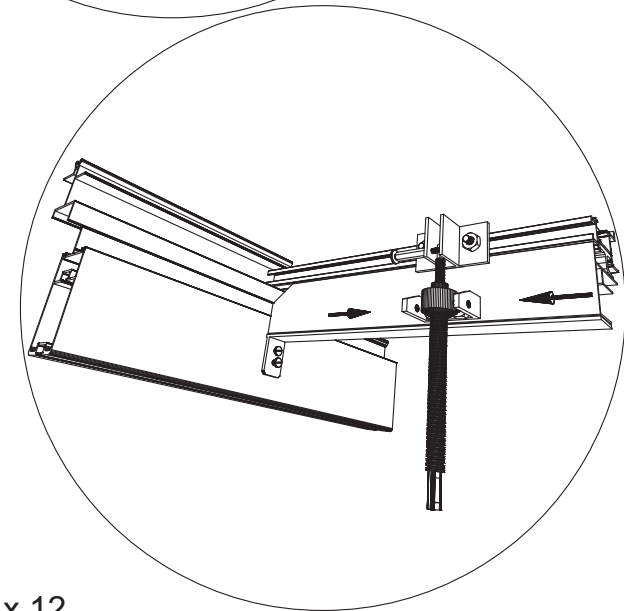

604

Ø 4,8 x 16 mm

FALSCH!

RICHTIG

Ø 4,8 x 16 mm

Ø = 4mm

20T

21

24

21

M6 x 12

Ø = 6,5mm

Flügeltür Einzel

Flügeltür Doppel

TYP	380	457	530	604
A	2050 x 730	2 x 1025 x 730	2 x 1450 x 730	1650 x 730 + 1650 x 730
B	825 x 730	825 x 730	825 x 730	825 x 730
C	1225 x 730	1650 x 730	2050 x 730	825 x 730 + 1650 x 730

380

457

530

604

	380		457		530		604	
TYP	M 830	M 430	M 830	M 430	M 830	M 430	M 830	M 430
D	1180 x 620	1620 x 620	1180 x 620	1620 x 620	1180 x 620	1620 x 620	1180 x 620	1620 x 620
E	1250 x 730	1650 x 730	1250 x 730	1650 x 730	1250 x 730	1650 x 730	1250 x 730	1650 x 730
F	-	-	1250 x 290	1650 x 290	-	-	1250 x 290	1650 x 290
G	50 x 745 x 395		50 x 745 x 415		50 x 745 x 405		50 x 1485 x 751	
H	400 x 730 x 735		420 x 730 x 773		407 x 730 x 752		753 x 730 x 1098	
I	740 x 730 x 905		-		1105 x 730 x 1275		-	
J	-		778 x 730 x 1128		755 x 730 x 1102		1100 x 730 x 1438 x 11	