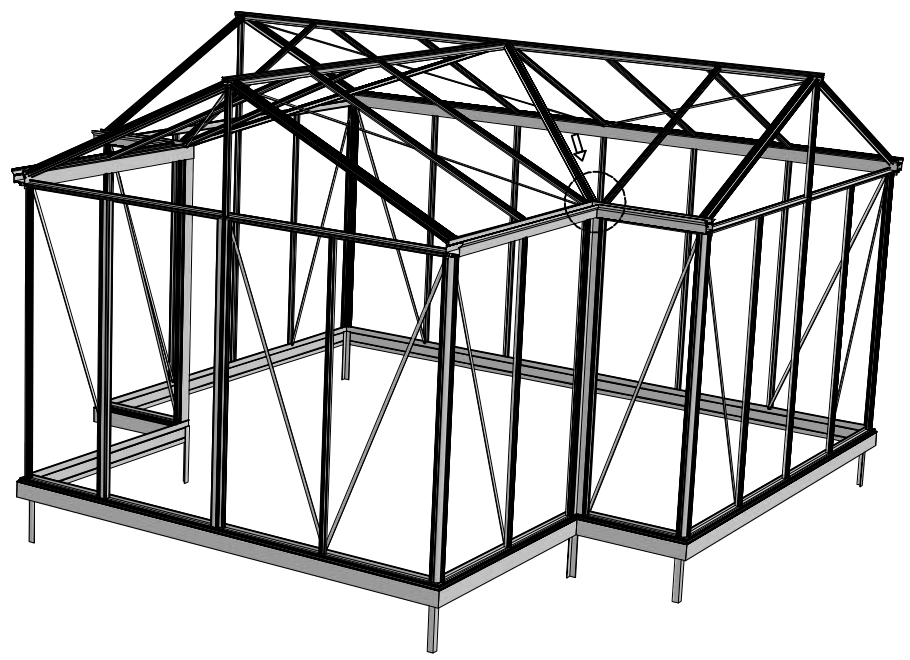

= 4,8x16

Ø = 4mm