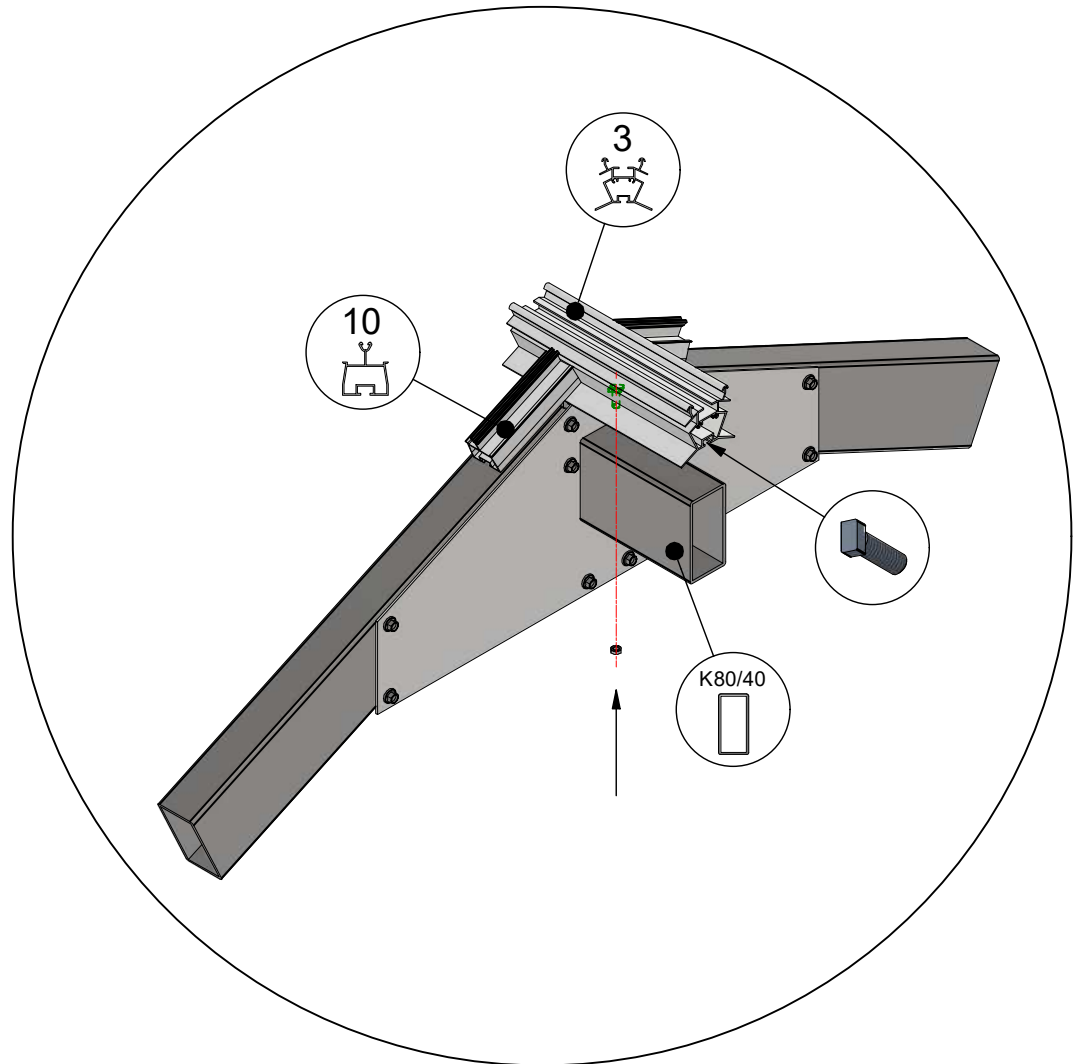

  = 4,8x16

Ø = 4mm 

 = M6x12

 = M6x12

 = M6x12

 = M6x16

 = M6x25

  = M6x25

30

 = M6x16

 = M6x25

 = M6x16

 = M6x25

 = M6x25

 = 4,8x16

Glass Dimensions Nv Euro-serre			Euro Classic T 2,36m					GlassH: 1850 1850						
Glass Size 730mm			Side			Door		Roof						
			1850 x 730	1850 x 573	1850 x 625	1850 x 360	1450 x 730	1250 x 730	1250 x 360	1250 x 625	825 x 730	425 x 730	m ²	m ²
Euro Classic T	2,36	x 3,80m	15	1	2	2	1	6	2	2	2	2	26,0	9,8
Euro Classic T	2,36	x 5,30m	19	1	2	2	1	9	2	2	3	3	31,4	13,4
Euro Classic T	2,36	x 6,77m	23	1	2	2	1	12	2	2	4	4	36,8	17,1
													9,86 m ²	