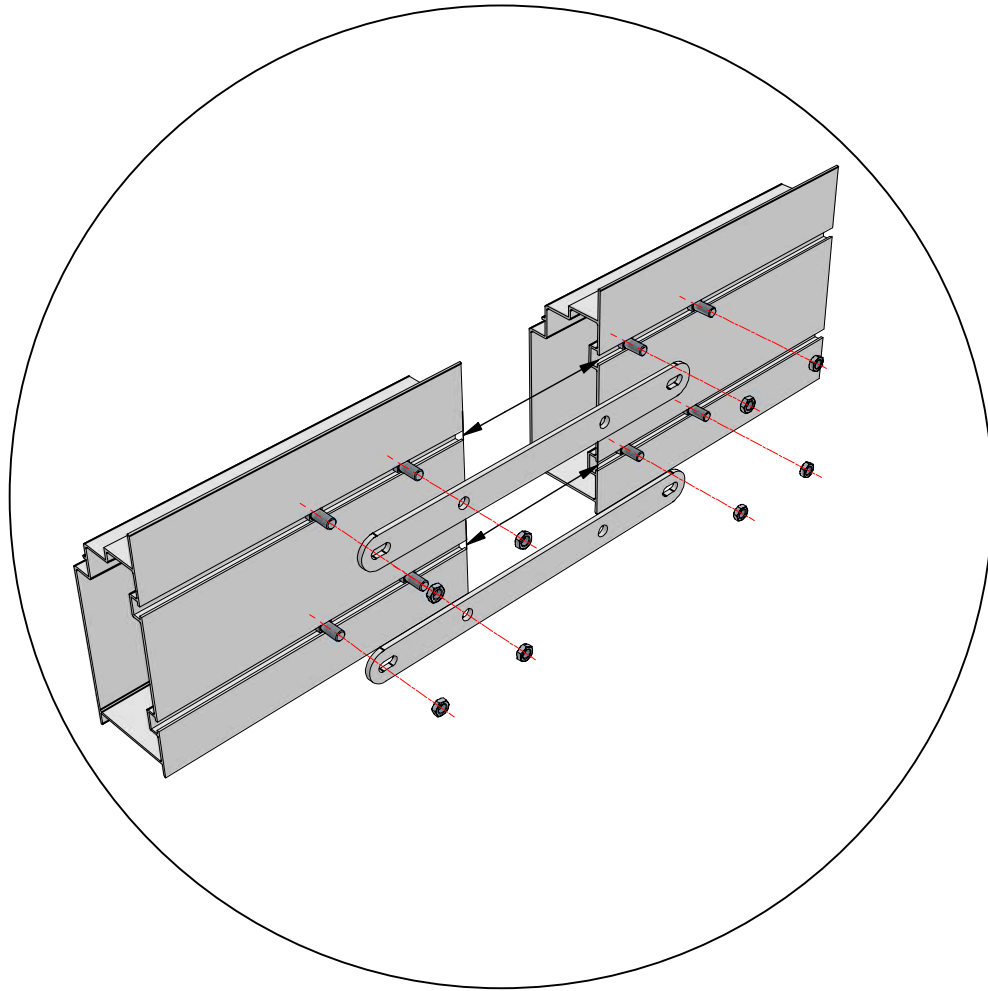

 = 8x40

 = 6x120

Ø = 8mm

100%  & 90° 

5

Euro-Classic T > 6,04 M

 = M6x12 (8x)

 = M6x12

30

 = M6x16

 = M6x25

 = M6x16

 = M6x25

 = M6x25

 = 4,8x16

Glass Dimensions Nv Euro-serre			Euro Classic T 2,36m					GlassH: 1850 1850						
Glass Size 730mm			Side			Door		Roof						
			1850 x 730	1850 x 573	1850 x 625	1850 x 360	1450 x 730	1250 x 730	1250 x 360	1250 x 625	825 x 730	425 x 730	m ²	m ²
Euro Classic T	2,36	x 3,80m	15	1	2	2	1	6	2	2	2	2	26,0	9,8
Euro Classic T	2,36	x 5,30m	19	1	2	2	1	9	2	2	3	3	31,4	13,4
Euro Classic T	2,36	x 6,77m	23	1	2	2	1	12	2	2	4	4	36,8	17,1
													9,86 m ²	

Glass Dimensions Nv Euro-serre			Euro Classic T 3,09m					GlassH: 1850 1850						
Glass Size 970mm			Side			Door		Roof						
			1850 x 730	1850 x 573	1850 x 625		1450 x 730	1650 x 730		1650 x 625	825 x 730		m ²	m ²
Euro Classic T	3,09	x 4,57m	20	1	2		1	8		2	4		31,4	14,1
Euro Classic T	3,09	x 6,04m	24	1	2		1	11		2	6		36,8	18,9
Euro Classic T	3,09	x 7,53m	28	1	2		1	14		2	8		42,2	23,7
													16,92 m ²	