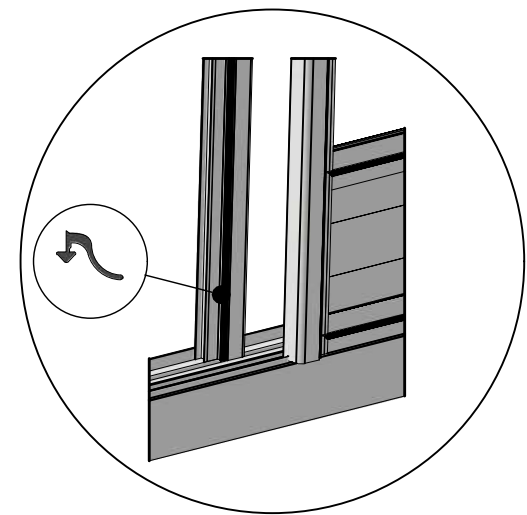

Glass Dimensions Nv Euro-serre			Euro Classic T 3,09m					GlassH: 1850 1850						
Glass Size 970mm			Side			Door		Roof						
			1850 x 730	1850 x 573	1850 x 625		1450 x 730	1650 x 730		1650 x 625	825 x 730		m ²	m ²
Euro Classic T	3,09	x 4,57m	20	1	2		1	8		2	4		31,4	14,1
Euro Classic T	3,09	x 6,04m	24	1	2		1	11		2	6		36,8	18,9
Euro Classic T	3,09	x 7,53m	28	1	2		1	14		2	8		42,2	23,7
													16,92 m ²	

Opgemaakt op 11/01/2023

8mm

 = 4,8x16

Ø= 4mm 

Geleenlaan 1 - 3600 Genk

ref: T-Classic-001 Rev. 05.10.2023

OCBS - 1148-CPR-20231003-989 (E)

EN 1090-1 EXC 1