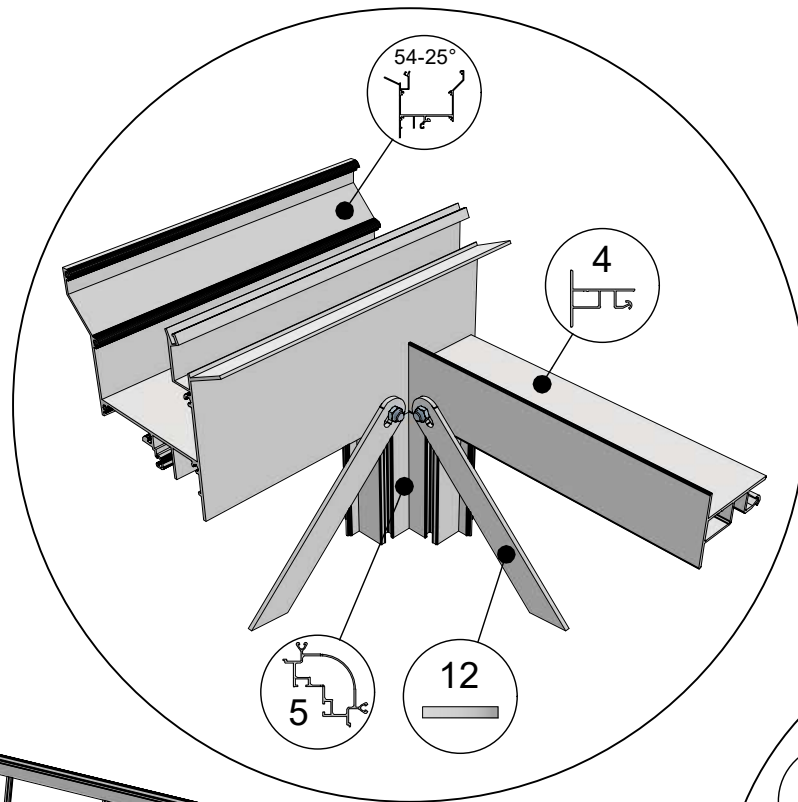

 = 8x40

 = 6x120

Ø = 8mm

100%  & 90° 

5

Euro-Classic T > 6,04 M

 = M6x12 (8x)

 = M6x12

 = M6x12

 = M6x12

 = M6x12

 = M6x12

 = M6x12

 = M6x12

 = 4,8x16

Ø = 4mm 

30

 = M6x16

 = M6x25

 = M6x16

 = M6x25

 = M6x25

 = 4,8x16

Glass Dimensions Nv Euro-serre			Euro Classic T 2,36m					GlassH: 1850 1850						
Glass Size 730mm			Side			Door		Roof						
			1850 x 730	1850 x 573	1850 x 625	1850 x 360	1450 x 730	1250 x 730	1250 x 360	1250 x 625	825 x 730	425 x 730	m ²	m ²
Euro Classic T	2,36	x 3,80m	15	1	2	2	1	6	2	2	2	2	26,0	9,8
Euro Classic T	2,36	x 5,30m	19	1	2	2	1	9	2	2	3	3	31,4	13,4
Euro Classic T	2,36	x 6,77m	23	1	2	2	1	12	2	2	4	4	36,8	17,1
													9,86 m ²	

Glass Dimensions Nv Euro-serre			Euro Classic T 3,09m					GlassH: 1850 1850						
Glass Size 970mm			Side			Door		Roof						
			1850 x 730	1850 x 573	1850 x 625		1450 x 730	1650 x 730		1650 x 625	825 x 730		m ²	m ²
Euro Classic T	3,09	x 4,57m	20	1	2		1	8		2	4		31,4	14,1
Euro Classic T	3,09	x 6,04m	24	1	2		1	11		2	6		36,8	18,9
Euro Classic T	3,09	x 7,53m	28	1	2		1	14		2	8		42,2	23,7
													16,92 m ²	