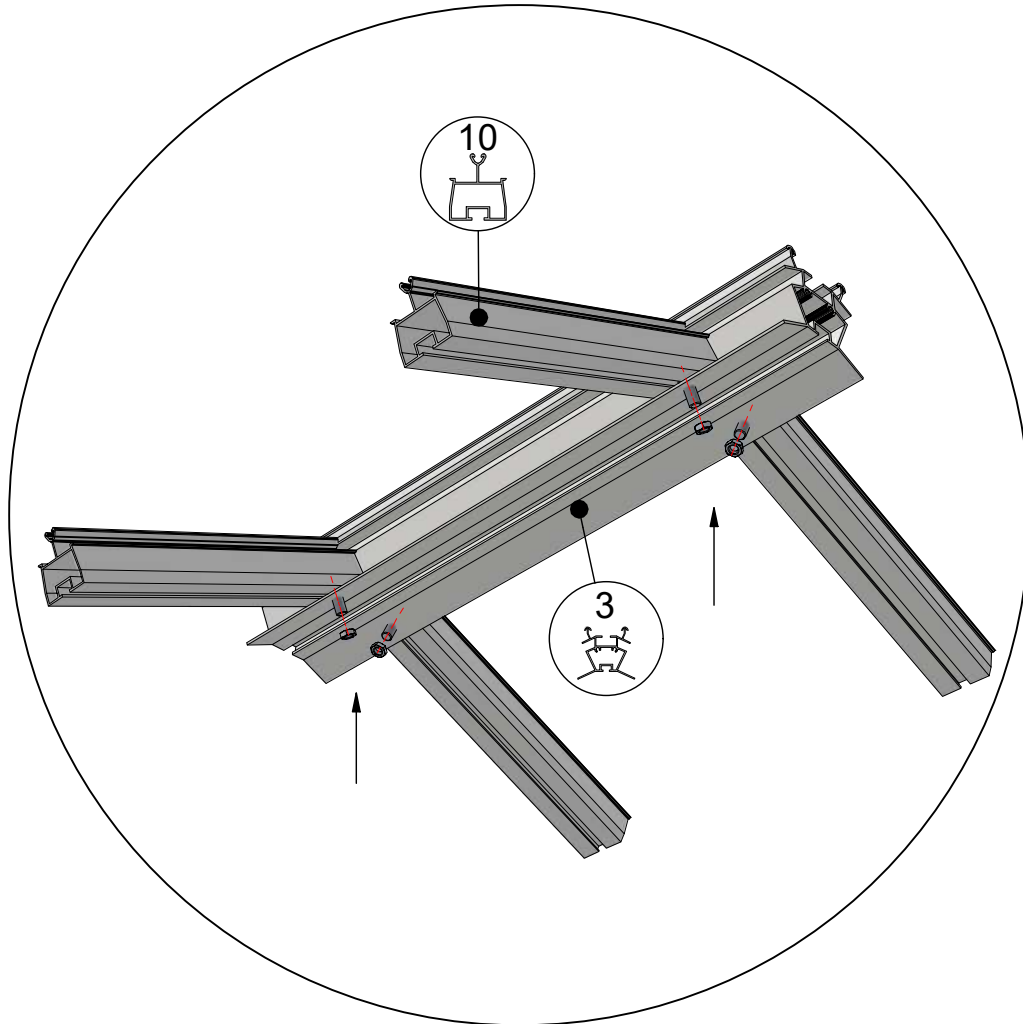

 = M6x12

 = M6x12

 = M6x12

 = M6x12

 = M6x12

 = M6x12

 = 4,8x16

Ø = 4mm 

  = 4,8x16

Ø = 4mm 

 = M6x12

 = M6x12

 = M6x12

 = M6x16

 = M6x25

  = M6x25

30

 = M6x16

 = M6x25

 = M6x16

 = M6x25

 = M6x25

 = 4,8x16

Glass Dimensions Nv Euro-serre			Euro Classic T 2,36m					GlassH: 1850 1850						
Glass Size 730mm			Side			Door		Roof						
			1850 x 730	1850 x 573	1850 x 625	1850 x 360	1450 x 730	1250 x 730	1250 x 360	1250 x 625	825 x 730	425 x 730	m ²	m ²
Euro Classic T	2,36	x 3,80m	15	1	2	2	1	6	2	2	2	2	26,0	9,8
Euro Classic T	2,36	x 5,30m	19	1	2	2	1	9	2	2	3	3	31,4	13,4
Euro Classic T	2,36	x 6,77m	23	1	2	2	1	12	2	2	4	4	36,8	17,1
													9,86 m ²	