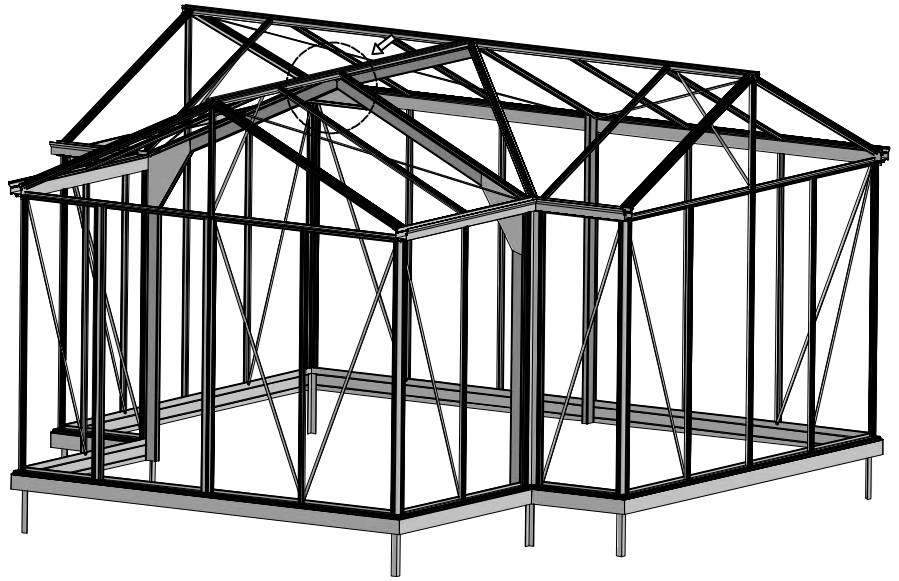

  = 4,8x16

Ø = 4mm 

 = M6x12

 = M6x12

 = M6x12

 = M6x16

 = M6x25

  = M6x25

30

 = M6x16

 = M6x25

 = M6x16

 = M6x25

 = M6x25

 = 4,8x16

Glass Dimensions Nv Euro-serre			Euro Classic T 2,36m					GlassH: 1850 1850						
Glass Size 730mm			Side			Door		Roof						
			1850 x 730	1850 x 573	1850 x 625	1850 x 360	1450 x 730	1250 x 730	1250 x 360	1250 x 625	825 x 730	425 x 730	m ²	m ²
Euro Classic T	2,36	x 3,80m	15	1	2	2	1	6	2	2	2	2	26,0	9,8
Euro Classic T	2,36	x 5,30m	19	1	2	2	1	9	2	2	3	3	31,4	13,4
Euro Classic T	2,36	x 6,77m	23	1	2	2	1	12	2	2	4	4	36,8	17,1
													9,86 m ²	

Glass Dimensions Nv Euro-serre			Euro Classic T 3,09m					GlassH: 1850 1850						
Glass Size 970mm			Side			Door		Roof						
			1850 x 730	1850 x 573	1850 x 625		1450 x 730	1650 x 730		1650 x 625	825 x 730		m ²	m ²
Euro Classic T	3,09	x 4,57m	20	1	2		1	8		2	4		31,4	14,1
Euro Classic T	3,09	x 6,04m	24	1	2		1	11		2	6		36,8	18,9
Euro Classic T	3,09	x 7,53m	28	1	2		1	14		2	8		42,2	23,7
													16,92 m ²	