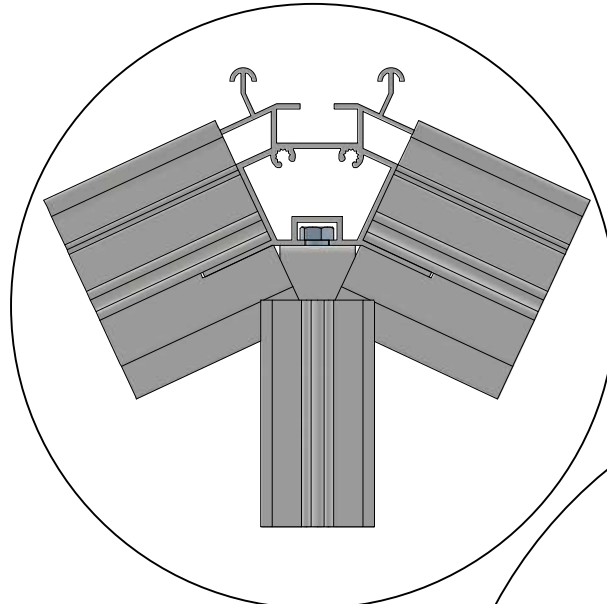

 = M6x12

 = M6x12

 = M6x12

 = M6x12

 = M6x12

 = M6x12

 = 4,8x16

Ø = 4mm 

  = 4,8x16

Ø = 4mm 

 = M6x12

 = M6x12

 = M6x12

 = M6x16

 = M6x25

  = M6x25

30

 = M6x16

 = M6x25

 = M6x16

 = M6x25

 = M6x25

 = 4,8x16

Glass Dimensions Nv Euro-serre			Euro Classic T 2,36m					GlassH: 1850 1850						
Glass Size 730mm			Side			Door		Roof						
			1850 x 730	1850 x 573	1850 x 625	1850 x 360	1450 x 730	1250 x 730	1250 x 360	1250 x 625	825 x 730	425 x 730	m ²	m ²
Euro Classic T	2,36	x 3,80m	15	1	2	2	1	6	2	2	2	2	26,0	9,8
Euro Classic T	2,36	x 5,30m	19	1	2	2	1	9	2	2	3	3	31,4	13,4
Euro Classic T	2,36	x 6,77m	23	1	2	2	1	12	2	2	4	4	36,8	17,1
													9,86 m ²	

Glass Dimensions Nv Euro-serre			Euro Classic T 3,09m					GlassH: 1850 1850						
Glass Size 970mm			Side			Door		Roof						
			1850 x 730	1850 x 573	1850 x 625		1450 x 730	1650 x 730		1650 x 625	825 x 730		m ²	m ²
Euro Classic T	3,09	x 4,57m	20	1	2		1	8		2	4		31,4	14,1
Euro Classic T	3,09	x 6,04m	24	1	2		1	11		2	6		36,8	18,9
Euro Classic T	3,09	x 7,53m	28	1	2		1	14		2	8		42,2	23,7
													16,92 m ²	