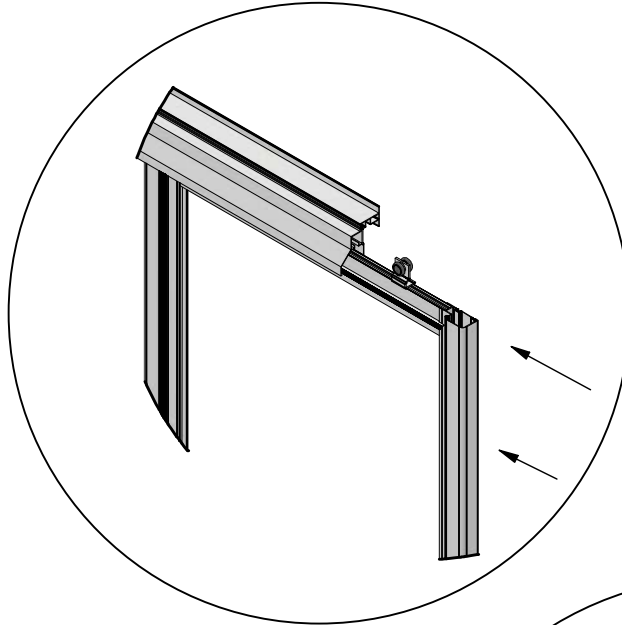

30

 = M6x16

 = M6x25

 = M6x16

 = M6x25

 = M6x25

 = 4,8x16

Glass Dimensions Nv Euro-serre			Euro Classic T 2,36m					GlassH: 1850 1850						
Glass Size 730mm			Side			Door		Roof						
			1850 x 730	1850 x 573	1850 x 625	1850 x 360	1450 x 730	1250 x 730	1250 x 360	1250 x 625	825 x 730	425 x 730	m ²	m ²
Euro Classic T	2,36	x 3,80m	15	1	2	2	1	6	2	2	2	2	26,0	9,8
Euro Classic T	2,36	x 5,30m	19	1	2	2	1	9	2	2	3	3	31,4	13,4
Euro Classic T	2,36	x 6,77m	23	1	2	2	1	12	2	2	4	4	36,8	17,1
													9,86 m ²	

Glass Dimensions Nv Euro-serre			Euro Classic T 3,09m					GlassH: 1850 1850						
Glass Size 970mm			Side			Door		Roof						
			1850 x 730	1850 x 573	1850 x 625		1450 x 730	1650 x 730		1650 x 625	825 x 730		m ²	m ²
Euro Classic T	3,09	x 4,57m	20	1	2		1	8		2	4		31,4	14,1
Euro Classic T	3,09	x 6,04m	24	1	2		1	11		2	6		36,8	18,9
Euro Classic T	3,09	x 7,53m	28	1	2		1	14		2	8		42,2	23,7
													16,92 m ²	