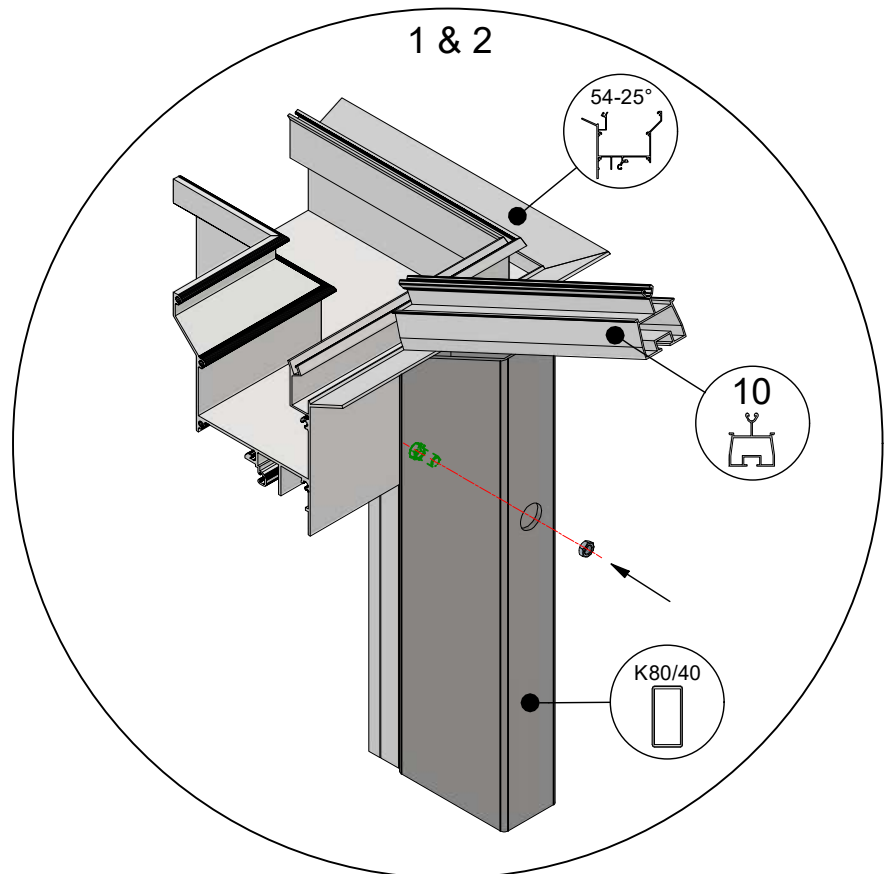

  = 4,8x16

Ø = 4mm 

 = M6x12

 = M6x12

 = M6x12

 = M6x16

 = M6x25

  = M6x25

30

 = M6x16

 = M6x25

 = M6x16

 = M6x25

 = M6x25

 = 4,8x16

Glass Dimensions Nv Euro-serre			Euro Classic T 2,36m					GlassH: 1850 1850						
Glass Size 730mm			Side			Door		Roof						
			1850 x 730	1850 x 573	1850 x 625	1850 x 360	1450 x 730	1250 x 730	1250 x 360	1250 x 625	825 x 730	425 x 730	m ²	m ²
Euro Classic T	2,36	x 3,80m	15	1	2	2	1	6	2	2	2	2	26,0	9,8
Euro Classic T	2,36	x 5,30m	19	1	2	2	1	9	2	2	3	3	31,4	13,4
Euro Classic T	2,36	x 6,77m	23	1	2	2	1	12	2	2	4	4	36,8	17,1
													9,86 m ²	

Glass Dimensions Nv Euro-serre			Euro Classic T 3,09m					GlassH: 1850 1850						
Glass Size 970mm			Side			Door		Roof						
			1850 x 730	1850 x 573	1850 x 625		1450 x 730	1650 x 730		1650 x 625	825 x 730		m ²	m ²
Euro Classic T	3,09	x 4,57m	20	1	2		1	8		2	4		31,4	14,1
Euro Classic T	3,09	x 6,04m	24	1	2		1	11		2	6		36,8	18,9
Euro Classic T	3,09	x 7,53m	28	1	2		1	14		2	8		42,2	23,7
													16,92 m ²	