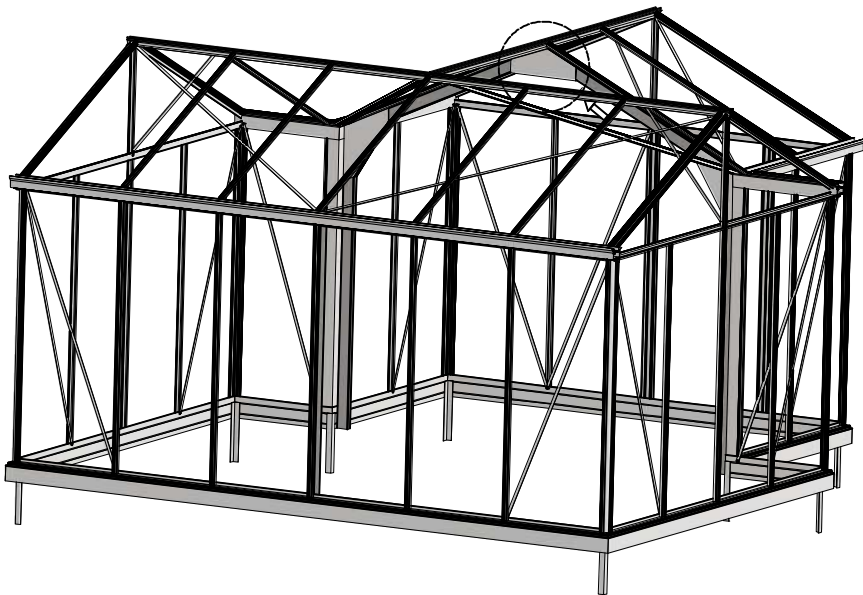

  = 4,8x16

Ø = 4mm 

 = M6x12

 = M6x12

 = M6x12

 = M6x16

 = M6x25

  = M6x25

30

 = M6x16

 = M6x25

 = M6x16

 = M6x25

 = M6x25

 = 4,8x16

Glass Dimensions Nv Euro-serre			Euro Classic T 2,36m					GlassH: 1850 1850						
Glass Size 730mm			Side			Door		Roof						
			1850 x 730	1850 x 573	1850 x 625	1850 x 360	1450 x 730	1250 x 730	1250 x 360	1250 x 625	825 x 730	425 x 730	m ²	m ²
Euro Classic T	2,36	x 3,80m	15	1	2	2	1	6	2	2	2	2	26,0	9,8
Euro Classic T	2,36	x 5,30m	19	1	2	2	1	9	2	2	3	3	31,4	13,4
Euro Classic T	2,36	x 6,77m	23	1	2	2	1	12	2	2	4	4	36,8	17,1
													9,86 m ²	

Glass Dimensions Nv Euro-serre			Euro Classic T 3,09m					GlassH: 1850 1850						
Glass Size 970mm			Side			Door		Roof						
			1850 x 730	1850 x 573	1850 x 625		1450 x 730	1650 x 730		1650 x 625	825 x 730		m ²	m ²
Euro Classic T	3,09	x 4,57m	20	1	2		1	8		2	4		31,4	14,1
Euro Classic T	3,09	x 6,04m	24	1	2		1	11		2	6		36,8	18,9
Euro Classic T	3,09	x 7,53m	28	1	2		1	14		2	8		42,2	23,7
													16,92 m ²	