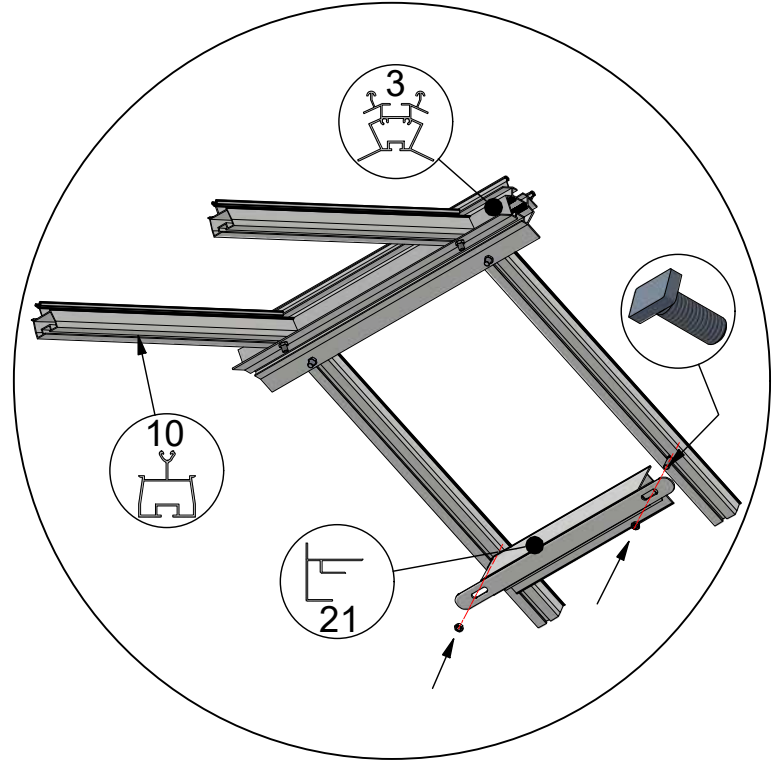

  = 4,8x16

Ø = 4mm 

 = M6x12

 = M6x12

 = M6x12

 = M6x16

 = M6x25

  = M6x25

30

 = M6x16

 = M6x25

 = M6x16

 = M6x25

 = M6x25

 = 4,8x16

Glass Dimensions Nv Euro-serre			Euro Classic T 2,36m					GlassH: 1850 1850						
Glass Size 730mm			Side			Door		Roof						
			1850 x 730	1850 x 573	1850 x 625	1850 x 360	1450 x 730	1250 x 730	1250 x 360	1250 x 625	825 x 730	425 x 730	m ²	m ²
Euro Classic T	2,36	x 3,80m	15	1	2	2	1	6	2	2	2	2	26,0	9,8
Euro Classic T	2,36	x 5,30m	19	1	2	2	1	9	2	2	3	3	31,4	13,4
Euro Classic T	2,36	x 6,77m	23	1	2	2	1	12	2	2	4	4	36,8	17,1
													9,86 m ²	

Glass Dimensions Nv Euro-serre			Euro Classic T 3,09m					GlassH: 1850 1850						
Glass Size 970mm			Side			Door		Roof						
			1850 x 730	1850 x 573	1850 x 625		1450 x 730	1650 x 730		1650 x 625	825 x 730		m ²	m ²
Euro Classic T	3,09	x 4,57m	20	1	2		1	8		2	4		31,4	14,1
Euro Classic T	3,09	x 6,04m	24	1	2		1	11		2	6		36,8	18,9
Euro Classic T	3,09	x 7,53m	28	1	2		1	14		2	8		42,2	23,7
													16,92 m ²	

Opgemaakt op 11/01/2023

8mm

 = 4,8x16

Ø= 4mm 

Geleenlaan 1 - 3600 Genk

ref: T-Classic-001 Rev. 05.10.2023

OCBS - 1148-CPR-20231003-989 (E)

EN 1090-1 EXC 1