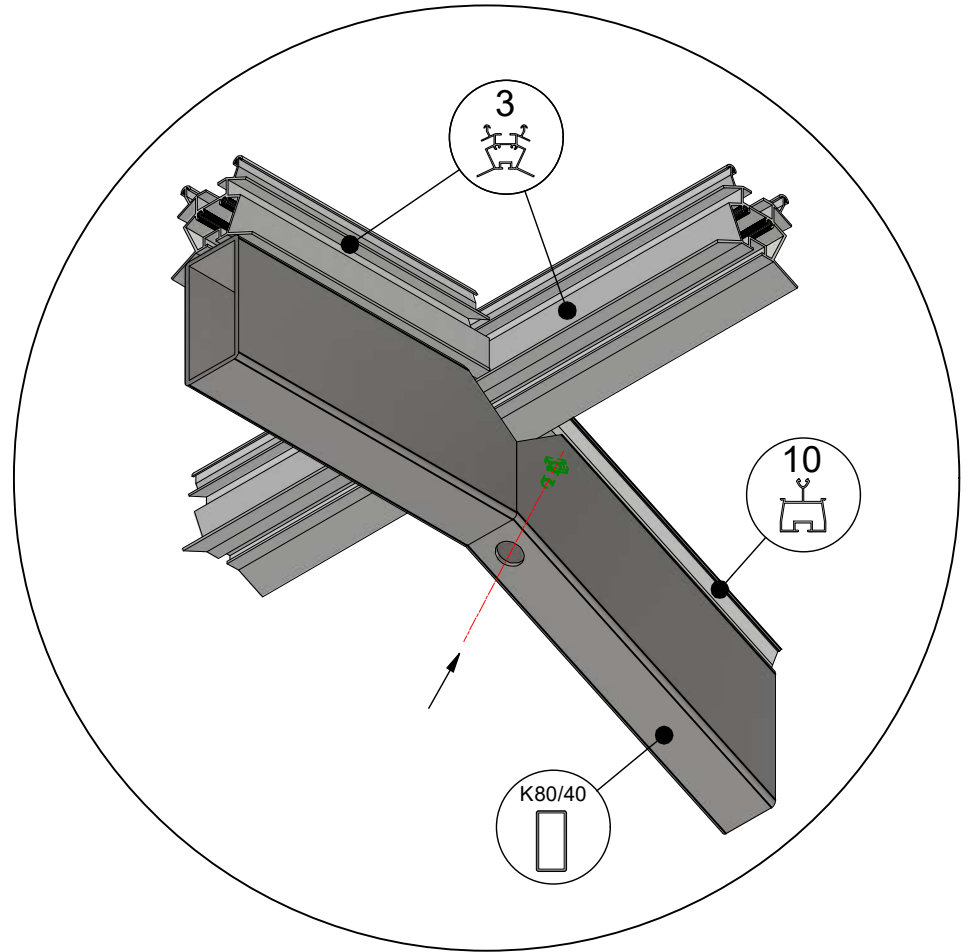

  = 4,8x16

Ø = 4mm 

 = M6x12

 = M6x12

 = M6x12

 = M6x16

 = M6x25

  = M6x25

30

 = M6x16

 = M6x25

 = M6x16

 = M6x25

 = M6x25

 = 4,8x16

Glass Dimensions Nv Euro-serre			Euro Classic T 2,36m					GlassH: 1850 1850						
Glass Size 730mm			Side			Door		Roof						
			1850 x 730	1850 x 573	1850 x 625	1850 x 360	1450 x 730	1250 x 730	1250 x 360	1250 x 625	825 x 730	425 x 730	m ²	m ²
Euro Classic T	2,36	x 3,80m	15	1	2	2	1	6	2	2	2	2	26,0	9,8
Euro Classic T	2,36	x 5,30m	19	1	2	2	1	9	2	2	3	3	31,4	13,4
Euro Classic T	2,36	x 6,77m	23	1	2	2	1	12	2	2	4	4	36,8	17,1
													9,86 m ²	

Glass Dimensions Nv Euro-serre			Euro Classic T 3,09m					GlassH: 1850 1850						
Glass Size 970mm			Side			Door		Roof						
			1850 x 730	1850 x 573	1850 x 625		1450 x 730	1650 x 730		1650 x 625	825 x 730		m ²	m ²
Euro Classic T	3,09	x 4,57m	20	1	2		1	8		2	4		31,4	14,1
Euro Classic T	3,09	x 6,04m	24	1	2		1	11		2	6		36,8	18,9
Euro Classic T	3,09	x 7,53m	28	1	2		1	14		2	8		42,2	23,7
													16,92 m ²	

Opgemaakt op 11/01/2023

8mm

 = 4,8x16

Ø= 4mm 

Geleenlaan 1 - 3600 Genk

ref: T-Classic-001 Rev. 05.10.2023

OCBS - 1148-CPR-20231003-989 (E)

EN 1090-1 EXC 1