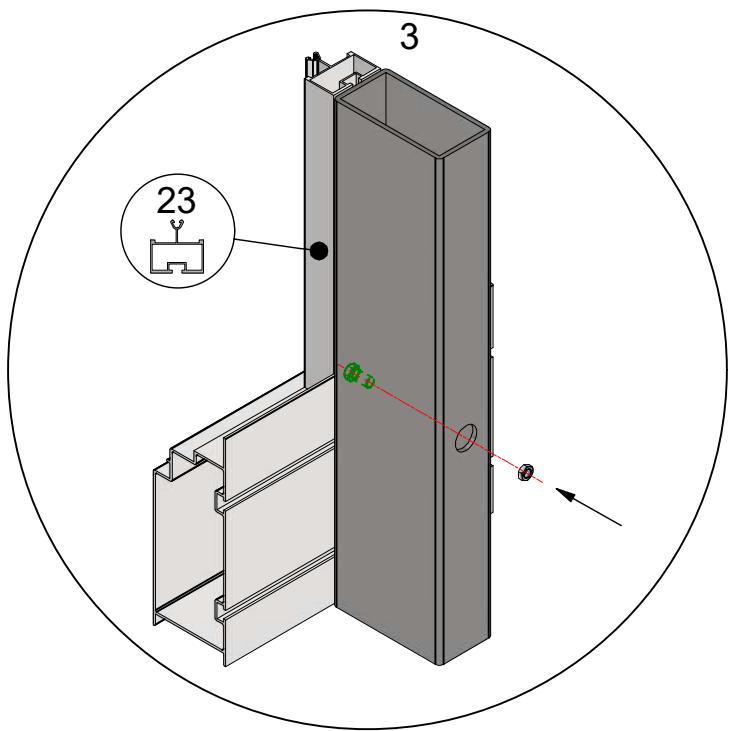

  = 4,8x16

Ø = 4mm 

 = M6x12

 = M6x12

 = M6x12

 = M6x16

 = M6x25

  = M6x25

30

 = M6x16

 = M6x25

 = M6x16

 = M6x25

 = M6x25

 = 4,8x16

Glass Dimensions Nv Euro-serre			Euro Classic T 2,36m					GlassH: 1850 1850						
Glass Size 730mm			Side			Door		Roof						
			1850 x 730	1850 x 573	1850 x 625	1850 x 360	1450 x 730	1250 x 730	1250 x 360	1250 x 625	825 x 730	425 x 730	m ²	m ²
Euro Classic T	2,36	x 3,80m	15	1	2	2	1	6	2	2	2	2	26,0	9,8
Euro Classic T	2,36	x 5,30m	19	1	2	2	1	9	2	2	3	3	31,4	13,4
Euro Classic T	2,36	x 6,77m	23	1	2	2	1	12	2	2	4	4	36,8	17,1
													9,86 m ²	

Glass Dimensions Nv Euro-serre			Euro Classic T 3,09m					GlassH: 1850 1850						
Glass Size 970mm			Side			Door		Roof						
			1850 x 730	1850 x 573	1850 x 625		1450 x 730	1650 x 730		1650 x 625	825 x 730		m ²	m ²
Euro Classic T	3,09	x 4,57m	20	1	2		1	8		2	4		31,4	14,1
Euro Classic T	3,09	x 6,04m	24	1	2		1	11		2	6		36,8	18,9
Euro Classic T	3,09	x 7,53m	28	1	2		1	14		2	8		42,2	23,7
													16,92 m ²	