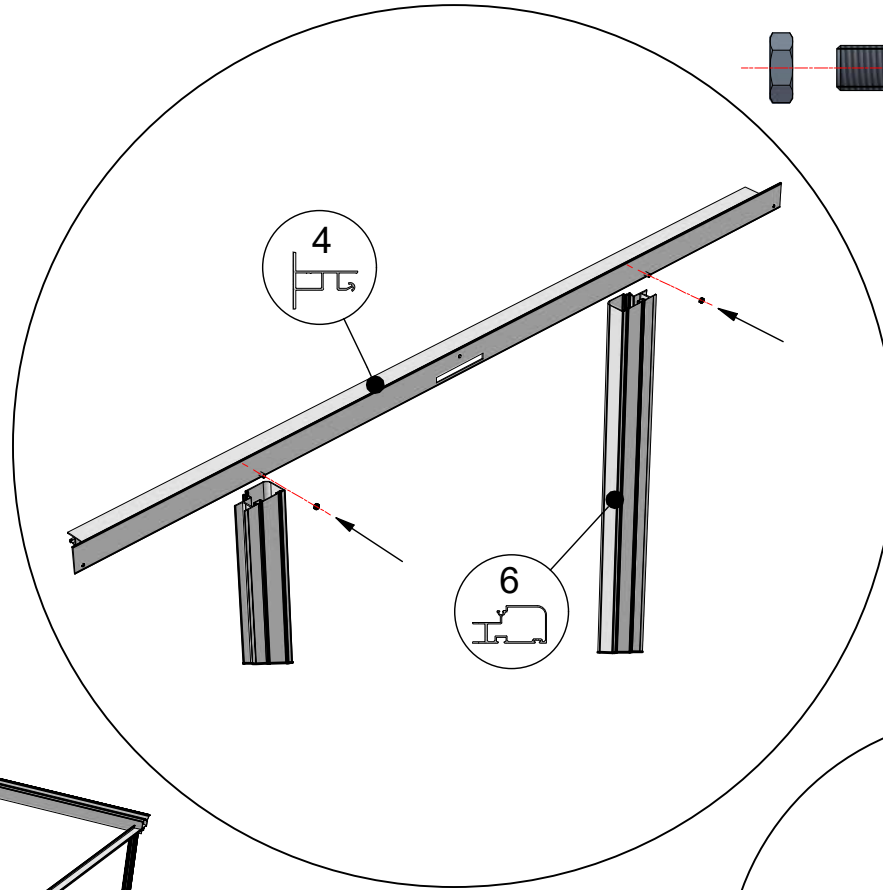

= M6x12 (2x)