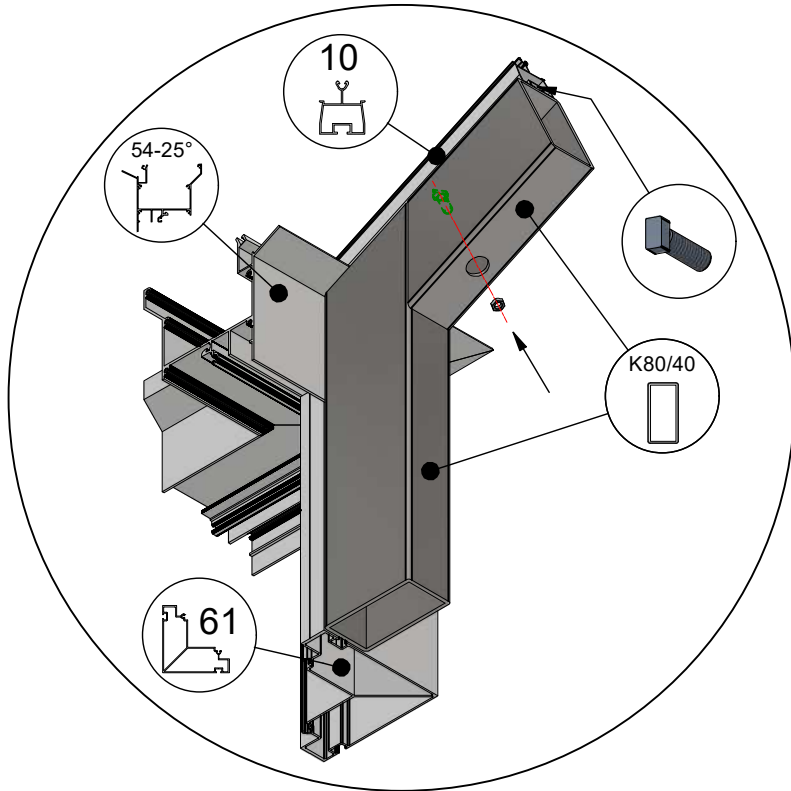

  = 4,8x16

Ø = 4mm 

 = M6x12

 = M6x12

 = M6x12

 = M6x16

 = M6x25

  = M6x25

30

 = M6x16

 = M6x25

 = M6x16

 = M6x25

 = M6x25

 = 4,8x16

Glass Dimensions Nv Euro-serre			Euro Classic T 2,36m					GlassH: 1850 1850						
Glass Size 730mm			Side			Door		Roof						
			1850 x 730	1850 x 573	1850 x 625	1850 x 360	1450 x 730	1250 x 730	1250 x 360	1250 x 625	825 x 730	425 x 730	m ²	m ²
Euro Classic T	2,36	x 3,80m	15	1	2	2	1	6	2	2	2	2	26,0	9,8
Euro Classic T	2,36	x 5,30m	19	1	2	2	1	9	2	2	3	3	31,4	13,4
Euro Classic T	2,36	x 6,77m	23	1	2	2	1	12	2	2	4	4	36,8	17,1
													9,86 m ²	

Glass Dimensions Nv Euro-serre			Euro Classic T 3,09m					GlassH: 1850 1850						
Glass Size 970mm			Side			Door		Roof						
			1850 x 730	1850 x 573	1850 x 625		1450 x 730	1650 x 730		1650 x 625	825 x 730		m ²	m ²
Euro Classic T	3,09	x 4,57m	20	1	2		1	8		2	4		31,4	14,1
Euro Classic T	3,09	x 6,04m	24	1	2		1	11		2	6		36,8	18,9
Euro Classic T	3,09	x 7,53m	28	1	2		1	14		2	8		42,2	23,7
													16,92 m ²	