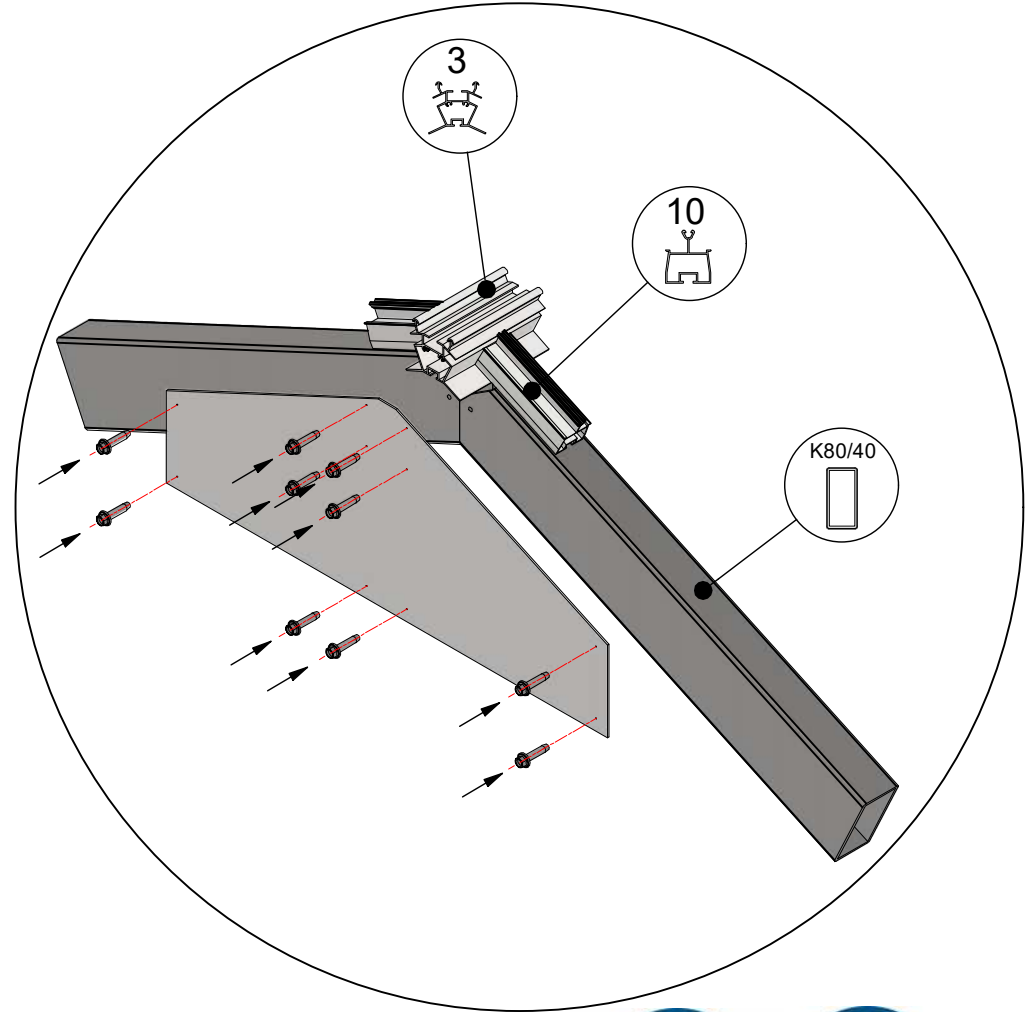

  = 4,8x16

Ø = 4mm 

 = M6x12

 = M6x12

 = M6x12

 = M6x16

 = M6x25

  = M6x25

30

 = M6x16

 = M6x25

 = M6x16

 = M6x25

 = M6x25

 = 4,8x16

Glass Dimensions Nv Euro-serre			Euro Classic T 2,36m					GlassH: 1850 1850						
Glass Size 730mm			Side			Door		Roof						
			1850 x 730	1850 x 573	1850 x 625	1850 x 360	1450 x 730	1250 x 730	1250 x 360	1250 x 625	825 x 730	425 x 730	m ²	m ²
Euro Classic T	2,36	x 3,80m	15	1	2	2	1	6	2	2	2	2	26,0	9,8
Euro Classic T	2,36	x 5,30m	19	1	2	2	1	9	2	2	3	3	31,4	13,4
Euro Classic T	2,36	x 6,77m	23	1	2	2	1	12	2	2	4	4	36,8	17,1
													9,86 m ²	