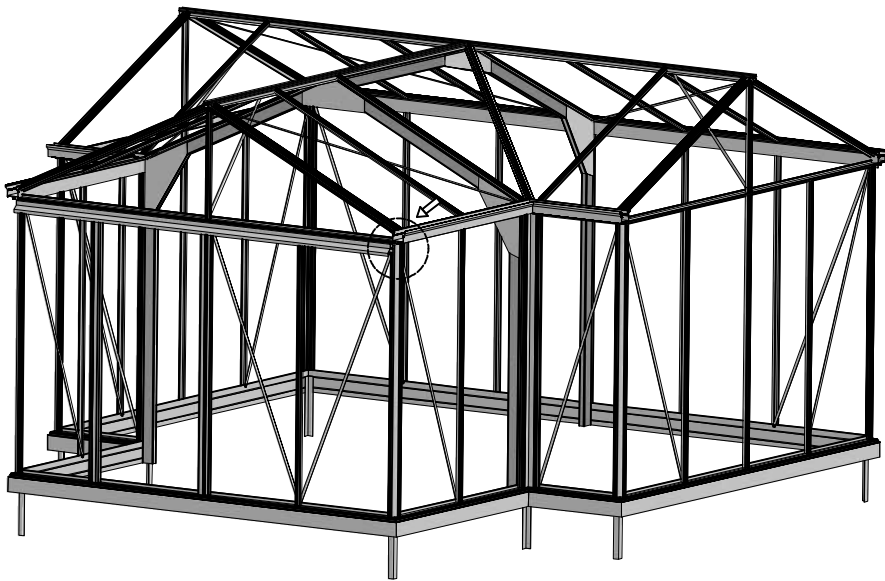

30

 = M6x16

 = M6x25

 = M6x16

 = M6x25

 = M6x25

 = 4,8x16

Glass Dimensions Nv Euro-serre			Euro Classic T 2,36m					GlassH: 1850 1850						
Glass Size 730mm			Side			Door		Roof						
			1850 x 730	1850 x 573	1850 x 625	1850 x 360	1450 x 730	1250 x 730	1250 x 360	1250 x 625	825 x 730	425 x 730	m ²	m ²
Euro Classic T	2,36	x 3,80m	15	1	2	2	1	6	2	2	2	2	26,0	9,8
Euro Classic T	2,36	x 5,30m	19	1	2	2	1	9	2	2	3	3	31,4	13,4
Euro Classic T	2,36	x 6,77m	23	1	2	2	1	12	2	2	4	4	36,8	17,1
													9,86 m ²	

Glass Dimensions Nv Euro-serre			Euro Classic T 3,09m					GlassH: 1850 1850						
Glass Size 970mm			Side			Door		Roof						
			1850 x 730	1850 x 573	1850 x 625		1450 x 730	1650 x 730		1650 x 625	825 x 730		m ²	m ²
Euro Classic T	3,09	x 4,57m	20	1	2		1	8		2	4		31,4	14,1
Euro Classic T	3,09	x 6,04m	24	1	2		1	11		2	6		36,8	18,9
Euro Classic T	3,09	x 7,53m	28	1	2		1	14		2	8		42,2	23,7
													16,92 m ²	