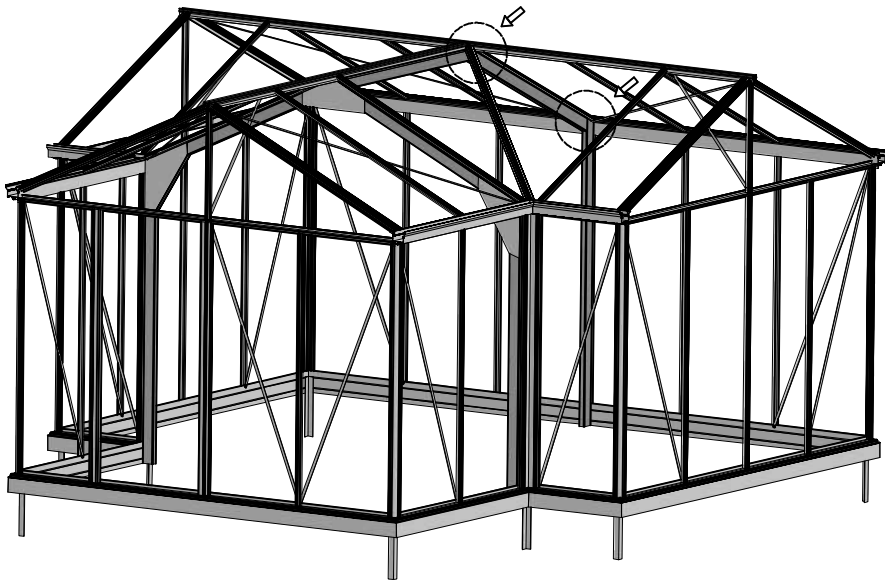

30

 = M6x16

 = M6x25

 = M6x16

 = M6x25

 = M6x25

 = 4,8x16

Glass Dimensions Nv Euro-serre			Euro Classic T 2,36m					GlassH: 1850 1850						
Glass Size 730mm			Side			Door		Roof						
			1850 x 730	1850 x 573	1850 x 625	1850 x 360	1450 x 730	1250 x 730	1250 x 360	1250 x 625	825 x 730	425 x 730	m ²	m ²
Euro Classic T	2,36	x 3,80m	15	1	2	2	1	6	2	2	2	2	26,0	9,8
Euro Classic T	2,36	x 5,30m	19	1	2	2	1	9	2	2	3	3	31,4	13,4
Euro Classic T	2,36	x 6,77m	23	1	2	2	1	12	2	2	4	4	36,8	17,1
													9,86 m ²	

Glass Dimensions Nv Euro-serre			Euro Classic T 3,09m					GlassH: 1850 1850						
Glass Size 970mm			Side			Door		Roof						
			1850 x 730	1850 x 573	1850 x 625		1450 x 730	1650 x 730		1650 x 625	825 x 730		m ²	m ²
Euro Classic T	3,09	x 4,57m	20	1	2		1	8		2	4		31,4	14,1
Euro Classic T	3,09	x 6,04m	24	1	2		1	11		2	6		36,8	18,9
Euro Classic T	3,09	x 7,53m	28	1	2		1	14		2	8		42,2	23,7
													16,92 m ²	