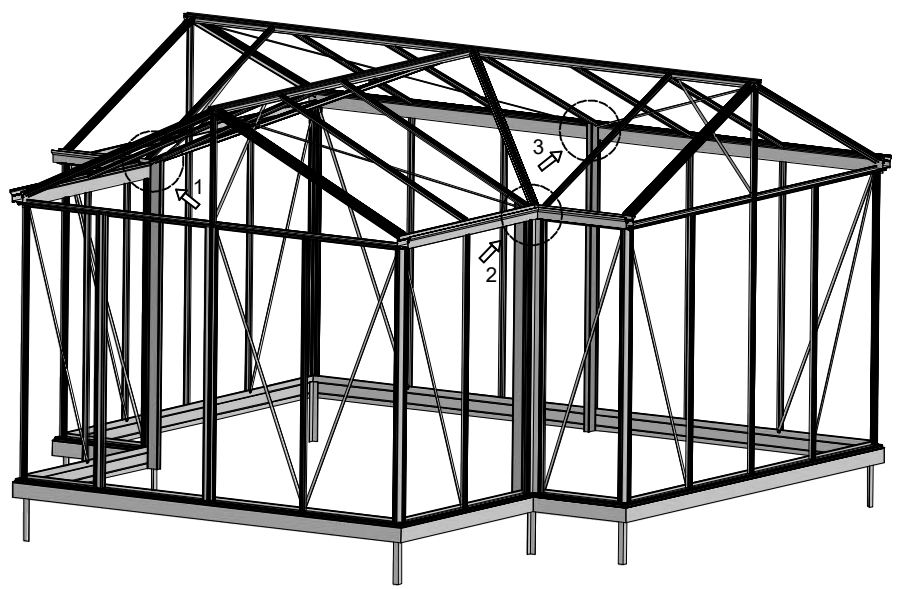

  = 4,8x16

Ø = 4mm 

 = M6x12

 = M6x12

 = M6x12

 = M6x16

 = M6x25

  = M6x25

30

 = M6x16

 = M6x25

 = M6x16

 = M6x25

 = M6x25

 = 4,8x16

Glass Dimensions Nv Euro-serre			Euro Classic T 2,36m					GlassH: 1850 1850						
Glass Size 730mm			Side			Door		Roof						
			1850 x 730	1850 x 573	1850 x 625	1850 x 360	1450 x 730	1250 x 730	1250 x 360	1250 x 625	825 x 730	425 x 730	m ²	m ²
Euro Classic T	2,36	x 3,80m	15	1	2	2	1	6	2	2	2	2	26,0	9,8
Euro Classic T	2,36	x 5,30m	19	1	2	2	1	9	2	2	3	3	31,4	13,4
Euro Classic T	2,36	x 6,77m	23	1	2	2	1	12	2	2	4	4	36,8	17,1
													9,86 m ²	

Glass Dimensions Nv Euro-serre			Euro Classic T 3,09m					GlassH: 1850 1850						
Glass Size 970mm			Side			Door		Roof						
			1850 x 730	1850 x 573	1850 x 625		1450 x 730	1650 x 730		1650 x 625	825 x 730		m ²	m ²
Euro Classic T	3,09	x 4,57m	20	1	2		1	8		2	4		31,4	14,1
Euro Classic T	3,09	x 6,04m	24	1	2		1	11		2	6		36,8	18,9
Euro Classic T	3,09	x 7,53m	28	1	2		1	14		2	8		42,2	23,7
													16,92 m ²	