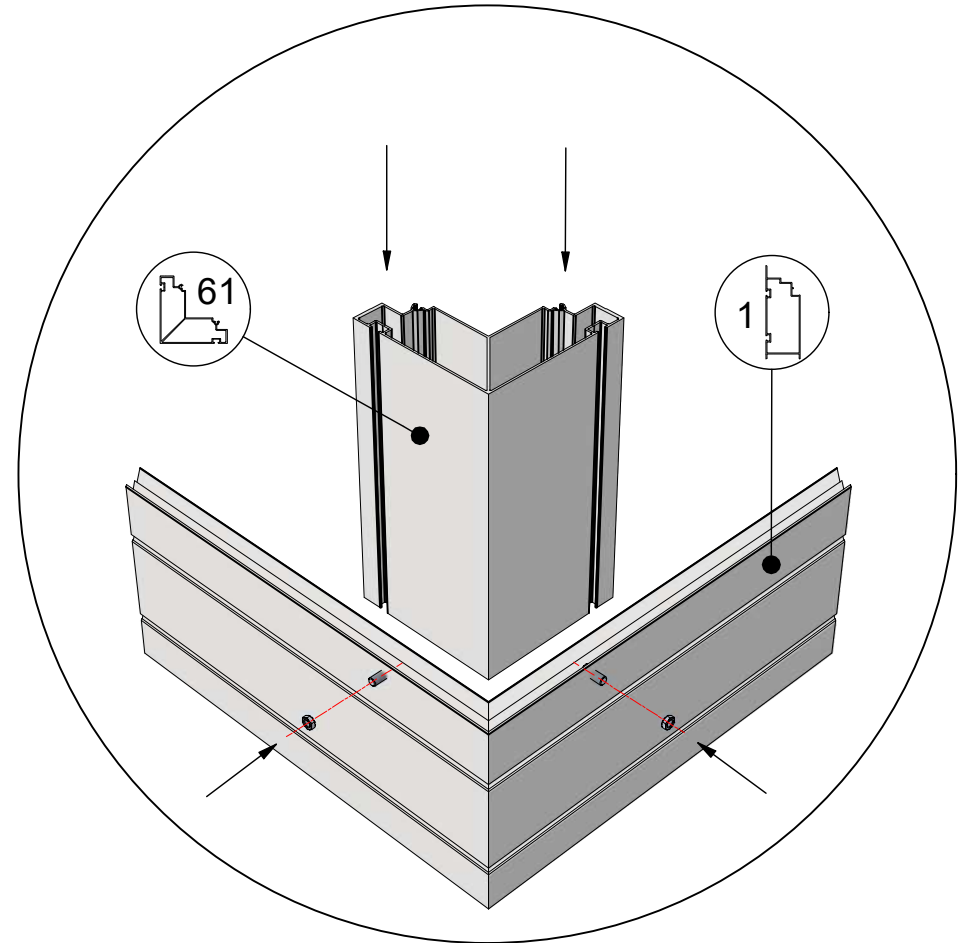

= M6x12 (4x)