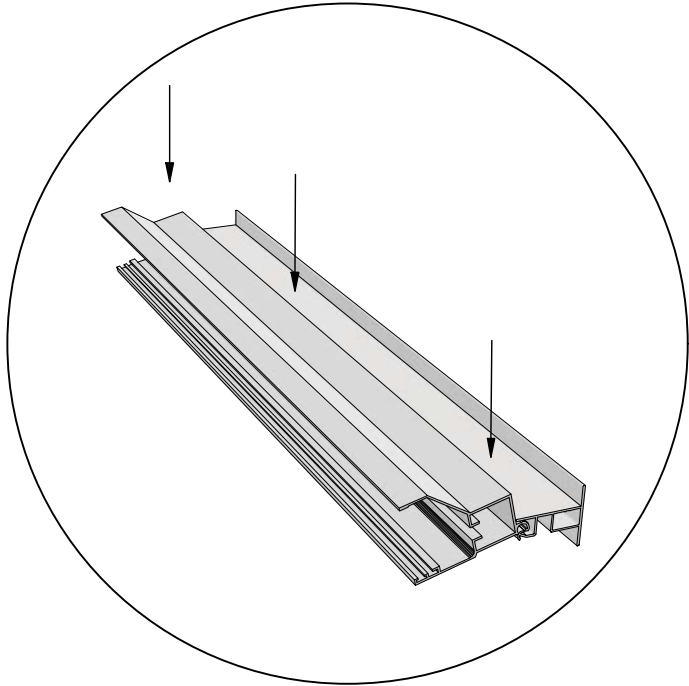

30

 = M6x16

 = M6x25

 = M6x16

 = M6x25

 = M6x25

 = 4,8x16

Glass Dimensions Nv Euro-serre			Euro Classic T 2,36m					GlassH: 1850 1850						
Glass Size 730mm			Side			Door		Roof						
			1850 x 730	1850 x 573	1850 x 625	1850 x 360	1450 x 730	1250 x 730	1250 x 360	1250 x 625	825 x 730	425 x 730	m ²	m ²
Euro Classic T	2,36	x 3,80m	15	1	2	2	1	6	2	2	2	2	26,0	9,8
Euro Classic T	2,36	x 5,30m	19	1	2	2	1	9	2	2	3	3	31,4	13,4
Euro Classic T	2,36	x 6,77m	23	1	2	2	1	12	2	2	4	4	36,8	17,1
													9,86 m ²	

Glass Dimensions Nv Euro-serre			Euro Classic T 3,09m					GlassH: 1850 1850						
Glass Size 970mm			Side			Door		Roof						
			1850 x 730	1850 x 573	1850 x 625		1450 x 730	1650 x 730		1650 x 625	825 x 730		m ²	m ²
Euro Classic T	3,09	x 4,57m	20	1	2		1	8		2	4		31,4	14,1
Euro Classic T	3,09	x 6,04m	24	1	2		1	11		2	6		36,8	18,9
Euro Classic T	3,09	x 7,53m	28	1	2		1	14		2	8		42,2	23,7
													16,92 m ²	