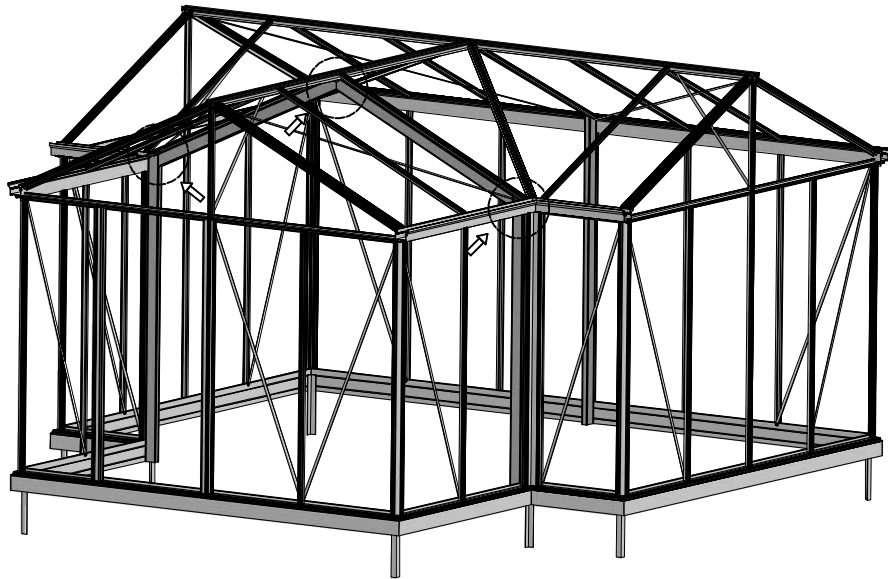

  = 4,8x16

Ø = 4mm 

 = M6x12

 = M6x12

 = M6x12

 = M6x16

 = M6x25

  = M6x25

30

 = M6x16

 = M6x25

 = M6x16

 = M6x25

 = M6x25

 = 4,8x16

Glass Dimensions Nv Euro-serre			Euro Classic T 2,36m					GlassH: 1850 1850						
Glass Size 730mm			Side			Door		Roof						
			1850 x 730	1850 x 573	1850 x 625	1850 x 360	1450 x 730	1250 x 730	1250 x 360	1250 x 625	825 x 730	425 x 730	m ²	m ²
Euro Classic T	2,36	x 3,80m	15	1	2	2	1	6	2	2	2	2	26,0	9,8
Euro Classic T	2,36	x 5,30m	19	1	2	2	1	9	2	2	3	3	31,4	13,4
Euro Classic T	2,36	x 6,77m	23	1	2	2	1	12	2	2	4	4	36,8	17,1
													9,86 m ²	

Glass Dimensions Nv Euro-serre			Euro Classic T 3,09m					GlassH: 1850 1850						
Glass Size 970mm			Side			Door		Roof						
			1850 x 730	1850 x 573	1850 x 625		1450 x 730	1650 x 730		1650 x 625	825 x 730		m ²	m ²
Euro Classic T	3,09	x 4,57m	20	1	2		1	8		2	4		31,4	14,1
Euro Classic T	3,09	x 6,04m	24	1	2		1	11		2	6		36,8	18,9
Euro Classic T	3,09	x 7,53m	28	1	2		1	14		2	8		42,2	23,7
													16,92 m ²	