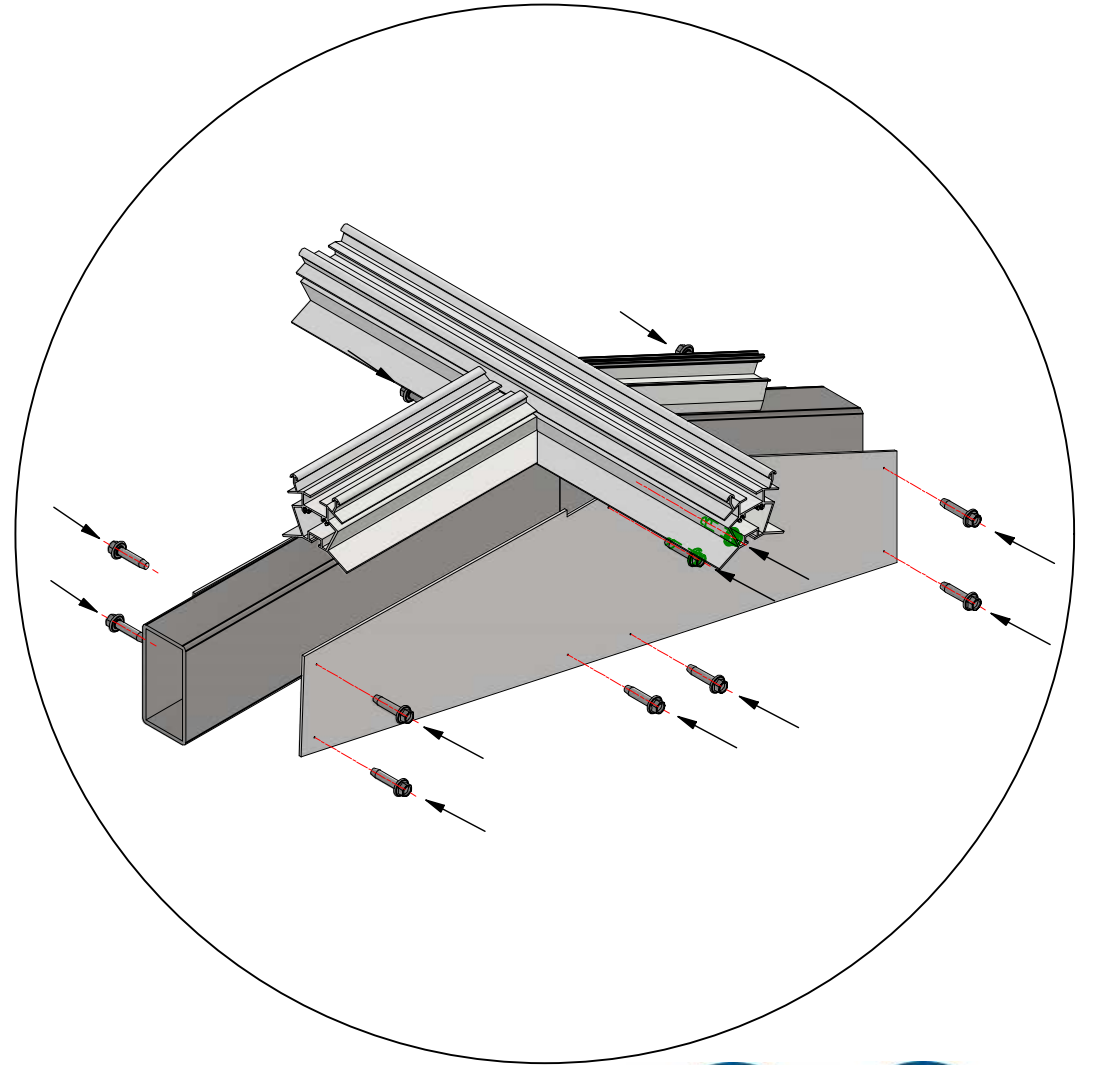

  = 4,8x16

Ø = 4mm 

 = M6x12

 = M6x12

 = M6x12

 = M6x16

 = M6x25

  = M6x25

30

 = M6x16

 = M6x25

 = M6x16

 = M6x25

 = M6x25

 = 4,8x16

Glass Dimensions Nv Euro-serre			Euro Classic T 2,36m					GlassH: 1850 1850						
Glass Size 730mm			Side			Door		Roof						
			1850 x 730	1850 x 573	1850 x 625	1850 x 360	1450 x 730	1250 x 730	1250 x 360	1250 x 625	825 x 730	425 x 730	m ²	m ²
Euro Classic T	2,36	x 3,80m	15	1	2	2	1	6	2	2	2	2	26,0	9,8
Euro Classic T	2,36	x 5,30m	19	1	2	2	1	9	2	2	3	3	31,4	13,4
Euro Classic T	2,36	x 6,77m	23	1	2	2	1	12	2	2	4	4	36,8	17,1
													9,86 m ²	

Glass Dimensions Nv Euro-serre			Euro Classic T 3,09m					GlassH: 1850 1850						
Glass Size 970mm			Side			Door		Roof						
			1850 x 730	1850 x 573	1850 x 625		1450 x 730	1650 x 730		1650 x 625	825 x 730		m ²	m ²
Euro Classic T	3,09	x 4,57m	20	1	2		1	8		2	4		31,4	14,1
Euro Classic T	3,09	x 6,04m	24	1	2		1	11		2	6		36,8	18,9
Euro Classic T	3,09	x 7,53m	28	1	2		1	14		2	8		42,2	23,7
													16,92 m ²	