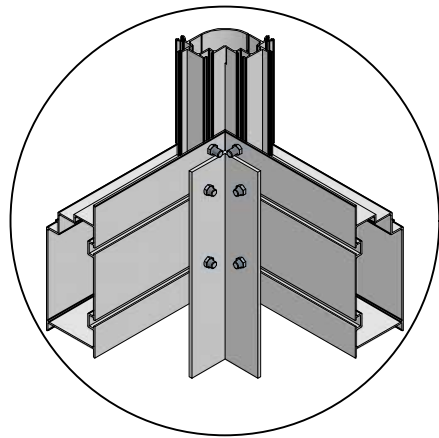

= M6x12 (12x)