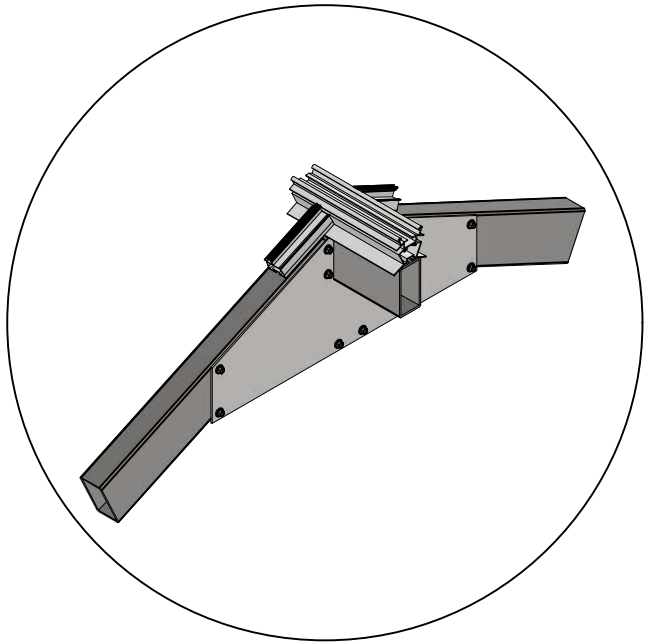

  = 4,8x16

Ø = 4mm 

 = M6x12

 = M6x12

 = M6x12

 = M6x16

 = M6x25

  = M6x25

30

 = M6x16

 = M6x25

 = M6x16

 = M6x25

 = M6x25

 = 4,8x16

Glass Dimensions Nv Euro-serre			Euro Classic T 2,36m					GlassH: 1850 1850						
Glass Size 730mm			Side			Door		Roof						
			1850 x 730	1850 x 573	1850 x 625	1850 x 360	1450 x 730	1250 x 730	1250 x 360	1250 x 625	825 x 730	425 x 730	m ²	m ²
Euro Classic T	2,36	x 3,80m	15	1	2	2	1	6	2	2	2	2	26,0	9,8
Euro Classic T	2,36	x 5,30m	19	1	2	2	1	9	2	2	3	3	31,4	13,4
Euro Classic T	2,36	x 6,77m	23	1	2	2	1	12	2	2	4	4	36,8	17,1
													9,86 m ²	