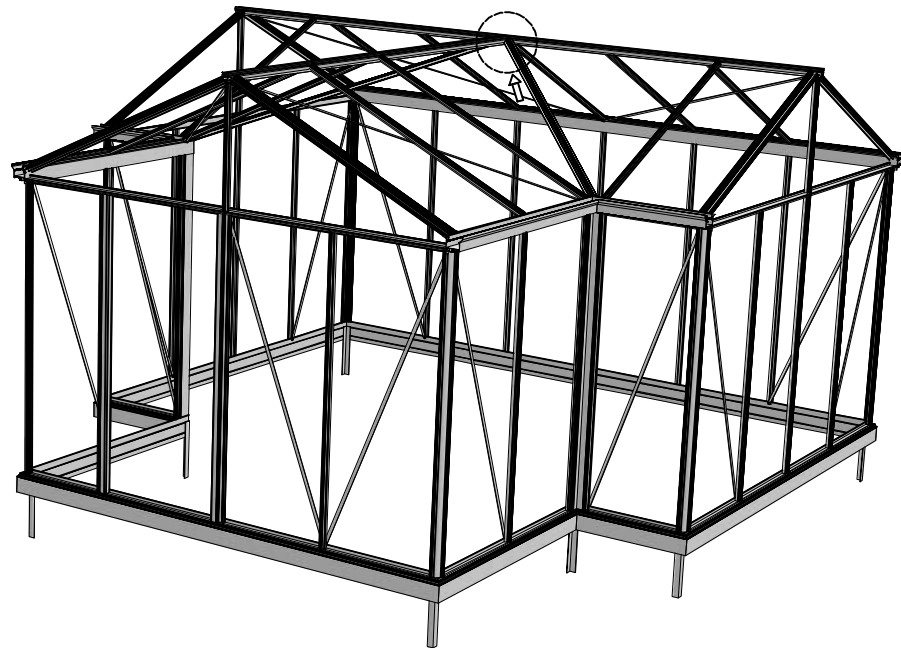

= 4,8x16

Ø = 4mm