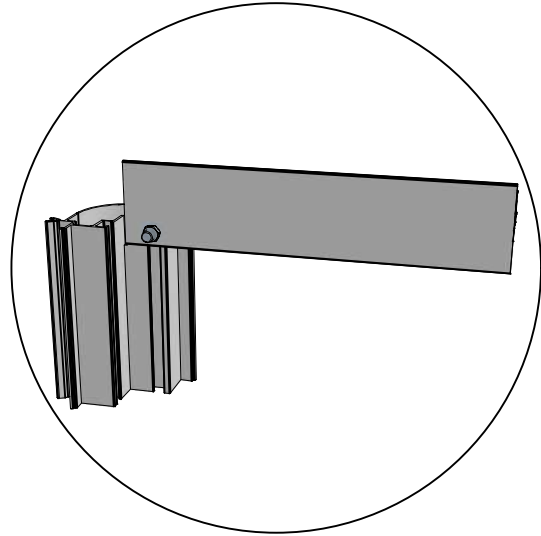

= M6x12 (6x)