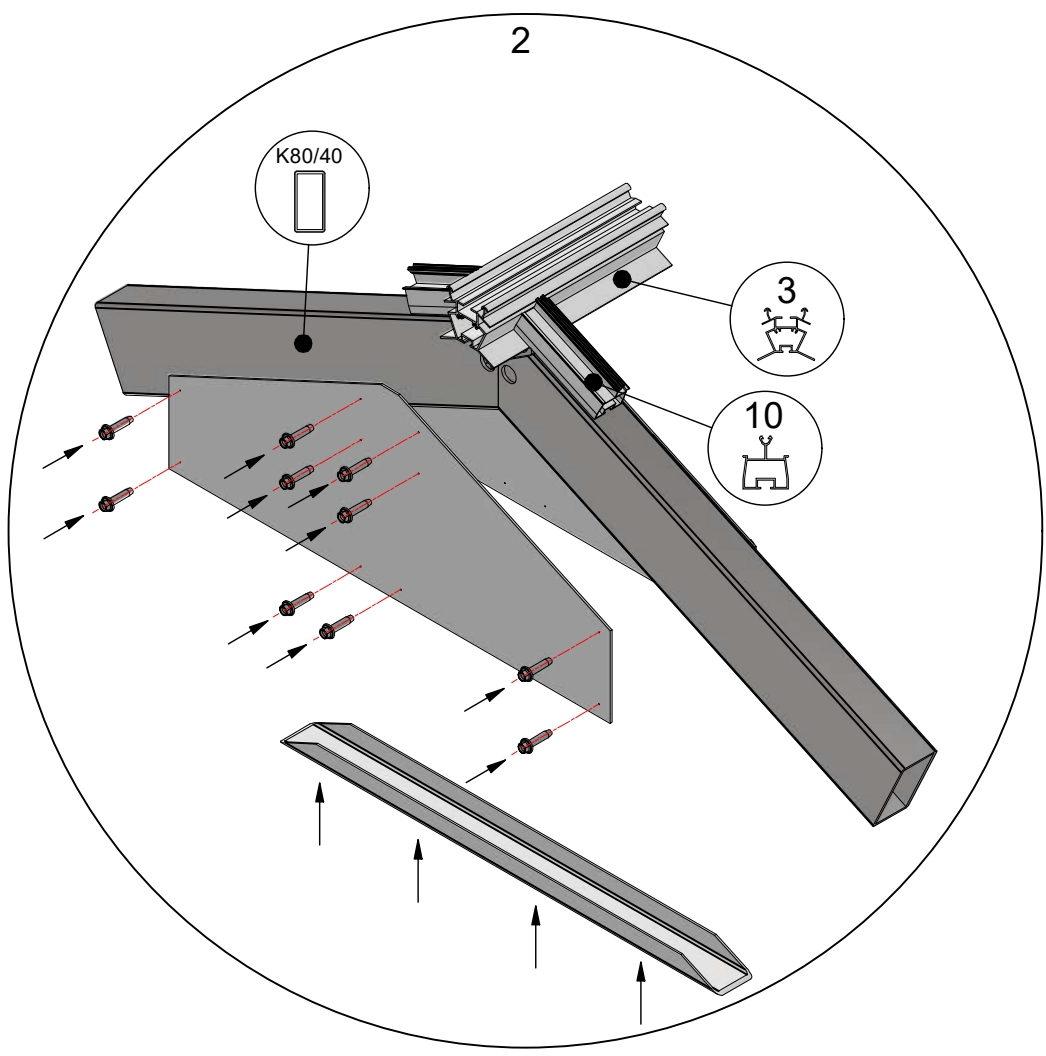

 = M6x12

 = M6x12

 = M6x12

 = M6x12

 = M6x12

 = M6x12

 = 4,8x16

Ø = 4mm 

  = 4,8x16

Ø = 4mm 

 = M6x12

 = M6x12

 = M6x12

 = M6x16

 = M6x25

  = M6x25

30

 = M6x16

 = M6x25

 = M6x16

 = M6x25

 = M6x25

 = 4,8x16

Glass Dimensions Nv Euro-serre			Euro Classic T 2,36m					GlassH: 1850 1850						
Glass Size 730mm			Side			Door		Roof						
			1850 x 730	1850 x 573	1850 x 625	1850 x 360	1450 x 730	1250 x 730	1250 x 360	1250 x 625	825 x 730	425 x 730	m ²	m ²
Euro Classic T	2,36	x 3,80m	15	1	2	2	1	6	2	2	2	2	26,0	9,8
Euro Classic T	2,36	x 5,30m	19	1	2	2	1	9	2	2	3	3	31,4	13,4
Euro Classic T	2,36	x 6,77m	23	1	2	2	1	12	2	2	4	4	36,8	17,1
													9,86 m ²	

Glass Dimensions Nv Euro-serre			Euro Classic T 3,09m					GlassH: 1850 1850						
Glass Size 970mm			Side			Door		Roof						
			1850 x 730	1850 x 573	1850 x 625		1450 x 730	1650 x 730		1650 x 625	825 x 730		m ²	m ²
Euro Classic T	3,09	x 4,57m	20	1	2		1	8		2	4		31,4	14,1
Euro Classic T	3,09	x 6,04m	24	1	2		1	11		2	6		36,8	18,9
Euro Classic T	3,09	x 7,53m	28	1	2		1	14		2	8		42,2	23,7
													16,92 m ²	