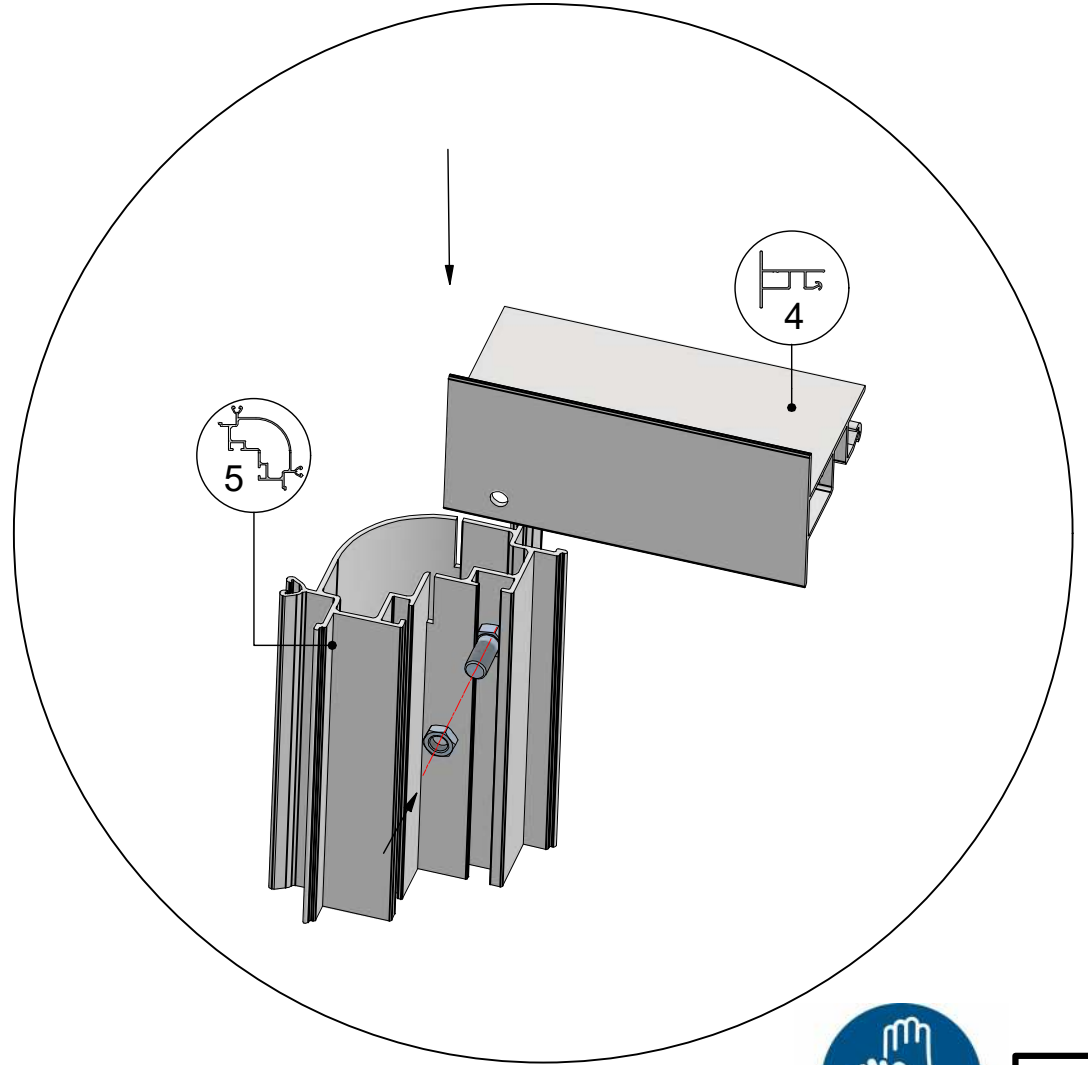

= M6x12 (6x)