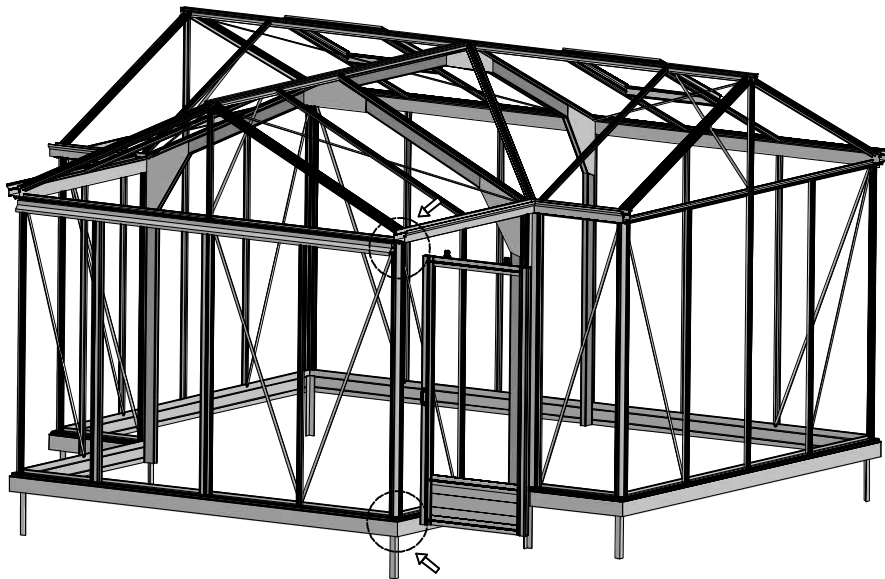

30

 = M6x16

 = M6x25

 = M6x16

 = M6x25

 = M6x25

 = 4,8x16

Glass Dimensions Nv Euro-serre			Euro Classic T 2,36m					GlassH: 1850 1850						
Glass Size 730mm			Side			Door		Roof						
			1850 x 730	1850 x 573	1850 x 625	1850 x 360	1450 x 730	1250 x 730	1250 x 360	1250 x 625	825 x 730	425 x 730	m ²	m ²
Euro Classic T	2,36	x 3,80m	15	1	2	2	1	6	2	2	2	2	26,0	9,8
Euro Classic T	2,36	x 5,30m	19	1	2	2	1	9	2	2	3	3	31,4	13,4
Euro Classic T	2,36	x 6,77m	23	1	2	2	1	12	2	2	4	4	36,8	17,1
													9,86 m ²	

Glass Dimensions Nv Euro-serre			Euro Classic T 3,09m					GlassH: 1850 1850						
Glass Size 970mm			Side			Door		Roof						
			1850 x 730	1850 x 573	1850 x 625		1450 x 730	1650 x 730		1650 x 625	825 x 730		m ²	m ²
Euro Classic T	3,09	x 4,57m	20	1	2		1	8		2	4		31,4	14,1
Euro Classic T	3,09	x 6,04m	24	1	2		1	11		2	6		36,8	18,9
Euro Classic T	3,09	x 7,53m	28	1	2		1	14		2	8		42,2	23,7
													16,92 m ²	