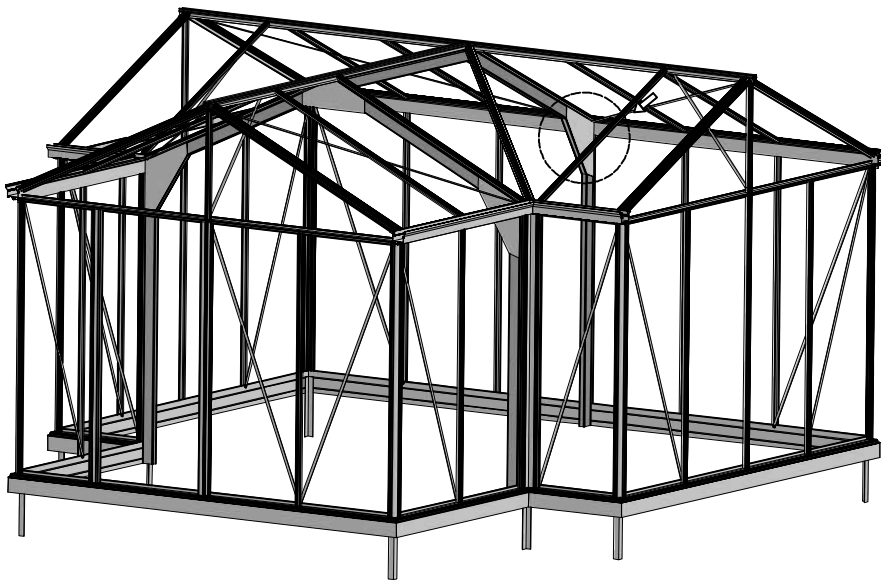

30

 = M6x16

 = M6x25

 = M6x16

 = M6x25

 = M6x25

 = 4,8x16

Glass Dimensions Nv Euro-serre			Euro Classic T 2,36m					GlassH: 1850 1850						
Glass Size 730mm			Side			Door		Roof						
			1850 x 730	1850 x 573	1850 x 625	1850 x 360	1450 x 730	1250 x 730	1250 x 360	1250 x 625	825 x 730	425 x 730	m ²	m ²
Euro Classic T	2,36	x 3,80m	15	1	2	2	1	6	2	2	2	2	26,0	9,8
Euro Classic T	2,36	x 5,30m	19	1	2	2	1	9	2	2	3	3	31,4	13,4
Euro Classic T	2,36	x 6,77m	23	1	2	2	1	12	2	2	4	4	36,8	17,1
													9,86 m ²	

Glass Dimensions Nv Euro-serre			Euro Classic T 3,09m					GlassH: 1850 1850						
Glass Size 970mm			Side			Door		Roof						
			1850 x 730	1850 x 573	1850 x 625		1450 x 730	1650 x 730		1650 x 625	825 x 730		m ²	m ²
Euro Classic T	3,09	x 4,57m	20	1	2		1	8		2	4		31,4	14,1
Euro Classic T	3,09	x 6,04m	24	1	2		1	11		2	6		36,8	18,9
Euro Classic T	3,09	x 7,53m	28	1	2		1	14		2	8		42,2	23,7
													16,92 m ²	