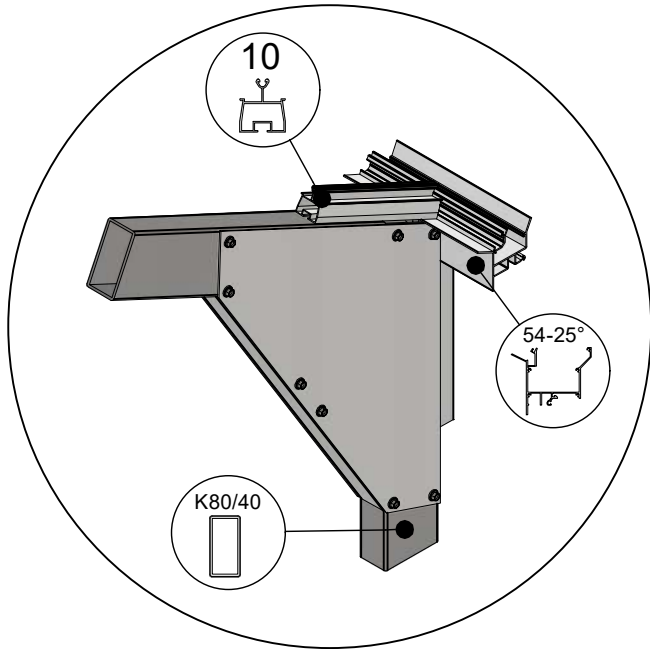

30

 = M6x16

 = M6x25

 = M6x16

 = M6x25

 = M6x25

 = 4,8x16

Glass Dimensions Nv Euro-serre			Euro Classic T 2,36m					GlassH: 1850 1850						
Glass Size 730mm			Side			Door		Roof						
			1850 x 730	1850 x 573	1850 x 625	1850 x 360	1450 x 730	1250 x 730	1250 x 360	1250 x 625	825 x 730	425 x 730	m ²	m ²
Euro Classic T	2,36	x 3,80m	15	1	2	2	1	6	2	2	2	2	26,0	9,8
Euro Classic T	2,36	x 5,30m	19	1	2	2	1	9	2	2	3	3	31,4	13,4
Euro Classic T	2,36	x 6,77m	23	1	2	2	1	12	2	2	4	4	36,8	17,1
													9,86 m ²	

Glass Dimensions Nv Euro-serre			Euro Classic T 3,09m					GlassH: 1850 1850						
Glass Size 970mm			Side			Door		Roof						
			1850 x 730	1850 x 573	1850 x 625		1450 x 730	1650 x 730		1650 x 625	825 x 730		m ²	m ²
Euro Classic T	3,09	x 4,57m	20	1	2		1	8		2	4		31,4	14,1
Euro Classic T	3,09	x 6,04m	24	1	2		1	11		2	6		36,8	18,9
Euro Classic T	3,09	x 7,53m	28	1	2		1	14		2	8		42,2	23,7
													16,92 m ²	