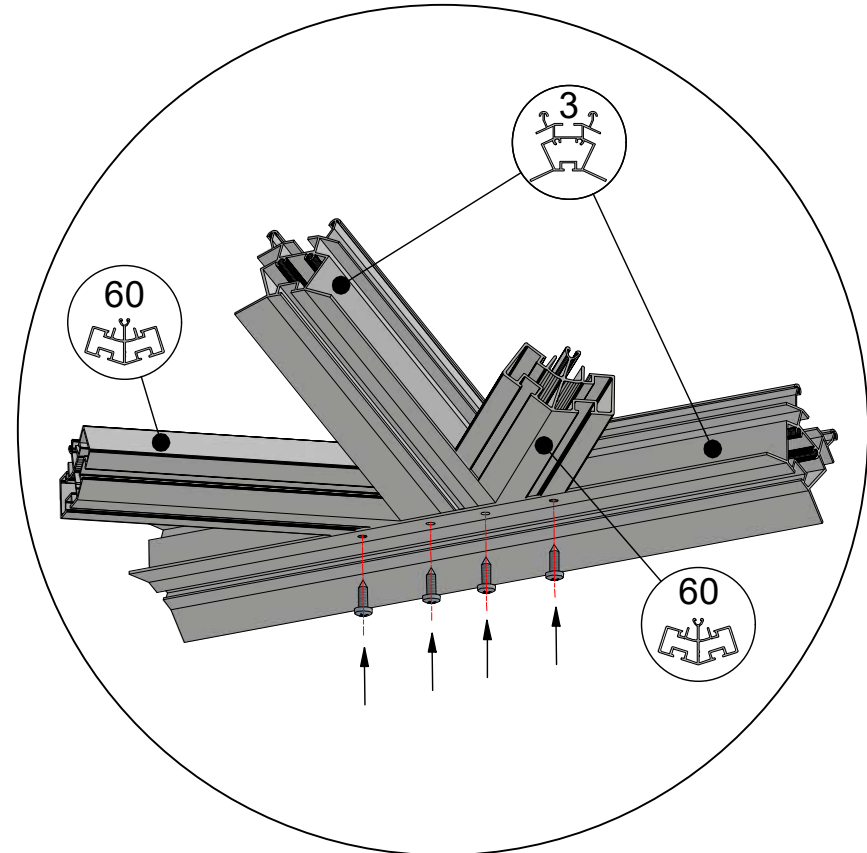

 = 8x40

 = 6x120

Ø = 8mm

100%  & 90° 

5

Euro-Classic T > 6,04 M

 = M6x12 (8x)

 = M6x12

 = M6x12

 = M6x12

 = M6x12

 = M6x12

 = M6x12

 = M6x12

 = 4,8x16

Ø = 4mm 

  = 4,8x16

Ø = 4mm 

 = M6x12

 = M6x12

 = M6x12

 = M6x16

 = M6x25

  = M6x25

30

 = M6x16

 = M6x25

 = M6x16

 = M6x25

 = M6x25

 = 4,8x16

Glass Dimensions Nv Euro-serre			Euro Classic T 2,36m					GlassH: 1850 1850						
Glass Size 730mm			Side			Door		Roof						
			1850 x 730	1850 x 573	1850 x 625	1850 x 360	1450 x 730	1250 x 730	1250 x 360	1250 x 625	825 x 730	425 x 730	m ²	m ²
Euro Classic T	2,36	x 3,80m	15	1	2	2	1	6	2	2	2	2	26,0	9,8
Euro Classic T	2,36	x 5,30m	19	1	2	2	1	9	2	2	3	3	31,4	13,4
Euro Classic T	2,36	x 6,77m	23	1	2	2	1	12	2	2	4	4	36,8	17,1
													9,86 m ²	