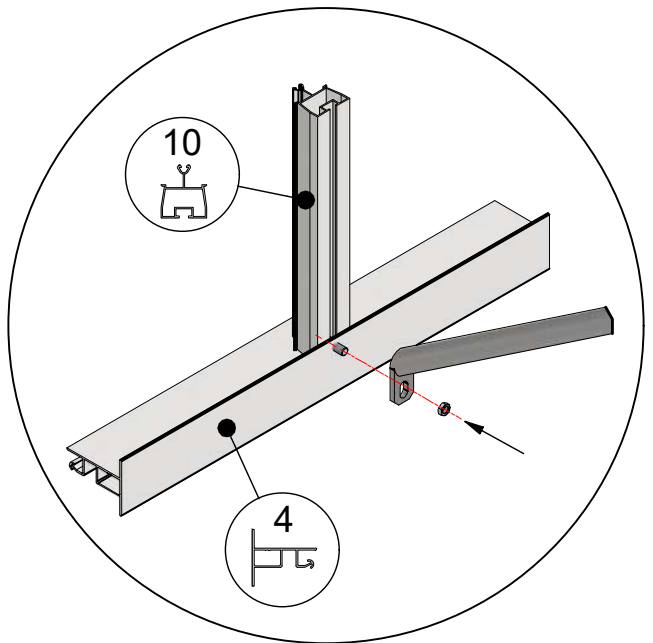

 = M6x12

 = M6x12

 = M6x12

 = M6x12

 = M6x12

 = M6x12

 = 4,8x16

Ø = 4mm 

  = 4,8x16

Ø = 4mm 

 = M6x12

 = M6x12

 = M6x12

 = M6x16

 = M6x25

  = M6x25

30

 = M6x16

 = M6x25

 = M6x16

 = M6x25

 = M6x25

 = 4,8x16

Glass Dimensions Nv Euro-serre			Euro Classic T 2,36m					GlassH: 1850 1850						
Glass Size 730mm			Side			Door		Roof						
			1850 x 730	1850 x 573	1850 x 625	1850 x 360	1450 x 730	1250 x 730	1250 x 360	1250 x 625	825 x 730	425 x 730	m ²	m ²
Euro Classic T	2,36	x 3,80m	15	1	2	2	1	6	2	2	2	2	26,0	9,8
Euro Classic T	2,36	x 5,30m	19	1	2	2	1	9	2	2	3	3	31,4	13,4
Euro Classic T	2,36	x 6,77m	23	1	2	2	1	12	2	2	4	4	36,8	17,1
													9,86 m ²	

Opgemaakt op 11/01/2023

8mm

 = 4,8x16

Ø= 4mm 

Geleenlaan 1 - 3600 Genk

ref: T-Classic-001 Rev. 05.10.2023

OCBS - 1148-CPR-20231003-989 (E)

EN 1090-1 EXC 1