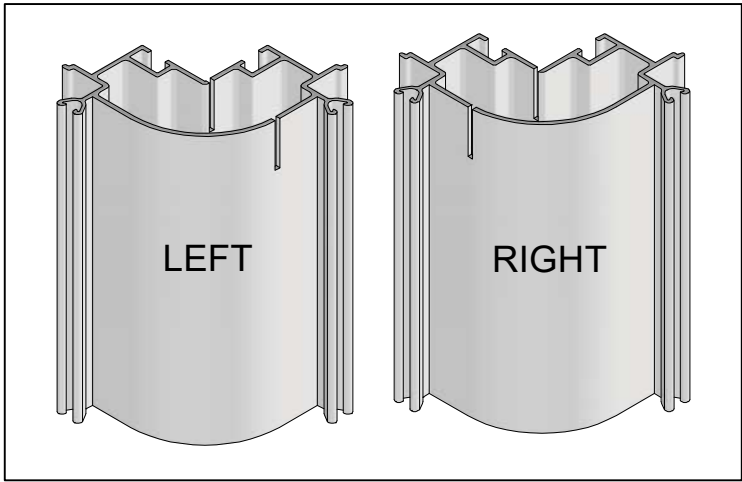

 = 8x40

 = 6x120

Ø = 8mm

100%  & 90° 

5

Euro-Classic T > 6,04 M

 = M6x12 (8x)

 = M6x12

30

 = M6x16

 = M6x25

 = M6x16

 = M6x25

 = M6x25

 = 4,8x16

Glass Dimensions Nv Euro-serre			Euro Classic T 2,36m					GlassH: 1850 1850						
Glass Size 730mm			Side			Door		Roof						
			1850 x 730	1850 x 573	1850 x 625	1850 x 360	1450 x 730	1250 x 730	1250 x 360	1250 x 625	825 x 730	425 x 730	m ²	m ²
Euro Classic T	2,36	x 3,80m	15	1	2	2	1	6	2	2	2	2	26,0	9,8
Euro Classic T	2,36	x 5,30m	19	1	2	2	1	9	2	2	3	3	31,4	13,4
Euro Classic T	2,36	x 6,77m	23	1	2	2	1	12	2	2	4	4	36,8	17,1
													9,86 m ²	