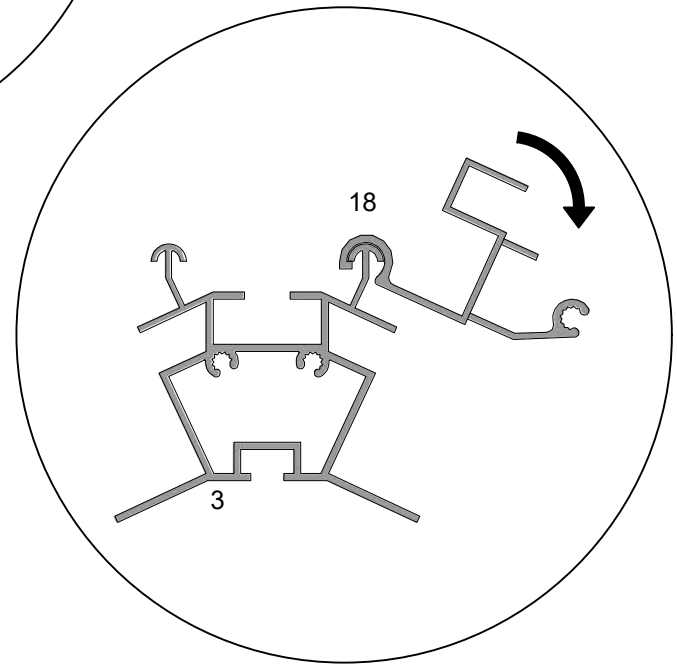

  = 4,8x16

Ø = 4mm 

 = M6x12

 = M6x12

 = M6x12

 = M6x16

 = M6x25

  = M6x25

30

 = M6x16

 = M6x25

 = M6x16

 = M6x25

 = M6x25

 = 4,8x16

Glass Dimensions Nv Euro-serre			Euro Classic T 2,36m					GlassH: 1850 1850						
Glass Size 730mm			Side			Door		Roof						
			1850 x 730	1850 x 573	1850 x 625	1850 x 360	1450 x 730	1250 x 730	1250 x 360	1250 x 625	825 x 730	425 x 730	m ²	m ²
Euro Classic T	2,36	x 3,80m	15	1	2	2	1	6	2	2	2	2	26,0	9,8
Euro Classic T	2,36	x 5,30m	19	1	2	2	1	9	2	2	3	3	31,4	13,4
Euro Classic T	2,36	x 6,77m	23	1	2	2	1	12	2	2	4	4	36,8	17,1
													9,86 m ²	

Glass Dimensions Nv Euro-serre			Euro Classic T 3,09m					GlassH: 1850 1850						
Glass Size 970mm			Side			Door		Roof						
			1850 x 730	1850 x 573	1850 x 625		1450 x 730	1650 x 730		1650 x 625	825 x 730		m ²	m ²
Euro Classic T	3,09	x 4,57m	20	1	2		1	8		2	4		31,4	14,1
Euro Classic T	3,09	x 6,04m	24	1	2		1	11		2	6		36,8	18,9
Euro Classic T	3,09	x 7,53m	28	1	2		1	14		2	8		42,2	23,7
													16,92 m ²	

Opgemaakt op 11/01/2023

8mm

 = 4,8x16

Ø= 4mm 

Geleenlaan 1 - 3600 Genk

ref: T-Classic-001 Rev. 05.10.2023

OCBS - 1148-CPR-20231003-989 (E)

EN 1090-1 EXC 1