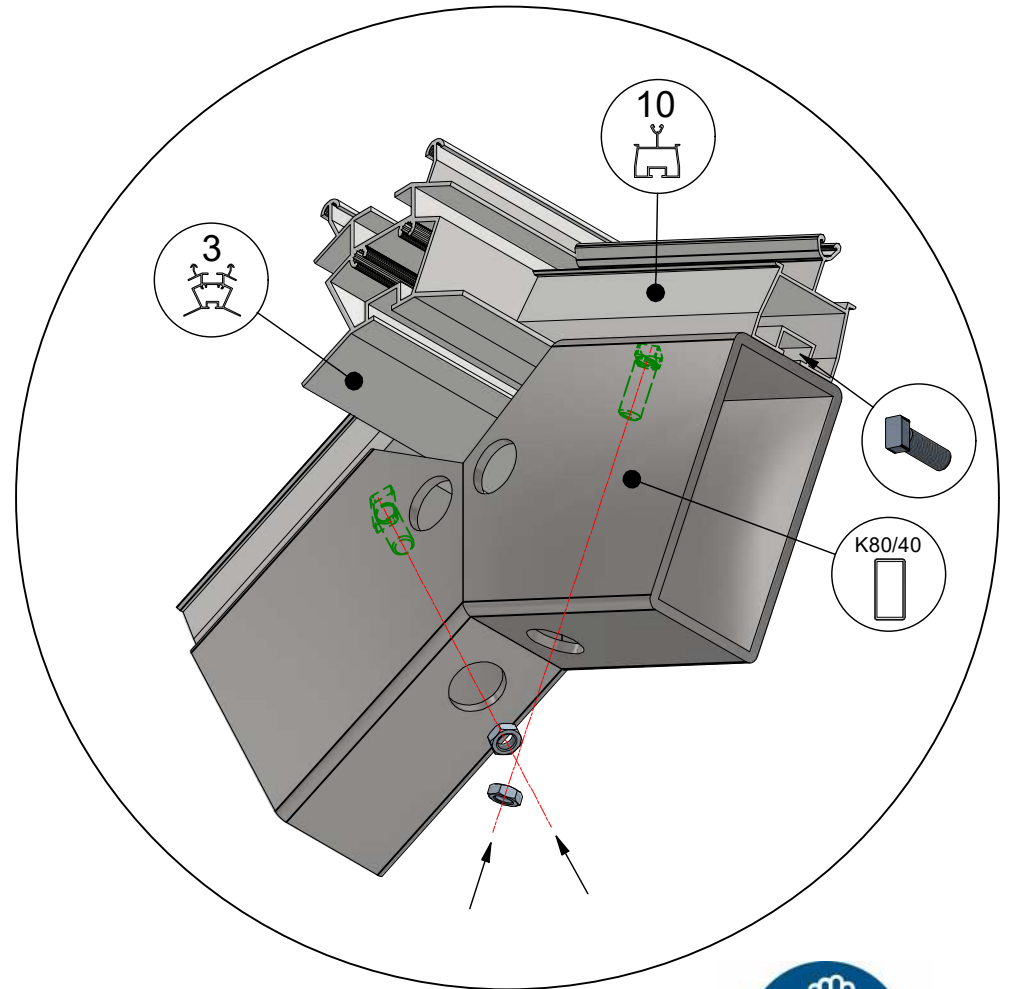

  = 4,8x16

Ø = 4mm 

 = M6x12

 = M6x12

 = M6x12

 = M6x16

 = M6x25

  = M6x25

30

 = M6x16

 = M6x25

 = M6x16

 = M6x25

 = M6x25

 = 4,8x16

Glass Dimensions Nv Euro-serre			Euro Classic T 2,36m					GlassH: 1850 1850						
Glass Size 730mm			Side			Door		Roof						
			1850 x 730	1850 x 573	1850 x 625	1850 x 360	1450 x 730	1250 x 730	1250 x 360	1250 x 625	825 x 730	425 x 730	m ²	m ²
Euro Classic T	2,36	x 3,80m	15	1	2	2	1	6	2	2	2	2	26,0	9,8
Euro Classic T	2,36	x 5,30m	19	1	2	2	1	9	2	2	3	3	31,4	13,4
Euro Classic T	2,36	x 6,77m	23	1	2	2	1	12	2	2	4	4	36,8	17,1
													9,86 m ²	