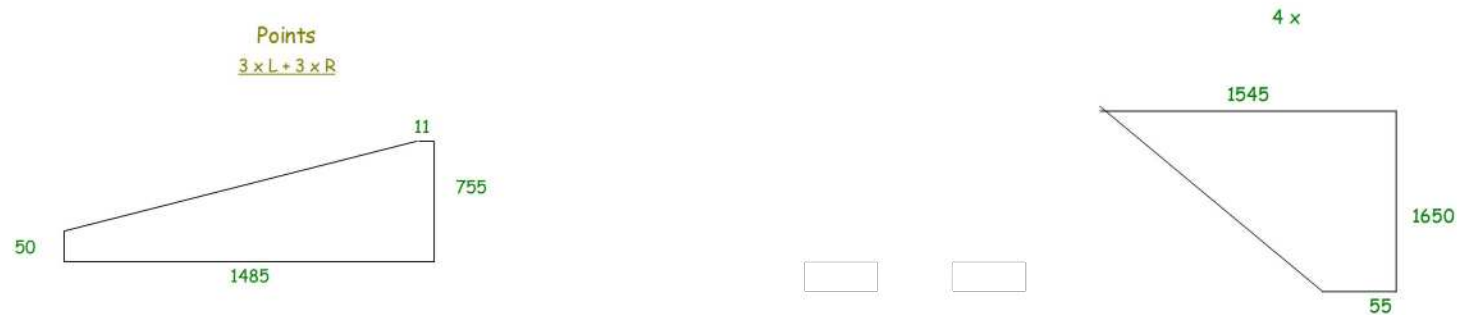

30

 = M6x16

 = M6x25

 = M6x16

 = M6x25

 = M6x25

 = 4,8x16

Glass Dimensions Nv Euro-serre			Euro Classic T 2,36m					GlassH: 1850 1850						
Glass Size 730mm			Side			Door		Roof						
			1850 x 730	1850 x 573	1850 x 625	1850 x 360	1450 x 730	1250 x 730	1250 x 360	1250 x 625	825 x 730	425 x 730	m ²	m ²
Euro Classic T	2,36	x 3,80m	15	1	2	2	1	6	2	2	2	2	26,0	9,8
Euro Classic T	2,36	x 5,30m	19	1	2	2	1	9	2	2	3	3	31,4	13,4
Euro Classic T	2,36	x 6,77m	23	1	2	2	1	12	2	2	4	4	36,8	17,1
													9,86 m ²	

Glass Dimensions Nv Euro-serre			Euro Classic T 3,09m					GlassH: 1850 1850						
Glass Size 970mm			Side			Door		Roof						
			1850 x 730	1850 x 573	1850 x 625		1450 x 730	1650 x 730		1650 x 625	825 x 730		m ²	m ²
Euro Classic T	3,09	x 4,57m	20	1	2		1	8		2	4		31,4	14,1
Euro Classic T	3,09	x 6,04m	24	1	2		1	11		2	6		36,8	18,9
Euro Classic T	3,09	x 7,53m	28	1	2		1	14		2	8		42,2	23,7
													16,92 m ²	