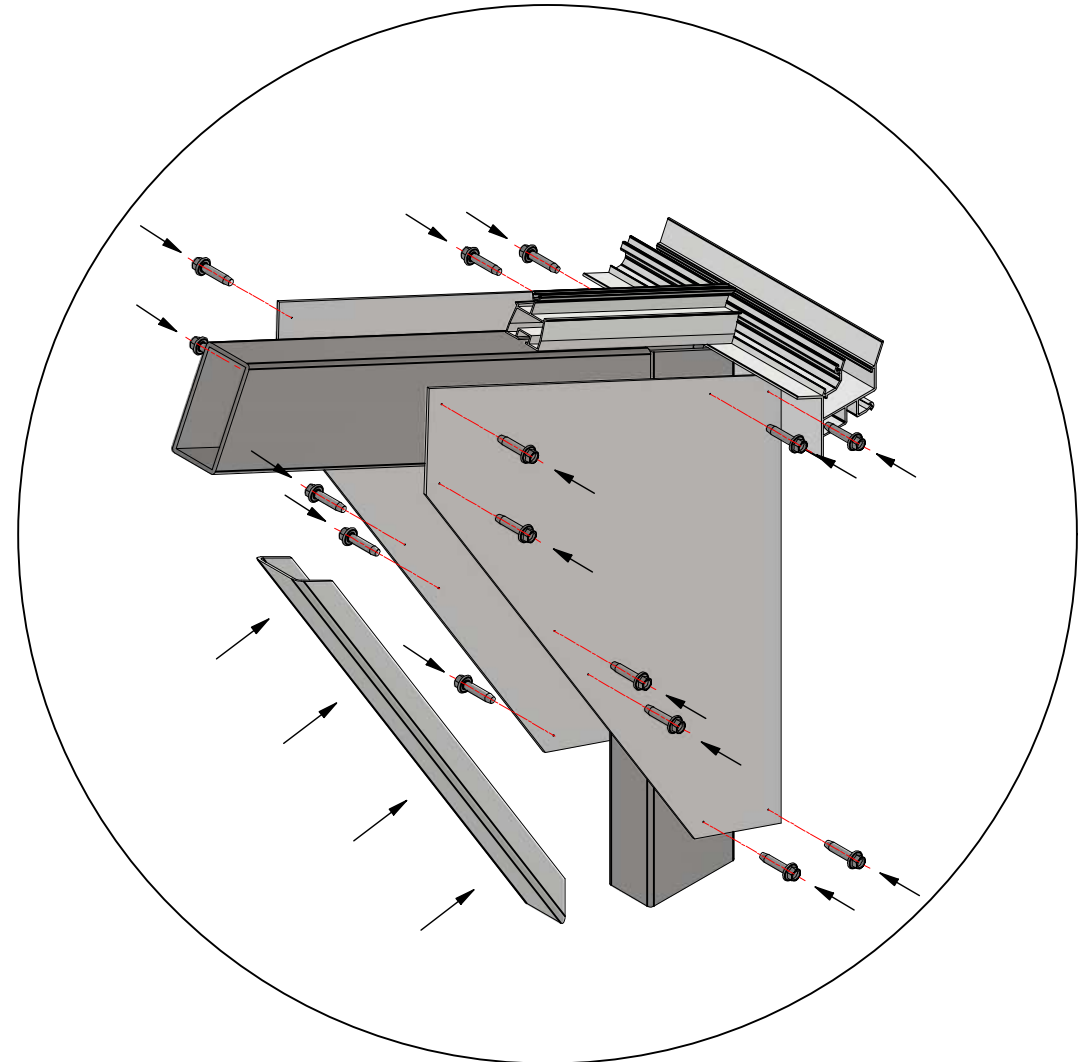

30

 = M6x16

 = M6x25

 = M6x16

 = M6x25

 = M6x25

 = 4,8x16

Glass Dimensions Nv Euro-serre			Euro Classic T 2,36m					GlassH: 1850 1850						
Glass Size 730mm			Side			Door		Roof						
			1850 x 730	1850 x 573	1850 x 625	1850 x 360	1450 x 730	1250 x 730	1250 x 360	1250 x 625	825 x 730	425 x 730	m ²	m ²
Euro Classic T	2,36	x 3,80m	15	1	2	2	1	6	2	2	2	2	26,0	9,8
Euro Classic T	2,36	x 5,30m	19	1	2	2	1	9	2	2	3	3	31,4	13,4
Euro Classic T	2,36	x 6,77m	23	1	2	2	1	12	2	2	4	4	36,8	17,1
													9,86 m ²	

Glass Dimensions Nv Euro-serre			Euro Classic T 3,09m					GlassH: 1850 1850						
Glass Size 970mm			Side			Door		Roof						
			1850 x 730	1850 x 573	1850 x 625		1450 x 730	1650 x 730		1650 x 625	825 x 730		m ²	m ²
Euro Classic T	3,09	x 4,57m	20	1	2		1	8		2	4		31,4	14,1
Euro Classic T	3,09	x 6,04m	24	1	2		1	11		2	6		36,8	18,9
Euro Classic T	3,09	x 7,53m	28	1	2		1	14		2	8		42,2	23,7
													16,92 m ²	