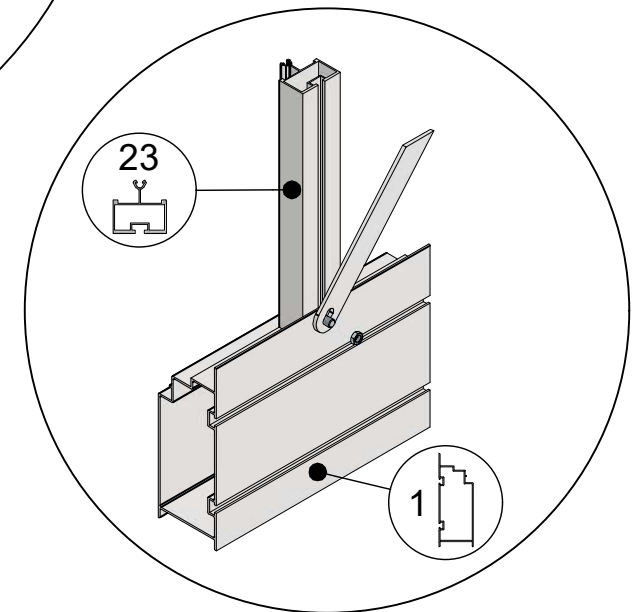

 = M6x12

 = M6x12

 = M6x12

 = M6x12

 = M6x12

 = M6x12

 = 4,8x16

Ø = 4mm 

30

 = M6x16

 = M6x25

 = M6x16

 = M6x25

 = M6x25

 = 4,8x16

Glass Dimensions Nv Euro-serre			Euro Classic T 2,36m					GlassH: 1850 1850						
Glass Size 730mm			Side			Door		Roof						
			1850 x 730	1850 x 573	1850 x 625	1850 x 360	1450 x 730	1250 x 730	1250 x 360	1250 x 625	825 x 730	425 x 730	m ²	m ²
Euro Classic T	2,36	x 3,80m	15	1	2	2	1	6	2	2	2	2	26,0	9,8
Euro Classic T	2,36	x 5,30m	19	1	2	2	1	9	2	2	3	3	31,4	13,4
Euro Classic T	2,36	x 6,77m	23	1	2	2	1	12	2	2	4	4	36,8	17,1
													9,86 m ²	

Glass Dimensions Nv Euro-serre			Euro Classic T 3,09m					GlassH: 1850 1850						
Glass Size 970mm			Side			Door		Roof						
			1850 x 730	1850 x 573	1850 x 625		1450 x 730	1650 x 730		1650 x 625	825 x 730		m ²	m ²
Euro Classic T	3,09	x 4,57m	20	1	2		1	8		2	4		31,4	14,1
Euro Classic T	3,09	x 6,04m	24	1	2		1	11		2	6		36,8	18,9
Euro Classic T	3,09	x 7,53m	28	1	2		1	14		2	8		42,2	23,7
													16,92 m ²	