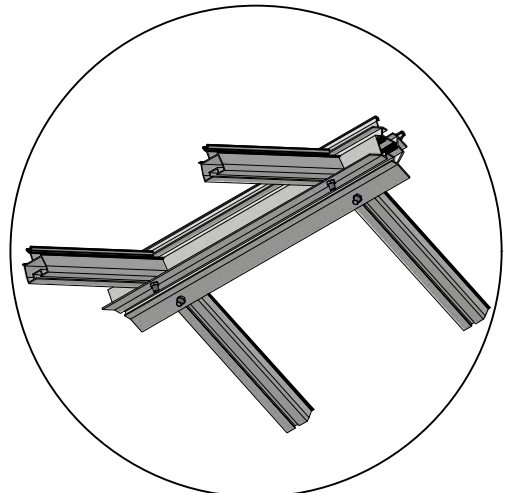

 = M6x12

 = M6x12

 = M6x12

 = M6x12

 = M6x12

 = M6x12

 = 4,8x16

Ø = 4mm 

  = 4,8x16

Ø = 4mm 

 = M6x12

 = M6x12

 = M6x12

 = M6x16

 = M6x25

  = M6x25

30

 = M6x16

 = M6x25

 = M6x16

 = M6x25

 = M6x25

 = 4,8x16

Glass Dimensions Nv Euro-serre			Euro Classic T 2,36m					GlassH: 1850 1850						
Glass Size 730mm			Side			Door		Roof						
			1850 x 730	1850 x 573	1850 x 625	1850 x 360	1450 x 730	1250 x 730	1250 x 360	1250 x 625	825 x 730	425 x 730	m ²	m ²
Euro Classic T	2,36	x 3,80m	15	1	2	2	1	6	2	2	2	2	26,0	9,8
Euro Classic T	2,36	x 5,30m	19	1	2	2	1	9	2	2	3	3	31,4	13,4
Euro Classic T	2,36	x 6,77m	23	1	2	2	1	12	2	2	4	4	36,8	17,1
													9,86 m ²	