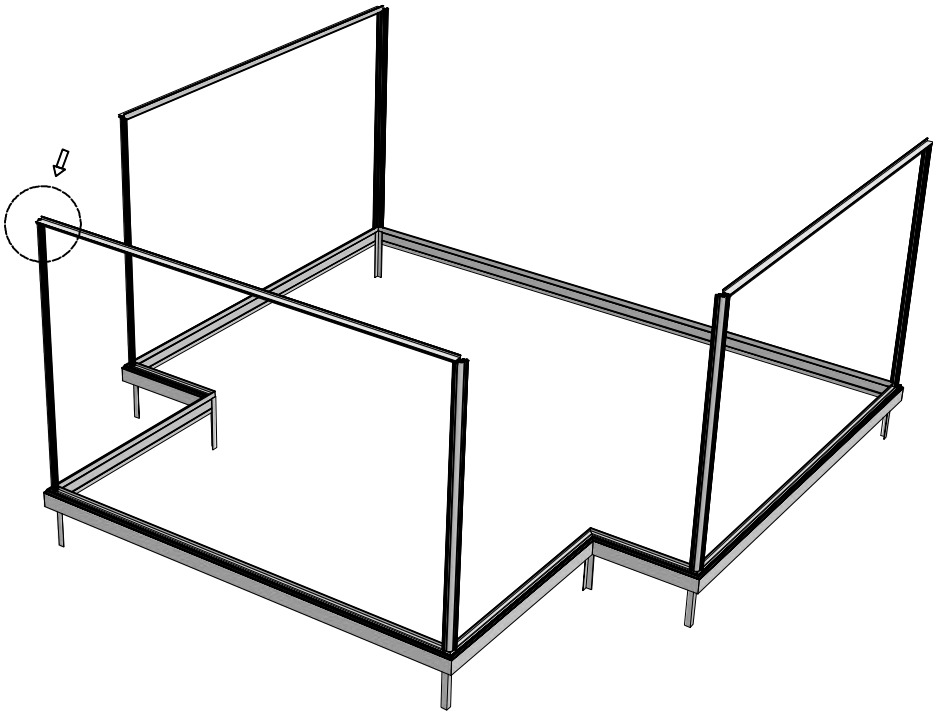

= M6x12 (6x)