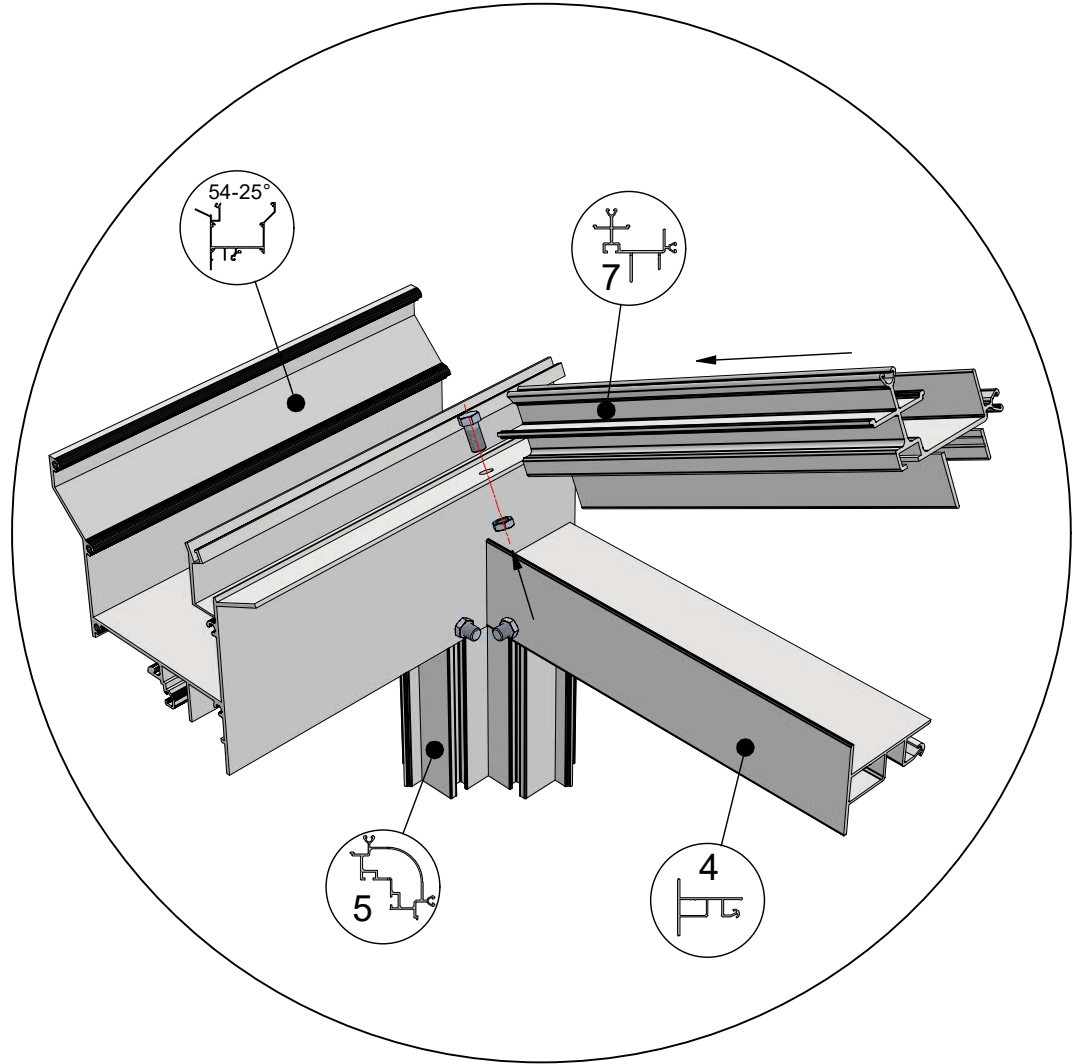

 = 8x40

 = 6x120

Ø = 8mm

100%  & 90° 

5

Euro-Classic T > 6,04 M

 = M6x12 (8x)

 = M6x12

 = M6x12

 = M6x12

 = M6x12

 = M6x12

 = M6x12

 = M6x12

 = 4,8x16

Ø = 4mm 

  = 4,8x16

Ø = 4mm 

 = M6x12

 = M6x12

 = M6x12

 = M6x16

 = M6x25

  = M6x25

30

 = M6x16

 = M6x25

 = M6x16

 = M6x25

 = M6x25

 = 4,8x16

Glass Dimensions Nv Euro-serre			Euro Classic T 2,36m					GlassH: 1850 1850						
Glass Size 730mm			Side			Door		Roof						
			1850 x 730	1850 x 573	1850 x 625	1850 x 360	1450 x 730	1250 x 730	1250 x 360	1250 x 625	825 x 730	425 x 730	m ²	m ²
Euro Classic T	2,36	x 3,80m	15	1	2	2	1	6	2	2	2	2	26,0	9,8
Euro Classic T	2,36	x 5,30m	19	1	2	2	1	9	2	2	3	3	31,4	13,4
Euro Classic T	2,36	x 6,77m	23	1	2	2	1	12	2	2	4	4	36,8	17,1
													9,86 m ²	