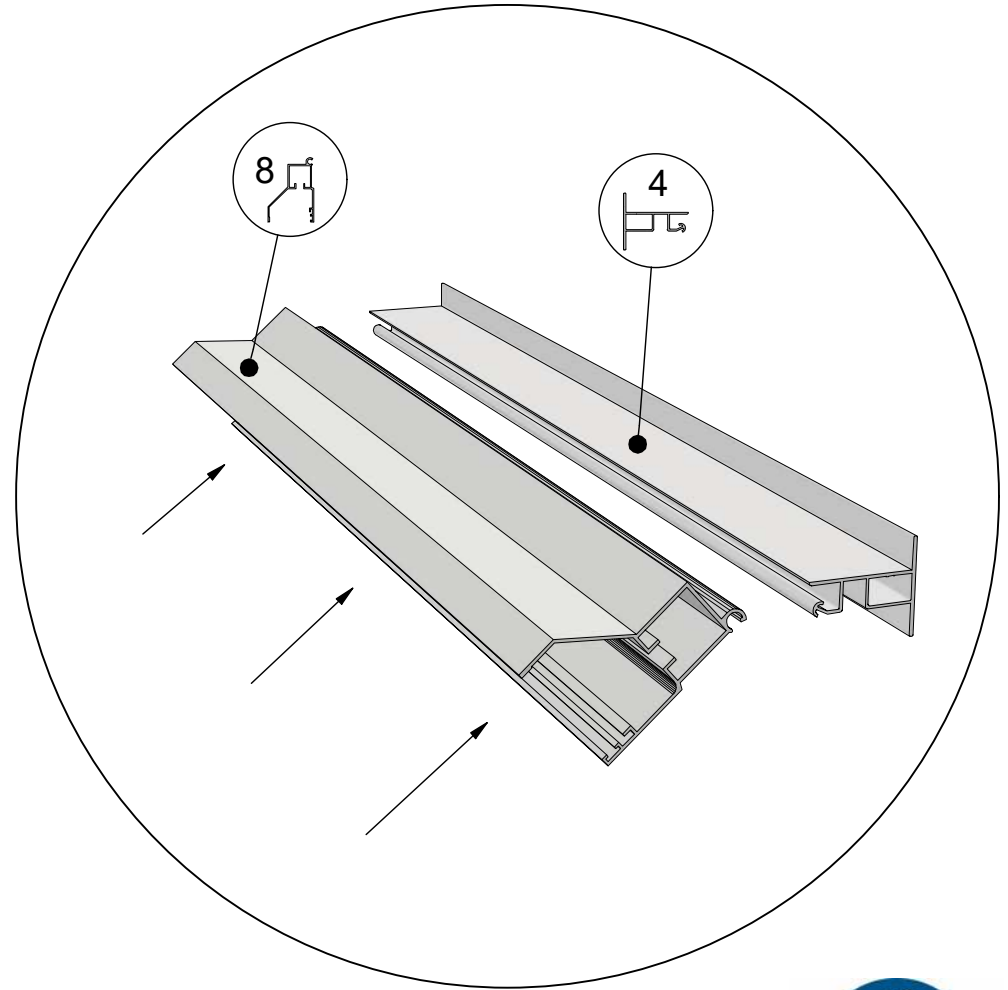

30

 = M6x16

 = M6x25

 = M6x16

 = M6x25

 = M6x25

 = 4,8x16

Glass Dimensions Nv Euro-serre			Euro Classic T 2,36m					GlassH: 1850 1850						
Glass Size 730mm			Side			Door		Roof						
			1850 x 730	1850 x 573	1850 x 625	1850 x 360	1450 x 730	1250 x 730	1250 x 360	1250 x 625	825 x 730	425 x 730	m ²	m ²
Euro Classic T	2,36	x 3,80m	15	1	2	2	1	6	2	2	2	2	26,0	9,8
Euro Classic T	2,36	x 5,30m	19	1	2	2	1	9	2	2	3	3	31,4	13,4
Euro Classic T	2,36	x 6,77m	23	1	2	2	1	12	2	2	4	4	36,8	17,1
													9,86 m ²	

Glass Dimensions Nv Euro-serre			Euro Classic T 3,09m					GlassH: 1850 1850						
Glass Size 970mm			Side			Door		Roof						
			1850 x 730	1850 x 573	1850 x 625		1450 x 730	1650 x 730		1650 x 625	825 x 730		m ²	m ²
Euro Classic T	3,09	x 4,57m	20	1	2		1	8		2	4		31,4	14,1
Euro Classic T	3,09	x 6,04m	24	1	2		1	11		2	6		36,8	18,9
Euro Classic T	3,09	x 7,53m	28	1	2		1	14		2	8		42,2	23,7
													16,92 m ²	