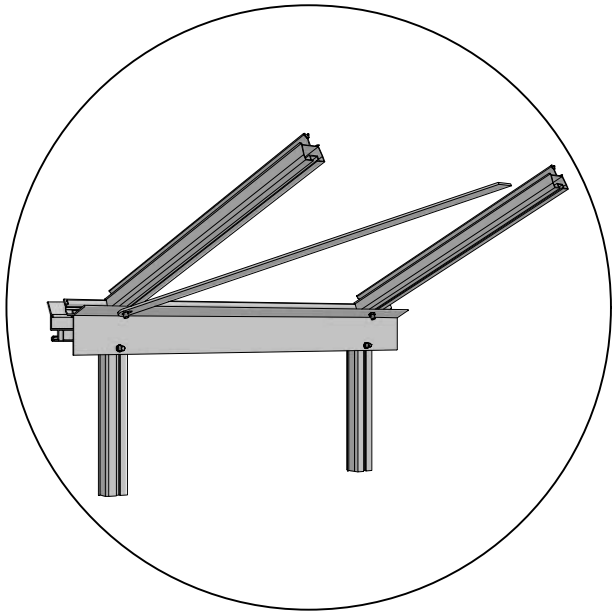

 = M6x12

 = M6x12

 = M6x12

 = M6x12

 = M6x12

 = M6x12

 = 4,8x16

Ø = 4mm 

  = 4,8x16

Ø = 4mm 

 = M6x12

 = M6x12

 = M6x12

 = M6x16

 = M6x25

  = M6x25

30

 = M6x16

 = M6x25

 = M6x16

 = M6x25

 = M6x25

 = 4,8x16

Glass Dimensions Nv Euro-serre			Euro Classic T 2,36m					GlassH: 1850 1850						
Glass Size 730mm			Side			Door		Roof						
			1850 x 730	1850 x 573	1850 x 625	1850 x 360	1450 x 730	1250 x 730	1250 x 360	1250 x 625	825 x 730	425 x 730	m ²	m ²
Euro Classic T	2,36	x 3,80m	15	1	2	2	1	6	2	2	2	2	26,0	9,8
Euro Classic T	2,36	x 5,30m	19	1	2	2	1	9	2	2	3	3	31,4	13,4
Euro Classic T	2,36	x 6,77m	23	1	2	2	1	12	2	2	4	4	36,8	17,1
													9,86 m ²	

Glass Dimensions Nv Euro-serre			Euro Classic T 3,09m					GlassH: 1850 1850						
Glass Size 970mm			Side			Door		Roof						
			1850 x 730	1850 x 573	1850 x 625		1450 x 730	1650 x 730		1650 x 625	825 x 730		m ²	m ²
Euro Classic T	3,09	x 4,57m	20	1	2		1	8		2	4		31,4	14,1
Euro Classic T	3,09	x 6,04m	24	1	2		1	11		2	6		36,8	18,9
Euro Classic T	3,09	x 7,53m	28	1	2		1	14		2	8		42,2	23,7
													16,92 m ²	