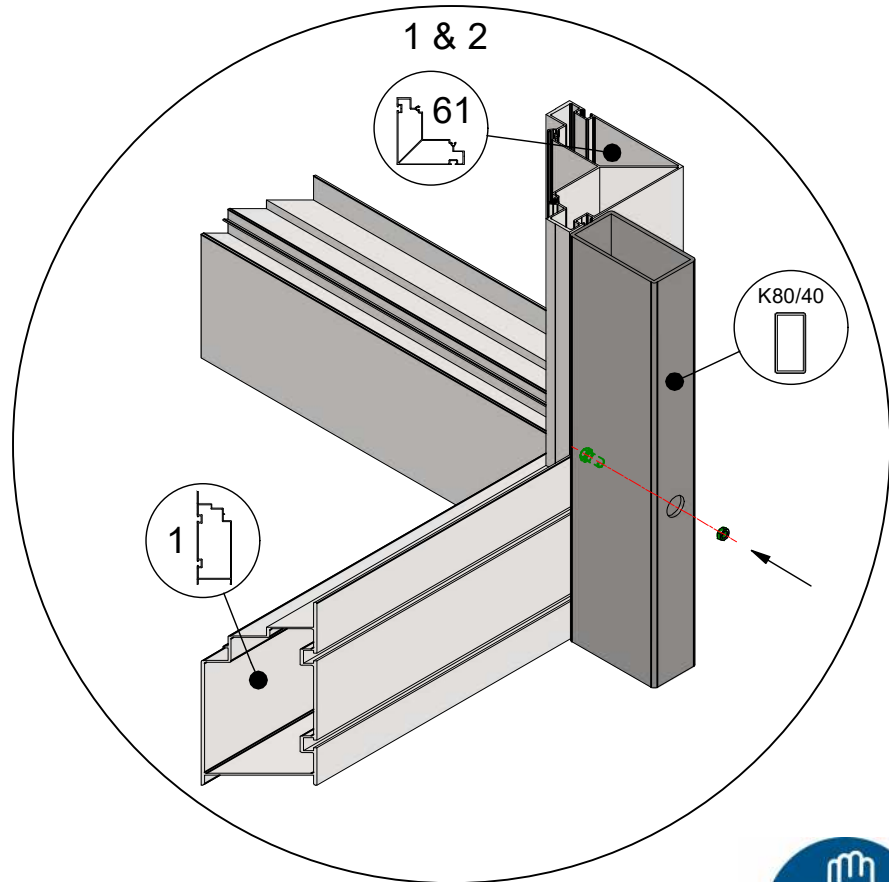

  = 4,8x16

Ø = 4mm 

 = M6x12

 = M6x12

 = M6x12

 = M6x16

 = M6x25

  = M6x25

30

 = M6x16

 = M6x25

 = M6x16

 = M6x25

 = M6x25

 = 4,8x16

Glass Dimensions Nv Euro-serre			Euro Classic T 2,36m					GlassH: 1850 1850						
Glass Size 730mm			Side			Door		Roof						
			1850 x 730	1850 x 573	1850 x 625	1850 x 360	1450 x 730	1250 x 730	1250 x 360	1250 x 625	825 x 730	425 x 730	m ²	m ²
Euro Classic T	2,36	x 3,80m	15	1	2	2	1	6	2	2	2	2	26,0	9,8
Euro Classic T	2,36	x 5,30m	19	1	2	2	1	9	2	2	3	3	31,4	13,4
Euro Classic T	2,36	x 6,77m	23	1	2	2	1	12	2	2	4	4	36,8	17,1
													9,86 m ²	

Glass Dimensions Nv Euro-serre			Euro Classic T 3,09m					GlassH: 1850 1850						
Glass Size 970mm			Side			Door		Roof						
			1850 x 730	1850 x 573	1850 x 625		1450 x 730	1650 x 730		1650 x 625	825 x 730		m ²	m ²
Euro Classic T	3,09	x 4,57m	20	1	2		1	8		2	4		31,4	14,1
Euro Classic T	3,09	x 6,04m	24	1	2		1	11		2	6		36,8	18,9
Euro Classic T	3,09	x 7,53m	28	1	2		1	14		2	8		42,2	23,7
													16,92 m ²	