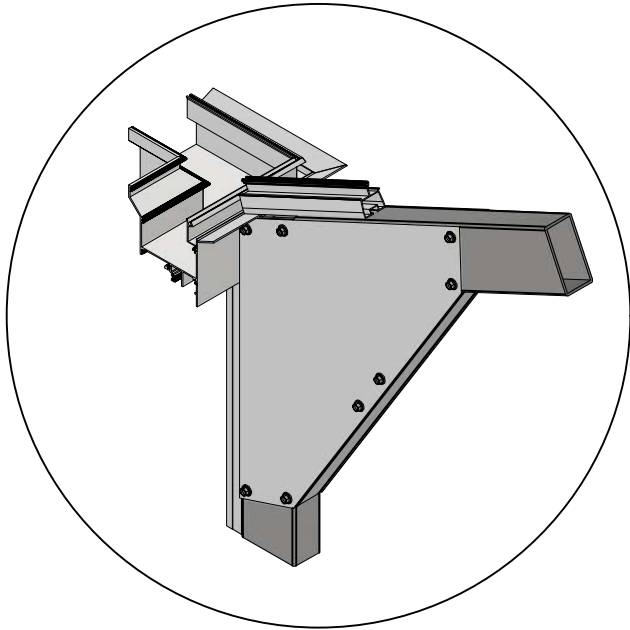

  = 4,8x16

Ø = 4mm 

 = M6x12

 = M6x12

 = M6x12

 = M6x16

 = M6x25

  = M6x25

30

 = M6x16

 = M6x25

 = M6x16

 = M6x25

 = M6x25

 = 4,8x16

Glass Dimensions Nv Euro-serre			Euro Classic T 2,36m					GlassH: 1850 1850						
Glass Size 730mm			Side			Door		Roof						
			1850 x 730	1850 x 573	1850 x 625	1850 x 360	1450 x 730	1250 x 730	1250 x 360	1250 x 625	825 x 730	425 x 730	m ²	m ²
Euro Classic T	2,36	x 3,80m	15	1	2	2	1	6	2	2	2	2	26,0	9,8
Euro Classic T	2,36	x 5,30m	19	1	2	2	1	9	2	2	3	3	31,4	13,4
Euro Classic T	2,36	x 6,77m	23	1	2	2	1	12	2	2	4	4	36,8	17,1
													9,86 m ²	