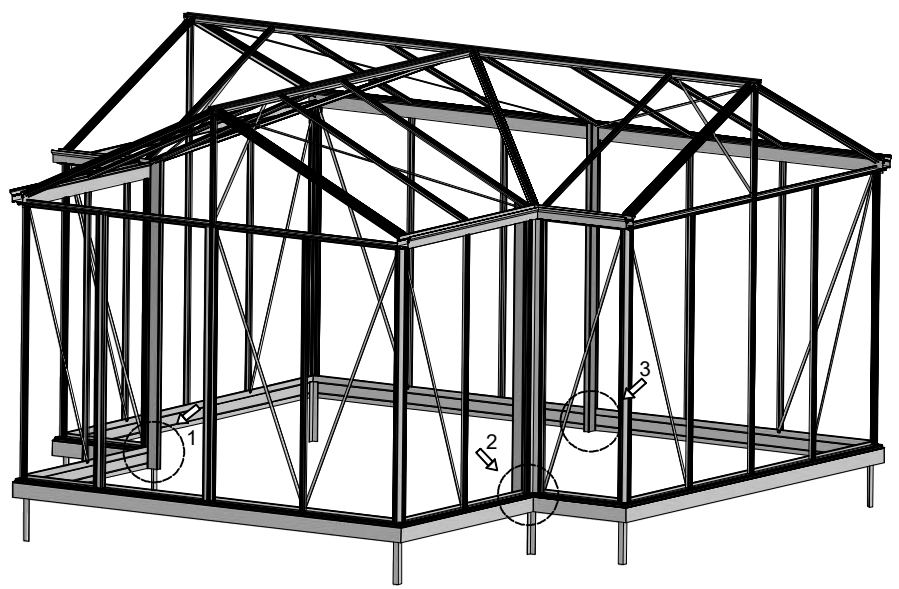

  = 4,8x16

Ø = 4mm 

 = M6x12

 = M6x12

 = M6x12

 = M6x16

 = M6x25

  = M6x25

30

 = M6x16

 = M6x25

 = M6x16

 = M6x25

 = M6x25

 = 4,8x16

Glass Dimensions Nv Euro-serre			Euro Classic T 2,36m					GlassH: 1850 1850						
Glass Size 730mm			Side			Door		Roof						
			1850 x 730	1850 x 573	1850 x 625	1850 x 360	1450 x 730	1250 x 730	1250 x 360	1250 x 625	825 x 730	425 x 730	m ²	m ²
Euro Classic T	2,36	x 3,80m	15	1	2	2	1	6	2	2	2	2	26,0	9,8
Euro Classic T	2,36	x 5,30m	19	1	2	2	1	9	2	2	3	3	31,4	13,4
Euro Classic T	2,36	x 6,77m	23	1	2	2	1	12	2	2	4	4	36,8	17,1
													9,86 m ²	

Glass Dimensions Nv Euro-serre			Euro Classic T 3,09m					GlassH: 1850 1850						
Glass Size 970mm			Side			Door		Roof						
			1850 x 730	1850 x 573	1850 x 625		1450 x 730	1650 x 730		1650 x 625	825 x 730		m ²	m ²
Euro Classic T	3,09	x 4,57m	20	1	2		1	8		2	4		31,4	14,1
Euro Classic T	3,09	x 6,04m	24	1	2		1	11		2	6		36,8	18,9
Euro Classic T	3,09	x 7,53m	28	1	2		1	14		2	8		42,2	23,7
													16,92 m ²	