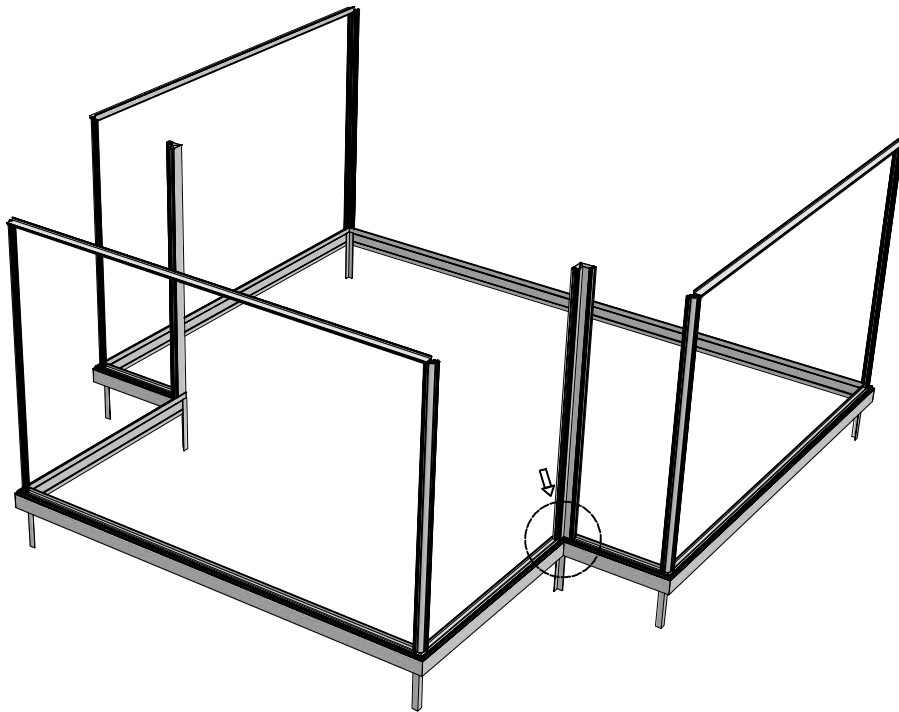

= M6x12 (4x)