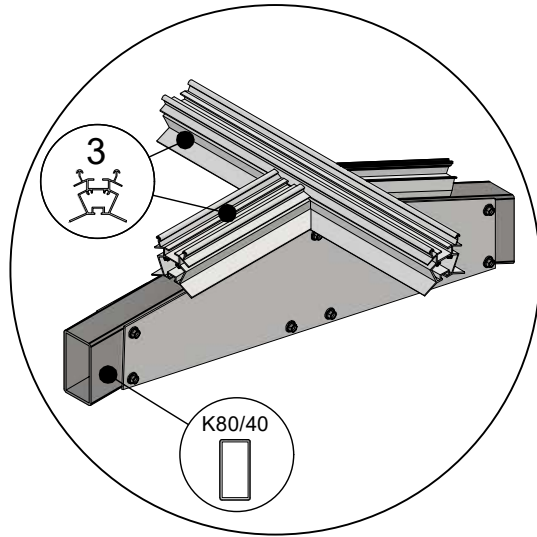

30

 = M6x16

 = M6x25

 = M6x16

 = M6x25

 = M6x25

 = 4,8x16

Glass Dimensions Nv Euro-serre			Euro Classic T 2,36m					GlassH: 1850 1850						
Glass Size 730mm			Side			Door		Roof						
			1850 x 730	1850 x 573	1850 x 625	1850 x 360	1450 x 730	1250 x 730	1250 x 360	1250 x 625	825 x 730	425 x 730	m ²	m ²
Euro Classic T	2,36	x 3,80m	15	1	2	2	1	6	2	2	2	2	26,0	9,8
Euro Classic T	2,36	x 5,30m	19	1	2	2	1	9	2	2	3	3	31,4	13,4
Euro Classic T	2,36	x 6,77m	23	1	2	2	1	12	2	2	4	4	36,8	17,1
													9,86 m ²	

Glass Dimensions Nv Euro-serre			Euro Classic T 3,09m					GlassH: 1850 1850						
Glass Size 970mm			Side			Door		Roof						
			1850 x 730	1850 x 573	1850 x 625		1450 x 730	1650 x 730		1650 x 625	825 x 730		m ²	m ²
Euro Classic T	3,09	x 4,57m	20	1	2		1	8		2	4		31,4	14,1
Euro Classic T	3,09	x 6,04m	24	1	2		1	11		2	6		36,8	18,9
Euro Classic T	3,09	x 7,53m	28	1	2		1	14		2	8		42,2	23,7
													16,92 m ²	

Opgemaakt op 11/01/2023

8mm

 = 4,8x16

Ø= 4mm 

Geleenlaan 1 - 3600 Genk

ref: T-Classic-001 Rev. 05.10.2023

OCBS - 1148-CPR-20231003-989 (E)

EN 1090-1 EXC 1