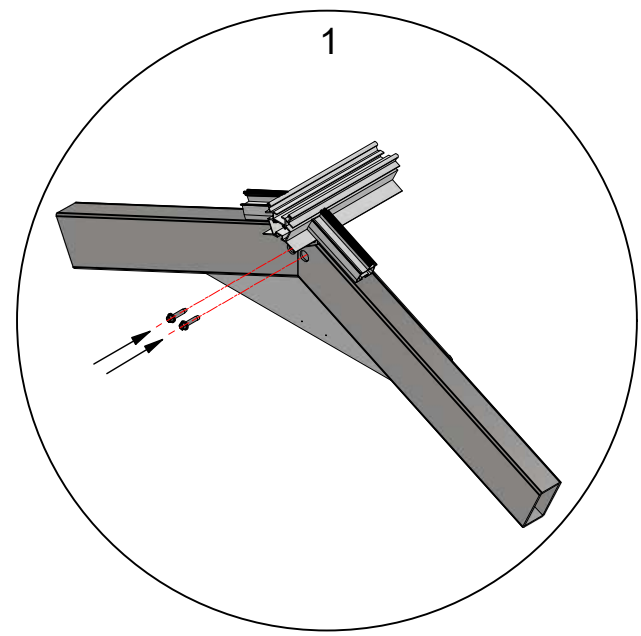

 = M6x12

 = M6x12

 = M6x12

 = M6x12

 = M6x12

 = M6x12

 = 4,8x16

Ø = 4mm 

  = 4,8x16

Ø = 4mm 

 = M6x12

 = M6x12

 = M6x12

 = M6x16

 = M6x25

  = M6x25

30

 = M6x16

 = M6x25

 = M6x16

 = M6x25

 = M6x25

 = 4,8x16

Glass Dimensions Nv Euro-serre			Euro Classic T 2,36m					GlassH: 1850 1850						
Glass Size 730mm			Side			Door		Roof						
			1850 x 730	1850 x 573	1850 x 625	1850 x 360	1450 x 730	1250 x 730	1250 x 360	1250 x 625	825 x 730	425 x 730	m ²	m ²
Euro Classic T	2,36	x 3,80m	15	1	2	2	1	6	2	2	2	2	26,0	9,8
Euro Classic T	2,36	x 5,30m	19	1	2	2	1	9	2	2	3	3	31,4	13,4
Euro Classic T	2,36	x 6,77m	23	1	2	2	1	12	2	2	4	4	36,8	17,1
													9,86 m ²	