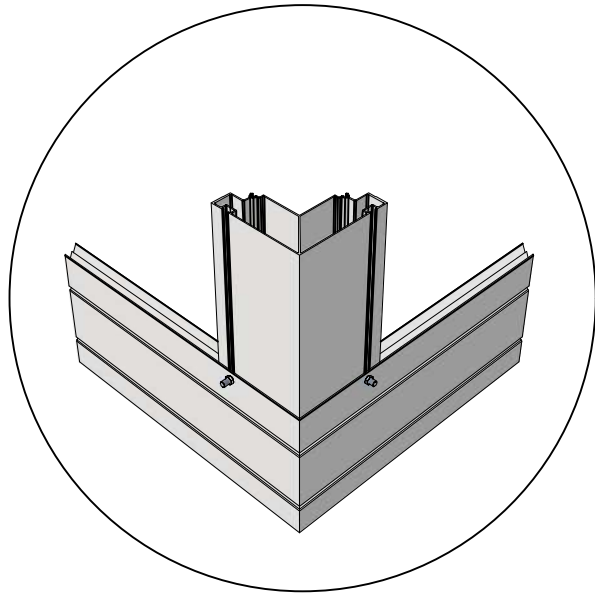

= M6x12 (4x)