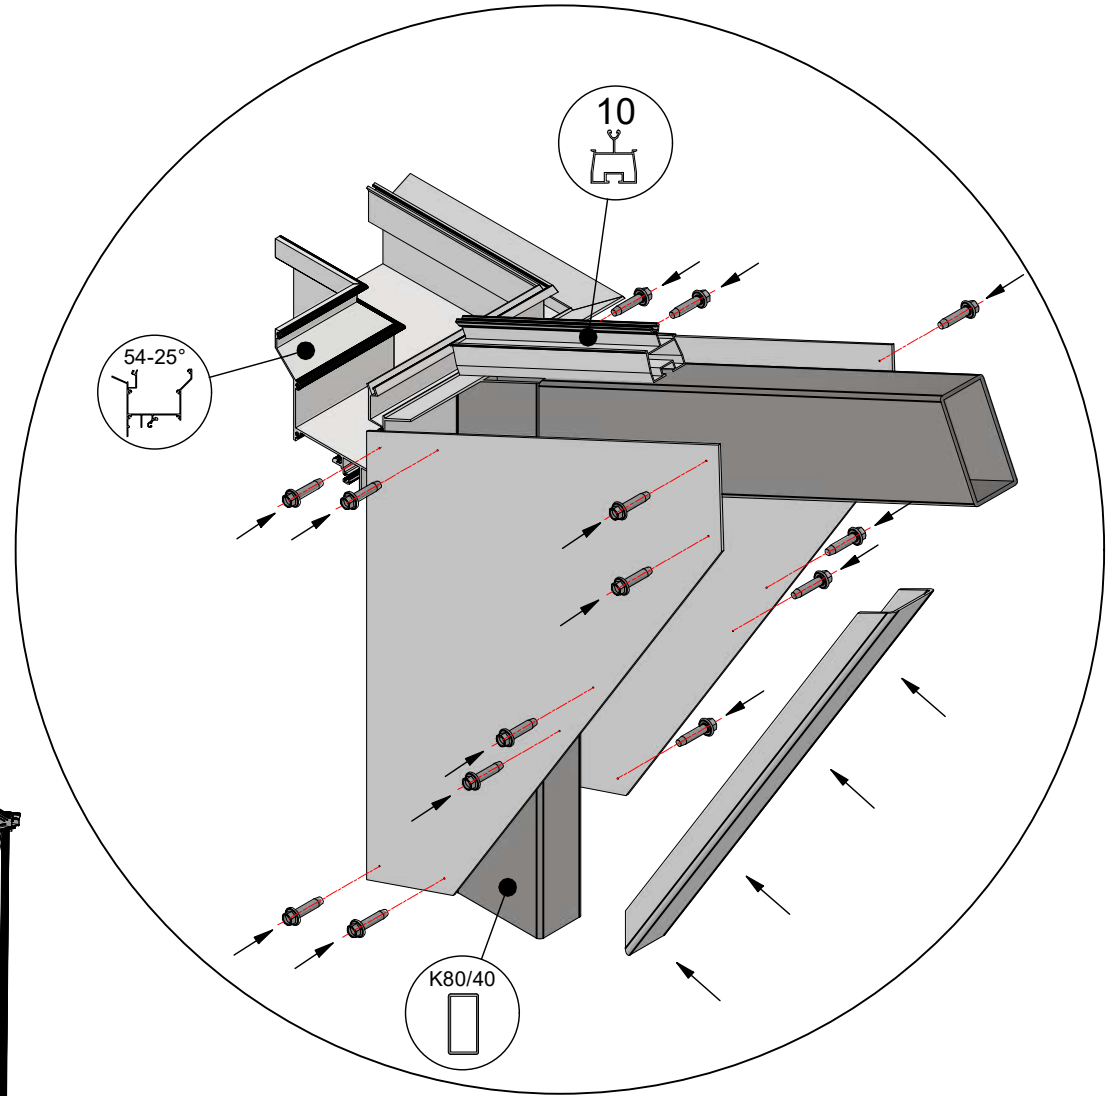

  = 4,8x16

Ø = 4mm 

 = M6x12

 = M6x12

 = M6x12

 = M6x16

 = M6x25

  = M6x25

30

 = M6x16

 = M6x25

 = M6x16

 = M6x25

 = M6x25

 = 4,8x16

Glass Dimensions Nv Euro-serre			Euro Classic T 2,36m					GlassH: 1850 1850						
Glass Size 730mm			Side			Door		Roof						
			1850 x 730	1850 x 573	1850 x 625	1850 x 360	1450 x 730	1250 x 730	1250 x 360	1250 x 625	825 x 730	425 x 730	m ²	m ²
Euro Classic T	2,36	x 3,80m	15	1	2	2	1	6	2	2	2	2	26,0	9,8
Euro Classic T	2,36	x 5,30m	19	1	2	2	1	9	2	2	3	3	31,4	13,4
Euro Classic T	2,36	x 6,77m	23	1	2	2	1	12	2	2	4	4	36,8	17,1
													9,86 m ²	

Glass Dimensions Nv Euro-serre			Euro Classic T 3,09m					GlassH: 1850 1850						
Glass Size 970mm			Side			Door		Roof						
			1850 x 730	1850 x 573	1850 x 625		1450 x 730	1650 x 730		1650 x 625	825 x 730		m ²	m ²
Euro Classic T	3,09	x 4,57m	20	1	2		1	8		2	4		31,4	14,1
Euro Classic T	3,09	x 6,04m	24	1	2		1	11		2	6		36,8	18,9
Euro Classic T	3,09	x 7,53m	28	1	2		1	14		2	8		42,2	23,7
													16,92 m ²	