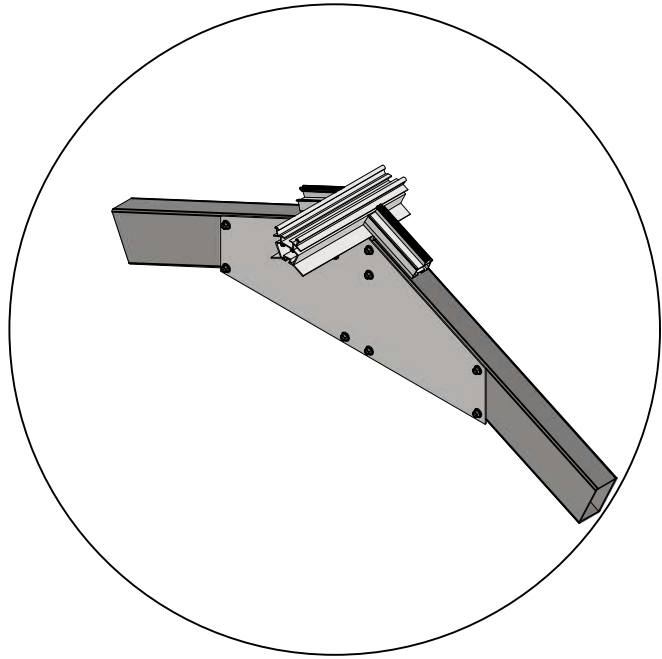

  = 4,8x16

Ø = 4mm 

 = M6x12

 = M6x12

 = M6x12

 = M6x16

 = M6x25

  = M6x25

30

 = M6x16

 = M6x25

 = M6x16

 = M6x25

 = M6x25

 = 4,8x16

Glass Dimensions Nv Euro-serre			Euro Classic T 2,36m					GlassH: 1850 1850						
Glass Size 730mm			Side			Door		Roof						
			1850 x 730	1850 x 573	1850 x 625	1850 x 360	1450 x 730	1250 x 730	1250 x 360	1250 x 625	825 x 730	425 x 730	m ²	m ²
Euro Classic T	2,36	x 3,80m	15	1	2	2	1	6	2	2	2	2	26,0	9,8
Euro Classic T	2,36	x 5,30m	19	1	2	2	1	9	2	2	3	3	31,4	13,4
Euro Classic T	2,36	x 6,77m	23	1	2	2	1	12	2	2	4	4	36,8	17,1
													9,86 m ²	