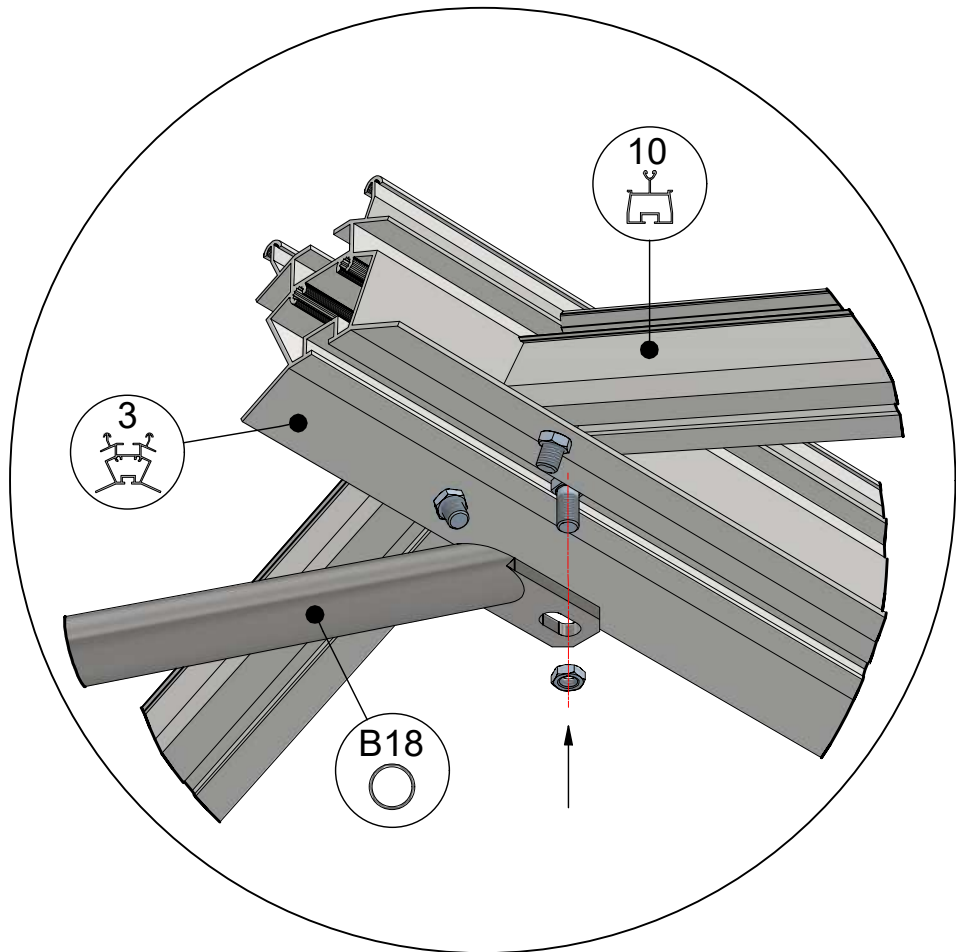

 = M6x12

 = M6x12

 = M6x12

 = M6x12

 = M6x12

 = M6x12

 = 4,8x16

Ø = 4mm 

  = 4,8x16

Ø = 4mm 

 = M6x12

 = M6x12

 = M6x12

 = M6x16

 = M6x25

  = M6x25

30

 = M6x16

 = M6x25

 = M6x16

 = M6x25

 = M6x25

 = 4,8x16

Glass Dimensions Nv Euro-serre			Euro Classic T 2,36m					GlassH: 1850 1850						
Glass Size 730mm			Side			Door		Roof						
			1850 x 730	1850 x 573	1850 x 625	1850 x 360	1450 x 730	1250 x 730	1250 x 360	1250 x 625	825 x 730	425 x 730	m ²	m ²
Euro Classic T	2,36	x 3,80m	15	1	2	2	1	6	2	2	2	2	26,0	9,8
Euro Classic T	2,36	x 5,30m	19	1	2	2	1	9	2	2	3	3	31,4	13,4
Euro Classic T	2,36	x 6,77m	23	1	2	2	1	12	2	2	4	4	36,8	17,1
													9,86 m ²	

Opgemaakt op 11/01/2023

8mm

 = 4,8x16

Ø= 4mm 

Geleenlaan 1 - 3600 Genk

ref: T-Classic-001 Rev. 05.10.2023

OCBS - 1148-CPR-20231003-989 (E)

EN 1090-1 EXC 1