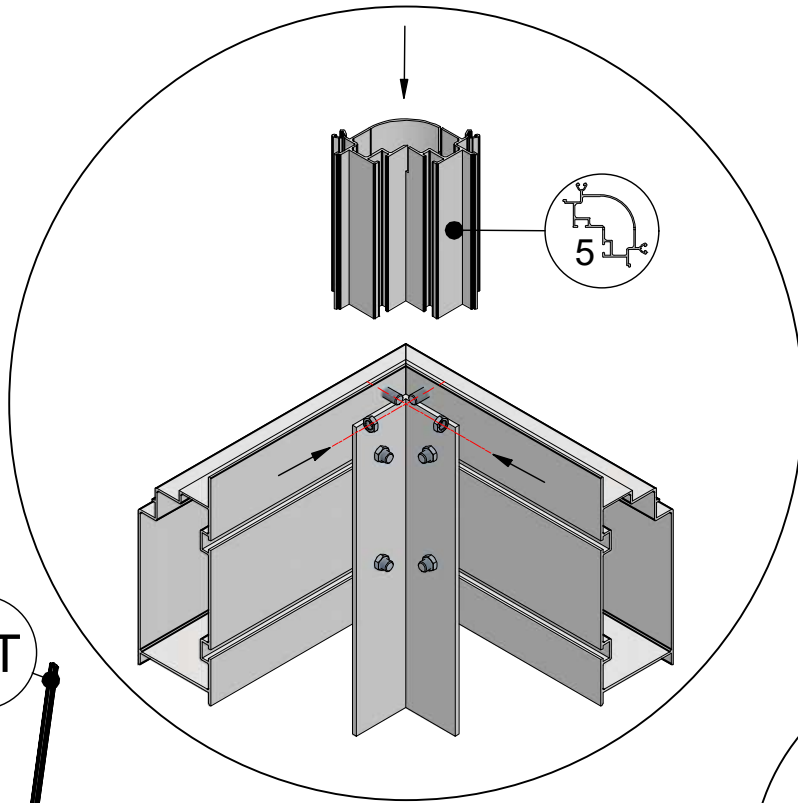

= M6x12 (12x)