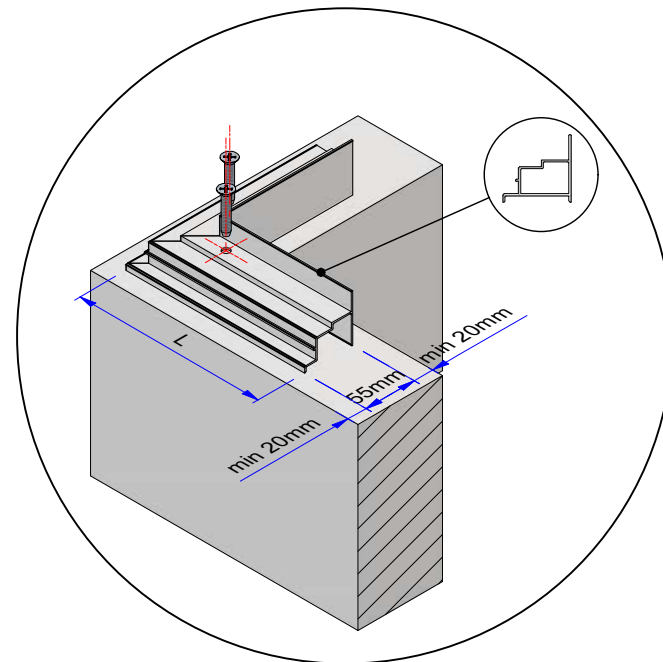

- Attention! Check inside the foundation for more profiles.
- Please fasten screws and nuts hand-tight.
- Achtung! Prüfen sie das fundament für weitere profile.
- Schraube und Mutter bitte handfest festziehen.
- Opgelet! kijk in de fundering voor andere profielen.
- Bout en moer a.u.b. handvast aandraaien.
- Attention! Regarde à l'intérieur du fondation pour plussier profils.
- Serrez les écrous et vis à la main s.v.p.
- Observera at en del profiler ligger i sockelprofilen!!
- Dra åt skruven och muttern handfast.

 = 8x40

 = 6x120

Ø = 8mm

100%  & 90° 

5

Euro-Classic T > 6,04 M

 = M6x12 (8x)

 = M6x12

30

 = M6x16

 = M6x25

 = M6x16

 = M6x25

 = M6x25

 = 4,8x16

Glass Dimensions Nv Euro-serre			Euro Classic T 2,36m					GlassH: 1850 1850						
Glass Size 730mm			Side			Door		Roof						
			1850 x 730	1850 x 573	1850 x 625	1850 x 360	1450 x 730	1250 x 730	1250 x 360	1250 x 625	825 x 730	425 x 730	m ²	m ²
Euro Classic T	2,36	x 3,80m	15	1	2	2	1	6	2	2	2	2	26,0	9,8
Euro Classic T	2,36	x 5,30m	19	1	2	2	1	9	2	2	3	3	31,4	13,4
Euro Classic T	2,36	x 6,77m	23	1	2	2	1	12	2	2	4	4	36,8	17,1
													9,86 m ²	

Glass Dimensions Nv Euro-serre			Euro Classic T 3,09m					GlassH: 1850 1850						
Glass Size 970mm			Side			Door		Roof						
			1850 x 730	1850 x 573	1850 x 625		1450 x 730	1650 x 730		1650 x 625	825 x 730		m ²	m ²
Euro Classic T	3,09	x 4,57m	20	1	2		1	8		2	4		31,4	14,1
Euro Classic T	3,09	x 6,04m	24	1	2		1	11		2	6		36,8	18,9
Euro Classic T	3,09	x 7,53m	28	1	2		1	14		2	8		42,2	23,7
													16,92 m ²	