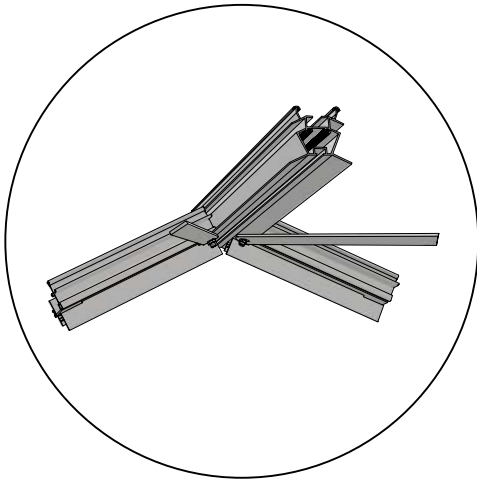

 = 8x40

 = 6x120

Ø = 8mm

100%  & 90° 

5

Euro-Classic T > 6,04 M

 = M6x12 (8x)

 = M6x12

 = M6x12

 = M6x12

 = M6x12

 = M6x12

 = M6x12

 = M6x12

 = 4,8x16

Ø = 4mm 

  = 4,8x16

Ø = 4mm 

 = M6x12

 = M6x12

 = M6x12

 = M6x16

 = M6x25

  = M6x25

30

 = M6x16

 = M6x25

 = M6x16

 = M6x25

 = M6x25

 = 4,8x16

Glass Dimensions Nv Euro-serre			Euro Classic T 2,36m					GlassH: 1850 1850						
Glass Size 730mm			Side			Door		Roof						
			1850 x 730	1850 x 573	1850 x 625	1850 x 360	1450 x 730	1250 x 730	1250 x 360	1250 x 625	825 x 730	425 x 730	m ²	m ²
Euro Classic T	2,36	x 3,80m	15	1	2	2	1	6	2	2	2	2	26,0	9,8
Euro Classic T	2,36	x 5,30m	19	1	2	2	1	9	2	2	3	3	31,4	13,4
Euro Classic T	2,36	x 6,77m	23	1	2	2	1	12	2	2	4	4	36,8	17,1
													9,86 m ²	