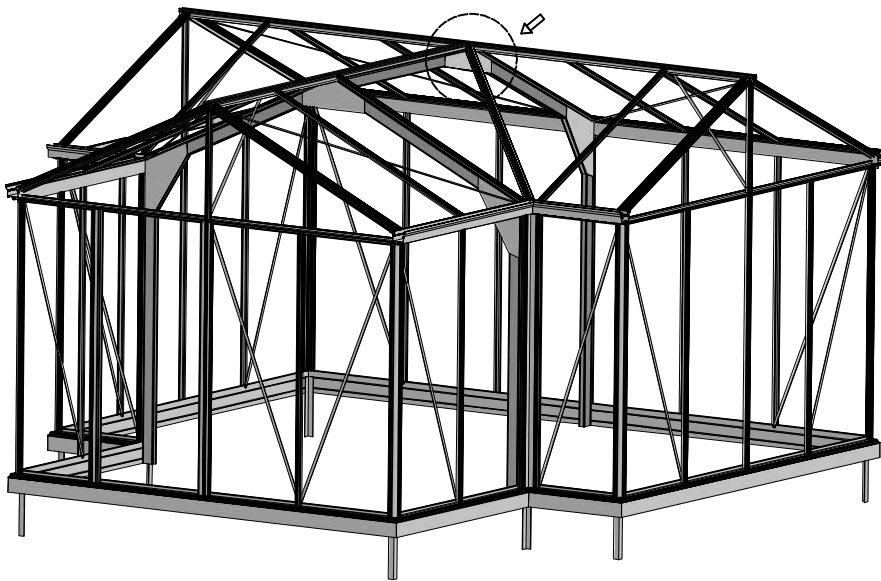

30

 = M6x16

 = M6x25

 = M6x16

 = M6x25

 = M6x25

 = 4,8x16

Glass Dimensions Nv Euro-serre			Euro Classic T 2,36m					GlassH: 1850 1850						
Glass Size 730mm			Side			Door		Roof						
			1850 x 730	1850 x 573	1850 x 625	1850 x 360	1450 x 730	1250 x 730	1250 x 360	1250 x 625	825 x 730	425 x 730	m ²	m ²
Euro Classic T	2,36	x 3,80m	15	1	2	2	1	6	2	2	2	2	26,0	9,8
Euro Classic T	2,36	x 5,30m	19	1	2	2	1	9	2	2	3	3	31,4	13,4
Euro Classic T	2,36	x 6,77m	23	1	2	2	1	12	2	2	4	4	36,8	17,1
													9,86 m ²	

Glass Dimensions Nv Euro-serre			Euro Classic T 3,09m					GlassH: 1850 1850						
Glass Size 970mm			Side			Door		Roof						
			1850 x 730	1850 x 573	1850 x 625		1450 x 730	1650 x 730		1650 x 625	825 x 730		m ²	m ²
Euro Classic T	3,09	x 4,57m	20	1	2		1	8		2	4		31,4	14,1
Euro Classic T	3,09	x 6,04m	24	1	2		1	11		2	6		36,8	18,9
Euro Classic T	3,09	x 7,53m	28	1	2		1	14		2	8		42,2	23,7
													16,92 m ²	