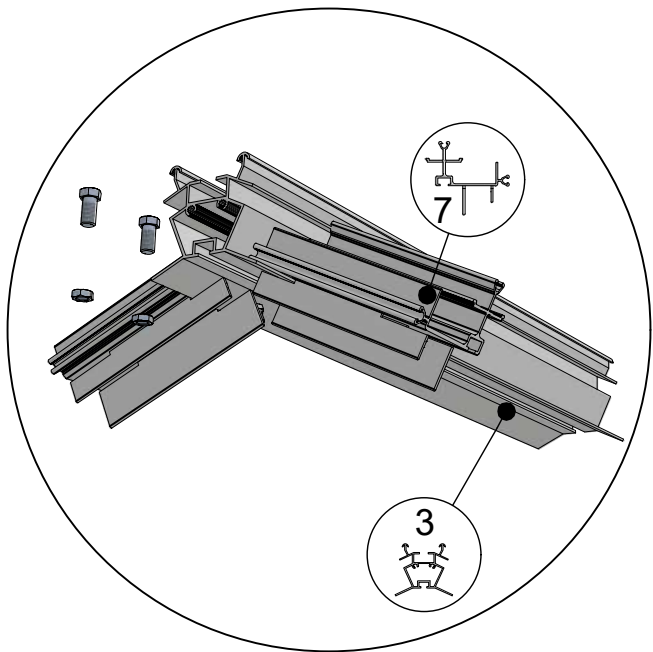

 = M6x12

 = M6x12

 = M6x12

 = M6x12

 = M6x12

 = M6x12

 = 4,8x16

Ø = 4mm 

  = 4,8x16

Ø = 4mm 

 = M6x12

 = M6x12

 = M6x12

 = M6x16

 = M6x25

  = M6x25

30

 = M6x16

 = M6x25

 = M6x16

 = M6x25

 = M6x25

 = 4,8x16

Glass Dimensions Nv Euro-serre			Euro Classic T 2,36m					GlassH: 1850 1850						
Glass Size 730mm			Side			Door		Roof						
			1850 x 730	1850 x 573	1850 x 625	1850 x 360	1450 x 730	1250 x 730	1250 x 360	1250 x 625	825 x 730	425 x 730	m ²	m ²
Euro Classic T	2,36	x 3,80m	15	1	2	2	1	6	2	2	2	2	26,0	9,8
Euro Classic T	2,36	x 5,30m	19	1	2	2	1	9	2	2	3	3	31,4	13,4
Euro Classic T	2,36	x 6,77m	23	1	2	2	1	12	2	2	4	4	36,8	17,1
													9,86 m ²	

Opgemaakt op 11/01/2023

8mm

 = 4,8x16

Ø= 4mm 

Geleenlaan 1 - 3600 Genk

ref: T-Classic-001 Rev. 05.10.2023

OCBS - 1148-CPR-20231003-989 (E)

EN 1090-1 EXC 1