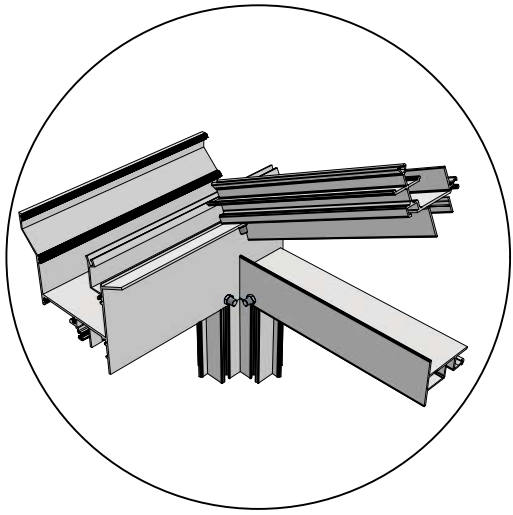

 = M6x12

 = M6x12

 = M6x12

 = M6x12

 = M6x12

 = M6x12

 = 4,8x16

Ø = 4mm 

30

 = M6x16

 = M6x25

 = M6x16

 = M6x25

 = M6x25

 = 4,8x16

Glass Dimensions Nv Euro-serre			Euro Classic T 2,36m					GlassH: 1850 1850						
Glass Size 730mm			Side			Door		Roof						
			1850 x 730	1850 x 573	1850 x 625	1850 x 360	1450 x 730	1250 x 730	1250 x 360	1250 x 625	825 x 730	425 x 730	m ²	m ²
Euro Classic T	2,36	x 3,80m	15	1	2	2	1	6	2	2	2	2	26,0	9,8
Euro Classic T	2,36	x 5,30m	19	1	2	2	1	9	2	2	3	3	31,4	13,4
Euro Classic T	2,36	x 6,77m	23	1	2	2	1	12	2	2	4	4	36,8	17,1
													9,86 m ²	