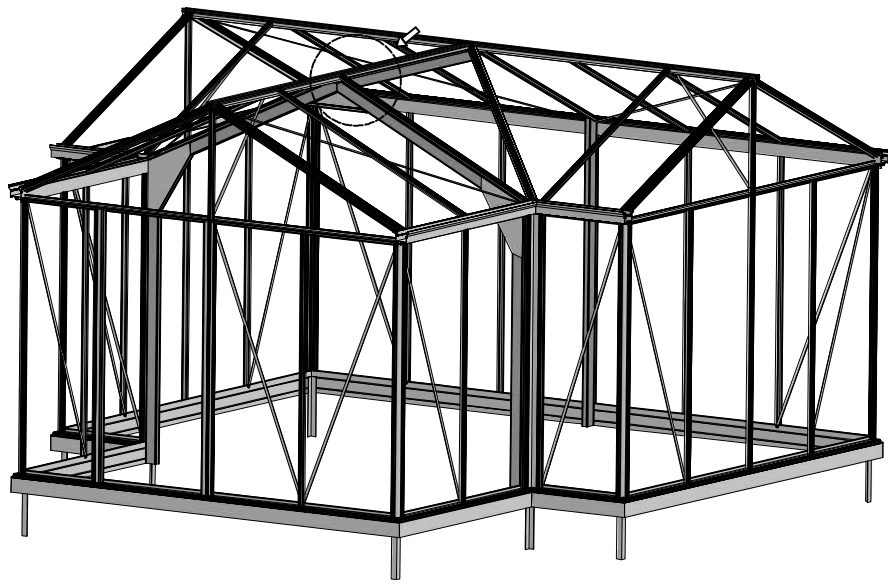

  = 4,8x16

Ø = 4mm 

 = M6x12

 = M6x12

 = M6x12

 = M6x16

 = M6x25

  = M6x25

30

 = M6x16

 = M6x25

 = M6x16

 = M6x25

 = M6x25

 = 4,8x16

Glass Dimensions Nv Euro-serre			Euro Classic T 2,36m					GlassH: 1850 1850						
Glass Size 730mm			Side			Door		Roof						
			1850 x 730	1850 x 573	1850 x 625	1850 x 360	1450 x 730	1250 x 730	1250 x 360	1250 x 625	825 x 730	425 x 730	m ²	m ²
Euro Classic T	2,36	x 3,80m	15	1	2	2	1	6	2	2	2	2	26,0	9,8
Euro Classic T	2,36	x 5,30m	19	1	2	2	1	9	2	2	3	3	31,4	13,4
Euro Classic T	2,36	x 6,77m	23	1	2	2	1	12	2	2	4	4	36,8	17,1
													9,86 m ²	

Glass Dimensions Nv Euro-serre			Euro Classic T 3,09m					GlassH: 1850 1850						
Glass Size 970mm			Side			Door		Roof						
			1850 x 730	1850 x 573	1850 x 625		1450 x 730	1650 x 730		1650 x 625	825 x 730		m ²	m ²
Euro Classic T	3,09	x 4,57m	20	1	2		1	8		2	4		31,4	14,1
Euro Classic T	3,09	x 6,04m	24	1	2		1	11		2	6		36,8	18,9
Euro Classic T	3,09	x 7,53m	28	1	2		1	14		2	8		42,2	23,7
													16,92 m ²	