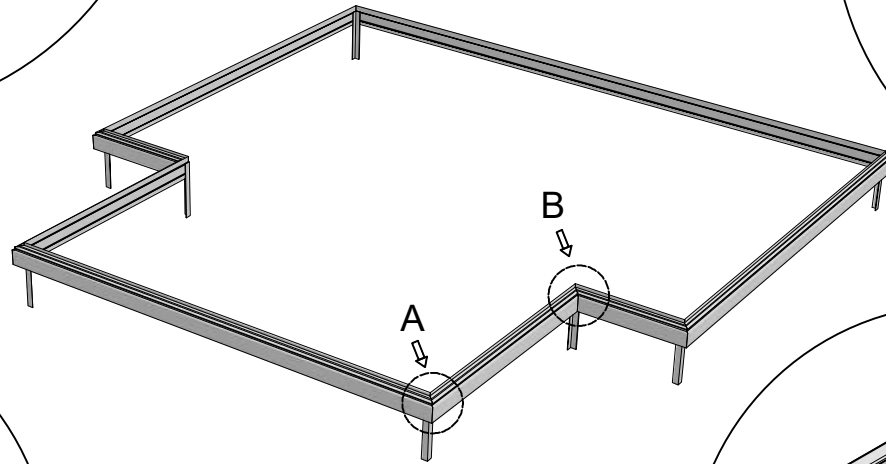

 = 8x40

 = 6x120

Ø = 8mm

100%  & 90° 

5

Euro-Classic T > 6,04 M

 = M6x12 (8x)

 = M6x12

30

 = M6x16

 = M6x25

 = M6x16

 = M6x25

 = M6x25

 = 4,8x16

Glass Dimensions Nv Euro-serre			Euro Classic T 2,36m					GlassH: 1850 1850						
Glass Size 730mm			Side			Door		Roof						
			1850 x 730	1850 x 573	1850 x 625	1850 x 360	1450 x 730	1250 x 730	1250 x 360	1250 x 625	825 x 730	425 x 730	m ²	m ²
Euro Classic T	2,36	x 3,80m	15	1	2	2	1	6	2	2	2	2	26,0	9,8
Euro Classic T	2,36	x 5,30m	19	1	2	2	1	9	2	2	3	3	31,4	13,4
Euro Classic T	2,36	x 6,77m	23	1	2	2	1	12	2	2	4	4	36,8	17,1
													9,86 m ²	