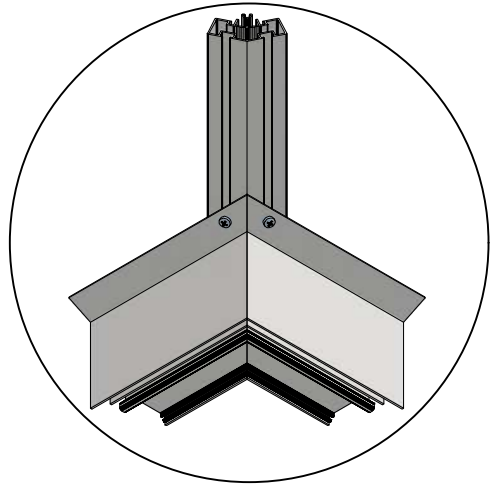

 = M6x12

 = M6x12

 = M6x12

 = M6x12

 = M6x12

 = M6x12

 = 4,8x16

Ø = 4mm 

  = 4,8x16

Ø = 4mm 

 = M6x12

 = M6x12

 = M6x12

 = M6x16

 = M6x25

  = M6x25

30

 = M6x16

 = M6x25

 = M6x16

 = M6x25

 = M6x25

 = 4,8x16

Glass Dimensions Nv Euro-serre			Euro Classic T 2,36m					GlassH: 1850 1850						
Glass Size 730mm			Side			Door		Roof						
			1850 x 730	1850 x 573	1850 x 625	1850 x 360	1450 x 730	1250 x 730	1250 x 360	1250 x 625	825 x 730	425 x 730	m ²	m ²
Euro Classic T	2,36	x 3,80m	15	1	2	2	1	6	2	2	2	2	26,0	9,8
Euro Classic T	2,36	x 5,30m	19	1	2	2	1	9	2	2	3	3	31,4	13,4
Euro Classic T	2,36	x 6,77m	23	1	2	2	1	12	2	2	4	4	36,8	17,1
													9,86 m ²	

Glass Dimensions Nv Euro-serre			Euro Classic T 3,09m					GlassH: 1850 1850						
Glass Size 970mm			Side			Door		Roof						
			1850 x 730	1850 x 573	1850 x 625		1450 x 730	1650 x 730		1650 x 625	825 x 730		m ²	m ²
Euro Classic T	3,09	x 4,57m	20	1	2		1	8		2	4		31,4	14,1
Euro Classic T	3,09	x 6,04m	24	1	2		1	11		2	6		36,8	18,9
Euro Classic T	3,09	x 7,53m	28	1	2		1	14		2	8		42,2	23,7
													16,92 m ²	