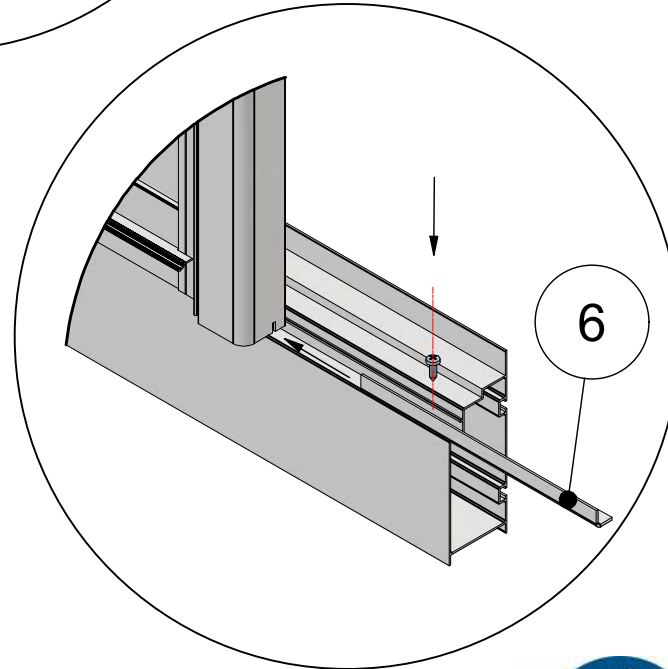

30

 = M6x16

 = M6x25

 = M6x16

 = M6x25

 = M6x25

 = 4,8x16

Glass Dimensions Nv Euro-serre			Euro Classic T 2,36m					GlassH: 1850 1850						
Glass Size 730mm			Side			Door		Roof						
			1850 x 730	1850 x 573	1850 x 625	1850 x 360	1450 x 730	1250 x 730	1250 x 360	1250 x 625	825 x 730	425 x 730	m ²	m ²
Euro Classic T	2,36	x 3,80m	15	1	2	2	1	6	2	2	2	2	26,0	9,8
Euro Classic T	2,36	x 5,30m	19	1	2	2	1	9	2	2	3	3	31,4	13,4
Euro Classic T	2,36	x 6,77m	23	1	2	2	1	12	2	2	4	4	36,8	17,1
													9,86 m ²	

Glass Dimensions Nv Euro-serre			Euro Classic T 3,09m					GlassH: 1850 1850						
Glass Size 970mm			Side			Door		Roof						
			1850 x 730	1850 x 573	1850 x 625		1450 x 730	1650 x 730		1650 x 625	825 x 730		m ²	m ²
Euro Classic T	3,09	x 4,57m	20	1	2		1	8		2	4		31,4	14,1
Euro Classic T	3,09	x 6,04m	24	1	2		1	11		2	6		36,8	18,9
Euro Classic T	3,09	x 7,53m	28	1	2		1	14		2	8		42,2	23,7
													16,92 m ²	