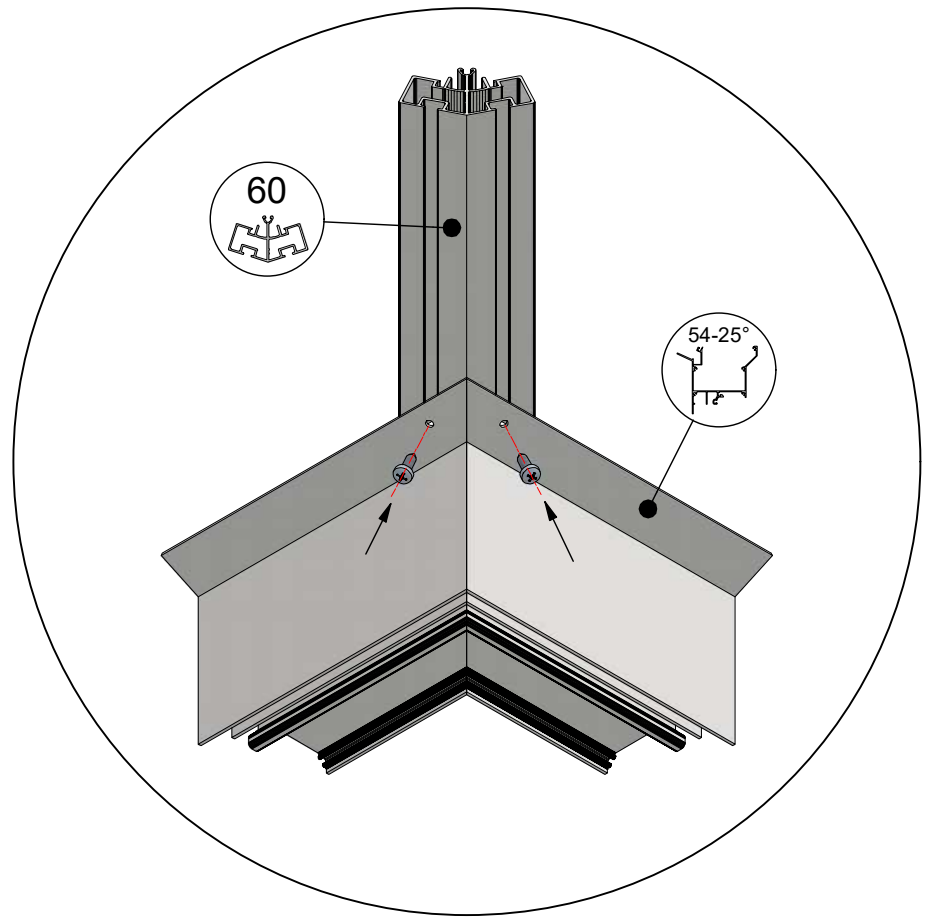

 = M6x12

 = M6x12

 = M6x12

 = M6x12

 = M6x12

 = M6x12

 = 4,8x16

Ø = 4mm 

  = 4,8x16

Ø = 4mm 

 = M6x12

 = M6x12

 = M6x12

 = M6x16

 = M6x25

  = M6x25

30

 = M6x16

 = M6x25

 = M6x16

 = M6x25

 = M6x25

 = 4,8x16

Glass Dimensions Nv Euro-serre			Euro Classic T 2,36m					GlassH: 1850 1850						
Glass Size 730mm			Side			Door		Roof						
			1850 x 730	1850 x 573	1850 x 625	1850 x 360	1450 x 730	1250 x 730	1250 x 360	1250 x 625	825 x 730	425 x 730	m ²	m ²
Euro Classic T	2,36	x 3,80m	15	1	2	2	1	6	2	2	2	2	26,0	9,8
Euro Classic T	2,36	x 5,30m	19	1	2	2	1	9	2	2	3	3	31,4	13,4
Euro Classic T	2,36	x 6,77m	23	1	2	2	1	12	2	2	4	4	36,8	17,1
													9,86 m ²	

Glass Dimensions Nv Euro-serre			Euro Classic T 3,09m					GlassH: 1850 1850						
Glass Size 970mm			Side			Door		Roof						
			1850 x 730	1850 x 573	1850 x 625		1450 x 730	1650 x 730		1650 x 625	825 x 730		m ²	m ²
Euro Classic T	3,09	x 4,57m	20	1	2		1	8		2	4		31,4	14,1
Euro Classic T	3,09	x 6,04m	24	1	2		1	11		2	6		36,8	18,9
Euro Classic T	3,09	x 7,53m	28	1	2		1	14		2	8		42,2	23,7
													16,92 m ²	