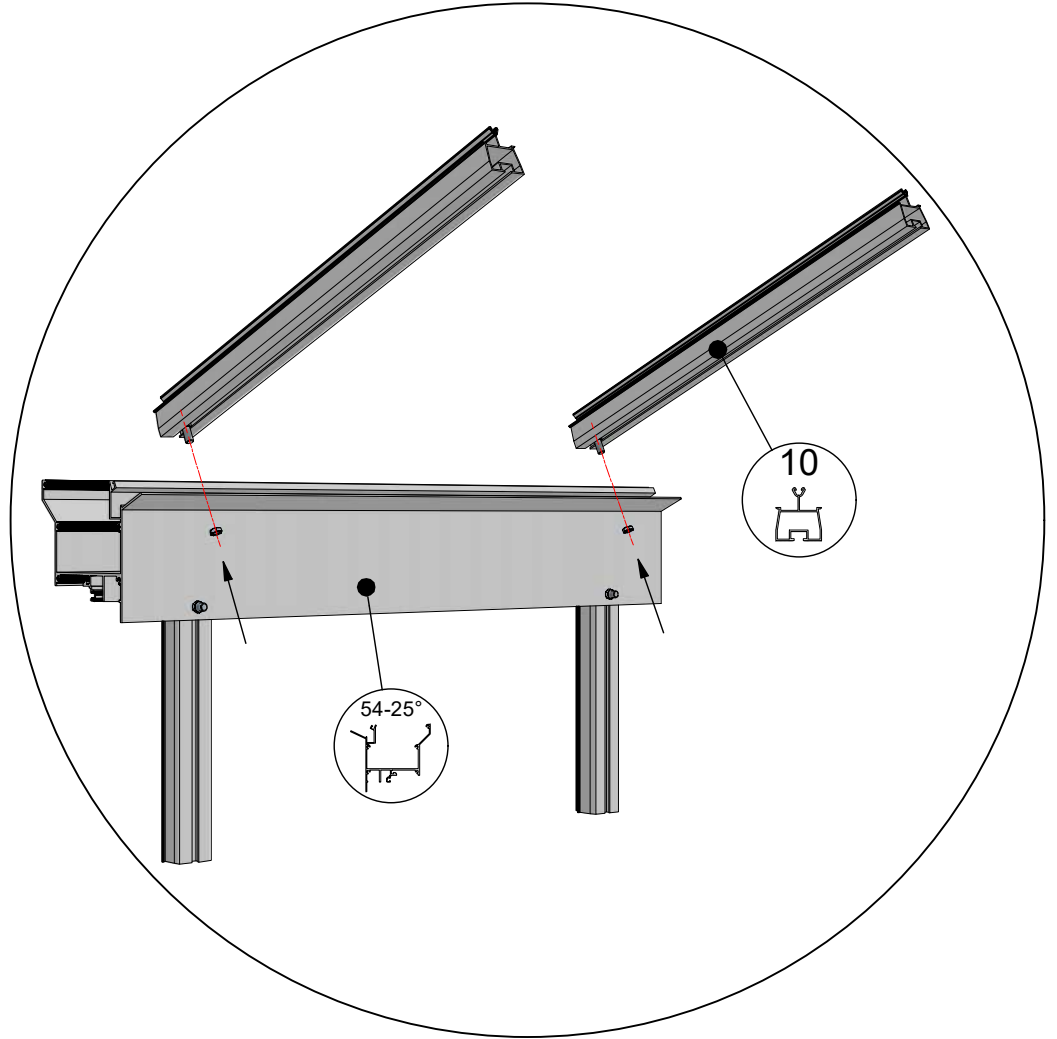

 = M6x12

 = M6x12

 = M6x12

 = M6x12

 = M6x12

 = M6x12

 = 4,8x16

Ø = 4mm 

  = 4,8x16

Ø = 4mm 

 = M6x12

 = M6x12

 = M6x12

 = M6x16

 = M6x25

  = M6x25

30

 = M6x16

 = M6x25

 = M6x16

 = M6x25

 = M6x25

 = 4,8x16

Glass Dimensions Nv Euro-serre			Euro Classic T 2,36m					GlassH: 1850 1850						
Glass Size 730mm			Side			Door		Roof						
			1850 x 730	1850 x 573	1850 x 625	1850 x 360	1450 x 730	1250 x 730	1250 x 360	1250 x 625	825 x 730	425 x 730	m ²	m ²
Euro Classic T	2,36	x 3,80m	15	1	2	2	1	6	2	2	2	2	26,0	9,8
Euro Classic T	2,36	x 5,30m	19	1	2	2	1	9	2	2	3	3	31,4	13,4
Euro Classic T	2,36	x 6,77m	23	1	2	2	1	12	2	2	4	4	36,8	17,1
													9,86 m ²	

Glass Dimensions Nv Euro-serre			Euro Classic T 3,09m					GlassH: 1850 1850						
Glass Size 970mm			Side			Door		Roof						
			1850 x 730	1850 x 573	1850 x 625		1450 x 730	1650 x 730		1650 x 625	825 x 730		m ²	m ²
Euro Classic T	3,09	x 4,57m	20	1	2		1	8		2	4		31,4	14,1
Euro Classic T	3,09	x 6,04m	24	1	2		1	11		2	6		36,8	18,9
Euro Classic T	3,09	x 7,53m	28	1	2		1	14		2	8		42,2	23,7
													16,92 m ²	