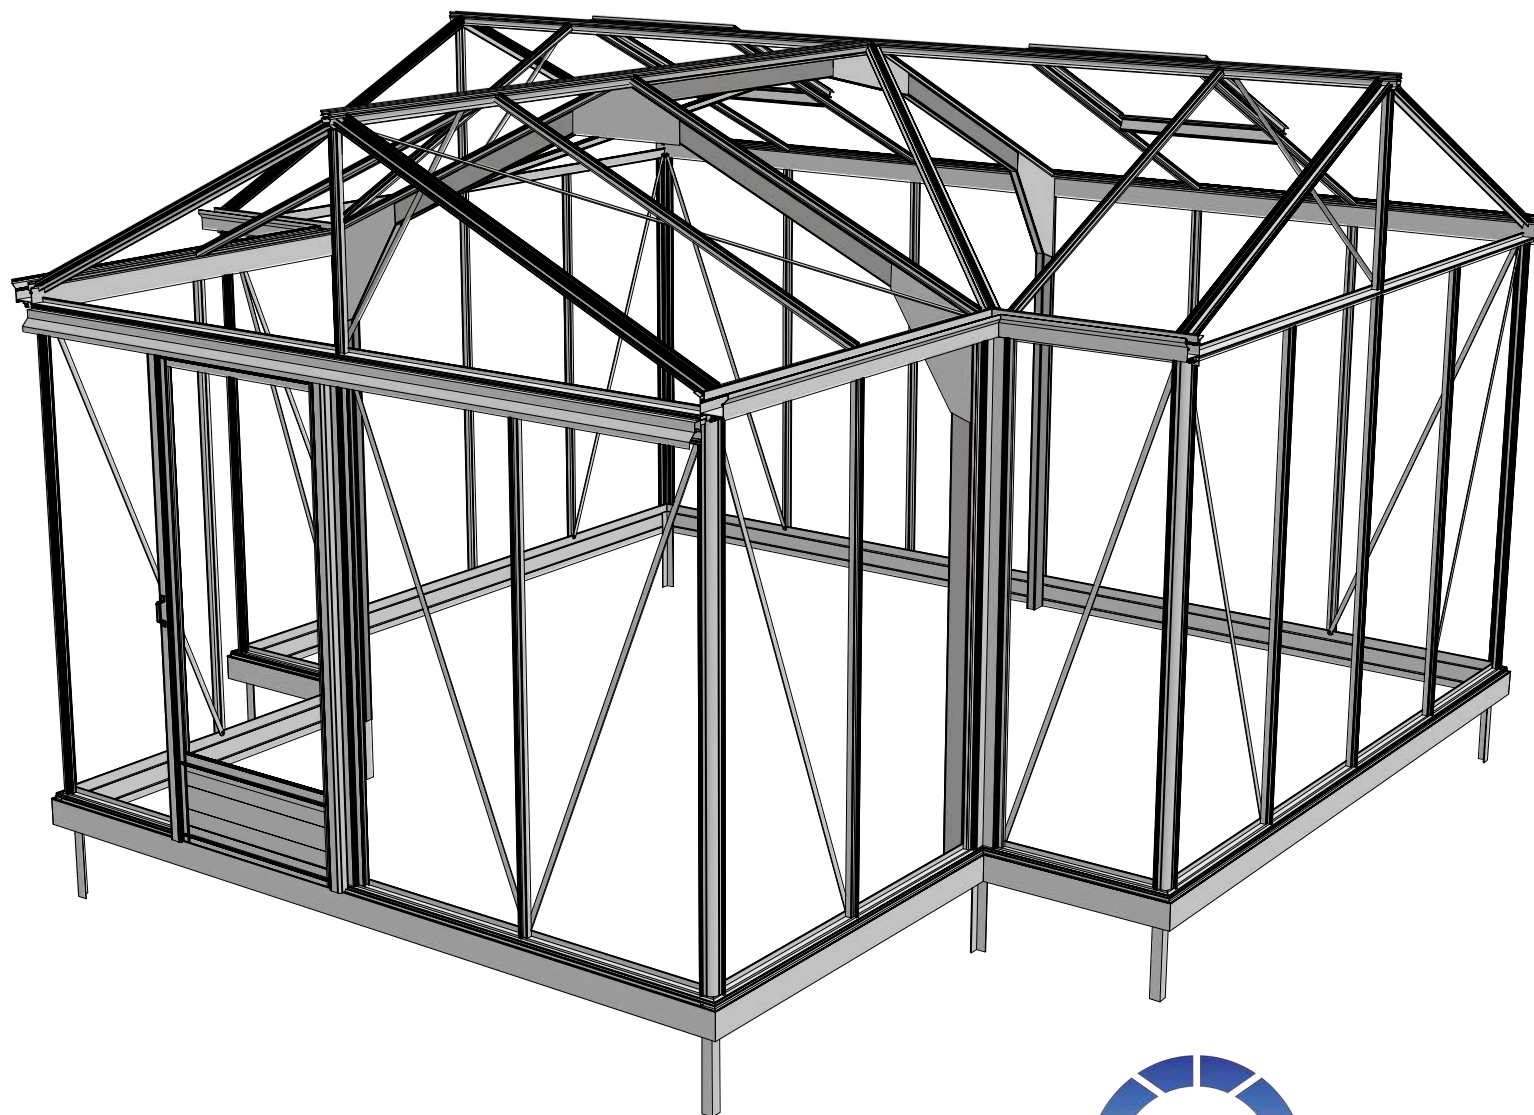

T-Classic 3,09

08-11-2023