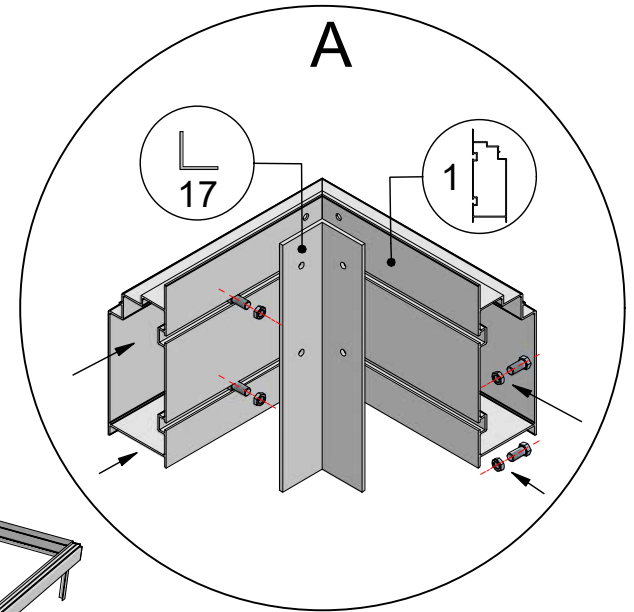

 = 8x40

 = 6x120

Ø = 8mm

100%  & 90° 

5

Euro-Classic T > 6,04 M

 = M6x12 (8x)

 = M6x12

30

 = M6x16

 = M6x25

 = M6x16

 = M6x25

 = M6x25

 = 4,8x16

Glass Dimensions Nv Euro-serre			Euro Classic T 2,36m					GlassH: 1850 1850						
Glass Size 730mm			Side			Door		Roof						
			1850 x 730	1850 x 573	1850 x 625	1850 x 360	1450 x 730	1250 x 730	1250 x 360	1250 x 625	825 x 730	425 x 730	m ²	m ²
Euro Classic T	2,36	x 3,80m	15	1	2	2	1	6	2	2	2	2	26,0	9,8
Euro Classic T	2,36	x 5,30m	19	1	2	2	1	9	2	2	3	3	31,4	13,4
Euro Classic T	2,36	x 6,77m	23	1	2	2	1	12	2	2	4	4	36,8	17,1
													9,86 m ²	