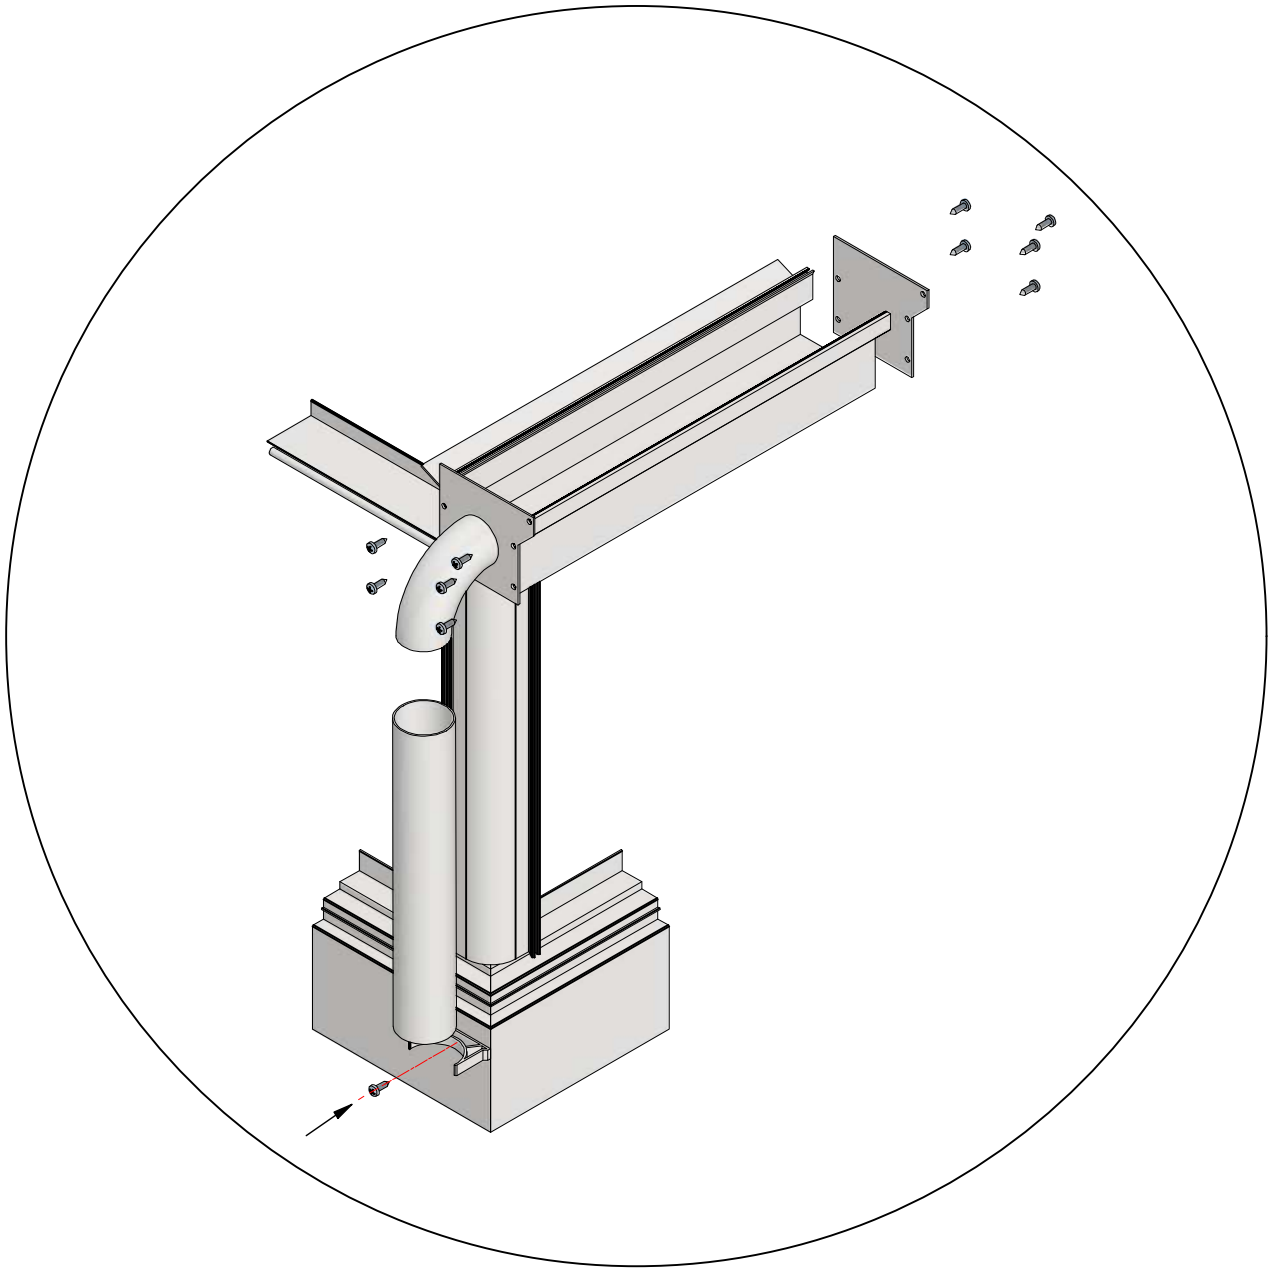

Opgemaakt op 11/01/2023

8mm

 = 4,8x16

Ø= 4mm 

Geleenlaan 1 - 3600 Genk

ref: T-Classic-001 Rev. 05.10.2023

OCBS - 1148-CPR-20231003-989 (E)

EN 1090-1 EXC 1