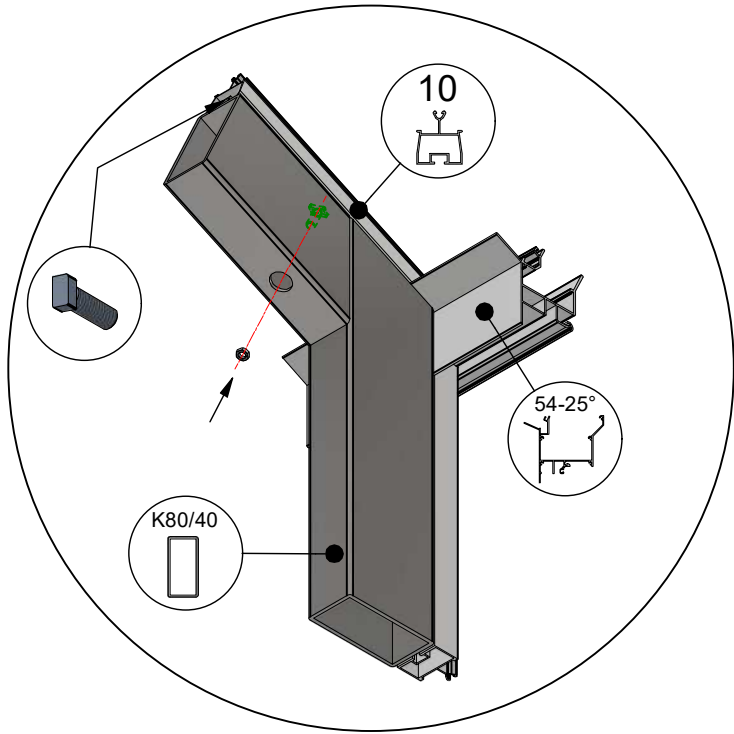

30

 = M6x16

 = M6x25

 = M6x16

 = M6x25

 = M6x25

 = 4,8x16

Glass Dimensions Nv Euro-serre			Euro Classic T 2,36m					GlassH: 1850 1850						
Glass Size 730mm			Side			Door		Roof						
			1850 x 730	1850 x 573	1850 x 625	1850 x 360	1450 x 730	1250 x 730	1250 x 360	1250 x 625	825 x 730	425 x 730	m ²	m ²
Euro Classic T	2,36	x 3,80m	15	1	2	2	1	6	2	2	2	2	26,0	9,8
Euro Classic T	2,36	x 5,30m	19	1	2	2	1	9	2	2	3	3	31,4	13,4
Euro Classic T	2,36	x 6,77m	23	1	2	2	1	12	2	2	4	4	36,8	17,1
													9,86 m ²	

Glass Dimensions Nv Euro-serre			Euro Classic T 3,09m					GlassH: 1850 1850						
Glass Size 970mm			Side			Door		Roof						
			1850 x 730	1850 x 573	1850 x 625		1450 x 730	1650 x 730		1650 x 625	825 x 730		m ²	m ²
Euro Classic T	3,09	x 4,57m	20	1	2		1	8		2	4		31,4	14,1
Euro Classic T	3,09	x 6,04m	24	1	2		1	11		2	6		36,8	18,9
Euro Classic T	3,09	x 7,53m	28	1	2		1	14		2	8		42,2	23,7
													16,92 m ²	