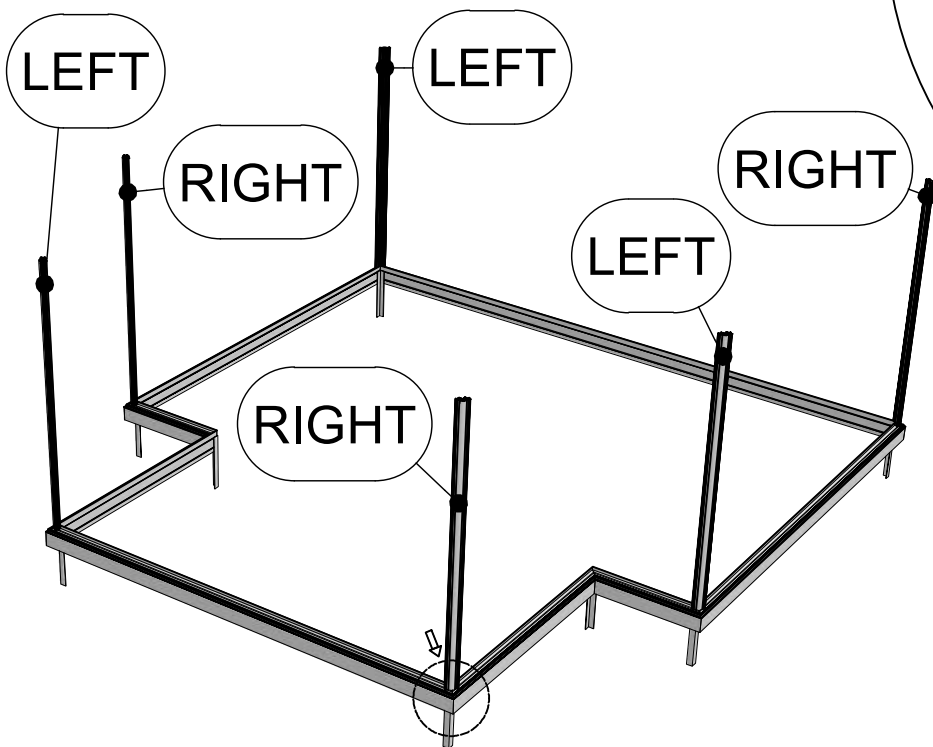

= M6x12 (12x)