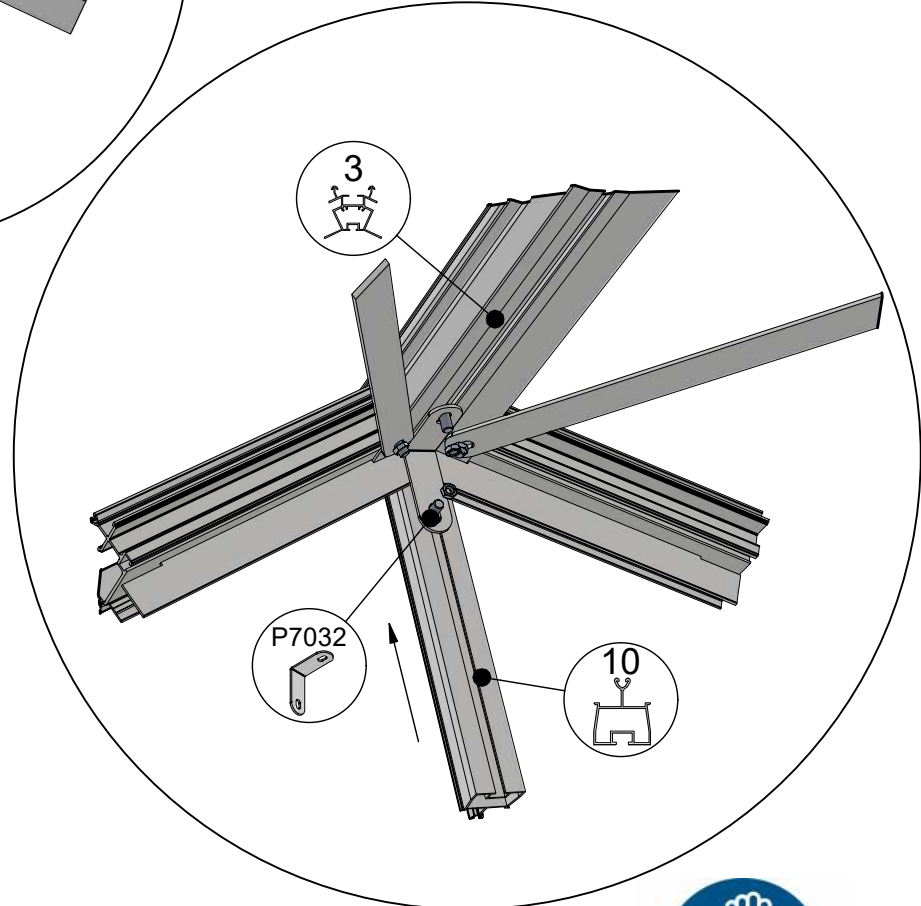

 = M6x12

 = M6x12

 = M6x12

 = M6x12

 = M6x12

 = M6x12

 = 4,8x16

Ø = 4mm 

  = 4,8x16

Ø = 4mm 

 = M6x12

 = M6x12

 = M6x12

 = M6x16

 = M6x25

  = M6x25

30

 = M6x16

 = M6x25

 = M6x16

 = M6x25

 = M6x25

 = 4,8x16

Glass Dimensions Nv Euro-serre			Euro Classic T 2,36m					GlassH: 1850 1850						
Glass Size 730mm			Side			Door		Roof						
			1850 x 730	1850 x 573	1850 x 625	1850 x 360	1450 x 730	1250 x 730	1250 x 360	1250 x 625	825 x 730	425 x 730	m ²	m ²
Euro Classic T	2,36	x 3,80m	15	1	2	2	1	6	2	2	2	2	26,0	9,8
Euro Classic T	2,36	x 5,30m	19	1	2	2	1	9	2	2	3	3	31,4	13,4
Euro Classic T	2,36	x 6,77m	23	1	2	2	1	12	2	2	4	4	36,8	17,1
													9,86 m ²	

Glass Dimensions Nv Euro-serre			Euro Classic T 3,09m					GlassH: 1850 1850						
Glass Size 970mm			Side			Door		Roof						
			1850 x 730	1850 x 573	1850 x 625		1450 x 730	1650 x 730		1650 x 625	825 x 730		m ²	m ²
Euro Classic T	3,09	x 4,57m	20	1	2		1	8		2	4		31,4	14,1
Euro Classic T	3,09	x 6,04m	24	1	2		1	11		2	6		36,8	18,9
Euro Classic T	3,09	x 7,53m	28	1	2		1	14		2	8		42,2	23,7
													16,92 m ²	