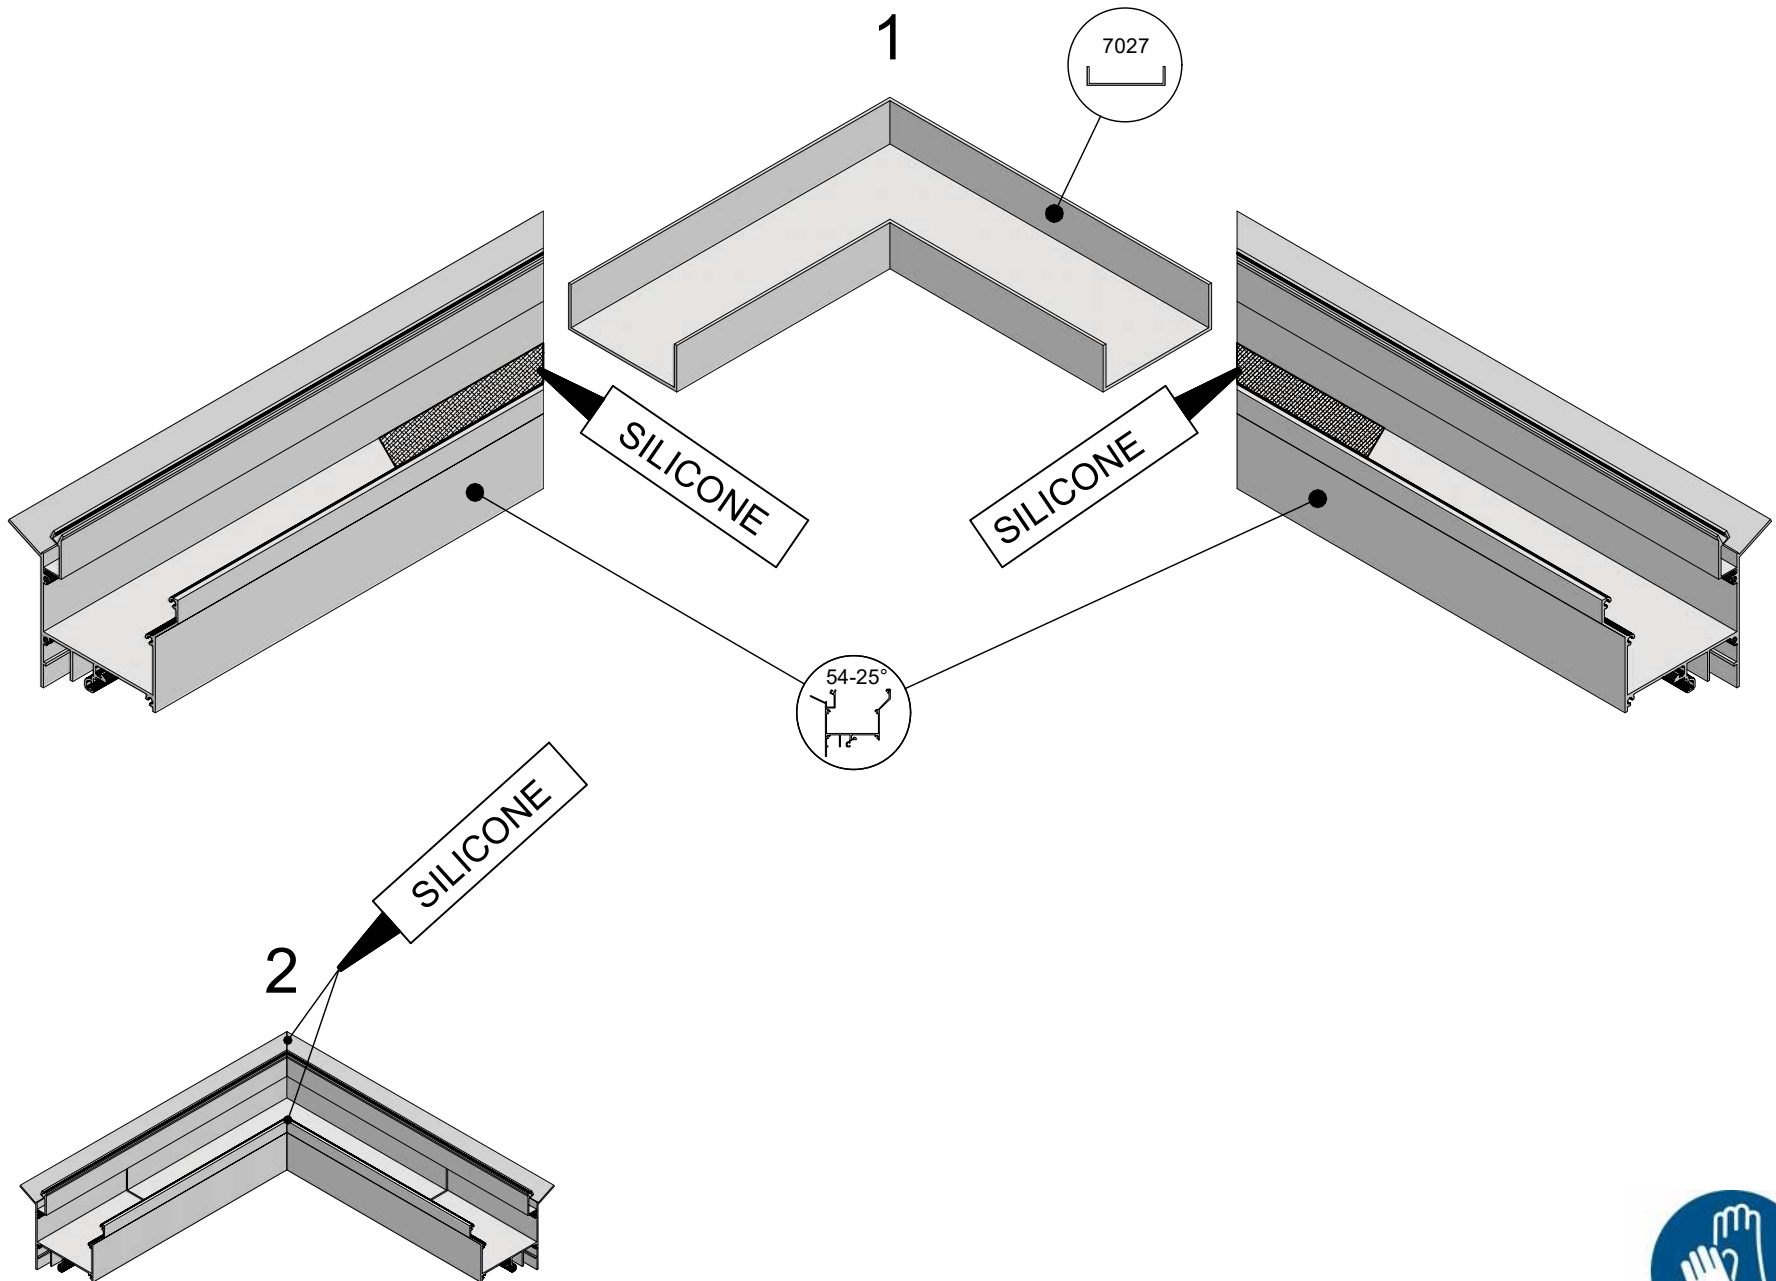

 = M6x12 (12x)

 = M6x12 (6x)

 = M6x12 (4x)

Euro-Classic T > 6,04

 = M6x12

 = M6x12

 = M6x12 (2x)

 = M6x12

 = M6x12

 = M6x12

 = M6x12

 = M6x12

 = M6x12

 = M6x12

 = 4,8x16

Ø = 4mm 

  = 4,8x16

Ø = 4mm 

 = M6x12

 = M6x12

 = M6x12

 = M6x16

 = M6x25

  = M6x25

30

 = M6x16

 = M6x25

 = M6x16

 = M6x25

 = M6x25

 = 4,8x16

Glass Dimensions Nv Euro-serre			Euro Classic T 2,36m					GlassH: 1850 1850						
Glass Size 730mm			Side			Door		Roof						
			1850 x 730	1850 x 573	1850 x 625	1850 x 360	1450 x 730	1250 x 730	1250 x 360	1250 x 625	825 x 730	425 x 730	m ²	m ²
Euro Classic T	2,36	x 3,80m	15	1	2	2	1	6	2	2	2	2	26,0	9,8
Euro Classic T	2,36	x 5,30m	19	1	2	2	1	9	2	2	3	3	31,4	13,4
Euro Classic T	2,36	x 6,77m	23	1	2	2	1	12	2	2	4	4	36,8	17,1
													9,86 m ²	