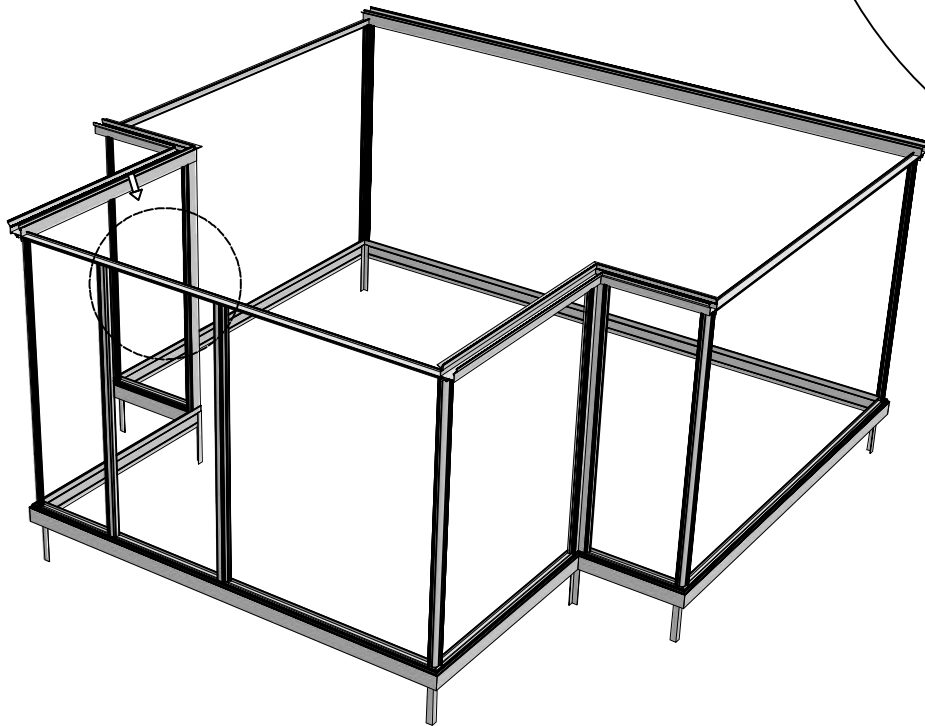

= M6x12 (2x)