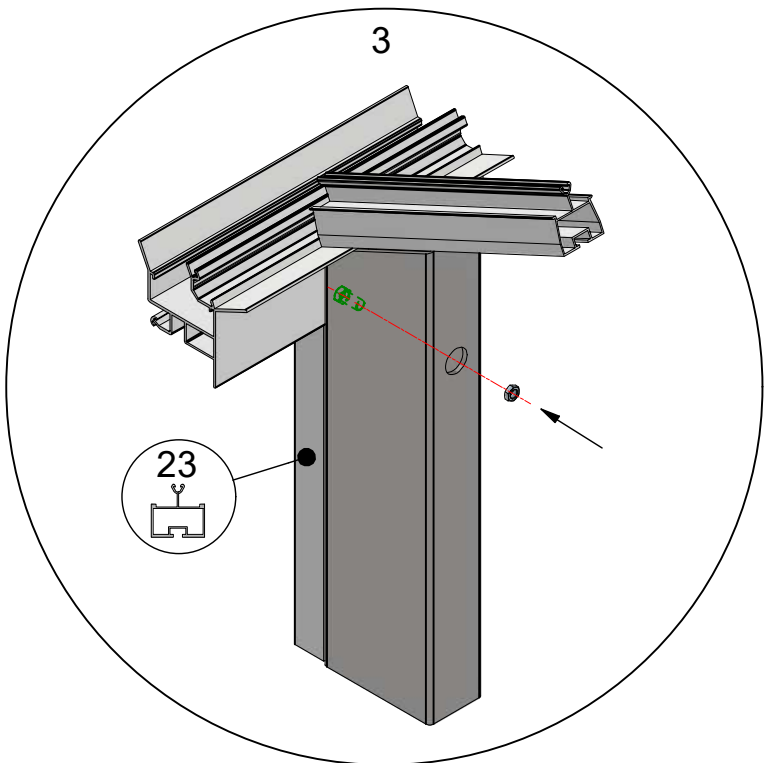

  = 4,8x16

Ø = 4mm 

 = M6x12

 = M6x12

 = M6x12

 = M6x16

 = M6x25

  = M6x25

30

 = M6x16

 = M6x25

 = M6x16

 = M6x25

 = M6x25

 = 4,8x16

Glass Dimensions Nv Euro-serre			Euro Classic T 2,36m					GlassH: 1850 1850						
Glass Size 730mm			Side			Door		Roof						
			1850 x 730	1850 x 573	1850 x 625	1850 x 360	1450 x 730	1250 x 730	1250 x 360	1250 x 625	825 x 730	425 x 730	m ²	m ²
Euro Classic T	2,36	x 3,80m	15	1	2	2	1	6	2	2	2	2	26,0	9,8
Euro Classic T	2,36	x 5,30m	19	1	2	2	1	9	2	2	3	3	31,4	13,4
Euro Classic T	2,36	x 6,77m	23	1	2	2	1	12	2	2	4	4	36,8	17,1
													9,86 m ²	

Glass Dimensions Nv Euro-serre			Euro Classic T 3,09m					GlassH: 1850 1850						
Glass Size 970mm			Side			Door		Roof						
			1850 x 730	1850 x 573	1850 x 625		1450 x 730	1650 x 730		1650 x 625	825 x 730		m ²	m ²
Euro Classic T	3,09	x 4,57m	20	1	2		1	8		2	4		31,4	14,1
Euro Classic T	3,09	x 6,04m	24	1	2		1	11		2	6		36,8	18,9
Euro Classic T	3,09	x 7,53m	28	1	2		1	14		2	8		42,2	23,7
													16,92 m ²	