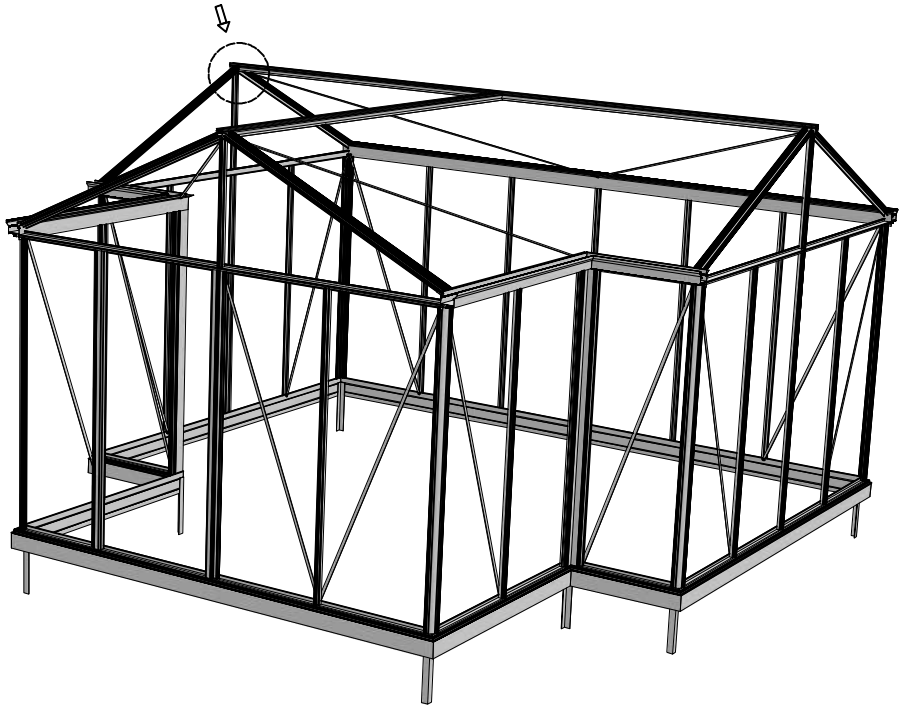

 = M6x12

 = M6x12

 = M6x12

 = M6x12

 = M6x12

 = M6x12

 = 4,8x16

Ø = 4mm 

30

 = M6x16

 = M6x25

 = M6x16

 = M6x25

 = M6x25

 = 4,8x16

Glass Dimensions Nv Euro-serre			Euro Classic T 2,36m					GlassH: 1850 1850						
Glass Size 730mm			Side			Door		Roof						
			1850 x 730	1850 x 573	1850 x 625	1850 x 360	1450 x 730	1250 x 730	1250 x 360	1250 x 625	825 x 730	425 x 730	m ²	m ²
Euro Classic T	2,36	x 3,80m	15	1	2	2	1	6	2	2	2	2	26,0	9,8
Euro Classic T	2,36	x 5,30m	19	1	2	2	1	9	2	2	3	3	31,4	13,4
Euro Classic T	2,36	x 6,77m	23	1	2	2	1	12	2	2	4	4	36,8	17,1
													9,86 m ²	

Glass Dimensions Nv Euro-serre			Euro Classic T 3,09m					GlassH: 1850 1850						
Glass Size 970mm			Side			Door		Roof						
			1850 x 730	1850 x 573	1850 x 625		1450 x 730	1650 x 730		1650 x 625	825 x 730		m ²	m ²
Euro Classic T	3,09	x 4,57m	20	1	2		1	8		2	4		31,4	14,1
Euro Classic T	3,09	x 6,04m	24	1	2		1	11		2	6		36,8	18,9
Euro Classic T	3,09	x 7,53m	28	1	2		1	14		2	8		42,2	23,7
													16,92 m ²	