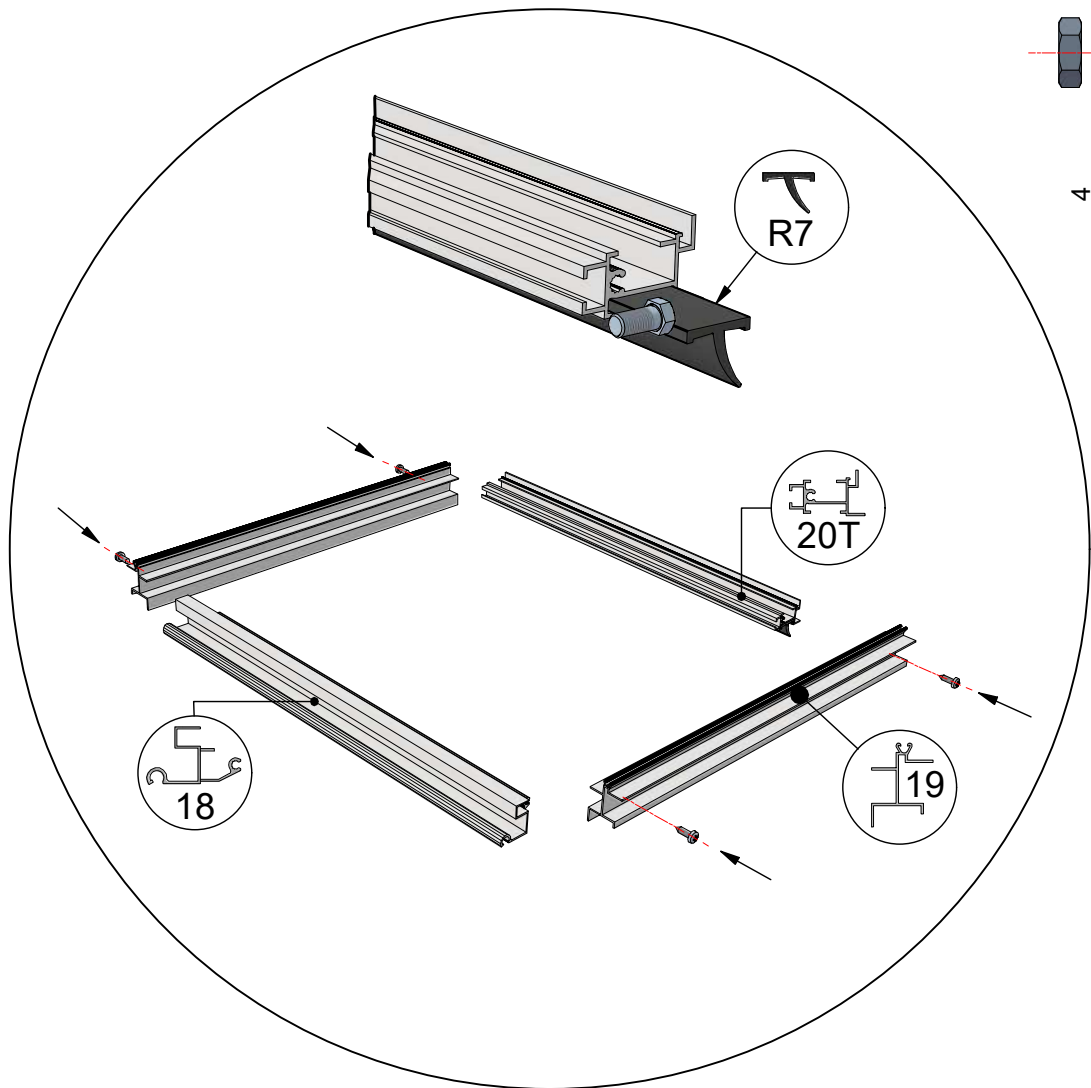

  = 4,8x16

Ø = 4mm 

 = M6x12

 = M6x12

 = M6x12

 = M6x16

 = M6x25

  = M6x25

30

 = M6x16

 = M6x25

 = M6x16

 = M6x25

 = M6x25

 = 4,8x16

Glass Dimensions Nv Euro-serre			Euro Classic T 2,36m					GlassH: 1850 1850						
Glass Size 730mm			Side			Door		Roof						
			1850 x 730	1850 x 573	1850 x 625	1850 x 360	1450 x 730	1250 x 730	1250 x 360	1250 x 625	825 x 730	425 x 730	m ²	m ²
Euro Classic T	2,36	x 3,80m	15	1	2	2	1	6	2	2	2	2	26,0	9,8
Euro Classic T	2,36	x 5,30m	19	1	2	2	1	9	2	2	3	3	31,4	13,4
Euro Classic T	2,36	x 6,77m	23	1	2	2	1	12	2	2	4	4	36,8	17,1
													9,86 m ²	

Glass Dimensions Nv Euro-serre			Euro Classic T 3,09m					GlassH: 1850 1850						
Glass Size 970mm			Side			Door		Roof						
			1850 x 730	1850 x 573	1850 x 625		1450 x 730	1650 x 730		1650 x 625	825 x 730		m ²	m ²
Euro Classic T	3,09	x 4,57m	20	1	2		1	8		2	4		31,4	14,1
Euro Classic T	3,09	x 6,04m	24	1	2		1	11		2	6		36,8	18,9
Euro Classic T	3,09	x 7,53m	28	1	2		1	14		2	8		42,2	23,7
													16,92 m ²	

Opgemaakt op 11/01/2023

8mm

 = 4,8x16

Ø= 4mm 

Geleenlaan 1 - 3600 Genk

ref: T-Classic-001 Rev. 05.10.2023

OCBS - 1148-CPR-20231003-989 (E)

EN 1090-1 EXC 1