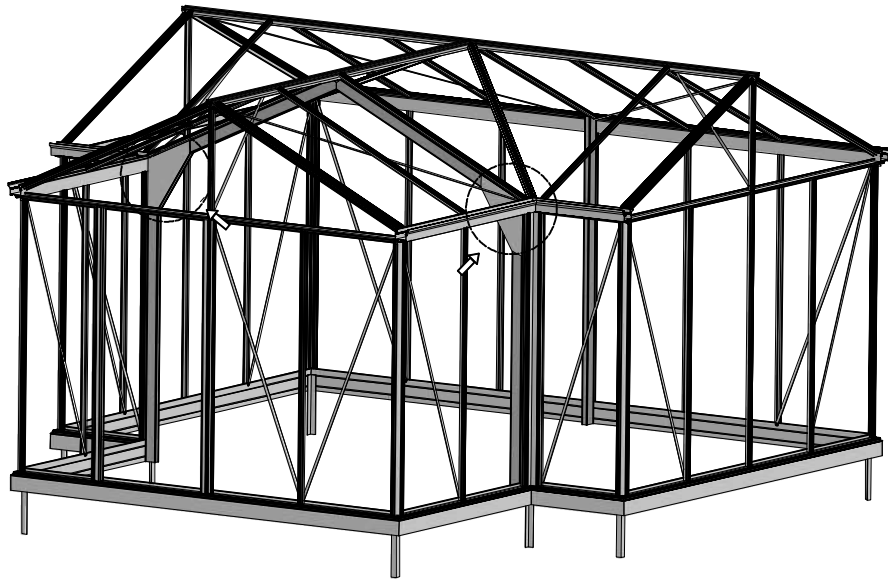

  = 4,8x16

Ø = 4mm 

 = M6x12

 = M6x12

 = M6x12

 = M6x16

 = M6x25

  = M6x25

30

 = M6x16

 = M6x25

 = M6x16

 = M6x25

 = M6x25

 = 4,8x16

Glass Dimensions Nv Euro-serre			Euro Classic T 2,36m					GlassH: 1850 1850						
Glass Size 730mm			Side			Door		Roof						
			1850 x 730	1850 x 573	1850 x 625	1850 x 360	1450 x 730	1250 x 730	1250 x 360	1250 x 625	825 x 730	425 x 730	m ²	m ²
Euro Classic T	2,36	x 3,80m	15	1	2	2	1	6	2	2	2	2	26,0	9,8
Euro Classic T	2,36	x 5,30m	19	1	2	2	1	9	2	2	3	3	31,4	13,4
Euro Classic T	2,36	x 6,77m	23	1	2	2	1	12	2	2	4	4	36,8	17,1
													9,86 m ²	

Glass Dimensions Nv Euro-serre			Euro Classic T 3,09m					GlassH: 1850 1850						
Glass Size 970mm			Side			Door		Roof						
			1850 x 730	1850 x 573	1850 x 625		1450 x 730	1650 x 730		1650 x 625	825 x 730		m ²	m ²
Euro Classic T	3,09	x 4,57m	20	1	2		1	8		2	4		31,4	14,1
Euro Classic T	3,09	x 6,04m	24	1	2		1	11		2	6		36,8	18,9
Euro Classic T	3,09	x 7,53m	28	1	2		1	14		2	8		42,2	23,7
													16,92 m ²	