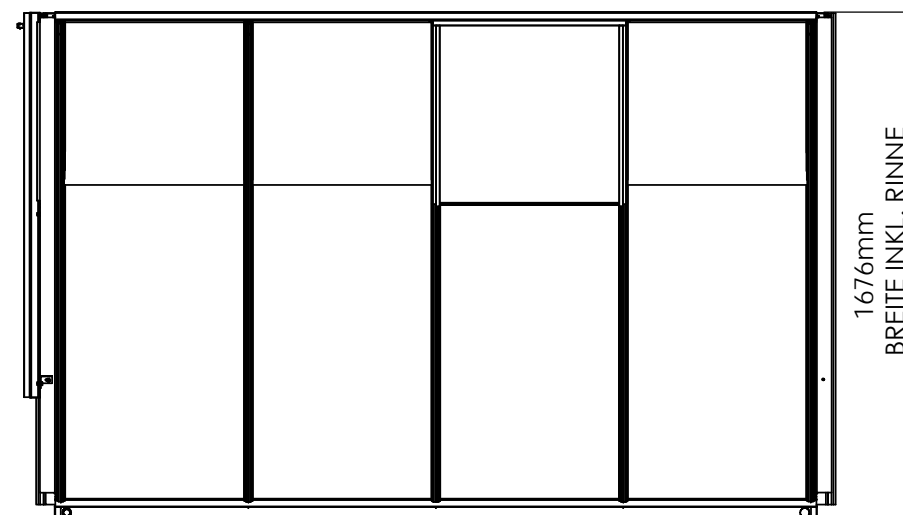

Abgebildet ist das Lean To 5 mit 4 Glaselementen

Das Lean to 5 in 325 cm Länge verfügt über 5 Glaselemente

0 1000mm
Maßstab: 1:25

ZEICHNUNG
LEAN TO FIVE 325cm