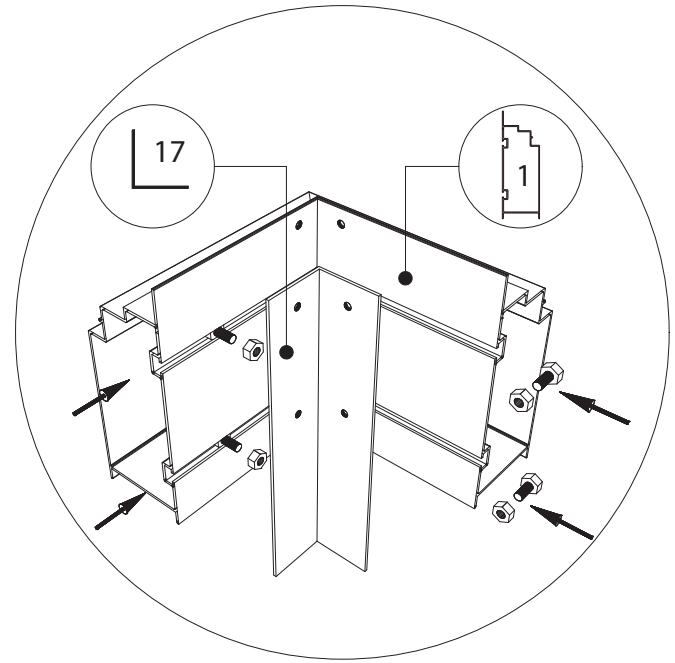

Modell Rustiq

Teileliste

	Nr.	Profil Nr.		Nr.	Profil Nr.		Nr.	Profil Nr.		Nr.	Profil Nr.
	7	7151		17	L 40/40/2		1A	17552		9	L15/15/2
	3-45°	15732		25	17666		12	7070		21	29577
	58	12960		27	B 18		18	17542			
	5	17548		4	17549		19	17543			
	54-45°	17540		10	17541		20T	28513			

- Wichtig! Schauen Sie für weitere Profile ggf. in dem Fundamentprofil rein
- Opgelet! Kijkt u in het funderingsprofiel voor eventuele overige profielen
- Attention! Regarde à l'intérieur du fondation pour plussiers profils
- Observera att en del profiler ligger i sockelprofilen

∅ = 8mm

L
3084
3821
4558
5295
6032

Glass Dimensions Nv Euro-serre			Euro-Rustic			2,36m		GlassH: 1450				
Glass Size 730mm			Sides		Single	Roof			Poly		m ²	m ²
			1450 x 730	1450 x 660	1620 x 620	1590 x 730	763 x 730	825 x 730	1590 x 730	763 x 730		
Euro-Rustic	2,36m	x 2,36m	9	2	1	4	2	2 or 2	4	2	12,4	7,0
Euro-Rustic	2,36m	x 3,09m	11	2	1	6	2	2 or 2	6	2	14,6	9,3
Euro-Rustic	2,36m	x 3,80m	13	2	1	8	2	2 or 2	8	2	16,7	11,6
Euro-Rustic	2,36m	x 4,57m	15	2	1	9	3	3 or 3	9	3	18,8	13,9
Euro-Rustic	2,36m	x 5,30m	17	2	1	11	3	3 or 3	11	3	20,9	16,2
Euro-Rustic	2,36m	x 6,04m	19	2	1	12	4	4 or 4	12	4	23,0	18,6
											0,0	
											0,0	
											0,0	

Points

1xL+1xR

1xL+1xR

32

32

3,51 m²