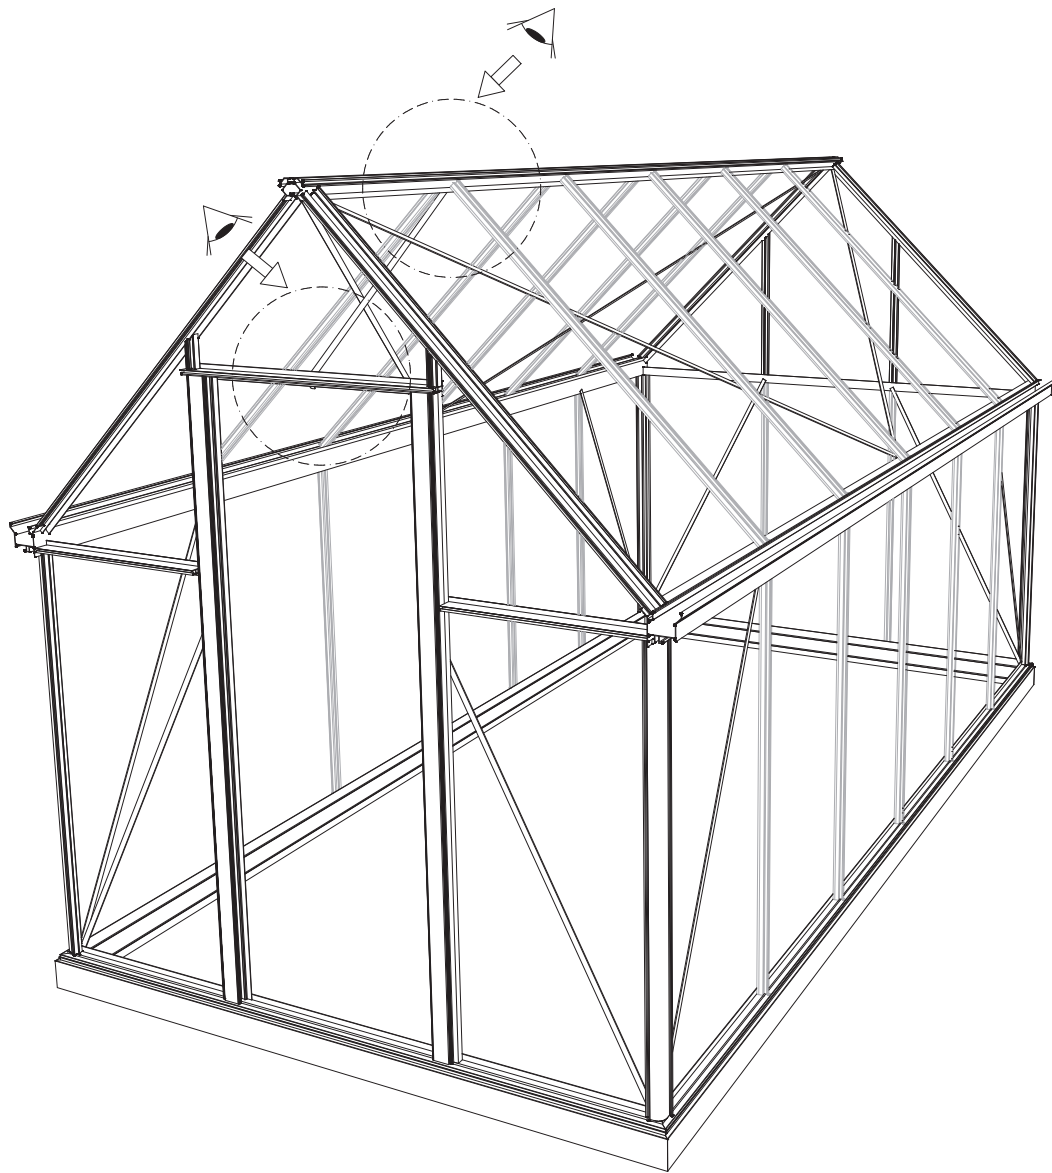

Modell Rustiq

Teileliste

	Nr.	Profil Nr.		Nr.	Profil Nr.		Nr.	Profil Nr.		Nr.	Profil Nr.
	7	7151		17	L 40/40/2		1A	17552		9	L15/15/2
	3-45°	15732		25	17666		12	7070		21	29577
	58	12960		27	B 18		18	17542			
	5	17548		4	17549		19	17543			
	54-45°	17540		10	17541		20T	28513			

∅ = 8mm

L
3084
3821
4558
5295
6032

Glass Dimensions Nv Euro-serre			Euro-Rustic			2,36m		GlassH: 1450				
Glass Size 730mm			Sides		Single	Roof			Poly		m ²	m ²
			1450 x 730	1450 x 660	1620 x 620	1590 x 730	763 x 730	825 x 730	1590 x 730	763 x 730		
Euro-Rustic	2,36m	x 2,36m	9	2	1	4	2	2 or 2	4	2	12,4	7,0
Euro-Rustic	2,36m	x 3,09m	11	2	1	6	2	2 or 2	6	2	14,6	9,3
Euro-Rustic	2,36m	x 3,80m	13	2	1	8	2	2 or 2	8	2	16,7	11,6
Euro-Rustic	2,36m	x 4,57m	15	2	1	9	3	3 or 3	9	3	18,8	13,9
Euro-Rustic	2,36m	x 5,30m	17	2	1	11	3	3 or 3	11	3	20,9	16,2
Euro-Rustic	2,36m	x 6,04m	19	2	1	12	4	4 or 4	12	4	23,0	18,6
											0,0	
											0,0	
											0,0	

Points

1xL+1xR

1xL+1xR

32

32

3,51 m²