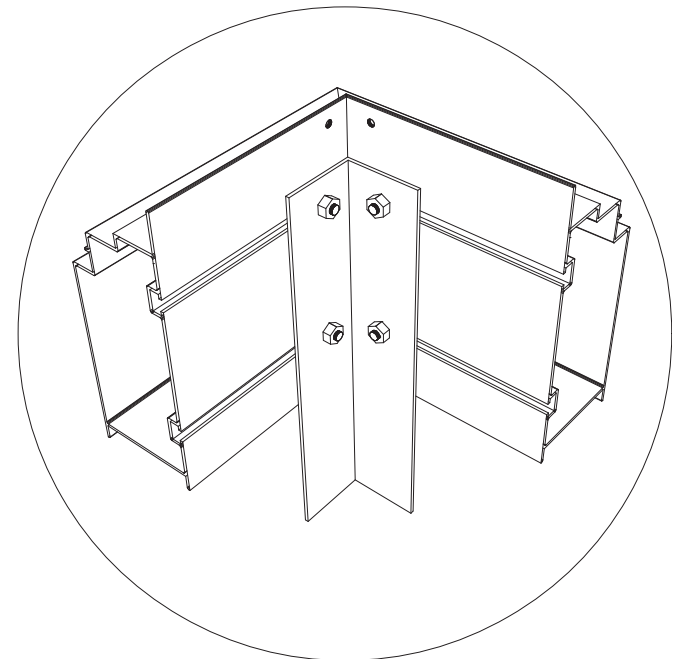

Modell Rustiq

Teileliste

	Nr.	Profil Nr.		Nr.	Profil Nr.		Nr.	Profil Nr.		Nr.	Profil Nr.
	7	7151		17	L 40/40/2		1A	17552		9	L15/15/2
	3-45°	15732		25	17666		12	7070		21	29577
	58	12960		27	B 18		18	17542			
	5	17548		4	17549		19	17543			
	54-45°	17540		10	17541		20T	28513			

- Wichtig! Schauen Sie für weitere Profile ggf. in dem Fundamentprofil rein
- Opgelet! Kijkt u in het funderingsprofiel voor eventuele overige profielen
- Attention! Regarde à l'intérieur du fondation pour plussiers profils
- Observera att en del profiler ligger i sockelprofilen

∅ = 8mm

L
3084
3821
4558
5295
6032

Glass Dimensions Nv Euro-serre			Euro-Rustic			2,36m		GlassH: 1450				
Glass Size 730mm			Sides		Single	Roof			Poly		m ²	m ²
			1450 x 730	1450 x 660	1620 x 620	1590 x 730	763 x 730	825 x 730	1590 x 730	763 x 730		
Euro-Rustic	2,36m	x 2,36m	9	2	1	4	2	2 or 2	4	2	12,4	7,0
Euro-Rustic	2,36m	x 3,09m	11	2	1	6	2	2 or 2	6	2	14,6	9,3
Euro-Rustic	2,36m	x 3,80m	13	2	1	8	2	2 or 2	8	2	16,7	11,6
Euro-Rustic	2,36m	x 4,57m	15	2	1	9	3	3 or 3	9	3	18,8	13,9
Euro-Rustic	2,36m	x 5,30m	17	2	1	11	3	3 or 3	11	3	20,9	16,2
Euro-Rustic	2,36m	x 6,04m	19	2	1	12	4	4 or 4	12	4	23,0	18,6
											0,0	
											0,0	
											0,0	

Points

1xL+1xR

1xL+1xR

32

32

3,51 m²