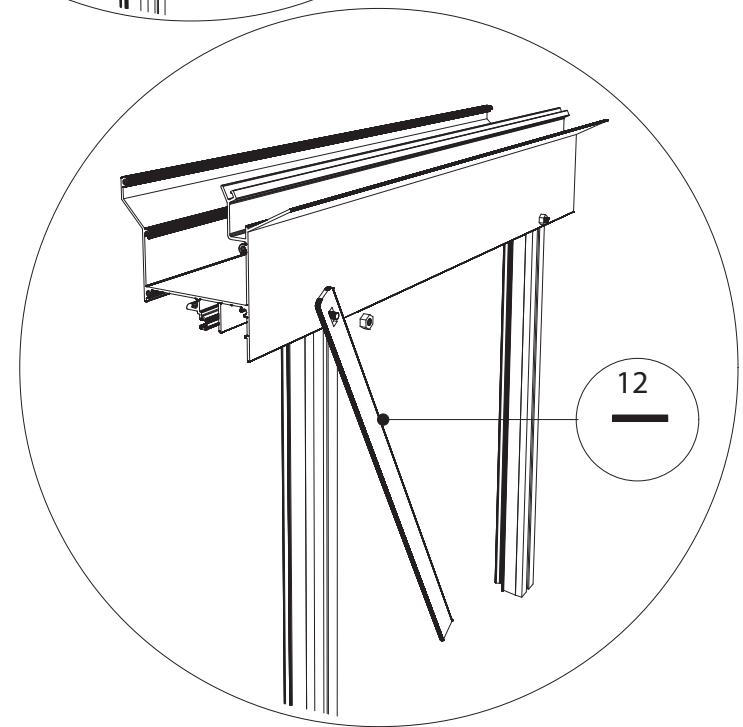

Modell Rustiq

Teileliste

	Nr.	Profil Nr.		Nr.	Profil Nr.		Nr.	Profil Nr.		Nr.	Profil Nr.
	7	7151		17	L 40/40/2		1A	17552		9	L15/15/2
	3-45°	15732		25	17666		12	7070		21	29577
	58	12960		27	B 18		18	17542			
	5	17548		4	17549		19	17543			
	54-45°	17540		10	17541		20T	28513			

∅ = 8mm

L
3084
3821
4558
5295
6032

Glass Dimensions Nv Euro-serre			Euro-Rustic			2,36m		GlassH: 1450				
Glass Size 730mm			Sides		Single	Roof			Poly		m ²	m ²
			1450 x 730	1450 x 660	1620 x 620	1590 x 730	763 x 730	825 x 730	1590 x 730	763 x 730		
Euro-Rustic	2,36m	x 2,36m	9	2	1	4	2	2 or 2	4	2	12,4	7,0
Euro-Rustic	2,36m	x 3,09m	11	2	1	6	2	2 or 2	6	2	14,6	9,3
Euro-Rustic	2,36m	x 3,80m	13	2	1	8	2	2 or 2	8	2	16,7	11,6
Euro-Rustic	2,36m	x 4,57m	15	2	1	9	3	3 or 3	9	3	18,8	13,9
Euro-Rustic	2,36m	x 5,30m	17	2	1	11	3	3 or 3	11	3	20,9	16,2
Euro-Rustic	2,36m	x 6,04m	19	2	1	12	4	4 or 4	12	4	23,0	18,6
											0,0	
											0,0	
											0,0	

Points

1xL+1xR

1xL+1xR

32

32

3,51 m²