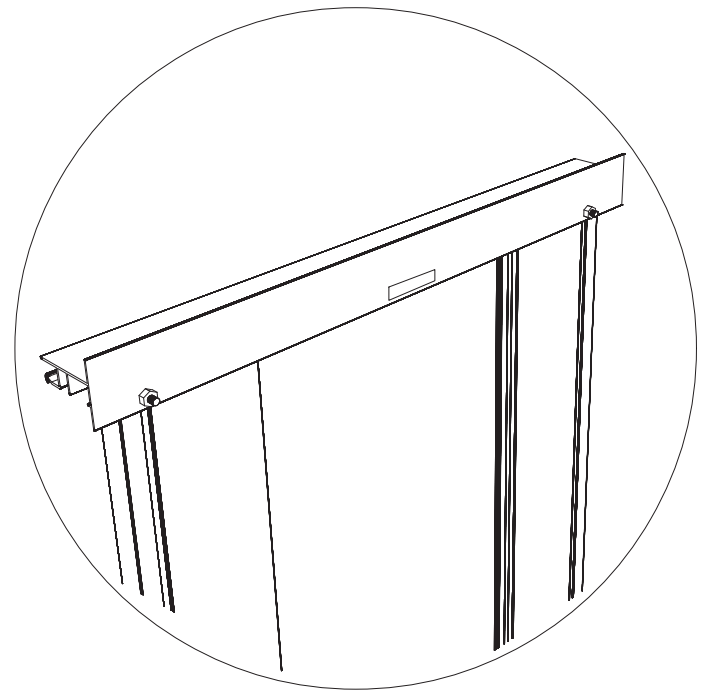

∅ = 8mm

L
3084
3821
4558
5295
6032

Glass Dimensions Nv Euro-serre			Euro-Rustic			2,36m		GlassH: 1450				
Glass Size 730mm			Sides		Single	Roof			Poly		m ²	m ²
			1450 x 730	1450 x 660	1620 x 620	1590 x 730	763 x 730	825 x 730	1590 x 730	763 x 730		
Euro-Rustic	2,36m	x 2,36m	9	2	1	4	2	2 or 2	4	2	12,4	7,0
Euro-Rustic	2,36m	x 3,09m	11	2	1	6	2	2 or 2	6	2	14,6	9,3
Euro-Rustic	2,36m	x 3,80m	13	2	1	8	2	2 or 2	8	2	16,7	11,6
Euro-Rustic	2,36m	x 4,57m	15	2	1	9	3	3 or 3	9	3	18,8	13,9
Euro-Rustic	2,36m	x 5,30m	17	2	1	11	3	3 or 3	11	3	20,9	16,2
Euro-Rustic	2,36m	x 6,04m	19	2	1	12	4	4 or 4	12	4	23,0	18,6
											0,0	
											0,0	
											0,0	

Points

1xL+1xR

1xL+1xR

32

32

3,51 m²