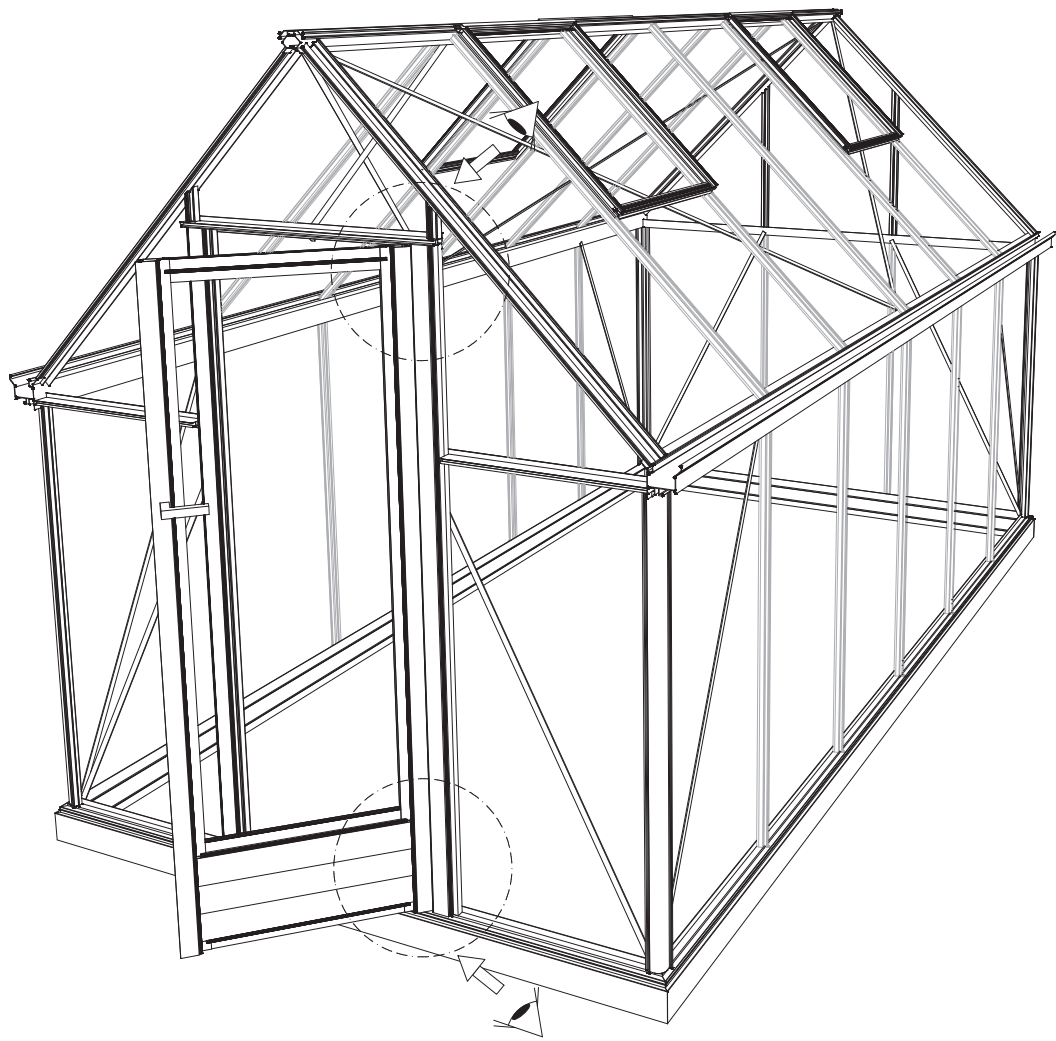

∅ = 8mm

L
3084
3821
4558
5295
6032

Glass Dimensions Nv Euro-serre			Euro-Rustic			2,36m		GlassH: 1450				
Glass Size 730mm			Sides		Single	Roof			Poly		m ²	m ²
			1450 x 730	1450 x 660	1620 x 620	1590 x 730	763 x 730	825 x 730	1590 x 730	763 x 730		
Euro-Rustic	2,36m	x 2,36m	9	2	1	4	2	2 or 2	4	2	12,4	7,0
Euro-Rustic	2,36m	x 3,09m	11	2	1	6	2	2 or 2	6	2	14,6	9,3
Euro-Rustic	2,36m	x 3,80m	13	2	1	8	2	2 or 2	8	2	16,7	11,6
Euro-Rustic	2,36m	x 4,57m	15	2	1	9	3	3 or 3	9	3	18,8	13,9
Euro-Rustic	2,36m	x 5,30m	17	2	1	11	3	3 or 3	11	3	20,9	16,2
Euro-Rustic	2,36m	x 6,04m	19	2	1	12	4	4 or 4	12	4	23,0	18,6
											0,0	
											0,0	
											0,0	

Points

1xL+1xR

1xL+1xR

32

32

3,51 m²