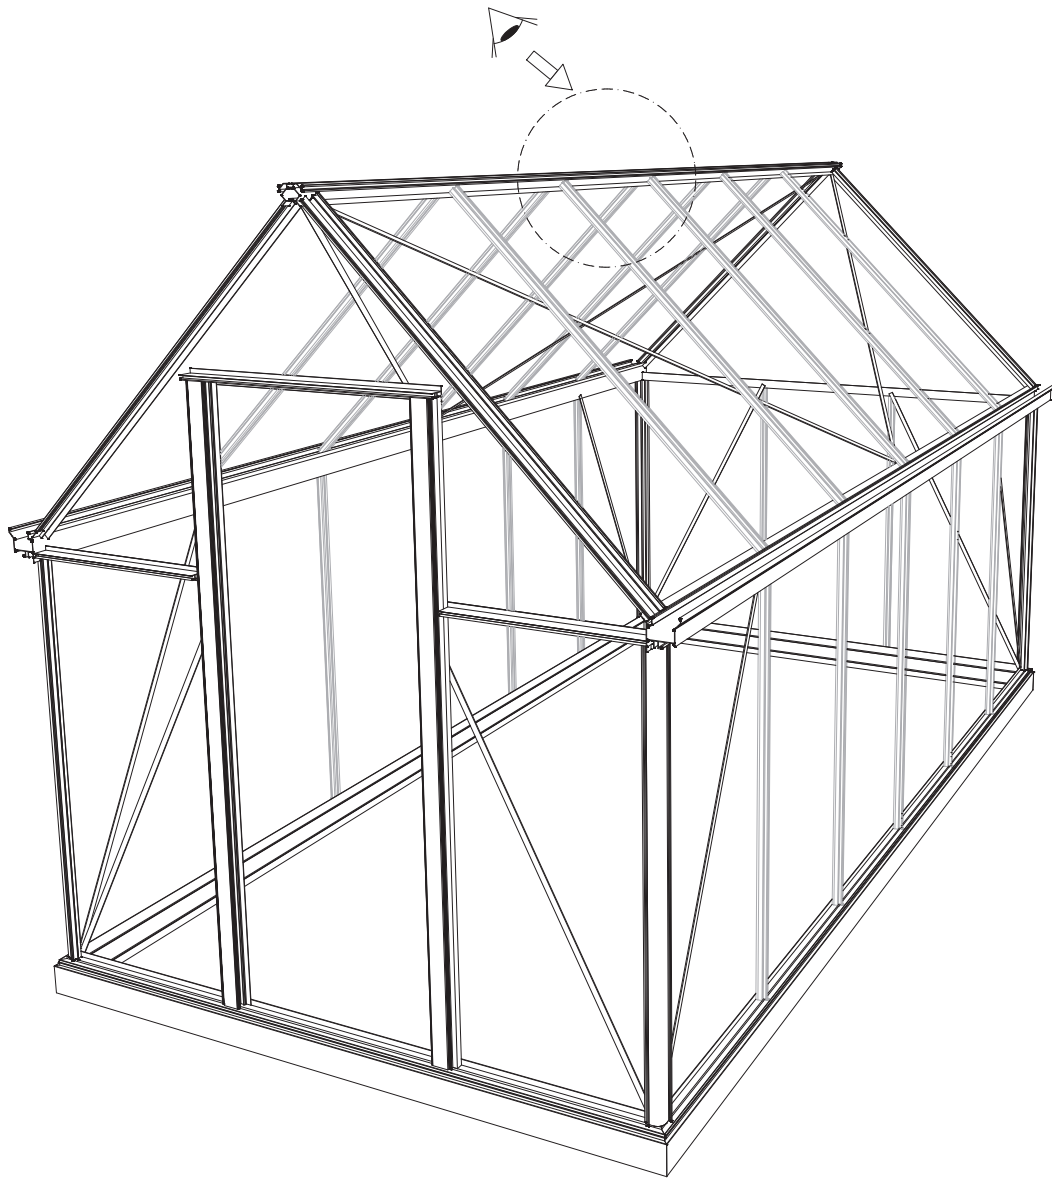

Modell Rustiq

Teileliste

	Nr.	Profil Nr.		Nr.	Profil Nr.		Nr.	Profil Nr.		Nr.	Profil Nr.
	7	7151		17	L 40/40/2		1A	17552		9	L15/15/2
	3-45°	15732		25	17666		12	7070		21	29577
	58	12960		27	B 18		18	17542			
	5	17548		4	17549		19	17543			
	54-45°	17540		10	17541		20T	28513			

∅ = 8mm

L
3084
3821
4558
5295
6032

Glass Dimensions Nv Euro-serre			Euro-Rustic			2,36m		GlassH: 1450				
Glass Size 730mm			Sides		Single	Roof			Poly		m ²	m ²
			1450 x 730	1450 x 660	1620 x 620	1590 x 730	763 x 730	825 x 730	1590 x 730	763 x 730		
Euro-Rustic	2,36m	x 2,36m	9	2	1	4	2	2 or 2	4	2	12,4	7,0
Euro-Rustic	2,36m	x 3,09m	11	2	1	6	2	2 or 2	6	2	14,6	9,3
Euro-Rustic	2,36m	x 3,80m	13	2	1	8	2	2 or 2	8	2	16,7	11,6
Euro-Rustic	2,36m	x 4,57m	15	2	1	9	3	3 or 3	9	3	18,8	13,9
Euro-Rustic	2,36m	x 5,30m	17	2	1	11	3	3 or 3	11	3	20,9	16,2
Euro-Rustic	2,36m	x 6,04m	19	2	1	12	4	4 or 4	12	4	23,0	18,6
											0,0	
											0,0	
											0,0	

Points

1xL+1xR

1xL+1xR

32

32

3,51 m²