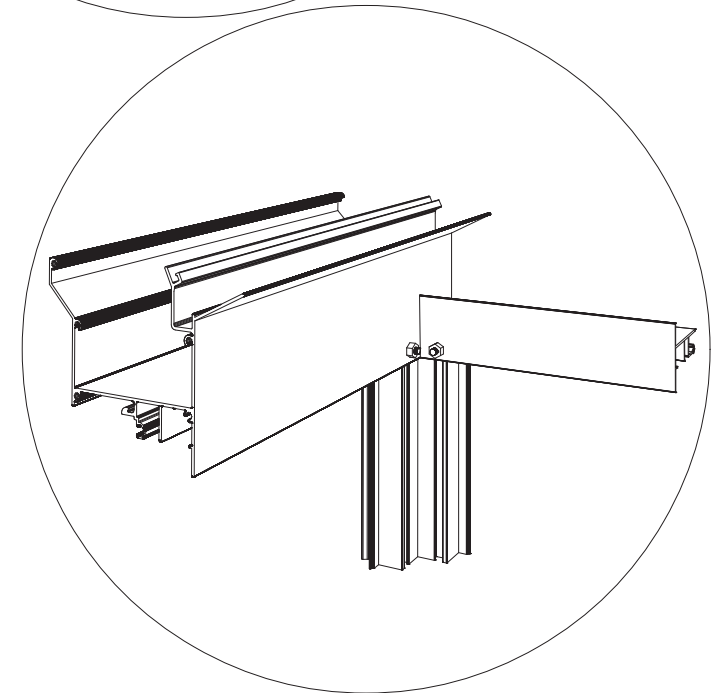

Modell Rustiq

Teileliste

	Nr.	Profil Nr.		Nr.	Profil Nr.		Nr.	Profil Nr.		Nr.	Profil Nr.
	7	7151		17	L 40/40/2		1A	17552		9	L15/15/2
	3-45°	15732		25	17666		12	7070		21	29577
	58	12960		27	B 18		18	17542			
	5	17548		4	17549		19	17543			
	54-45°	17540		10	17541		20T	28513			

∅ = 8mm

L
3084
3821
4558
5295
6032

Glass Dimensions Nv Euro-serre			Euro-Rustic			2,36m		GlassH: 1450				
Glass Size 730mm			Sides		Single	Roof			Poly		m ²	m ²
			1450 x 730	1450 x 660	1620 x 620	1590 x 730	763 x 730	825 x 730	1590 x 730	763 x 730		
Euro-Rustic	2,36m	x 2,36m	9	2	1	4	2	2 or 2	4	2	12,4	7,0
Euro-Rustic	2,36m	x 3,09m	11	2	1	6	2	2 or 2	6	2	14,6	9,3
Euro-Rustic	2,36m	x 3,80m	13	2	1	8	2	2 or 2	8	2	16,7	11,6
Euro-Rustic	2,36m	x 4,57m	15	2	1	9	3	3 or 3	9	3	18,8	13,9
Euro-Rustic	2,36m	x 5,30m	17	2	1	11	3	3 or 3	11	3	20,9	16,2
Euro-Rustic	2,36m	x 6,04m	19	2	1	12	4	4 or 4	12	4	23,0	18,6
											0,0	
											0,0	
											0,0	

Points

1xL+1xR

1xL+1xR

32

32

3,51 m²