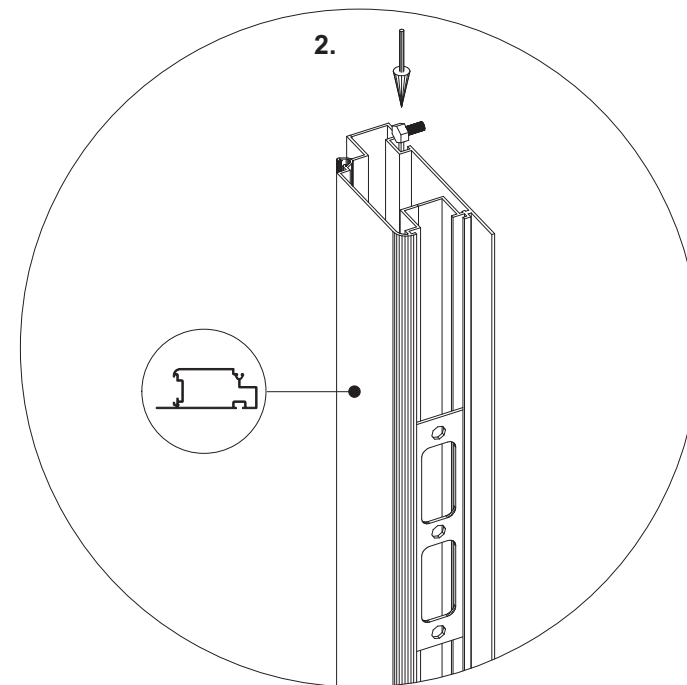

∅ = 8mm

L
3084
3821
4558
5295
6032

Glass Dimensions Nv Euro-serre			Euro-Rustic			2,36m		GlassH: 1450				
Glass Size 730mm			Sides		Single	Roof			Poly		m ²	m ²
			1450 x 730	1450 x 660	1620 x 620	1590 x 730	763 x 730	825 x 730	1590 x 730	763 x 730		
Euro-Rustic	2,36m	x 2,36m	9	2	1	4	2	2 or 2	4	2	12,4	7,0
Euro-Rustic	2,36m	x 3,09m	11	2	1	6	2	2 or 2	6	2	14,6	9,3
Euro-Rustic	2,36m	x 3,80m	13	2	1	8	2	2 or 2	8	2	16,7	11,6
Euro-Rustic	2,36m	x 4,57m	15	2	1	9	3	3 or 3	9	3	18,8	13,9
Euro-Rustic	2,36m	x 5,30m	17	2	1	11	3	3 or 3	11	3	20,9	16,2
Euro-Rustic	2,36m	x 6,04m	19	2	1	12	4	4 or 4	12	4	23,0	18,6
											0,0	
											0,0	
											0,0	

Points

1xL+1xR

1xL+1xR

32

32

3,51 m²