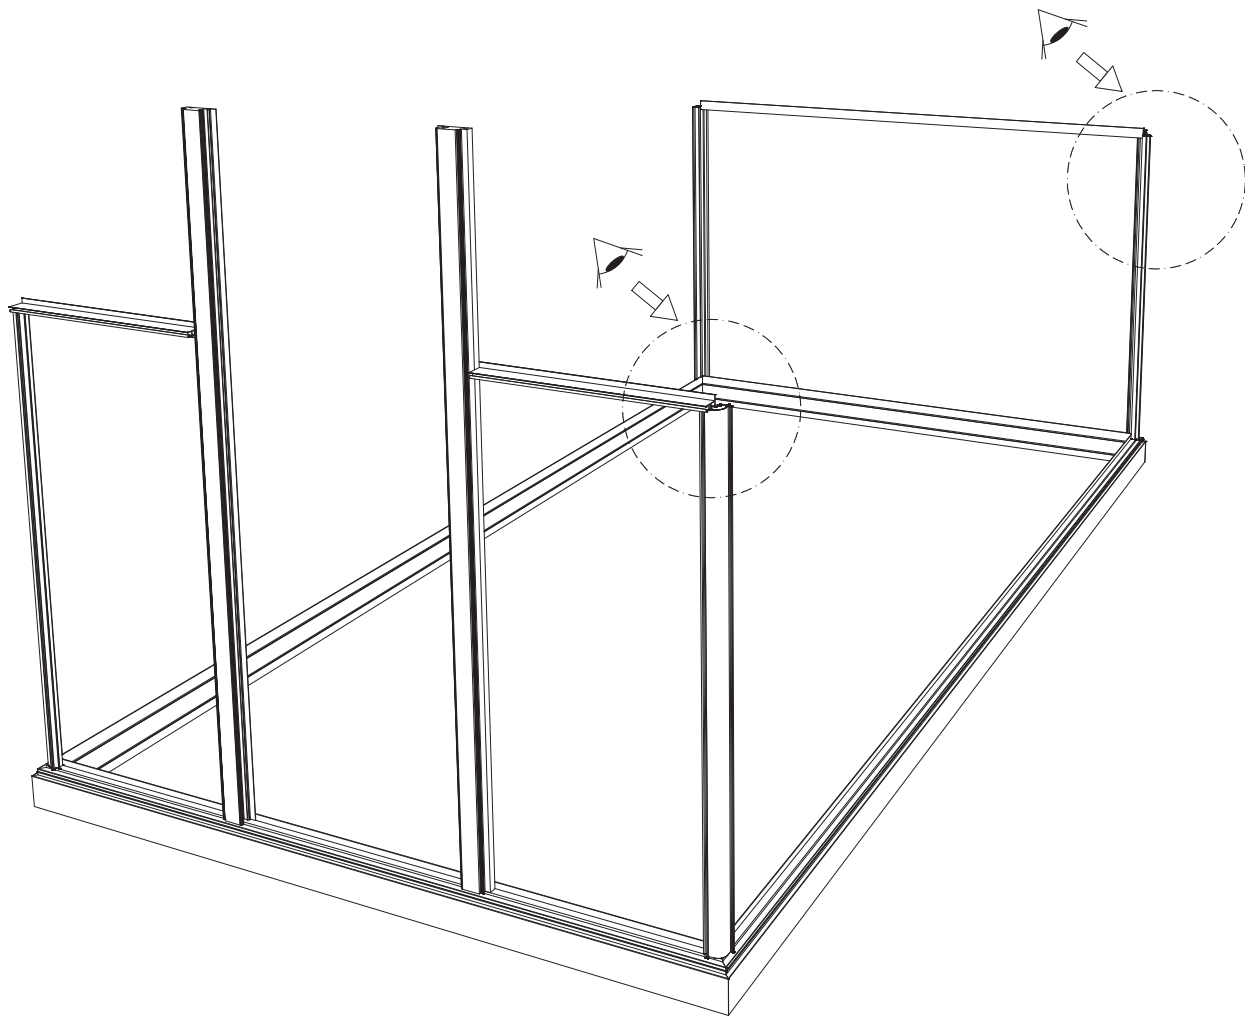

Modell Rustiq

Teileliste

	Nr.	Profil Nr.		Nr.	Profil Nr.		Nr.	Profil Nr.		Nr.	Profil Nr.
	7	7151		17	L 40/40/2		1A	17552		9	L15/15/2
	3-45°	15732		25	17666		12	7070		21	29577
	58	12960		27	B 18		18	17542			
	5	17548		4	17549		19	17543			
	54-45°	17540		10	17541		20T	28513			

∅ = 8mm

L
3084
3821
4558
5295
6032

Glass Dimensions Nv Euro-serre			Euro-Rustic			2,36m		GlassH: 1450				
Glass Size 730mm			Sides		Single	Roof			Poly		m ²	m ²
			1450 x 730	1450 x 660	1620 x 620	1590 x 730	763 x 730	825 x 730	1590 x 730	763 x 730		
Euro-Rustic	2,36m	x 2,36m	9	2	1	4	2	2 or 2	4	2	12,4	7,0
Euro-Rustic	2,36m	x 3,09m	11	2	1	6	2	2 or 2	6	2	14,6	9,3
Euro-Rustic	2,36m	x 3,80m	13	2	1	8	2	2 or 2	8	2	16,7	11,6
Euro-Rustic	2,36m	x 4,57m	15	2	1	9	3	3 or 3	9	3	18,8	13,9
Euro-Rustic	2,36m	x 5,30m	17	2	1	11	3	3 or 3	11	3	20,9	16,2
Euro-Rustic	2,36m	x 6,04m	19	2	1	12	4	4 or 4	12	4	23,0	18,6
											0,0	
											0,0	
											0,0	

Points

1xL+1xR

1xL+1xR

32

32

3,51 m²