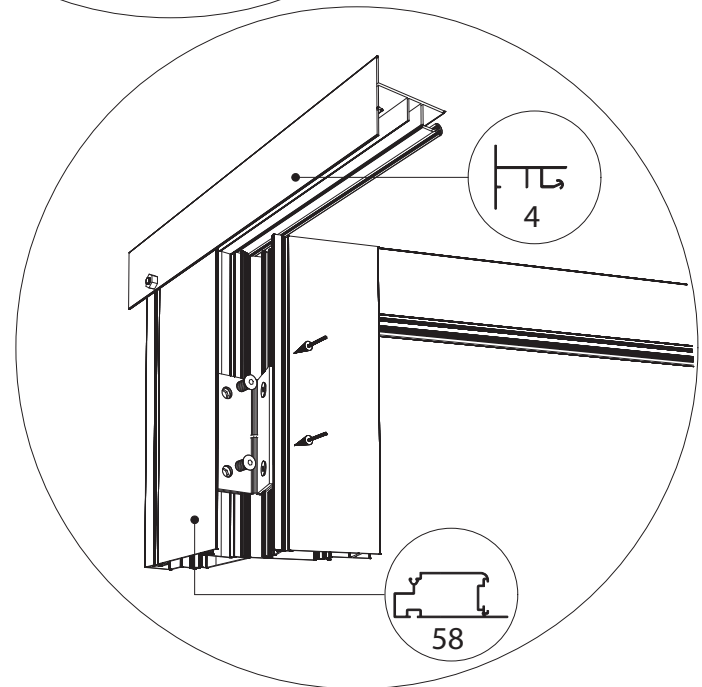

∅ = 8mm

L
3084
3821
4558
5295
6032

Glass Dimensions Nv Euro-serre			Euro-Rustic			2,36m		GlassH: 1450				
Glass Size 730mm			Sides		Single	Roof			Poly		m ²	m ²
			1450 x 730	1450 x 660	1620 x 620	1590 x 730	763 x 730	825 x 730	1590 x 730	763 x 730		
Euro-Rustic	2,36m	x 2,36m	9	2	1	4	2	2 or 2	4	2	12,4	7,0
Euro-Rustic	2,36m	x 3,09m	11	2	1	6	2	2 or 2	6	2	14,6	9,3
Euro-Rustic	2,36m	x 3,80m	13	2	1	8	2	2 or 2	8	2	16,7	11,6
Euro-Rustic	2,36m	x 4,57m	15	2	1	9	3	3 or 3	9	3	18,8	13,9
Euro-Rustic	2,36m	x 5,30m	17	2	1	11	3	3 or 3	11	3	20,9	16,2
Euro-Rustic	2,36m	x 6,04m	19	2	1	12	4	4 or 4	12	4	23,0	18,6
											0,0	
											0,0	
											0,0	

Points

1xL+1xR

1xL+1xR

32

32

3,51 m²