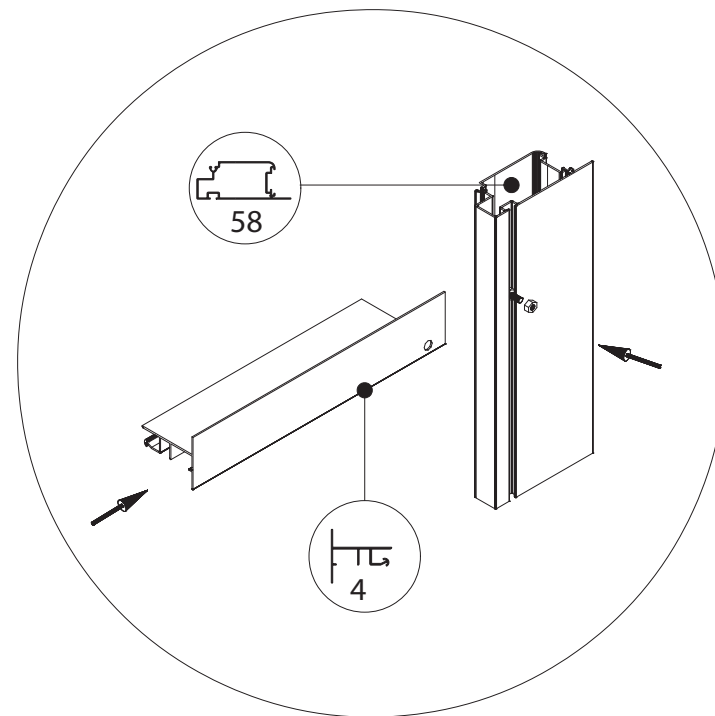

∅ = 8mm

L
3084
3821
4558
5295
6032

Glass Dimensions Nv Euro-serre			Euro-Rustic			2,36m		GlassH: 1450				
Glass Size 730mm			Sides		Single	Roof			Poly		m ²	m ²
			1450 x 730	1450 x 660	1620 x 620	1590 x 730	763 x 730	825 x 730	1590 x 730	763 x 730		
Euro-Rustic	2,36m	x 2,36m	9	2	1	4	2	2 or 2	4	2	12,4	7,0
Euro-Rustic	2,36m	x 3,09m	11	2	1	6	2	2 or 2	6	2	14,6	9,3
Euro-Rustic	2,36m	x 3,80m	13	2	1	8	2	2 or 2	8	2	16,7	11,6
Euro-Rustic	2,36m	x 4,57m	15	2	1	9	3	3 or 3	9	3	18,8	13,9
Euro-Rustic	2,36m	x 5,30m	17	2	1	11	3	3 or 3	11	3	20,9	16,2
Euro-Rustic	2,36m	x 6,04m	19	2	1	12	4	4 or 4	12	4	23,0	18,6
											0,0	
											0,0	
											0,0	

Points

1xL+1xR

1xL+1xR

32

32

3,51 m²