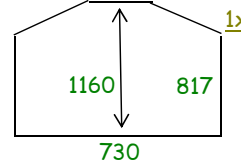

∅ = 8mm

L
3084
3821
4558
5295
6032

Glass Dimensions Nv Euro-serre			Euro-Rustic			2,36m		GlassH: 1450				
Glass Size 730mm			Sides		Single	Roof			Poly		m ²	m ²
			1450 x 730	1450 x 660	1620 x 620	1590 x 730	763 x 730	825 x 730	1590 x 730	763 x 730		
Euro-Rustic	2,36m	x 2,36m	9	2	1	4	2	2 or 2	4	2	12,4	7,0
Euro-Rustic	2,36m	x 3,09m	11	2	1	6	2	2 or 2	6	2	14,6	9,3
Euro-Rustic	2,36m	x 3,80m	13	2	1	8	2	2 or 2	8	2	16,7	11,6
Euro-Rustic	2,36m	x 4,57m	15	2	1	9	3	3 or 3	9	3	18,8	13,9
Euro-Rustic	2,36m	x 5,30m	17	2	1	11	3	3 or 3	11	3	20,9	16,2
Euro-Rustic	2,36m	x 6,04m	19	2	1	12	4	4 or 4	12	4	23,0	18,6
											0,0	
											0,0	
											0,0	

Points

1xL+1xR

1xL+1xR

32

32

3,51 m²