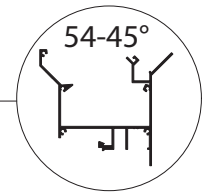

Modell Rustiq

Teileliste

	Nr.	Profil Nr.		Nr.	Profil Nr.		Nr.	Profil Nr.		Nr.	Profil Nr.
	7	7151		17	L 40/40/2		1A	17552		9	L15/15/2
	3-45°	15732		25	17666		12	7070		21	29577
	58	12960		27	B 18		18	17542			
	5	17548		4	17549		19	17543			
	54-45°	17540		10	17541		20T	28513			

∅ = 8mm

L
3084
3821
4558
5295
6032

Glass Dimensions Nv Euro-serre			Euro-Rustic			2,36m		GlassH: 1450				
Glass Size 730mm			Sides		Single	Roof			Poly		m ²	m ²
			1450 x 730	1450 x 660	1620 x 620	1590 x 730	763 x 730	825 x 730	1590 x 730	763 x 730		
Euro-Rustic	2,36m	x 2,36m	9	2	1	4	2	2 or 2	4	2	12,4	7,0
Euro-Rustic	2,36m	x 3,09m	11	2	1	6	2	2 or 2	6	2	14,6	9,3
Euro-Rustic	2,36m	x 3,80m	13	2	1	8	2	2 or 2	8	2	16,7	11,6
Euro-Rustic	2,36m	x 4,57m	15	2	1	9	3	3 or 3	9	3	18,8	13,9
Euro-Rustic	2,36m	x 5,30m	17	2	1	11	3	3 or 3	11	3	20,9	16,2
Euro-Rustic	2,36m	x 6,04m	19	2	1	12	4	4 or 4	12	4	23,0	18,6
											0,0	
											0,0	
											0,0	

Points

1xL+1xR

1xL+1xR

32

32

3,51 m²