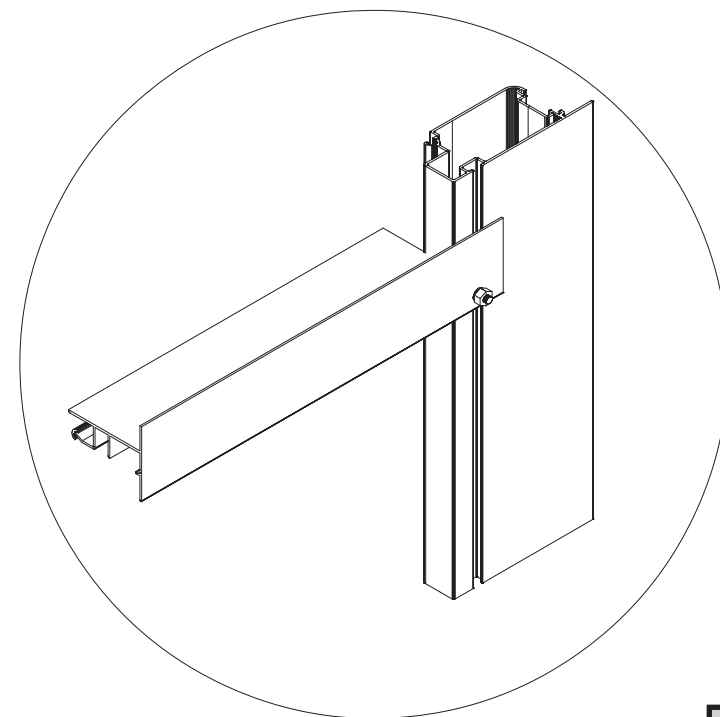

Modell Rustiq

Teileliste

	Nr.	Profil Nr.		Nr.	Profil Nr.		Nr.	Profil Nr.		Nr.	Profil Nr.
	7	7151		17	L 40/40/2		1A	17552		9	L15/15/2
	3-45°	15732		25	17666		12	7070		21	29577
	58	12960		27	B 18		18	17542			
	5	17548		4	17549		19	17543			
	54-45°	17540		10	17541		20T	28513			

∅ = 8mm

L
3084
3821
4558
5295
6032

Glass Dimensions Nv Euro-serre			Euro-Rustic			2,36m		GlassH: 1450				
Glass Size 730mm			Sides		Single	Roof			Poly		m ²	m ²
			1450 x 730	1450 x 660	1620 x 620	1590 x 730	763 x 730	825 x 730	1590 x 730	763 x 730		
Euro-Rustic	2,36m	x 2,36m	9	2	1	4	2	2 or 2	4	2	12,4	7,0
Euro-Rustic	2,36m	x 3,09m	11	2	1	6	2	2 or 2	6	2	14,6	9,3
Euro-Rustic	2,36m	x 3,80m	13	2	1	8	2	2 or 2	8	2	16,7	11,6
Euro-Rustic	2,36m	x 4,57m	15	2	1	9	3	3 or 3	9	3	18,8	13,9
Euro-Rustic	2,36m	x 5,30m	17	2	1	11	3	3 or 3	11	3	20,9	16,2
Euro-Rustic	2,36m	x 6,04m	19	2	1	12	4	4 or 4	12	4	23,0	18,6
											0,0	
											0,0	
											0,0	

Points

1xL+1xR

1xL+1xR

32

32

3,51 m²