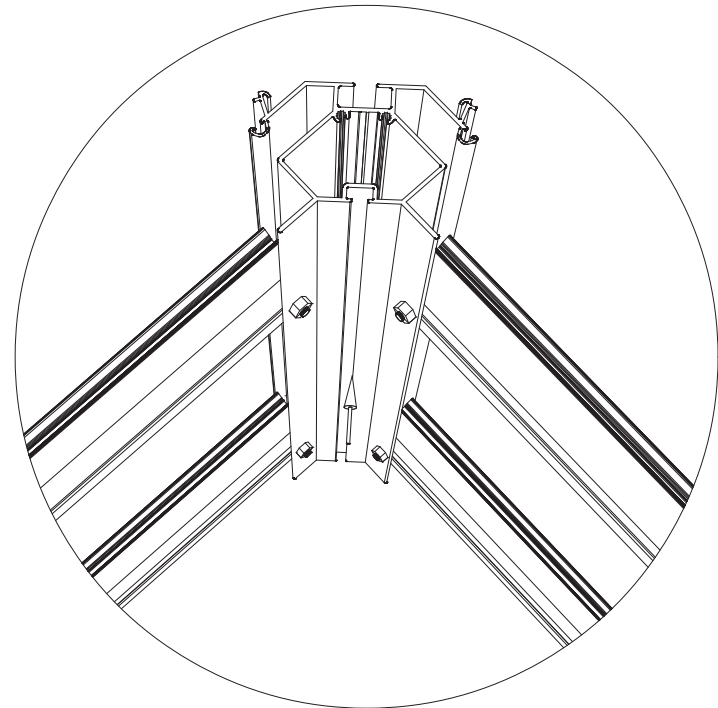

Modell Rustiq

Teileliste

	Nr.	Profil Nr.		Nr.	Profil Nr.		Nr.	Profil Nr.		Nr.	Profil Nr.
	7	7151		17	L 40/40/2		1A	17552		9	L15/15/2
	3-45°	15732		25	17666		12	7070		21	29577
	58	12960		27	B 18		18	17542			
	5	17548		4	17549		19	17543			
	54-45°	17540		10	17541		20T	28513			

∅ = 8mm

L
3084
3821
4558
5295
6032

Glass Dimensions Nv Euro-serre			Euro-Rustic			2,36m		GlassH: 1450				
Glass Size 730mm			Sides		Single	Roof			Poly		m ²	m ²
			1450 x 730	1450 x 660	1620 x 620	1590 x 730	763 x 730	825 x 730	1590 x 730	763 x 730		
Euro-Rustic	2,36m	x 2,36m	9	2	1	4	2	2 or 2	4	2	12,4	7,0
Euro-Rustic	2,36m	x 3,09m	11	2	1	6	2	2 or 2	6	2	14,6	9,3
Euro-Rustic	2,36m	x 3,80m	13	2	1	8	2	2 or 2	8	2	16,7	11,6
Euro-Rustic	2,36m	x 4,57m	15	2	1	9	3	3 or 3	9	3	18,8	13,9
Euro-Rustic	2,36m	x 5,30m	17	2	1	11	3	3 or 3	11	3	20,9	16,2
Euro-Rustic	2,36m	x 6,04m	19	2	1	12	4	4 or 4	12	4	23,0	18,6
											0,0	
											0,0	
											0,0	

Points

1xL+1xR

1xL+1xR

32

32

3,51 m²