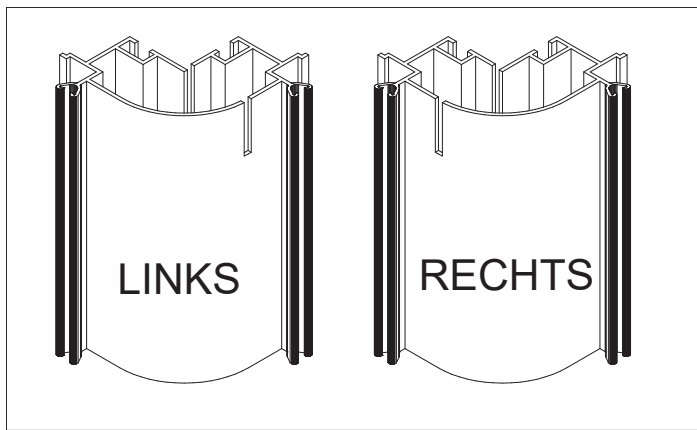

Modell Rustiq

Teileliste

	Nr.	Profil Nr.		Nr.	Profil Nr.		Nr.	Profil Nr.		Nr.	Profil Nr.
	7	7151		17	L 40/40/2		1A	17552		9	L15/15/2
	3-45°	15732		25	17666		12	7070		21	29577
	58	12960		27	B 18		18	17542			
	5	17548		4	17549		19	17543			
	54-45°	17540		10	17541		20T	28513			

- Wichtig! Schauen Sie für weitere Profile ggf. in dem Fundamentprofil rein
- Opgelet! Kijkt u in het funderingsprofiel voor eventuele overige profielen
- Attention! Regarde à l'intérieur du fondation pour plussiers profils
- Observera att en del profiler ligger i sockelprofilen

∅ = 8mm

L
3084
3821
4558
5295
6032

Glass Dimensions Nv Euro-serre			Euro-Rustic			2,36m		GlassH: 1450				
Glass Size 730mm			Sides		Single	Roof			Poly		m ²	m ²
			1450 x 730	1450 x 660	1620 x 620	1590 x 730	763 x 730	825 x 730	1590 x 730	763 x 730		
Euro-Rustic	2,36m	x 2,36m	9	2	1	4	2	2 or 2	4	2	12,4	7,0
Euro-Rustic	2,36m	x 3,09m	11	2	1	6	2	2 or 2	6	2	14,6	9,3
Euro-Rustic	2,36m	x 3,80m	13	2	1	8	2	2 or 2	8	2	16,7	11,6
Euro-Rustic	2,36m	x 4,57m	15	2	1	9	3	3 or 3	9	3	18,8	13,9
Euro-Rustic	2,36m	x 5,30m	17	2	1	11	3	3 or 3	11	3	20,9	16,2
Euro-Rustic	2,36m	x 6,04m	19	2	1	12	4	4 or 4	12	4	23,0	18,6
											0,0	
											0,0	
											0,0	

Points

1xL+1xR

1xL+1xR

32

32

3,51 m²