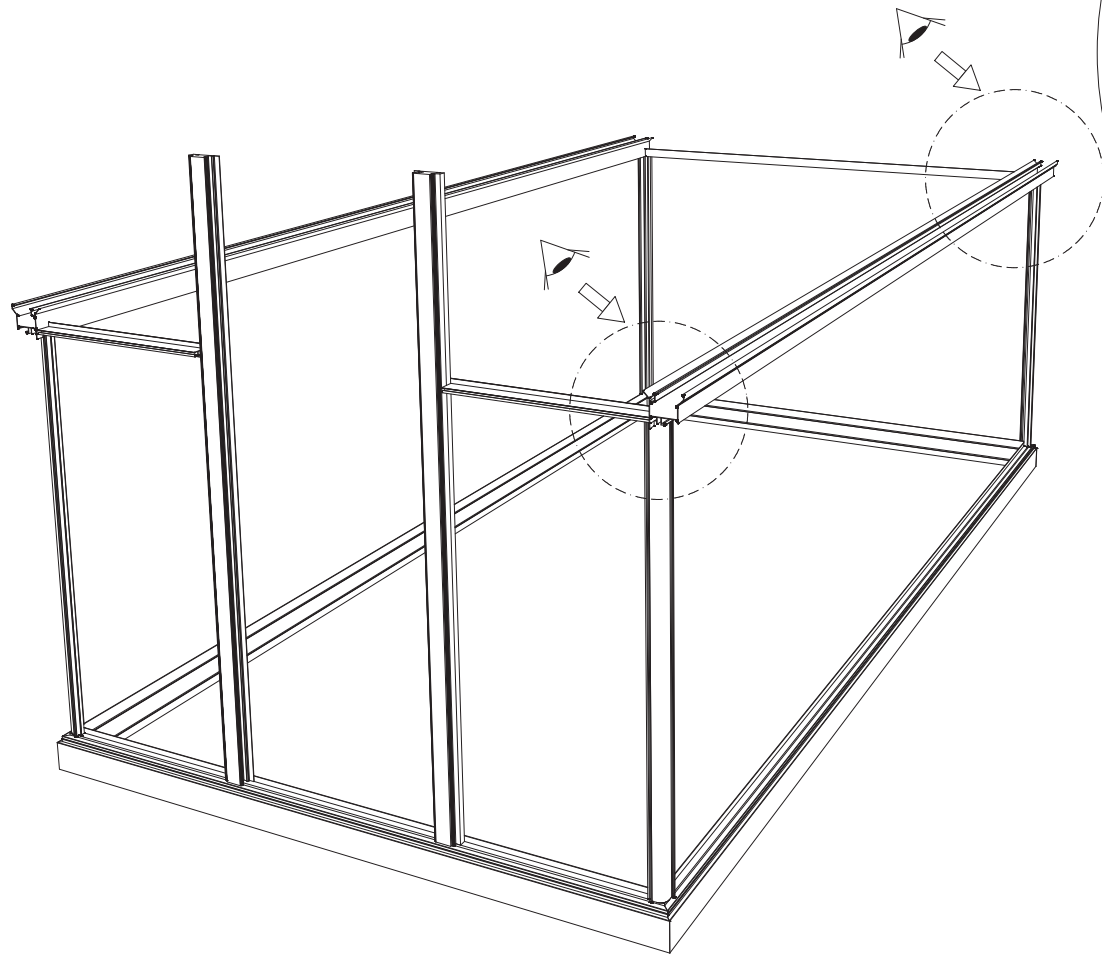

∅ = 8mm

L
3084
3821
4558
5295
6032

Glass Dimensions Nv Euro-serre			Euro-Rustic			2,36m		GlassH: 1450				
Glass Size 730mm			Sides		Single	Roof			Poly		m ²	m ²
			1450 x 730	1450 x 660	1620 x 620	1590 x 730	763 x 730	825 x 730	1590 x 730	763 x 730		
Euro-Rustic	2,36m	x 2,36m	9	2	1	4	2	2 or 2	4	2	12,4	7,0
Euro-Rustic	2,36m	x 3,09m	11	2	1	6	2	2 or 2	6	2	14,6	9,3
Euro-Rustic	2,36m	x 3,80m	13	2	1	8	2	2 or 2	8	2	16,7	11,6
Euro-Rustic	2,36m	x 4,57m	15	2	1	9	3	3 or 3	9	3	18,8	13,9
Euro-Rustic	2,36m	x 5,30m	17	2	1	11	3	3 or 3	11	3	20,9	16,2
Euro-Rustic	2,36m	x 6,04m	19	2	1	12	4	4 or 4	12	4	23,0	18,6
											0,0	
											0,0	
											0,0	

Points

1xL+1xR

1xL+1xR

32

32

3,51 m²