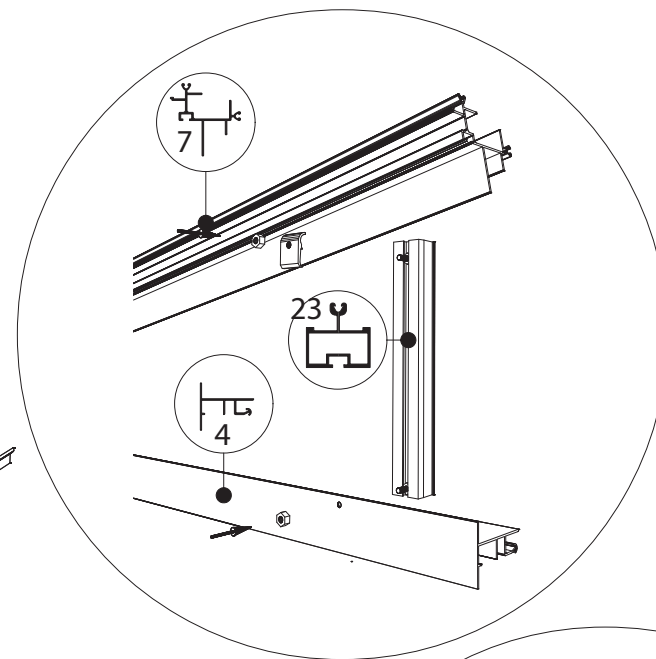

Modell Rustiq

Teileliste

	Nr.	Profil Nr.		Nr.	Profil Nr.		Nr.	Profil Nr.		Nr.	Profil Nr.
	7	7151		17	L 40/40/2		1A	17552		9	L15/15/2
	3-45°	15732		25	17666		12	7070		21	29577
	58	12960		27	B 18		18	17542			
	5	17548		4	17549		19	17543			
	54-45°	17540		10	17541		20T	28513			

∅ = 8mm

L
3084
3821
4558
5295
6032

Glass Dimensions Nv Euro-serre			Euro-Rustic			2,36m		GlassH: 1450				
Glass Size 730mm			Sides		Single	Roof			Poly		m ²	m ²
			1450 x 730	1450 x 660	1620 x 620	1590 x 730	763 x 730	825 x 730	1590 x 730	763 x 730		
Euro-Rustic	2,36m	x 2,36m	9	2	1	4	2	2 or 2	4	2	12,4	7,0
Euro-Rustic	2,36m	x 3,09m	11	2	1	6	2	2 or 2	6	2	14,6	9,3
Euro-Rustic	2,36m	x 3,80m	13	2	1	8	2	2 or 2	8	2	16,7	11,6
Euro-Rustic	2,36m	x 4,57m	15	2	1	9	3	3 or 3	9	3	18,8	13,9
Euro-Rustic	2,36m	x 5,30m	17	2	1	11	3	3 or 3	11	3	20,9	16,2
Euro-Rustic	2,36m	x 6,04m	19	2	1	12	4	4 or 4	12	4	23,0	18,6
											0,0	
											0,0	
											0,0	

Points

1xL+1xR

1xL+1xR

32

32

3,51 m²