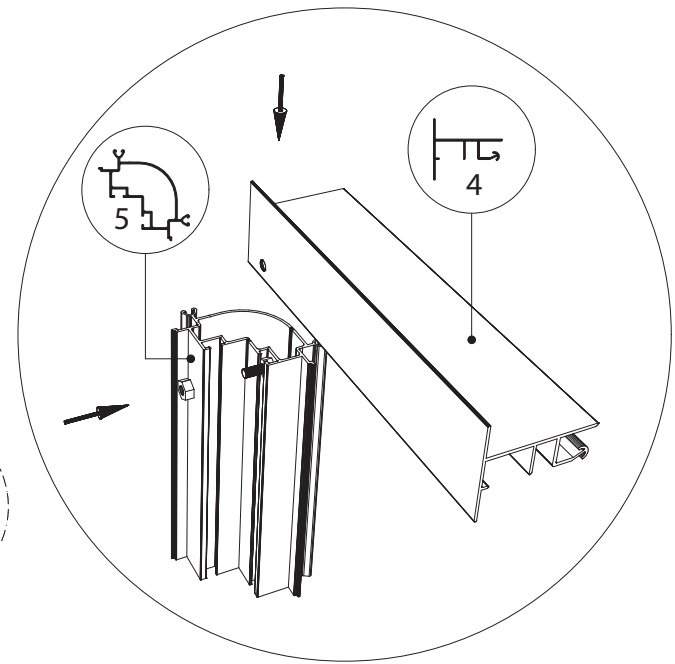

Modell Rustiq

Teileliste

	Nr.	Profil Nr.		Nr.	Profil Nr.		Nr.	Profil Nr.		Nr.	Profil Nr.
	7	7151		17	L 40/40/2		1A	17552		9	L15/15/2
	3-45°	15732		25	17666		12	7070		21	29577
	58	12960		27	B 18		18	17542			
	5	17548		4	17549		19	17543			
	54-45°	17540		10	17541		20T	28513			

∅ = 8mm

L
3084
3821
4558
5295
6032

Glass Dimensions Nv Euro-serre			Euro-Rustic			2,36m		GlassH: 1450				
Glass Size 730mm			Sides		Single	Roof			Poly		m ²	m ²
			1450 x 730	1450 x 660	1620 x 620	1590 x 730	763 x 730	825 x 730	1590 x 730	763 x 730		
Euro-Rustic	2,36m	x 2,36m	9	2	1	4	2	2 or 2	4	2	12,4	7,0
Euro-Rustic	2,36m	x 3,09m	11	2	1	6	2	2 or 2	6	2	14,6	9,3
Euro-Rustic	2,36m	x 3,80m	13	2	1	8	2	2 or 2	8	2	16,7	11,6
Euro-Rustic	2,36m	x 4,57m	15	2	1	9	3	3 or 3	9	3	18,8	13,9
Euro-Rustic	2,36m	x 5,30m	17	2	1	11	3	3 or 3	11	3	20,9	16,2
Euro-Rustic	2,36m	x 6,04m	19	2	1	12	4	4 or 4	12	4	23,0	18,6
											0,0	
											0,0	
											0,0	

Points

1xL+1xR

1xL+1xR

32

32

3,51 m²