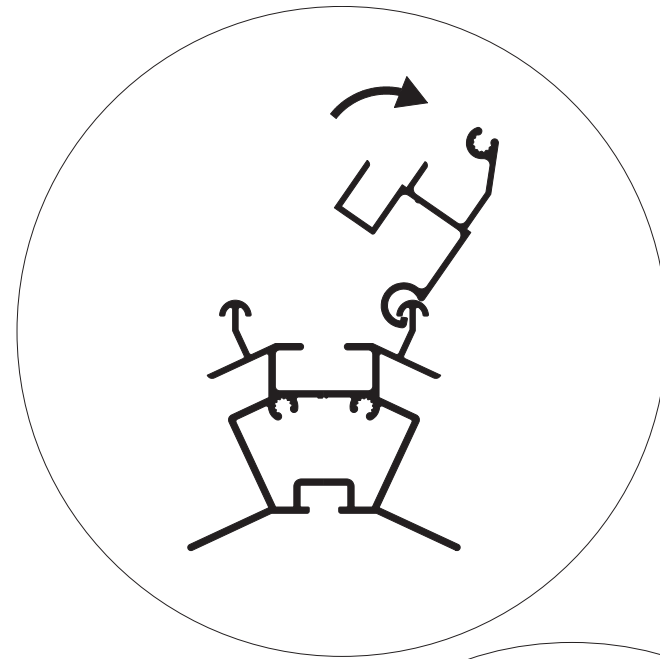

Modell Rustiq

Teileliste

	Nr.	Profil Nr.		Nr.	Profil Nr.		Nr.	Profil Nr.		Nr.	Profil Nr.
	7	7151		17	L 40/40/2		1A	17552		9	L15/15/2
	3-45°	15732		25	17666		12	7070		21	29577
	58	12960		27	B 18		18	17542			
	5	17548		4	17549		19	17543			
	54-45°	17540		10	17541		20T	28513			

- Wichtig! Schauen Sie für weitere Profile ggf. in dem Fundamentprofil rein
- Opgelet! Kijkt u in het funderingsprofiel voor eventuele overige profielen
- Attention! Regarde à l'intérieur du fondation pour plussiers profils
- Observera att en del profiler ligger i sockelprofilen

∅ = 8mm

L
3084
3821
4558
5295
6032

Glass Dimensions Nv Euro-serre			Euro-Rustic			2,36m		GlassH: 1450				
Glass Size 730mm			Sides		Single	Roof			Poly		m ²	m ²
			1450 x 730	1450 x 660	1620 x 620	1590 x 730	763 x 730	825 x 730	1590 x 730	763 x 730		
Euro-Rustic	2,36m	x 2,36m	9	2	1	4	2	2 or 2	4	2	12,4	7,0
Euro-Rustic	2,36m	x 3,09m	11	2	1	6	2	2 or 2	6	2	14,6	9,3
Euro-Rustic	2,36m	x 3,80m	13	2	1	8	2	2 or 2	8	2	16,7	11,6
Euro-Rustic	2,36m	x 4,57m	15	2	1	9	3	3 or 3	9	3	18,8	13,9
Euro-Rustic	2,36m	x 5,30m	17	2	1	11	3	3 or 3	11	3	20,9	16,2
Euro-Rustic	2,36m	x 6,04m	19	2	1	12	4	4 or 4	12	4	23,0	18,6
											0,0	
											0,0	
											0,0	

Points

1xL+1xR

1xL+1xR

32

32

3,51 m²