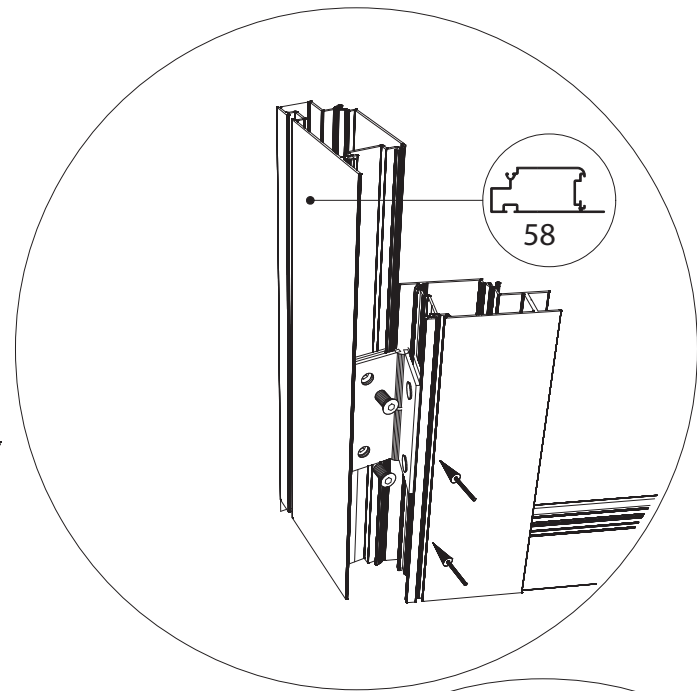

Modell Rustiq

Teileliste

	Nr.	Profil Nr.		Nr.	Profil Nr.		Nr.	Profil Nr.		Nr.	Profil Nr.
	7	7151		17	L 40/40/2		1A	17552		9	L15/15/2
	3-45°	15732		25	17666		12	7070		21	29577
	58	12960		27	B 18		18	17542			
	5	17548		4	17549		19	17543			
	54-45°	17540		10	17541		20T	28513			

∅ = 8mm

L
3084
3821
4558
5295
6032

Glass Dimensions Nv Euro-serre			Euro-Rustic			2,36m		GlassH: 1450				
Glass Size 730mm			Sides		Single	Roof			Poly		m ²	m ²
			1450 x 730	1450 x 660	1620 x 620	1590 x 730	763 x 730	825 x 730	1590 x 730	763 x 730		
Euro-Rustic	2,36m	x 2,36m	9	2	1	4	2	2 or 2	4	2	12,4	7,0
Euro-Rustic	2,36m	x 3,09m	11	2	1	6	2	2 or 2	6	2	14,6	9,3
Euro-Rustic	2,36m	x 3,80m	13	2	1	8	2	2 or 2	8	2	16,7	11,6
Euro-Rustic	2,36m	x 4,57m	15	2	1	9	3	3 or 3	9	3	18,8	13,9
Euro-Rustic	2,36m	x 5,30m	17	2	1	11	3	3 or 3	11	3	20,9	16,2
Euro-Rustic	2,36m	x 6,04m	19	2	1	12	4	4 or 4	12	4	23,0	18,6
											0,0	
											0,0	
											0,0	

Points

1xL+1xR

1xL+1xR

32

32

3,51 m²