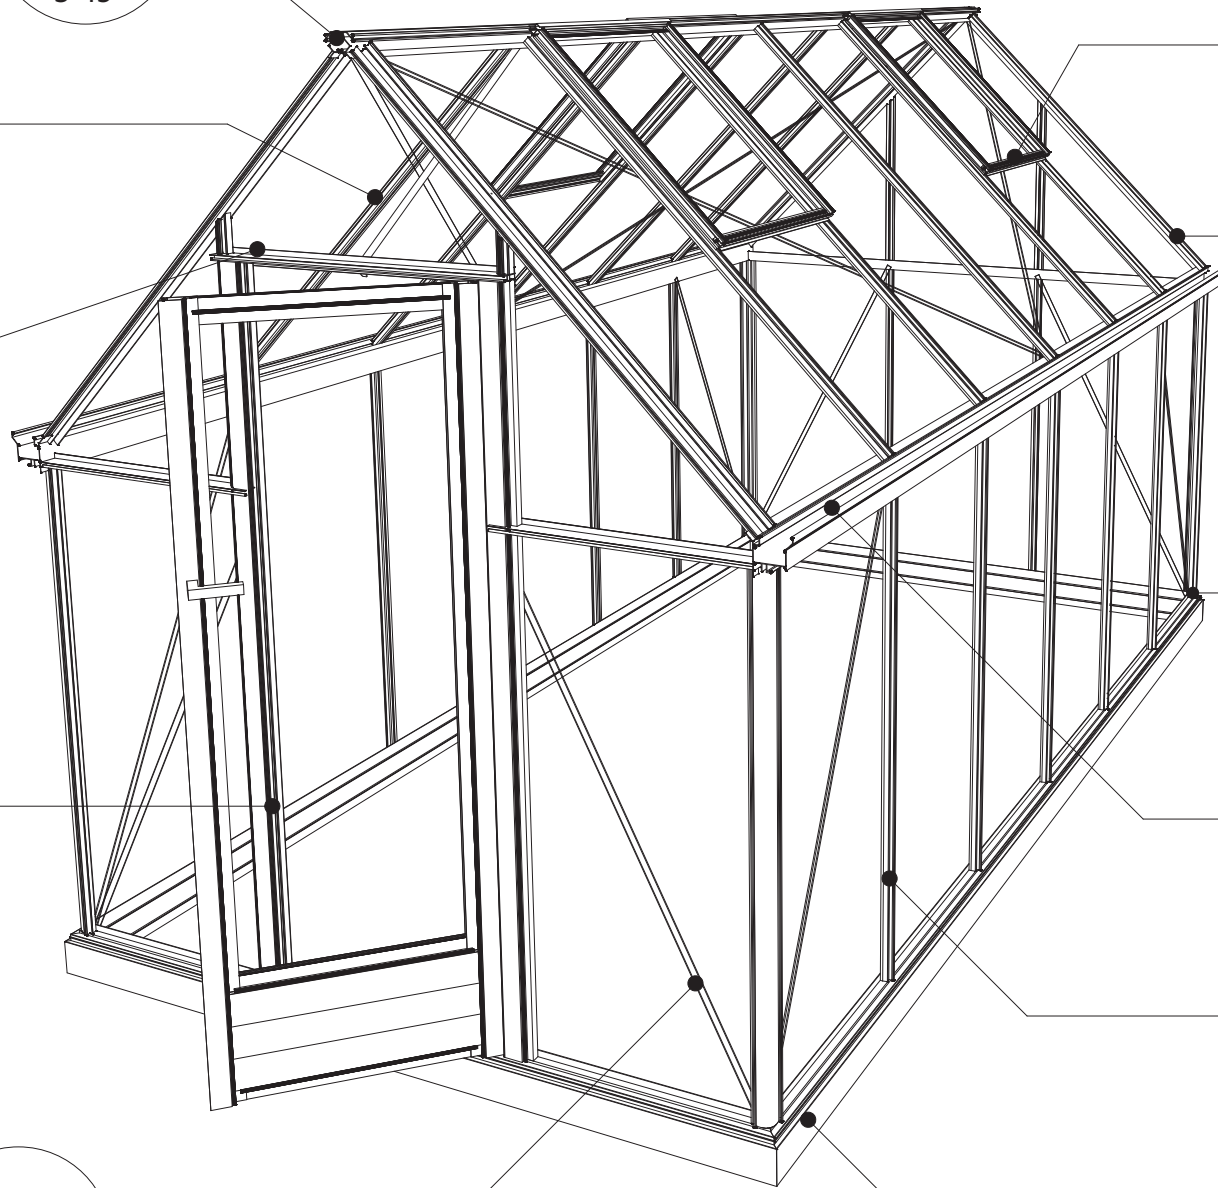

Modell Rustiq

Teileliste

	Nr.	Profil Nr.		Nr.	Profil Nr.		Nr.	Profil Nr.		Nr.	Profil Nr.
	7	7151		17	L 40/40/2		1A	17552		9	L15/15/2
	3-45°	15732		25	17666		12	7070		21	29577
	58	12960		27	B 18		18	17542			
	5	17548		4	17549		19	17543			
	54-45°	17540		10	17541		20T	28513			

- Wichtig! Schauen Sie für weitere Profile ggf. in dem Fundamentprofil rein
- Opgelet! Kijkt u in het funderingsprofiel voor eventuele overige profielen
- Attention! Regarde à l'intérieur du fondation pour plussiers profils
- Observera att en del profiler ligger i sockelprofilen

∅ = 8mm

L
3084
3821
4558
5295
6032

Glass Dimensions Nv Euro-serre			Euro-Rustic			2,36m		GlassH: 1450				
Glass Size 730mm			Sides		Single	Roof			Poly		m ²	m ²
			1450 x 730	1450 x 660	1620 x 620	1590 x 730	763 x 730	825 x 730	1590 x 730	763 x 730		
Euro-Rustic	2,36m	x 2,36m	9	2	1	4	2	2 or 2	4	2	12,4	7,0
Euro-Rustic	2,36m	x 3,09m	11	2	1	6	2	2 or 2	6	2	14,6	9,3
Euro-Rustic	2,36m	x 3,80m	13	2	1	8	2	2 or 2	8	2	16,7	11,6
Euro-Rustic	2,36m	x 4,57m	15	2	1	9	3	3 or 3	9	3	18,8	13,9
Euro-Rustic	2,36m	x 5,30m	17	2	1	11	3	3 or 3	11	3	20,9	16,2
Euro-Rustic	2,36m	x 6,04m	19	2	1	12	4	4 or 4	12	4	23,0	18,6
											0,0	
											0,0	
											0,0	

Points

1xL+1xR

1xL+1xR

32

32

3,51 m²