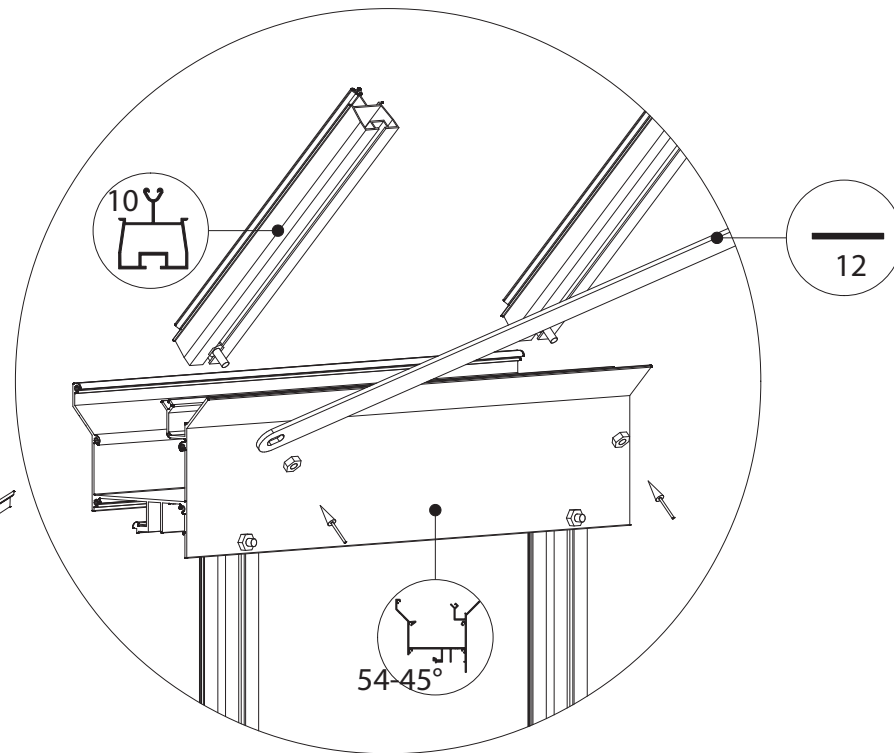

∅ = 8mm

L
3084
3821
4558
5295
6032

Glass Dimensions Nv Euro-serre			Euro-Rustic			2,36m		GlassH: 1450				
Glass Size 730mm			Sides		Single	Roof			Poly		m ²	m ²
			1450 x 730	1450 x 660	1620 x 620	1590 x 730	763 x 730	825 x 730	1590 x 730	763 x 730		
Euro-Rustic	2,36m	x 2,36m	9	2	1	4	2	2 or 2	4	2	12,4	7,0
Euro-Rustic	2,36m	x 3,09m	11	2	1	6	2	2 or 2	6	2	14,6	9,3
Euro-Rustic	2,36m	x 3,80m	13	2	1	8	2	2 or 2	8	2	16,7	11,6
Euro-Rustic	2,36m	x 4,57m	15	2	1	9	3	3 or 3	9	3	18,8	13,9
Euro-Rustic	2,36m	x 5,30m	17	2	1	11	3	3 or 3	11	3	20,9	16,2
Euro-Rustic	2,36m	x 6,04m	19	2	1	12	4	4 or 4	12	4	23,0	18,6
											0,0	
											0,0	
											0,0	

Points

1xL+1xR

1xL+1xR

32

32

3,51 m²