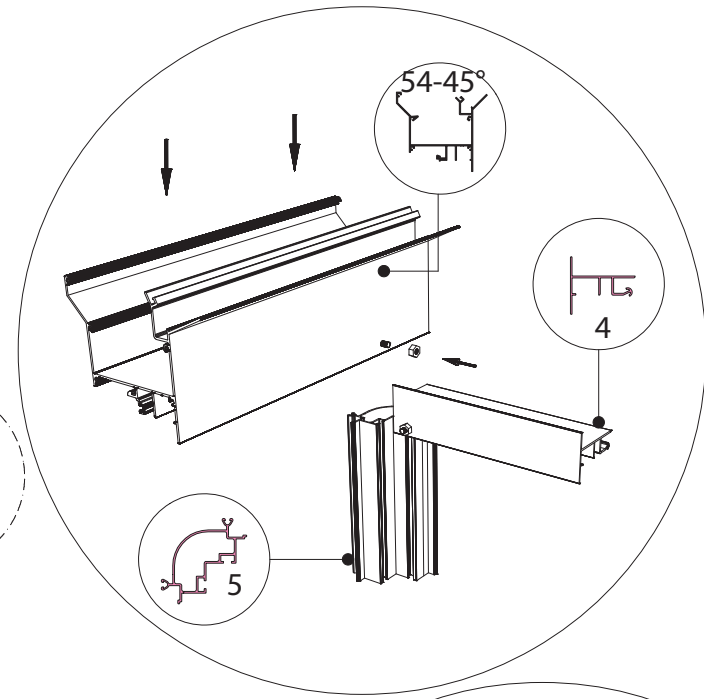

Modell Rustiq

Teileliste

	Nr.	Profil Nr.		Nr.	Profil Nr.		Nr.	Profil Nr.		Nr.	Profil Nr.
	7	7151		17	L 40/40/2		1A	17552		9	L15/15/2
	3-45°	15732		25	17666		12	7070		21	29577
	58	12960		27	B 18		18	17542			
	5	17548		4	17549		19	17543			
	54-45°	17540		10	17541		20T	28513			

∅ = 8mm

L
3084
3821
4558
5295
6032

Glass Dimensions Nv Euro-serre			Euro-Rustic			2,36m		GlassH: 1450				
Glass Size 730mm			Sides		Single	Roof			Poly		m ²	m ²
			1450 x 730	1450 x 660	1620 x 620	1590 x 730	763 x 730	825 x 730	1590 x 730	763 x 730		
Euro-Rustic	2,36m	x 2,36m	9	2	1	4	2	2 or 2	4	2	12,4	7,0
Euro-Rustic	2,36m	x 3,09m	11	2	1	6	2	2 or 2	6	2	14,6	9,3
Euro-Rustic	2,36m	x 3,80m	13	2	1	8	2	2 or 2	8	2	16,7	11,6
Euro-Rustic	2,36m	x 4,57m	15	2	1	9	3	3 or 3	9	3	18,8	13,9
Euro-Rustic	2,36m	x 5,30m	17	2	1	11	3	3 or 3	11	3	20,9	16,2
Euro-Rustic	2,36m	x 6,04m	19	2	1	12	4	4 or 4	12	4	23,0	18,6
											0,0	
											0,0	
											0,0	

Points

1xL+1xR

1xL+1xR

32

32

3,51 m²