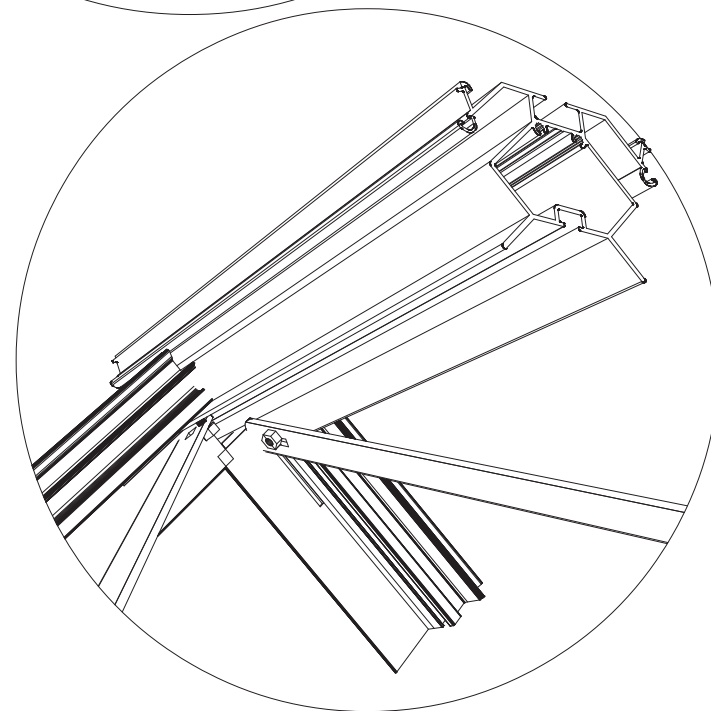

Modell Rustiq

Teileliste

	Nr.	Profil Nr.		Nr.	Profil Nr.		Nr.	Profil Nr.		Nr.	Profil Nr.
	7	7151		17	L 40/40/2		1A	17552		9	L15/15/2
	3-45°	15732		25	17666		12	7070		21	29577
	58	12960		27	B 18		18	17542			
	5	17548		4	17549		19	17543			
	54-45°	17540		10	17541		20T	28513			

∅ = 8mm

L
3084
3821
4558
5295
6032

Glass Dimensions Nv Euro-serre			Euro-Rustic			2,36m		GlassH: 1450				
Glass Size 730mm			Sides		Single	Roof			Poly		m ²	m ²
			1450 x 730	1450 x 660	1620 x 620	1590 x 730	763 x 730	825 x 730	1590 x 730	763 x 730		
Euro-Rustic	2,36m	x 2,36m	9	2	1	4	2	2 or 2	4	2	12,4	7,0
Euro-Rustic	2,36m	x 3,09m	11	2	1	6	2	2 or 2	6	2	14,6	9,3
Euro-Rustic	2,36m	x 3,80m	13	2	1	8	2	2 or 2	8	2	16,7	11,6
Euro-Rustic	2,36m	x 4,57m	15	2	1	9	3	3 or 3	9	3	18,8	13,9
Euro-Rustic	2,36m	x 5,30m	17	2	1	11	3	3 or 3	11	3	20,9	16,2
Euro-Rustic	2,36m	x 6,04m	19	2	1	12	4	4 or 4	12	4	23,0	18,6
											0,0	
											0,0	
											0,0	

Points

1xL+1xR

1xL+1xR

32

32

3,51 m²