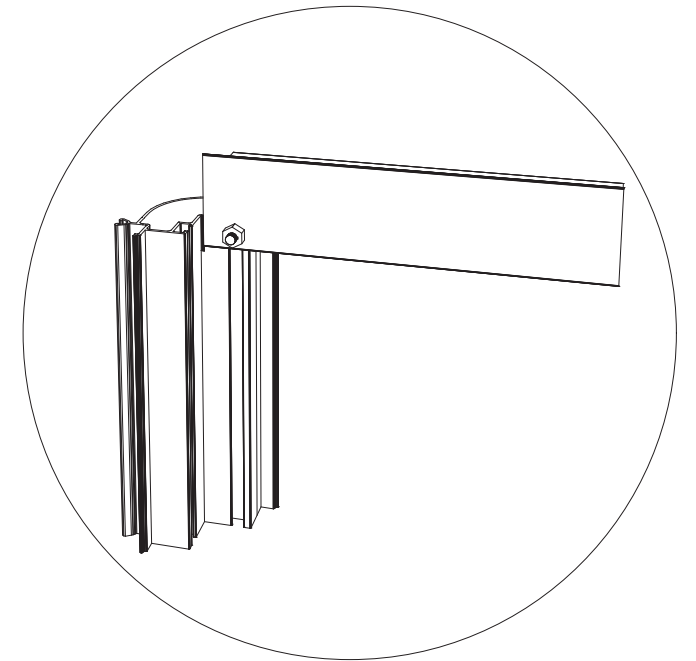

Modell Rustiq

Teileliste

	Nr.	Profil Nr.		Nr.	Profil Nr.		Nr.	Profil Nr.		Nr.	Profil Nr.
	7	7151		17	L 40/40/2		1A	17552		9	L15/15/2
	3-45°	15732		25	17666		12	7070		21	29577
	58	12960		27	B 18		18	17542			
	5	17548		4	17549		19	17543			
	54-45°	17540		10	17541		20T	28513			

∅ = 8mm

L
3084
3821
4558
5295
6032

Glass Dimensions Nv Euro-serre			Euro-Rustic			2,36m		GlassH: 1450				
Glass Size 730mm			Sides		Single	Roof			Poly		m ²	m ²
			1450 x 730	1450 x 660	1620 x 620	1590 x 730	763 x 730	825 x 730	1590 x 730	763 x 730		
Euro-Rustic	2,36m	x 2,36m	9	2	1	4	2	2 or 2	4	2	12,4	7,0
Euro-Rustic	2,36m	x 3,09m	11	2	1	6	2	2 or 2	6	2	14,6	9,3
Euro-Rustic	2,36m	x 3,80m	13	2	1	8	2	2 or 2	8	2	16,7	11,6
Euro-Rustic	2,36m	x 4,57m	15	2	1	9	3	3 or 3	9	3	18,8	13,9
Euro-Rustic	2,36m	x 5,30m	17	2	1	11	3	3 or 3	11	3	20,9	16,2
Euro-Rustic	2,36m	x 6,04m	19	2	1	12	4	4 or 4	12	4	23,0	18,6
											0,0	
											0,0	
											0,0	

Points

1xL+1xR

1xL+1xR

32

32

3,51 m²