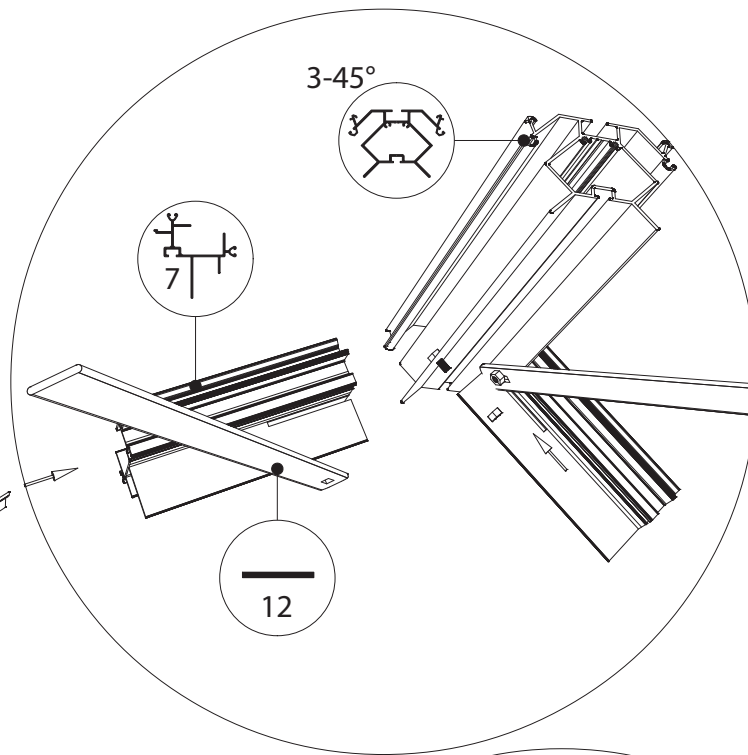

Modell Rustiq

Teileliste

	Nr.	Profil Nr.		Nr.	Profil Nr.		Nr.	Profil Nr.		Nr.	Profil Nr.
	7	7151		17	L 40/40/2		1A	17552		9	L15/15/2
	3-45°	15732		25	17666		12	7070		21	29577
	58	12960		27	B 18		18	17542			
	5	17548		4	17549		19	17543			
	54-45°	17540		10	17541		20T	28513			

∅ = 8mm

L
3084
3821
4558
5295
6032

Glass Dimensions Nv Euro-serre			Euro-Rustic			2,36m		GlassH: 1450				
Glass Size 730mm			Sides		Single	Roof			Poly		m ²	m ²
			1450 x 730	1450 x 660	1620 x 620	1590 x 730	763 x 730	825 x 730	1590 x 730	763 x 730		
Euro-Rustic	2,36m	x 2,36m	9	2	1	4	2	2 or 2	4	2	12,4	7,0
Euro-Rustic	2,36m	x 3,09m	11	2	1	6	2	2 or 2	6	2	14,6	9,3
Euro-Rustic	2,36m	x 3,80m	13	2	1	8	2	2 or 2	8	2	16,7	11,6
Euro-Rustic	2,36m	x 4,57m	15	2	1	9	3	3 or 3	9	3	18,8	13,9
Euro-Rustic	2,36m	x 5,30m	17	2	1	11	3	3 or 3	11	3	20,9	16,2
Euro-Rustic	2,36m	x 6,04m	19	2	1	12	4	4 or 4	12	4	23,0	18,6
											0,0	
											0,0	
											0,0	

Points

1xL+1xR

1xL+1xR

32

32

3,51 m²