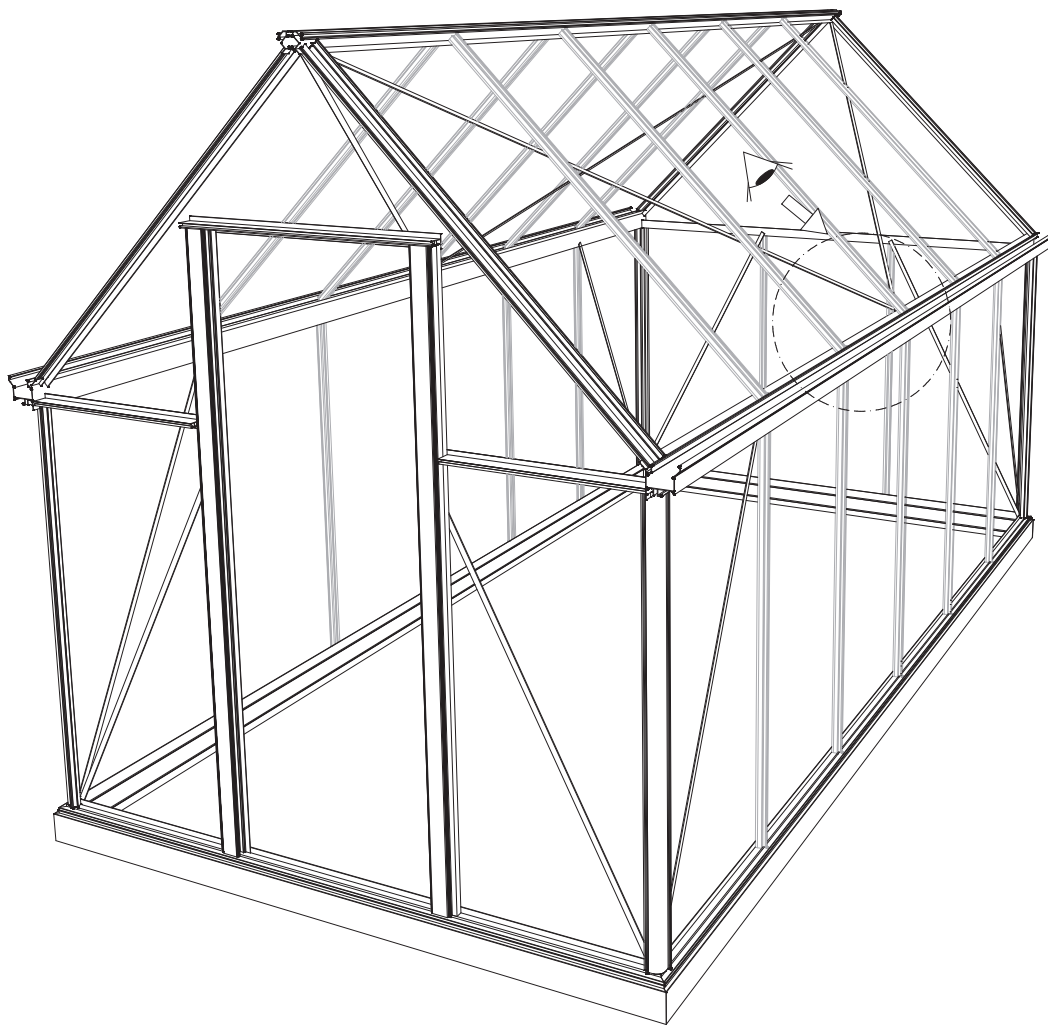

Modell Rustiq

Teileliste

	Nr.	Profil Nr.		Nr.	Profil Nr.		Nr.	Profil Nr.		Nr.	Profil Nr.
	7	7151		17	L 40/40/2		1A	17552		9	L15/15/2
	3-45°	15732		25	17666		12	7070		21	29577
	58	12960		27	B 18		18	17542			
	5	17548		4	17549		19	17543			
	54-45°	17540		10	17541		20T	28513			

∅ = 8mm

L
3084
3821
4558
5295
6032

Glass Dimensions Nv Euro-serre			Euro-Rustic			2,36m		GlassH: 1450				
Glass Size 730mm			Sides		Single	Roof			Poly		m ²	m ²
			1450 x 730	1450 x 660	1620 x 620	1590 x 730	763 x 730	825 x 730	1590 x 730	763 x 730		
Euro-Rustic	2,36m	x 2,36m	9	2	1	4	2	2 or 2	4	2	12,4	7,0
Euro-Rustic	2,36m	x 3,09m	11	2	1	6	2	2 or 2	6	2	14,6	9,3
Euro-Rustic	2,36m	x 3,80m	13	2	1	8	2	2 or 2	8	2	16,7	11,6
Euro-Rustic	2,36m	x 4,57m	15	2	1	9	3	3 or 3	9	3	18,8	13,9
Euro-Rustic	2,36m	x 5,30m	17	2	1	11	3	3 or 3	11	3	20,9	16,2
Euro-Rustic	2,36m	x 6,04m	19	2	1	12	4	4 or 4	12	4	23,0	18,6
											0,0	
											0,0	
											0,0	

Points

1xL+1xR

1xL+1xR

32

32

3,51 m²