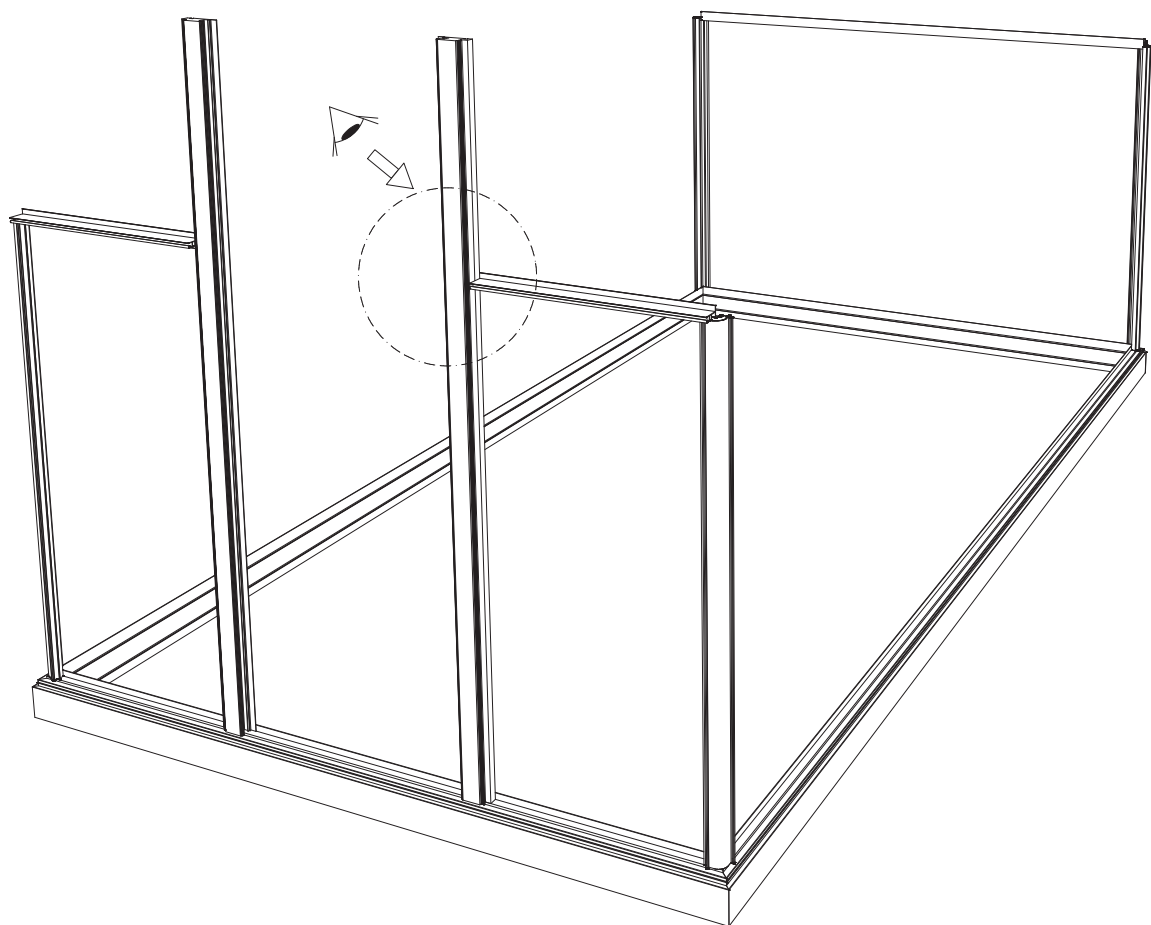

∅ = 8mm

L
3084
3821
4558
5295
6032

Glass Dimensions Nv Euro-serre			Euro-Rustic			2,36m		GlassH: 1450				
Glass Size 730mm			Sides		Single	Roof			Poly		m ²	m ²
			1450 x 730	1450 x 660	1620 x 620	1590 x 730	763 x 730	825 x 730	1590 x 730	763 x 730		
Euro-Rustic	2,36m	x 2,36m	9	2	1	4	2	2 or 2	4	2	12,4	7,0
Euro-Rustic	2,36m	x 3,09m	11	2	1	6	2	2 or 2	6	2	14,6	9,3
Euro-Rustic	2,36m	x 3,80m	13	2	1	8	2	2 or 2	8	2	16,7	11,6
Euro-Rustic	2,36m	x 4,57m	15	2	1	9	3	3 or 3	9	3	18,8	13,9
Euro-Rustic	2,36m	x 5,30m	17	2	1	11	3	3 or 3	11	3	20,9	16,2
Euro-Rustic	2,36m	x 6,04m	19	2	1	12	4	4 or 4	12	4	23,0	18,6
											0,0	
											0,0	
											0,0	

Points

1xL+1xR

1xL+1xR

32

32

3,51 m²