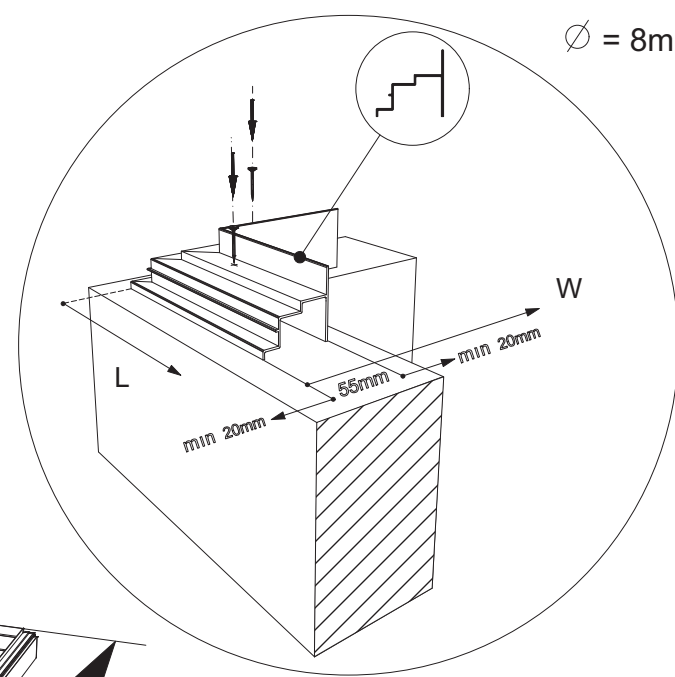

Modell Rustiq

Teileliste

	Nr.	Profil Nr.		Nr.	Profil Nr.		Nr.	Profil Nr.		Nr.	Profil Nr.
	7	7151		17	L 40/40/2		1A	17552		9	L15/15/2
	3-45°	15732		25	17666		12	7070		21	29577
	58	12960		27	B 18		18	17542			
	5	17548		4	17549		19	17543			
	54-45°	17540		10	17541		20T	28513			

- Wichtig! Schauen Sie für weitere Profile ggf. in dem Fundamentprofil rein
- Opgelet! Kijkt u in het funderingsprofiel voor eventuele overige profielen
- Attention! Regarde à l'intérieur du fondation pour plussiers profils
- Observera att en del profiler ligger i sockelprofilen

∅ = 8mm

L
3084
3821
4558
5295
6032

Glass Dimensions Nv Euro-serre			Euro-Rustic			2,36m		GlassH: 1450				
Glass Size 730mm			Sides		Single	Roof			Poly		m ²	m ²
			1450 x 730	1450 x 660	1620 x 620	1590 x 730	763 x 730	825 x 730	1590 x 730	763 x 730		
Euro-Rustic	2,36m	x 2,36m	9	2	1	4	2	2 or 2	4	2	12,4	7,0
Euro-Rustic	2,36m	x 3,09m	11	2	1	6	2	2 or 2	6	2	14,6	9,3
Euro-Rustic	2,36m	x 3,80m	13	2	1	8	2	2 or 2	8	2	16,7	11,6
Euro-Rustic	2,36m	x 4,57m	15	2	1	9	3	3 or 3	9	3	18,8	13,9
Euro-Rustic	2,36m	x 5,30m	17	2	1	11	3	3 or 3	11	3	20,9	16,2
Euro-Rustic	2,36m	x 6,04m	19	2	1	12	4	4 or 4	12	4	23,0	18,6
											0,0	
											0,0	
											0,0	

Points

1xL+1xR

1xL+1xR

32

32

3,51 m²