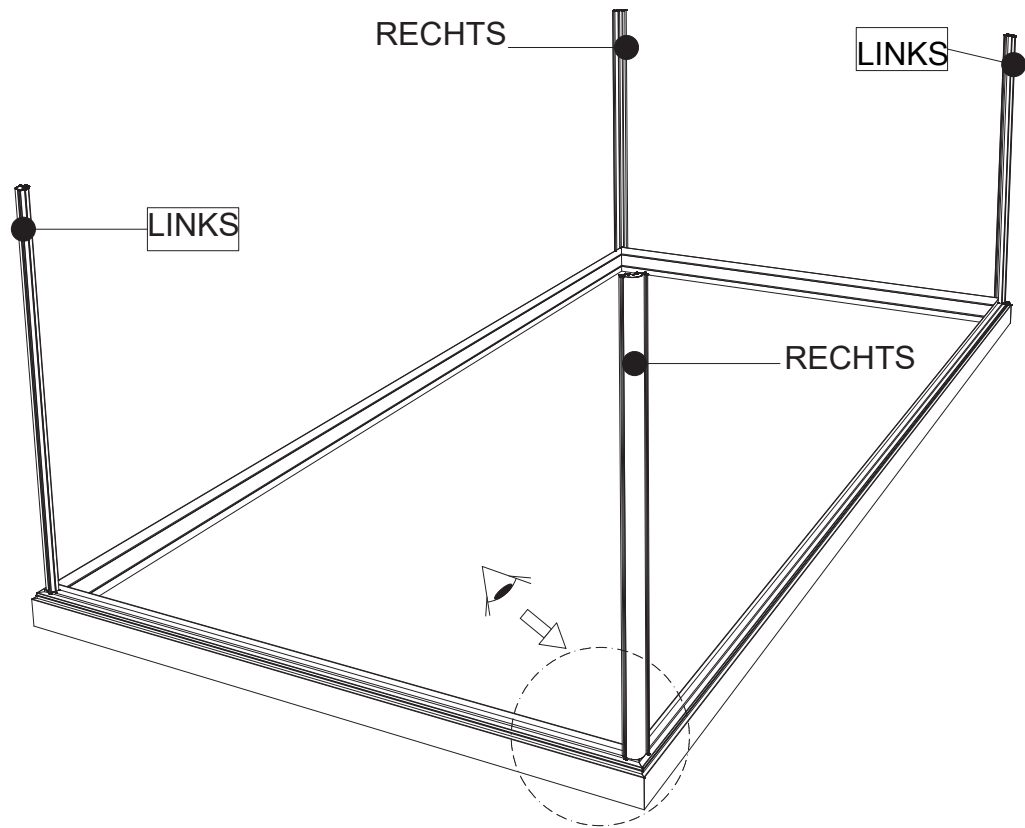

Modell Rustiq

Teileliste

	Nr.	Profil Nr.		Nr.	Profil Nr.		Nr.	Profil Nr.		Nr.	Profil Nr.
	7	7151		17	L 40/40/2		1A	17552		9	L15/15/2
	3-45°	15732		25	17666		12	7070		21	29577
	58	12960		27	B 18		18	17542			
	5	17548		4	17549		19	17543			
	54-45°	17540		10	17541		20T	28513			

- Wichtig! Schauen Sie für weitere Profile ggf. in dem Fundamentprofil rein
- Opgelet! Kijkt u in het funderingsprofiel voor eventuele overige profielen
- Attention! Regarde à l'intérieur du fondation pour plussiers profils
- Observera att en del profiler ligger i sockelprofilen

∅ = 8mm

L
3084
3821
4558
5295
6032

Glass Dimensions Nv Euro-serre			Euro-Rustic			2,36m		GlassH: 1450				
Glass Size 730mm			Sides		Single	Roof			Poly		m ²	m ²
			1450 x 730	1450 x 660	1620 x 620	1590 x 730	763 x 730	825 x 730	1590 x 730	763 x 730		
Euro-Rustic	2,36m	x 2,36m	9	2	1	4	2	2 or 2	4	2	12,4	7,0
Euro-Rustic	2,36m	x 3,09m	11	2	1	6	2	2 or 2	6	2	14,6	9,3
Euro-Rustic	2,36m	x 3,80m	13	2	1	8	2	2 or 2	8	2	16,7	11,6
Euro-Rustic	2,36m	x 4,57m	15	2	1	9	3	3 or 3	9	3	18,8	13,9
Euro-Rustic	2,36m	x 5,30m	17	2	1	11	3	3 or 3	11	3	20,9	16,2
Euro-Rustic	2,36m	x 6,04m	19	2	1	12	4	4 or 4	12	4	23,0	18,6
											0,0	
											0,0	
											0,0	

Points

1xL+1xR

1xL+1xR

32

32

3,51 m²