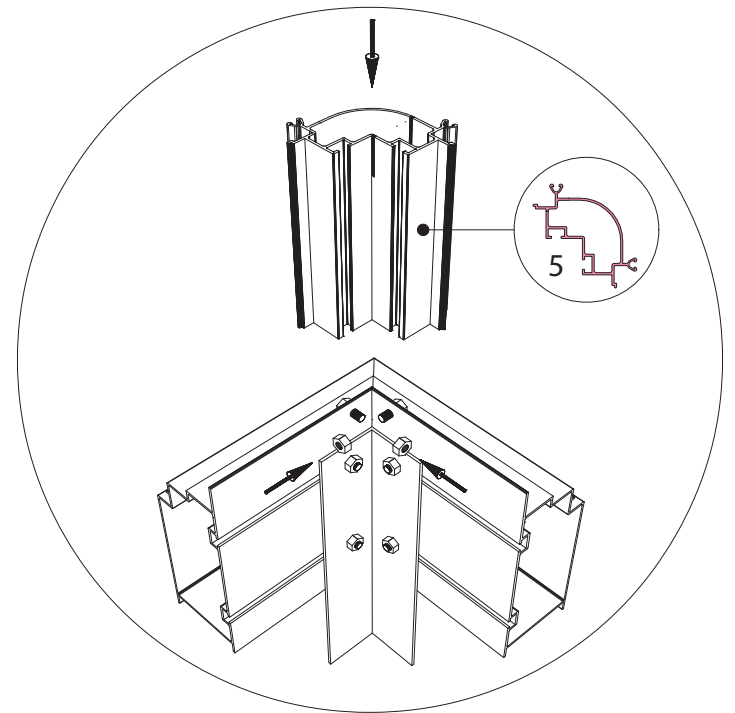

Modell Rustiq

Teileliste

	Nr.	Profil Nr.		Nr.	Profil Nr.		Nr.	Profil Nr.		Nr.	Profil Nr.
	7	7151		17	L 40/40/2		1A	17552		9	L15/15/2
	3-45°	15732		25	17666		12	7070		21	29577
	58	12960		27	B 18		18	17542			
	5	17548		4	17549		19	17543			
	54-45°	17540		10	17541		20T	28513			

- Wichtig! Schauen Sie für weitere Profile ggf. in dem Fundamentprofil rein
- Opgelet! Kijkt u in het funderingsprofiel voor eventuele overige profielen
- Attention! Regarde à l'intérieur du fondation pour plussiers profils
- Observera att en del profiler ligger i sockelprofilen

∅ = 8mm

L
3084
3821
4558
5295
6032

Glass Dimensions Nv Euro-serre			Euro-Rustic			2,36m		GlassH: 1450				
Glass Size 730mm			Sides		Single	Roof			Poly		m ²	m ²
			1450 x 730	1450 x 660	1620 x 620	1590 x 730	763 x 730	825 x 730	1590 x 730	763 x 730		
Euro-Rustic	2,36m	x 2,36m	9	2	1	4	2	2 or 2	4	2	12,4	7,0
Euro-Rustic	2,36m	x 3,09m	11	2	1	6	2	2 or 2	6	2	14,6	9,3
Euro-Rustic	2,36m	x 3,80m	13	2	1	8	2	2 or 2	8	2	16,7	11,6
Euro-Rustic	2,36m	x 4,57m	15	2	1	9	3	3 or 3	9	3	18,8	13,9
Euro-Rustic	2,36m	x 5,30m	17	2	1	11	3	3 or 3	11	3	20,9	16,2
Euro-Rustic	2,36m	x 6,04m	19	2	1	12	4	4 or 4	12	4	23,0	18,6
											0,0	
											0,0	
											0,0	

Points

1xL+1xR

1xL+1xR

32

32

3,51 m²