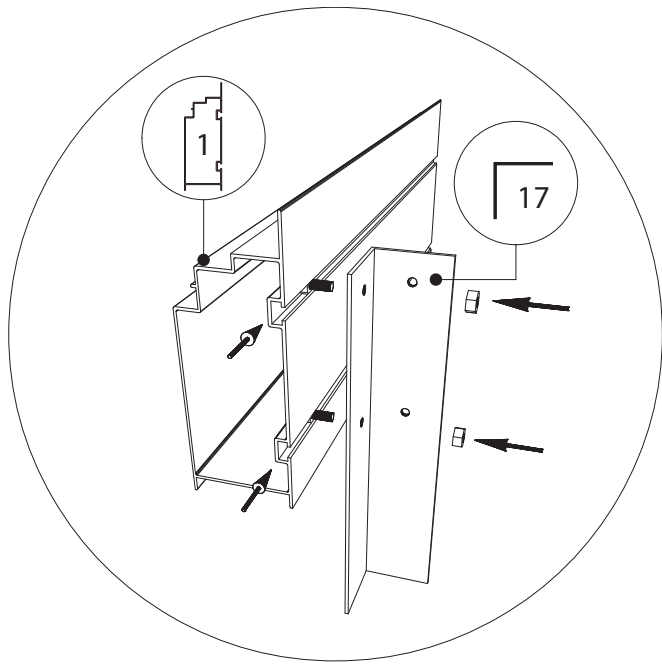

Modell Rustiq

Teileliste

	Nr.	Profil Nr.		Nr.	Profil Nr.		Nr.	Profil Nr.		Nr.	Profil Nr.
	7	7151		17	L 40/40/2		1A	17552		9	L15/15/2
	3-45°	15732		25	17666		12	7070		21	29577
	58	12960		27	B 18		18	17542			
	5	17548		4	17549		19	17543			
	54-45°	17540		10	17541		20T	28513			

- Wichtig! Schauen Sie für weitere Profile ggf. in dem Fundamentprofil rein
- Opgelet! Kijkt u in het funderingsprofiel voor eventuele overige profielen
- Attention! Regarde à l'intérieur du fondation pour plussiers profils
- Observera att en del profiler ligger i sockelprofilen

∅ = 8mm

L
3084
3821
4558
5295
6032

Glass Dimensions Nv Euro-serre			Euro-Rustic			2,36m		GlassH: 1450				
Glass Size 730mm			Sides		Single	Roof			Poly		m ²	m ²
			1450 x 730	1450 x 660	1620 x 620	1590 x 730	763 x 730	825 x 730	1590 x 730	763 x 730		
Euro-Rustic	2,36m	x 2,36m	9	2	1	4	2	2 or 2	4	2	12,4	7,0
Euro-Rustic	2,36m	x 3,09m	11	2	1	6	2	2 or 2	6	2	14,6	9,3
Euro-Rustic	2,36m	x 3,80m	13	2	1	8	2	2 or 2	8	2	16,7	11,6
Euro-Rustic	2,36m	x 4,57m	15	2	1	9	3	3 or 3	9	3	18,8	13,9
Euro-Rustic	2,36m	x 5,30m	17	2	1	11	3	3 or 3	11	3	20,9	16,2
Euro-Rustic	2,36m	x 6,04m	19	2	1	12	4	4 or 4	12	4	23,0	18,6
											0,0	
											0,0	
											0,0	

Points

1xL+1xR

1xL+1xR

32

32

3,51 m²