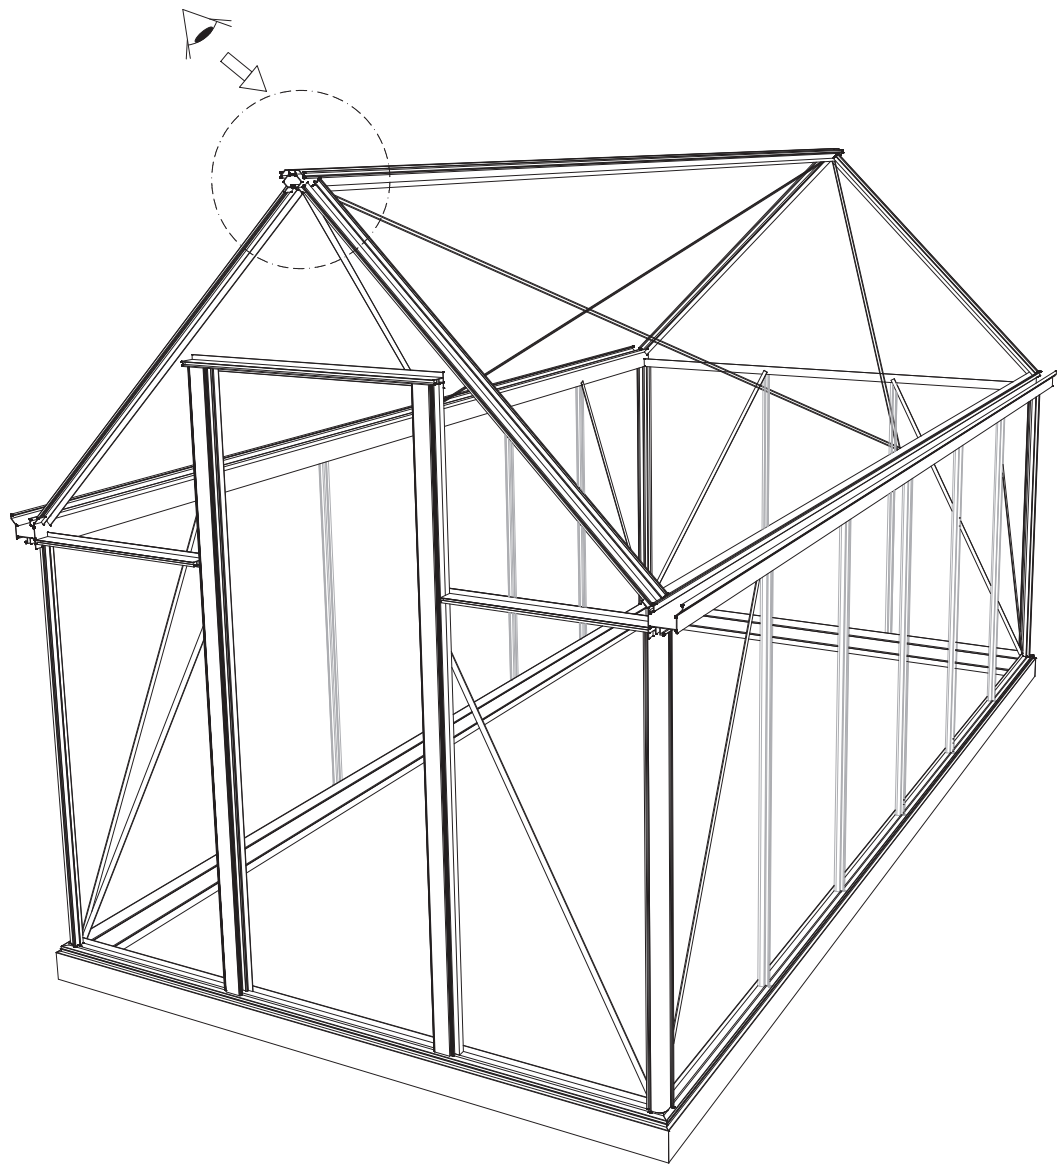

Modell Rustiq

Teileliste

	Nr.	Profil Nr.		Nr.	Profil Nr.		Nr.	Profil Nr.		Nr.	Profil Nr.
	7	7151		17	L 40/40/2		1A	17552		9	L15/15/2
	3-45°	15732		25	17666		12	7070		21	29577
	58	12960		27	B 18		18	17542			
	5	17548		4	17549		19	17543			
	54-45°	17540		10	17541		20T	28513			

- Wichtig! Schauen Sie für weitere Profile ggf. in dem Fundamentprofil rein
- Opgelet! Kijkt u in het funderingsprofiel voor eventuele overige profielen
- Attention! Regarde à l'intérieur du fondation pour plussiers profils
- Observera att en del profiler ligger i sockelprofilen

∅ = 8mm

L
3084
3821
4558
5295
6032

Glass Dimensions Nv Euro-serre			Euro-Rustic			2,36m		GlassH: 1450				
Glass Size 730mm			Sides		Single	Roof			Poly		m ²	m ²
			1450 x 730	1450 x 660	1620 x 620	1590 x 730	763 x 730	825 x 730	1590 x 730	763 x 730		
Euro-Rustic	2,36m	x 2,36m	9	2	1	4	2	2 or 2	4	2	12,4	7,0
Euro-Rustic	2,36m	x 3,09m	11	2	1	6	2	2 or 2	6	2	14,6	9,3
Euro-Rustic	2,36m	x 3,80m	13	2	1	8	2	2 or 2	8	2	16,7	11,6
Euro-Rustic	2,36m	x 4,57m	15	2	1	9	3	3 or 3	9	3	18,8	13,9
Euro-Rustic	2,36m	x 5,30m	17	2	1	11	3	3 or 3	11	3	20,9	16,2
Euro-Rustic	2,36m	x 6,04m	19	2	1	12	4	4 or 4	12	4	23,0	18,6
											0,0	
											0,0	
											0,0	

Points

1xL+1xR

1xL+1xR

32

32

3,51 m²