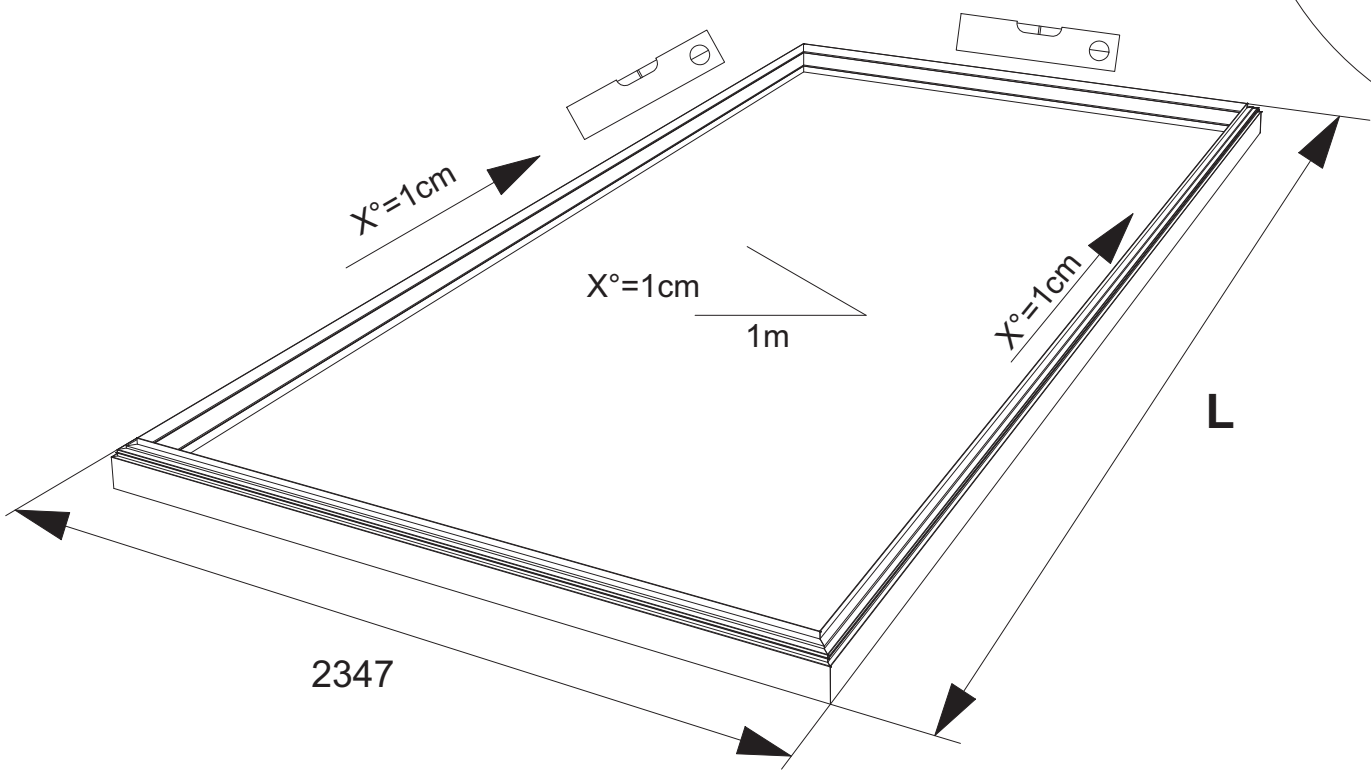

Modell Rustiq

Teileliste

	Nr.	Profil Nr.		Nr.	Profil Nr.		Nr.	Profil Nr.		Nr.	Profil Nr.
	7	7151		17	L 40/40/2		1A	17552		9	L15/15/2
	3-45°	15732		25	17666		12	7070		21	29577
	58	12960		27	B 18		18	17542			
	5	17548		4	17549		19	17543			
	54-45°	17540		10	17541		20T	28513			

- Wichtig! Schauen Sie für weitere Profile ggf. in dem Fundamentprofil rein
- Opgelet! Kijkt u in het funderingsprofiel voor eventuele overige profielen
- Attention! Regarde à l'intérieur du fondation pour plussiers profils
- Observera att en del profiler ligger i sockelprofilen

∅ = 8mm

L
3084
3821
4558
5295
6032

Glass Dimensions Nv Euro-serre			Euro-Rustic			2,36m		GlassH: 1450				
Glass Size 730mm			Sides		Single	Roof			Poly		m ²	m ²
			1450 x 730	1450 x 660	1620 x 620	1590 x 730	763 x 730	825 x 730	1590 x 730	763 x 730		
Euro-Rustic	2,36m	x 2,36m	9	2	1	4	2	2 or 2	4	2	12,4	7,0
Euro-Rustic	2,36m	x 3,09m	11	2	1	6	2	2 or 2	6	2	14,6	9,3
Euro-Rustic	2,36m	x 3,80m	13	2	1	8	2	2 or 2	8	2	16,7	11,6
Euro-Rustic	2,36m	x 4,57m	15	2	1	9	3	3 or 3	9	3	18,8	13,9
Euro-Rustic	2,36m	x 5,30m	17	2	1	11	3	3 or 3	11	3	20,9	16,2
Euro-Rustic	2,36m	x 6,04m	19	2	1	12	4	4 or 4	12	4	23,0	18,6
											0,0	
											0,0	
											0,0	

Points

1xL+1xR

1xL+1xR

32

32

3,51 m²