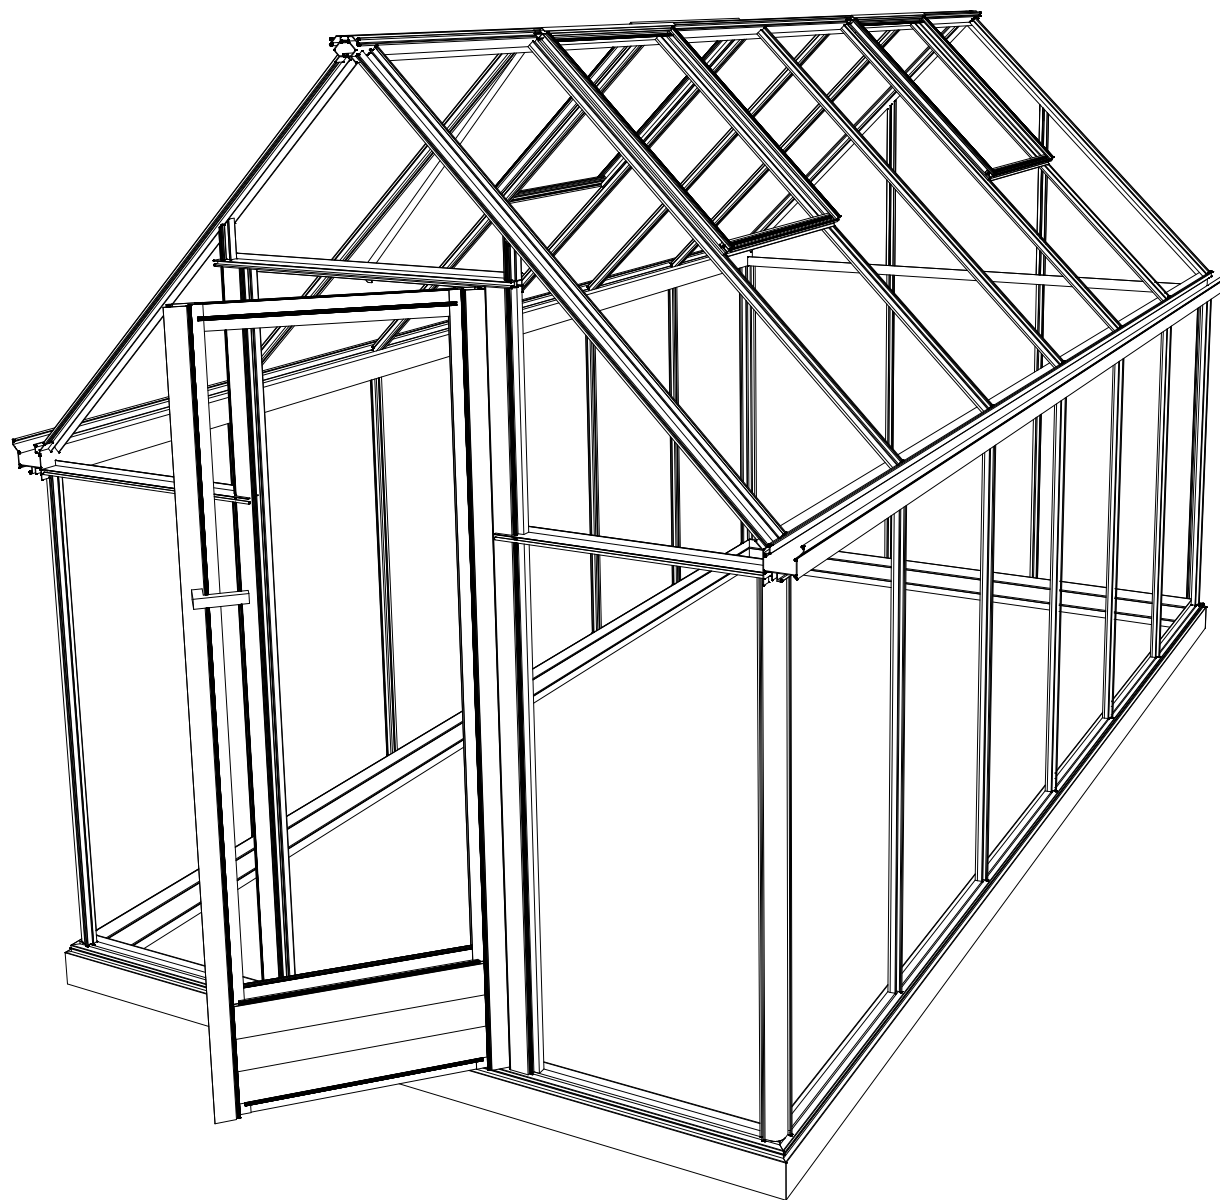

Modell Rustiq

Teileliste

	Nr.	Profil Nr.		Nr.	Profil Nr.		Nr.	Profil Nr.		Nr.	Profil Nr.
	7	7151		17	L 40/40/2		1A	17552		9	L15/15/2
	3-45°	15732		25	17666		12	7070		21	29577
	58	12960		27	B 18		18	17542			
	5	17548		4	17549		19	17543			
	54-45°	17540		10	17541		20T	28513			

- Wichtig! Schauen Sie für weitere Profile ggf. in dem Fundamentprofil rein
- Opgelet! Kijkt u in het funderingsprofiel voor eventuele overige profielen
- Attention! Regarde à l'intérieur du fondation pour plussiers profils
- Observera att en del profiler ligger i sockelprofilen

∅ = 8mm

L
3084
3821
4558
5295
6032

Glass Dimensions Nv Euro-serre			Euro-Rustic			2,36m		GlassH: 1450				
Glass Size 730mm			Sides		Single	Roof			Poly		m ²	m ²
			1450 x 730	1450 x 660	1620 x 620	1590 x 730	763 x 730	825 x 730	1590 x 730	763 x 730		
Euro-Rustic	2,36m	x 2,36m	9	2	1	4	2	2 or 2	4	2	12,4	7,0
Euro-Rustic	2,36m	x 3,09m	11	2	1	6	2	2 or 2	6	2	14,6	9,3
Euro-Rustic	2,36m	x 3,80m	13	2	1	8	2	2 or 2	8	2	16,7	11,6
Euro-Rustic	2,36m	x 4,57m	15	2	1	9	3	3 or 3	9	3	18,8	13,9
Euro-Rustic	2,36m	x 5,30m	17	2	1	11	3	3 or 3	11	3	20,9	16,2
Euro-Rustic	2,36m	x 6,04m	19	2	1	12	4	4 or 4	12	4	23,0	18,6
											0,0	
											0,0	
											0,0	

Points

1xL+1xR

1xL+1xR

32

32

3,51 m²