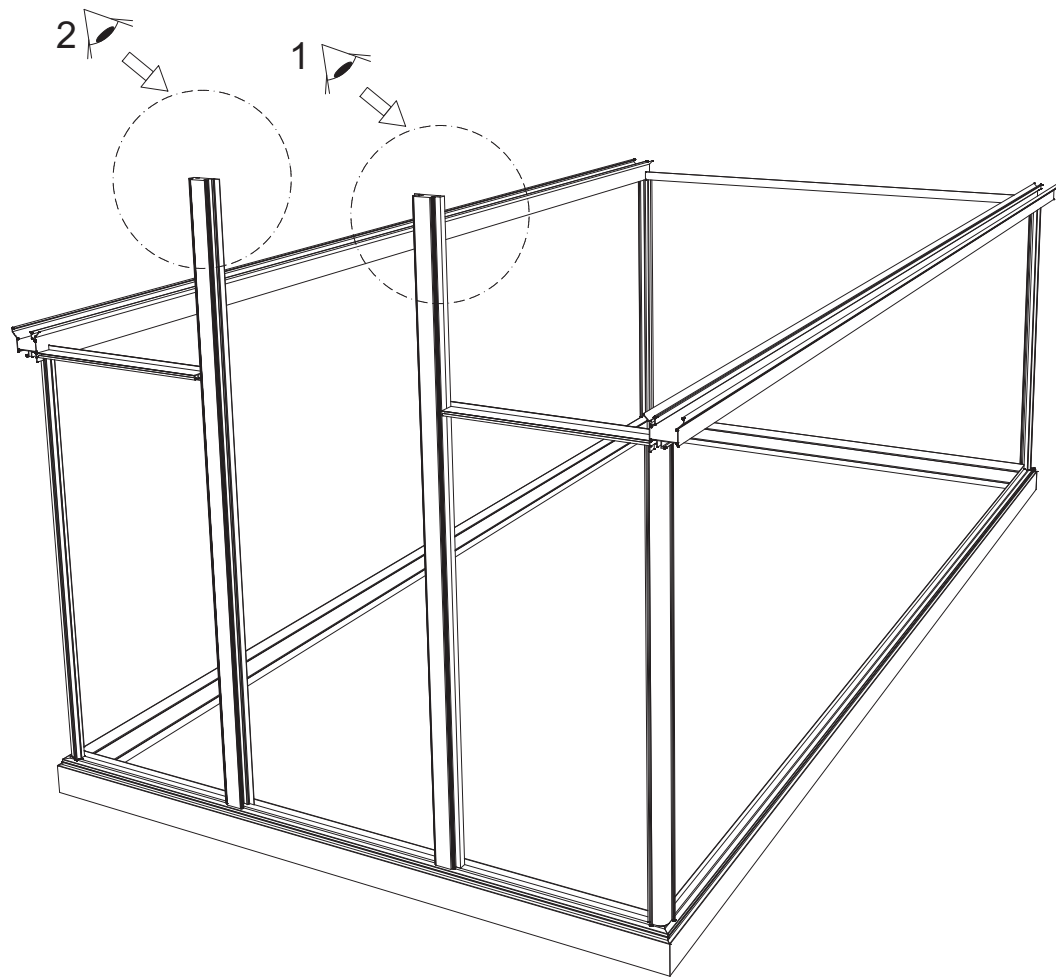

∅ = 8mm

L
3084
3821
4558
5295
6032

Glass Dimensions Nv Euro-serre			Euro-Rustic			2,36m		GlassH: 1450				
Glass Size 730mm			Sides		Single	Roof			Poly		m ²	m ²
			1450 x 730	1450 x 660	1620 x 620	1590 x 730	763 x 730	825 x 730	1590 x 730	763 x 730		
Euro-Rustic	2,36m	x 2,36m	9	2	1	4	2	2 or 2	4	2	12,4	7,0
Euro-Rustic	2,36m	x 3,09m	11	2	1	6	2	2 or 2	6	2	14,6	9,3
Euro-Rustic	2,36m	x 3,80m	13	2	1	8	2	2 or 2	8	2	16,7	11,6
Euro-Rustic	2,36m	x 4,57m	15	2	1	9	3	3 or 3	9	3	18,8	13,9
Euro-Rustic	2,36m	x 5,30m	17	2	1	11	3	3 or 3	11	3	20,9	16,2
Euro-Rustic	2,36m	x 6,04m	19	2	1	12	4	4 or 4	12	4	23,0	18,6
											0,0	
											0,0	
											0,0	

Points

1xL+1xR

1xL+1xR

32

32

3,51 m²