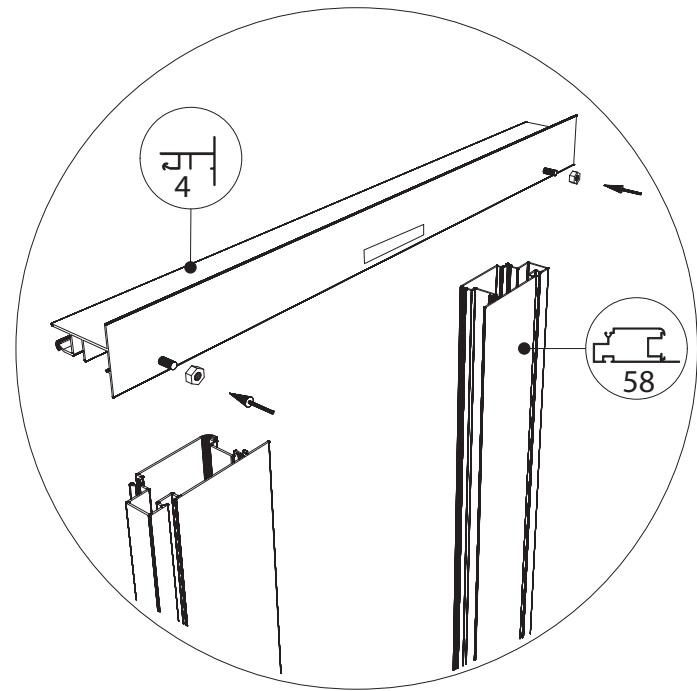

∅ = 8mm

L
3084
3821
4558
5295
6032

Glass Dimensions Nv Euro-serre			Euro-Rustic			2,36m		GlassH: 1450				
Glass Size 730mm			Sides		Single	Roof			Poly		m ²	m ²
			1450 x 730	1450 x 660	1620 x 620	1590 x 730	763 x 730	825 x 730	1590 x 730	763 x 730		
Euro-Rustic	2,36m	x 2,36m	9	2	1	4	2	2 or 2	4	2	12,4	7,0
Euro-Rustic	2,36m	x 3,09m	11	2	1	6	2	2 or 2	6	2	14,6	9,3
Euro-Rustic	2,36m	x 3,80m	13	2	1	8	2	2 or 2	8	2	16,7	11,6
Euro-Rustic	2,36m	x 4,57m	15	2	1	9	3	3 or 3	9	3	18,8	13,9
Euro-Rustic	2,36m	x 5,30m	17	2	1	11	3	3 or 3	11	3	20,9	16,2
Euro-Rustic	2,36m	x 6,04m	19	2	1	12	4	4 or 4	12	4	23,0	18,6
											0,0	
											0,0	
											0,0	

Points

1xL+1xR

1xL+1xR

32

32

3,51 m²