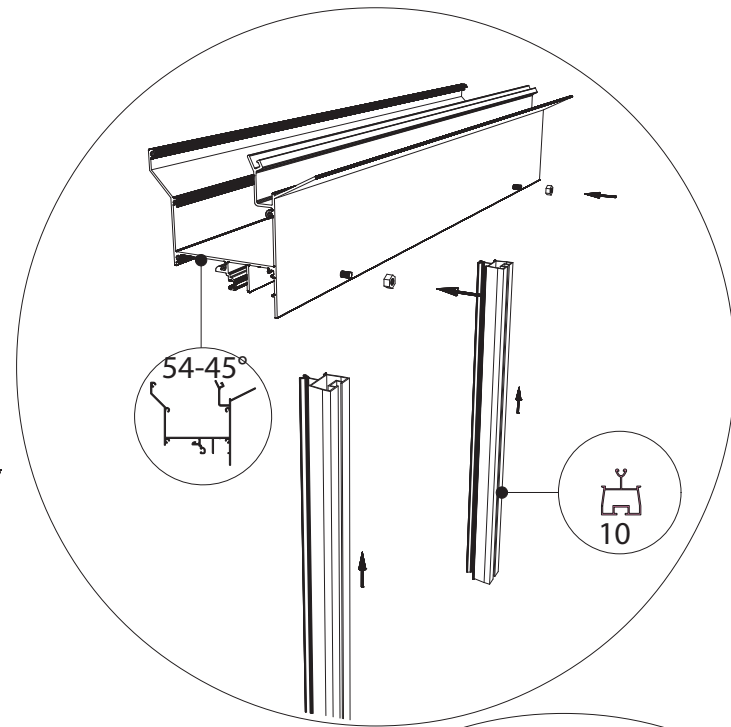

∅ = 8mm

L
3084
3821
4558
5295
6032

Glass Dimensions Nv Euro-serre			Euro-Rustic			2,36m		GlassH: 1450				
Glass Size 730mm			Sides		Single	Roof			Poly		m ²	m ²
			1450 x 730	1450 x 660	1620 x 620	1590 x 730	763 x 730	825 x 730	1590 x 730	763 x 730		
Euro-Rustic	2,36m	x 2,36m	9	2	1	4	2	2 or 2	4	2	12,4	7,0
Euro-Rustic	2,36m	x 3,09m	11	2	1	6	2	2 or 2	6	2	14,6	9,3
Euro-Rustic	2,36m	x 3,80m	13	2	1	8	2	2 or 2	8	2	16,7	11,6
Euro-Rustic	2,36m	x 4,57m	15	2	1	9	3	3 or 3	9	3	18,8	13,9
Euro-Rustic	2,36m	x 5,30m	17	2	1	11	3	3 or 3	11	3	20,9	16,2
Euro-Rustic	2,36m	x 6,04m	19	2	1	12	4	4 or 4	12	4	23,0	18,6
											0,0	
											0,0	
											0,0	

Points

1xL+1xR

1xL+1xR

32

32

3,51 m²