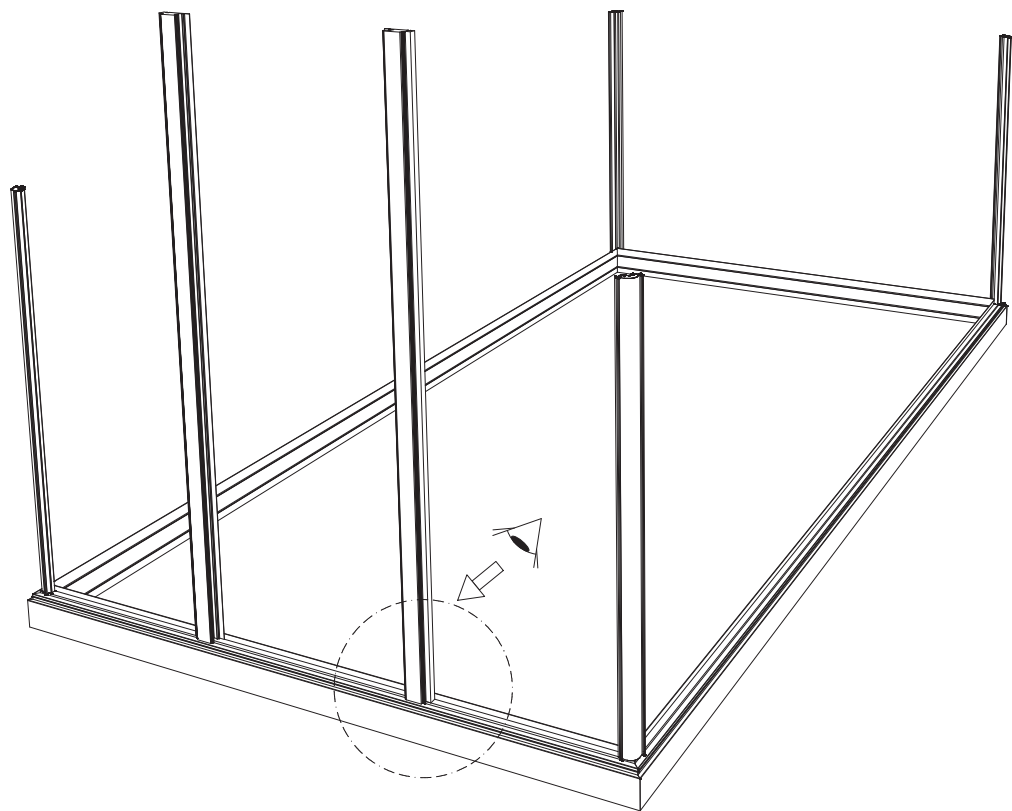

Modell Rustiq

Teileliste

	Nr.	Profil Nr.		Nr.	Profil Nr.		Nr.	Profil Nr.		Nr.	Profil Nr.
	7	7151		17	L 40/40/2		1A	17552		9	L15/15/2
	3-45°	15732		25	17666		12	7070		21	29577
	58	12960		27	B 18		18	17542			
	5	17548		4	17549		19	17543			
	54-45°	17540		10	17541		20T	28513			

- Wichtig! Schauen Sie für weitere Profile ggf. in dem Fundamentprofil rein
- Opgelet! Kijkt u in het funderingsprofiel voor eventuele overige profielen
- Attention! Regarde à l'intérieur du fondation pour plussiers profils
- Observera att en del profiler ligger i sockelprofilen

∅ = 8mm

L
3084
3821
4558
5295
6032

Glass Dimensions Nv Euro-serre			Euro-Rustic			2,36m		GlassH: 1450				
Glass Size 730mm			Sides		Single	Roof			Poly		m ²	m ²
			1450 x 730	1450 x 660	1620 x 620	1590 x 730	763 x 730	825 x 730	1590 x 730	763 x 730		
Euro-Rustic	2,36m	x 2,36m	9	2	1	4	2	2 or 2	4	2	12,4	7,0
Euro-Rustic	2,36m	x 3,09m	11	2	1	6	2	2 or 2	6	2	14,6	9,3
Euro-Rustic	2,36m	x 3,80m	13	2	1	8	2	2 or 2	8	2	16,7	11,6
Euro-Rustic	2,36m	x 4,57m	15	2	1	9	3	3 or 3	9	3	18,8	13,9
Euro-Rustic	2,36m	x 5,30m	17	2	1	11	3	3 or 3	11	3	20,9	16,2
Euro-Rustic	2,36m	x 6,04m	19	2	1	12	4	4 or 4	12	4	23,0	18,6
											0,0	
											0,0	
											0,0	

Points

1xL+1xR

1xL+1xR

32

32

3,51 m²