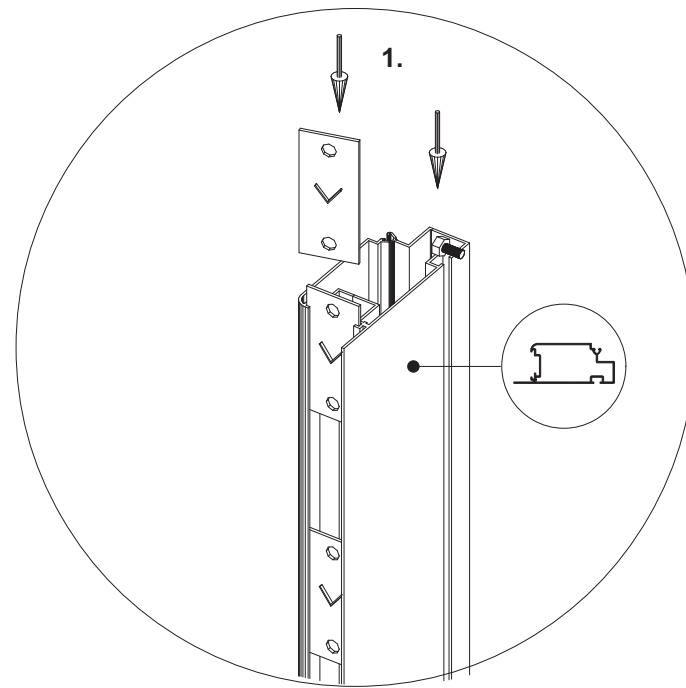

∅ = 8mm

L
3084
3821
4558
5295
6032

Glass Dimensions Nv Euro-serre			Euro-Rustic			2,36m		GlassH: 1450				
Glass Size 730mm			Sides		Single	Roof			Poly		m ²	m ²
			1450 x 730	1450 x 660	1620 x 620	1590 x 730	763 x 730	825 x 730	1590 x 730	763 x 730		
Euro-Rustic	2,36m	x 2,36m	9	2	1	4	2	2 or 2	4	2	12,4	7,0
Euro-Rustic	2,36m	x 3,09m	11	2	1	6	2	2 or 2	6	2	14,6	9,3
Euro-Rustic	2,36m	x 3,80m	13	2	1	8	2	2 or 2	8	2	16,7	11,6
Euro-Rustic	2,36m	x 4,57m	15	2	1	9	3	3 or 3	9	3	18,8	13,9
Euro-Rustic	2,36m	x 5,30m	17	2	1	11	3	3 or 3	11	3	20,9	16,2
Euro-Rustic	2,36m	x 6,04m	19	2	1	12	4	4 or 4	12	4	23,0	18,6
											0,0	
											0,0	
											0,0	

Points

1xL+1xR

1xL+1xR

32

32

3,51 m²