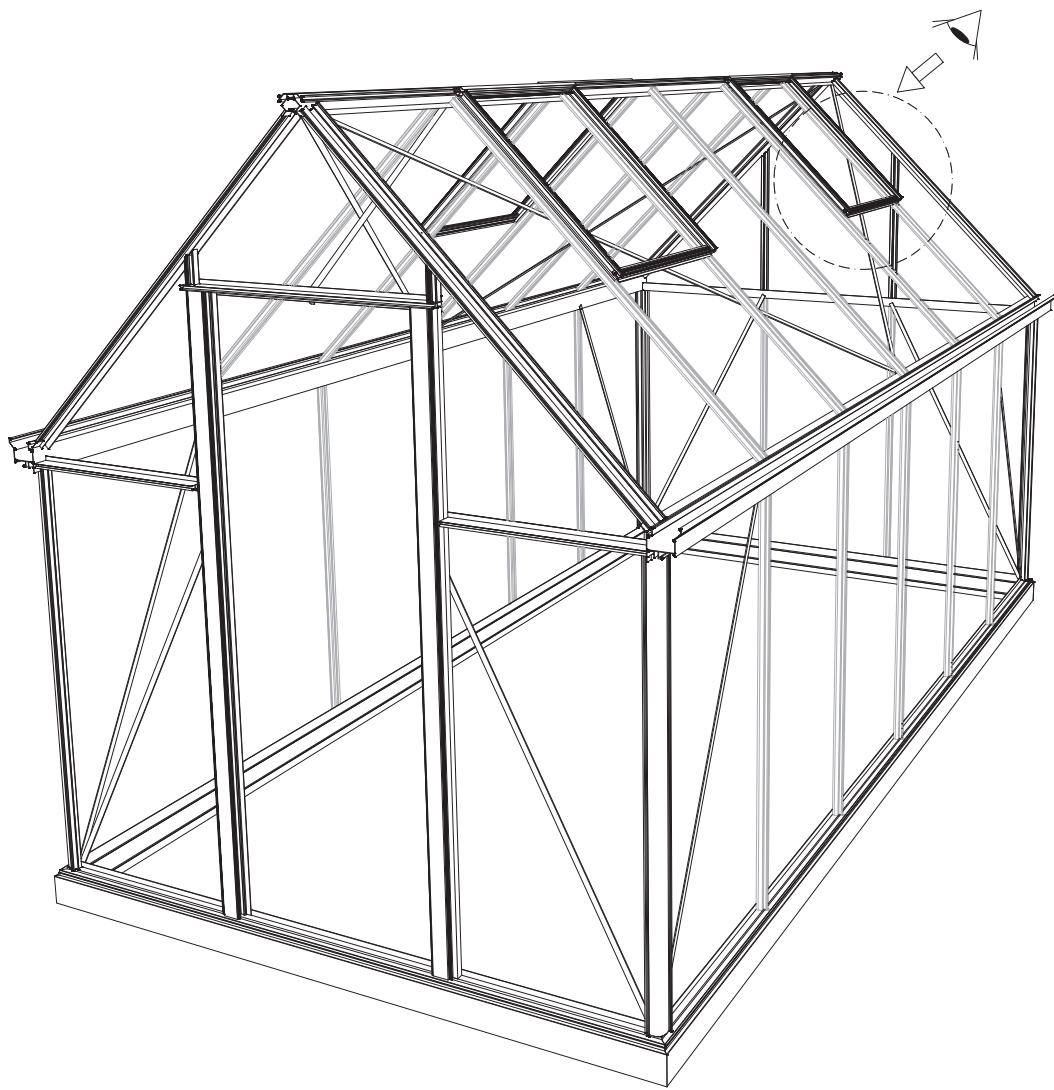

Modell Rustiq

Teileliste

	Nr.	Profil Nr.		Nr.	Profil Nr.		Nr.	Profil Nr.		Nr.	Profil Nr.
	7	7151		17	L 40/40/2		1A	17552		9	L15/15/2
	3-45°	15732		25	17666		12	7070		21	29577
	58	12960		27	B 18		18	17542			
	5	17548		4	17549		19	17543			
	54-45°	17540		10	17541		20T	28513			

- Wichtig! Schauen Sie für weitere Profile ggf. in dem Fundamentprofil rein
- Opgelet! Kijkt u in het funderingsprofiel voor eventuele overige profielen
- Attention! Regarde à l'intérieur du fondation pour plussiers profils
- Observera att en del profiler ligger i sockelprofilen

∅ = 8mm

L
3084
3821
4558
5295
6032

Glass Dimensions Nv Euro-serre			Euro-Rustic			2,36m		GlassH: 1450				
Glass Size 730mm			Sides		Single	Roof			Poly		m ²	m ²
			1450 x 730	1450 x 660	1620 x 620	1590 x 730	763 x 730	825 x 730	1590 x 730	763 x 730		
Euro-Rustic	2,36m	x 2,36m	9	2	1	4	2	2 or 2	4	2	12,4	7,0
Euro-Rustic	2,36m	x 3,09m	11	2	1	6	2	2 or 2	6	2	14,6	9,3
Euro-Rustic	2,36m	x 3,80m	13	2	1	8	2	2 or 2	8	2	16,7	11,6
Euro-Rustic	2,36m	x 4,57m	15	2	1	9	3	3 or 3	9	3	18,8	13,9
Euro-Rustic	2,36m	x 5,30m	17	2	1	11	3	3 or 3	11	3	20,9	16,2
Euro-Rustic	2,36m	x 6,04m	19	2	1	12	4	4 or 4	12	4	23,0	18,6
											0,0	
											0,0	
											0,0	

Points

1xL+1xR

1xL+1xR

32

32

3,51 m²