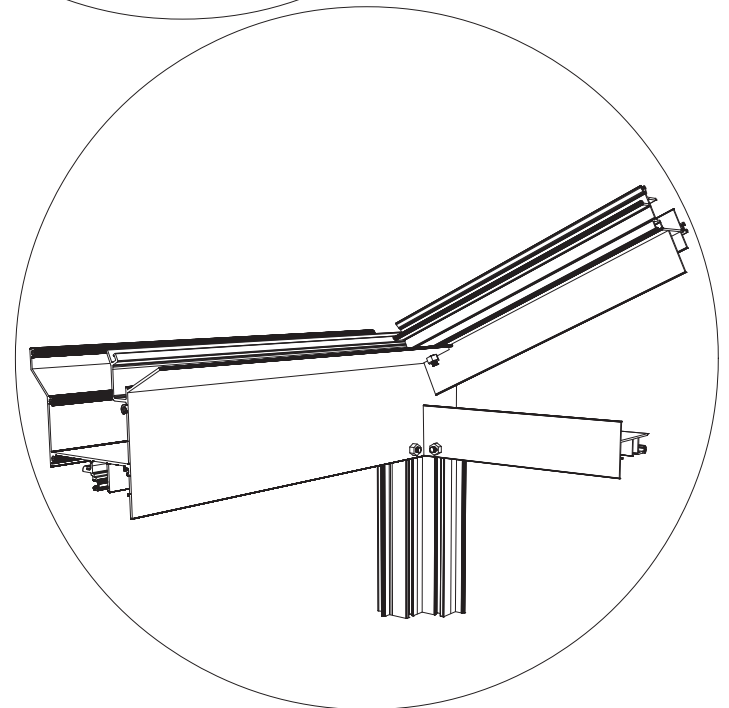

Modell Rustiq

Teileliste

	Nr.	Profil Nr.		Nr.	Profil Nr.		Nr.	Profil Nr.		Nr.	Profil Nr.
	7	7151		17	L 40/40/2		1A	17552		9	L15/15/2
	3-45°	15732		25	17666		12	7070		21	29577
	58	12960		27	B 18		18	17542			
	5	17548		4	17549		19	17543			
	54-45°	17540		10	17541		20T	28513			

∅ = 8mm

L
3084
3821
4558
5295
6032

Glass Dimensions Nv Euro-serre			Euro-Rustic			2,36m		GlassH: 1450				
Glass Size 730mm			Sides		Single	Roof			Poly		m ²	m ²
			1450 x 730	1450 x 660	1620 x 620	1590 x 730	763 x 730	825 x 730	1590 x 730	763 x 730		
Euro-Rustic	2,36m	x 2,36m	9	2	1	4	2	2 or 2	4	2	12,4	7,0
Euro-Rustic	2,36m	x 3,09m	11	2	1	6	2	2 or 2	6	2	14,6	9,3
Euro-Rustic	2,36m	x 3,80m	13	2	1	8	2	2 or 2	8	2	16,7	11,6
Euro-Rustic	2,36m	x 4,57m	15	2	1	9	3	3 or 3	9	3	18,8	13,9
Euro-Rustic	2,36m	x 5,30m	17	2	1	11	3	3 or 3	11	3	20,9	16,2
Euro-Rustic	2,36m	x 6,04m	19	2	1	12	4	4 or 4	12	4	23,0	18,6
											0,0	
											0,0	
											0,0	

Points

1xL+1xR

1xL+1xR

32

32

3,51 m²