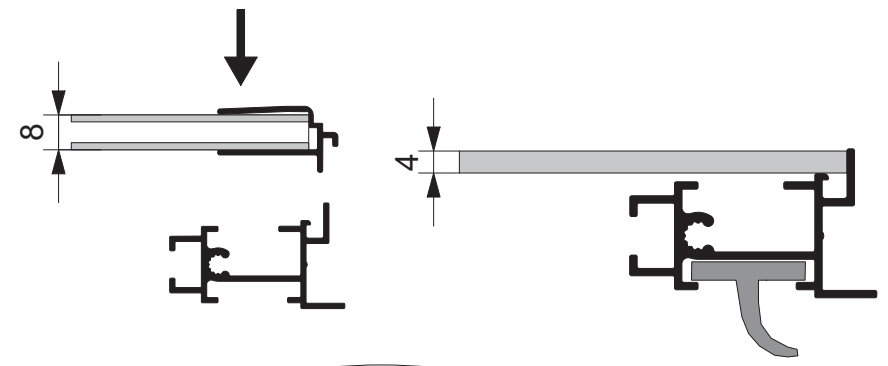

Modell Rustiq

Teileliste

	Nr.	Profil Nr.		Nr.	Profil Nr.		Nr.	Profil Nr.		Nr.	Profil Nr.
	7	7151		17	L 40/40/2		1A	17552		9	L15/15/2
	3-45°	15732		25	17666		12	7070		21	29577
	58	12960		27	B 18		18	17542			
	5	17548		4	17549		19	17543			
	54-45°	17540		10	17541		20T	28513			

∅ = 8mm

L
3084
3821
4558
5295
6032

Glass Dimensions Nv Euro-serre			Euro-Rustic			2,36m		GlassH: 1450				
Glass Size 730mm			Sides		Single	Roof			Poly		m ²	m ²
			1450 x 730	1450 x 660	1620 x 620	1590 x 730	763 x 730	825 x 730	1590 x 730	763 x 730		
Euro-Rustic	2,36m	x 2,36m	9	2	1	4	2	2 or 2	4	2	12,4	7,0
Euro-Rustic	2,36m	x 3,09m	11	2	1	6	2	2 or 2	6	2	14,6	9,3
Euro-Rustic	2,36m	x 3,80m	13	2	1	8	2	2 or 2	8	2	16,7	11,6
Euro-Rustic	2,36m	x 4,57m	15	2	1	9	3	3 or 3	9	3	18,8	13,9
Euro-Rustic	2,36m	x 5,30m	17	2	1	11	3	3 or 3	11	3	20,9	16,2
Euro-Rustic	2,36m	x 6,04m	19	2	1	12	4	4 or 4	12	4	23,0	18,6
											0,0	
											0,0	
											0,0	

Points

1xL+1xR

1xL+1xR

32

32

3,51 m²