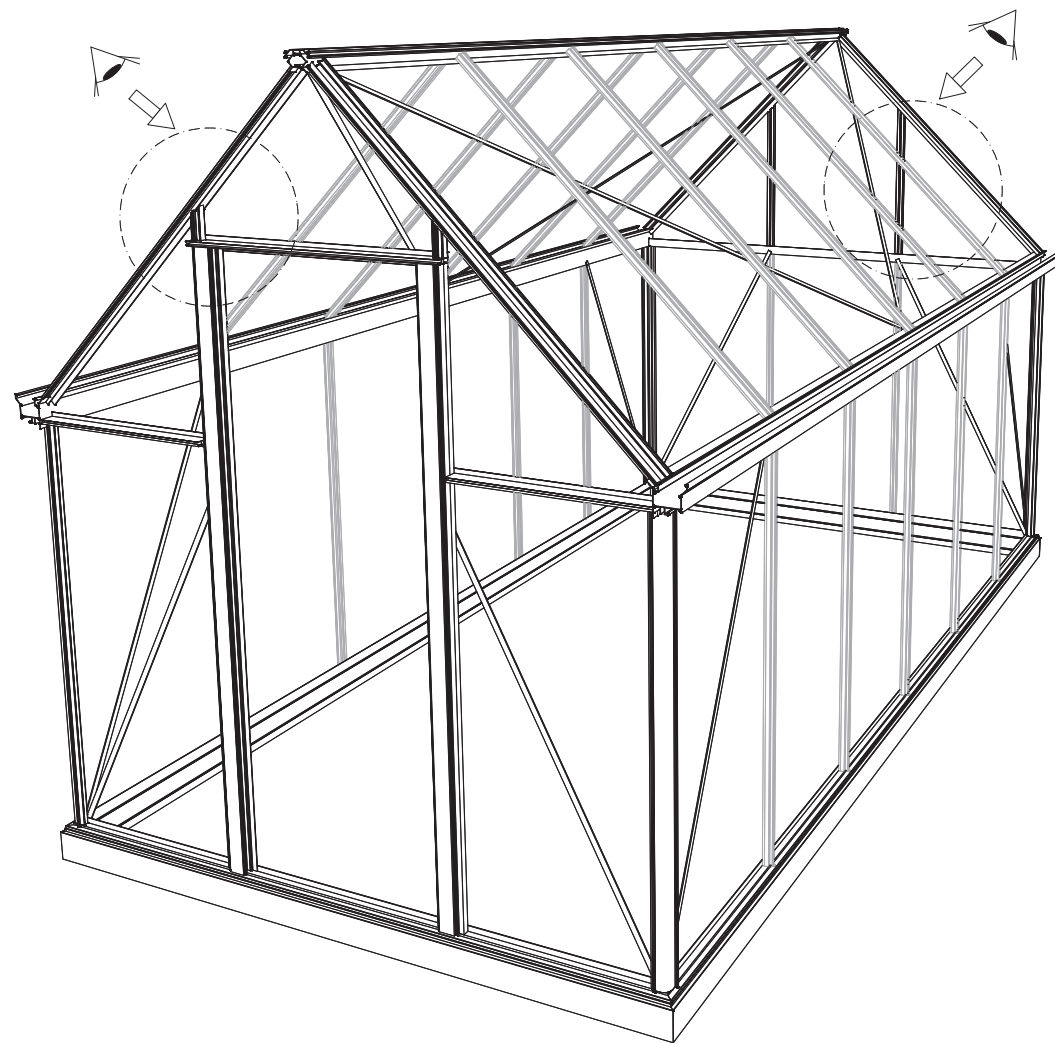

∅ = 8mm

L
3084
3821
4558
5295
6032

Glass Dimensions Nv Euro-serre			Euro-Rustic			2,36m		GlassH: 1450				
Glass Size 730mm			Sides		Single	Roof			Poly		m ²	m ²
			1450 x 730	1450 x 660	1620 x 620	1590 x 730	763 x 730	825 x 730	1590 x 730	763 x 730		
Euro-Rustic	2,36m	x 2,36m	9	2	1	4	2	2 or 2	4	2	12,4	7,0
Euro-Rustic	2,36m	x 3,09m	11	2	1	6	2	2 or 2	6	2	14,6	9,3
Euro-Rustic	2,36m	x 3,80m	13	2	1	8	2	2 or 2	8	2	16,7	11,6
Euro-Rustic	2,36m	x 4,57m	15	2	1	9	3	3 or 3	9	3	18,8	13,9
Euro-Rustic	2,36m	x 5,30m	17	2	1	11	3	3 or 3	11	3	20,9	16,2
Euro-Rustic	2,36m	x 6,04m	19	2	1	12	4	4 or 4	12	4	23,0	18,6
											0,0	
											0,0	
											0,0	

Points

1xL+1xR

1xL+1xR

32

32

3,51 m²