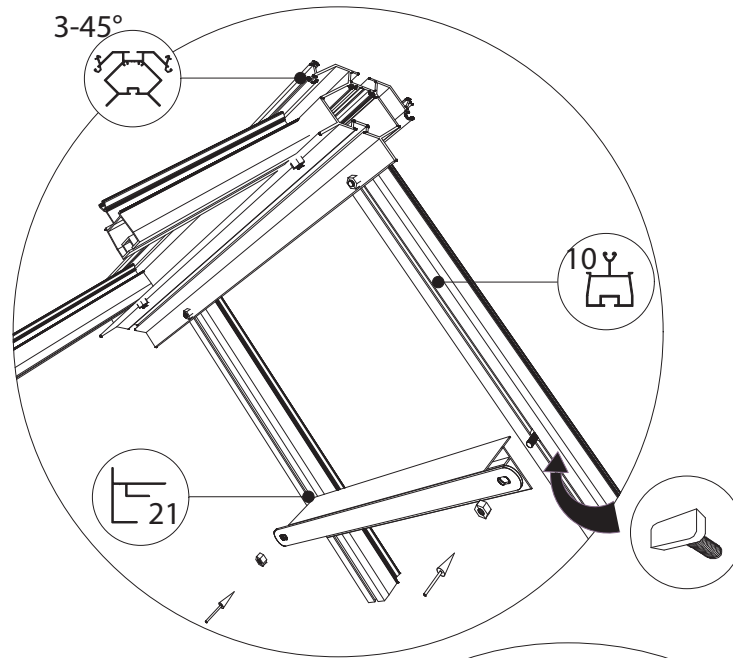

∅ = 8mm

L
3084
3821
4558
5295
6032

Glass Dimensions Nv Euro-serre			Euro-Rustic			2,36m		GlassH: 1450				
Glass Size 730mm			Sides		Single	Roof			Poly		m ²	m ²
			1450 x 730	1450 x 660	1620 x 620	1590 x 730	763 x 730	825 x 730	1590 x 730	763 x 730		
Euro-Rustic	2,36m	x 2,36m	9	2	1	4	2	2 or 2	4	2	12,4	7,0
Euro-Rustic	2,36m	x 3,09m	11	2	1	6	2	2 or 2	6	2	14,6	9,3
Euro-Rustic	2,36m	x 3,80m	13	2	1	8	2	2 or 2	8	2	16,7	11,6
Euro-Rustic	2,36m	x 4,57m	15	2	1	9	3	3 or 3	9	3	18,8	13,9
Euro-Rustic	2,36m	x 5,30m	17	2	1	11	3	3 or 3	11	3	20,9	16,2
Euro-Rustic	2,36m	x 6,04m	19	2	1	12	4	4 or 4	12	4	23,0	18,6
											0,0	
											0,0	
											0,0	

Points

1xL+1xR

1xL+1xR

32

32

3,51 m²