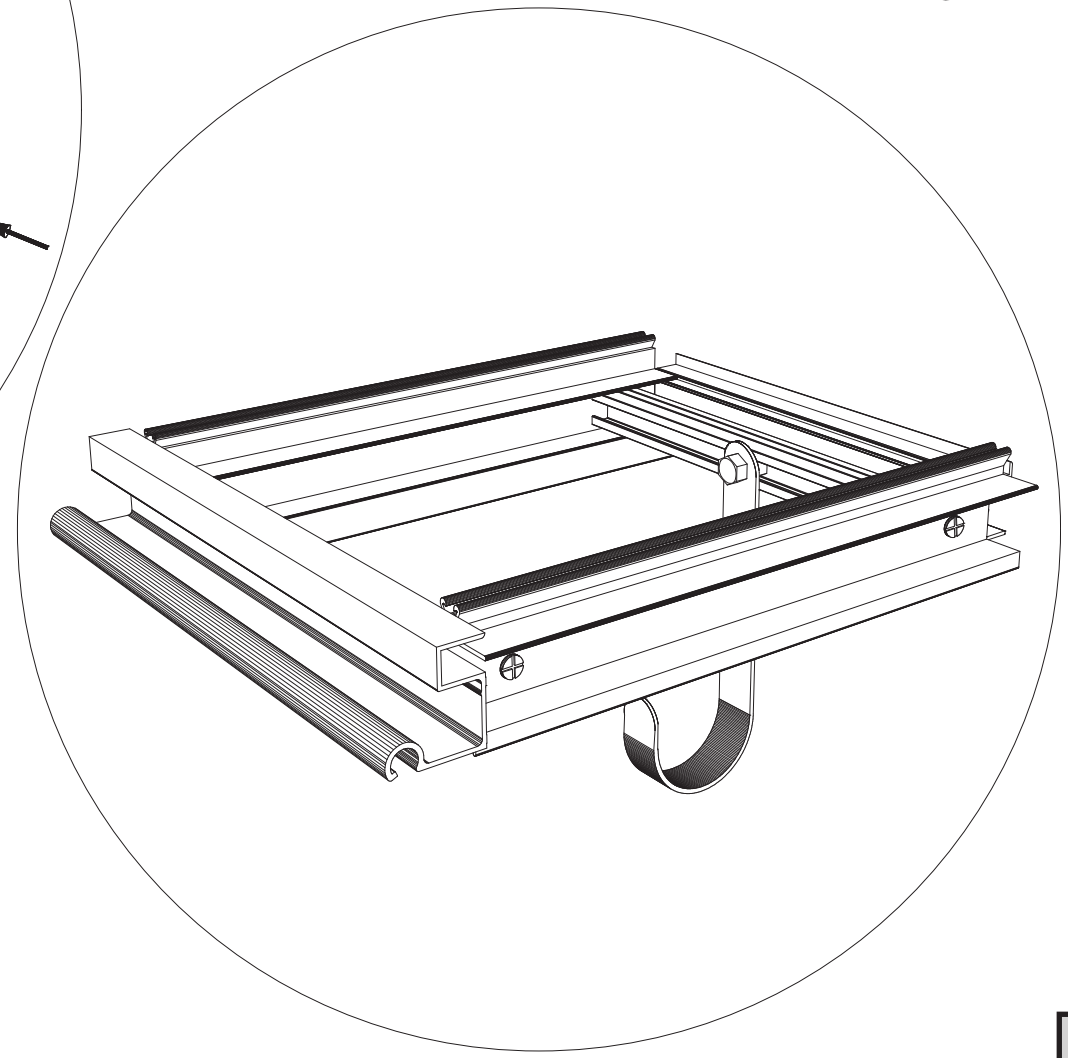

∅ = 8mm

L
3084
3821
4558
5295
6032

Glass Dimensions Nv Euro-serre			Euro-Rustic			2,36m		GlassH: 1450				
Glass Size 730mm			Sides		Single	Roof			Poly		m ²	m ²
			1450 x 730	1450 x 660	1620 x 620	1590 x 730	763 x 730	825 x 730	1590 x 730	763 x 730		
Euro-Rustic	2,36m	x 2,36m	9	2	1	4	2	2 or 2	4	2	12,4	7,0
Euro-Rustic	2,36m	x 3,09m	11	2	1	6	2	2 or 2	6	2	14,6	9,3
Euro-Rustic	2,36m	x 3,80m	13	2	1	8	2	2 or 2	8	2	16,7	11,6
Euro-Rustic	2,36m	x 4,57m	15	2	1	9	3	3 or 3	9	3	18,8	13,9
Euro-Rustic	2,36m	x 5,30m	17	2	1	11	3	3 or 3	11	3	20,9	16,2
Euro-Rustic	2,36m	x 6,04m	19	2	1	12	4	4 or 4	12	4	23,0	18,6
											0,0	
											0,0	
											0,0	

Points

1xL+1xR

1xL+1xR

32

32

3,51 m²