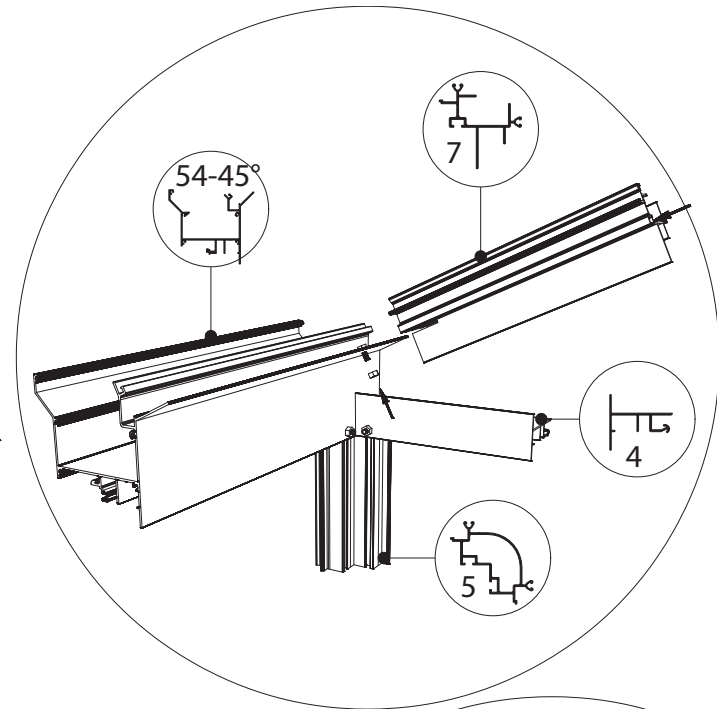

Modell Rustiq

Teileliste

	Nr.	Profil Nr.		Nr.	Profil Nr.		Nr.	Profil Nr.		Nr.	Profil Nr.
	7	7151		17	L 40/40/2		1A	17552		9	L15/15/2
	3-45°	15732		25	17666		12	7070		21	29577
	58	12960		27	B 18		18	17542			
	5	17548		4	17549		19	17543			
	54-45°	17540		10	17541		20T	28513			

∅ = 8mm

L
3084
3821
4558
5295
6032

Glass Dimensions Nv Euro-serre			Euro-Rustic			2,36m		GlassH: 1450				
Glass Size 730mm			Sides		Single	Roof			Poly		m ²	m ²
			1450 x 730	1450 x 660	1620 x 620	1590 x 730	763 x 730	825 x 730	1590 x 730	763 x 730		
Euro-Rustic	2,36m	x 2,36m	9	2	1	4	2	2 or 2	4	2	12,4	7,0
Euro-Rustic	2,36m	x 3,09m	11	2	1	6	2	2 or 2	6	2	14,6	9,3
Euro-Rustic	2,36m	x 3,80m	13	2	1	8	2	2 or 2	8	2	16,7	11,6
Euro-Rustic	2,36m	x 4,57m	15	2	1	9	3	3 or 3	9	3	18,8	13,9
Euro-Rustic	2,36m	x 5,30m	17	2	1	11	3	3 or 3	11	3	20,9	16,2
Euro-Rustic	2,36m	x 6,04m	19	2	1	12	4	4 or 4	12	4	23,0	18,6
											0,0	
											0,0	
											0,0	

Points

1xL+1xR

1xL+1xR

32

32

3,51 m²