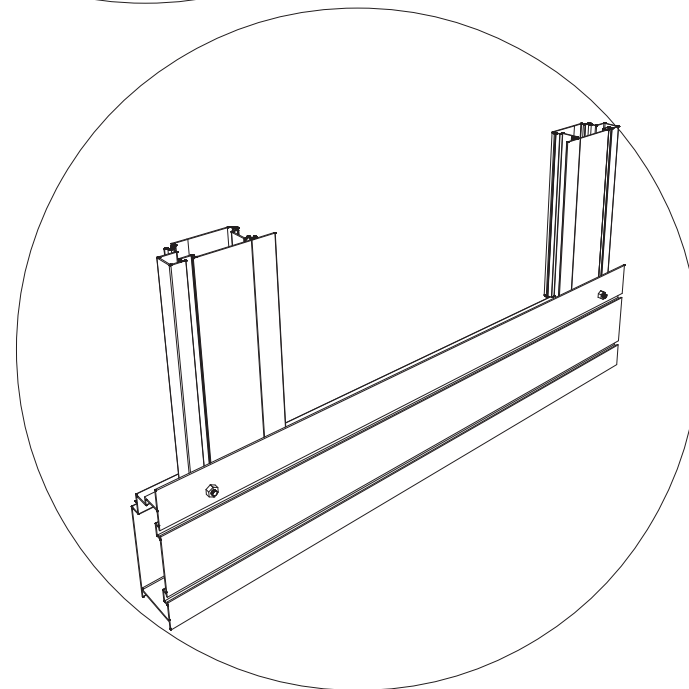

Modell Rustiq

Teileliste

	Nr.	Profil Nr.		Nr.	Profil Nr.		Nr.	Profil Nr.		Nr.	Profil Nr.
	7	7151		17	L 40/40/2		1A	17552		9	L15/15/2
	3-45°	15732		25	17666		12	7070		21	29577
	58	12960		27	B 18		18	17542			
	5	17548		4	17549		19	17543			
	54-45°	17540		10	17541		20T	28513			

- Wichtig! Schauen Sie für weitere Profile ggf. in dem Fundamentprofil rein
- Opgelet! Kijkt u in het funderingsprofiel voor eventuele overige profielen
- Attention! Regarde à l'intérieur du fondation pour plussiers profils
- Observera att en del profiler ligger i sockelprofilen

∅ = 8mm

L
3084
3821
4558
5295
6032

Glass Dimensions Nv Euro-serre			Euro-Rustic			2,36m		GlassH: 1450				
Glass Size 730mm			Sides		Single	Roof			Poly		m ²	m ²
			1450 x 730	1450 x 660	1620 x 620	1590 x 730	763 x 730	825 x 730	1590 x 730	763 x 730		
Euro-Rustic	2,36m	x 2,36m	9	2	1	4	2	2 or 2	4	2	12,4	7,0
Euro-Rustic	2,36m	x 3,09m	11	2	1	6	2	2 or 2	6	2	14,6	9,3
Euro-Rustic	2,36m	x 3,80m	13	2	1	8	2	2 or 2	8	2	16,7	11,6
Euro-Rustic	2,36m	x 4,57m	15	2	1	9	3	3 or 3	9	3	18,8	13,9
Euro-Rustic	2,36m	x 5,30m	17	2	1	11	3	3 or 3	11	3	20,9	16,2
Euro-Rustic	2,36m	x 6,04m	19	2	1	12	4	4 or 4	12	4	23,0	18,6
											0,0	
											0,0	
											0,0	

Points

1xL+1xR

1xL+1xR

32

32

3,51 m²