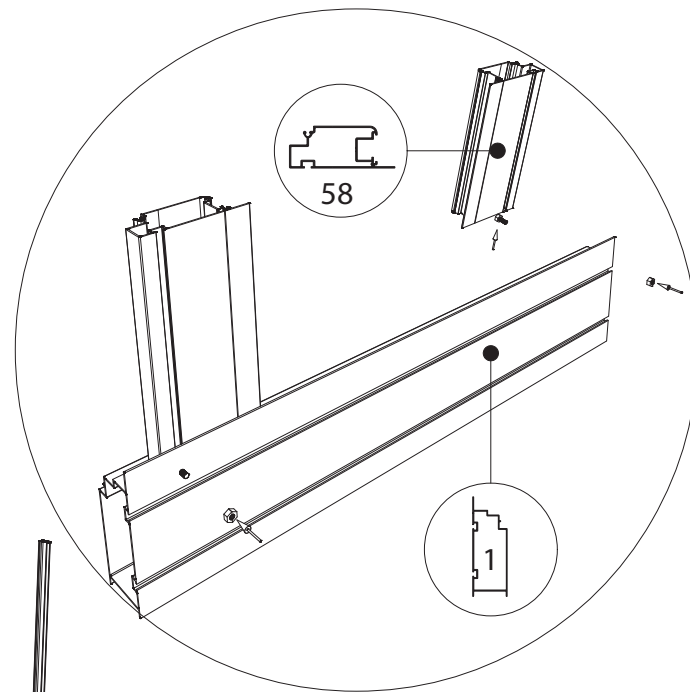

Modell Rustiq

Teileliste

	Nr.	Profil Nr.		Nr.	Profil Nr.		Nr.	Profil Nr.		Nr.	Profil Nr.
	7	7151		17	L 40/40/2		1A	17552		9	L15/15/2
	3-45°	15732		25	17666		12	7070		21	29577
	58	12960		27	B 18		18	17542			
	5	17548		4	17549		19	17543			
	54-45°	17540		10	17541		20T	28513			

- Wichtig! Schauen Sie für weitere Profile ggf. in dem Fundamentprofil rein
- Opgelet! Kijkt u in het funderingsprofiel voor eventuele overige profielen
- Attention! Regarde à l'intérieur du fondation pour plussiers profils
- Observera att en del profiler ligger i sockelprofilen

∅ = 8mm

L
3084
3821
4558
5295
6032

Glass Dimensions Nv Euro-serre			Euro-Rustic			2,36m		GlassH: 1450				
Glass Size 730mm			Sides		Single	Roof			Poly		m ²	m ²
			1450 x 730	1450 x 660	1620 x 620	1590 x 730	763 x 730	825 x 730	1590 x 730	763 x 730		
Euro-Rustic	2,36m	x 2,36m	9	2	1	4	2	2 or 2	4	2	12,4	7,0
Euro-Rustic	2,36m	x 3,09m	11	2	1	6	2	2 or 2	6	2	14,6	9,3
Euro-Rustic	2,36m	x 3,80m	13	2	1	8	2	2 or 2	8	2	16,7	11,6
Euro-Rustic	2,36m	x 4,57m	15	2	1	9	3	3 or 3	9	3	18,8	13,9
Euro-Rustic	2,36m	x 5,30m	17	2	1	11	3	3 or 3	11	3	20,9	16,2
Euro-Rustic	2,36m	x 6,04m	19	2	1	12	4	4 or 4	12	4	23,0	18,6
											0,0	
											0,0	
											0,0	

Points

1xL+1xR

1xL+1xR

32

32

3,51 m²