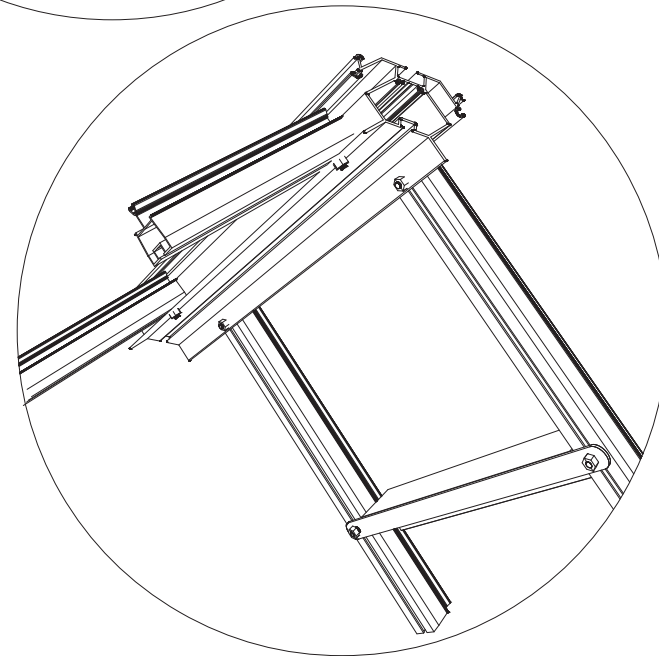

Modell Rustiq

Teileliste

	Nr.	Profil Nr.		Nr.	Profil Nr.		Nr.	Profil Nr.		Nr.	Profil Nr.
	7	7151		17	L 40/40/2		1A	17552		9	L15/15/2
	3-45°	15732		25	17666		12	7070		21	29577
	58	12960		27	B 18		18	17542			
	5	17548		4	17549		19	17543			
	54-45°	17540		10	17541		20T	28513			

∅ = 8mm

L
3084
3821
4558
5295
6032

Glass Dimensions Nv Euro-serre			Euro-Rustic			2,36m		GlassH: 1450				
Glass Size 730mm			Sides		Single	Roof			Poly		m ²	m ²
			1450 x 730	1450 x 660	1620 x 620	1590 x 730	763 x 730	825 x 730	1590 x 730	763 x 730		
Euro-Rustic	2,36m	x 2,36m	9	2	1	4	2	2 or 2	4	2	12,4	7,0
Euro-Rustic	2,36m	x 3,09m	11	2	1	6	2	2 or 2	6	2	14,6	9,3
Euro-Rustic	2,36m	x 3,80m	13	2	1	8	2	2 or 2	8	2	16,7	11,6
Euro-Rustic	2,36m	x 4,57m	15	2	1	9	3	3 or 3	9	3	18,8	13,9
Euro-Rustic	2,36m	x 5,30m	17	2	1	11	3	3 or 3	11	3	20,9	16,2
Euro-Rustic	2,36m	x 6,04m	19	2	1	12	4	4 or 4	12	4	23,0	18,6
											0,0	
											0,0	
											0,0	

Points

1xL+1xR

1xL+1xR

32

32

3,51 m²