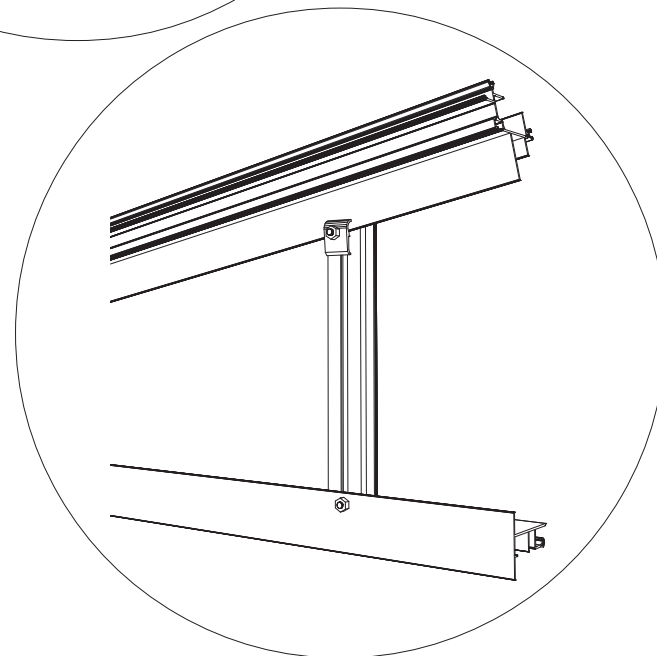

Modell Rustiq

Teileliste

	Nr.	Profil Nr.		Nr.	Profil Nr.		Nr.	Profil Nr.		Nr.	Profil Nr.
	7	7151		17	L 40/40/2		1A	17552		9	L15/15/2
	3-45°	15732		25	17666		12	7070		21	29577
	58	12960		27	B 18		18	17542			
	5	17548		4	17549		19	17543			
	54-45°	17540		10	17541		20T	28513			

∅ = 8mm

L
3084
3821
4558
5295
6032

Glass Dimensions Nv Euro-serre			Euro-Rustic			2,36m		GlassH: 1450				
Glass Size 730mm			Sides		Single	Roof			Poly		m ²	m ²
			1450 x 730	1450 x 660	1620 x 620	1590 x 730	763 x 730	825 x 730	1590 x 730	763 x 730		
Euro-Rustic	2,36m	x 2,36m	9	2	1	4	2	2 or 2	4	2	12,4	7,0
Euro-Rustic	2,36m	x 3,09m	11	2	1	6	2	2 or 2	6	2	14,6	9,3
Euro-Rustic	2,36m	x 3,80m	13	2	1	8	2	2 or 2	8	2	16,7	11,6
Euro-Rustic	2,36m	x 4,57m	15	2	1	9	3	3 or 3	9	3	18,8	13,9
Euro-Rustic	2,36m	x 5,30m	17	2	1	11	3	3 or 3	11	3	20,9	16,2
Euro-Rustic	2,36m	x 6,04m	19	2	1	12	4	4 or 4	12	4	23,0	18,6
											0,0	
											0,0	
											0,0	

Points

1xL+1xR

1xL+1xR

32

32

3,51 m²