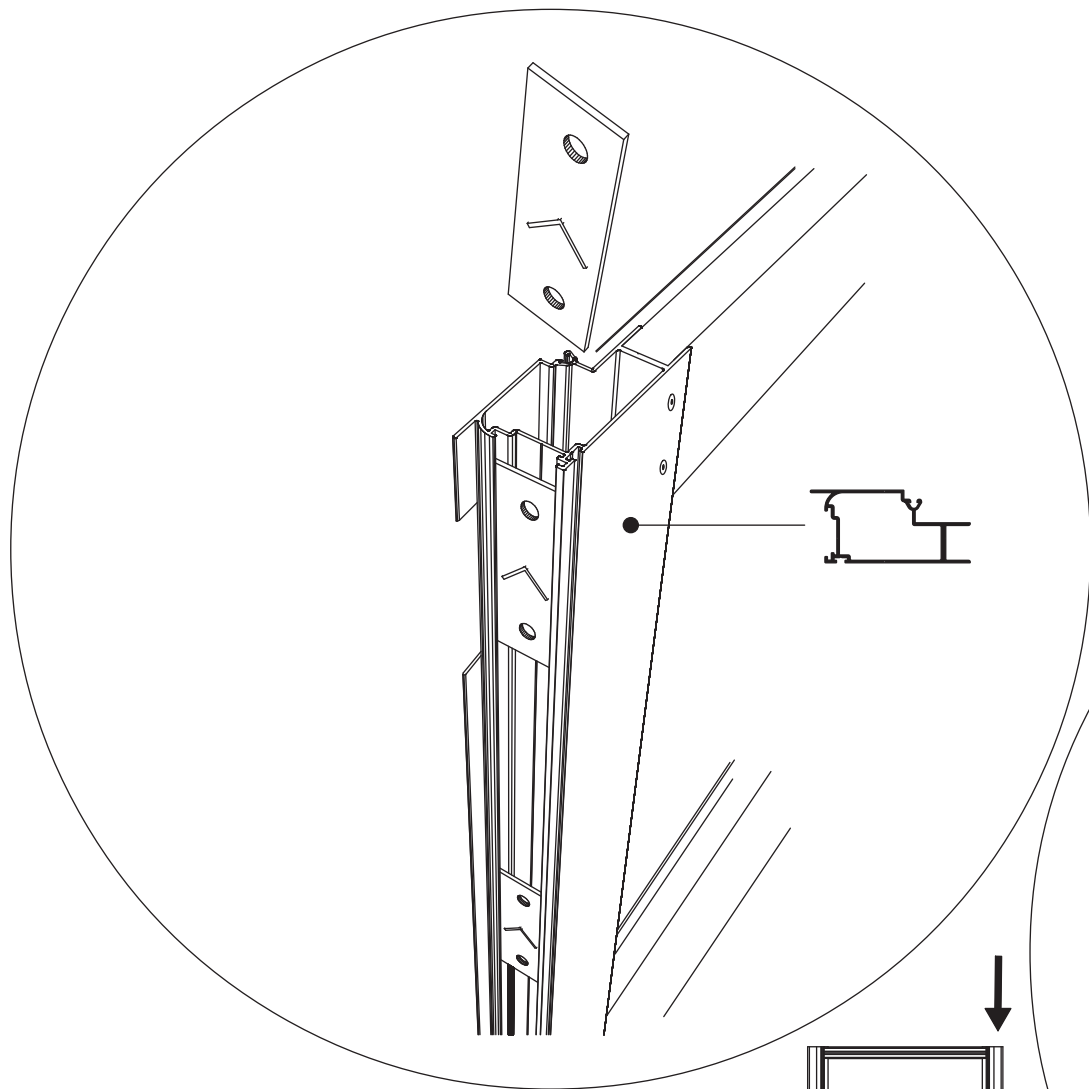

Modell Rustiq

Teileliste

	Nr.	Profil Nr.		Nr.	Profil Nr.		Nr.	Profil Nr.		Nr.	Profil Nr.
	7	7151		17	L 40/40/2		1A	17552		9	L15/15/2
	3-45°	15732		25	17666		12	7070		21	29577
	58	12960		27	B 18		18	17542			
	5	17548		4	17549		19	17543			
	54-45°	17540		10	17541		20T	28513			

∅ = 8mm

L
3084
3821
4558
5295
6032

Glass Dimensions Nv Euro-serre			Euro-Rustic			2,36m		GlassH: 1450				
Glass Size 730mm			Sides		Single	Roof			Poly		m ²	m ²
			1450 x 730	1450 x 660	1620 x 620	1590 x 730	763 x 730	825 x 730	1590 x 730	763 x 730		
Euro-Rustic	2,36m	x 2,36m	9	2	1	4	2	2 or 2	4	2	12,4	7,0
Euro-Rustic	2,36m	x 3,09m	11	2	1	6	2	2 or 2	6	2	14,6	9,3
Euro-Rustic	2,36m	x 3,80m	13	2	1	8	2	2 or 2	8	2	16,7	11,6
Euro-Rustic	2,36m	x 4,57m	15	2	1	9	3	3 or 3	9	3	18,8	13,9
Euro-Rustic	2,36m	x 5,30m	17	2	1	11	3	3 or 3	11	3	20,9	16,2
Euro-Rustic	2,36m	x 6,04m	19	2	1	12	4	4 or 4	12	4	23,0	18,6
											0,0	
											0,0	
											0,0	

Points

1xL+1xR

1xL+1xR

32

32

3,51 m²