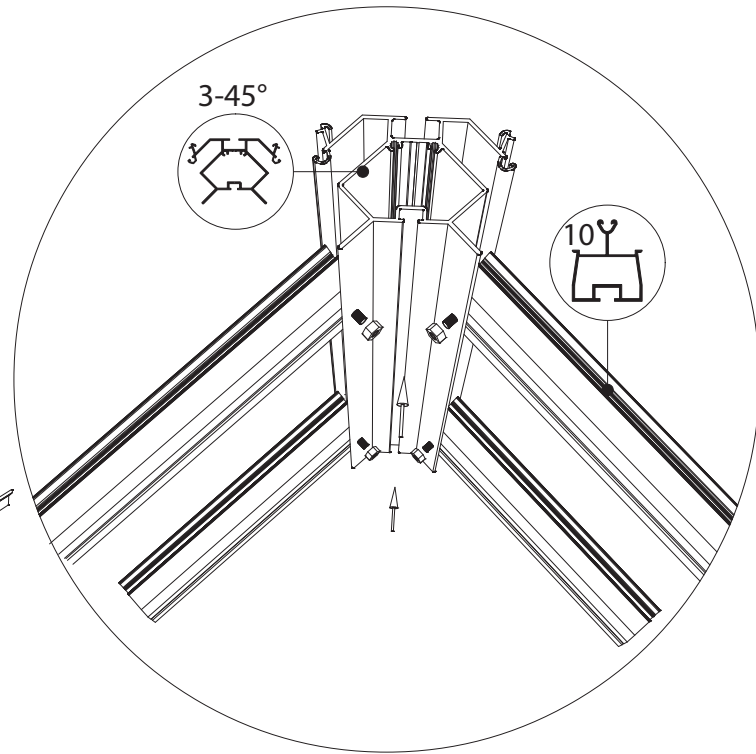

Modell Rustiq

Teileliste

	Nr.	Profil Nr.		Nr.	Profil Nr.		Nr.	Profil Nr.		Nr.	Profil Nr.
	7	7151		17	L 40/40/2		1A	17552		9	L15/15/2
	3-45°	15732		25	17666		12	7070		21	29577
	58	12960		27	B 18		18	17542			
	5	17548		4	17549		19	17543			
	54-45°	17540		10	17541		20T	28513			

∅ = 8mm

L
3084
3821
4558
5295
6032

Glass Dimensions Nv Euro-serre			Euro-Rustic			2,36m		GlassH: 1450				
Glass Size 730mm			Sides		Single	Roof			Poly		m ²	m ²
			1450 x 730	1450 x 660	1620 x 620	1590 x 730	763 x 730	825 x 730	1590 x 730	763 x 730		
Euro-Rustic	2,36m	x 2,36m	9	2	1	4	2	2 or 2	4	2	12,4	7,0
Euro-Rustic	2,36m	x 3,09m	11	2	1	6	2	2 or 2	6	2	14,6	9,3
Euro-Rustic	2,36m	x 3,80m	13	2	1	8	2	2 or 2	8	2	16,7	11,6
Euro-Rustic	2,36m	x 4,57m	15	2	1	9	3	3 or 3	9	3	18,8	13,9
Euro-Rustic	2,36m	x 5,30m	17	2	1	11	3	3 or 3	11	3	20,9	16,2
Euro-Rustic	2,36m	x 6,04m	19	2	1	12	4	4 or 4	12	4	23,0	18,6
											0,0	
											0,0	
											0,0	

Points

1xL+1xR

1xL+1xR

32

32

3,51 m²