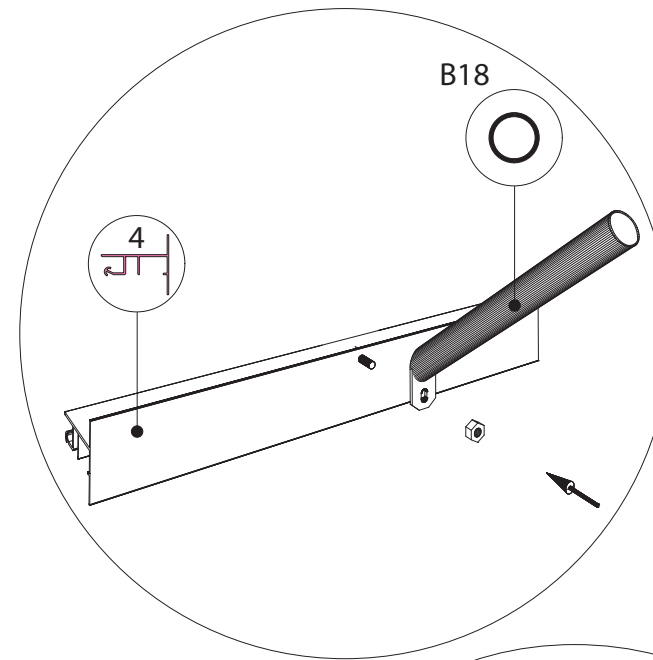

Modell Rustiq

Teileliste

	Nr.	Profil Nr.		Nr.	Profil Nr.		Nr.	Profil Nr.		Nr.	Profil Nr.
	7	7151		17	L 40/40/2		1A	17552		9	L15/15/2
	3-45°	15732		25	17666		12	7070		21	29577
	58	12960		27	B 18		18	17542			
	5	17548		4	17549		19	17543			
	54-45°	17540		10	17541		20T	28513			

∅ = 8mm

L
3084
3821
4558
5295
6032

Glass Dimensions Nv Euro-serre			Euro-Rustic			2,36m		GlassH: 1450				
Glass Size 730mm			Sides		Single	Roof			Poly		m ²	m ²
			1450 x 730	1450 x 660	1620 x 620	1590 x 730	763 x 730	825 x 730	1590 x 730	763 x 730		
Euro-Rustic	2,36m	x 2,36m	9	2	1	4	2	2 or 2	4	2	12,4	7,0
Euro-Rustic	2,36m	x 3,09m	11	2	1	6	2	2 or 2	6	2	14,6	9,3
Euro-Rustic	2,36m	x 3,80m	13	2	1	8	2	2 or 2	8	2	16,7	11,6
Euro-Rustic	2,36m	x 4,57m	15	2	1	9	3	3 or 3	9	3	18,8	13,9
Euro-Rustic	2,36m	x 5,30m	17	2	1	11	3	3 or 3	11	3	20,9	16,2
Euro-Rustic	2,36m	x 6,04m	19	2	1	12	4	4 or 4	12	4	23,0	18,6
											0,0	
											0,0	
											0,0	

Points

1xL+1xR

1xL+1xR

32

32

3,51 m²