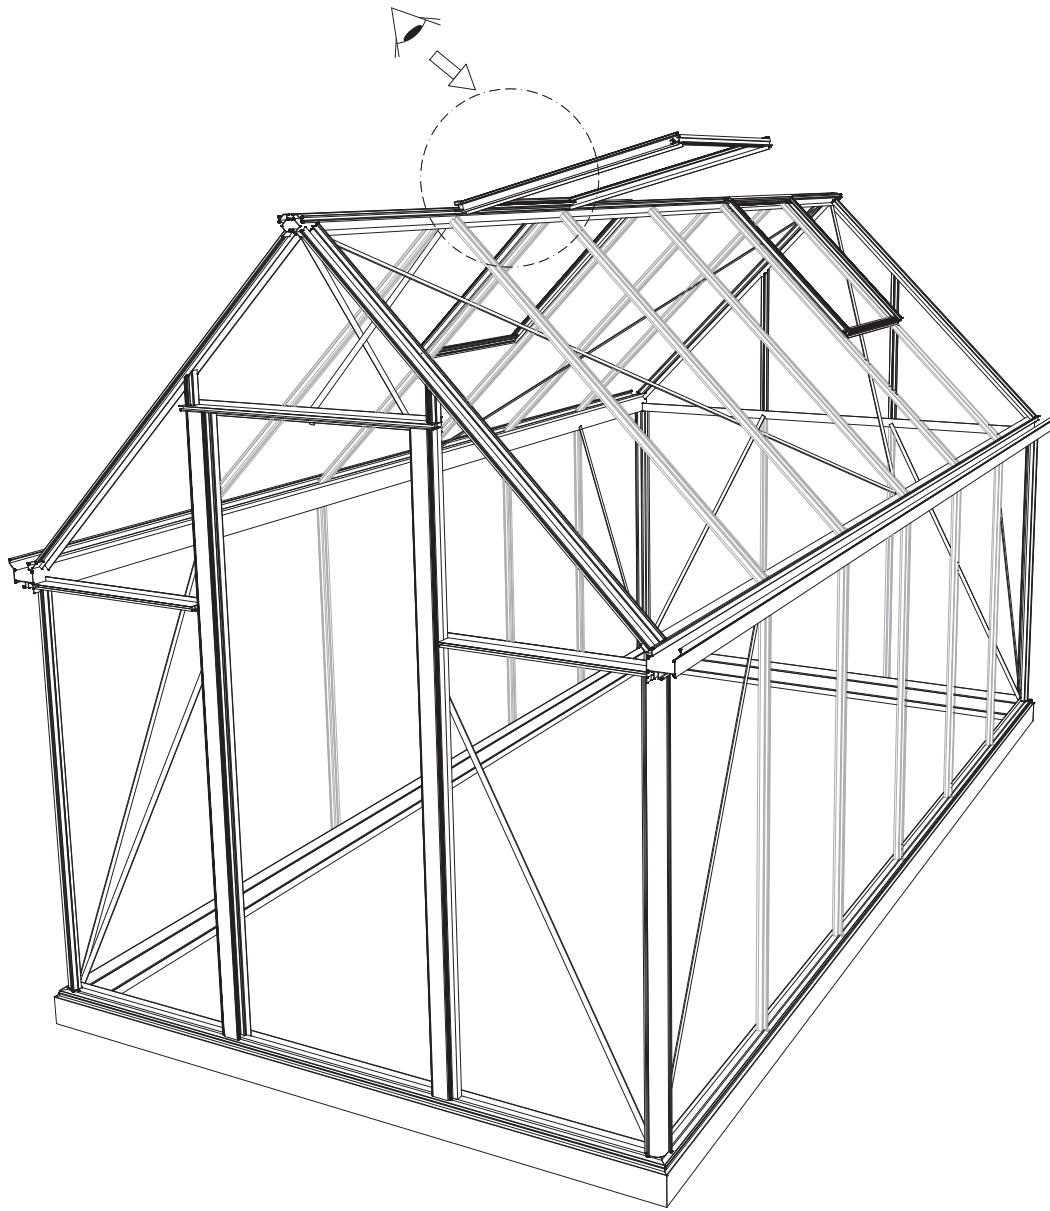

Modell Rustiq

Teileliste

	Nr.	Profil Nr.		Nr.	Profil Nr.		Nr.	Profil Nr.		Nr.	Profil Nr.
	7	7151		17	L 40/40/2		1A	17552		9	L15/15/2
	3-45°	15732		25	17666		12	7070		21	29577
	58	12960		27	B 18		18	17542			
	5	17548		4	17549		19	17543			
	54-45°	17540		10	17541		20T	28513			

- Wichtig! Schauen Sie für weitere Profile ggf. in dem Fundamentprofil rein
- Opgelet! Kijkt u in het funderingsprofiel voor eventuele overige profielen
- Attention! Regarde à l'intérieur du fondation pour plussiers profils
- Observera att en del profiler ligger i sockelprofilen

∅ = 8mm

L
3084
3821
4558
5295
6032

Glass Dimensions Nv Euro-serre			Euro-Rustic			2,36m		GlassH: 1450				
Glass Size 730mm			Sides		Single	Roof			Poly		m ²	m ²
			1450 x 730	1450 x 660	1620 x 620	1590 x 730	763 x 730	825 x 730	1590 x 730	763 x 730		
Euro-Rustic	2,36m	x 2,36m	9	2	1	4	2	2 or 2	4	2	12,4	7,0
Euro-Rustic	2,36m	x 3,09m	11	2	1	6	2	2 or 2	6	2	14,6	9,3
Euro-Rustic	2,36m	x 3,80m	13	2	1	8	2	2 or 2	8	2	16,7	11,6
Euro-Rustic	2,36m	x 4,57m	15	2	1	9	3	3 or 3	9	3	18,8	13,9
Euro-Rustic	2,36m	x 5,30m	17	2	1	11	3	3 or 3	11	3	20,9	16,2
Euro-Rustic	2,36m	x 6,04m	19	2	1	12	4	4 or 4	12	4	23,0	18,6
											0,0	
											0,0	
											0,0	

Points

1xL+1xR

1xL+1xR

32

32

3,51 m²