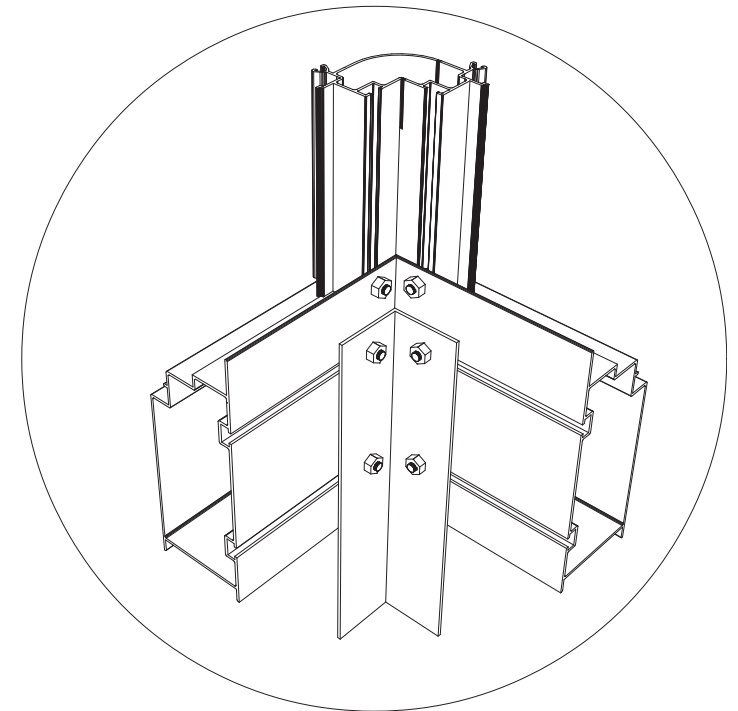

Modell Rustiq

Teileliste

	Nr.	Profil Nr.		Nr.	Profil Nr.		Nr.	Profil Nr.		Nr.	Profil Nr.
	7	7151		17	L 40/40/2		1A	17552		9	L15/15/2
	3-45°	15732		25	17666		12	7070		21	29577
	58	12960		27	B 18		18	17542			
	5	17548		4	17549		19	17543			
	54-45°	17540		10	17541		20T	28513			

- Wichtig! Schauen Sie für weitere Profile ggf. in dem Fundamentprofil rein
- Opgelet! Kijkt u in het funderingsprofiel voor eventuele overige profielen
- Attention! Regarde à l'intérieur du fondation pour plussiers profils
- Observera att en del profiler ligger i sockelprofilen

∅ = 8mm

L
3084
3821
4558
5295
6032

Glass Dimensions Nv Euro-serre			Euro-Rustic			2,36m		GlassH: 1450				
Glass Size 730mm			Sides		Single	Roof			Poly		m ²	m ²
			1450 x 730	1450 x 660	1620 x 620	1590 x 730	763 x 730	825 x 730	1590 x 730	763 x 730		
Euro-Rustic	2,36m	x 2,36m	9	2	1	4	2	2 or 2	4	2	12,4	7,0
Euro-Rustic	2,36m	x 3,09m	11	2	1	6	2	2 or 2	6	2	14,6	9,3
Euro-Rustic	2,36m	x 3,80m	13	2	1	8	2	2 or 2	8	2	16,7	11,6
Euro-Rustic	2,36m	x 4,57m	15	2	1	9	3	3 or 3	9	3	18,8	13,9
Euro-Rustic	2,36m	x 5,30m	17	2	1	11	3	3 or 3	11	3	20,9	16,2
Euro-Rustic	2,36m	x 6,04m	19	2	1	12	4	4 or 4	12	4	23,0	18,6
											0,0	
											0,0	
											0,0	

Points

1xL+1xR

1xL+1xR

32

32

3,51 m²