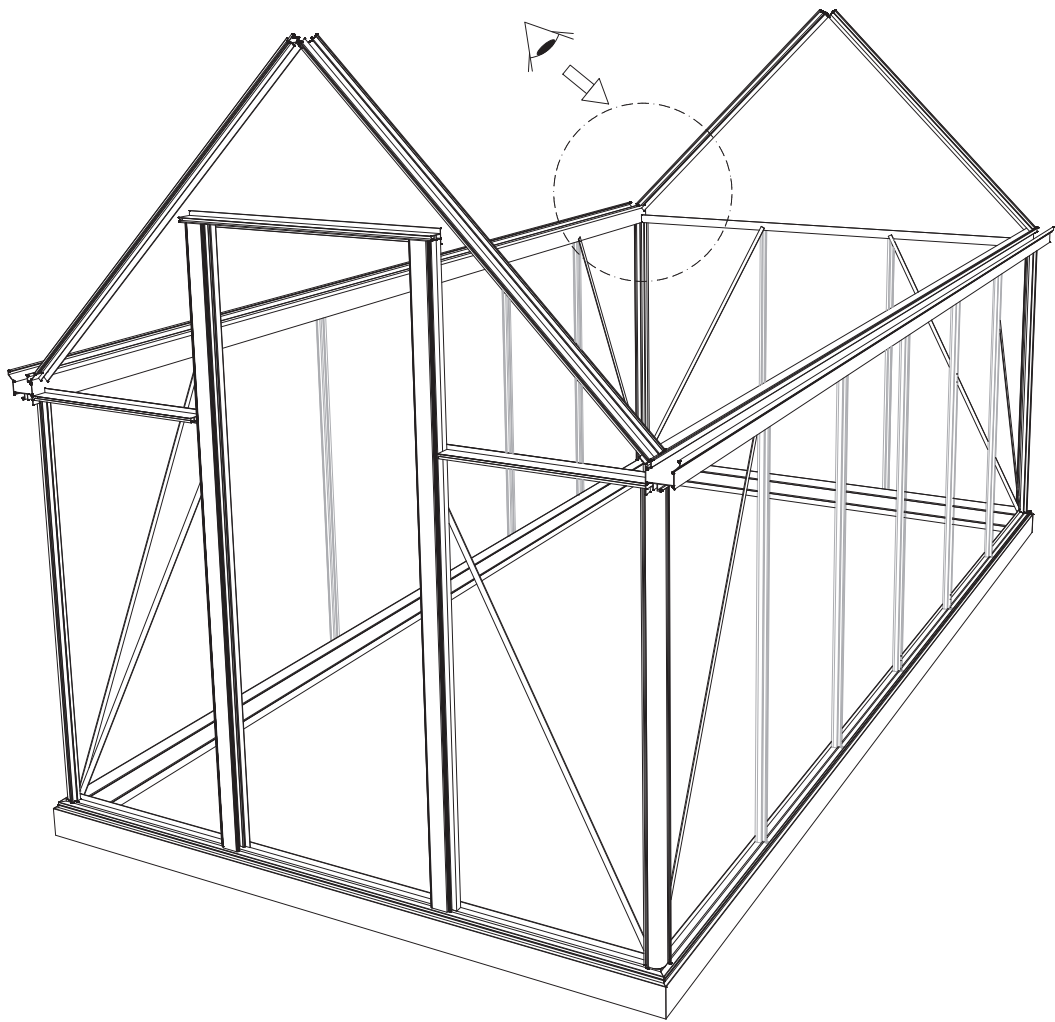

- Wichtig! Schauen Sie für weitere Profile ggf. in dem Fundamentprofil rein
- Opgelet! Kijkt u in het funderingsprofiel voor eventuele overige profielen
- Attention! Regarde à l'intérieur du fondation pour plussiers profils
- Observera att en del profiler ligger i sockelprofilen

∅ = 8mm

L
3084
3821
4558
5295
6032

Glass Dimensions Nv Euro-serre			Euro-Rustic			2,36m		GlassH: 1450				
Glass Size 730mm			Sides		Single	Roof			Poly		m ²	m ²
			1450 x 730	1450 x 660	1620 x 620	1590 x 730	763 x 730	825 x 730	1590 x 730	763 x 730		
Euro-Rustic	2,36m	x 2,36m	9	2	1	4	2	2 or 2	4	2	12,4	7,0
Euro-Rustic	2,36m	x 3,09m	11	2	1	6	2	2 or 2	6	2	14,6	9,3
Euro-Rustic	2,36m	x 3,80m	13	2	1	8	2	2 or 2	8	2	16,7	11,6
Euro-Rustic	2,36m	x 4,57m	15	2	1	9	3	3 or 3	9	3	18,8	13,9
Euro-Rustic	2,36m	x 5,30m	17	2	1	11	3	3 or 3	11	3	20,9	16,2
Euro-Rustic	2,36m	x 6,04m	19	2	1	12	4	4 or 4	12	4	23,0	18,6
											0,0	
											0,0	
											0,0	

Points

1xL+1xR

1xL+1xR

32

32

3,51 m²