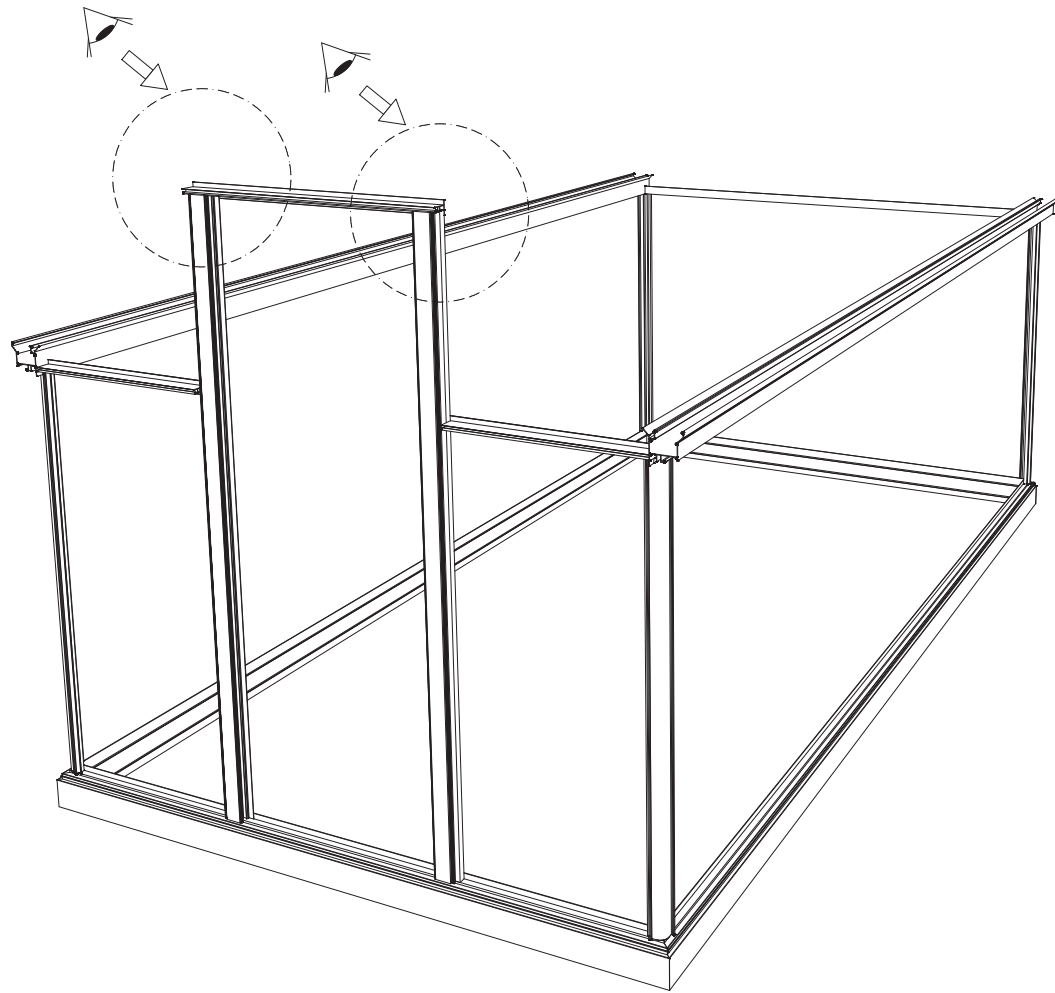

∅ = 8mm

L
3084
3821
4558
5295
6032

Glass Dimensions Nv Euro-serre			Euro-Rustic			2,36m		GlassH: 1450				
Glass Size 730mm			Sides		Single	Roof			Poly		m ²	m ²
			1450 x 730	1450 x 660	1620 x 620	1590 x 730	763 x 730	825 x 730	1590 x 730	763 x 730		
Euro-Rustic	2,36m	x 2,36m	9	2	1	4	2	2 or 2	4	2	12,4	7,0
Euro-Rustic	2,36m	x 3,09m	11	2	1	6	2	2 or 2	6	2	14,6	9,3
Euro-Rustic	2,36m	x 3,80m	13	2	1	8	2	2 or 2	8	2	16,7	11,6
Euro-Rustic	2,36m	x 4,57m	15	2	1	9	3	3 or 3	9	3	18,8	13,9
Euro-Rustic	2,36m	x 5,30m	17	2	1	11	3	3 or 3	11	3	20,9	16,2
Euro-Rustic	2,36m	x 6,04m	19	2	1	12	4	4 or 4	12	4	23,0	18,6
											0,0	
											0,0	
											0,0	

Points

1xL+1xR

1xL+1xR

32

32

3,51 m²