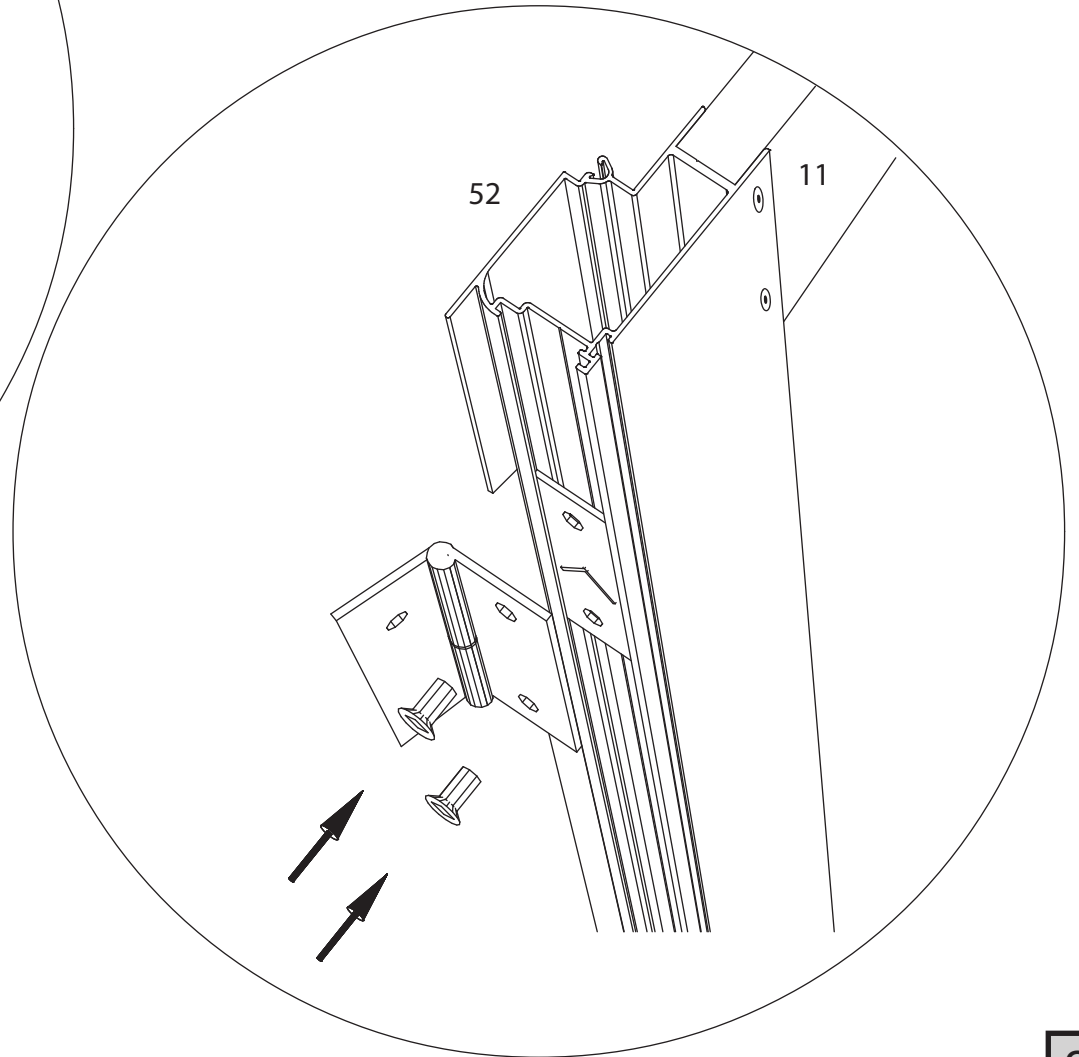

Modell Rustiq

Teileliste

	Nr.	Profil Nr.		Nr.	Profil Nr.		Nr.	Profil Nr.		Nr.	Profil Nr.
	7	7151		17	L 40/40/2		1A	17552		9	L15/15/2
	3-45°	15732		25	17666		12	7070		21	29577
	58	12960		27	B 18		18	17542			
	5	17548		4	17549		19	17543			
	54-45°	17540		10	17541		20T	28513			

∅ = 8mm

L
3084
3821
4558
5295
6032

Glass Dimensions Nv Euro-serre			Euro-Rustic			2,36m		GlassH: 1450				
Glass Size 730mm			Sides		Single	Roof			Poly		m ²	m ²
			1450 x 730	1450 x 660	1620 x 620	1590 x 730	763 x 730	825 x 730	1590 x 730	763 x 730		
Euro-Rustic	2,36m	x 2,36m	9	2	1	4	2	2 or 2	4	2	12,4	7,0
Euro-Rustic	2,36m	x 3,09m	11	2	1	6	2	2 or 2	6	2	14,6	9,3
Euro-Rustic	2,36m	x 3,80m	13	2	1	8	2	2 or 2	8	2	16,7	11,6
Euro-Rustic	2,36m	x 4,57m	15	2	1	9	3	3 or 3	9	3	18,8	13,9
Euro-Rustic	2,36m	x 5,30m	17	2	1	11	3	3 or 3	11	3	20,9	16,2
Euro-Rustic	2,36m	x 6,04m	19	2	1	12	4	4 or 4	12	4	23,0	18,6
											0,0	
											0,0	
											0,0	

Points

1xL+1xR

1xL+1xR

32

32

3,51 m²