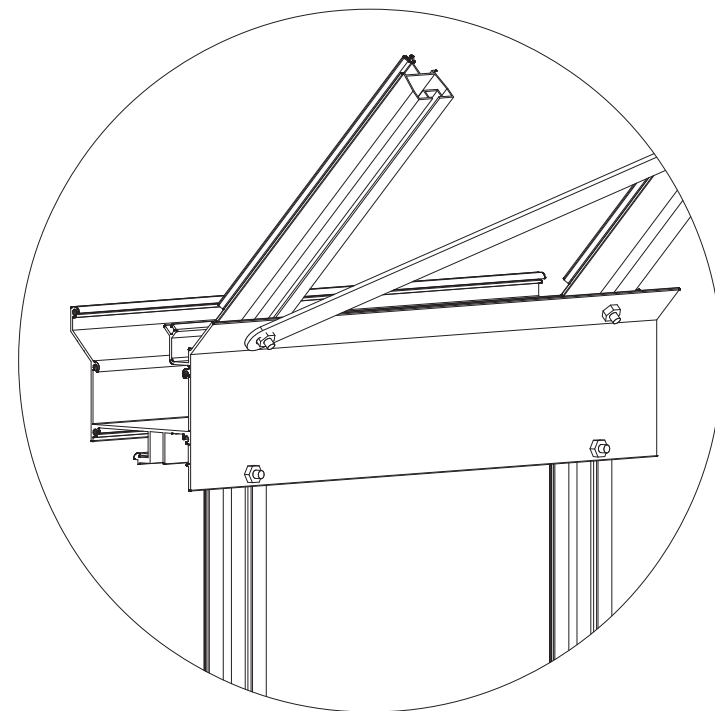

Modell Rustiq

Teileliste

	Nr.	Profil Nr.		Nr.	Profil Nr.		Nr.	Profil Nr.		Nr.	Profil Nr.
	7	7151		17	L 40/40/2		1A	17552		9	L15/15/2
	3-45°	15732		25	17666		12	7070		21	29577
	58	12960		27	B 18		18	17542			
	5	17548		4	17549		19	17543			
	54-45°	17540		10	17541		20T	28513			

∅ = 8mm

L
3084
3821
4558
5295
6032

Glass Dimensions Nv Euro-serre			Euro-Rustic			2,36m		GlassH: 1450				
Glass Size 730mm			Sides		Single	Roof			Poly		m ²	m ²
			1450 x 730	1450 x 660	1620 x 620	1590 x 730	763 x 730	825 x 730	1590 x 730	763 x 730		
Euro-Rustic	2,36m	x 2,36m	9	2	1	4	2	2 or 2	4	2	12,4	7,0
Euro-Rustic	2,36m	x 3,09m	11	2	1	6	2	2 or 2	6	2	14,6	9,3
Euro-Rustic	2,36m	x 3,80m	13	2	1	8	2	2 or 2	8	2	16,7	11,6
Euro-Rustic	2,36m	x 4,57m	15	2	1	9	3	3 or 3	9	3	18,8	13,9
Euro-Rustic	2,36m	x 5,30m	17	2	1	11	3	3 or 3	11	3	20,9	16,2
Euro-Rustic	2,36m	x 6,04m	19	2	1	12	4	4 or 4	12	4	23,0	18,6
											0,0	
											0,0	
											0,0	