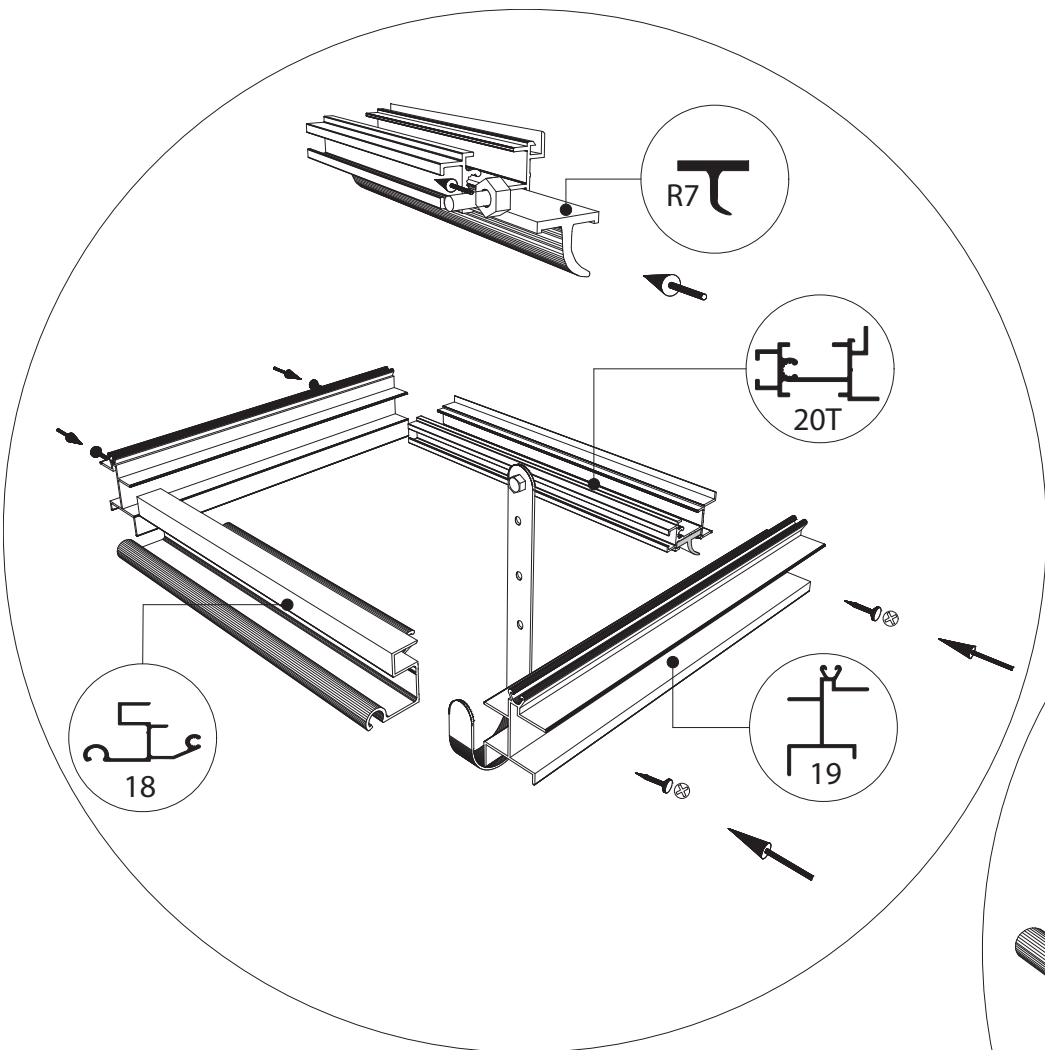

Modell Rustiq

Teileliste

	Nr.	Profil Nr.		Nr.	Profil Nr.		Nr.	Profil Nr.		Nr.	Profil Nr.
	7	7151		17	L 40/40/2		1A	17552		9	L15/15/2
	3-45°	15732		25	17666		12	7070		21	29577
	58	12960		27	B 18		18	17542			
	5	17548		4	17549		19	17543			
	54-45°	17540		10	17541		20T	28513			

∅ = 8mm

L
3084
3821
4558
5295
6032

Glass Dimensions Nv Euro-serre			Euro-Rustic			2,36m		GlassH: 1450				
Glass Size 730mm			Sides		Single	Roof			Poly		m ²	m ²
			1450 x 730	1450 x 660	1620 x 620	1590 x 730	763 x 730	825 x 730	1590 x 730	763 x 730		
Euro-Rustic	2,36m	x 2,36m	9	2	1	4	2	2 or 2	4	2	12,4	7,0
Euro-Rustic	2,36m	x 3,09m	11	2	1	6	2	2 or 2	6	2	14,6	9,3
Euro-Rustic	2,36m	x 3,80m	13	2	1	8	2	2 or 2	8	2	16,7	11,6
Euro-Rustic	2,36m	x 4,57m	15	2	1	9	3	3 or 3	9	3	18,8	13,9
Euro-Rustic	2,36m	x 5,30m	17	2	1	11	3	3 or 3	11	3	20,9	16,2
Euro-Rustic	2,36m	x 6,04m	19	2	1	12	4	4 or 4	12	4	23,0	18,6
											0,0	
											0,0	
											0,0	

Points

1xL+1xR

1xL+1xR

32

32

3,51 m²