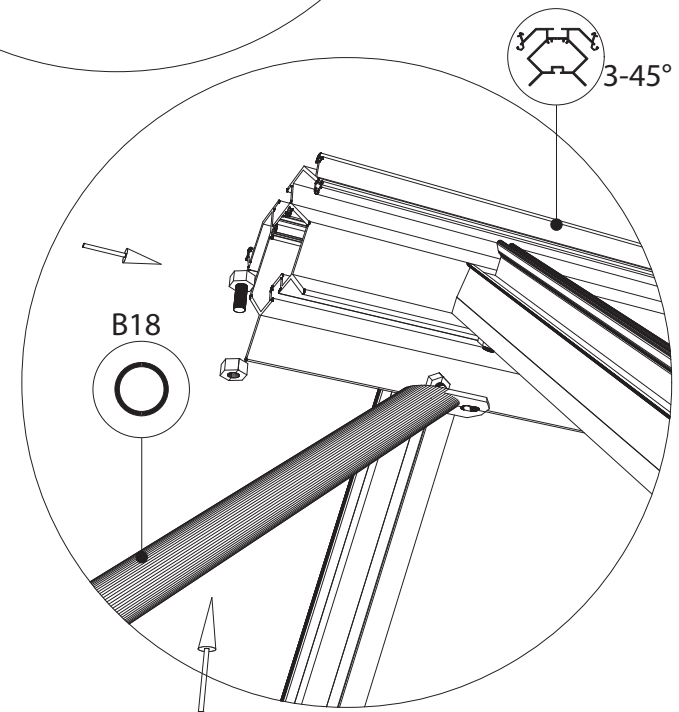

Modell Rustiq

Teileliste

	Nr.	Profil Nr.		Nr.	Profil Nr.		Nr.	Profil Nr.		Nr.	Profil Nr.
	7	7151		17	L 40/40/2		1A	17552		9	L15/15/2
	3-45°	15732		25	17666		12	7070		21	29577
	58	12960		27	B 18		18	17542			
	5	17548		4	17549		19	17543			
	54-45°	17540		10	17541		20T	28513			

∅ = 8mm

L
3084
3821
4558
5295
6032

Glass Dimensions Nv Euro-serre			Euro-Rustic			2,36m		GlassH: 1450				
Glass Size 730mm			Sides		Single	Roof			Poly		m ²	m ²
			1450 x 730	1450 x 660	1620 x 620	1590 x 730	763 x 730	825 x 730	1590 x 730	763 x 730		
Euro-Rustic	2,36m	x 2,36m	9	2	1	4	2	2 or 2	4	2	12,4	7,0
Euro-Rustic	2,36m	x 3,09m	11	2	1	6	2	2 or 2	6	2	14,6	9,3
Euro-Rustic	2,36m	x 3,80m	13	2	1	8	2	2 or 2	8	2	16,7	11,6
Euro-Rustic	2,36m	x 4,57m	15	2	1	9	3	3 or 3	9	3	18,8	13,9
Euro-Rustic	2,36m	x 5,30m	17	2	1	11	3	3 or 3	11	3	20,9	16,2
Euro-Rustic	2,36m	x 6,04m	19	2	1	12	4	4 or 4	12	4	23,0	18,6
											0,0	
											0,0	
											0,0	

Points

1xL+1xR

1xL+1xR

32

32

3,51 m²