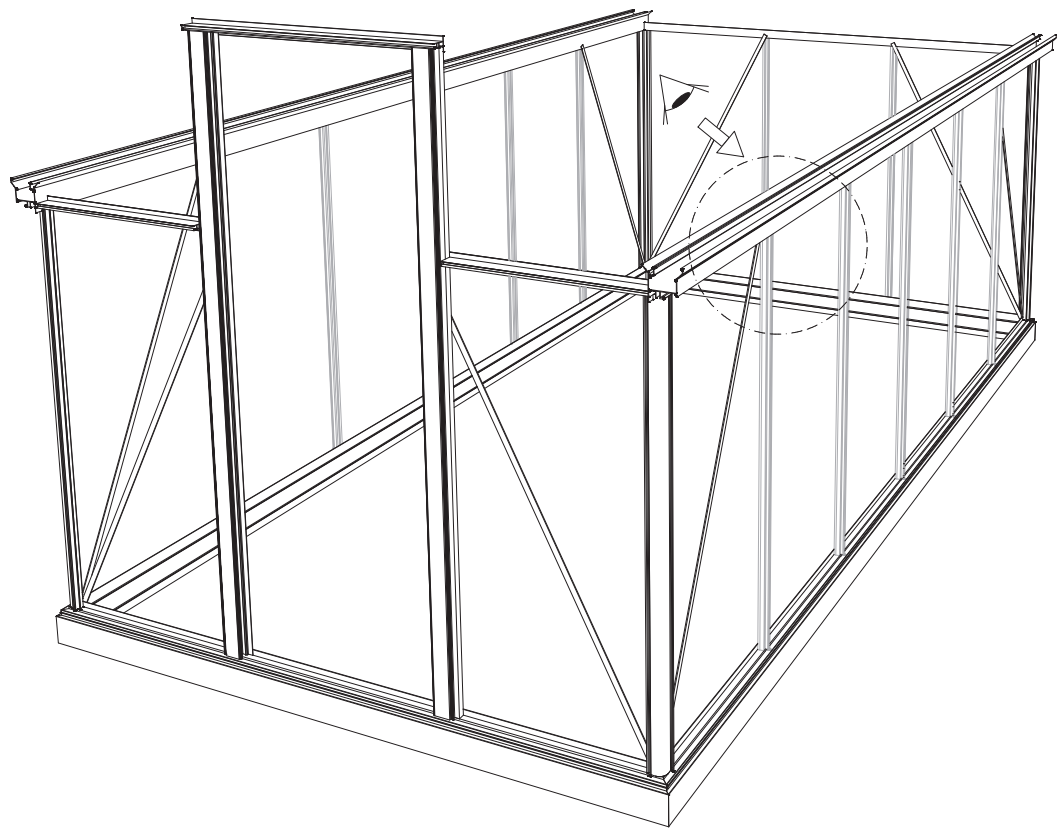

∅ = 8mm

L
3084
3821
4558
5295
6032

Glass Dimensions Nv Euro-serre			Euro-Rustic			2,36m		GlassH: 1450				
Glass Size 730mm			Sides		Single	Roof			Poly		m ²	m ²
			1450 x 730	1450 x 660	1620 x 620	1590 x 730	763 x 730	825 x 730	1590 x 730	763 x 730		
Euro-Rustic	2,36m	x 2,36m	9	2	1	4	2	2 or 2	4	2	12,4	7,0
Euro-Rustic	2,36m	x 3,09m	11	2	1	6	2	2 or 2	6	2	14,6	9,3
Euro-Rustic	2,36m	x 3,80m	13	2	1	8	2	2 or 2	8	2	16,7	11,6
Euro-Rustic	2,36m	x 4,57m	15	2	1	9	3	3 or 3	9	3	18,8	13,9
Euro-Rustic	2,36m	x 5,30m	17	2	1	11	3	3 or 3	11	3	20,9	16,2
Euro-Rustic	2,36m	x 6,04m	19	2	1	12	4	4 or 4	12	4	23,0	18,6
											0,0	
											0,0	
											0,0	

Points

1xL+1xR

1xL+1xR

32

32

3,51 m²