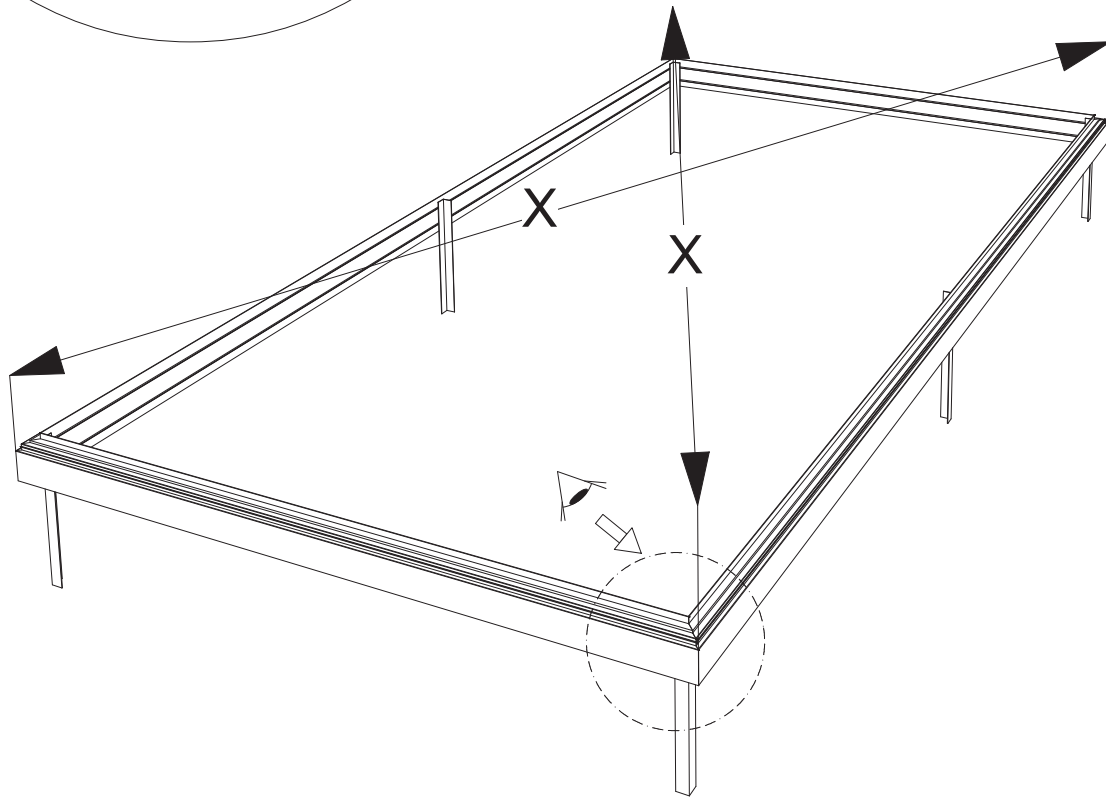

Modell Rustiq

Teileliste

	Nr.	Profil Nr.		Nr.	Profil Nr.		Nr.	Profil Nr.		Nr.	Profil Nr.
	7	7151		17	L 40/40/2		1A	17552		9	L15/15/2
	3-45°	15732		25	17666		12	7070		21	29577
	58	12960		27	B 18		18	17542			
	5	17548		4	17549		19	17543			
	54-45°	17540		10	17541		20T	28513			

- Wichtig! Schauen Sie für weitere Profile ggf. in dem Fundamentprofil rein
- Opgelet! Kijkt u in het funderingsprofiel voor eventuele overige profielen
- Attention! Regarde à l'intérieur du fondation pour plussiers profils
- Observera att en del profiler ligger i sockelprofilen

∅ = 8mm

L
3084
3821
4558
5295
6032

Glass Dimensions Nv Euro-serre			Euro-Rustic			2,36m		GlassH: 1450				
Glass Size 730mm			Sides		Single	Roof			Poly		m ²	m ²
			1450 x 730	1450 x 660	1620 x 620	1590 x 730	763 x 730	825 x 730	1590 x 730	763 x 730		
Euro-Rustic	2,36m	x 2,36m	9	2	1	4	2	2 or 2	4	2	12,4	7,0
Euro-Rustic	2,36m	x 3,09m	11	2	1	6	2	2 or 2	6	2	14,6	9,3
Euro-Rustic	2,36m	x 3,80m	13	2	1	8	2	2 or 2	8	2	16,7	11,6
Euro-Rustic	2,36m	x 4,57m	15	2	1	9	3	3 or 3	9	3	18,8	13,9
Euro-Rustic	2,36m	x 5,30m	17	2	1	11	3	3 or 3	11	3	20,9	16,2
Euro-Rustic	2,36m	x 6,04m	19	2	1	12	4	4 or 4	12	4	23,0	18,6
											0,0	
											0,0	
											0,0	

Points

1xL+1xR

1xL+1xR

32

32

3,51 m²