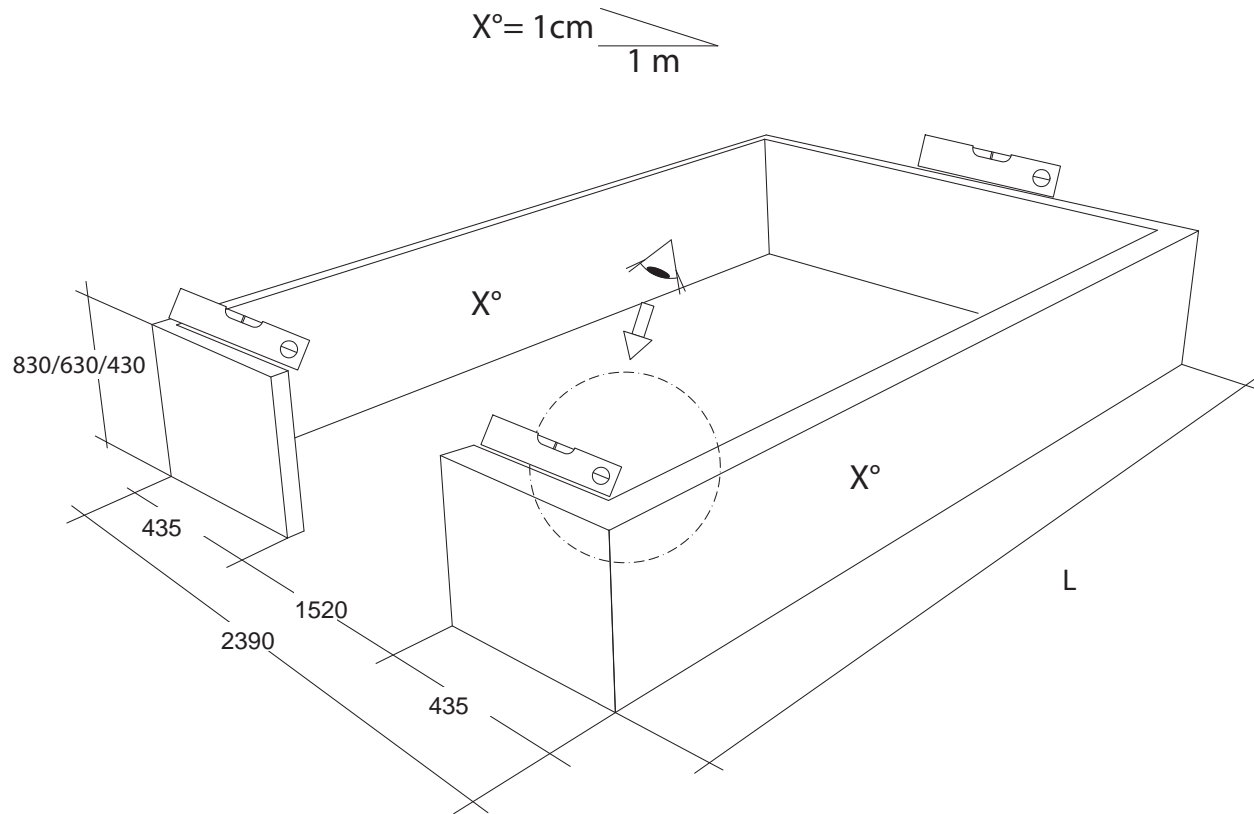

Wichtig: Wenn Sie die Maße nach Plan umsetzen, wird die Tropfkante nachher außen bis zu 30 mm überstehen.

Mauerplan bei Doppelflügeltür

GOTHIC 236	
W	L
2390	2390
	3122
	3865
	4602
	5339