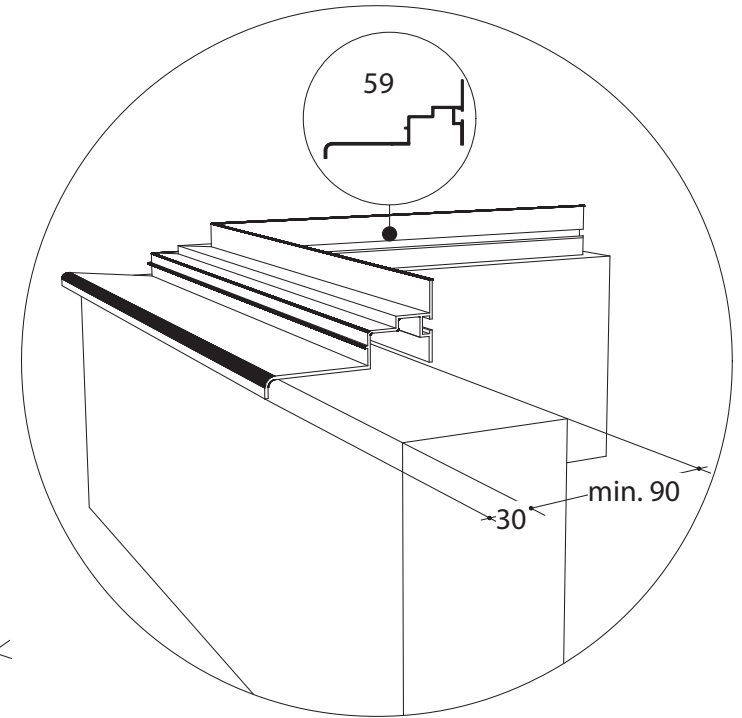

Wichtig: Wenn Sie die Maße nach Plan umsetzen, wird die Tropfkante nachher außen bis zu 30 mm überstehen.

Mauerplan bei Doppelflügeltür

GOTHIC 236	
W	L
2390	2390
	3122
	3865
	4602
	5339