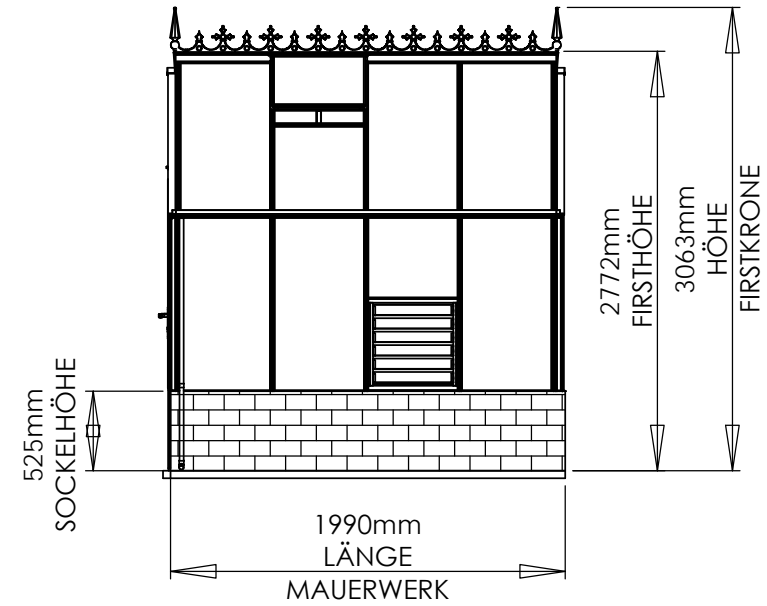

\*TÜR-AUSSCHNITT IM MAUERWERK 974 mm!

0 1000mm

MAßSTAB: 1:50

Volume: 8.6m³ approx.

GEWÄCHSHAUS RUGBY  
VICTORIAN 202 cm