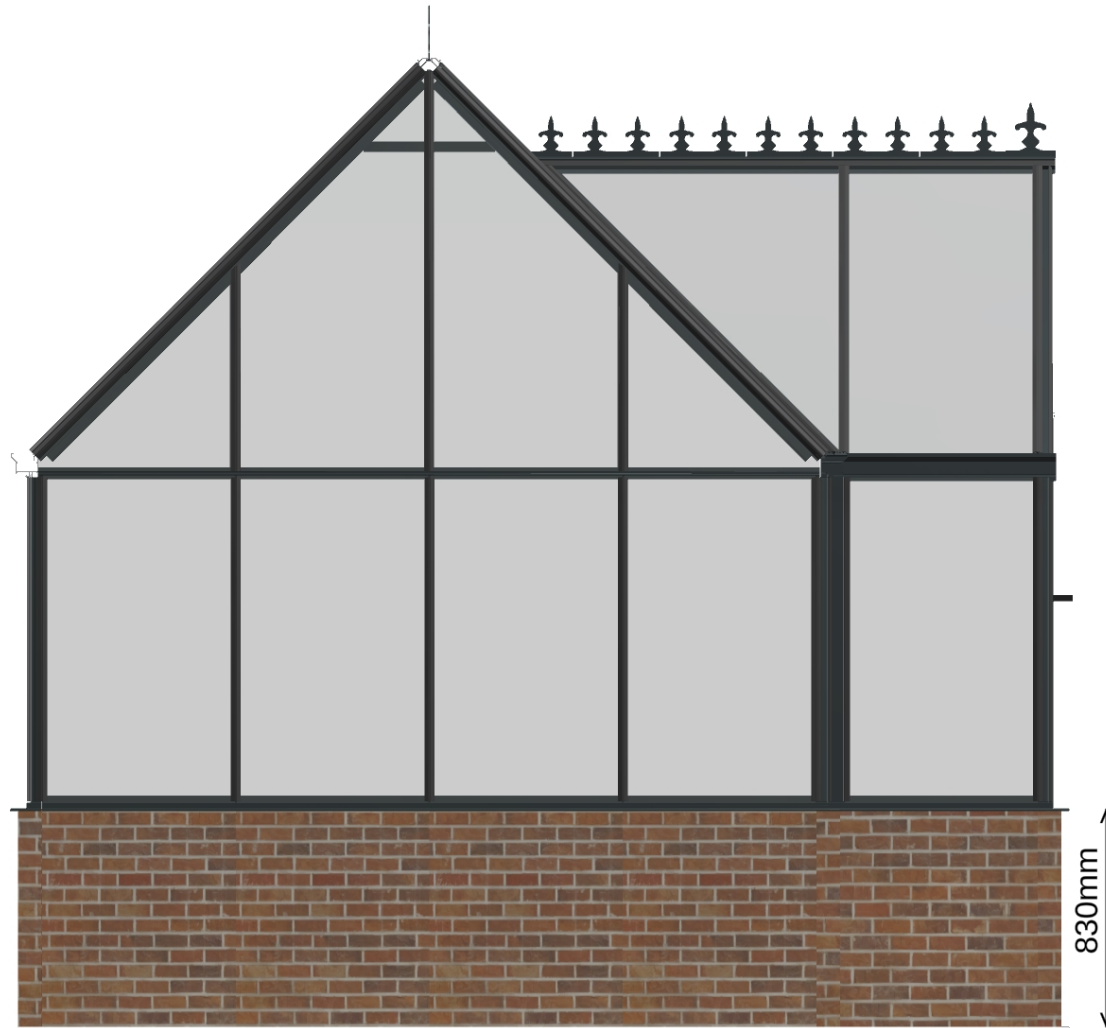

VIC. SP-2,36x4,57-MPL830-LH

Gewächshausplaza - Victoria309457

Kleur: 7016

Traufhöhe: 2183

Firsthöhe: 3677

Dachneigung: 45 grad

Mauerhöhe: 830 mm

Front

Türposition: Central

3122mm

842mm

830mm

842mm

3122mm

Perspective