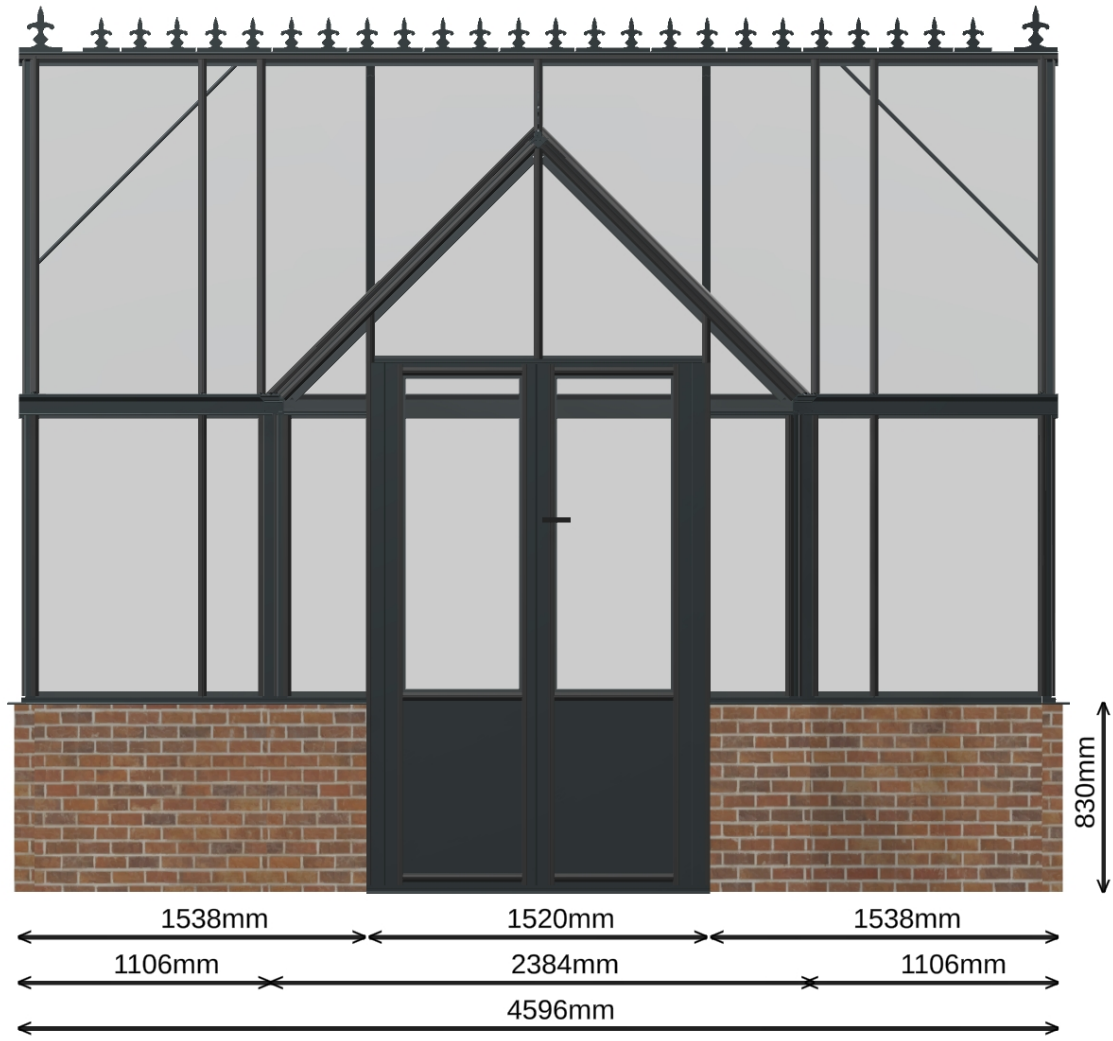

VIC. SP-2,36x4,57-MPL830-LH

Gewächshausplaza - Victoria309457

Kleur: 7016

Traufhöhe: 2183

Firsthöhe: 3677

Dachneigung: 45 grad

Mauerhöhe: 830 mm

Front

Türposition: Central

3122mm

842mm

830mm

842mm

3122mm

Perspective