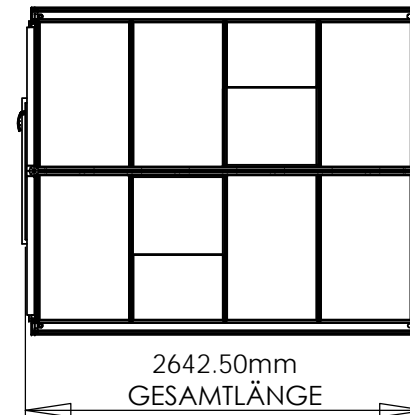

\*TÜR-AUSSCHNITT IM MAUERWERK 974 mm!

0 1000mm

Maßstab: 1:50

Volume umbauter Raum: 11,4 Kubik

GEWÄCHSHAUS  
RUGBY 263 cm