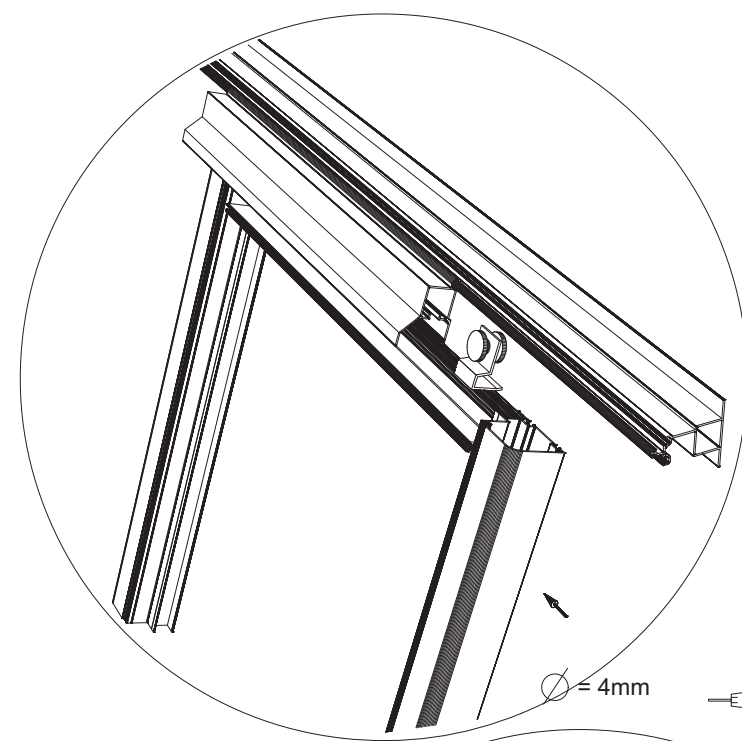

Anlehngewächshaus Maxi-Tropic 233 | 310

euro-serre

Attention! Check the inside of the Base for additional profiles.

Aufgepasst! Im Fundamentrahmen können sich weitere Profile befinden.

Attention! Regarde à l'intérieur du fondation pour plussiers profils.

Glass Dimensions Nv Euroserre			Tropic Anlehnhaus 233				GlassH: 1650		First : 2335 mm		11°		
Glass Size L + R 725mm			Sides		Size Length x Width		Roof		Size Length x Width				
Single door of 0,84m			1640 x 980	1640 x 725	1640 x 550	1280 x 735	2325 x 980	1495 x 980	815 x 980	m ²	m ²		
Tropic Muurserre	2,33m	x 3,11m	3	4	1	1	2	1	1	11,4	6,8		
Tropic Muurserre	2,33m	x 4,10m	4	4	1	1	2	2	2	13,0	9,1		
Tropic Muurserre	2,33m	x 5,09m	5	4	1	1	3	2	2	14,6	11,4		
Tropic Muurserre	2,33m	x 6,08m	6	4	1	1	3	3	3	16,2	13,6		
Tropic Muurserre	2,33m	x 7,07m	7	4	1	1	4	3	3	17,8	15,9		
Tropic Muurserre	2,33m	x 8,06m	8	4	1	1	4	4	4	19,5	18,2		
Tropic Muurserre	2,33m	x 9,05m	9	4	1	1	5	4	4	21,1	20,4		
Tropic Muurserre	2,33m	x 10,04m	10	4	1	1	5	5	5	22,7	22,7		
Tropic Muurserre	2,33m	x 11,03m	11	4	1	1	6	5	5	24,3	25,0		
Points			<u>1xL + 1xR</u>		<u>1xL + 1xR</u>		<u>1xL + 1xR</u>				1,40 m ²		