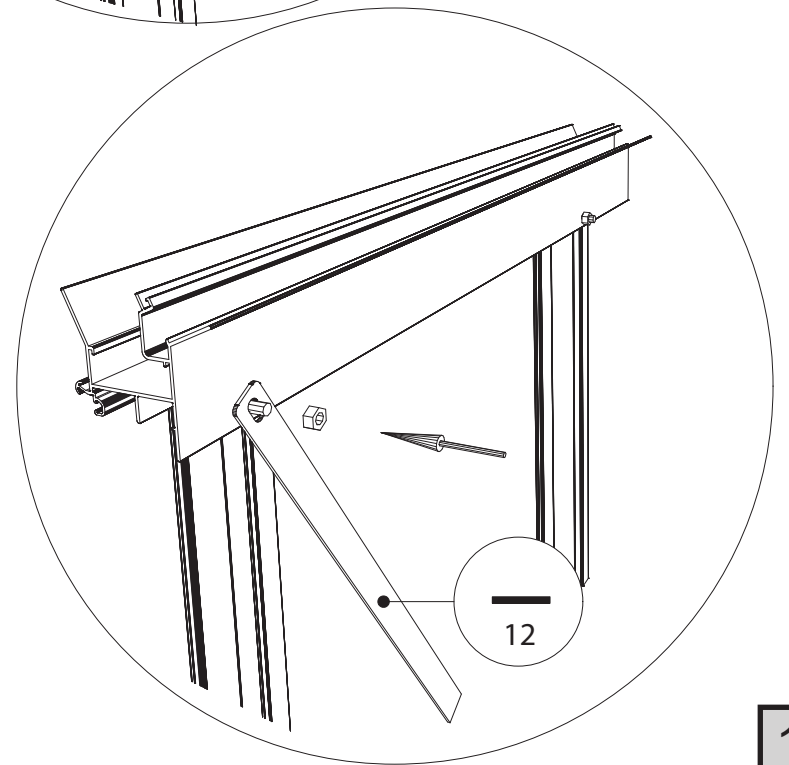

Anlehngewächshaus Maxi-Tropic 233 | 310

euro-serre

Attention! Check the inside of the Base for additional profiles.

Aufgepasst! Im Fundamentrahmen können sich weitere Profile befinden.

Attention! Regarde à l'intérieur du fondation pour plussiers profils.

Glass Dimensions Nv Euroserre			Tropic Anlehnhaus 233				GlassH: 1650		First : 2335 mm		11°		
Glass Size L + R 725mm			Sides		Size Length x Width		Roof		Size Length x Width				
Single door of 0,84m			1640 x 980	1640 x 725	1640 x 550	1280 x 735	2325 x 980	1495 x 980	815 x 980	m ²	m ²		
Tropic Muurserre	2,33m	x 3,11m	3	4	1	1	2	1	1	11,4	6,8		
Tropic Muurserre	2,33m	x 4,10m	4	4	1	1	2	2	2	13,0	9,1		
Tropic Muurserre	2,33m	x 5,09m	5	4	1	1	3	2	2	14,6	11,4		
Tropic Muurserre	2,33m	x 6,08m	6	4	1	1	3	3	3	16,2	13,6		
Tropic Muurserre	2,33m	x 7,07m	7	4	1	1	4	3	3	17,8	15,9		
Tropic Muurserre	2,33m	x 8,06m	8	4	1	1	4	4	4	19,5	18,2		
Tropic Muurserre	2,33m	x 9,05m	9	4	1	1	5	4	4	21,1	20,4		
Tropic Muurserre	2,33m	x 10,04m	10	4	1	1	5	5	5	22,7	22,7		
Tropic Muurserre	2,33m	x 11,03m	11	4	1	1	6	5	5	24,3	25,0		
Points			<u>1xL + 1xR</u>		<u>1xL + 1xR</u>		<u>1xL + 1xR</u>				1,40 m ²		