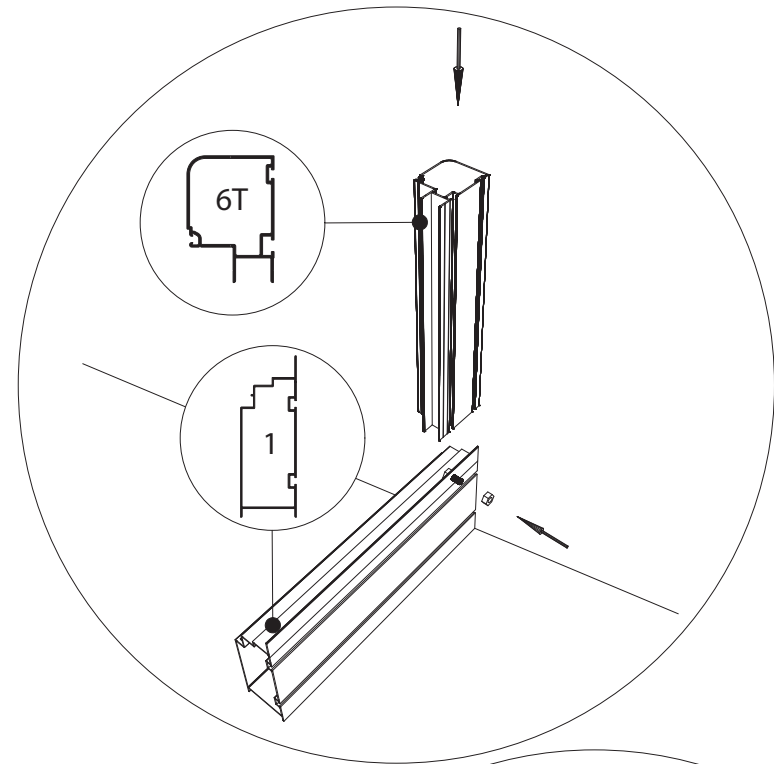

Glass Dimensions Nv Euroserre			Tropic Anlehnhaus 233				GlassH: 1650		First : 2335 mm		11°		
Glass Size L + R 725mm			Sides		Size Length x Width		Roof		Size Length x Width				
Single door of 0,84m			1640 x 980	1640 x 725	1640 x 550	1280 x 735	2325 x 980	1495 x 980	815 x 980	m ²	m ²		
Tropic Muurserre	2,33m	x 3,11m	3	4	1	1	2	1	1	11,4	6,8		
Tropic Muurserre	2,33m	x 4,10m	4	4	1	1	2	2	2	13,0	9,1		
Tropic Muurserre	2,33m	x 5,09m	5	4	1	1	3	2	2	14,6	11,4		
Tropic Muurserre	2,33m	x 6,08m	6	4	1	1	3	3	3	16,2	13,6		
Tropic Muurserre	2,33m	x 7,07m	7	4	1	1	4	3	3	17,8	15,9		
Tropic Muurserre	2,33m	x 8,06m	8	4	1	1	4	4	4	19,5	18,2		
Tropic Muurserre	2,33m	x 9,05m	9	4	1	1	5	4	4	21,1	20,4		
Tropic Muurserre	2,33m	x 10,04m	10	4	1	1	5	5	5	22,7	22,7		
Tropic Muurserre	2,33m	x 11,03m	11	4	1	1	6	5	5	24,3	25,0		
Points			<u>1xL + 1xR</u>		<u>1xL + 1xR</u>		<u>1xL + 1xR</u>				1,40 m ²		

Glass Dimensions Nv Euroserre			Tropic Anlehnhaus 233				GlassH: 1850		First : 2535 mm		11°		
Glass Size L + R 725mm			Sides		Size Length x Width		Roof		Size Length x Width				
Single door of 0,84m			1840 x 980	1840 x 725	1840 x 550	1480 x 735	2325 x 980	1495 x 980	815 x 980	m ²	m ²		
Tropic Muurserre	2,33m	x 3,11m	3	4	1	1	2	1	1	12,8	6,8		
Tropic Muurserre	2,33m	x 4,10m	4	4	1	1	2	2	2	14,6	9,1		
Tropic Muurserre	2,33m	x 5,09m	5	4	1	1	3	2	2	16,5	11,4		
Tropic Muurserre	2,33m	x 6,08m	6	4	1	1	3	3	3	18,3	13,6		
Tropic Muurserre	2,33m	x 7,07m	7	4	1	1	4	3	3	20,1	15,9		
Tropic Muurserre	2,33m	x 8,06m	8	4	1	1	4	4	4	21,9	18,2		
Tropic Muurserre	2,33m	x 9,05m	9	4	1	1	5	4	4	23,7	20,4		
Tropic Muurserre	2,33m	x 10,04m	10	4	1	1	5	5	5	25,5	22,7		
Tropic Muurserre	2,33m	x 11,03m	11	4	1	1	6	5	5	27,3	25,0		
Points			<u>1xL + 1xR</u>		<u>1xL + 1xR</u>		<u>1xL + 1xR</u>				1,40 m ²		