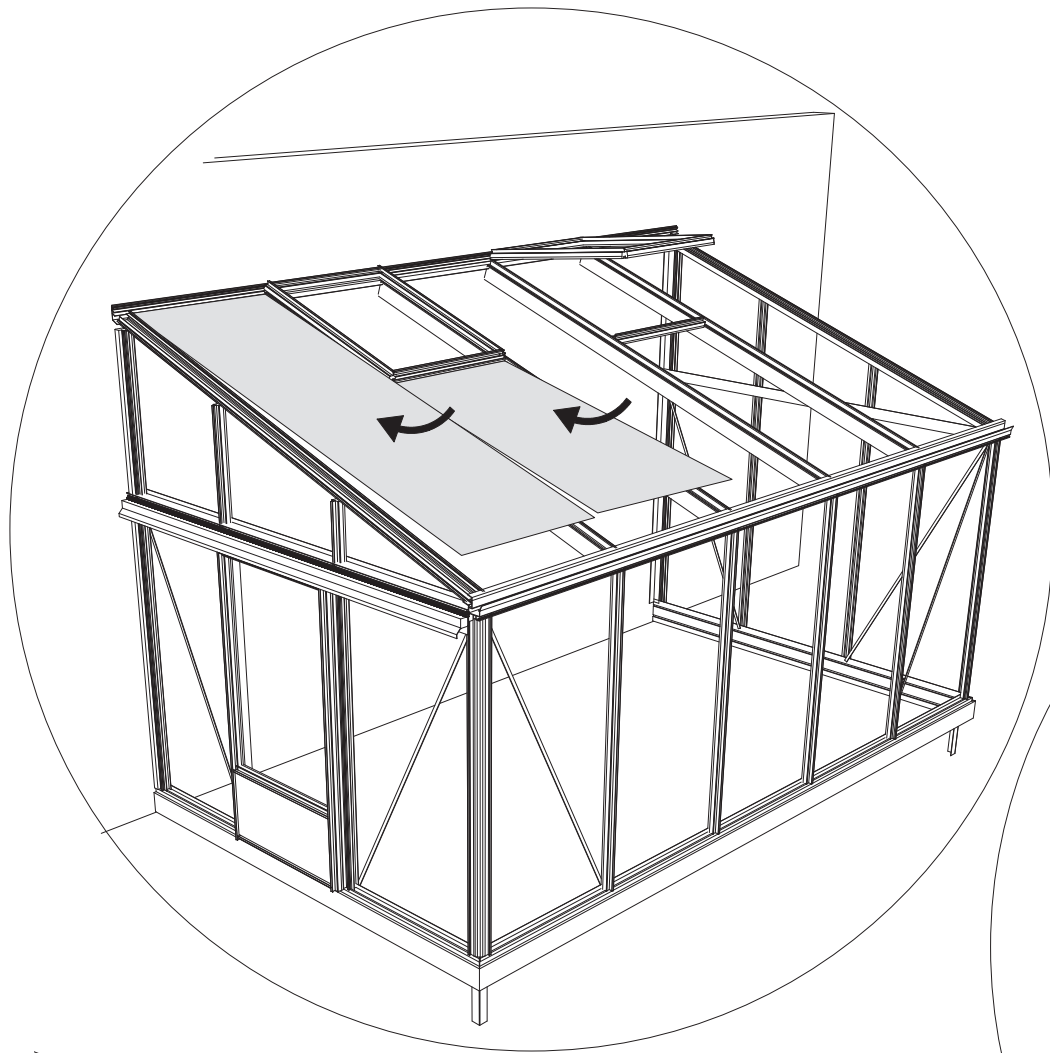

Anlehngewächshaus Maxi-Tropic 233 | 310

euro-serre

Attention! Check the inside of the Base for additional profiles.

Aufgepasst! Im Fundamentrahmen können sich weitere Profile befinden.

Attention! Regarde à l'intérieur du fondation pour plussiers profils.

Glass Dimensions Nv Euroserre			Tropic Anlehnhaus 233				GlassH: 1650		First : 2335 mm		11°		
Glass Size L + R 725mm			Sides		Size Length x Width		Roof		Size Length x Width				
Single door of 0,84m			1640 x 980	1640 x 725	1640 x 550	1280 x 735	2325 x 980	1495 x 980	815 x 980	m ²	m ²		
Tropic Muurserre	2,33m	x 3,11m	3	4	1	1	2	1	1	11,4	6,8		
Tropic Muurserre	2,33m	x 4,10m	4	4	1	1	2	2	2	13,0	9,1		
Tropic Muurserre	2,33m	x 5,09m	5	4	1	1	3	2	2	14,6	11,4		
Tropic Muurserre	2,33m	x 6,08m	6	4	1	1	3	3	3	16,2	13,6		
Tropic Muurserre	2,33m	x 7,07m	7	4	1	1	4	3	3	17,8	15,9		
Tropic Muurserre	2,33m	x 8,06m	8	4	1	1	4	4	4	19,5	18,2		
Tropic Muurserre	2,33m	x 9,05m	9	4	1	1	5	4	4	21,1	20,4		
Tropic Muurserre	2,33m	x 10,04m	10	4	1	1	5	5	5	22,7	22,7		
Tropic Muurserre	2,33m	x 11,03m	11	4	1	1	6	5	5	24,3	25,0		
Points			<u>1xL + 1xR</u>		<u>1xL + 1xR</u>		<u>1xL + 1xR</u>				1,40 m ²		