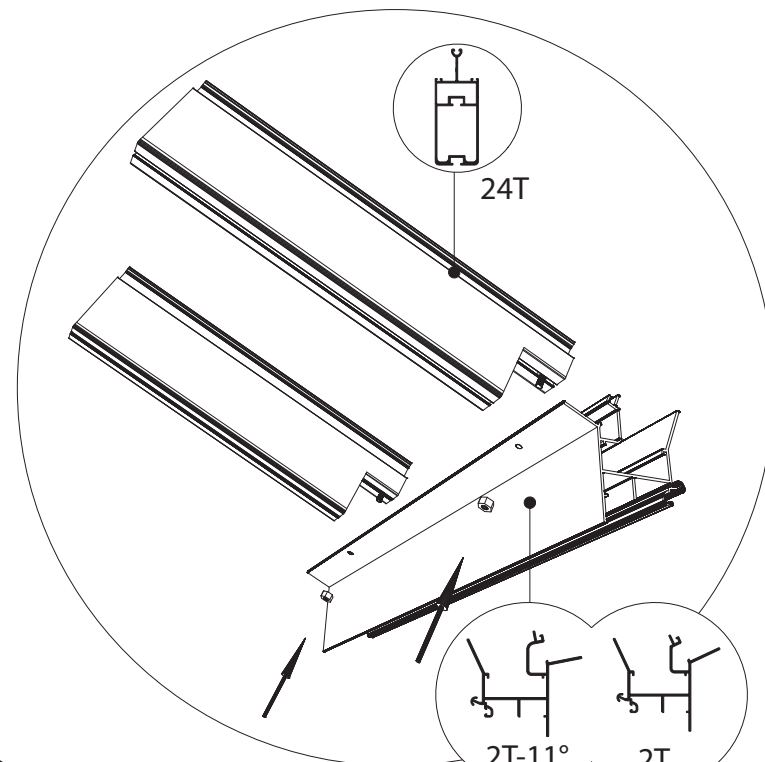

Glass Dimensions Nv Euroserre			Tropic Anlehnhaus 233				GlassH: 1650		First : 2335 mm		11°		
Glass Size L + R 725mm			Sides		Size Length x Width		Roof		Size Length x Width				
Single door of 0,84m			1640 x 980	1640 x 725	1640 x 550	1280 x 735	2325 x 980	1495 x 980	815 x 980	m ²	m ²		
Tropic Muurserre	2,33m	x 3,11m	3	4	1	1	2	1	1	11,4	6,8		
Tropic Muurserre	2,33m	x 4,10m	4	4	1	1	2	2	2	13,0	9,1		
Tropic Muurserre	2,33m	x 5,09m	5	4	1	1	3	2	2	14,6	11,4		
Tropic Muurserre	2,33m	x 6,08m	6	4	1	1	3	3	3	16,2	13,6		
Tropic Muurserre	2,33m	x 7,07m	7	4	1	1	4	3	3	17,8	15,9		
Tropic Muurserre	2,33m	x 8,06m	8	4	1	1	4	4	4	19,5	18,2		
Tropic Muurserre	2,33m	x 9,05m	9	4	1	1	5	4	4	21,1	20,4		
Tropic Muurserre	2,33m	x 10,04m	10	4	1	1	5	5	5	22,7	22,7		
Tropic Muurserre	2,33m	x 11,03m	11	4	1	1	6	5	5	24,3	25,0		
Points			<u>1xL + 1xR</u>		<u>1xL + 1xR</u>		<u>1xL + 1xR</u>				1,40 m ²		

Glass Dimensions Nv Euroserre			Tropic Anlehnhaus 233				GlassH: 1850		First : 2535 mm		11°		
Glass Size L + R 725mm			Sides		Size Length x Width		Roof		Size Length x Width				
Single door of 0,84m			1840 x 980	1840 x 725	1840 x 550	1480 x 735	2325 x 980	1495 x 980	815 x 980	m ²	m ²		
Tropic Muurserre	2,33m	x 3,11m	3	4	1	1	2	1	1	12,8	6,8		
Tropic Muurserre	2,33m	x 4,10m	4	4	1	1	2	2	2	14,6	9,1		
Tropic Muurserre	2,33m	x 5,09m	5	4	1	1	3	2	2	16,5	11,4		
Tropic Muurserre	2,33m	x 6,08m	6	4	1	1	3	3	3	18,3	13,6		
Tropic Muurserre	2,33m	x 7,07m	7	4	1	1	4	3	3	20,1	15,9		
Tropic Muurserre	2,33m	x 8,06m	8	4	1	1	4	4	4	21,9	18,2		
Tropic Muurserre	2,33m	x 9,05m	9	4	1	1	5	4	4	23,7	20,4		
Tropic Muurserre	2,33m	x 10,04m	10	4	1	1	5	5	5	25,5	22,7		
Tropic Muurserre	2,33m	x 11,03m	11	4	1	1	6	5	5	27,3	25,0		
Points			<u>1xL + 1xR</u>		<u>1xL + 1xR</u>		<u>1xL + 1xR</u>				1,40 m ²		