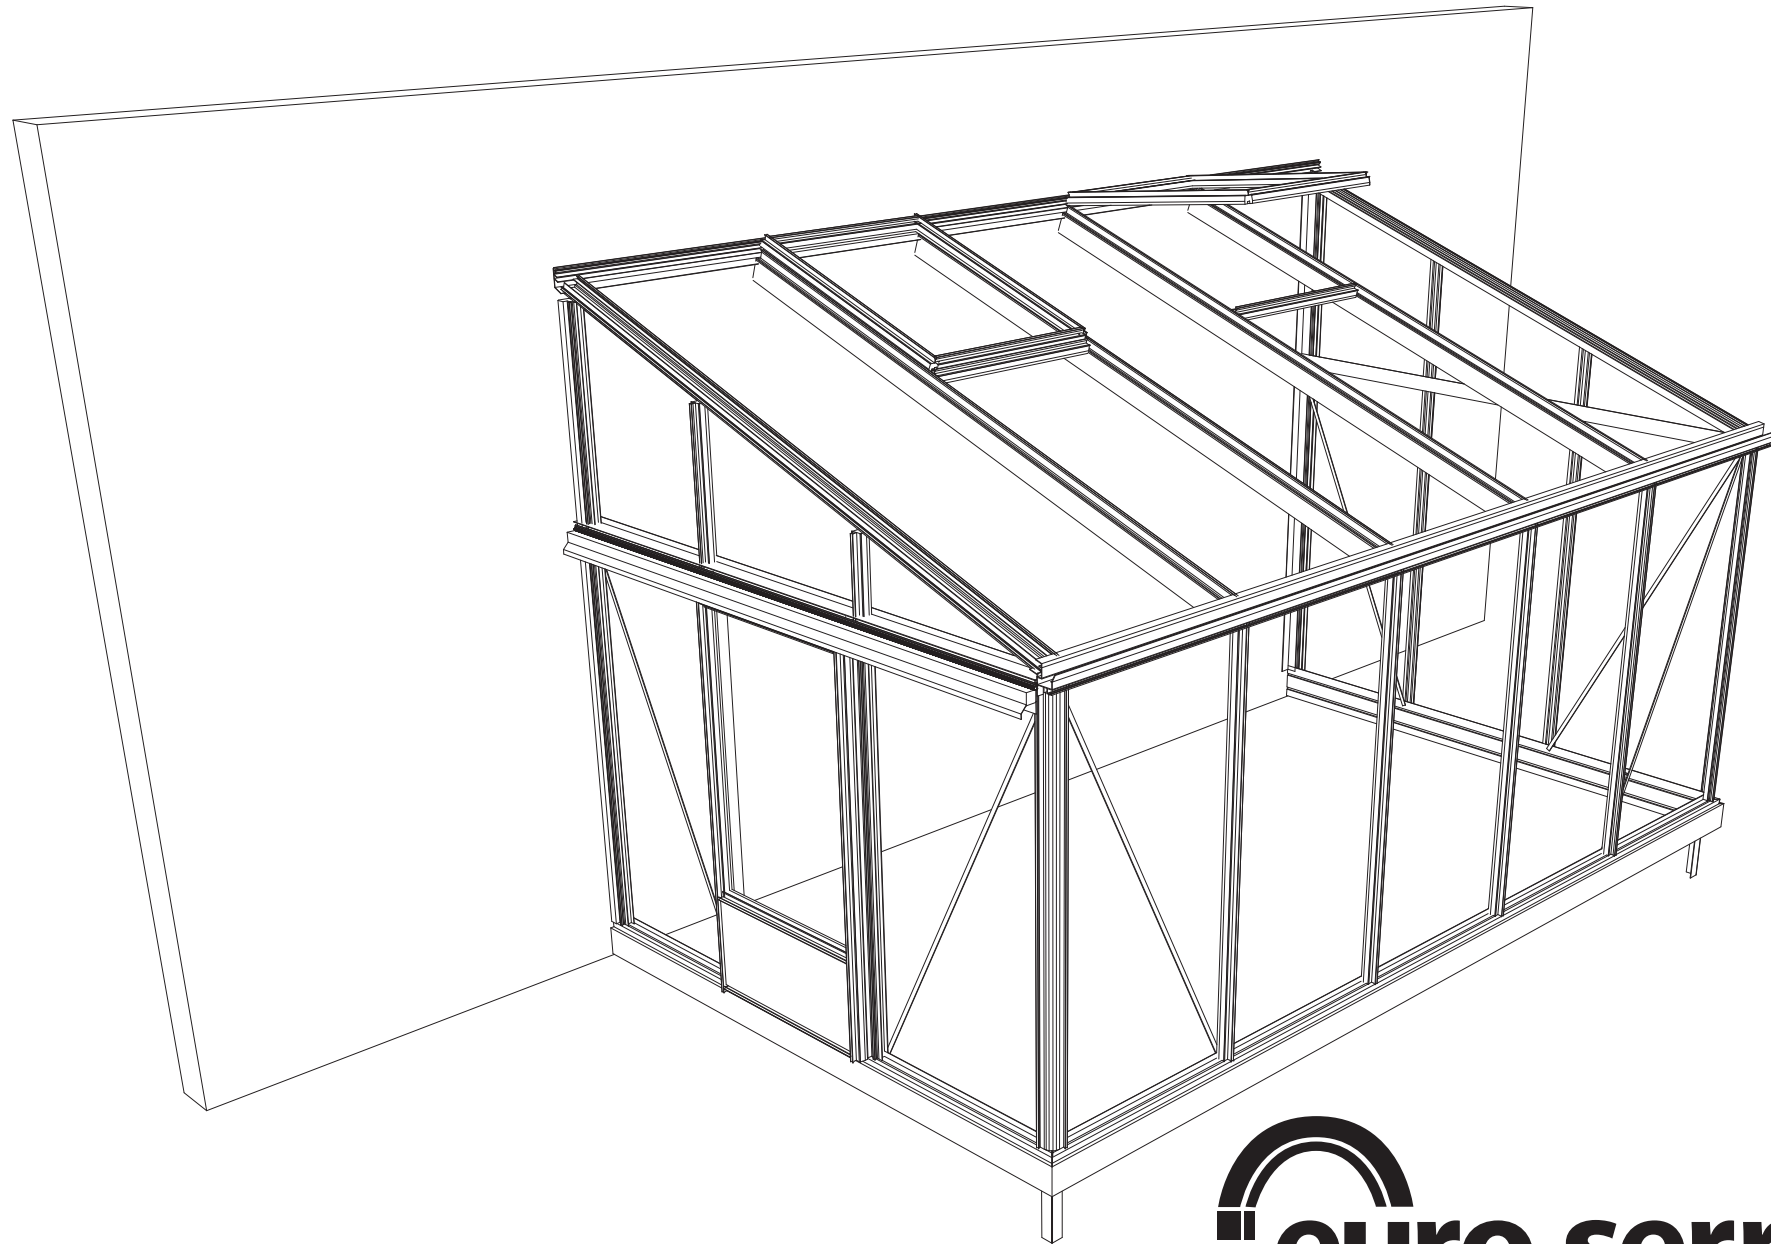

Anlehngewächshaus Maxi-Tropic 233 | 310

euro-serre

Attention! Check the inside of the Base for additional profiles.

Aufgepasst! Im Fundamentrahmen können sich weitere Profile befinden.

Attention! Regarde à l'intérieur du fondation pour plussiers profils.

Glass Dimensions Nv Euroserre			Tropic Anlehnhaus 233				GlassH: 1650		First : 2335 mm		11°		
Glass Size L + R 725mm			Sides		Size Length x Width		Roof		Size Length x Width				
Single door of 0,84m			1640 x 980	1640 x 725	1640 x 550	1280 x 735	2325 x 980	1495 x 980	815 x 980	m ²	m ²		
Tropic Muurserre	2,33m	x 3,11m	3	4	1	1	2	1	1	11,4	6,8		
Tropic Muurserre	2,33m	x 4,10m	4	4	1	1	2	2	2	13,0	9,1		
Tropic Muurserre	2,33m	x 5,09m	5	4	1	1	3	2	2	14,6	11,4		
Tropic Muurserre	2,33m	x 6,08m	6	4	1	1	3	3	3	16,2	13,6		
Tropic Muurserre	2,33m	x 7,07m	7	4	1	1	4	3	3	17,8	15,9		
Tropic Muurserre	2,33m	x 8,06m	8	4	1	1	4	4	4	19,5	18,2		
Tropic Muurserre	2,33m	x 9,05m	9	4	1	1	5	4	4	21,1	20,4		
Tropic Muurserre	2,33m	x 10,04m	10	4	1	1	5	5	5	22,7	22,7		
Tropic Muurserre	2,33m	x 11,03m	11	4	1	1	6	5	5	24,3	25,0		
Points			<u>1xL + 1xR</u>		<u>1xL + 1xR</u>		<u>1xL + 1xR</u>				1,40 m ²		