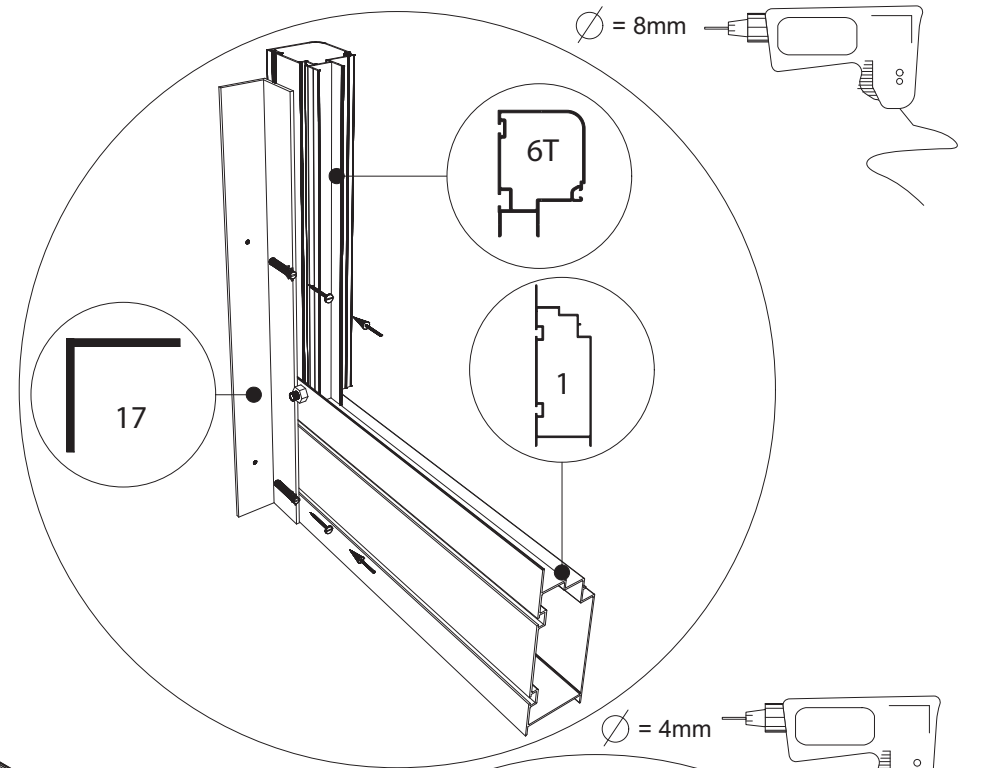

Glass Dimensions Nv Euroserre			Tropic Anlehnhaus 233				GlassH: 1650		First : 2335 mm		11°		
Glass Size L + R 725mm			Sides		Size Length x Width		Roof		Size Length x Width				
Single door of 0,84m			1640 x 980	1640 x 725	1640 x 550	1280 x 735	2325 x 980	1495 x 980	815 x 980	m ²	m ²		
Tropic Muurserre	2,33m	x 3,11m	3	4	1	1	2	1	1	11,4	6,8		
Tropic Muurserre	2,33m	x 4,10m	4	4	1	1	2	2	2	13,0	9,1		
Tropic Muurserre	2,33m	x 5,09m	5	4	1	1	3	2	2	14,6	11,4		
Tropic Muurserre	2,33m	x 6,08m	6	4	1	1	3	3	3	16,2	13,6		
Tropic Muurserre	2,33m	x 7,07m	7	4	1	1	4	3	3	17,8	15,9		
Tropic Muurserre	2,33m	x 8,06m	8	4	1	1	4	4	4	19,5	18,2		
Tropic Muurserre	2,33m	x 9,05m	9	4	1	1	5	4	4	21,1	20,4		
Tropic Muurserre	2,33m	x 10,04m	10	4	1	1	5	5	5	22,7	22,7		
Tropic Muurserre	2,33m	x 11,03m	11	4	1	1	6	5	5	24,3	25,0		
Points			<u>1xL + 1xR</u>		<u>1xL + 1xR</u>		<u>1xL + 1xR</u>				1,40 m ²		

Glass Dimensions Nv Euroserre			Tropic Anlehnhaus 233				GlassH: 1850		First : 2535 mm		11°		
Glass Size L + R 725mm			Sides		Size Length x Width		Roof		Size Length x Width				
Single door of 0,84m			1840 x 980	1840 x 725	1840 x 550	1480 x 735	2325 x 980	1495 x 980	815 x 980	m ²	m ²		
Tropic Muurserre	2,33m	x 3,11m	3	4	1	1	2	1	1	12,8	6,8		
Tropic Muurserre	2,33m	x 4,10m	4	4	1	1	2	2	2	14,6	9,1		
Tropic Muurserre	2,33m	x 5,09m	5	4	1	1	3	2	2	16,5	11,4		
Tropic Muurserre	2,33m	x 6,08m	6	4	1	1	3	3	3	18,3	13,6		
Tropic Muurserre	2,33m	x 7,07m	7	4	1	1	4	3	3	20,1	15,9		
Tropic Muurserre	2,33m	x 8,06m	8	4	1	1	4	4	4	21,9	18,2		
Tropic Muurserre	2,33m	x 9,05m	9	4	1	1	5	4	4	23,7	20,4		
Tropic Muurserre	2,33m	x 10,04m	10	4	1	1	5	5	5	25,5	22,7		
Tropic Muurserre	2,33m	x 11,03m	11	4	1	1	6	5	5	27,3	25,0		
Points			<u>1xL + 1xR</u>		<u>1xL + 1xR</u>		<u>1xL + 1xR</u>				1,40 m ²		