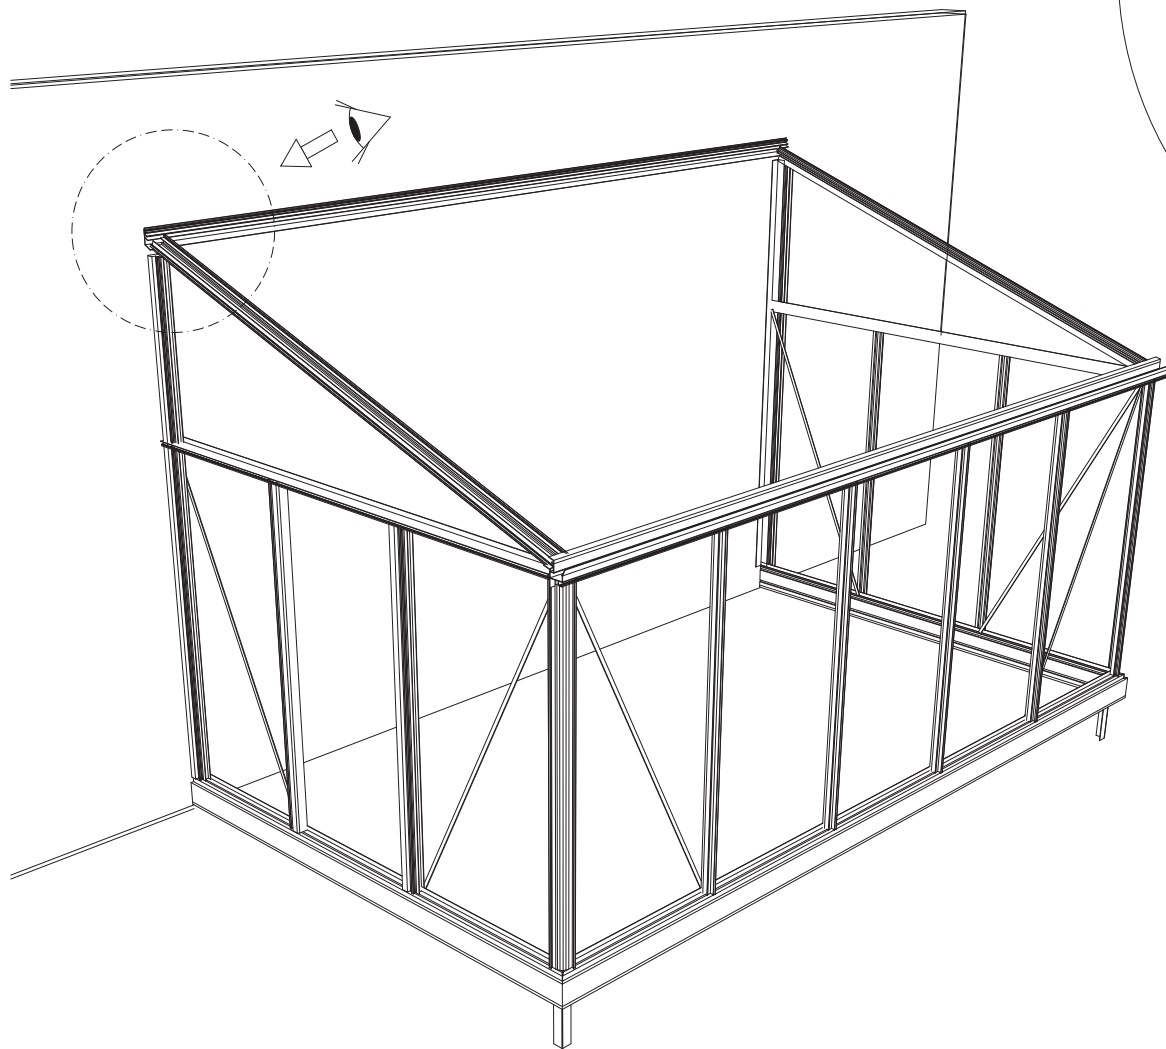

Anlehngewächshaus Maxi-Tropic 233 | 310

euro-serre

Attention! Check the inside of the Base for additional profiles.

Aufgepasst! Im Fundamentrahmen können sich weitere Profile befinden.

Attention! Regarde à l'intérieur du fondation pour plussiers profils.

Glass Dimensions Nv Euroserre			Tropic Anlehnhaus 233				GlassH: 1650		First : 2335 mm		11°		
Glass Size L + R 725mm			Sides		Size Length x Width		Roof		Size Length x Width				
Single door of 0,84m			1640 x 980	1640 x 725	1640 x 550	1280 x 735	2325 x 980	1495 x 980	815 x 980	m ²	m ²		
Tropic Muurserre	2,33m	x 3,11m	3	4	1	1	2	1	1	11,4	6,8		
Tropic Muurserre	2,33m	x 4,10m	4	4	1	1	2	2	2	13,0	9,1		
Tropic Muurserre	2,33m	x 5,09m	5	4	1	1	3	2	2	14,6	11,4		
Tropic Muurserre	2,33m	x 6,08m	6	4	1	1	3	3	3	16,2	13,6		
Tropic Muurserre	2,33m	x 7,07m	7	4	1	1	4	3	3	17,8	15,9		
Tropic Muurserre	2,33m	x 8,06m	8	4	1	1	4	4	4	19,5	18,2		
Tropic Muurserre	2,33m	x 9,05m	9	4	1	1	5	4	4	21,1	20,4		
Tropic Muurserre	2,33m	x 10,04m	10	4	1	1	5	5	5	22,7	22,7		
Tropic Muurserre	2,33m	x 11,03m	11	4	1	1	6	5	5	24,3	25,0		
Points			<u>1xL + 1xR</u>		<u>1xL + 1xR</u>		<u>1xL + 1xR</u>				1,40 m ²		