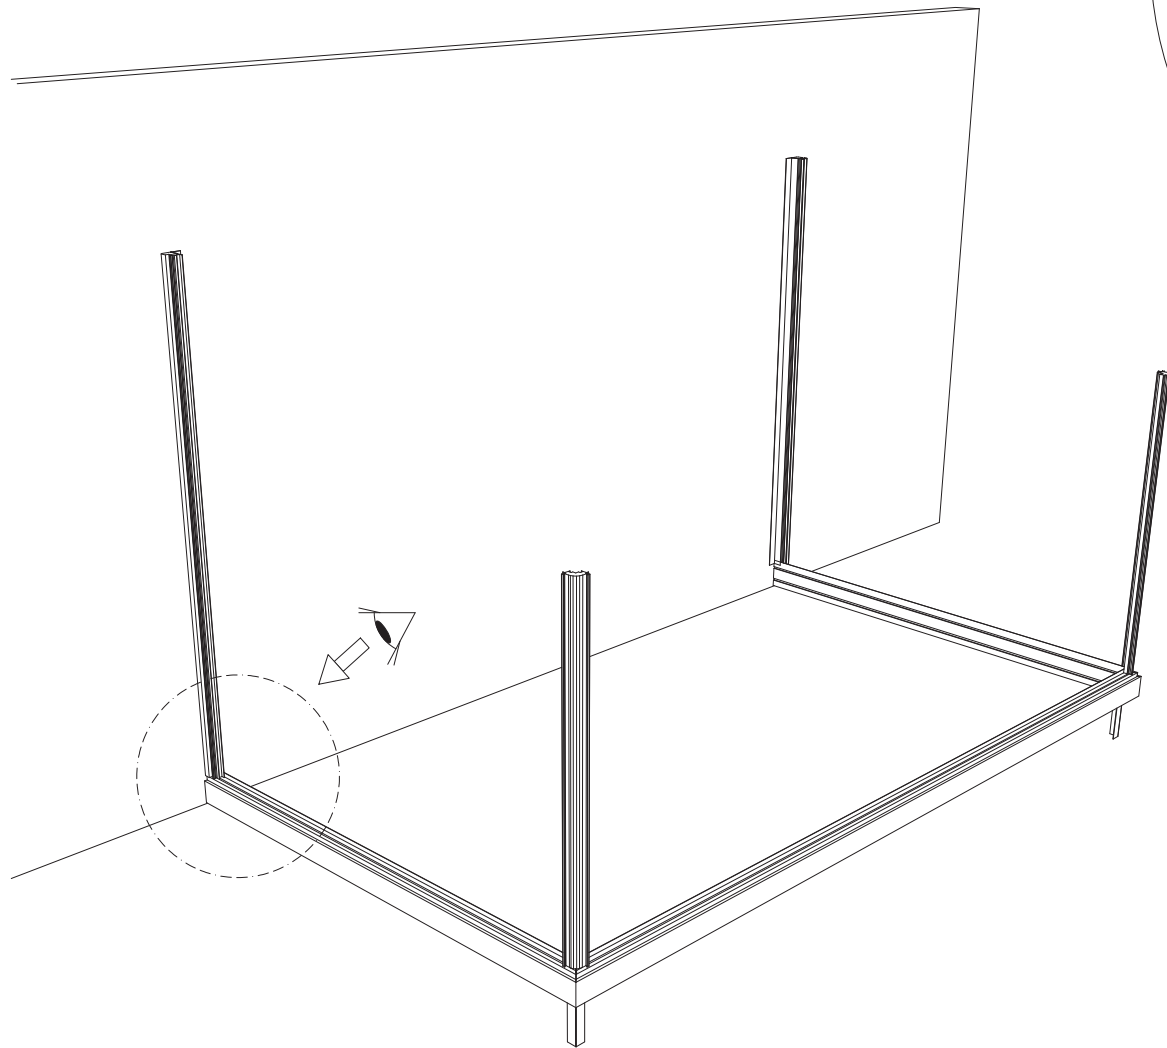

Anlehngewächshaus Maxi-Tropic 233 | 310

euro-serre

Attention! Check the inside of the Base for additional profiles.

Aufgepasst! Im Fundamentrahmen können sich weitere Profile befinden.

Attention! Regarde à l'intérieur du fondation pour plussiers profils.

Glass Dimensions Nv Euroserre			Tropic Anlehnhaus 233				GlassH: 1650		First : 2335 mm		11°		
Glass Size L + R 725mm			Sides		Size Length x Width		Roof		Size Length x Width				
Single door of 0,84m			1640 x 980	1640 x 725	1640 x 550	1280 x 735	2325 x 980	1495 x 980	815 x 980	m ²	m ²		
Tropic Muurserre	2,33m	x 3,11m	3	4	1	1	2	1	1	11,4	6,8		
Tropic Muurserre	2,33m	x 4,10m	4	4	1	1	2	2	2	13,0	9,1		
Tropic Muurserre	2,33m	x 5,09m	5	4	1	1	3	2	2	14,6	11,4		
Tropic Muurserre	2,33m	x 6,08m	6	4	1	1	3	3	3	16,2	13,6		
Tropic Muurserre	2,33m	x 7,07m	7	4	1	1	4	3	3	17,8	15,9		
Tropic Muurserre	2,33m	x 8,06m	8	4	1	1	4	4	4	19,5	18,2		
Tropic Muurserre	2,33m	x 9,05m	9	4	1	1	5	4	4	21,1	20,4		
Tropic Muurserre	2,33m	x 10,04m	10	4	1	1	5	5	5	22,7	22,7		
Tropic Muurserre	2,33m	x 11,03m	11	4	1	1	6	5	5	24,3	25,0		
Points			<u>1xL + 1xR</u>		<u>1xL + 1xR</u>		<u>1xL + 1xR</u>				1,40 m ²		