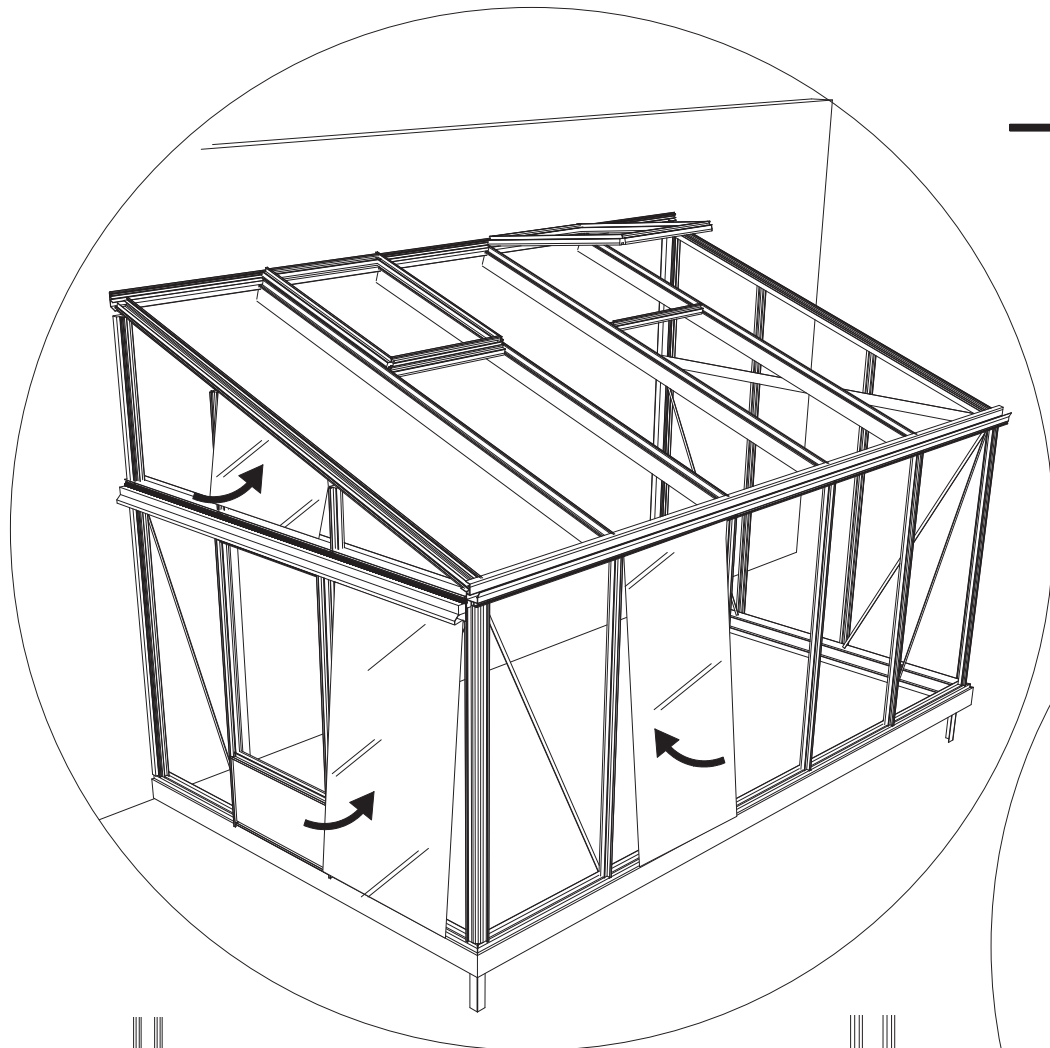

Anlehngewächshaus Maxi-Tropic 233 | 310

euro-serre

Attention! Check the inside of the Base for additional profiles.

Aufgepasst! Im Fundamentrahmen können sich weitere Profile befinden.

Attention! Regarde à l'intérieur du fondation pour plussiers profils.

Glass Dimensions Nv Euroserre			Tropic Anlehnhaus 233				GlassH: 1650		First : 2335 mm		11°		
Glass Size L + R 725mm			Sides		Size Length x Width		Roof		Size Length x Width				
Single door of 0,84m			1640 x 980	1640 x 725	1640 x 550	1280 x 735	2325 x 980	1495 x 980	815 x 980	m ²	m ²		
Tropic Muurserre	2,33m	x 3,11m	3	4	1	1	2	1	1	11,4	6,8		
Tropic Muurserre	2,33m	x 4,10m	4	4	1	1	2	2	2	13,0	9,1		
Tropic Muurserre	2,33m	x 5,09m	5	4	1	1	3	2	2	14,6	11,4		
Tropic Muurserre	2,33m	x 6,08m	6	4	1	1	3	3	3	16,2	13,6		
Tropic Muurserre	2,33m	x 7,07m	7	4	1	1	4	3	3	17,8	15,9		
Tropic Muurserre	2,33m	x 8,06m	8	4	1	1	4	4	4	19,5	18,2		
Tropic Muurserre	2,33m	x 9,05m	9	4	1	1	5	4	4	21,1	20,4		
Tropic Muurserre	2,33m	x 10,04m	10	4	1	1	5	5	5	22,7	22,7		
Tropic Muurserre	2,33m	x 11,03m	11	4	1	1	6	5	5	24,3	25,0		
Points			<u>1xL + 1xR</u>		<u>1xL + 1xR</u>		<u>1xL + 1xR</u>				1,40 m ²		