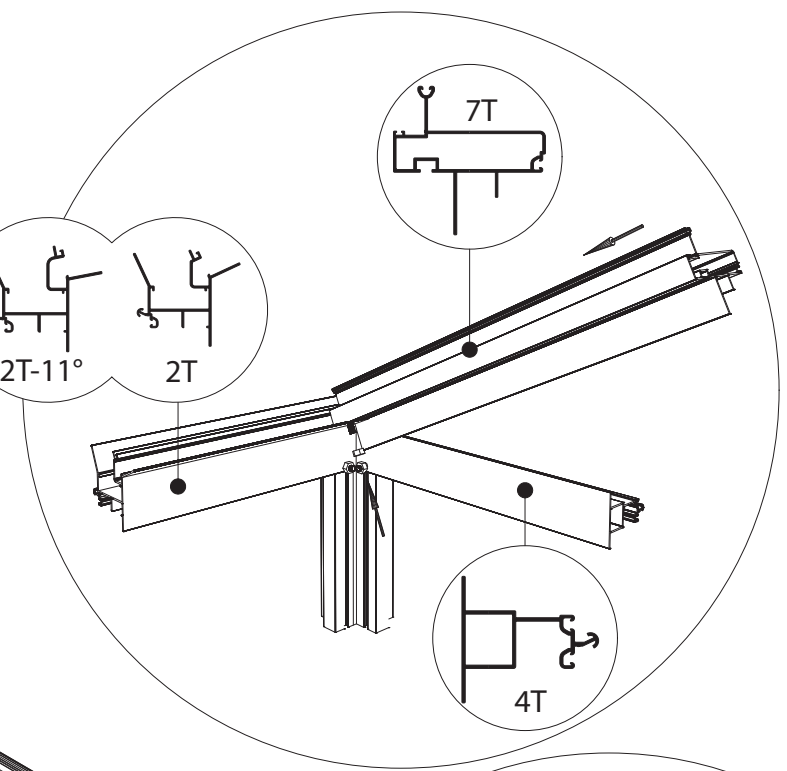

Glass Dimensions Nv Euroserre			Tropic Anlehnhaus 233				GlassH: 1650		First : 2335 mm		11°		
Glass Size L + R 725mm			Sides		Size Length x Width		Roof		Size Length x Width				
Single door of 0,84m			1640 x 980	1640 x 725	1640 x 550	1280 x 735	2325 x 980	1495 x 980	815 x 980	m ²	m ²		
Tropic Muurserre	2,33m	x 3,11m	3	4	1	1	2	1	1	11,4	6,8		
Tropic Muurserre	2,33m	x 4,10m	4	4	1	1	2	2	2	13,0	9,1		
Tropic Muurserre	2,33m	x 5,09m	5	4	1	1	3	2	2	14,6	11,4		
Tropic Muurserre	2,33m	x 6,08m	6	4	1	1	3	3	3	16,2	13,6		
Tropic Muurserre	2,33m	x 7,07m	7	4	1	1	4	3	3	17,8	15,9		
Tropic Muurserre	2,33m	x 8,06m	8	4	1	1	4	4	4	19,5	18,2		
Tropic Muurserre	2,33m	x 9,05m	9	4	1	1	5	4	4	21,1	20,4		
Tropic Muurserre	2,33m	x 10,04m	10	4	1	1	5	5	5	22,7	22,7		
Tropic Muurserre	2,33m	x 11,03m	11	4	1	1	6	5	5	24,3	25,0		
Points			<u>1xL + 1xR</u>		<u>1xL + 1xR</u>		<u>1xL + 1xR</u>				1,40 m ²		

Glass Dimensions Nv Euroserre			Tropic Anlehnhaus 233				GlassH: 1850		First : 2535 mm		11°		
Glass Size L + R 725mm			Sides		Size Length x Width		Roof		Size Length x Width				
Single door of 0,84m			1840 x 980	1840 x 725	1840 x 550	1480 x 735	2325 x 980	1495 x 980	815 x 980	m ²	m ²		
Tropic Muurserre	2,33m	x 3,11m	3	4	1	1	2	1	1	12,8	6,8		
Tropic Muurserre	2,33m	x 4,10m	4	4	1	1	2	2	2	14,6	9,1		
Tropic Muurserre	2,33m	x 5,09m	5	4	1	1	3	2	2	16,5	11,4		
Tropic Muurserre	2,33m	x 6,08m	6	4	1	1	3	3	3	18,3	13,6		
Tropic Muurserre	2,33m	x 7,07m	7	4	1	1	4	3	3	20,1	15,9		
Tropic Muurserre	2,33m	x 8,06m	8	4	1	1	4	4	4	21,9	18,2		
Tropic Muurserre	2,33m	x 9,05m	9	4	1	1	5	4	4	23,7	20,4		
Tropic Muurserre	2,33m	x 10,04m	10	4	1	1	5	5	5	25,5	22,7		
Tropic Muurserre	2,33m	x 11,03m	11	4	1	1	6	5	5	27,3	25,0		
Points			<u>1xL + 1xR</u>		<u>1xL + 1xR</u>		<u>1xL + 1xR</u>				1,40 m ²		