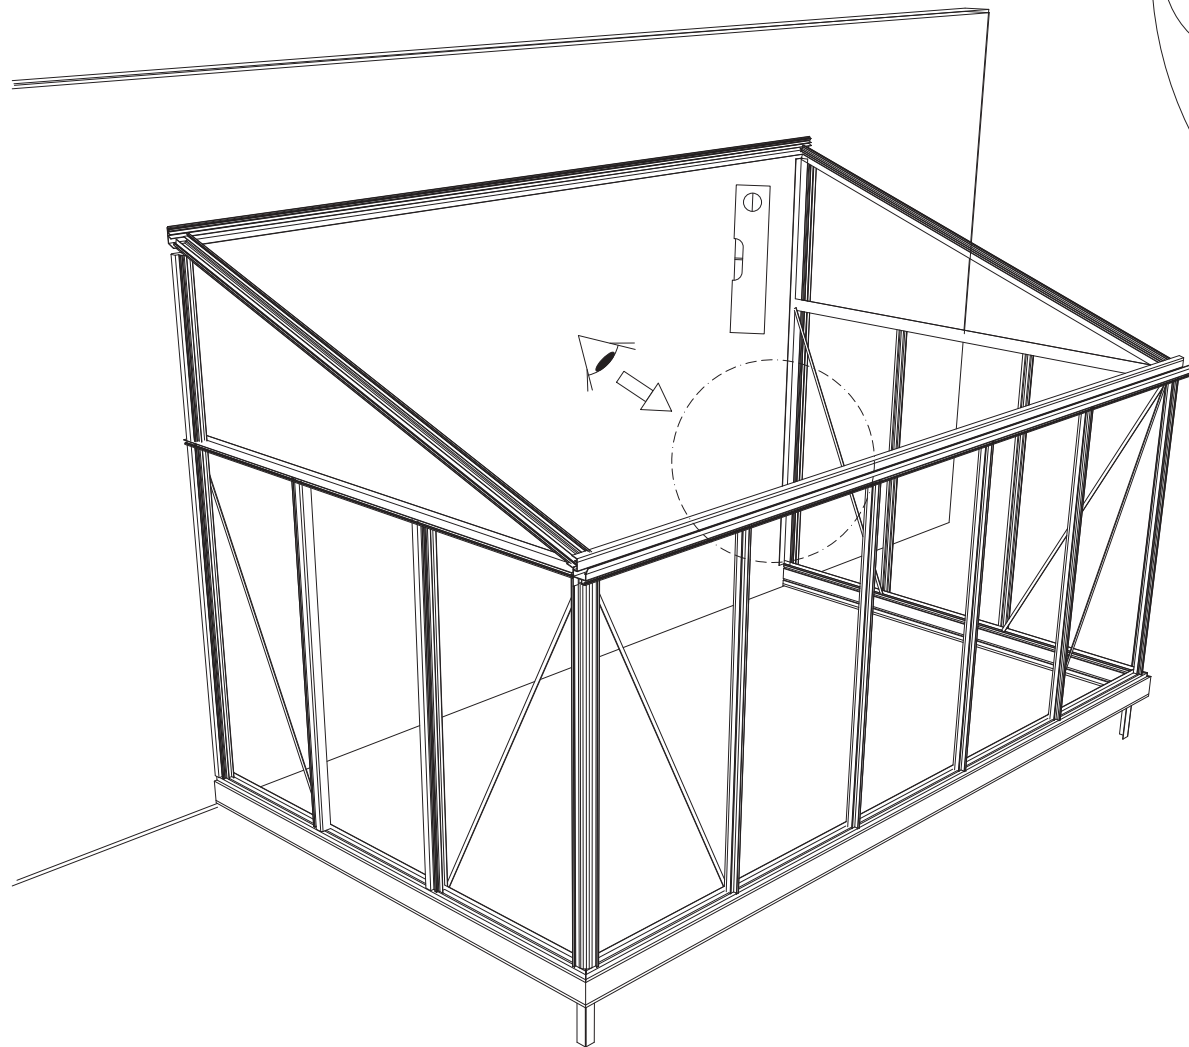

Anlehngewächshaus Maxi-Tropic 233 | 310

euro-serre

Attention! Check the inside of the Base for additional profiles.

Aufgepasst! Im Fundamentrahmen können sich weitere Profile befinden.

Attention! Regarde à l'intérieur du fondation pour plussiers profils.

Glass Dimensions Nv Euroserre			Tropic Anlehnhaus 233				GlassH: 1650		First : 2335 mm		11°		
Glass Size L + R 725mm			Sides		Size Length x Width		Roof		Size Length x Width				
Single door of 0,84m			1640 x 980	1640 x 725	1640 x 550	1280 x 735	2325 x 980	1495 x 980	815 x 980	m ²	m ²		
Tropic Muurserre	2,33m	x 3,11m	3	4	1	1	2	1	1	11,4	6,8		
Tropic Muurserre	2,33m	x 4,10m	4	4	1	1	2	2	2	13,0	9,1		
Tropic Muurserre	2,33m	x 5,09m	5	4	1	1	3	2	2	14,6	11,4		
Tropic Muurserre	2,33m	x 6,08m	6	4	1	1	3	3	3	16,2	13,6		
Tropic Muurserre	2,33m	x 7,07m	7	4	1	1	4	3	3	17,8	15,9		
Tropic Muurserre	2,33m	x 8,06m	8	4	1	1	4	4	4	19,5	18,2		
Tropic Muurserre	2,33m	x 9,05m	9	4	1	1	5	4	4	21,1	20,4		
Tropic Muurserre	2,33m	x 10,04m	10	4	1	1	5	5	5	22,7	22,7		
Tropic Muurserre	2,33m	x 11,03m	11	4	1	1	6	5	5	24,3	25,0		
Points			<u>1xL + 1xR</u>		<u>1xL + 1xR</u>		<u>1xL + 1xR</u>				1,40 m ²		