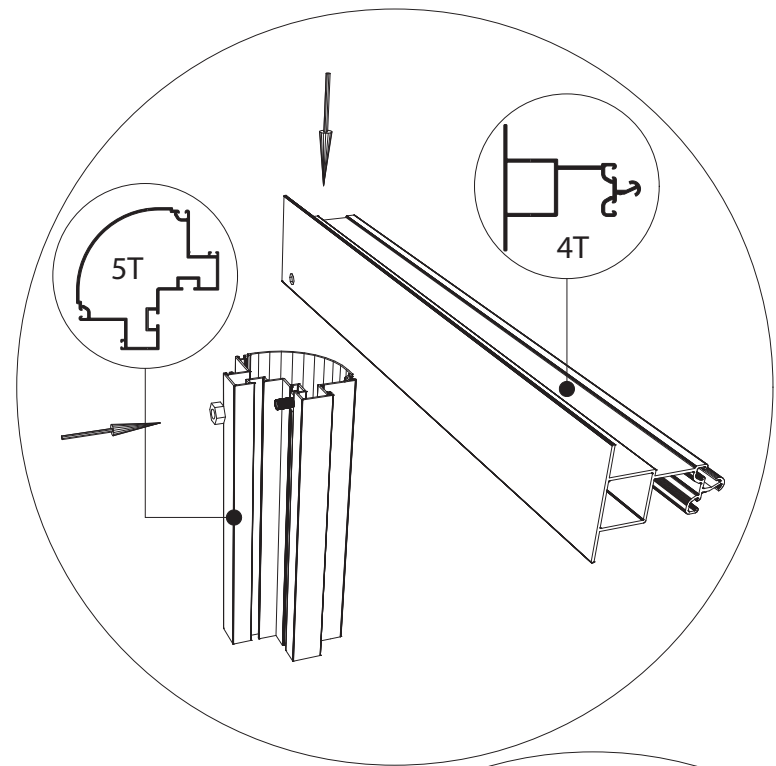

Glass Dimensions Nv Euroserre			Tropic Anlehnhaus 233				GlassH: 1650		First : 2335 mm		11°		
Glass Size L + R 725mm			Sides		Size Length x Width		Roof		Size Length x Width				
Single door of 0,84m			1640 x 980	1640 x 725	1640 x 550	1280 x 735	2325 x 980	1495 x 980	815 x 980	m ²	m ²		
Tropic Muurserre	2,33m	x 3,11m	3	4	1	1	2	1	1	11,4	6,8		
Tropic Muurserre	2,33m	x 4,10m	4	4	1	1	2	2	2	13,0	9,1		
Tropic Muurserre	2,33m	x 5,09m	5	4	1	1	3	2	2	14,6	11,4		
Tropic Muurserre	2,33m	x 6,08m	6	4	1	1	3	3	3	16,2	13,6		
Tropic Muurserre	2,33m	x 7,07m	7	4	1	1	4	3	3	17,8	15,9		
Tropic Muurserre	2,33m	x 8,06m	8	4	1	1	4	4	4	19,5	18,2		
Tropic Muurserre	2,33m	x 9,05m	9	4	1	1	5	4	4	21,1	20,4		
Tropic Muurserre	2,33m	x 10,04m	10	4	1	1	5	5	5	22,7	22,7		
Tropic Muurserre	2,33m	x 11,03m	11	4	1	1	6	5	5	24,3	25,0		
Points			<u>1xL + 1xR</u>		<u>1xL + 1xR</u>		<u>1xL + 1xR</u>				1,40 m ²		

Glass Dimensions Nv Euroserre			Tropic Anlehnhaus 308			GlassH: 1850		First: 3404 mm		25°		
Glass Size 980mm			Sides		Size Length x Width		Roof		Size Length x Width			
Single door of 1,00m			1840 x 980	1840 x 955	1480 x 845		3325 x 980	2495 x 980	815 x 980	m²	m²	
Tropic Muurserre	3,09m	x 3,11m	7	1	1		1	2	2	15,6	9,7	
Tropic Muurserre	3,09m	x 4,10m	8	1	1		2	2	2	17,4	13,0	
Tropic Muurserre	3,09m	x 5,09m	9	1	1		2	3	3	19,2	16,2	
Tropic Muurserre	3,09m	x 6,08m	10	1	1		3	3	3	21,0	19,5	
Tropic Muurserre	3,09m	x 7,07m	11	1	1		4	3	3	22,8	22,8	
Tropic Muurserre	3,09m	x 8,06m	12	1	1		4	4	4	24,6	26,0	
Tropic Muurserre	3,09m	x 9,05m	13	1	1		5	4	4	26,4	29,3	
Tropic Muurserre	3,09m	x 10,04m	14	1	1		5	5	5	28,3	32,5	
Tropic Muurserre	3,09m	x 11,03m	15	1	1		6	5	5	30,1	35,8	
Points										<u>1 x L + 1 x R</u>		5,29 m²
<u>1 x L + 1 x R</u>			<u>1 x L + 1 x R</u>			<u>1 x L + 1 x R</u>						
10			458	460	898	900			1338			
995			980			980						