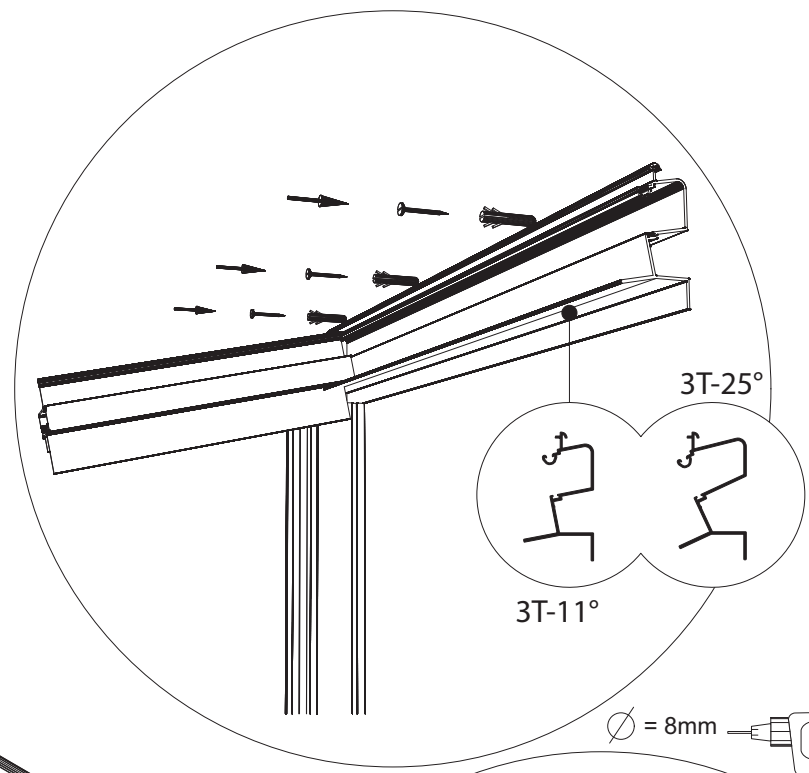

Glass Dimensions Nv Euroserre			Tropic Anlehnhaus 233				GlassH: 1650		First : 2335 mm		11°		
Glass Size L + R 725mm			Sides		Size Length x Width		Roof		Size Length x Width				
Single door of 0,84m			1640 x 980	1640 x 725	1640 x 550	1280 x 735	2325 x 980	1495 x 980	815 x 980	m ²	m ²		
Tropic Muurserre	2,33m	x 3,11m	3	4	1	1	2	1	1	11,4	6,8		
Tropic Muurserre	2,33m	x 4,10m	4	4	1	1	2	2	2	13,0	9,1		
Tropic Muurserre	2,33m	x 5,09m	5	4	1	1	3	2	2	14,6	11,4		
Tropic Muurserre	2,33m	x 6,08m	6	4	1	1	3	3	3	16,2	13,6		
Tropic Muurserre	2,33m	x 7,07m	7	4	1	1	4	3	3	17,8	15,9		
Tropic Muurserre	2,33m	x 8,06m	8	4	1	1	4	4	4	19,5	18,2		
Tropic Muurserre	2,33m	x 9,05m	9	4	1	1	5	4	4	21,1	20,4		
Tropic Muurserre	2,33m	x 10,04m	10	4	1	1	5	5	5	22,7	22,7		
Tropic Muurserre	2,33m	x 11,03m	11	4	1	1	6	5	5	24,3	25,0		
Points			<u>1xL + 1xR</u>		<u>1xL + 1xR</u>		<u>1xL + 1xR</u>				1,40 m ²		

Glass Dimensions Nv Euroserre			Tropic Anlehnhaus 308			GlassH: 1850		First: 3404 mm		25°		
Glass Size 980mm			Sides		Size Length x Width		Roof		Size Length x Width			
Single door of 1,00m			1840 x 980	1840 x 955	1480 x 845		3325 x 980	2495 x 980	815 x 980	m²	m²	
Tropic Muurserre	3,09m	x 3,11m	7	1	1		1	2	2	15,6	9,7	
Tropic Muurserre	3,09m	x 4,10m	8	1	1		2	2	2	17,4	13,0	
Tropic Muurserre	3,09m	x 5,09m	9	1	1		2	3	3	19,2	16,2	
Tropic Muurserre	3,09m	x 6,08m	10	1	1		3	3	3	21,0	19,5	
Tropic Muurserre	3,09m	x 7,07m	11	1	1		4	3	3	22,8	22,8	
Tropic Muurserre	3,09m	x 8,06m	12	1	1		4	4	4	24,6	26,0	
Tropic Muurserre	3,09m	x 9,05m	13	1	1		5	4	4	26,4	29,3	
Tropic Muurserre	3,09m	x 10,04m	14	1	1		5	5	5	28,3	32,5	
Tropic Muurserre	3,09m	x 11,03m	15	1	1		6	5	5	30,1	35,8	
Points										<u>1 x L + 1 x R</u>		5,29 m²
<u>1 x L + 1 x R</u>			<u>1 x L + 1 x R</u>			<u>1 x L + 1 x R</u>						
10			458	460	898	900			1338			
995			980			980						