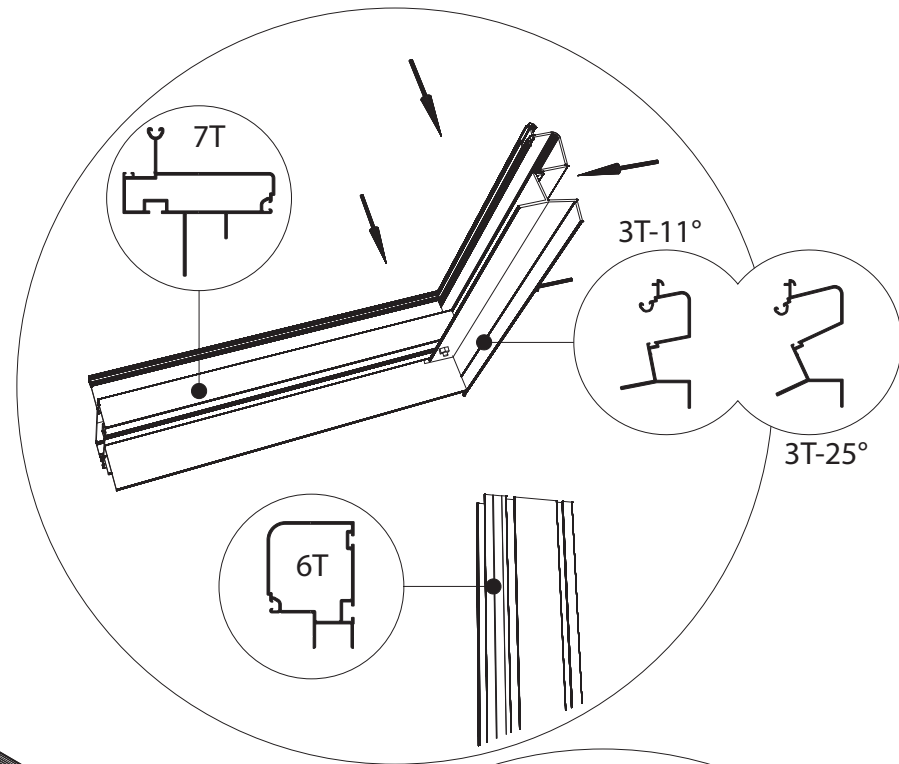

Glass Dimensions Nv Euroserre			Tropic Anlehnhaus 233				GlassH: 1650		First : 2335 mm		11°		
Glass Size L + R 725mm			Sides		Size Length x Width		Roof		Size Length x Width				
Single door of 0,84m			1640 x 980	1640 x 725	1640 x 550	1280 x 735	2325 x 980	1495 x 980	815 x 980	m ²	m ²		
Tropic Muurserre	2,33m	x 3,11m	3	4	1	1	2	1	1	11,4	6,8		
Tropic Muurserre	2,33m	x 4,10m	4	4	1	1	2	2	2	13,0	9,1		
Tropic Muurserre	2,33m	x 5,09m	5	4	1	1	3	2	2	14,6	11,4		
Tropic Muurserre	2,33m	x 6,08m	6	4	1	1	3	3	3	16,2	13,6		
Tropic Muurserre	2,33m	x 7,07m	7	4	1	1	4	3	3	17,8	15,9		
Tropic Muurserre	2,33m	x 8,06m	8	4	1	1	4	4	4	19,5	18,2		
Tropic Muurserre	2,33m	x 9,05m	9	4	1	1	5	4	4	21,1	20,4		
Tropic Muurserre	2,33m	x 10,04m	10	4	1	1	5	5	5	22,7	22,7		
Tropic Muurserre	2,33m	x 11,03m	11	4	1	1	6	5	5	24,3	25,0		
Points			<u>1xL + 1xR</u>		<u>1xL + 1xR</u>		<u>1xL + 1xR</u>				1,40 m ²		

Glass Dimensions Nv Euroserre			Tropic Anlehnhaus 233				GlassH: 1850		First : 2535 mm		11°		
Glass Size L + R 725mm			Sides		Size Length x Width		Roof		Size Length x Width				
Single door of 0,84m			1840 x 980	1840 x 725	1840 x 550	1480 x 735	2325 x 980	1495 x 980	815 x 980	m ²	m ²		
Tropic Muurserre	2,33m	x 3,11m	3	4	1	1	2	1	1	12,8	6,8		
Tropic Muurserre	2,33m	x 4,10m	4	4	1	1	2	2	2	14,6	9,1		
Tropic Muurserre	2,33m	x 5,09m	5	4	1	1	3	2	2	16,5	11,4		
Tropic Muurserre	2,33m	x 6,08m	6	4	1	1	3	3	3	18,3	13,6		
Tropic Muurserre	2,33m	x 7,07m	7	4	1	1	4	3	3	20,1	15,9		
Tropic Muurserre	2,33m	x 8,06m	8	4	1	1	4	4	4	21,9	18,2		
Tropic Muurserre	2,33m	x 9,05m	9	4	1	1	5	4	4	23,7	20,4		
Tropic Muurserre	2,33m	x 10,04m	10	4	1	1	5	5	5	25,5	22,7		
Tropic Muurserre	2,33m	x 11,03m	11	4	1	1	6	5	5	27,3	25,0		
Points			<u>1xL + 1xR</u>		<u>1xL + 1xR</u>		<u>1xL + 1xR</u>				1,40 m ²		