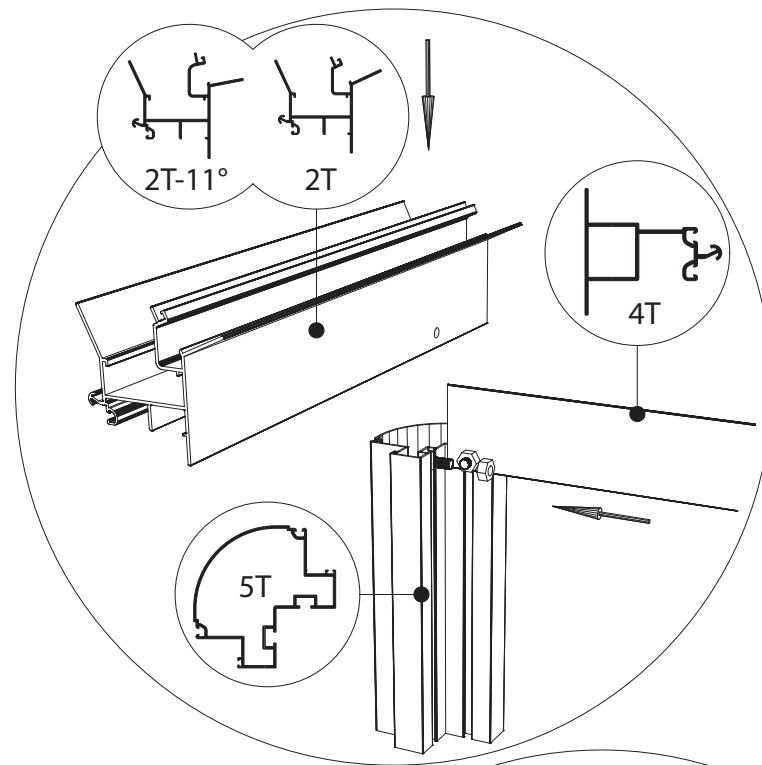

Glass Dimensions Nv Euroserre			Tropic Anlehnhaus 233				GlassH: 1650		First : 2335 mm		11°		
Glass Size L + R 725mm			Sides		Size Length x Width		Roof		Size Length x Width				
Single door of 0,84m			1640 x 980	1640 x 725	1640 x 550	1280 x 735	2325 x 980	1495 x 980	815 x 980	m ²	m ²		
Tropic Muurserre	2,33m	x 3,11m	3	4	1	1	2	1	1	11,4	6,8		
Tropic Muurserre	2,33m	x 4,10m	4	4	1	1	2	2	2	13,0	9,1		
Tropic Muurserre	2,33m	x 5,09m	5	4	1	1	3	2	2	14,6	11,4		
Tropic Muurserre	2,33m	x 6,08m	6	4	1	1	3	3	3	16,2	13,6		
Tropic Muurserre	2,33m	x 7,07m	7	4	1	1	4	3	3	17,8	15,9		
Tropic Muurserre	2,33m	x 8,06m	8	4	1	1	4	4	4	19,5	18,2		
Tropic Muurserre	2,33m	x 9,05m	9	4	1	1	5	4	4	21,1	20,4		
Tropic Muurserre	2,33m	x 10,04m	10	4	1	1	5	5	5	22,7	22,7		
Tropic Muurserre	2,33m	x 11,03m	11	4	1	1	6	5	5	24,3	25,0		
Points			<u>1xL + 1xR</u>		<u>1xL + 1xR</u>		<u>1xL + 1xR</u>				1,40 m ²		

Glass Dimensions Nv Euroserre			Tropic Anlehnhaus 233				GlassH: 1850		First : 2535 mm		11°		
Glass Size L + R 725mm			Sides		Size Length x Width		Roof		Size Length x Width				
Single door of 0,84m			1840 x 980	1840 x 725	1840 x 550	1480 x 735	2325 x 980	1495 x 980	815 x 980	m ²	m ²		
Tropic Muurserre	2,33m	x 3,11m	3	4	1	1	2	1	1	12,8	6,8		
Tropic Muurserre	2,33m	x 4,10m	4	4	1	1	2	2	2	14,6	9,1		
Tropic Muurserre	2,33m	x 5,09m	5	4	1	1	3	2	2	16,5	11,4		
Tropic Muurserre	2,33m	x 6,08m	6	4	1	1	3	3	3	18,3	13,6		
Tropic Muurserre	2,33m	x 7,07m	7	4	1	1	4	3	3	20,1	15,9		
Tropic Muurserre	2,33m	x 8,06m	8	4	1	1	4	4	4	21,9	18,2		
Tropic Muurserre	2,33m	x 9,05m	9	4	1	1	5	4	4	23,7	20,4		
Tropic Muurserre	2,33m	x 10,04m	10	4	1	1	5	5	5	25,5	22,7		
Tropic Muurserre	2,33m	x 11,03m	11	4	1	1	6	5	5	27,3	25,0		
Points			<u>1xL + 1xR</u>		<u>1xL + 1xR</u>		<u>1xL + 1xR</u>				1,40 m ²		