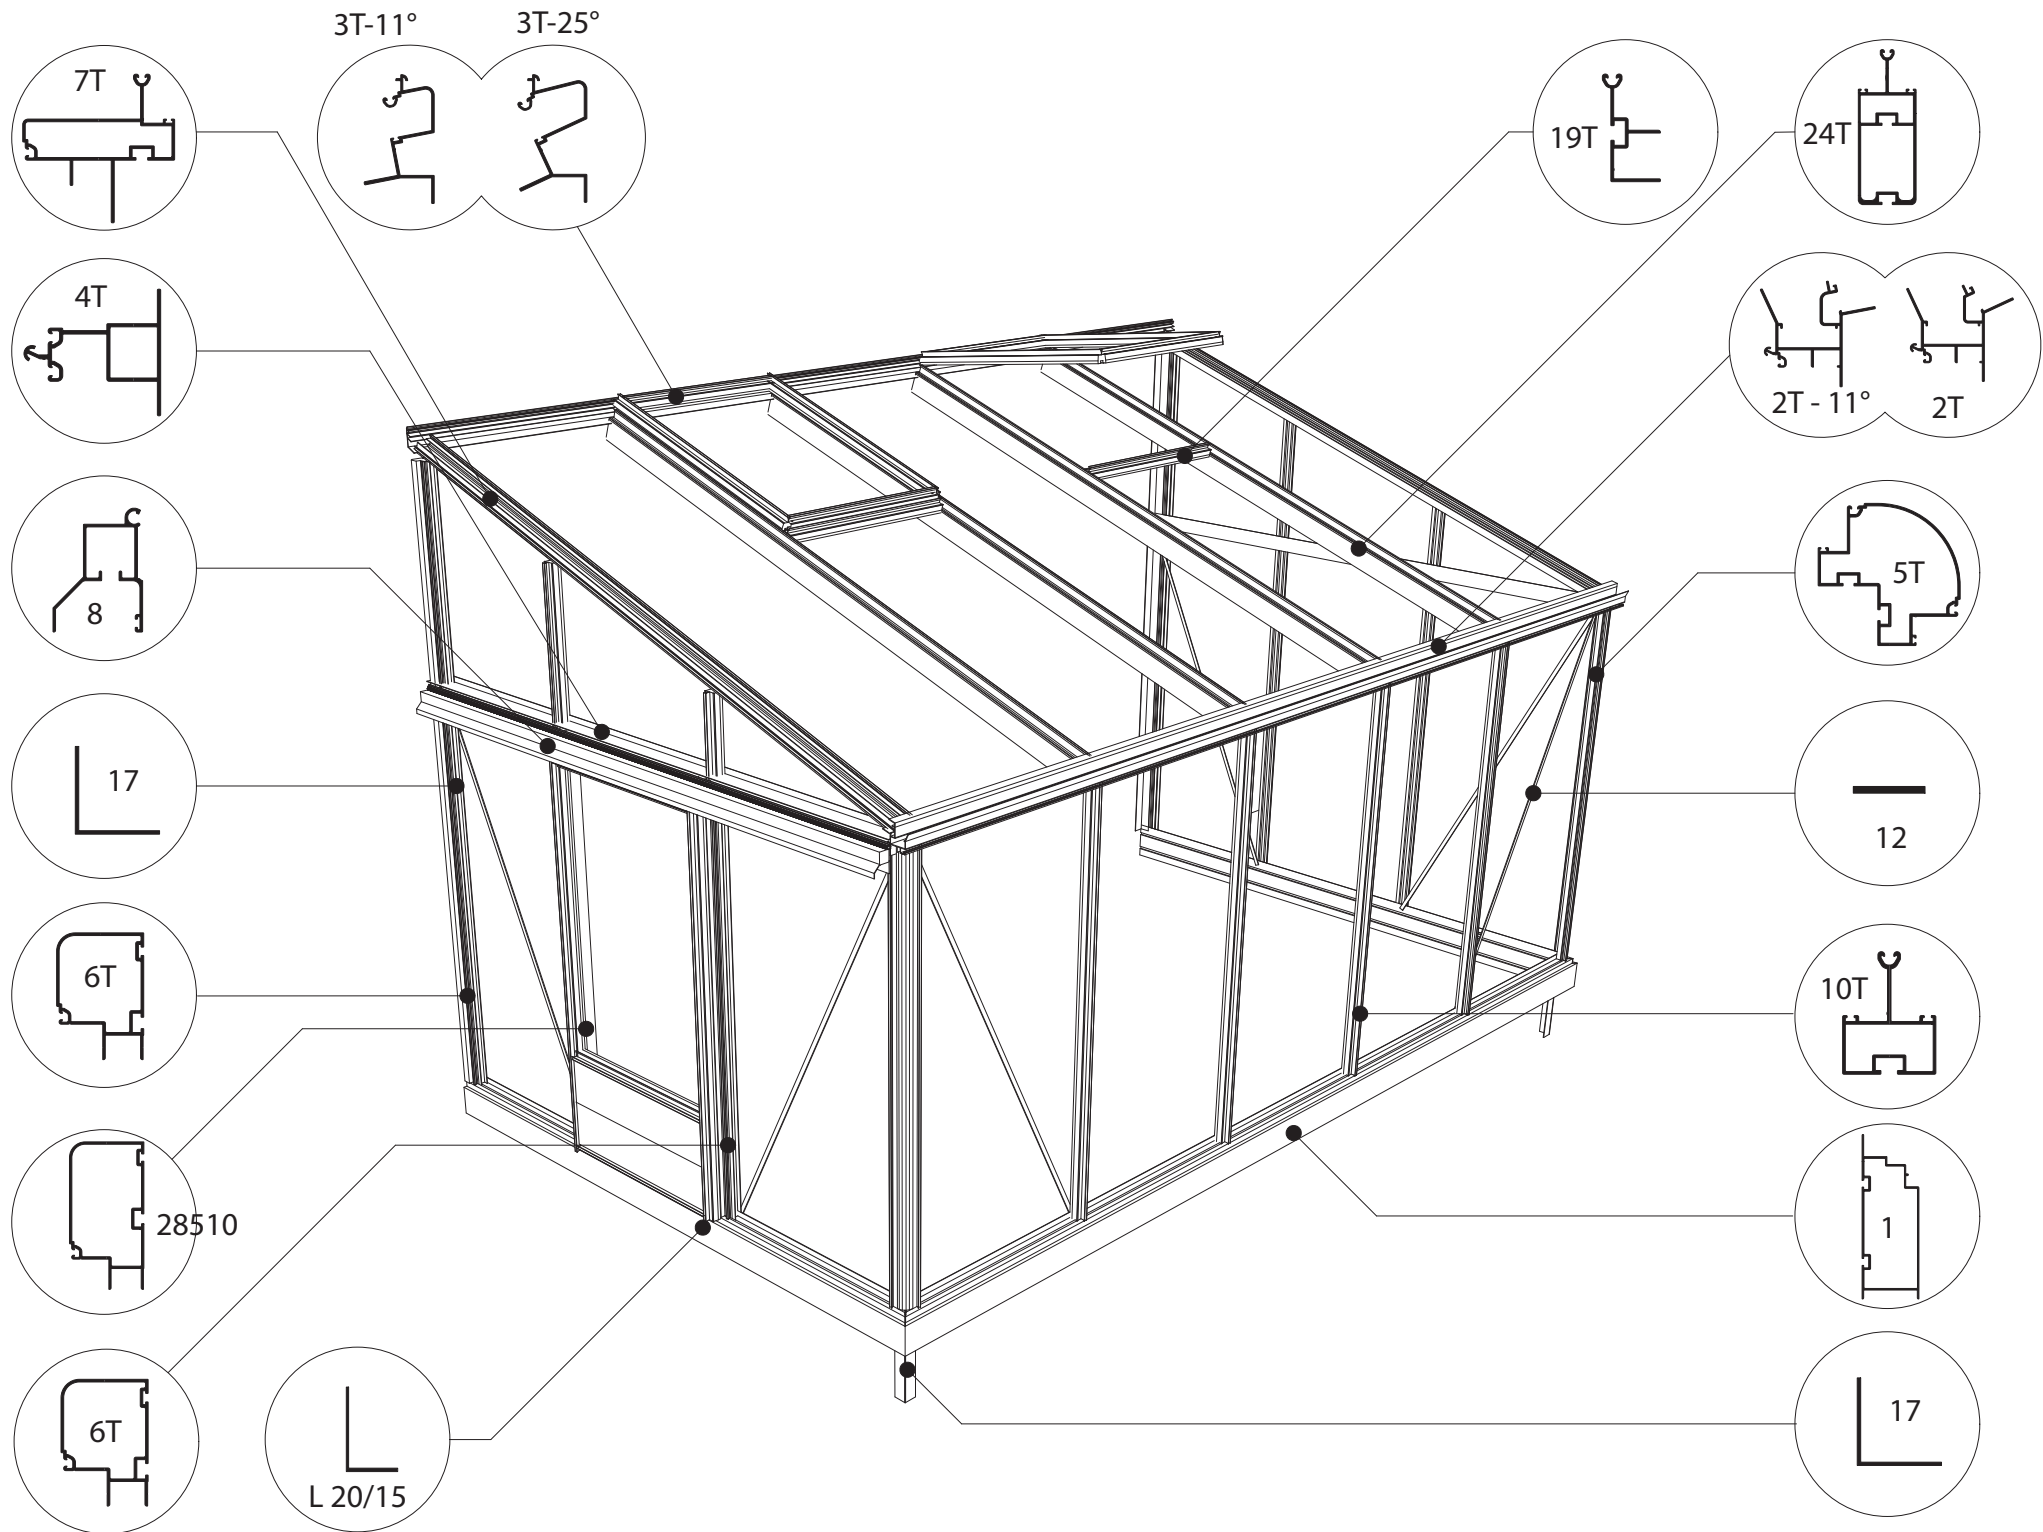

Anlehngewächshaus Maxi-Tropic 233 | 310

euro-serre

Attention! Check the inside of the Base for additional profiles.

Aufgepasst! Im Fundamentrahmen können sich weitere Profile befinden.

Attention! Regarde à l'intérieur du fondation pour plussiers profils.

Glass Dimensions Nv Euroserre			Tropic Anlehnhaus 233				GlassH: 1650		First : 2335 mm		11°		
Glass Size L + R 725mm			Sides		Size Length x Width		Roof		Size Length x Width				
Single door of 0,84m			1640 x 980	1640 x 725	1640 x 550	1280 x 735	2325 x 980	1495 x 980	815 x 980	m ²	m ²		
Tropic Muurserre	2,33m	x 3,11m	3	4	1	1	2	1	1	11,4	6,8		
Tropic Muurserre	2,33m	x 4,10m	4	4	1	1	2	2	2	13,0	9,1		
Tropic Muurserre	2,33m	x 5,09m	5	4	1	1	3	2	2	14,6	11,4		
Tropic Muurserre	2,33m	x 6,08m	6	4	1	1	3	3	3	16,2	13,6		
Tropic Muurserre	2,33m	x 7,07m	7	4	1	1	4	3	3	17,8	15,9		
Tropic Muurserre	2,33m	x 8,06m	8	4	1	1	4	4	4	19,5	18,2		
Tropic Muurserre	2,33m	x 9,05m	9	4	1	1	5	4	4	21,1	20,4		
Tropic Muurserre	2,33m	x 10,04m	10	4	1	1	5	5	5	22,7	22,7		
Tropic Muurserre	2,33m	x 11,03m	11	4	1	1	6	5	5	24,3	25,0		
Points			<u>1xL + 1xR</u>		<u>1xL + 1xR</u>		<u>1xL + 1xR</u>				1,40 m ²		