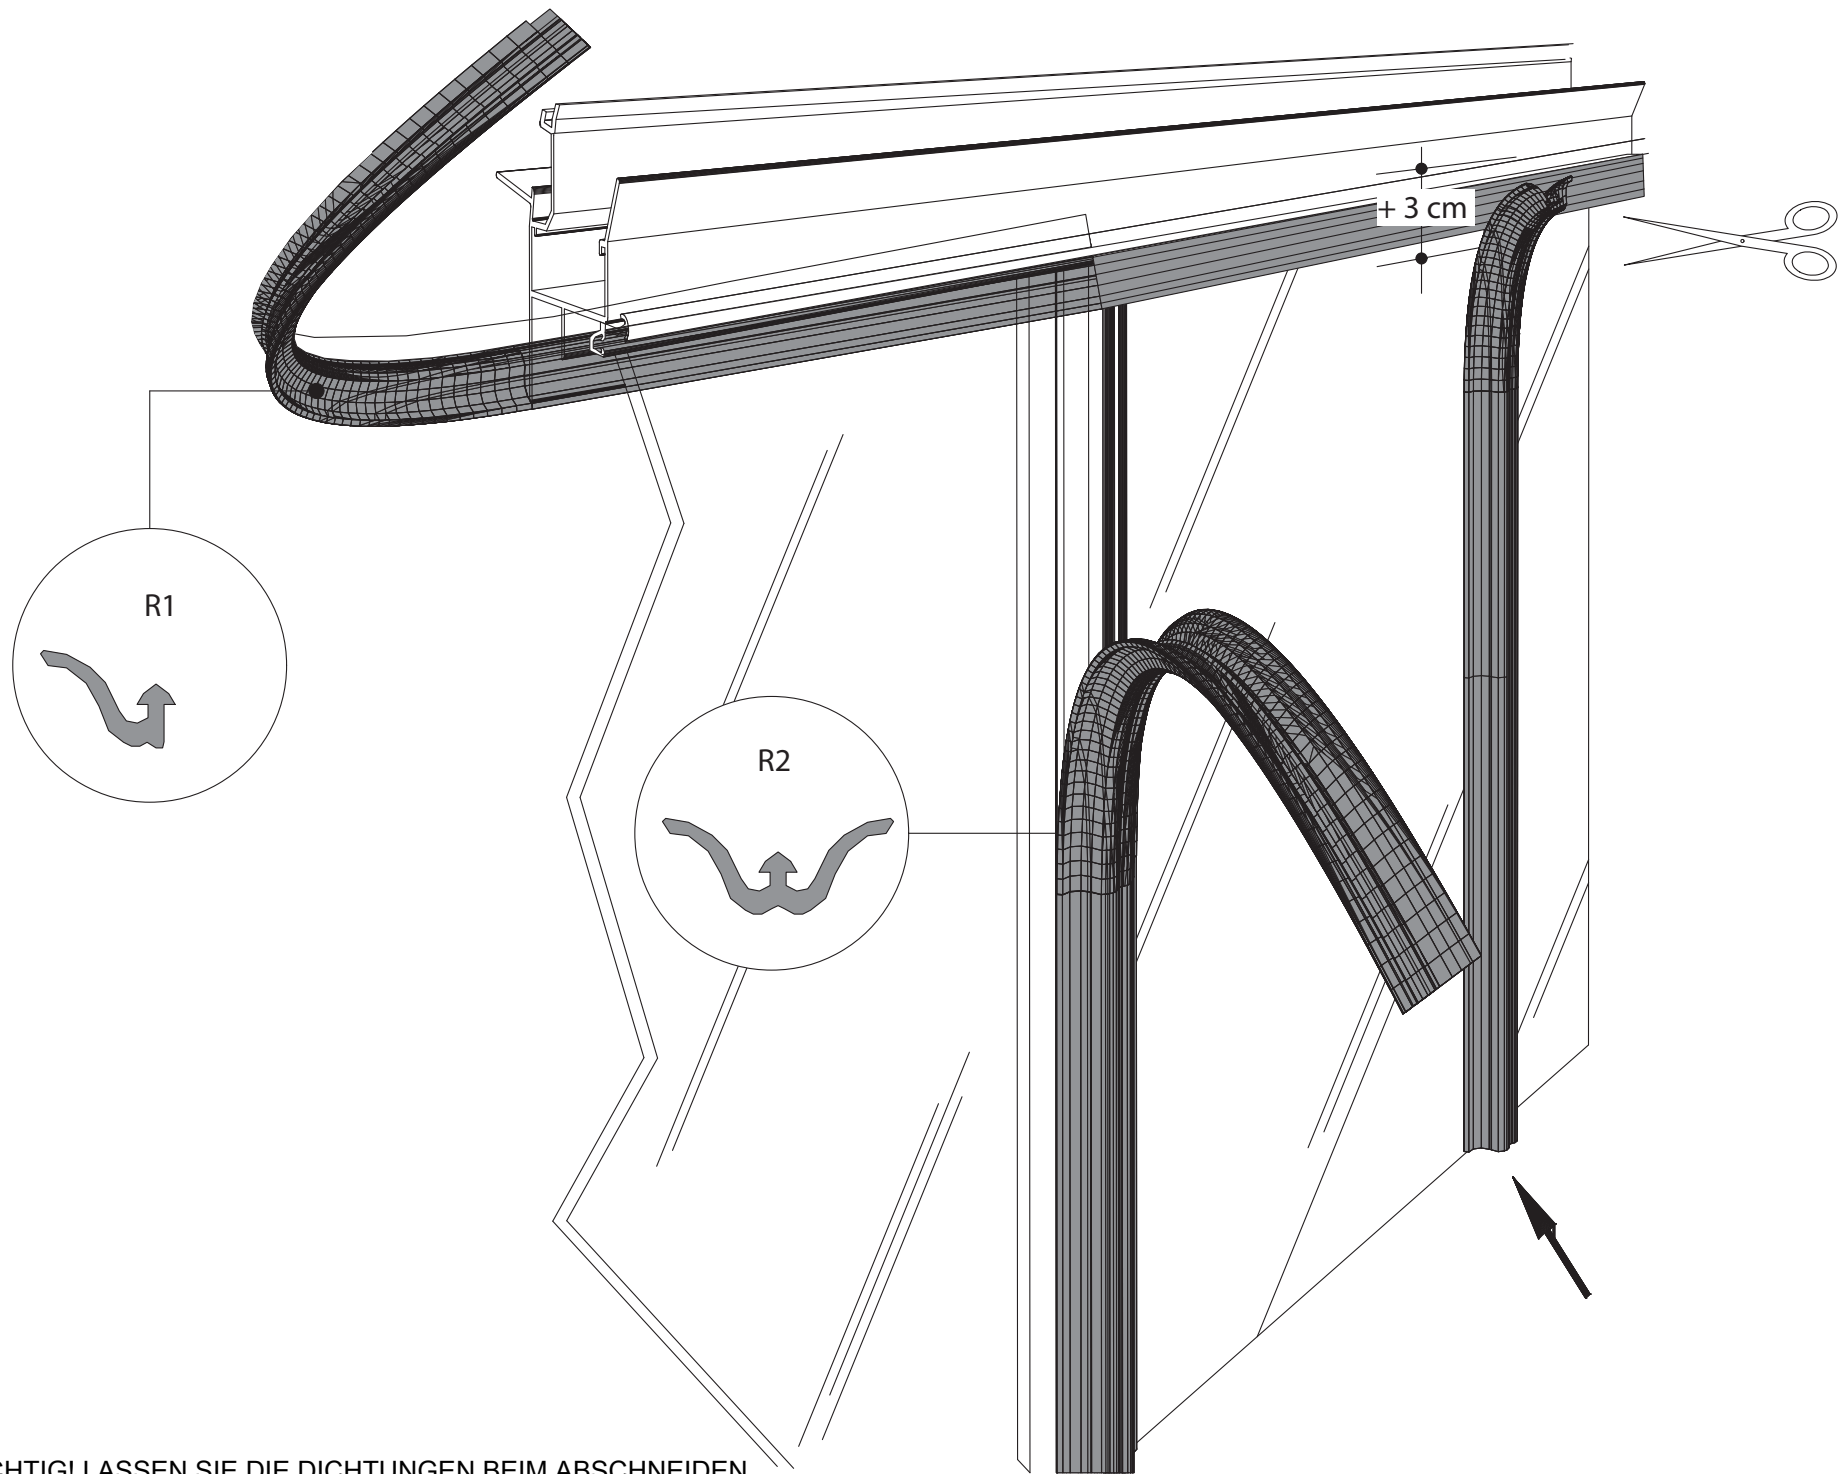

WICHTIG! LASSEN SIE DIE DICHTUNGEN BEIM ABSCHNEIDEN
NACH UNTEN 3 CM LÄNGER, DA SIE SICH NOCH ZUSAMMENZIEHEN KÖNNEN!