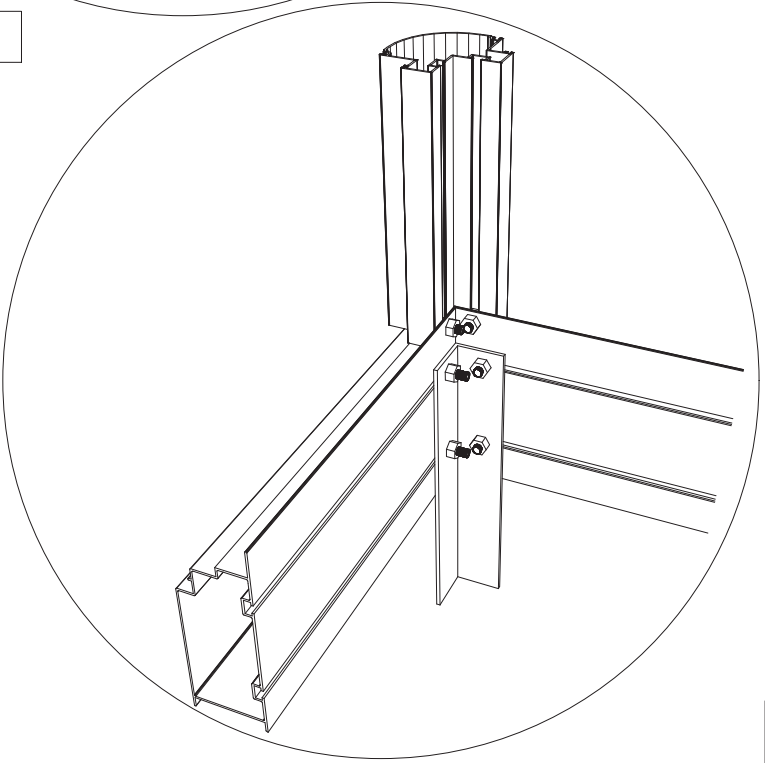

Anlehngewächshaus Maxi-Tropic 233 | 310

euro-serre

Attention! Check the inside of the Base for additional profiles.

Aufgepasst! Im Fundamentrahmen können sich weitere Profile befinden.

Attention! Regarde à l'intérieur du fondation pour plussiers profils.

Glass Dimensions Nv Euroserre			Tropic Anlehnhaus 233				GlassH: 1650		First : 2335 mm		11°		
Glass Size L + R 725mm			Sides		Size Length x Width		Roof		Size Length x Width				
Single door of 0,84m			1640 x 980	1640 x 725	1640 x 550	1280 x 735	2325 x 980	1495 x 980	815 x 980	m ²	m ²		
Tropic Muurserre	2,33m	x 3,11m	3	4	1	1	2	1	1	11,4	6,8		
Tropic Muurserre	2,33m	x 4,10m	4	4	1	1	2	2	2	13,0	9,1		
Tropic Muurserre	2,33m	x 5,09m	5	4	1	1	3	2	2	14,6	11,4		
Tropic Muurserre	2,33m	x 6,08m	6	4	1	1	3	3	3	16,2	13,6		
Tropic Muurserre	2,33m	x 7,07m	7	4	1	1	4	3	3	17,8	15,9		
Tropic Muurserre	2,33m	x 8,06m	8	4	1	1	4	4	4	19,5	18,2		
Tropic Muurserre	2,33m	x 9,05m	9	4	1	1	5	4	4	21,1	20,4		
Tropic Muurserre	2,33m	x 10,04m	10	4	1	1	5	5	5	22,7	22,7		
Tropic Muurserre	2,33m	x 11,03m	11	4	1	1	6	5	5	24,3	25,0		
Points			<u>1xL + 1xR</u>		<u>1xL + 1xR</u>		<u>1xL + 1xR</u>				1,40 m ²		