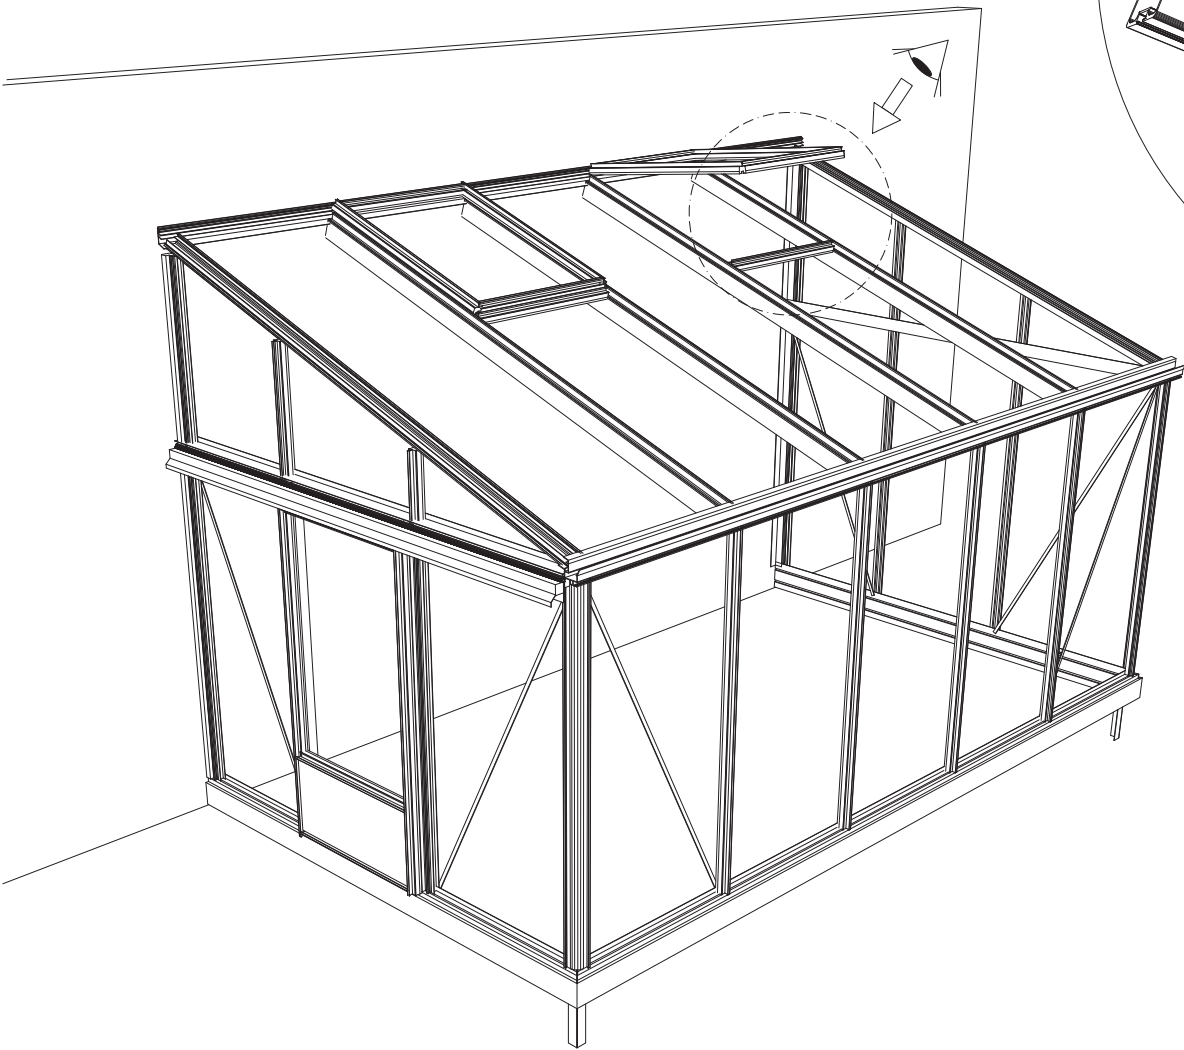

Anlehngewächshaus Maxi-Tropic 233 | 310

euro-serre

Attention! Check the inside of the Base for additional profiles.

Aufgepasst! Im Fundamentrahmen können sich weitere Profile befinden.

Attention! Regarde à l'intérieur du fondation pour plussiers profils.

Glass Dimensions Nv Euroserre			Tropic Anlehnhaus 233				GlassH: 1650		First : 2335 mm		11°		
Glass Size L + R 725mm			Sides		Size Length x Width		Roof		Size Length x Width				
Single door of 0,84m			1640 x 980	1640 x 725	1640 x 550	1280 x 735	2325 x 980	1495 x 980	815 x 980	m ²	m ²		
Tropic Muurserre	2,33m	x 3,11m	3	4	1	1	2	1	1	11,4	6,8		
Tropic Muurserre	2,33m	x 4,10m	4	4	1	1	2	2	2	13,0	9,1		
Tropic Muurserre	2,33m	x 5,09m	5	4	1	1	3	2	2	14,6	11,4		
Tropic Muurserre	2,33m	x 6,08m	6	4	1	1	3	3	3	16,2	13,6		
Tropic Muurserre	2,33m	x 7,07m	7	4	1	1	4	3	3	17,8	15,9		
Tropic Muurserre	2,33m	x 8,06m	8	4	1	1	4	4	4	19,5	18,2		
Tropic Muurserre	2,33m	x 9,05m	9	4	1	1	5	4	4	21,1	20,4		
Tropic Muurserre	2,33m	x 10,04m	10	4	1	1	5	5	5	22,7	22,7		
Tropic Muurserre	2,33m	x 11,03m	11	4	1	1	6	5	5	24,3	25,0		
Points			<u>1xL + 1xR</u>		<u>1xL + 1xR</u>		<u>1xL + 1xR</u>				1,40 m ²		