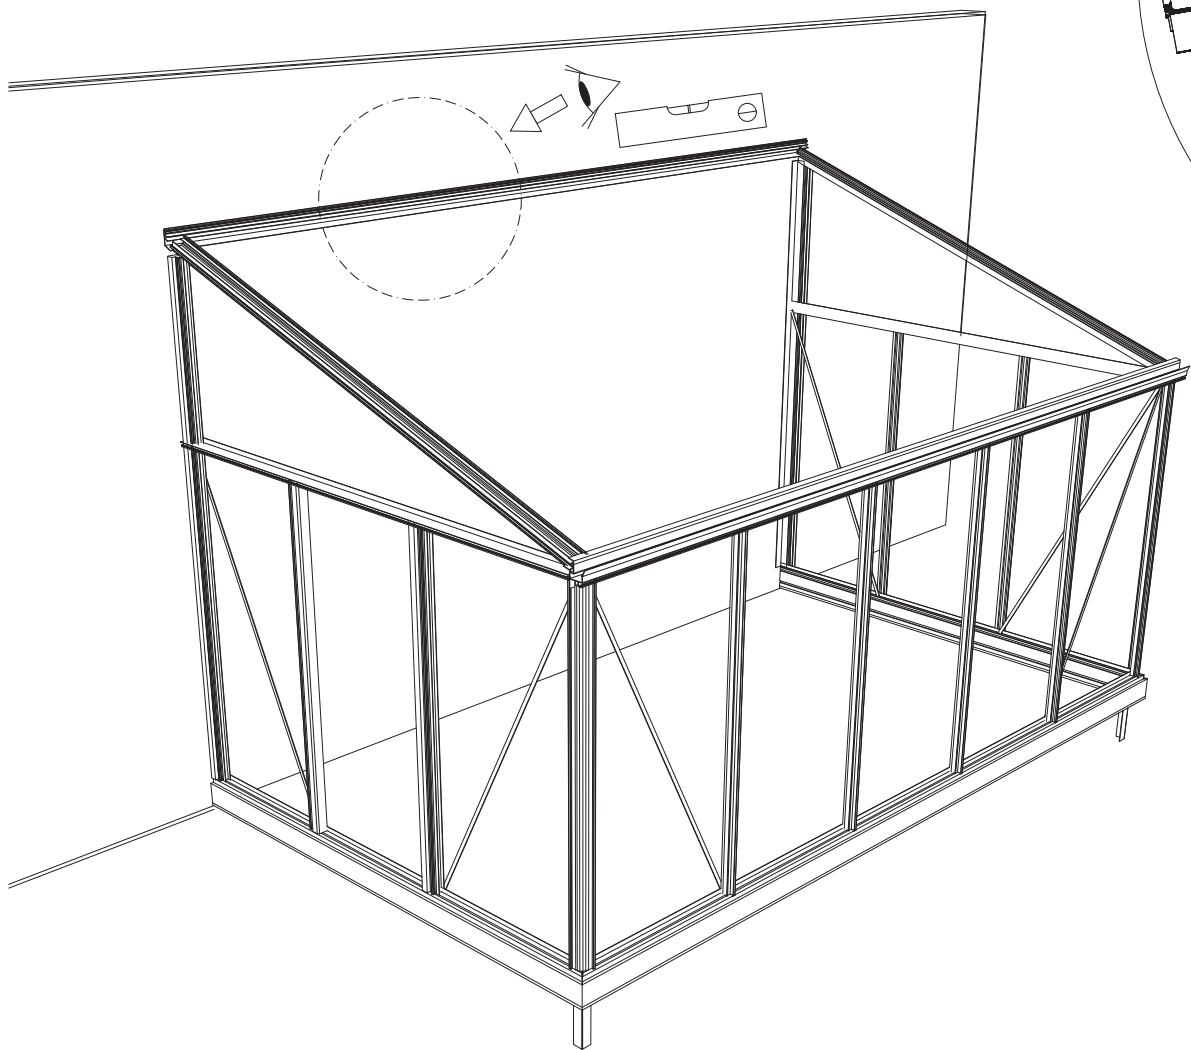

Anlehngewächshaus Maxi-Tropic 233 | 310

euro-serre

Attention! Check the inside of the Base for additional profiles.

Aufgepasst! Im Fundamentrahmen können sich weitere Profile befinden.

Attention! Regarde à l'intérieur du fondation pour plussiers profils.

Glass Dimensions Nv Euroserre			Tropic Anlehnhaus 233				GlassH: 1650		First : 2335 mm		11°		
Glass Size L + R 725mm			Sides		Size Length x Width		Roof		Size Length x Width				
Single door of 0,84m			1640 x 980	1640 x 725	1640 x 550	1280 x 735	2325 x 980	1495 x 980	815 x 980	m ²	m ²		
Tropic Muurserre	2,33m	x 3,11m	3	4	1	1	2	1	1	11,4	6,8		
Tropic Muurserre	2,33m	x 4,10m	4	4	1	1	2	2	2	13,0	9,1		
Tropic Muurserre	2,33m	x 5,09m	5	4	1	1	3	2	2	14,6	11,4		
Tropic Muurserre	2,33m	x 6,08m	6	4	1	1	3	3	3	16,2	13,6		
Tropic Muurserre	2,33m	x 7,07m	7	4	1	1	4	3	3	17,8	15,9		
Tropic Muurserre	2,33m	x 8,06m	8	4	1	1	4	4	4	19,5	18,2		
Tropic Muurserre	2,33m	x 9,05m	9	4	1	1	5	4	4	21,1	20,4		
Tropic Muurserre	2,33m	x 10,04m	10	4	1	1	5	5	5	22,7	22,7		
Tropic Muurserre	2,33m	x 11,03m	11	4	1	1	6	5	5	24,3	25,0		
Points			<u>1xL + 1xR</u>		<u>1xL + 1xR</u>		<u>1xL + 1xR</u>				1,40 m ²		