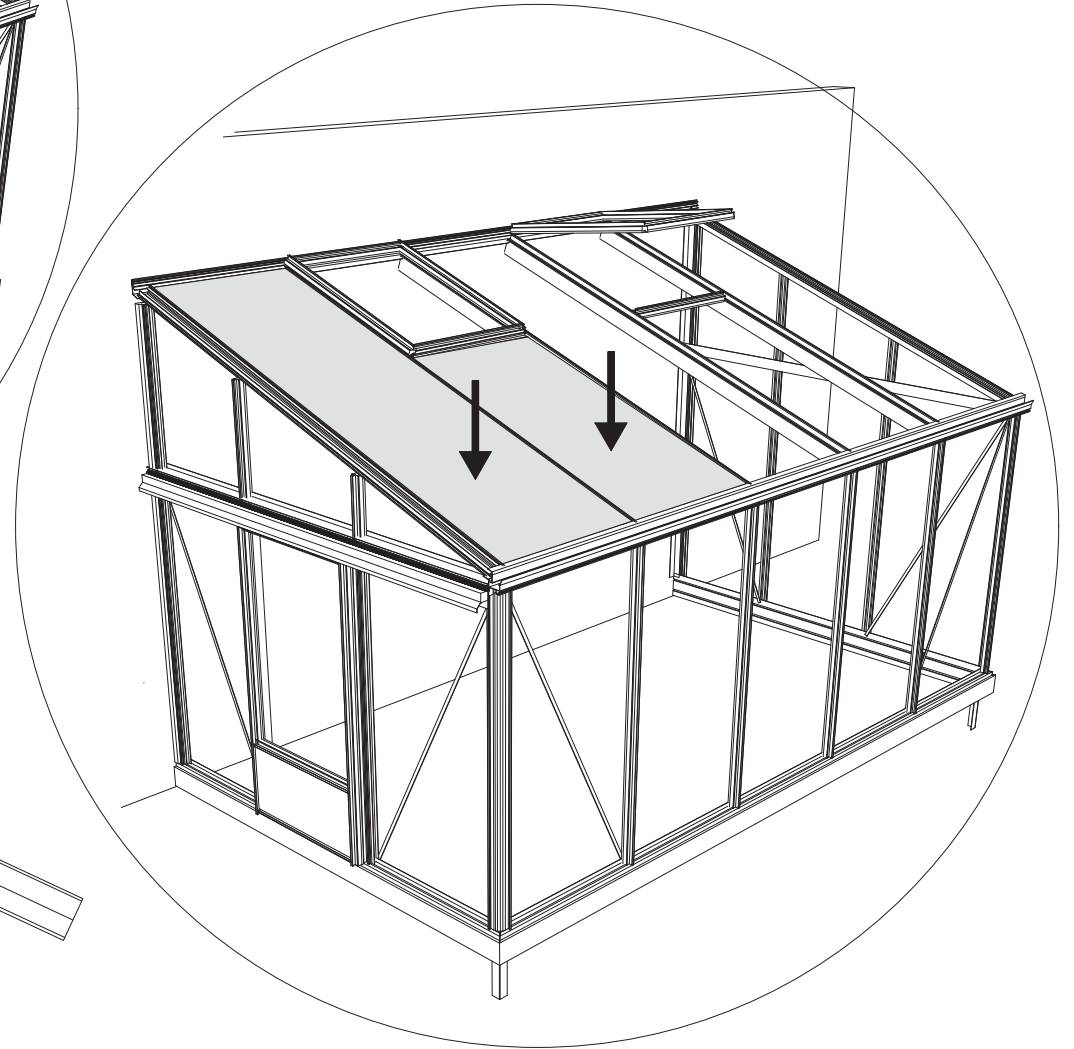

Anlehngewächshaus Maxi-Tropic 233 | 310

euro-serre

Attention! Check the inside of the Base for additional profiles.

Aufgepasst! Im Fundamentrahmen können sich weitere Profile befinden.

Attention! Regarde à l'intérieur du fondation pour plussiers profils.

Glass Dimensions Nv Euroserre			Tropic Anlehnhaus 233				GlassH: 1650		First : 2335 mm		11°		
Glass Size L + R 725mm			Sides		Size Length x Width		Roof		Size Length x Width				
Single door of 0,84m			1640 x 980	1640 x 725	1640 x 550	1280 x 735	2325 x 980	1495 x 980	815 x 980	m ²	m ²		
Tropic Muurserre	2,33m	x 3,11m	3	4	1	1	2	1	1	11,4	6,8		
Tropic Muurserre	2,33m	x 4,10m	4	4	1	1	2	2	2	13,0	9,1		
Tropic Muurserre	2,33m	x 5,09m	5	4	1	1	3	2	2	14,6	11,4		
Tropic Muurserre	2,33m	x 6,08m	6	4	1	1	3	3	3	16,2	13,6		
Tropic Muurserre	2,33m	x 7,07m	7	4	1	1	4	3	3	17,8	15,9		
Tropic Muurserre	2,33m	x 8,06m	8	4	1	1	4	4	4	19,5	18,2		
Tropic Muurserre	2,33m	x 9,05m	9	4	1	1	5	4	4	21,1	20,4		
Tropic Muurserre	2,33m	x 10,04m	10	4	1	1	5	5	5	22,7	22,7		
Tropic Muurserre	2,33m	x 11,03m	11	4	1	1	6	5	5	24,3	25,0		
Points			<u>1xL + 1xR</u>		<u>1xL + 1xR</u>		<u>1xL + 1xR</u>				1,40 m ²		