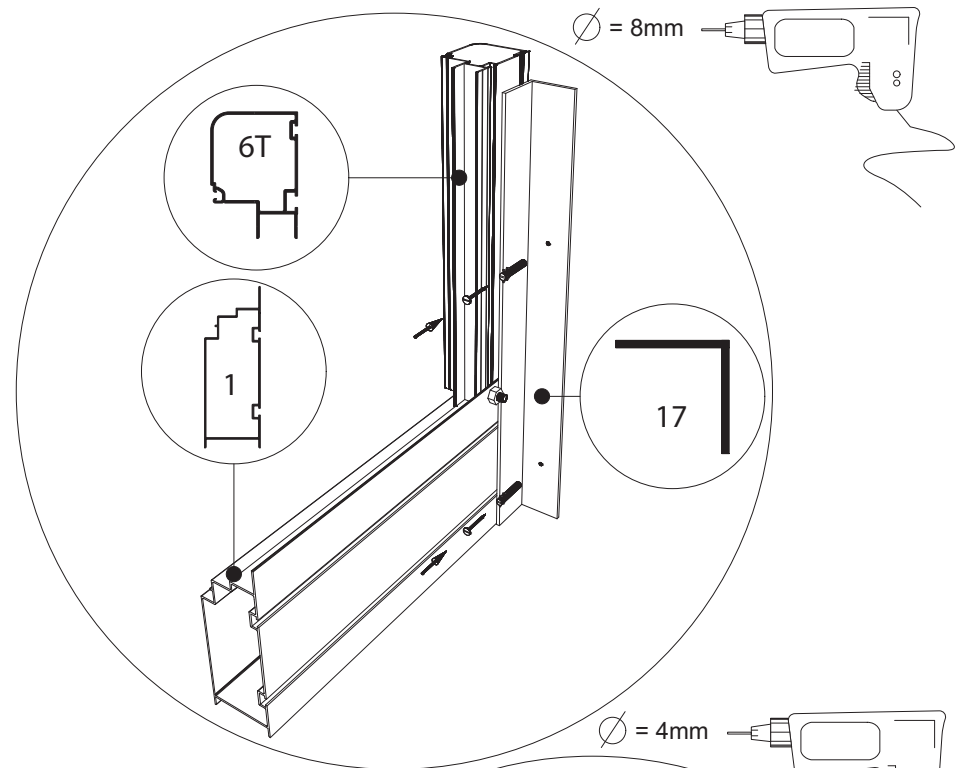

Glass Dimensions Nv Euroserre			Tropic Anlehnhaus 233				GlassH: 1650		First : 2335 mm		11°		
Glass Size L + R 725mm			Sides		Size Length x Width		Roof		Size Length x Width				
Single door of 0,84m			1640 x 980	1640 x 725	1640 x 550	1280 x 735	2325 x 980	1495 x 980	815 x 980	m ²	m ²		
Tropic Muurserre	2,33m	x 3,11m	3	4	1	1	2	1	1	11,4	6,8		
Tropic Muurserre	2,33m	x 4,10m	4	4	1	1	2	2	2	13,0	9,1		
Tropic Muurserre	2,33m	x 5,09m	5	4	1	1	3	2	2	14,6	11,4		
Tropic Muurserre	2,33m	x 6,08m	6	4	1	1	3	3	3	16,2	13,6		
Tropic Muurserre	2,33m	x 7,07m	7	4	1	1	4	3	3	17,8	15,9		
Tropic Muurserre	2,33m	x 8,06m	8	4	1	1	4	4	4	19,5	18,2		
Tropic Muurserre	2,33m	x 9,05m	9	4	1	1	5	4	4	21,1	20,4		
Tropic Muurserre	2,33m	x 10,04m	10	4	1	1	5	5	5	22,7	22,7		
Tropic Muurserre	2,33m	x 11,03m	11	4	1	1	6	5	5	24,3	25,0		
Points			<u>1xL + 1xR</u>		<u>1xL + 1xR</u>		<u>1xL + 1xR</u>				1,40 m ²		

Glass Dimensions Nv Euroserre			Tropic Anlehnhaus 233				GlassH: 1850		First : 2535 mm		11°		
Glass Size L + R 725mm			Sides		Size Length x Width		Roof		Size Length x Width				
Single door of 0,84m			1840 x 980	1840 x 725	1840 x 550	1480 x 735	2325 x 980	1495 x 980	815 x 980	m ²	m ²		
Tropic Muurserre	2,33m	x 3,11m	3	4	1	1	2	1	1	12,8	6,8		
Tropic Muurserre	2,33m	x 4,10m	4	4	1	1	2	2	2	14,6	9,1		
Tropic Muurserre	2,33m	x 5,09m	5	4	1	1	3	2	2	16,5	11,4		
Tropic Muurserre	2,33m	x 6,08m	6	4	1	1	3	3	3	18,3	13,6		
Tropic Muurserre	2,33m	x 7,07m	7	4	1	1	4	3	3	20,1	15,9		
Tropic Muurserre	2,33m	x 8,06m	8	4	1	1	4	4	4	21,9	18,2		
Tropic Muurserre	2,33m	x 9,05m	9	4	1	1	5	4	4	23,7	20,4		
Tropic Muurserre	2,33m	x 10,04m	10	4	1	1	5	5	5	25,5	22,7		
Tropic Muurserre	2,33m	x 11,03m	11	4	1	1	6	5	5	27,3	25,0		
Points			<u>1xL + 1xR</u>		<u>1xL + 1xR</u>		<u>1xL + 1xR</u>				1,40 m ²		