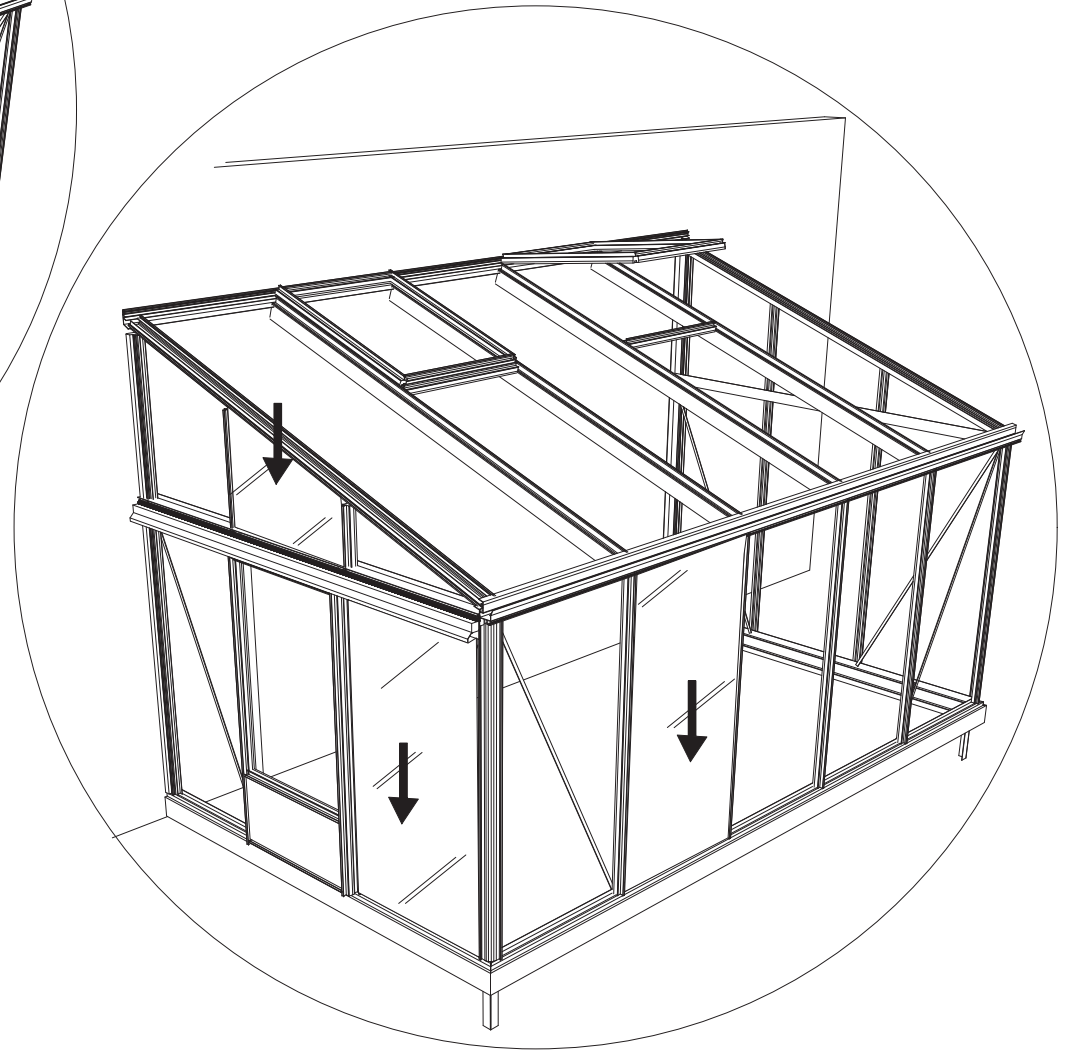

Anlehngewächshaus Maxi-Tropic 233 | 310

euro-serre

Attention! Check the inside of the Base for additional profiles.

Aufgepasst! Im Fundamentrahmen können sich weitere Profile befinden.

Attention! Regarde à l'intérieur du fondation pour plussiers profils.

Glass Dimensions Nv Euroserre			Tropic Anlehnhaus 233				GlassH: 1650		First : 2335 mm		11°		
Glass Size L + R 725mm			Sides		Size Length x Width		Roof		Size Length x Width				
Single door of 0,84m			1640 x 980	1640 x 725	1640 x 550	1280 x 735	2325 x 980	1495 x 980	815 x 980	m ²	m ²		
Tropic Muurserre	2,33m	x 3,11m	3	4	1	1	2	1	1	11,4	6,8		
Tropic Muurserre	2,33m	x 4,10m	4	4	1	1	2	2	2	13,0	9,1		
Tropic Muurserre	2,33m	x 5,09m	5	4	1	1	3	2	2	14,6	11,4		
Tropic Muurserre	2,33m	x 6,08m	6	4	1	1	3	3	3	16,2	13,6		
Tropic Muurserre	2,33m	x 7,07m	7	4	1	1	4	3	3	17,8	15,9		
Tropic Muurserre	2,33m	x 8,06m	8	4	1	1	4	4	4	19,5	18,2		
Tropic Muurserre	2,33m	x 9,05m	9	4	1	1	5	4	4	21,1	20,4		
Tropic Muurserre	2,33m	x 10,04m	10	4	1	1	5	5	5	22,7	22,7		
Tropic Muurserre	2,33m	x 11,03m	11	4	1	1	6	5	5	24,3	25,0		
Points			<u>1xL + 1xR</u>		<u>1xL + 1xR</u>		<u>1xL + 1xR</u>				1,40 m ²		