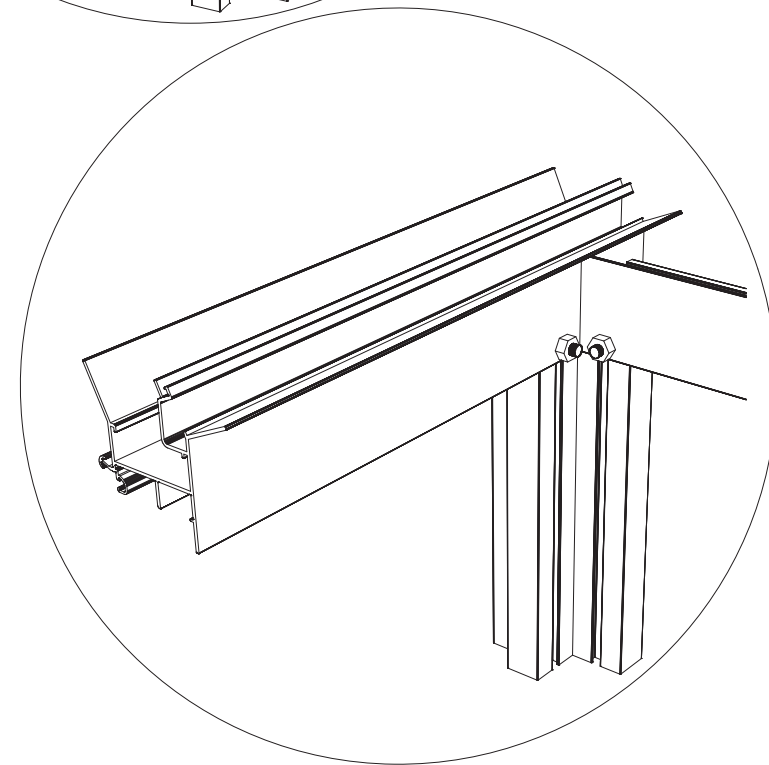

Anlehngewächshaus Maxi-Tropic 233 | 310

euro-serre

Attention! Check the inside of the Base for additional profiles.

Aufgepasst! Im Fundamentrahmen können sich weitere Profile befinden.

Attention! Regarde à l'intérieur du fondation pour plussiers profils.

Glass Dimensions Nv Euroserre			Tropic Anlehnhaus 233				GlassH: 1650		First : 2335 mm		11°		
Glass Size L + R 725mm			Sides		Size Length x Width		Roof		Size Length x Width				
Single door of 0,84m			1640 x 980	1640 x 725	1640 x 550	1280 x 735	2325 x 980	1495 x 980	815 x 980	m ²	m ²		
Tropic Muurserre	2,33m	x 3,11m	3	4	1	1	2	1	1	11,4	6,8		
Tropic Muurserre	2,33m	x 4,10m	4	4	1	1	2	2	2	13,0	9,1		
Tropic Muurserre	2,33m	x 5,09m	5	4	1	1	3	2	2	14,6	11,4		
Tropic Muurserre	2,33m	x 6,08m	6	4	1	1	3	3	3	16,2	13,6		
Tropic Muurserre	2,33m	x 7,07m	7	4	1	1	4	3	3	17,8	15,9		
Tropic Muurserre	2,33m	x 8,06m	8	4	1	1	4	4	4	19,5	18,2		
Tropic Muurserre	2,33m	x 9,05m	9	4	1	1	5	4	4	21,1	20,4		
Tropic Muurserre	2,33m	x 10,04m	10	4	1	1	5	5	5	22,7	22,7		
Tropic Muurserre	2,33m	x 11,03m	11	4	1	1	6	5	5	24,3	25,0		
Points			<u>1xL + 1xR</u>		<u>1xL + 1xR</u>		<u>1xL + 1xR</u>				1,40 m ²		