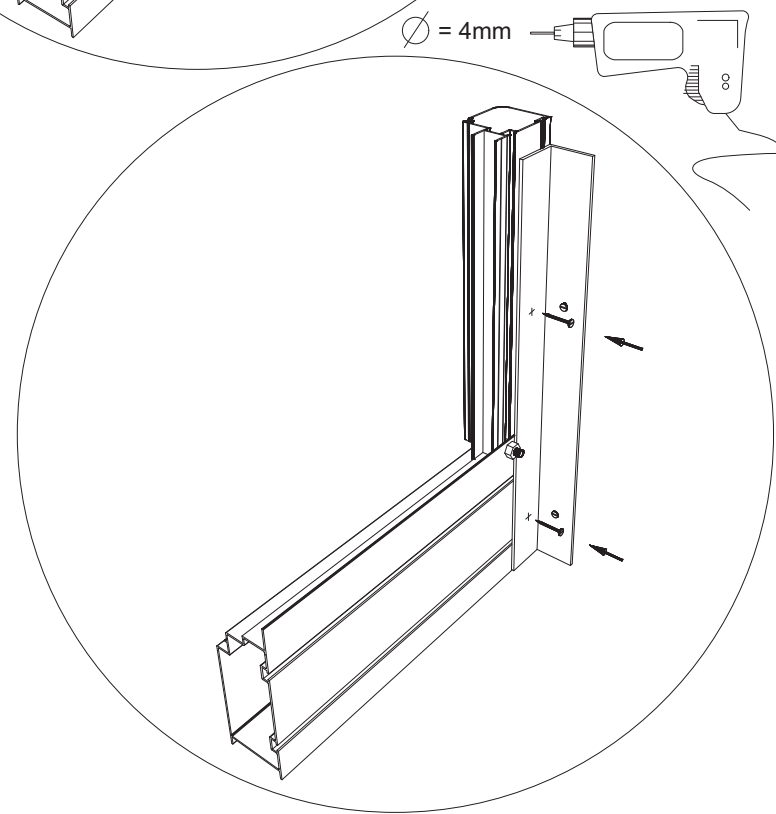

Anlehngewächshaus Maxi-Tropic 233 | 310

euro-serre

Attention! Check the inside of the Base for additional profiles.

Aufgepasst! Im Fundamentrahmen können sich weitere Profile befinden.

Attention! Regarde à l'intérieur du fondation pour plussiers profils.

Glass Dimensions Nv Euroserre			Tropic Anlehnhaus 233				GlassH: 1650		First : 2335 mm		11°		
Glass Size L + R 725mm			Sides		Size Length x Width		Roof		Size Length x Width				
Single door of 0,84m			1640 x 980	1640 x 725	1640 x 550	1280 x 735	2325 x 980	1495 x 980	815 x 980	m ²	m ²		
Tropic Muurserre	2,33m	x 3,11m	3	4	1	1	2	1	1	11,4	6,8		
Tropic Muurserre	2,33m	x 4,10m	4	4	1	1	2	2	2	13,0	9,1		
Tropic Muurserre	2,33m	x 5,09m	5	4	1	1	3	2	2	14,6	11,4		
Tropic Muurserre	2,33m	x 6,08m	6	4	1	1	3	3	3	16,2	13,6		
Tropic Muurserre	2,33m	x 7,07m	7	4	1	1	4	3	3	17,8	15,9		
Tropic Muurserre	2,33m	x 8,06m	8	4	1	1	4	4	4	19,5	18,2		
Tropic Muurserre	2,33m	x 9,05m	9	4	1	1	5	4	4	21,1	20,4		
Tropic Muurserre	2,33m	x 10,04m	10	4	1	1	5	5	5	22,7	22,7		
Tropic Muurserre	2,33m	x 11,03m	11	4	1	1	6	5	5	24,3	25,0		
Points			<u>1xL + 1xR</u>		<u>1xL + 1xR</u>		<u>1xL + 1xR</u>				1,40 m ²		