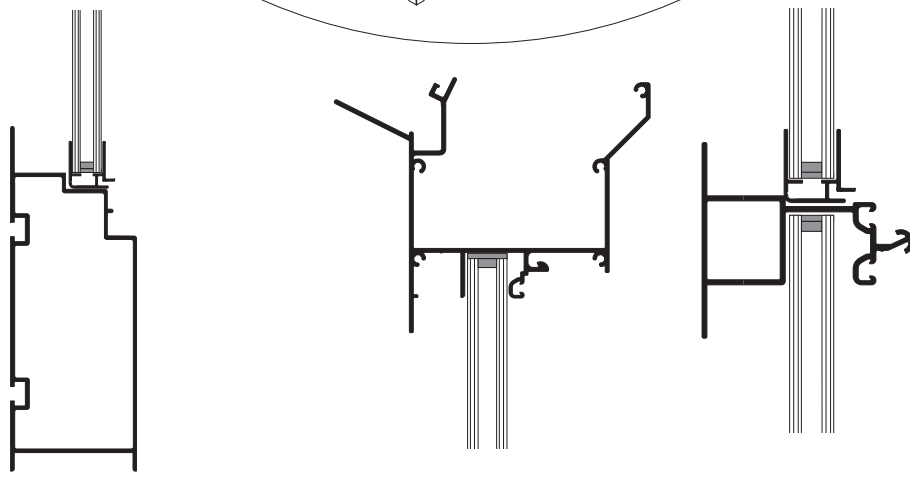

Glass Dimensions Nv Euroserre			Tropic Anlehnhaus 233				GlassH: 1650		First : 2335 mm		11°		
Glass Size L + R 725mm			Sides		Size Length x Width		Roof		Size Length x Width				
Single door of 0,84m			1640 x 980	1640 x 725	1640 x 550	1280 x 735	2325 x 980	1495 x 980	815 x 980	m ²	m ²		
Tropic Muurserre	2,33m	x 3,11m	3	4	1	1	2	1	1	11,4	6,8		
Tropic Muurserre	2,33m	x 4,10m	4	4	1	1	2	2	2	13,0	9,1		
Tropic Muurserre	2,33m	x 5,09m	5	4	1	1	3	2	2	14,6	11,4		
Tropic Muurserre	2,33m	x 6,08m	6	4	1	1	3	3	3	16,2	13,6		
Tropic Muurserre	2,33m	x 7,07m	7	4	1	1	4	3	3	17,8	15,9		
Tropic Muurserre	2,33m	x 8,06m	8	4	1	1	4	4	4	19,5	18,2		
Tropic Muurserre	2,33m	x 9,05m	9	4	1	1	5	4	4	21,1	20,4		
Tropic Muurserre	2,33m	x 10,04m	10	4	1	1	5	5	5	22,7	22,7		
Tropic Muurserre	2,33m	x 11,03m	11	4	1	1	6	5	5	24,3	25,0		
Points			<u>1xL + 1xR</u>		<u>1xL + 1xR</u>		<u>1xL + 1xR</u>				1,40 m ²		

Glass Dimensions Nv Euroserre			Tropic Anlehnhaus 308			GlassH: 1850		First: 3404 mm		25°		
Glass Size 980mm			Sides		Size Length x Width		Roof		Size Length x Width			
Single door of 1,00m			1840 x 980	1840 x 955	1480 x 845		3325 x 980	2495 x 980	815 x 980	m²	m²	
Tropic Muurserre	3,09m	x 3,11m	7	1	1		1	2	2	15,6	9,7	
Tropic Muurserre	3,09m	x 4,10m	8	1	1		2	2	2	17,4	13,0	
Tropic Muurserre	3,09m	x 5,09m	9	1	1		2	3	3	19,2	16,2	
Tropic Muurserre	3,09m	x 6,08m	10	1	1		3	3	3	21,0	19,5	
Tropic Muurserre	3,09m	x 7,07m	11	1	1		4	3	3	22,8	22,8	
Tropic Muurserre	3,09m	x 8,06m	12	1	1		4	4	4	24,6	26,0	
Tropic Muurserre	3,09m	x 9,05m	13	1	1		5	4	4	26,4	29,3	
Tropic Muurserre	3,09m	x 10,04m	14	1	1		5	5	5	28,3	32,5	
Tropic Muurserre	3,09m	x 11,03m	15	1	1		6	5	5	30,1	35,8	
Points										<u>1 x L + 1 x R</u>		5,29 m²
<u>1 x L + 1 x R</u>			<u>1 x L + 1 x R</u>			<u>1 x L + 1 x R</u>						
10			458	460	898	900			1338			
995			980			980						