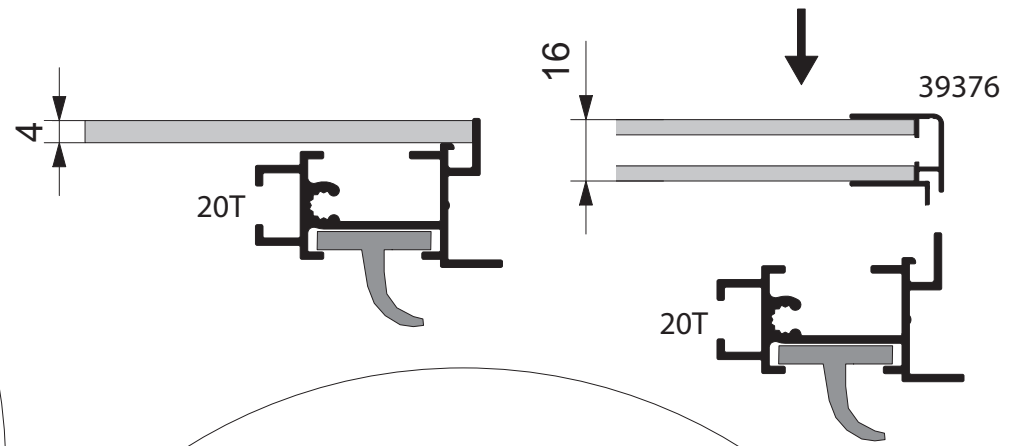

Glass Dimensions Nv Euroserre			Tropic Anlehnhaus 233				GlassH: 1650		First : 2335 mm		11°		
Glass Size L + R 725mm			Sides		Size Length x Width		Roof		Size Length x Width				
Single door of 0,84m			1640 x 980	1640 x 725	1640 x 550	1280 x 735	2325 x 980	1495 x 980	815 x 980	m ²	m ²		
Tropic Muurserre	2,33m	x 3,11m	3	4	1	1	2	1	1	11,4	6,8		
Tropic Muurserre	2,33m	x 4,10m	4	4	1	1	2	2	2	13,0	9,1		
Tropic Muurserre	2,33m	x 5,09m	5	4	1	1	3	2	2	14,6	11,4		
Tropic Muurserre	2,33m	x 6,08m	6	4	1	1	3	3	3	16,2	13,6		
Tropic Muurserre	2,33m	x 7,07m	7	4	1	1	4	3	3	17,8	15,9		
Tropic Muurserre	2,33m	x 8,06m	8	4	1	1	4	4	4	19,5	18,2		
Tropic Muurserre	2,33m	x 9,05m	9	4	1	1	5	4	4	21,1	20,4		
Tropic Muurserre	2,33m	x 10,04m	10	4	1	1	5	5	5	22,7	22,7		
Tropic Muurserre	2,33m	x 11,03m	11	4	1	1	6	5	5	24,3	25,0		
Points			<u>1xL + 1xR</u>		<u>1xL + 1xR</u>		<u>1xL + 1xR</u>				1,40 m ²		

Glass Dimensions Nv Euroserre			Tropic Anlehnhaus 233				GlassH: 1850		First : 2535 mm		11°		
Glass Size L + R 725mm			Sides		Size Length x Width		Roof		Size Length x Width				
Single door of 0,84m			1840 x 980	1840 x 725	1840 x 550	1480 x 735	2325 x 980	1495 x 980	815 x 980	m ²	m ²		
Tropic Muurserre	2,33m	x 3,11m	3	4	1	1	2	1	1	12,8	6,8		
Tropic Muurserre	2,33m	x 4,10m	4	4	1	1	2	2	2	14,6	9,1		
Tropic Muurserre	2,33m	x 5,09m	5	4	1	1	3	2	2	16,5	11,4		
Tropic Muurserre	2,33m	x 6,08m	6	4	1	1	3	3	3	18,3	13,6		
Tropic Muurserre	2,33m	x 7,07m	7	4	1	1	4	3	3	20,1	15,9		
Tropic Muurserre	2,33m	x 8,06m	8	4	1	1	4	4	4	21,9	18,2		
Tropic Muurserre	2,33m	x 9,05m	9	4	1	1	5	4	4	23,7	20,4		
Tropic Muurserre	2,33m	x 10,04m	10	4	1	1	5	5	5	25,5	22,7		
Tropic Muurserre	2,33m	x 11,03m	11	4	1	1	6	5	5	27,3	25,0		
Points			<u>1xL + 1xR</u>		<u>1xL + 1xR</u>		<u>1xL + 1xR</u>				1,40 m ²		