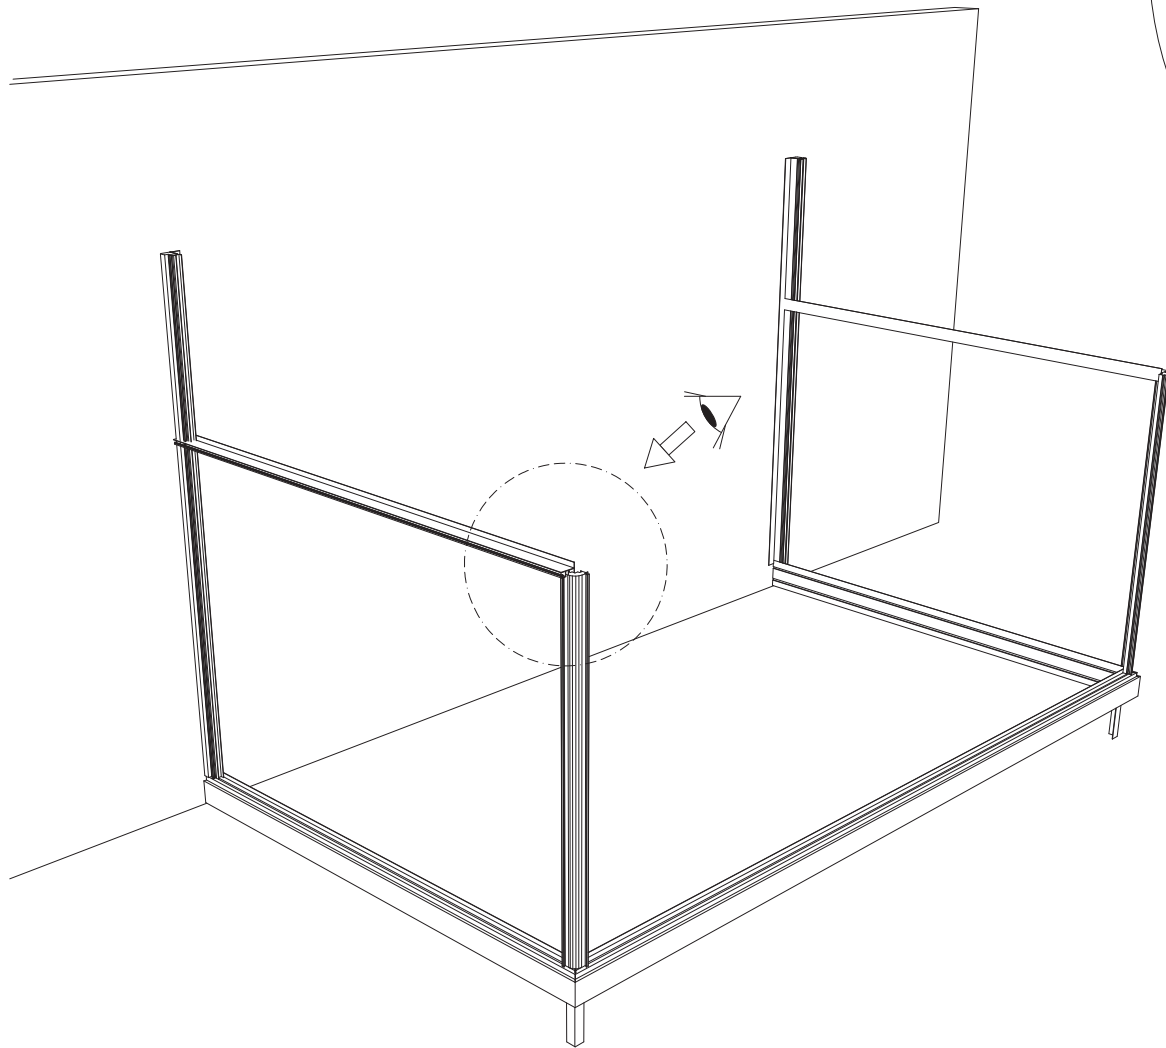

Anlehngewächshaus Maxi-Tropic 233 | 310

euro-serre

Attention! Check the inside of the Base for additional profiles.

Aufgepasst! Im Fundamentrahmen können sich weitere Profile befinden.

Attention! Regarde à l'intérieur du fondation pour plussiers profils.

Glass Dimensions Nv Euroserre			Tropic Anlehnhaus 233				GlassH: 1650		First : 2335 mm		11°		
Glass Size L + R 725mm			Sides		Size Length x Width		Roof		Size Length x Width				
Single door of 0,84m			1640 x 980	1640 x 725	1640 x 550	1280 x 735	2325 x 980	1495 x 980	815 x 980	m ²	m ²		
Tropic Muurserre	2,33m	x 3,11m	3	4	1	1	2	1	1	11,4	6,8		
Tropic Muurserre	2,33m	x 4,10m	4	4	1	1	2	2	2	13,0	9,1		
Tropic Muurserre	2,33m	x 5,09m	5	4	1	1	3	2	2	14,6	11,4		
Tropic Muurserre	2,33m	x 6,08m	6	4	1	1	3	3	3	16,2	13,6		
Tropic Muurserre	2,33m	x 7,07m	7	4	1	1	4	3	3	17,8	15,9		
Tropic Muurserre	2,33m	x 8,06m	8	4	1	1	4	4	4	19,5	18,2		
Tropic Muurserre	2,33m	x 9,05m	9	4	1	1	5	4	4	21,1	20,4		
Tropic Muurserre	2,33m	x 10,04m	10	4	1	1	5	5	5	22,7	22,7		
Tropic Muurserre	2,33m	x 11,03m	11	4	1	1	6	5	5	24,3	25,0		
Points			<u>1xL + 1xR</u>		<u>1xL + 1xR</u>		<u>1xL + 1xR</u>				1,40 m ²		