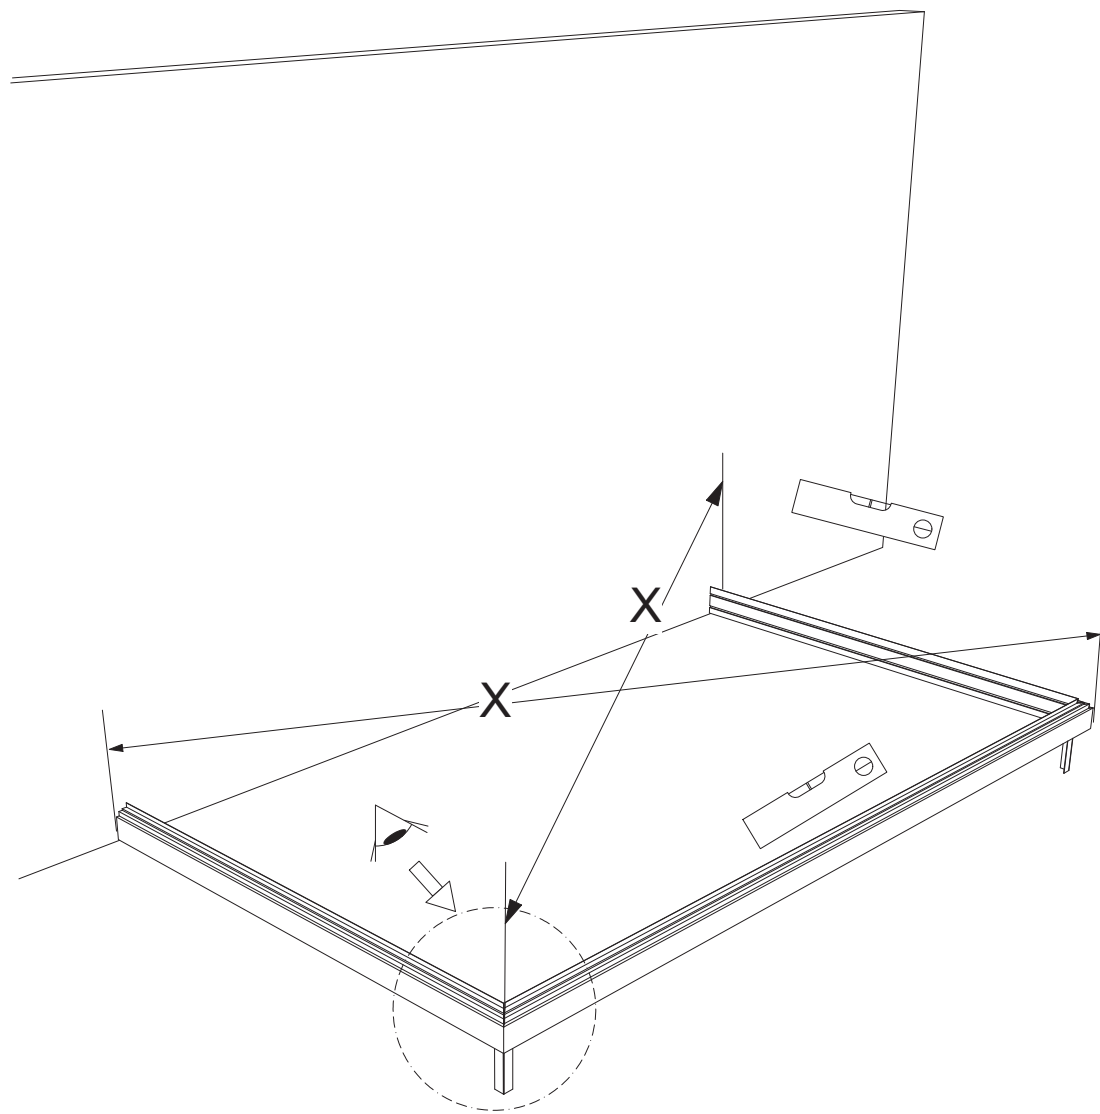

Anlehngewächshaus Maxi-Tropic 233 | 310

euro-serre

Attention! Check the inside of the Base for additional profiles.

Aufgepasst! Im Fundamentrahmen können sich weitere Profile befinden.

Attention! Regarde à l'intérieur du fondation pour plussiers profils.

Glass Dimensions Nv Euroserre			Tropic Anlehnhaus 233				GlassH: 1650		First : 2335 mm		11°		
Glass Size L + R 725mm			Sides		Size Length x Width		Roof		Size Length x Width				
Single door of 0,84m			1640 x 980	1640 x 725	1640 x 550	1280 x 735	2325 x 980	1495 x 980	815 x 980	m ²	m ²		
Tropic Muurserre	2,33m	x 3,11m	3	4	1	1	2	1	1	11,4	6,8		
Tropic Muurserre	2,33m	x 4,10m	4	4	1	1	2	2	2	13,0	9,1		
Tropic Muurserre	2,33m	x 5,09m	5	4	1	1	3	2	2	14,6	11,4		
Tropic Muurserre	2,33m	x 6,08m	6	4	1	1	3	3	3	16,2	13,6		
Tropic Muurserre	2,33m	x 7,07m	7	4	1	1	4	3	3	17,8	15,9		
Tropic Muurserre	2,33m	x 8,06m	8	4	1	1	4	4	4	19,5	18,2		
Tropic Muurserre	2,33m	x 9,05m	9	4	1	1	5	4	4	21,1	20,4		
Tropic Muurserre	2,33m	x 10,04m	10	4	1	1	5	5	5	22,7	22,7		
Tropic Muurserre	2,33m	x 11,03m	11	4	1	1	6	5	5	24,3	25,0		
Points			<u>1xL + 1xR</u>		<u>1xL + 1xR</u>		<u>1xL + 1xR</u>				1,40 m ²		

Glass Dimensions Nv Euroserre **Tropic Anlehnhaus** **308** **GlassH: 1850** **First: 2610 mm** **11°**

Glass Size 980mm		Sides			Size Length x Width		Roof		Size Length x Width			
Single door of 1,00m		1840 x 980	1840 x 955	1480 x 845		3075 x 980	2250 x 980	815 x 980	m ²	m ²		
Tropic Muurserre	3,09m x 3,11m	7	1	1		1	2	2	15,6	9,0		
Tropic Muurserre	3,09m x 4,10m	8	1	1		2	2	2	17,4	12,0		
Tropic Muurserre	3,09m x 5,09m	9	1	1		2	3	3	19,2	15,0		
Tropic Muurserre	3,09m x 6,08m	10	1	1		3	3	3	21,0	18,1		
Tropic Muurserre	3,09m x 7,07m	11	1	1		4	3	3	22,8	21,1		
Tropic Muurserre	3,09m x 8,06m	12	1	1		4	4	4	24,6	24,1		
Tropic Muurserre	3,09m x 9,05m	13	1	1		5	4	4	26,4	27,1		
Tropic Muurserre	3,09m x 10,04m	14	1	1		5	5	5	28,3	30,1		
Tropic Muurserre	3,09m x 11,03m	15	1	1		6	5	5	30,1	33,1		