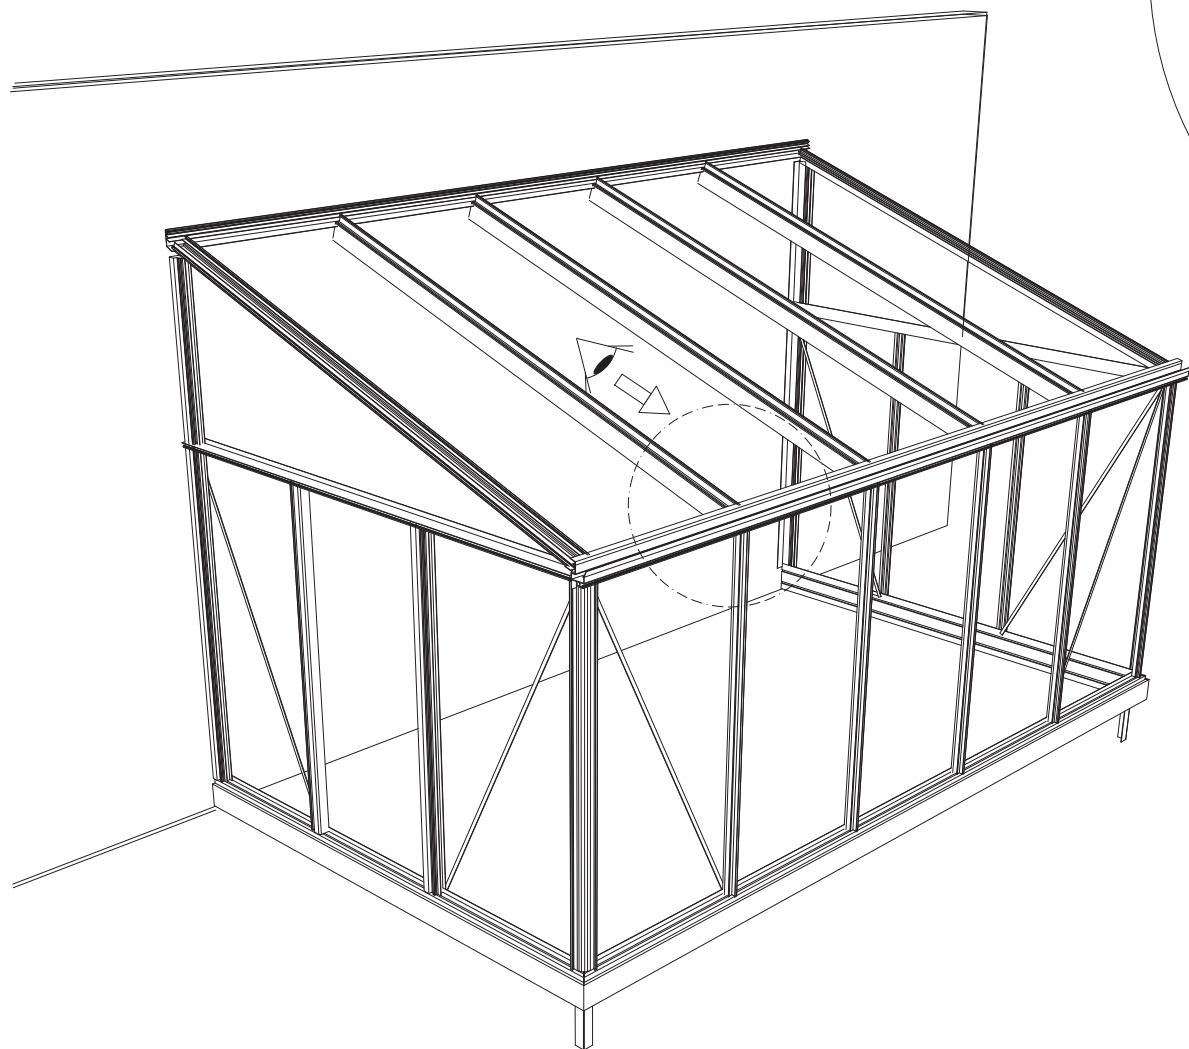

Anlehngewächshaus Maxi-Tropic 233 | 310

euro-serre

Attention! Check the inside of the Base for additional profiles.

Aufgepasst! Im Fundamentrahmen können sich weitere Profile befinden.

Attention! Regarde à l'intérieur du fondation pour plussiers profils.

Glass Dimensions Nv Euroserre			Tropic Anlehnhaus 233				GlassH: 1650		First : 2335 mm		11°		
Glass Size L + R 725mm			Sides		Size Length x Width		Roof		Size Length x Width				
Single door of 0,84m			1640 x 980	1640 x 725	1640 x 550	1280 x 735	2325 x 980	1495 x 980	815 x 980	m ²	m ²		
Tropic Muurserre	2,33m	x 3,11m	3	4	1	1	2	1	1	11,4	6,8		
Tropic Muurserre	2,33m	x 4,10m	4	4	1	1	2	2	2	13,0	9,1		
Tropic Muurserre	2,33m	x 5,09m	5	4	1	1	3	2	2	14,6	11,4		
Tropic Muurserre	2,33m	x 6,08m	6	4	1	1	3	3	3	16,2	13,6		
Tropic Muurserre	2,33m	x 7,07m	7	4	1	1	4	3	3	17,8	15,9		
Tropic Muurserre	2,33m	x 8,06m	8	4	1	1	4	4	4	19,5	18,2		
Tropic Muurserre	2,33m	x 9,05m	9	4	1	1	5	4	4	21,1	20,4		
Tropic Muurserre	2,33m	x 10,04m	10	4	1	1	5	5	5	22,7	22,7		
Tropic Muurserre	2,33m	x 11,03m	11	4	1	1	6	5	5	24,3	25,0		
Points			<u>1xL + 1xR</u>		<u>1xL + 1xR</u>		<u>1xL + 1xR</u>				1,40 m ²		