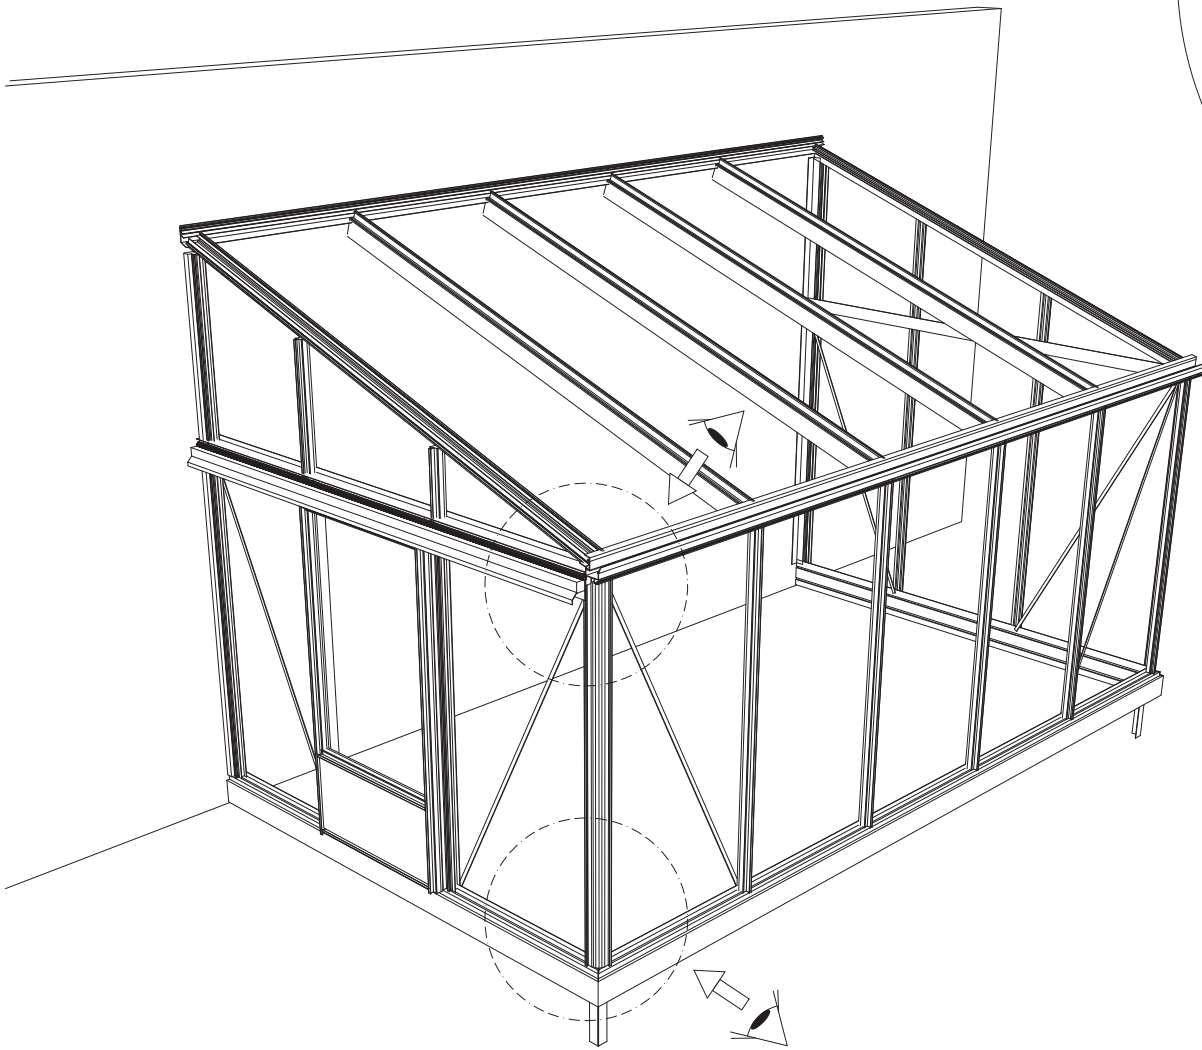

Anlehngewächshaus Maxi-Tropic 233 | 310

euro-serre

Attention! Check the inside of the Base for additional profiles.

Aufgepasst! Im Fundamentrahmen können sich weitere Profile befinden.

Attention! Regarde à l'intérieur du fondation pour plussiers profils.

Glass Dimensions Nv Euroserre			Tropic Anlehnhaus 233				GlassH: 1650		First : 2335 mm		11°		
Glass Size L + R 725mm			Sides		Size Length x Width		Roof		Size Length x Width				
Single door of 0,84m			1640 x 980	1640 x 725	1640 x 550	1280 x 735	2325 x 980	1495 x 980	815 x 980	m ²	m ²		
Tropic Muurserre	2,33m	x 3,11m	3	4	1	1	2	1	1	11,4	6,8		
Tropic Muurserre	2,33m	x 4,10m	4	4	1	1	2	2	2	13,0	9,1		
Tropic Muurserre	2,33m	x 5,09m	5	4	1	1	3	2	2	14,6	11,4		
Tropic Muurserre	2,33m	x 6,08m	6	4	1	1	3	3	3	16,2	13,6		
Tropic Muurserre	2,33m	x 7,07m	7	4	1	1	4	3	3	17,8	15,9		
Tropic Muurserre	2,33m	x 8,06m	8	4	1	1	4	4	4	19,5	18,2		
Tropic Muurserre	2,33m	x 9,05m	9	4	1	1	5	4	4	21,1	20,4		
Tropic Muurserre	2,33m	x 10,04m	10	4	1	1	5	5	5	22,7	22,7		
Tropic Muurserre	2,33m	x 11,03m	11	4	1	1	6	5	5	24,3	25,0		
Points			<u>1xL + 1xR</u>		<u>1xL + 1xR</u>		<u>1xL + 1xR</u>				1,40 m ²		