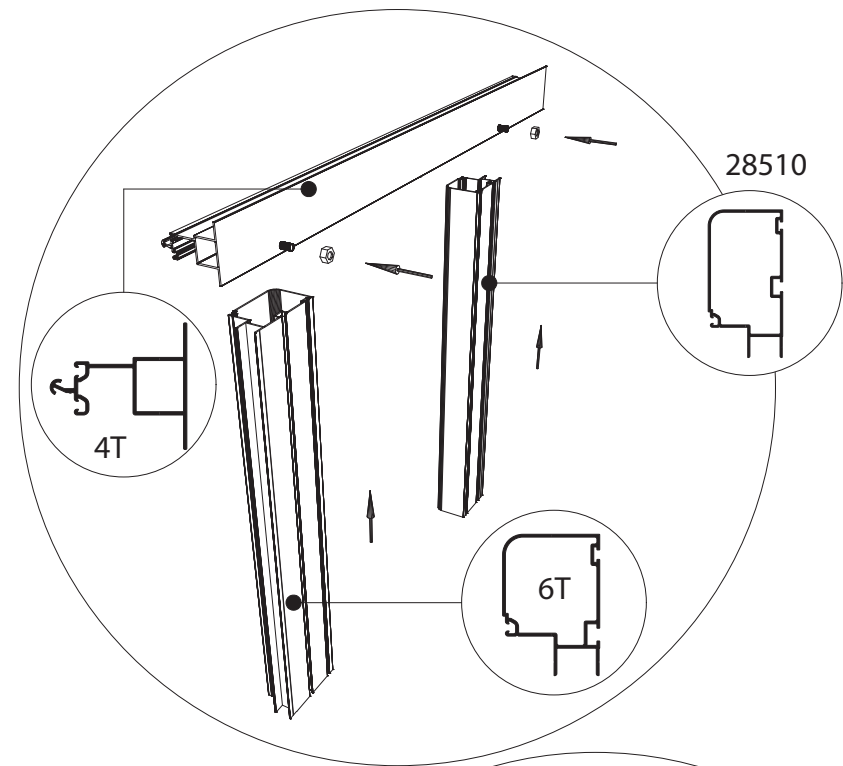

Glass Dimensions Nv Euroserre			Tropic Anlehnhaus 233				GlassH: 1650		First : 2335 mm		11°		
Glass Size L + R 725mm			Sides		Size Length x Width		Roof		Size Length x Width				
Single door of 0,84m			1640 x 980	1640 x 725	1640 x 550	1280 x 735	2325 x 980	1495 x 980	815 x 980	m ²	m ²		
Tropic Muurserre	2,33m	x 3,11m	3	4	1	1	2	1	1	11,4	6,8		
Tropic Muurserre	2,33m	x 4,10m	4	4	1	1	2	2	2	13,0	9,1		
Tropic Muurserre	2,33m	x 5,09m	5	4	1	1	3	2	2	14,6	11,4		
Tropic Muurserre	2,33m	x 6,08m	6	4	1	1	3	3	3	16,2	13,6		
Tropic Muurserre	2,33m	x 7,07m	7	4	1	1	4	3	3	17,8	15,9		
Tropic Muurserre	2,33m	x 8,06m	8	4	1	1	4	4	4	19,5	18,2		
Tropic Muurserre	2,33m	x 9,05m	9	4	1	1	5	4	4	21,1	20,4		
Tropic Muurserre	2,33m	x 10,04m	10	4	1	1	5	5	5	22,7	22,7		
Tropic Muurserre	2,33m	x 11,03m	11	4	1	1	6	5	5	24,3	25,0		
Points			<u>1xL + 1xR</u>		<u>1xL + 1xR</u>		<u>1xL + 1xR</u>				1,40 m ²		

Glass Dimensions Nv Euroserre			Tropic Anlehnhaus 233				GlassH: 1850		First : 2535 mm		11°		
Glass Size L + R 725mm			Sides		Size Length x Width		Roof		Size Length x Width				
Single door of 0,84m			1840 x 980	1840 x 725	1840 x 550	1480 x 735	2325 x 980	1495 x 980	815 x 980	m ²	m ²		
Tropic Muurserre	2,33m	x 3,11m	3	4	1	1	2	1	1	12,8	6,8		
Tropic Muurserre	2,33m	x 4,10m	4	4	1	1	2	2	2	14,6	9,1		
Tropic Muurserre	2,33m	x 5,09m	5	4	1	1	3	2	2	16,5	11,4		
Tropic Muurserre	2,33m	x 6,08m	6	4	1	1	3	3	3	18,3	13,6		
Tropic Muurserre	2,33m	x 7,07m	7	4	1	1	4	3	3	20,1	15,9		
Tropic Muurserre	2,33m	x 8,06m	8	4	1	1	4	4	4	21,9	18,2		
Tropic Muurserre	2,33m	x 9,05m	9	4	1	1	5	4	4	23,7	20,4		
Tropic Muurserre	2,33m	x 10,04m	10	4	1	1	5	5	5	25,5	22,7		
Tropic Muurserre	2,33m	x 11,03m	11	4	1	1	6	5	5	27,3	25,0		
Points			<u>1xL + 1xR</u>		<u>1xL + 1xR</u>		<u>1xL + 1xR</u>				1,40 m ²		