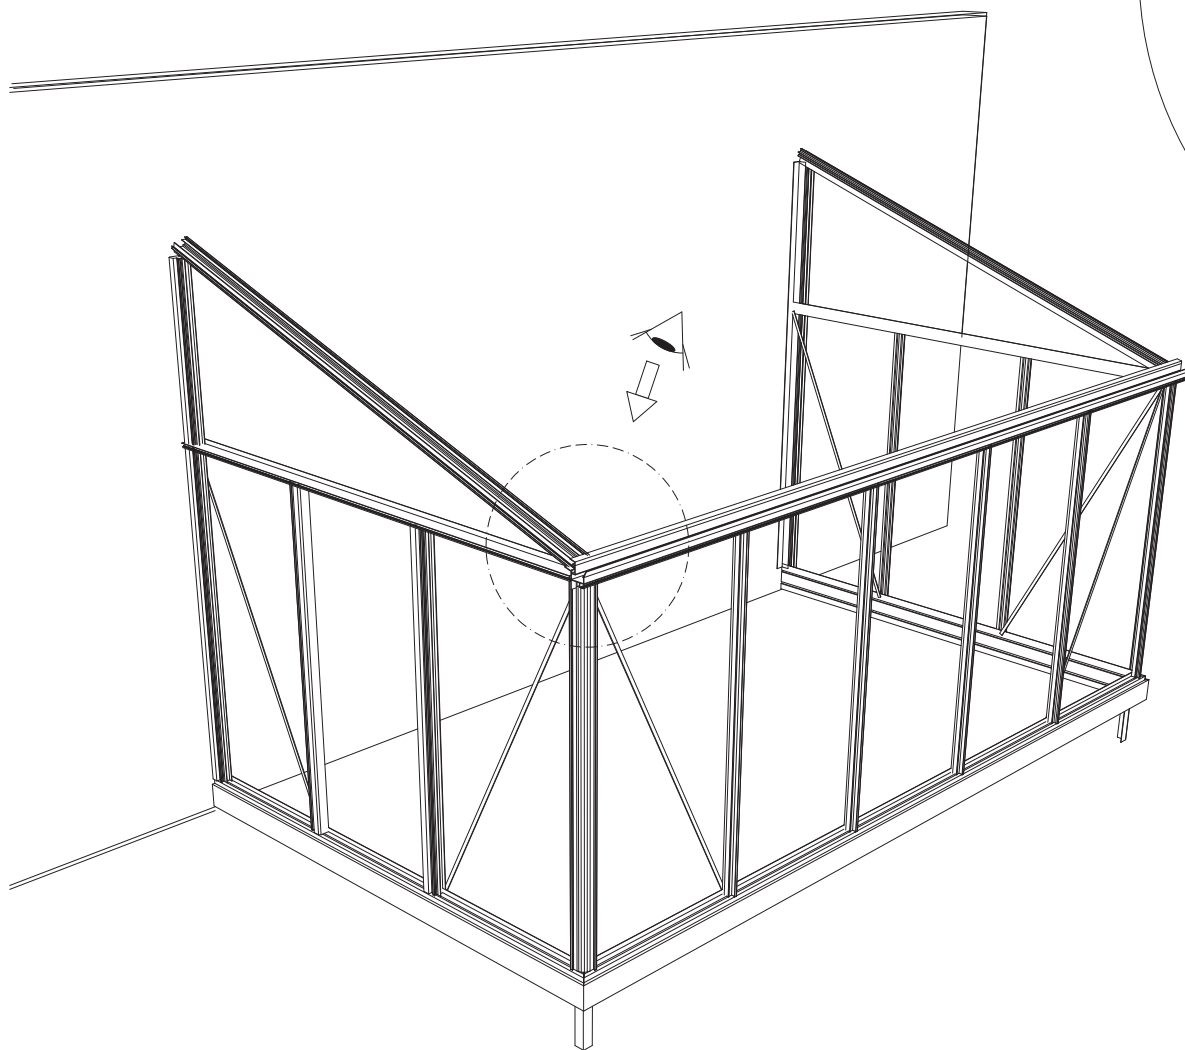

Anlehngewächshaus Maxi-Tropic 233 | 310

euro-serre

Attention! Check the inside of the Base for additional profiles.

Aufgepasst! Im Fundamentrahmen können sich weitere Profile befinden.

Attention! Regarde à l'intérieur du fondation pour plussiers profils.

Glass Dimensions Nv Euroserre			Tropic Anlehnhaus 233				GlassH: 1650		First : 2335 mm		11°		
Glass Size L + R 725mm			Sides		Size Length x Width		Roof		Size Length x Width				
Single door of 0,84m			1640 x 980	1640 x 725	1640 x 550	1280 x 735	2325 x 980	1495 x 980	815 x 980	m ²	m ²		
Tropic Muurserre	2,33m	x 3,11m	3	4	1	1	2	1	1	11,4	6,8		
Tropic Muurserre	2,33m	x 4,10m	4	4	1	1	2	2	2	13,0	9,1		
Tropic Muurserre	2,33m	x 5,09m	5	4	1	1	3	2	2	14,6	11,4		
Tropic Muurserre	2,33m	x 6,08m	6	4	1	1	3	3	3	16,2	13,6		
Tropic Muurserre	2,33m	x 7,07m	7	4	1	1	4	3	3	17,8	15,9		
Tropic Muurserre	2,33m	x 8,06m	8	4	1	1	4	4	4	19,5	18,2		
Tropic Muurserre	2,33m	x 9,05m	9	4	1	1	5	4	4	21,1	20,4		
Tropic Muurserre	2,33m	x 10,04m	10	4	1	1	5	5	5	22,7	22,7		
Tropic Muurserre	2,33m	x 11,03m	11	4	1	1	6	5	5	24,3	25,0		
Points			<u>1xL + 1xR</u>		<u>1xL + 1xR</u>		<u>1xL + 1xR</u>				1,40 m ²		