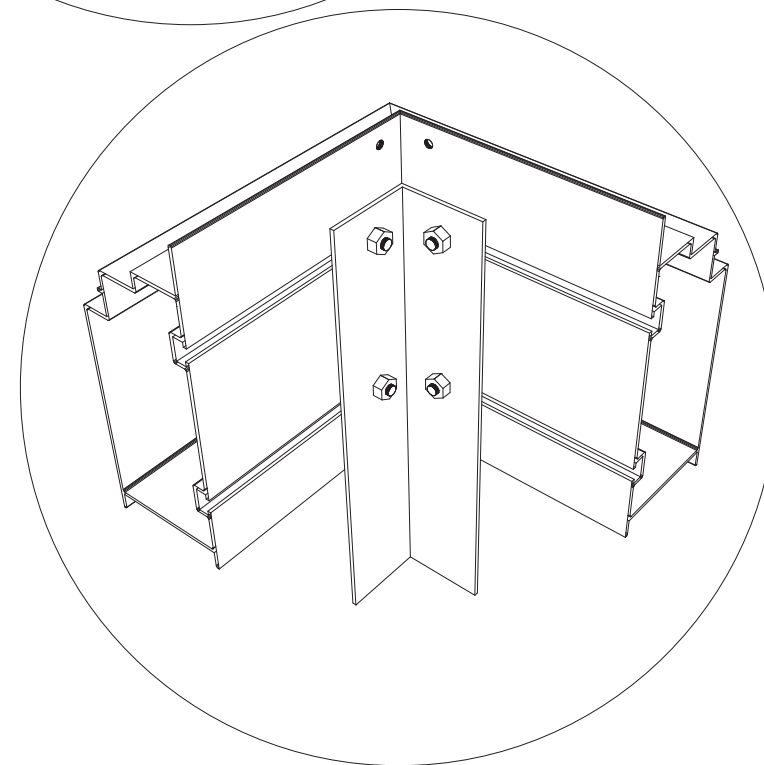

Anlehngewächshaus Maxi-Tropic 233 | 310

euro-serre

Attention! Check the inside of the Base for additional profiles.

Aufgepasst! Im Fundamentrahmen können sich weitere Profile befinden.

Attention! Regarde à l'intérieur du fondation pour plussiers profils.

Glass Dimensions Nv Euroserre			Tropic Anlehnhaus 233				GlassH: 1650		First : 2335 mm		11°		
Glass Size L + R 725mm			Sides		Size Length x Width		Roof		Size Length x Width				
Single door of 0,84m			1640 x 980	1640 x 725	1640 x 550	1280 x 735	2325 x 980	1495 x 980	815 x 980	m ²	m ²		
Tropic Muurserre	2,33m	x 3,11m	3	4	1	1	2	1	1	11,4	6,8		
Tropic Muurserre	2,33m	x 4,10m	4	4	1	1	2	2	2	13,0	9,1		
Tropic Muurserre	2,33m	x 5,09m	5	4	1	1	3	2	2	14,6	11,4		
Tropic Muurserre	2,33m	x 6,08m	6	4	1	1	3	3	3	16,2	13,6		
Tropic Muurserre	2,33m	x 7,07m	7	4	1	1	4	3	3	17,8	15,9		
Tropic Muurserre	2,33m	x 8,06m	8	4	1	1	4	4	4	19,5	18,2		
Tropic Muurserre	2,33m	x 9,05m	9	4	1	1	5	4	4	21,1	20,4		
Tropic Muurserre	2,33m	x 10,04m	10	4	1	1	5	5	5	22,7	22,7		
Tropic Muurserre	2,33m	x 11,03m	11	4	1	1	6	5	5	24,3	25,0		
Points			<u>1xL + 1xR</u>		<u>1xL + 1xR</u>		<u>1xL + 1xR</u>				1,40 m ²		