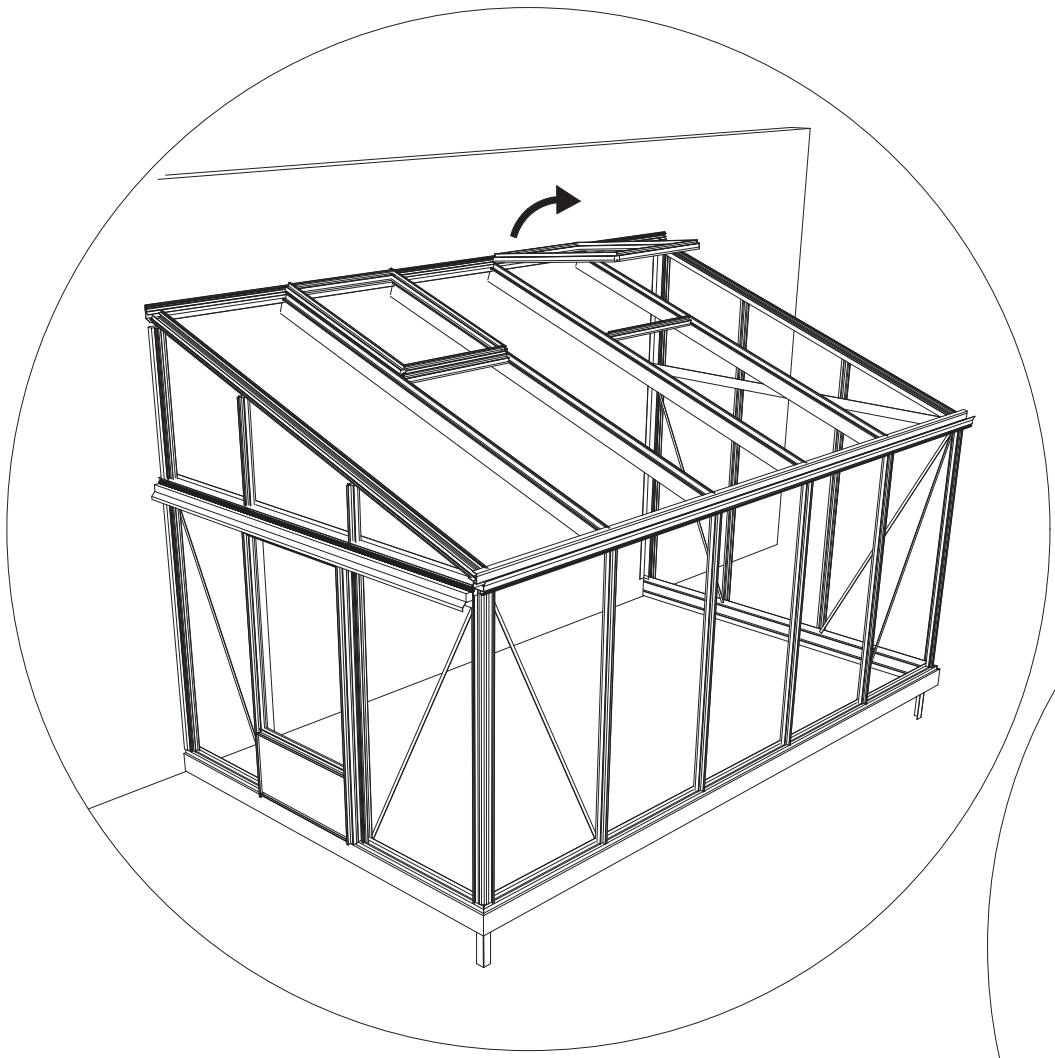

Anlehngewächshaus Maxi-Tropic 233 | 310

euro-serre

Attention! Check the inside of the Base for additional profiles.

Aufgepasst! Im Fundamentrahmen können sich weitere Profile befinden.

Attention! Regarde à l'intérieur du fondation pour plussiers profils.

Glass Dimensions Nv Euroserre			Tropic Anlehnhaus 233				GlassH: 1650		First : 2335 mm		11°		
Glass Size L + R 725mm			Sides		Size Length x Width		Roof		Size Length x Width				
Single door of 0,84m			1640 x 980	1640 x 725	1640 x 550	1280 x 735	2325 x 980	1495 x 980	815 x 980	m ²	m ²		
Tropic Muurserre	2,33m	x 3,11m	3	4	1	1	2	1	1	11,4	6,8		
Tropic Muurserre	2,33m	x 4,10m	4	4	1	1	2	2	2	13,0	9,1		
Tropic Muurserre	2,33m	x 5,09m	5	4	1	1	3	2	2	14,6	11,4		
Tropic Muurserre	2,33m	x 6,08m	6	4	1	1	3	3	3	16,2	13,6		
Tropic Muurserre	2,33m	x 7,07m	7	4	1	1	4	3	3	17,8	15,9		
Tropic Muurserre	2,33m	x 8,06m	8	4	1	1	4	4	4	19,5	18,2		
Tropic Muurserre	2,33m	x 9,05m	9	4	1	1	5	4	4	21,1	20,4		
Tropic Muurserre	2,33m	x 10,04m	10	4	1	1	5	5	5	22,7	22,7		
Tropic Muurserre	2,33m	x 11,03m	11	4	1	1	6	5	5	24,3	25,0		
Points			<u>1xL + 1xR</u>		<u>1xL + 1xR</u>		<u>1xL + 1xR</u>				1,40 m ²		