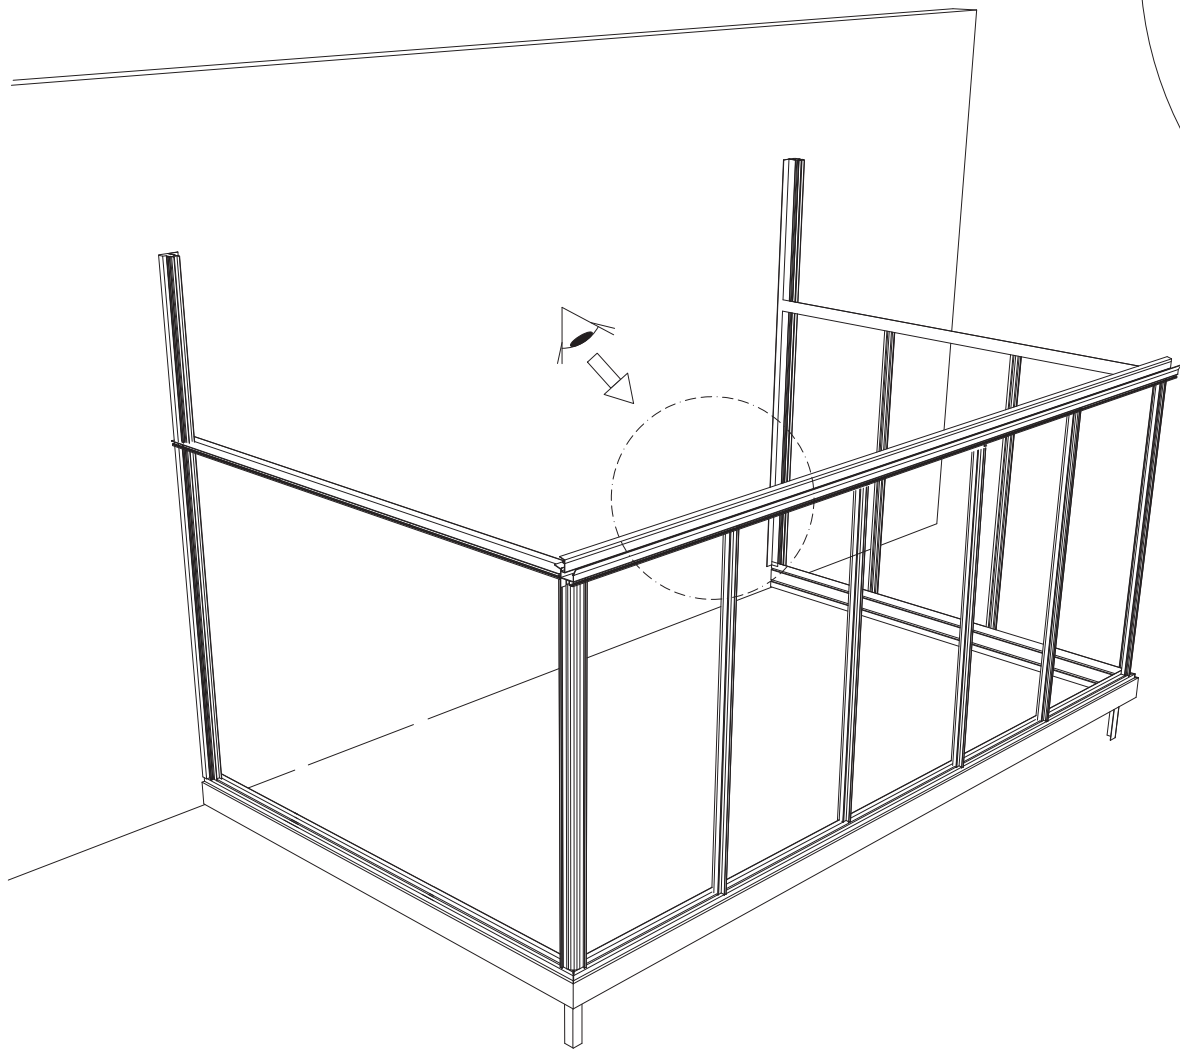

Anlehngewächshaus Maxi-Tropic 233 | 310

euro-serre

Attention! Check the inside of the Base for additional profiles.

Aufgepasst! Im Fundamentrahmen können sich weitere Profile befinden.

Attention! Regarde à l'intérieur du fondation pour plussiers profils.

Glass Dimensions Nv Euroserre			Tropic Anlehnhaus 233				GlassH: 1650		First : 2335 mm		11°		
Glass Size L + R 725mm			Sides		Size Length x Width		Roof		Size Length x Width				
Single door of 0,84m			1640 x 980	1640 x 725	1640 x 550	1280 x 735	2325 x 980	1495 x 980	815 x 980	m ²	m ²		
Tropic Muurserre	2,33m	x 3,11m	3	4	1	1	2	1	1	11,4	6,8		
Tropic Muurserre	2,33m	x 4,10m	4	4	1	1	2	2	2	13,0	9,1		
Tropic Muurserre	2,33m	x 5,09m	5	4	1	1	3	2	2	14,6	11,4		
Tropic Muurserre	2,33m	x 6,08m	6	4	1	1	3	3	3	16,2	13,6		
Tropic Muurserre	2,33m	x 7,07m	7	4	1	1	4	3	3	17,8	15,9		
Tropic Muurserre	2,33m	x 8,06m	8	4	1	1	4	4	4	19,5	18,2		
Tropic Muurserre	2,33m	x 9,05m	9	4	1	1	5	4	4	21,1	20,4		
Tropic Muurserre	2,33m	x 10,04m	10	4	1	1	5	5	5	22,7	22,7		
Tropic Muurserre	2,33m	x 11,03m	11	4	1	1	6	5	5	24,3	25,0		
Points			<u>1xL + 1xR</u>		<u>1xL + 1xR</u>		<u>1xL + 1xR</u>				1,40 m ²		