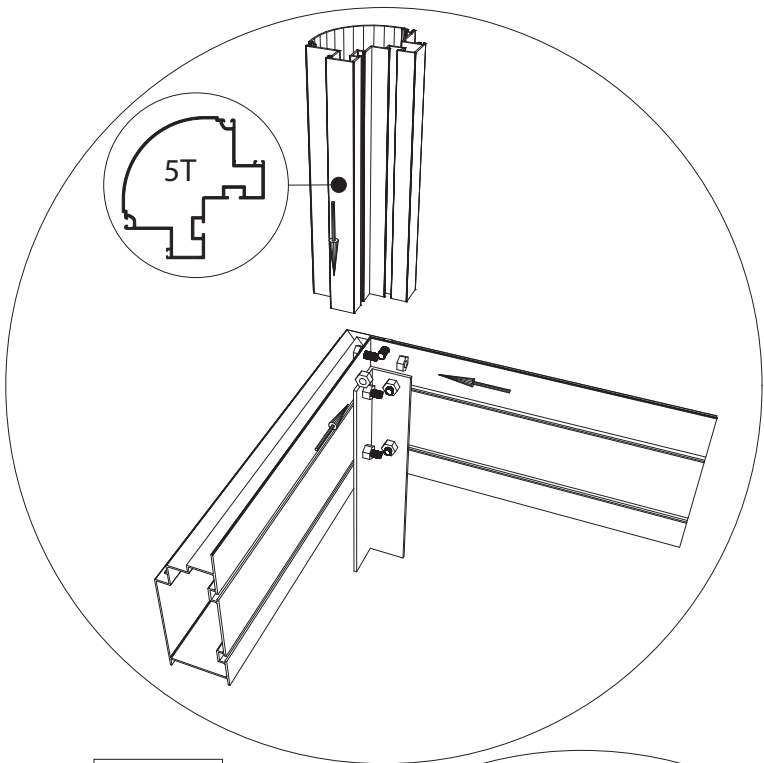

Anlehngewächshaus Maxi-Tropic 233 | 310

euro-serre

Attention! Check the inside of the Base for additional profiles.

Aufgepasst! Im Fundamentrahmen können sich weitere Profile befinden.

Attention! Regarde à l'intérieur du fondation pour plussiers profils.

Glass Dimensions Nv Euroserre			Tropic Anlehnhaus 233				GlassH: 1650		First : 2335 mm		11°		
Glass Size L + R 725mm			Sides		Size Length x Width		Roof		Size Length x Width				
Single door of 0,84m			1640 x 980	1640 x 725	1640 x 550	1280 x 735	2325 x 980	1495 x 980	815 x 980	m ²	m ²		
Tropic Muurserre	2,33m	x 3,11m	3	4	1	1	2	1	1	11,4	6,8		
Tropic Muurserre	2,33m	x 4,10m	4	4	1	1	2	2	2	13,0	9,1		
Tropic Muurserre	2,33m	x 5,09m	5	4	1	1	3	2	2	14,6	11,4		
Tropic Muurserre	2,33m	x 6,08m	6	4	1	1	3	3	3	16,2	13,6		
Tropic Muurserre	2,33m	x 7,07m	7	4	1	1	4	3	3	17,8	15,9		
Tropic Muurserre	2,33m	x 8,06m	8	4	1	1	4	4	4	19,5	18,2		
Tropic Muurserre	2,33m	x 9,05m	9	4	1	1	5	4	4	21,1	20,4		
Tropic Muurserre	2,33m	x 10,04m	10	4	1	1	5	5	5	22,7	22,7		
Tropic Muurserre	2,33m	x 11,03m	11	4	1	1	6	5	5	24,3	25,0		
Points			<u>1xL + 1xR</u>		<u>1xL + 1xR</u>		<u>1xL + 1xR</u>				1,40 m ²		