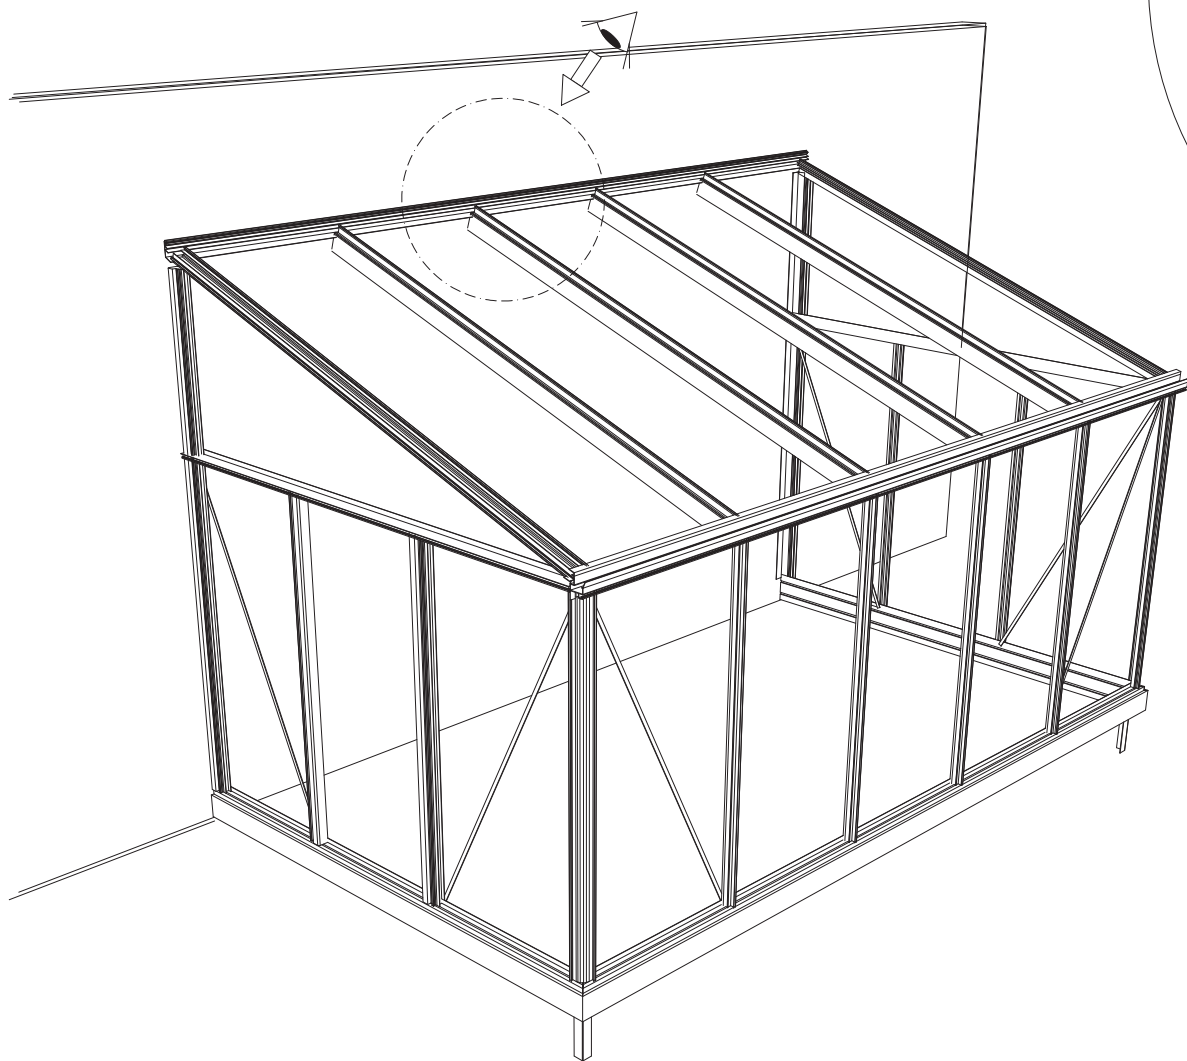

Anlehngewächshaus Maxi-Tropic 233 | 310

euro-serre

Attention! Check the inside of the Base for additional profiles.

Aufgepasst! Im Fundamentrahmen können sich weitere Profile befinden.

Attention! Regarde à l'intérieur du fondation pour plussiers profils.

Glass Dimensions Nv Euroserre			Tropic Anlehnhaus 233				GlassH: 1650		First : 2335 mm		11°		
Glass Size L + R 725mm			Sides		Size Length x Width		Roof		Size Length x Width				
Single door of 0,84m			1640 x 980	1640 x 725	1640 x 550	1280 x 735	2325 x 980	1495 x 980	815 x 980	m ²	m ²		
Tropic Muurserre	2,33m	x 3,11m	3	4	1	1	2	1	1	11,4	6,8		
Tropic Muurserre	2,33m	x 4,10m	4	4	1	1	2	2	2	13,0	9,1		
Tropic Muurserre	2,33m	x 5,09m	5	4	1	1	3	2	2	14,6	11,4		
Tropic Muurserre	2,33m	x 6,08m	6	4	1	1	3	3	3	16,2	13,6		
Tropic Muurserre	2,33m	x 7,07m	7	4	1	1	4	3	3	17,8	15,9		
Tropic Muurserre	2,33m	x 8,06m	8	4	1	1	4	4	4	19,5	18,2		
Tropic Muurserre	2,33m	x 9,05m	9	4	1	1	5	4	4	21,1	20,4		
Tropic Muurserre	2,33m	x 10,04m	10	4	1	1	5	5	5	22,7	22,7		
Tropic Muurserre	2,33m	x 11,03m	11	4	1	1	6	5	5	24,3	25,0		
Points			<u>1xL + 1xR</u>		<u>1xL + 1xR</u>		<u>1xL + 1xR</u>				1,40 m ²		