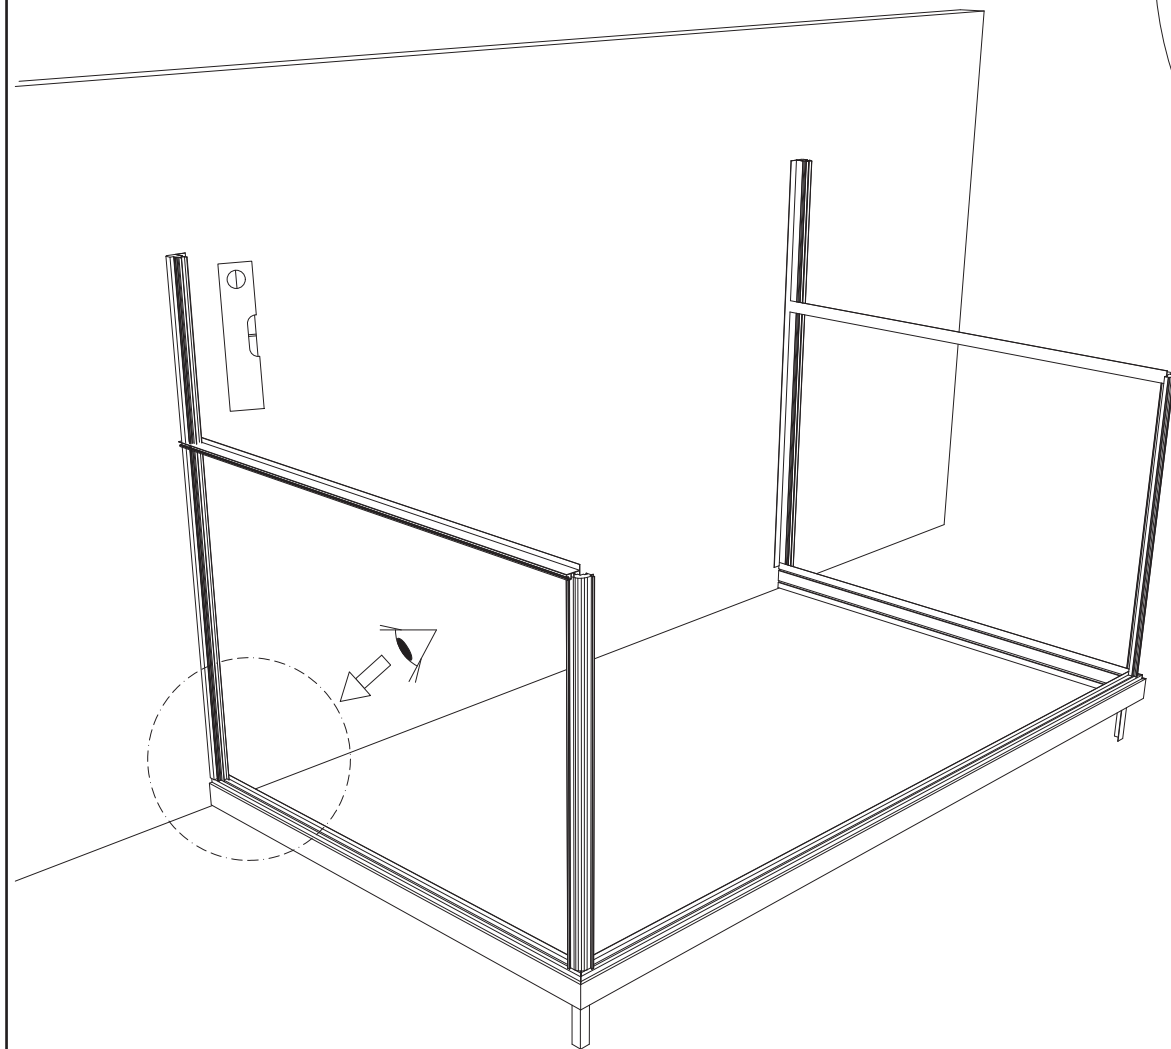

Anlehngewächshaus Maxi-Tropic 233 | 310

euro-serre

Attention! Check the inside of the Base for additional profiles.

Aufgepasst! Im Fundamentrahmen können sich weitere Profile befinden.

Attention! Regarde à l'intérieur du fondation pour plussiers profils.

Glass Dimensions Nv Euroserre			Tropic Anlehnhaus 233				GlassH: 1650		First : 2335 mm		11°		
Glass Size L + R 725mm			Sides		Size Length x Width		Roof		Size Length x Width				
Single door of 0,84m			1640 x 980	1640 x 725	1640 x 550	1280 x 735	2325 x 980	1495 x 980	815 x 980	m ²	m ²		
Tropic Muurserre	2,33m	x 3,11m	3	4	1	1	2	1	1	11,4	6,8		
Tropic Muurserre	2,33m	x 4,10m	4	4	1	1	2	2	2	13,0	9,1		
Tropic Muurserre	2,33m	x 5,09m	5	4	1	1	3	2	2	14,6	11,4		
Tropic Muurserre	2,33m	x 6,08m	6	4	1	1	3	3	3	16,2	13,6		
Tropic Muurserre	2,33m	x 7,07m	7	4	1	1	4	3	3	17,8	15,9		
Tropic Muurserre	2,33m	x 8,06m	8	4	1	1	4	4	4	19,5	18,2		
Tropic Muurserre	2,33m	x 9,05m	9	4	1	1	5	4	4	21,1	20,4		
Tropic Muurserre	2,33m	x 10,04m	10	4	1	1	5	5	5	22,7	22,7		
Tropic Muurserre	2,33m	x 11,03m	11	4	1	1	6	5	5	24,3	25,0		
Points			<u>1xL + 1xR</u>		<u>1xL + 1xR</u>		<u>1xL + 1xR</u>				1,40 m ²		