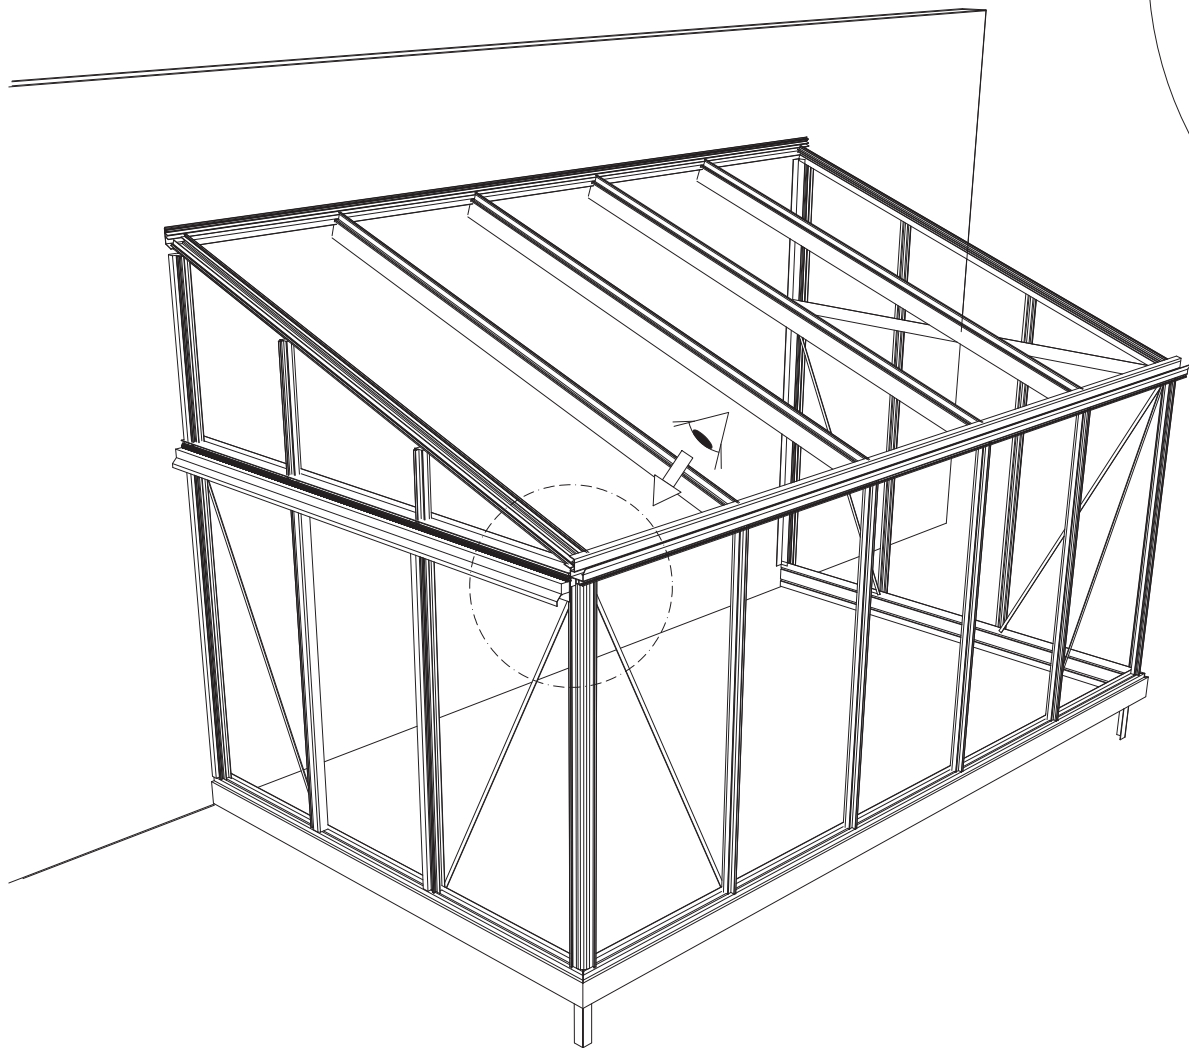

Anlehngewächshaus Maxi-Tropic 233 | 310

euro-serre

Attention! Check the inside of the Base for additional profiles.

Aufgepasst! Im Fundamentrahmen können sich weitere Profile befinden.

Attention! Regarde à l'intérieur du fondation pour plussiers profils.

Glass Dimensions Nv Euroserre			Tropic Anlehnhaus 233				GlassH: 1650		First : 2335 mm		11°		
Glass Size L + R 725mm			Sides		Size Length x Width		Roof		Size Length x Width				
Single door of 0,84m			1640 x 980	1640 x 725	1640 x 550	1280 x 735	2325 x 980	1495 x 980	815 x 980	m ²	m ²		
Tropic Muurserre	2,33m	x 3,11m	3	4	1	1	2	1	1	11,4	6,8		
Tropic Muurserre	2,33m	x 4,10m	4	4	1	1	2	2	2	13,0	9,1		
Tropic Muurserre	2,33m	x 5,09m	5	4	1	1	3	2	2	14,6	11,4		
Tropic Muurserre	2,33m	x 6,08m	6	4	1	1	3	3	3	16,2	13,6		
Tropic Muurserre	2,33m	x 7,07m	7	4	1	1	4	3	3	17,8	15,9		
Tropic Muurserre	2,33m	x 8,06m	8	4	1	1	4	4	4	19,5	18,2		
Tropic Muurserre	2,33m	x 9,05m	9	4	1	1	5	4	4	21,1	20,4		
Tropic Muurserre	2,33m	x 10,04m	10	4	1	1	5	5	5	22,7	22,7		
Tropic Muurserre	2,33m	x 11,03m	11	4	1	1	6	5	5	24,3	25,0		
Points			<u>1xL + 1xR</u>		<u>1xL + 1xR</u>		<u>1xL + 1xR</u>				1,40 m ²		