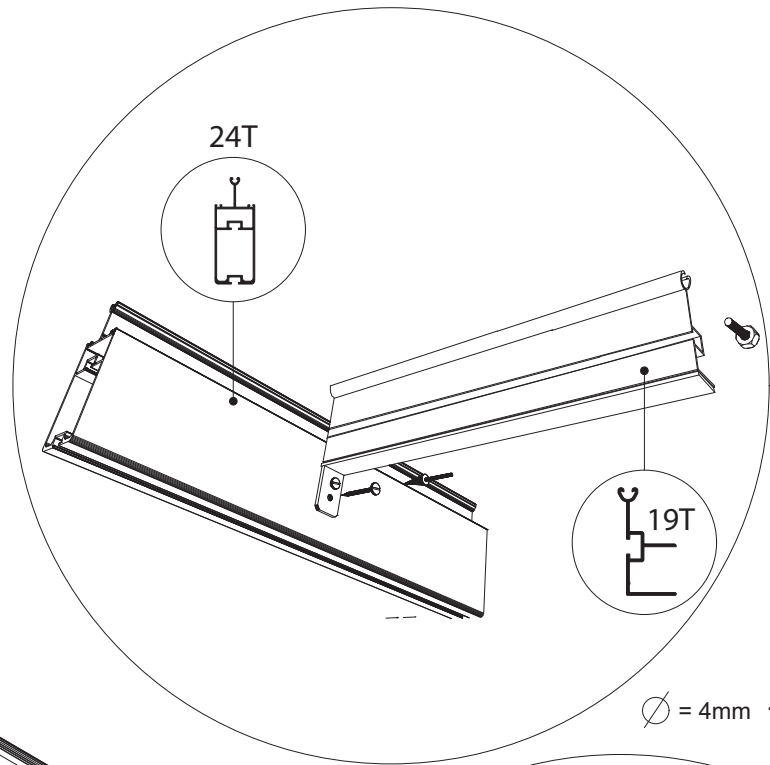

Glass Dimensions Nv Euroserre			Tropic Anlehnhaus 233				GlassH: 1650		First : 2335 mm		11°		
Glass Size L + R 725mm			Sides		Size Length x Width		Roof		Size Length x Width				
Single door of 0,84m			1640 x 980	1640 x 725	1640 x 550	1280 x 735	2325 x 980	1495 x 980	815 x 980	m ²	m ²		
Tropic Muurserre	2,33m	x 3,11m	3	4	1	1	2	1	1	11,4	6,8		
Tropic Muurserre	2,33m	x 4,10m	4	4	1	1	2	2	2	13,0	9,1		
Tropic Muurserre	2,33m	x 5,09m	5	4	1	1	3	2	2	14,6	11,4		
Tropic Muurserre	2,33m	x 6,08m	6	4	1	1	3	3	3	16,2	13,6		
Tropic Muurserre	2,33m	x 7,07m	7	4	1	1	4	3	3	17,8	15,9		
Tropic Muurserre	2,33m	x 8,06m	8	4	1	1	4	4	4	19,5	18,2		
Tropic Muurserre	2,33m	x 9,05m	9	4	1	1	5	4	4	21,1	20,4		
Tropic Muurserre	2,33m	x 10,04m	10	4	1	1	5	5	5	22,7	22,7		
Tropic Muurserre	2,33m	x 11,03m	11	4	1	1	6	5	5	24,3	25,0		
Points			<u>1xL + 1xR</u>		<u>1xL + 1xR</u>		<u>1xL + 1xR</u>				1,40 m ²		

Glass Dimensions Nv Euroserre			Tropic Anlehnhaus 233				GlassH: 1850		First : 2535 mm		11°		
Glass Size L + R 725mm			Sides		Size Length x Width		Roof		Size Length x Width				
Single door of 0,84m			1840 x 980	1840 x 725	1840 x 550	1480 x 735	2325 x 980	1495 x 980	815 x 980	m ²	m ²		
Tropic Muurserre	2,33m	x 3,11m	3	4	1	1	2	1	1	12,8	6,8		
Tropic Muurserre	2,33m	x 4,10m	4	4	1	1	2	2	2	14,6	9,1		
Tropic Muurserre	2,33m	x 5,09m	5	4	1	1	3	2	2	16,5	11,4		
Tropic Muurserre	2,33m	x 6,08m	6	4	1	1	3	3	3	18,3	13,6		
Tropic Muurserre	2,33m	x 7,07m	7	4	1	1	4	3	3	20,1	15,9		
Tropic Muurserre	2,33m	x 8,06m	8	4	1	1	4	4	4	21,9	18,2		
Tropic Muurserre	2,33m	x 9,05m	9	4	1	1	5	4	4	23,7	20,4		
Tropic Muurserre	2,33m	x 10,04m	10	4	1	1	5	5	5	25,5	22,7		
Tropic Muurserre	2,33m	x 11,03m	11	4	1	1	6	5	5	27,3	25,0		
Points			<u>1xL + 1xR</u>		<u>1xL + 1xR</u>		<u>1xL + 1xR</u>				1,40 m ²		