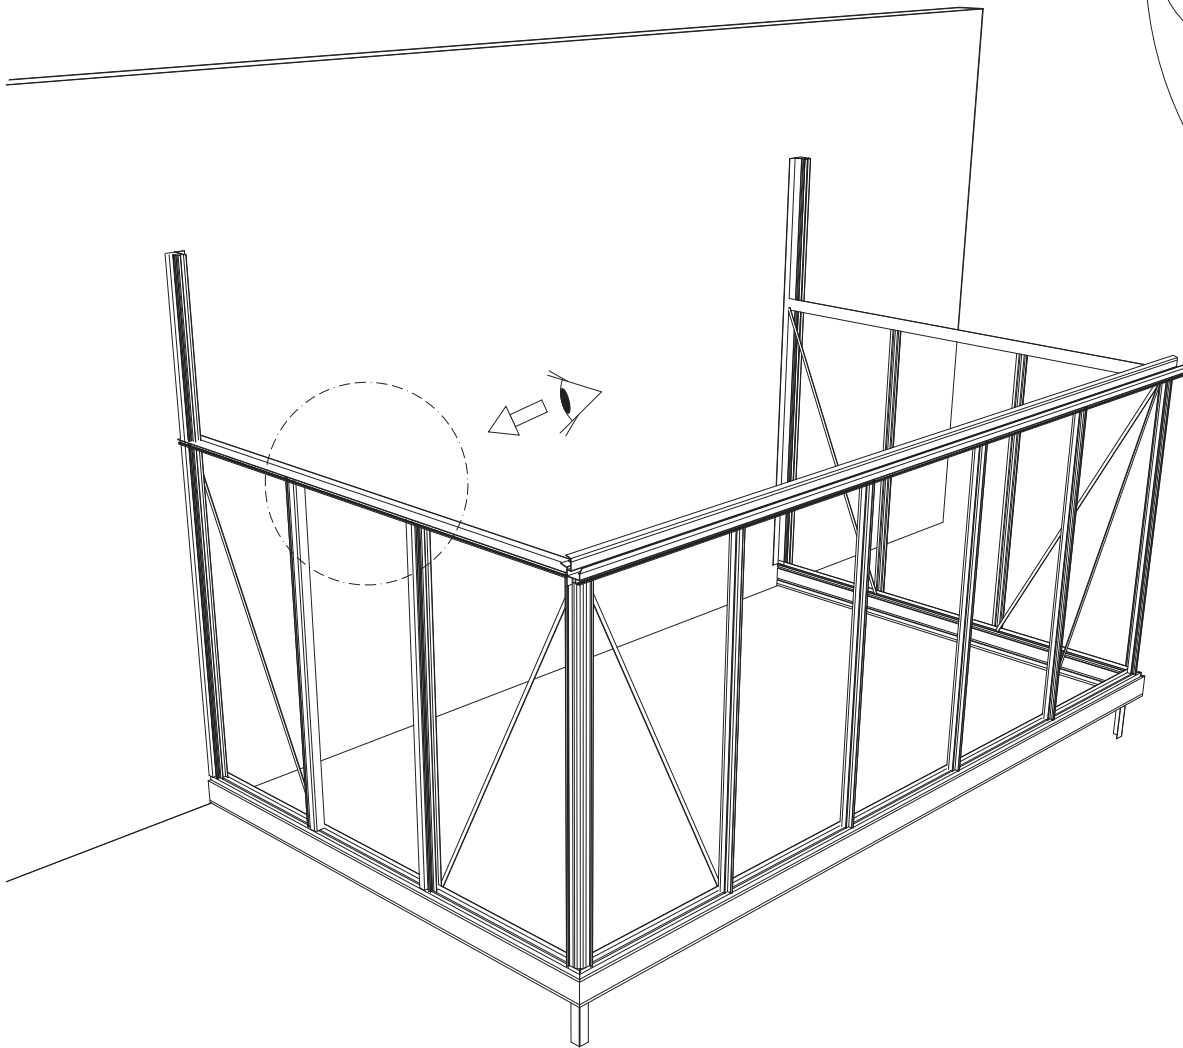

Anlehngewächshaus Maxi-Tropic 233 | 310

euro-serre

Attention! Check the inside of the Base for additional profiles.

Aufgepasst! Im Fundamentrahmen können sich weitere Profile befinden.

Attention! Regarde à l'intérieur du fondation pour plussiers profils.

Glass Dimensions Nv Euroserre			Tropic Anlehnhaus 233				GlassH: 1650		First : 2335 mm		11°		
Glass Size L + R 725mm			Sides		Size Length x Width		Roof		Size Length x Width				
Single door of 0,84m			1640 x 980	1640 x 725	1640 x 550	1280 x 735	2325 x 980	1495 x 980	815 x 980	m ²	m ²		
Tropic Muurserre	2,33m	x 3,11m	3	4	1	1	2	1	1	11,4	6,8		
Tropic Muurserre	2,33m	x 4,10m	4	4	1	1	2	2	2	13,0	9,1		
Tropic Muurserre	2,33m	x 5,09m	5	4	1	1	3	2	2	14,6	11,4		
Tropic Muurserre	2,33m	x 6,08m	6	4	1	1	3	3	3	16,2	13,6		
Tropic Muurserre	2,33m	x 7,07m	7	4	1	1	4	3	3	17,8	15,9		
Tropic Muurserre	2,33m	x 8,06m	8	4	1	1	4	4	4	19,5	18,2		
Tropic Muurserre	2,33m	x 9,05m	9	4	1	1	5	4	4	21,1	20,4		
Tropic Muurserre	2,33m	x 10,04m	10	4	1	1	5	5	5	22,7	22,7		
Tropic Muurserre	2,33m	x 11,03m	11	4	1	1	6	5	5	24,3	25,0		
Points			<u>1xL + 1xR</u>		<u>1xL + 1xR</u>		<u>1xL + 1xR</u>				1,40 m ²		