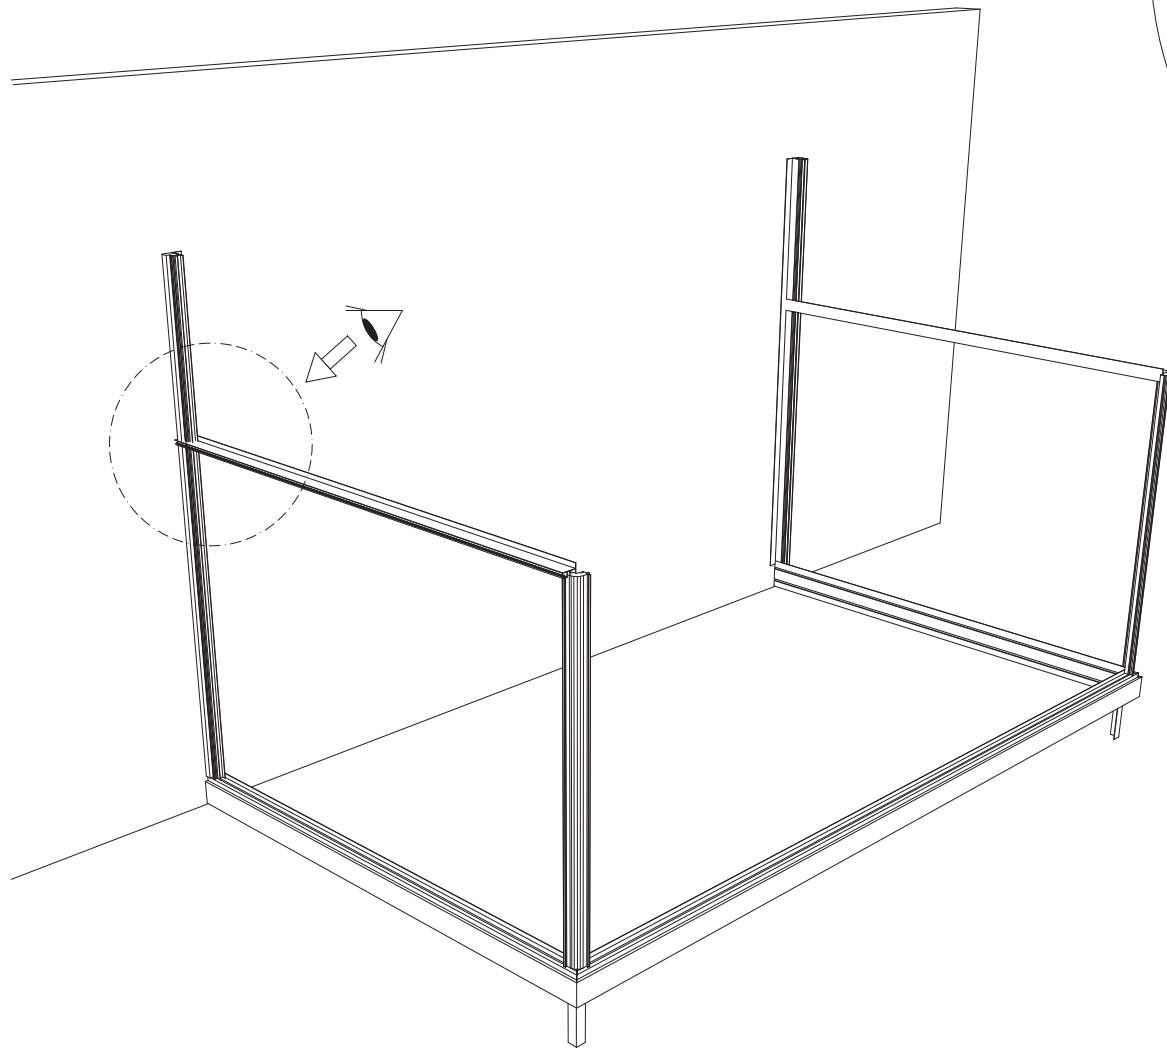

Anlehngewächshaus Maxi-Tropic 233 | 310

euro-serre

Attention! Check the inside of the Base for additional profiles.

Aufgepasst! Im Fundamentrahmen können sich weitere Profile befinden.

Attention! Regarde à l'intérieur du fondation pour plussiers profils.

Glass Dimensions Nv Euroserre			Tropic Anlehnhaus 233				GlassH: 1650		First : 2335 mm		11°		
Glass Size L + R 725mm			Sides		Size Length x Width		Roof		Size Length x Width				
Single door of 0,84m			1640 x 980	1640 x 725	1640 x 550	1280 x 735	2325 x 980	1495 x 980	815 x 980	m ²	m ²		
Tropic Muurserre	2,33m	x 3,11m	3	4	1	1	2	1	1	11,4	6,8		
Tropic Muurserre	2,33m	x 4,10m	4	4	1	1	2	2	2	13,0	9,1		
Tropic Muurserre	2,33m	x 5,09m	5	4	1	1	3	2	2	14,6	11,4		
Tropic Muurserre	2,33m	x 6,08m	6	4	1	1	3	3	3	16,2	13,6		
Tropic Muurserre	2,33m	x 7,07m	7	4	1	1	4	3	3	17,8	15,9		
Tropic Muurserre	2,33m	x 8,06m	8	4	1	1	4	4	4	19,5	18,2		
Tropic Muurserre	2,33m	x 9,05m	9	4	1	1	5	4	4	21,1	20,4		
Tropic Muurserre	2,33m	x 10,04m	10	4	1	1	5	5	5	22,7	22,7		
Tropic Muurserre	2,33m	x 11,03m	11	4	1	1	6	5	5	24,3	25,0		
Points			<u>1xL + 1xR</u>		<u>1xL + 1xR</u>		<u>1xL + 1xR</u>				1,40 m ²		