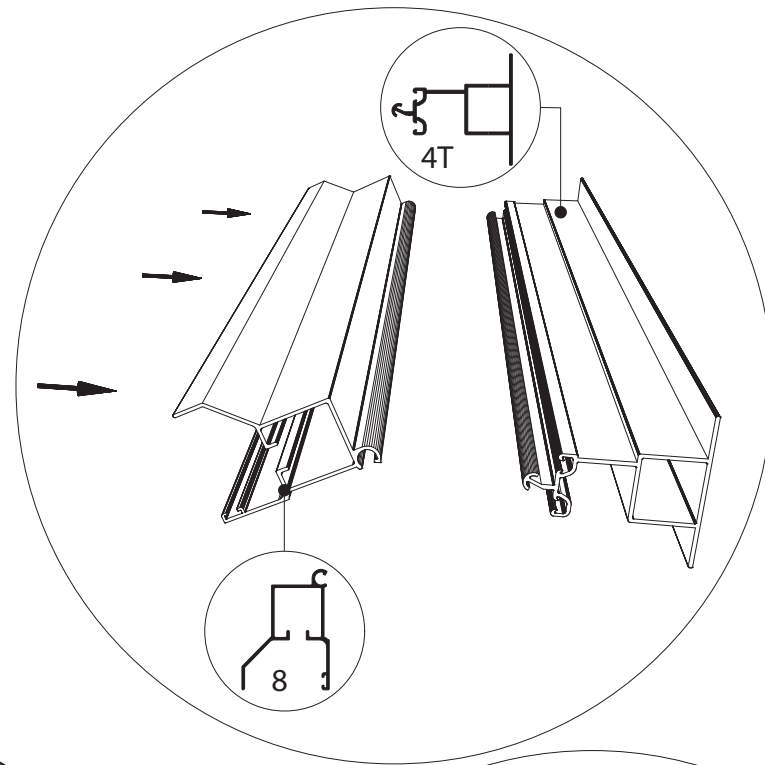

Glass Dimensions Nv Euroserre			Tropic Anlehnhaus 233				GlassH: 1650		First : 2335 mm		11°		
Glass Size L + R 725mm			Sides		Size Length x Width		Roof		Size Length x Width				
Single door of 0,84m			1640 x 980	1640 x 725	1640 x 550	1280 x 735	2325 x 980	1495 x 980	815 x 980	m ²	m ²		
Tropic Muurserre	2,33m	x 3,11m	3	4	1	1	2	1	1	11,4	6,8		
Tropic Muurserre	2,33m	x 4,10m	4	4	1	1	2	2	2	13,0	9,1		
Tropic Muurserre	2,33m	x 5,09m	5	4	1	1	3	2	2	14,6	11,4		
Tropic Muurserre	2,33m	x 6,08m	6	4	1	1	3	3	3	16,2	13,6		
Tropic Muurserre	2,33m	x 7,07m	7	4	1	1	4	3	3	17,8	15,9		
Tropic Muurserre	2,33m	x 8,06m	8	4	1	1	4	4	4	19,5	18,2		
Tropic Muurserre	2,33m	x 9,05m	9	4	1	1	5	4	4	21,1	20,4		
Tropic Muurserre	2,33m	x 10,04m	10	4	1	1	5	5	5	22,7	22,7		
Tropic Muurserre	2,33m	x 11,03m	11	4	1	1	6	5	5	24,3	25,0		
Points			<u>1xL + 1xR</u>		<u>1xL + 1xR</u>		<u>1xL + 1xR</u>				1,40 m ²		

Glass Dimensions Nv Euroserre			Tropic Anlehnhaus 308			GlassH: 1850		First: 3404 mm		25°		
Glass Size 980mm			Sides		Size Length x Width		Roof		Size Length x Width			
Single door of 1,00m			1840 x 980	1840 x 955	1480 x 845		3325 x 980	2495 x 980	815 x 980	m²	m²	
Tropic Muurserre	3,09m	x 3,11m	7	1	1		1	2	2	15,6	9,7	
Tropic Muurserre	3,09m	x 4,10m	8	1	1		2	2	2	17,4	13,0	
Tropic Muurserre	3,09m	x 5,09m	9	1	1		2	3	3	19,2	16,2	
Tropic Muurserre	3,09m	x 6,08m	10	1	1		3	3	3	21,0	19,5	
Tropic Muurserre	3,09m	x 7,07m	11	1	1		4	3	3	22,8	22,8	
Tropic Muurserre	3,09m	x 8,06m	12	1	1		4	4	4	24,6	26,0	
Tropic Muurserre	3,09m	x 9,05m	13	1	1		5	4	4	26,4	29,3	
Tropic Muurserre	3,09m	x 10,04m	14	1	1		5	5	5	28,3	32,5	
Tropic Muurserre	3,09m	x 11,03m	15	1	1		6	5	5	30,1	35,8	
Points										<u>1 x L + 1 x R</u>		5,29 m²
<u>1 x L + 1 x R</u>			<u>1 x L + 1 x R</u>			<u>1 x L + 1 x R</u>						
10			458	460	898	900			1338			
995			980			980						