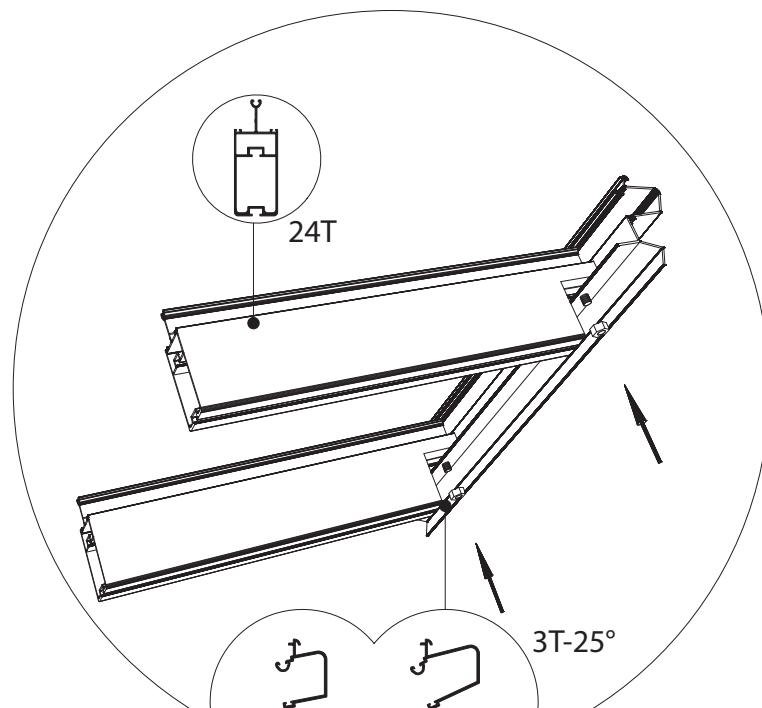

Glass Dimensions Nv Euroserre			Tropic Anlehnhaus 233				GlassH: 1650		First : 2335 mm		11°		
Glass Size L + R 725mm			Sides		Size Length x Width		Roof		Size Length x Width				
Single door of 0,84m			1640 x 980	1640 x 725	1640 x 550	1280 x 735	2325 x 980	1495 x 980	815 x 980	m ²	m ²		
Tropic Muurserre	2,33m	x 3,11m	3	4	1	1	2	1	1	11,4	6,8		
Tropic Muurserre	2,33m	x 4,10m	4	4	1	1	2	2	2	13,0	9,1		
Tropic Muurserre	2,33m	x 5,09m	5	4	1	1	3	2	2	14,6	11,4		
Tropic Muurserre	2,33m	x 6,08m	6	4	1	1	3	3	3	16,2	13,6		
Tropic Muurserre	2,33m	x 7,07m	7	4	1	1	4	3	3	17,8	15,9		
Tropic Muurserre	2,33m	x 8,06m	8	4	1	1	4	4	4	19,5	18,2		
Tropic Muurserre	2,33m	x 9,05m	9	4	1	1	5	4	4	21,1	20,4		
Tropic Muurserre	2,33m	x 10,04m	10	4	1	1	5	5	5	22,7	22,7		
Tropic Muurserre	2,33m	x 11,03m	11	4	1	1	6	5	5	24,3	25,0		
Points			<u>1xL + 1xR</u>		<u>1xL + 1xR</u>		<u>1xL + 1xR</u>				1,40 m ²		

Glass Dimensions Nv Euroserre			Tropic Anlehnhaus 233				GlassH: 1850		First : 2535 mm		11°		
Glass Size L + R 725mm			Sides		Size Length x Width		Roof		Size Length x Width				
Single door of 0,84m			1840 x 980	1840 x 725	1840 x 550	1480 x 735	2325 x 980	1495 x 980	815 x 980	m ²	m ²		
Tropic Muurserre	2,33m	x 3,11m	3	4	1	1	2	1	1	12,8	6,8		
Tropic Muurserre	2,33m	x 4,10m	4	4	1	1	2	2	2	14,6	9,1		
Tropic Muurserre	2,33m	x 5,09m	5	4	1	1	3	2	2	16,5	11,4		
Tropic Muurserre	2,33m	x 6,08m	6	4	1	1	3	3	3	18,3	13,6		
Tropic Muurserre	2,33m	x 7,07m	7	4	1	1	4	3	3	20,1	15,9		
Tropic Muurserre	2,33m	x 8,06m	8	4	1	1	4	4	4	21,9	18,2		
Tropic Muurserre	2,33m	x 9,05m	9	4	1	1	5	4	4	23,7	20,4		
Tropic Muurserre	2,33m	x 10,04m	10	4	1	1	5	5	5	25,5	22,7		
Tropic Muurserre	2,33m	x 11,03m	11	4	1	1	6	5	5	27,3	25,0		
Points			<u>1xL + 1xR</u>		<u>1xL + 1xR</u>		<u>1xL + 1xR</u>				1,40 m ²		