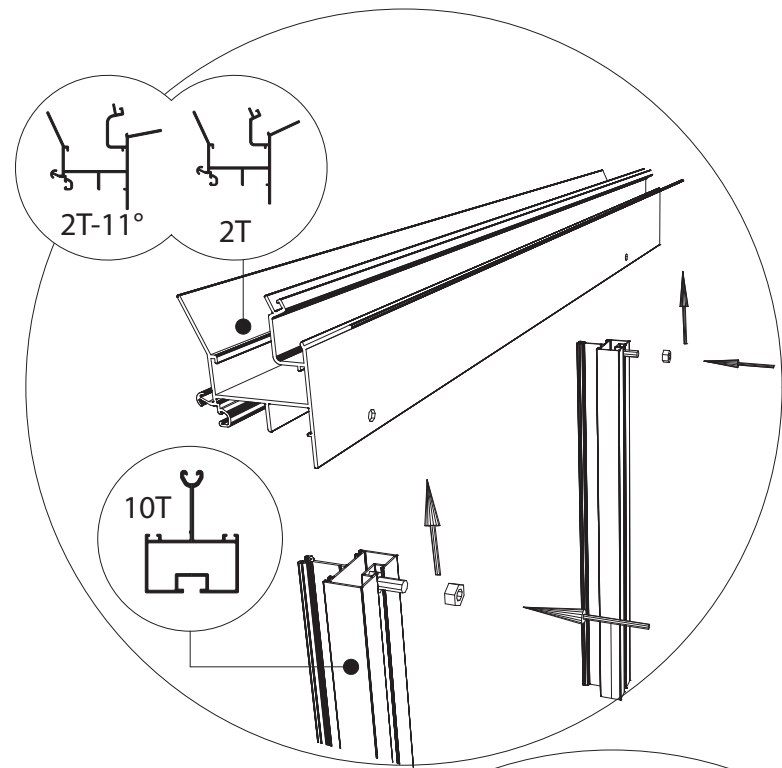

Glass Dimensions Nv Euroserre			Tropic Anlehnhaus 233				GlassH: 1650		First : 2335 mm		11°		
Glass Size L + R 725mm			Sides		Size Length x Width		Roof		Size Length x Width				
Single door of 0,84m			1640 x 980	1640 x 725	1640 x 550	1280 x 735	2325 x 980	1495 x 980	815 x 980	m ²	m ²		
Tropic Muurserre	2,33m	x 3,11m	3	4	1	1	2	1	1	11,4	6,8		
Tropic Muurserre	2,33m	x 4,10m	4	4	1	1	2	2	2	13,0	9,1		
Tropic Muurserre	2,33m	x 5,09m	5	4	1	1	3	2	2	14,6	11,4		
Tropic Muurserre	2,33m	x 6,08m	6	4	1	1	3	3	3	16,2	13,6		
Tropic Muurserre	2,33m	x 7,07m	7	4	1	1	4	3	3	17,8	15,9		
Tropic Muurserre	2,33m	x 8,06m	8	4	1	1	4	4	4	19,5	18,2		
Tropic Muurserre	2,33m	x 9,05m	9	4	1	1	5	4	4	21,1	20,4		
Tropic Muurserre	2,33m	x 10,04m	10	4	1	1	5	5	5	22,7	22,7		
Tropic Muurserre	2,33m	x 11,03m	11	4	1	1	6	5	5	24,3	25,0		
Points			<u>1xL + 1xR</u>		<u>1xL + 1xR</u>		<u>1xL + 1xR</u>				1,40 m ²		

Glass Dimensions Nv Euroserre			Tropic Anlehnhaus 233				GlassH: 1850		First : 2535 mm		11°		
Glass Size L + R 725mm			Sides		Size Length x Width		Roof		Size Length x Width				
Single door of 0,84m			1840 x 980	1840 x 725	1840 x 550	1480 x 735	2325 x 980	1495 x 980	815 x 980	m ²	m ²		
Tropic Muurserre	2,33m	x 3,11m	3	4	1	1	2	1	1	12,8	6,8		
Tropic Muurserre	2,33m	x 4,10m	4	4	1	1	2	2	2	14,6	9,1		
Tropic Muurserre	2,33m	x 5,09m	5	4	1	1	3	2	2	16,5	11,4		
Tropic Muurserre	2,33m	x 6,08m	6	4	1	1	3	3	3	18,3	13,6		
Tropic Muurserre	2,33m	x 7,07m	7	4	1	1	4	3	3	20,1	15,9		
Tropic Muurserre	2,33m	x 8,06m	8	4	1	1	4	4	4	21,9	18,2		
Tropic Muurserre	2,33m	x 9,05m	9	4	1	1	5	4	4	23,7	20,4		
Tropic Muurserre	2,33m	x 10,04m	10	4	1	1	5	5	5	25,5	22,7		
Tropic Muurserre	2,33m	x 11,03m	11	4	1	1	6	5	5	27,3	25,0		
Points			<u>1xL + 1xR</u>		<u>1xL + 1xR</u>		<u>1xL + 1xR</u>				1,40 m ²		