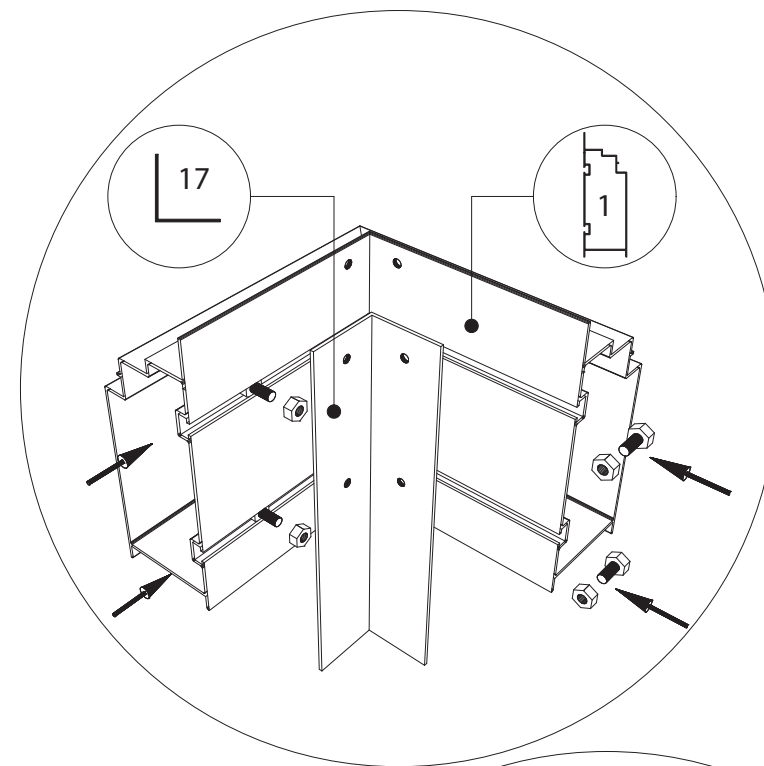

Glass Dimensions Nv Euroserre			Tropic Anlehnhaus 233				GlassH: 1650		First : 2335 mm		11°		
Glass Size L + R 725mm			Sides		Size Length x Width		Roof		Size Length x Width				
Single door of 0,84m			1640 x 980	1640 x 725	1640 x 550	1280 x 735	2325 x 980	1495 x 980	815 x 980	m ²	m ²		
Tropic Muurserre	2,33m	x 3,11m	3	4	1	1	2	1	1	11,4	6,8		
Tropic Muurserre	2,33m	x 4,10m	4	4	1	1	2	2	2	13,0	9,1		
Tropic Muurserre	2,33m	x 5,09m	5	4	1	1	3	2	2	14,6	11,4		
Tropic Muurserre	2,33m	x 6,08m	6	4	1	1	3	3	3	16,2	13,6		
Tropic Muurserre	2,33m	x 7,07m	7	4	1	1	4	3	3	17,8	15,9		
Tropic Muurserre	2,33m	x 8,06m	8	4	1	1	4	4	4	19,5	18,2		
Tropic Muurserre	2,33m	x 9,05m	9	4	1	1	5	4	4	21,1	20,4		
Tropic Muurserre	2,33m	x 10,04m	10	4	1	1	5	5	5	22,7	22,7		
Tropic Muurserre	2,33m	x 11,03m	11	4	1	1	6	5	5	24,3	25,0		
Points			<u>1xL + 1xR</u>		<u>1xL + 1xR</u>		<u>1xL + 1xR</u>				1,40 m ²		

Glass Dimensions Nv Euroserre **Tropic Anlehnhaus** **308** **GlassH: 1850** **First: 2610 mm** **11°**

Glass Size 980mm		Sides			Size Length x Width		Roof		Size Length x Width			
Single door of 1,00m		1840 x 980	1840 x 955	1480 x 845		3075 x 980	2250 x 980	815 x 980	m ²	m ²		
Tropic Muurserre	3,09m x 3,11m	7	1	1		1	2	2	15,6	9,0		
Tropic Muurserre	3,09m x 4,10m	8	1	1		2	2	2	17,4	12,0		
Tropic Muurserre	3,09m x 5,09m	9	1	1		2	3	3	19,2	15,0		
Tropic Muurserre	3,09m x 6,08m	10	1	1		3	3	3	21,0	18,1		
Tropic Muurserre	3,09m x 7,07m	11	1	1		4	3	3	22,8	21,1		
Tropic Muurserre	3,09m x 8,06m	12	1	1		4	4	4	24,6	24,1		
Tropic Muurserre	3,09m x 9,05m	13	1	1		5	4	4	26,4	27,1		
Tropic Muurserre	3,09m x 10,04m	14	1	1		5	5	5	28,3	30,1		
Tropic Muurserre	3,09m x 11,03m	15	1	1		6	5	5	30,1	33,1		