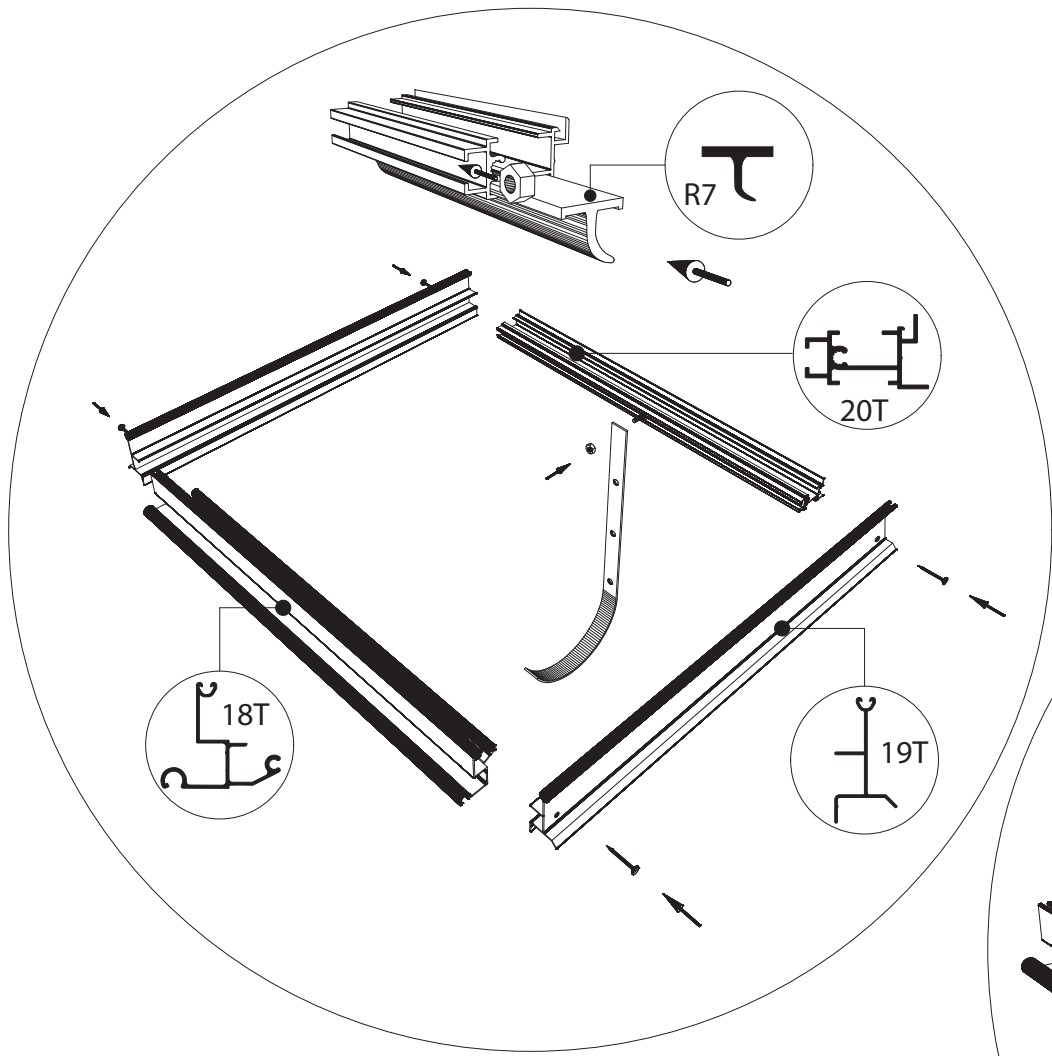

Glass Dimensions Nv Euroserre			Tropic Anlehnhaus 233				GlassH: 1650		First : 2335 mm		11°		
Glass Size L + R 725mm			Sides		Size Length x Width		Roof		Size Length x Width				
Single door of 0,84m			1640 x 980	1640 x 725	1640 x 550	1280 x 735	2325 x 980	1495 x 980	815 x 980	m ²	m ²		
Tropic Muurserre	2,33m	x 3,11m	3	4	1	1	2	1	1	11,4	6,8		
Tropic Muurserre	2,33m	x 4,10m	4	4	1	1	2	2	2	13,0	9,1		
Tropic Muurserre	2,33m	x 5,09m	5	4	1	1	3	2	2	14,6	11,4		
Tropic Muurserre	2,33m	x 6,08m	6	4	1	1	3	3	3	16,2	13,6		
Tropic Muurserre	2,33m	x 7,07m	7	4	1	1	4	3	3	17,8	15,9		
Tropic Muurserre	2,33m	x 8,06m	8	4	1	1	4	4	4	19,5	18,2		
Tropic Muurserre	2,33m	x 9,05m	9	4	1	1	5	4	4	21,1	20,4		
Tropic Muurserre	2,33m	x 10,04m	10	4	1	1	5	5	5	22,7	22,7		
Tropic Muurserre	2,33m	x 11,03m	11	4	1	1	6	5	5	24,3	25,0		
Points			<u>1xL + 1xR</u>		<u>1xL + 1xR</u>		<u>1xL + 1xR</u>				1,40 m ²		

Glass Dimensions Nv Euroserre			Tropic Anlehnhaus 308			GlassH: 1850		First: 3404 mm		25°		
Glass Size 980mm			Sides		Size Length x Width		Roof		Size Length x Width			
Single door of 1,00m			1840 x 980	1840 x 955	1480 x 845		3325 x 980	2495 x 980	815 x 980	m²	m²	
Tropic Muurserre	3,09m	x 3,11m	7	1	1		1	2	2	15,6	9,7	
Tropic Muurserre	3,09m	x 4,10m	8	1	1		2	2	2	17,4	13,0	
Tropic Muurserre	3,09m	x 5,09m	9	1	1		2	3	3	19,2	16,2	
Tropic Muurserre	3,09m	x 6,08m	10	1	1		3	3	3	21,0	19,5	
Tropic Muurserre	3,09m	x 7,07m	11	1	1		4	3	3	22,8	22,8	
Tropic Muurserre	3,09m	x 8,06m	12	1	1		4	4	4	24,6	26,0	
Tropic Muurserre	3,09m	x 9,05m	13	1	1		5	4	4	26,4	29,3	
Tropic Muurserre	3,09m	x 10,04m	14	1	1		5	5	5	28,3	32,5	
Tropic Muurserre	3,09m	x 11,03m	15	1	1		6	5	5	30,1	35,8	
Points										<u>1 x L + 1 x R</u>		5,29 m²
<u>1 x L + 1 x R</u>			<u>1 x L + 1 x R</u>			<u>1 x L + 1 x R</u>						
10			458	460	898	900			1338			
995			980			980						