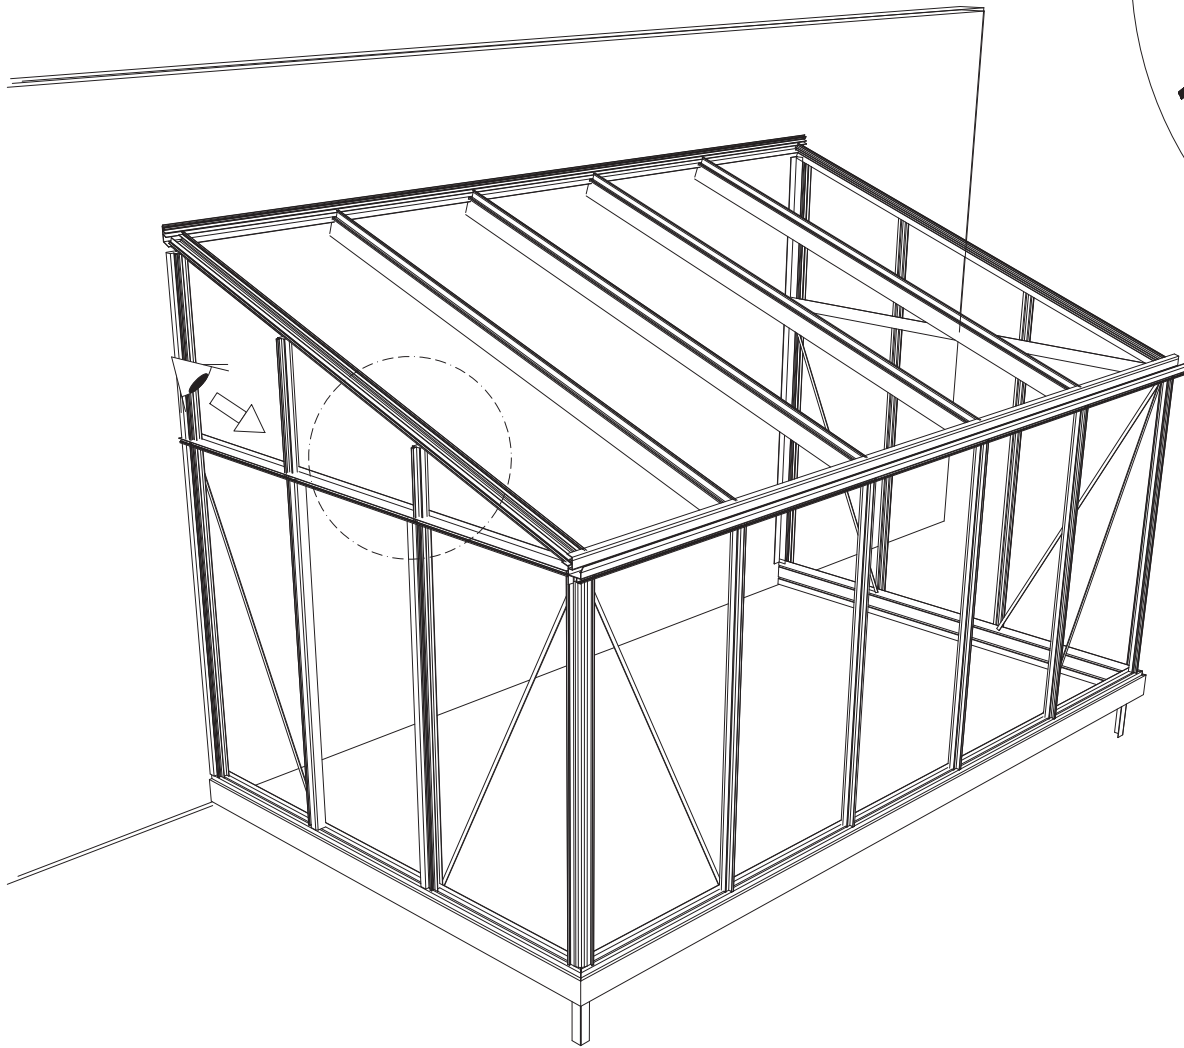

Anlehngewächshaus Maxi-Tropic 233 | 310

euro-serre

Attention! Check the inside of the Base for additional profiles.

Aufgepasst! Im Fundamentrahmen können sich weitere Profile befinden.

Attention! Regarde à l'intérieur du fondation pour plussiers profils.

Glass Dimensions Nv Euroserre			Tropic Anlehnhaus 233				GlassH: 1650		First : 2335 mm		11°		
Glass Size L + R 725mm			Sides		Size Length x Width		Roof		Size Length x Width				
Single door of 0,84m			1640 x 980	1640 x 725	1640 x 550	1280 x 735	2325 x 980	1495 x 980	815 x 980	m ²	m ²		
Tropic Muurserre	2,33m	x 3,11m	3	4	1	1	2	1	1	11,4	6,8		
Tropic Muurserre	2,33m	x 4,10m	4	4	1	1	2	2	2	13,0	9,1		
Tropic Muurserre	2,33m	x 5,09m	5	4	1	1	3	2	2	14,6	11,4		
Tropic Muurserre	2,33m	x 6,08m	6	4	1	1	3	3	3	16,2	13,6		
Tropic Muurserre	2,33m	x 7,07m	7	4	1	1	4	3	3	17,8	15,9		
Tropic Muurserre	2,33m	x 8,06m	8	4	1	1	4	4	4	19,5	18,2		
Tropic Muurserre	2,33m	x 9,05m	9	4	1	1	5	4	4	21,1	20,4		
Tropic Muurserre	2,33m	x 10,04m	10	4	1	1	5	5	5	22,7	22,7		
Tropic Muurserre	2,33m	x 11,03m	11	4	1	1	6	5	5	24,3	25,0		
Points			<u>1xL + 1xR</u>		<u>1xL + 1xR</u>		<u>1xL + 1xR</u>				1,40 m ²		