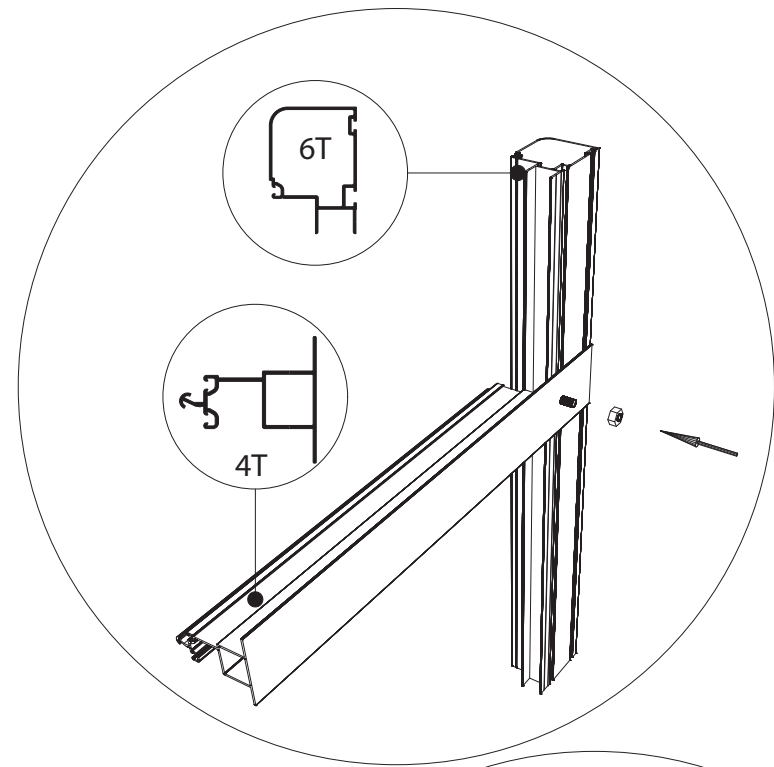

Glass Dimensions Nv Euroserre			Tropic Anlehnhaus 233				GlassH: 1650		First : 2335 mm		11°		
Glass Size L + R 725mm			Sides		Size Length x Width		Roof		Size Length x Width				
Single door of 0,84m			1640 x 980	1640 x 725	1640 x 550	1280 x 735	2325 x 980	1495 x 980	815 x 980	m ²	m ²		
Tropic Muurserre	2,33m	x 3,11m	3	4	1	1	2	1	1	11,4	6,8		
Tropic Muurserre	2,33m	x 4,10m	4	4	1	1	2	2	2	13,0	9,1		
Tropic Muurserre	2,33m	x 5,09m	5	4	1	1	3	2	2	14,6	11,4		
Tropic Muurserre	2,33m	x 6,08m	6	4	1	1	3	3	3	16,2	13,6		
Tropic Muurserre	2,33m	x 7,07m	7	4	1	1	4	3	3	17,8	15,9		
Tropic Muurserre	2,33m	x 8,06m	8	4	1	1	4	4	4	19,5	18,2		
Tropic Muurserre	2,33m	x 9,05m	9	4	1	1	5	4	4	21,1	20,4		
Tropic Muurserre	2,33m	x 10,04m	10	4	1	1	5	5	5	22,7	22,7		
Tropic Muurserre	2,33m	x 11,03m	11	4	1	1	6	5	5	24,3	25,0		
Points			<u>1xL + 1xR</u>		<u>1xL + 1xR</u>		<u>1xL + 1xR</u>				1,40 m ²		

Glass Dimensions Nv Euroserre			Tropic Anlehnhaus 233				GlassH: 1850		First : 2535 mm		11°		
Glass Size L + R 725mm			Sides		Size Length x Width		Roof		Size Length x Width				
Single door of 0,84m			1840 x 980	1840 x 725	1840 x 550	1480 x 735	2325 x 980	1495 x 980	815 x 980	m ²	m ²		
Tropic Muurserre	2,33m	x 3,11m	3	4	1	1	2	1	1	12,8	6,8		
Tropic Muurserre	2,33m	x 4,10m	4	4	1	1	2	2	2	14,6	9,1		
Tropic Muurserre	2,33m	x 5,09m	5	4	1	1	3	2	2	16,5	11,4		
Tropic Muurserre	2,33m	x 6,08m	6	4	1	1	3	3	3	18,3	13,6		
Tropic Muurserre	2,33m	x 7,07m	7	4	1	1	4	3	3	20,1	15,9		
Tropic Muurserre	2,33m	x 8,06m	8	4	1	1	4	4	4	21,9	18,2		
Tropic Muurserre	2,33m	x 9,05m	9	4	1	1	5	4	4	23,7	20,4		
Tropic Muurserre	2,33m	x 10,04m	10	4	1	1	5	5	5	25,5	22,7		
Tropic Muurserre	2,33m	x 11,03m	11	4	1	1	6	5	5	27,3	25,0		
Points			<u>1xL + 1xR</u>		<u>1xL + 1xR</u>		<u>1xL + 1xR</u>				1,40 m ²		