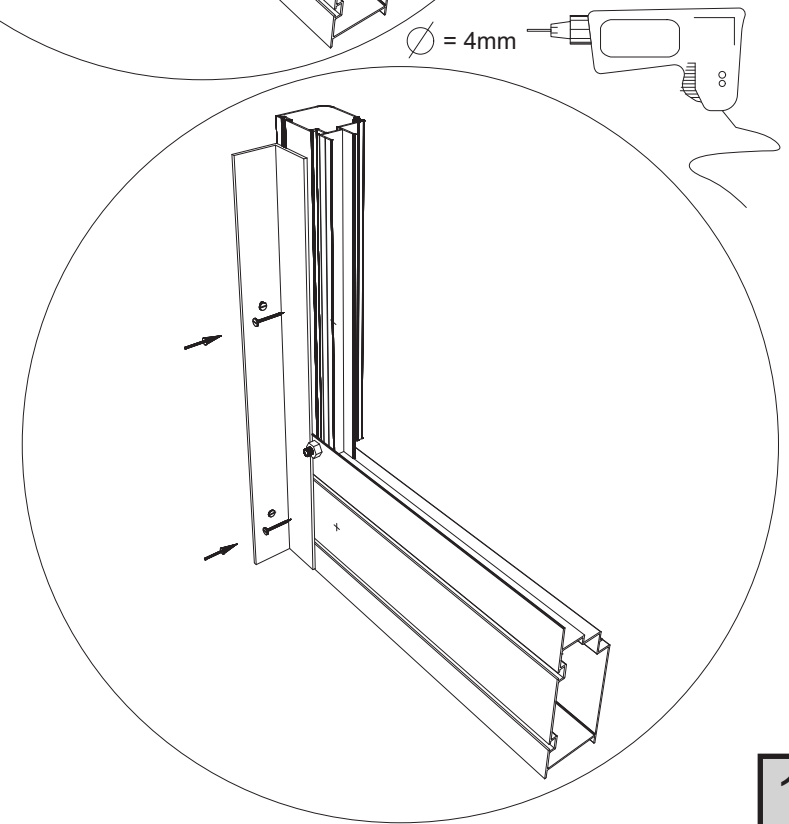

Anlehngewächshaus Maxi-Tropic 233 | 310

euro-serre

Attention! Check the inside of the Base for additional profiles.

Aufgepasst! Im Fundamentrahmen können sich weitere Profile befinden.

Attention! Regarde à l'intérieur du fondation pour plussiers profils.

Glass Dimensions Nv Euroserre			Tropic Anlehnhaus 233				GlassH: 1650		First : 2335 mm		11°		
Glass Size L + R 725mm			Sides		Size Length x Width		Roof		Size Length x Width				
Single door of 0,84m			1640 x 980	1640 x 725	1640 x 550	1280 x 735	2325 x 980	1495 x 980	815 x 980	m ²	m ²		
Tropic Muurserre	2,33m	x 3,11m	3	4	1	1	2	1	1	11,4	6,8		
Tropic Muurserre	2,33m	x 4,10m	4	4	1	1	2	2	2	13,0	9,1		
Tropic Muurserre	2,33m	x 5,09m	5	4	1	1	3	2	2	14,6	11,4		
Tropic Muurserre	2,33m	x 6,08m	6	4	1	1	3	3	3	16,2	13,6		
Tropic Muurserre	2,33m	x 7,07m	7	4	1	1	4	3	3	17,8	15,9		
Tropic Muurserre	2,33m	x 8,06m	8	4	1	1	4	4	4	19,5	18,2		
Tropic Muurserre	2,33m	x 9,05m	9	4	1	1	5	4	4	21,1	20,4		
Tropic Muurserre	2,33m	x 10,04m	10	4	1	1	5	5	5	22,7	22,7		
Tropic Muurserre	2,33m	x 11,03m	11	4	1	1	6	5	5	24,3	25,0		
Points			<u>1xL + 1xR</u>		<u>1xL + 1xR</u>		<u>1xL + 1xR</u>				1,40 m ²		