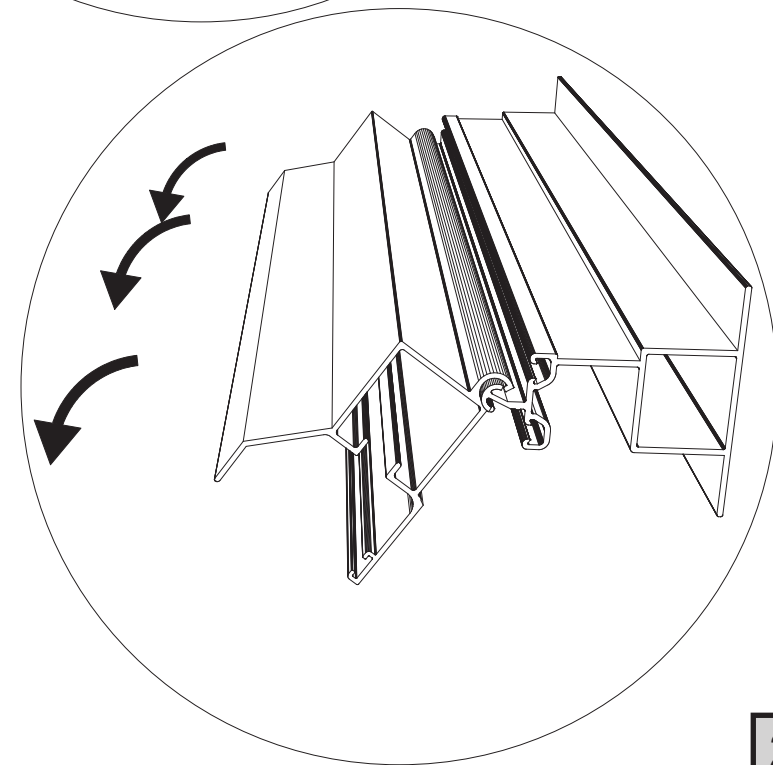

Anlehngewächshaus Maxi-Tropic 233 | 310

euro-serre

Attention! Check the inside of the Base for additional profiles.

Aufgepasst! Im Fundamentrahmen können sich weitere Profile befinden.

Attention! Regarde à l'intérieur du fondation pour plussiers profils.

Glass Dimensions Nv Euroserre			Tropic Anlehnhaus 233				GlassH: 1650		First : 2335 mm		11°		
Glass Size L + R 725mm			Sides		Size Length x Width		Roof		Size Length x Width				
Single door of 0,84m			1640 x 980	1640 x 725	1640 x 550	1280 x 735	2325 x 980	1495 x 980	815 x 980	m ²	m ²		
Tropic Muurserre	2,33m	x 3,11m	3	4	1	1	2	1	1	11,4	6,8		
Tropic Muurserre	2,33m	x 4,10m	4	4	1	1	2	2	2	13,0	9,1		
Tropic Muurserre	2,33m	x 5,09m	5	4	1	1	3	2	2	14,6	11,4		
Tropic Muurserre	2,33m	x 6,08m	6	4	1	1	3	3	3	16,2	13,6		
Tropic Muurserre	2,33m	x 7,07m	7	4	1	1	4	3	3	17,8	15,9		
Tropic Muurserre	2,33m	x 8,06m	8	4	1	1	4	4	4	19,5	18,2		
Tropic Muurserre	2,33m	x 9,05m	9	4	1	1	5	4	4	21,1	20,4		
Tropic Muurserre	2,33m	x 10,04m	10	4	1	1	5	5	5	22,7	22,7		
Tropic Muurserre	2,33m	x 11,03m	11	4	1	1	6	5	5	24,3	25,0		
Points			<u>1xL + 1xR</u>		<u>1xL + 1xR</u>		<u>1xL + 1xR</u>				1,40 m ²		