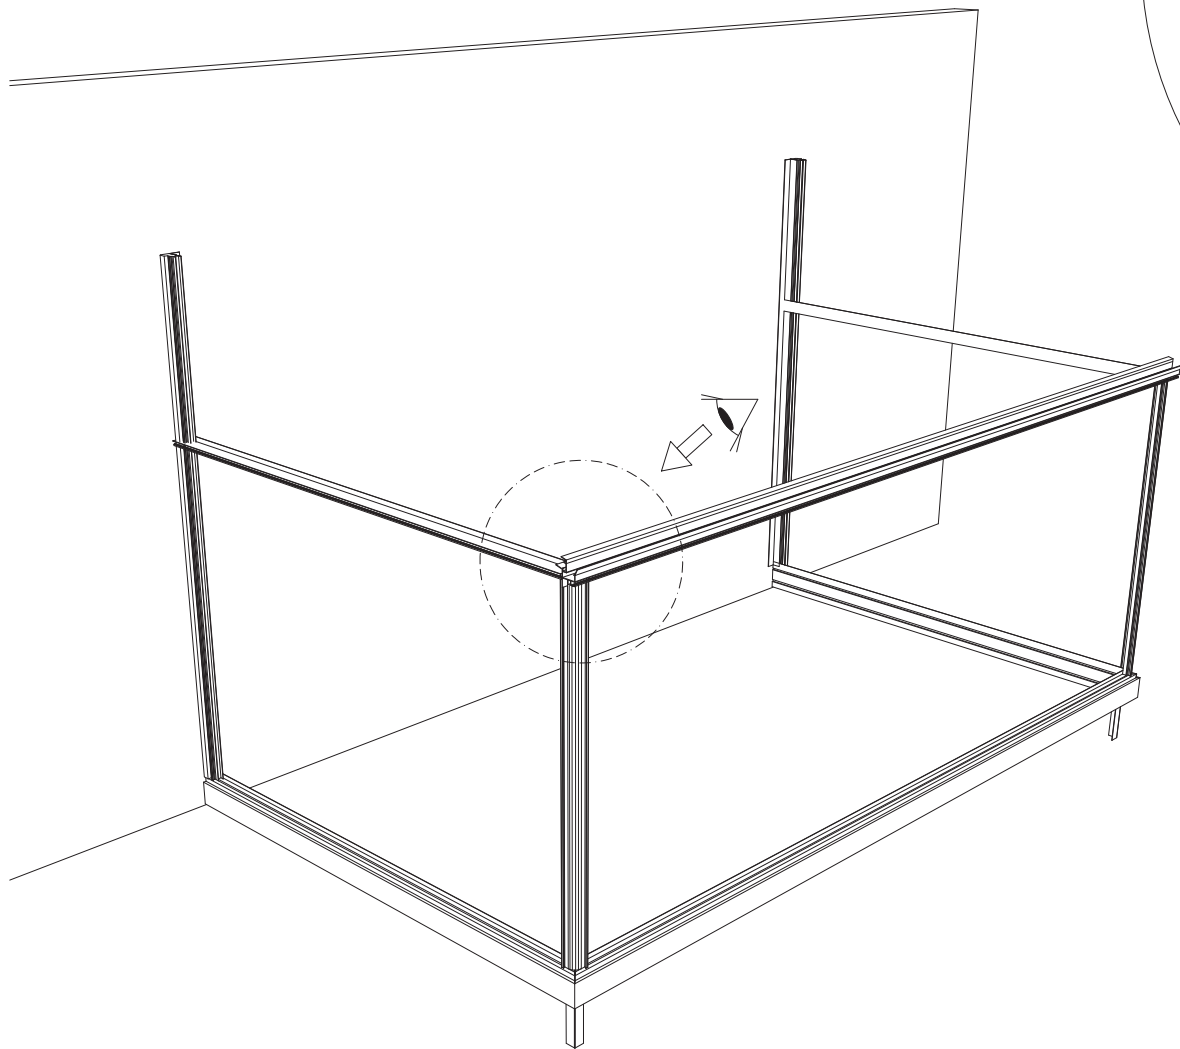

Anlehngewächshaus Maxi-Tropic 233 | 310

euro-serre

Attention! Check the inside of the Base for additional profiles.

Aufgepasst! Im Fundamentrahmen können sich weitere Profile befinden.

Attention! Regarde à l'intérieur du fondation pour plussiers profils.

Glass Dimensions Nv Euroserre			Tropic Anlehnhaus 233				GlassH: 1650		First : 2335 mm		11°		
Glass Size L + R 725mm			Sides		Size Length x Width		Roof		Size Length x Width				
Single door of 0,84m			1640 x 980	1640 x 725	1640 x 550	1280 x 735	2325 x 980	1495 x 980	815 x 980	m ²	m ²		
Tropic Muurserre	2,33m	x 3,11m	3	4	1	1	2	1	1	11,4	6,8		
Tropic Muurserre	2,33m	x 4,10m	4	4	1	1	2	2	2	13,0	9,1		
Tropic Muurserre	2,33m	x 5,09m	5	4	1	1	3	2	2	14,6	11,4		
Tropic Muurserre	2,33m	x 6,08m	6	4	1	1	3	3	3	16,2	13,6		
Tropic Muurserre	2,33m	x 7,07m	7	4	1	1	4	3	3	17,8	15,9		
Tropic Muurserre	2,33m	x 8,06m	8	4	1	1	4	4	4	19,5	18,2		
Tropic Muurserre	2,33m	x 9,05m	9	4	1	1	5	4	4	21,1	20,4		
Tropic Muurserre	2,33m	x 10,04m	10	4	1	1	5	5	5	22,7	22,7		
Tropic Muurserre	2,33m	x 11,03m	11	4	1	1	6	5	5	24,3	25,0		
Points			<u>1xL + 1xR</u>		<u>1xL + 1xR</u>		<u>1xL + 1xR</u>				1,40 m ²		