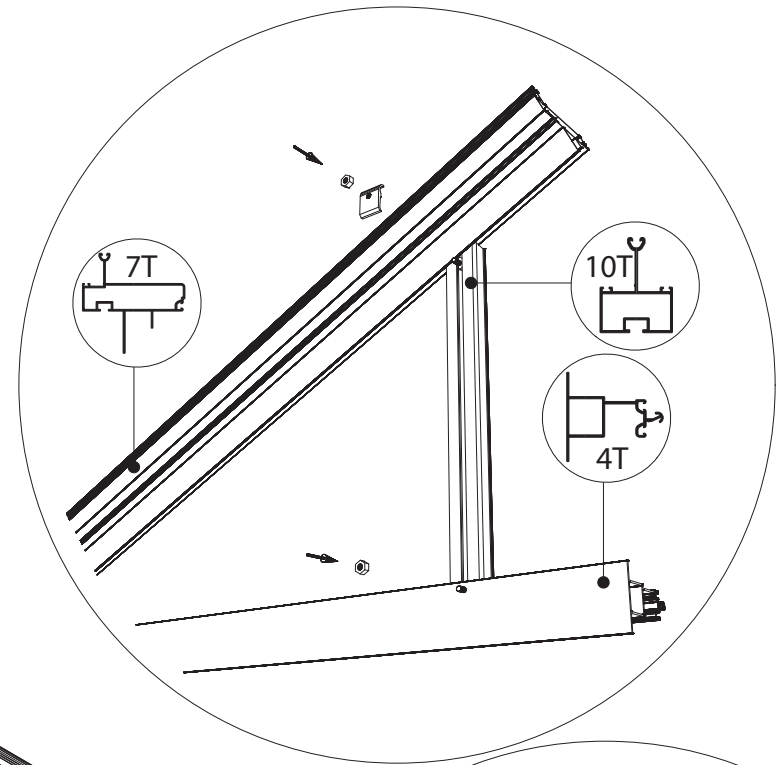

Glass Dimensions Nv Euroserre			Tropic Anlehnhaus 233				GlassH: 1650		First : 2335 mm		11°		
Glass Size L + R 725mm			Sides		Size Length x Width		Roof		Size Length x Width				
Single door of 0,84m			1640 x 980	1640 x 725	1640 x 550	1280 x 735	2325 x 980	1495 x 980	815 x 980	m ²	m ²		
Tropic Muurserre	2,33m	x 3,11m	3	4	1	1	2	1	1	11,4	6,8		
Tropic Muurserre	2,33m	x 4,10m	4	4	1	1	2	2	2	13,0	9,1		
Tropic Muurserre	2,33m	x 5,09m	5	4	1	1	3	2	2	14,6	11,4		
Tropic Muurserre	2,33m	x 6,08m	6	4	1	1	3	3	3	16,2	13,6		
Tropic Muurserre	2,33m	x 7,07m	7	4	1	1	4	3	3	17,8	15,9		
Tropic Muurserre	2,33m	x 8,06m	8	4	1	1	4	4	4	19,5	18,2		
Tropic Muurserre	2,33m	x 9,05m	9	4	1	1	5	4	4	21,1	20,4		
Tropic Muurserre	2,33m	x 10,04m	10	4	1	1	5	5	5	22,7	22,7		
Tropic Muurserre	2,33m	x 11,03m	11	4	1	1	6	5	5	24,3	25,0		
Points			<u>1xL + 1xR</u>		<u>1xL + 1xR</u>		<u>1xL + 1xR</u>				1,40 m ²		

Glass Dimensions Nv Euroserre			Tropic Anlehnhaus 233				GlassH: 1850		First : 2535 mm		11°		
Glass Size L + R 725mm			Sides		Size Length x Width		Roof		Size Length x Width				
Single door of 0,84m			1840 x 980	1840 x 725	1840 x 550	1480 x 735	2325 x 980	1495 x 980	815 x 980	m ²	m ²		
Tropic Muurserre	2,33m	x 3,11m	3	4	1	1	2	1	1	12,8	6,8		
Tropic Muurserre	2,33m	x 4,10m	4	4	1	1	2	2	2	14,6	9,1		
Tropic Muurserre	2,33m	x 5,09m	5	4	1	1	3	2	2	16,5	11,4		
Tropic Muurserre	2,33m	x 6,08m	6	4	1	1	3	3	3	18,3	13,6		
Tropic Muurserre	2,33m	x 7,07m	7	4	1	1	4	3	3	20,1	15,9		
Tropic Muurserre	2,33m	x 8,06m	8	4	1	1	4	4	4	21,9	18,2		
Tropic Muurserre	2,33m	x 9,05m	9	4	1	1	5	4	4	23,7	20,4		
Tropic Muurserre	2,33m	x 10,04m	10	4	1	1	5	5	5	25,5	22,7		
Tropic Muurserre	2,33m	x 11,03m	11	4	1	1	6	5	5	27,3	25,0		
Points			<u>1xL + 1xR</u>		<u>1xL + 1xR</u>		<u>1xL + 1xR</u>				1,40 m ²		