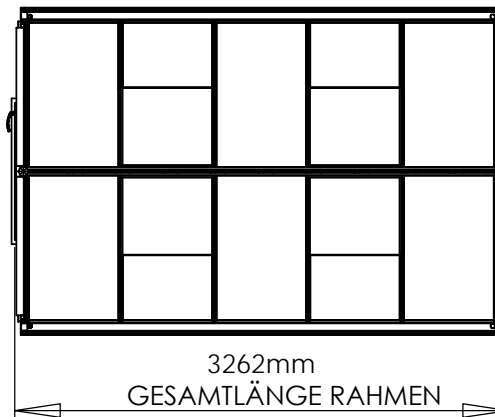

\*TÜR-AUSSCHNITT IM MAUERWERK 974 mm!

0 1000mm

Maßstab: 1:50

Volume: 14.25 Kubikmeter

GEWÄCHSHAUS RUGBY  
VICTORIAN 325 cm