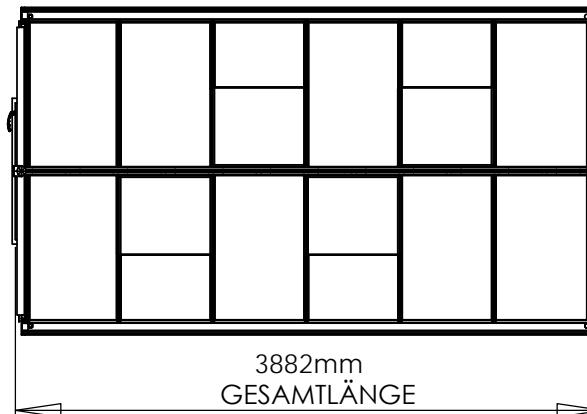

*TÜR-AUSSCHNITT IM MAUERWERK 974 mm!

0 1000mm

Maßstab: 1:50

Luftvolumen: 17 Kubikmeter

GEWÄCHSHAUS RUGBY
VICTORIAN 388 cm