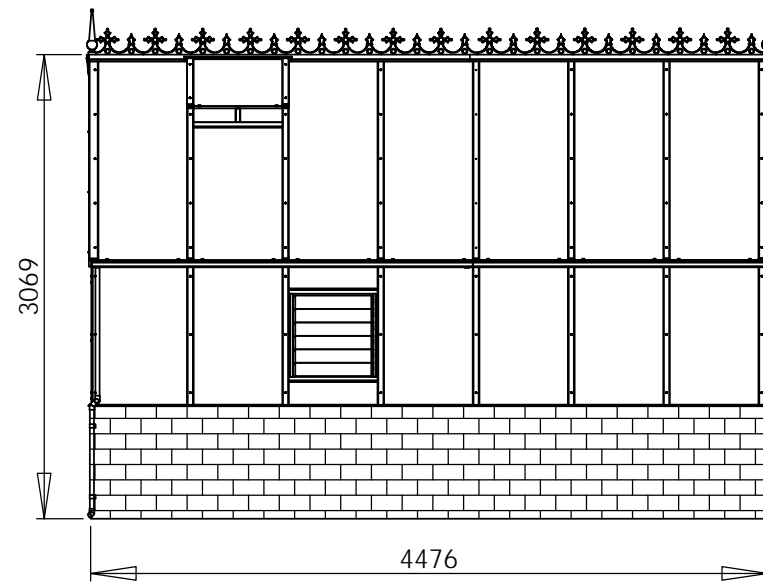

Fragen zum Thema Fundament, Mauerwerk oder Steine? Kontaktieren Sie uns unter **+49 5152 788 0099 (8 bis 17 Uhr)** oder schreiben an **beratung@gewaechshausplaza.de**

0 1000mm  
MABSTAB: 1:50

Zedern / Aluminium

Gewächshaus Alton Victorian

ZEICHNUNG ELLESMERE DW 448 cm

SCALE:1:50