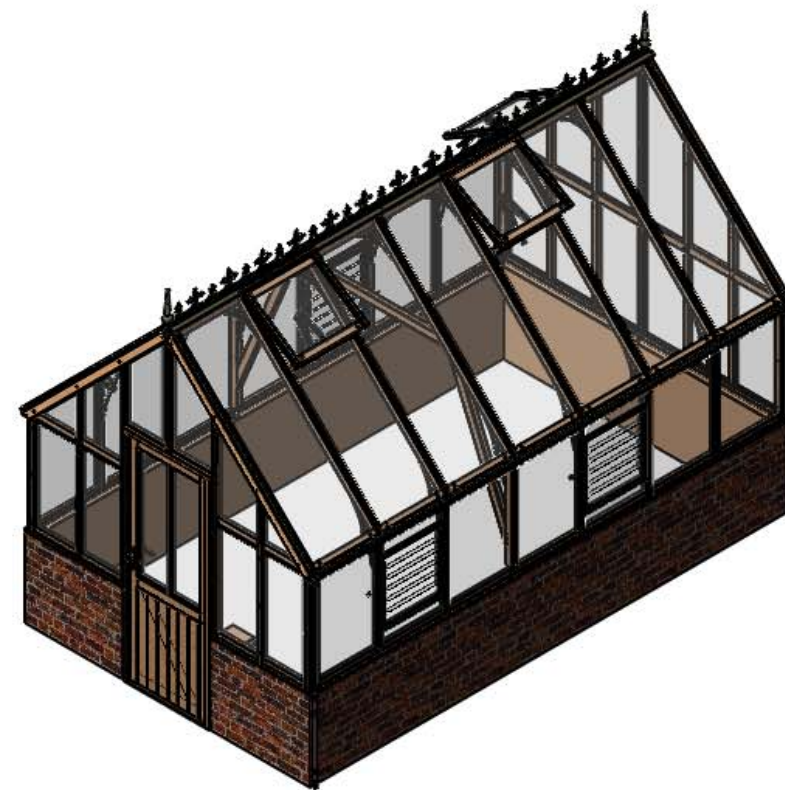

Fragen zum Thema Fundament, Mauerwerk oder Steine? Kontaktieren Sie uns unter **+49 5152 788 0099 (8 bis 17 Uhr)** oder schreiben an **beratung@gewaechshausplaza.de**

0 1000mm  
MABSTAB: 1:50

Zedern / Aluminium

Gewächshaus Alton Victorian

ZEICHNUNG ELLESMERE DW 448 cm

SCALE:1:50