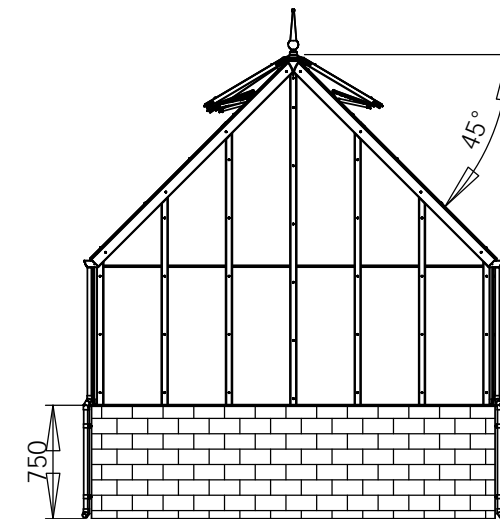

Fragen zum Thema Fundament, Mauerwerk oder Steine? Kontaktieren Sie uns unter **+49 5152 788 0099 (8 bis 17 Uhr)** oder schreiben an **beratung@gewaechshausplaza.de**

0 1000mm  
MABSTAB: 1:50

Zedern / Aluminium

Gewächshaus Alton Victorian

ZEICHNUNG ELLESMERE DW 448 cm

SCALE:1:50