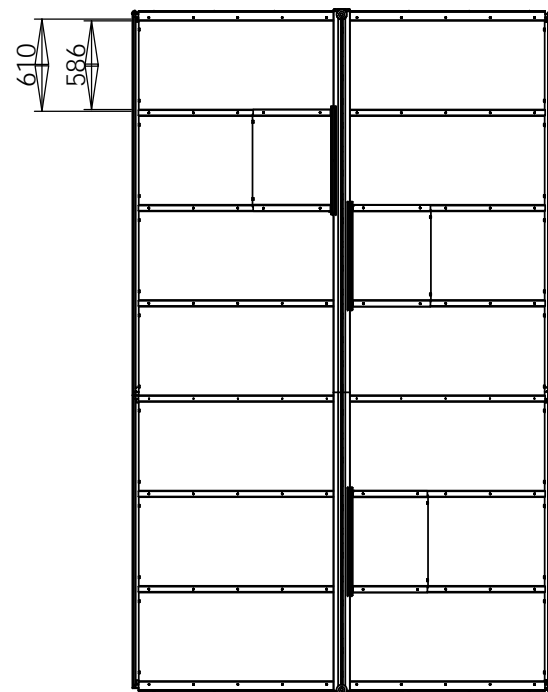

Fragen zum Thema Fundament, Mauerwerk oder Steine? Kontaktieren Sie uns unter **+49 5152 788 0099 (8 bis 17 Uhr)** oder schreiben an **beratung@gewaechshausplaza.de**

0 1000mm  
MABSTAB: 1:50

Zedern / Aluminium

Gewächshaus Alton Victorian

ZEICHNUNG ELLESMERE DW 448 cm

SCALE:1:50