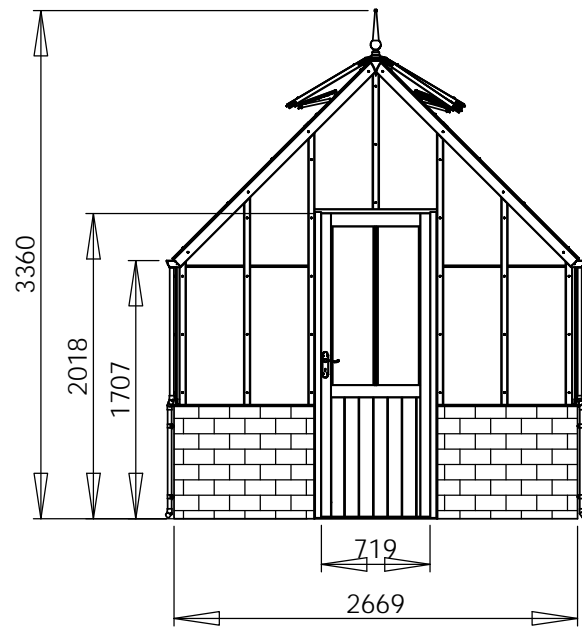

Fragen zum Thema Fundament, Mauerwerk oder Steine? Kontaktieren Sie uns unter **+49 5152 788 0099 (8 bis 17 Uhr)** oder schreiben an **beratung@gewaechshausplaza.de**

0 1000mm  
MABSTAB: 1:50

Zedern / Aluminium

Gewächshaus Alton Victorian

ZEICHNUNG ELLESMERE DW 448 cm

SCALE:1:50