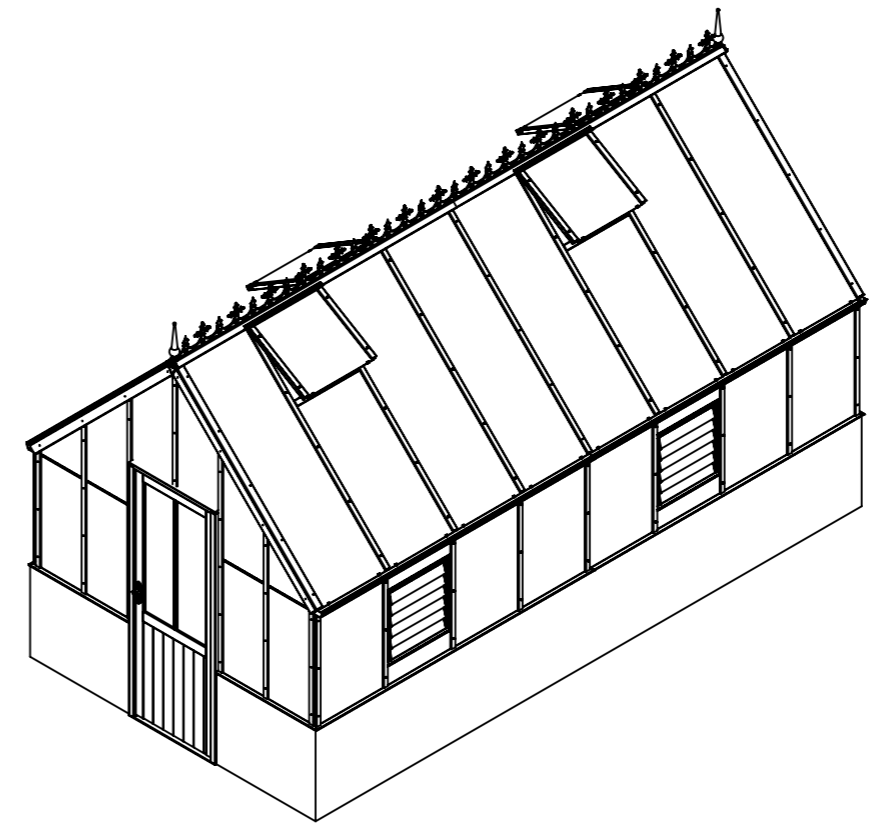

Fragen zum Thema Fundament, Mauerwerk oder Steine? Kontaktieren Sie uns unter +49 5152 788 0099 (8 bis 17 Uhr) oder schreiben an beratung@gewaechshausplaza.de

Zedern/Aluminium
Gewächshaus Alton Victorian

ZEICHNUNG ELLESMERE DW 511 cm