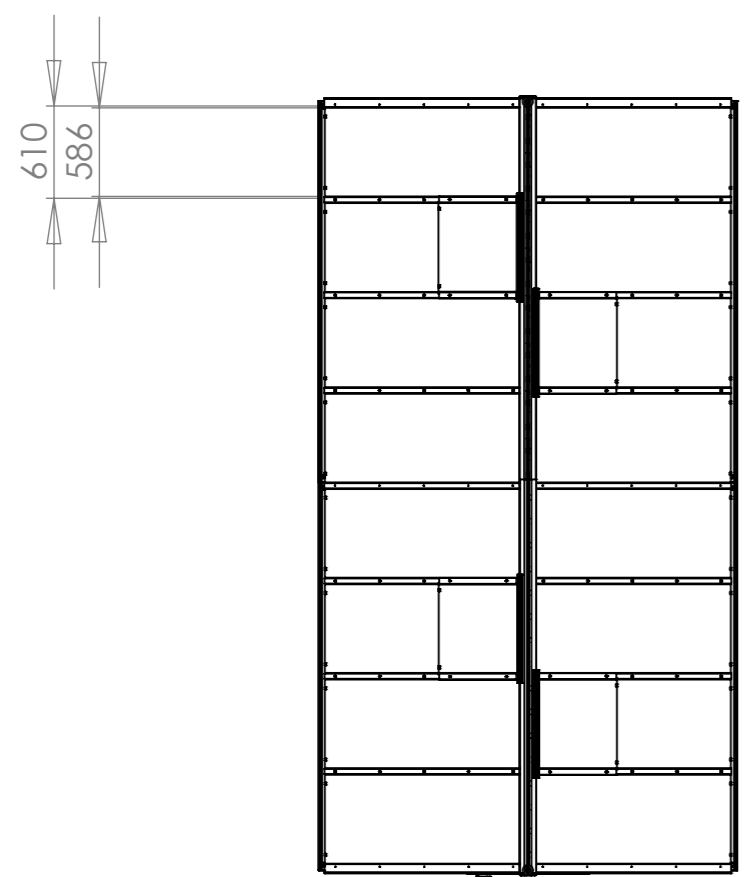

Fragen zum Thema Fundament, Mauerwerk oder Steine? Kontaktieren Sie uns unter +49 5152 788 0099 (8 bis 17 Uhr) oder schreiben an beratung@gewaechshausplaza.de

Zedern/Aluminium
Gewächshaus Alton Victorian

ZEICHNUNG ELLESMERE DW 511 cm