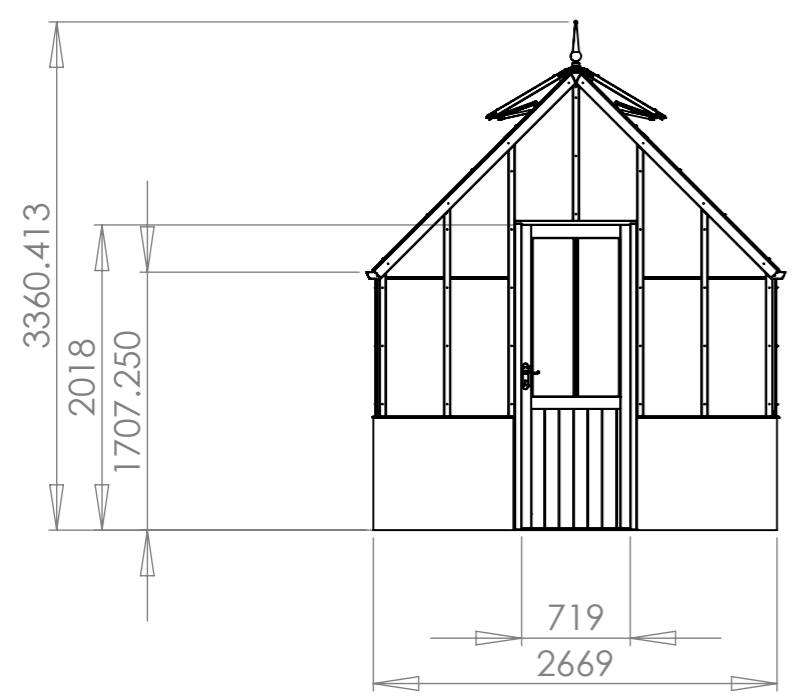

Fragen zum Thema Fundament, Mauerwerk oder Steine? Kontaktieren Sie uns unter +49 5152 788 0099 (8 bis 17 Uhr) oder schreiben an beratung@gewaechshausplaza.de

Zedern/Aluminium
Gewächshaus Alton Victorian

ZEICHNUNG ELLESMERE DW 511 cm