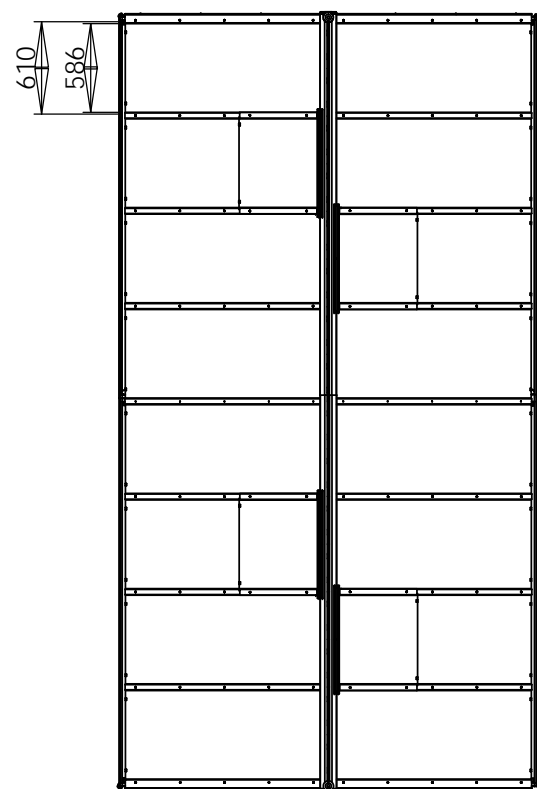

Fragen zum Thema Fundament, Mauerwerk oder Steine? Kontaktieren Sie uns unter **+49 5152 788 0099 (8 bis 17 Uhr)** oder schreiben an **beratung@gewaechshausplaza.de**

0 1000mm
SCALE 1:50

Zedern / Aluminium

Gewächshaus Alton Victorian

ZEICHNUNG ELLESMERE DW 577 cm

SCALE:1:50