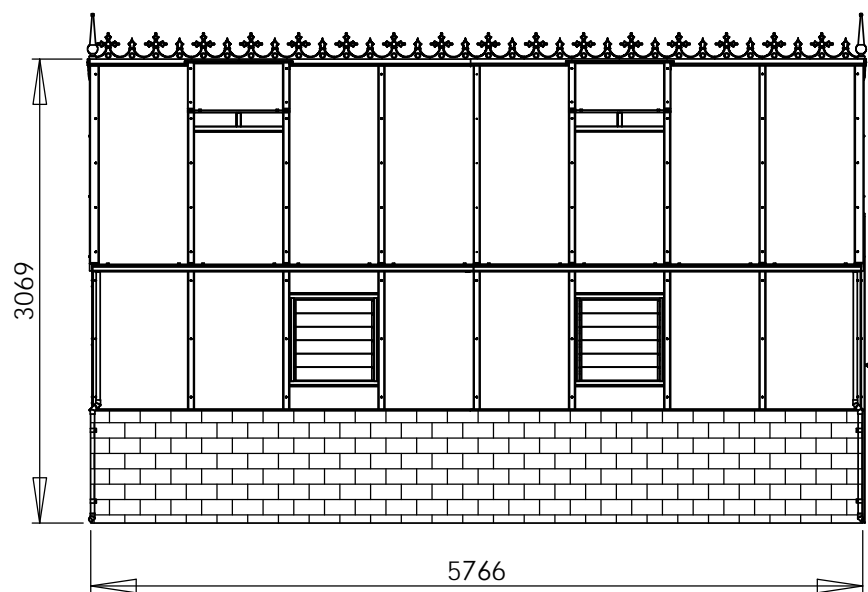

Fragen zum Thema Fundament, Mauerwerk oder Steine? Kontaktieren Sie uns unter **+49 5152 788 0099 (8 bis 17 Uhr)** oder schreiben an **beratung@gewaechshausplaza.de**

0 1000mm
SCALE 1:50

Zedern / Aluminium

Gewächshaus Alton Victorian

ZEICHNUNG ELLESMERE DW 577 cm

SCALE:1:50