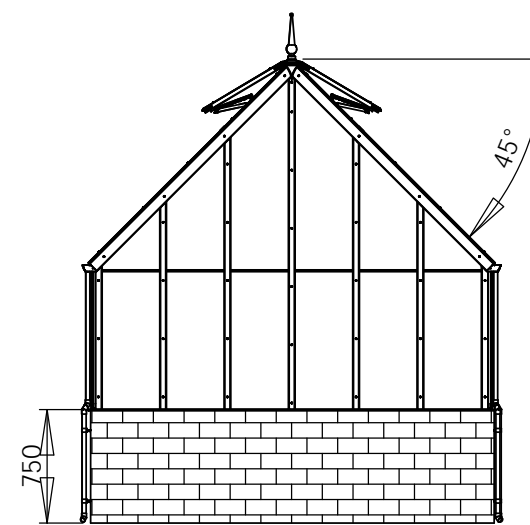

Fragen zum Thema Fundament, Mauerwerk oder Steine? Kontaktieren Sie uns unter **+49 5152 788 0099 (8 bis 17 Uhr)** oder schreiben an **beratung@gewaechshausplaza.de**

0 1000mm
SCALE 1:50

Zedern / Aluminium

Gewächshaus Alton Victorian

ZEICHNUNG ELLESMERE DW 577 cm

SCALE:1:50