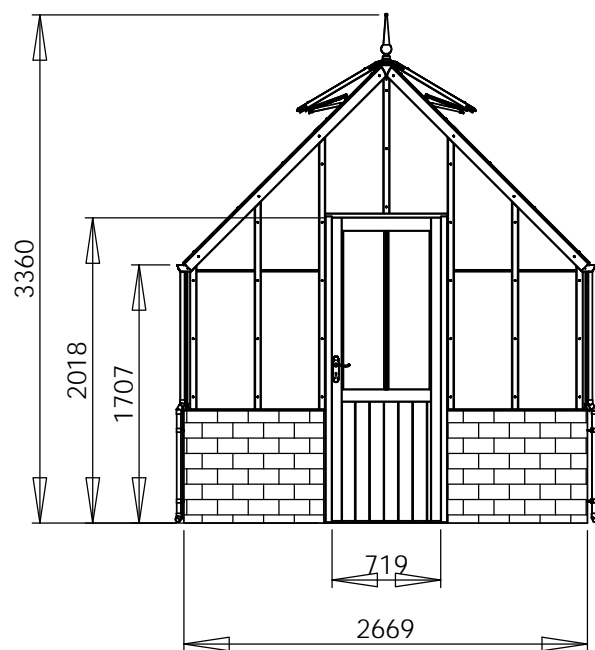

Fragen zum Thema Fundament, Mauerwerk oder Steine? Kontaktieren Sie uns unter **+49 5152 788 0099 (8 bis 17 Uhr)** oder schreiben an **beratung@gewaechshausplaza.de**

0 1000mm
SCALE 1:50

Zedern / Aluminium

Gewächshaus Alton Victorian

ZEICHNUNG ELLESMERE DW 577 cm

SCALE:1:50