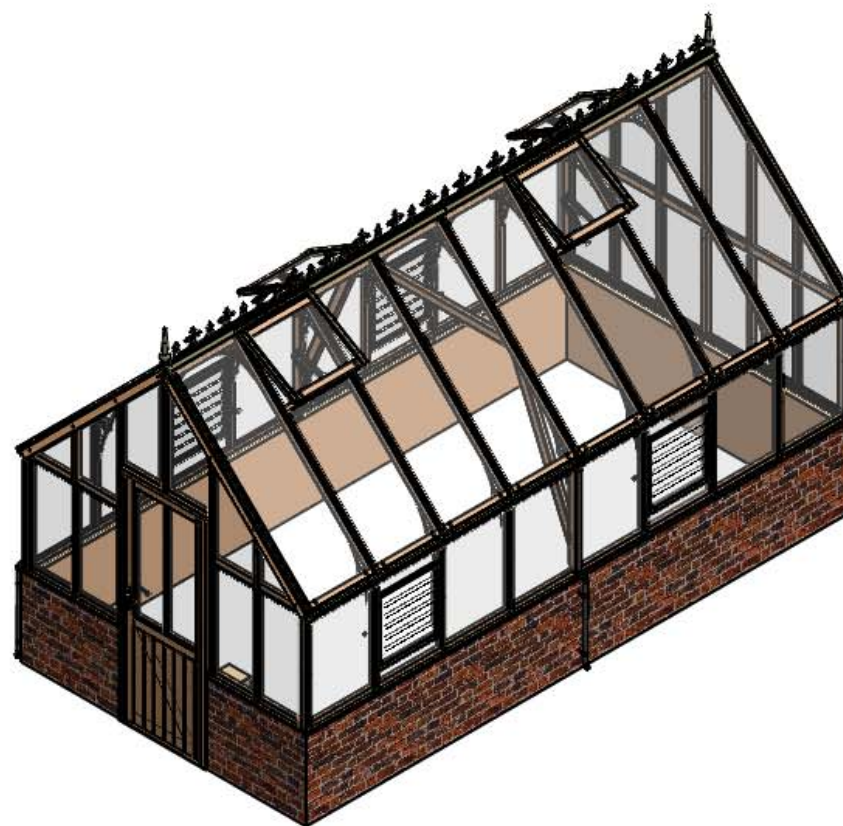

Fragen zum Thema Fundament, Mauerwerk oder Steine? Kontaktieren Sie uns unter **+49 5152 788 0099 (8 bis 17 Uhr)** oder schreiben an **beratung@gewaechshausplaza.de**

0 1000mm
SCALE 1:50

Zedern / Aluminium

Gewächshaus Alton Victorian

ZEICHNUNG ELLESMERE DW 577 cm

SCALE:1:50