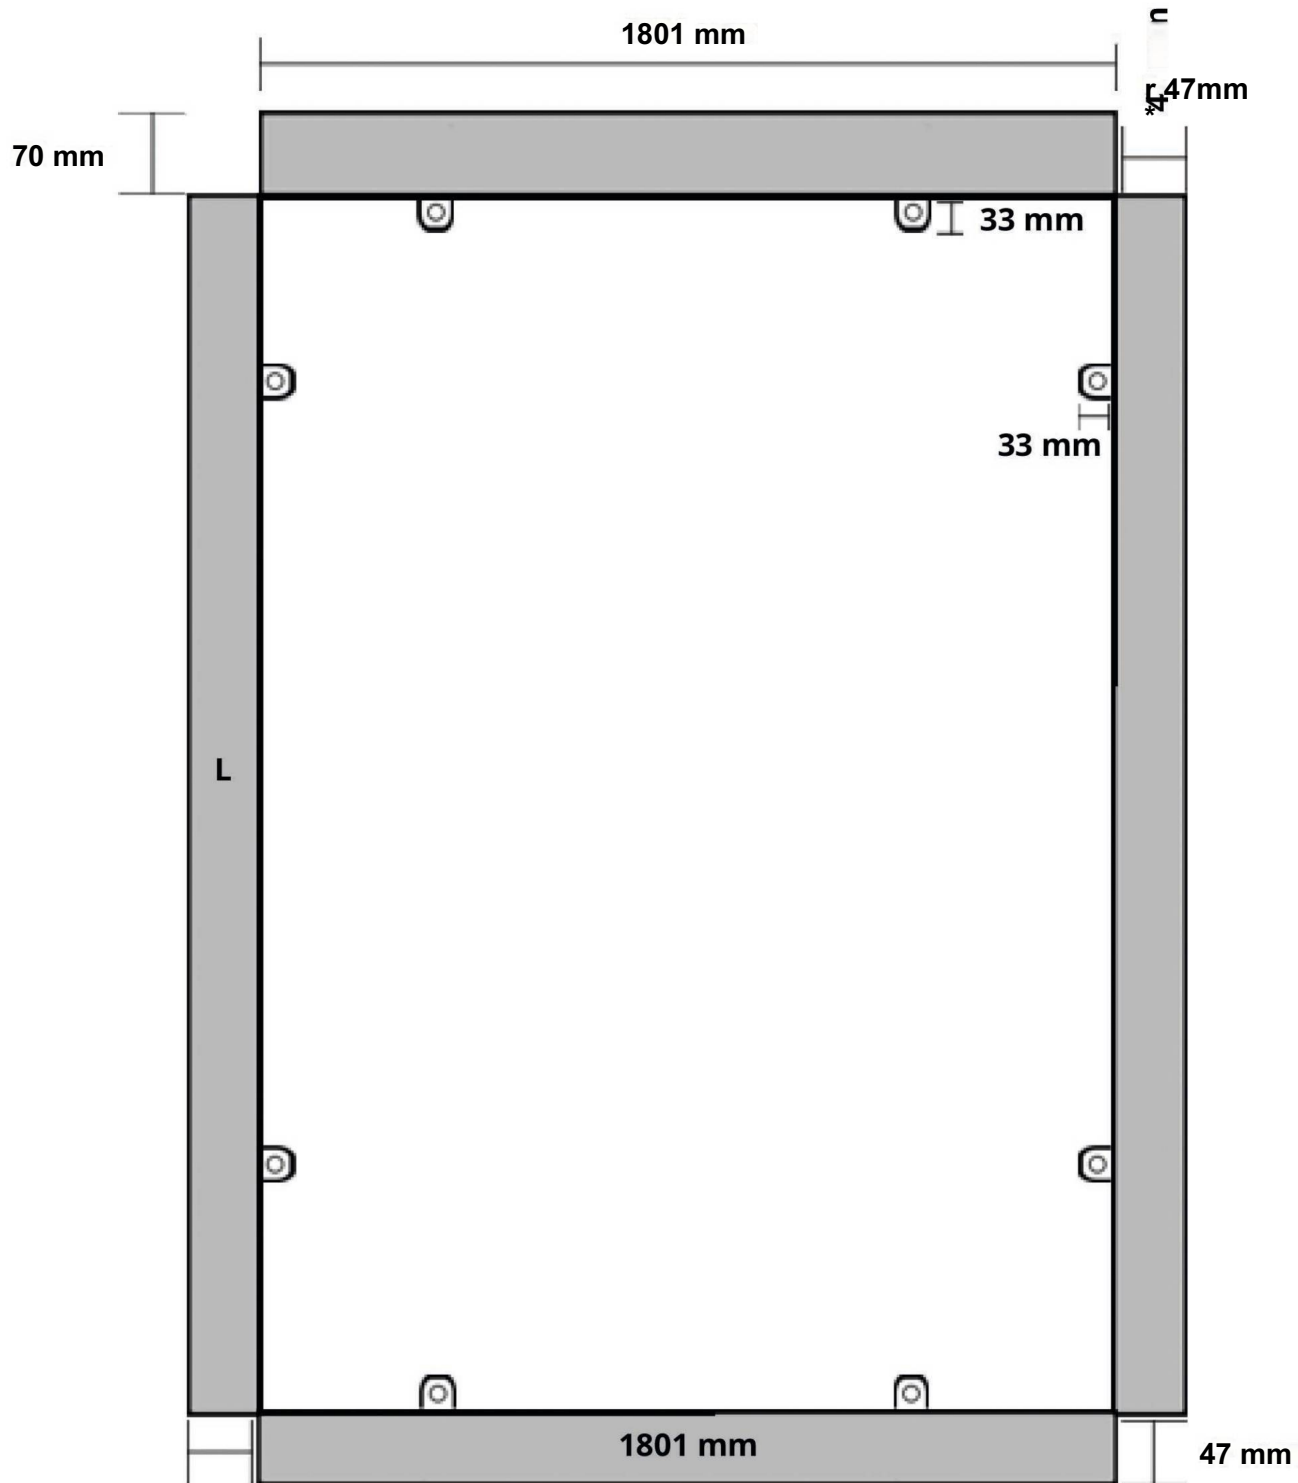

Alton Denstone

L =	1901x1326 mm - 6x4 ft	1216 mm
	1901x1956 mm - 6x6 ft	1846 mm
	1901x2586 mm - 6x8 ft	2476 mm
	1901x3216 mm - 6x10 ft	3106 mm
	1901x3846 mm - 6x12 ft	3736 mm