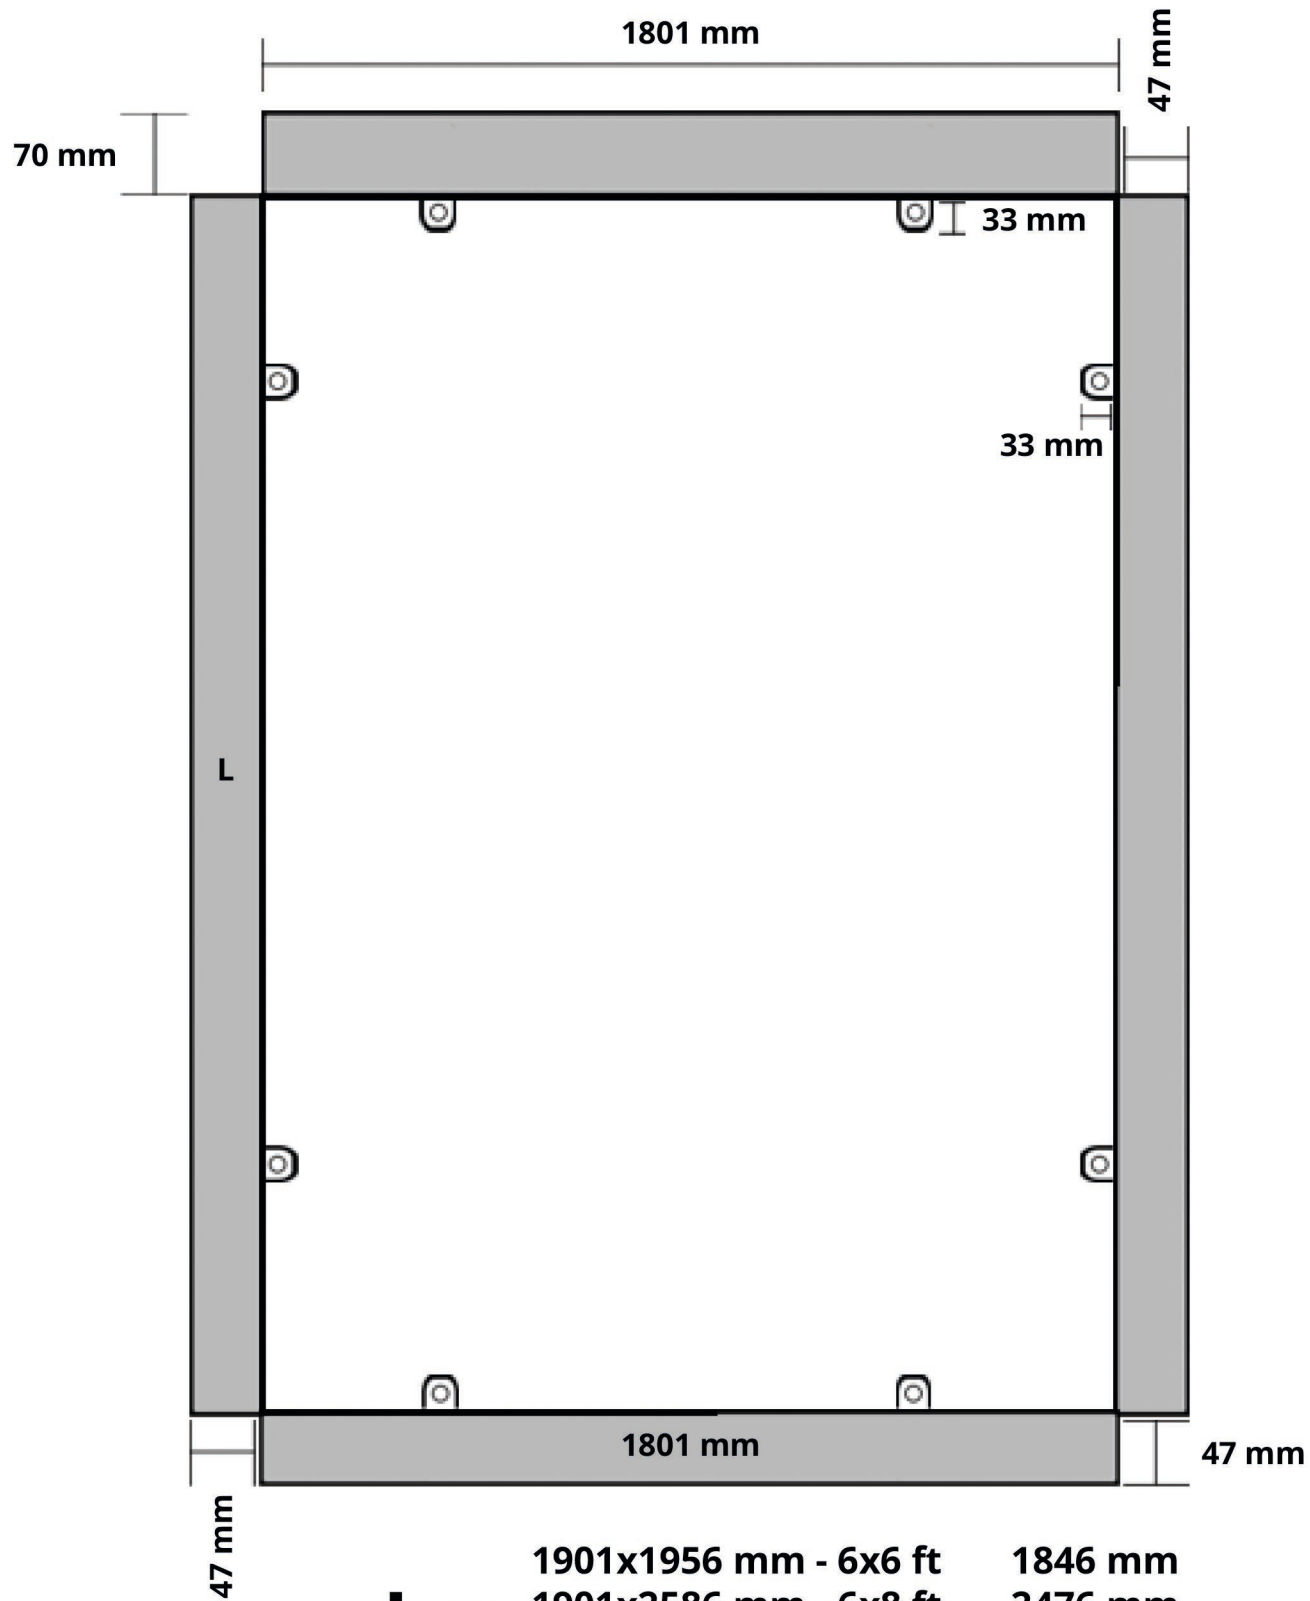

Alton Denstone

L =	1901x1956 mm - 6x6 ft	1846 mm
	1901x2586 mm - 6x8 ft	2476 mm
	1901x3216 mm - 6x10 ft	3106 mm
	1901x3846 mm - 6x12 ft	3736 mm